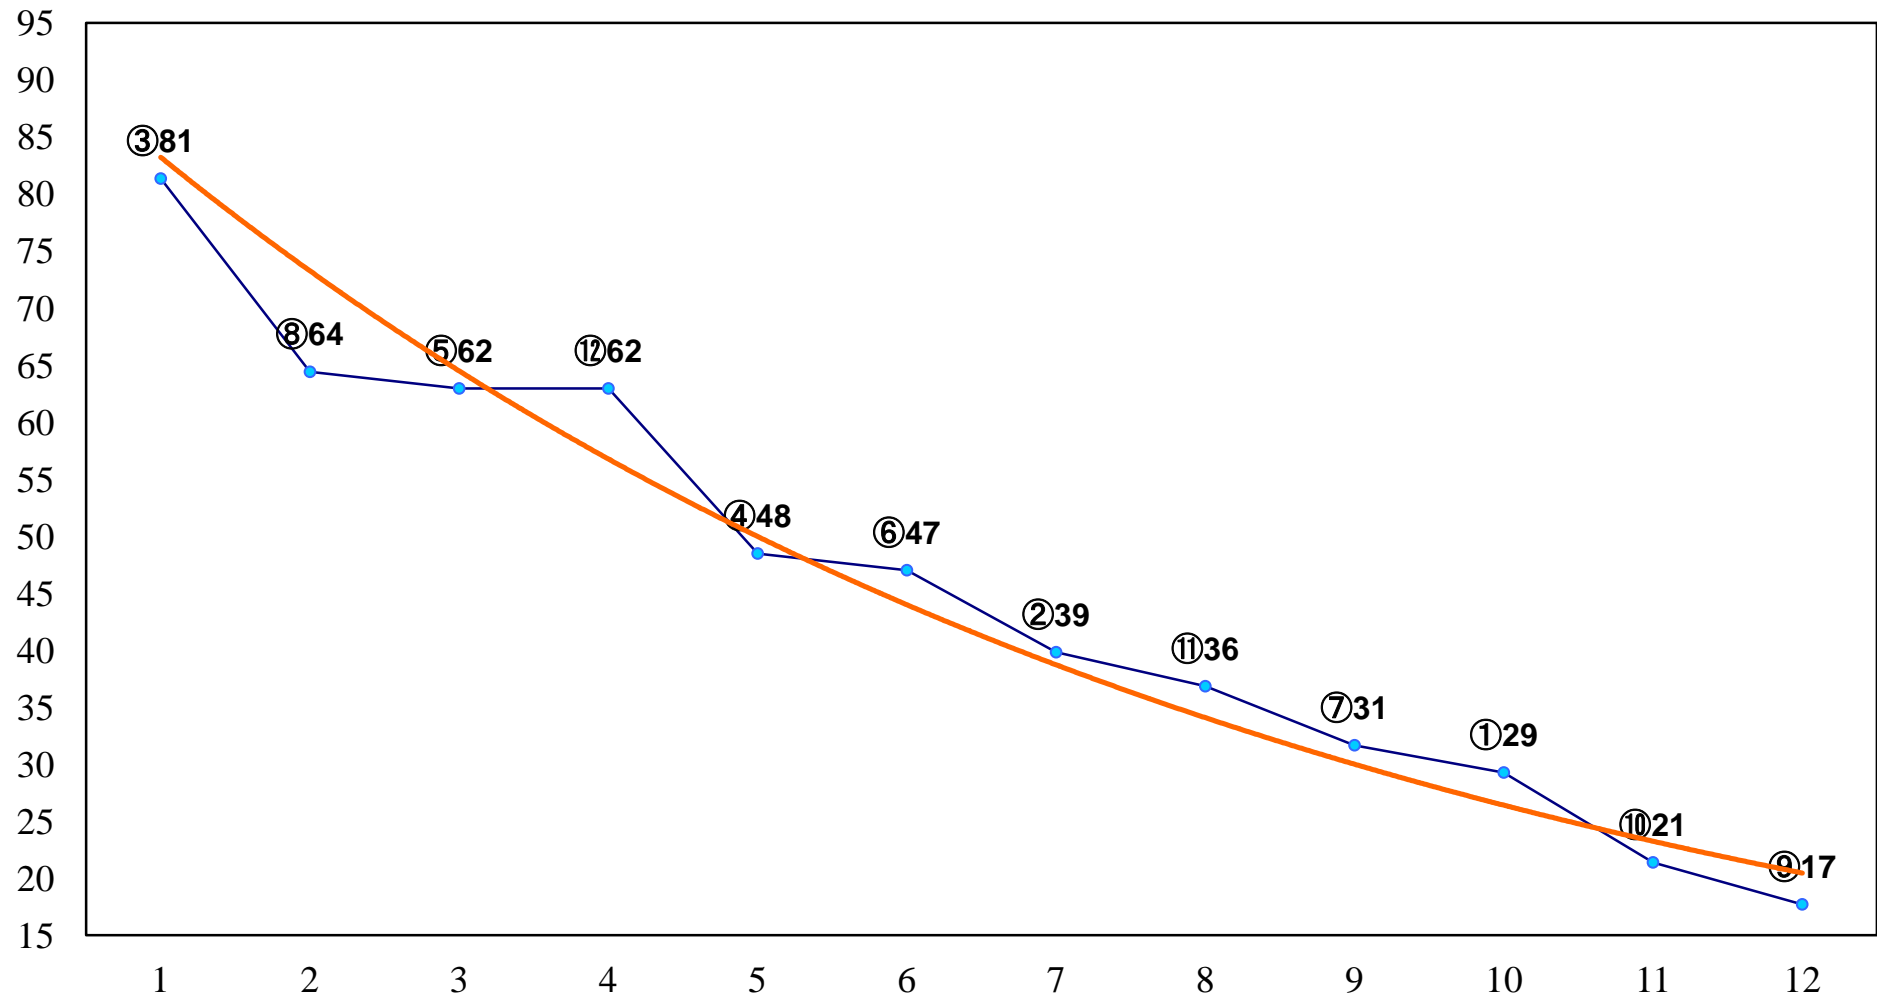

2015年09月01日(火) 浦和競馬 1R 11:20
2歳三 左1300m

2015年09月01日(火) 浦和競馬 2R 11:50
2歳二 左1300m

2015年09月01日(火) 浦和競馬 3R 12:20
3歳四 左1400m

2015年09月01日(火) 浦和競馬 4R 12:50
C3四五 左1400m

2015年09月01日(火) 浦和競馬 5R 13:25
C3四五 左1500m

2015年09月01日(火) 浦和競馬 6R 14:00
J交 ツインマッチ特別3歳C1未格付馬 左1400m