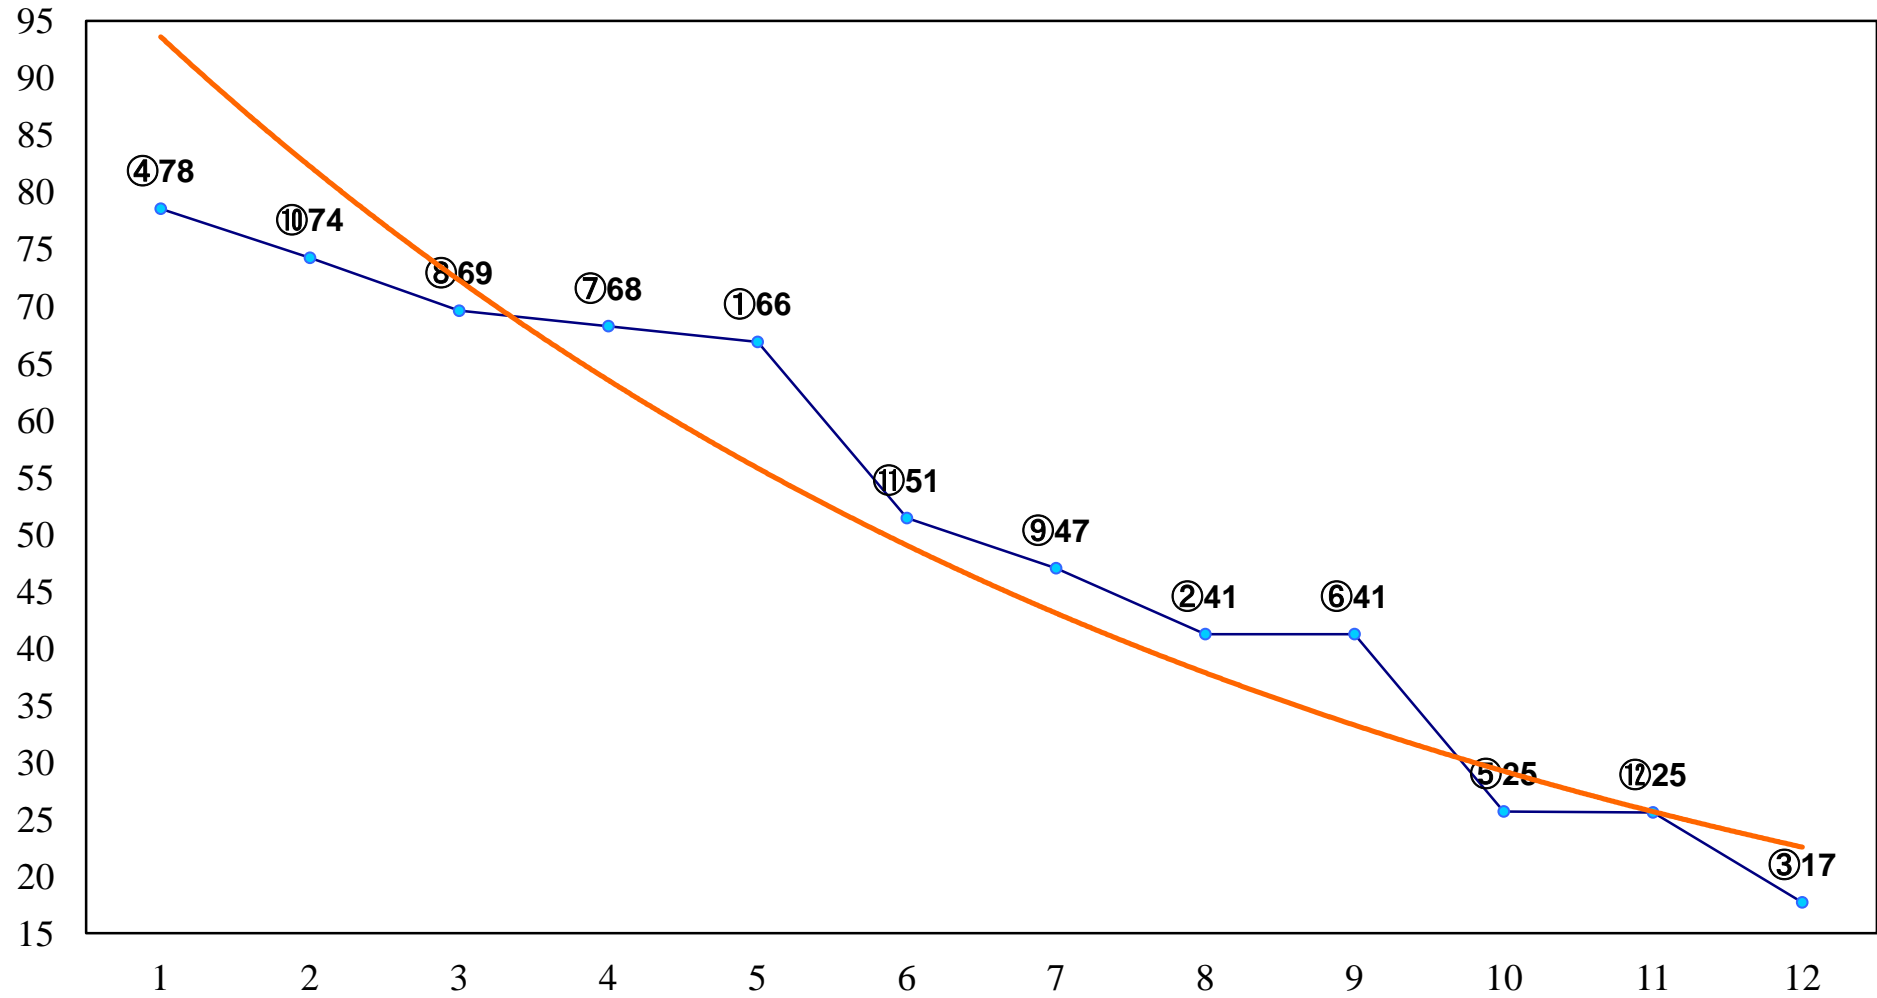

2015年09月01日(火) 浦和競馬 1R 11:20
2歳三 左1300m

2015年09月01日(火) 浦和競馬 2R 11:50
2歳二 左1300m

2015年09月01日(火) 浦和競馬 3R 12:20
3歳四 左1400m

2015年09月01日(火) 浦和競馬 4R 12:50
C3四五 左1400m

2015年09月01日(火) 浦和競馬 5R 13:25
C3四五 左1500m

2015年09月01日(火) 浦和競馬 6R 14:00
J交 ツインマッチ特別3歳C1未格付馬 左1400m