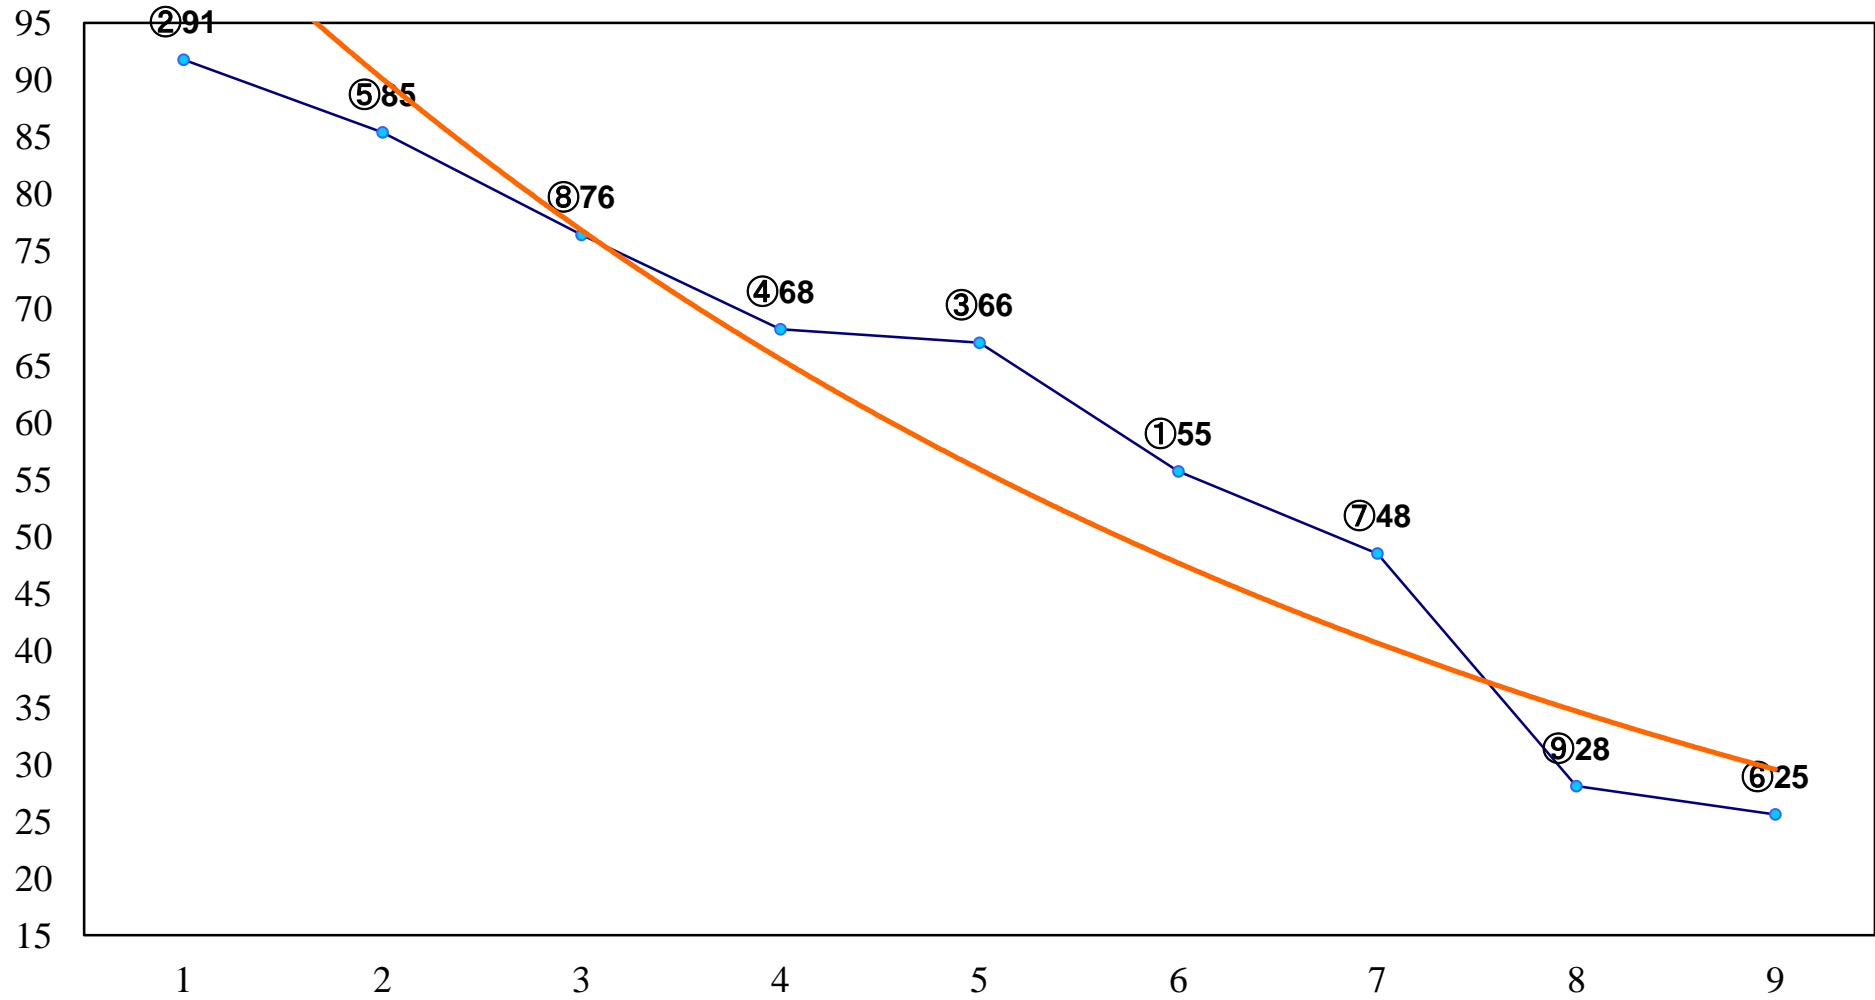

2015年09月01日(火) 浦和競馬 1R 11:20
2歳三 左1300m

2015年09月01日(火) 浦和競馬 2R 11:50
2歳二 左1300m

2015年09月01日(火) 浦和競馬 3R 12:20
3歳四 左1400m

2015年09月01日(火) 浦和競馬 4R 12:50
C3四五 左1400m

2015年09月01日(火) 浦和競馬 5R 13:25
C3四五 左1500m

2015年09月01日(火) 浦和競馬 6R 14:00
J交 ツインマッチ特別3歳C1未格付馬 左1400m