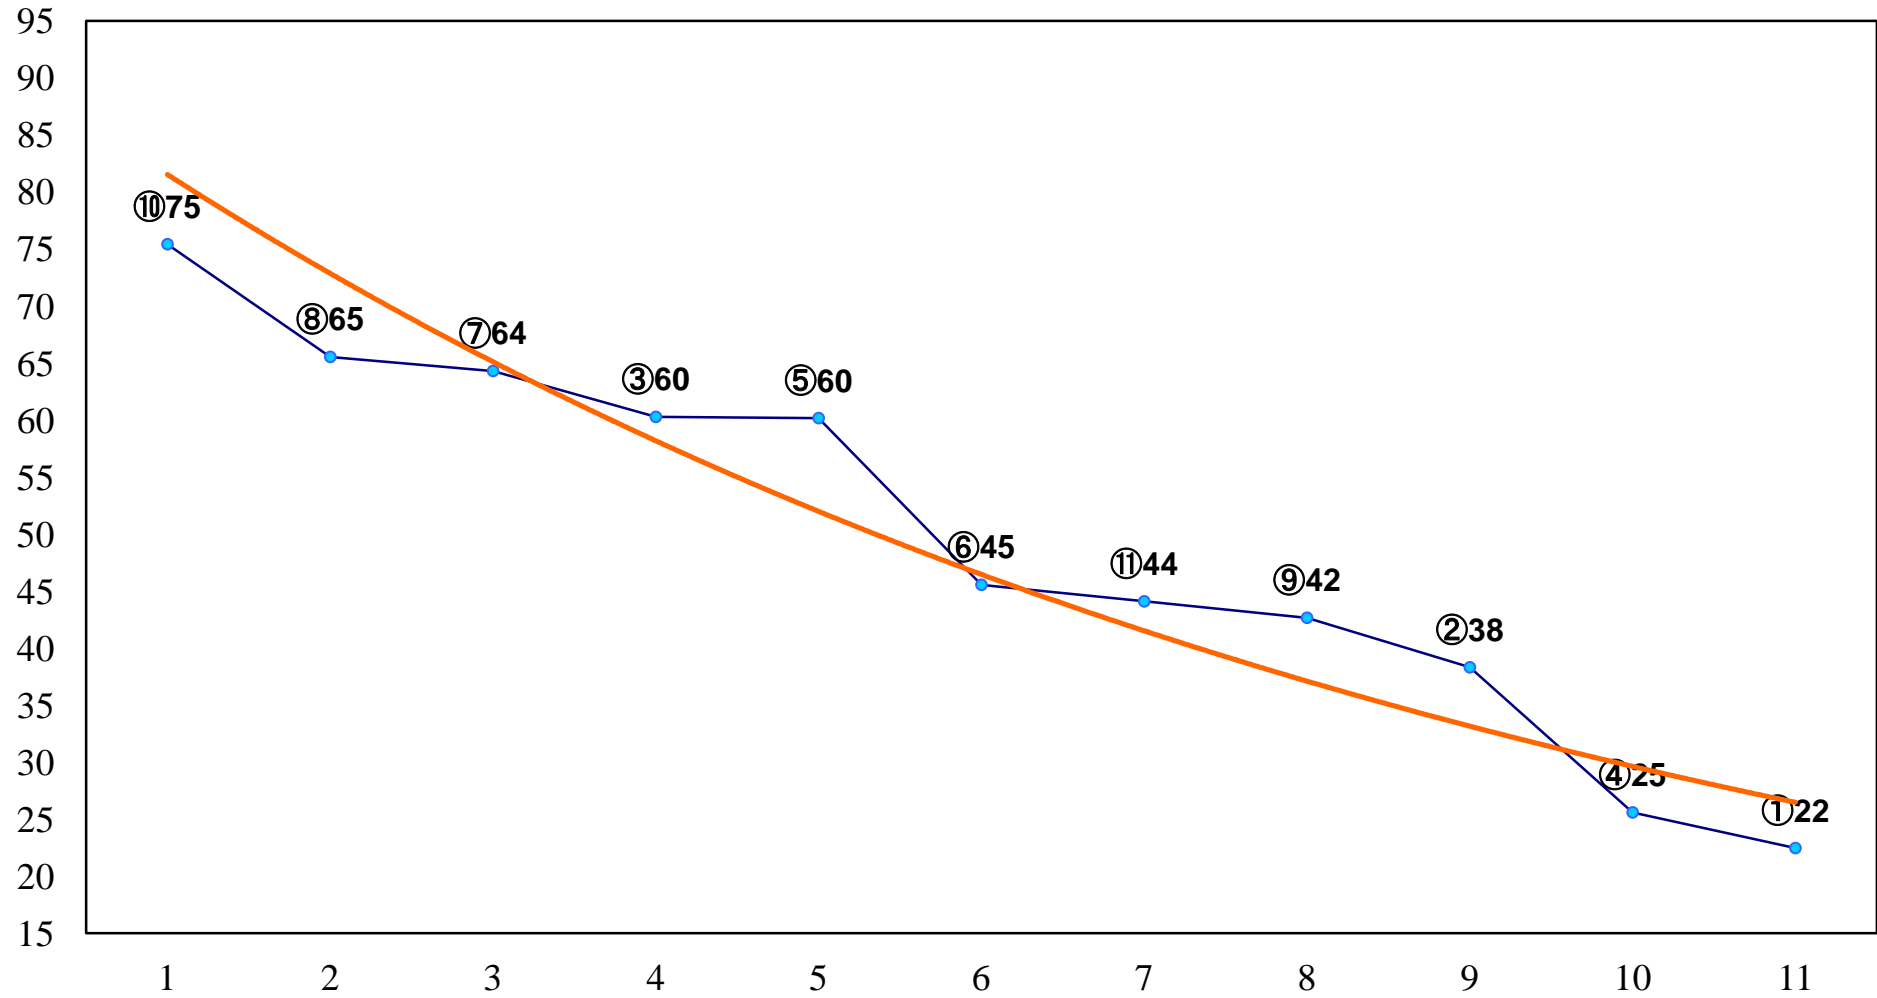

2015年09月01日(火) 浦和競馬 8R 15:10
C2五 左1400m