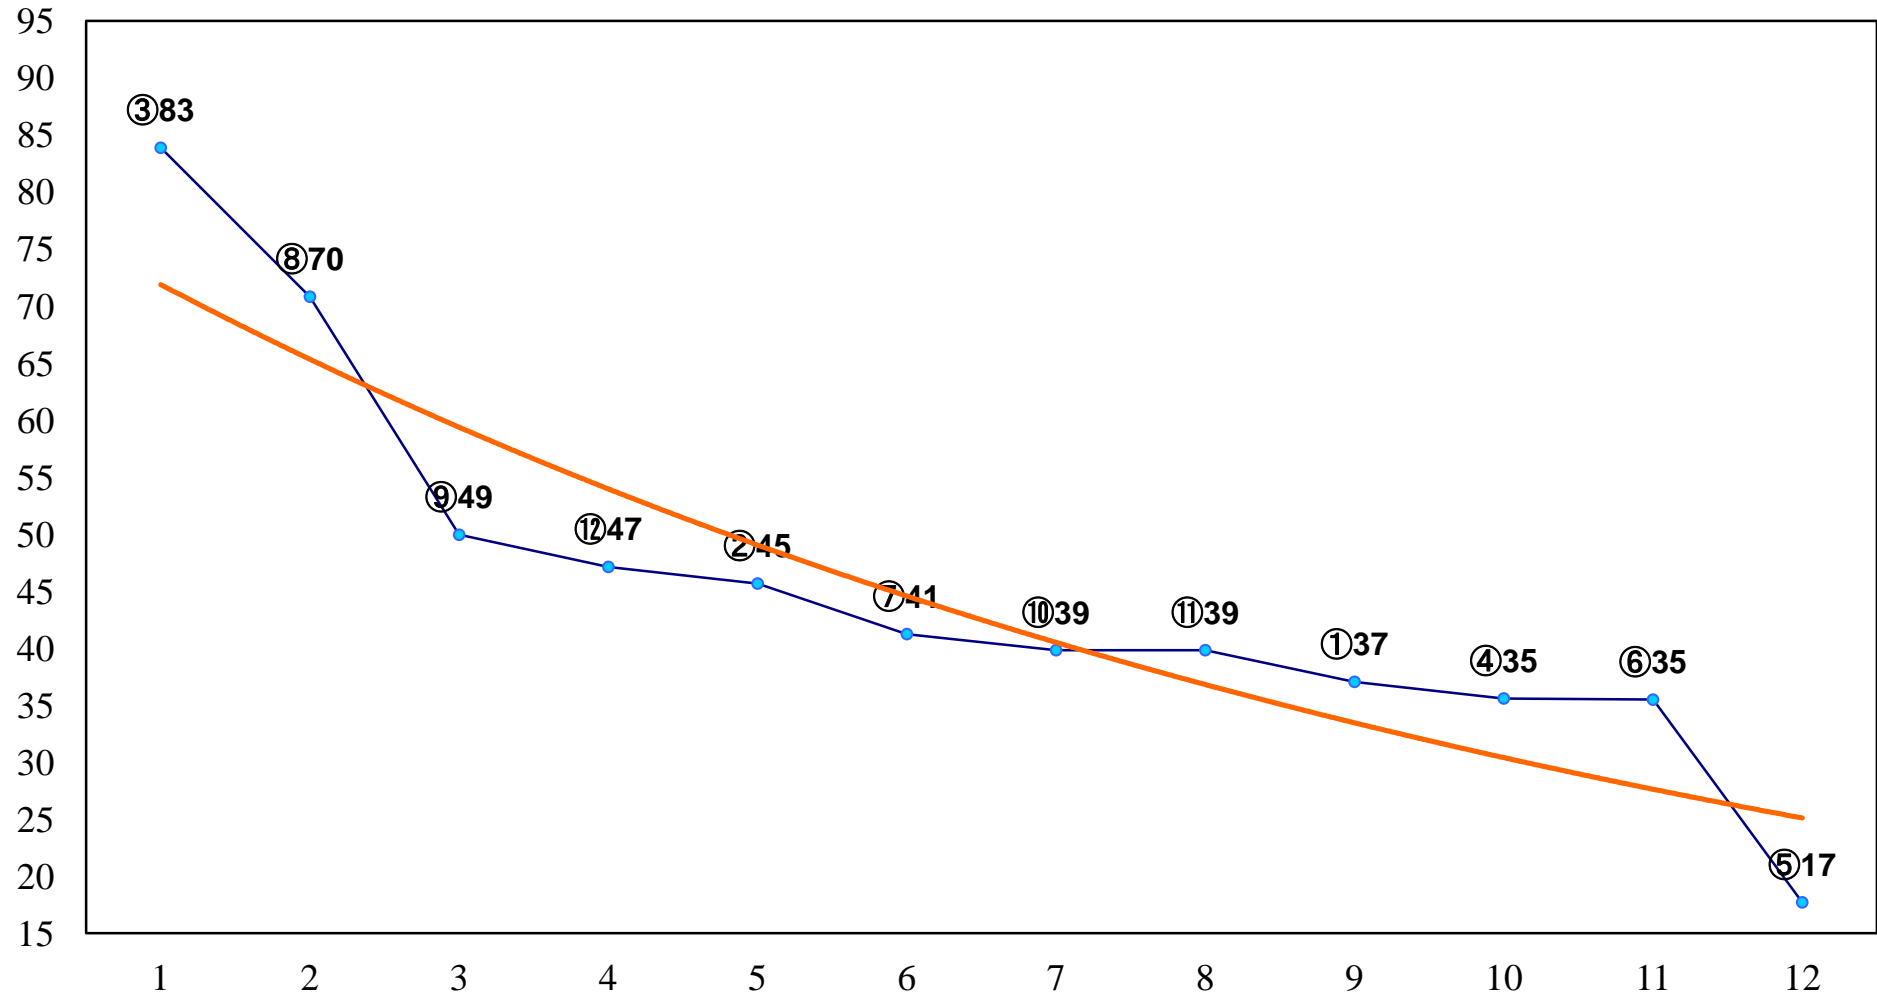

2015年09月01日(火) 浦和競馬 9R 15:45
おみなえし賞C2二 左1500m