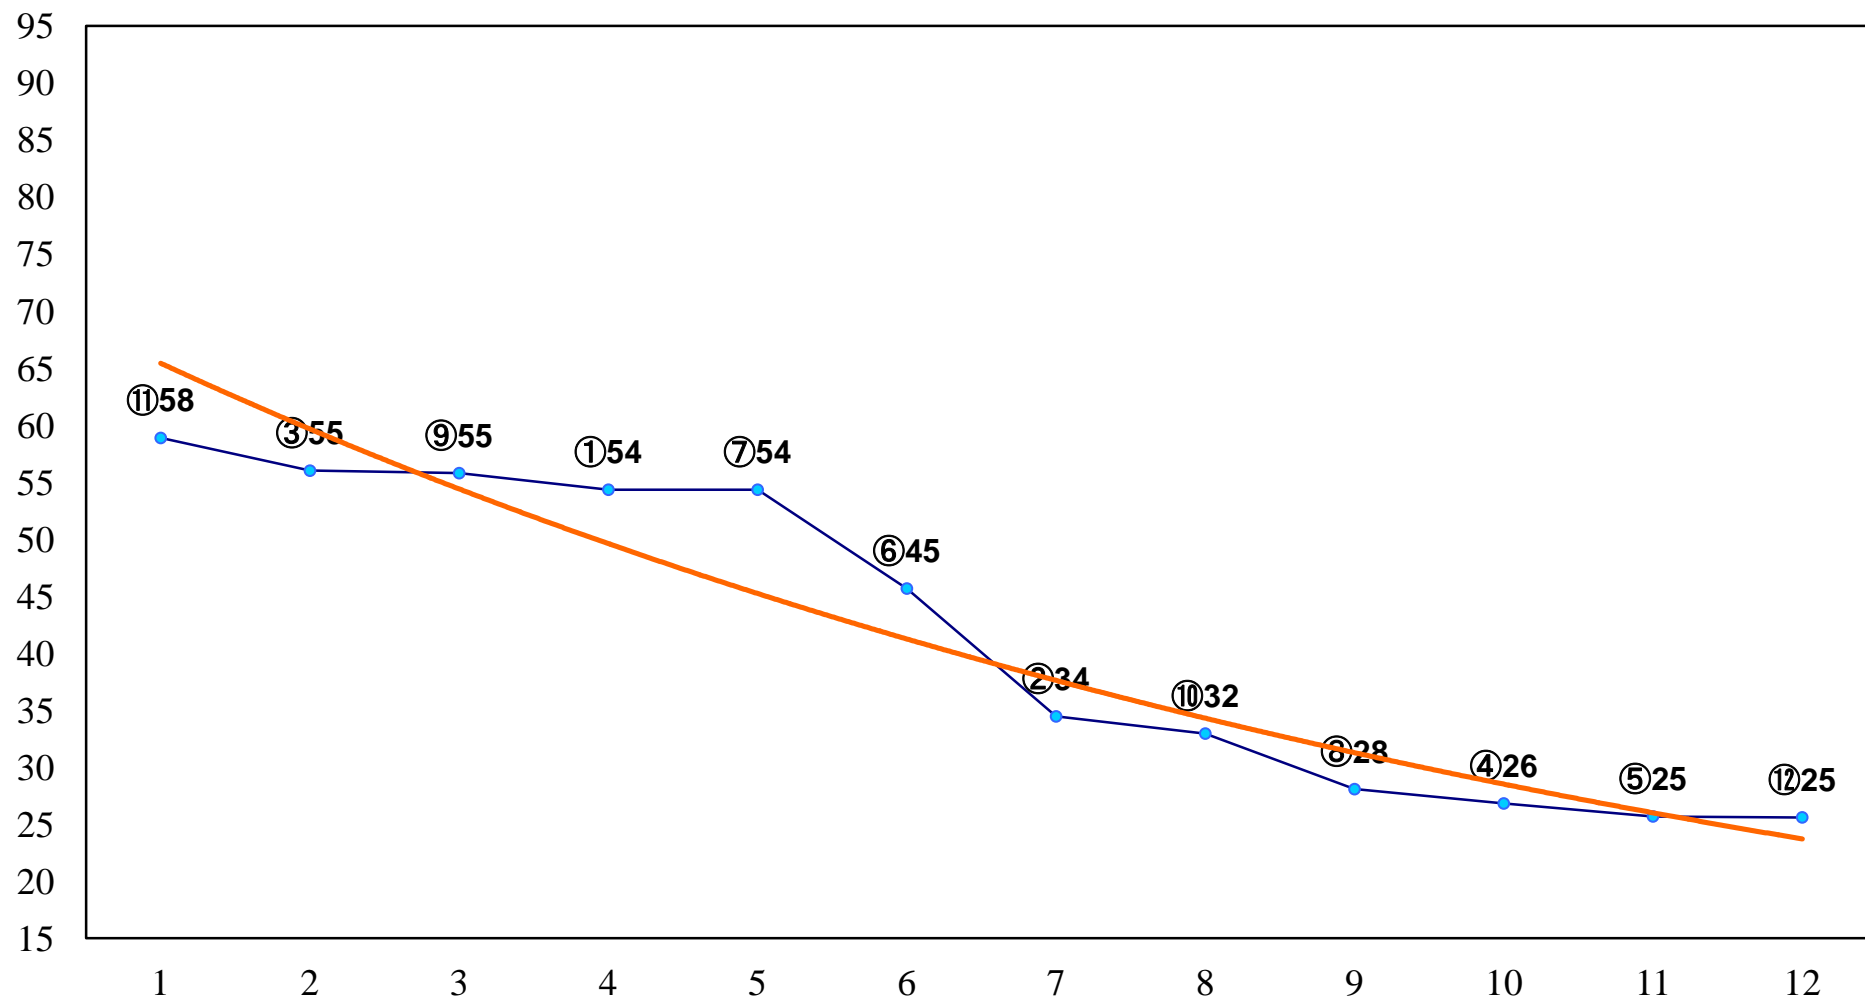

2015年09月01日(火) 浦和競馬 1R 11:20
2歳三 左1300m

2015年09月01日(火) 浦和競馬 2R 11:50
2歳二 左1300m

2015年09月01日(火) 浦和競馬 3R 12:20
3歳四 左1400m

2015年09月01日(火) 浦和競馬 4R 12:50
C3四五 左1400m

2015年09月01日(火) 浦和競馬 5R 13:25
C3四五 左1500m

2015年09月01日(火) 浦和競馬 6R 14:00
J交 ツインマッチ特別3歳C1未格付馬 左1400m