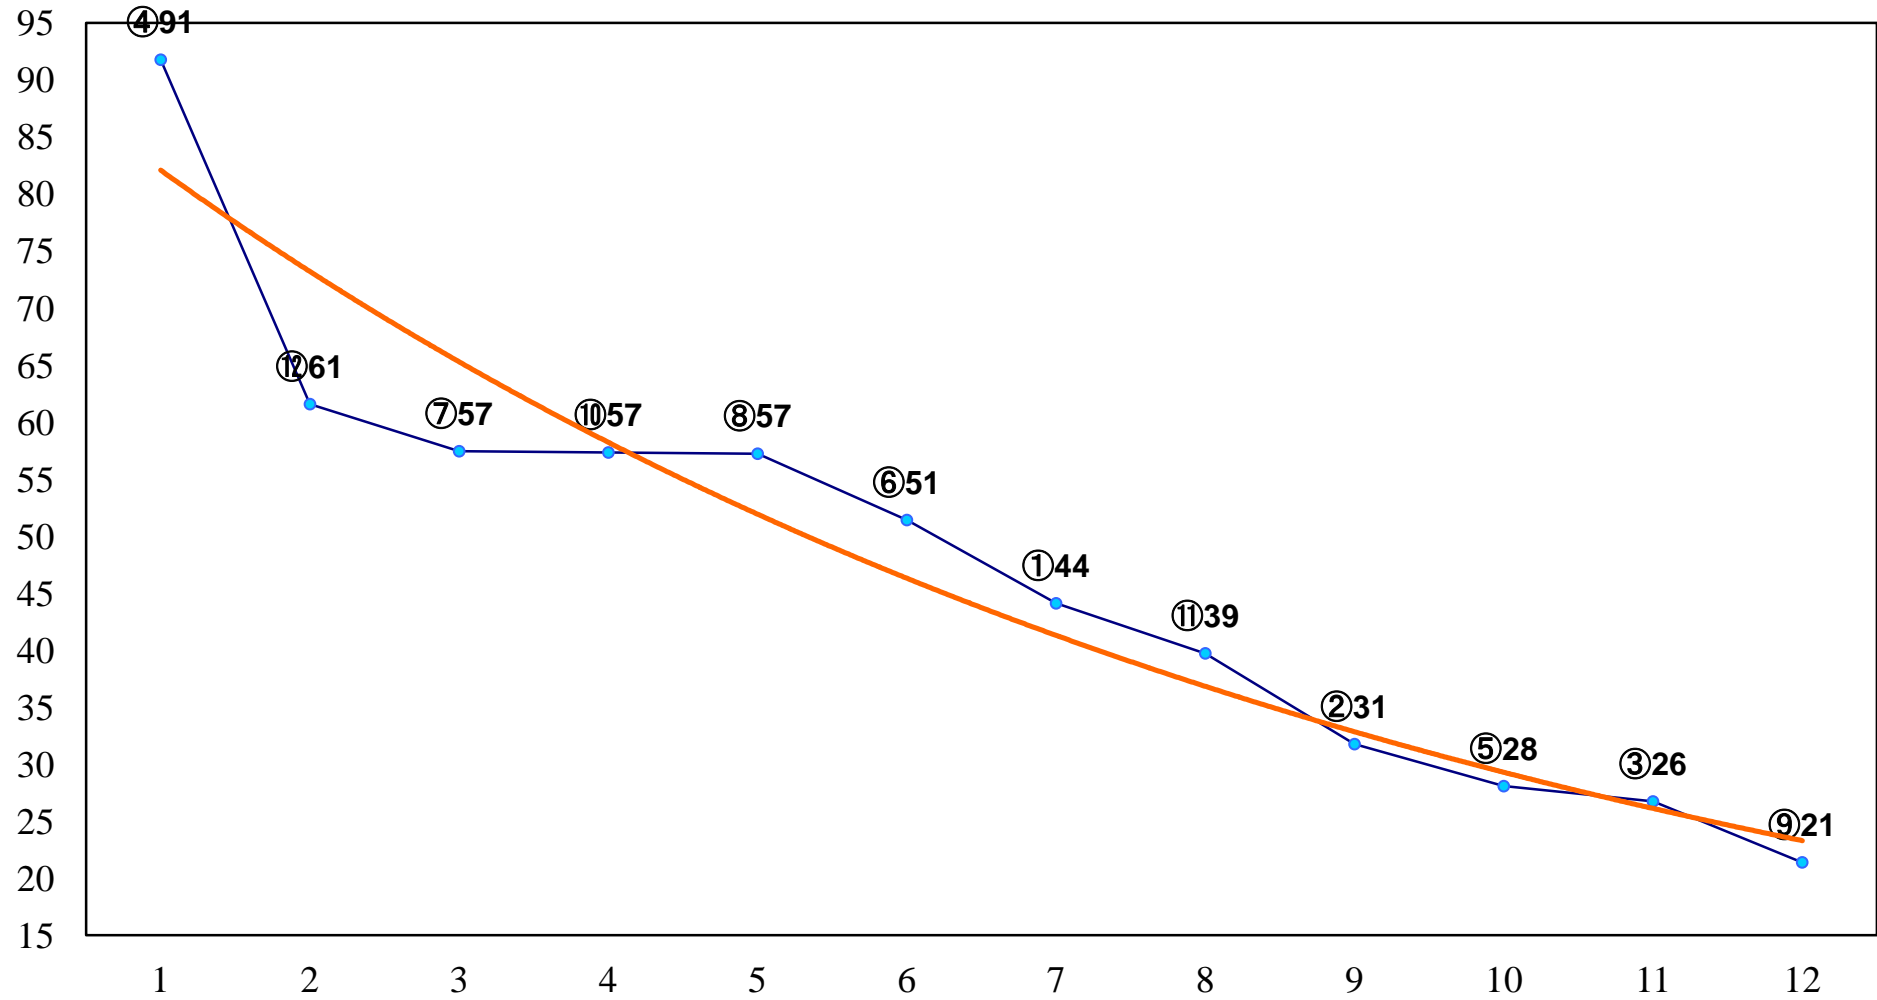

2015年09月01日(火) 浦和競馬 1R 11:20
2歳三 左1300m

2015年09月01日(火) 浦和競馬 2R 11:50
2歳二 左1300m

2015年09月01日(火) 浦和競馬 3R 12:20
3歳四 左1400m

2015年09月01日(火) 浦和競馬 4R 12:50
C3四五 左1400m

2015年09月01日(火) 浦和競馬 5R 13:25
C3四五 左1500m

2015年09月01日(火) 浦和競馬 6R 14:00
J交 ツインマッチ特別3歳C1未格付馬 左1400m