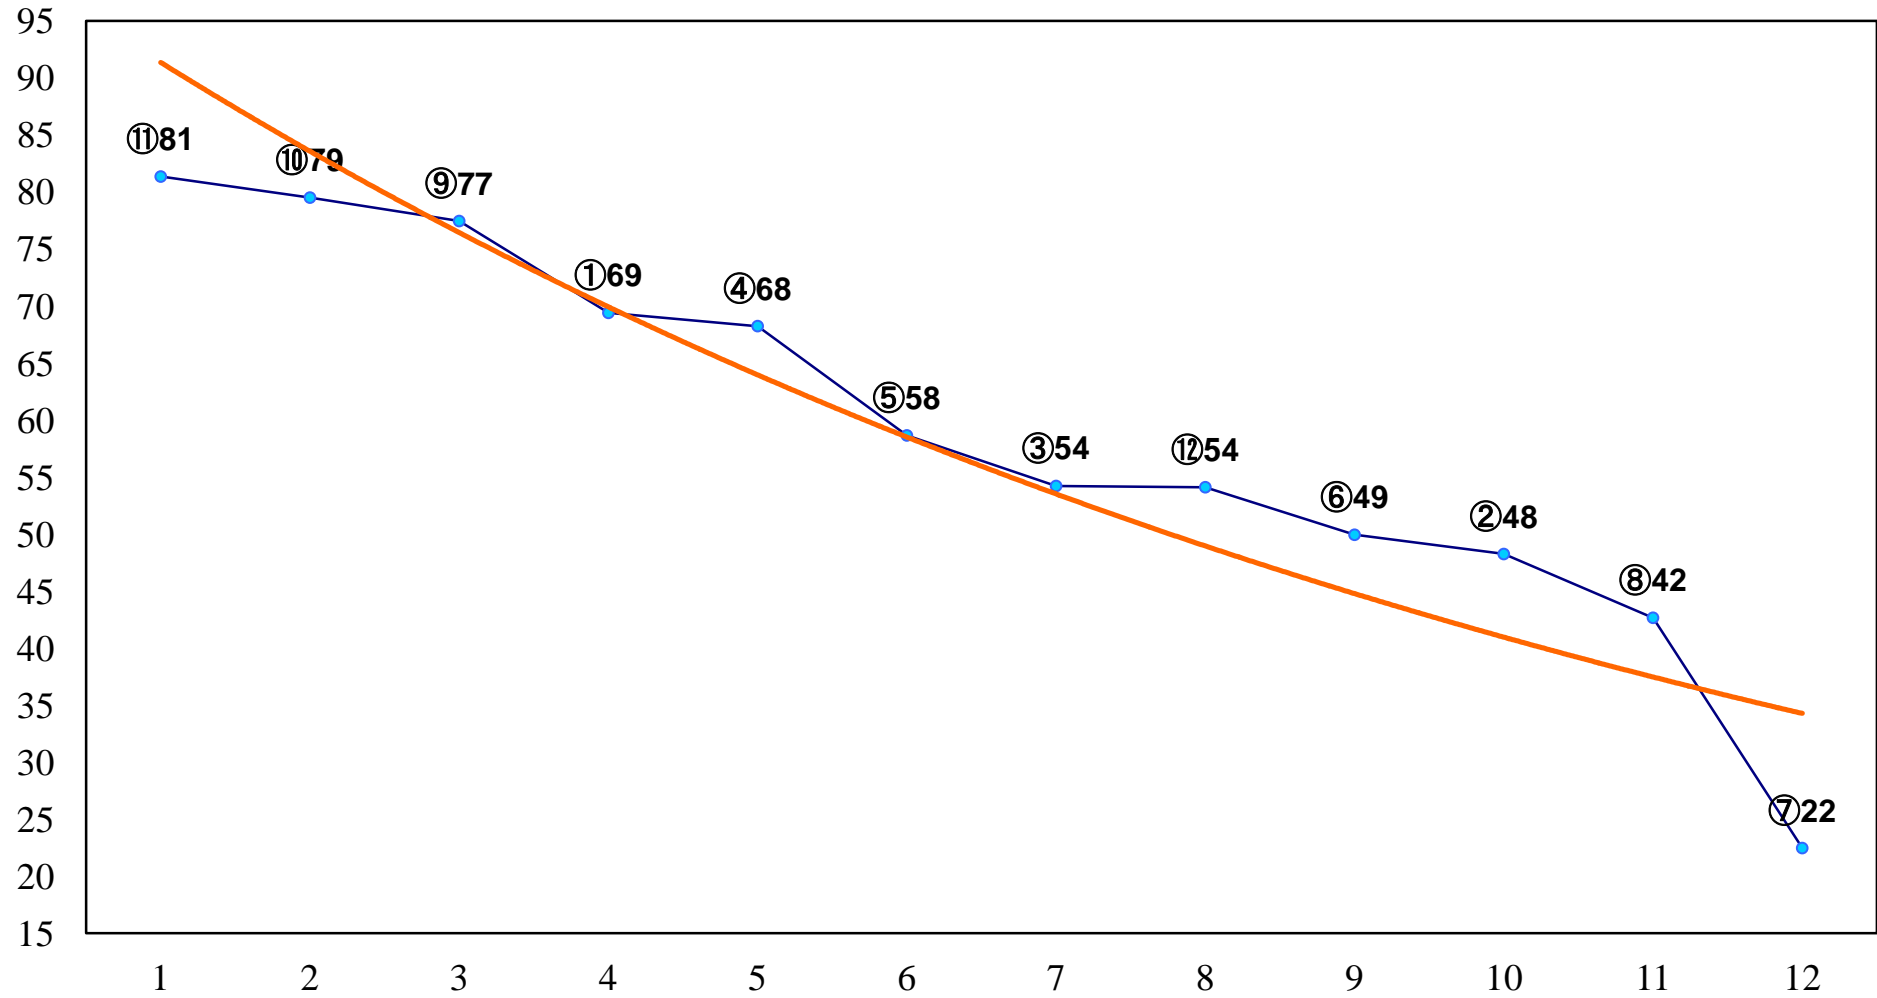

2015年09月01日(火) 浦和競馬 7R 14:35
C2六C3一 左1400m