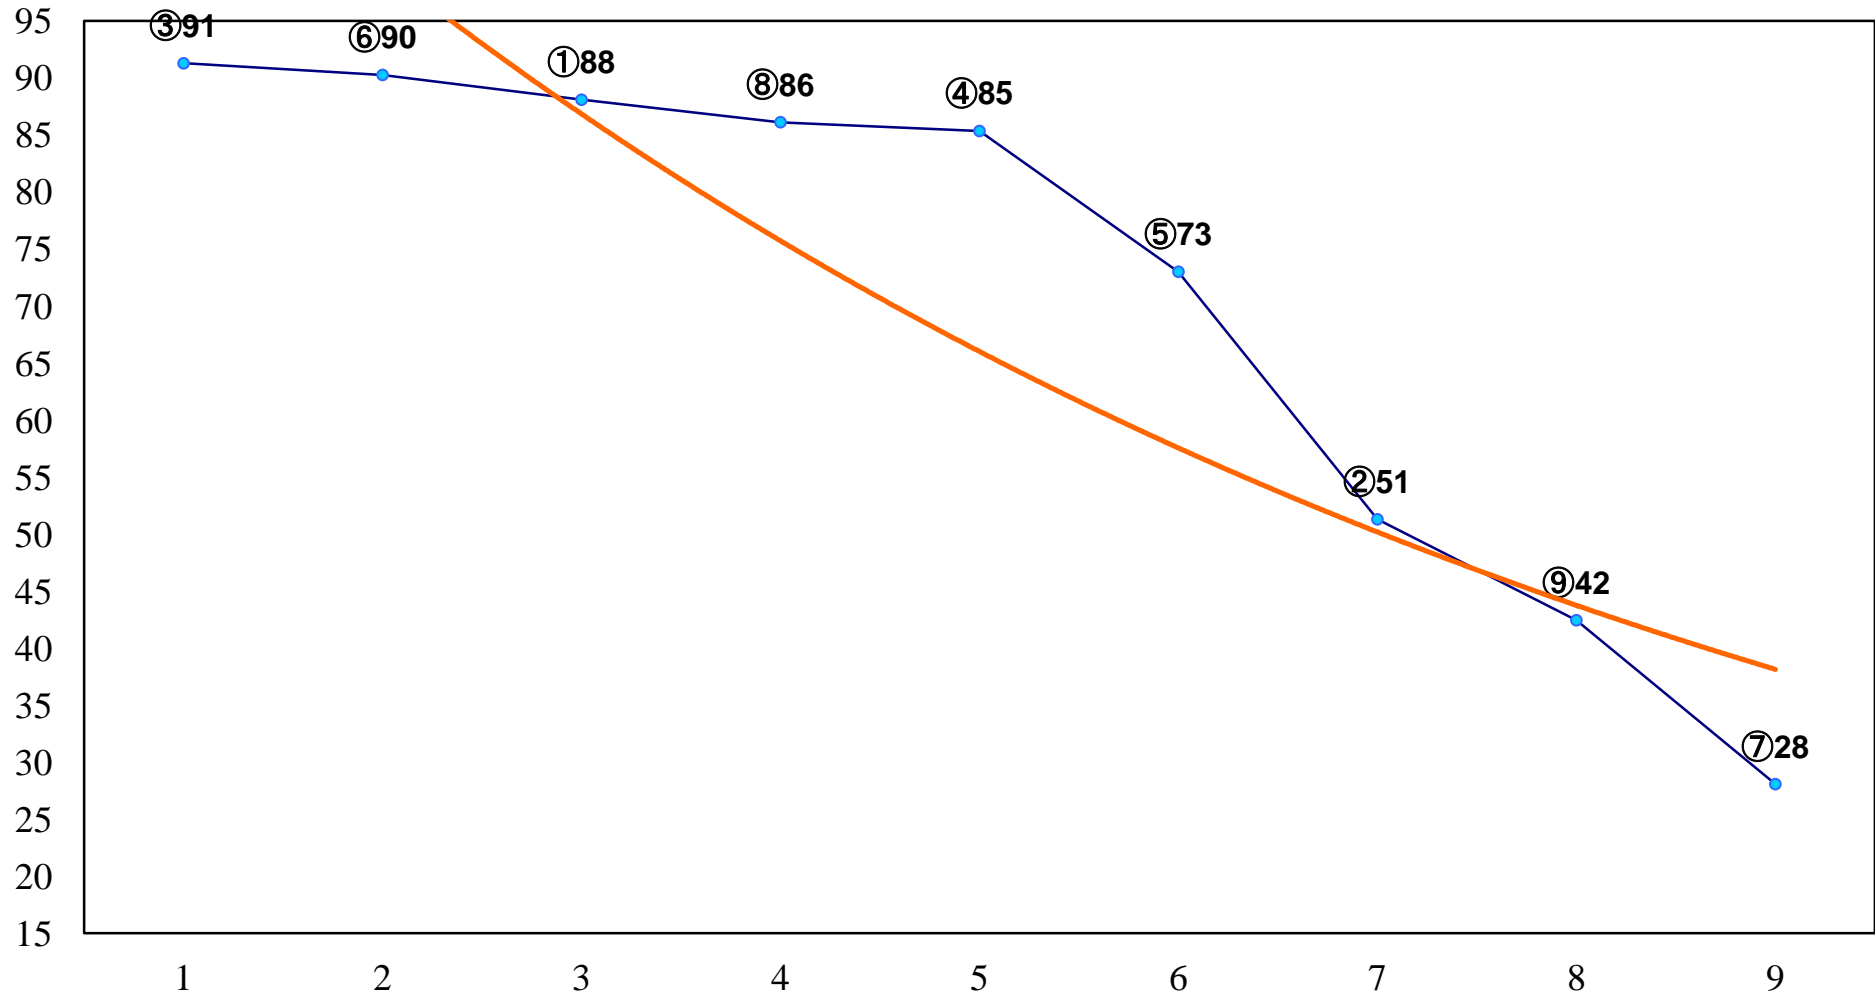

2015年09月01日(火) 浦和競馬 1R 11:20
2歳三 左1300m

2015年09月01日(火) 浦和競馬 2R 11:50
2歳二 左1300m

2015年09月01日(火) 浦和競馬 3R 12:20
3歳四 左1400m

2015年09月01日(火) 浦和競馬 4R 12:50
C3四五 左1400m

2015年09月01日(火) 浦和競馬 5R 13:25
C3四五 左1500m

2015年09月01日(火) 浦和競馬 6R 14:00
J交 ツインマッチ特別3歳C1未格付馬 左1400m