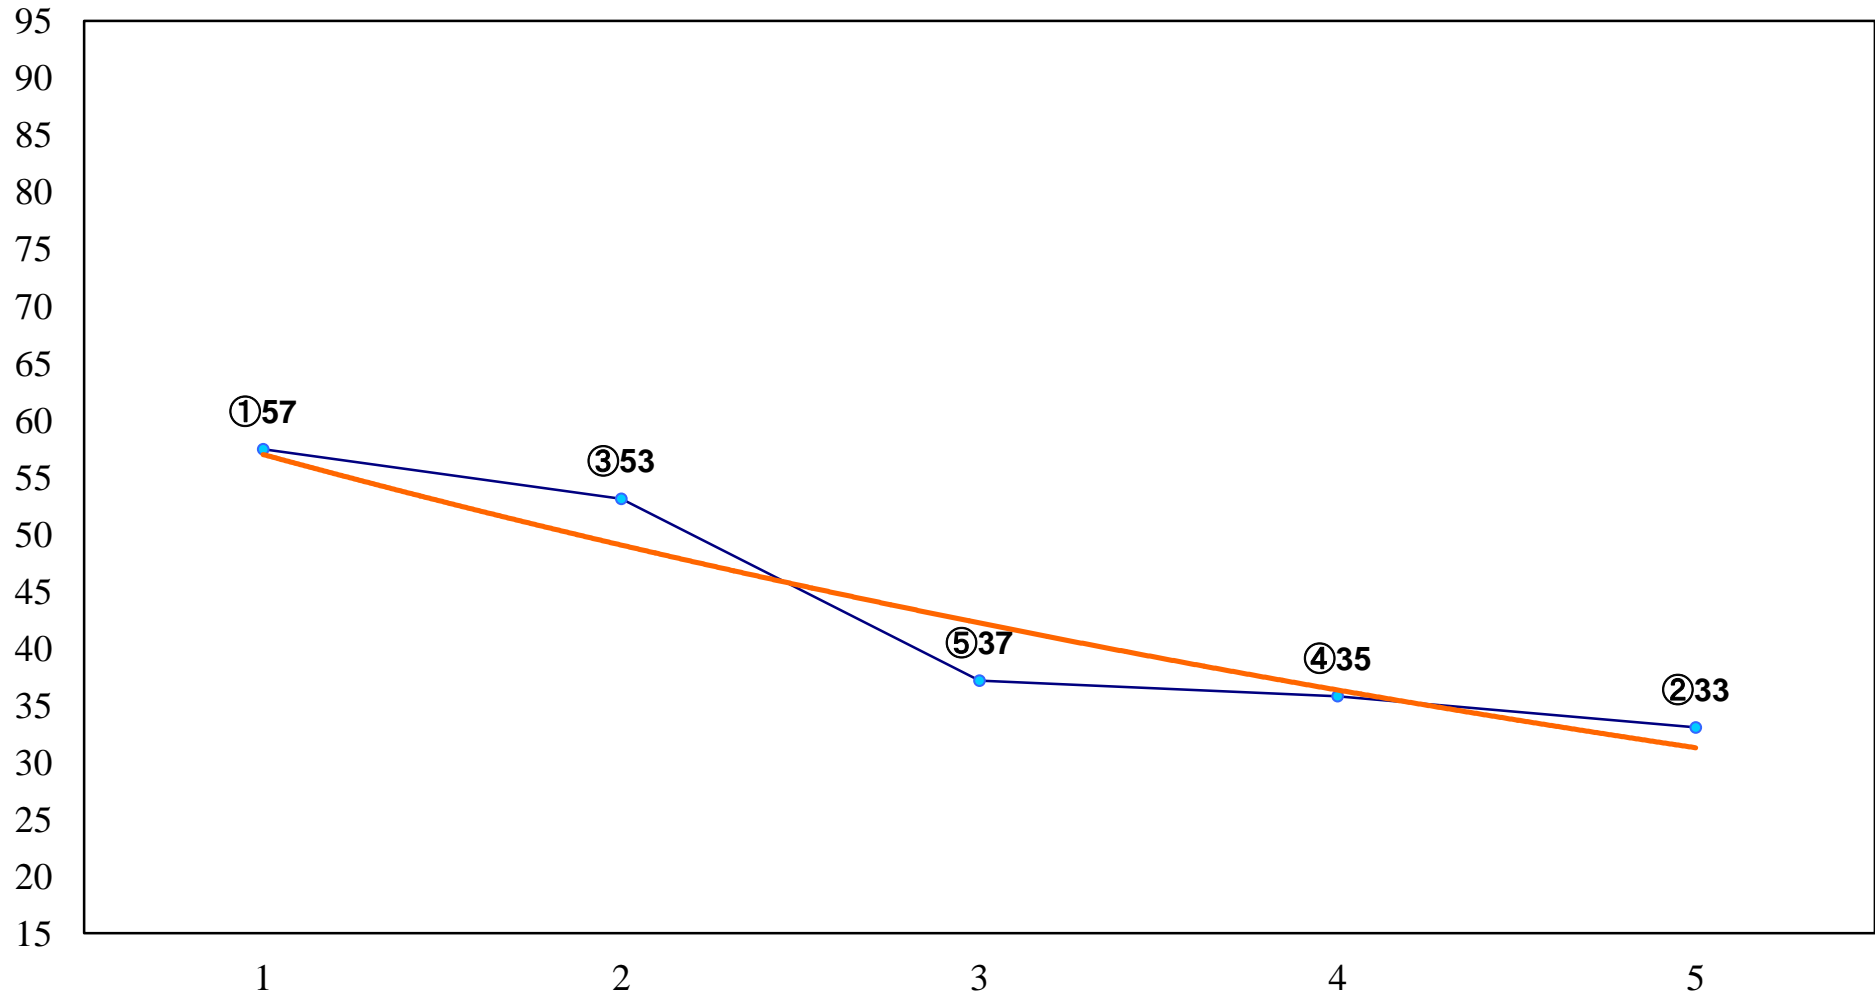

2015年09月02日(水) 浦和競馬 1R 11:20
ドリームチャレンジ2歳新馬イ 左800m