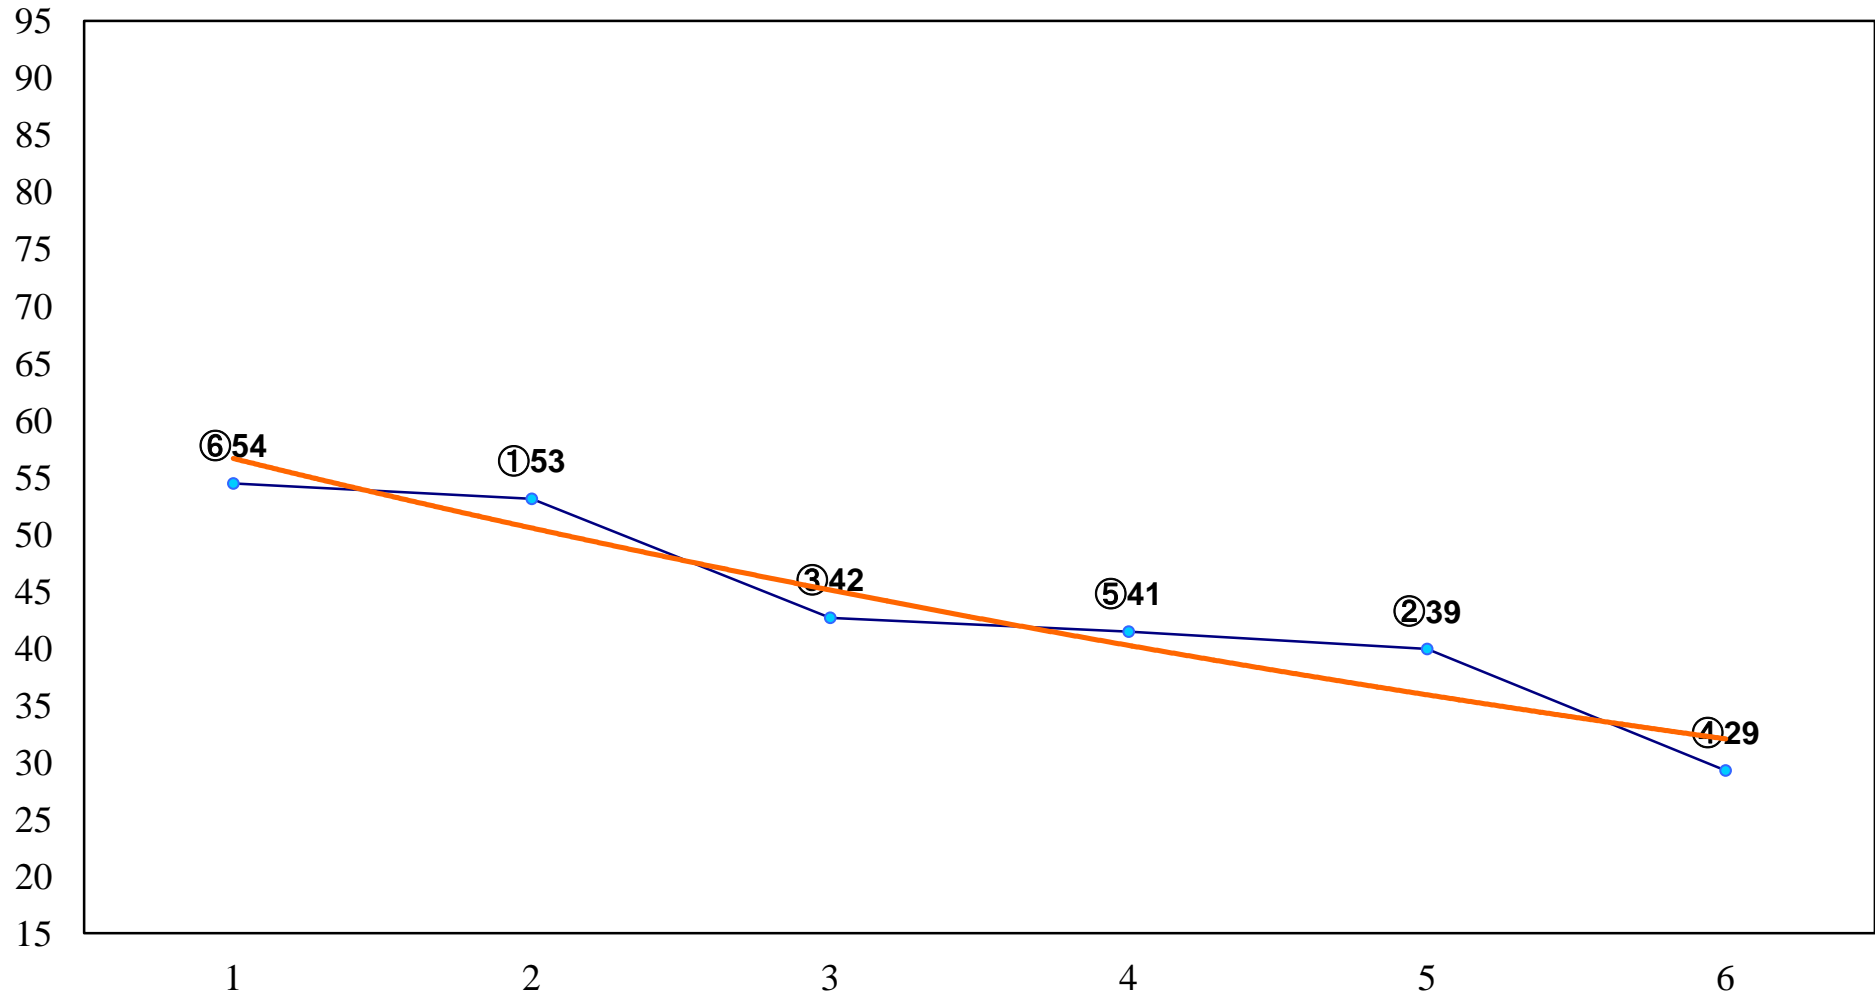

2015年09月02日(水) 浦和競馬 2R 11:50
ドリームチャレンジ2歳新馬ア 左800m