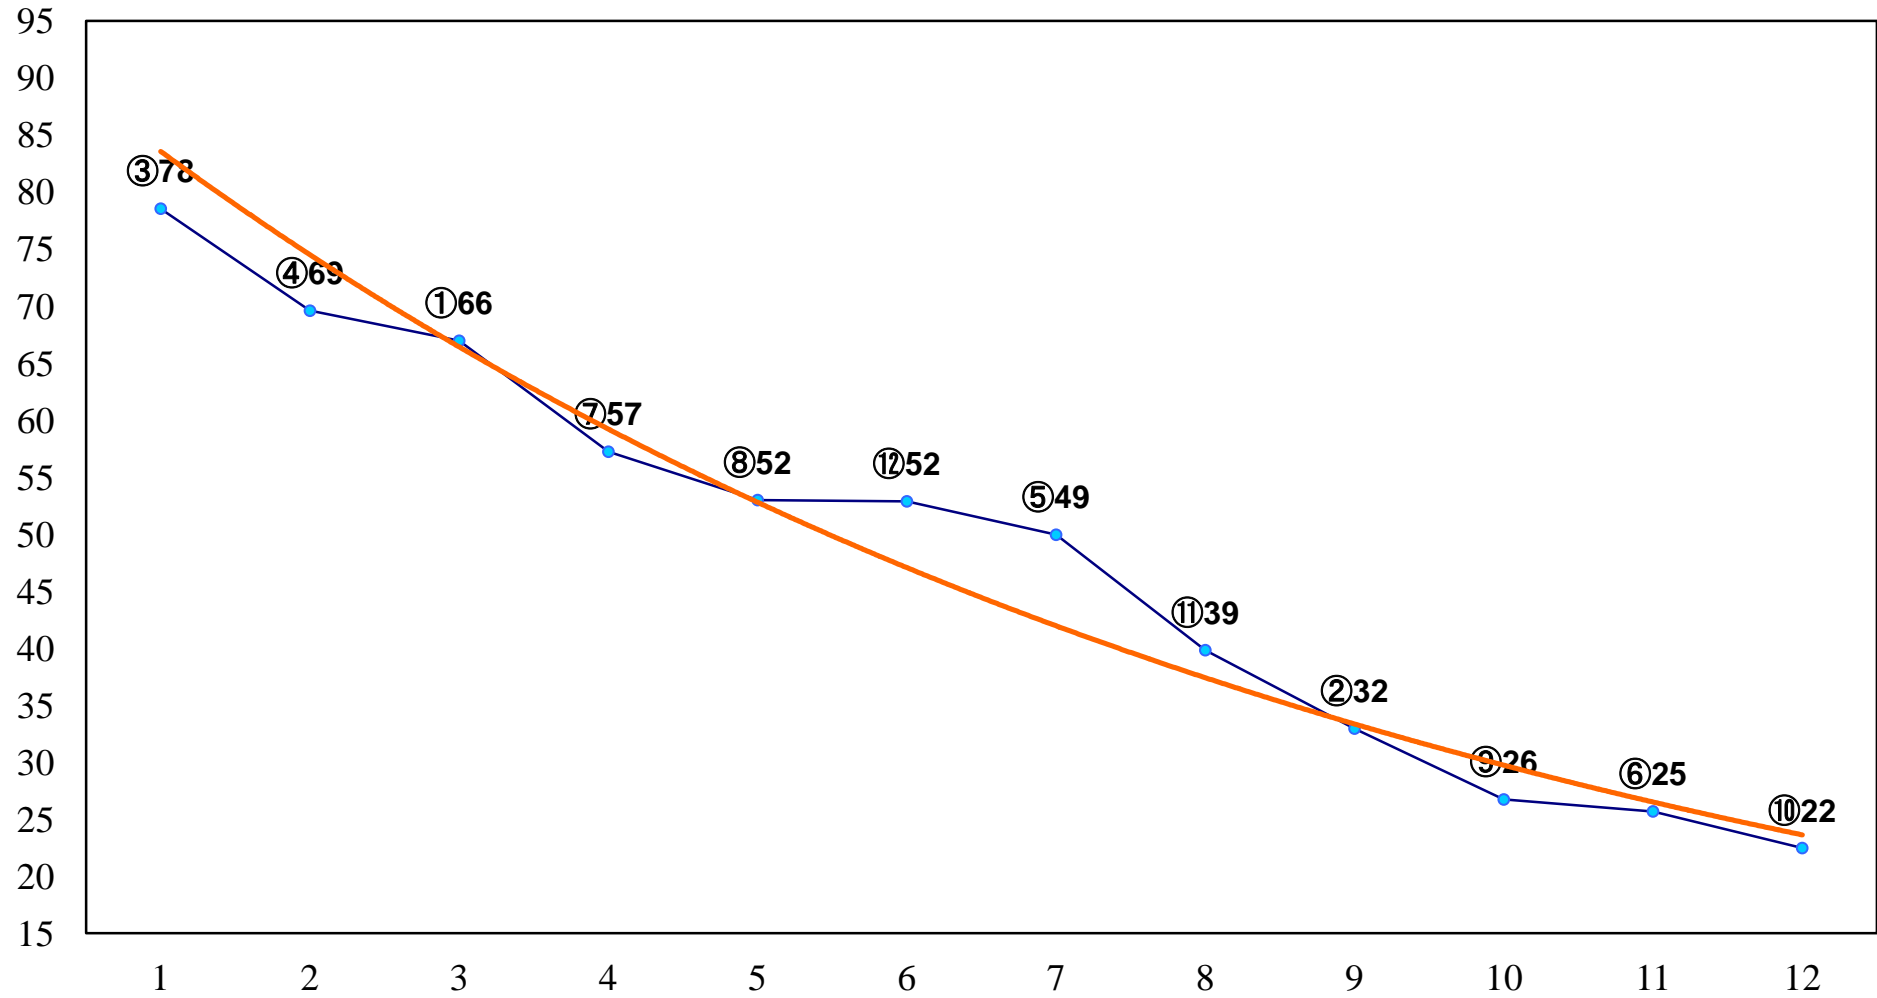

2015年09月02日(水) 浦和競馬 10R 16:20
両神山特別B3三C1一 左1500m