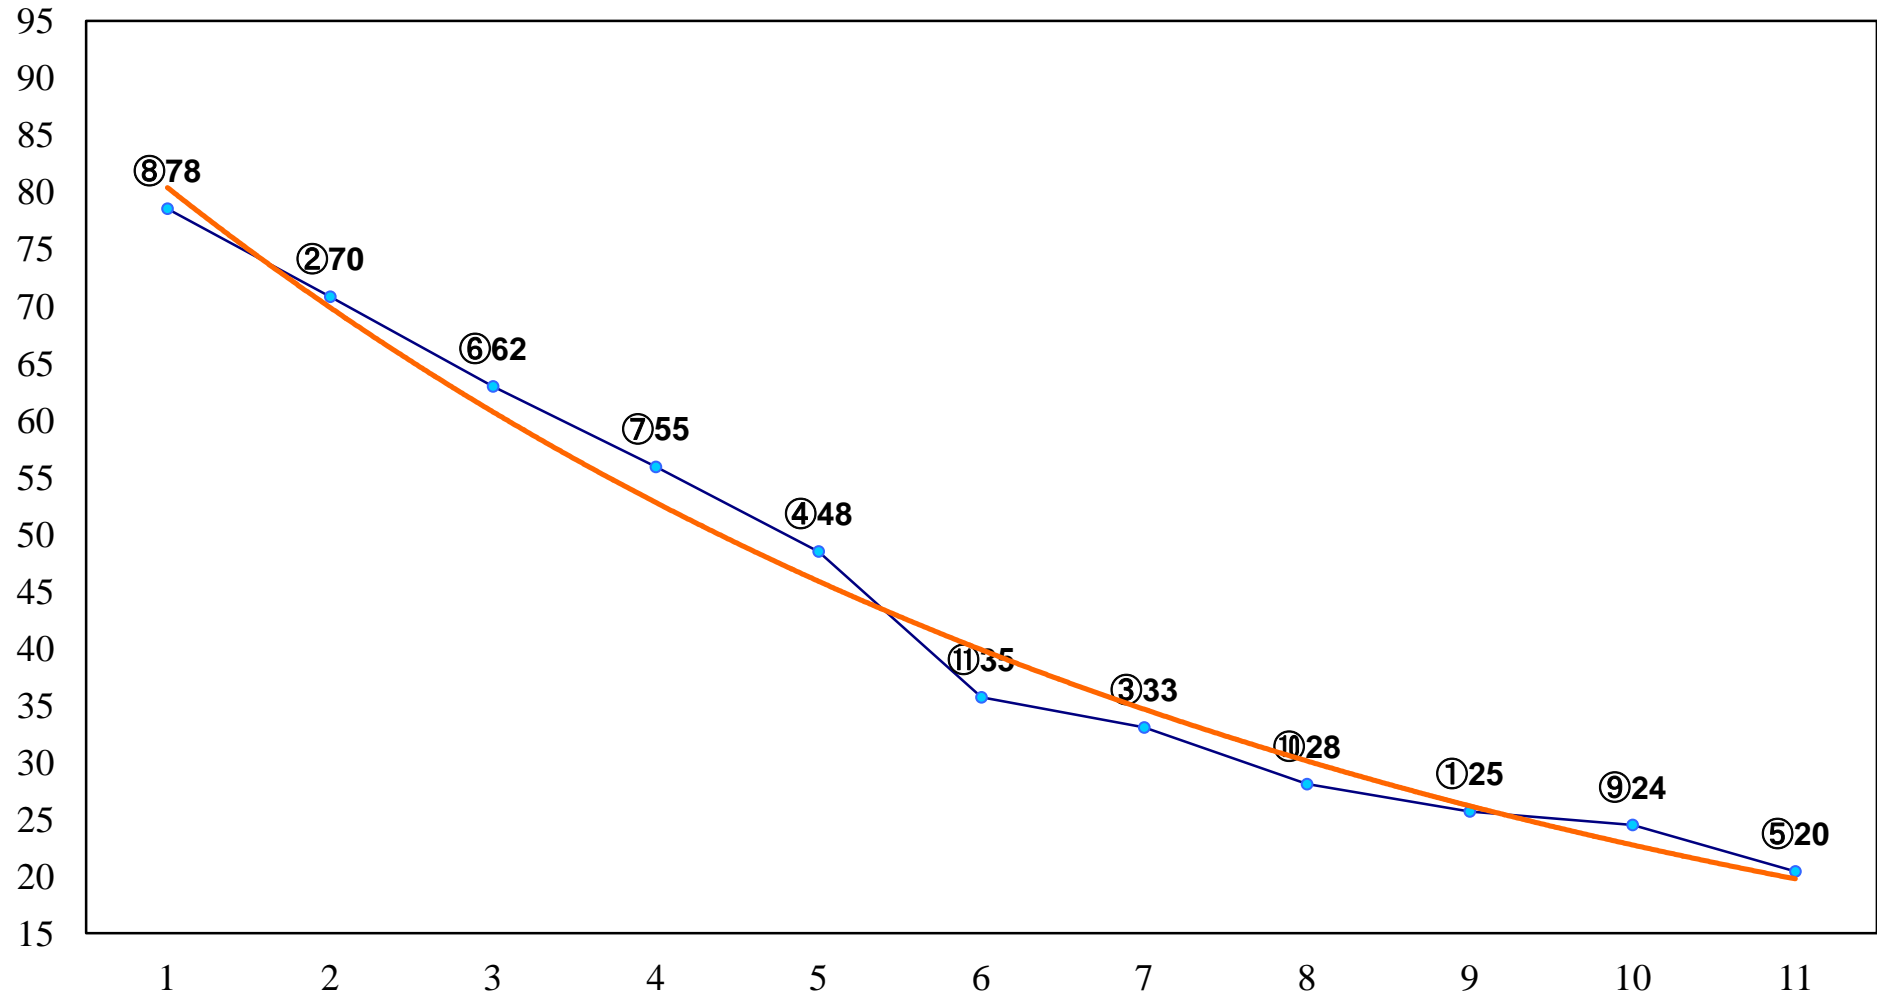

2015年09月02日(水) 浦和競馬 5R 13:25
C2選抜馬 左800m