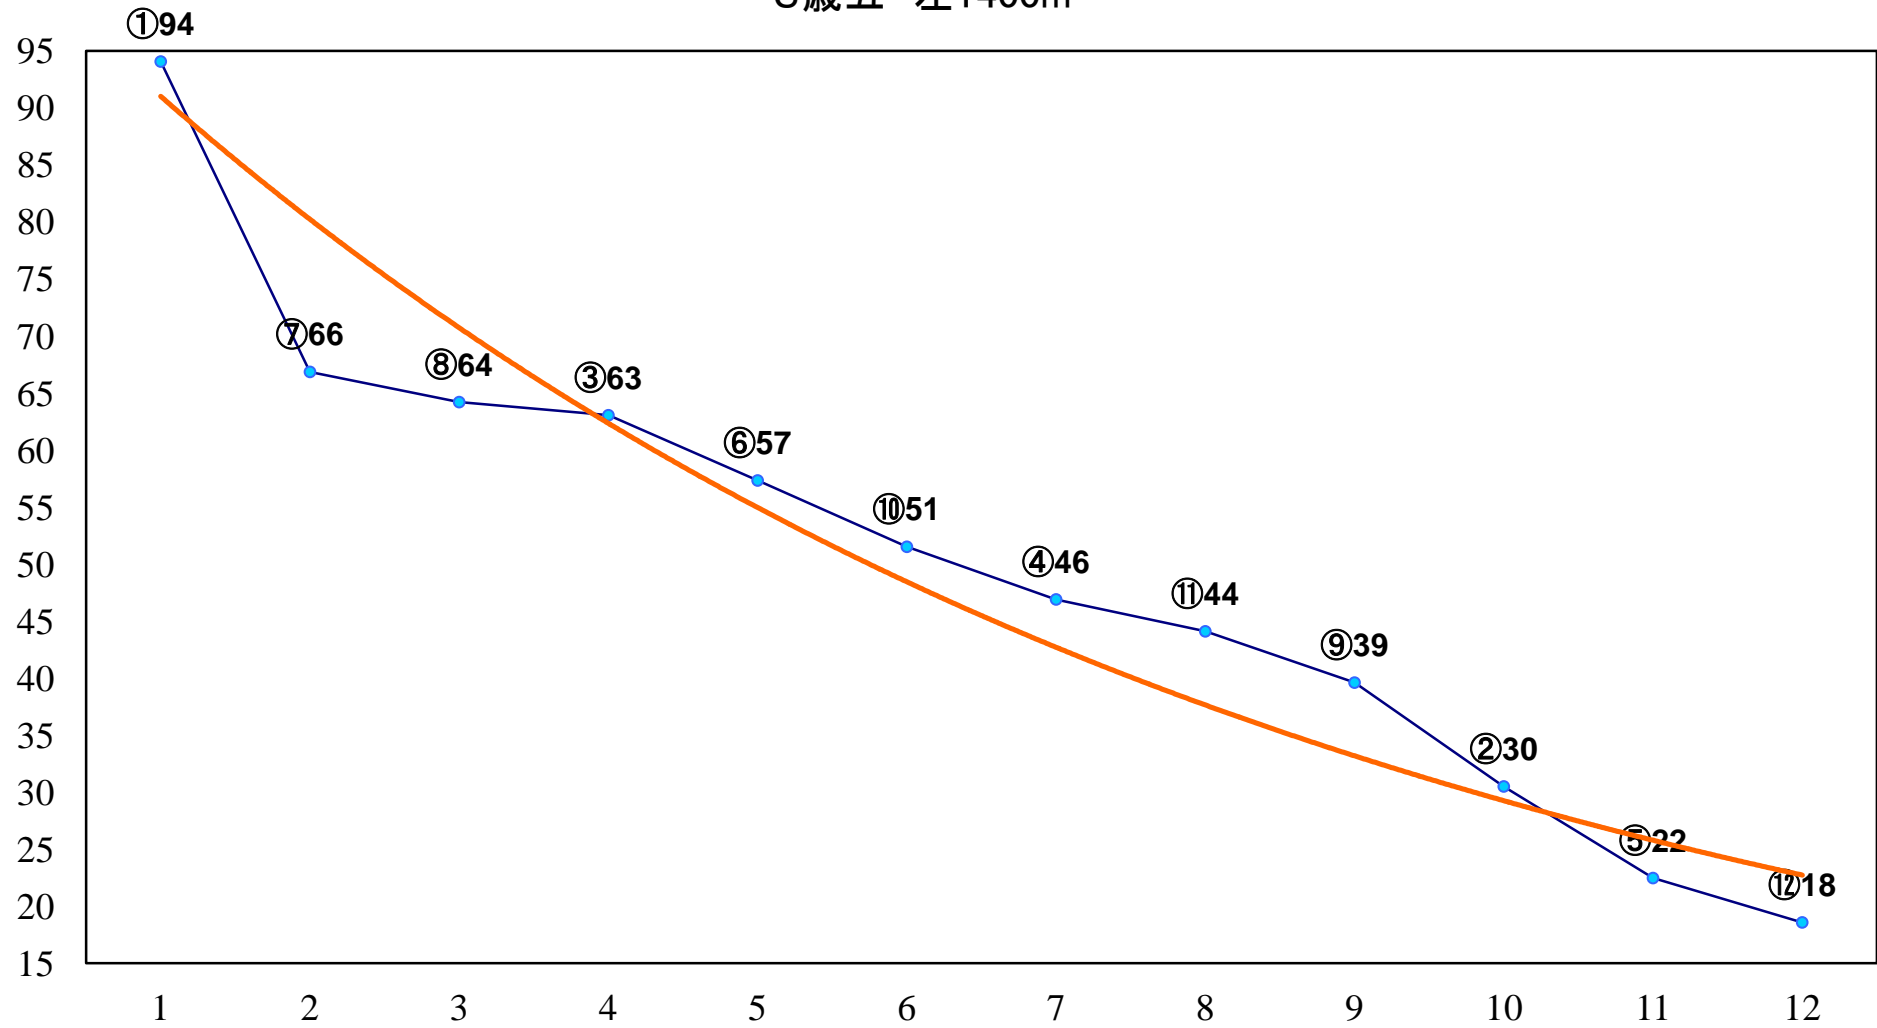

2015年09月02日(水) 浦和競馬 4R 12:50

3歳五 左1400m