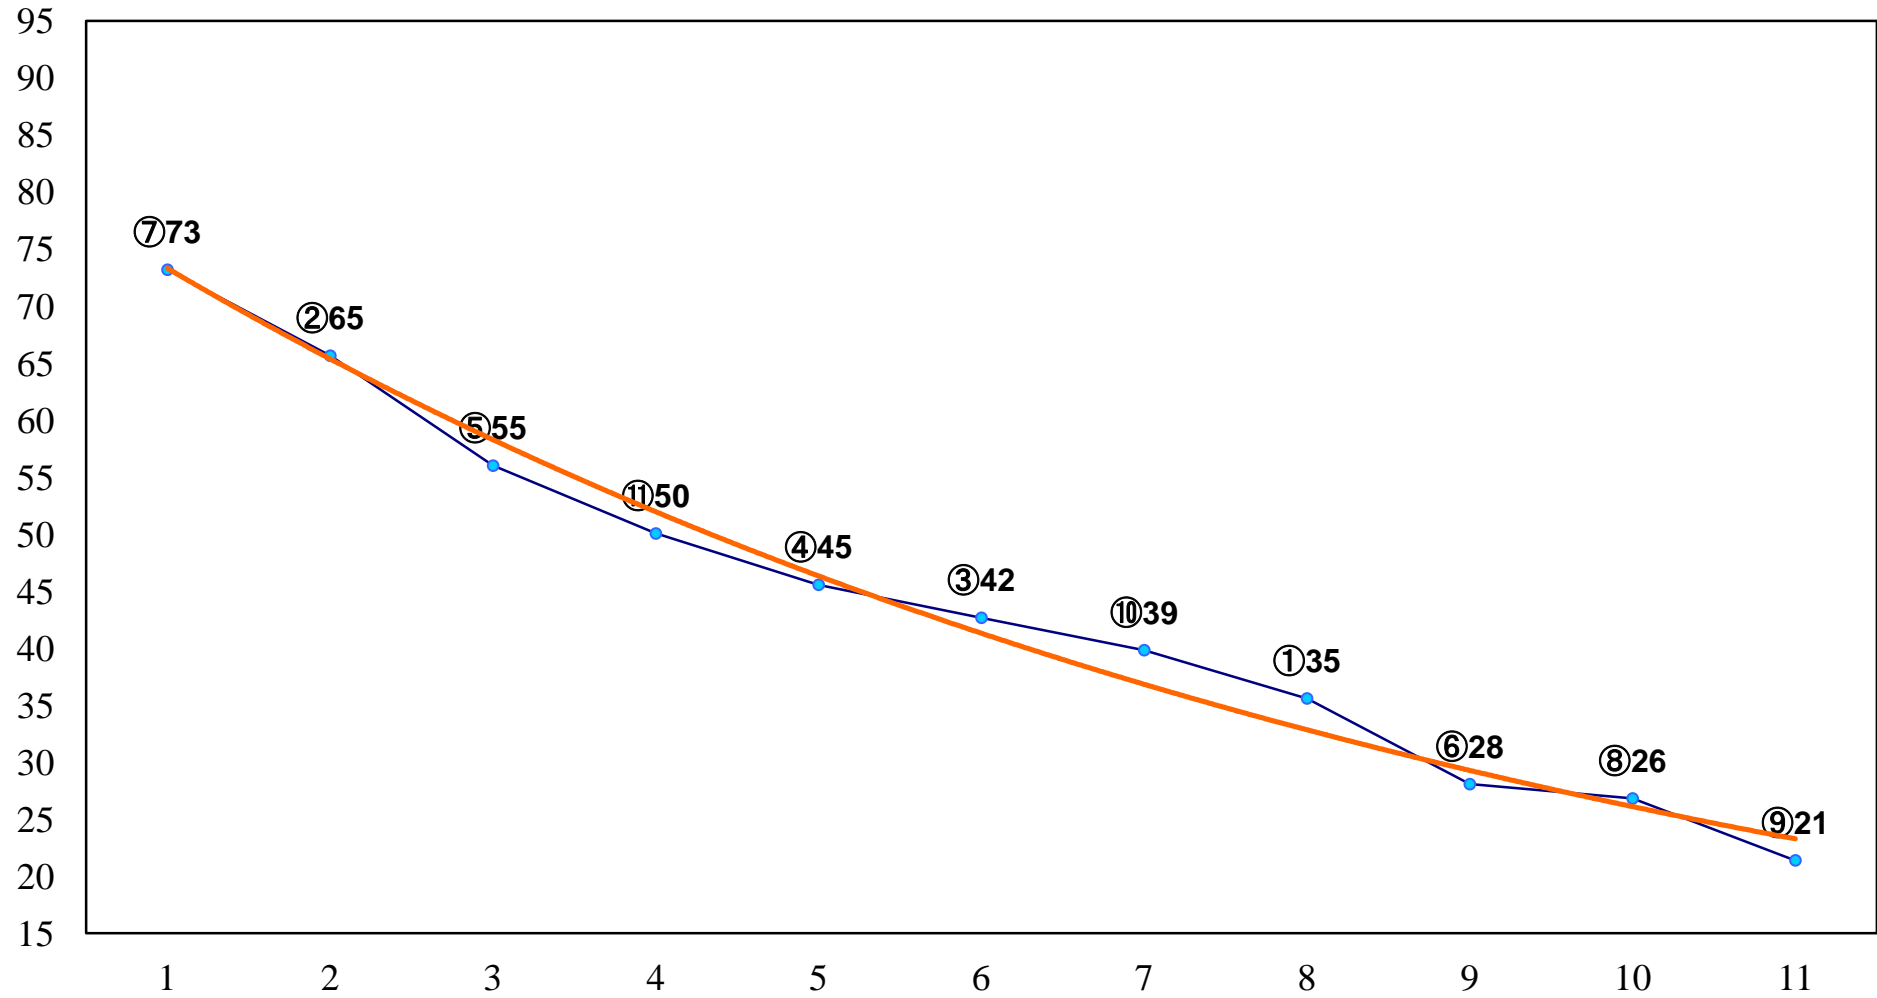

2015年09月02日(水) 浦和競馬 12R 17:30
清秋特別B3二 左1400m