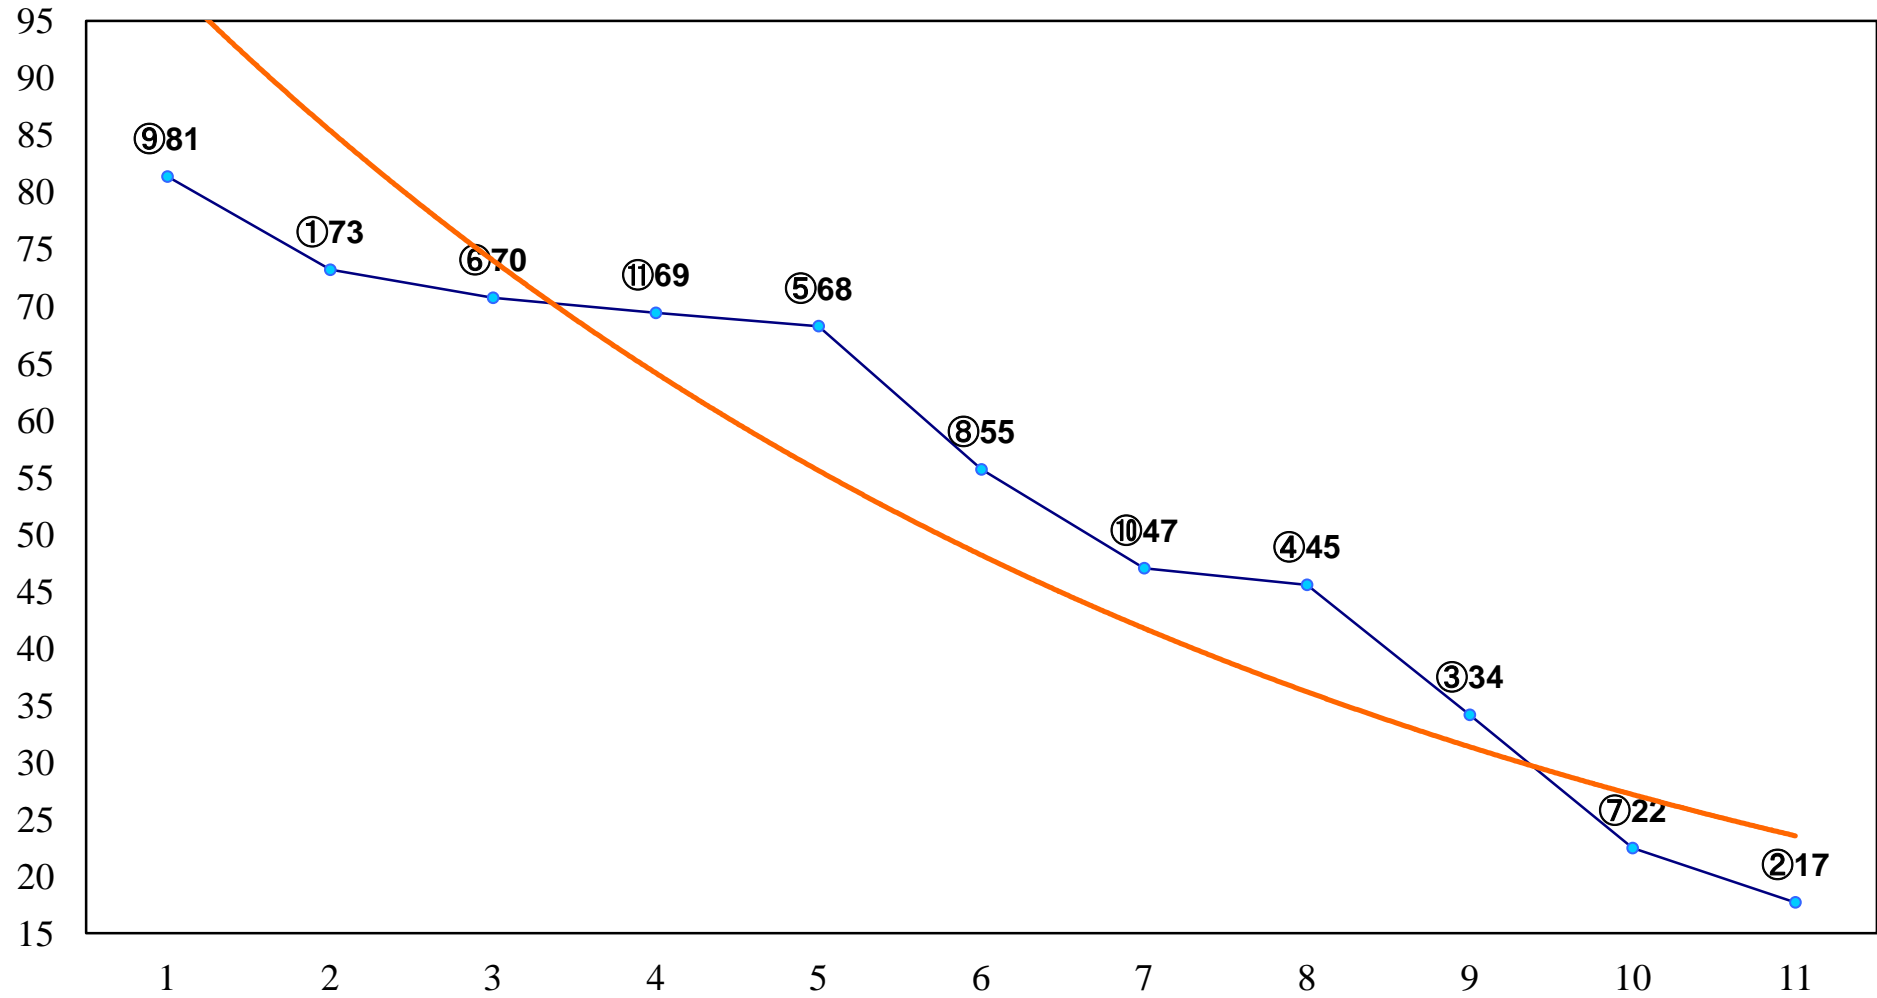

2015年09月02日(水) 浦和競馬 9R 15:45
スカパー！南関東地方競馬チャンネルC1三 左1400m