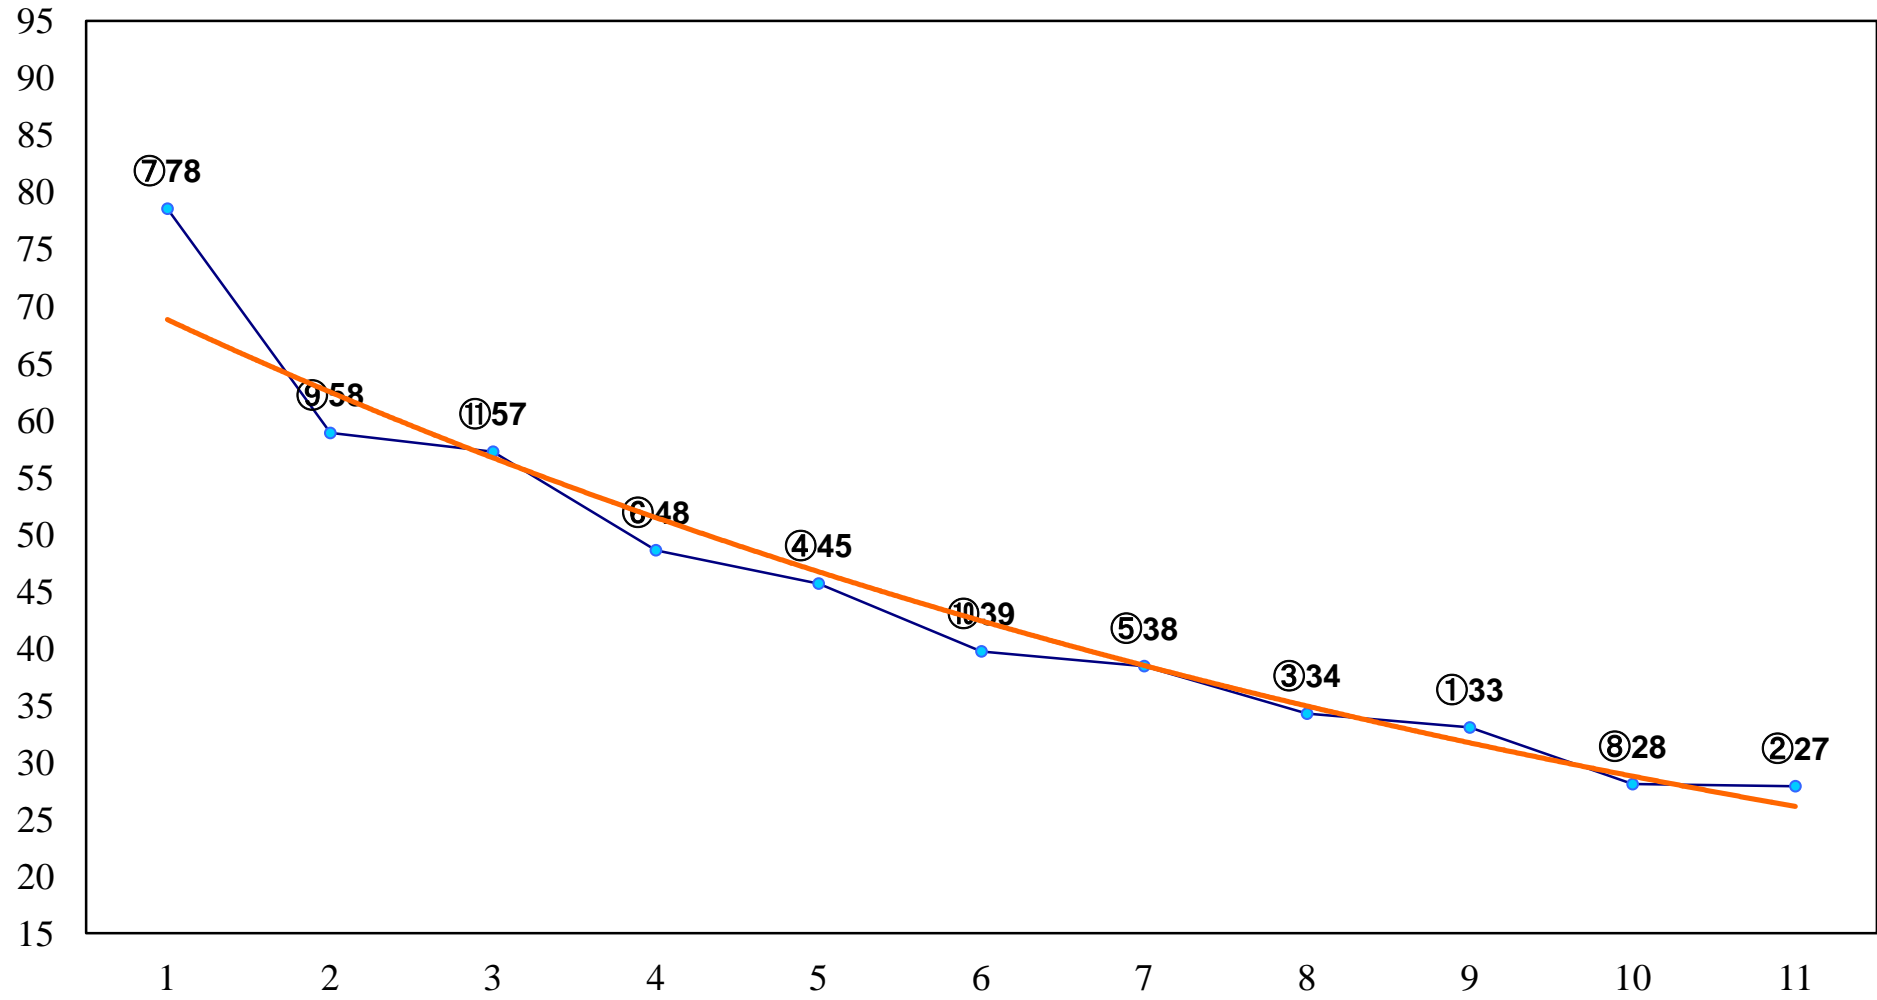

2015年09月02日(水) 浦和競馬 3R 12:20
3歳六 左1300m