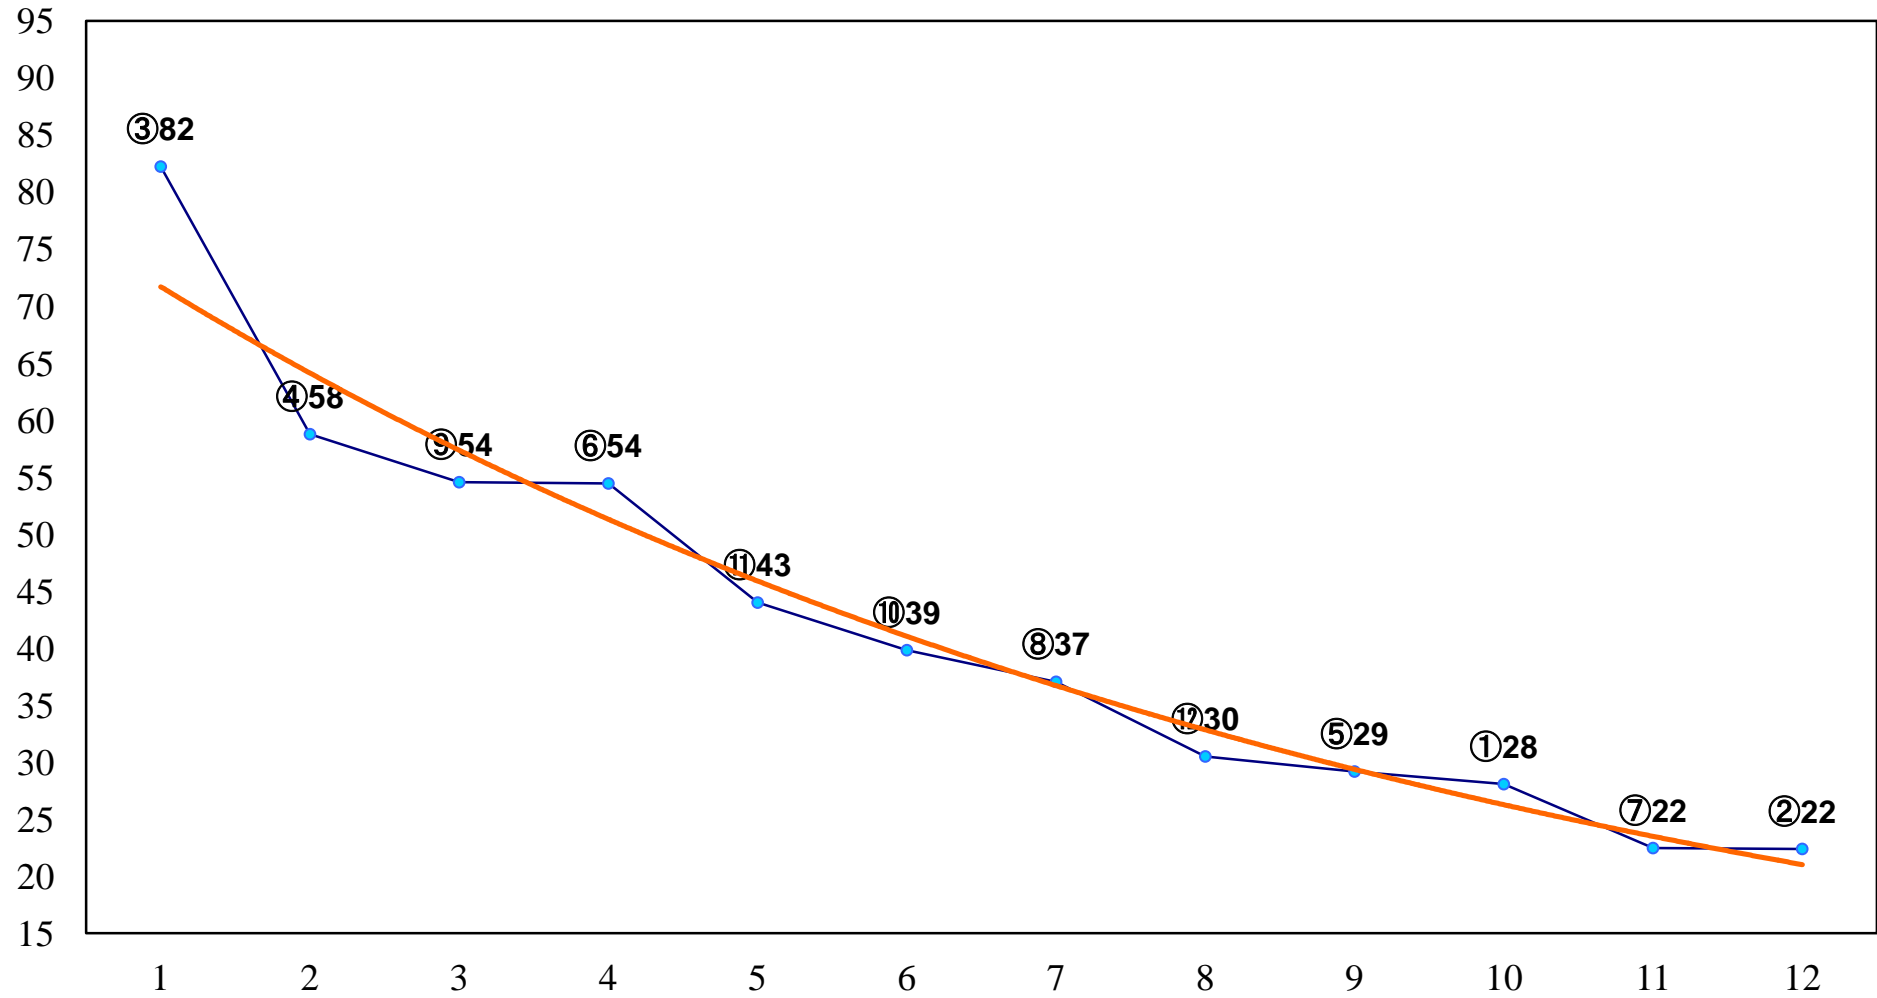

2015年09月02日(水) 浦和競馬 7R 14:35
C3二 三 左1500m