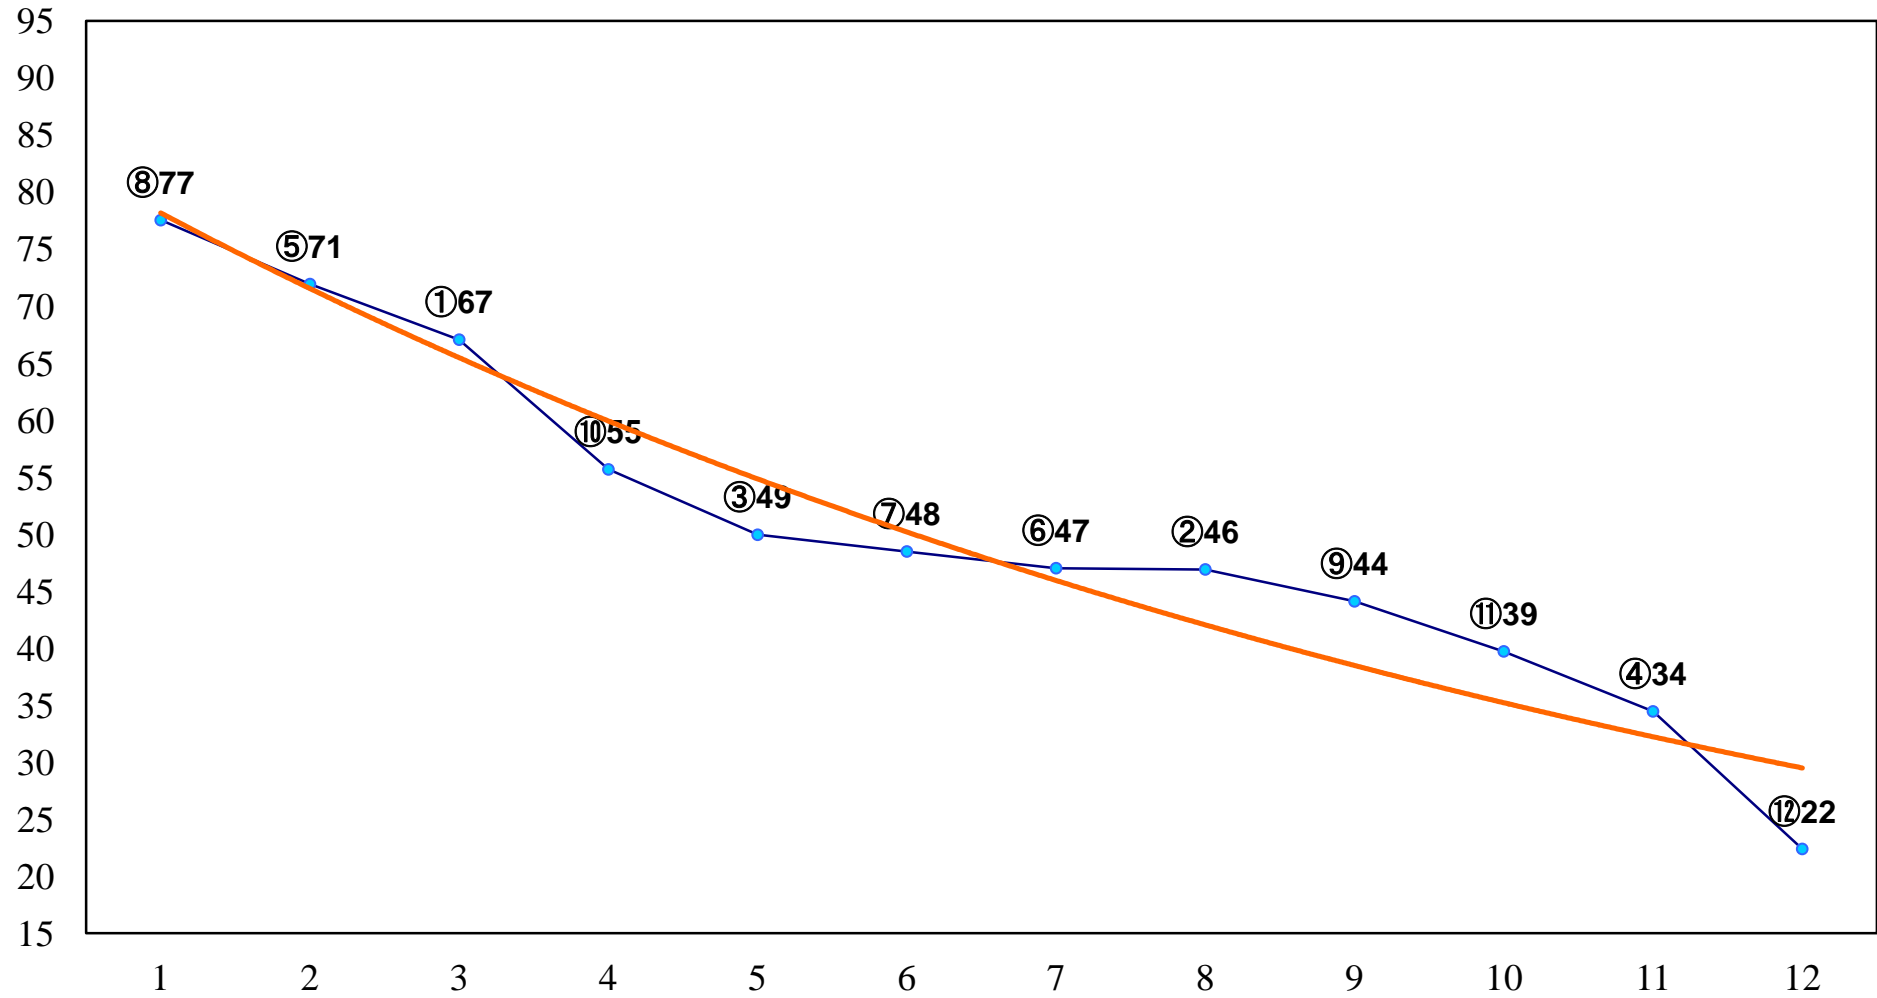

2015年09月02日(水) 浦和競馬 6R 14:00
C3二 三 左1400m