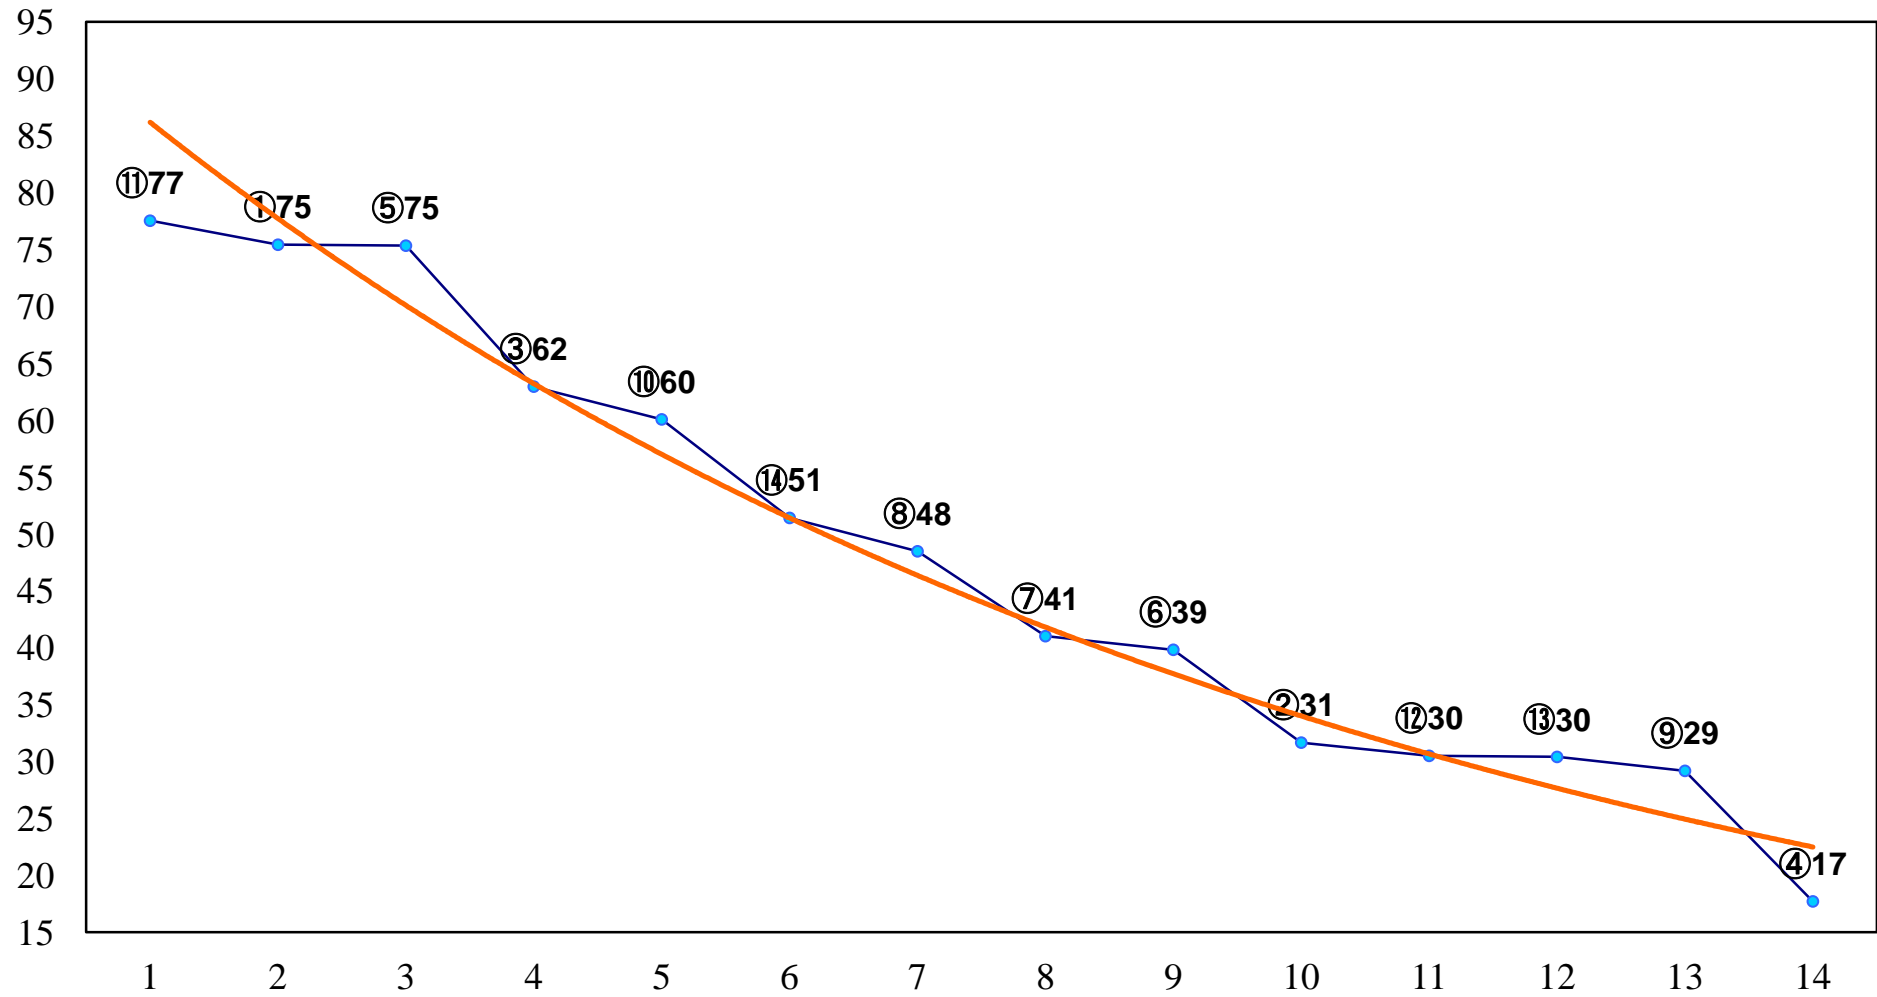

2015年09月09日(水) 船橋競馬 1R 15:00  
C3六 左1000m

2015年09月09日(水) 船橋競馬 2R 15:30  
3歳二 左1600m

2015年09月09日(水) 船橋競馬 3R 16:00  
C3四五 左1000m

2015年09月09日(水) 船橋競馬 4R 16:30  
C3四五 左1500m

2015年09月09日(水) 船橋競馬 5R 17:00  
有りの実特別3歳一 左1600m