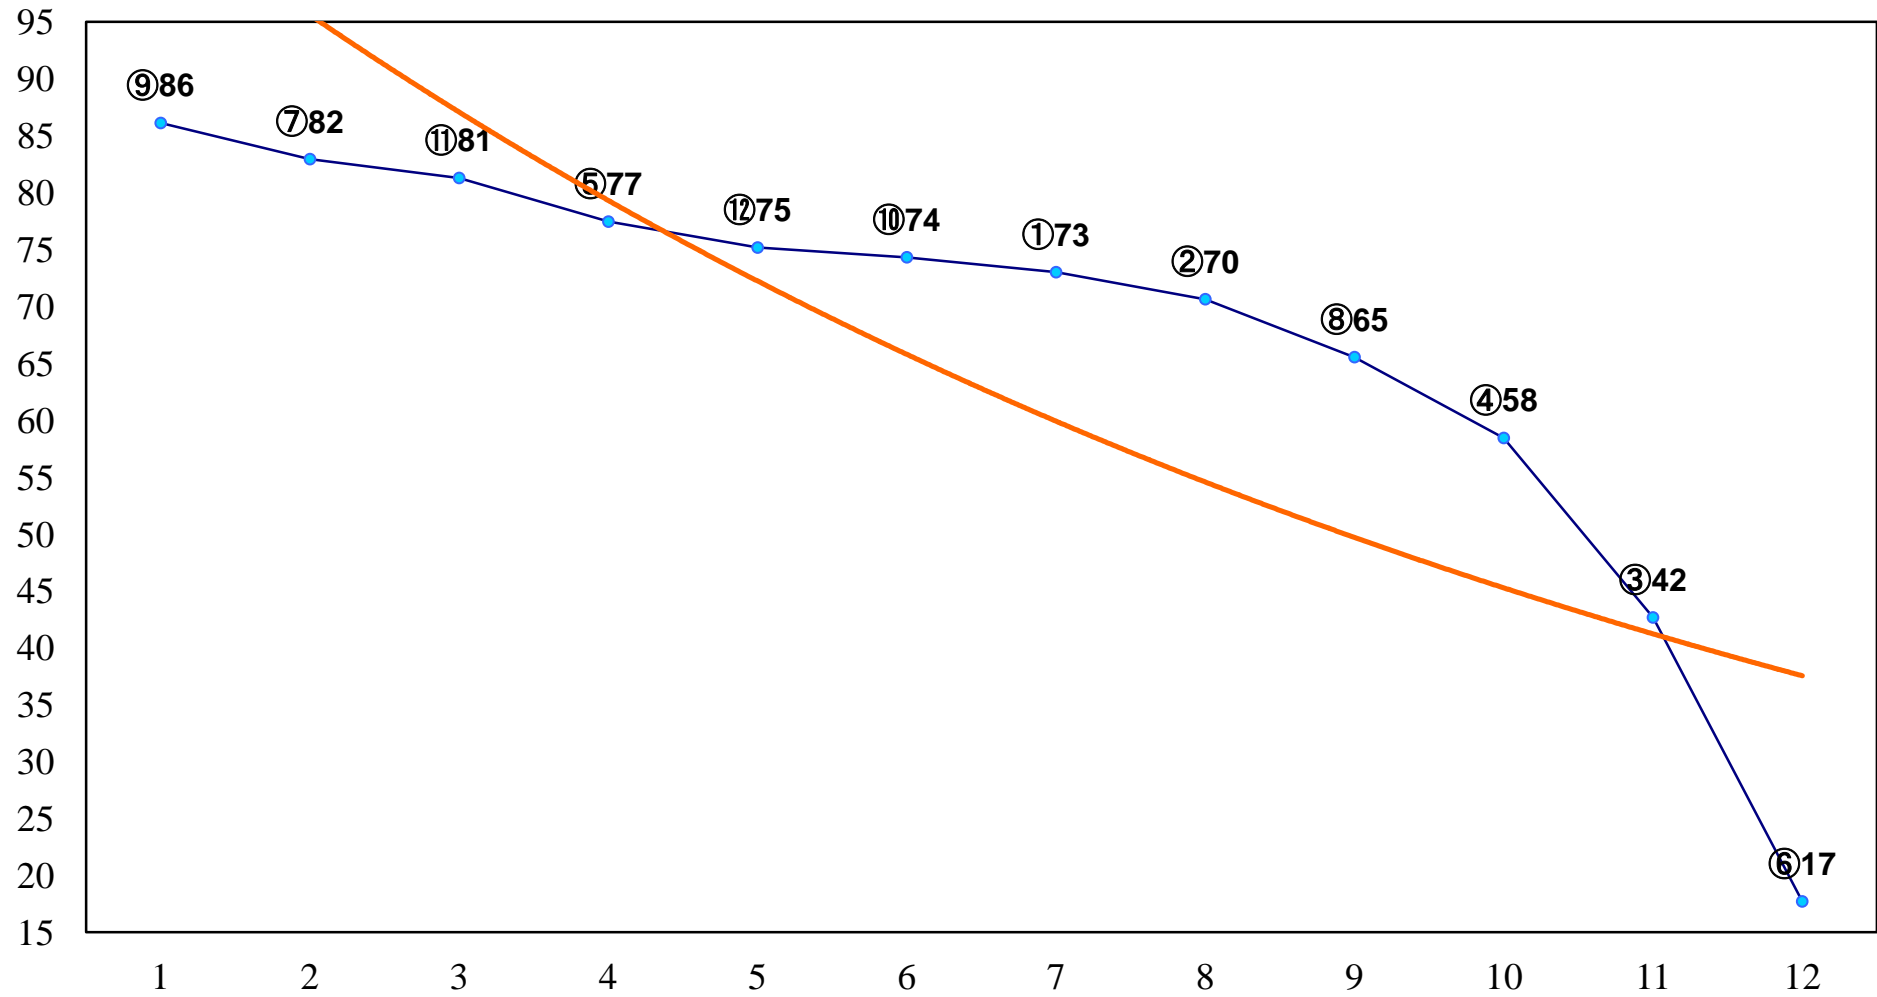

2015年09月09日(水) 船橋競馬 1R 15:00  
C3六 左1000m

2015年09月09日(水) 船橋競馬 2R 15:30  
3歳二 左1600m

2015年09月09日(水) 船橋競馬 3R 16:00  
C3四五 左1000m

2015年09月09日(水) 船橋競馬 4R 16:30  
C3四五 左1500m

2015年09月09日(水) 船橋競馬 5R 17:00  
有りの実特別3歳一 左1600m