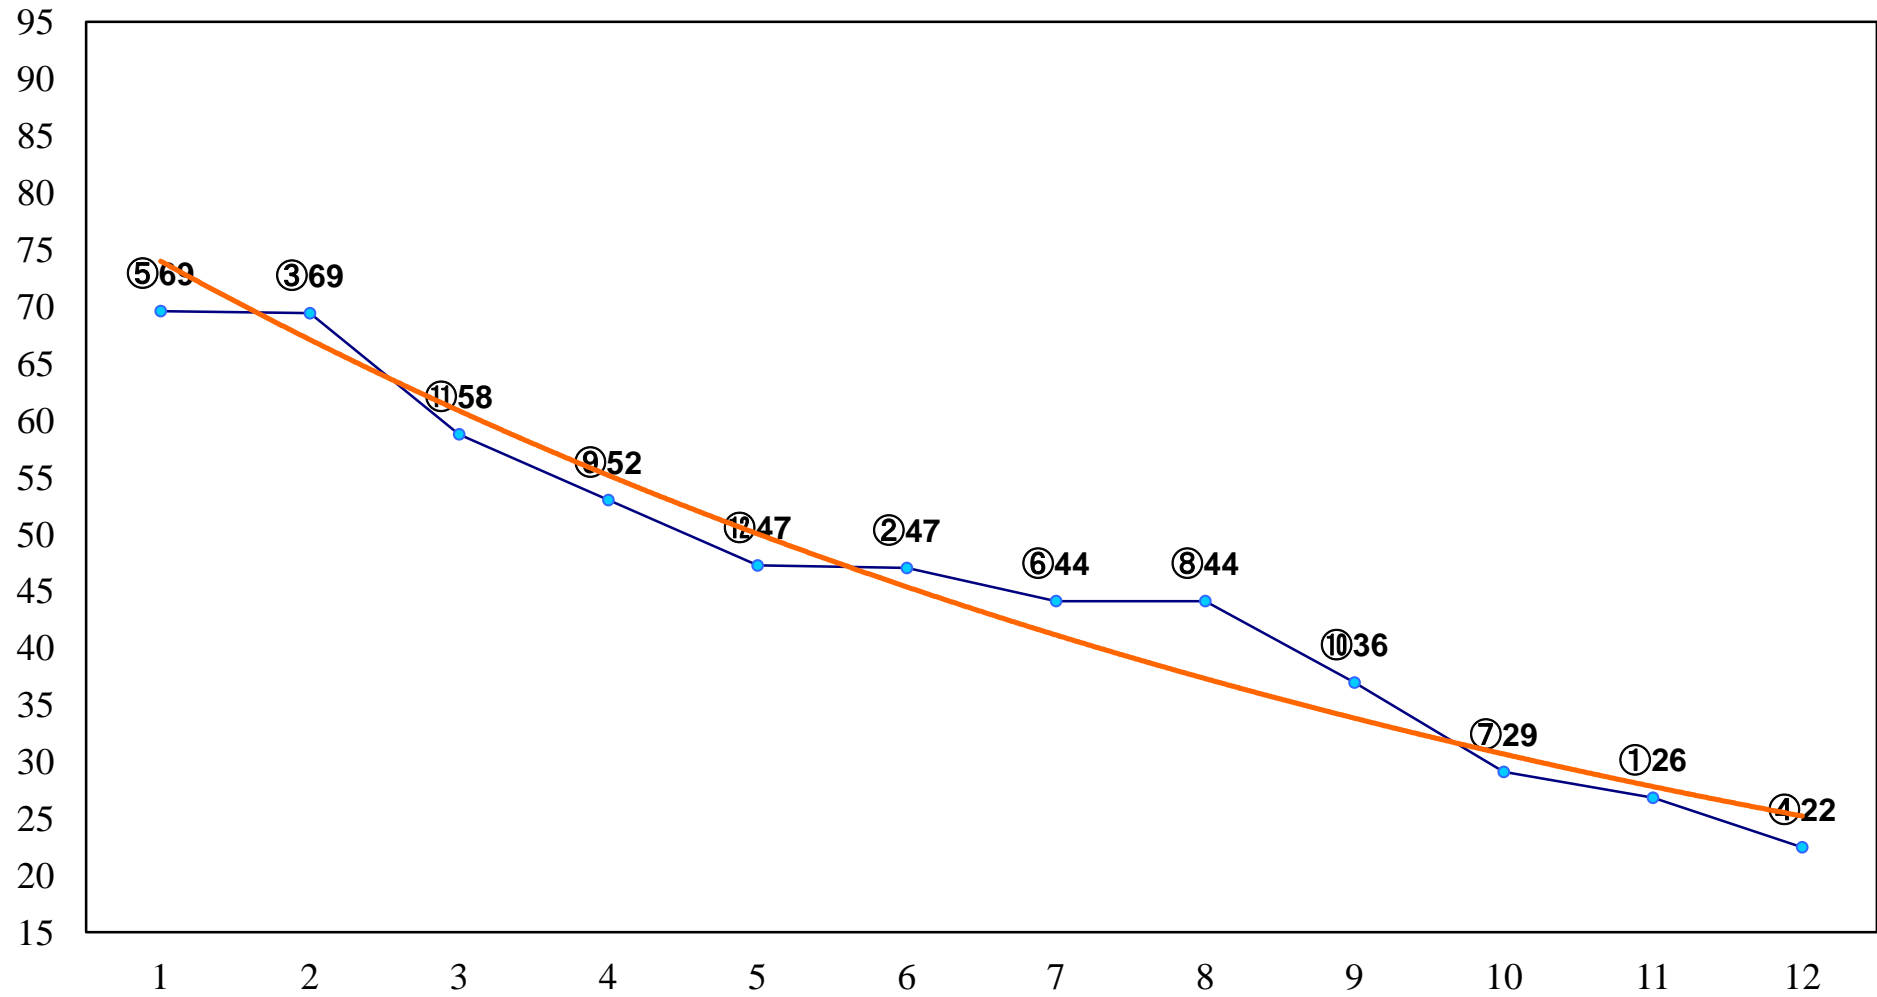

2015年09月09日(水) 船橋競馬 6R 17:30  
C2選抜馬 左1000m

2015年09月09日(水) 船橋競馬 7R 18:00  
C2選抜馬 左1200m

2015年09月09日(水) 船橋競馬 8R 18:30  
スカパー！南関東地方競馬チャンネル賞C2 左1600m

2015年09月09日(水) 船橋競馬 9R 19:05  
C1三 四 左1200m

2015年09月09日(水) 船橋競馬 12R 20:50  
清涼スプリントB1B2選抜馬ハンデ 左1200m