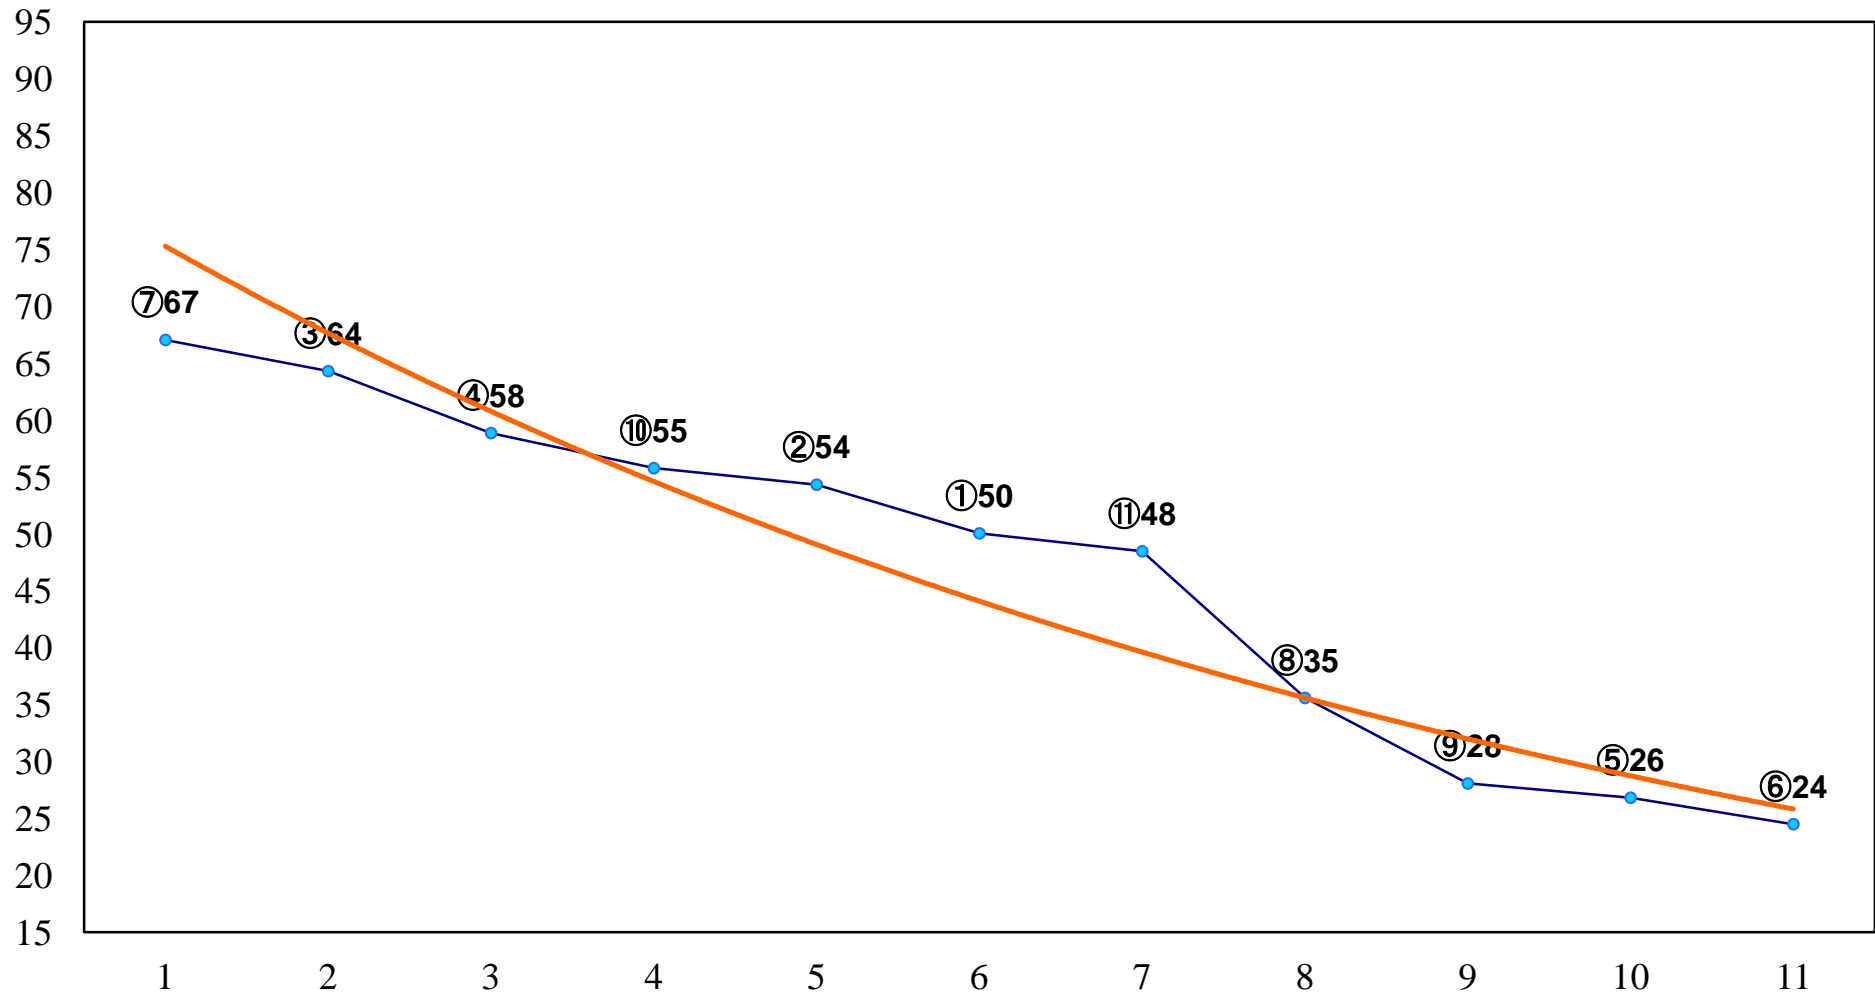

2015年09月09日(水) 船橋競馬 7R 18:00
C2選抜馬 左1200m