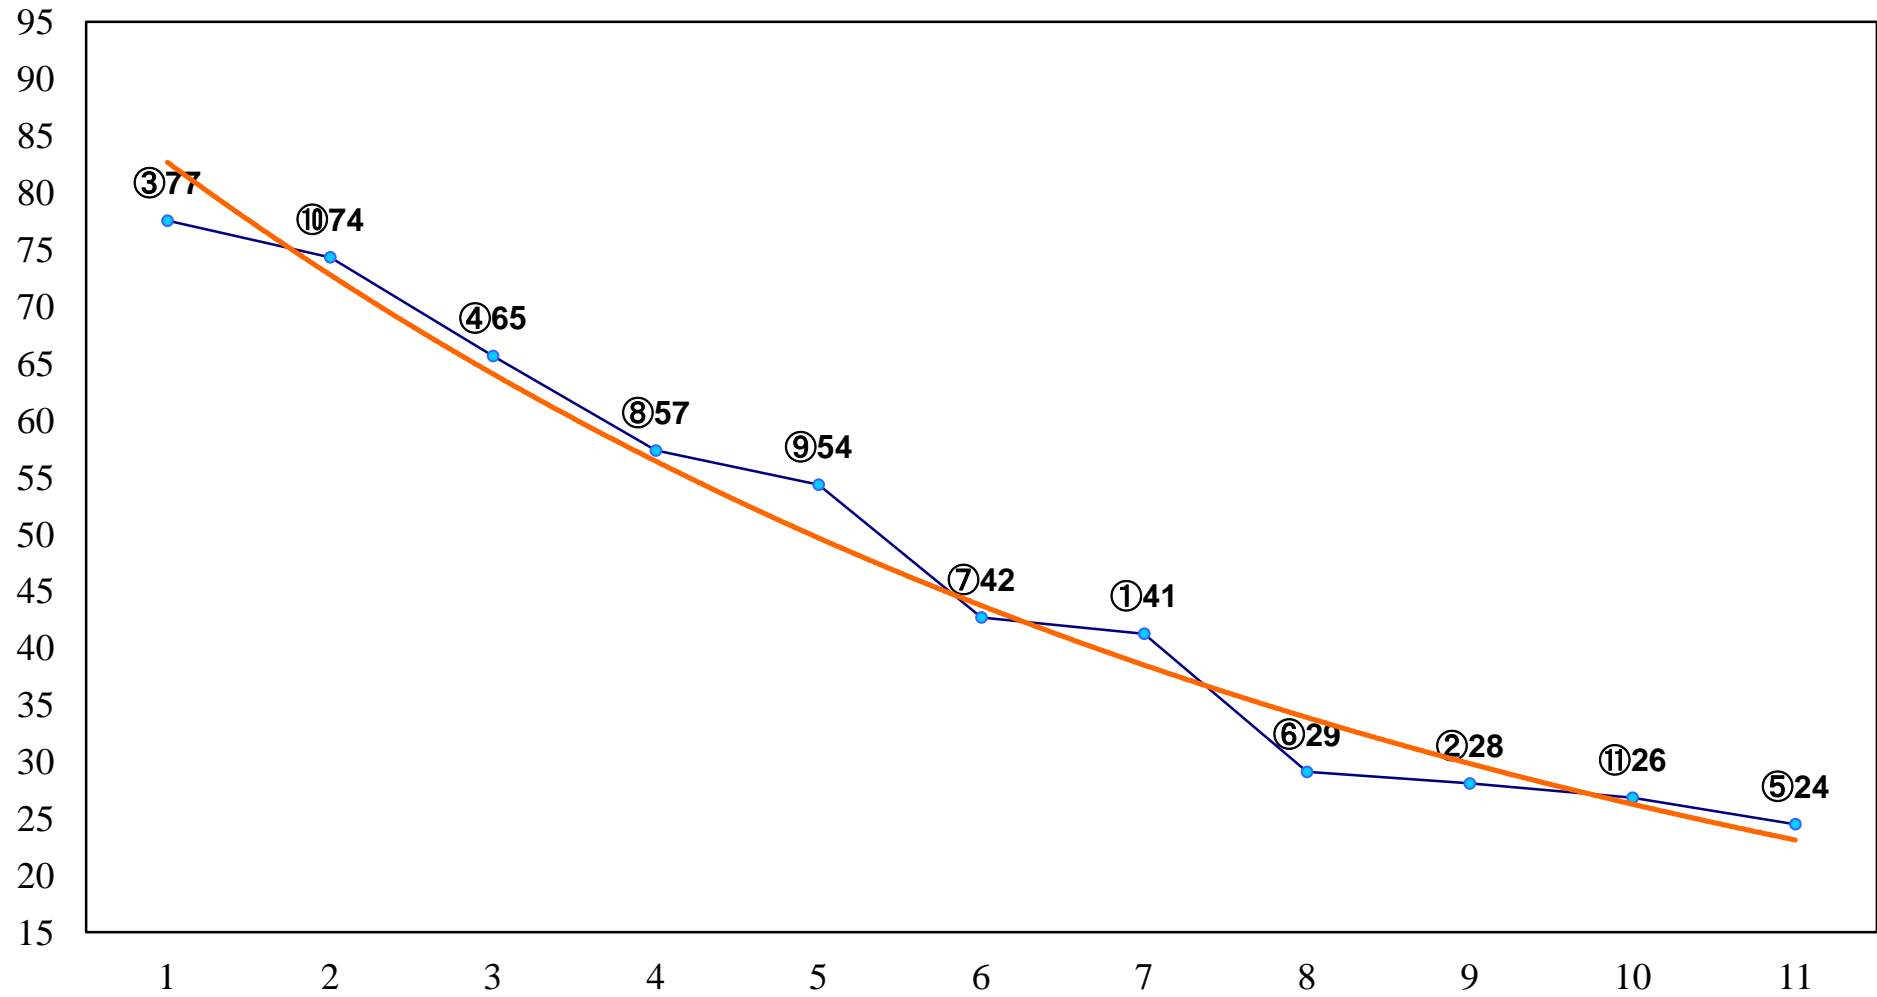

2015年09月09日(水) 船橋競馬 6R 17:30
C2選抜馬 左1000m