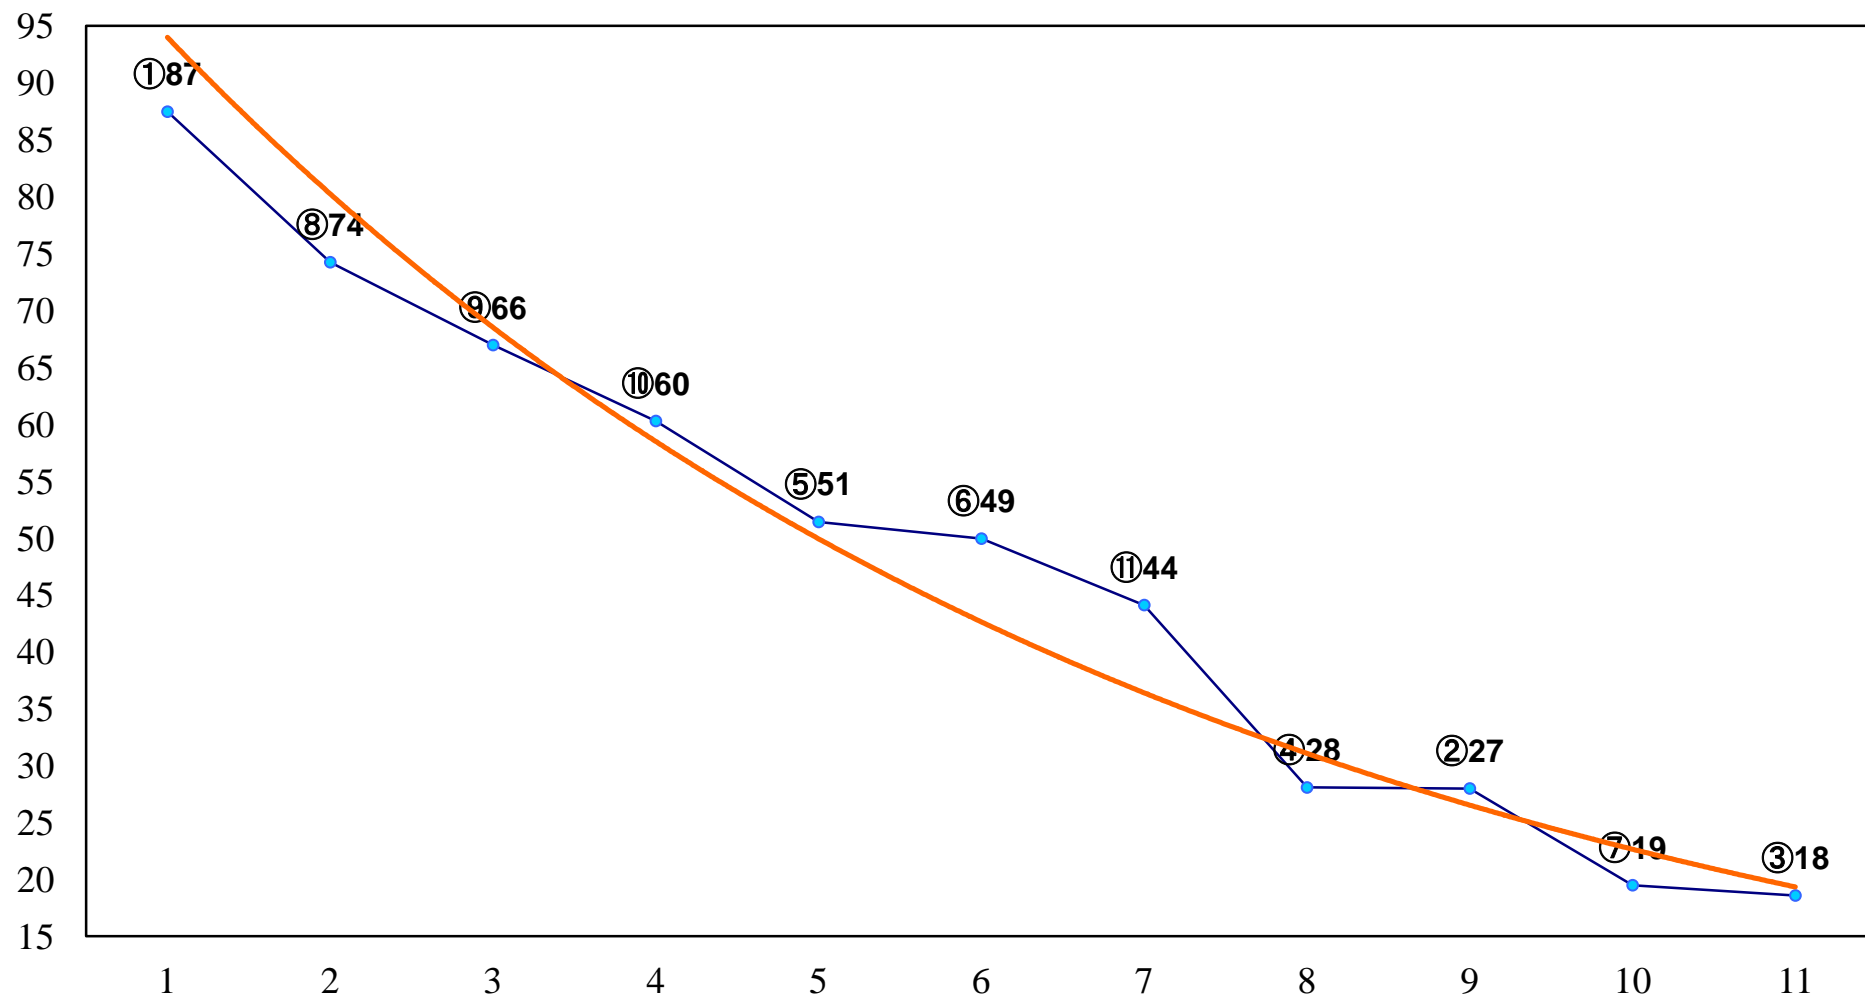

2015年09月09日(水) 船橋競馬 1R 15:00  
C3六 左1000m

2015年09月09日(水) 船橋競馬 2R 15:30  
3歳二 左1600m

2015年09月09日(水) 船橋競馬 3R 16:00  
C3四五 左1000m

2015年09月09日(水) 船橋競馬 4R 16:30  
C3四五 左1500m

2015年09月09日(水) 船橋競馬 5R 17:00  
有りの実特別3歳一 左1600m