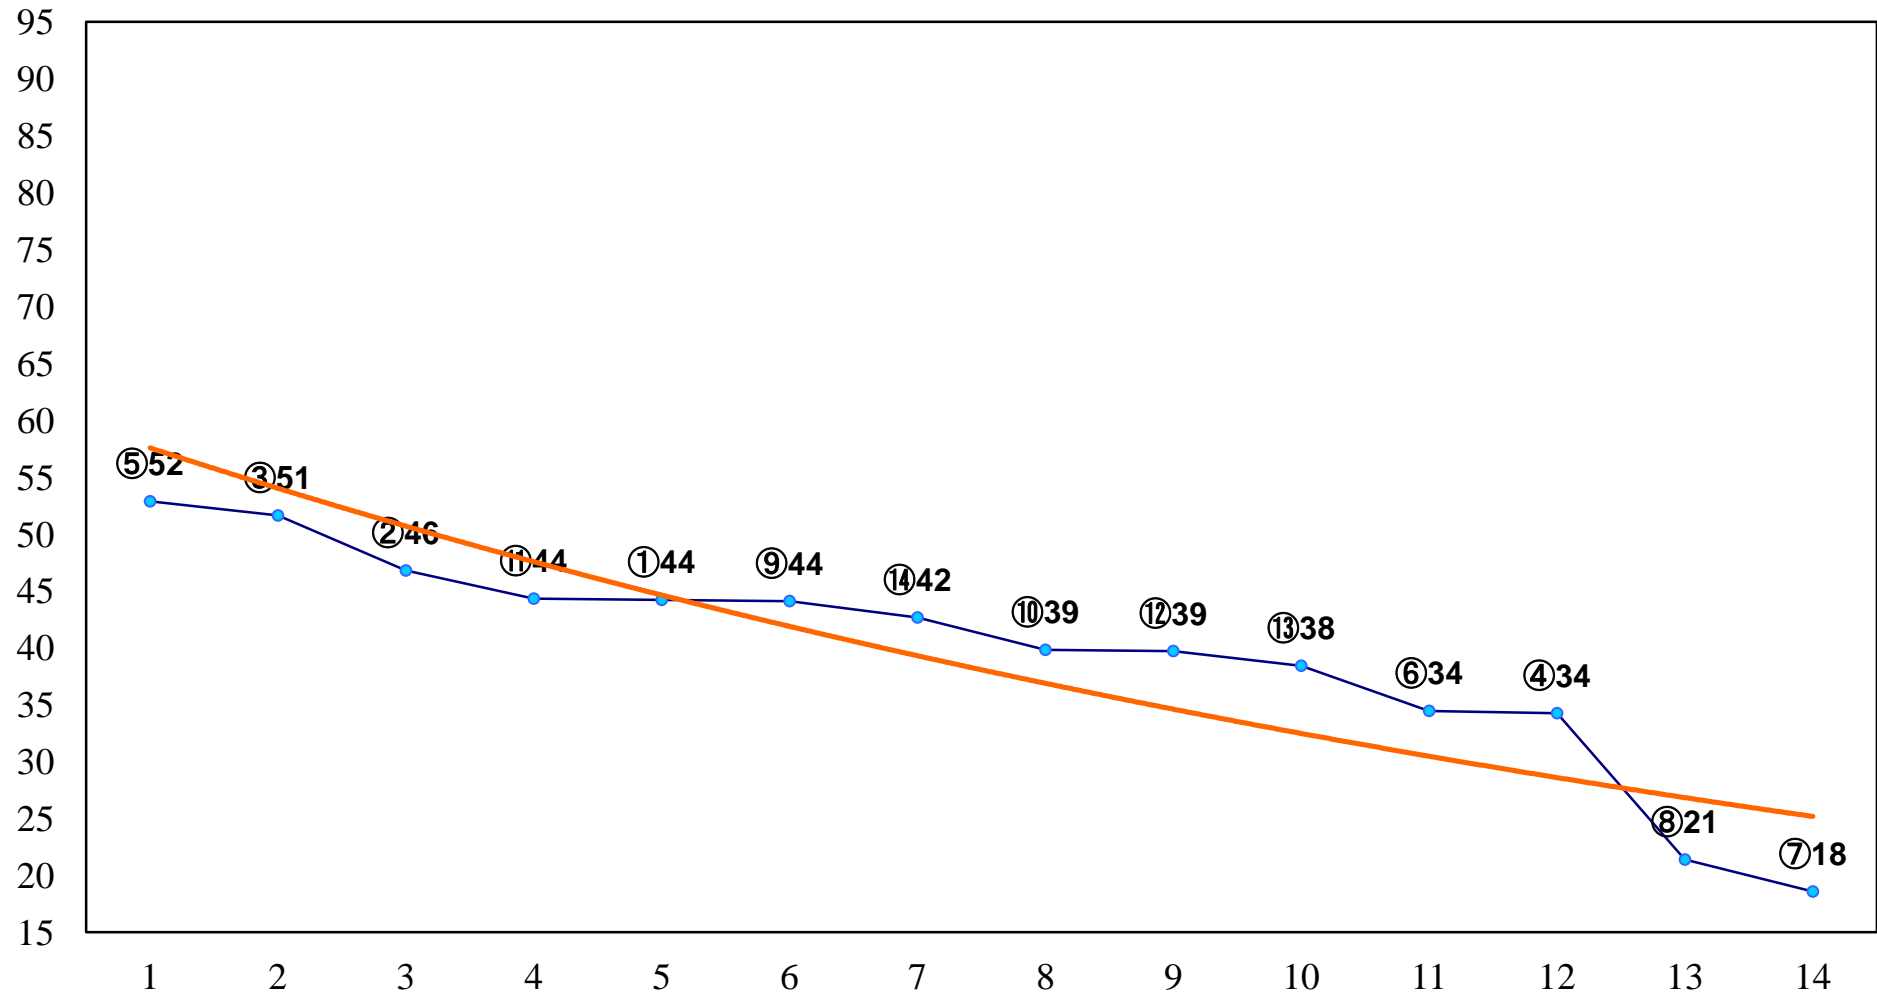

2015年09月09日(水) 船橋競馬 8R 18:30
スカパー！南関東地方競馬チャンネル賞C2 左1600m