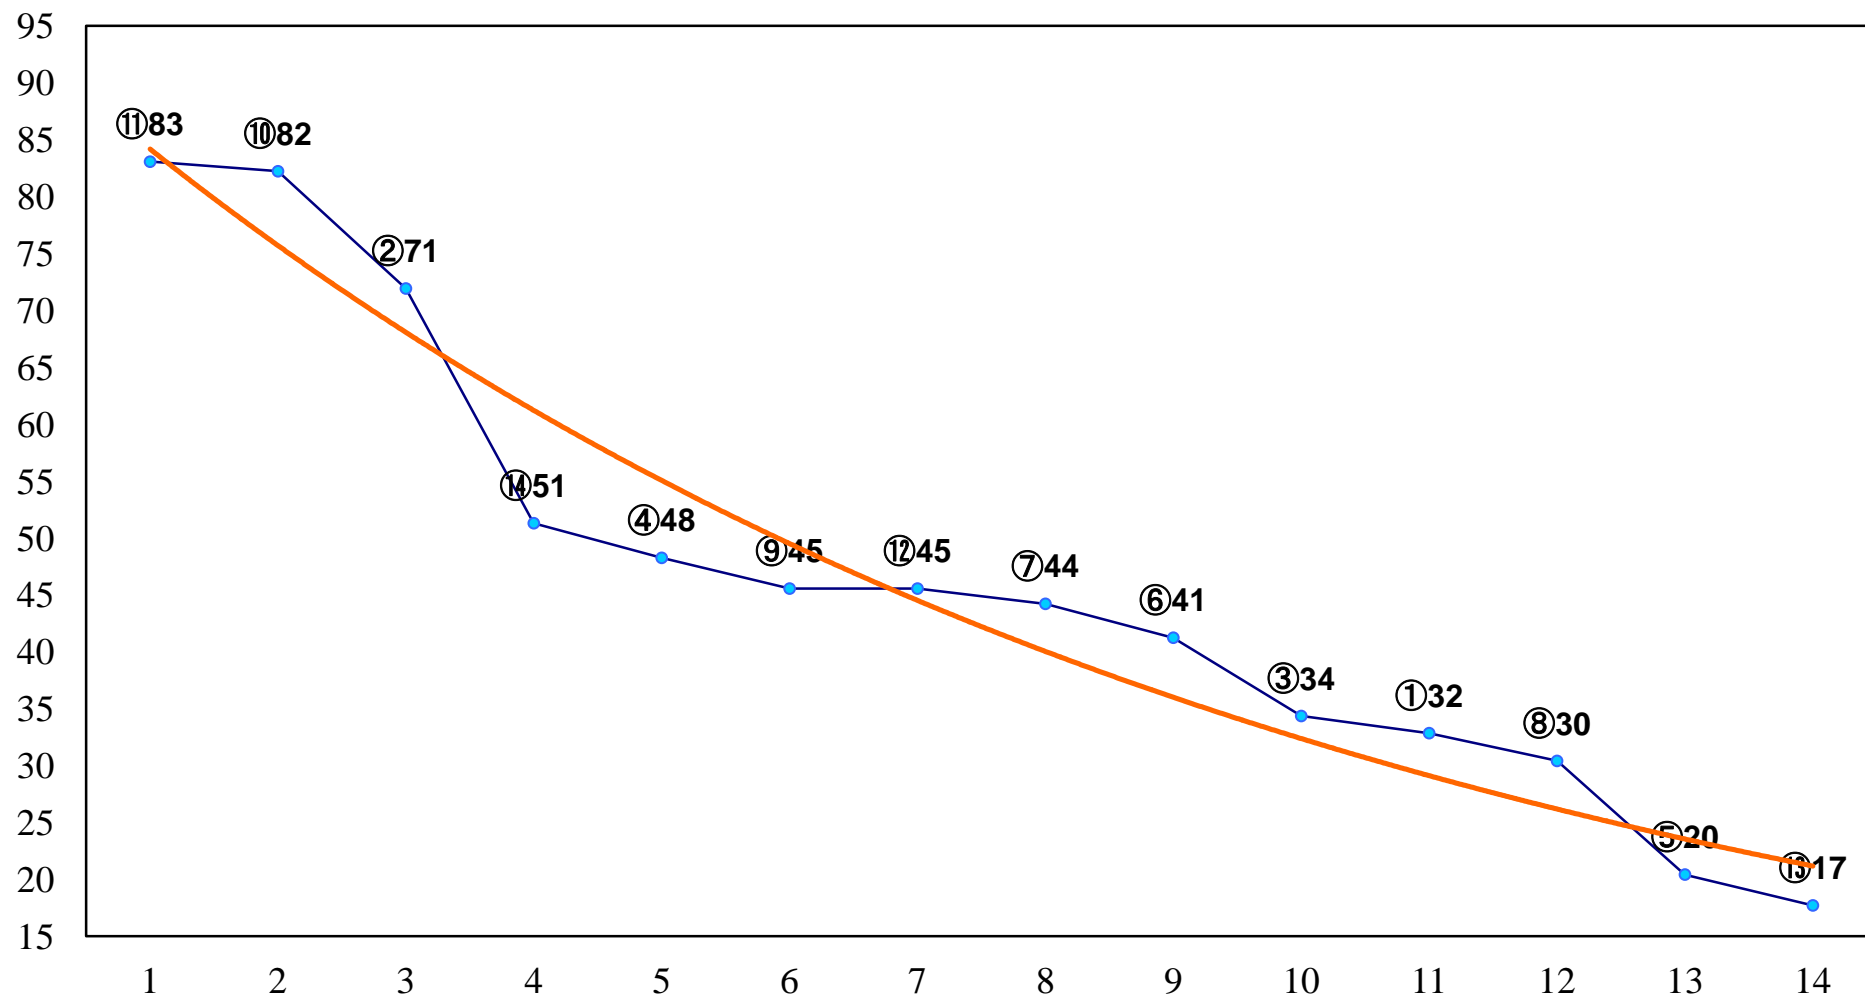

2015年09月09日(水) 船橋競馬 1R 15:00  
C3六 左1000m

2015年09月09日(水) 船橋競馬 2R 15:30  
3歳二 左1600m

2015年09月09日(水) 船橋競馬 3R 16:00  
C3四五 左1000m

2015年09月09日(水) 船橋競馬 4R 16:30  
C3四五 左1500m

2015年09月09日(水) 船橋競馬 5R 17:00  
有りの実特別3歳一 左1600m