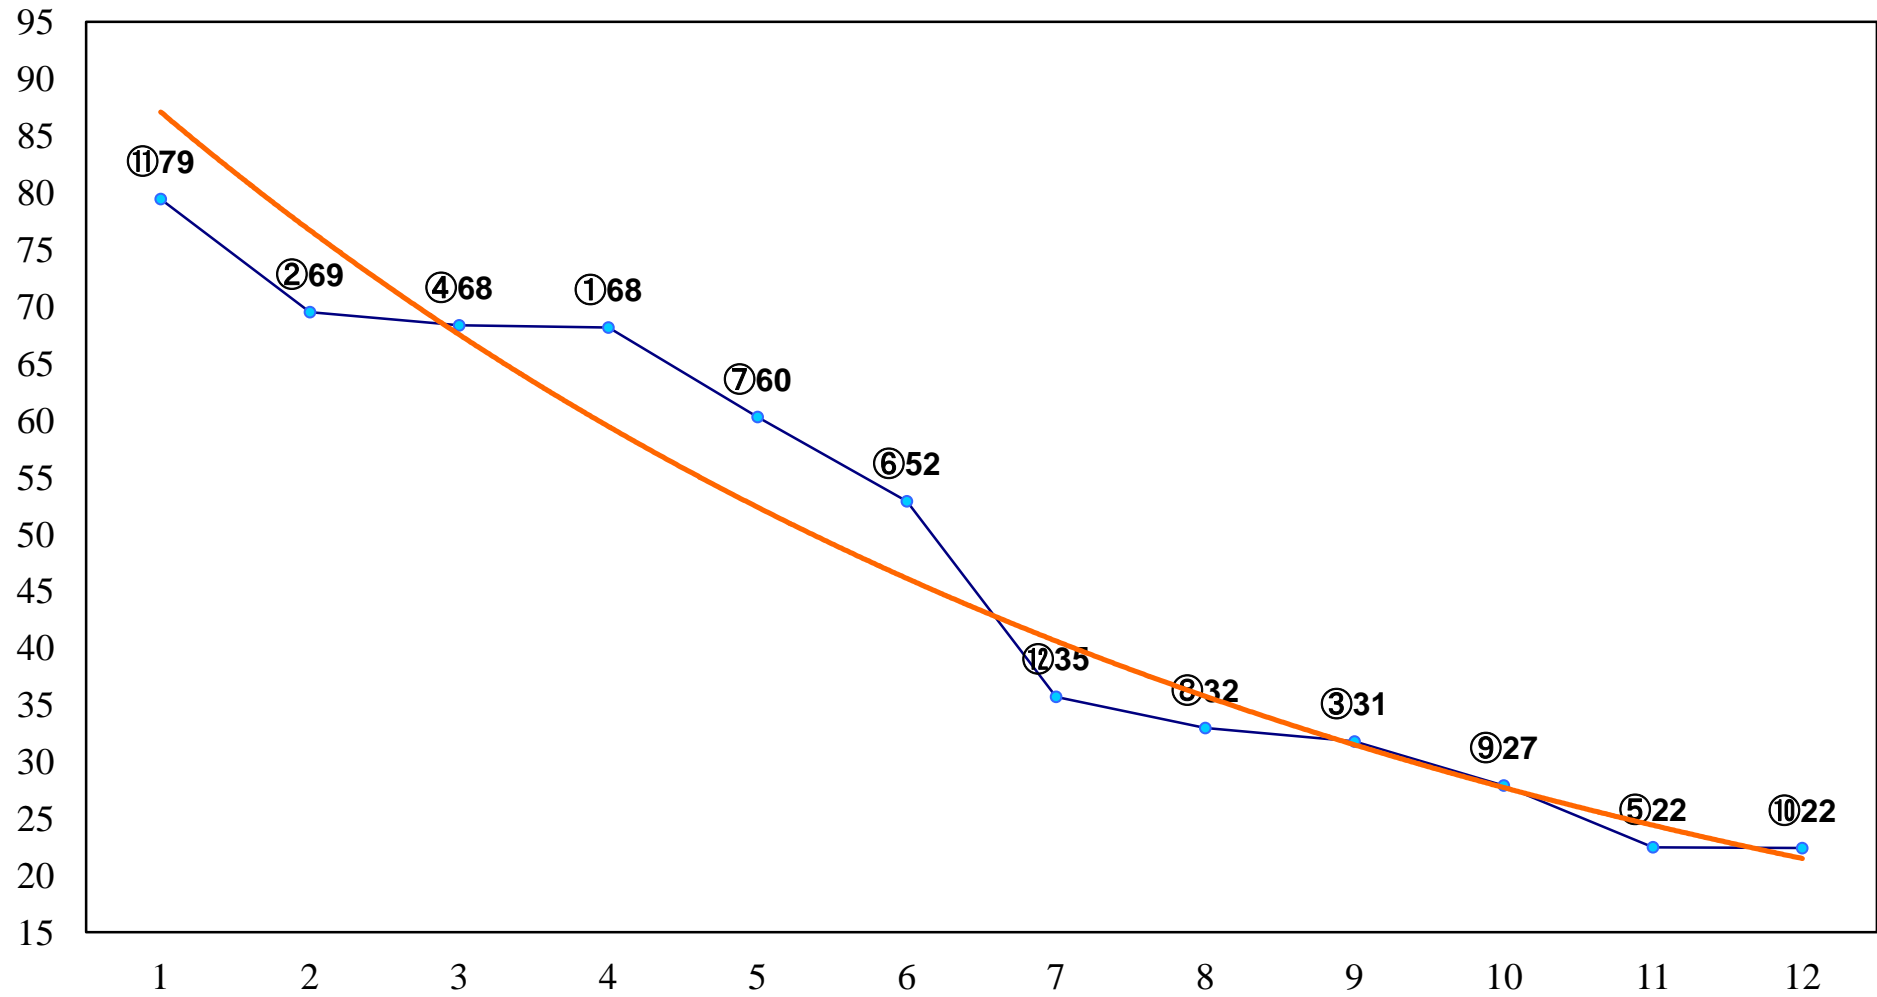

2015年09月09日(水) 船橋競馬 1R 15:00  
C3六 左1000m

2015年09月09日(水) 船橋競馬 2R 15:30  
3歳二 左1600m

2015年09月09日(水) 船橋競馬 3R 16:00  
C3四五 左1000m

2015年09月09日(水) 船橋競馬 4R 16:30  
C3四五 左1500m

2015年09月09日(水) 船橋競馬 5R 17:00  
有りの実特別3歳一 左1600m