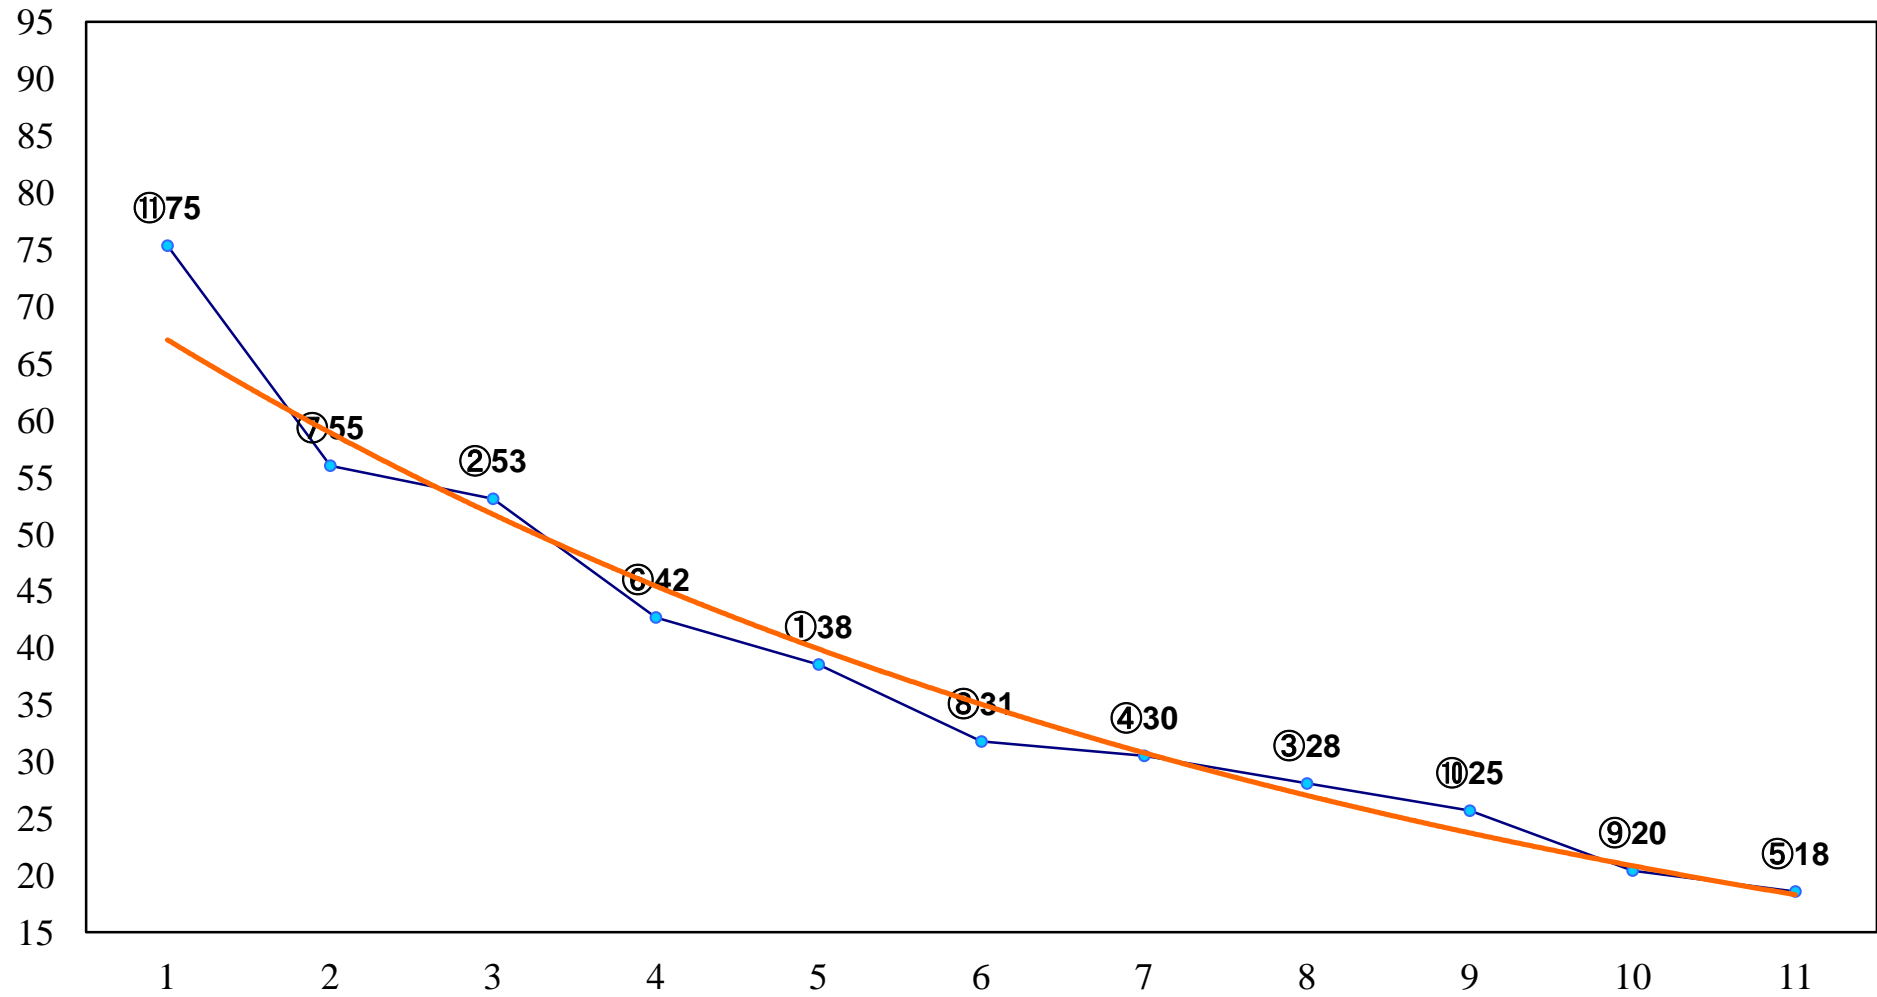

2015年09月10日(木) 船橋競馬 1R 15:00  
2歳二 左1000m

2015年09月10日(木) 船橋競馬 2R 15:30  
3歳五 左1200m

2015年09月10日(木) 船橋競馬 3R 16:00  
3歳三 左1000m

2015年09月10日(木) 船橋競馬 4R 16:30  
3歳四 左1000m

2015年09月10日(木) 船橋競馬 5R 17:00

C3特選一 左1600m