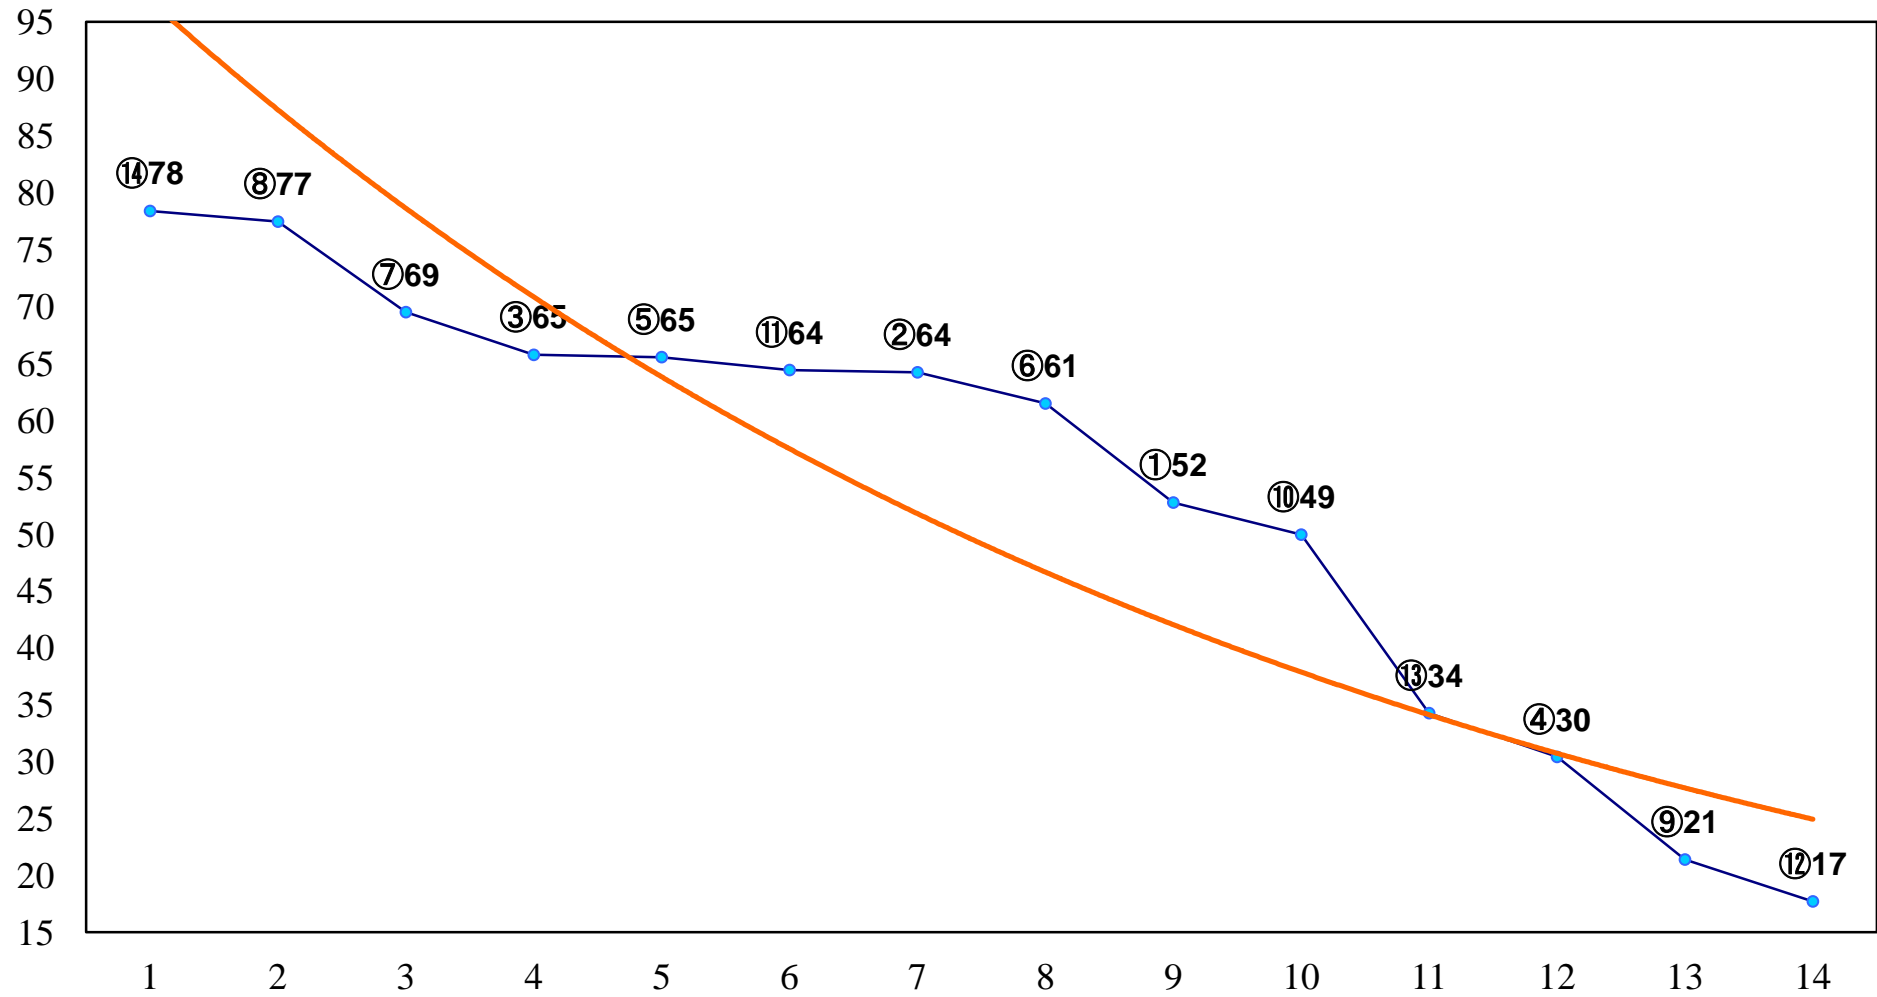

2015年09月10日(木) 船橋競馬 6R 17:30  
C3選抜馬 左1000m

2015年09月10日(木) 船橋競馬 7R 18:00  
J認 リバーサイドスター特別2歳一 左1600m

2015年09月10日(木) 船橋競馬 8R 18:30  
C2二 三 左1200m

2015年09月10日(木) 船橋競馬 9R 19:05  
元氣豚賞C2二三 左1600m

2015年09月10日(木) 船橋競馬 10R 19:40  
青柳賞B3C1選抜馬ハンデ 左1000m