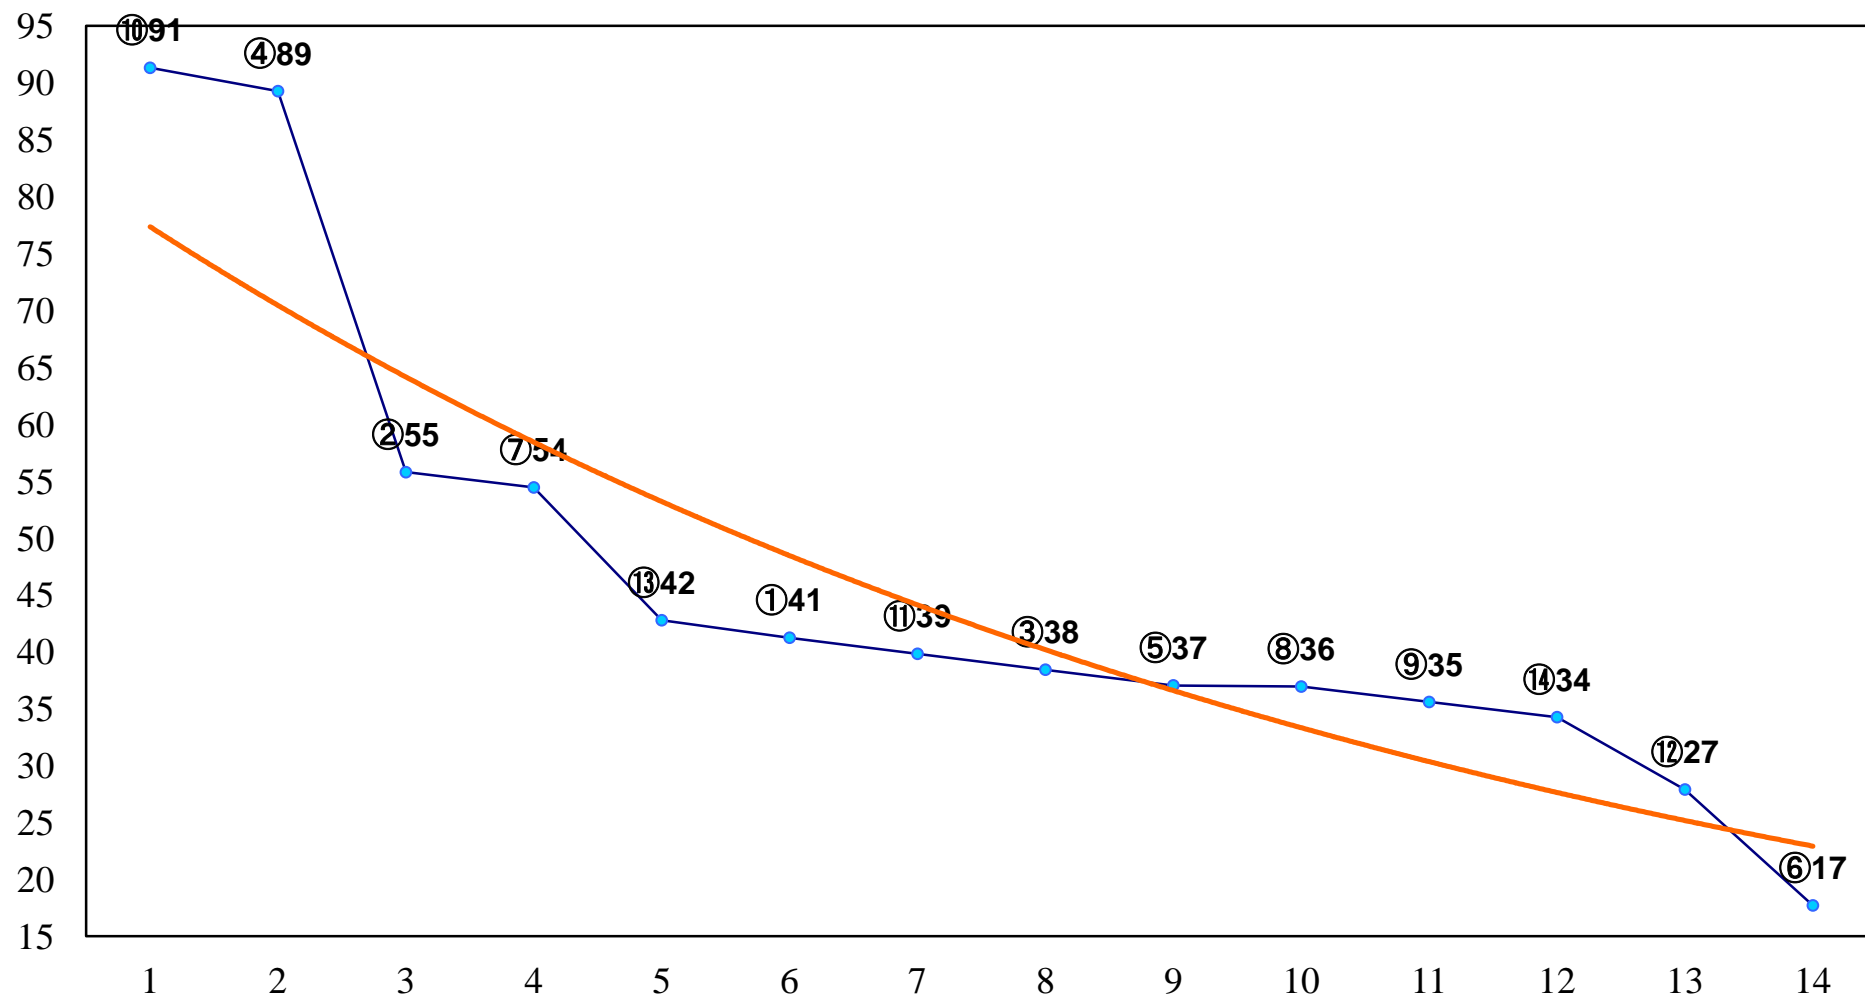

2015年09月10日(木) 船橋競馬 1R 15:00  
2歳二 左1000m

2015年09月10日(木) 船橋競馬 2R 15:30  
3歳五 左1200m

2015年09月10日(木) 船橋競馬 3R 16:00  
3歳三 左1000m

2015年09月10日(木) 船橋競馬 4R 16:30  
3歳四 左1000m

2015年09月10日(木) 船橋競馬 5R 17:00

C3特選一 左1600m