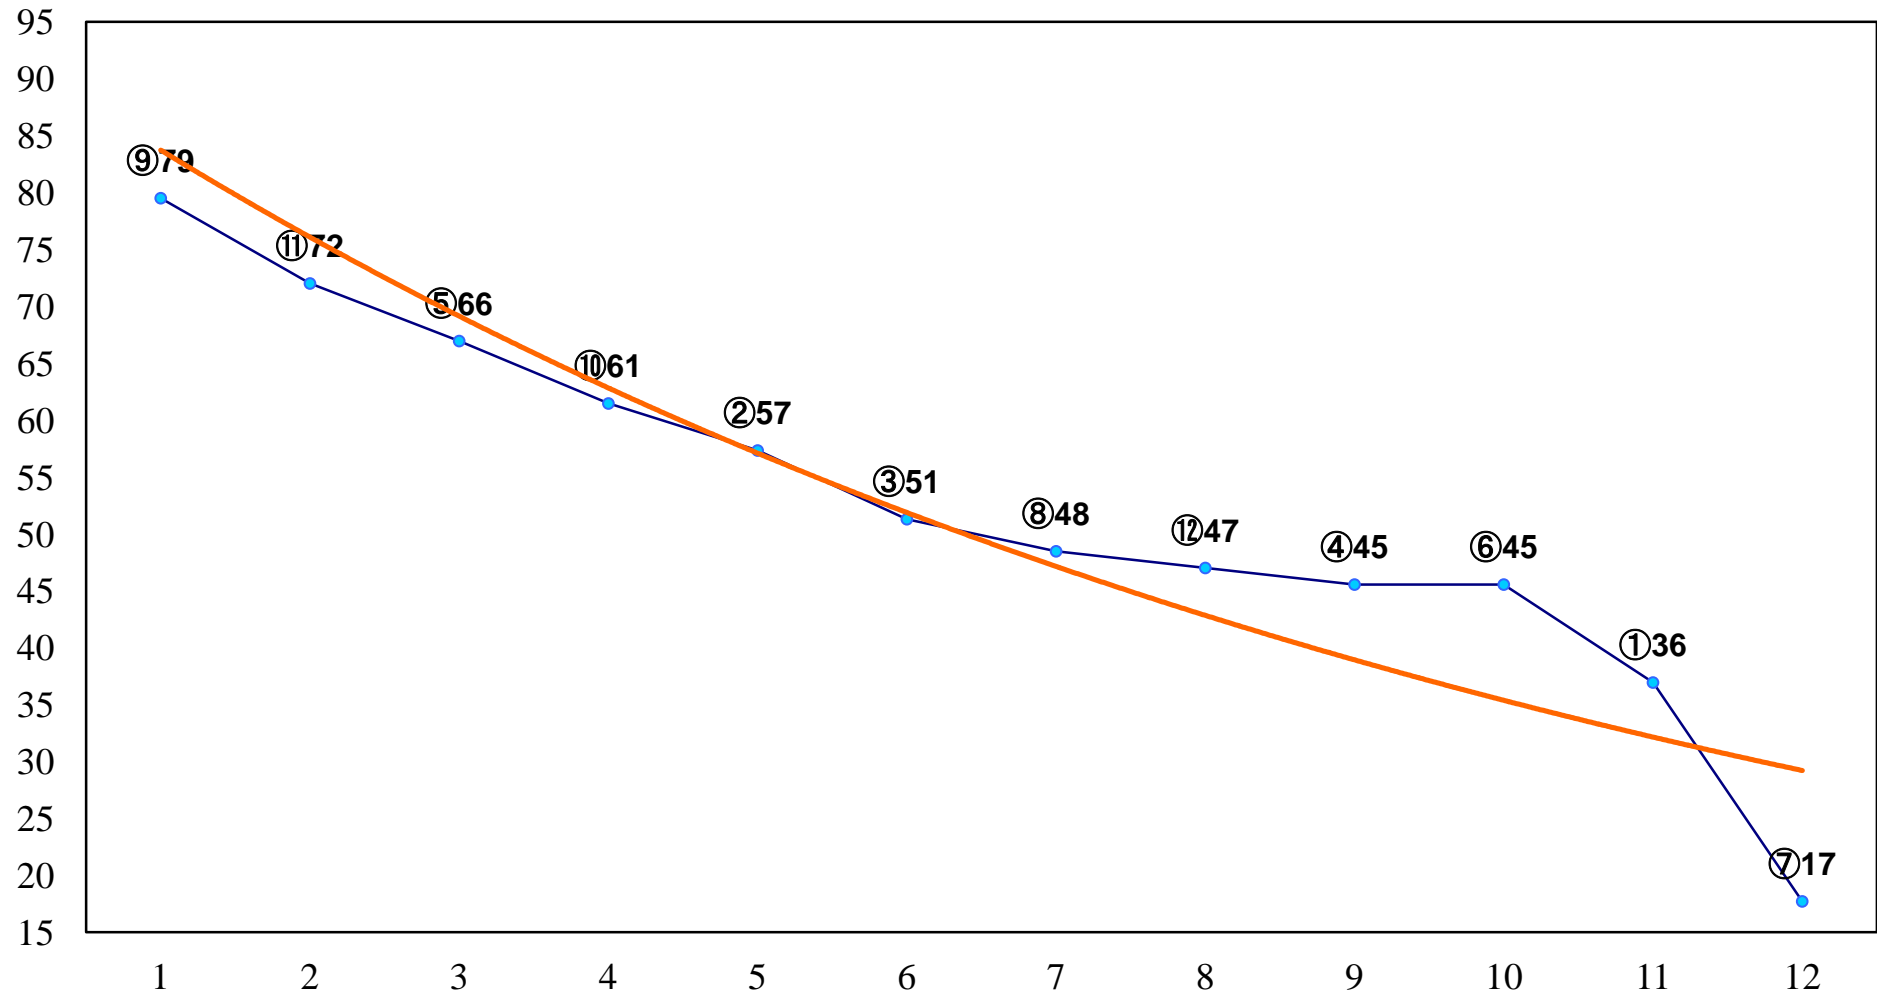

2015年09月10日(木) 船橋競馬 8R 18:30
C2二 三 左1200m