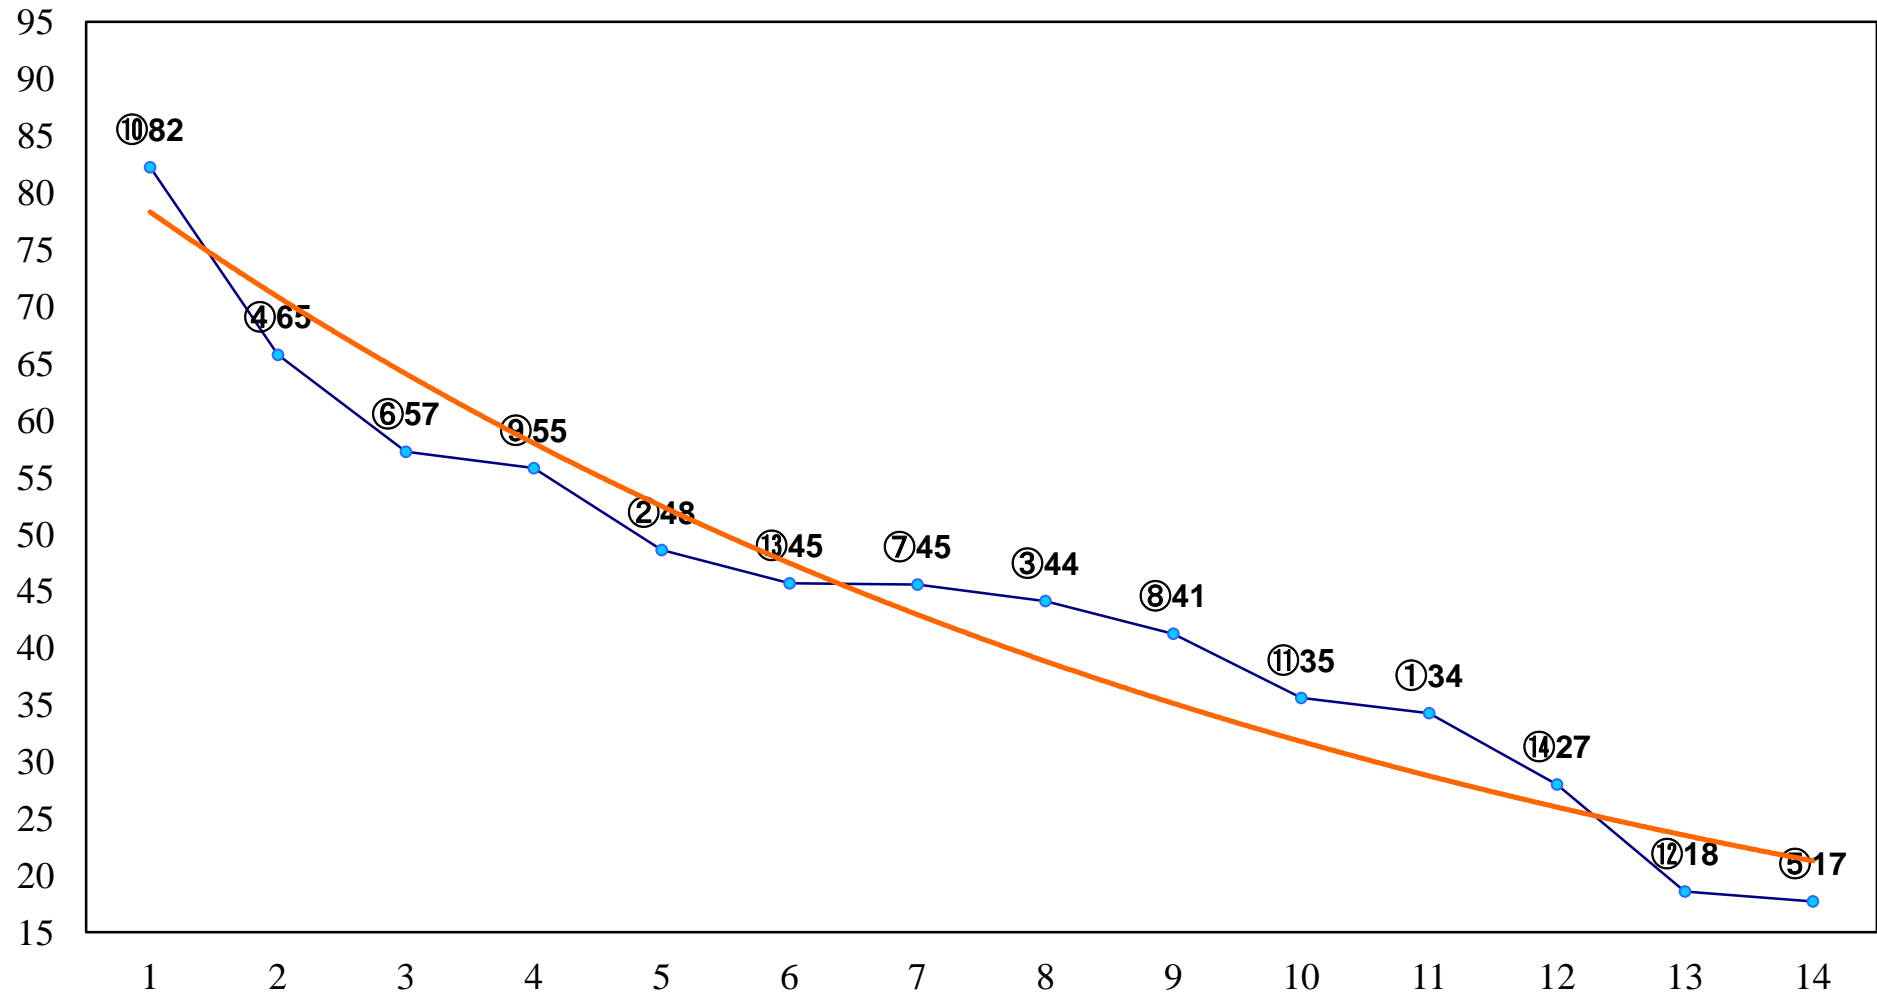

2015年09月10日(木) 船橋競馬 6R 17:30
C3選抜馬 左1000m