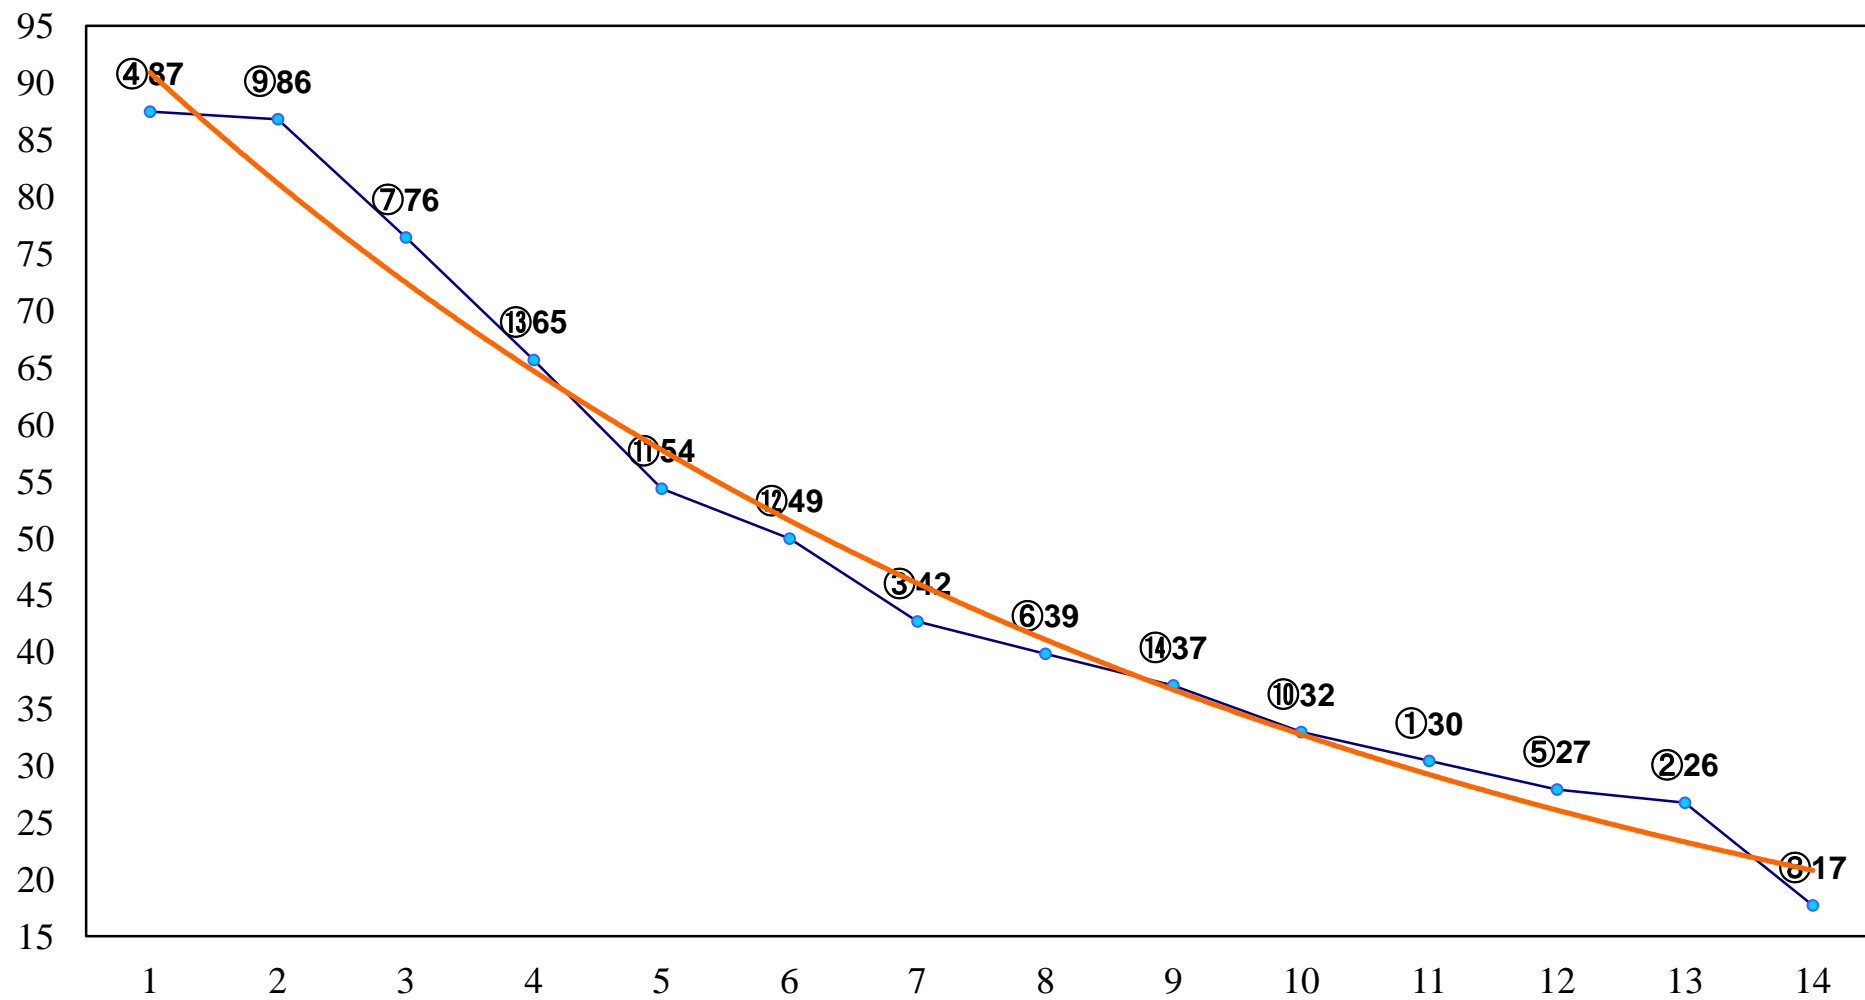

2015年09月10日(木) 船橋競馬 11R 20:15

小金牧特別B3二 左1600m