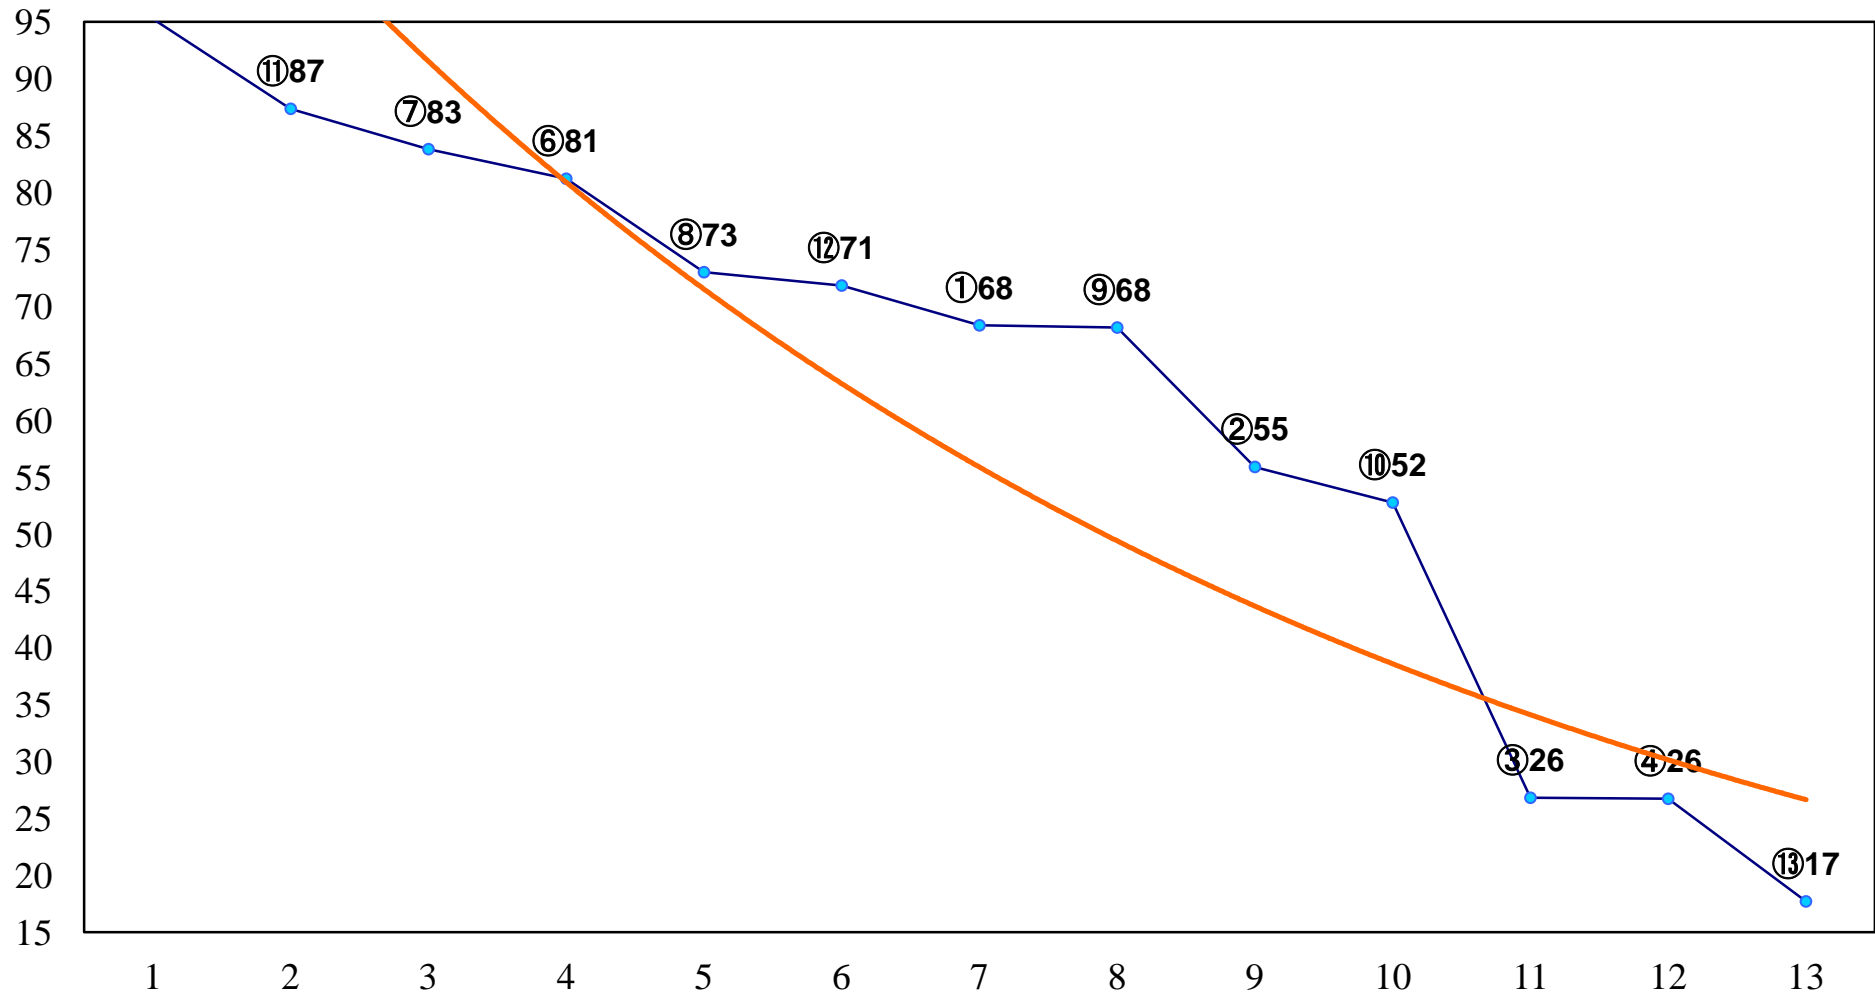

2015年09月10日(木) 船橋競馬 1R 15:00  
2歳二 左1000m

2015年09月10日(木) 船橋競馬 2R 15:30  
3歳五 左1200m

2015年09月10日(木) 船橋競馬 3R 16:00  
3歳三 左1000m

2015年09月10日(木) 船橋競馬 4R 16:30  
3歳四 左1000m

2015年09月10日(木) 船橋競馬 5R 17:00

C3特選一 左1600m