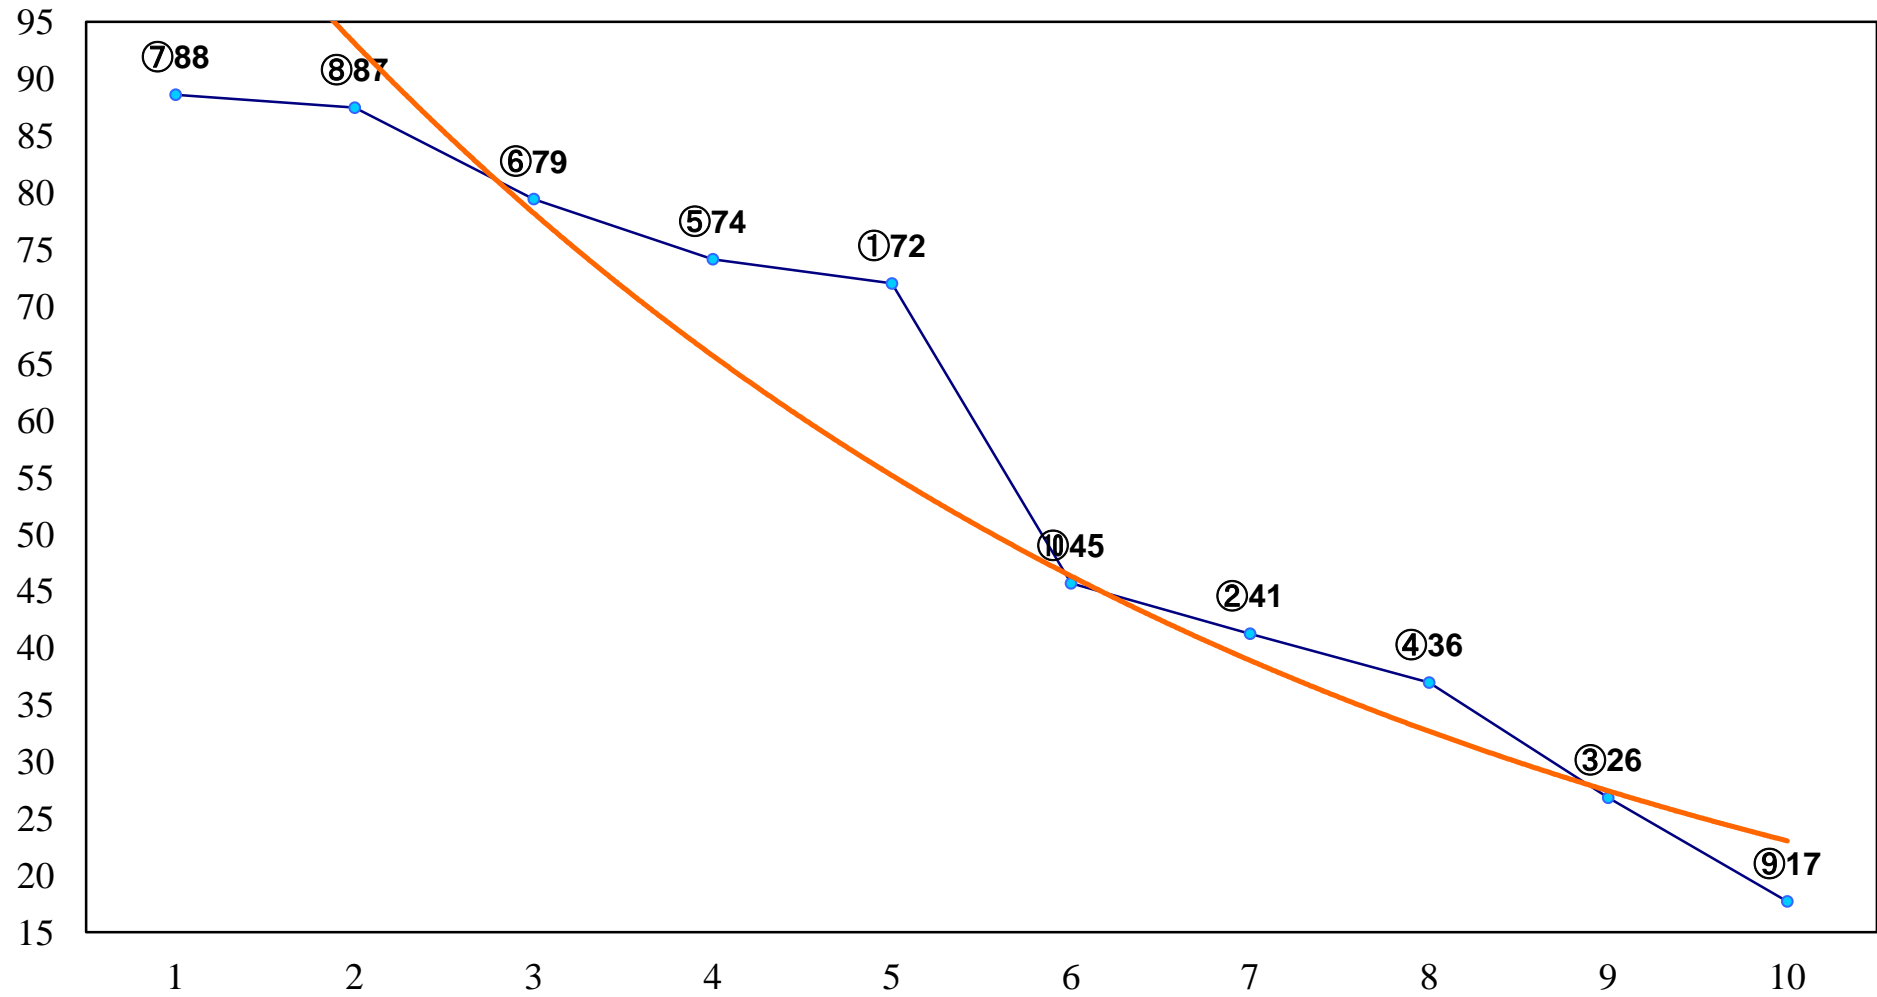

2015年09月10日(木) 船橋競馬 7R 18:00
J認 リバーサイドスター特別2歳一 左1600m