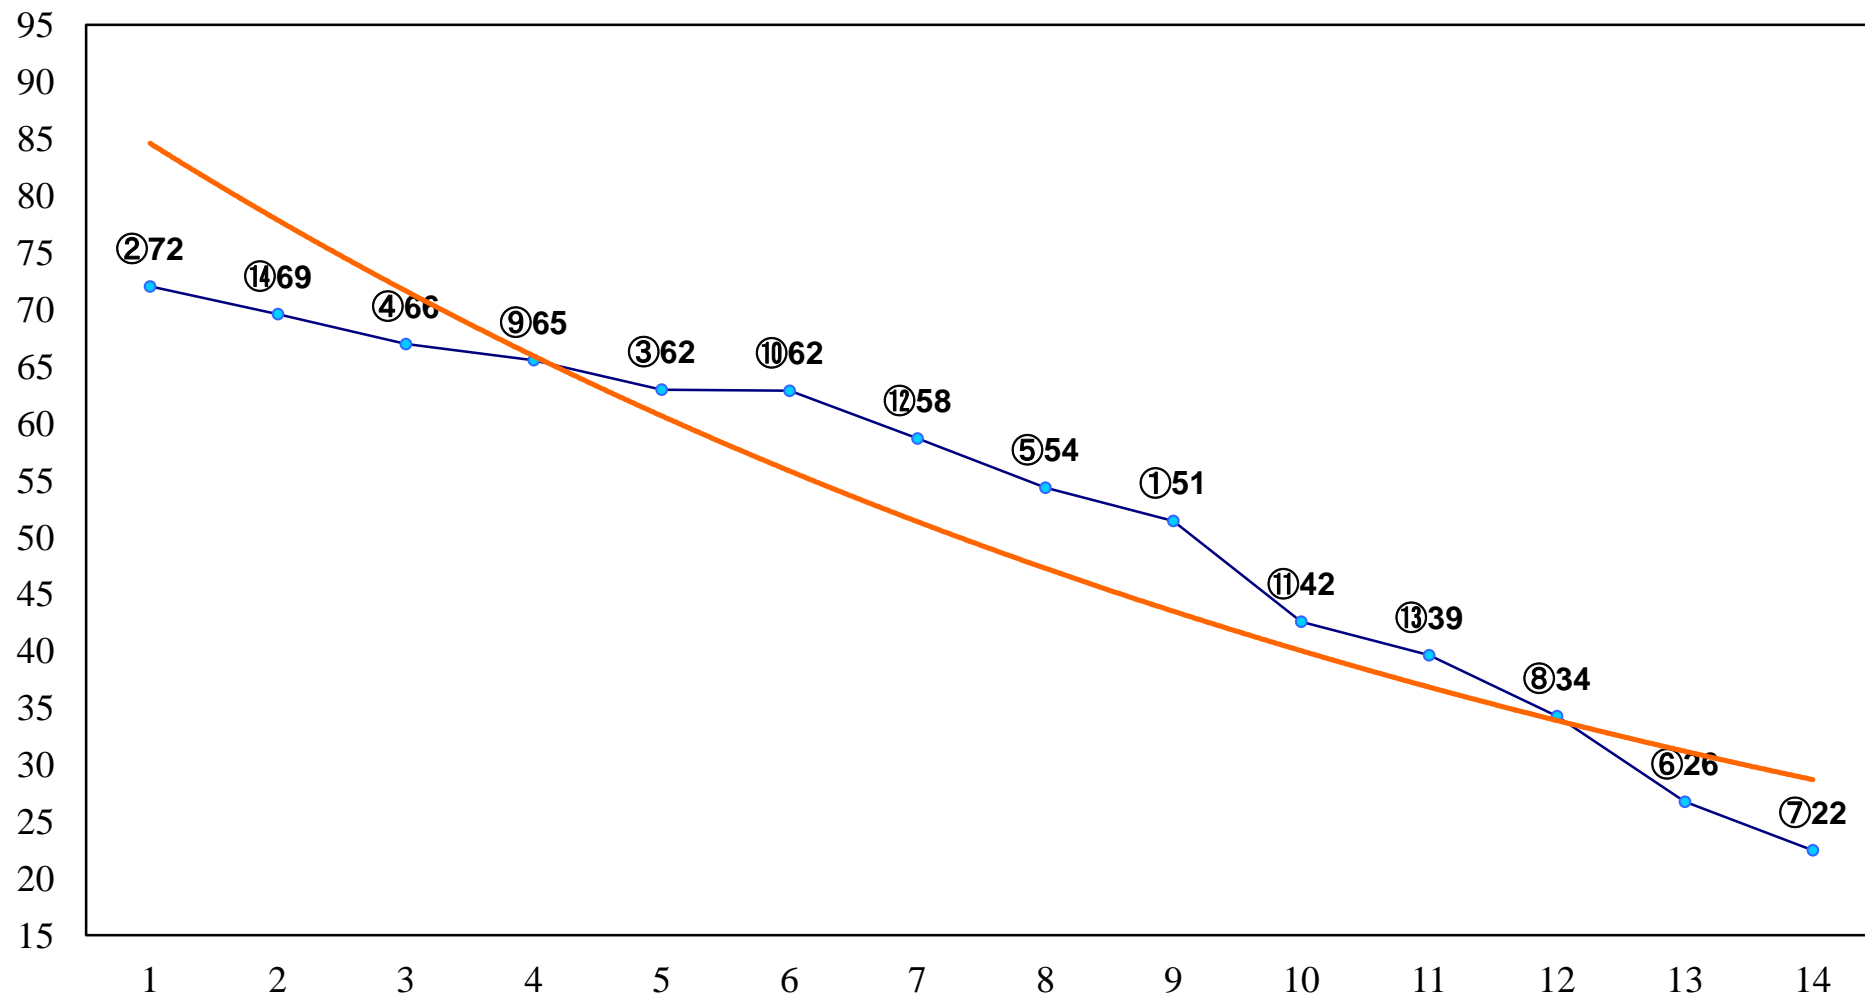

2015年09月10日(木) 船橋競馬 6R 17:30  
C3選抜馬 左1000m

2015年09月10日(木) 船橋競馬 7R 18:00  
J認 リバーサイドスター特別2歳一 左1600m

2015年09月10日(木) 船橋競馬 8R 18:30  
C2二 三 左1200m

2015年09月10日(木) 船橋競馬 9R 19:05  
元氣豚賞C2二三 左1600m

2015年09月10日(木) 船橋競馬 10R 19:40  
青柳賞B3C1選抜馬ハンデ 左1000m