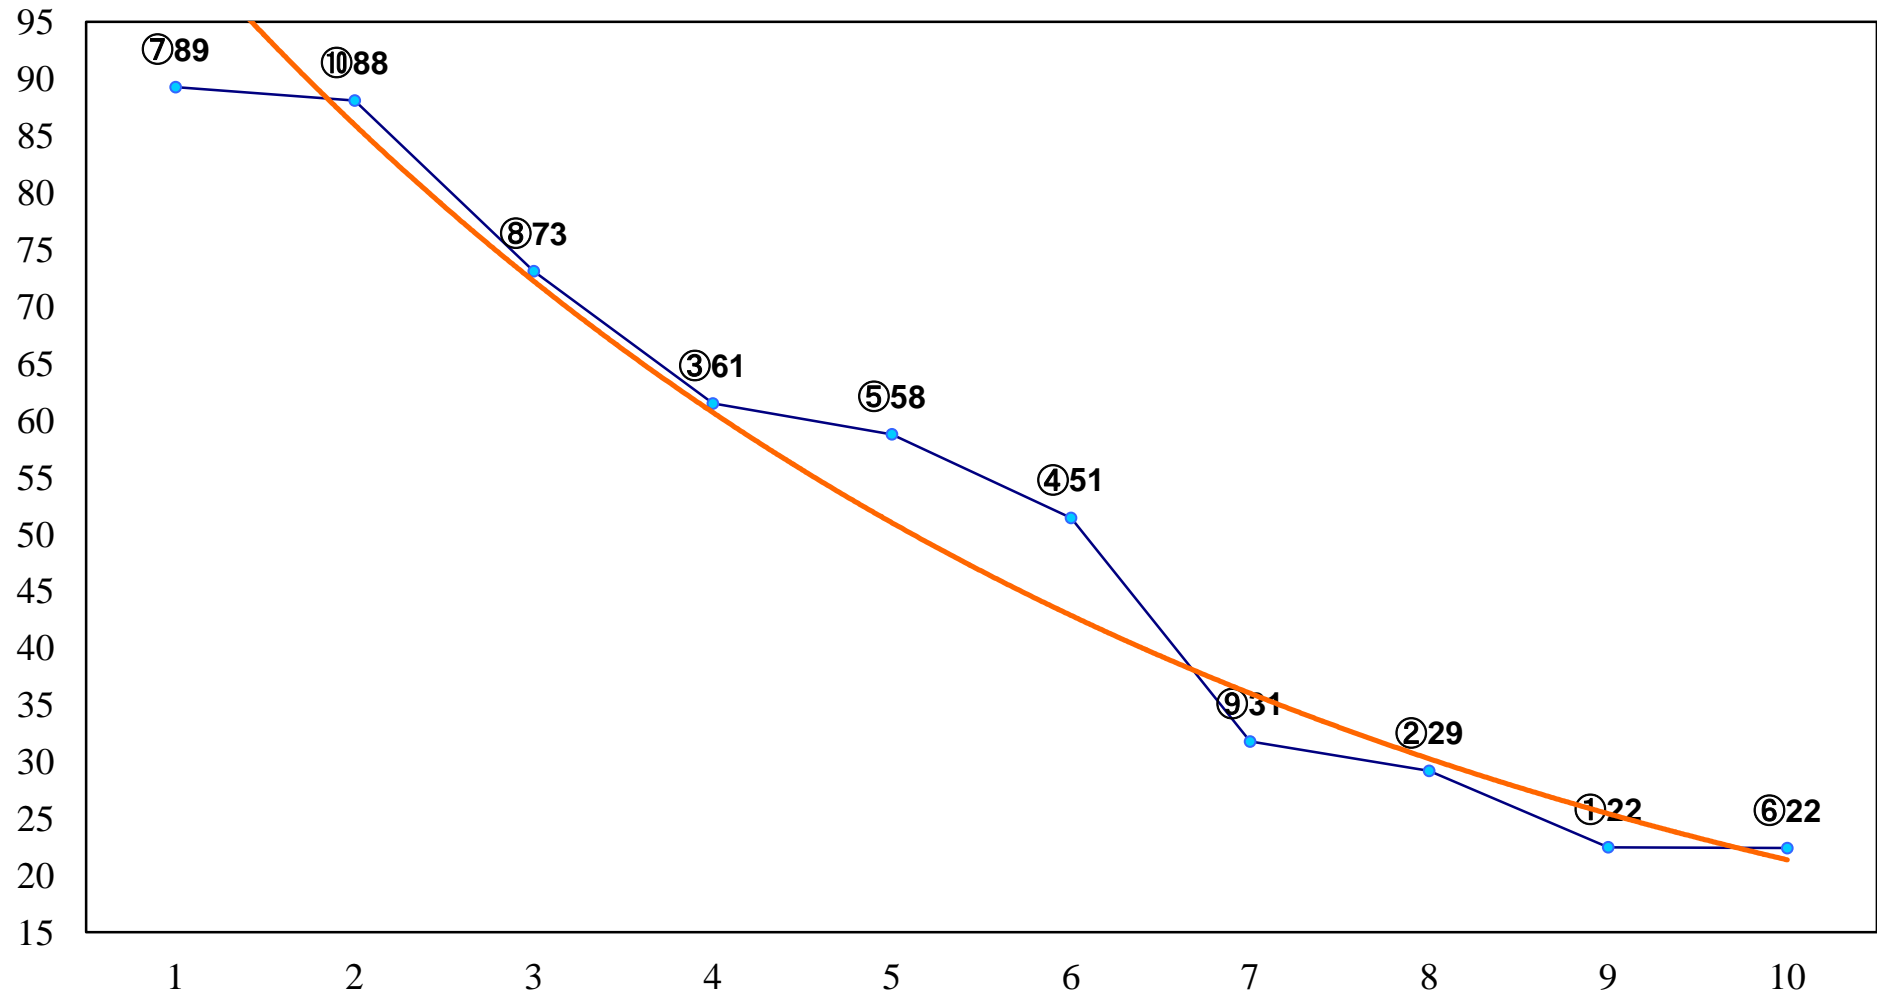

2015年09月10日(木) 船橋競馬 1R 15:00  
2歳二 左1000m

2015年09月10日(木) 船橋競馬 2R 15:30  
3歳五 左1200m

2015年09月10日(木) 船橋競馬 3R 16:00  
3歳三 左1000m

2015年09月10日(木) 船橋競馬 4R 16:30  
3歳四 左1000m

2015年09月10日(木) 船橋競馬 5R 17:00

C3特選一 左1600m