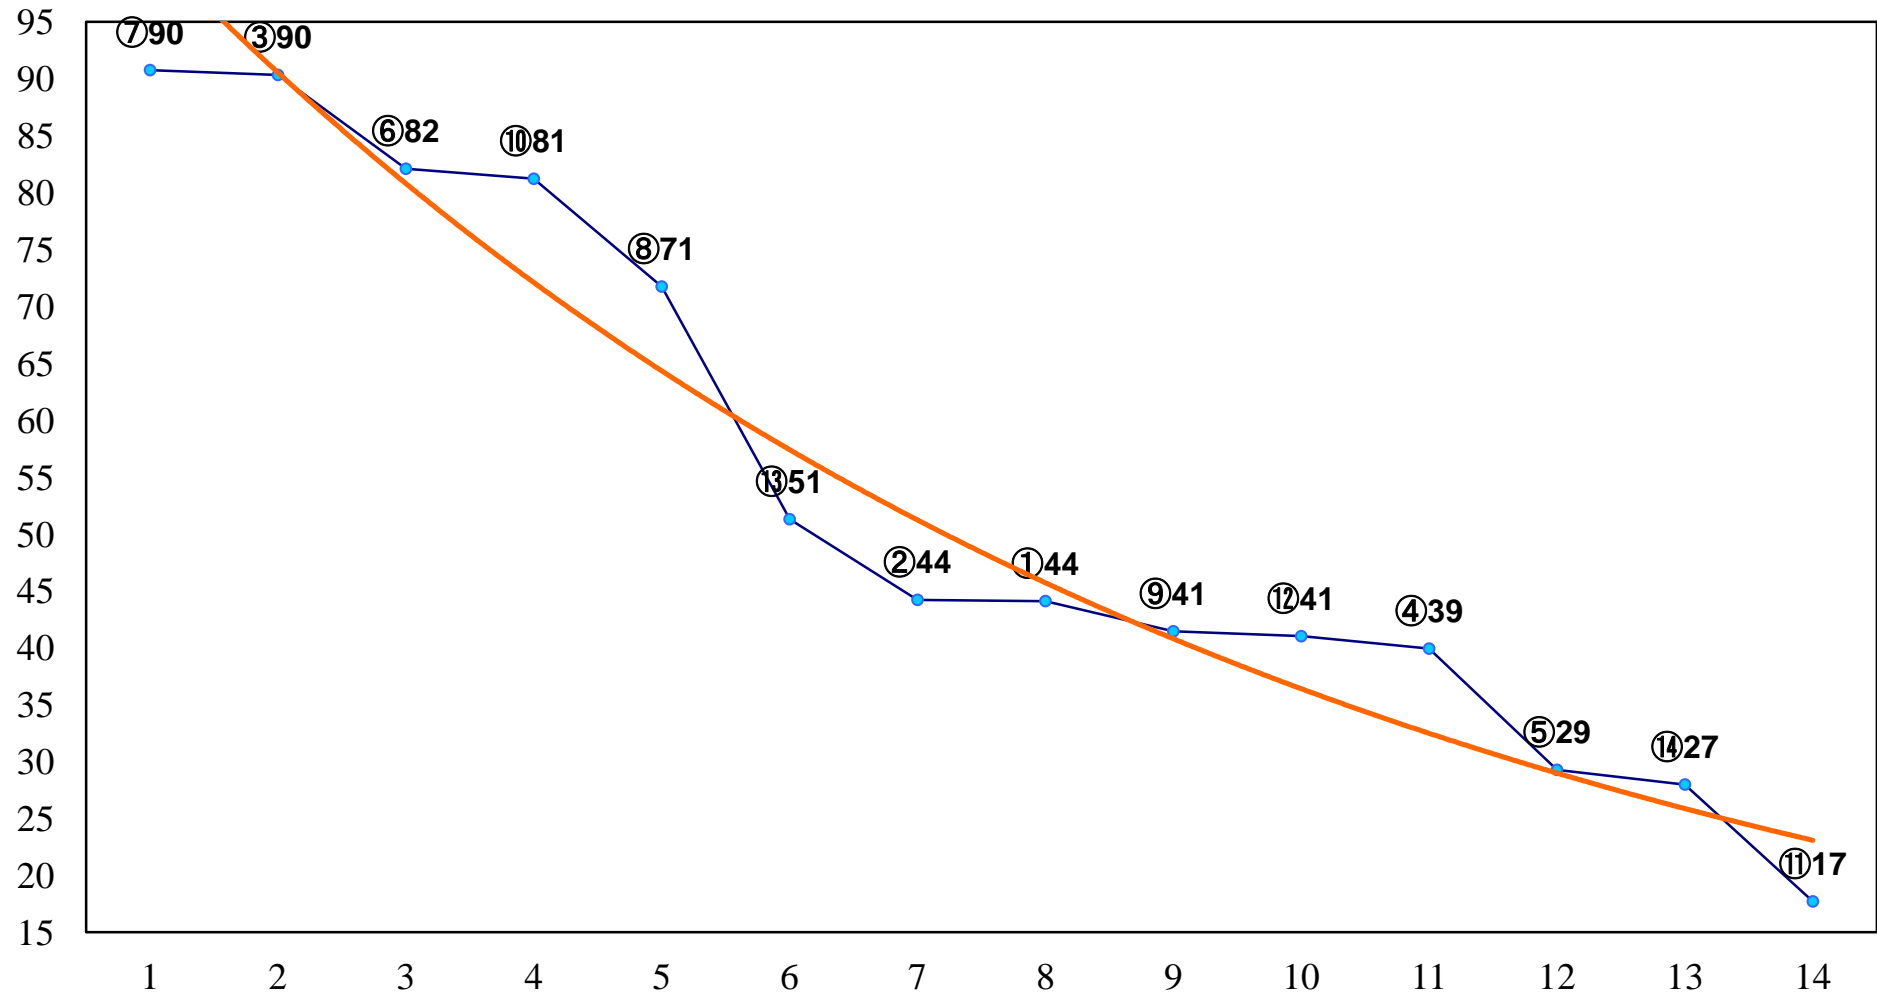

2015年09月10日(木) 船橋競馬 1R 15:00  
2歳二 左1000m

2015年09月10日(木) 船橋競馬 2R 15:30  
3歳五 左1200m

2015年09月10日(木) 船橋競馬 3R 16:00  
3歳三 左1000m

2015年09月10日(木) 船橋競馬 4R 16:30  
3歳四 左1000m

2015年09月10日(木) 船橋競馬 5R 17:00

C3特選一 左1600m