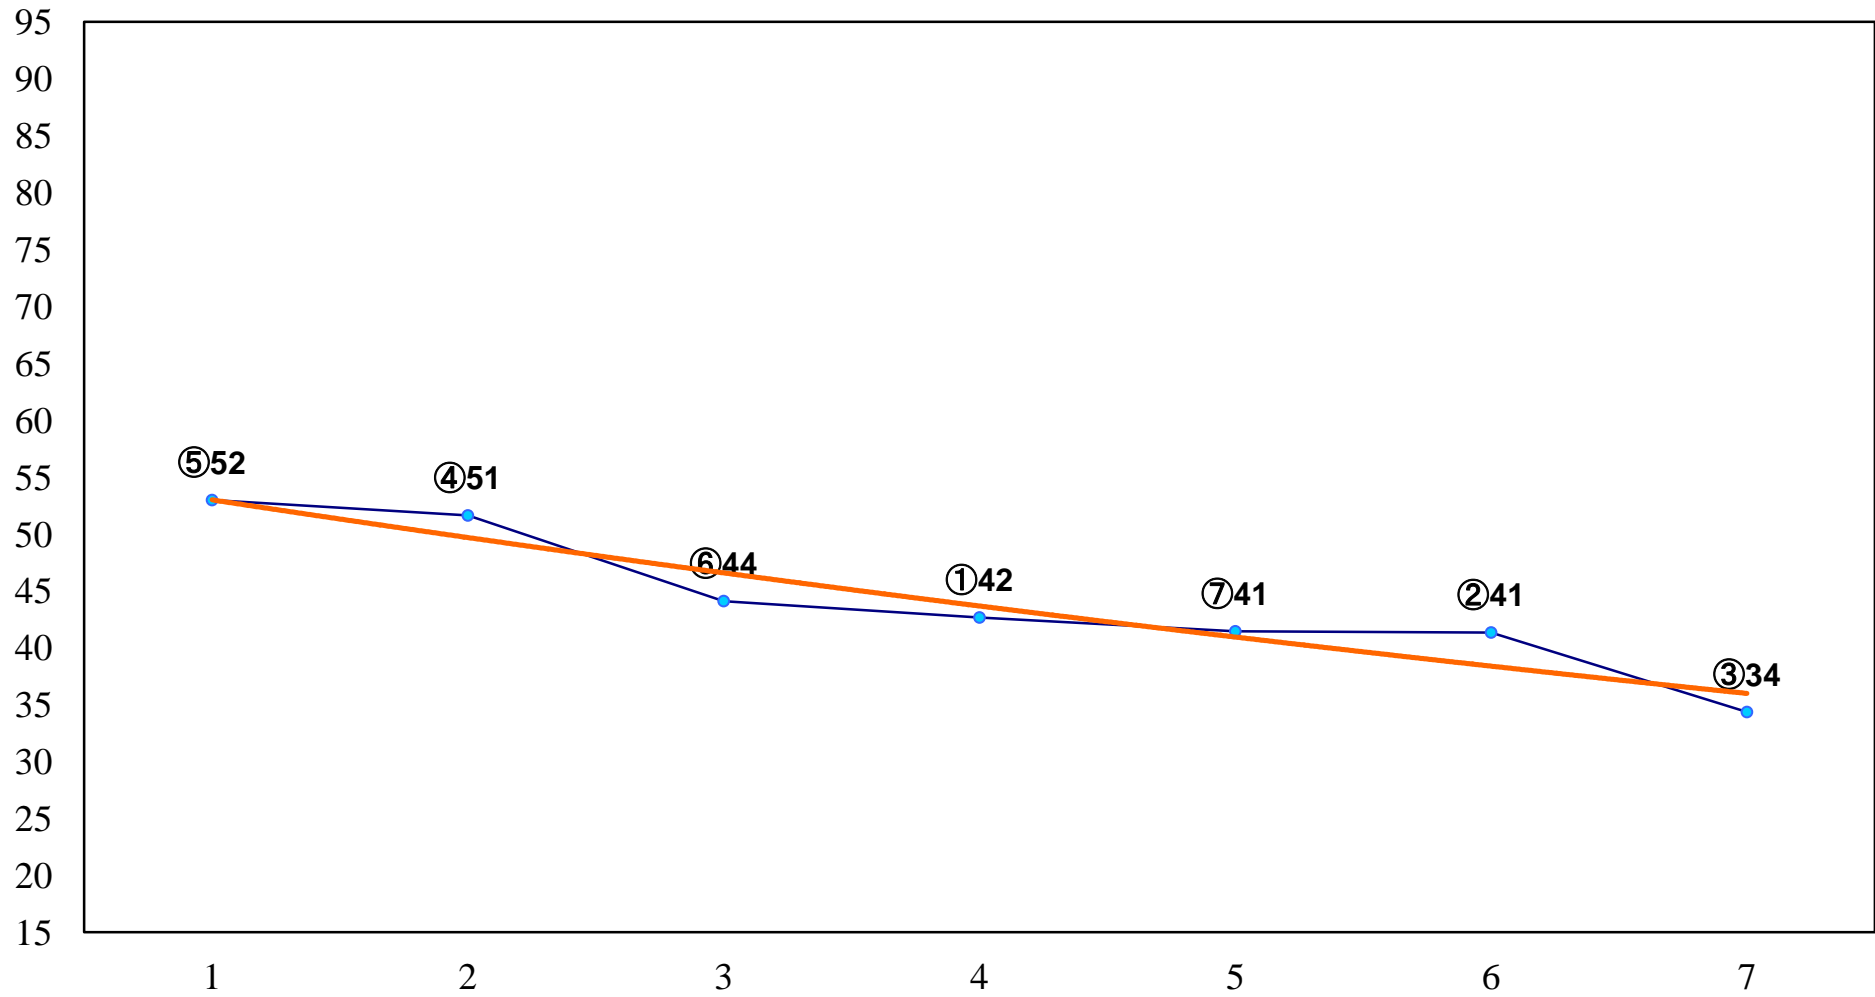

2015年09月11日(金) 船橋競馬 1R 15:00
アマリネデビュー2歳新馬ウ 左1000m

2015年09月11日(金) 船橋競馬 2R 15:30
アマリネデビュー2歳新馬イ 左1000m

2015年09月11日(金) 船橋競馬 3R 16:00
アマリネデビュー2歳新馬 左1000m

2015年09月11日(金) 船橋競馬 4R 16:30
3歳六 左1200m

2015年09月11日(金) 船橋競馬 5R 17:00
C3二 三 左1500m