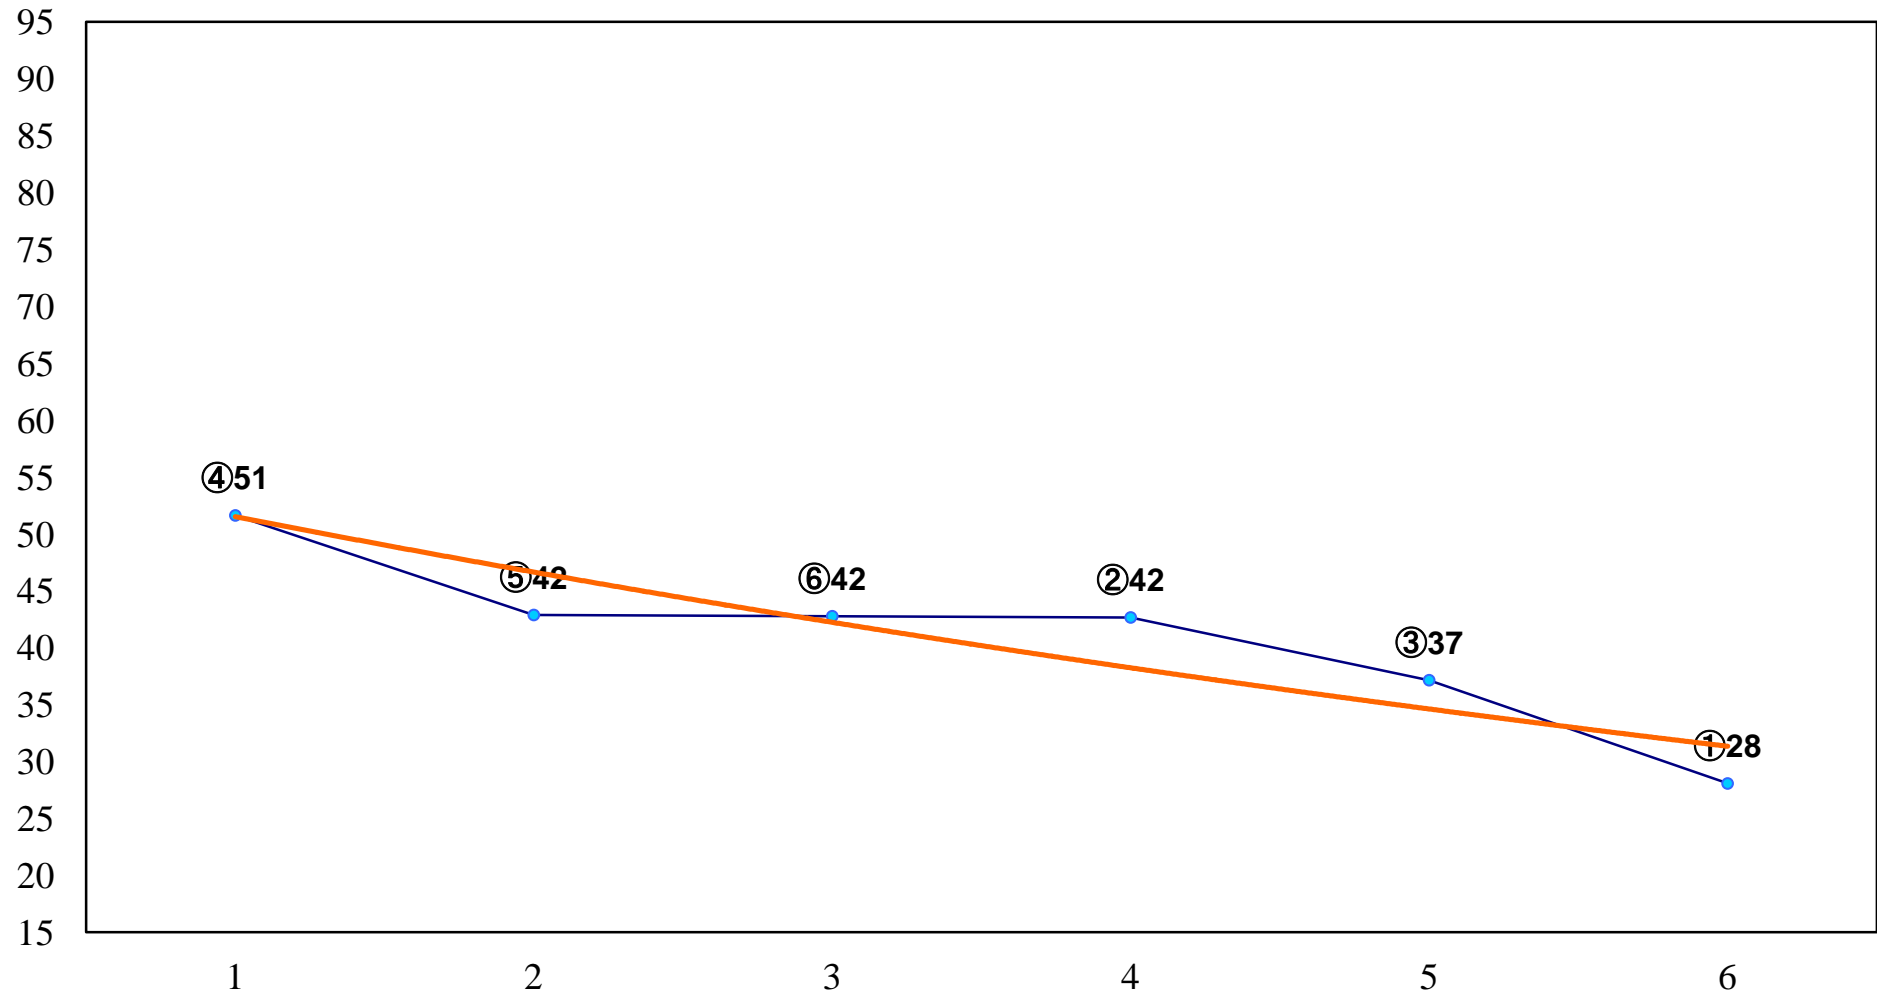

2015年09月11日(金) 船橋競馬 1R 15:00
アマリネデビュー2歳新馬ウ 左1000m

2015年09月11日(金) 船橋競馬 2R 15:30
アマリネデビュー2歳新馬イ 左1000m

2015年09月11日(金) 船橋競馬 3R 16:00
アマリネデビュー2歳新馬 左1000m

2015年09月11日(金) 船橋競馬 4R 16:30
3歳六 左1200m

2015年09月11日(金) 船橋競馬 5R 17:00
C3二 三 左1500m