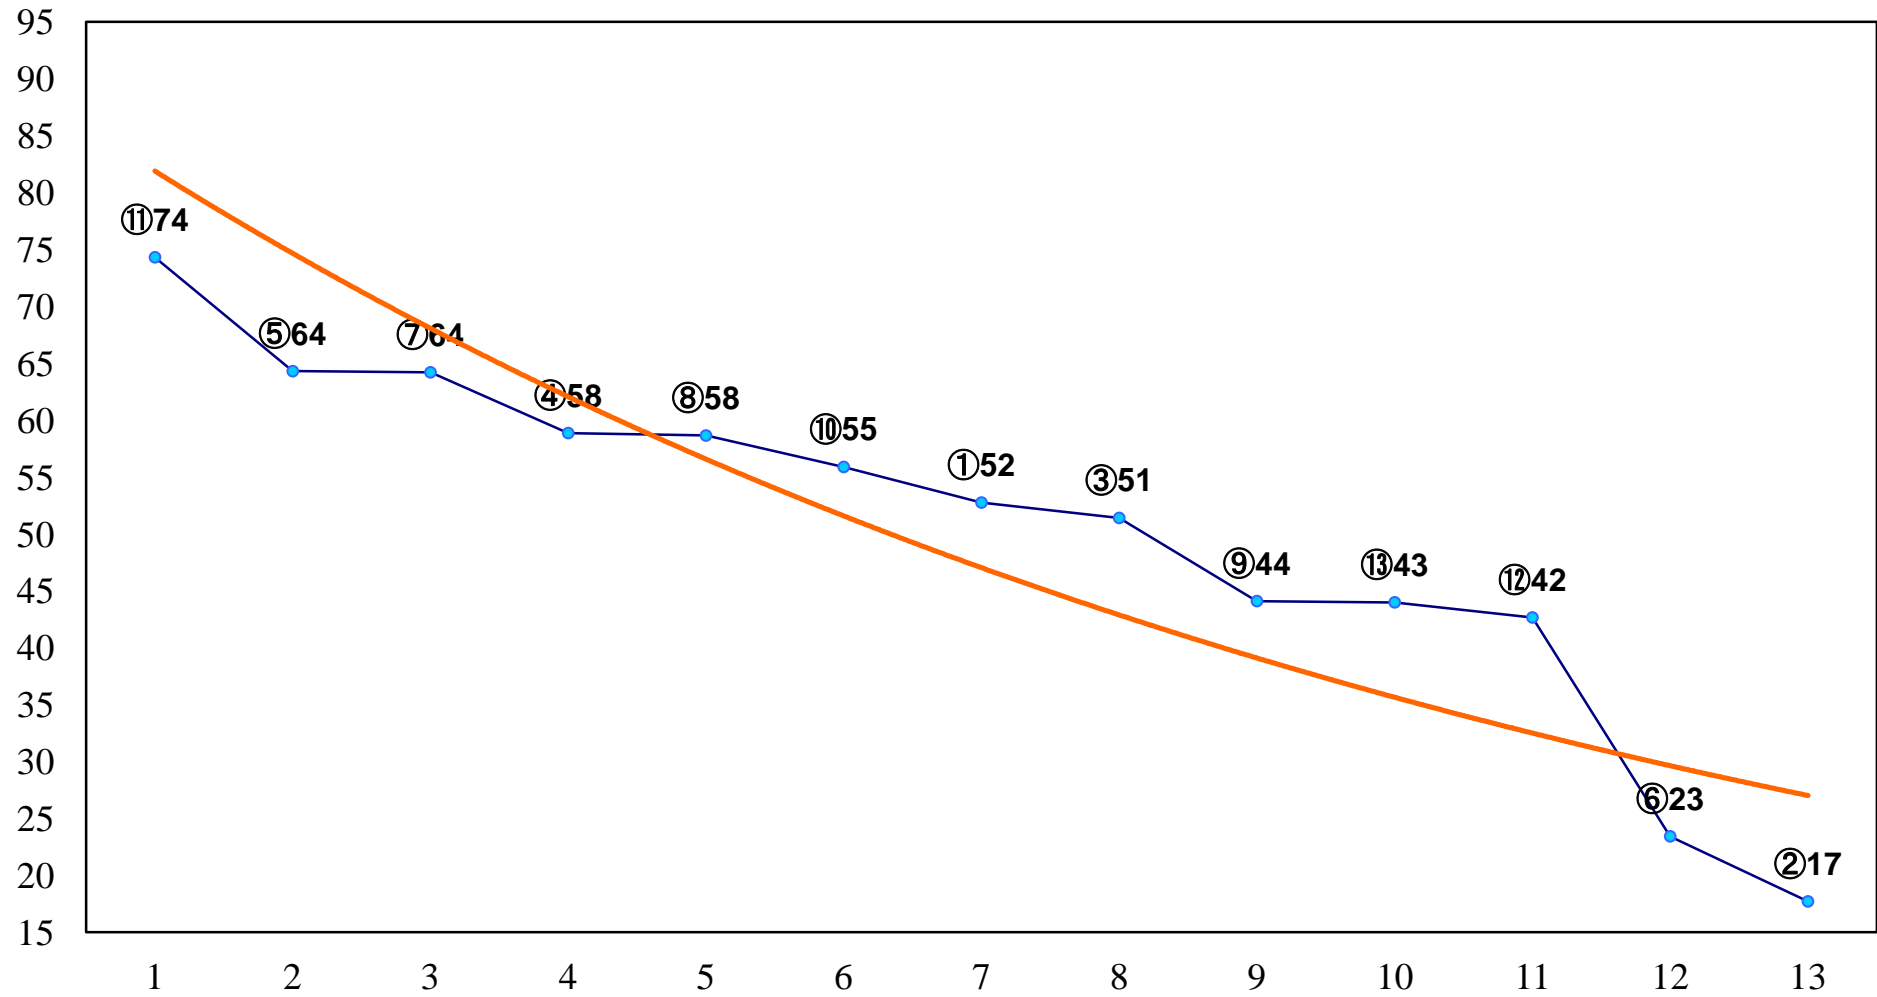

2015年09月11日(金) 船橋競馬 6R 17:30
金曜日に乾杯！生ビールスクラッC3ニ 三 左1000m