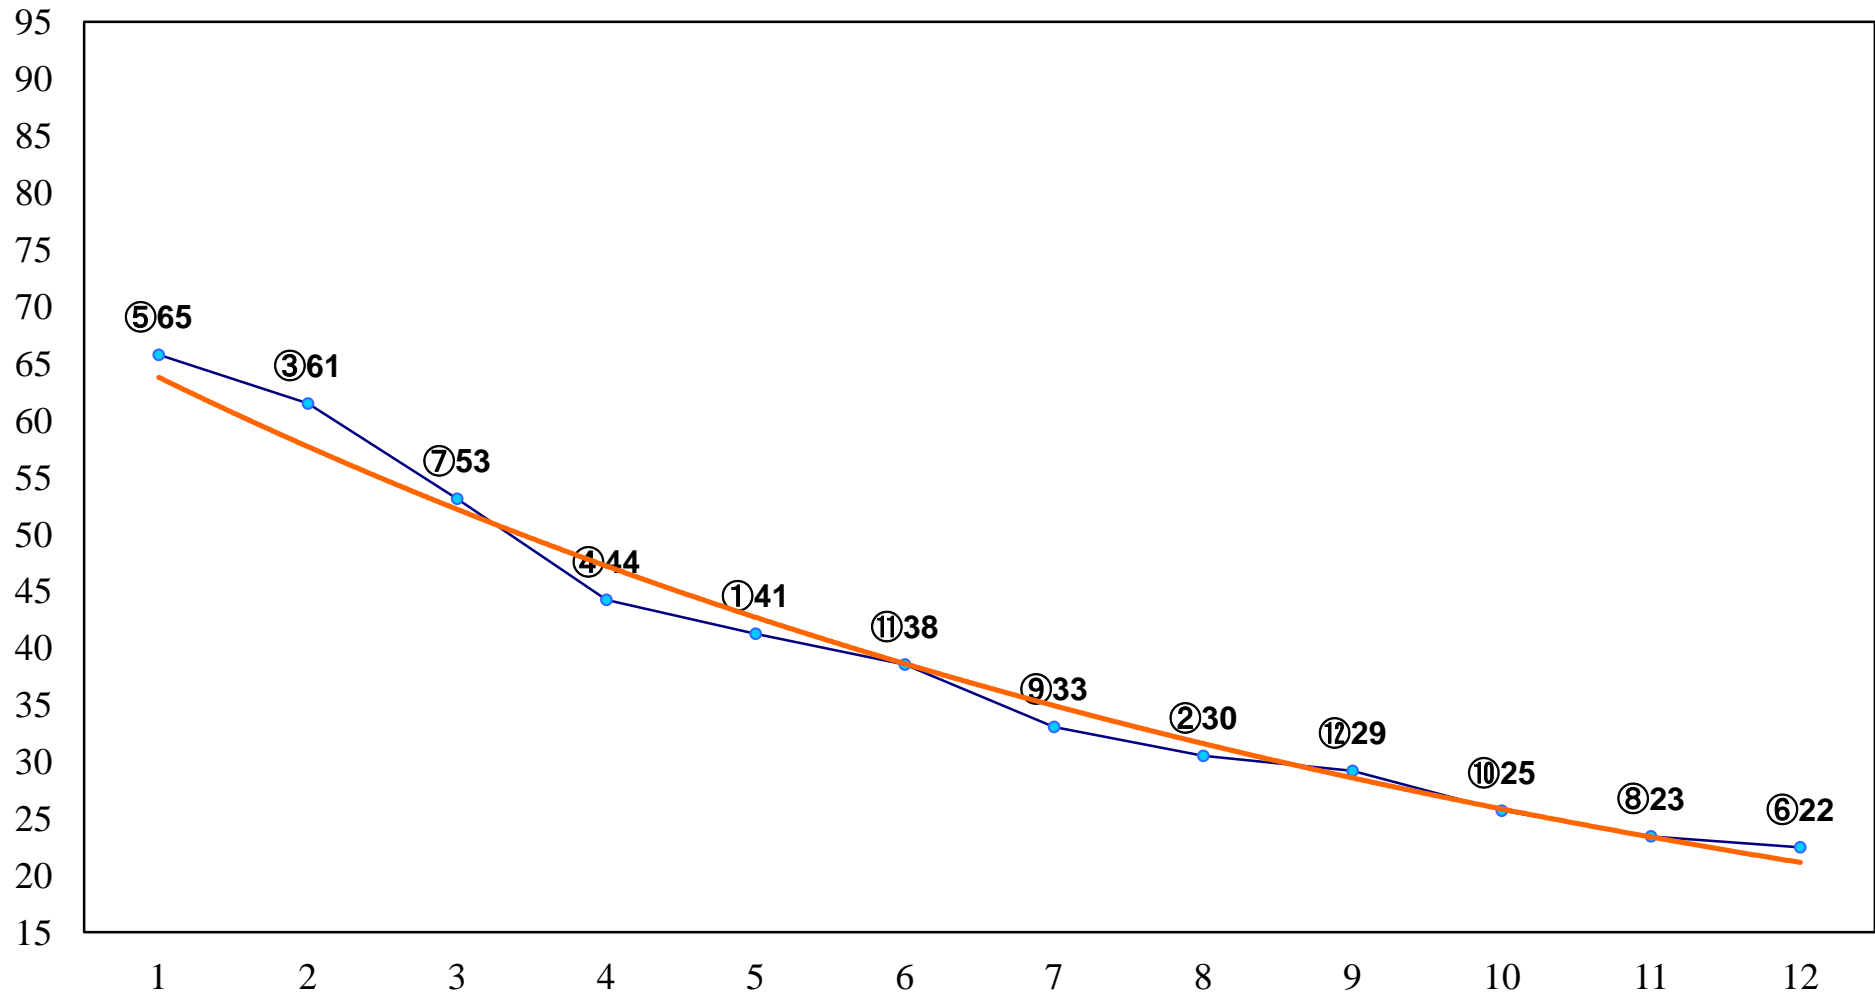

2015年09月11日(金) 船橋競馬 1R 15:00
アマリネデビュー2歳新馬ウ 左1000m

2015年09月11日(金) 船橋競馬 2R 15:30
アマリネデビュー2歳新馬イ 左1000m

2015年09月11日(金) 船橋競馬 3R 16:00
アマリネデビュー2歳新馬 左1000m

2015年09月11日(金) 船橋競馬 4R 16:30
3歳六 左1200m

2015年09月11日(金) 船橋競馬 5R 17:00
C3二 三 左1500m