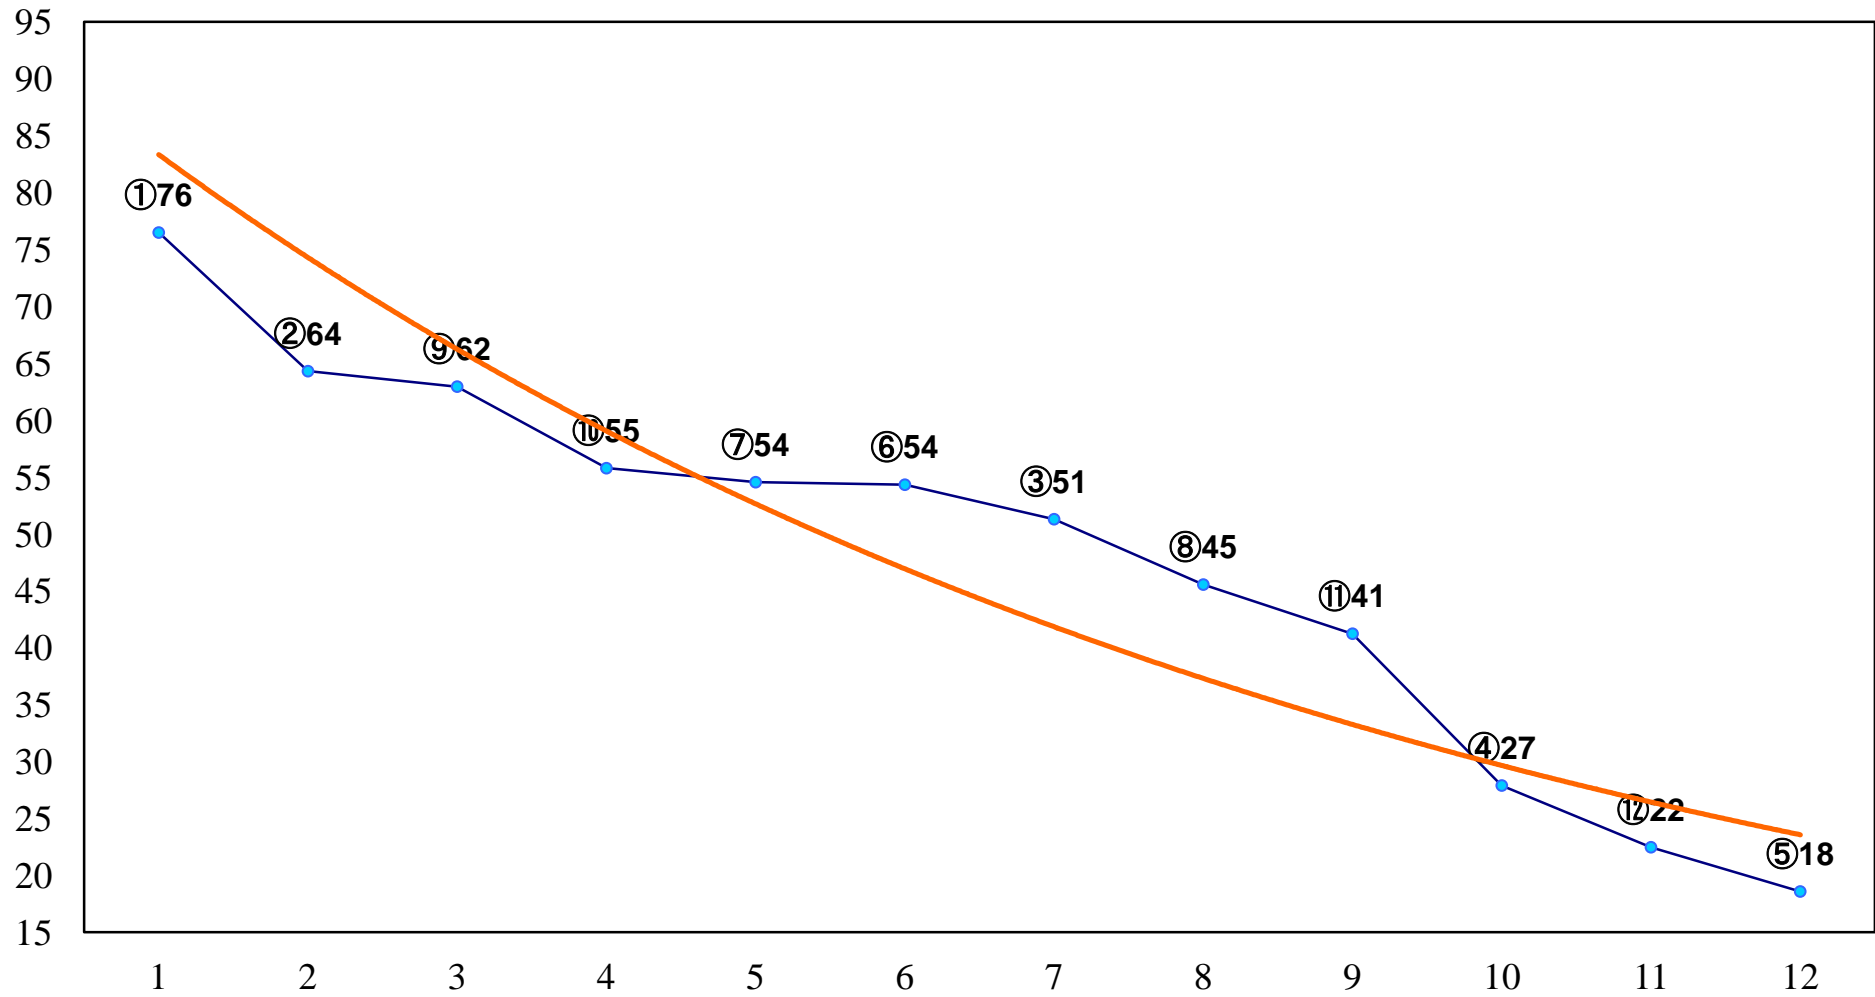

2015年09月11日(金) 船橋競馬 7R 18:00
C2四五 左1200m