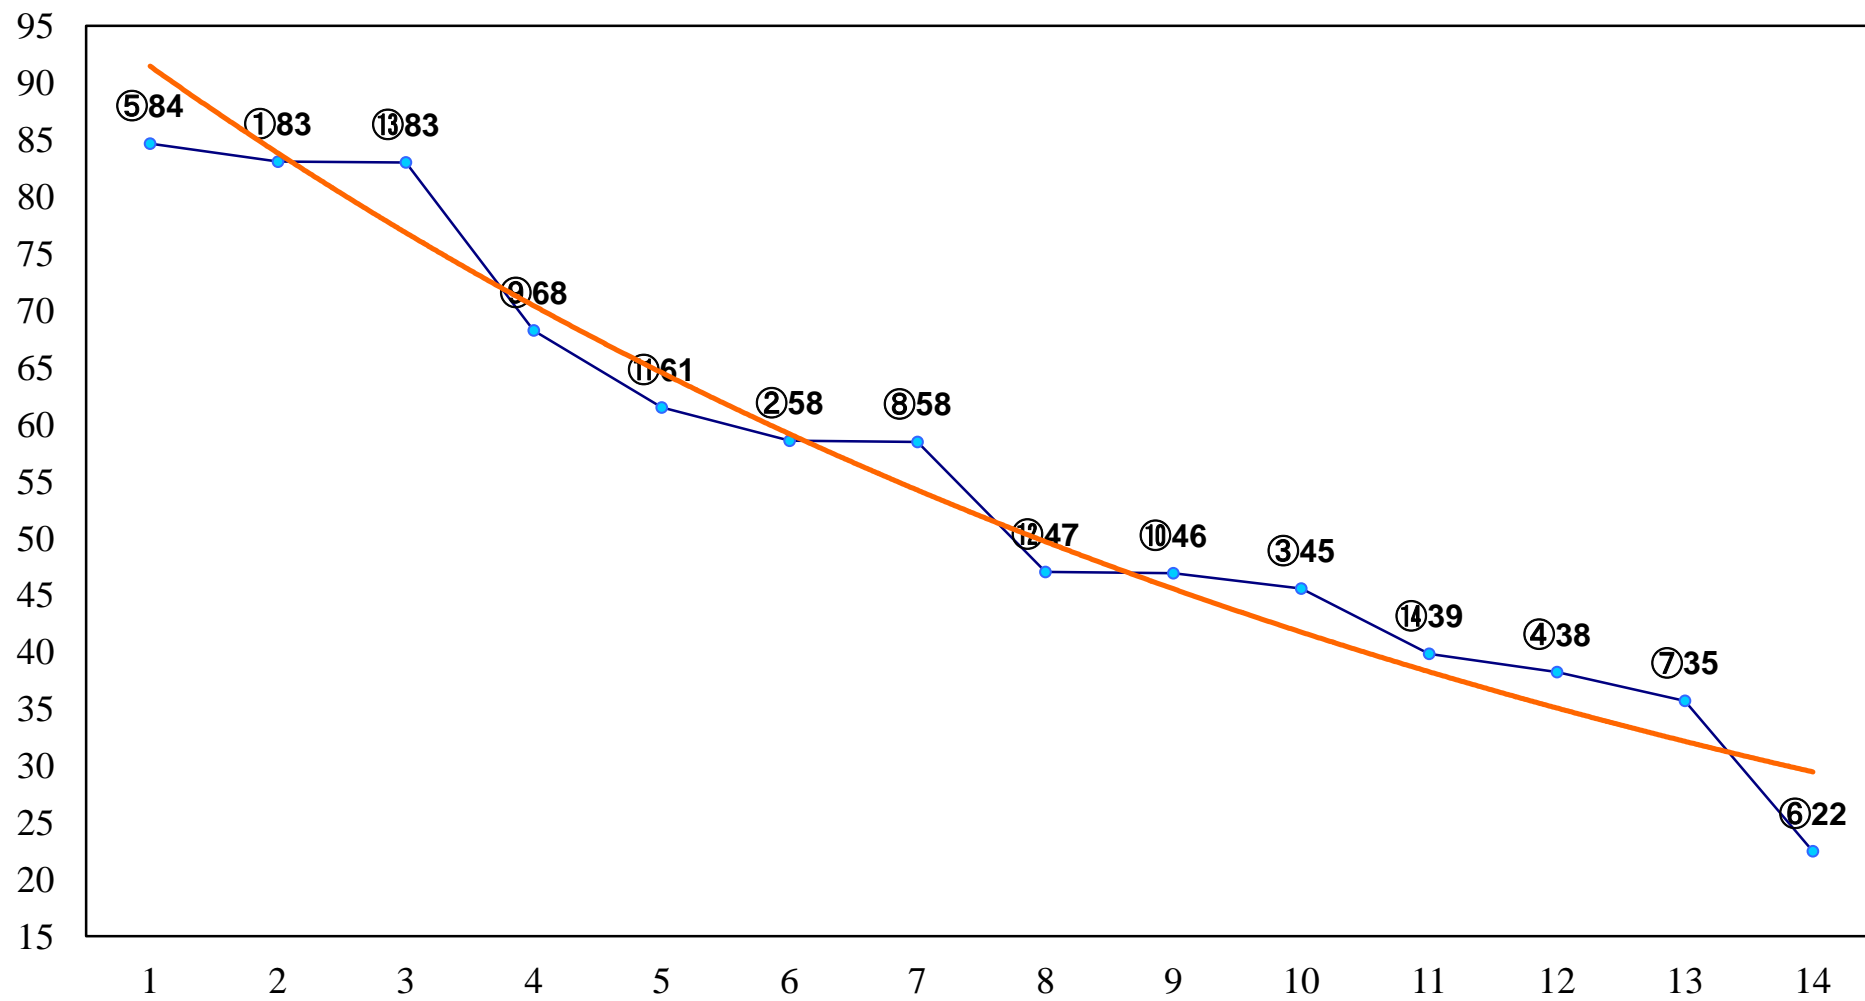

2015年09月11日(金) 船橋競馬 6R 17:30
金曜日に乾杯！生ビールスクラッC3ニ 三 左1000m

2015年09月11日(金) 船橋競馬 7R 18:00
C2四五 左1200m

2015年09月11日(金) 船橋競馬 9R 19:05

桔梗賞3歳選抜馬 左1200m

2015年09月11日(金) 船橋競馬 10R 19:40
初秋特別C1ー 左1600m

2015年09月11日(金) 船橋競馬 11R 20:15
伏姫特別B2以下ハンデ 左1700m