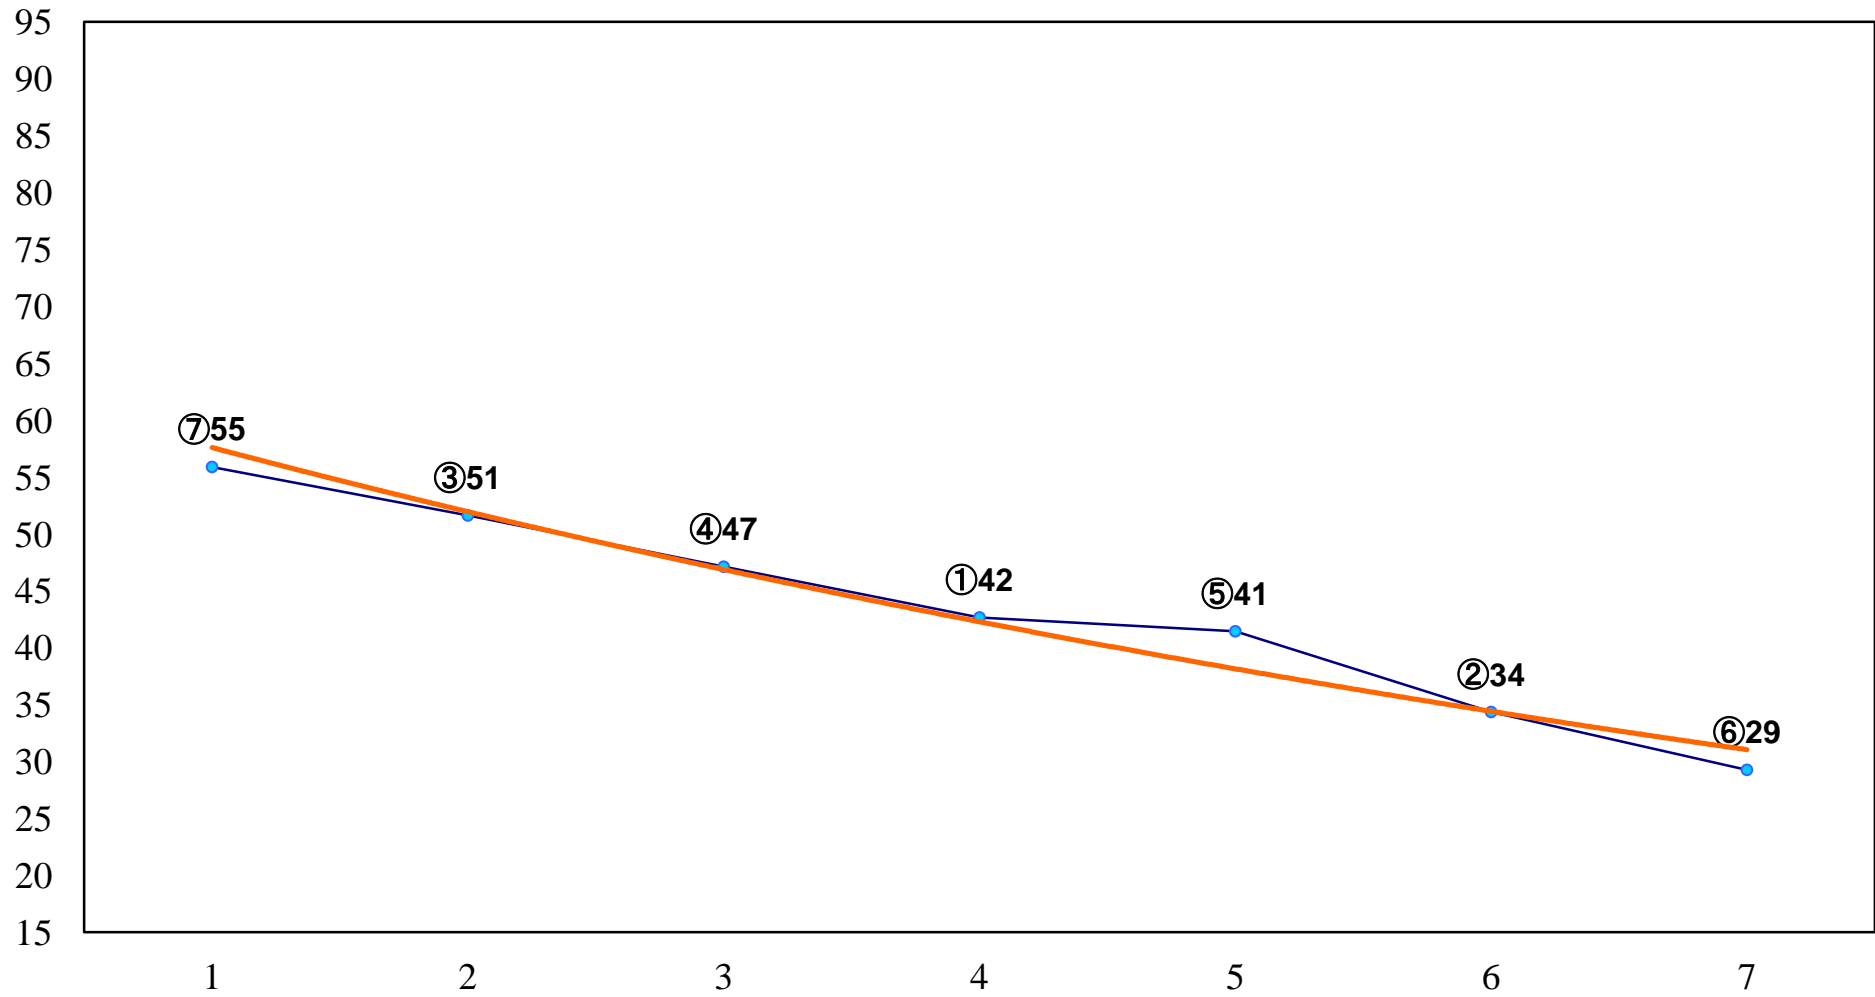

2015年09月11日(金) 船橋競馬 1R 15:00
アマリネデビュー2歳新馬ウ 左1000m

2015年09月11日(金) 船橋競馬 2R 15:30
アマリネデビュー2歳新馬イ 左1000m

2015年09月11日(金) 船橋競馬 3R 16:00
アマリネデビュー2歳新馬 左1000m

2015年09月11日(金) 船橋競馬 4R 16:30
3歳六 左1200m

2015年09月11日(金) 船橋競馬 5R 17:00
C3二 三 左1500m