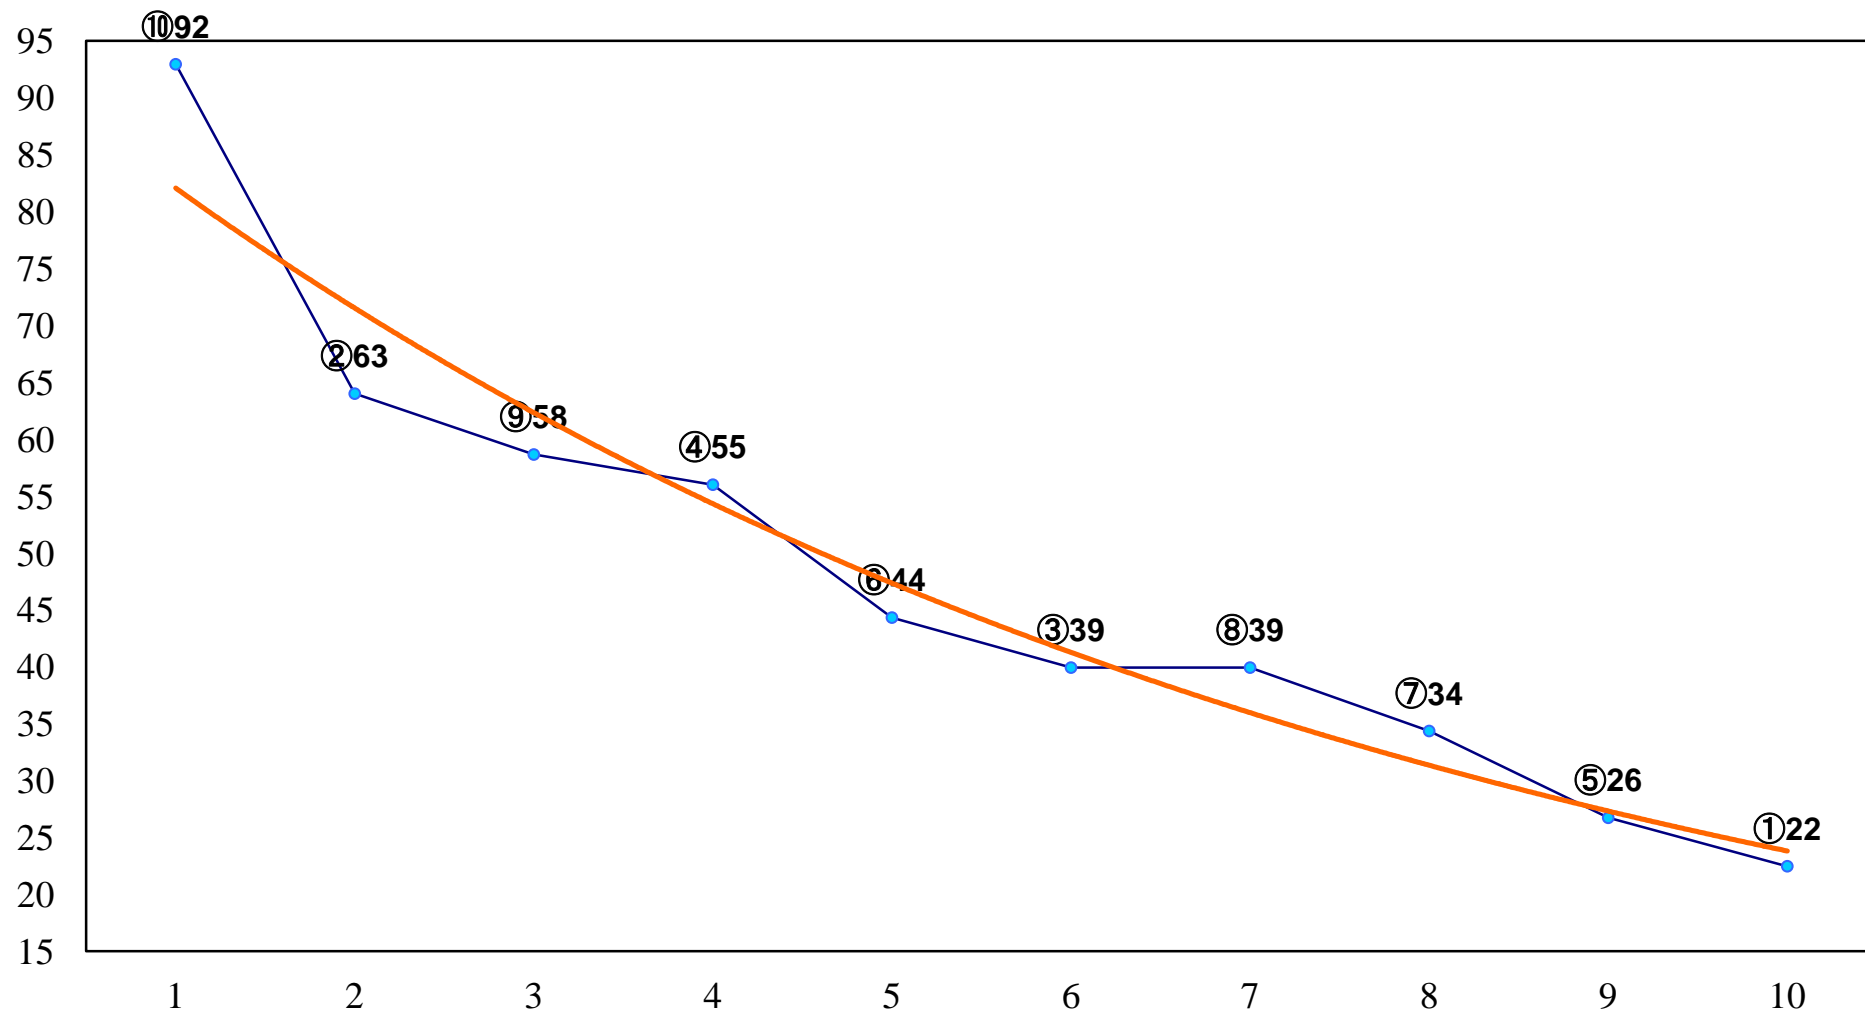

2015年09月11日(金) 船橋競馬 1R 15:00
アマリネデビュー2歳新馬ウ 左1000m

2015年09月11日(金) 船橋競馬 2R 15:30
アマリネデビュー2歳新馬イ 左1000m

2015年09月11日(金) 船橋競馬 3R 16:00
アマリネデビュー2歳新馬 左1000m

2015年09月11日(金) 船橋競馬 4R 16:30
3歳六 左1200m

2015年09月11日(金) 船橋競馬 5R 17:00
C3二 三 左1500m