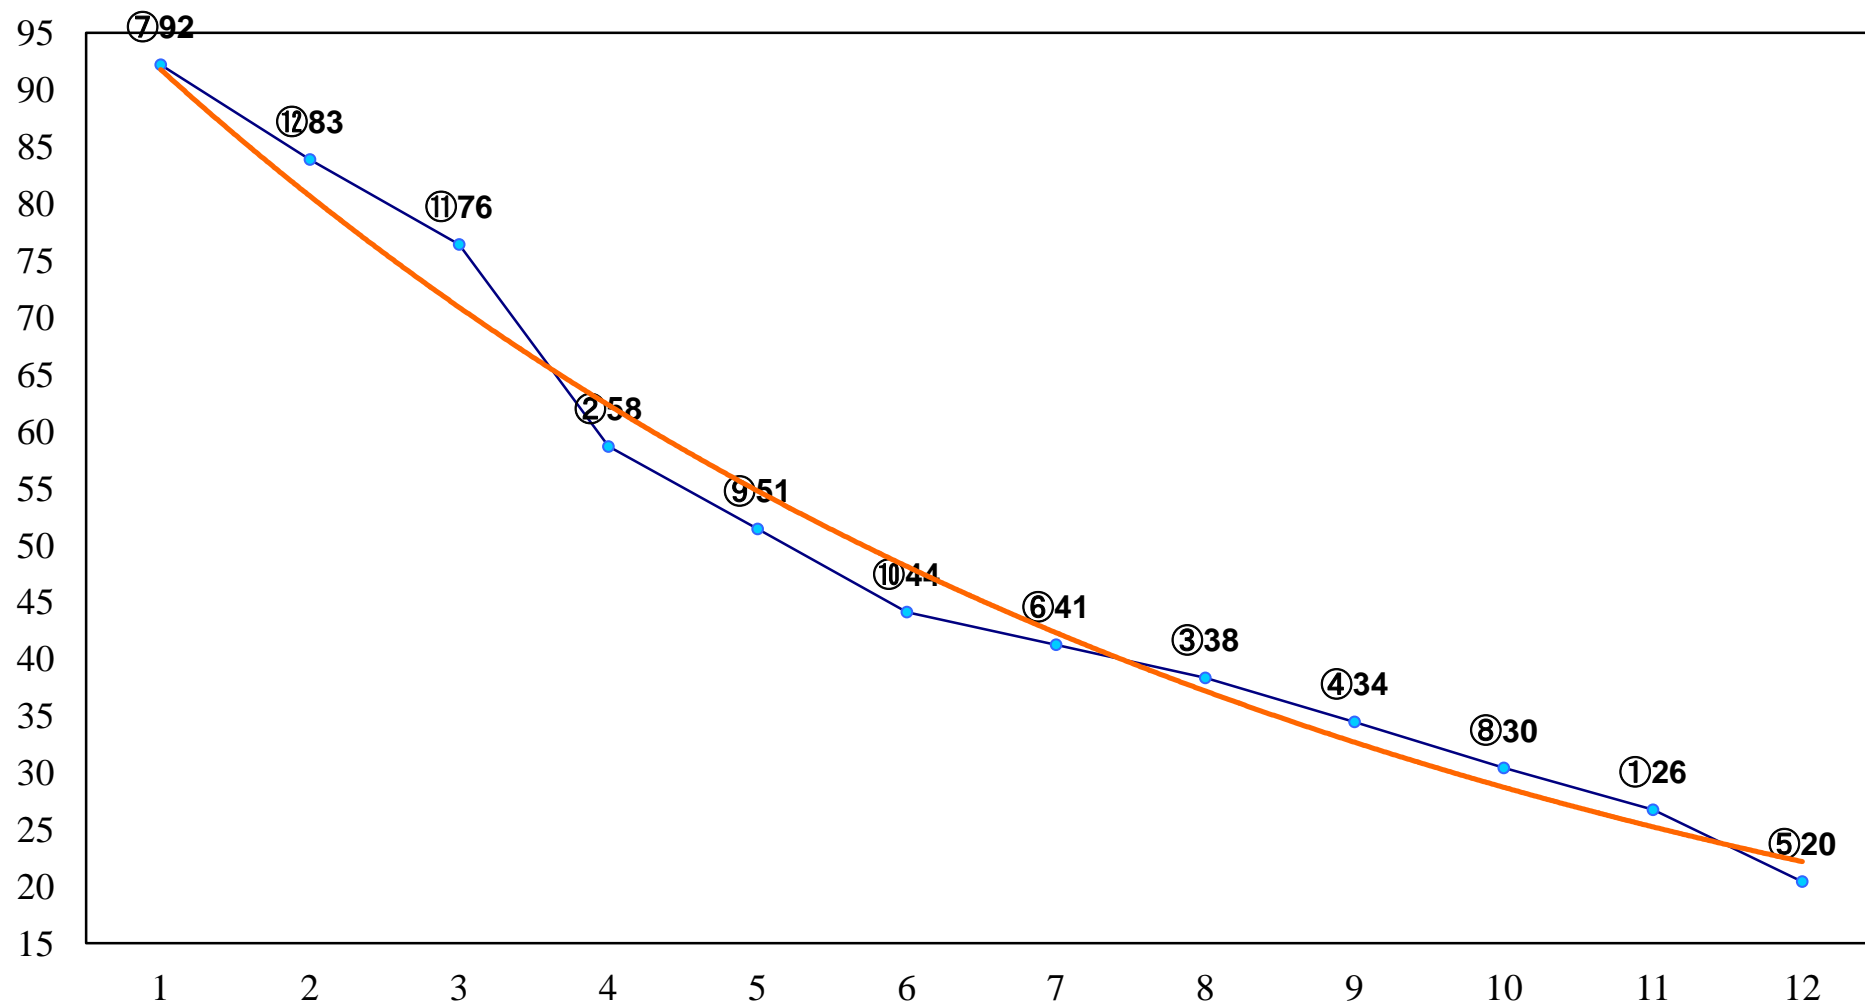

2015年09月11日(金) 船橋競馬 6R 17:30
金曜日に乾杯！生ビールスクラッC3ニ 三 左1000m

2015年09月11日(金) 船橋競馬 7R 18:00
C2四五 左1200m

2015年09月11日(金) 船橋競馬 9R 19:05

桔梗賞3歳選抜馬 左1200m

2015年09月11日(金) 船橋競馬 10R 19:40
初秋特別C1ー 左1600m

2015年09月11日(金) 船橋競馬 11R 20:15
伏姫特別B2以下ハンデ 左1700m