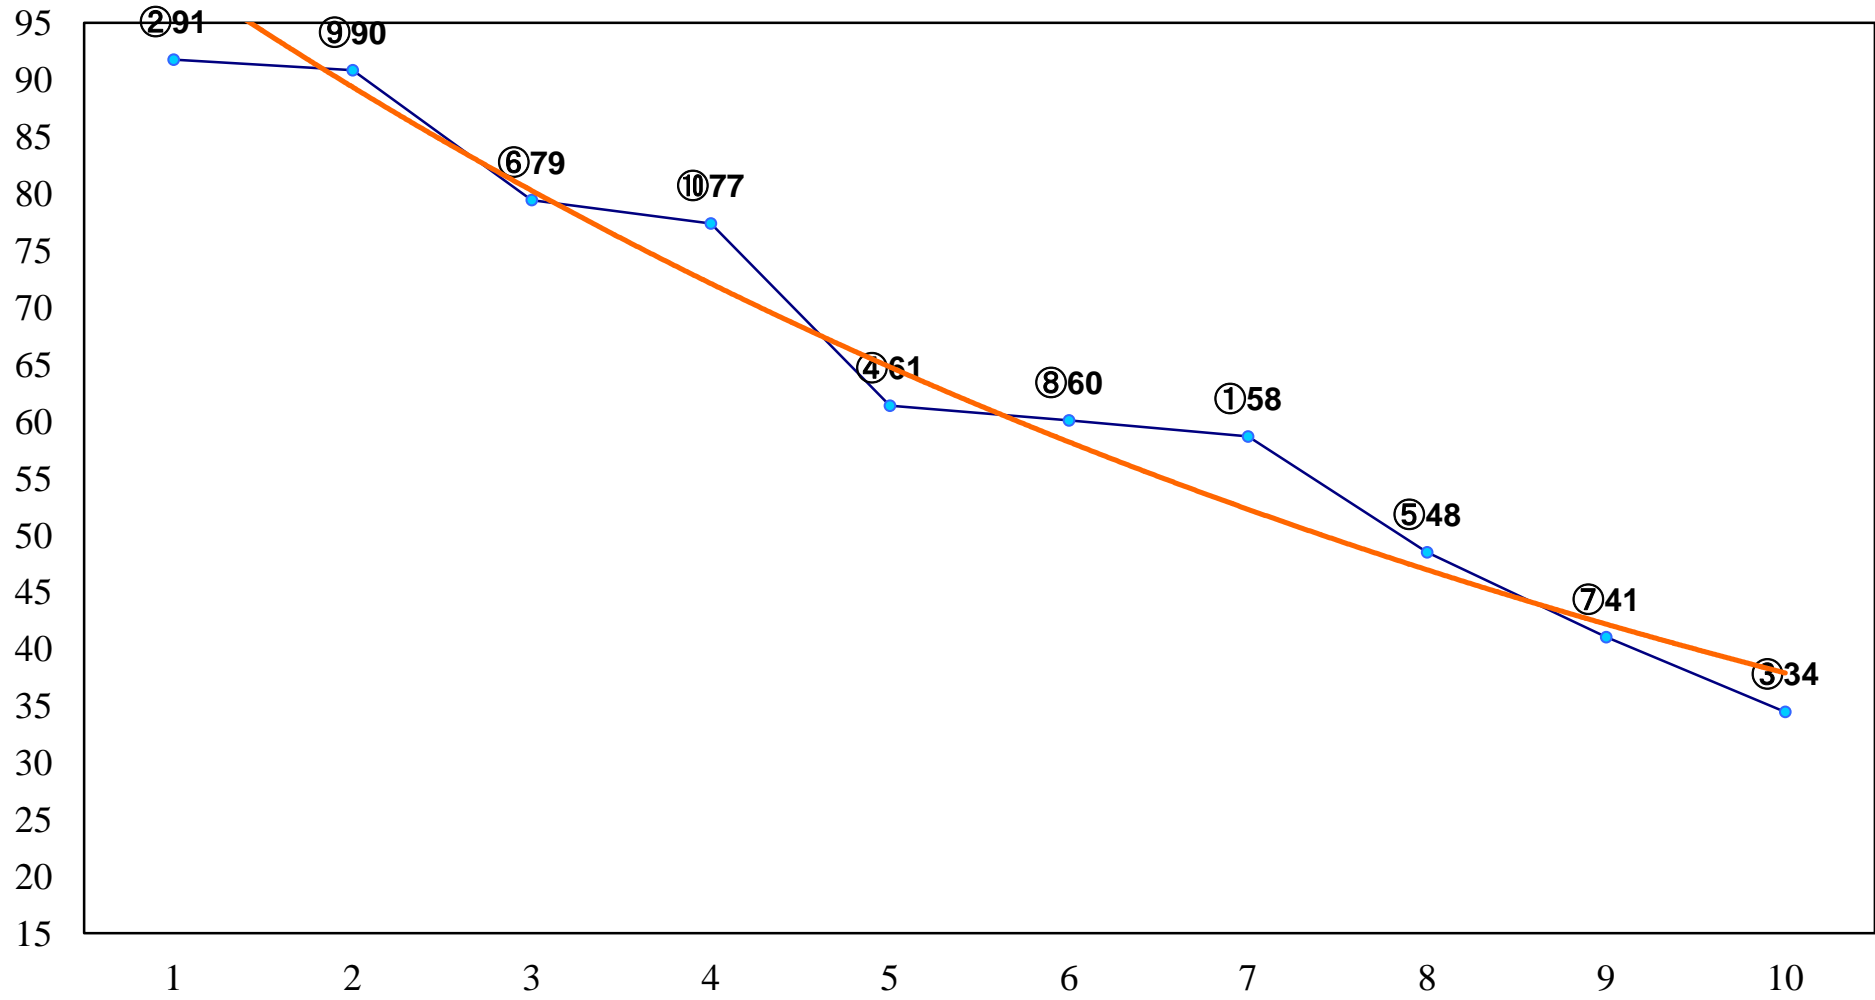

2015年09月11日(金) 船橋競馬 6R 17:30
金曜日に乾杯！生ビールスクラッC3ニ 三 左1000m

2015年09月11日(金) 船橋競馬 7R 18:00
C2四五 左1200m

2015年09月11日(金) 船橋競馬 9R 19:05

桔梗賞3歳選抜馬 左1200m

2015年09月11日(金) 船橋競馬 10R 19:40
初秋特別C1ー 左1600m

2015年09月11日(金) 船橋競馬 11R 20:15
伏姫特別B2以下ハンデ 左1700m