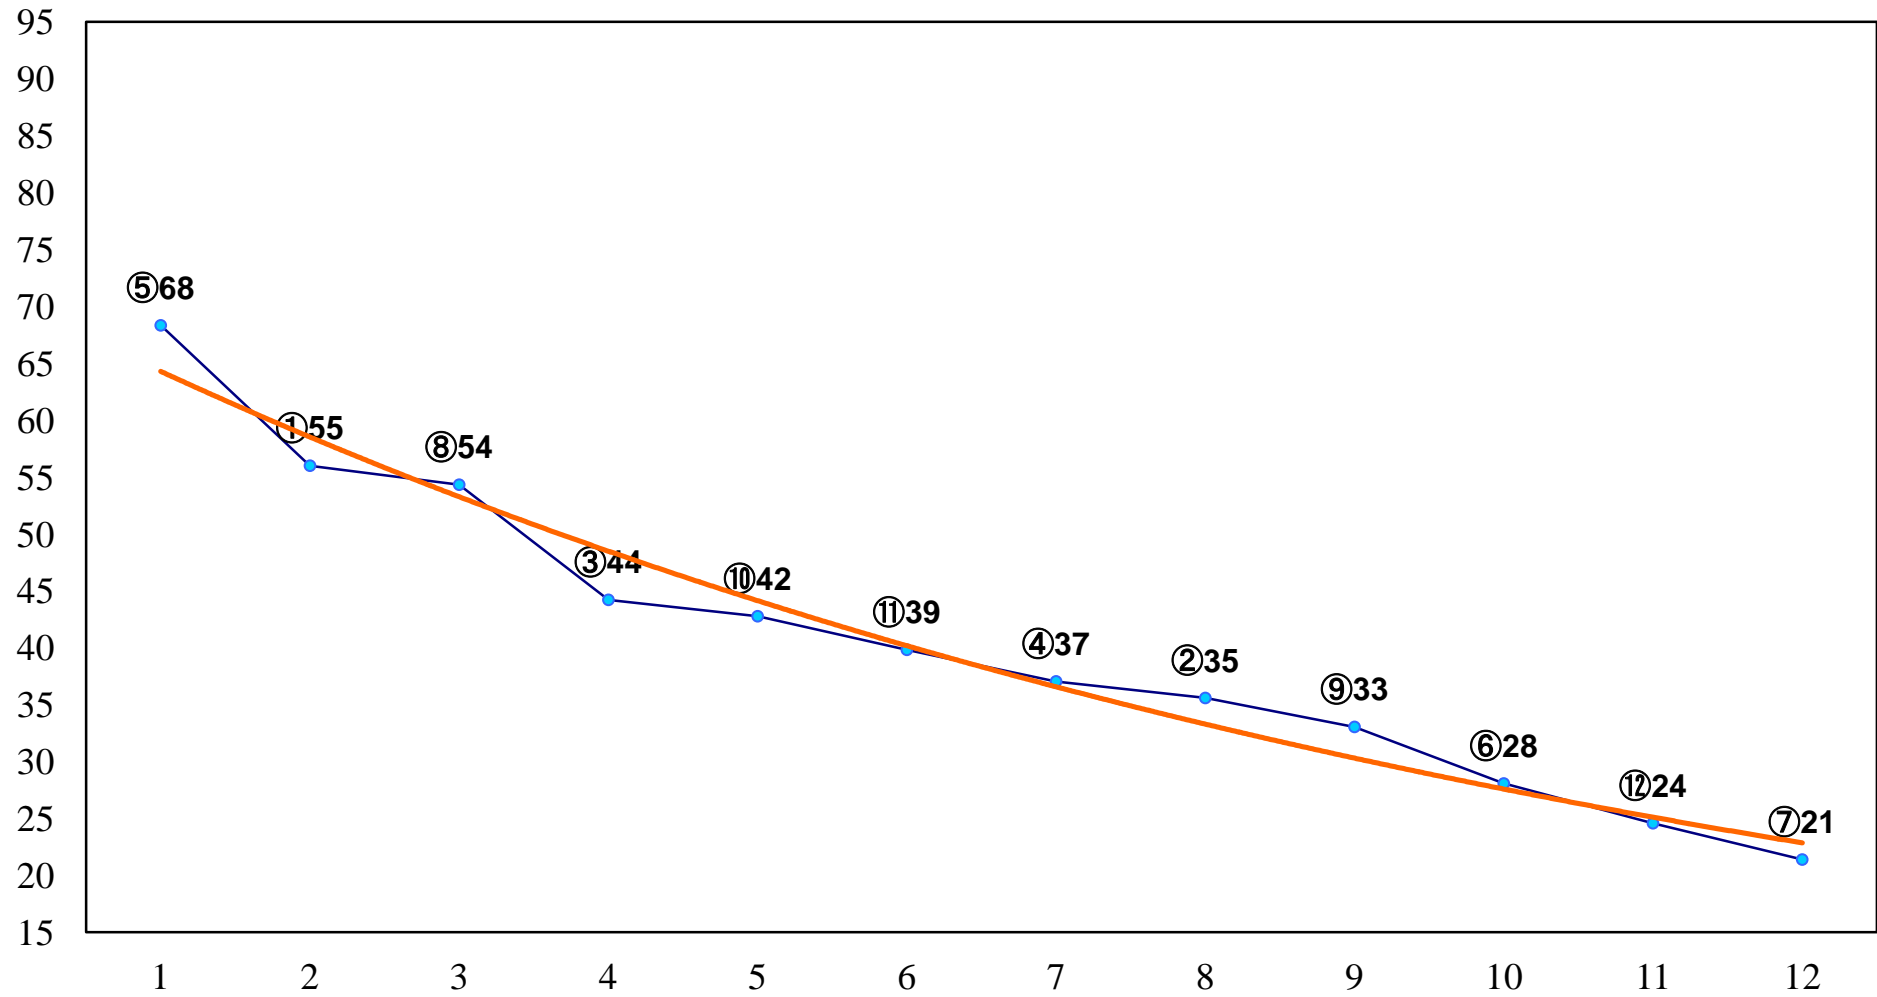

2015年09月15日(火) 大井競馬 1R 15:00
2歳新馬 右1200m

2015年09月15日(火) 大井競馬 2R 15:30
C3六七 右1200m

2015年09月15日(火) 大井競馬 3R 16:00
C3六七 右1500m

2015年09月15日(火) 大井競馬 4R 16:30
C2七八 右1200m

2015年09月15日(火) 大井競馬 5R 17:00
3歳140万円以下 右1500m