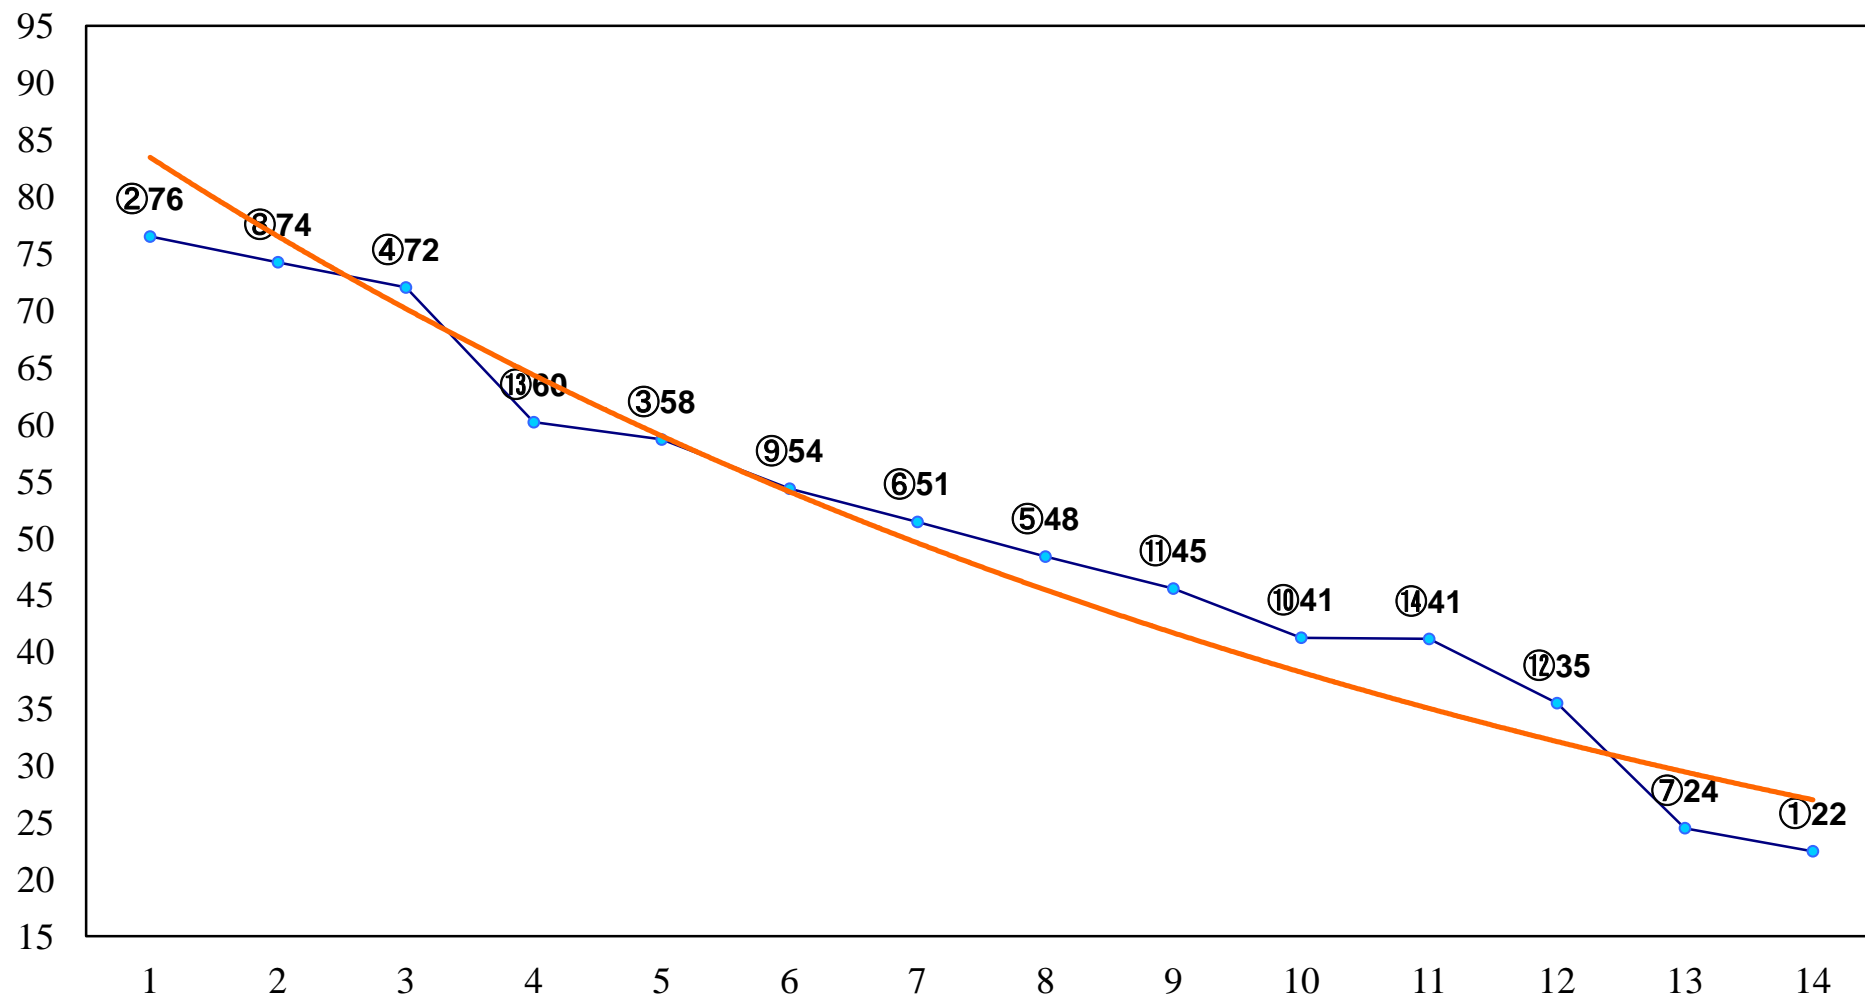

2015年09月15日(火) 大井競馬 6R 17:30
3歳140万円以下 右1200m