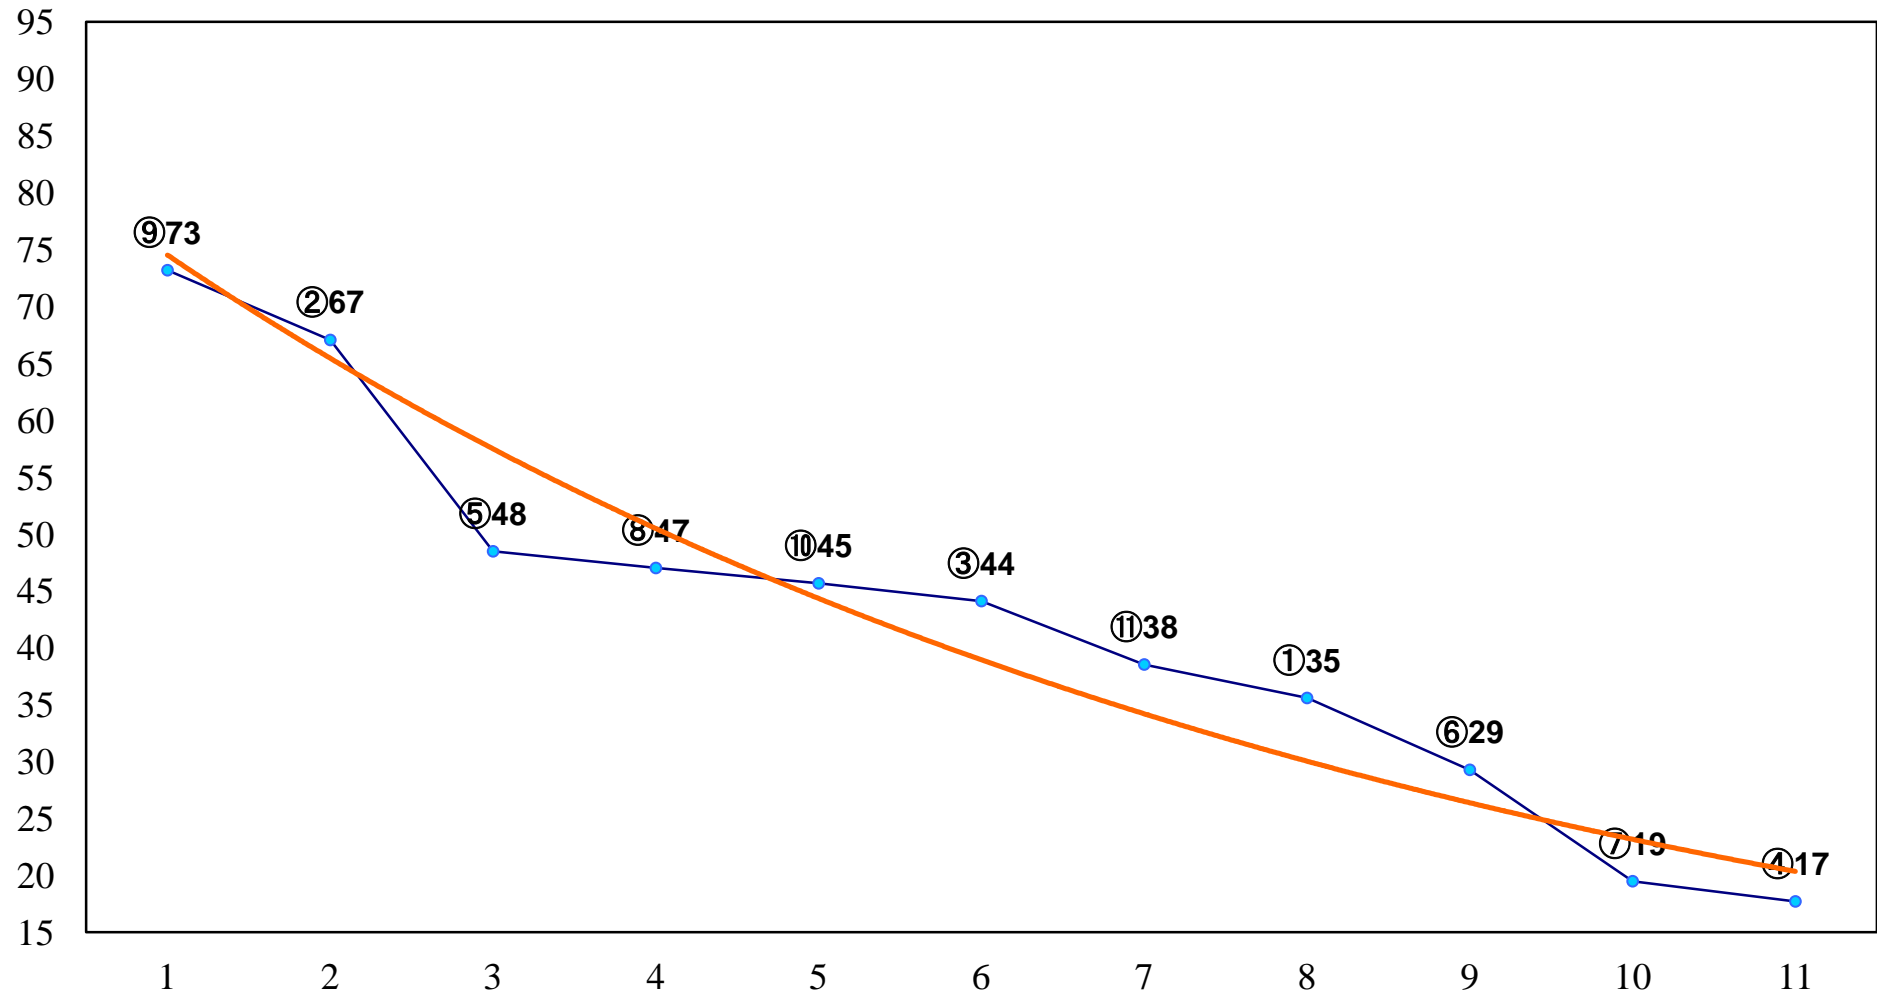

2015年09月15日(火) 大井競馬 1R 15:00
2歳新馬 右1200m

2015年09月15日(火) 大井競馬 2R 15:30
C3六七 右1200m

2015年09月15日(火) 大井競馬 3R 16:00
C3六七 右1500m

2015年09月15日(火) 大井競馬 4R 16:30
C2七八 右1200m

2015年09月15日(火) 大井競馬 5R 17:00
3歳140万円以下 右1500m