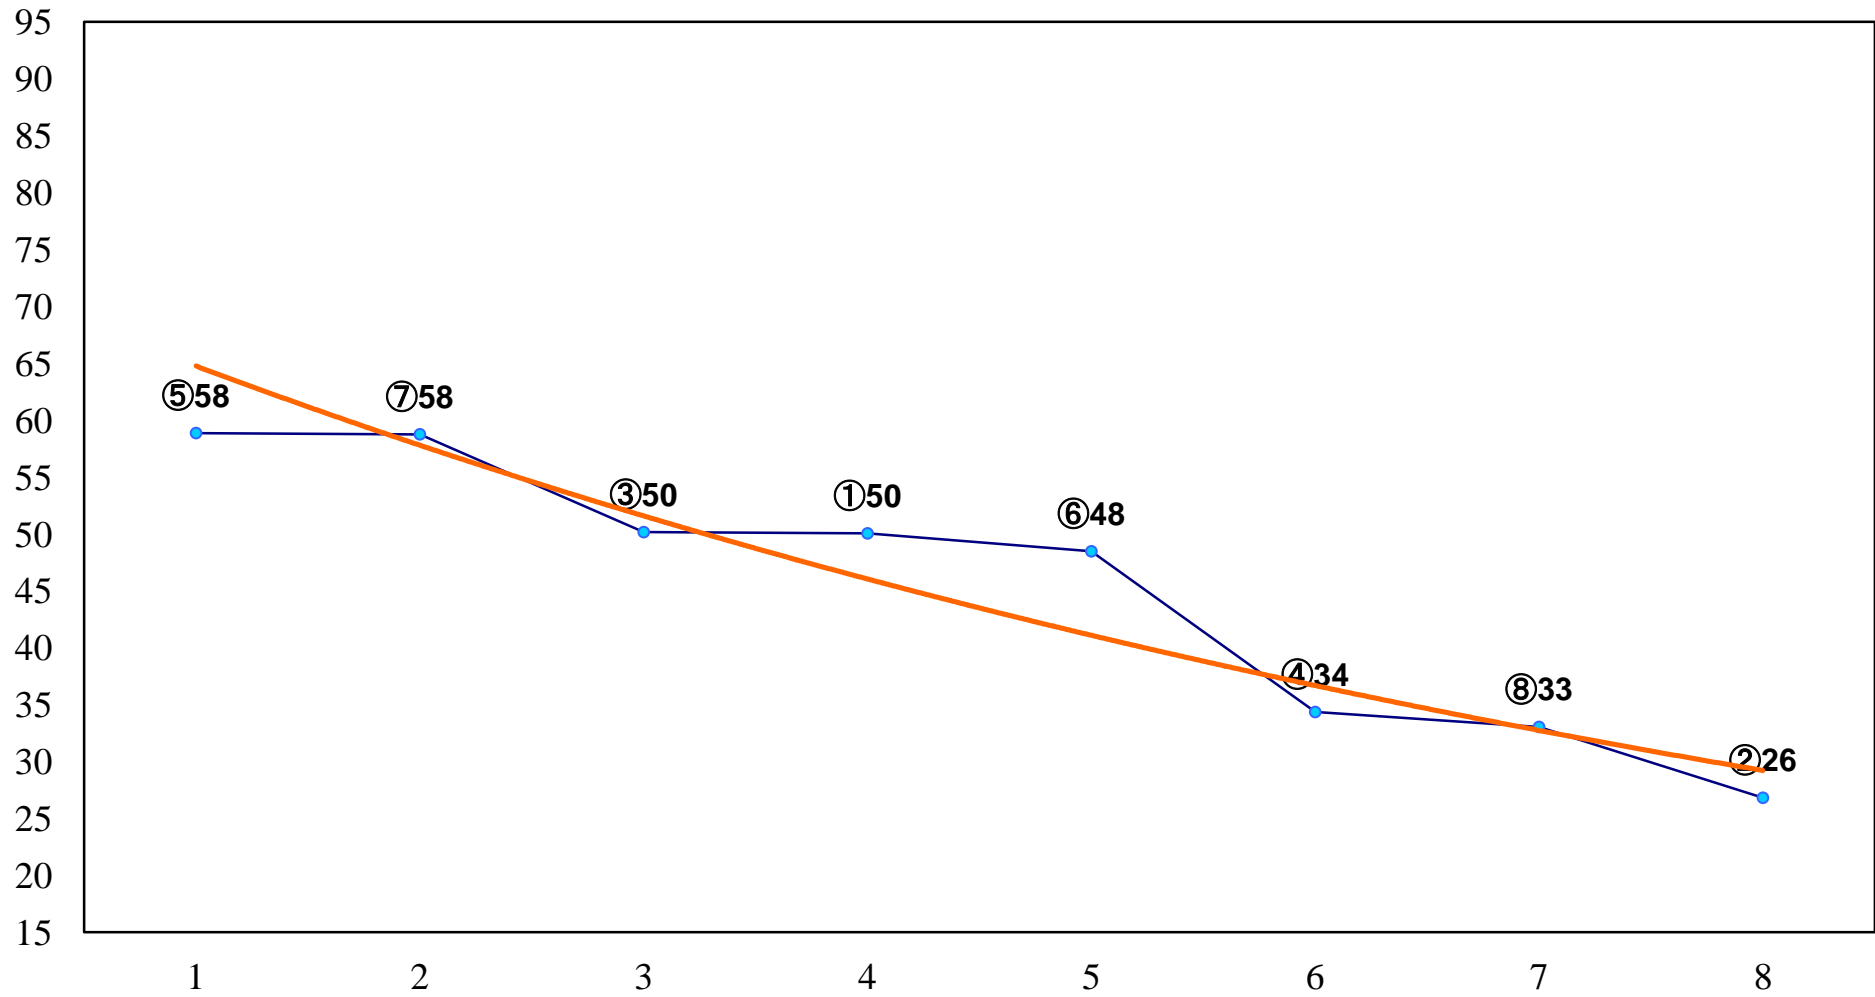

2015年09月15日(火) 大井競馬 1R 15:00
2歳新馬 右1200m

2015年09月15日(火) 大井競馬 2R 15:30
C3六七 右1200m

2015年09月15日(火) 大井競馬 3R 16:00
C3六七 右1500m

2015年09月15日(火) 大井競馬 4R 16:30
C2七八 右1200m

2015年09月15日(火) 大井競馬 5R 17:00
3歳140万円以下 右1500m