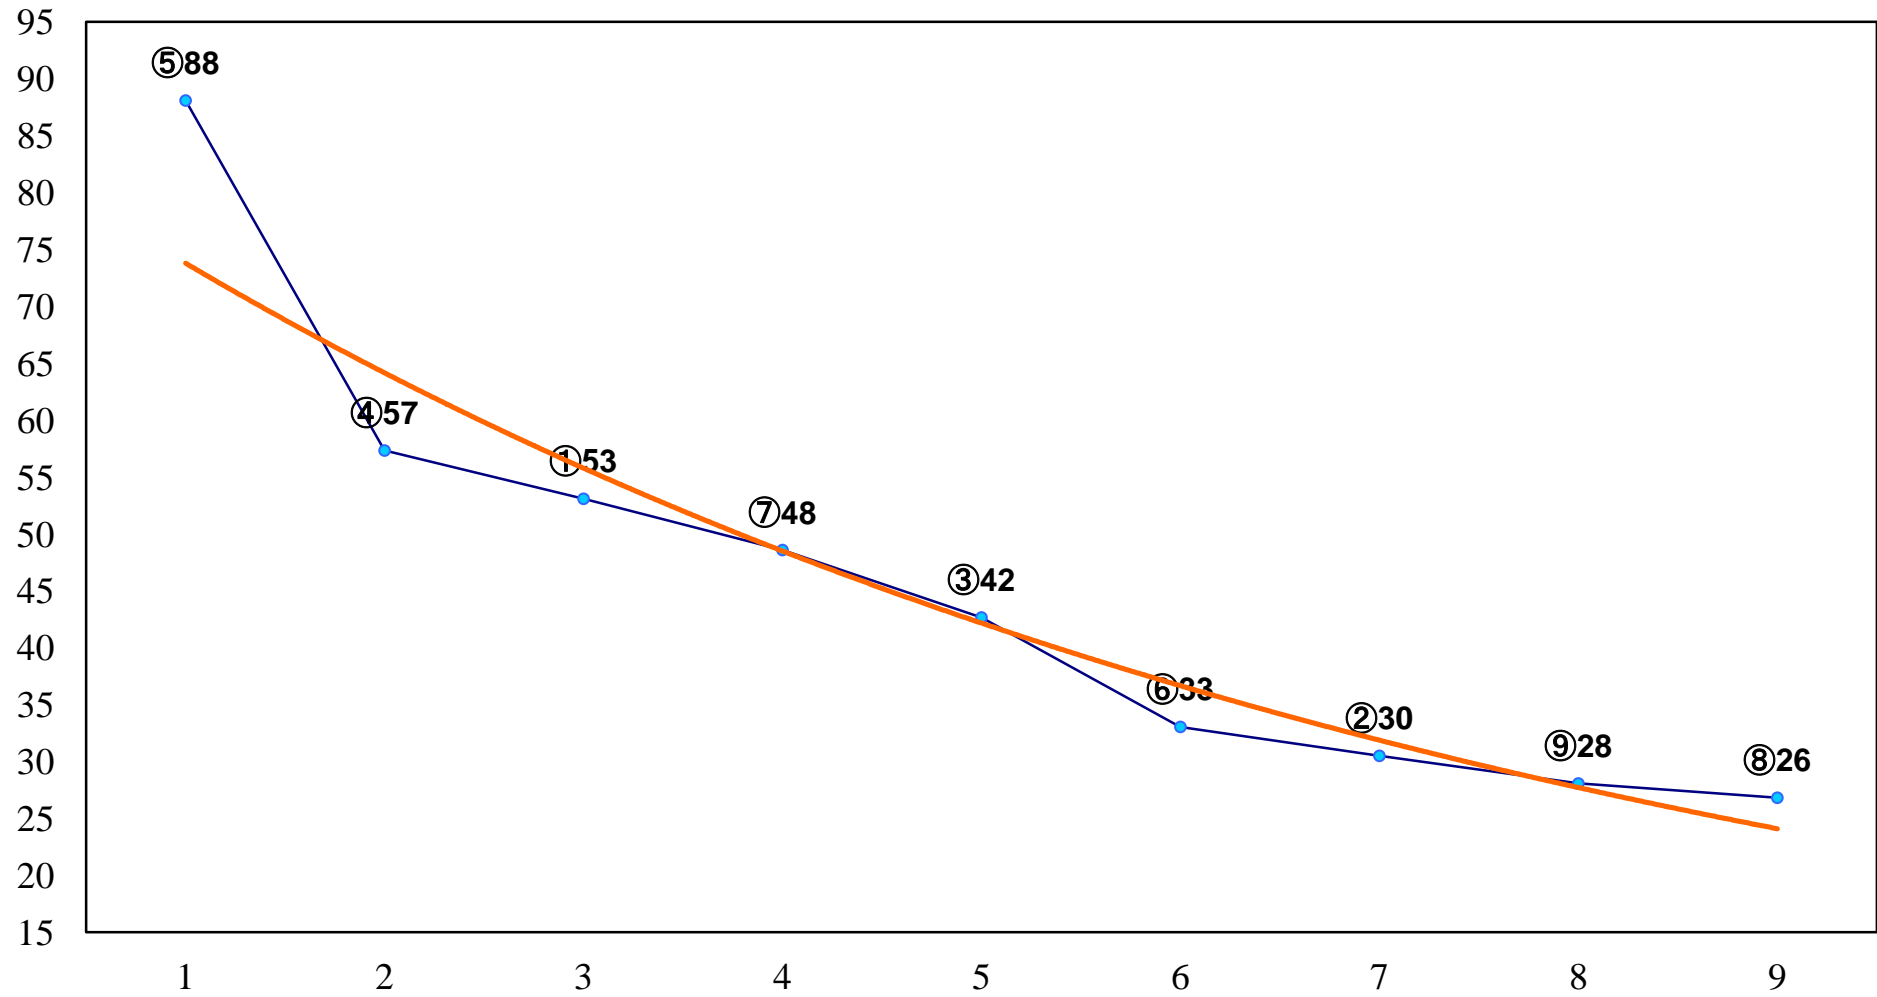

2015年09月15日(火) 大井競馬 1R 15:00
2歳新馬 右1200m

2015年09月15日(火) 大井競馬 2R 15:30
C3六七 右1200m

2015年09月15日(火) 大井競馬 3R 16:00
C3六七 右1500m

2015年09月15日(火) 大井競馬 4R 16:30
C2七八 右1200m

2015年09月15日(火) 大井競馬 5R 17:00
3歳140万円以下 右1500m