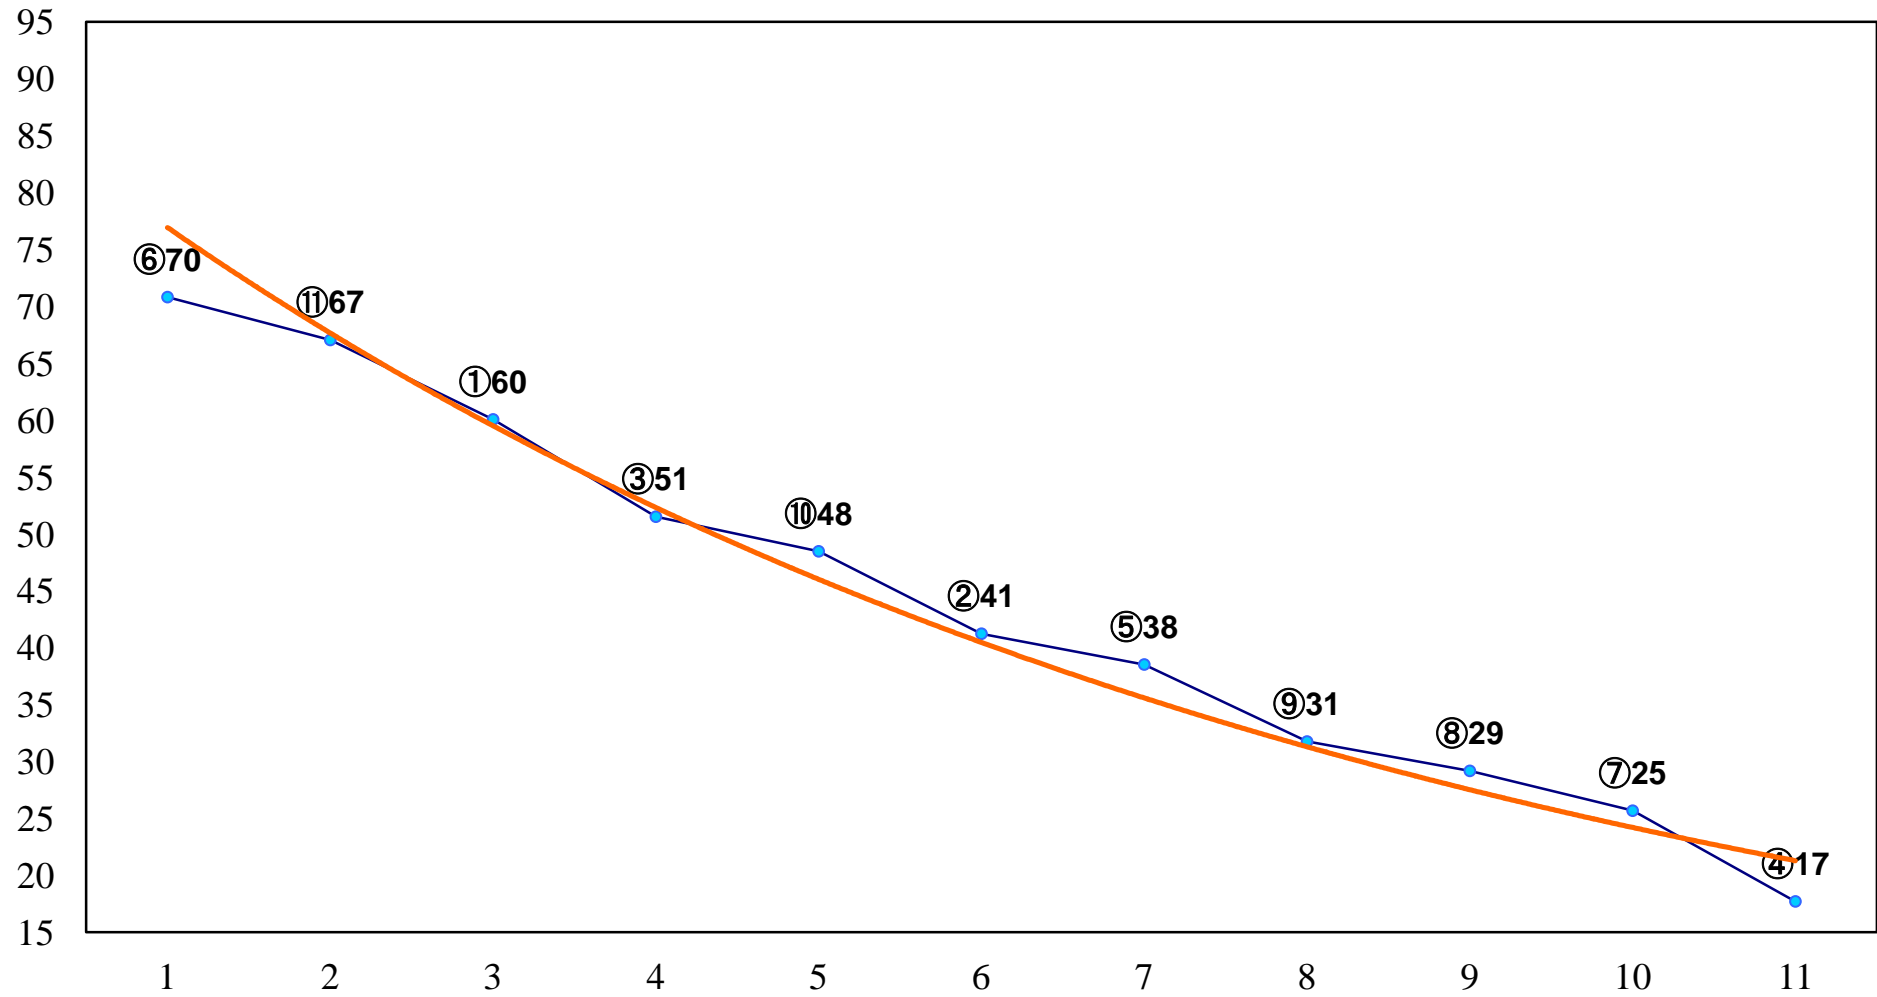

2015年09月15日(火) 大井競馬 9R 19:05
世田谷サギソウ賞C1七八 右1600m