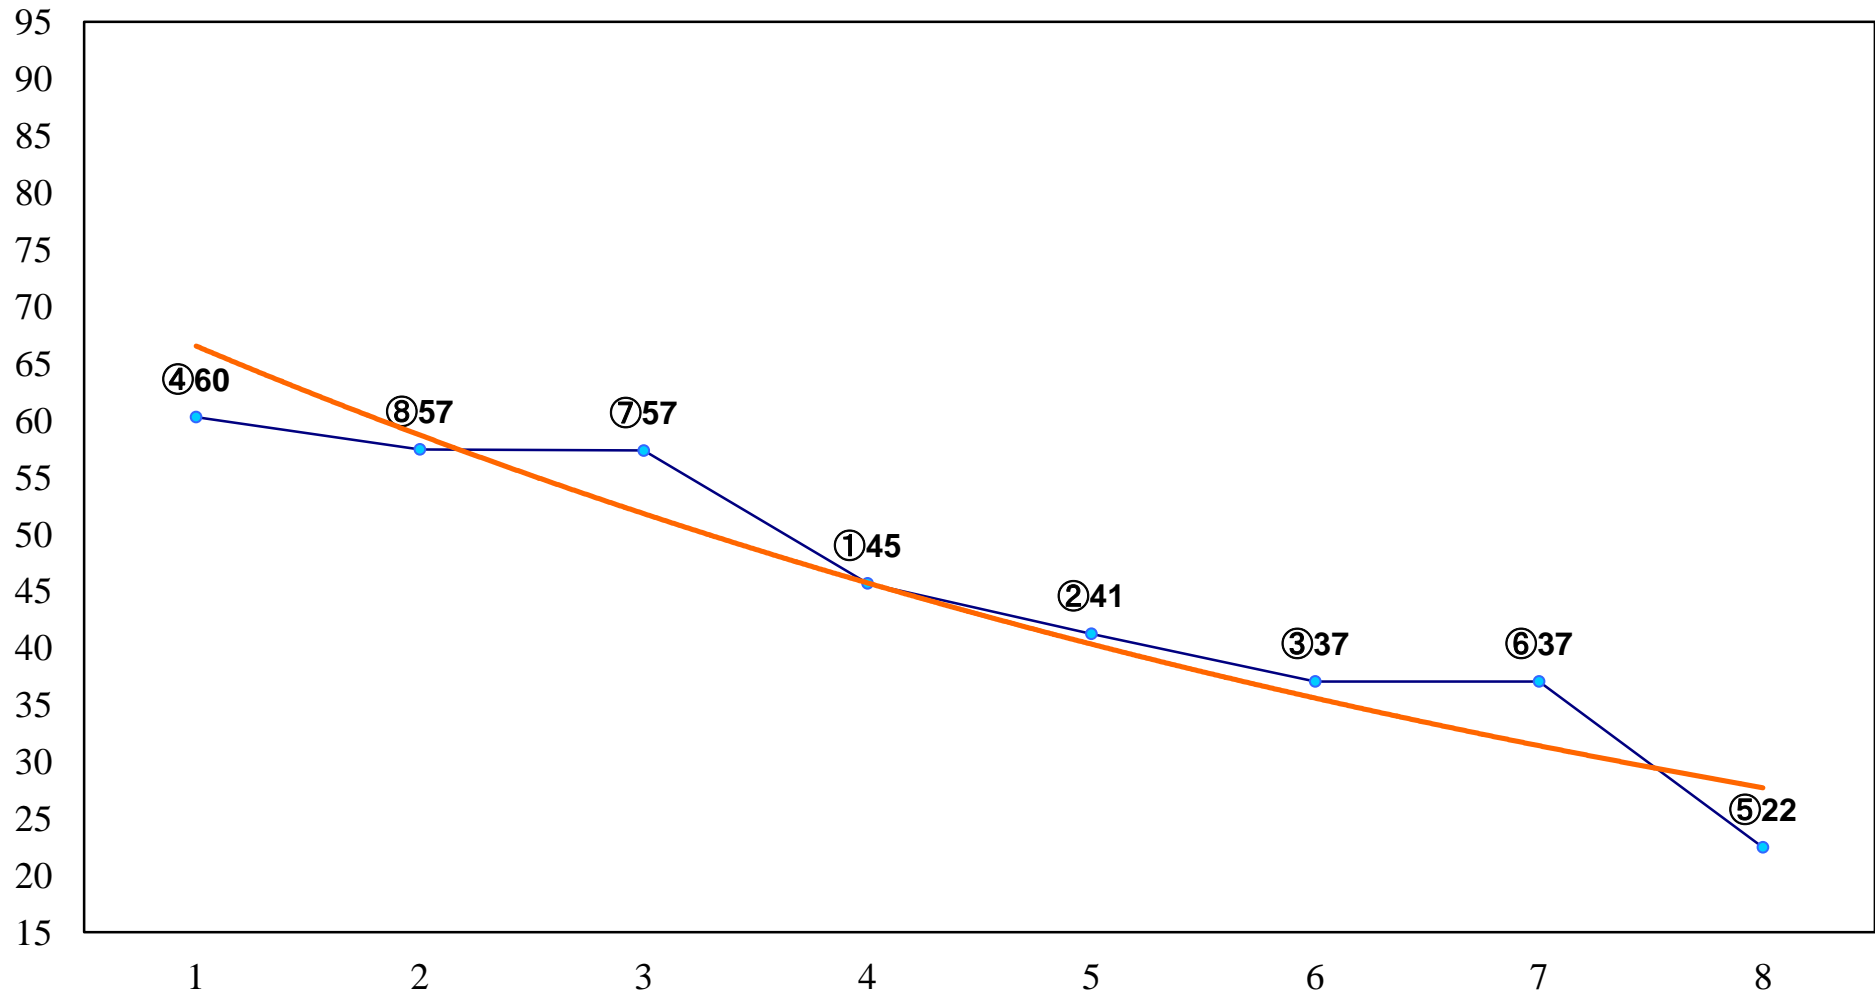

2015年09月15日(火) 大井競馬 1R 15:00
2歳新馬 右1200m

2015年09月15日(火) 大井競馬 2R 15:30
C3六七 右1200m

2015年09月15日(火) 大井競馬 3R 16:00
C3六七 右1500m

2015年09月15日(火) 大井競馬 4R 16:30
C2七八 右1200m

2015年09月15日(火) 大井競馬 5R 17:00
3歳140万円以下 右1500m