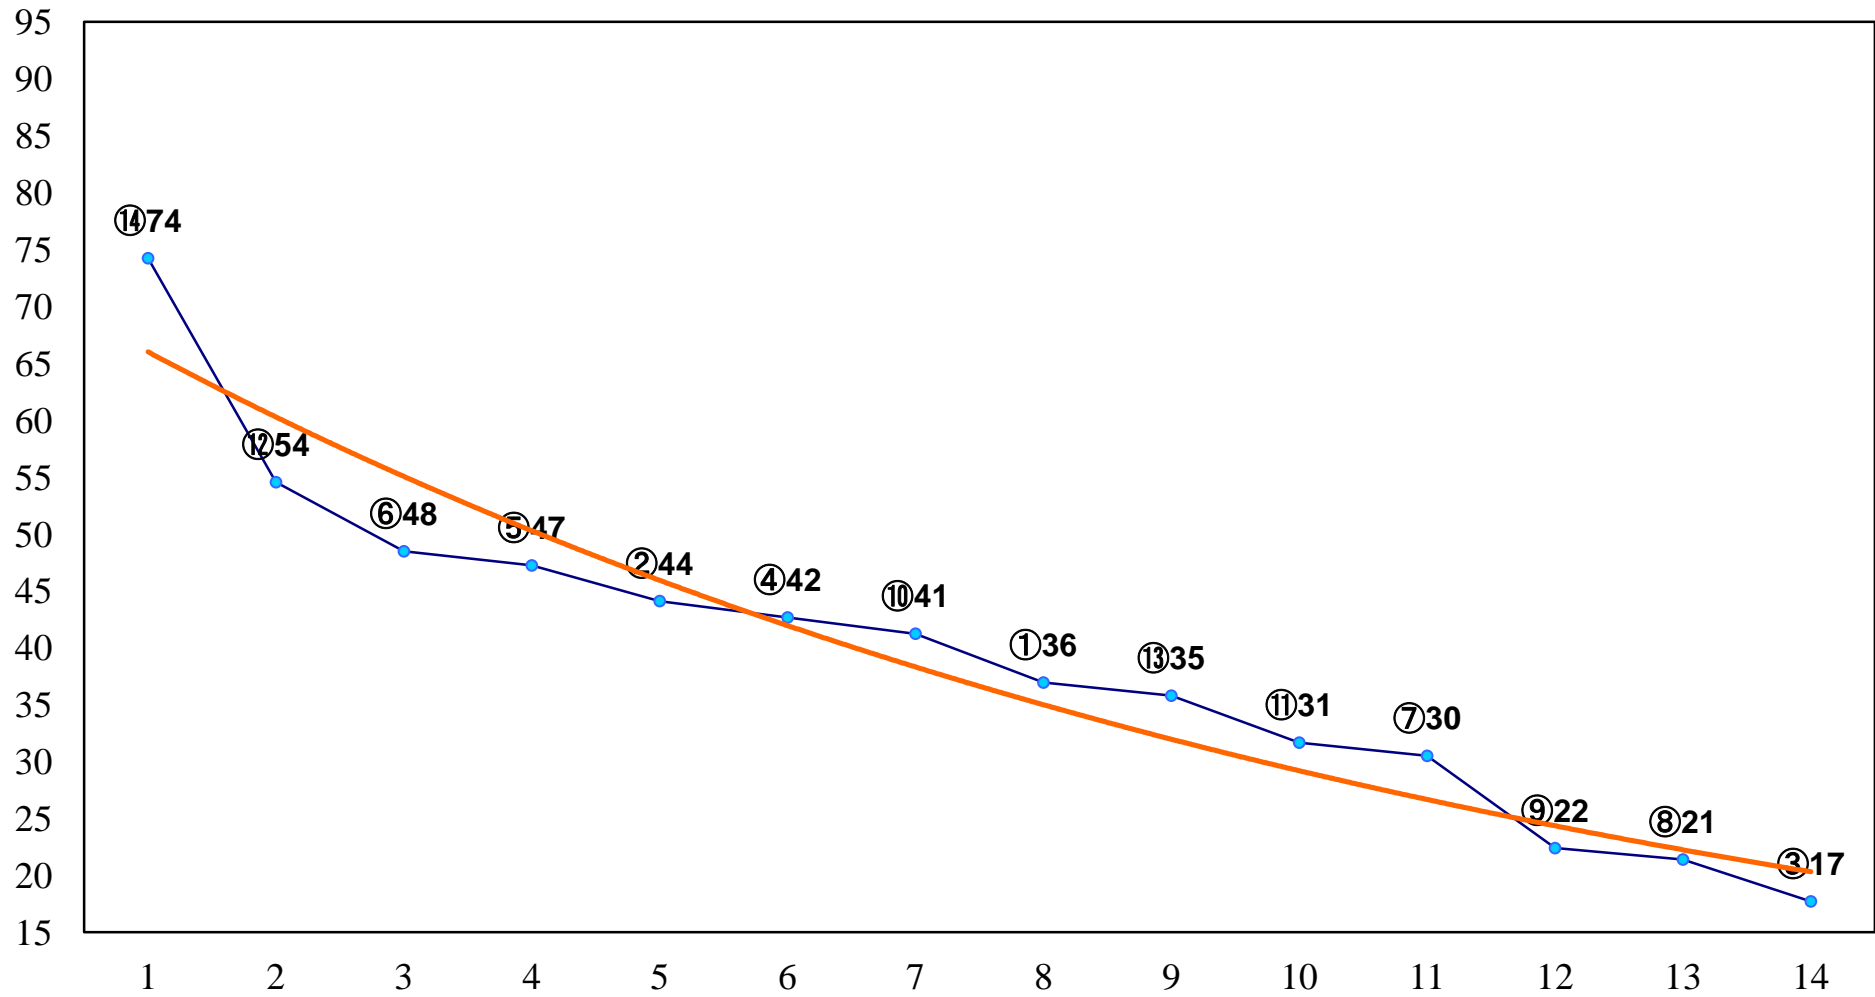

2015年09月15日(火) 大井競馬 8R 18:30
池袋賞C1七八 右1200m