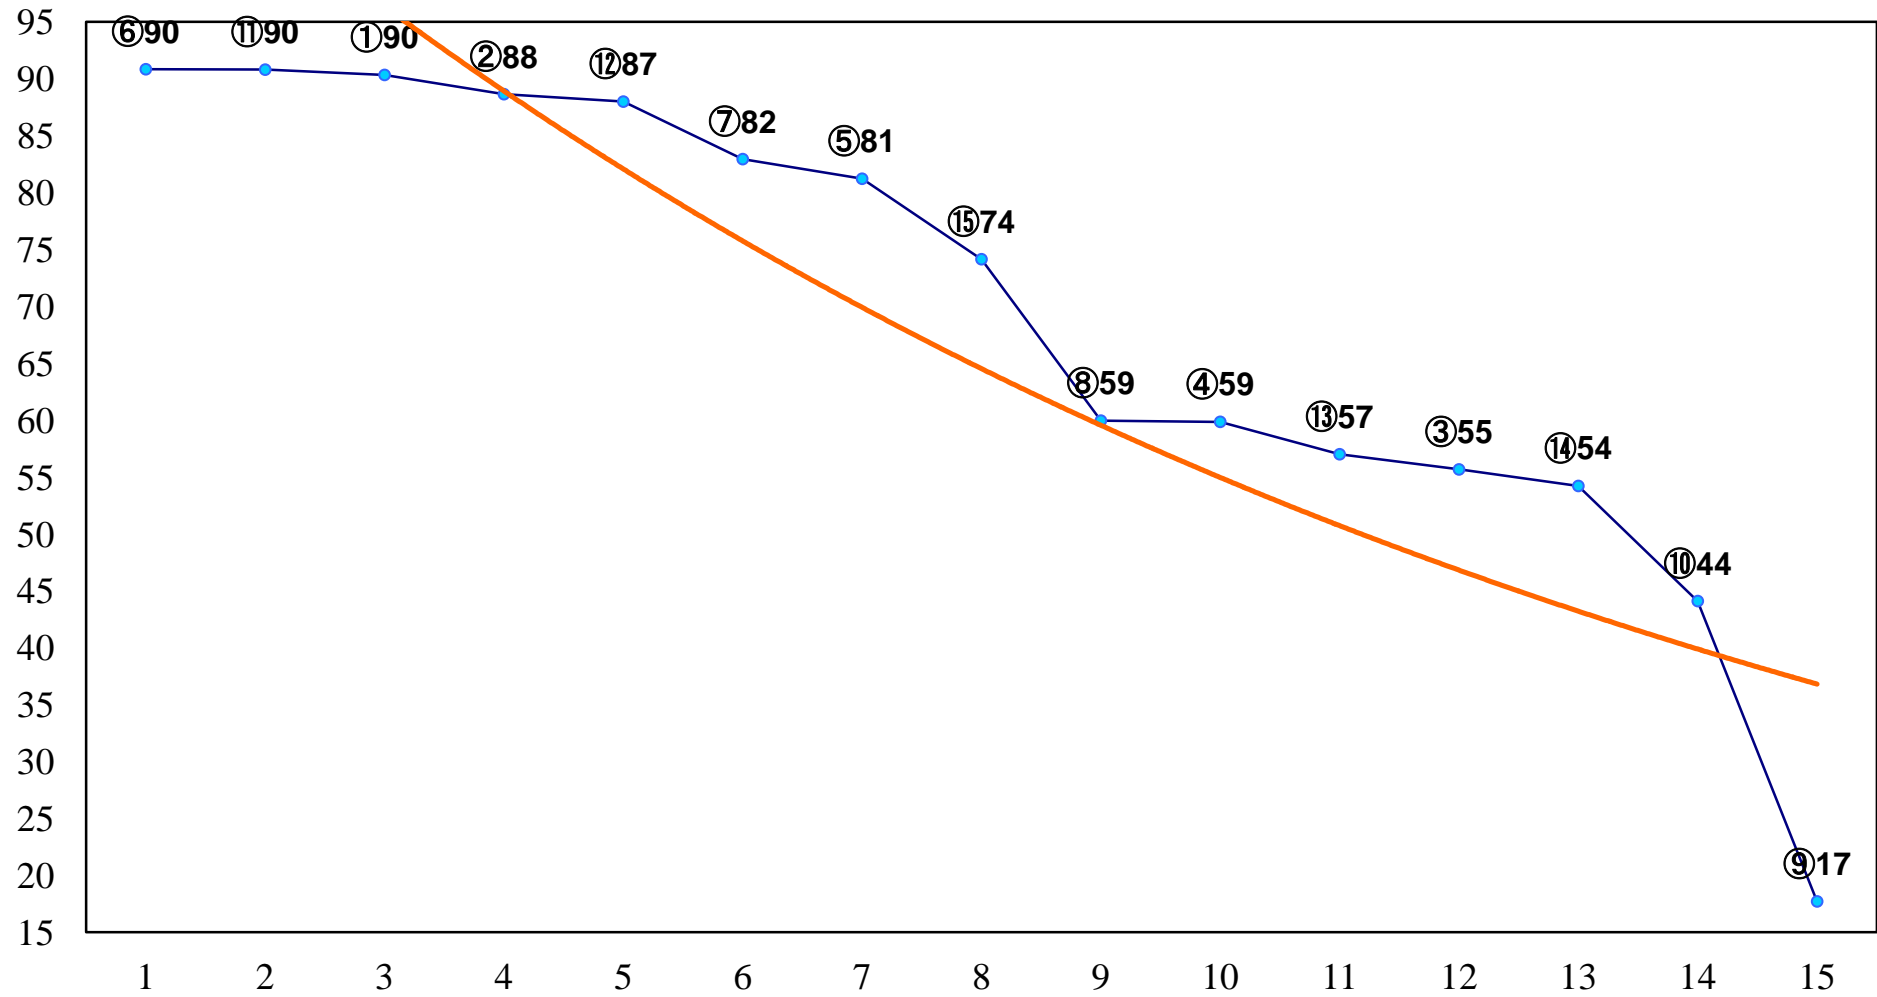

2015年09月15日(火) 大井競馬 12R 20:50
世田谷区特別B1二B2一選抜 右1200m