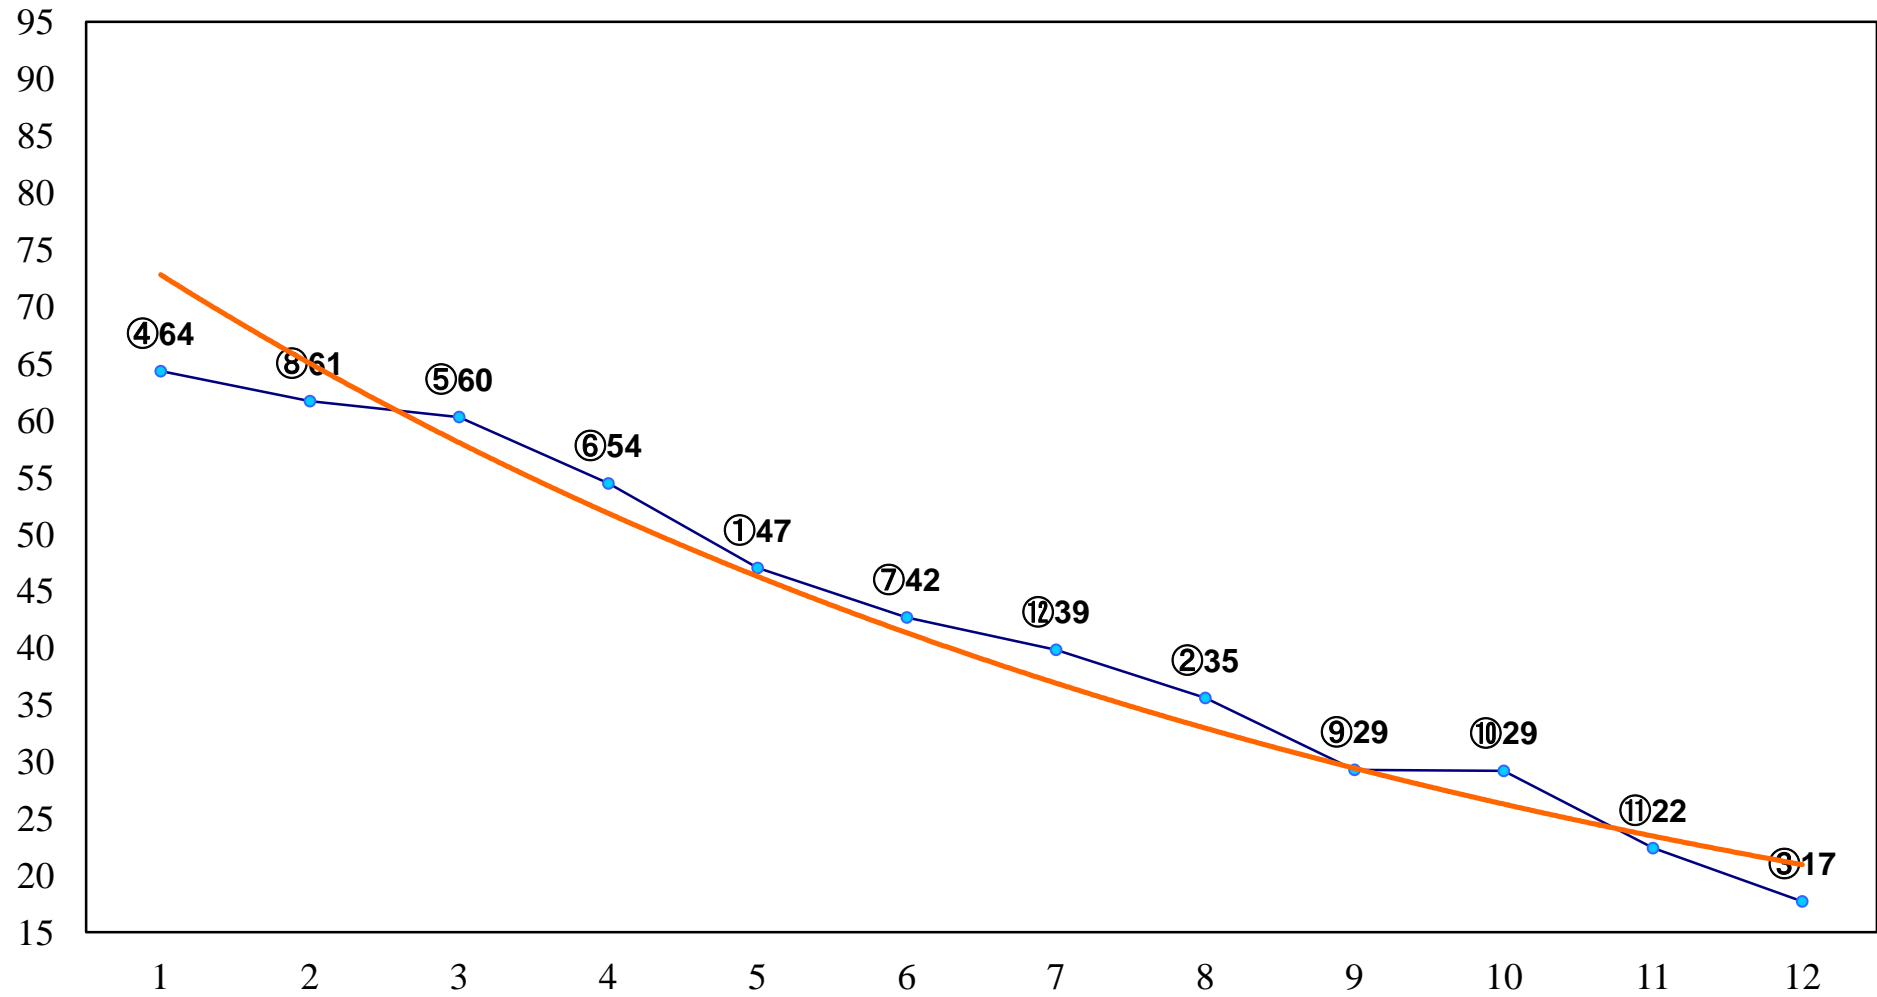

2015年09月15日(火) 大井競馬 7R 18:00
C2七八 右1600m