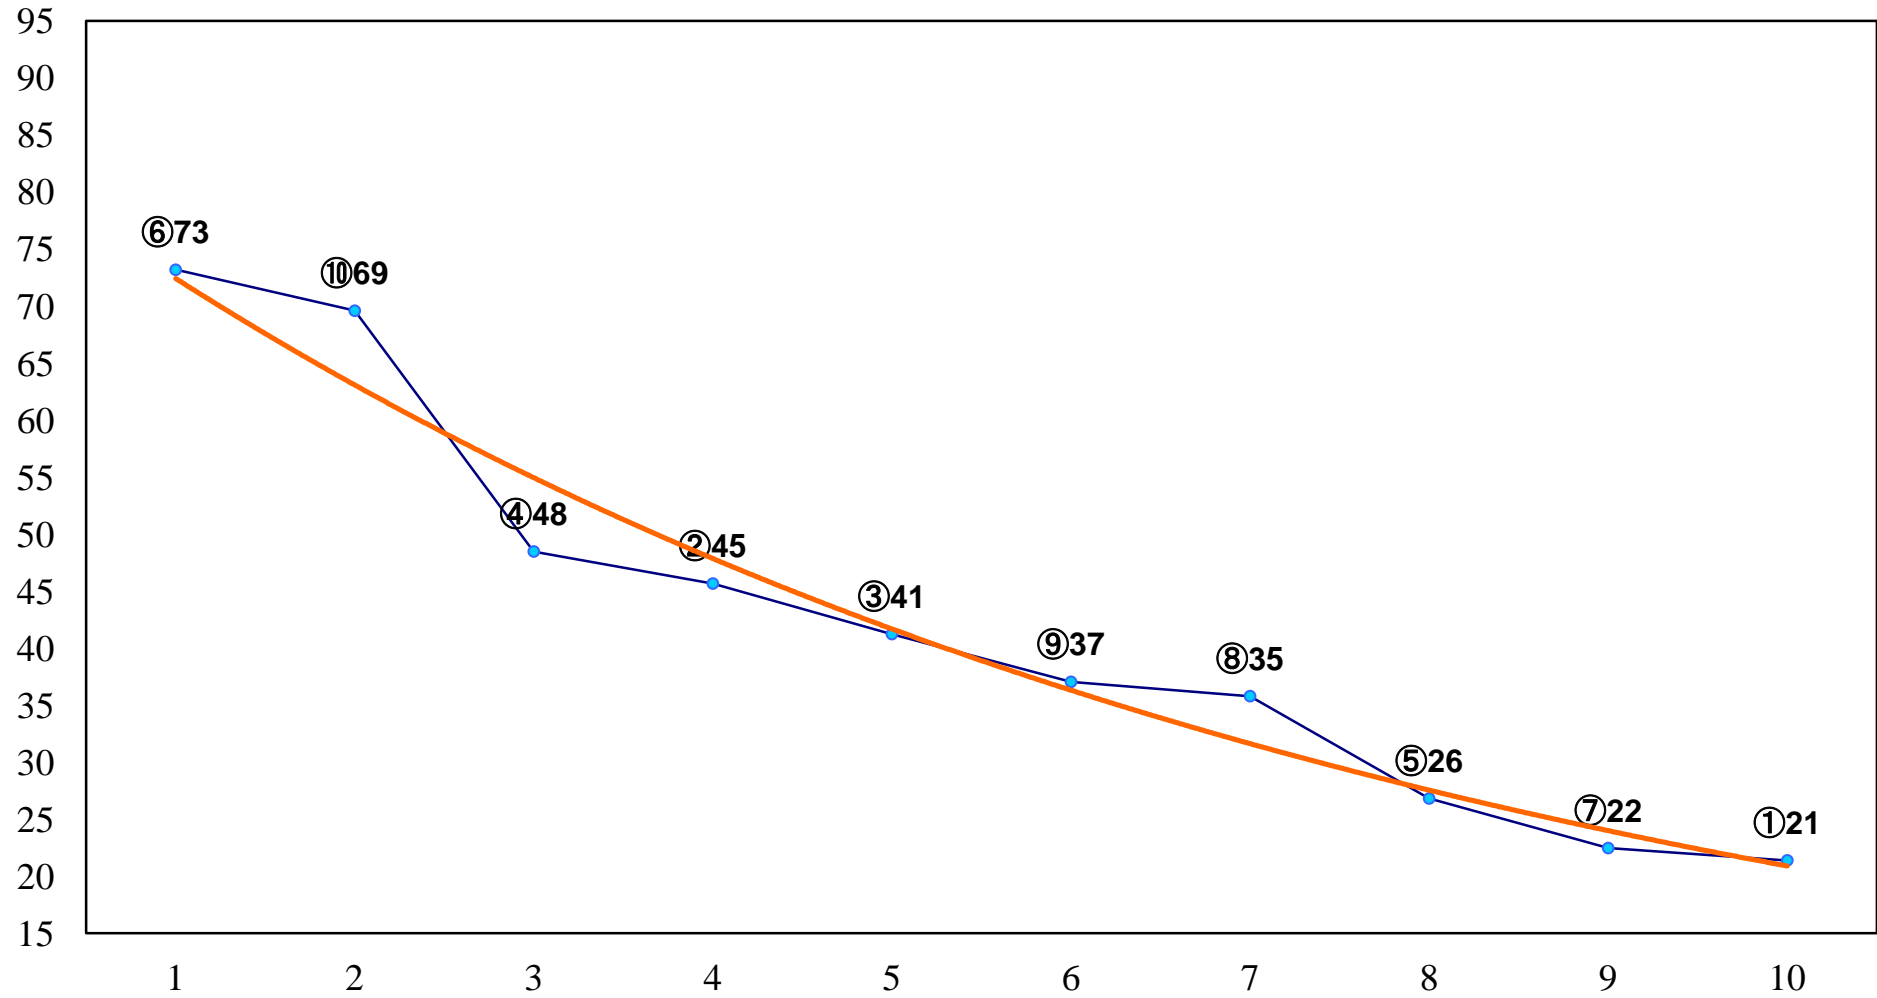

2015年09月17日(木) 大井競馬 9R 19:05
野方賞C2九十 右1600m