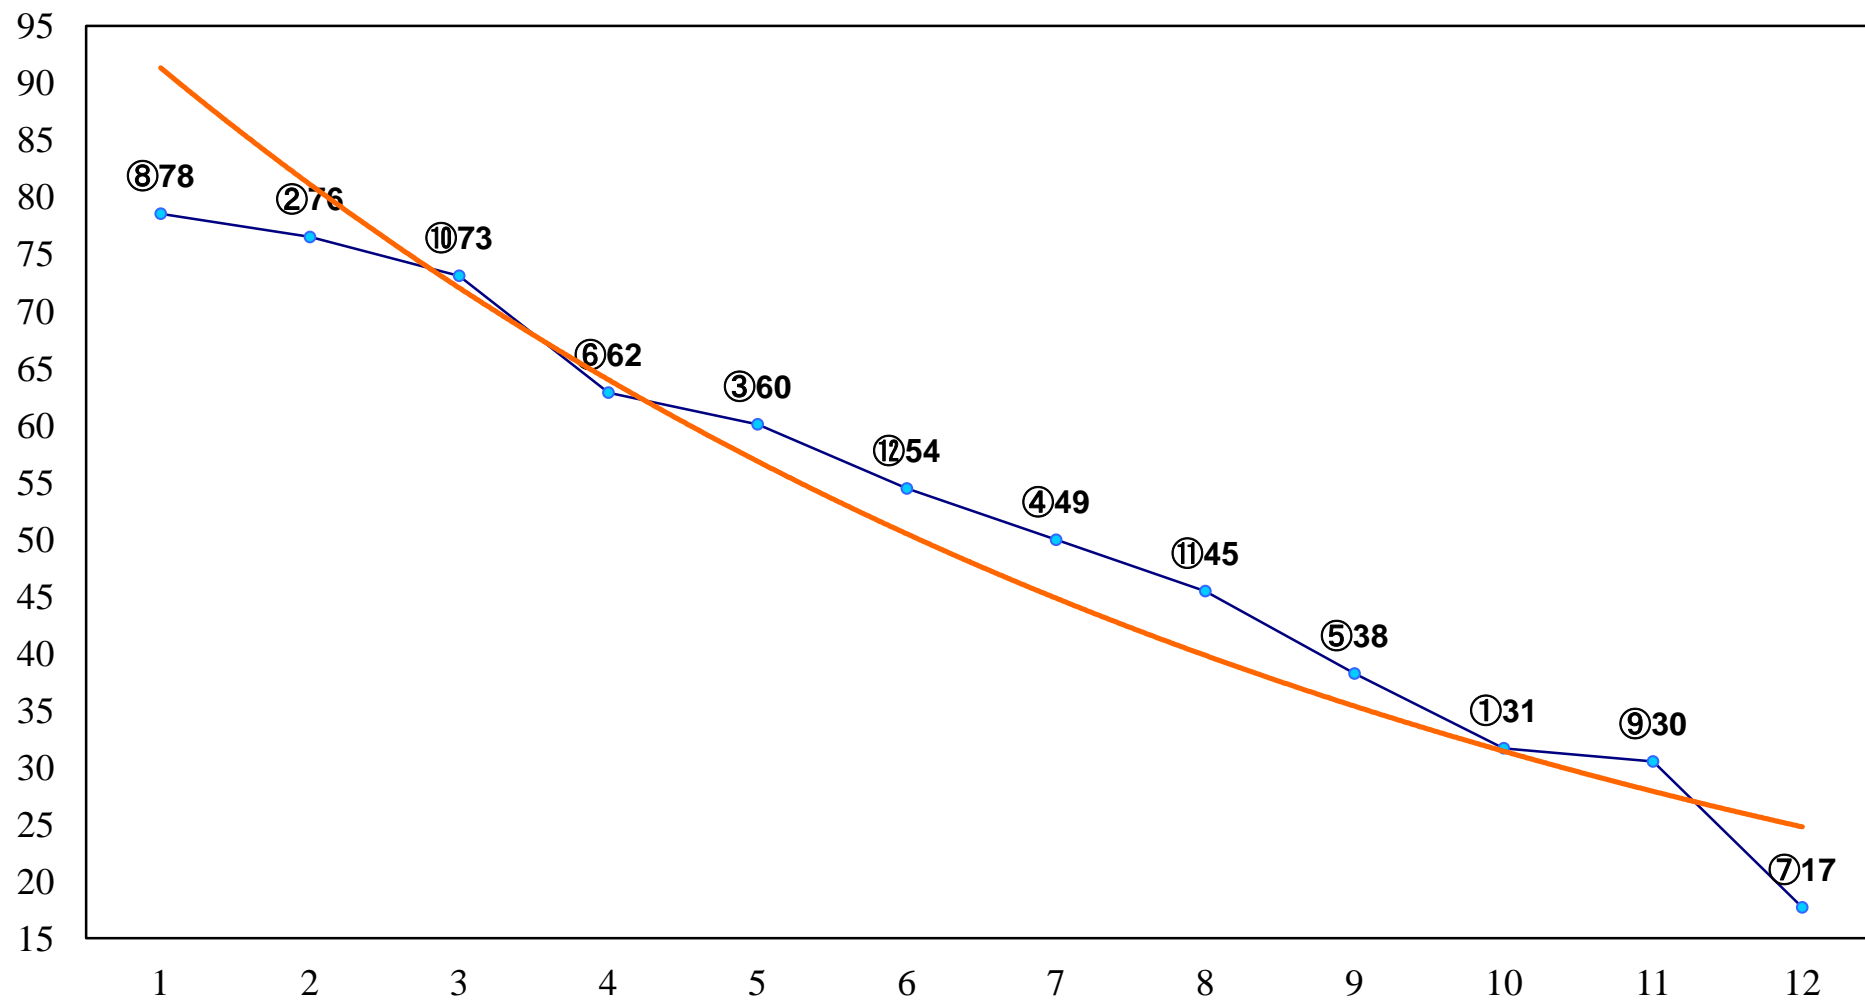

2015年09月17日(木) 大井競馬 12R 20:50

中野区特別C1二選抜 右1400m