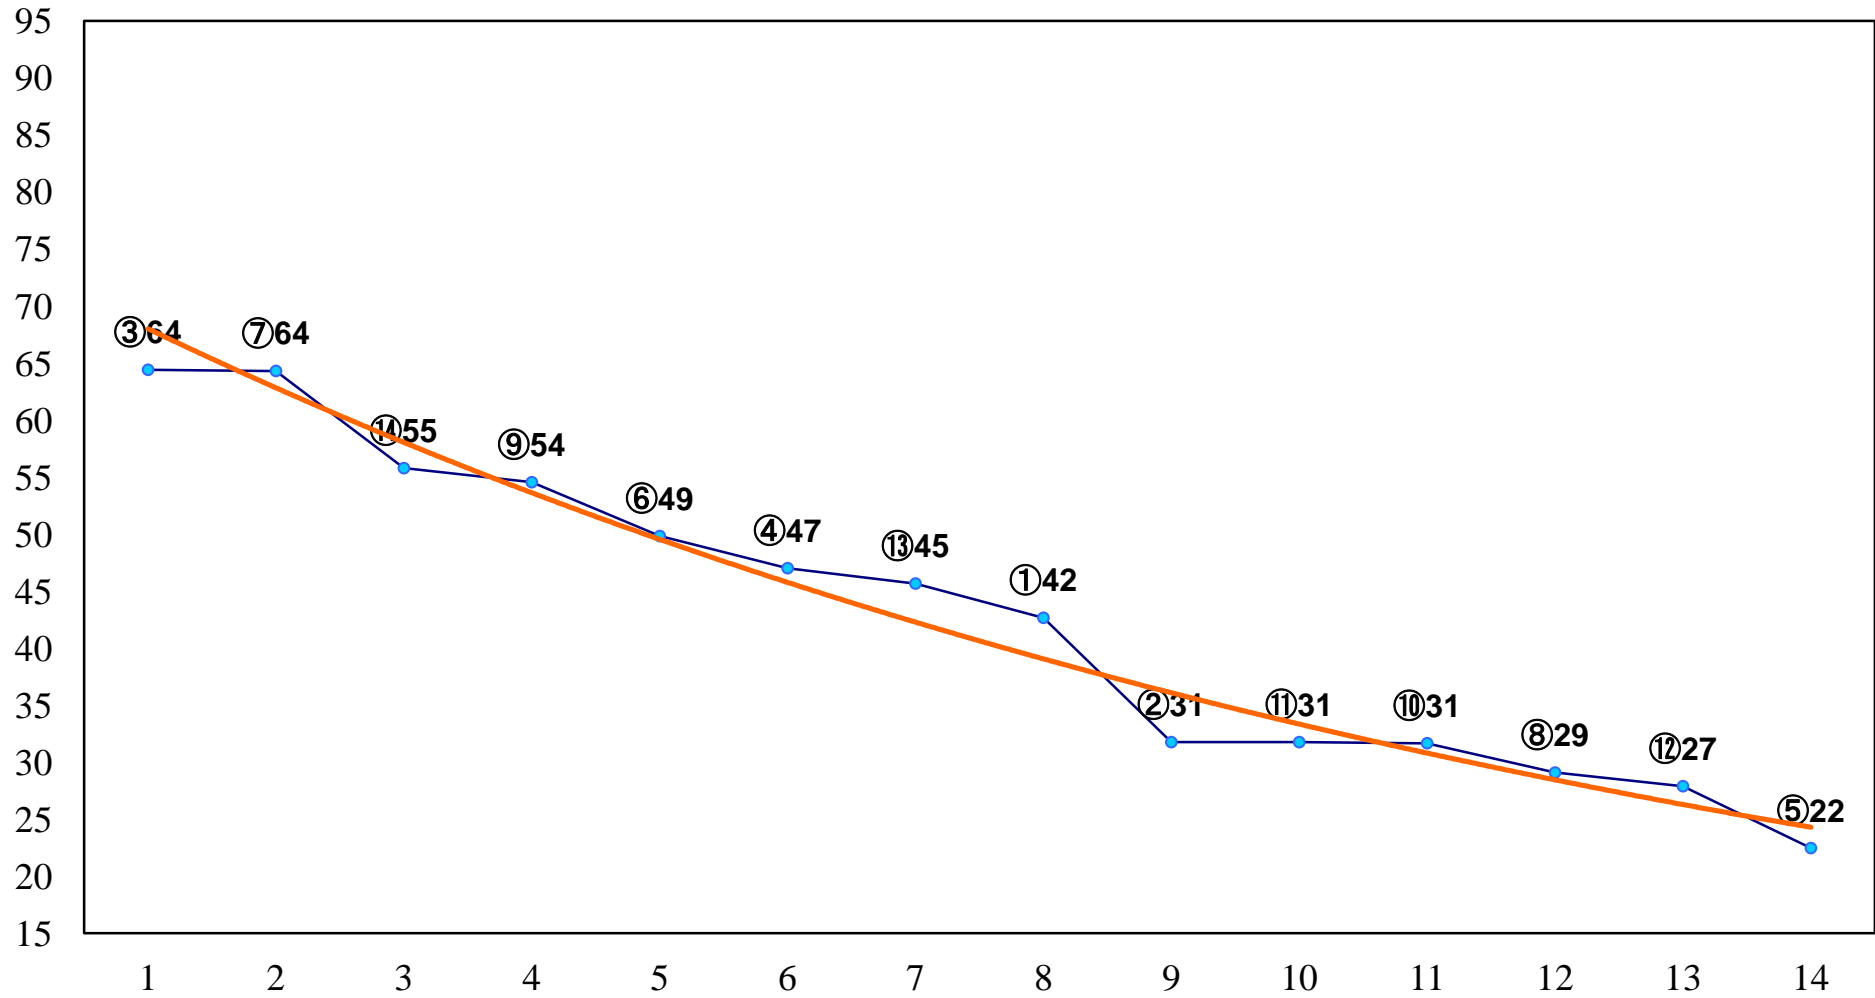

2015年09月17日(木) 大井競馬 2R 15:30

2歳55万円以下 右1200m

2015年09月17日(木) 大井競馬 3R 16:00  
2歳55万円以下 右1400m

2015年09月17日(木) 大井競馬 4R 16:30  
3歳245万円以下 右1200m

2015年09月17日(木) 大井競馬 5R 17:00  
3歳245万円以下 右1400m

2015年09月17日(木) 大井競馬 6R 17:30  
3歳245万円以下 右1600m

2015年09月17日(木) 大井競馬 12R 20:50

中野区特別C1二選抜 右1400m