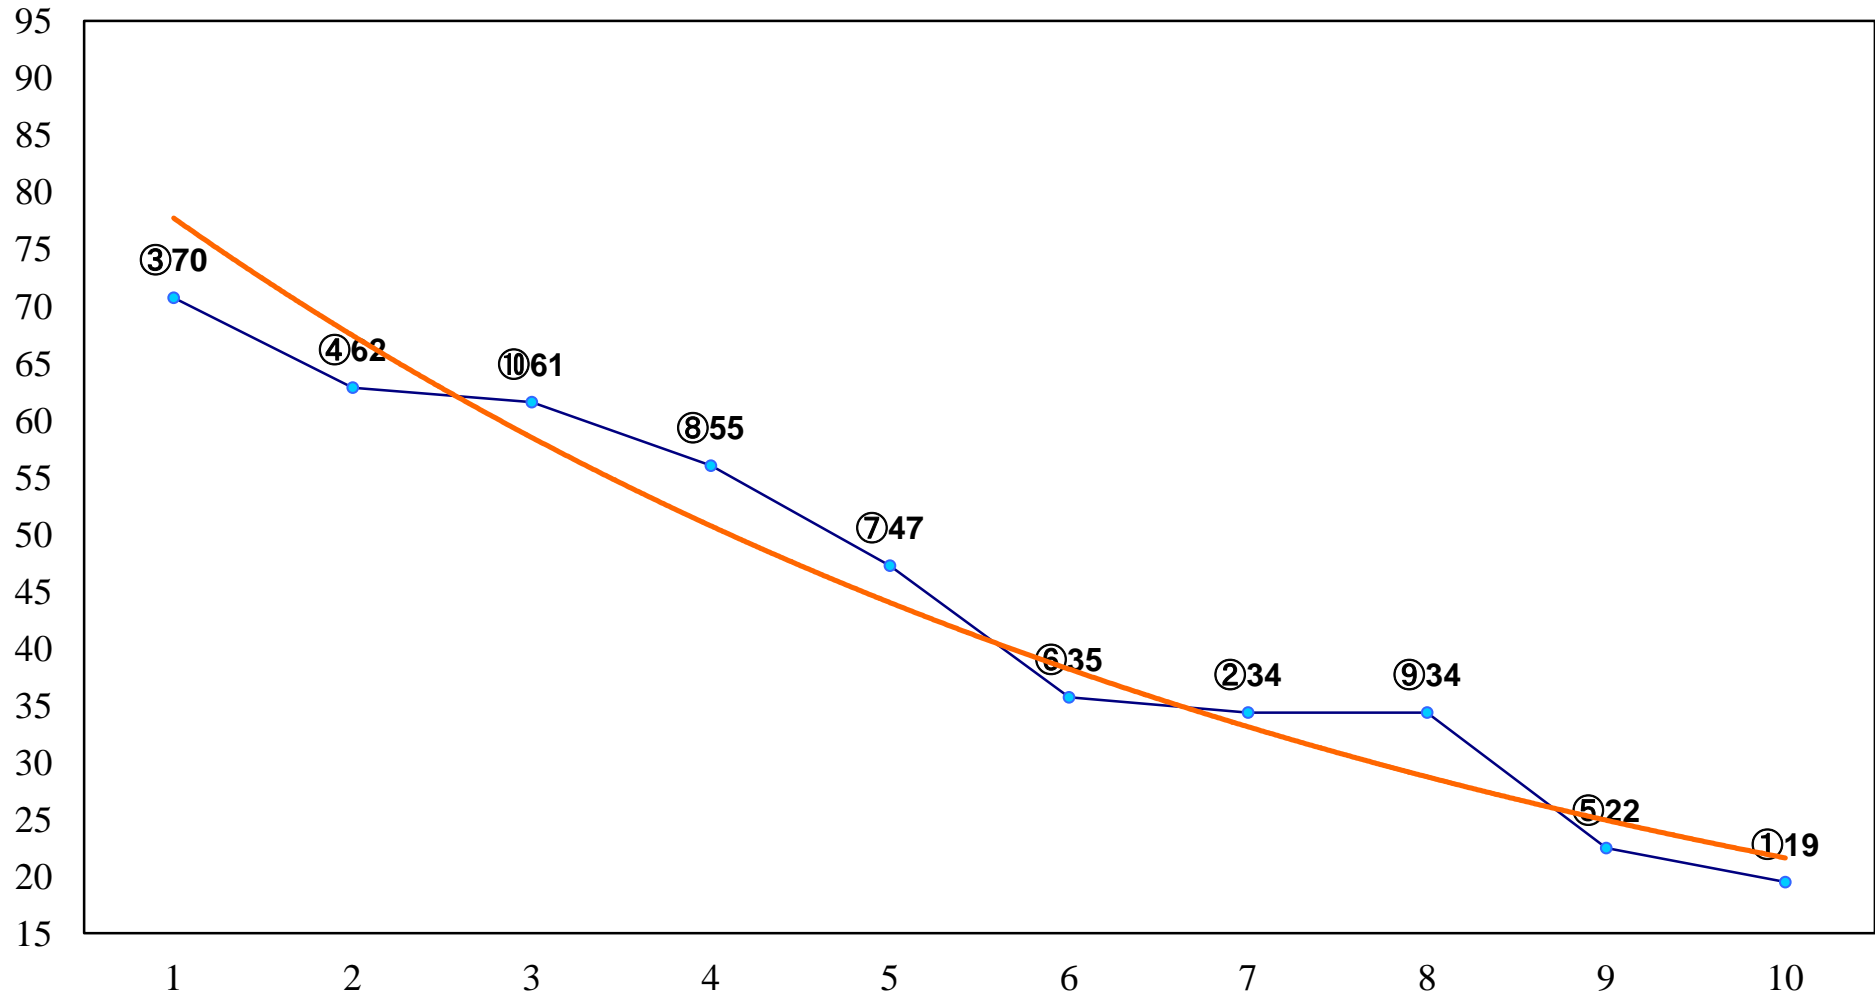

2015年09月17日(木) 大井競馬 7R 18:00
文の京いちよう賞B3四 右1400m