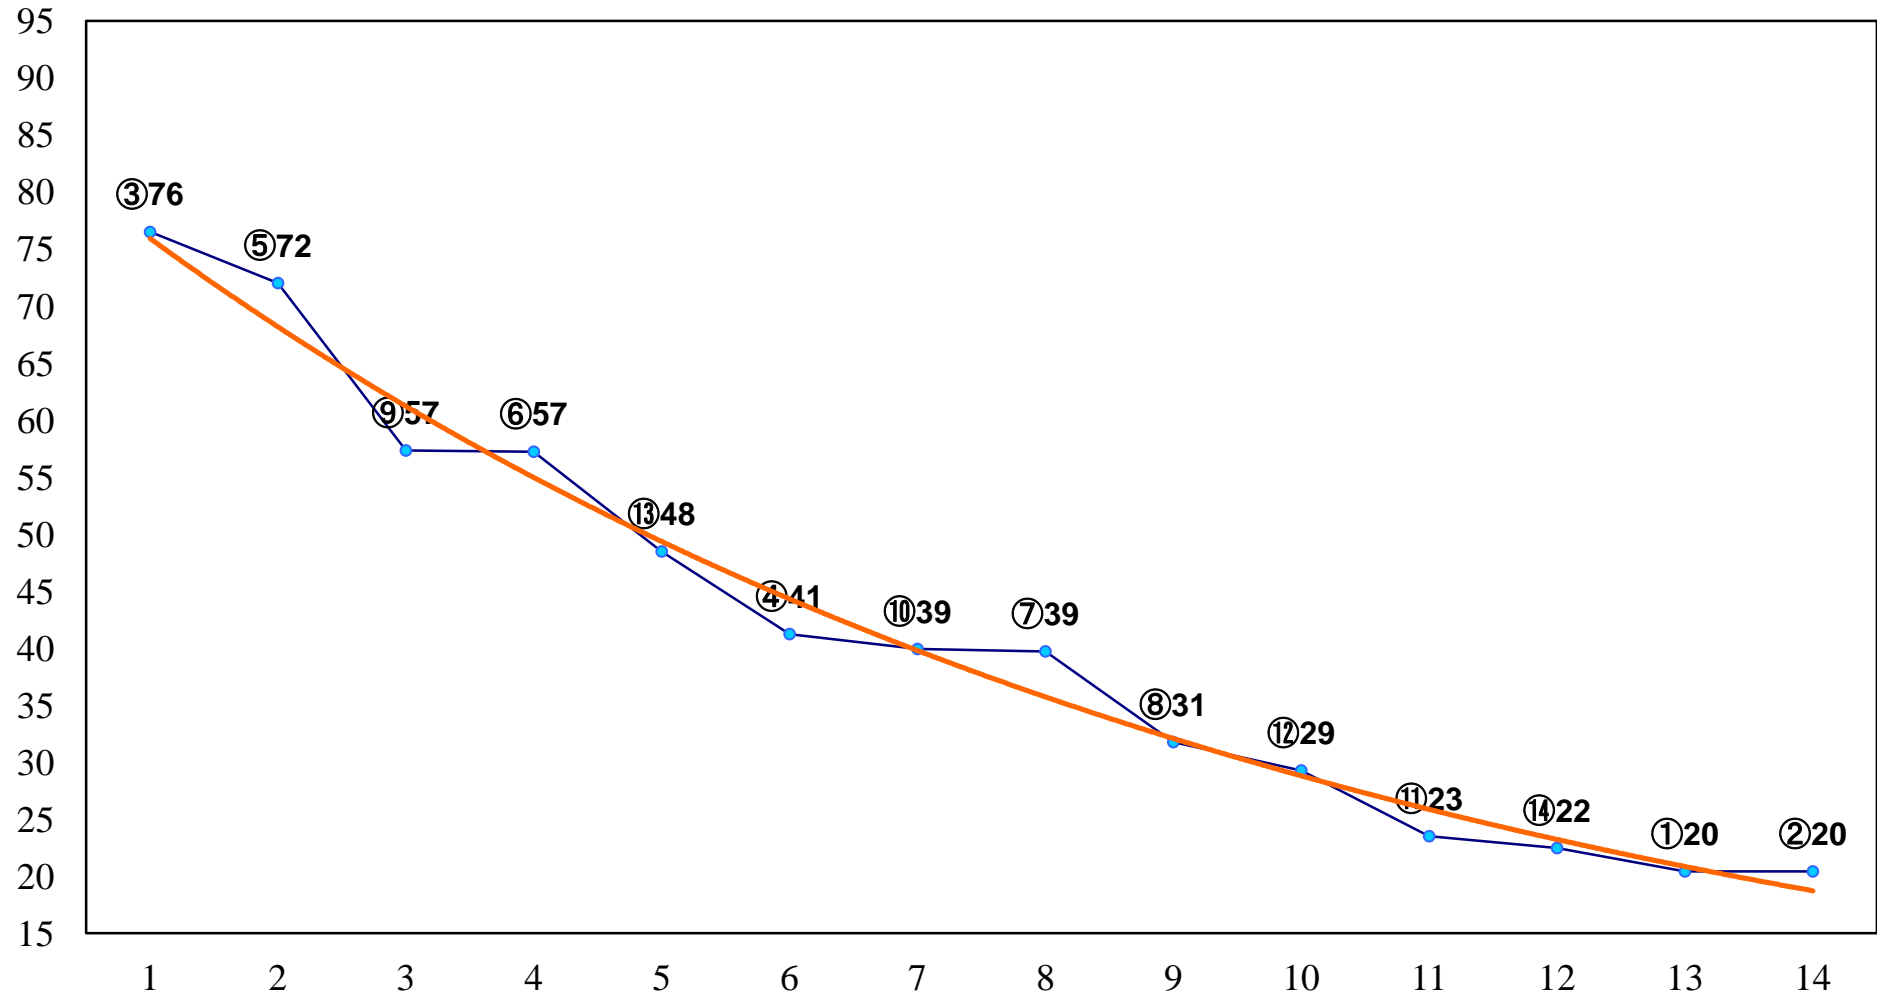

2015年09月17日(木) 大井競馬 10R 19:40
文の京特別C2三選抜 右1200m