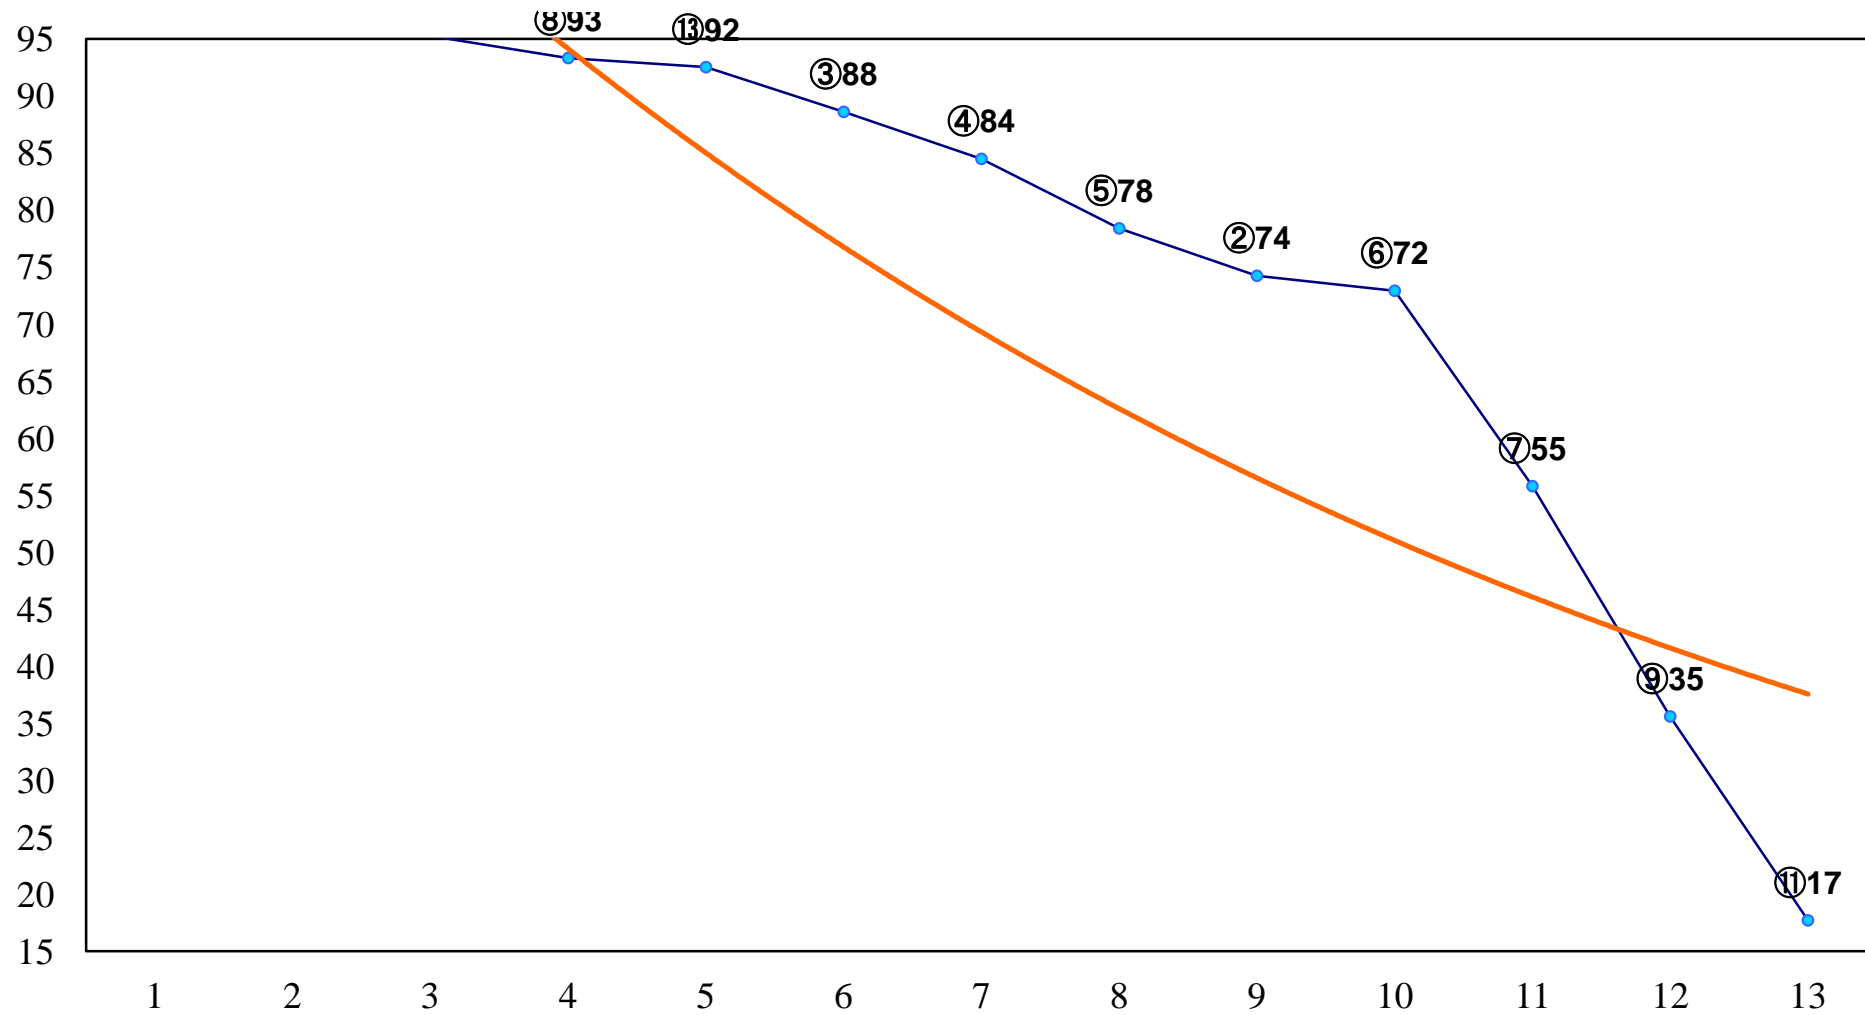

2015年09月17日(木) 大井競馬 2R 15:30

2歳55万円以下 右1200m

2015年09月17日(木) 大井競馬 3R 16:00  
2歳55万円以下 右1400m

2015年09月17日(木) 大井競馬 4R 16:30  
3歳245万円以下 右1200m

2015年09月17日(木) 大井競馬 5R 17:00  
3歳245万円以下 右1400m

2015年09月17日(木) 大井競馬 6R 17:30  
3歳245万円以下 右1600m