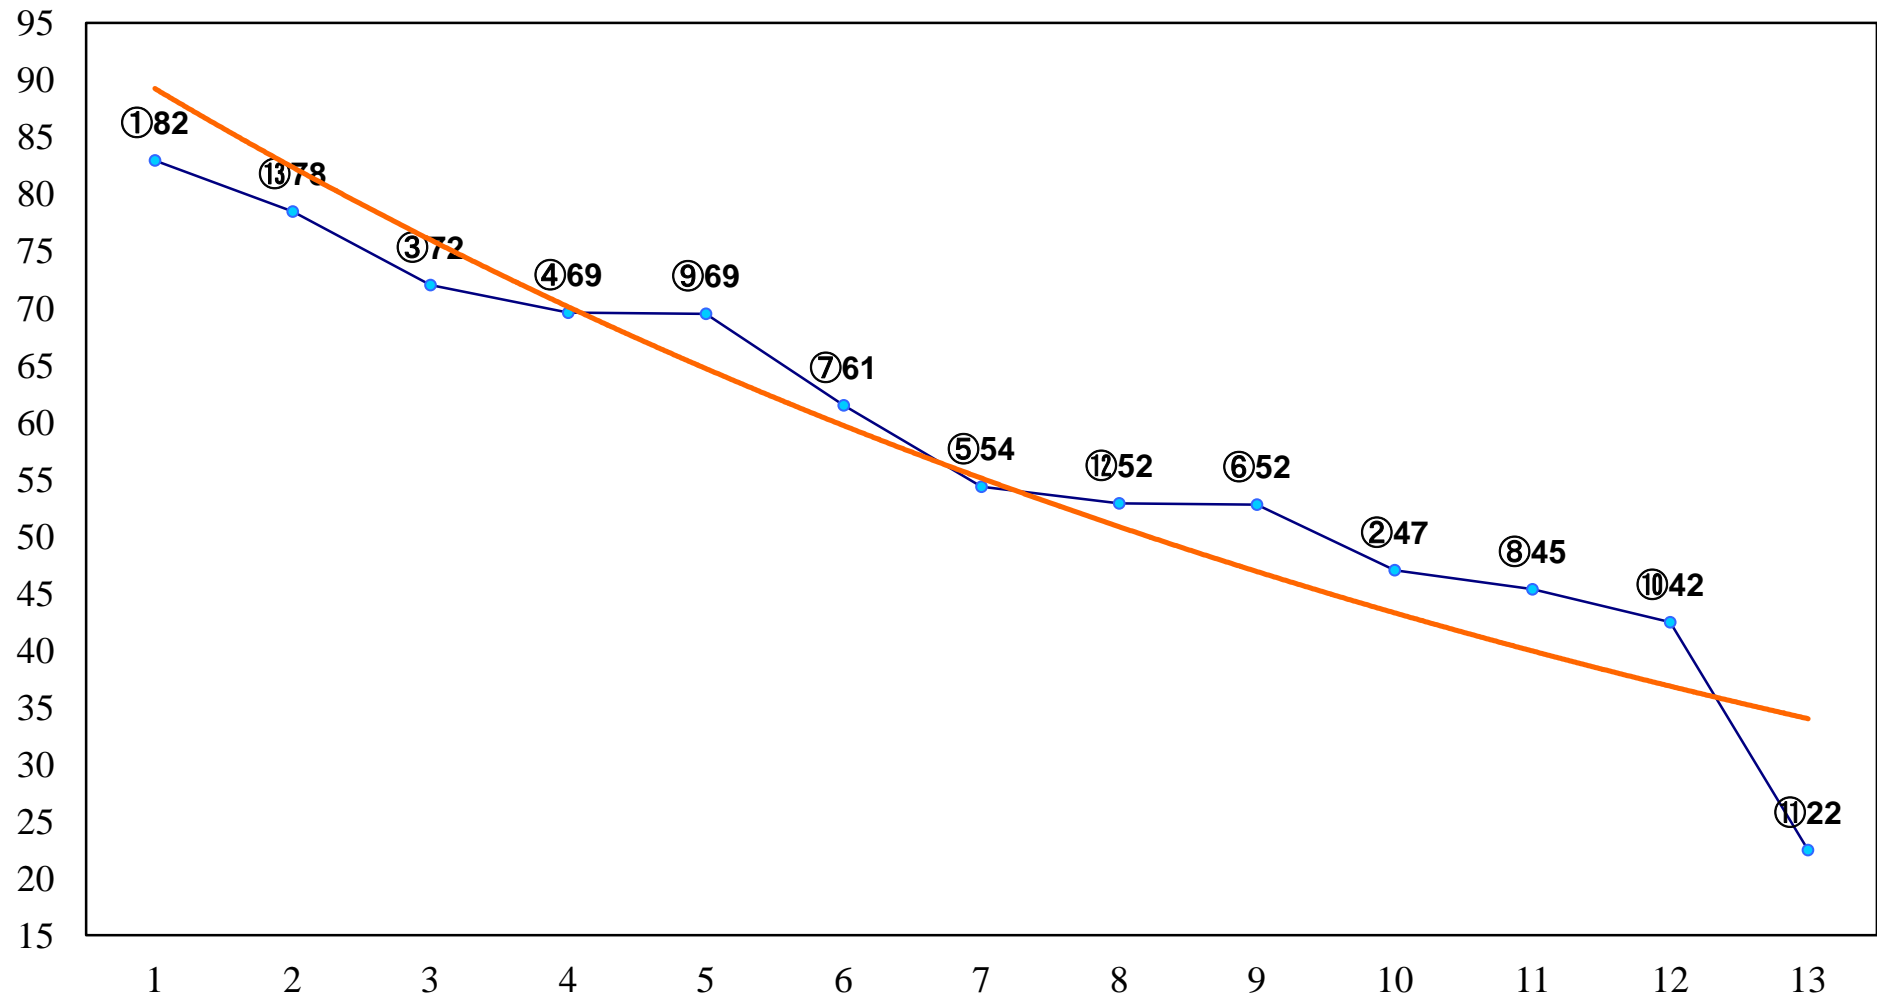

2015年09月17日(木) 大井競馬 2R 15:30

2歳55万円以下 右1200m

2015年09月17日(木) 大井競馬 3R 16:00  
2歳55万円以下 右1400m

2015年09月17日(木) 大井競馬 4R 16:30  
3歳245万円以下 右1200m

2015年09月17日(木) 大井競馬 5R 17:00  
3歳245万円以下 右1400m

2015年09月17日(木) 大井競馬 6R 17:30  
3歳245万円以下 右1600m