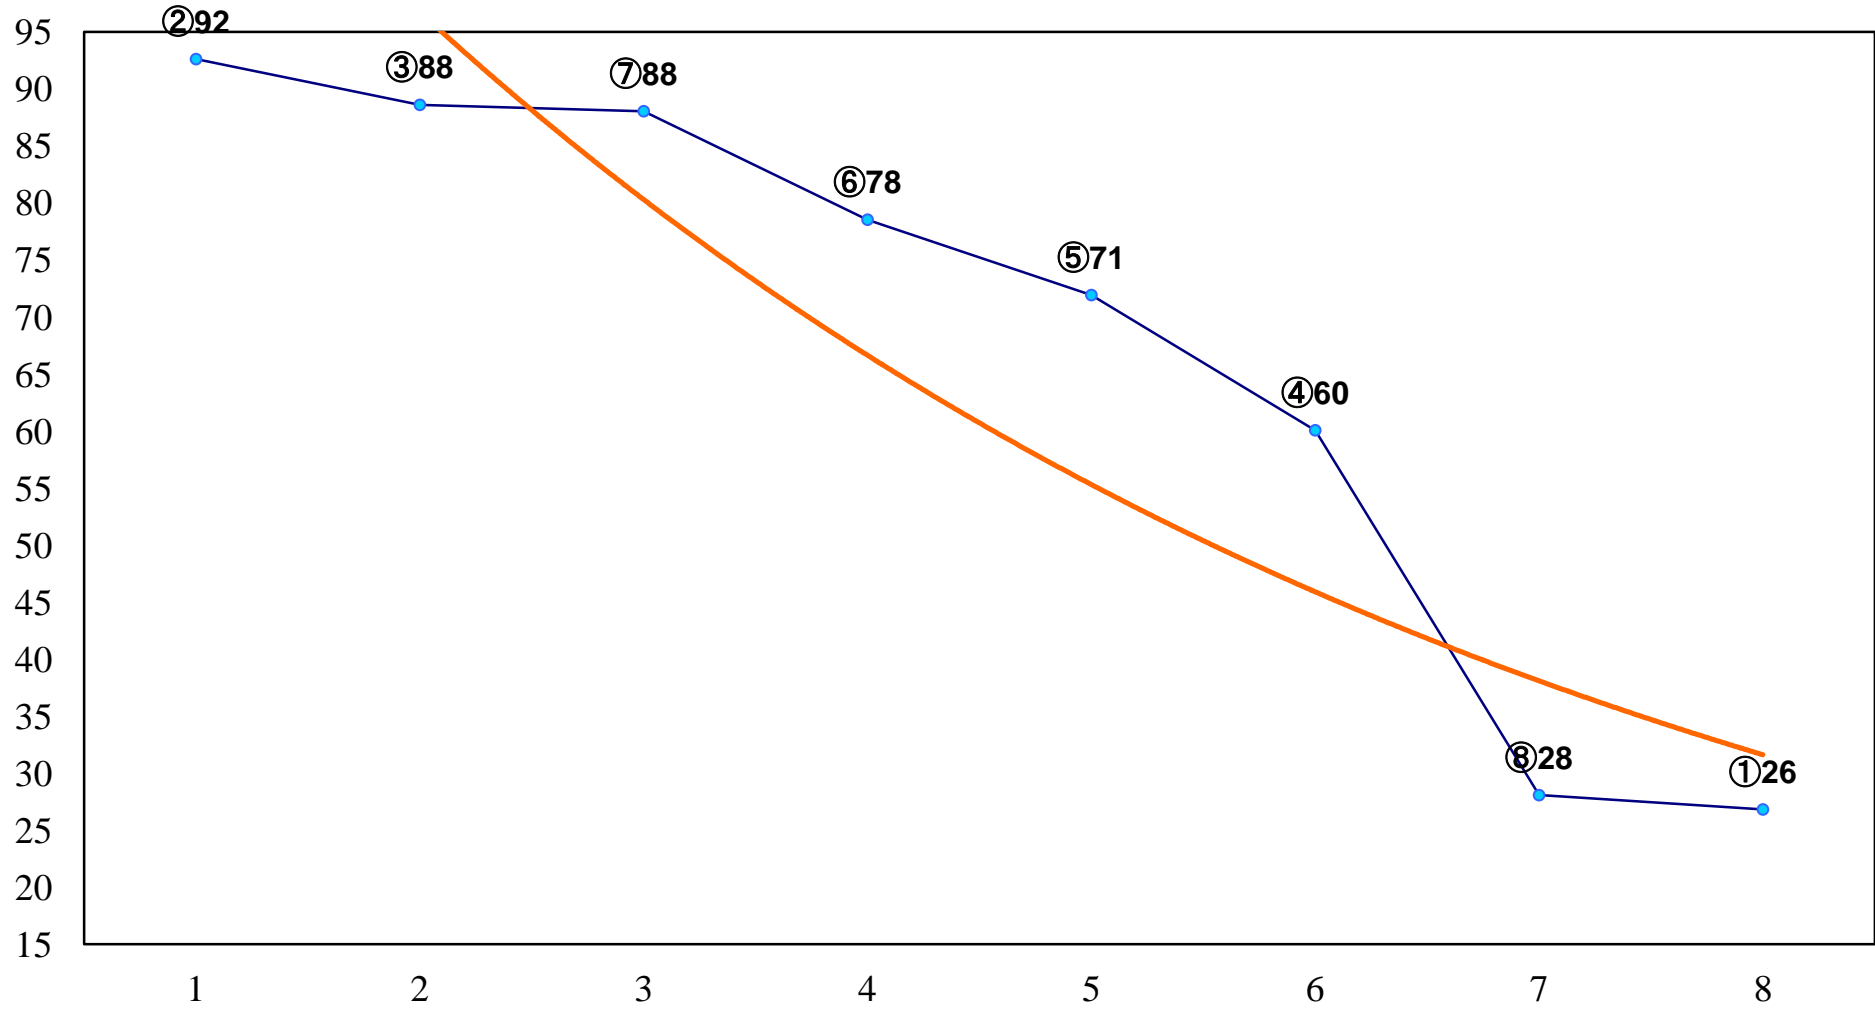

2015年09月17日(木) 大井競馬 2R 15:30

2歳55万円以下 右1200m

2015年09月17日(木) 大井競馬 3R 16:00  
2歳55万円以下 右1400m

2015年09月17日(木) 大井競馬 4R 16:30  
3歳245万円以下 右1200m

2015年09月17日(木) 大井競馬 5R 17:00  
3歳245万円以下 右1400m

2015年09月17日(木) 大井競馬 6R 17:30  
3歳245万円以下 右1600m