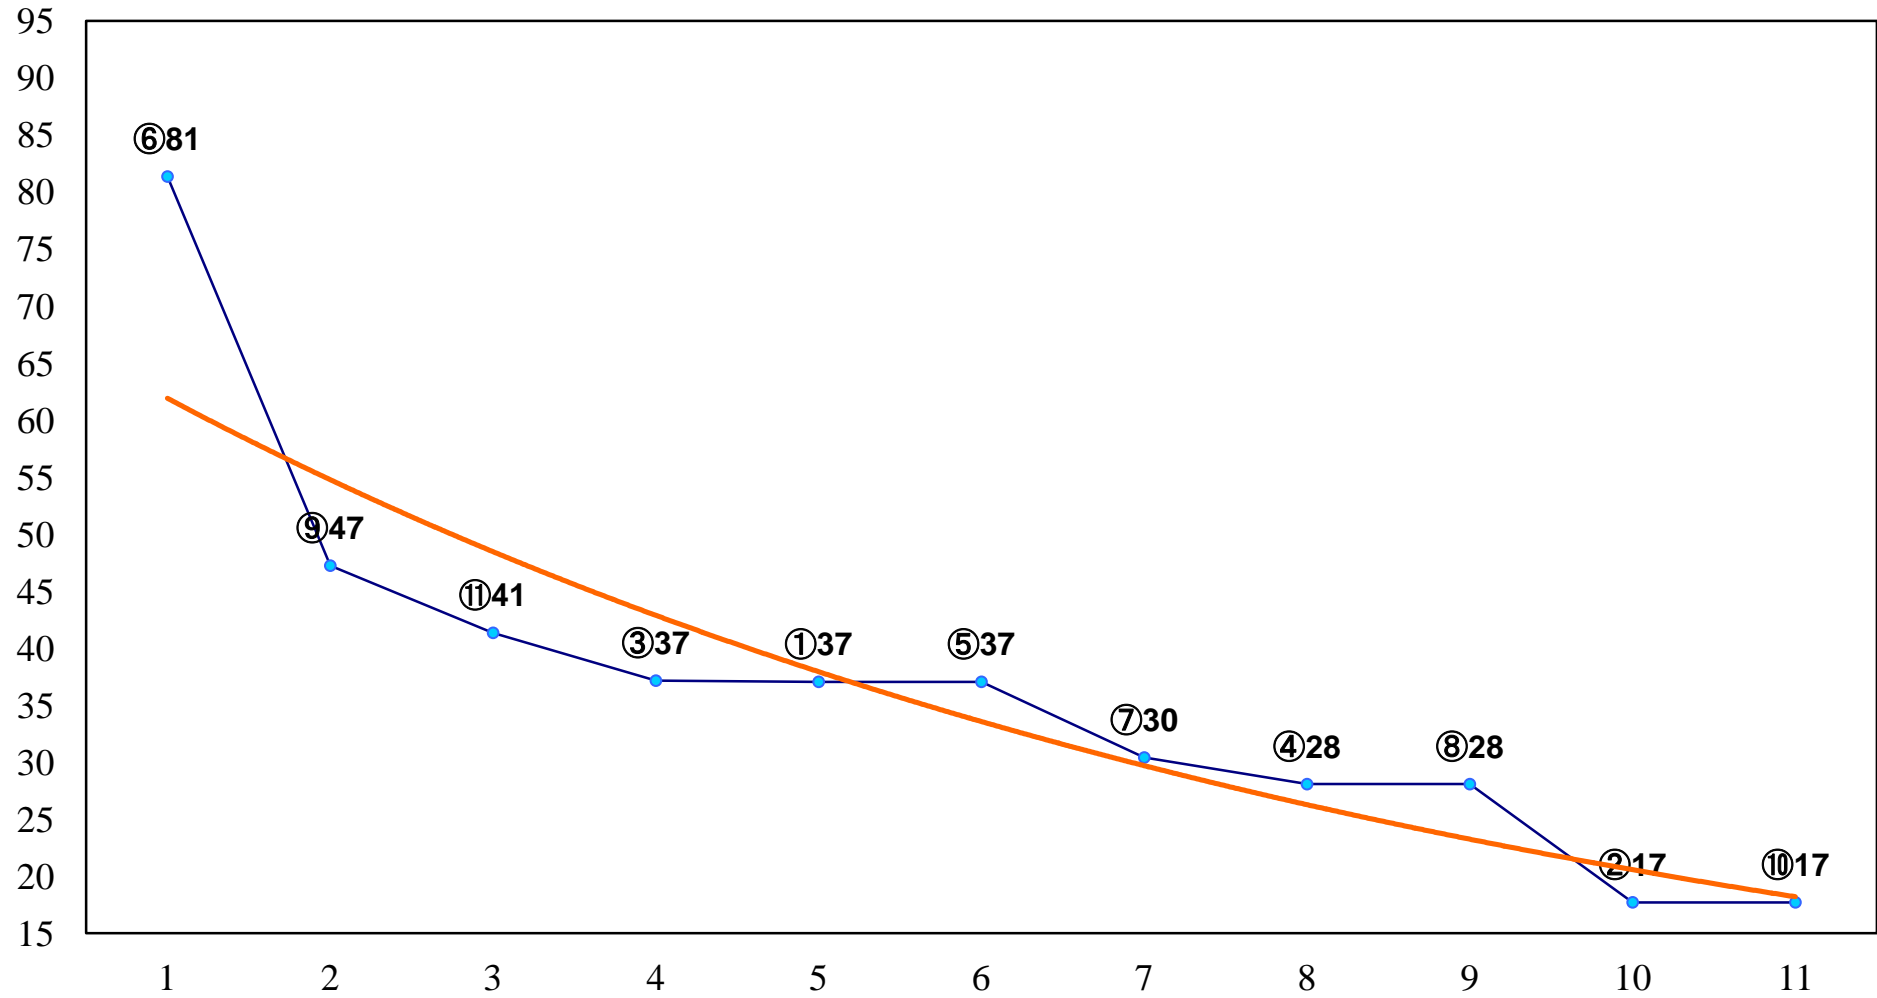

2015年09月17日(木) 大井競馬 2R 15:30

2歳55万円以下 右1200m

2015年09月17日(木) 大井競馬 3R 16:00  
2歳55万円以下 右1400m

2015年09月17日(木) 大井競馬 4R 16:30  
3歳245万円以下 右1200m

2015年09月17日(木) 大井競馬 5R 17:00  
3歳245万円以下 右1400m

2015年09月17日(木) 大井競馬 6R 17:30  
3歳245万円以下 右1600m