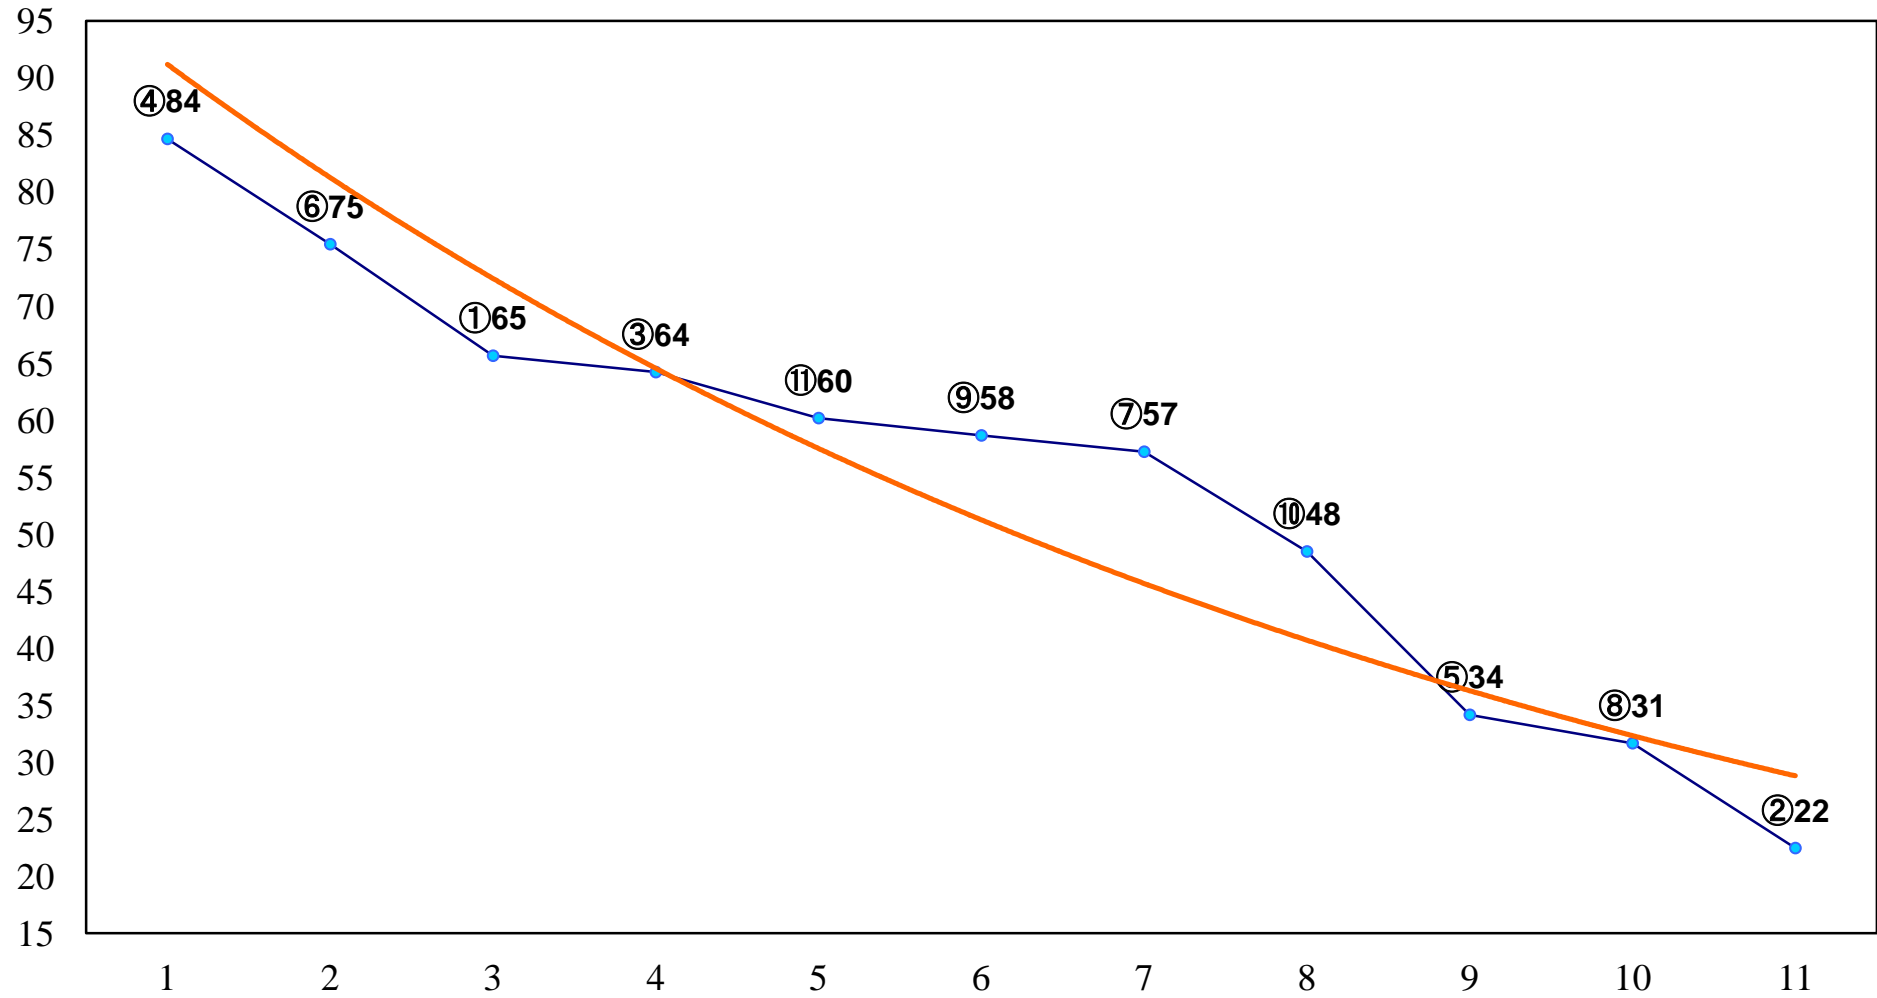

2015年09月17日(木) 大井競馬 8R 18:30
大森賞C2九十 右1200m