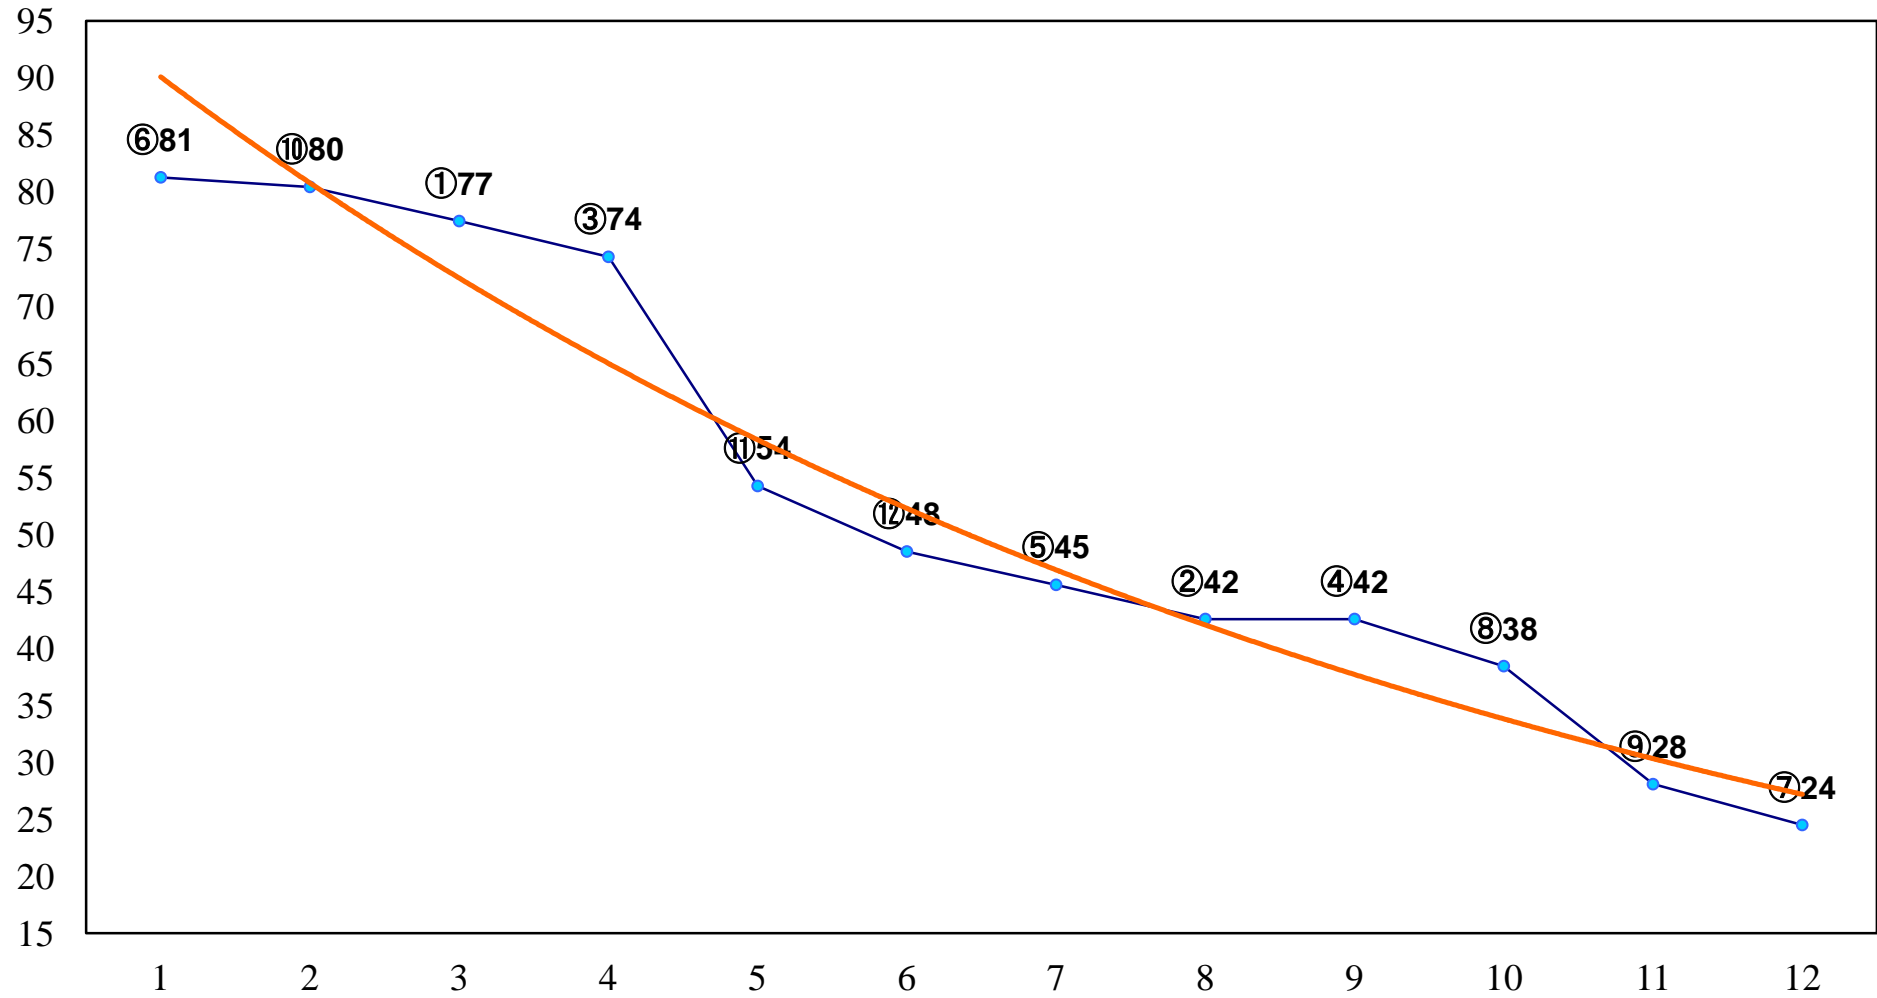

2015年09月22日(火) 浦和競馬 11R 16:35  
'15 プラチナカップA2下 左1400m

2015年09月22日(火) 浦和競馬 12R 17:10  
爽秋特別B2B3一 左1500m