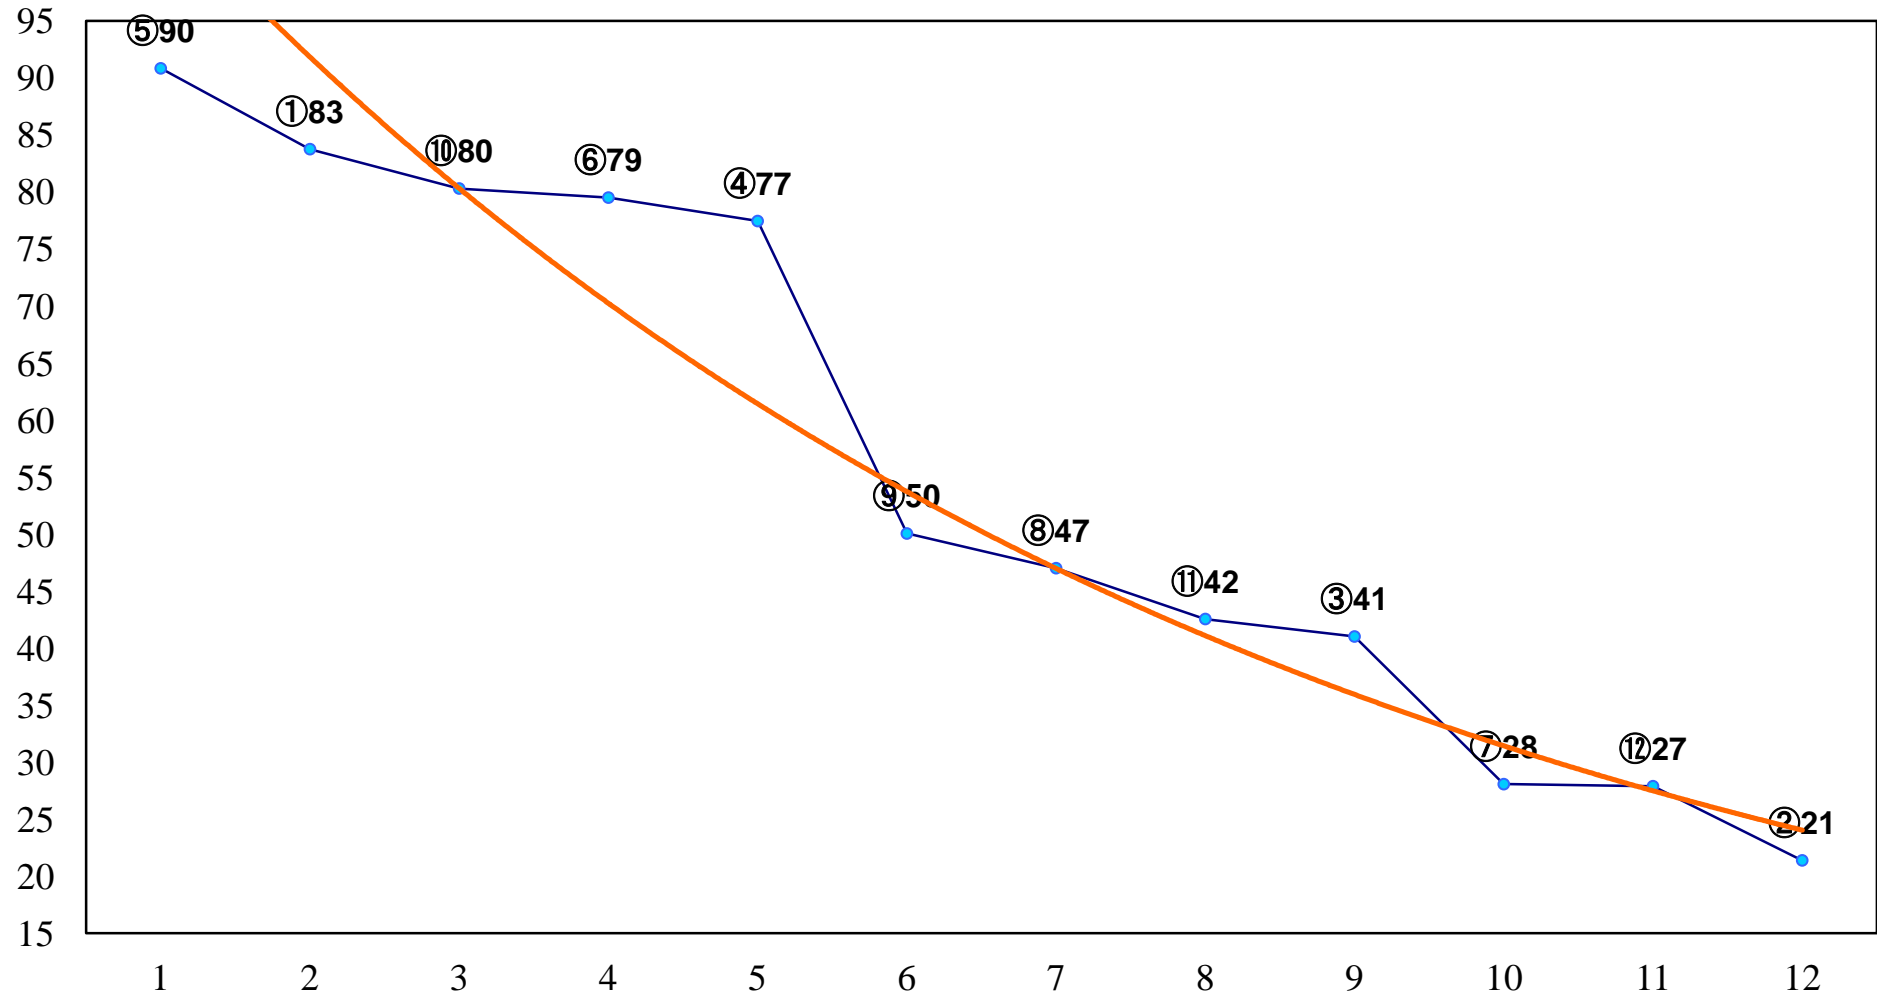

2015年09月22日(火) 浦和競馬 8R 14:45
アンゲロニア賞C1六七 左1400m