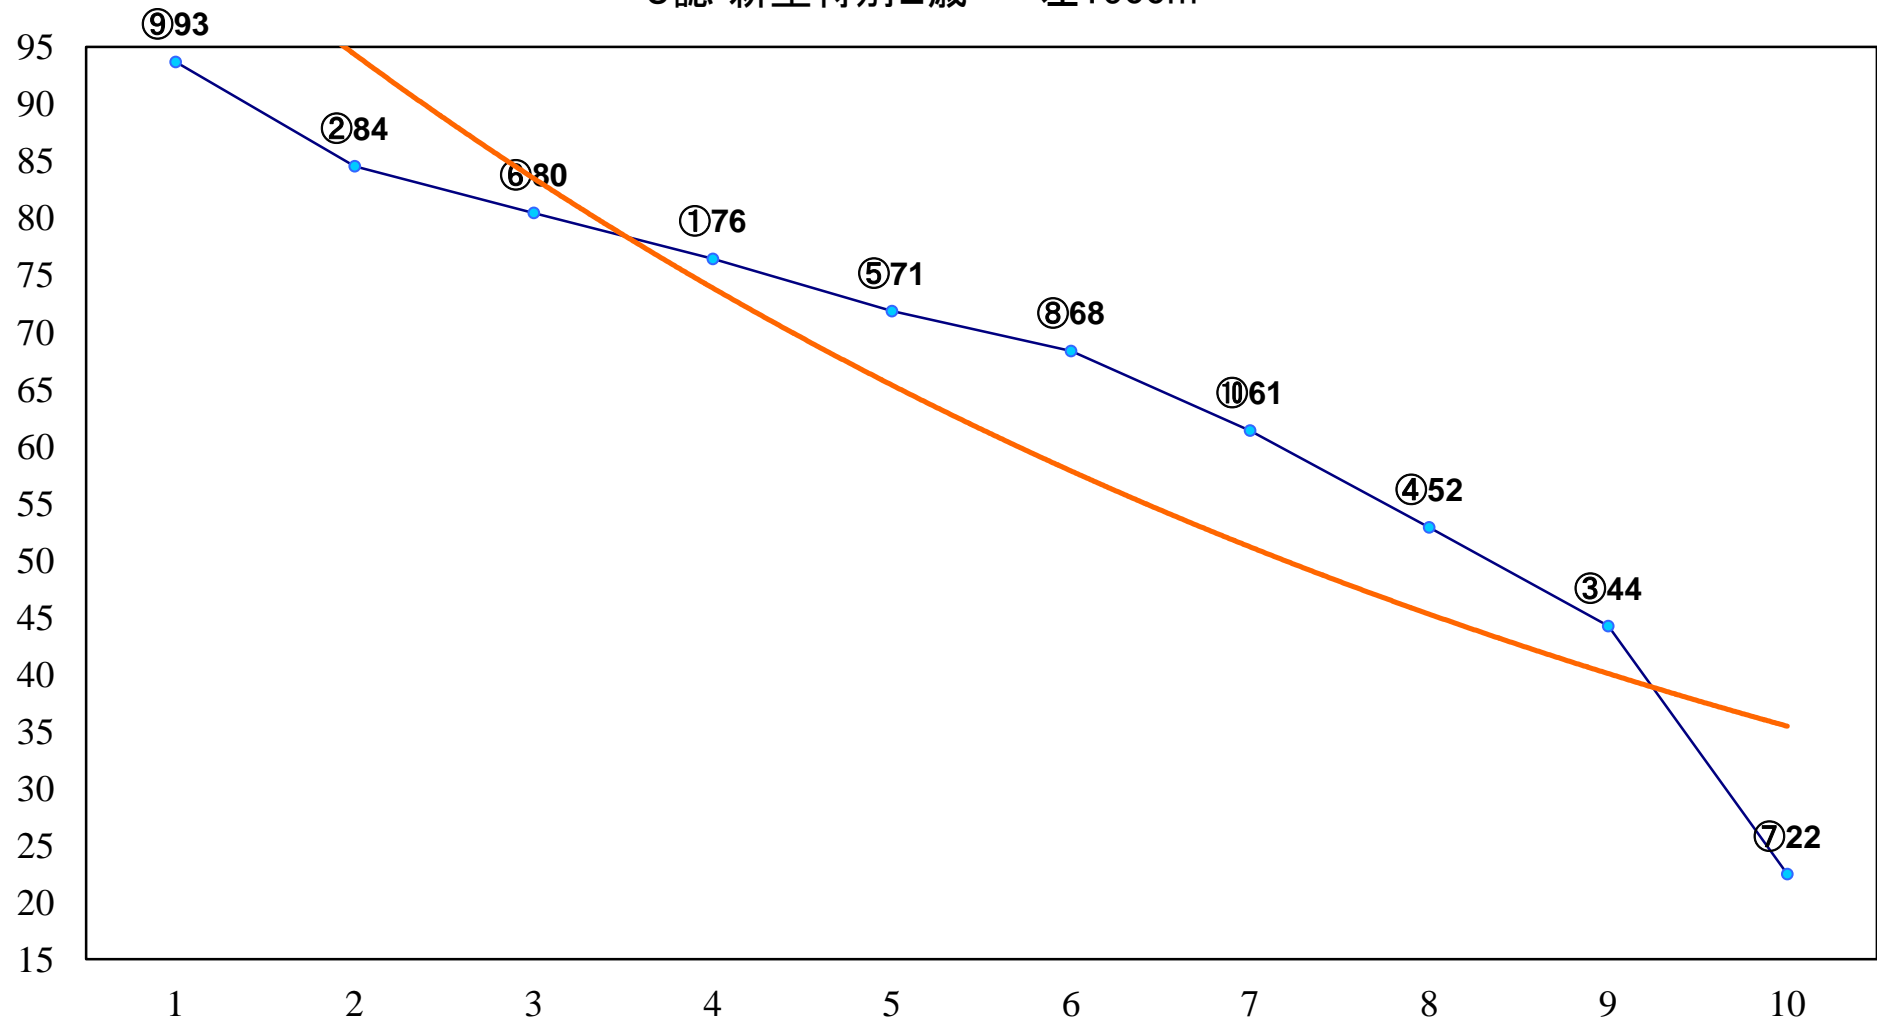

2015年09月22日(火) 浦和競馬 6R 13:35

J認 新星特別2歳一 左1500m