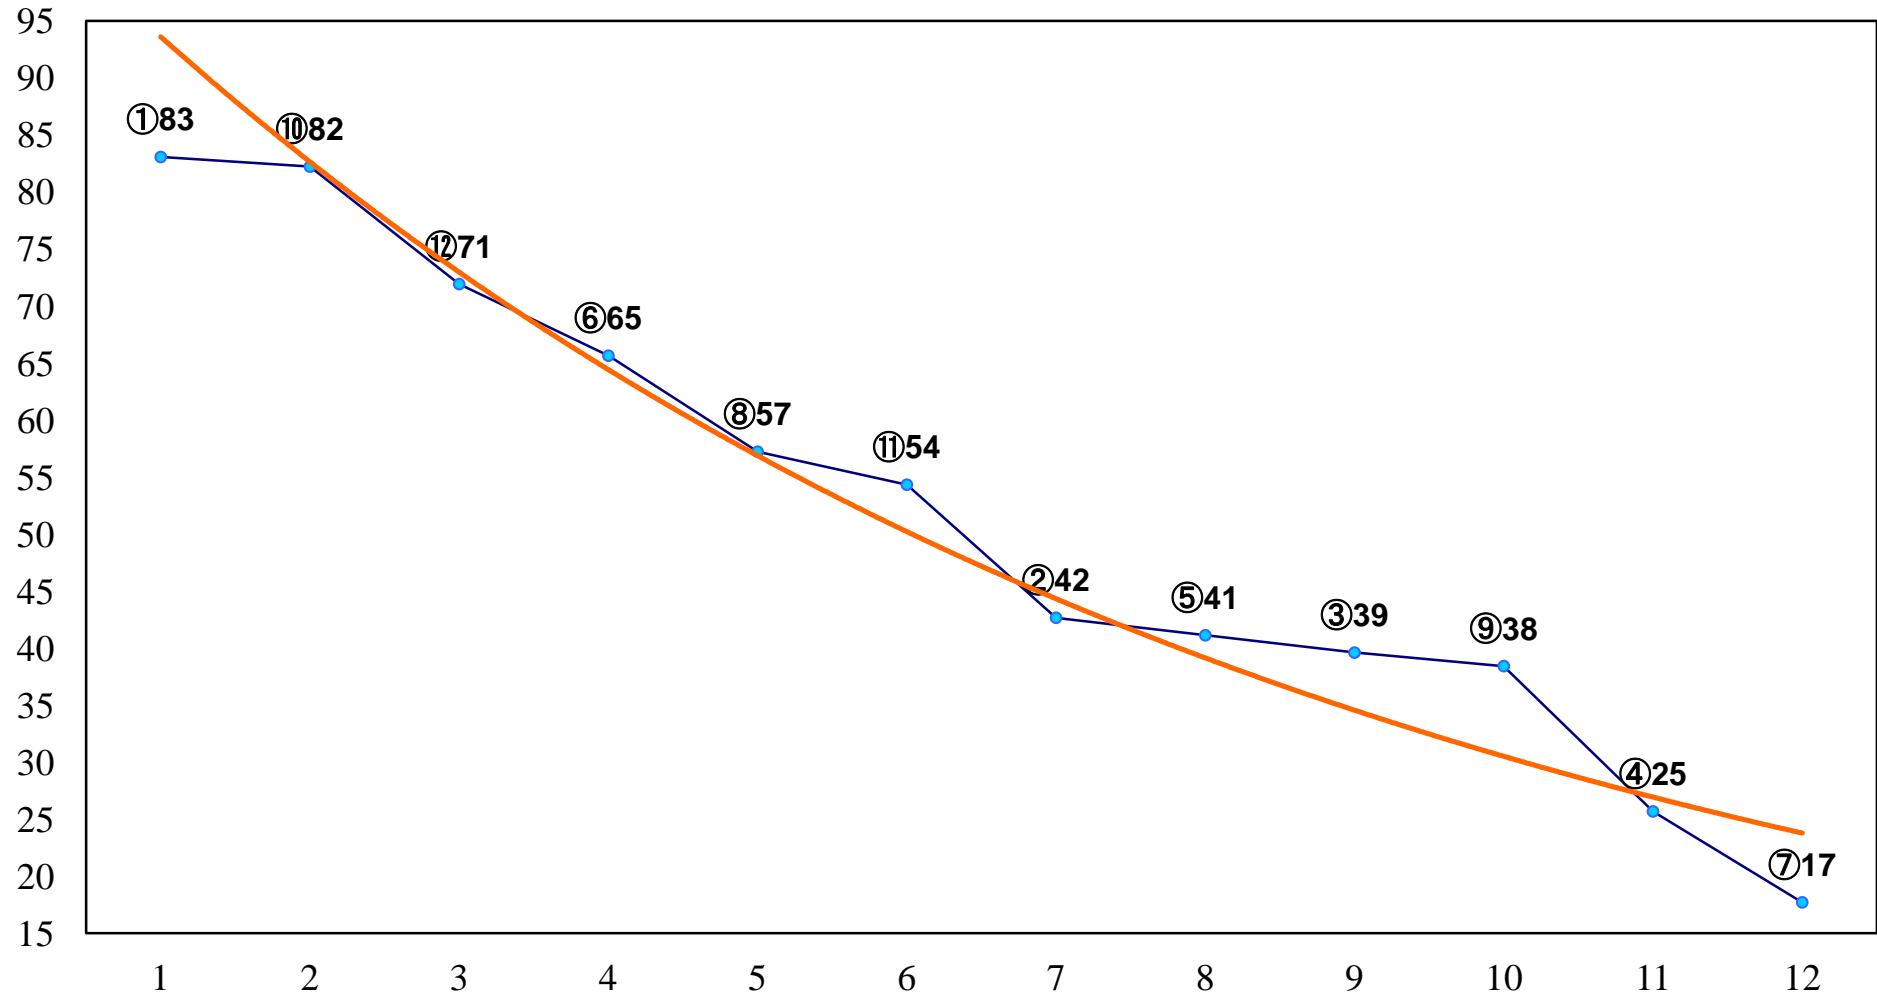

2015年09月22日(火) 浦和競馬 2R 11:30
C3八九 左1400m