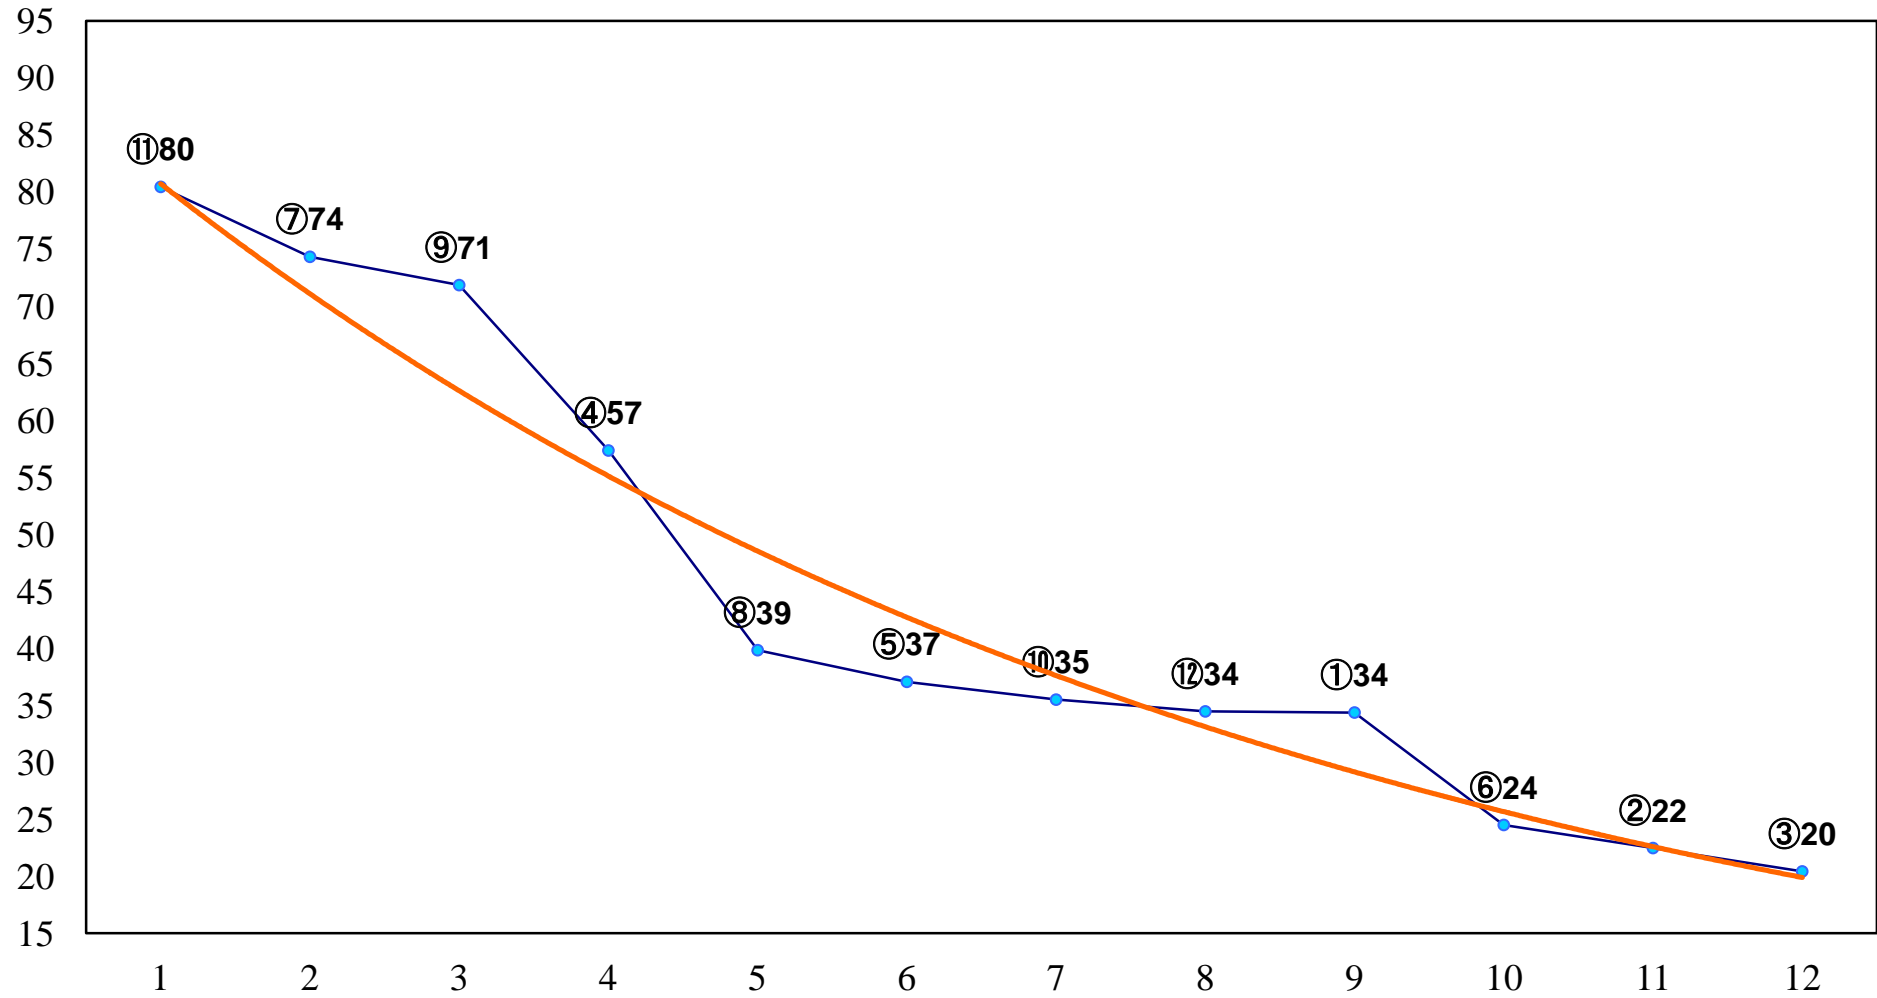

2015年09月22日(火) 浦和競馬 1R 11:00
C3八九 左1400m