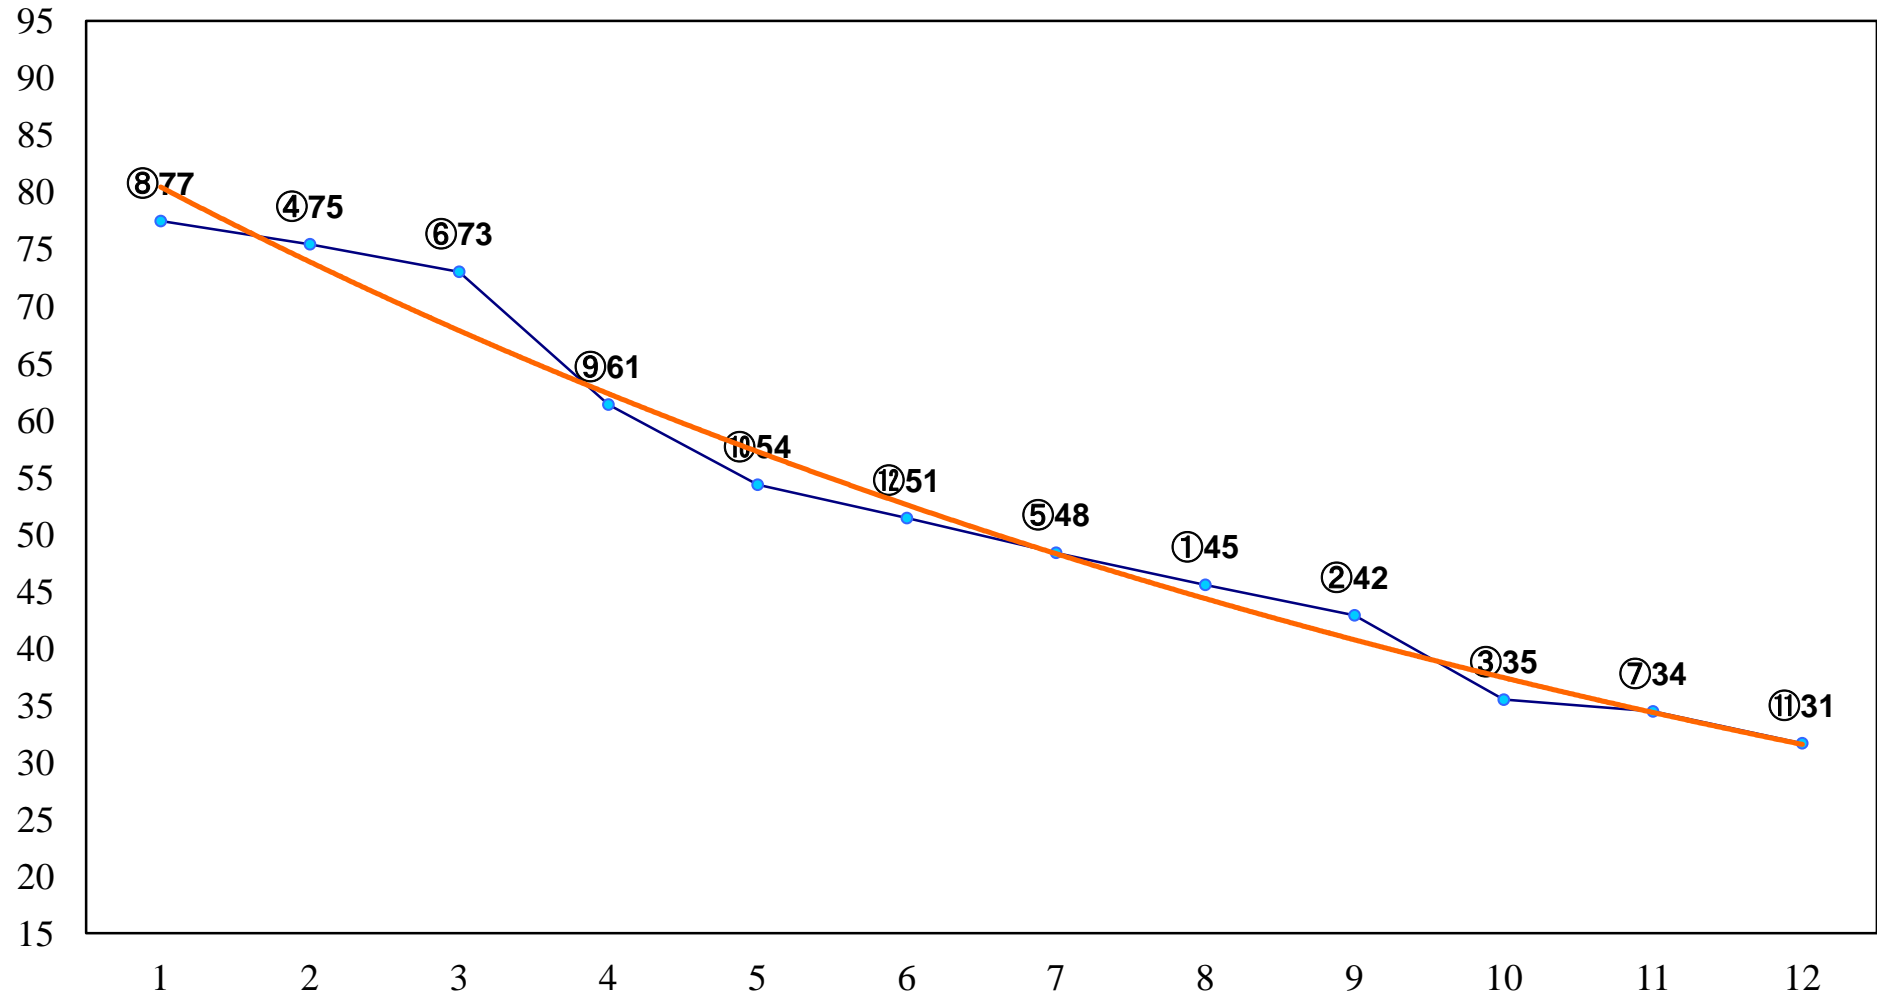

2015年09月22日(火) 浦和競馬 9R 15:20
HBA日高軽種馬農業協同組合賞C1六七 左1400m