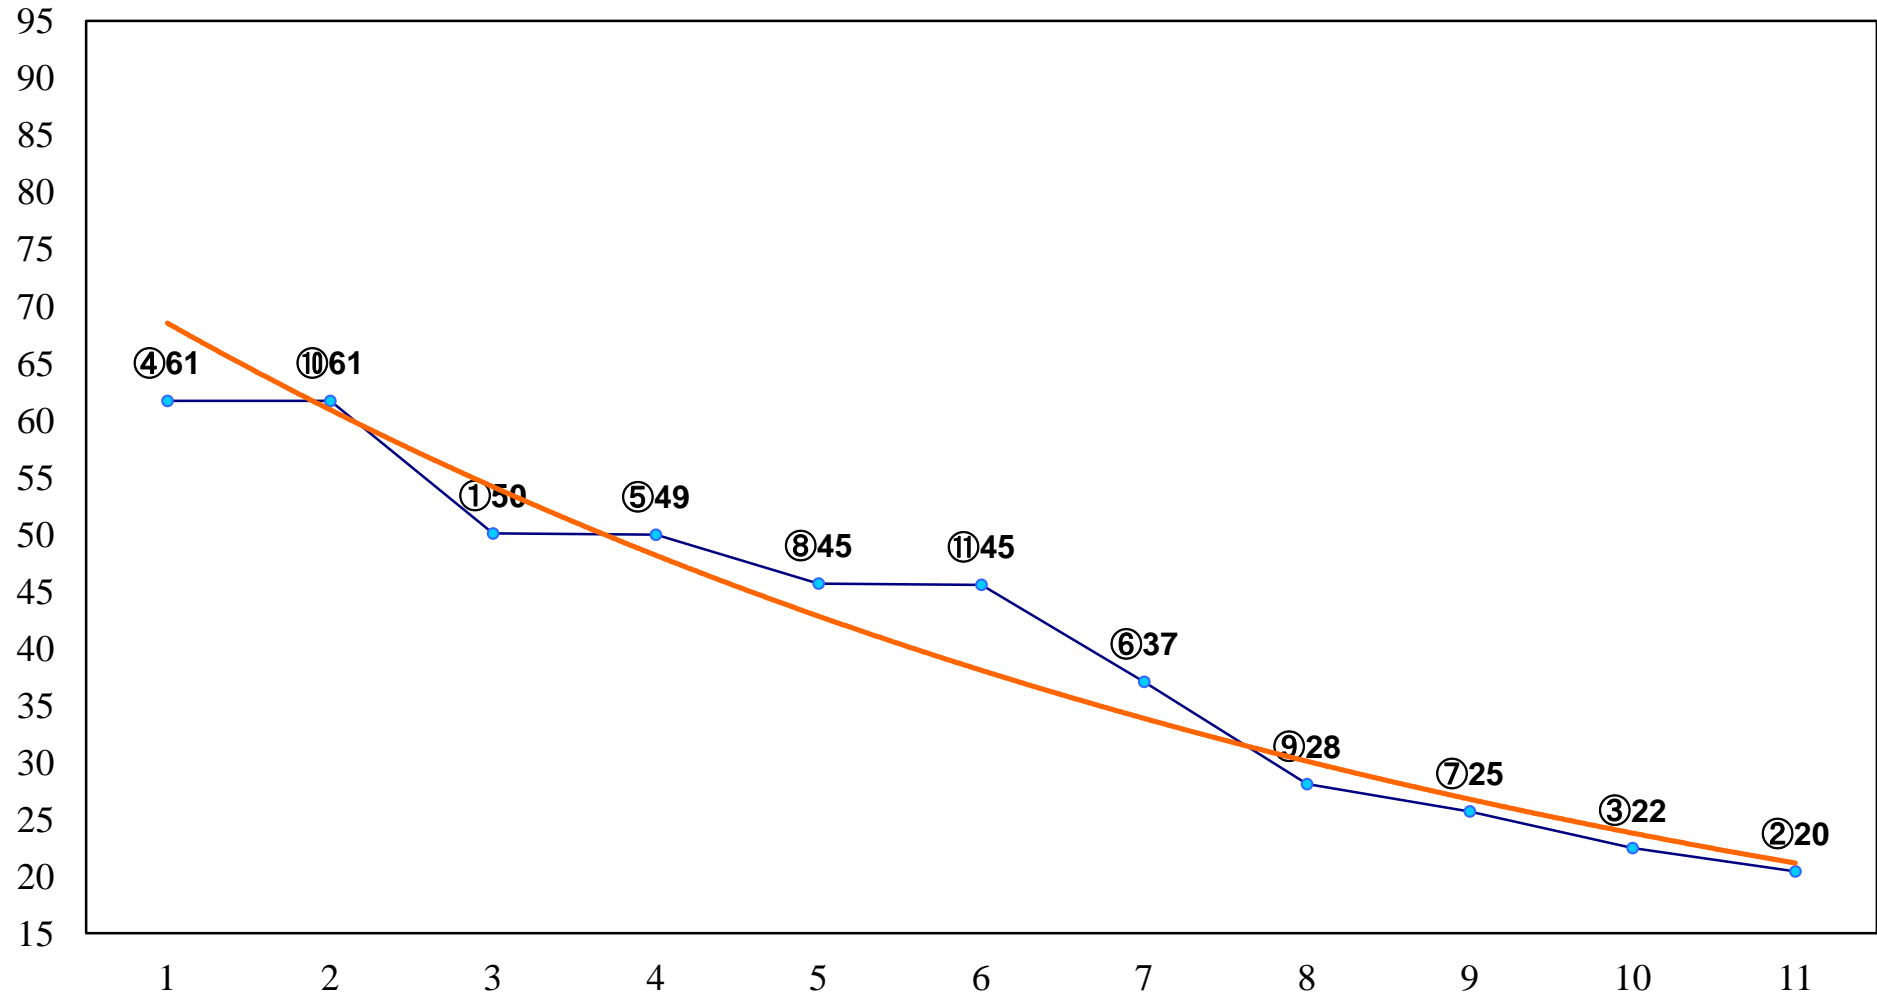

2015年09月22日(火) 浦和競馬 7R 14:10
C2四 左1500m