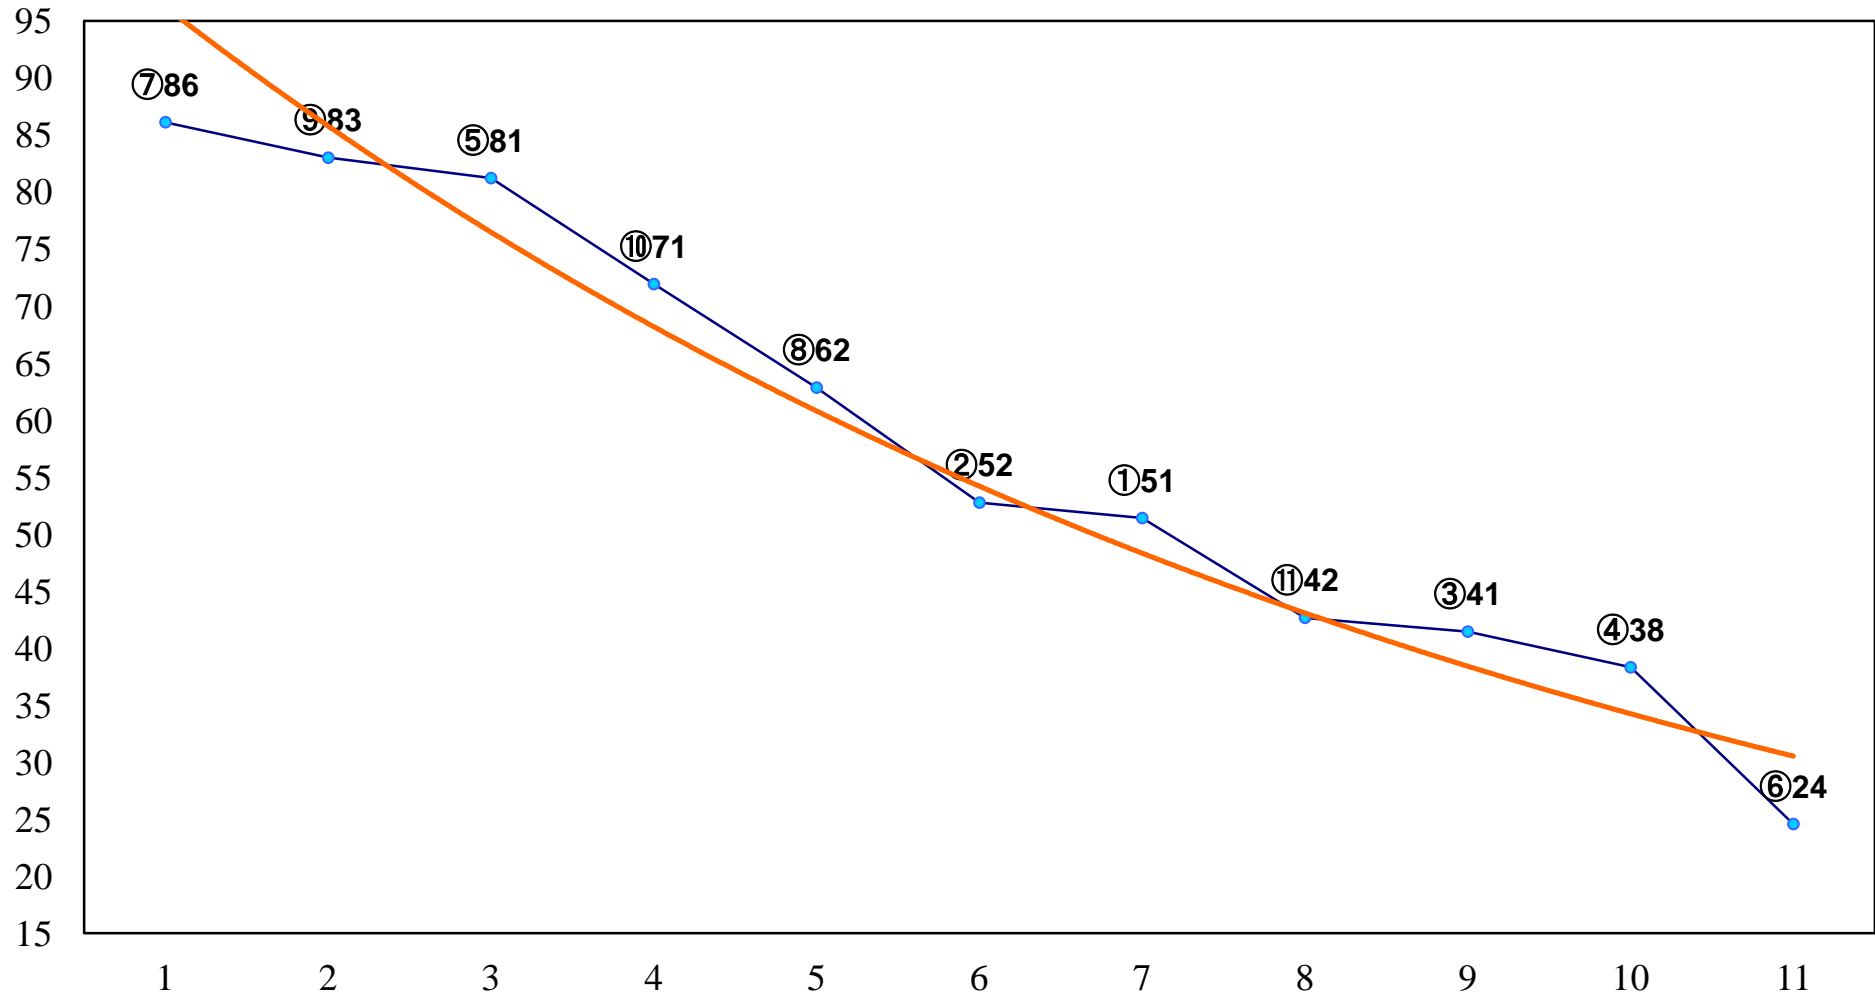

2015年09月22日(火) 浦和競馬 3R 12:00
3歳三 左1400m