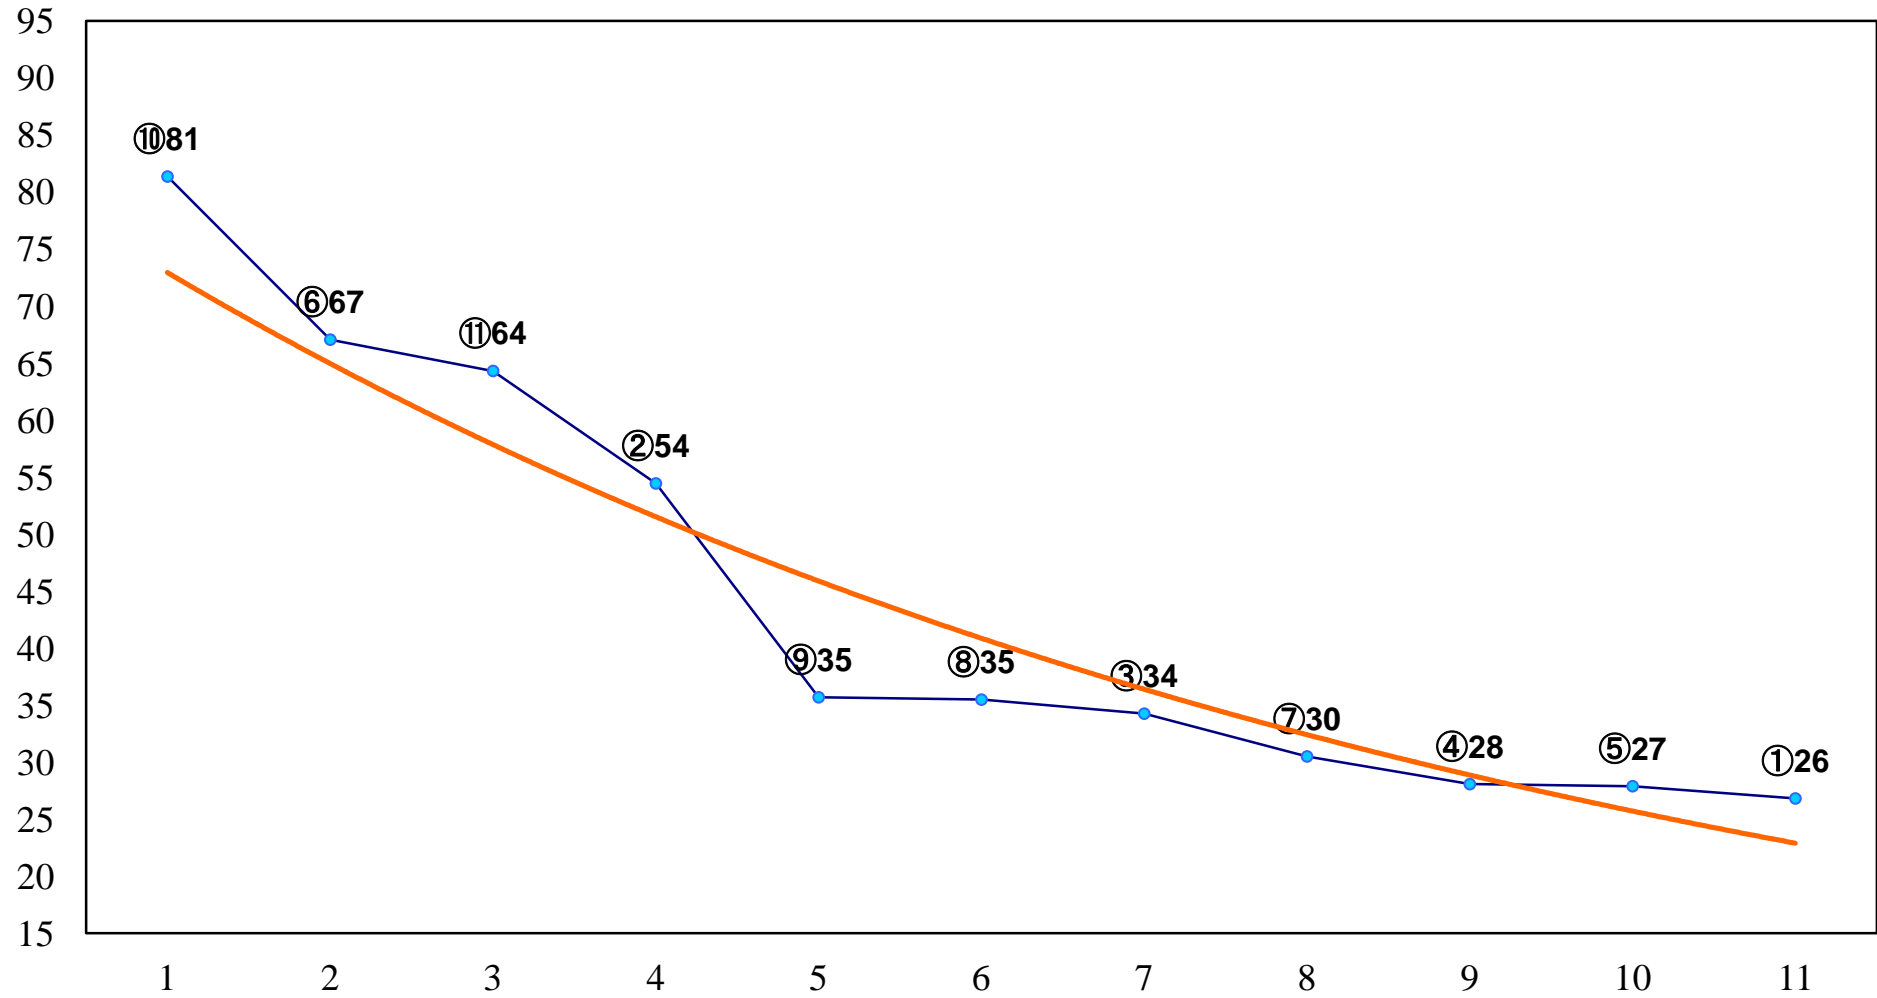

2015年09月22日(火) 浦和競馬 5R 13:00
C3選抜馬 左800m