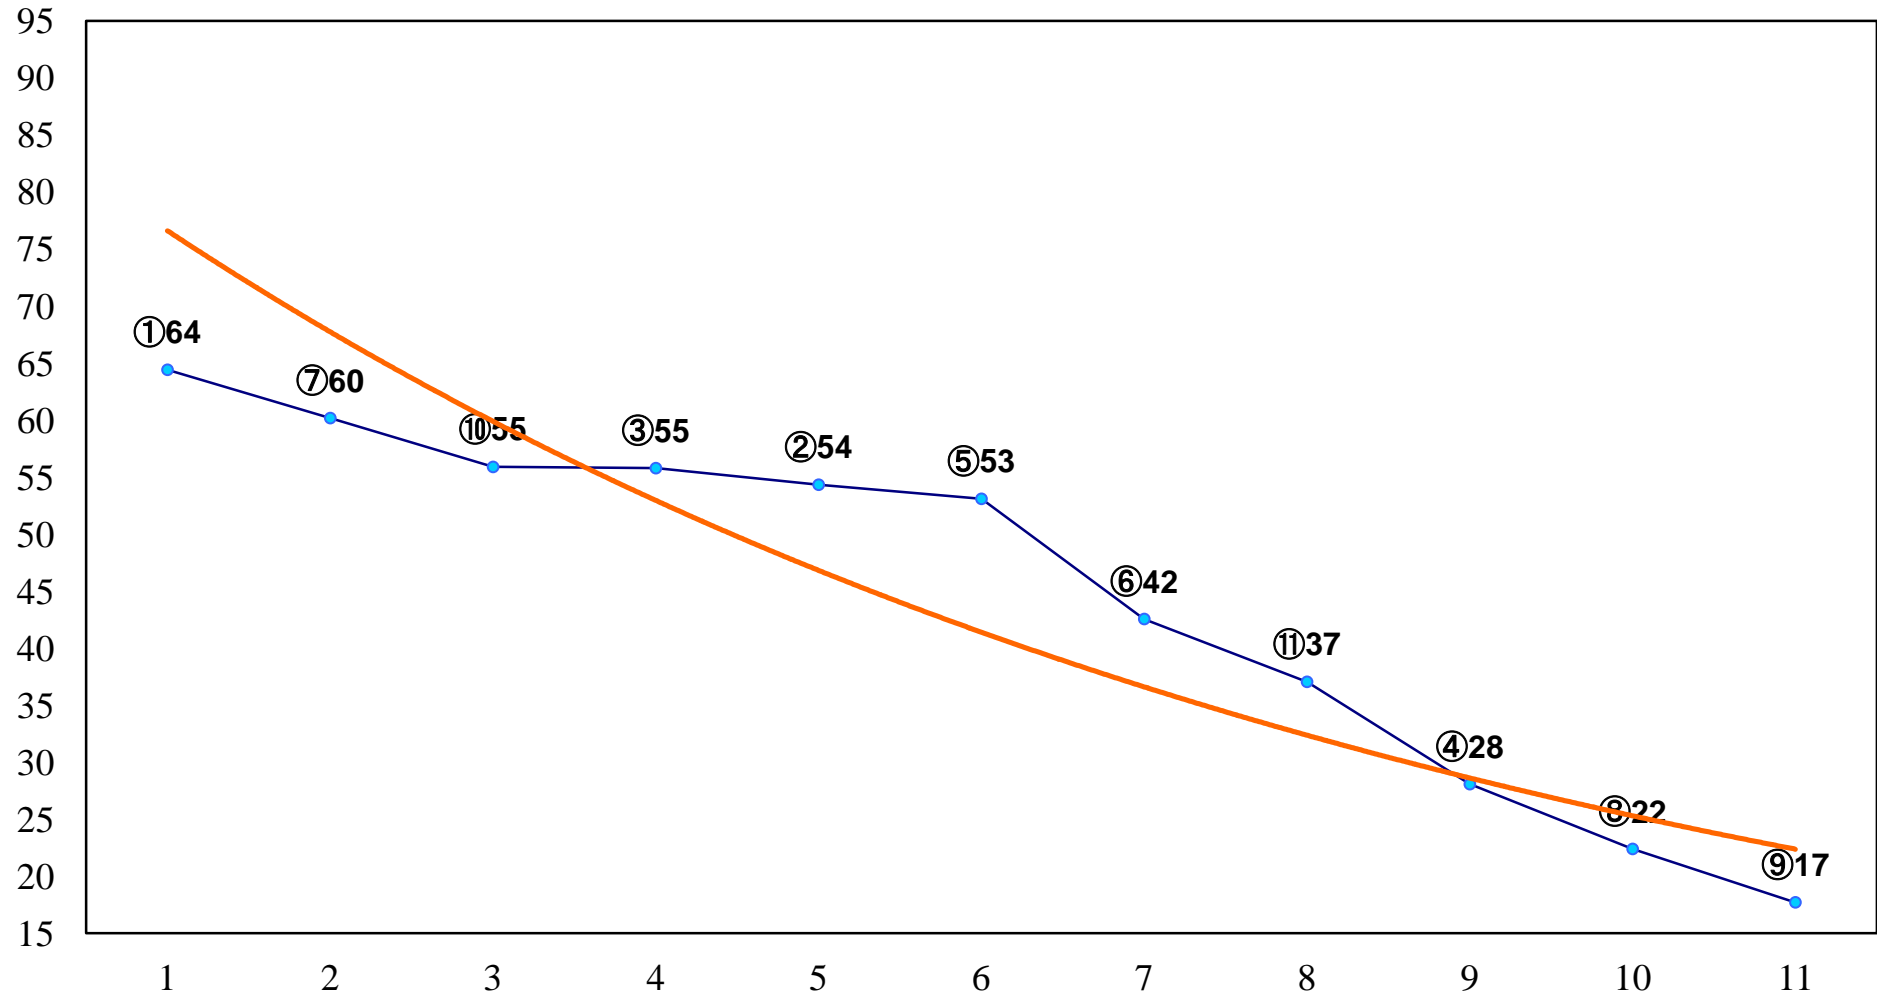

2015年09月22日(火) 浦和競馬 11R 16:35  
'15 プラチナカップA2下 左1400m

2015年09月22日(火) 浦和競馬 12R 17:10  
爽秋特別B2B3一 左1500m