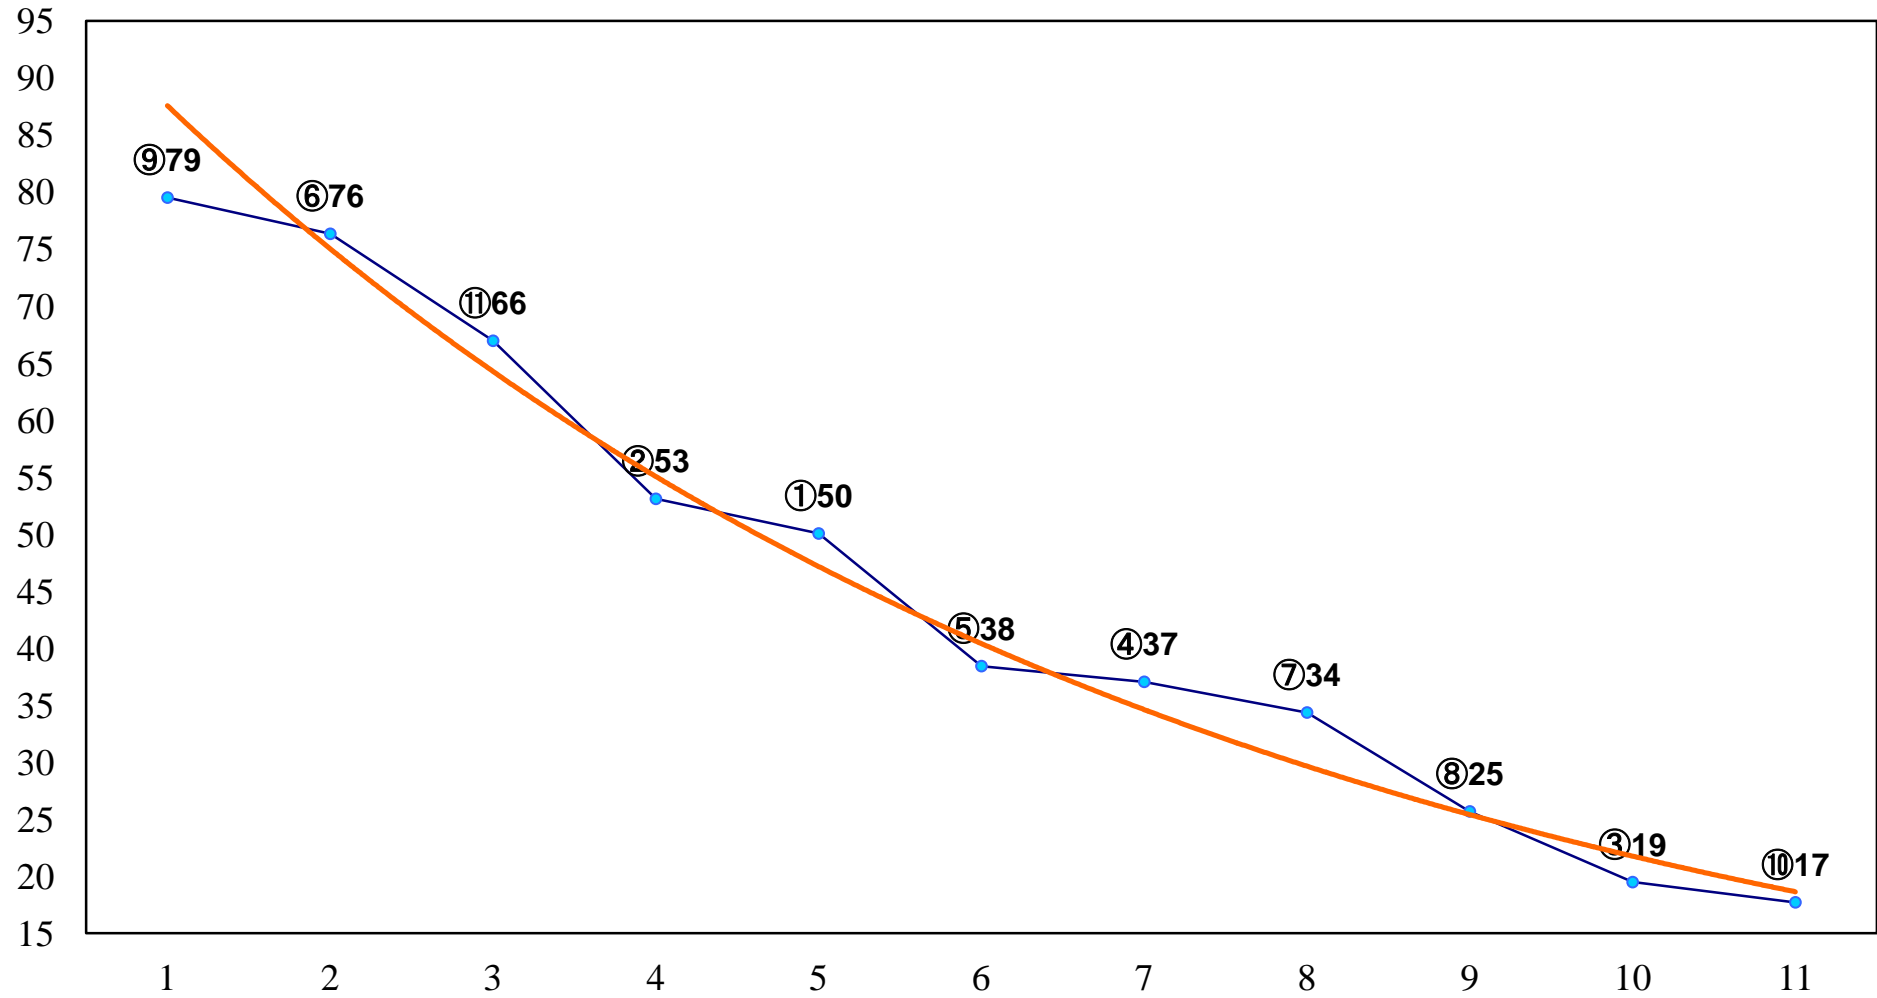

2015年09月22日(火) 浦和競馬 4R 12:30
3歳二 左1400m