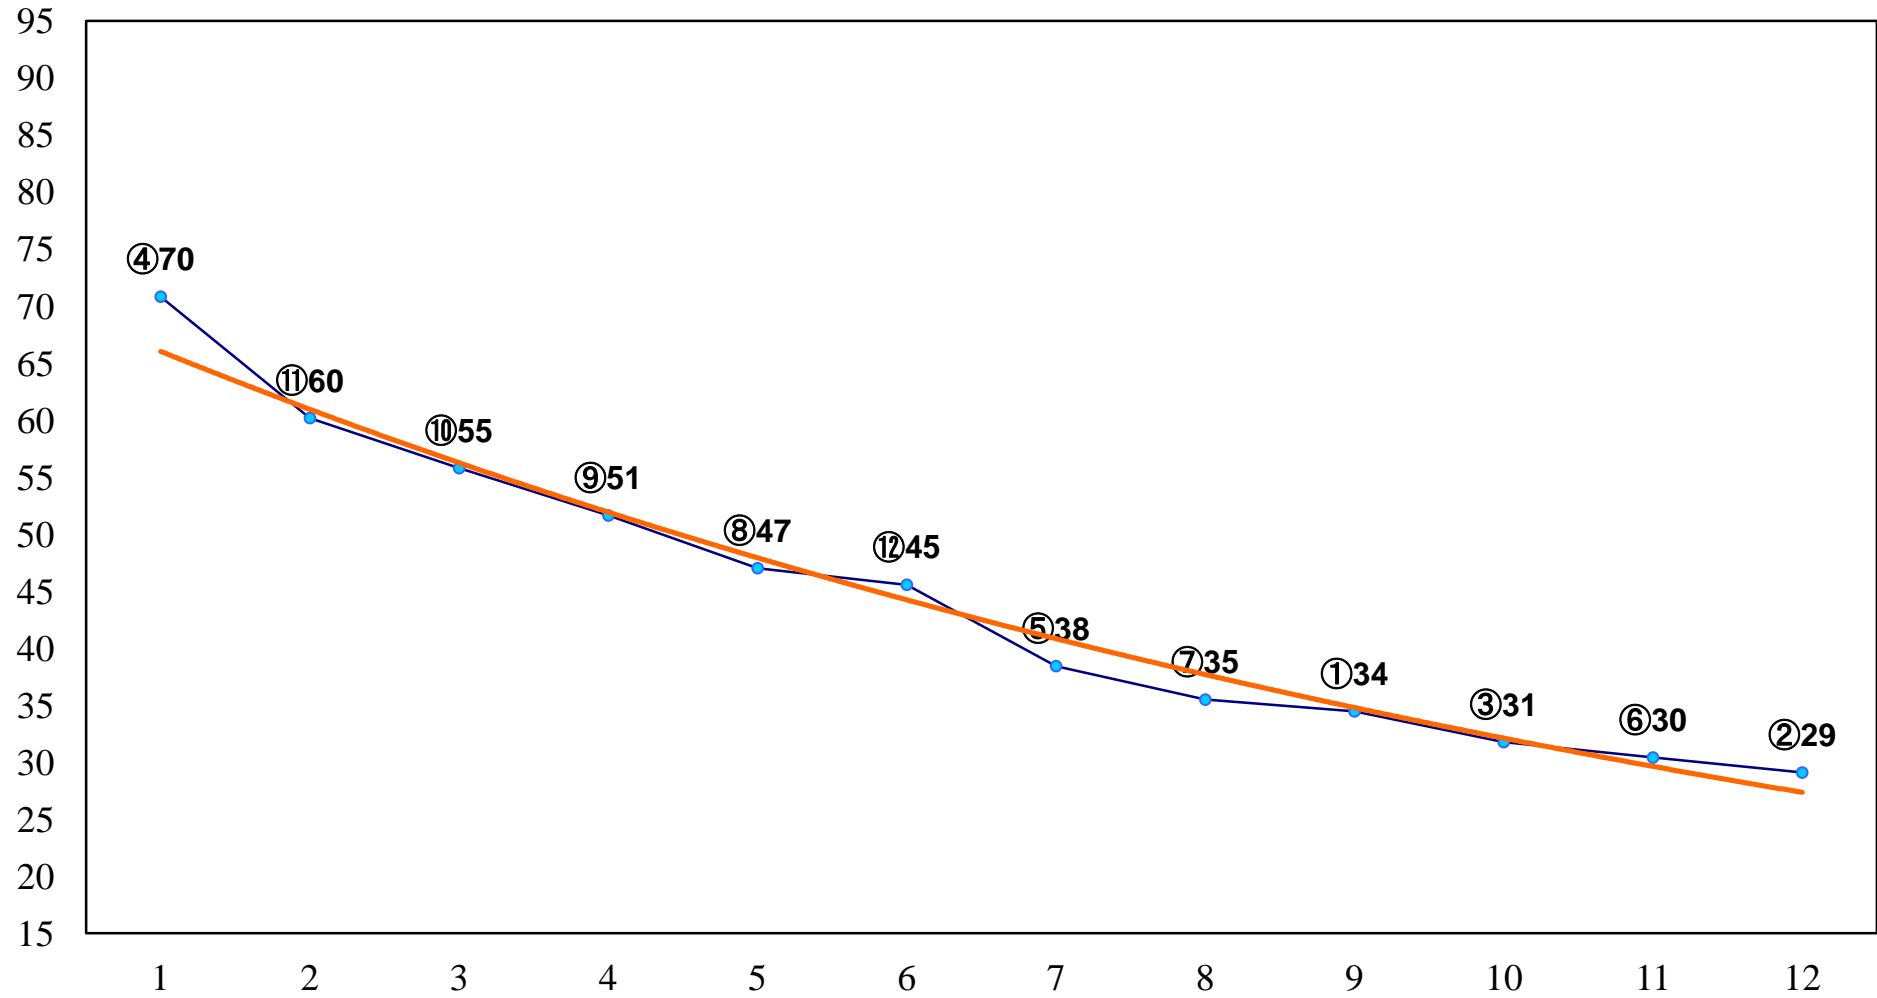

2015年09月24日(木) 浦和競馬 1R 11:00  
2歳四 左1300m

2015年09月24日(木) 浦和競馬 2R 11:30  
2歳三 左1300m

2015年09月24日(木) 浦和競馬 3R 12:00  
3歳七 左1400m

2015年09月24日(木) 浦和競馬 4R 12:30  
3歳六 左1400m

2015年09月24日(木) 浦和競馬 5R 13:05  
C3四五 左1400m