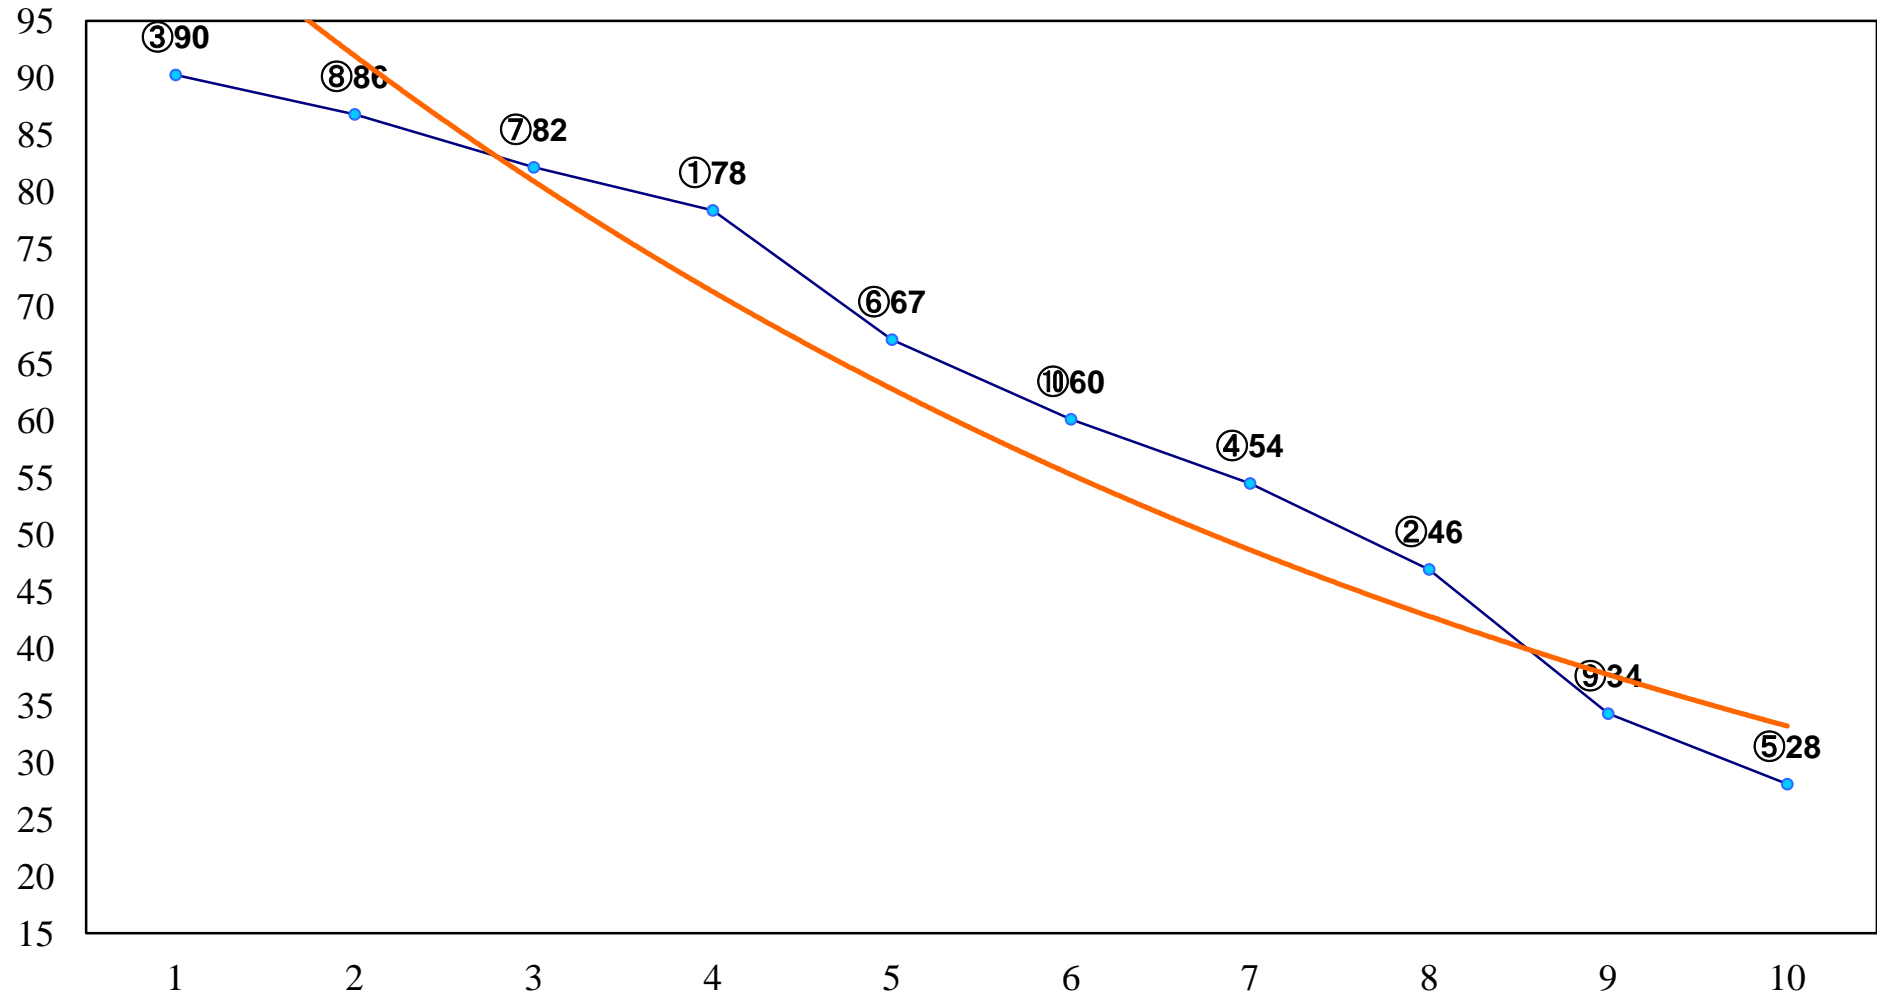

2015年09月24日(木) 浦和競馬 1R 11:00  
2歳四 左1300m

2015年09月24日(木) 浦和競馬 2R 11:30  
2歳三 左1300m

2015年09月24日(木) 浦和競馬 3R 12:00  
3歳七 左1400m

2015年09月24日(木) 浦和競馬 4R 12:30  
3歳六 左1400m

2015年09月24日(木) 浦和競馬 5R 13:05  
C3四五 左1400m