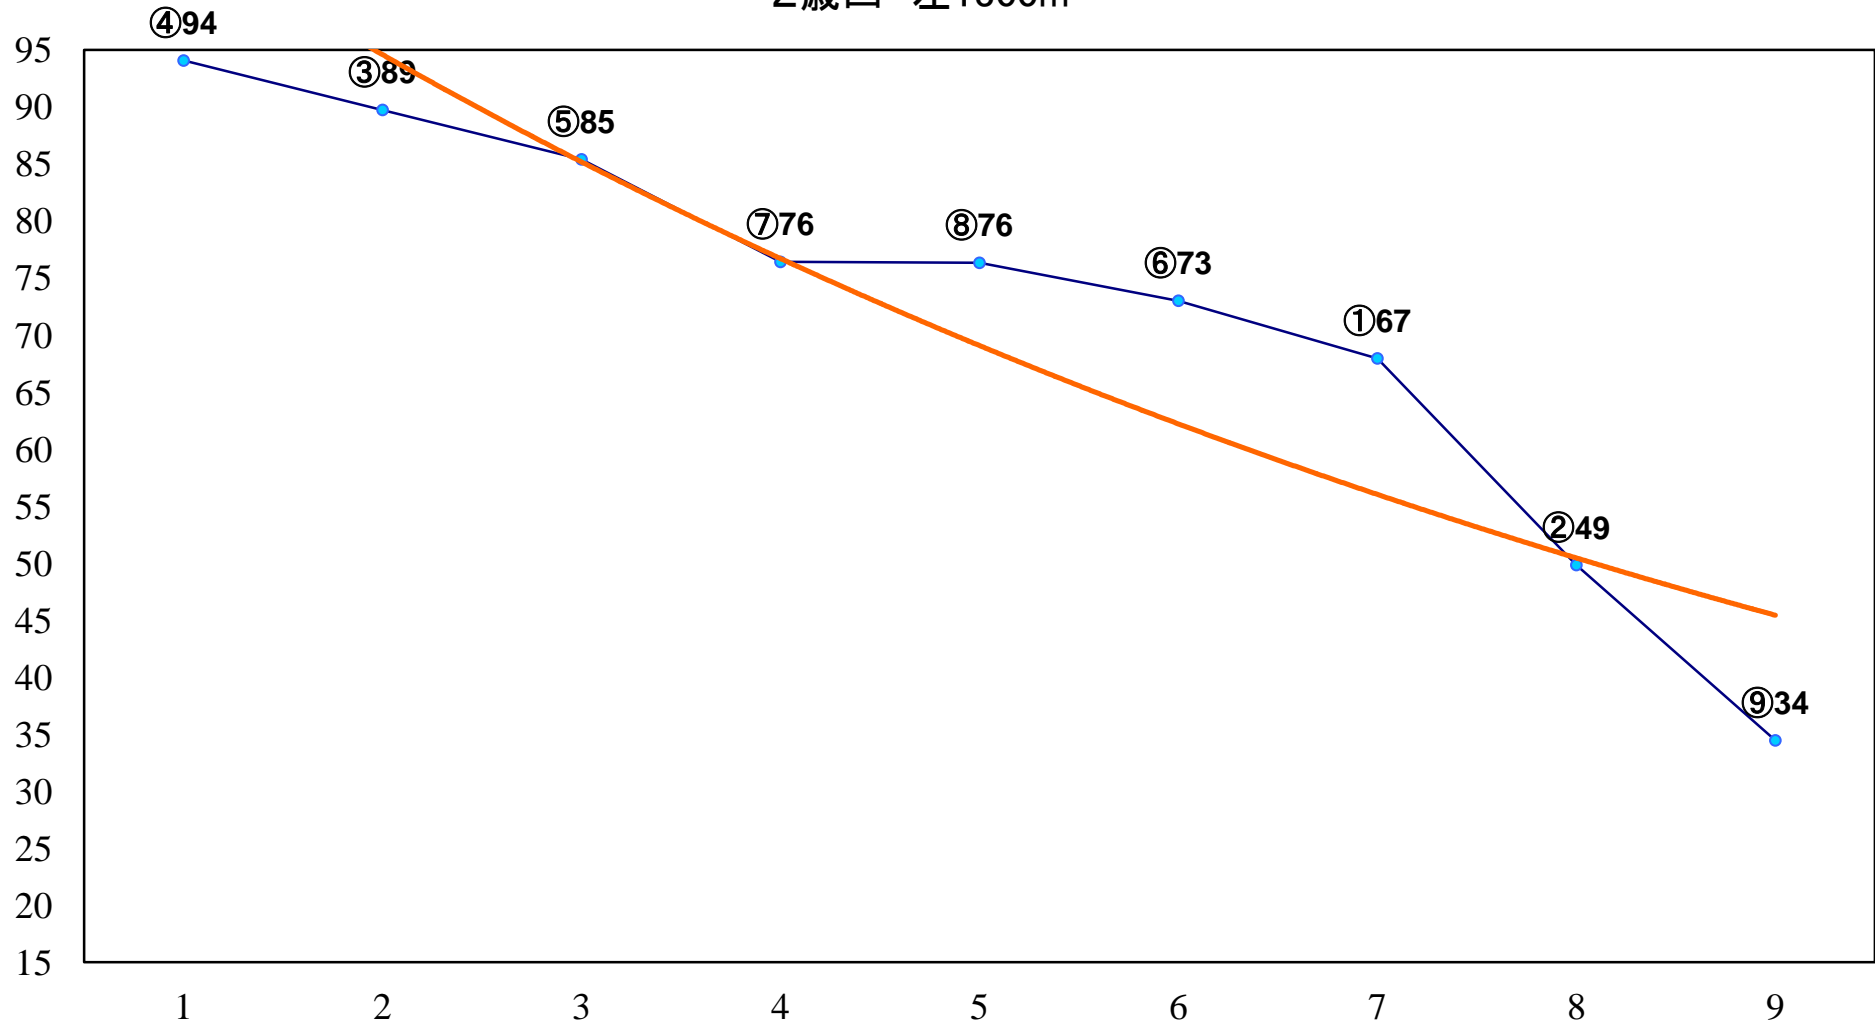

2015年09月24日(木) 浦和競馬 1R 11:00  
2歳四 左1300m

2015年09月24日(木) 浦和競馬 2R 11:30  
2歳三 左1300m

2015年09月24日(木) 浦和競馬 3R 12:00  
3歳七 左1400m

2015年09月24日(木) 浦和競馬 4R 12:30  
3歳六 左1400m

2015年09月24日(木) 浦和競馬 5R 13:05  
C3四五 左1400m