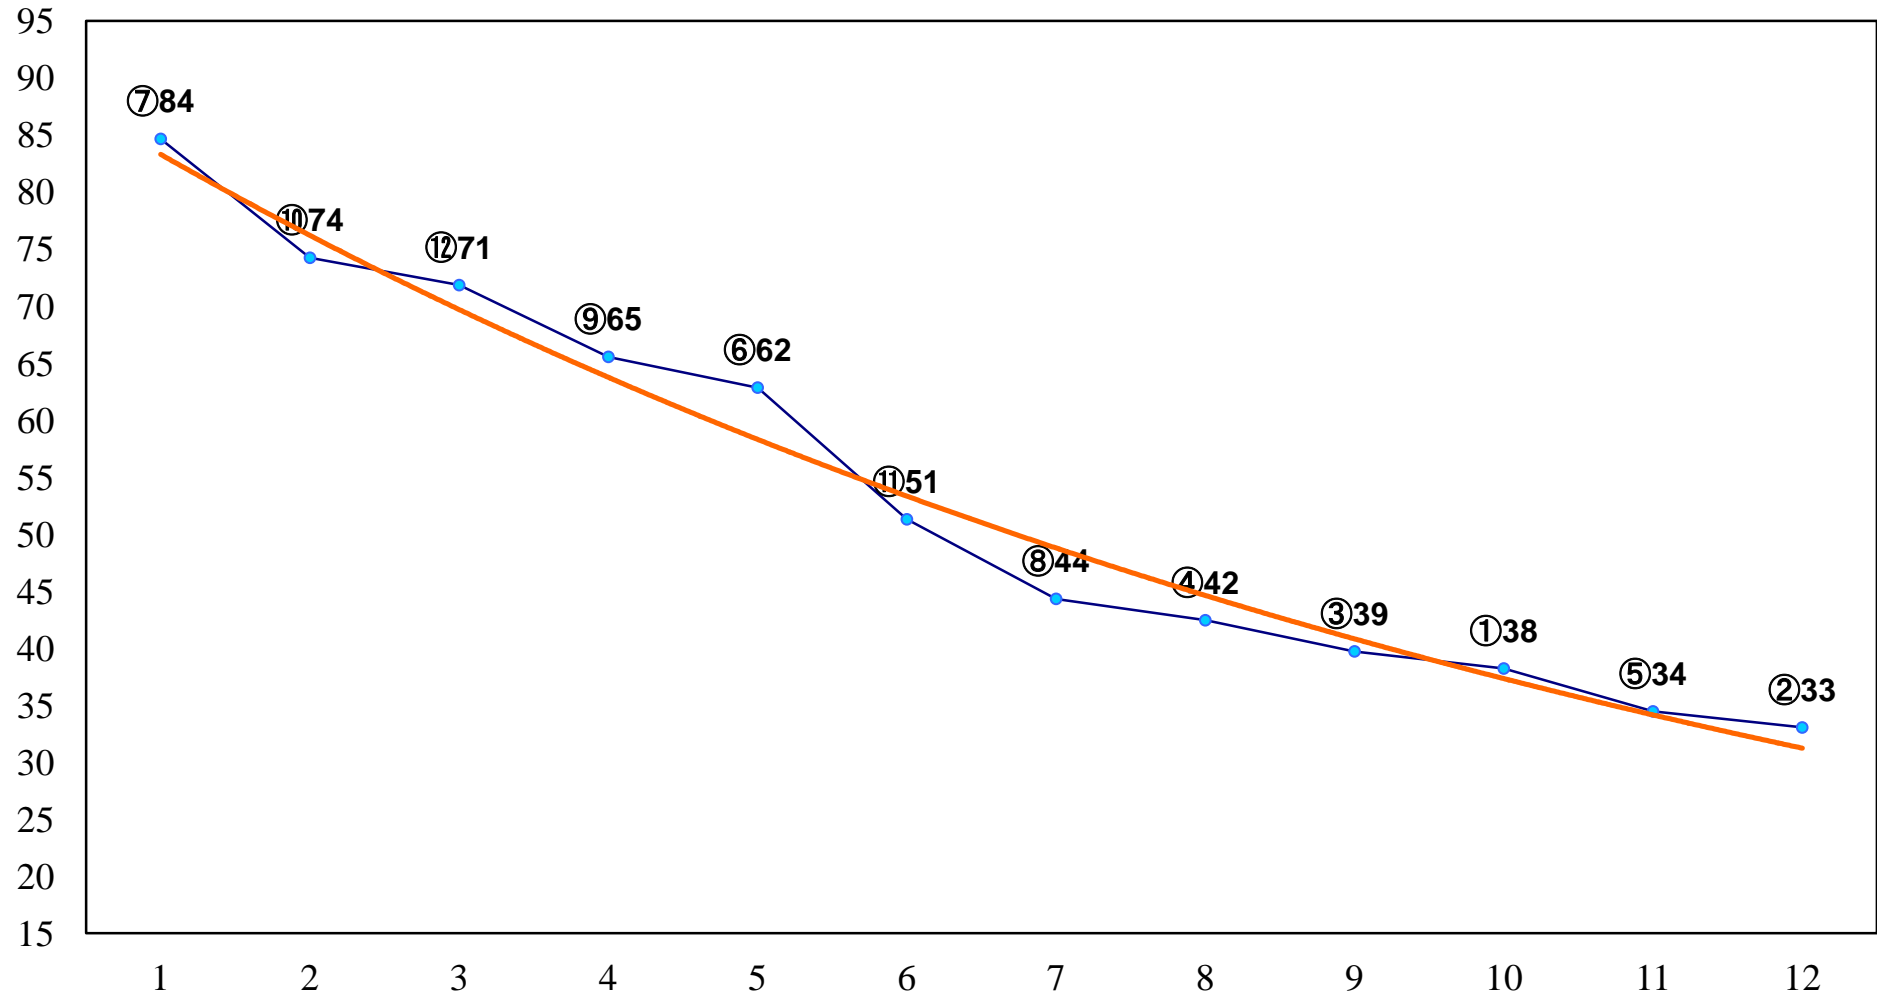

2015年09月24日(木) 浦和競馬 10R 16:00
J交 マルチウイン特別B2B3選抜馬 左1400m