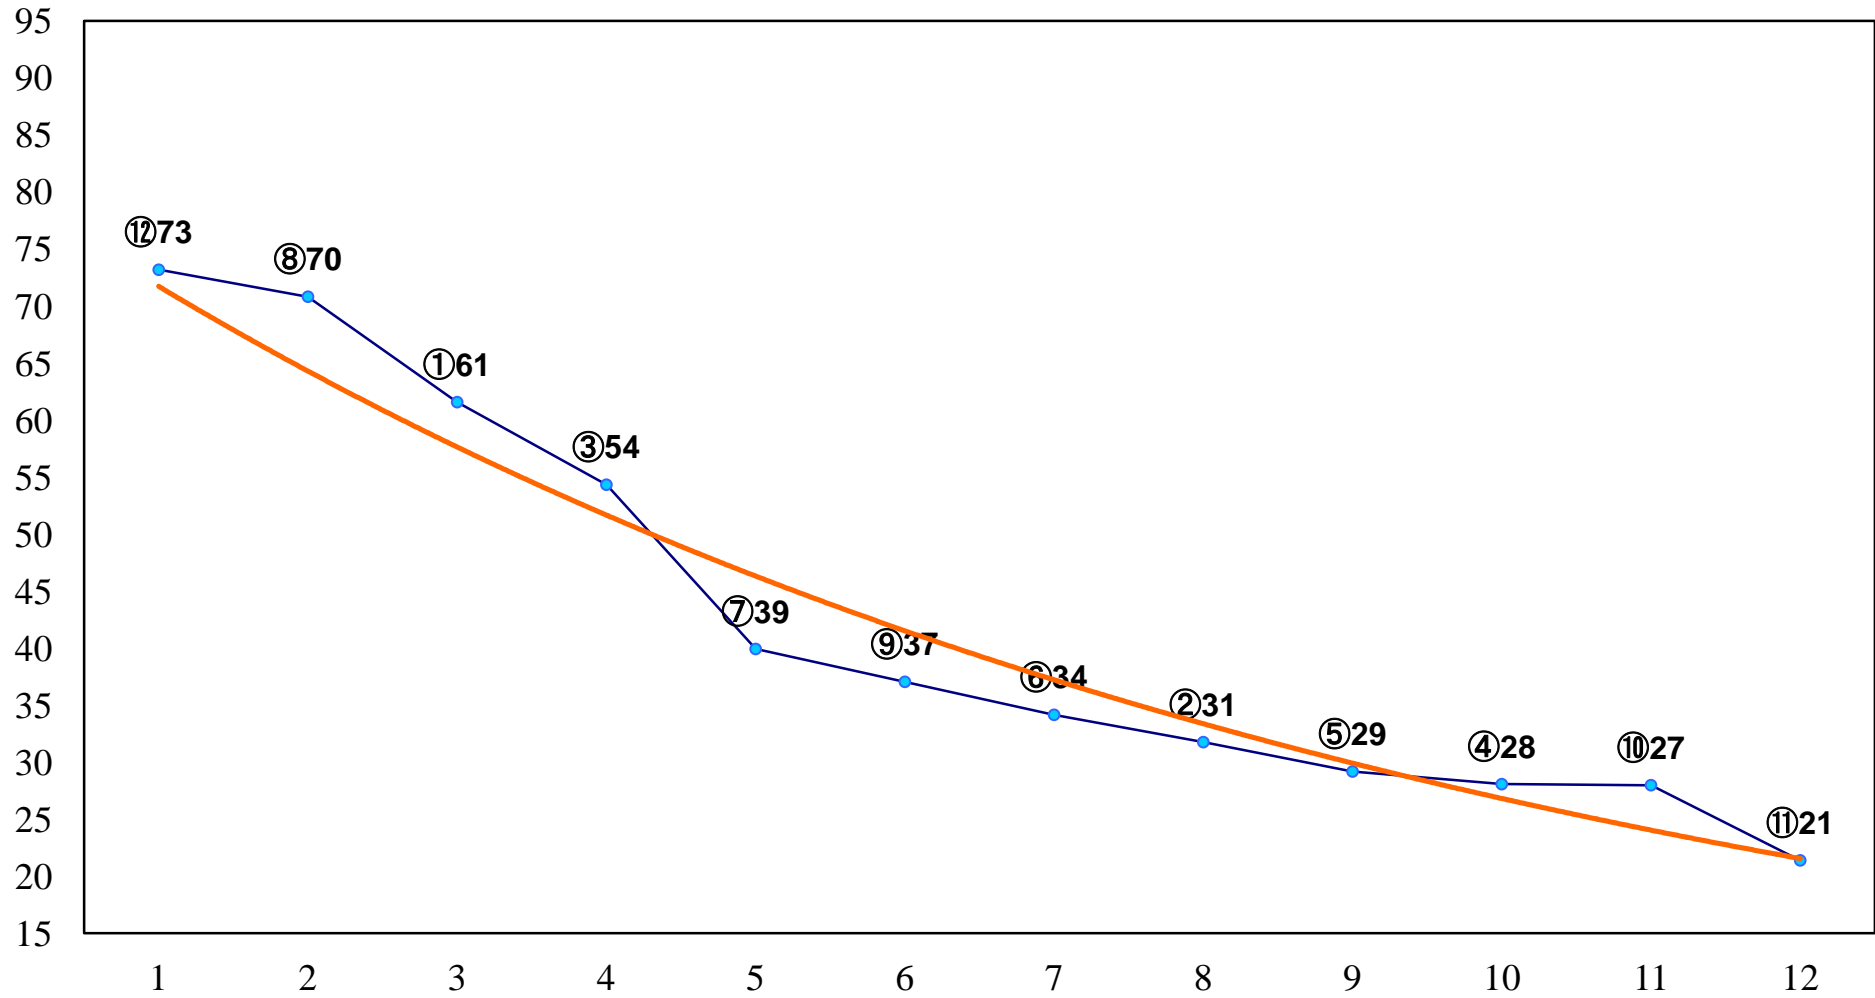

2015年09月24日(木) 浦和競馬 1R 11:00  
2歳四 左1300m

2015年09月24日(木) 浦和競馬 2R 11:30  
2歳三 左1300m

2015年09月24日(木) 浦和競馬 3R 12:00  
3歳七 左1400m

2015年09月24日(木) 浦和競馬 4R 12:30  
3歳六 左1400m

2015年09月24日(木) 浦和競馬 5R 13:05  
C3四五 左1400m