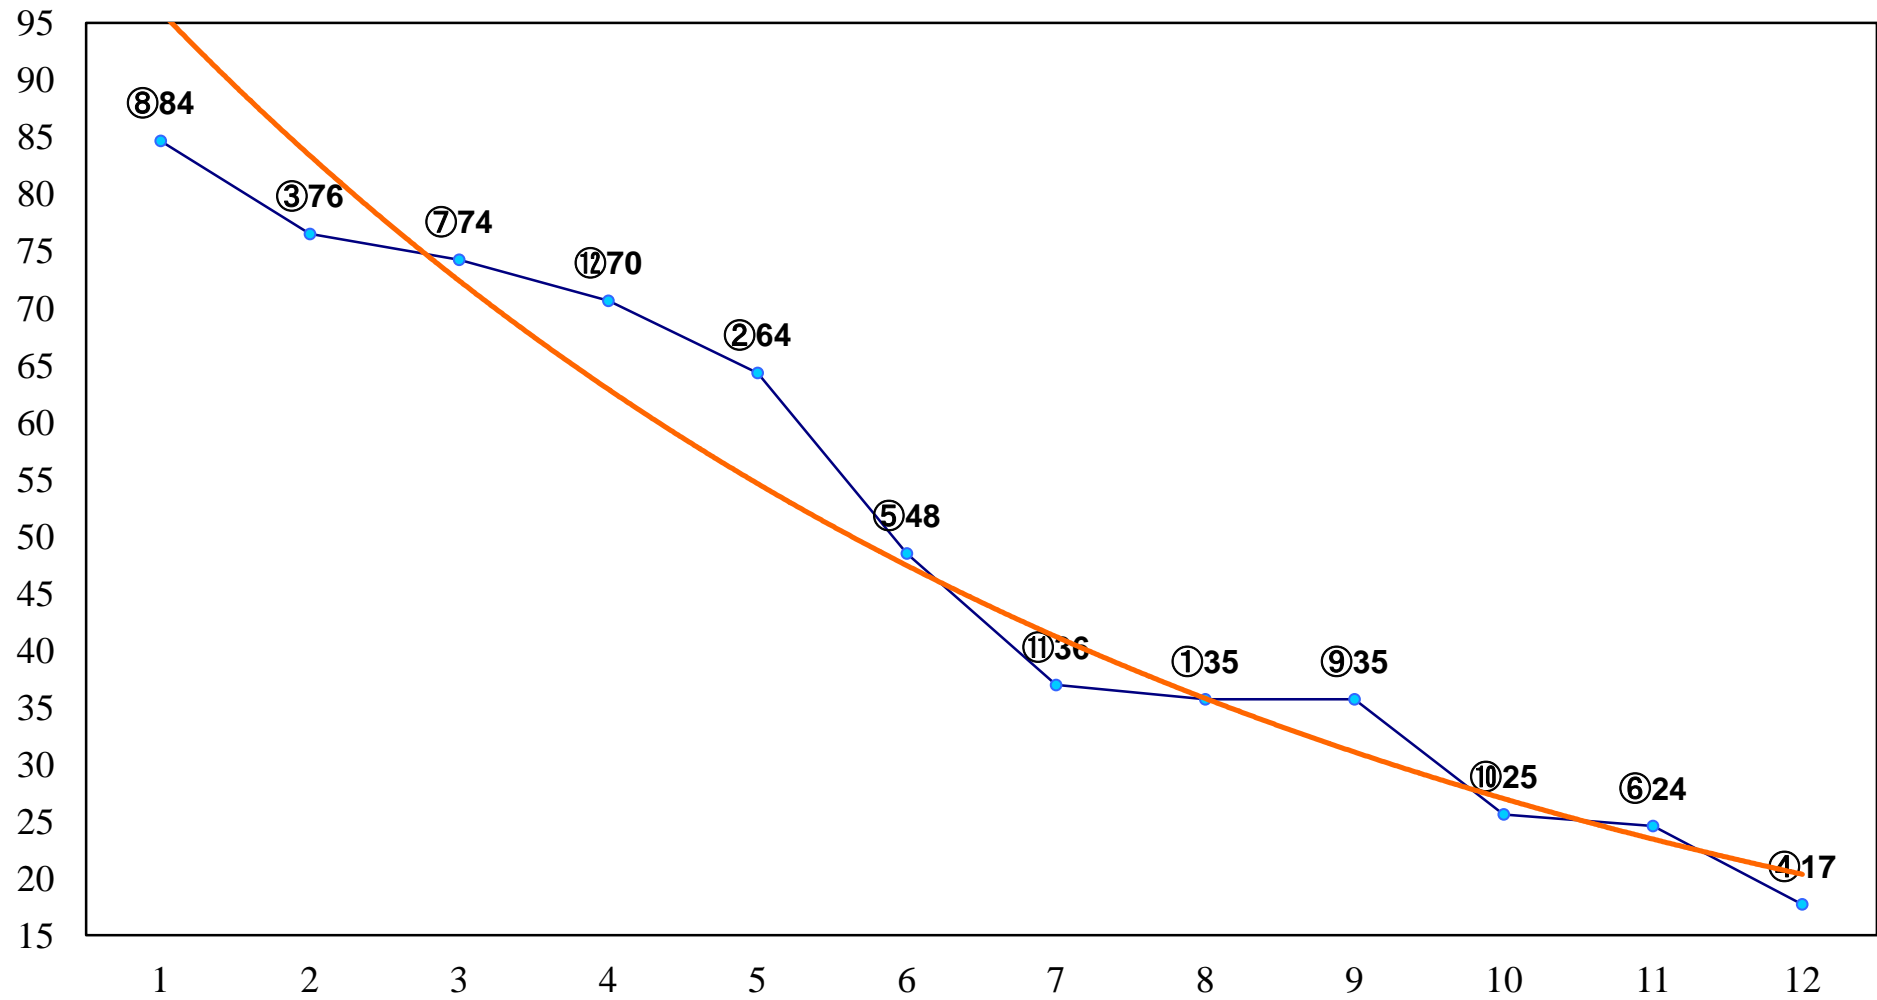

2015年09月24日(木) 浦和競馬 9R 15:25
ユッカ蘭賞C2三 左1400m