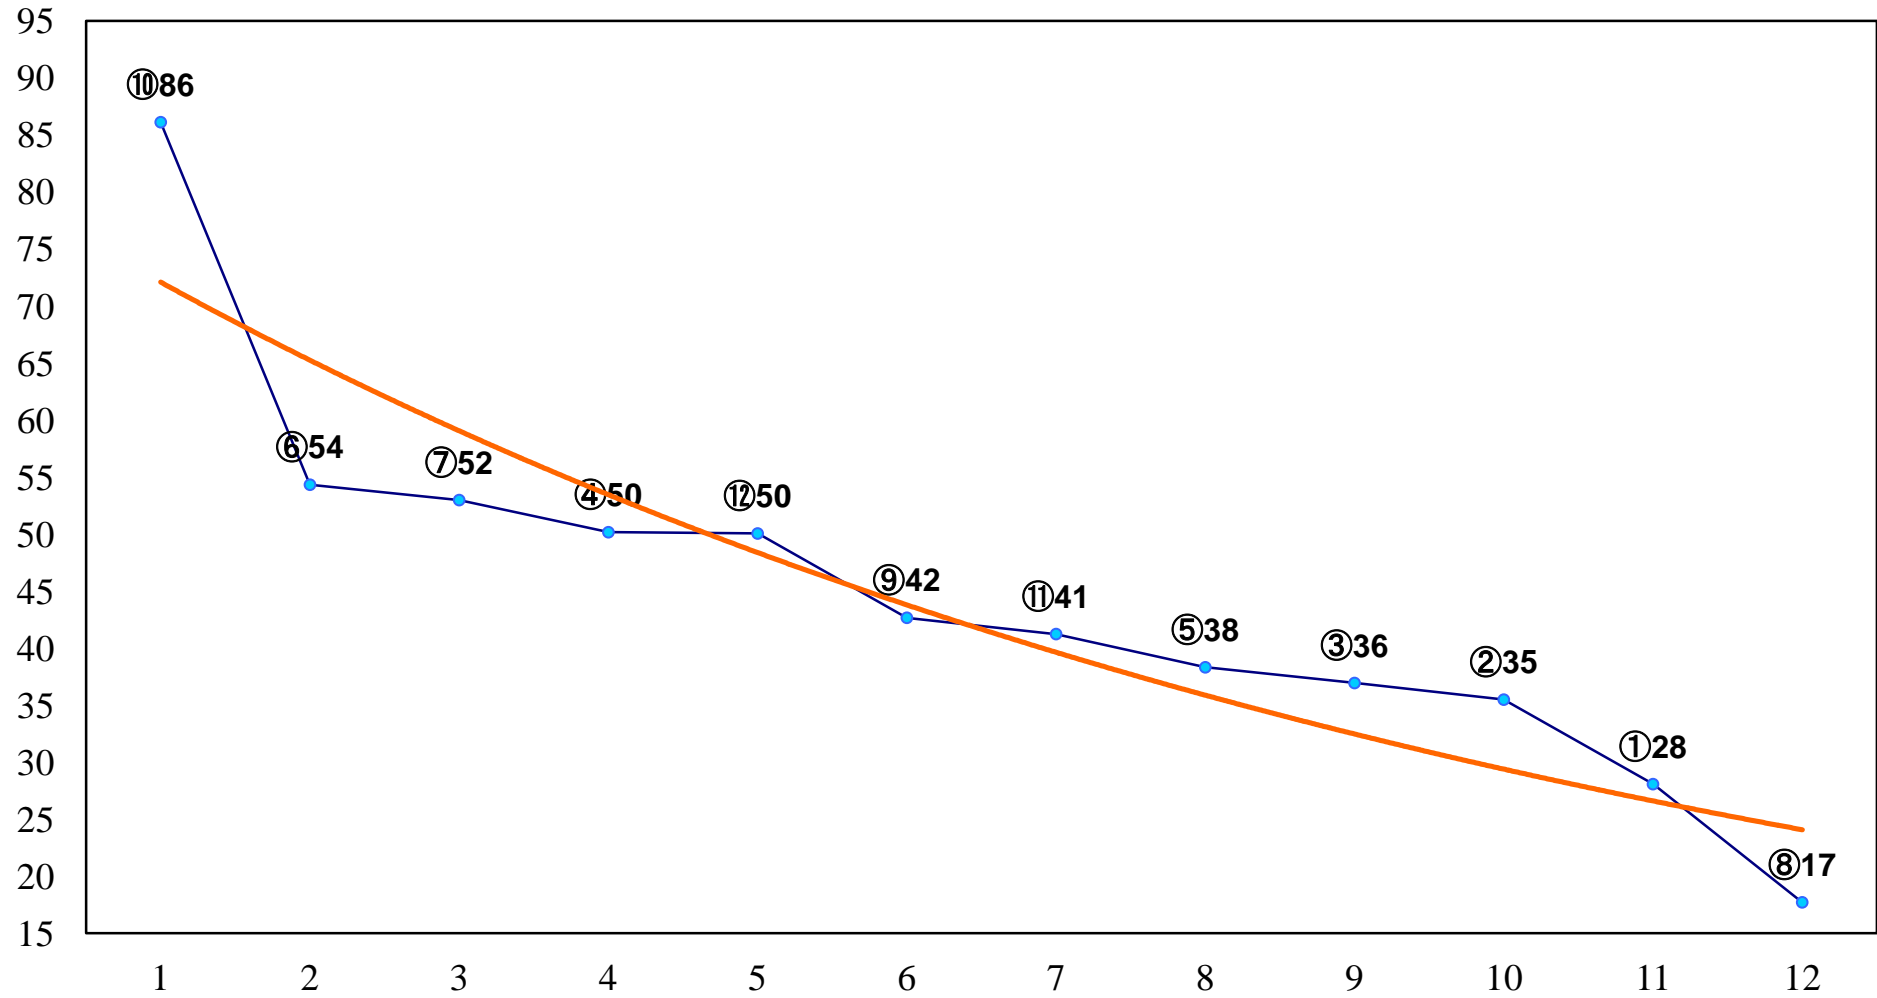

2015年09月24日(木) 浦和競馬 1R 11:00  
2歳四 左1300m

2015年09月24日(木) 浦和競馬 2R 11:30  
2歳三 左1300m

2015年09月24日(木) 浦和競馬 3R 12:00  
3歳七 左1400m

2015年09月24日(木) 浦和競馬 4R 12:30  
3歳六 左1400m

2015年09月24日(木) 浦和競馬 5R 13:05  
C3四五 左1400m