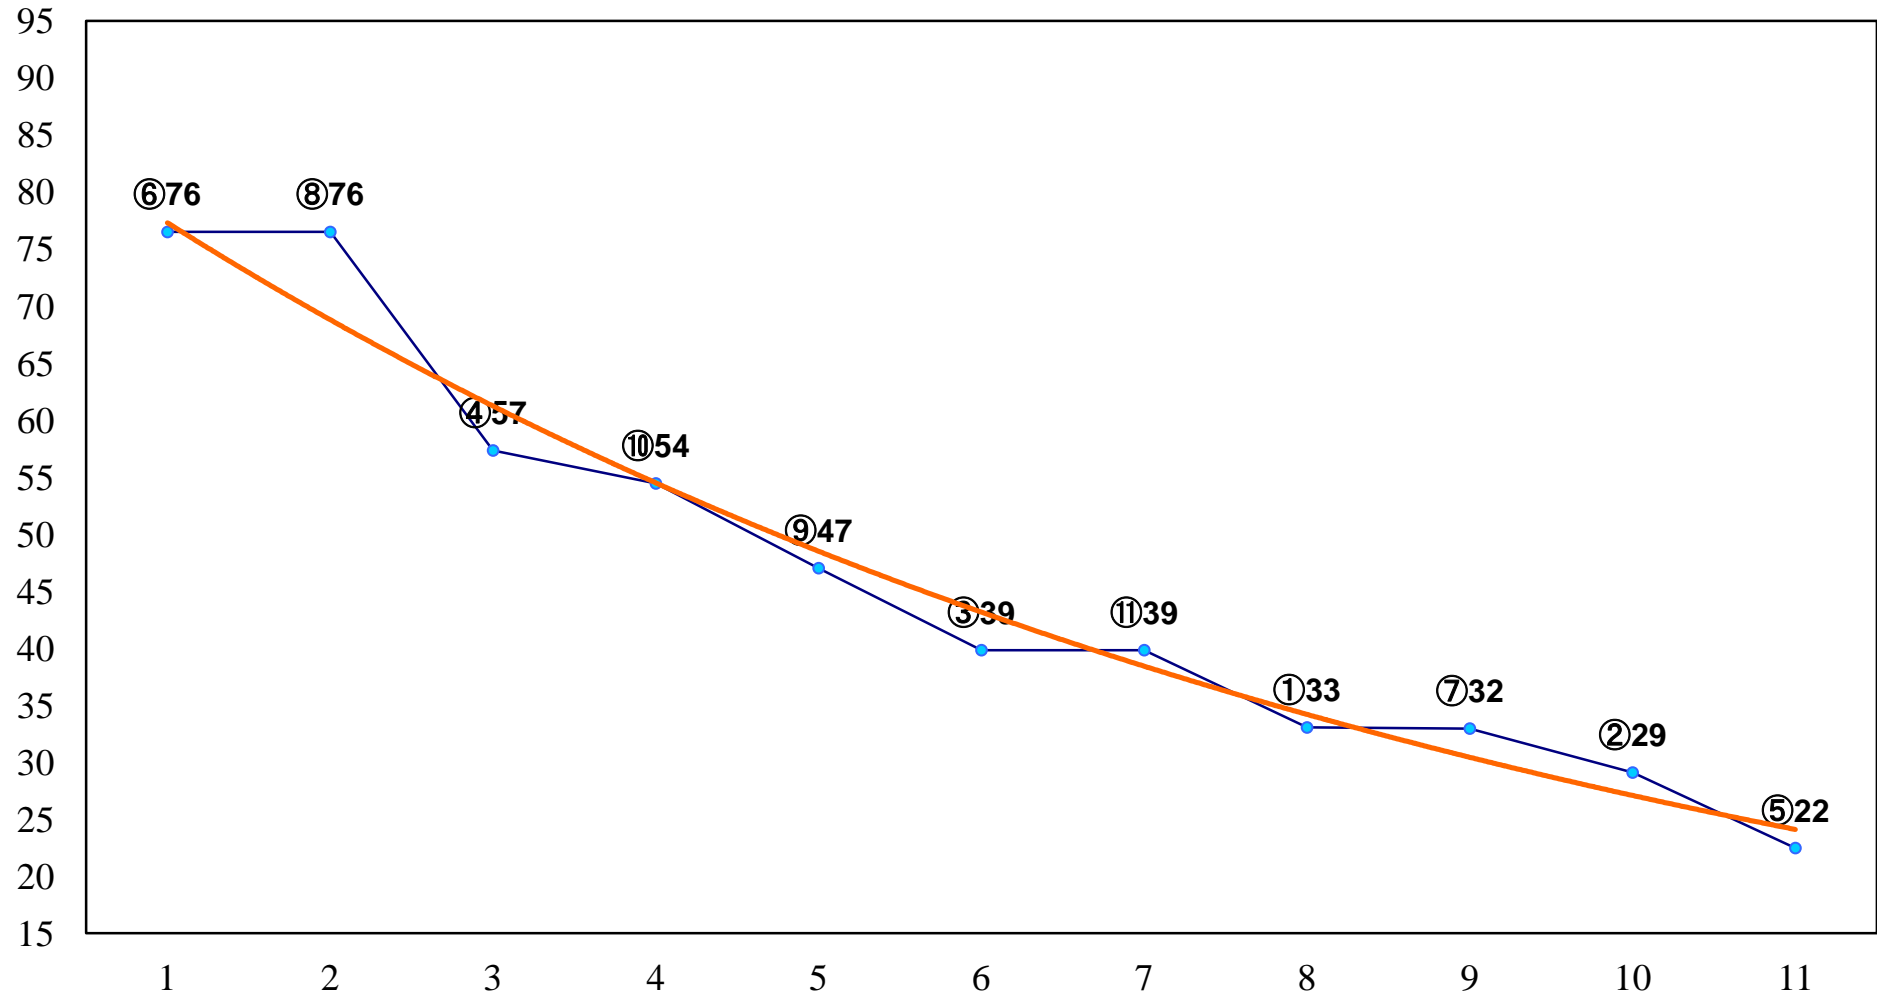

2015年09月24日(木) 浦和競馬 8R 14:50
C2六 左1500m