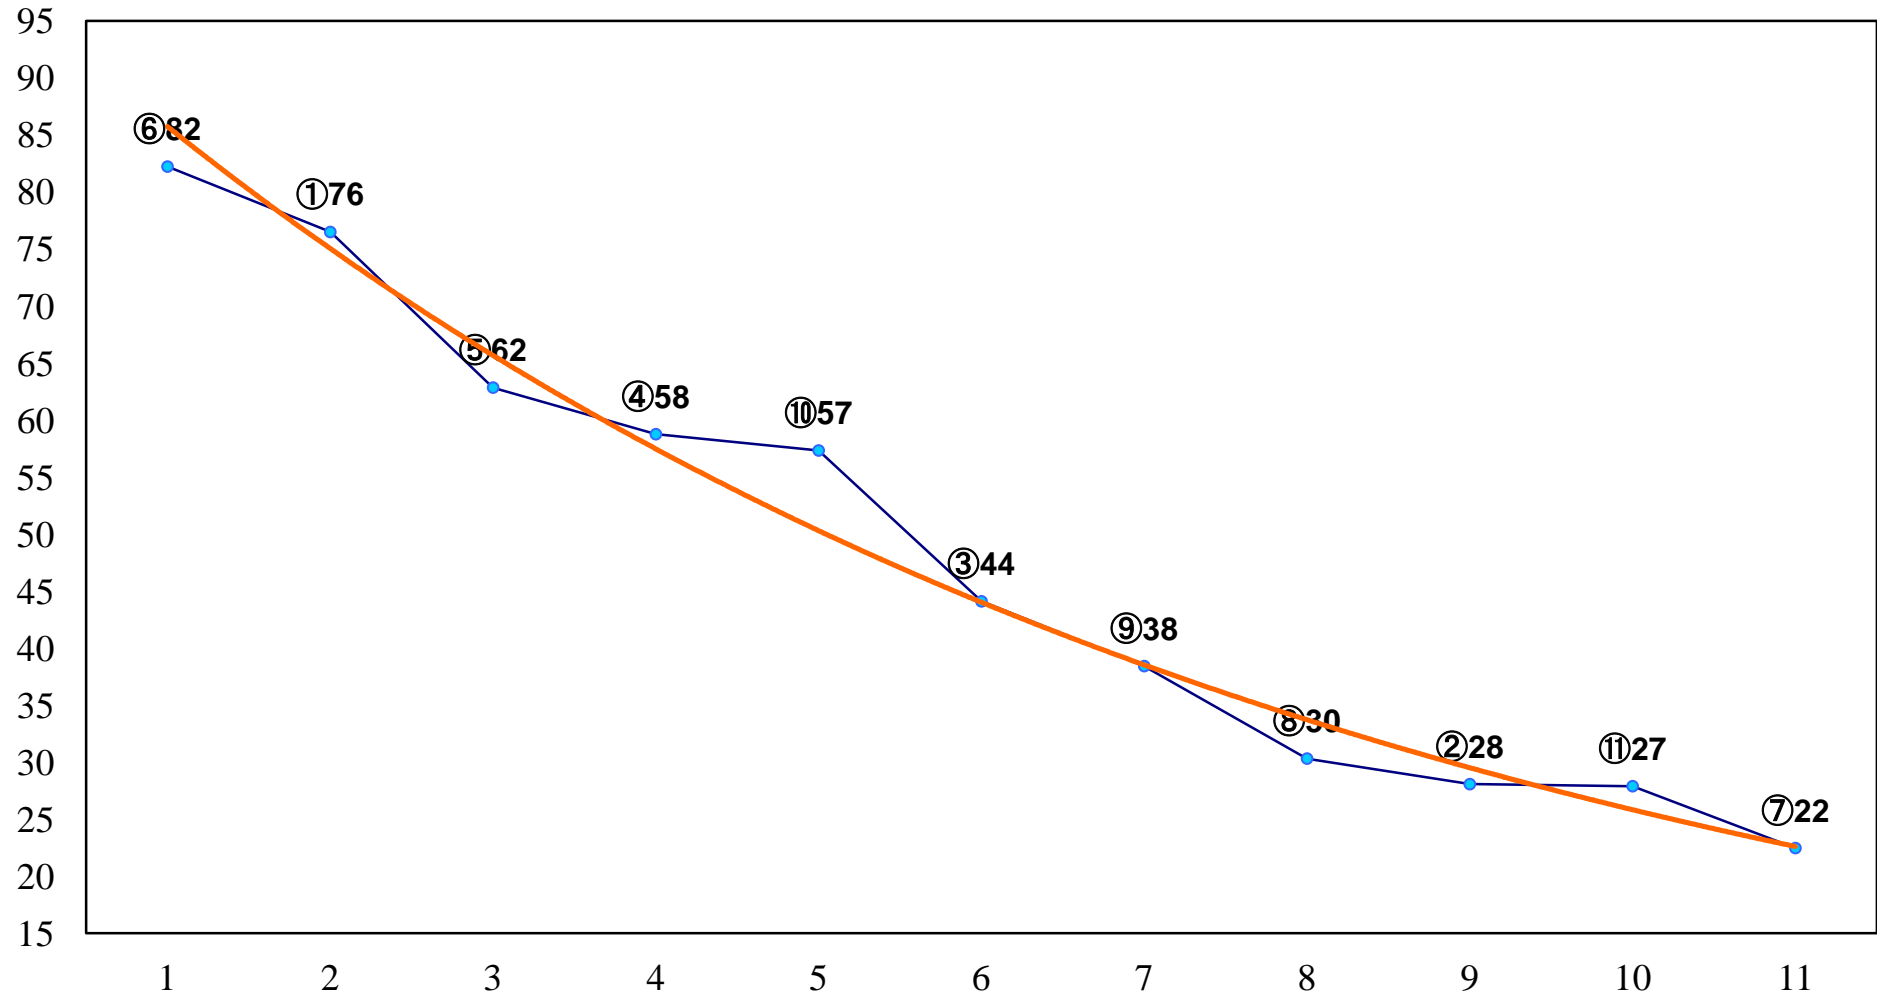

2015年09月24日(木) 浦和競馬 8R 14:50  
C2六 左1500m

2015年09月24日(木) 浦和競馬 9R 15:25  
ユッカ蘭賞C2三 左1400m

2015年09月24日(木) 浦和競馬 10R 16:00  
J交 マルチウイン特別B2B3選抜馬 左1400m

2015年09月24日(木) 浦和競馬 11R 16:35  
長月特別B1 左1600m

2015年09月24日(木) 浦和競馬 12R 17:10  
コスモス特別C1ニ 左1400m