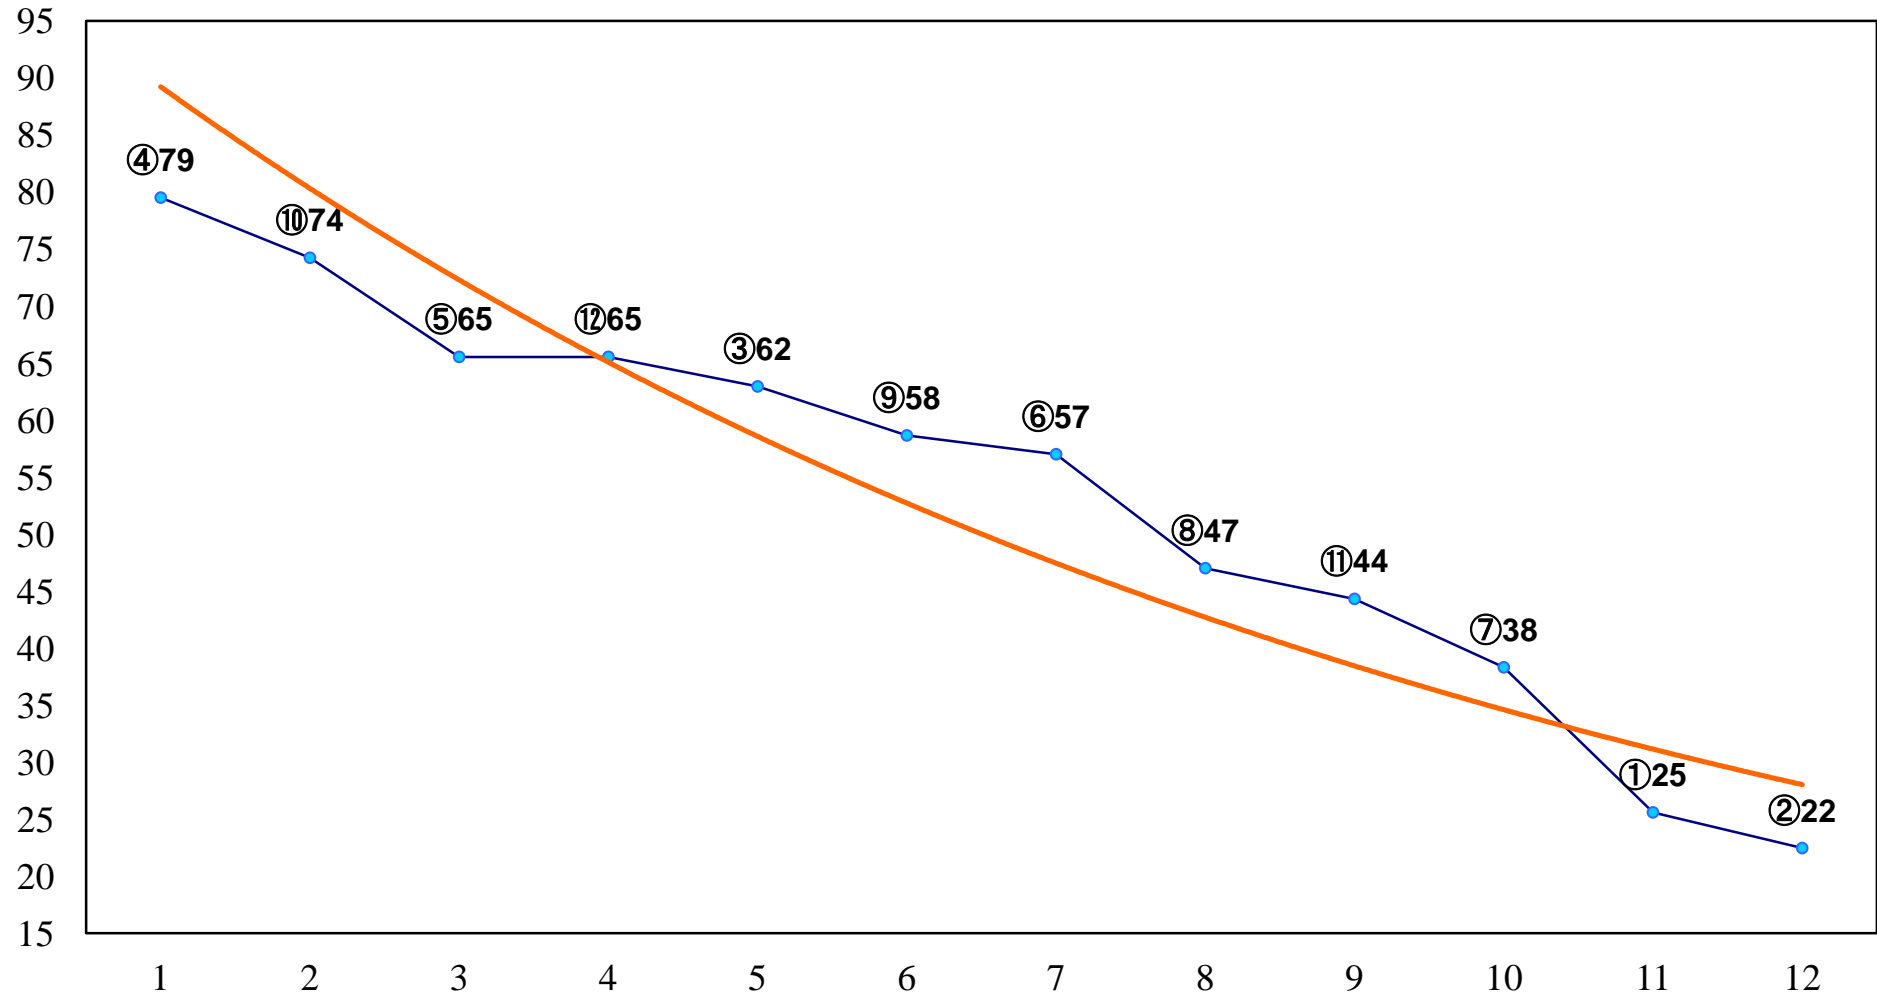

2015年09月25日(金) 浦和競馬 9R 15:25
すずき賞C1四 左1500m