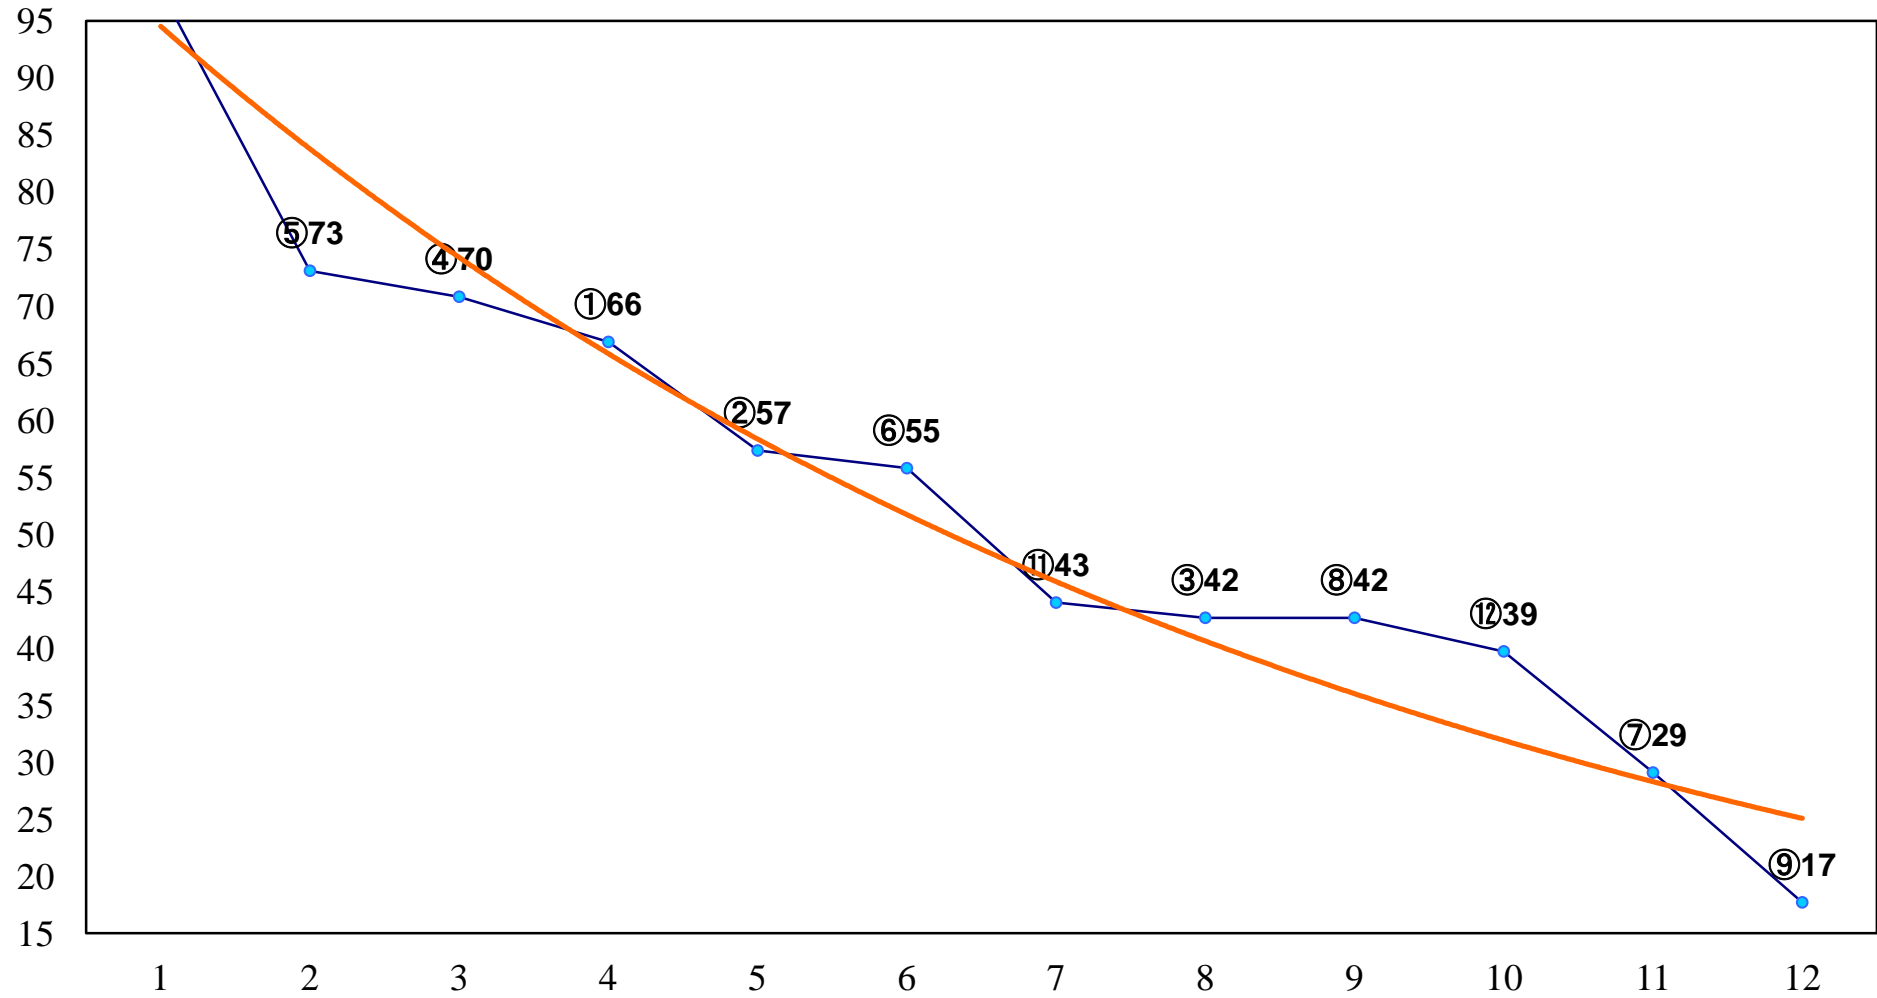

2015年09月25日(金) 浦和競馬 11R 16:35
菊月特別B2B3選抜馬 左1400m

2015年09月25日(金) 浦和競馬 12R 17:10
比企丘陵特別C1一 左1600m