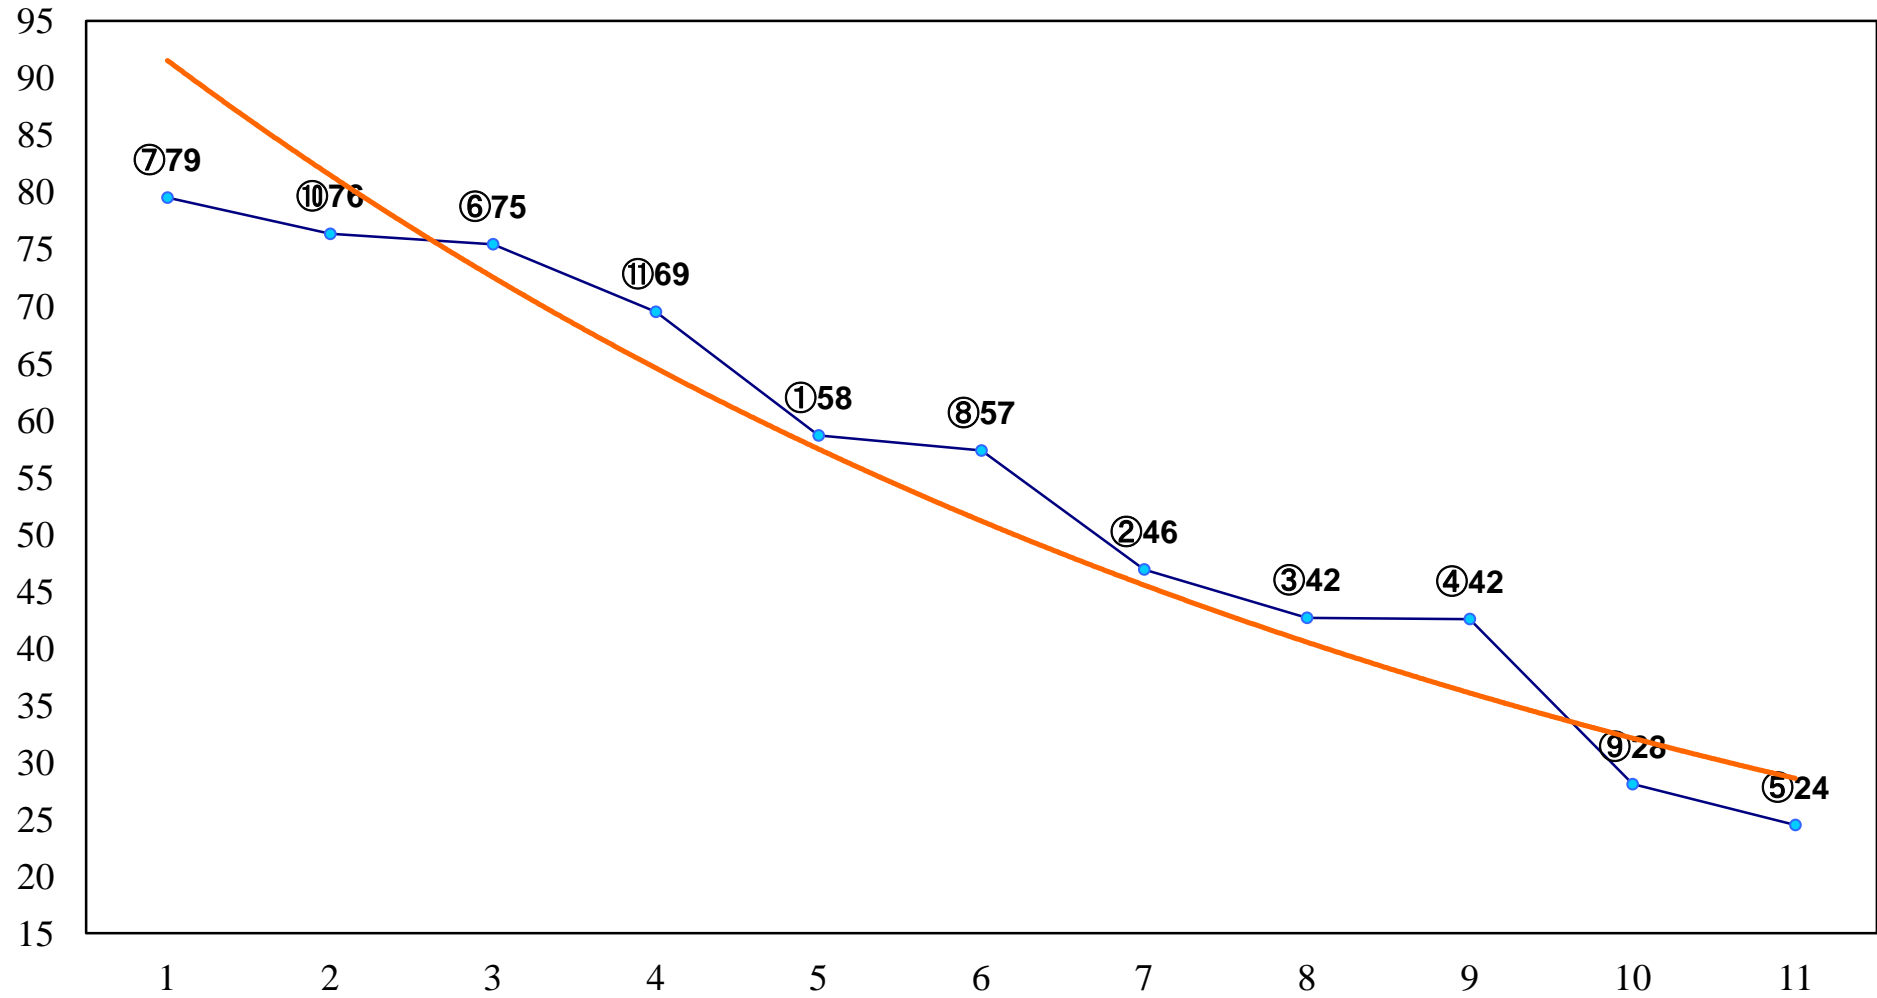

2015年09月25日(金) 浦和競馬 1R 11:00
ドリームチャレンジ2歳新馬イ 左800m

2015年09月25日(金) 浦和競馬 2R 11:30
ドリームチャレンジ2歳新馬ア 左800m

2015年09月25日(金) 浦和競馬 3R 12:00
3歳十 左1400m

2015年09月25日(金) 浦和競馬 4R 12:30
3歳九 左1400m

2015年09月25日(金) 浦和競馬 5R 13:05
3歳八 左1400m