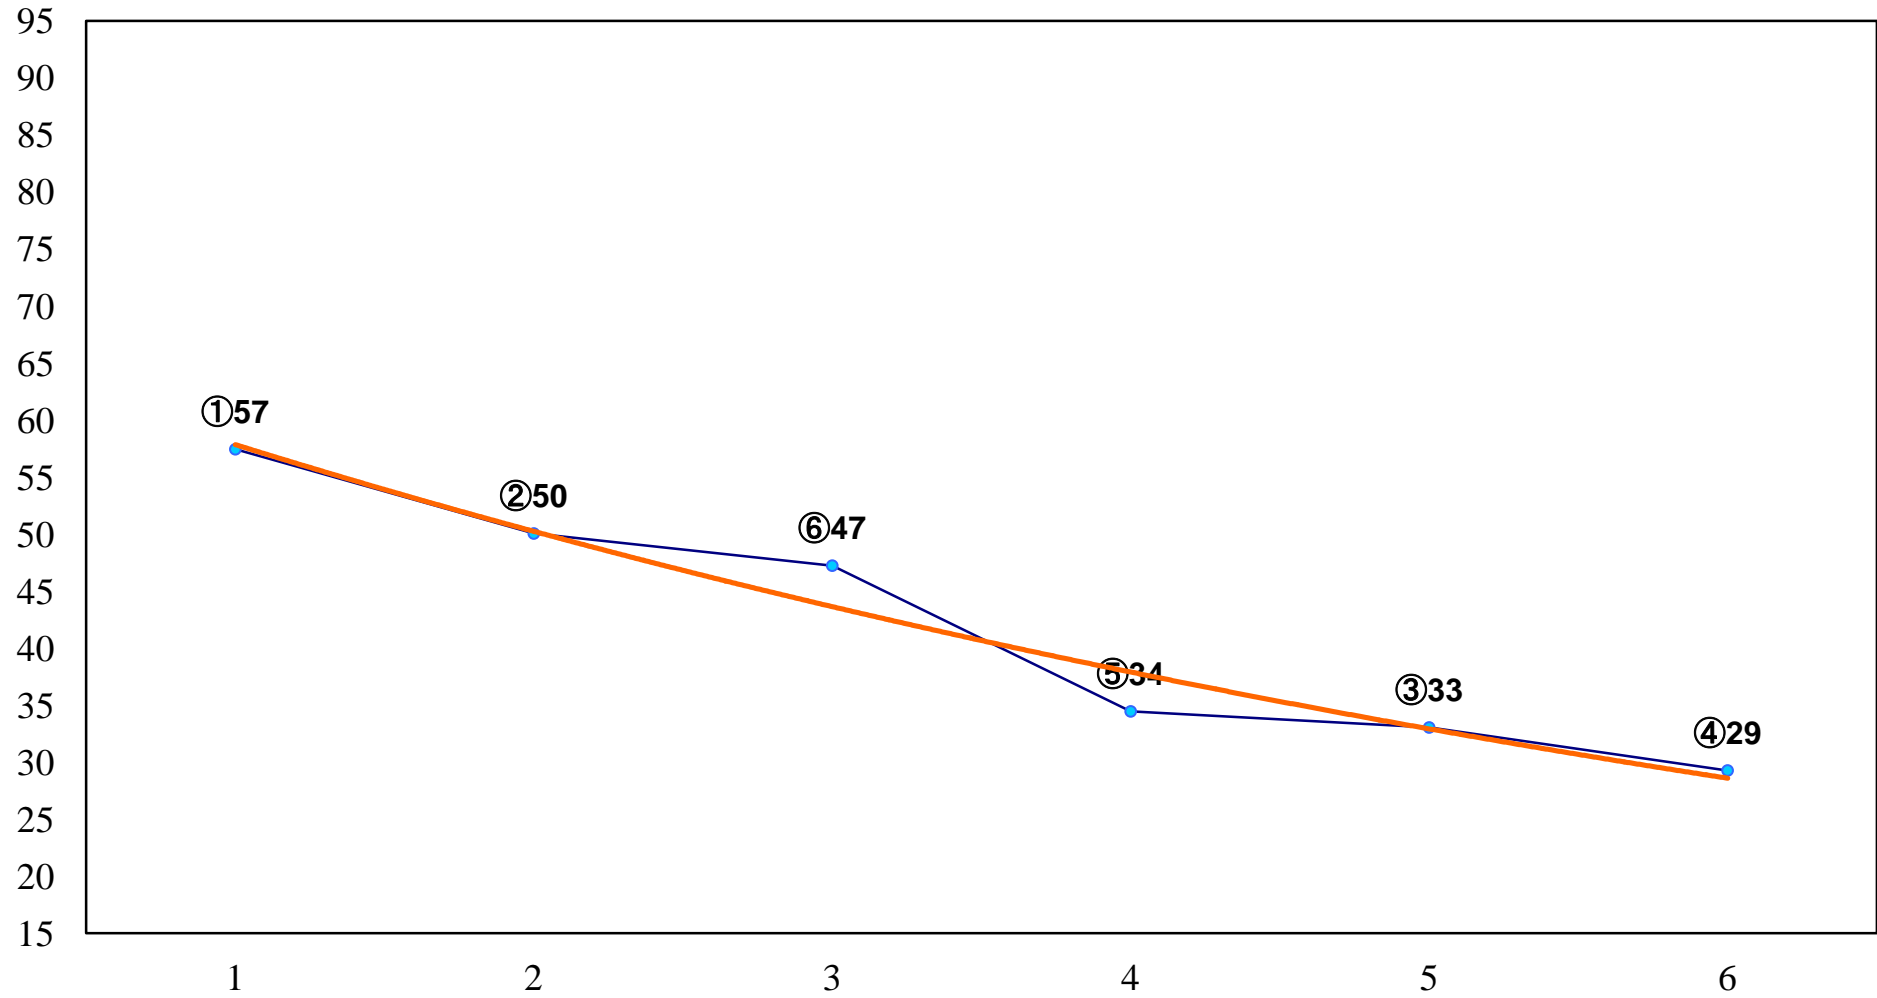

2015年09月25日(金) 浦和競馬 1R 11:00
ドリームチャレンジ2歳新馬イ 左800m

2015年09月25日(金) 浦和競馬 2R 11:30
ドリームチャレンジ2歳新馬ア 左800m

2015年09月25日(金) 浦和競馬 3R 12:00
3歳十 左1400m

2015年09月25日(金) 浦和競馬 4R 12:30
3歳九 左1400m

2015年09月25日(金) 浦和競馬 5R 13:05
3歳八 左1400m