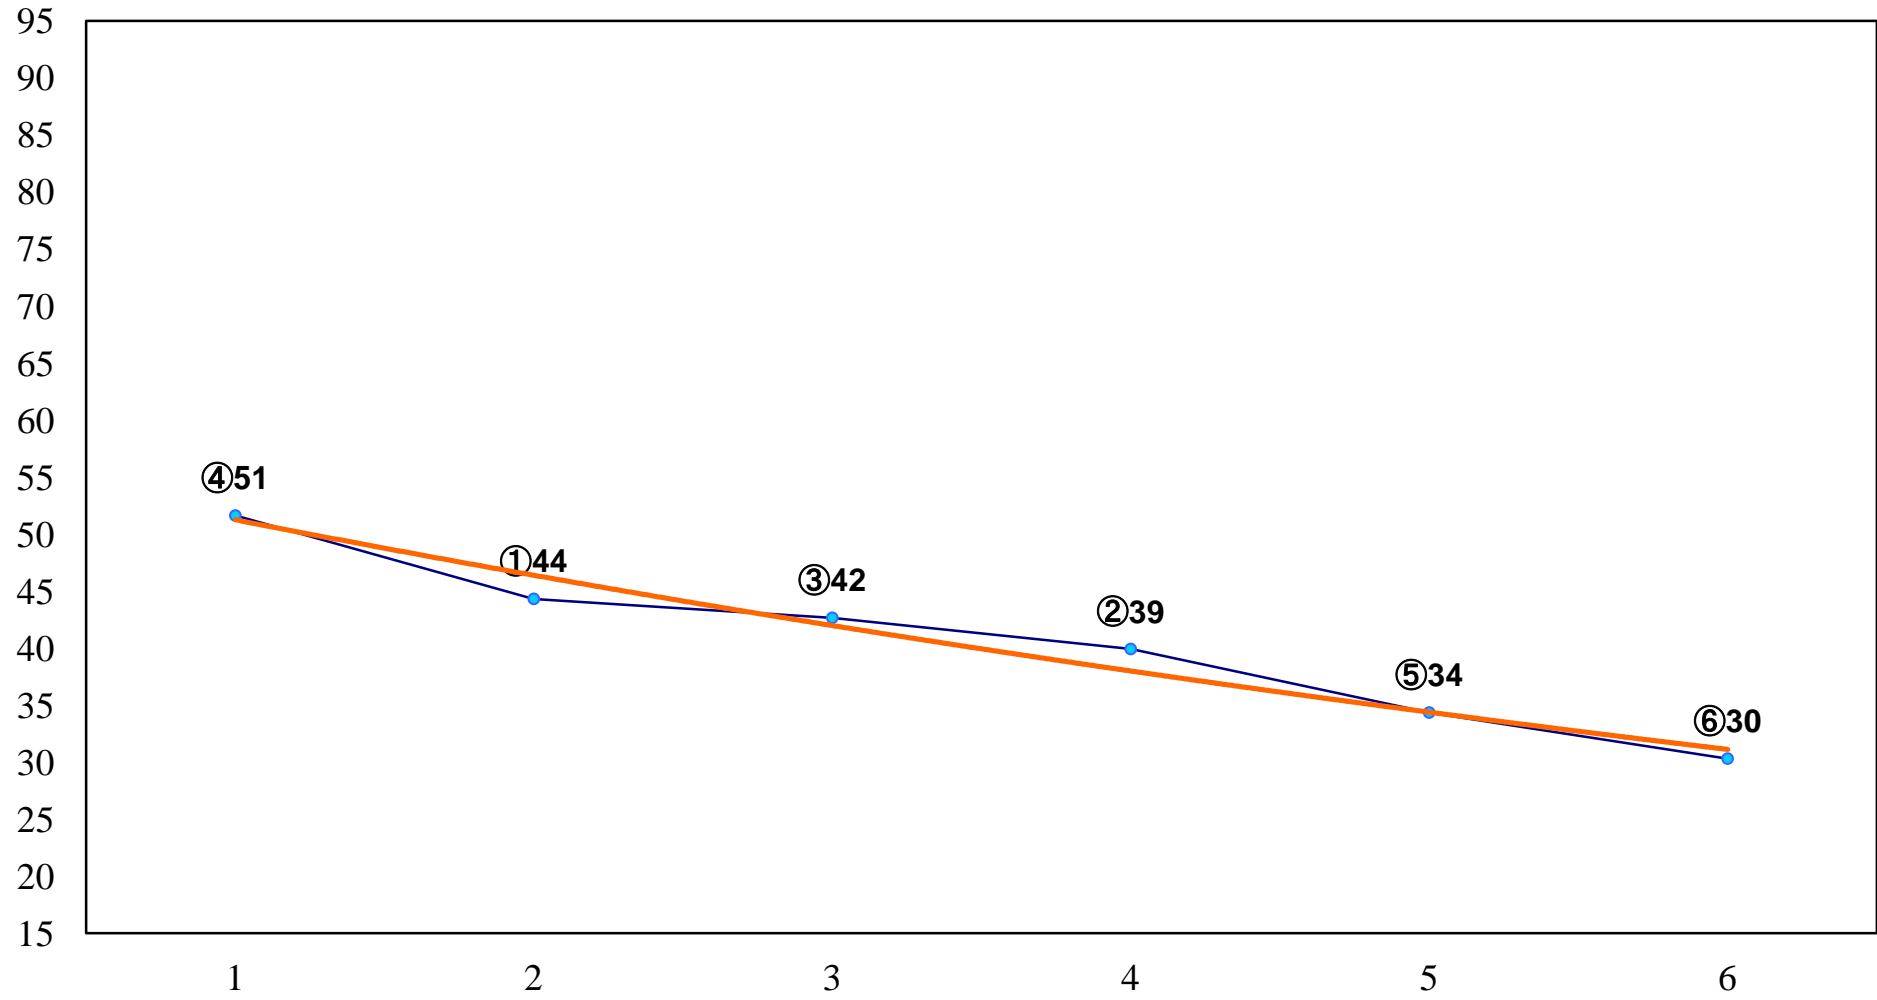

2015年09月25日(金) 浦和競馬 1R 11:00
ドリームチャレンジ2歳新馬イ 左800m

2015年09月25日(金) 浦和競馬 2R 11:30
ドリームチャレンジ2歳新馬ア 左800m

2015年09月25日(金) 浦和競馬 3R 12:00
3歳十 左1400m

2015年09月25日(金) 浦和競馬 4R 12:30
3歳九 左1400m

2015年09月25日(金) 浦和競馬 5R 13:05
3歳八 左1400m