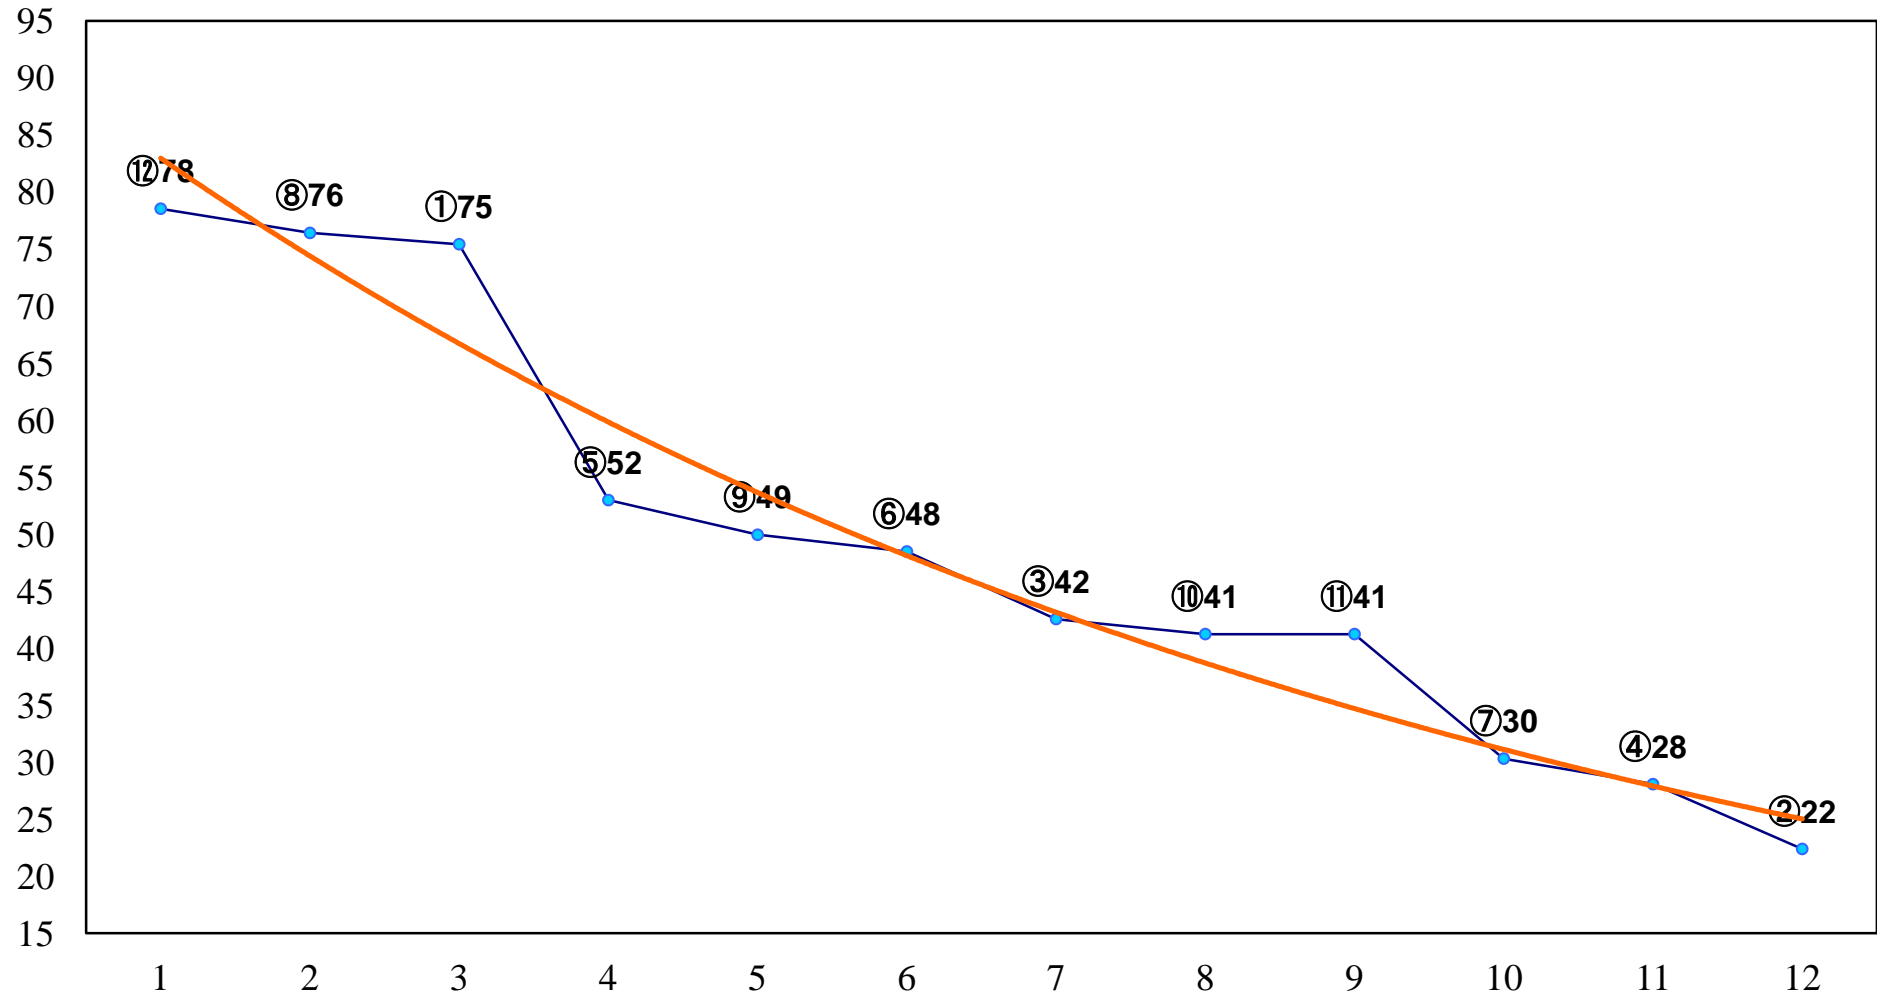

2015年09月25日(金) 浦和競馬 7R 14:15
C3三 左1400m