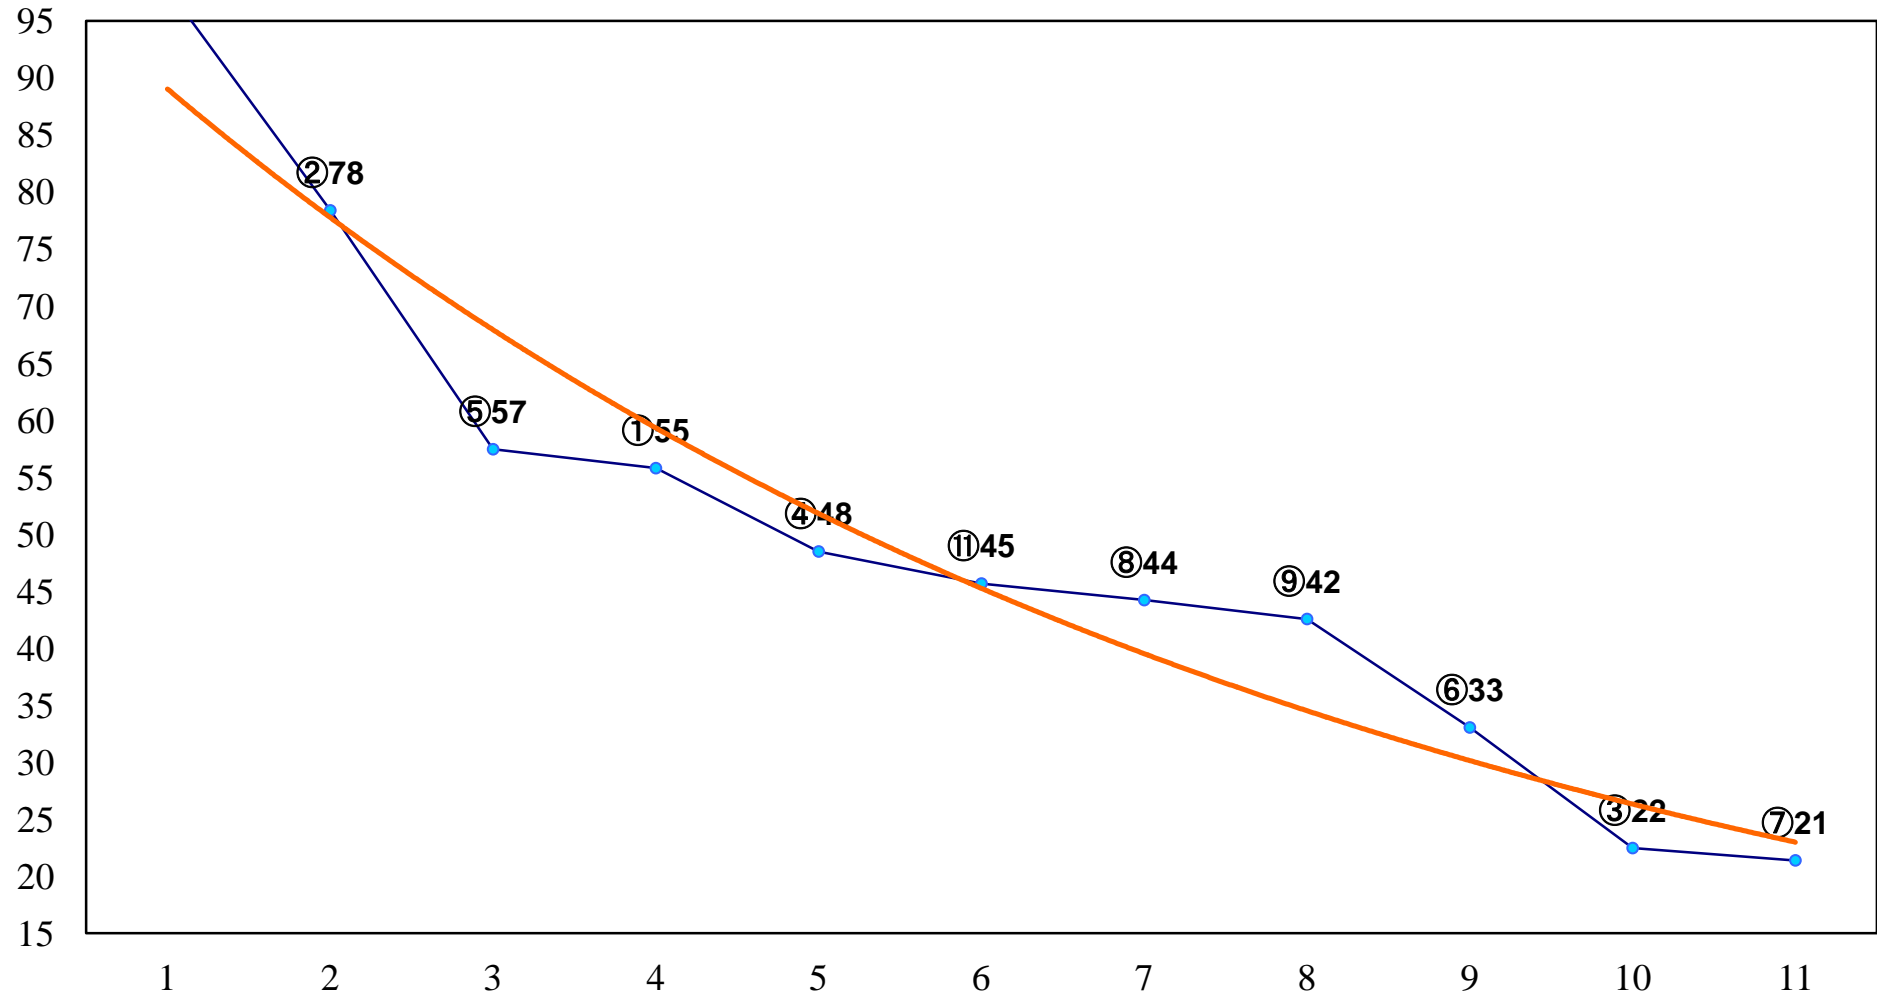

2015年09月25日(金) 浦和競馬 1R 11:00
ドリームチャレンジ2歳新馬イ 左800m

2015年09月25日(金) 浦和競馬 2R 11:30
ドリームチャレンジ2歳新馬ア 左800m

2015年09月25日(金) 浦和競馬 3R 12:00
3歳十 左1400m

2015年09月25日(金) 浦和競馬 4R 12:30
3歳九 左1400m

2015年09月25日(金) 浦和競馬 5R 13:05
3歳八 左1400m