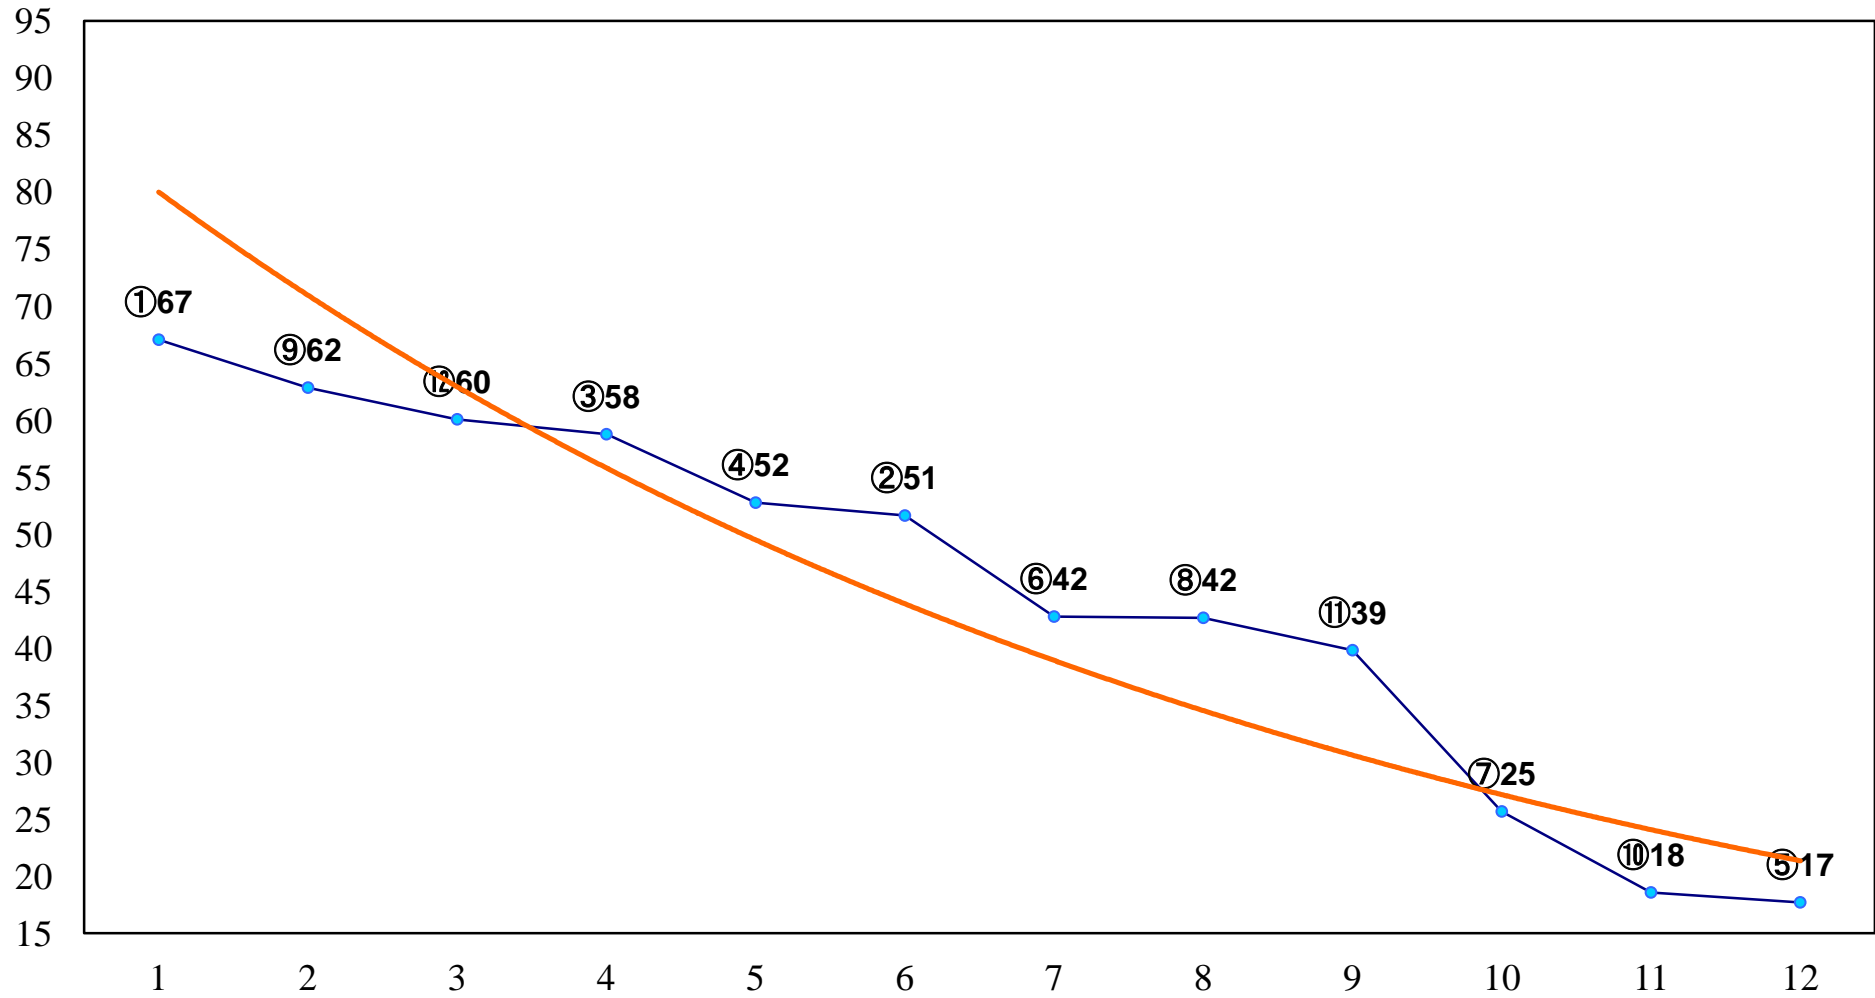

2015年09月25日(金) 浦和競馬 11R 16:35
菊月特別B2B3選抜馬 左1400m

2015年09月25日(金) 浦和競馬 12R 17:10
比企丘陵特別C1一 左1600m