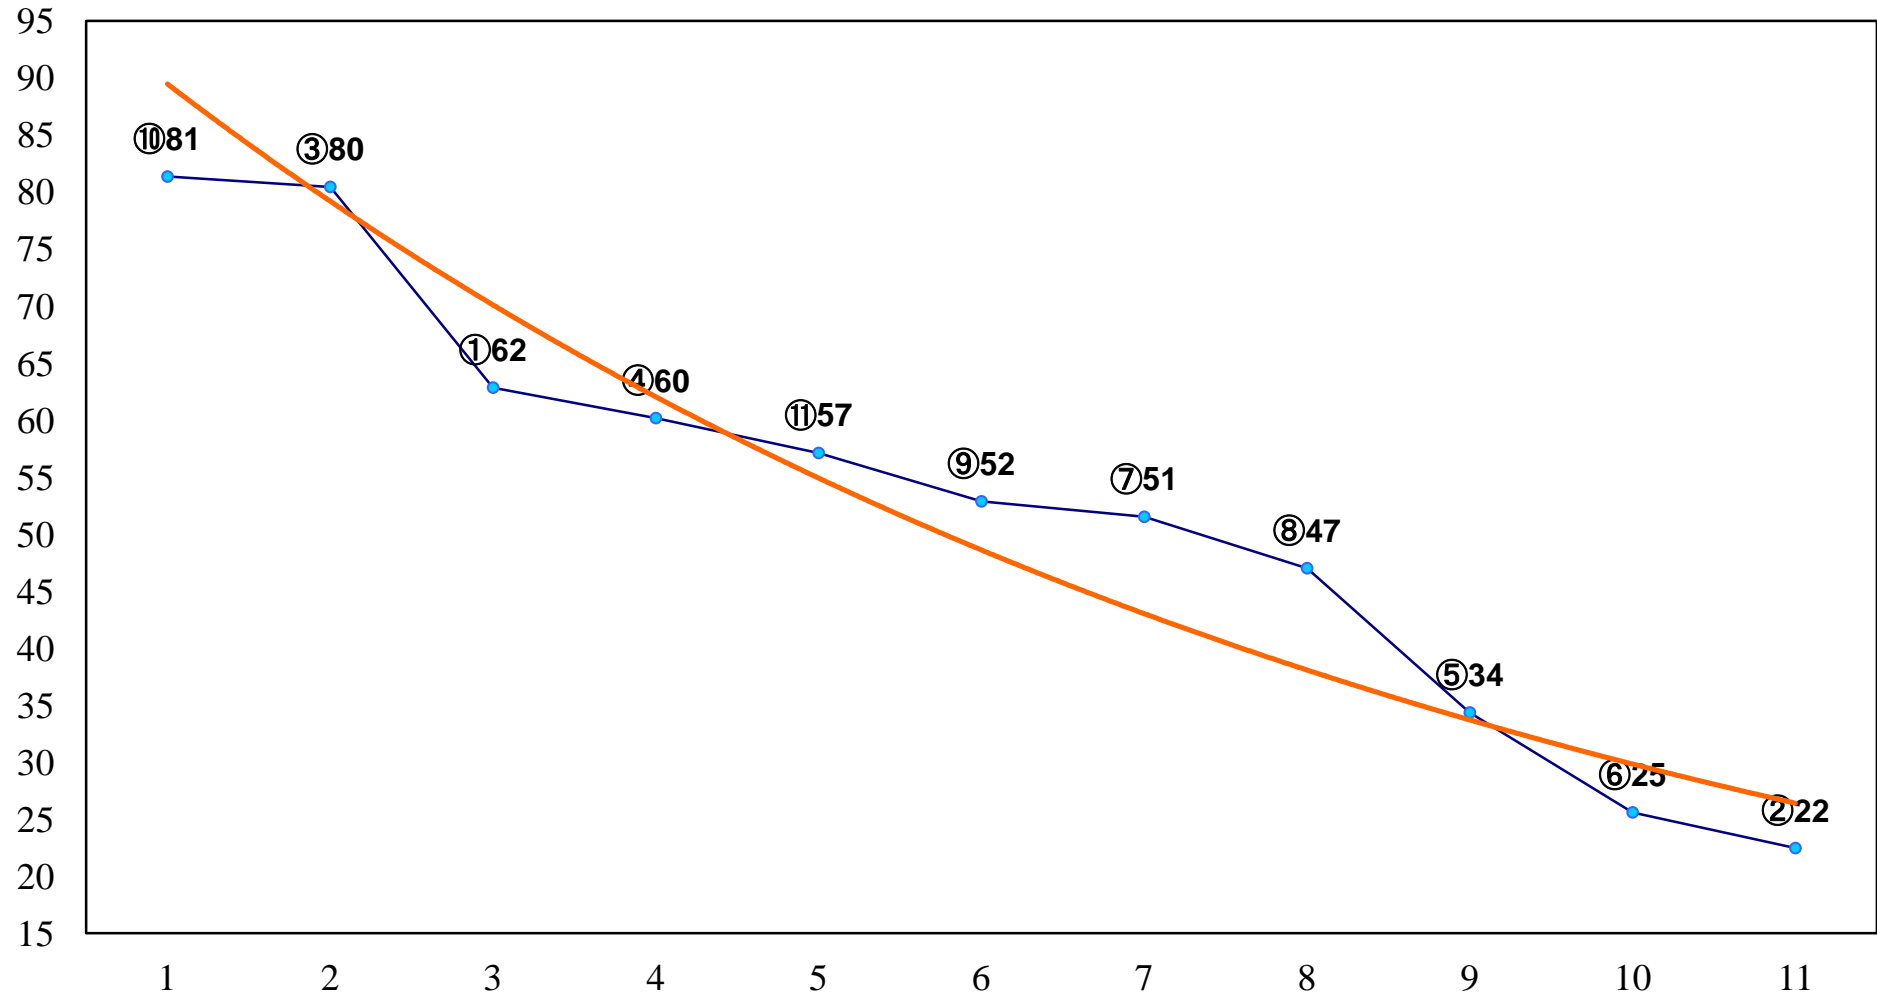

2015年09月25日(金) 浦和競馬 1R 11:00
ドリームチャレンジ2歳新馬イ 左800m

2015年09月25日(金) 浦和競馬 2R 11:30
ドリームチャレンジ2歳新馬ア 左800m

2015年09月25日(金) 浦和競馬 3R 12:00
3歳十 左1400m

2015年09月25日(金) 浦和競馬 4R 12:30
3歳九 左1400m

2015年09月25日(金) 浦和競馬 5R 13:05
3歳八 左1400m