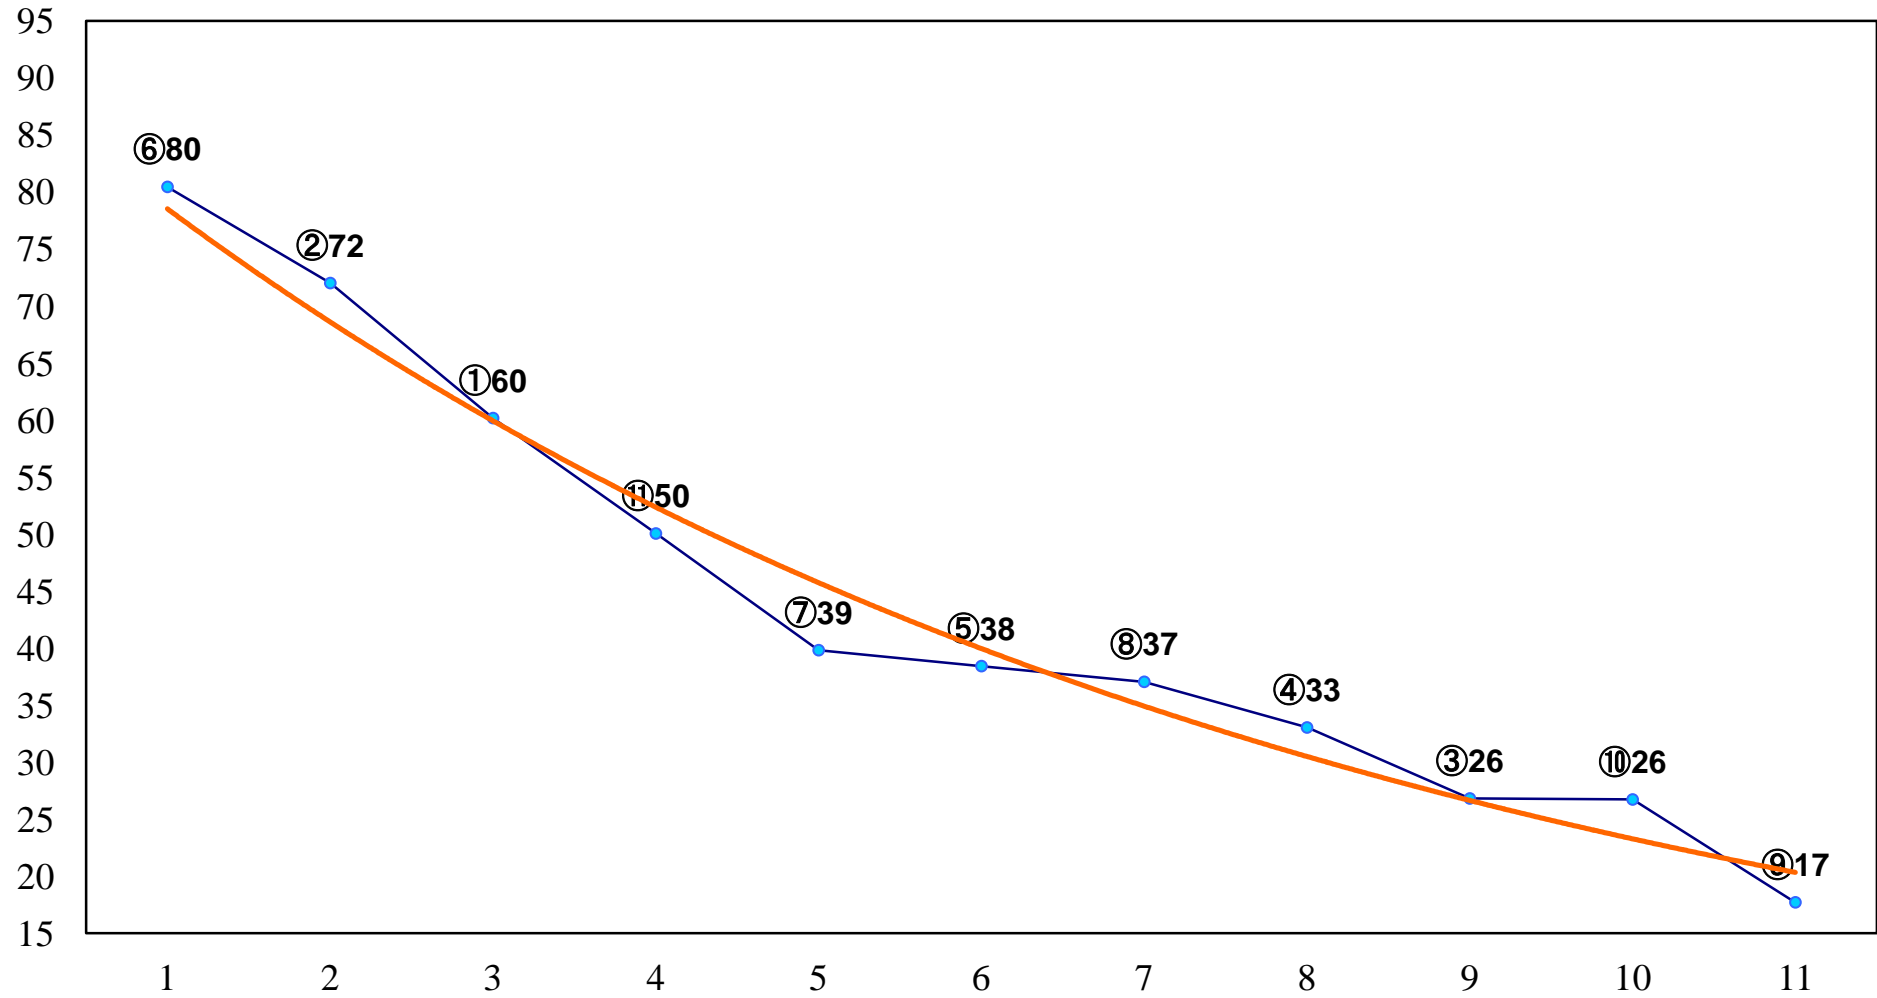

2015年09月25日(金) 浦和競馬 6R 13:40
C2選抜馬 左800m