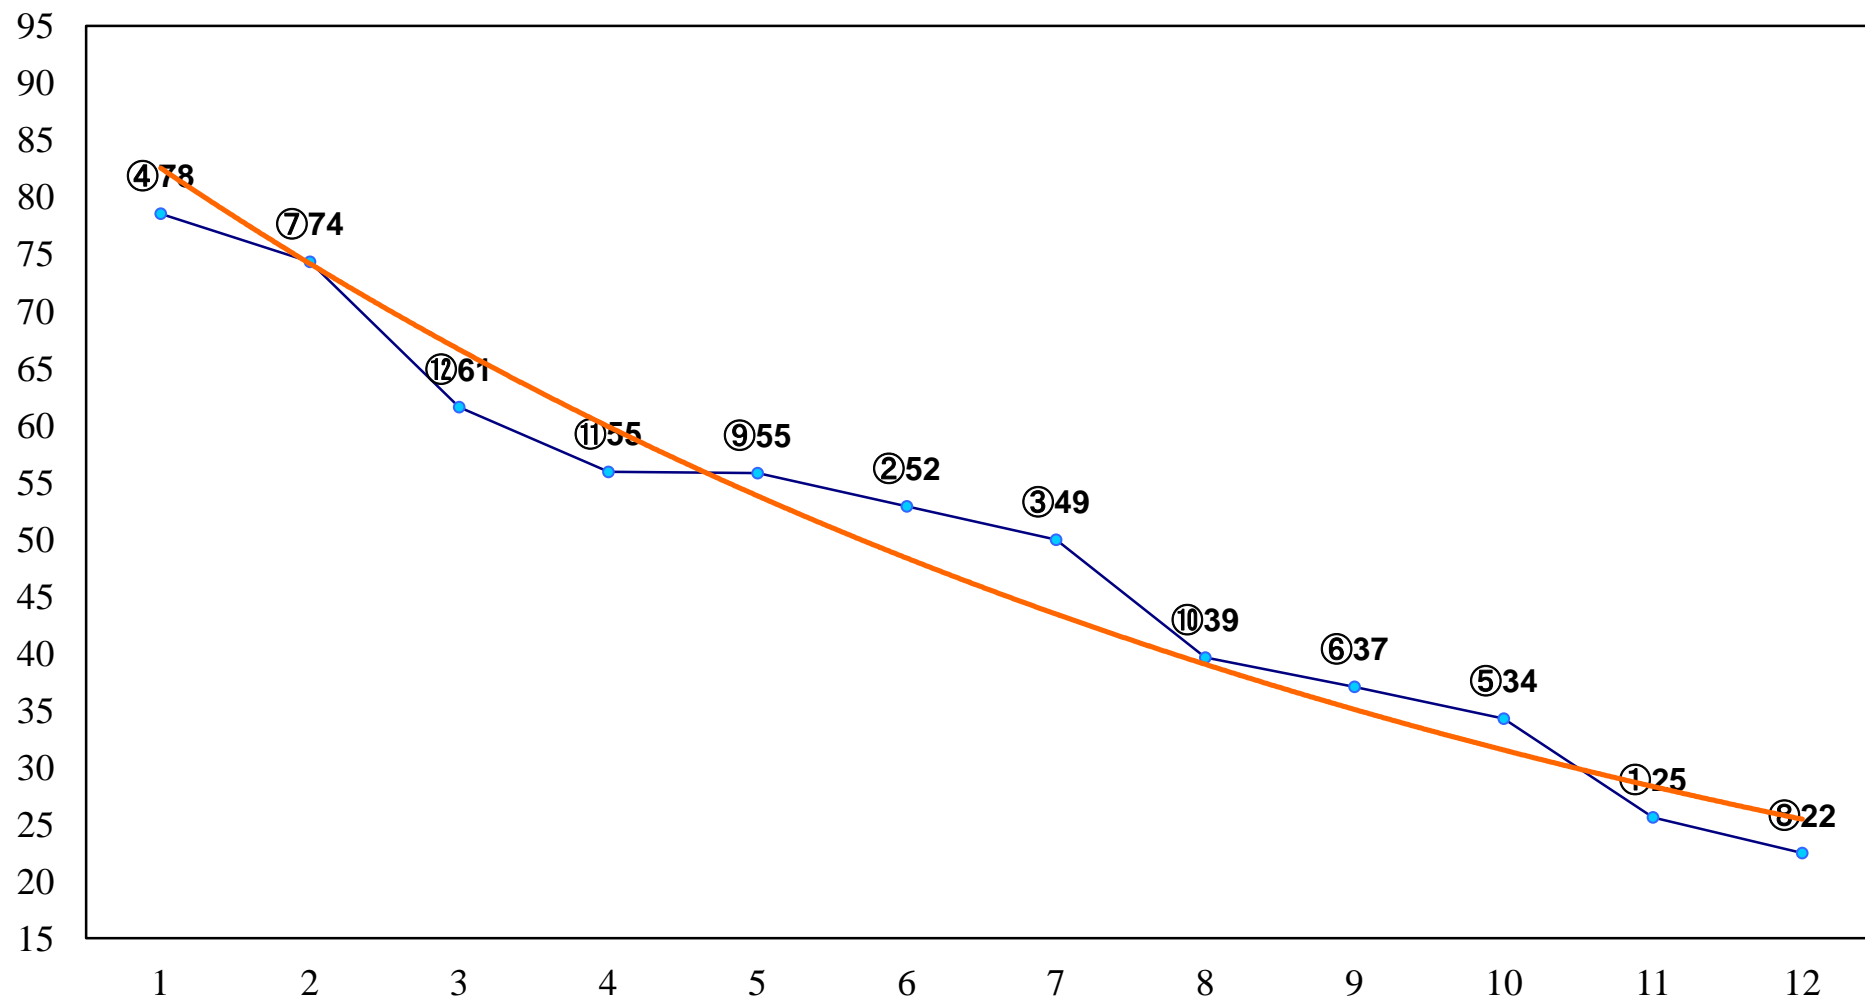

2015年09月25日(金) 浦和競馬 8R 14:50
C2七C3一 左1400m