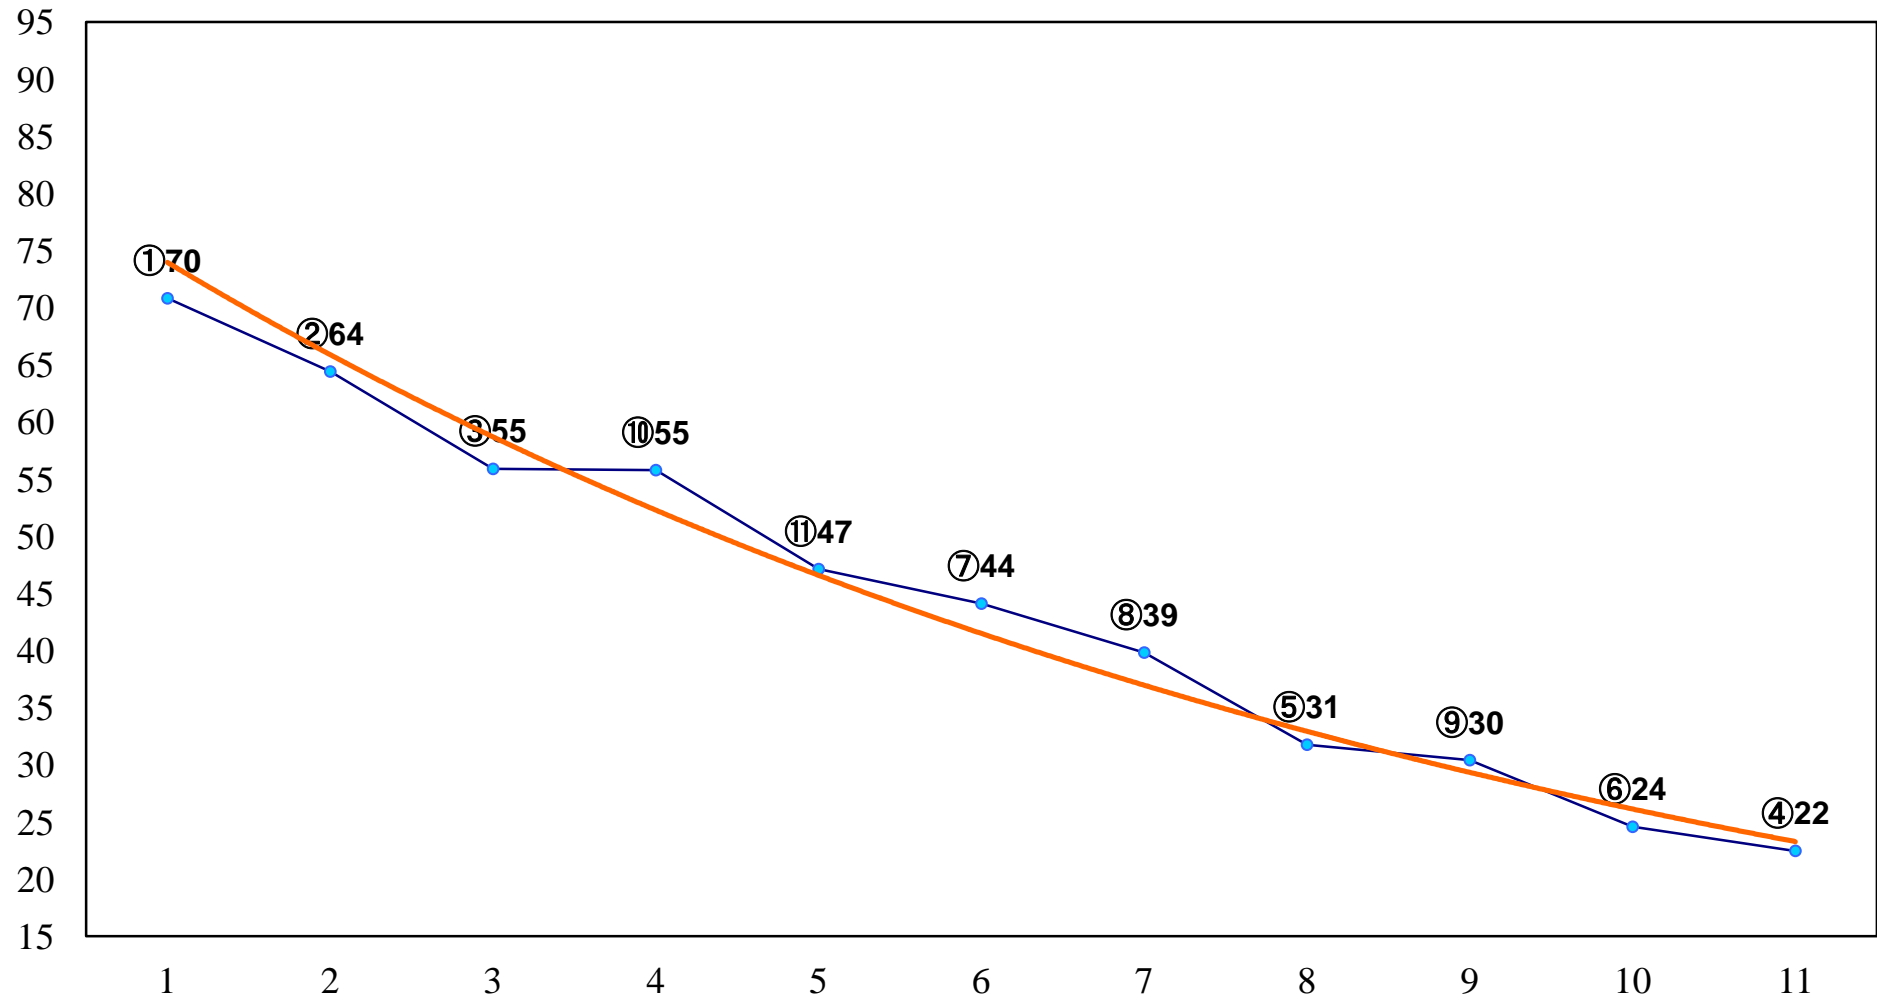

2015年09月28日(月) 大井競馬 1R 15:00
2歳35万円以下 右1200m

2015年09月28日(月) 大井競馬 2R 15:30
2歳35万円以下 右1400m

2015年09月28日(月) 大井競馬 3R 16:00
C3八 右1400m

2015年09月28日(月) 大井競馬 4R 16:30
3歳85万円以下 右1200m

2015年09月28日(月) 大井競馬 5R 17:00
3歳85万円以下 右1400m