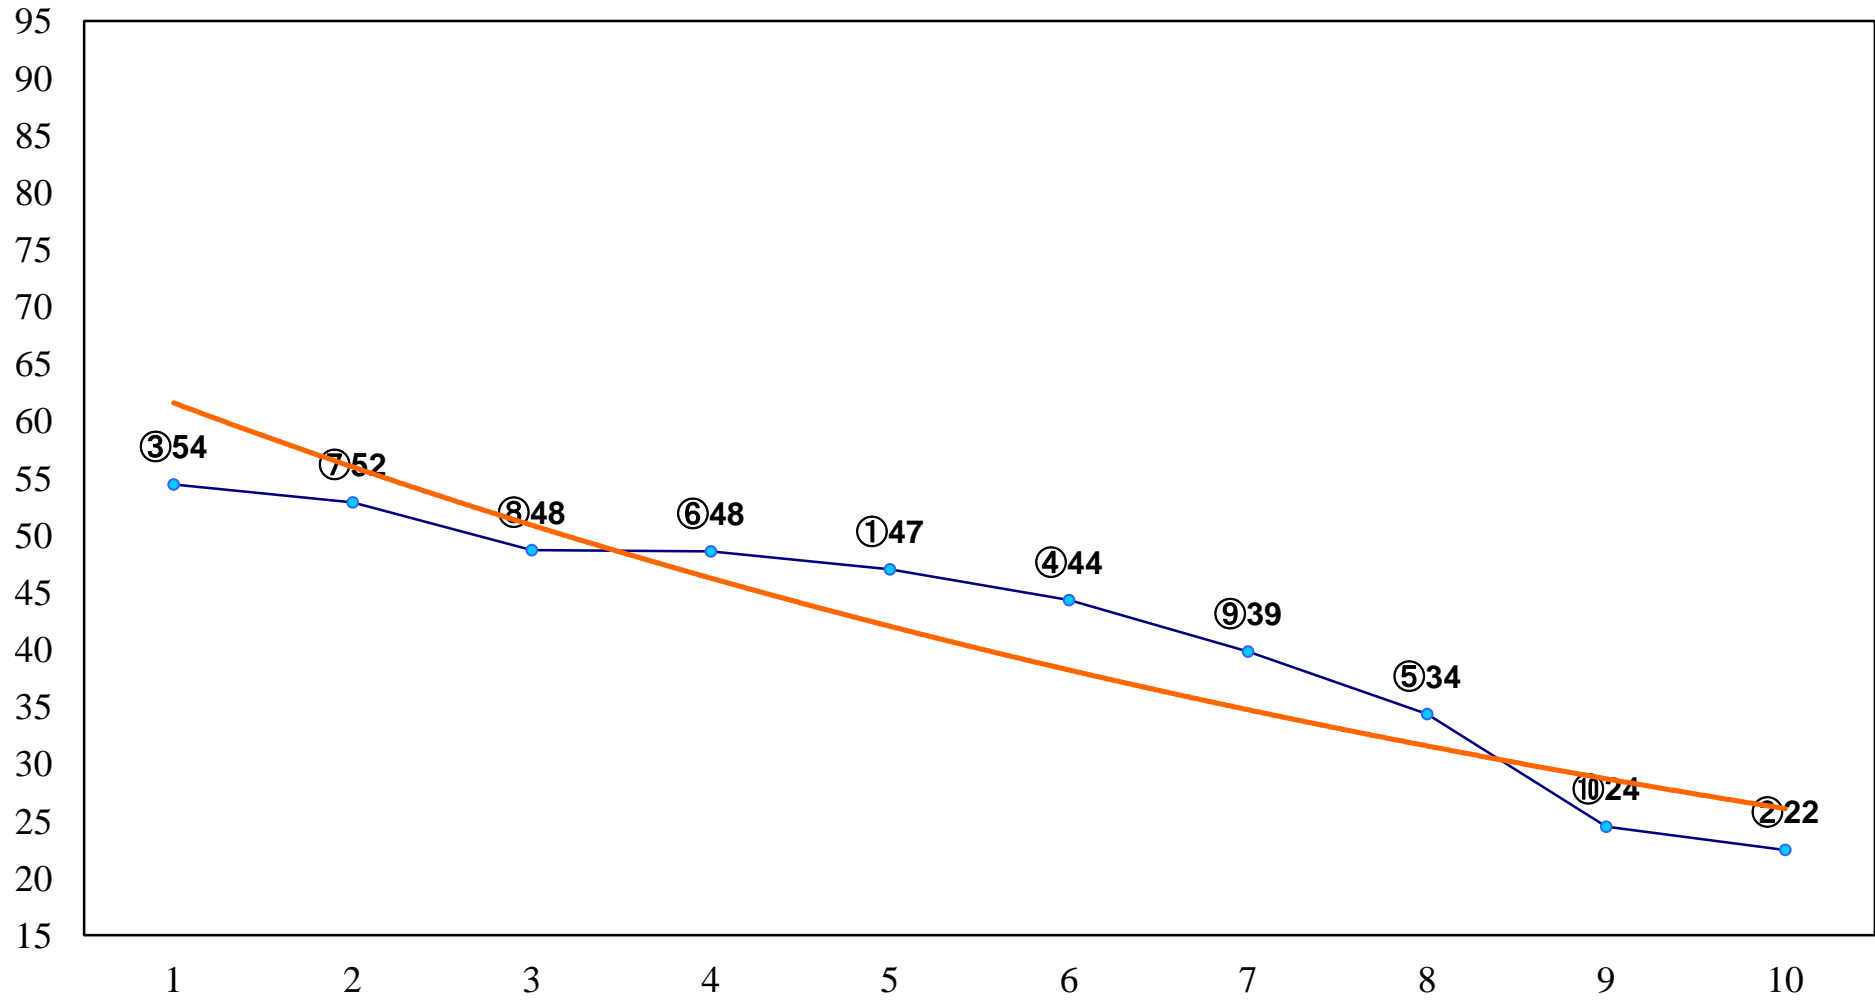

2015年09月28日(月) 大井競馬 7R 18:00
花いっぱいのもち 葛飾賞3歳125万円以 右1500m