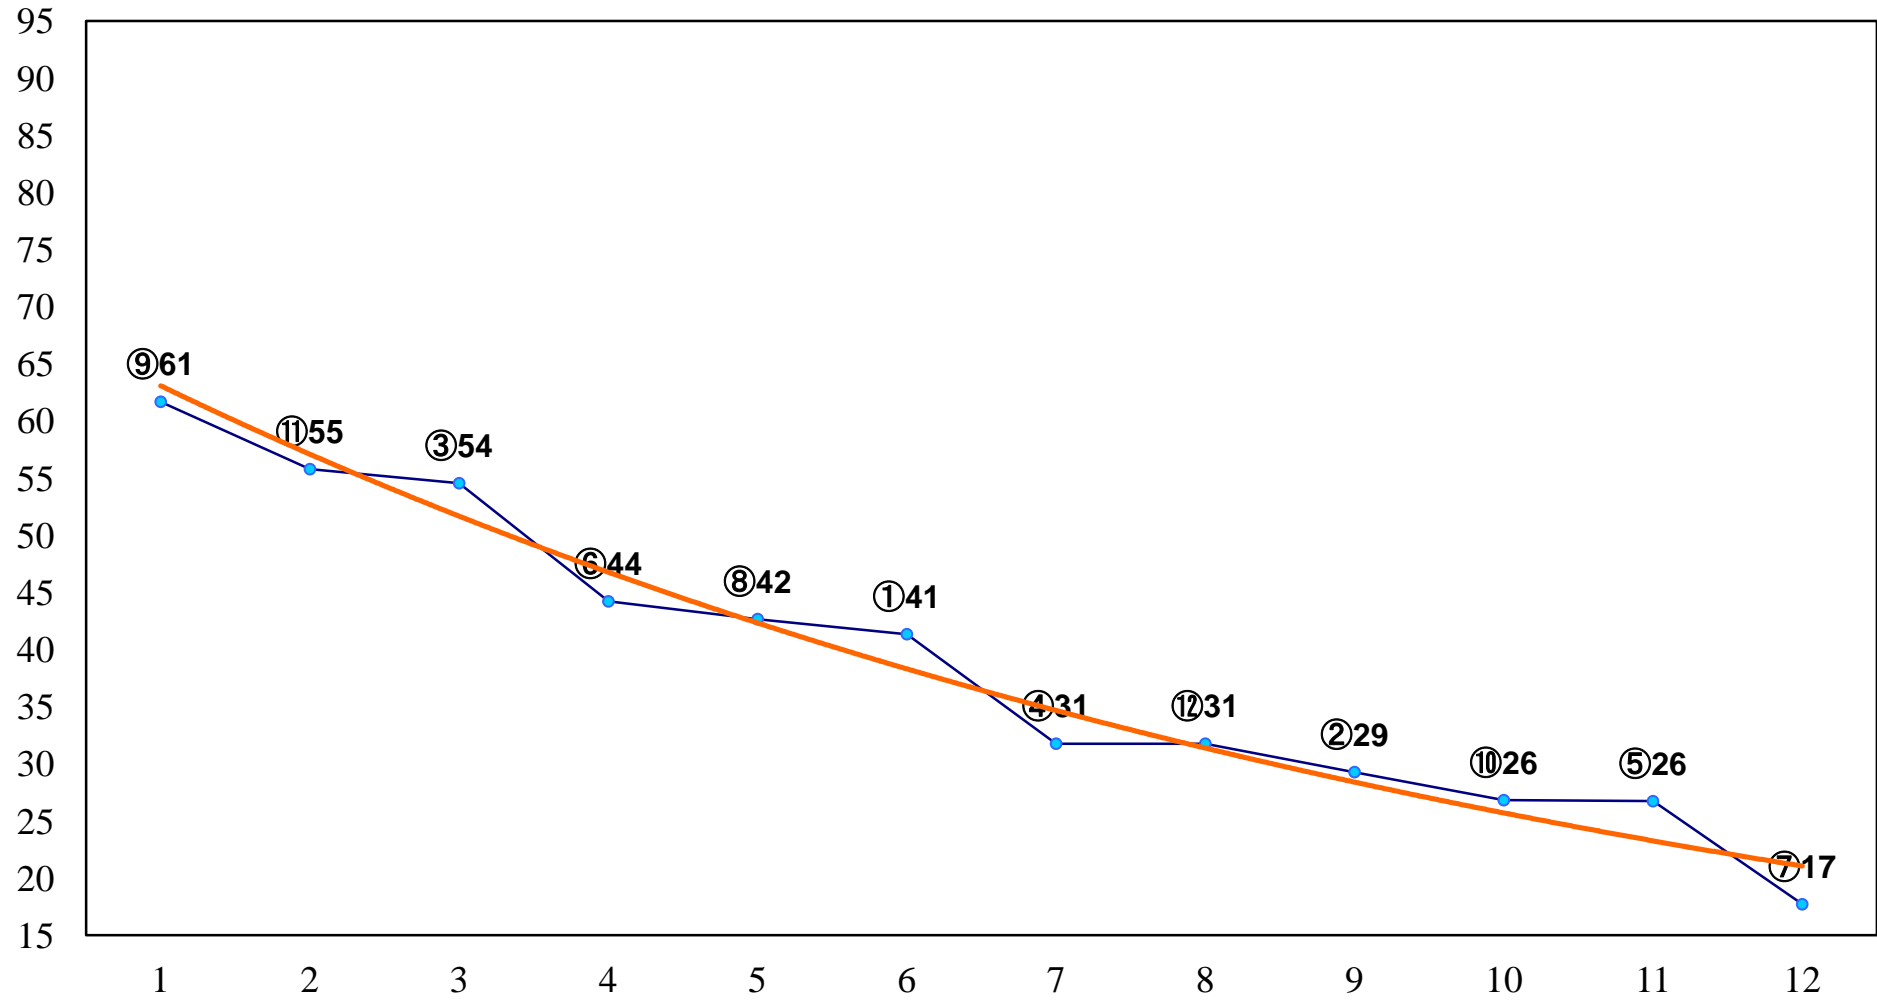

2015年09月28日(月) 大井競馬 8R 18:30
みなとハナミズキ賞C2四 五 右1200m