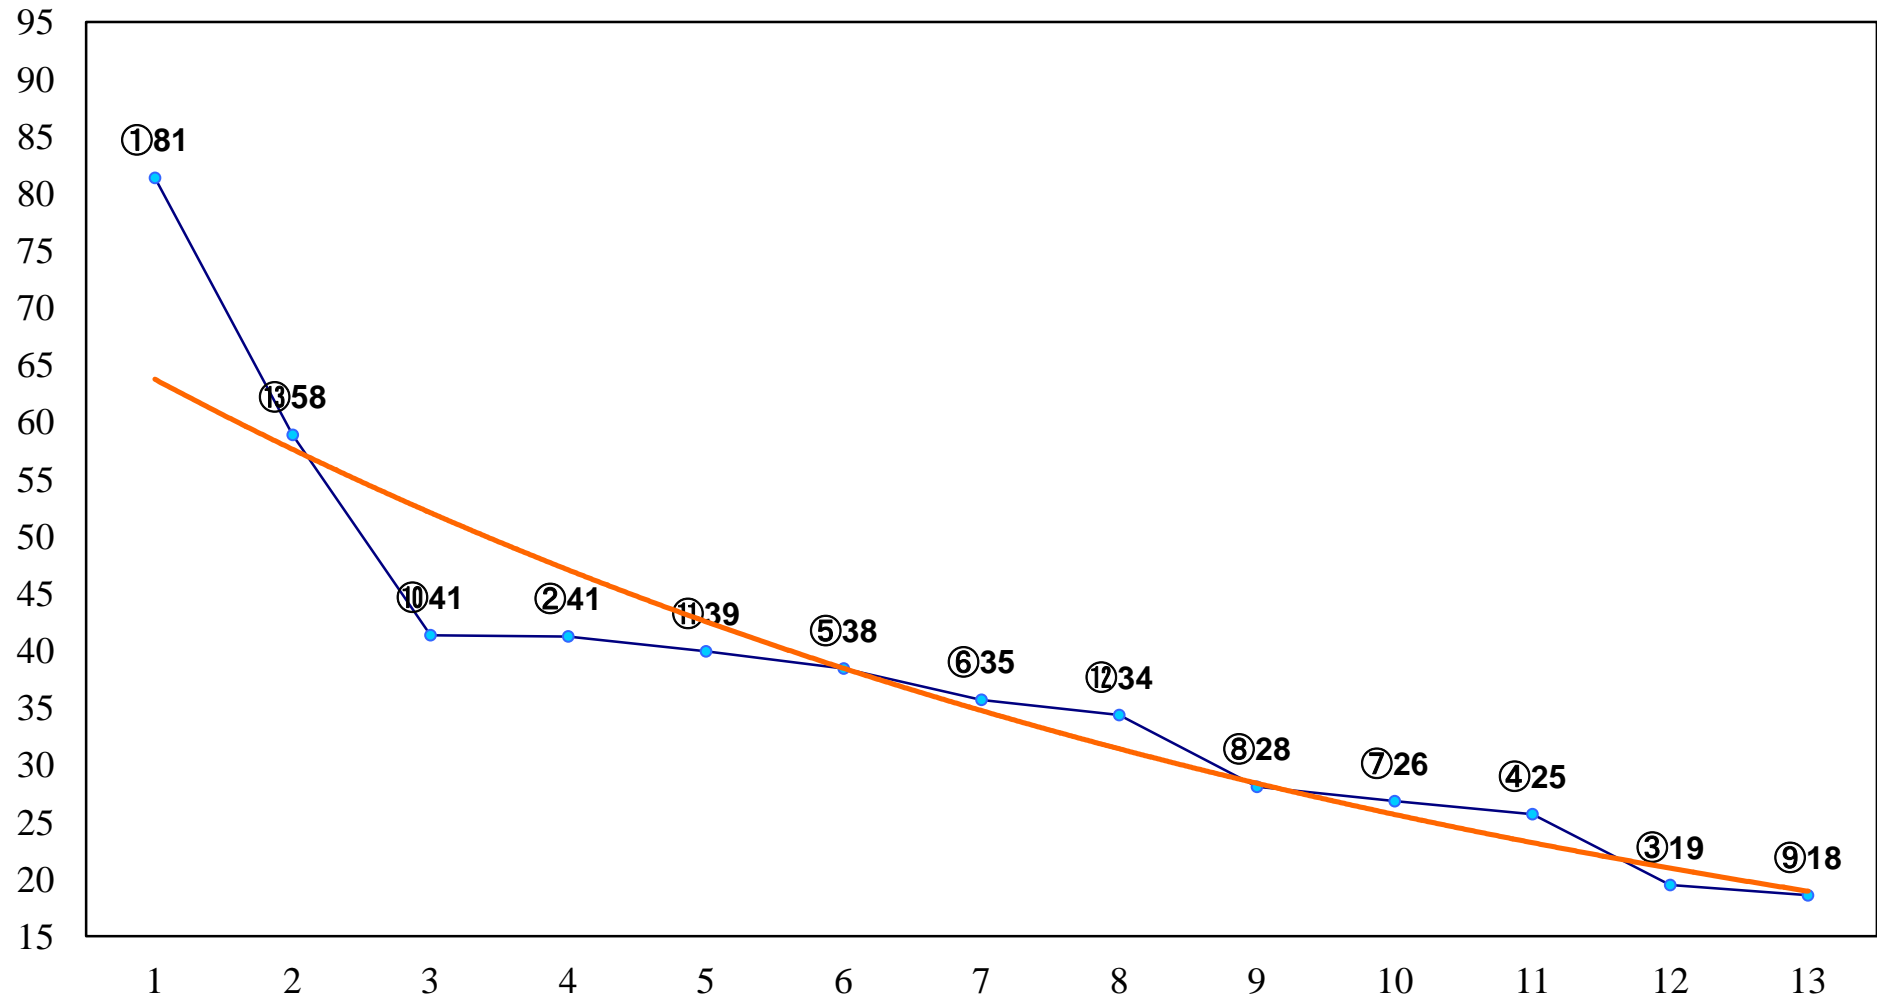

2015年09月28日(月) 大井競馬 6R 17:30
ニュートラック松山リニューアル記念3歳1 右1200m