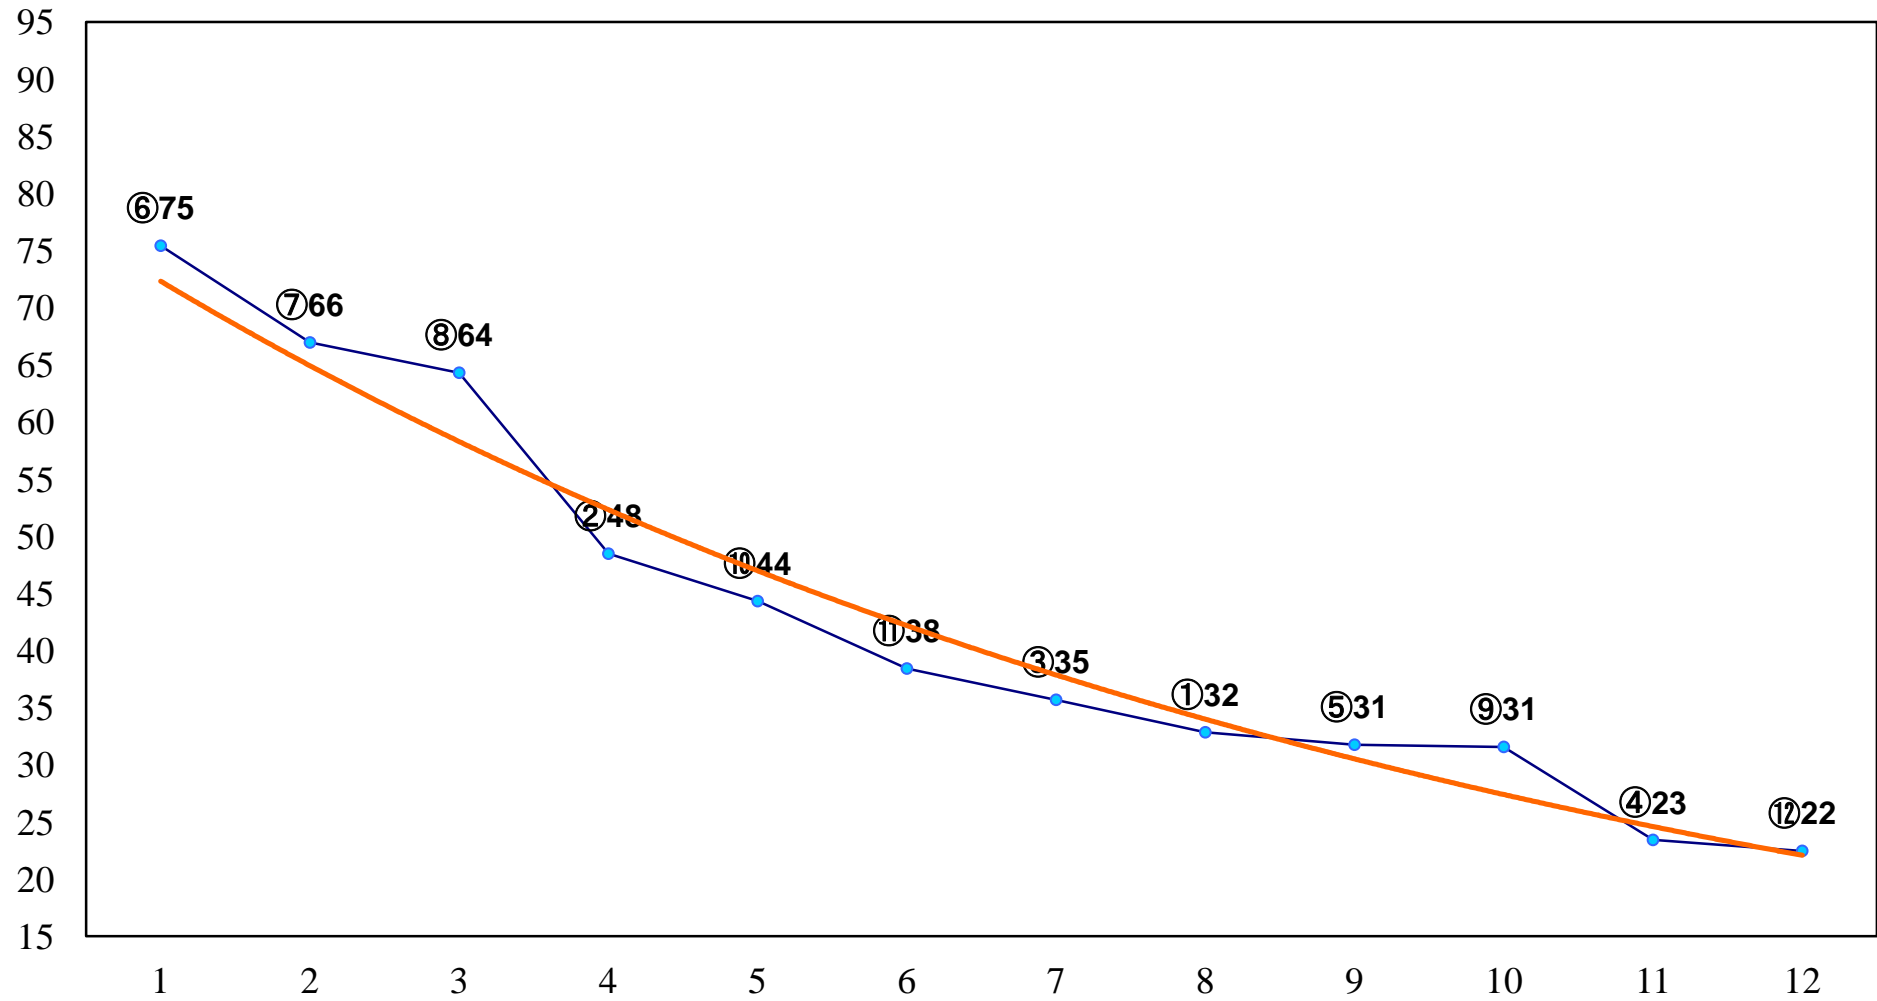

2015年09月28日(月) 大井競馬 1R 15:00
2歳35万円以下 右1200m

2015年09月28日(月) 大井競馬 2R 15:30
2歳35万円以下 右1400m

2015年09月28日(月) 大井競馬 3R 16:00
C3八 右1400m

2015年09月28日(月) 大井競馬 4R 16:30
3歳85万円以下 右1200m

2015年09月28日(月) 大井競馬 5R 17:00
3歳85万円以下 右1400m