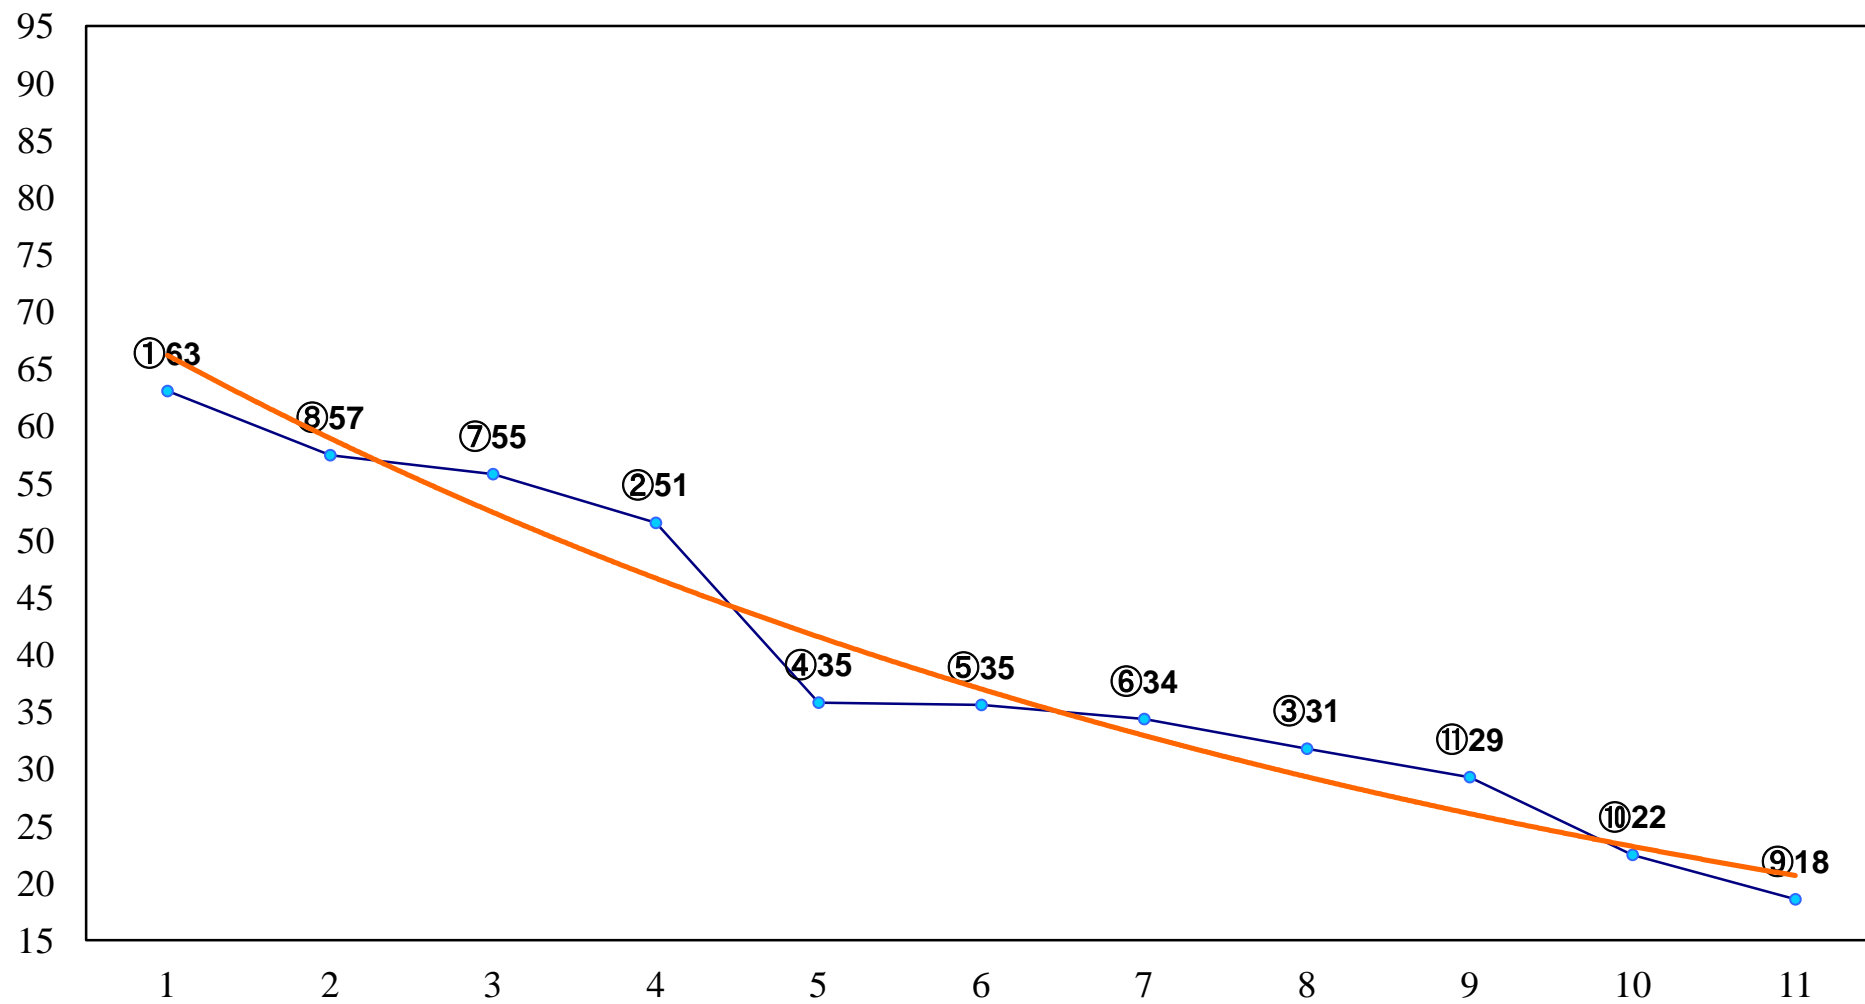

2015年09月28日(月) 大井競馬 11R 20:15
港区特別B1二B2一選抜 右1800m

2015年09月28日(月) 大井競馬 10R 19:40

葛飾賞C1二選抜特別 右1200m