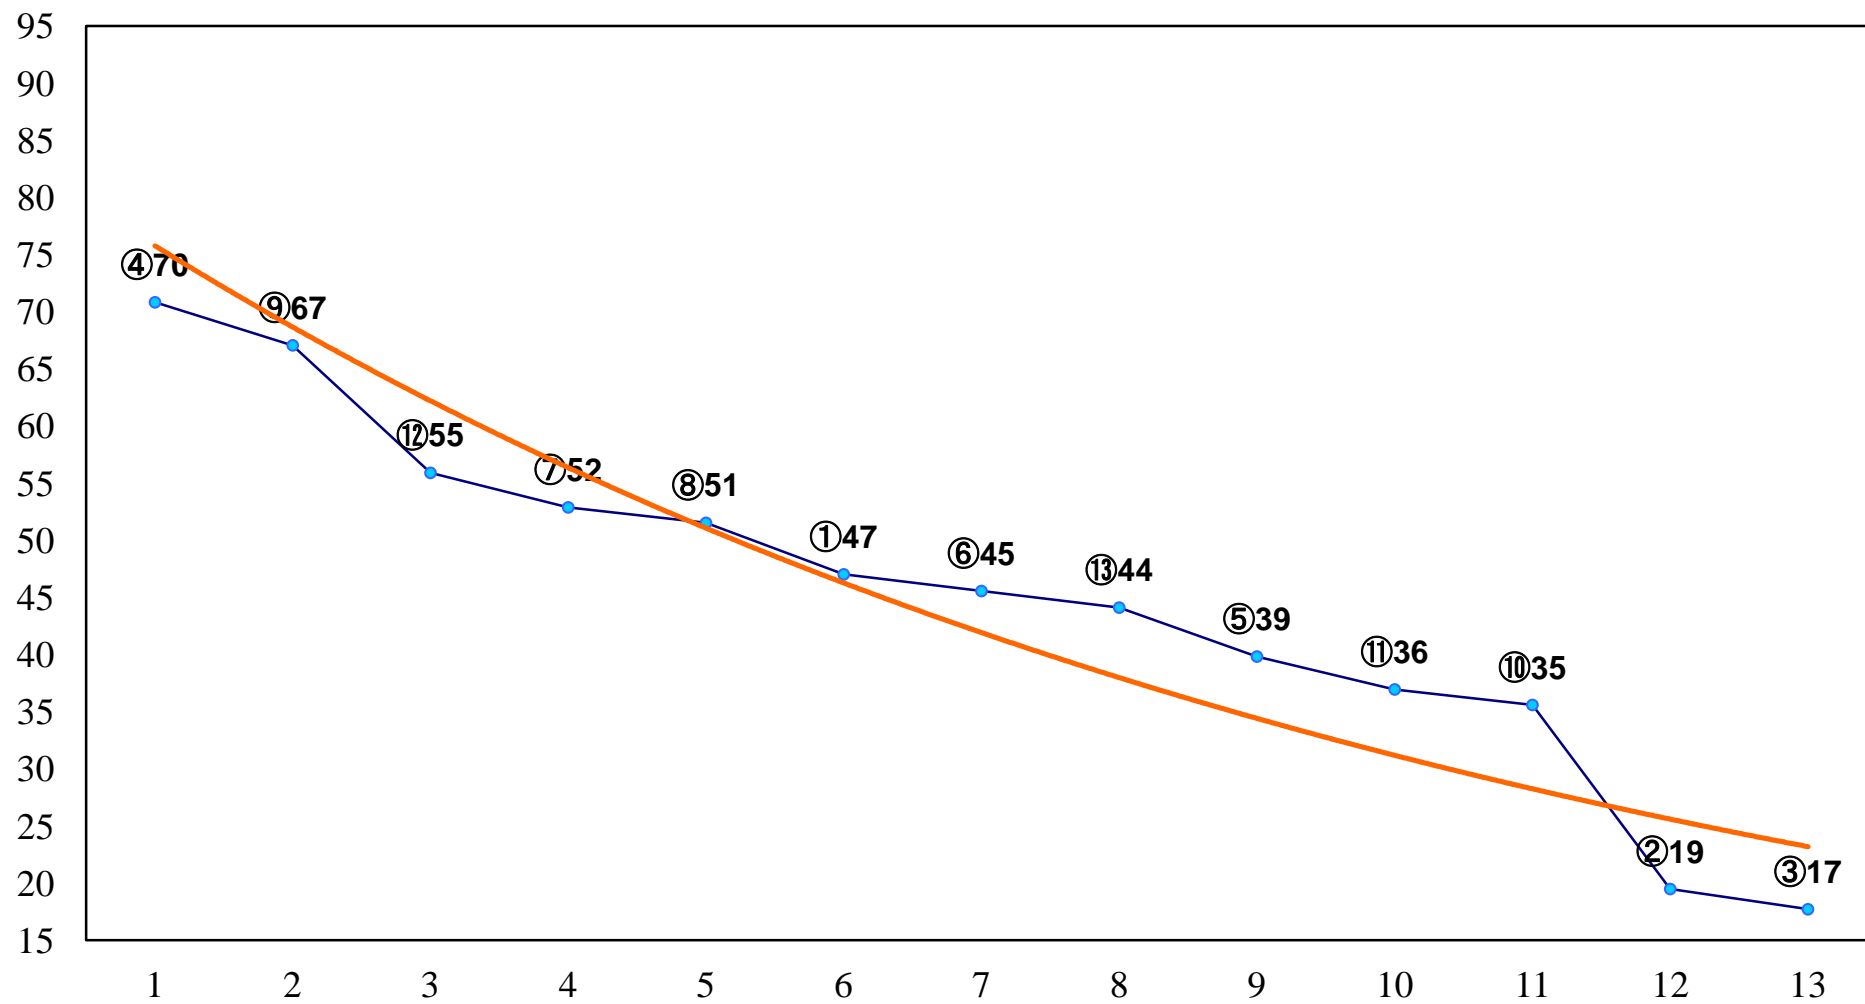

2015年09月28日(月) 大井競馬 6R 17:30
ニュートラック松山リニューアル記念3歳1 右1200m

2015年09月28日(月) 大井競馬 7R 18:00
花いっぱいのもち 葛飾賞3歳125万円以 右1500m

2015年09月28日(月) 大井競馬 8R 18:30
みなとハナミズキ賞C2四 五 右1200m

2015年09月28日(月) 大井競馬 9R 19:05
目黒区特別C2一選抜 右1600m