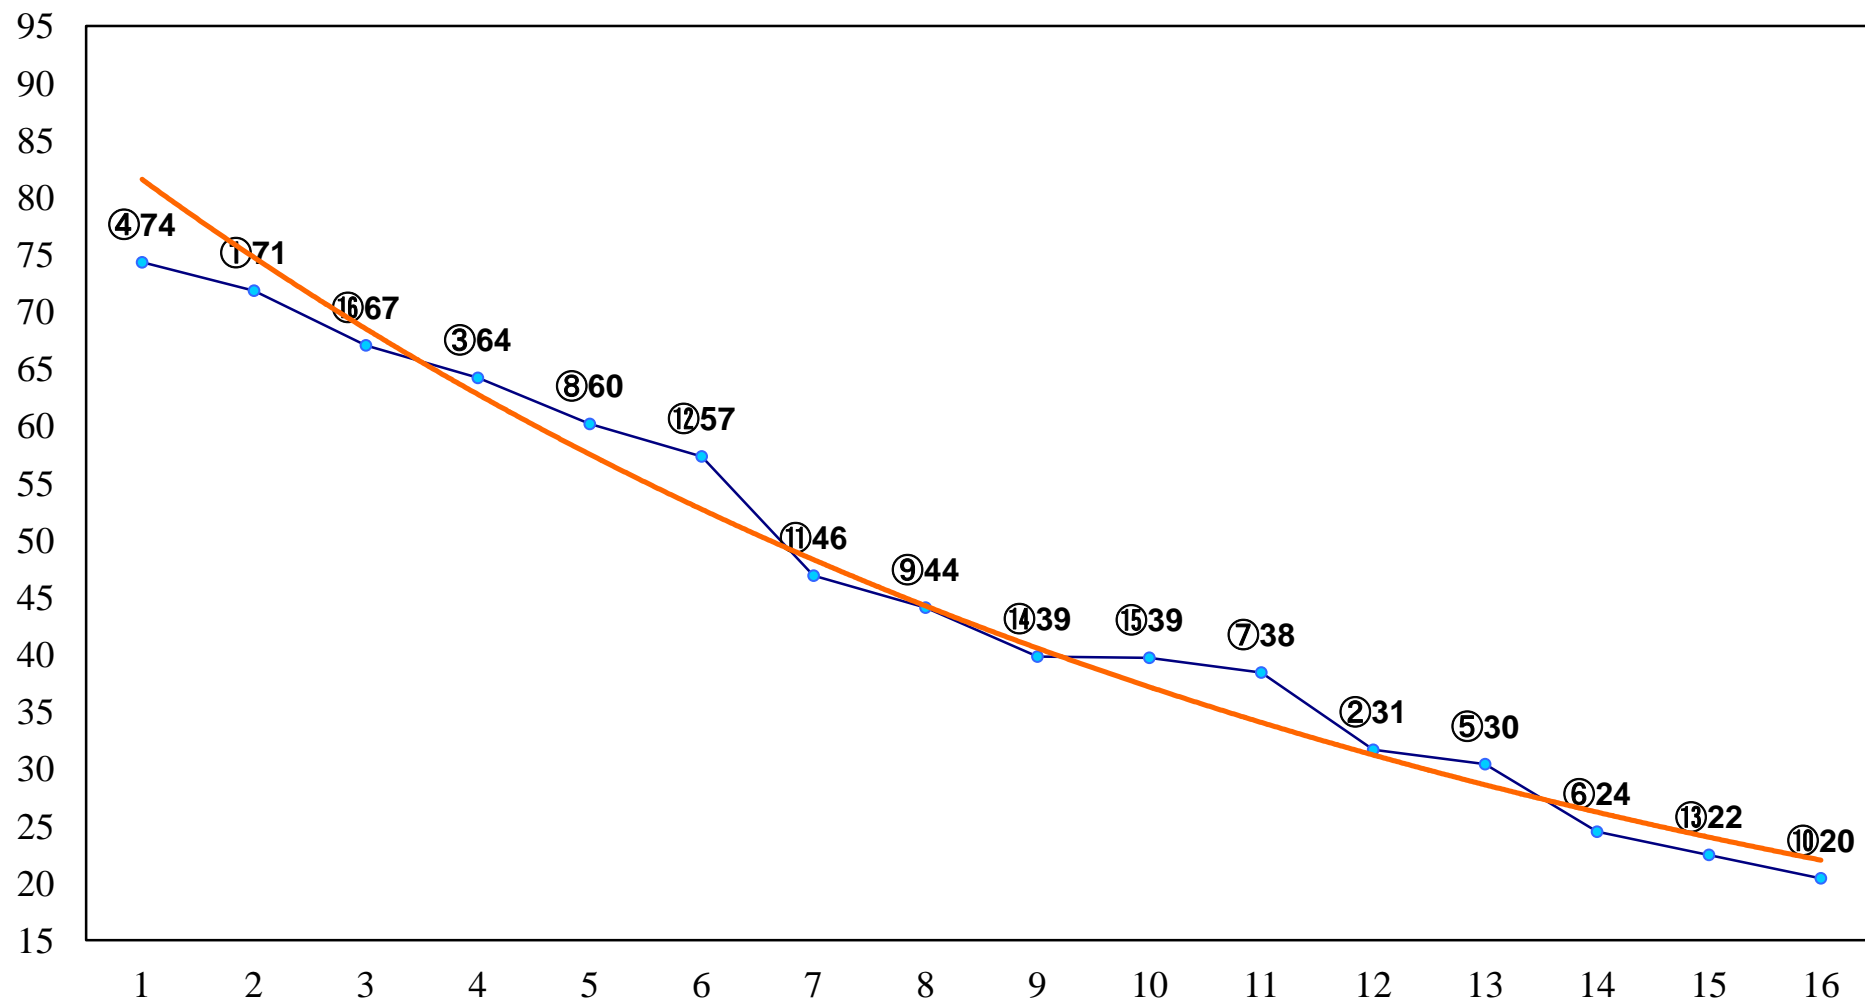

2015年09月28日(月) 大井競馬 11R 20:15
港区特別B1二B2一選抜 右1800m