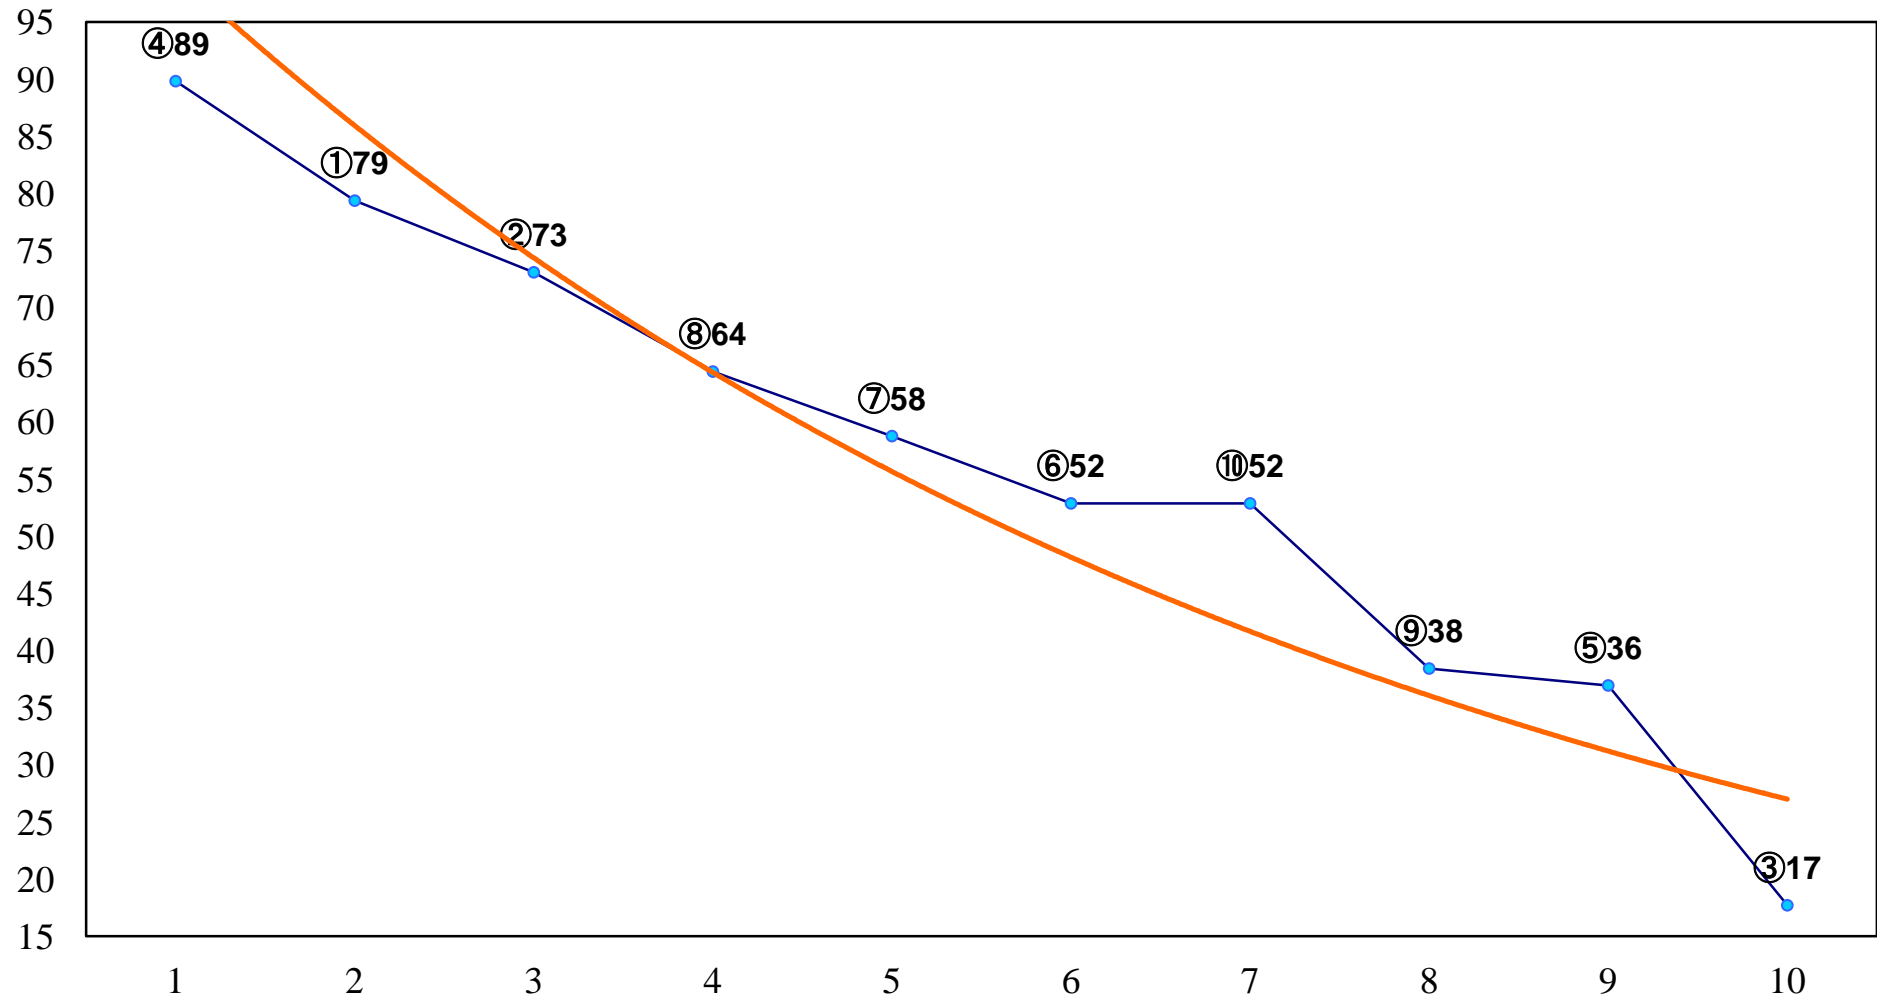

2015年09月28日(月) 大井競馬 1R 15:00
2歳35万円以下 右1200m

2015年09月28日(月) 大井競馬 2R 15:30
2歳35万円以下 右1400m

2015年09月28日(月) 大井競馬 3R 16:00
C3八 右1400m

2015年09月28日(月) 大井競馬 4R 16:30
3歳85万円以下 右1200m

2015年09月28日(月) 大井競馬 5R 17:00
3歳85万円以下 右1400m