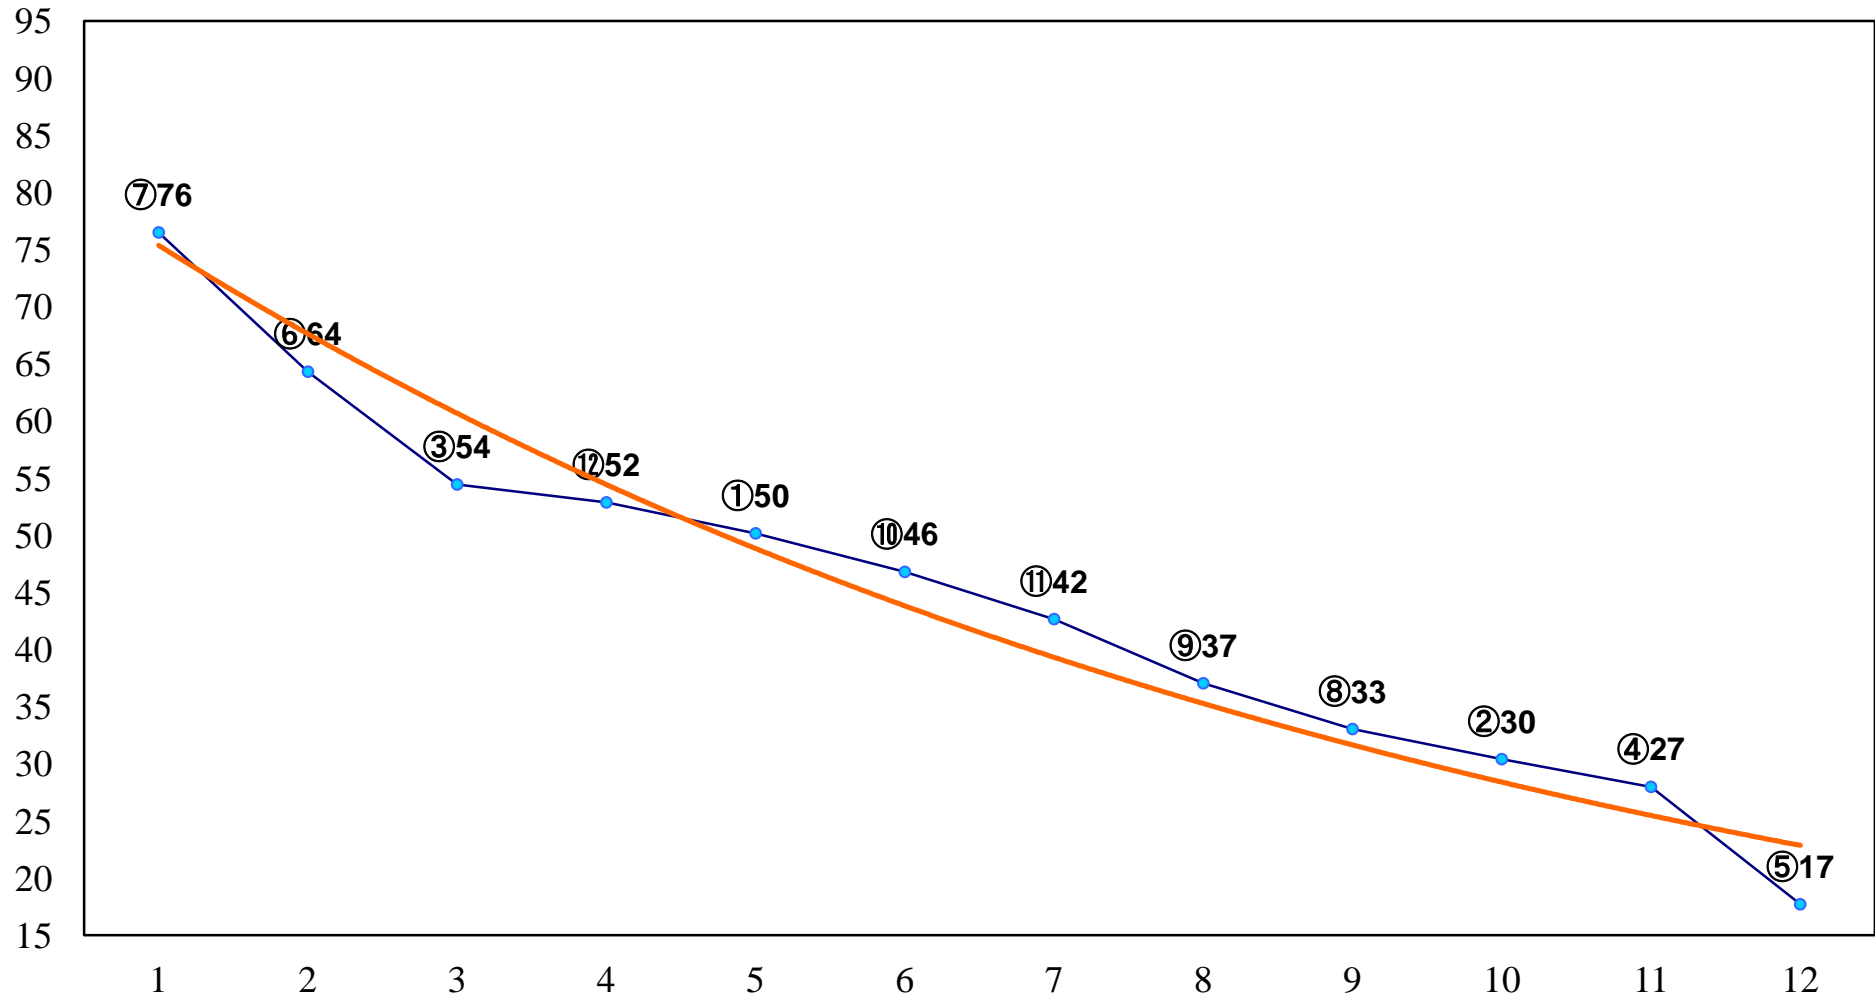

2015年09月28日(月) 大井競馬 1R 15:00
2歳35万円以下 右1200m

2015年09月28日(月) 大井競馬 2R 15:30
2歳35万円以下 右1400m

2015年09月28日(月) 大井競馬 3R 16:00
C3八 右1400m

2015年09月28日(月) 大井競馬 4R 16:30
3歳85万円以下 右1200m

2015年09月28日(月) 大井競馬 5R 17:00
3歳85万円以下 右1400m