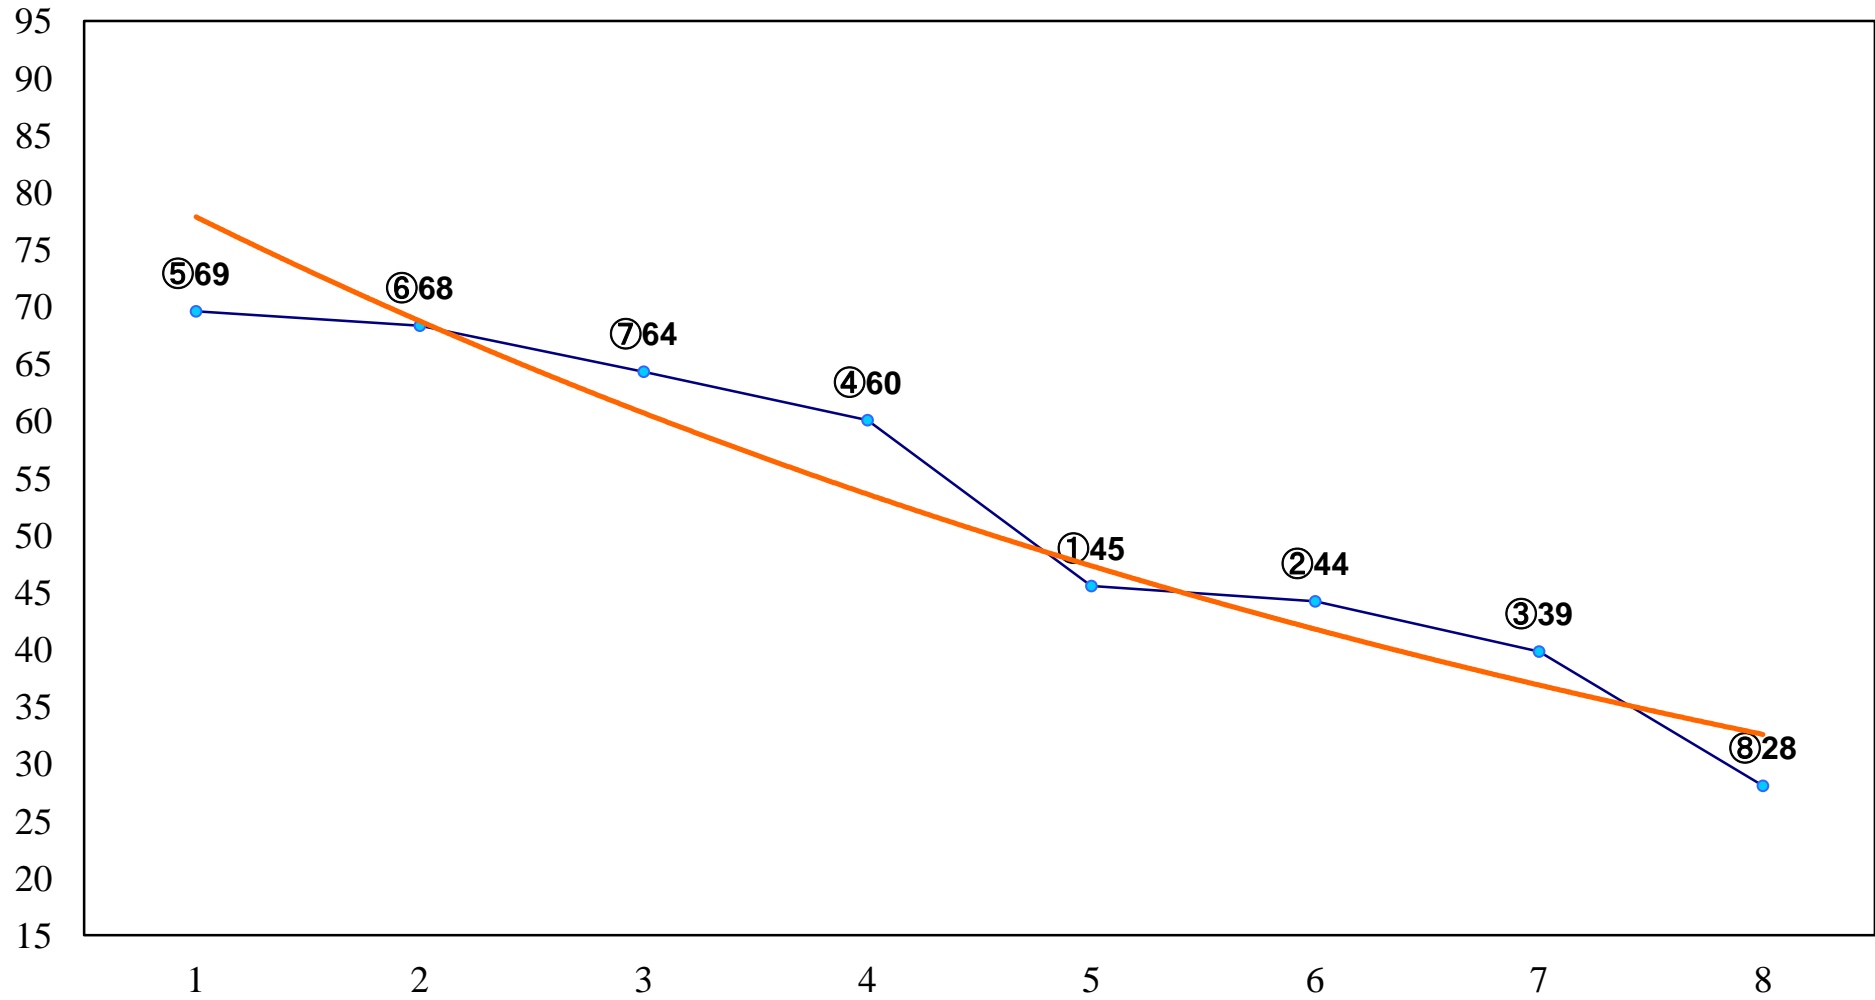

2015年09月28日(月) 大井競馬 1R 15:00
2歳35万円以下 右1200m

2015年09月28日(月) 大井競馬 2R 15:30
2歳35万円以下 右1400m

2015年09月28日(月) 大井競馬 3R 16:00
C3八 右1400m

2015年09月28日(月) 大井競馬 4R 16:30
3歳85万円以下 右1200m

2015年09月28日(月) 大井競馬 5R 17:00
3歳85万円以下 右1400m