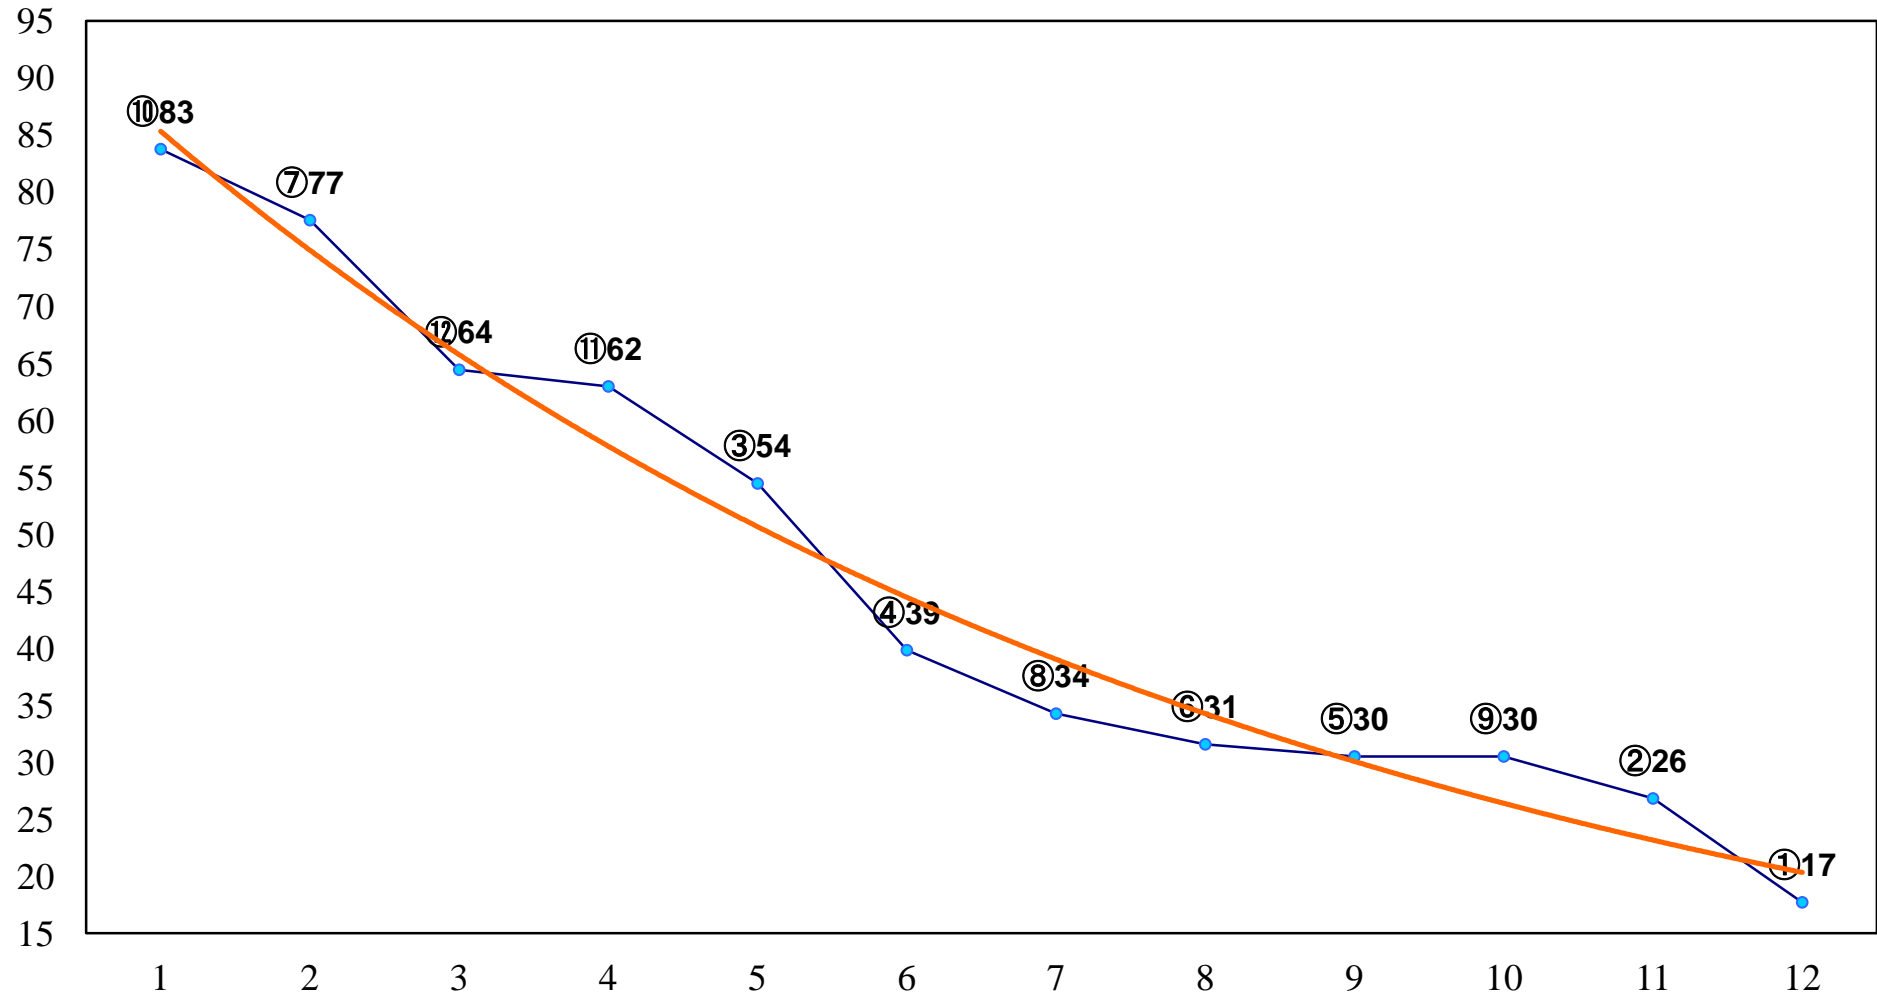

2015年10月09日(金) 船橋競馬 9R 19:05
ゴイサギ賞C1C2選抜牝馬 左1200m