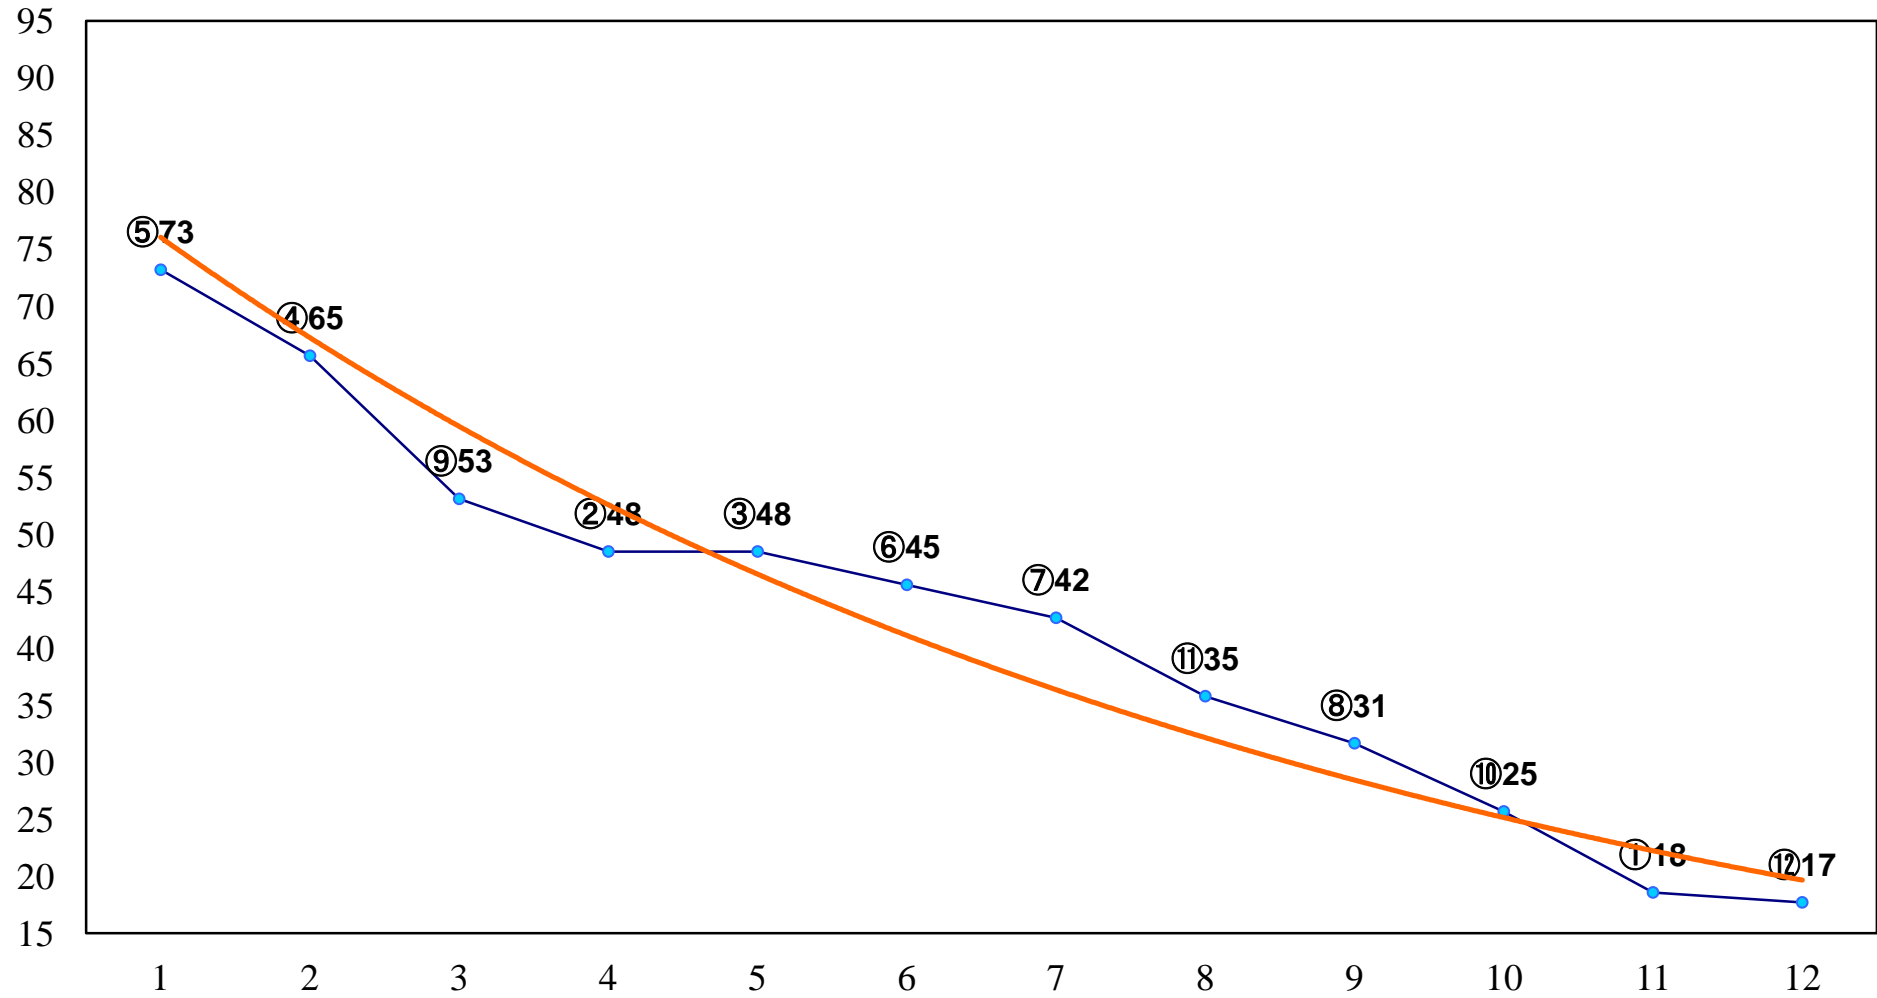

2015年10月09日(金) 船橋競馬 8R 18:30
元氣豚記念C2八九 左1500m