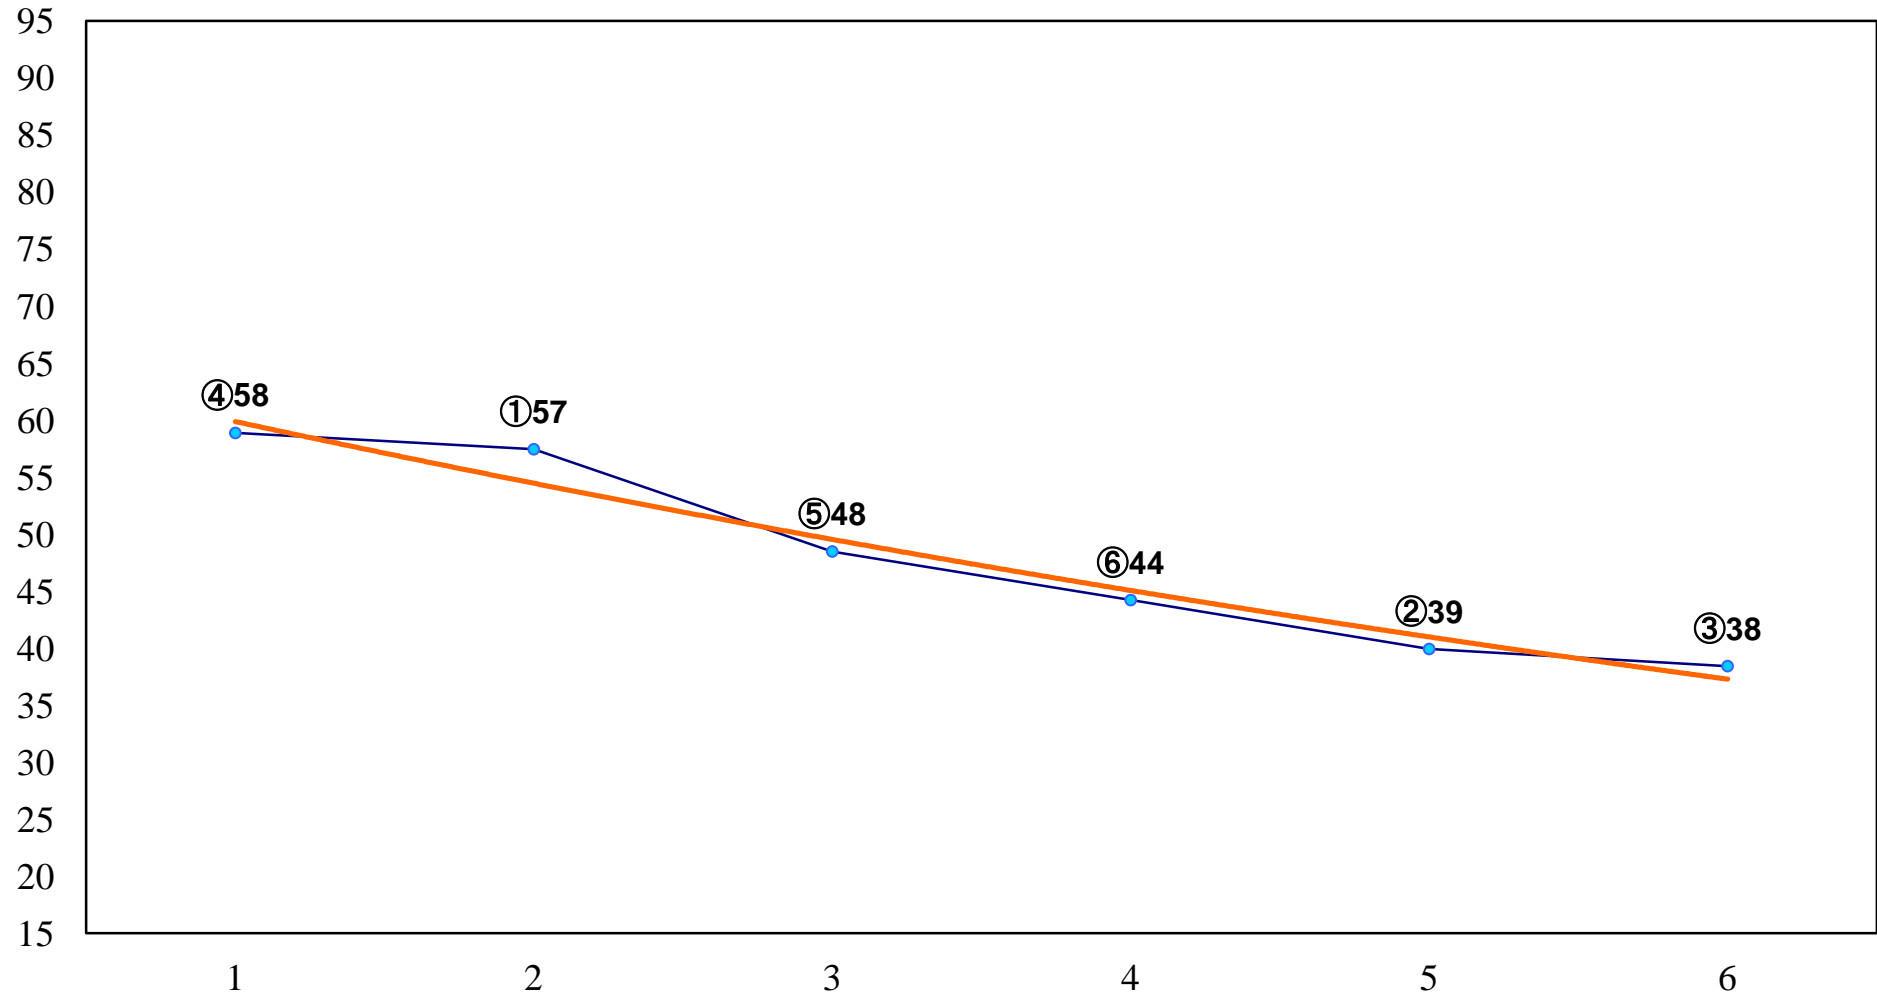

2015年10月09日(金) 船橋競馬 1R 15:00  
紅蜀葵デビュー2歳新馬 左1000m

2015年10月09日(金) 船橋競馬 2R 15:30  
2歳五 左1200m

2015年10月09日(金) 船橋競馬 3R 16:00  
コスモス賞3歳選抜馬 左1200m

2015年10月09日(金) 船橋競馬 4R 16:30  
C2十 十一 左1200m

2015年10月09日(金) 船橋競馬 5R 17:00  
C2十十一 左1500m