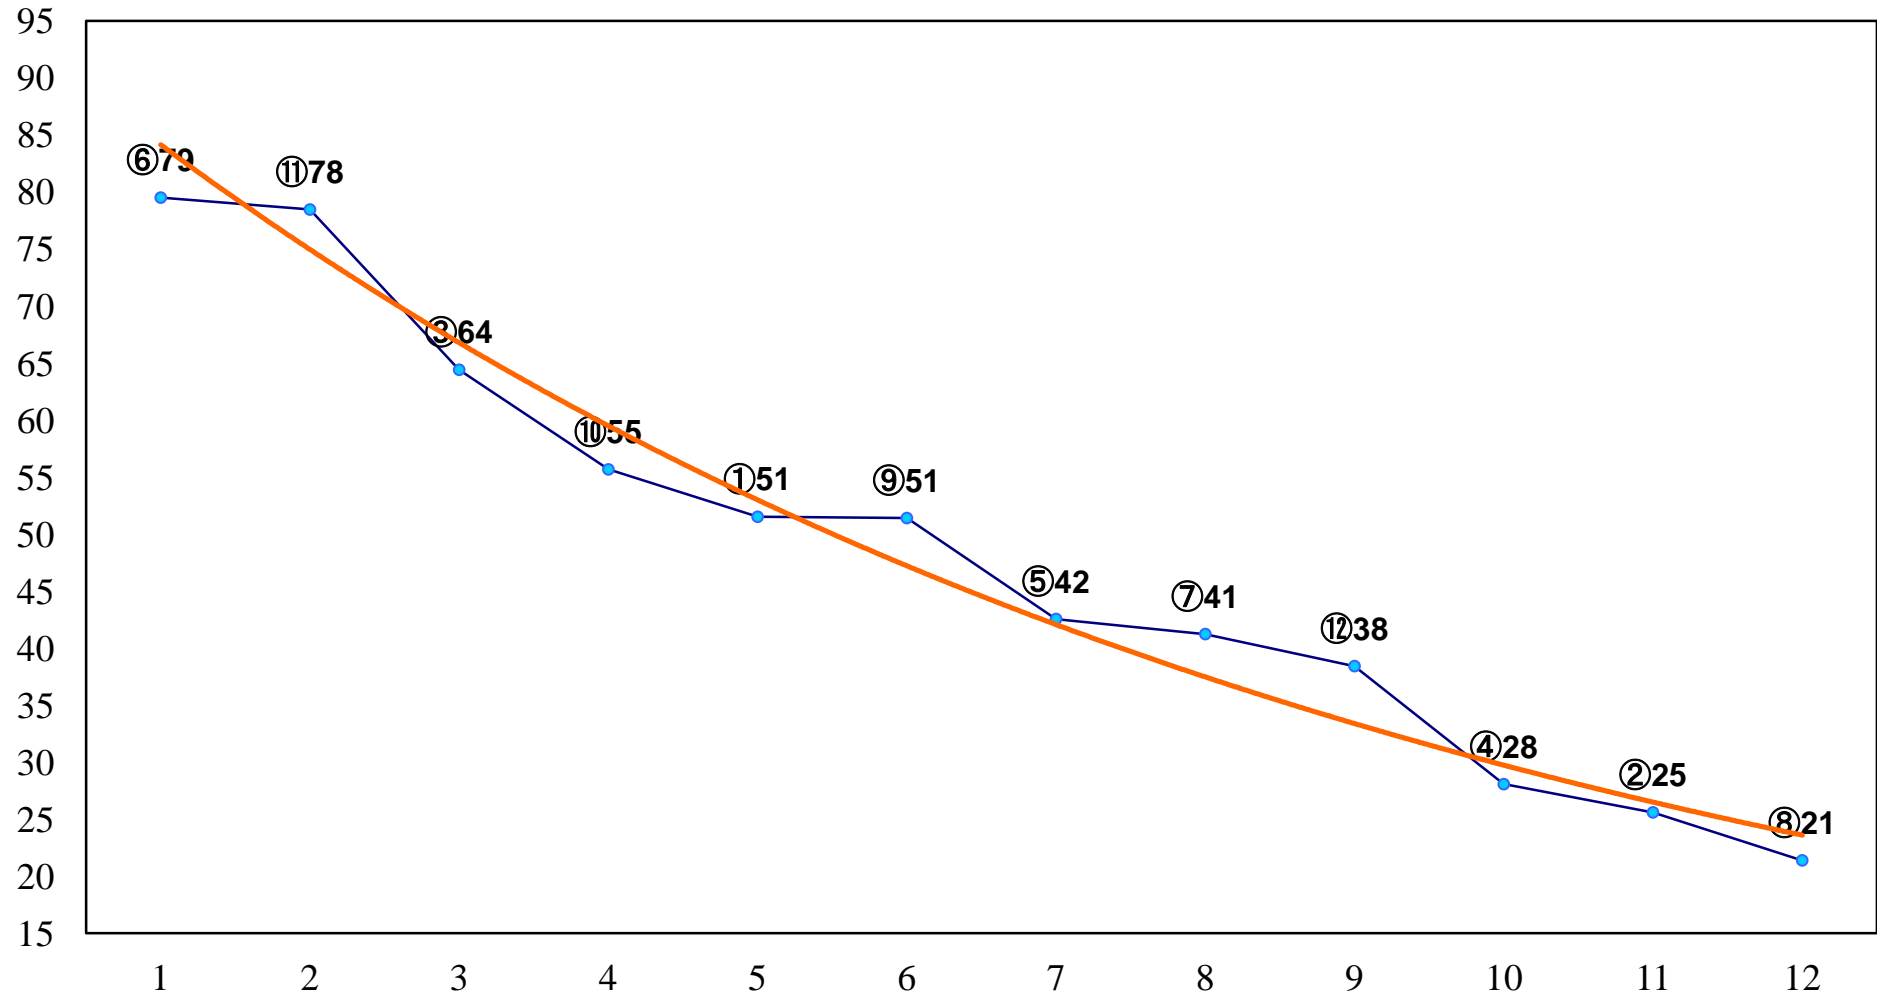

2015年10月09日(金) 船橋競馬 11R 20:15  
神無月特別B1二以下 左1600m

2015年10月09日(金) 船橋競馬 12R 20:50  
秋風スプリントC1選抜馬 左1200m