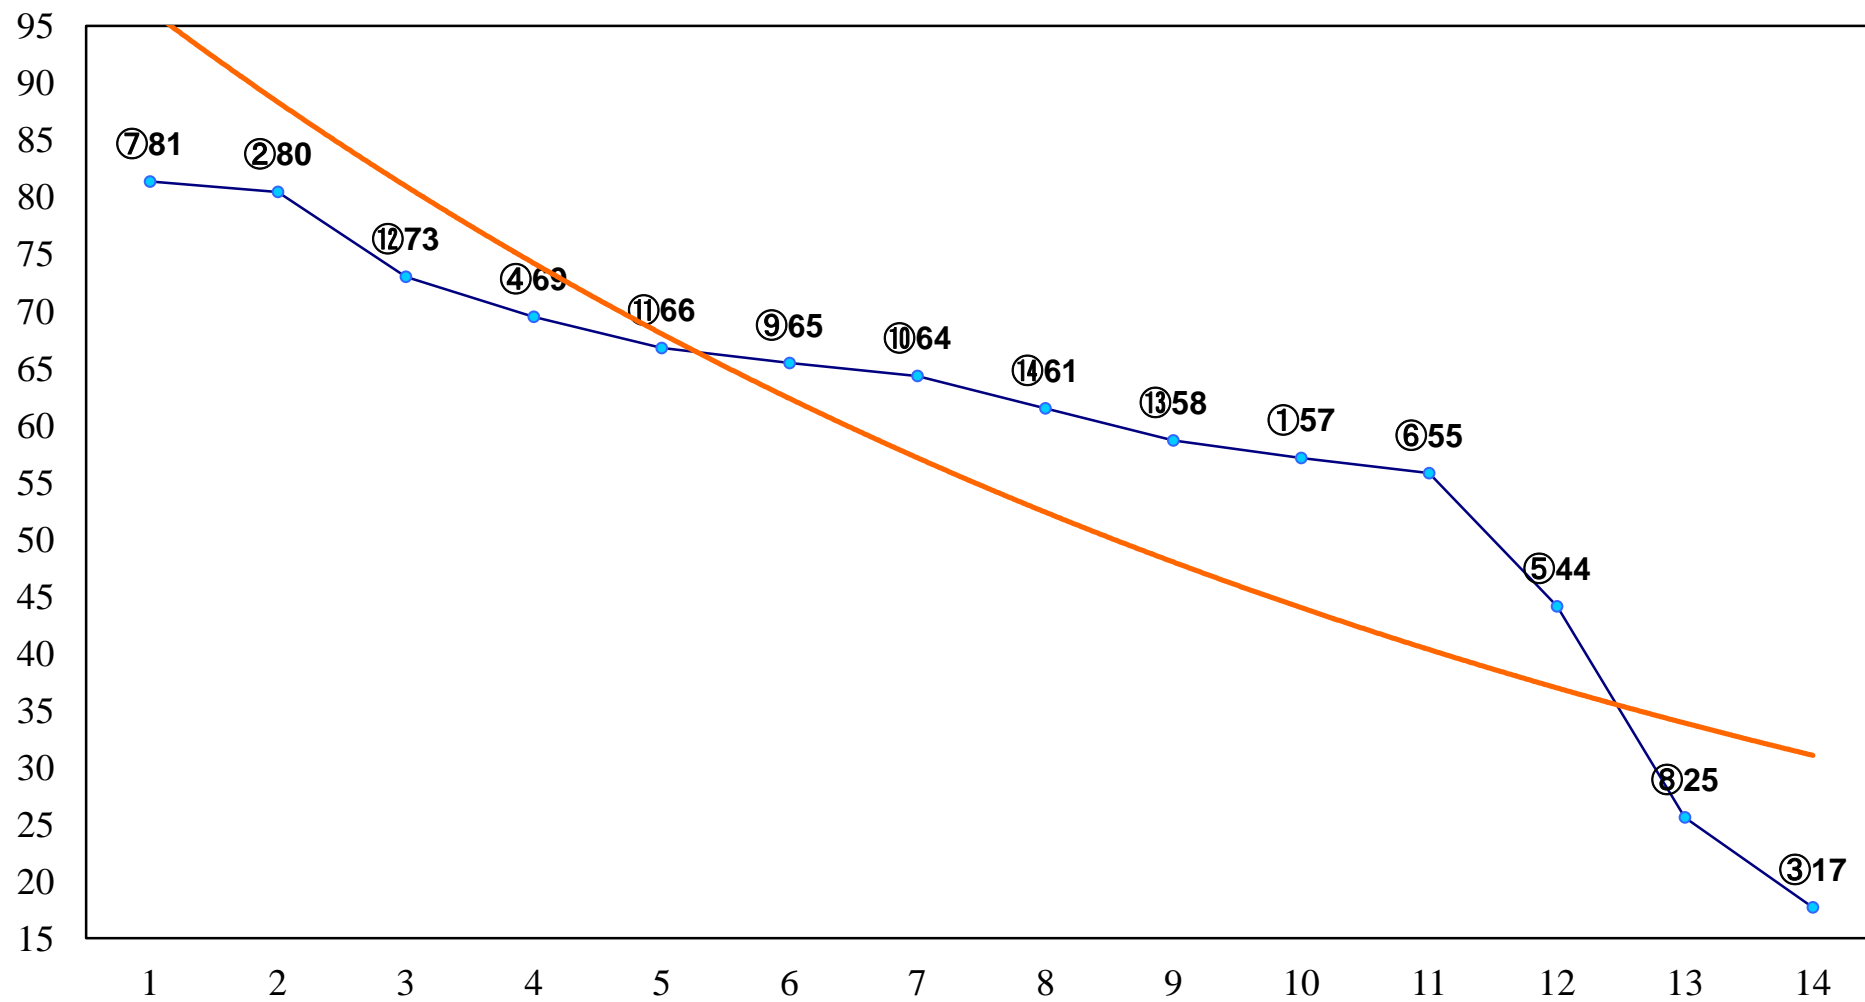

2015年10月09日(金) 船橋競馬 11R 20:15  
神無月特別B1二以下 左1600m

2015年10月09日(金) 船橋競馬 12R 20:50  
秋風スプリントC1選抜馬 左1200m