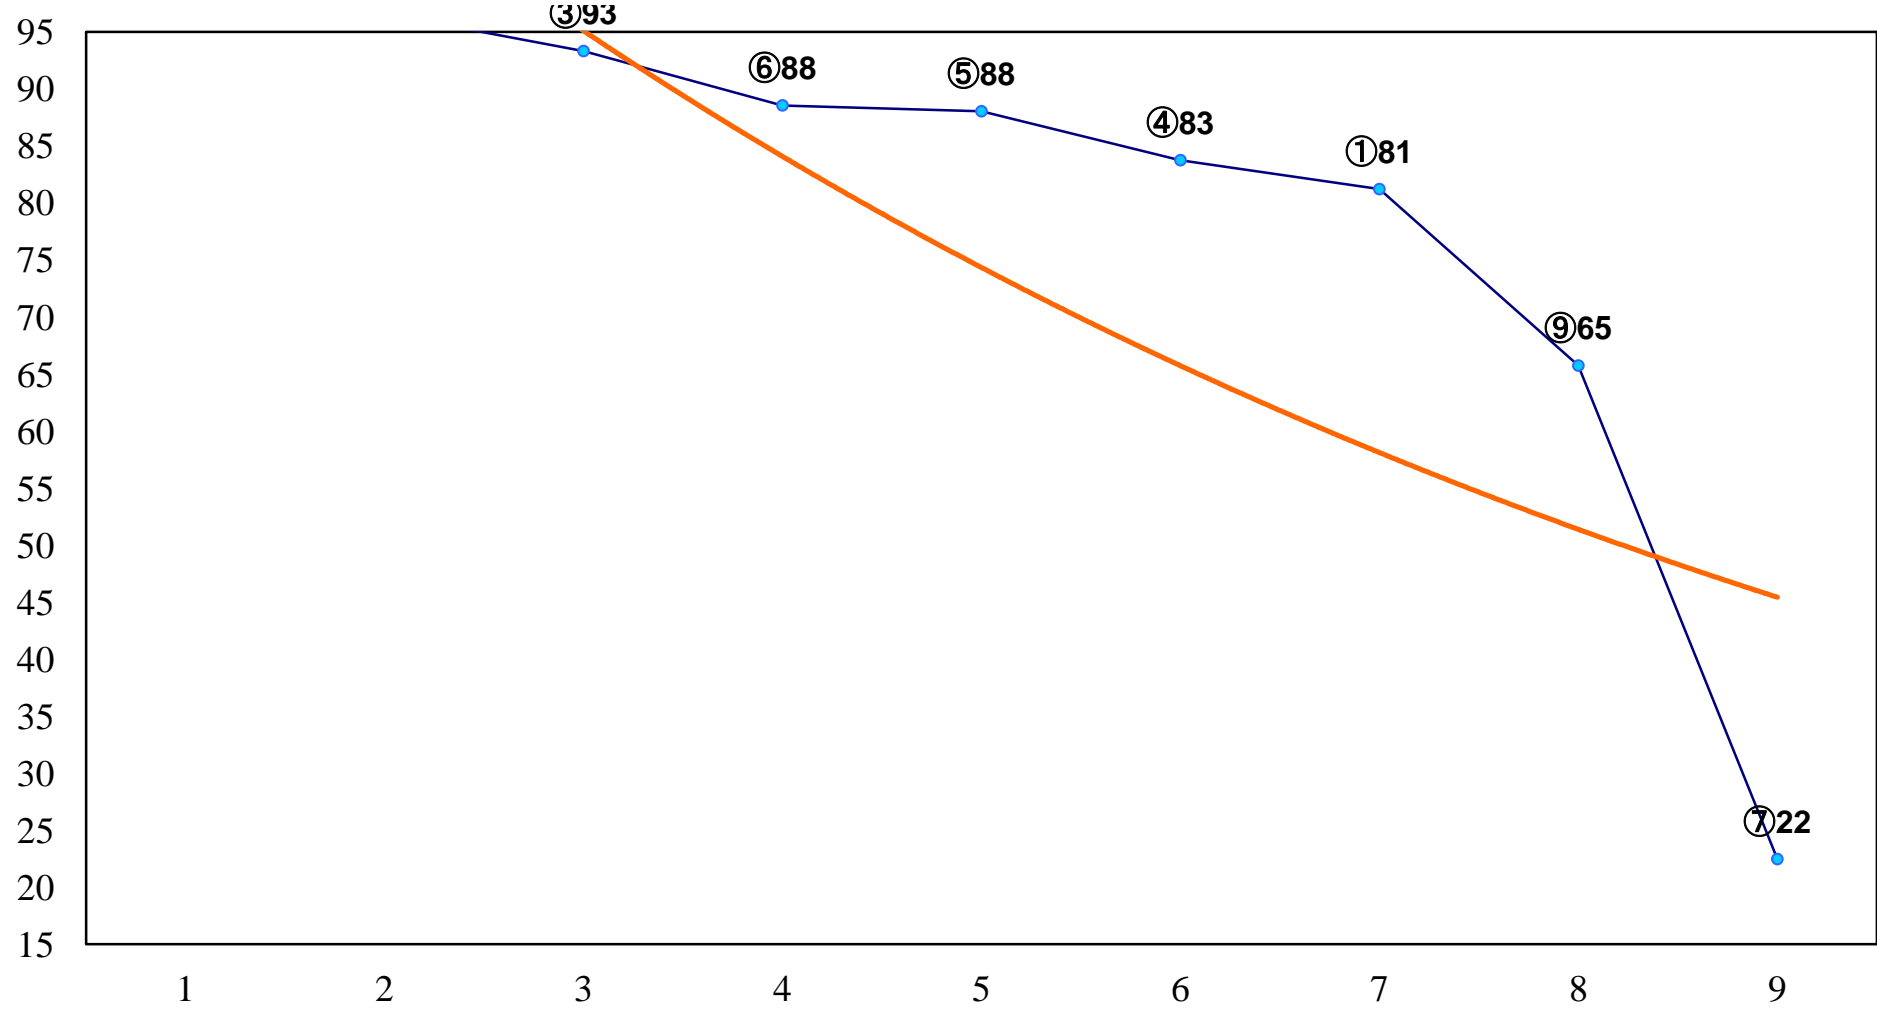

2015年10月09日(金) 船橋競馬 1R 15:00  
紅蜀葵デビュー2歳新馬 左1000m

2015年10月09日(金) 船橋競馬 2R 15:30  
2歳五 左1200m

2015年10月09日(金) 船橋競馬 3R 16:00  
コスモス賞3歳選抜馬 左1200m

2015年10月09日(金) 船橋競馬 4R 16:30  
C2十 十一 左1200m

2015年10月09日(金) 船橋競馬 5R 17:00  
C2十十一 左1500m