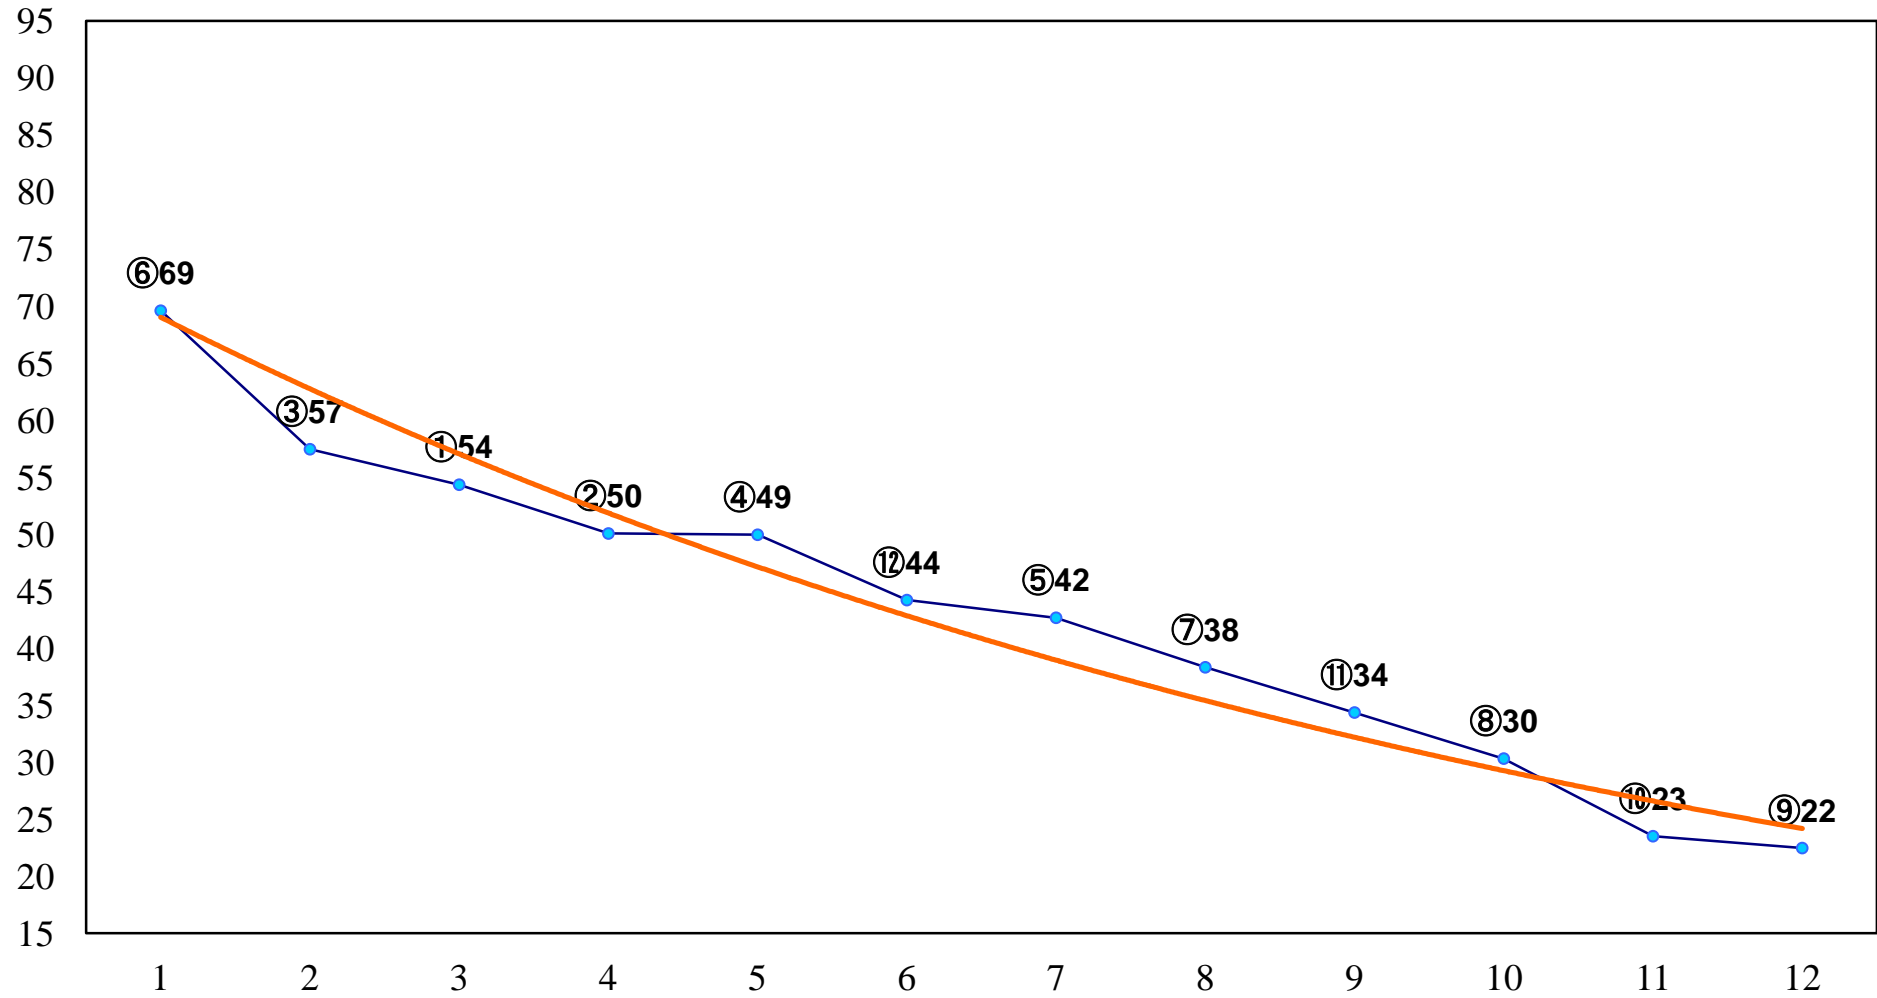

2015年10月09日(金) 船橋競馬 1R 15:00  
紅蜀葵デビュー2歳新馬 左1000m

2015年10月09日(金) 船橋競馬 2R 15:30  
2歳五 左1200m

2015年10月09日(金) 船橋競馬 3R 16:00  
コスモス賞3歳選抜馬 左1200m

2015年10月09日(金) 船橋競馬 4R 16:30  
C2十 十一 左1200m

2015年10月09日(金) 船橋競馬 5R 17:00  
C2十十一 左1500m