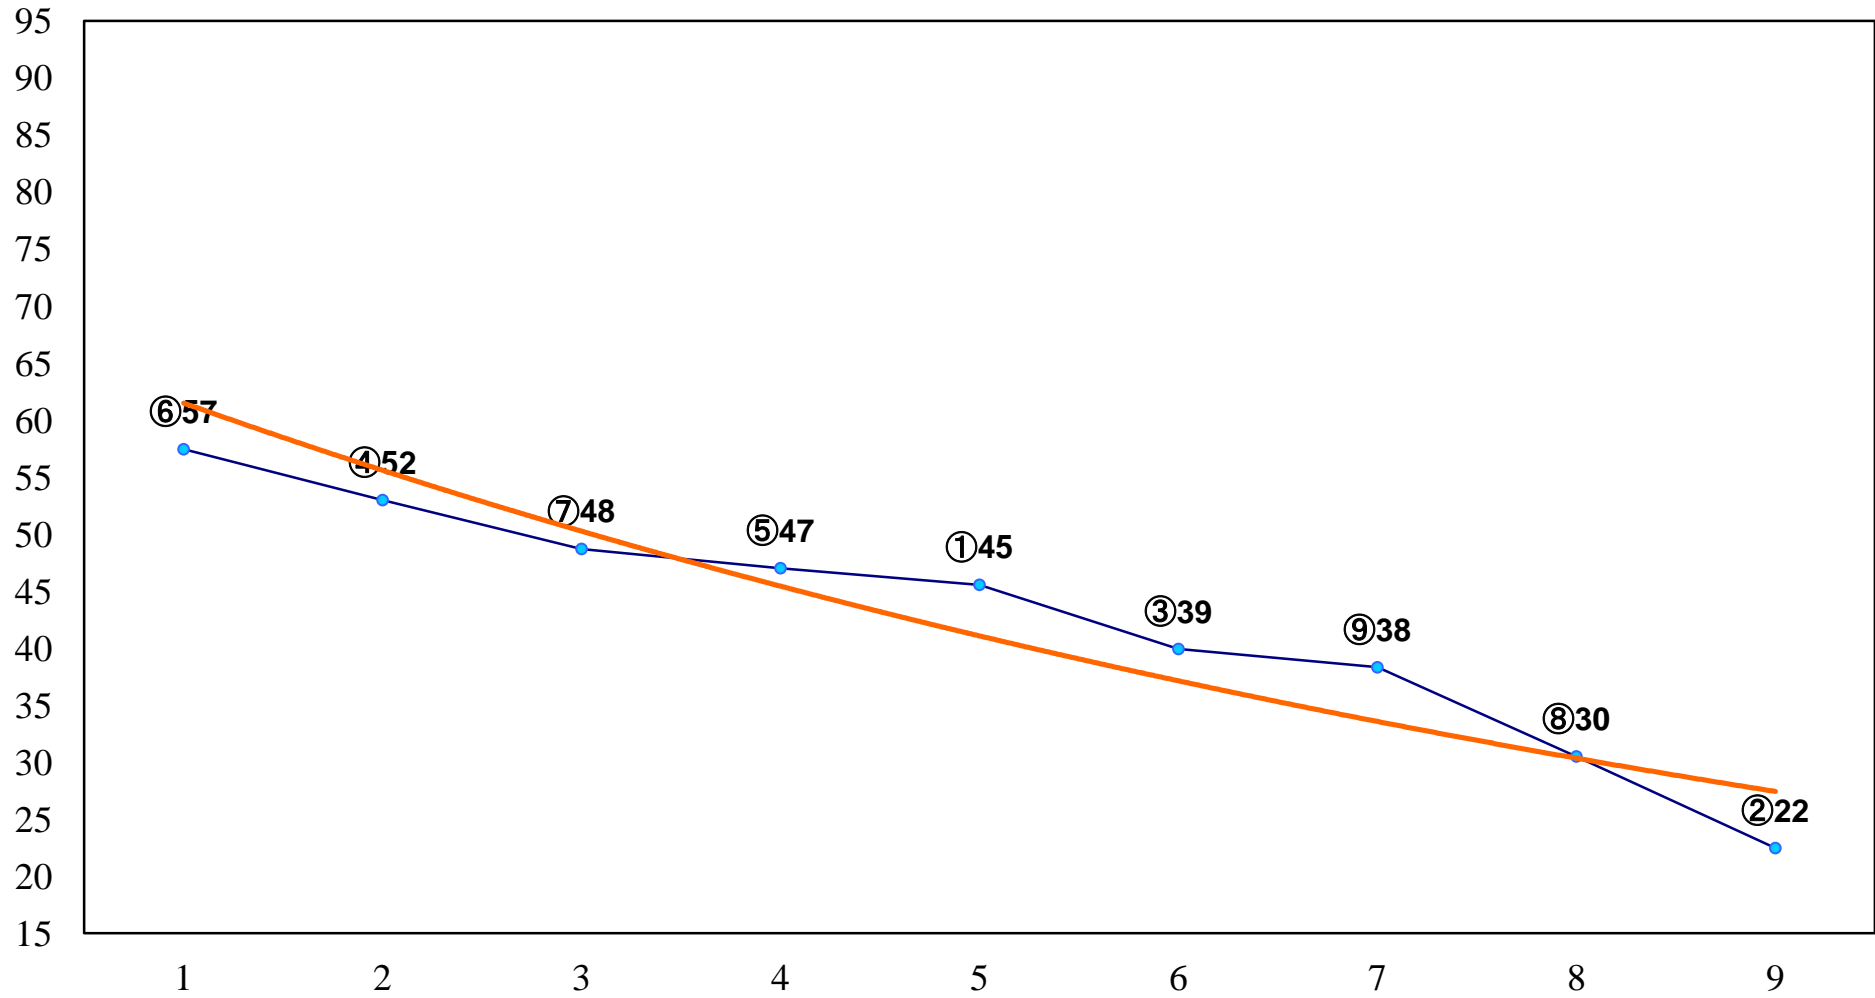

2015年10月09日(金) 船橋競馬 6R 17:30
C3一特選 左1600m