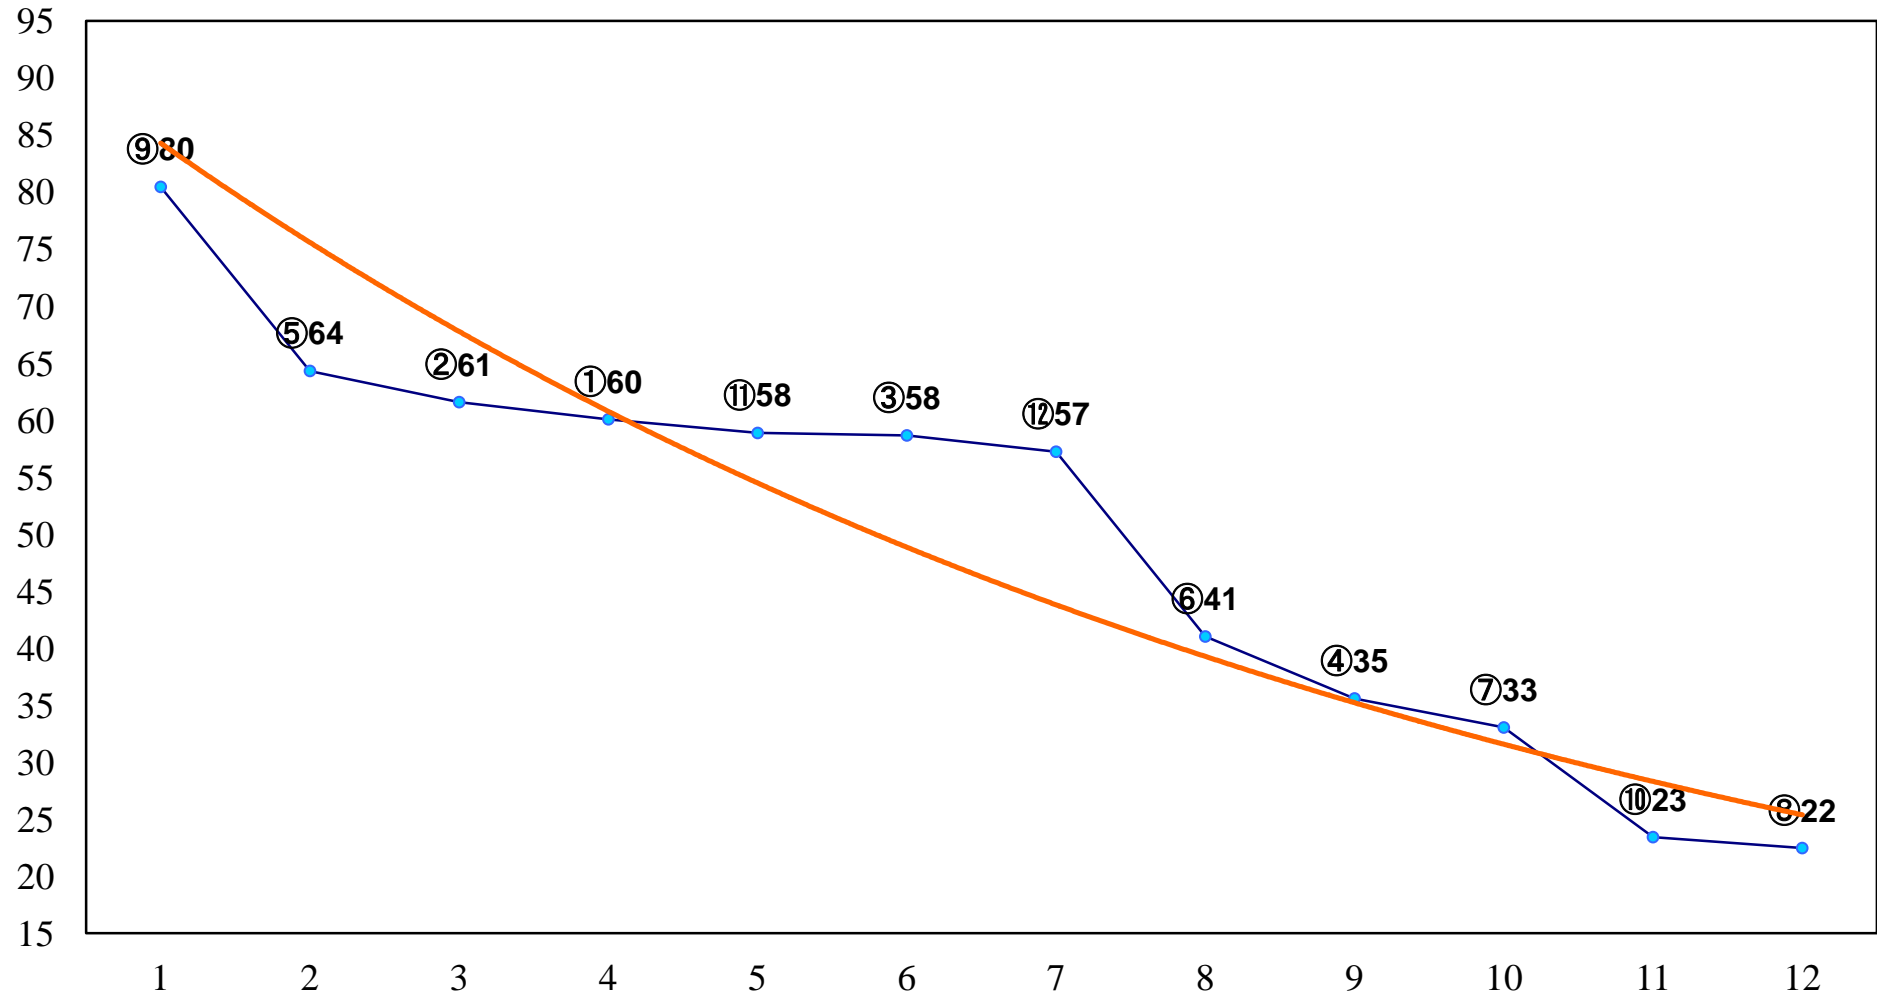

2015年10月09日(金) 船橋競馬 1R 15:00  
紅蜀葵デビュー2歳新馬 左1000m

2015年10月09日(金) 船橋競馬 2R 15:30  
2歳五 左1200m

2015年10月09日(金) 船橋競馬 3R 16:00  
コスモス賞3歳選抜馬 左1200m

2015年10月09日(金) 船橋競馬 4R 16:30  
C2十 十一 左1200m

2015年10月09日(金) 船橋競馬 5R 17:00  
C2十十一 左1500m