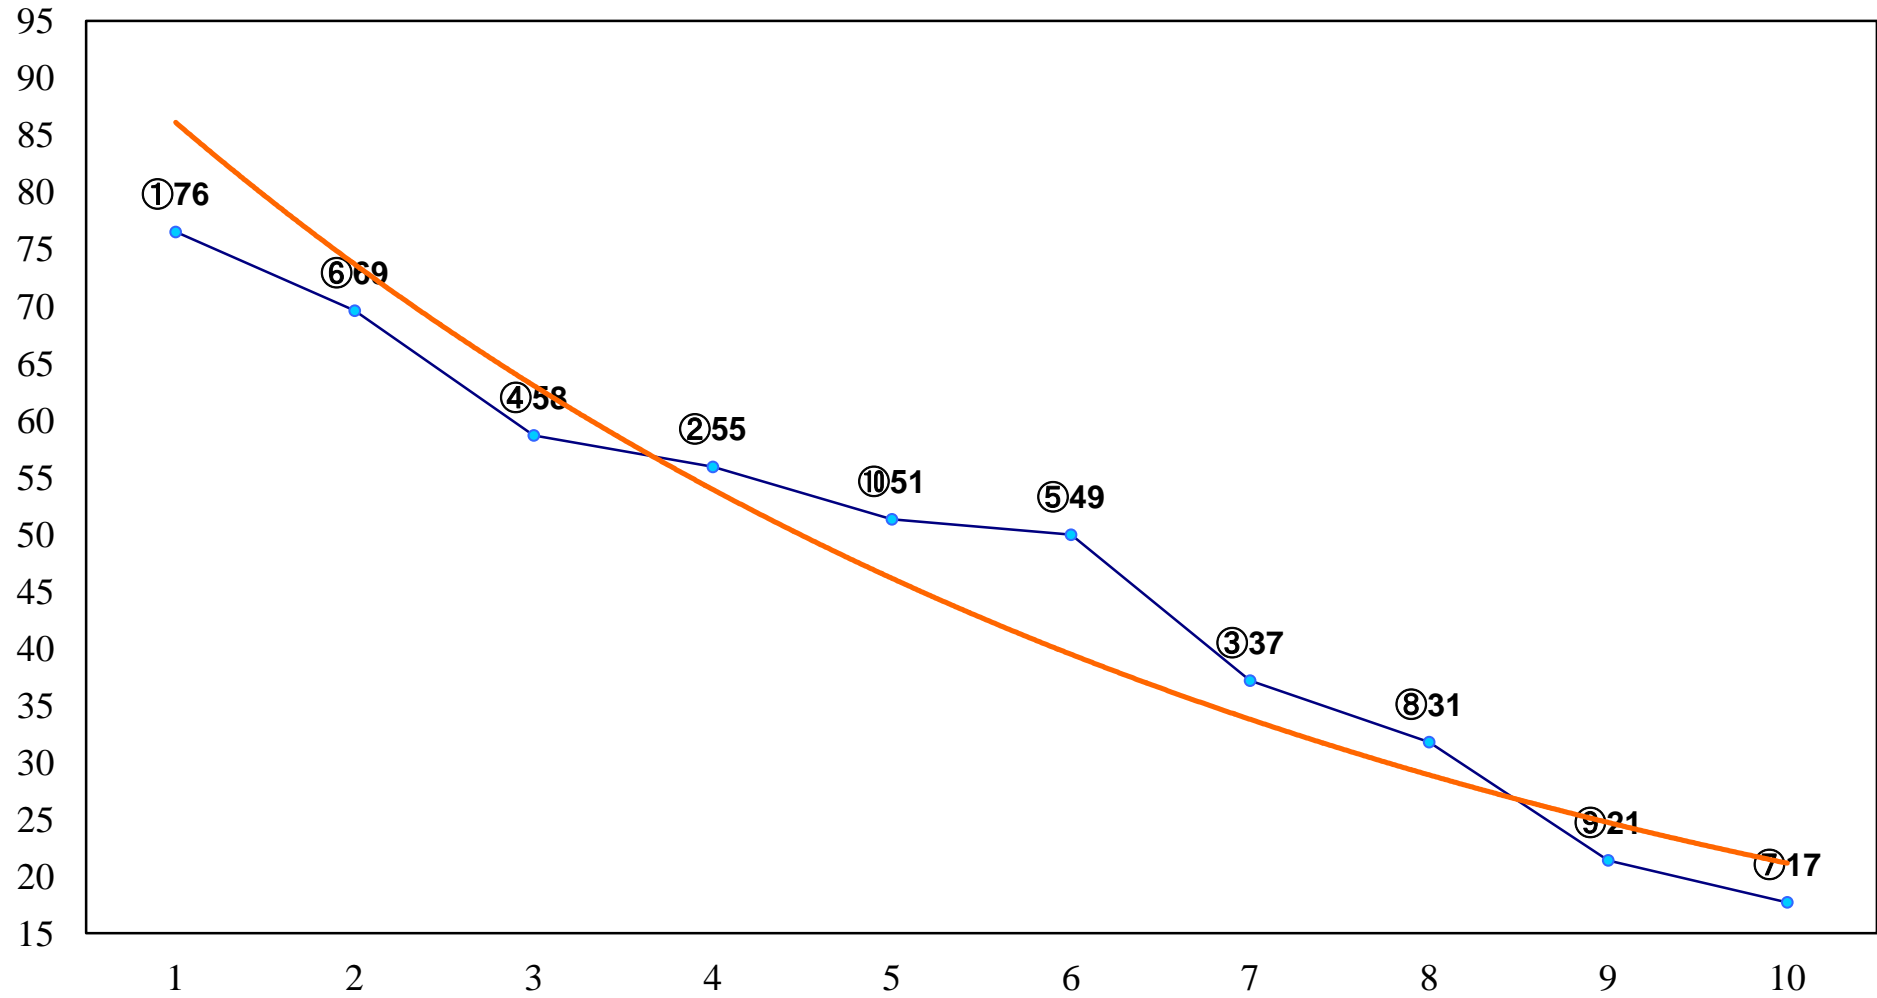

2015年10月09日(金) 船橋競馬 1R 15:00  
紅蜀葵デビュー2歳新馬 左1000m

2015年10月09日(金) 船橋競馬 2R 15:30  
2歳五 左1200m

2015年10月09日(金) 船橋競馬 3R 16:00  
コスモス賞3歳選抜馬 左1200m

2015年10月09日(金) 船橋競馬 4R 16:30  
C2十 十一 左1200m

2015年10月09日(金) 船橋競馬 5R 17:00  
C2十十一 左1500m