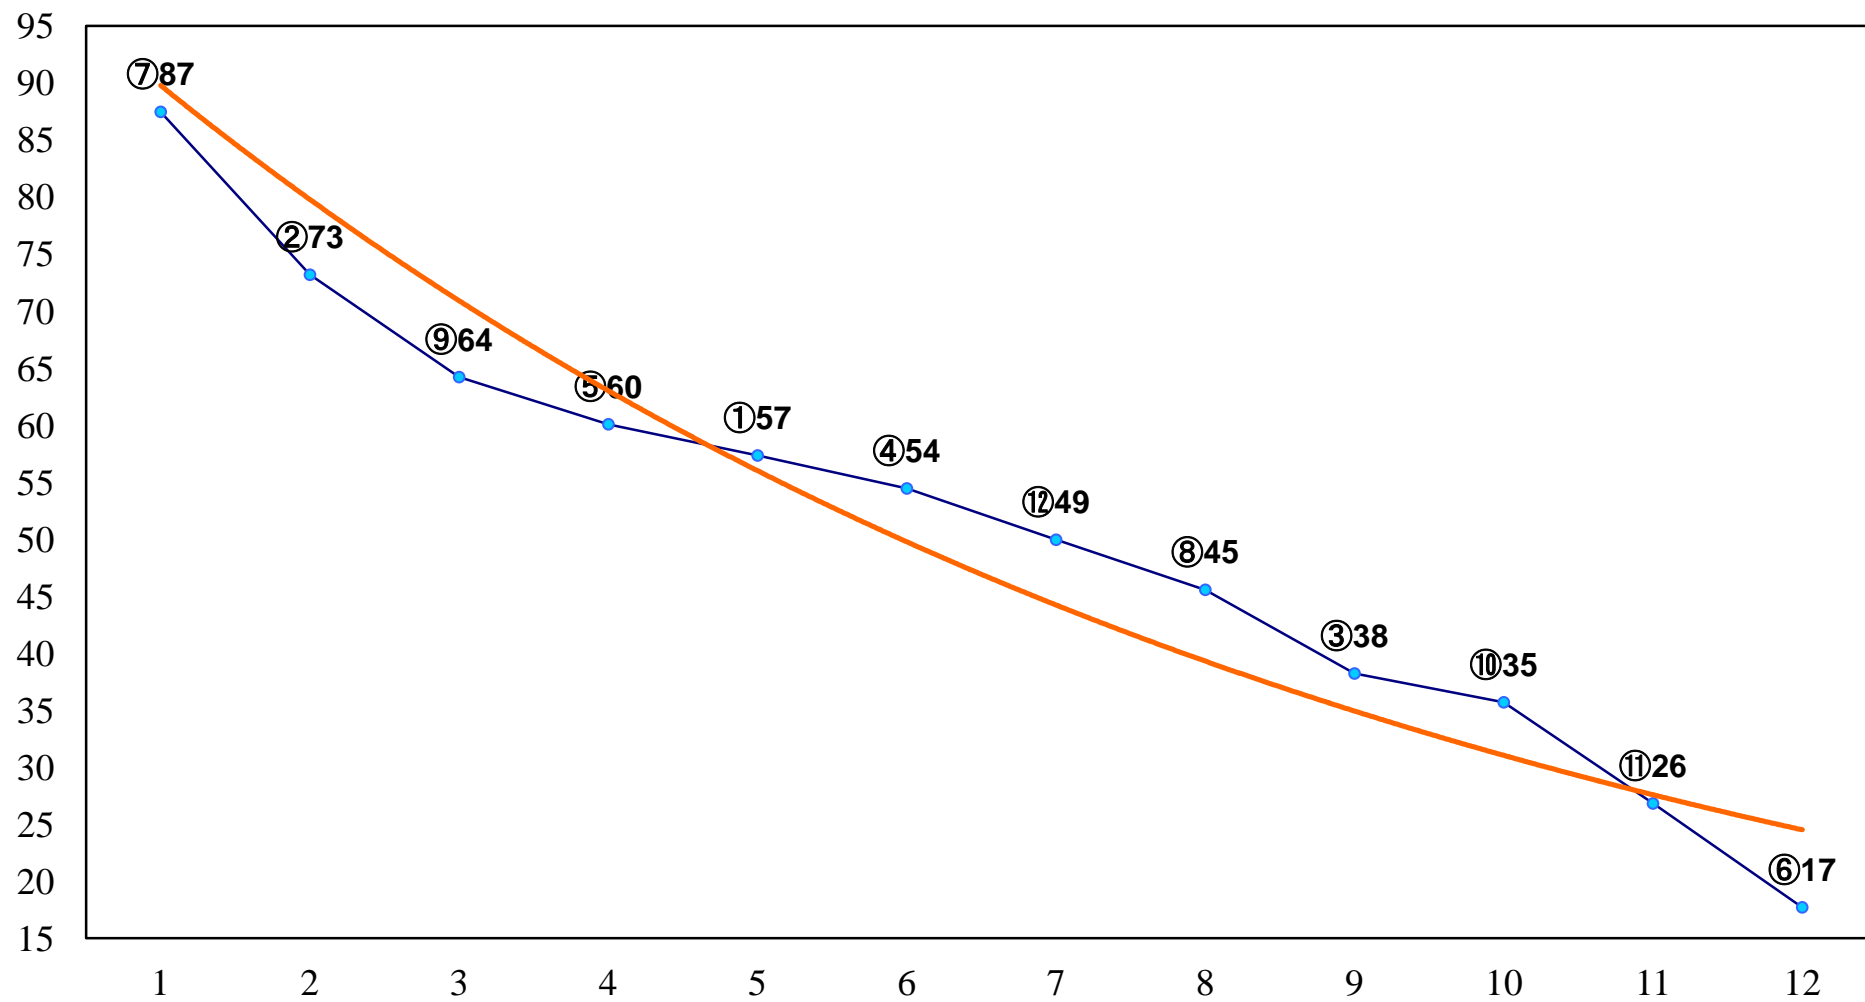

2015年10月09日(金) 船橋競馬 7R 18:00
マシエバラ記念あーはの杯C2八九 左1200m