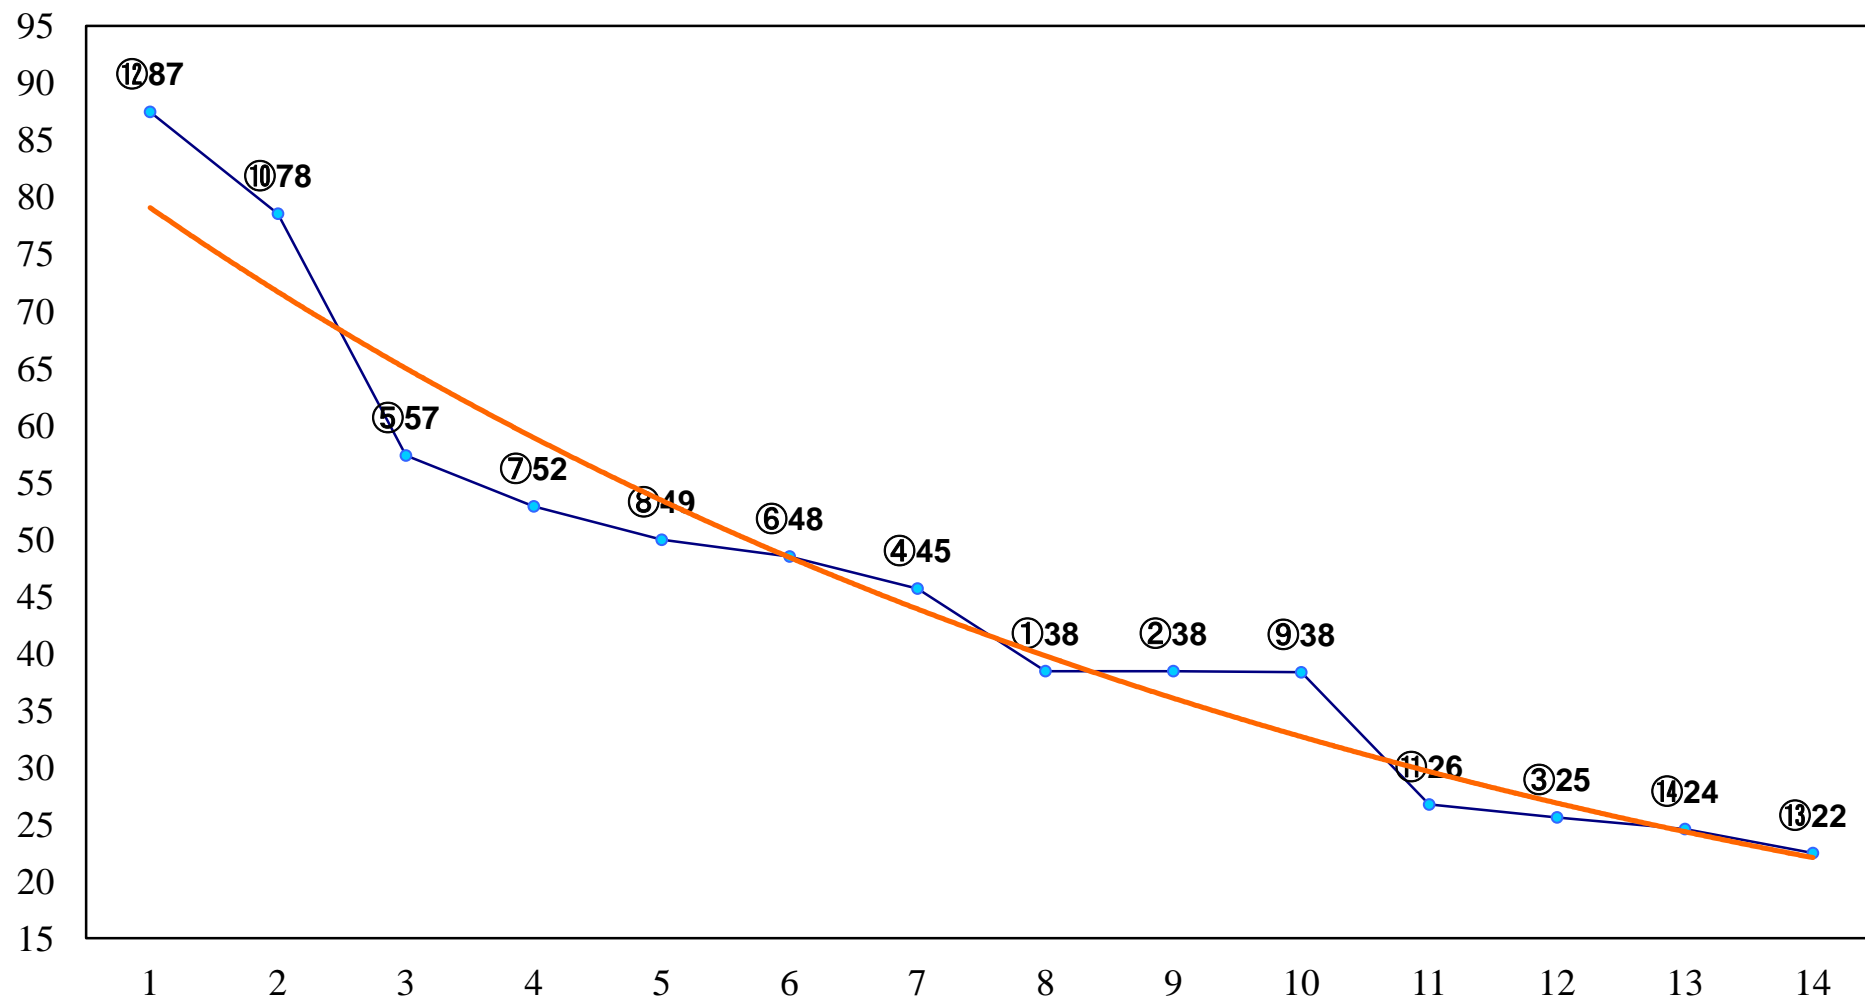

2015年10月16日(金) 大井競馬 1R 15:00
2歳新馬 右1400m

2015年10月16日(金) 大井競馬 2R 15:30
2歳190万円以下 右1200m

2015年10月16日(金) 大井競馬 3R 16:00
2歳190万円以下 右1500m

2015年10月16日(金) 大井競馬 4R 16:30
3歳200万円未満 右1200m

2015年10月16日(金) 大井競馬 5R 17:00
3歳200万円未満 右1600m

2015年10月16日(金) 大井競馬 6R 17:30
C2十六十七 右1200m

2015年10月16日(金) 大井競馬 7R 18:00
C2十六十七 右1600m

2015年10月16日(金) 大井競馬 8R 18:30
C2十四 十五 右1200m

2015年10月16日(金) 大井競馬 9R 19:05
C2十四 十五 右1600m

2015年10月16日(金) 大井競馬 10R 19:40
とかげ座特別C1三選抜 右1200m