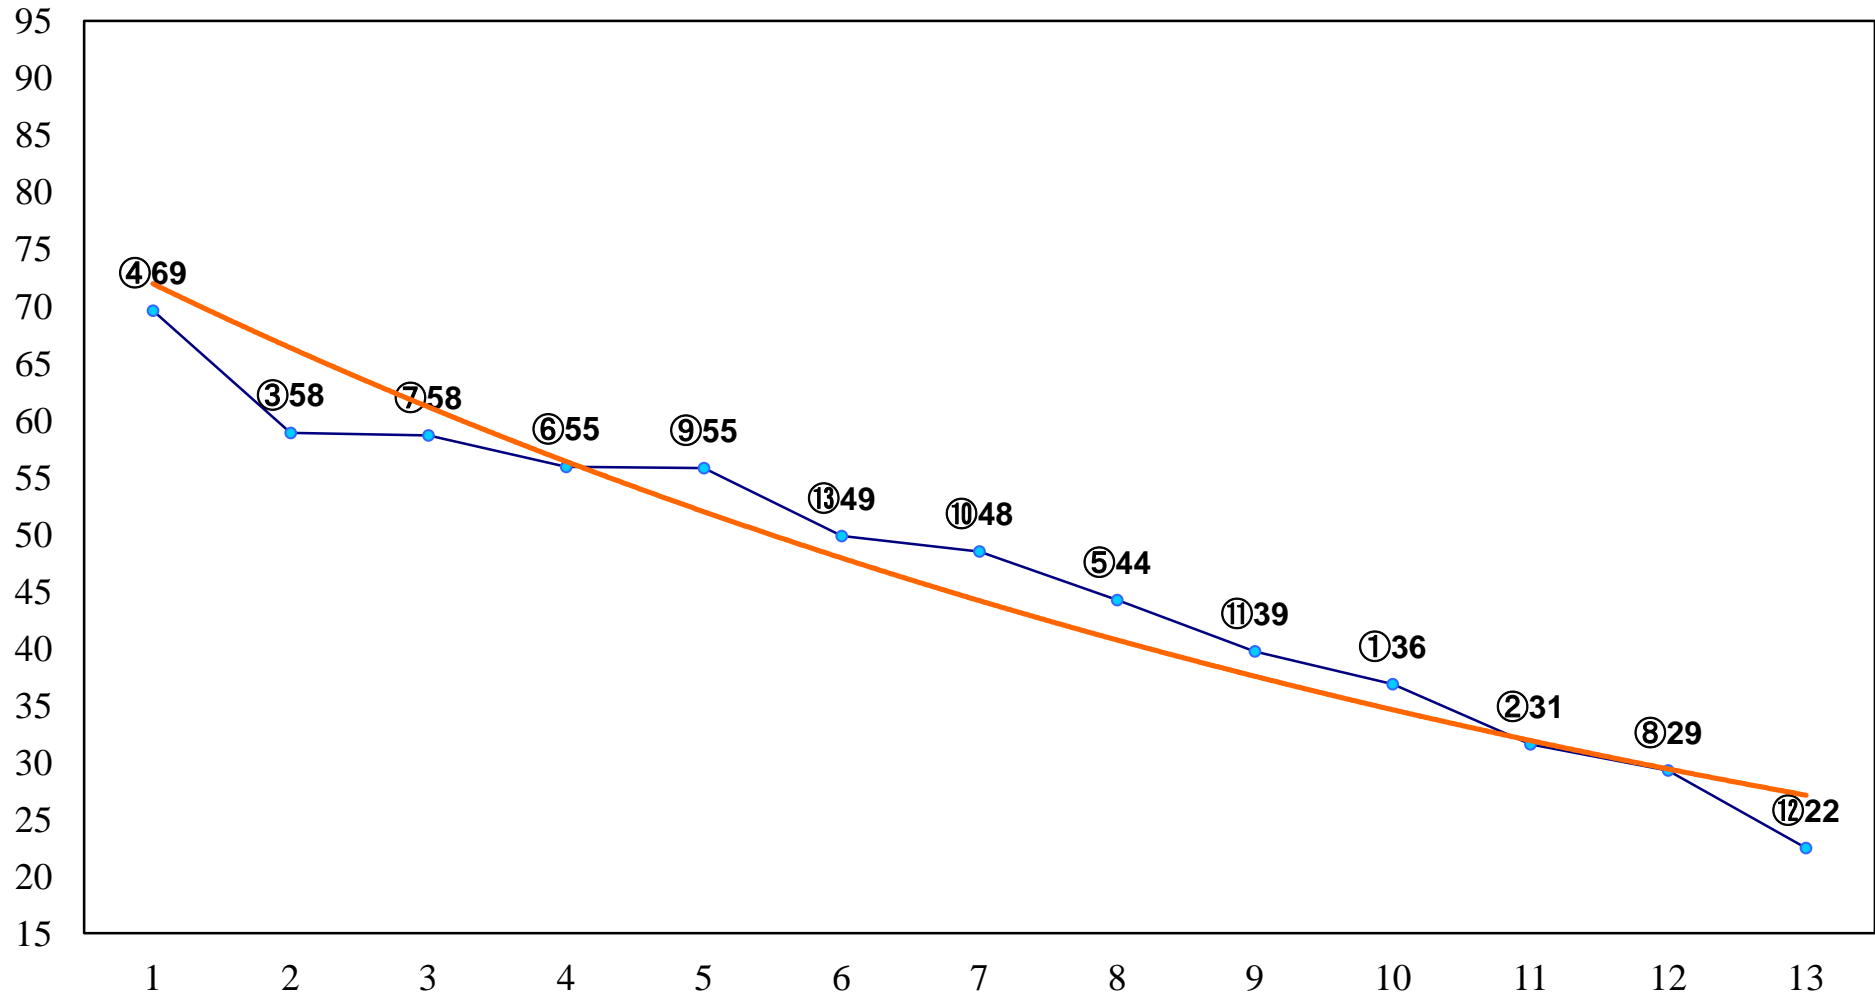

2015年10月16日(金) 大井競馬 1R 15:00
2歳新馬 右1400m

2015年10月16日(金) 大井競馬 2R 15:30
2歳190万円以下 右1200m

2015年10月16日(金) 大井競馬 3R 16:00
2歳190万円以下 右1500m

2015年10月16日(金) 大井競馬 4R 16:30
3歳200万円未満 右1200m

2015年10月16日(金) 大井競馬 5R 17:00
3歳200万円未満 右1600m

2015年10月16日(金) 大井競馬 6R 17:30
C2十六十七 右1200m

2015年10月16日(金) 大井競馬 7R 18:00
C2十六十七 右1600m

2015年10月16日(金) 大井競馬 8R 18:30
C2十四 十五 右1200m

2015年10月16日(金) 大井競馬 9R 19:05
C2十四 十五 右1600m

2015年10月16日(金) 大井競馬 10R 19:40
とかげ座特別C1三選抜 右1200m