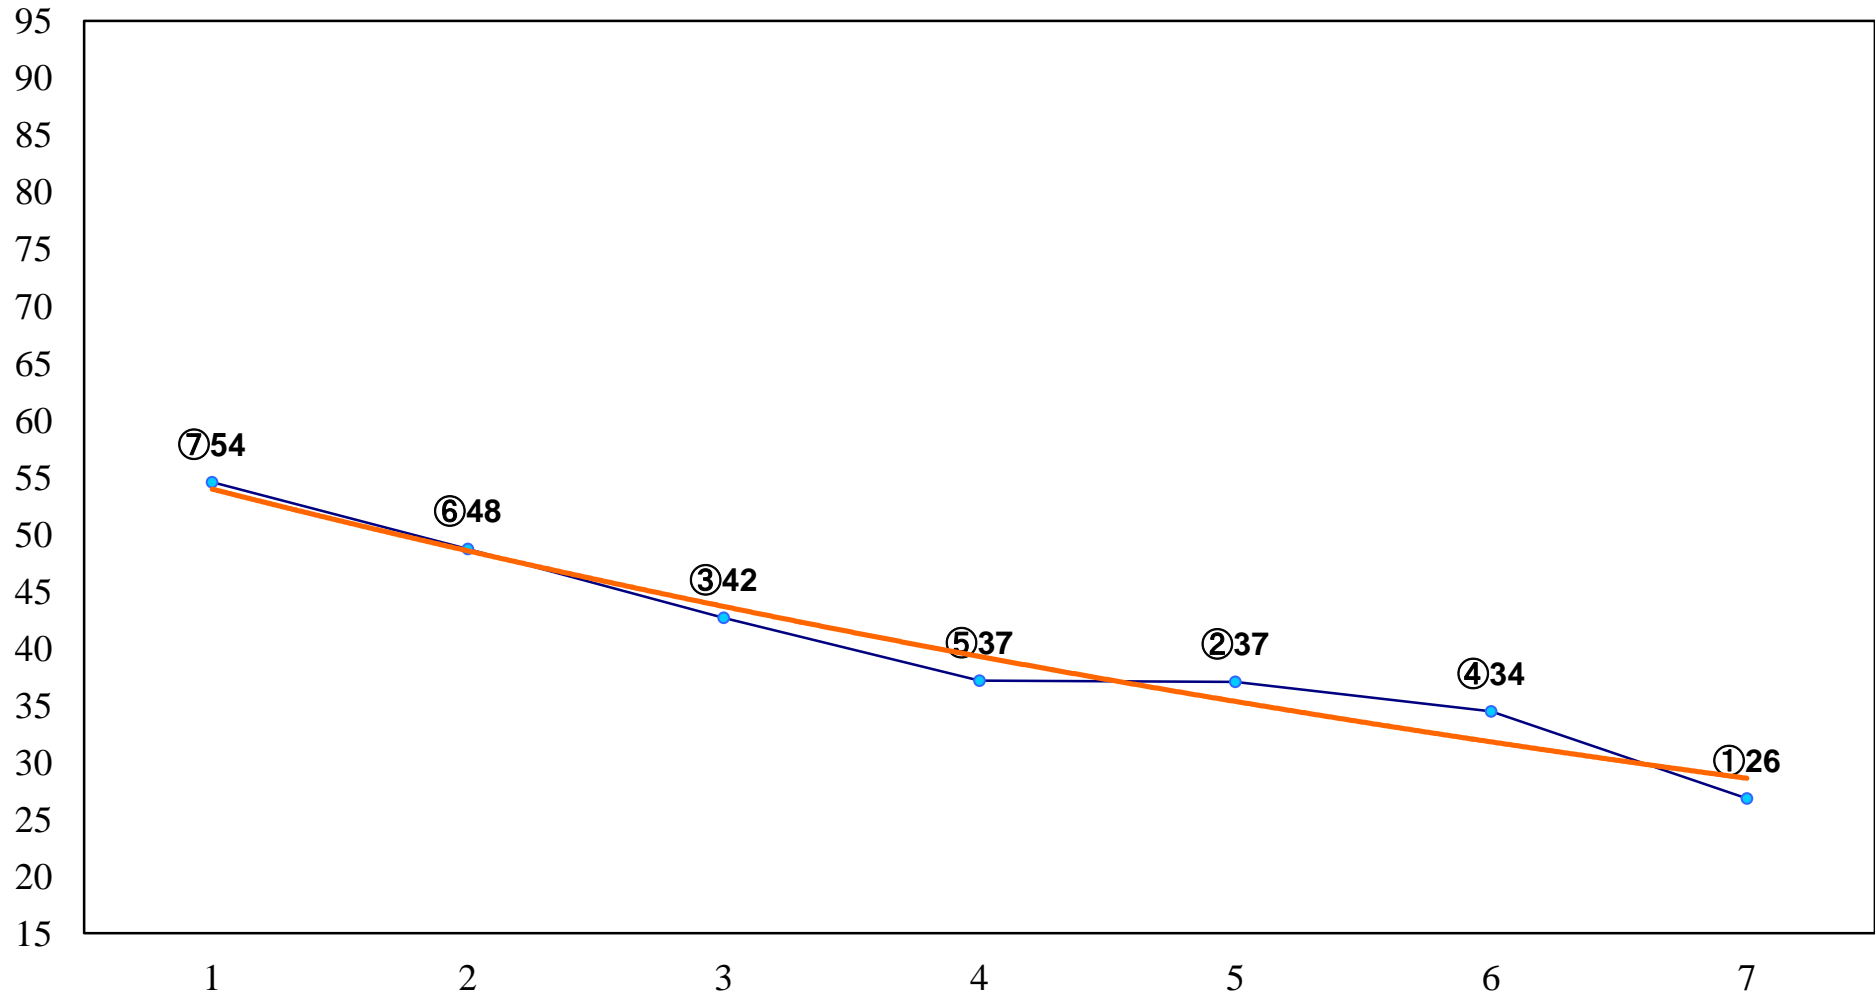

2015年10月16日(金) 大井競馬 1R 15:00
2歳新馬 右1400m

2015年10月16日(金) 大井競馬 2R 15:30
2歳190万円以下 右1200m

2015年10月16日(金) 大井競馬 3R 16:00
2歳190万円以下 右1500m

2015年10月16日(金) 大井競馬 4R 16:30
3歳200万円未満 右1200m

2015年10月16日(金) 大井競馬 5R 17:00
3歳200万円未満 右1600m