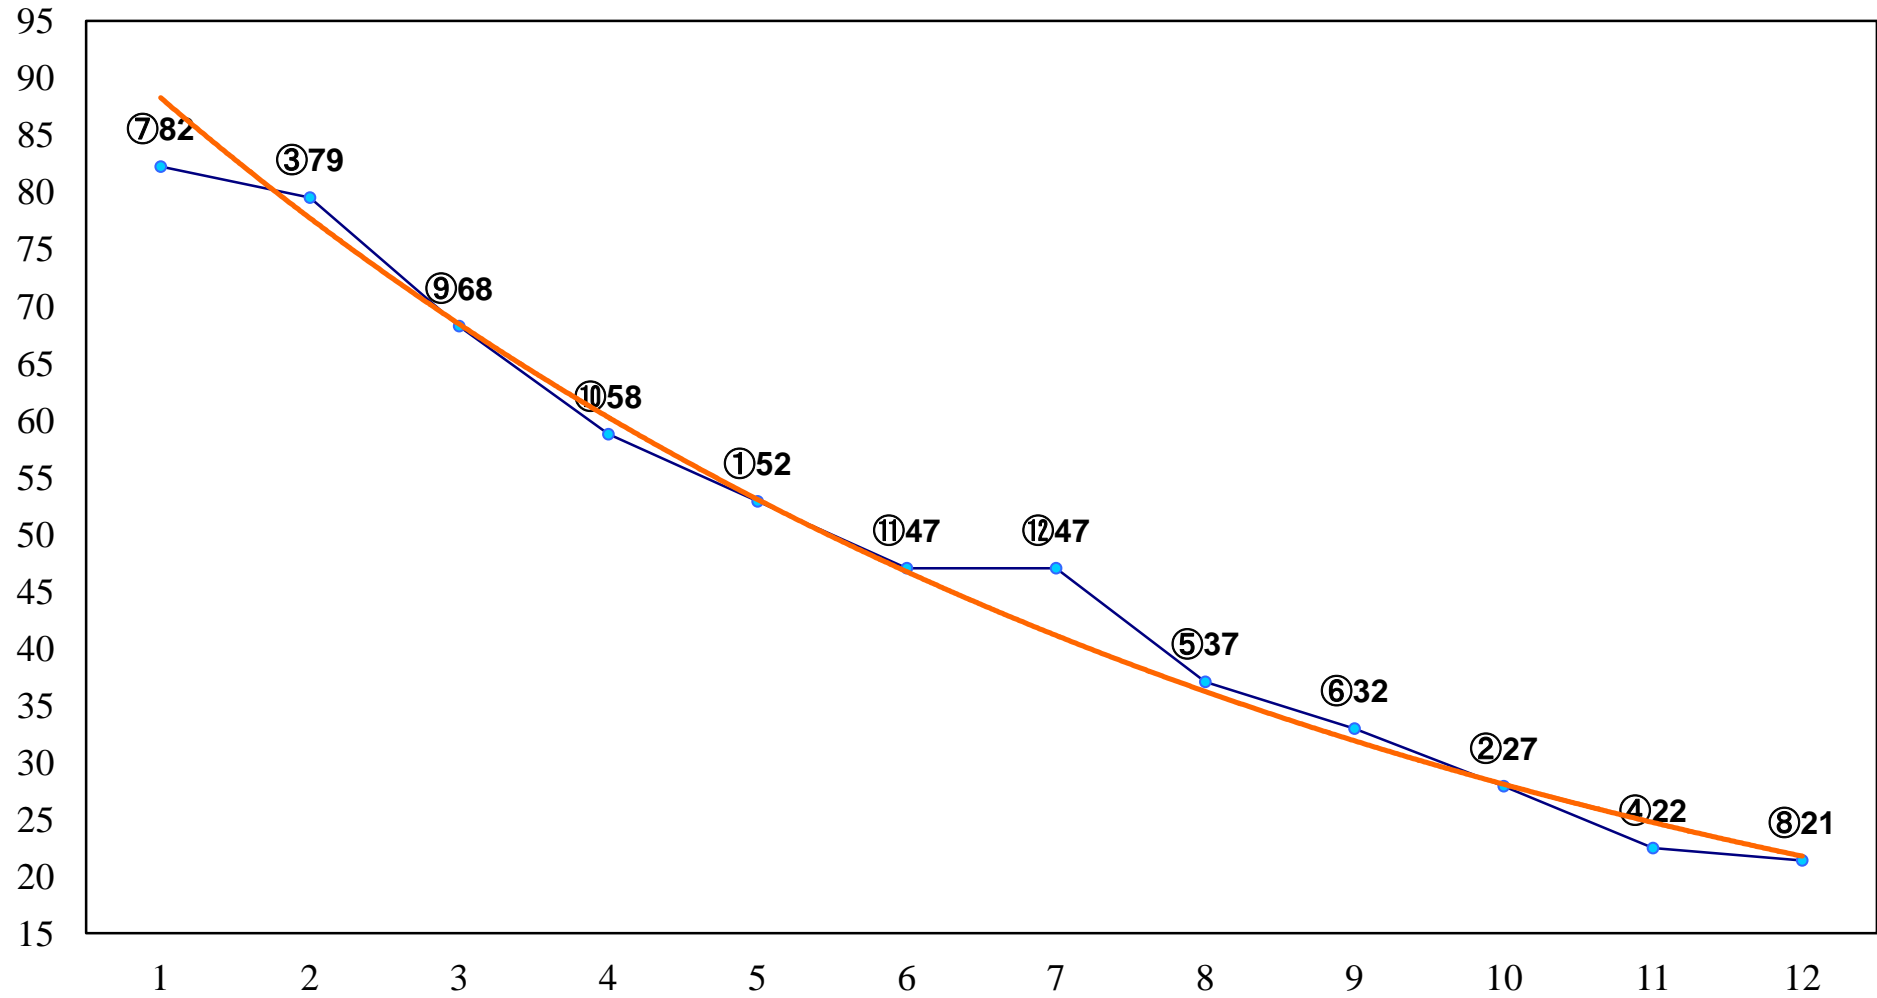

2015年10月16日(金) 大井競馬 8R 18:30
C2十四 十五 右1200m