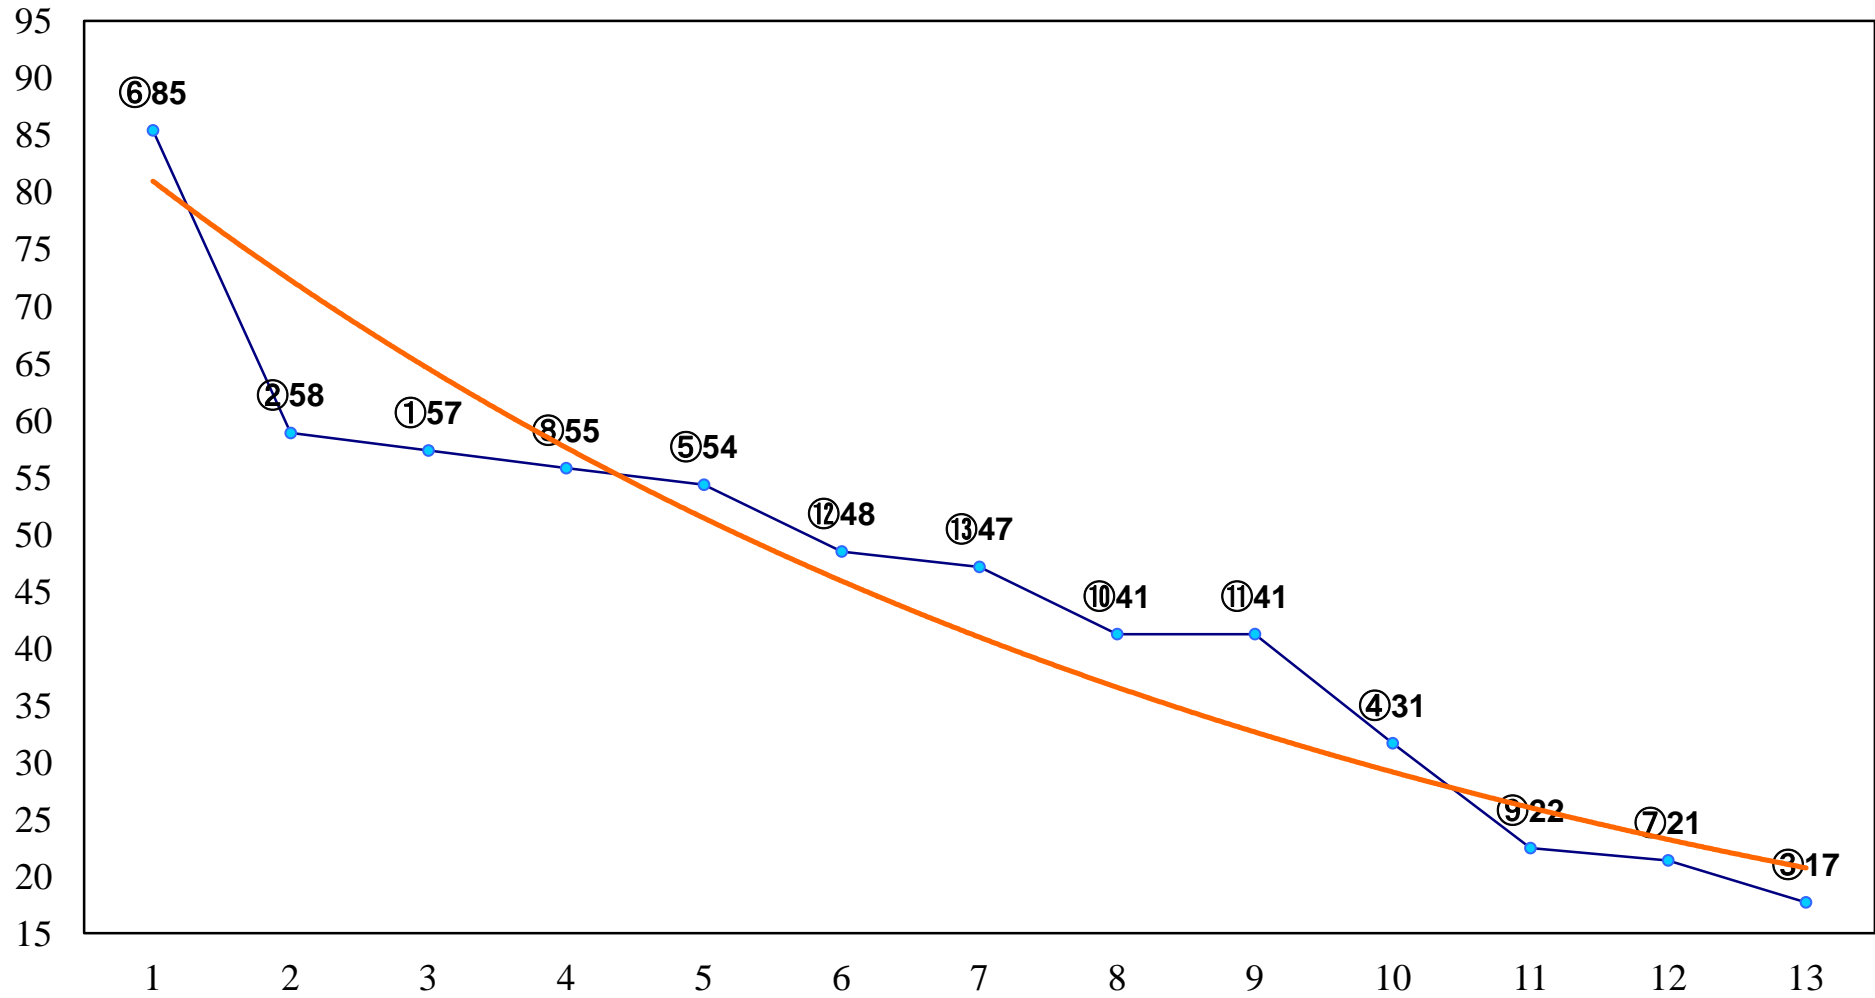

2015年10月16日(金) 大井競馬 6R 17:30
C2十六十七 右1200m

2015年10月16日(金) 大井競馬 7R 18:00
C2十六十七 右1600m

2015年10月16日(金) 大井競馬 8R 18:30
C2十四 十五 右1200m

2015年10月16日(金) 大井競馬 9R 19:05
C2十四 十五 右1600m

2015年10月16日(金) 大井競馬 10R 19:40
とかげ座特別C1三選抜 右1200m