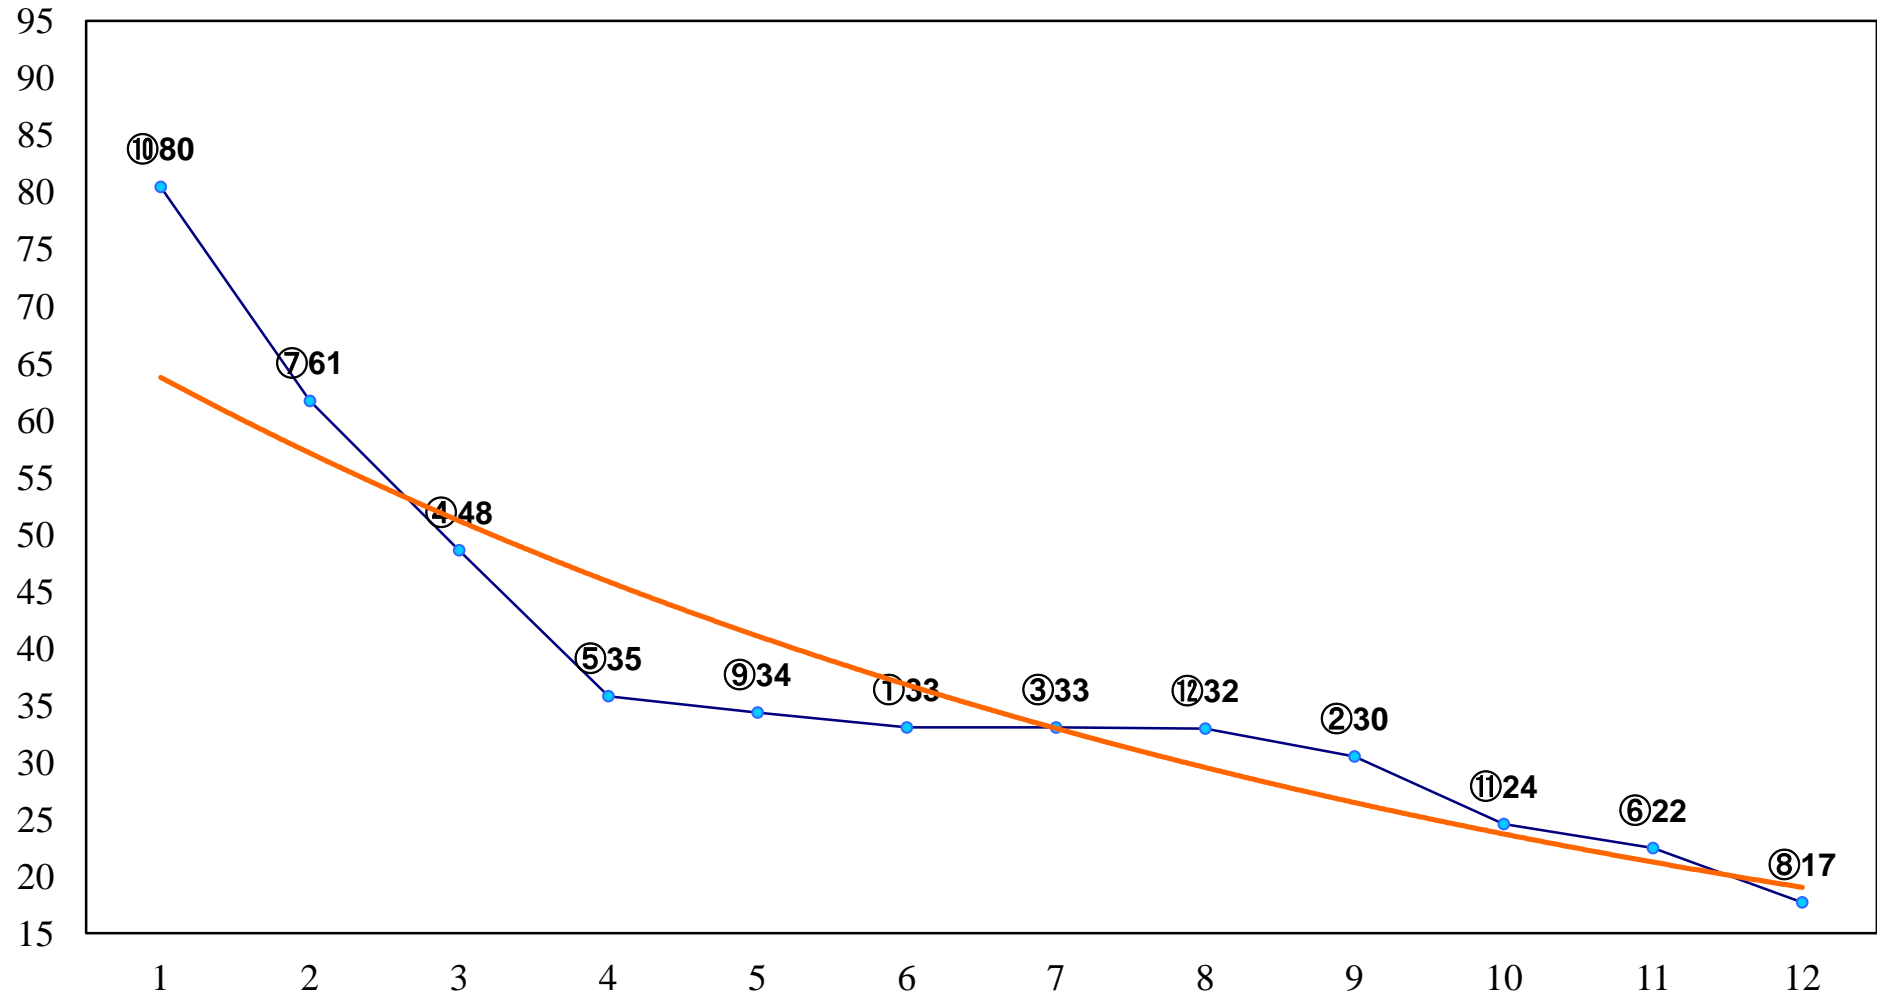

2015年10月16日(金) 大井競馬 1R 15:00
2歳新馬 右1400m

2015年10月16日(金) 大井競馬 2R 15:30
2歳190万円以下 右1200m

2015年10月16日(金) 大井競馬 3R 16:00
2歳190万円以下 右1500m

2015年10月16日(金) 大井競馬 4R 16:30
3歳200万円未満 右1200m

2015年10月16日(金) 大井競馬 5R 17:00
3歳200万円未満 右1600m