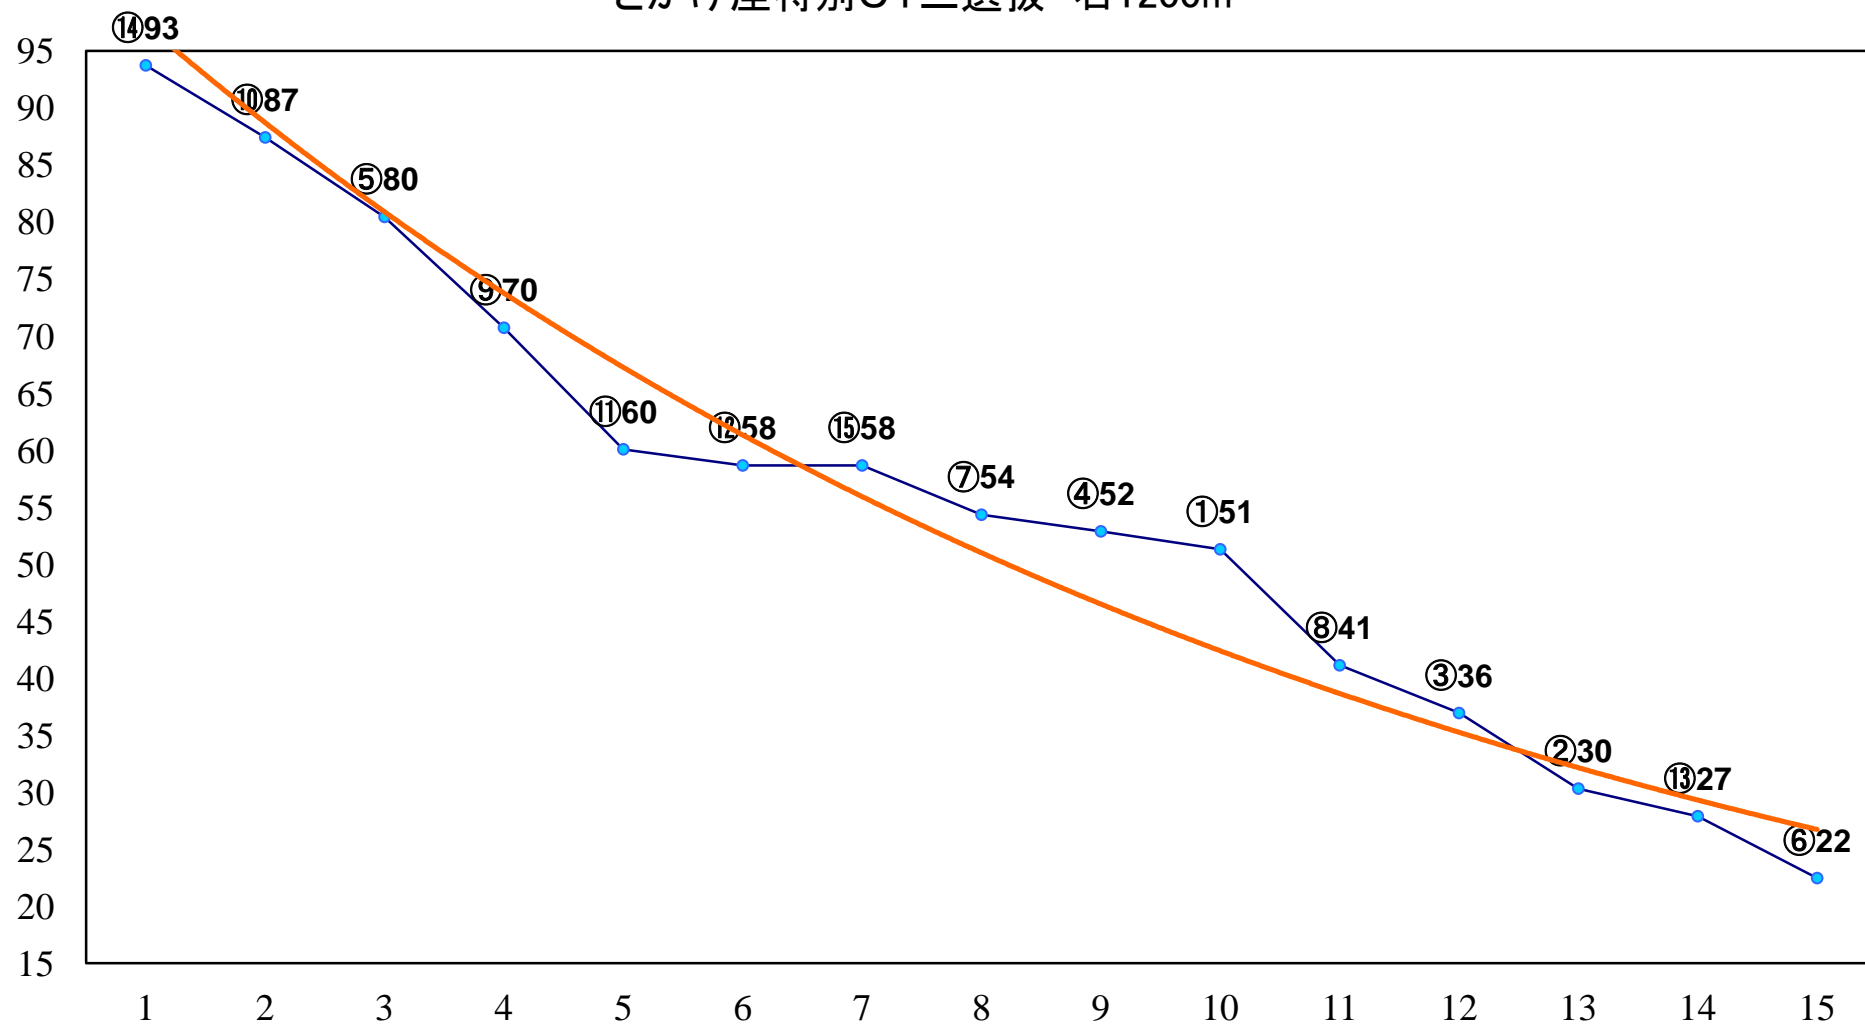

2015年10月16日(金) 大井競馬 6R 17:30
C2十六十七 右1200m

2015年10月16日(金) 大井競馬 7R 18:00
C2十六十七 右1600m

2015年10月16日(金) 大井競馬 8R 18:30
C2十四 十五 右1200m

2015年10月16日(金) 大井競馬 9R 19:05
C2十四 十五 右1600m

2015年10月16日(金) 大井競馬 10R 19:40
とかげ座特別C1三選抜 右1200m