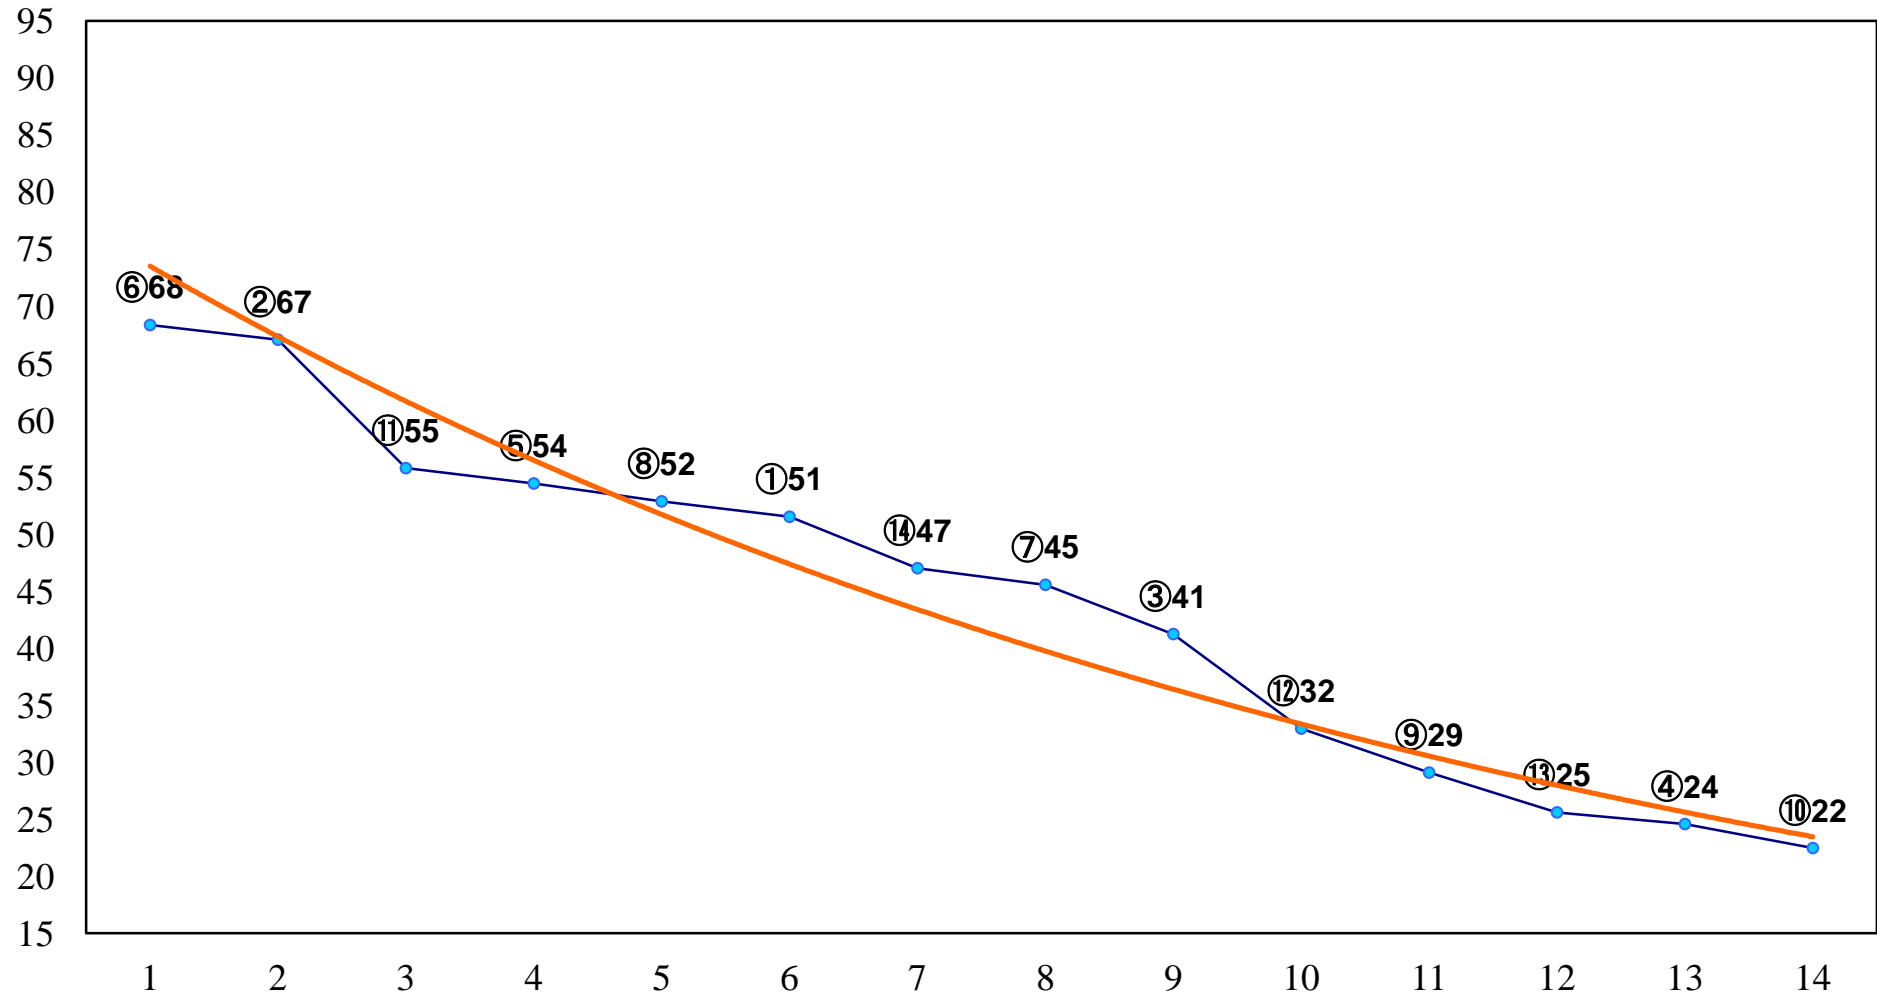

2015年10月16日(金) 大井競馬 11R 20:15
デイリースポーツ賞A2B1一選定馬選抜馬 右1800m