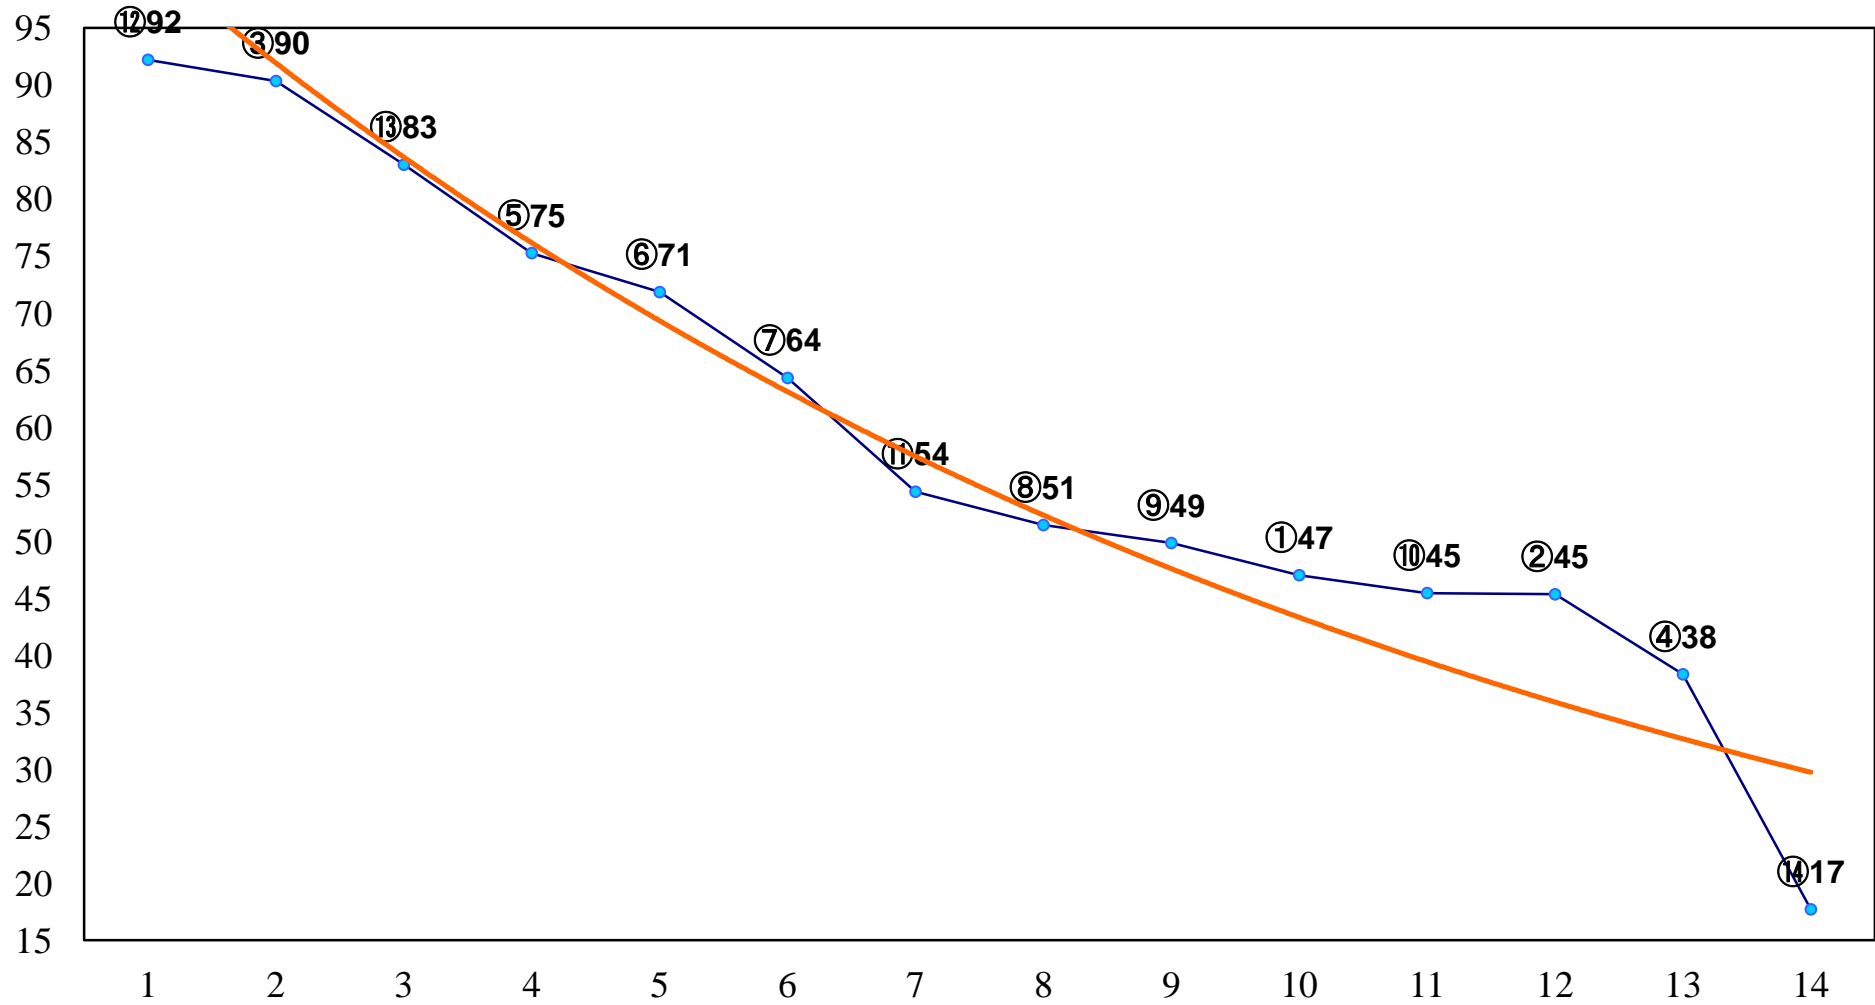

2015年10月16日(金) 大井競馬 1R 15:00
2歳新馬 右1400m

2015年10月16日(金) 大井競馬 2R 15:30
2歳190万円以下 右1200m

2015年10月16日(金) 大井競馬 3R 16:00
2歳190万円以下 右1500m

2015年10月16日(金) 大井競馬 4R 16:30
3歳200万円未満 右1200m

2015年10月16日(金) 大井競馬 5R 17:00
3歳200万円未満 右1600m

2015年10月16日(金) 大井競馬 6R 17:30
C2十六十七 右1200m

2015年10月16日(金) 大井競馬 7R 18:00
C2十六十七 右1600m

2015年10月16日(金) 大井競馬 8R 18:30
C2十四 十五 右1200m

2015年10月16日(金) 大井競馬 9R 19:05
C2十四 十五 右1600m

2015年10月16日(金) 大井競馬 10R 19:40
とかげ座特別C1三選抜 右1200m