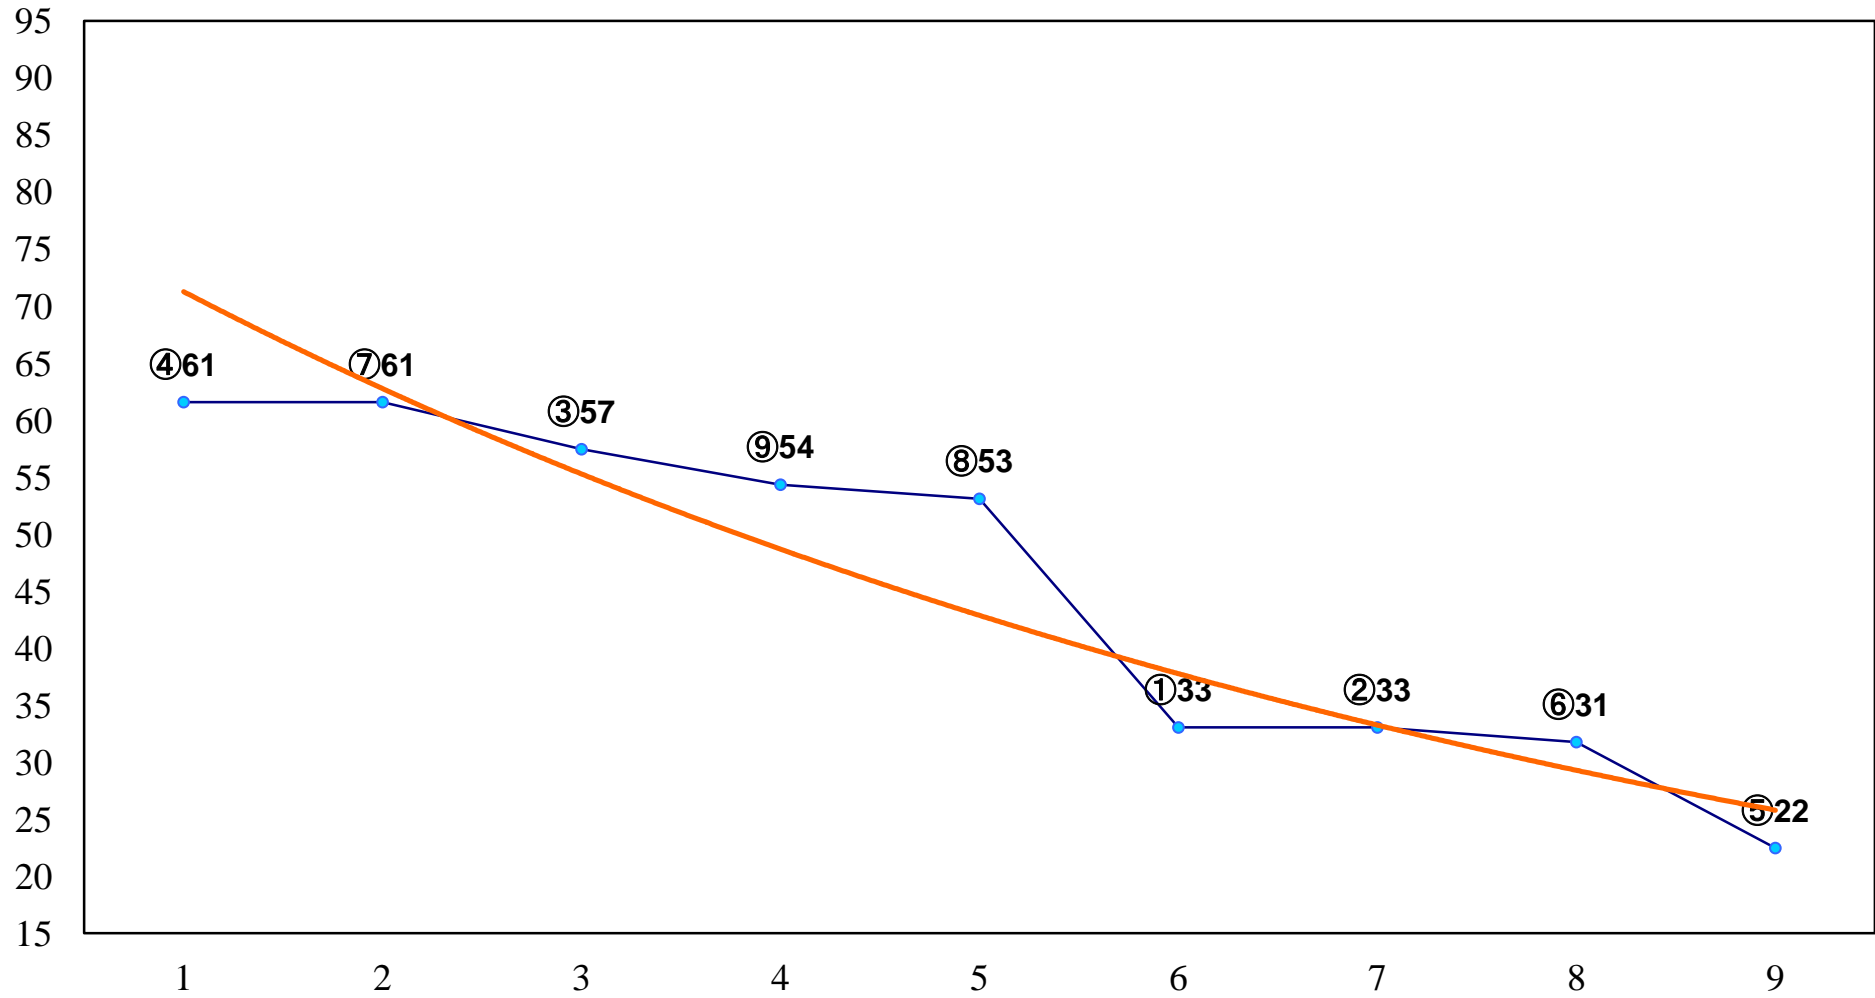

2015年10月16日(金) 大井競馬 1R 15:00
2歳新馬 右1400m

2015年10月16日(金) 大井競馬 2R 15:30
2歳190万円以下 右1200m

2015年10月16日(金) 大井競馬 3R 16:00
2歳190万円以下 右1500m

2015年10月16日(金) 大井競馬 4R 16:30
3歳200万円未満 右1200m

2015年10月16日(金) 大井競馬 5R 17:00
3歳200万円未満 右1600m