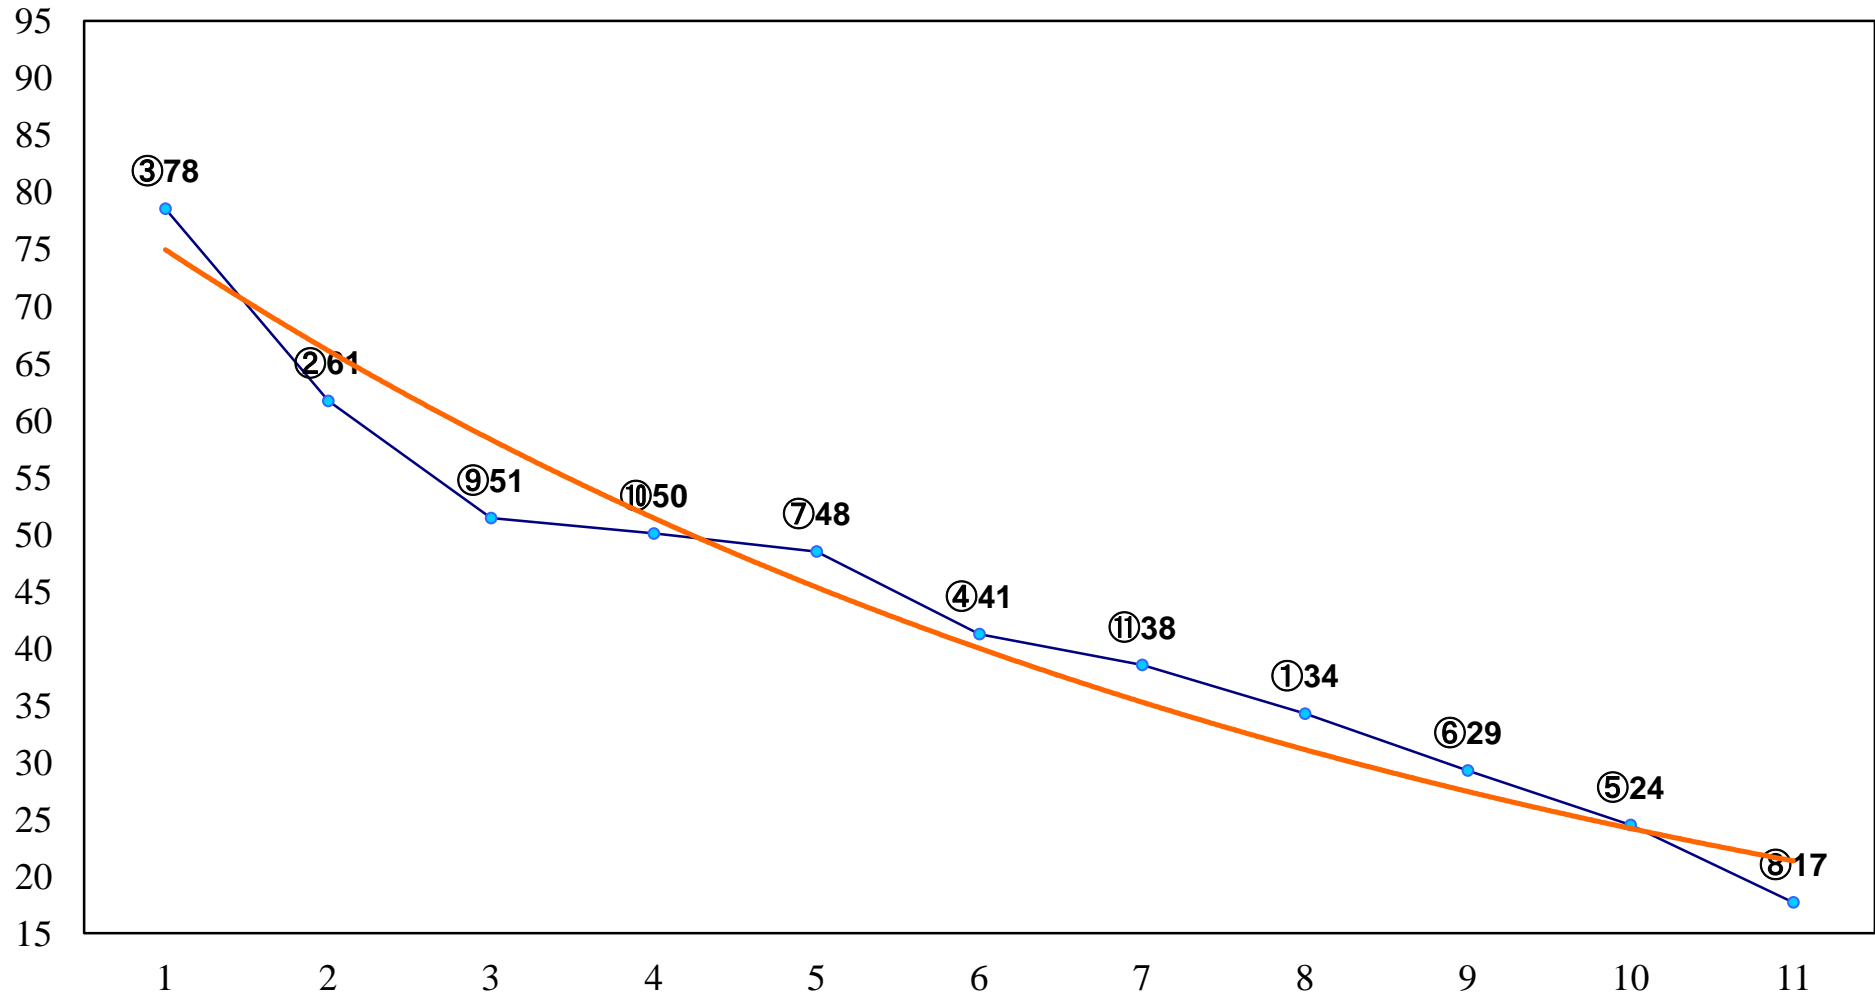

2015年10月16日(金) 大井競馬 7R 18:00
C2十六十七 右1600m