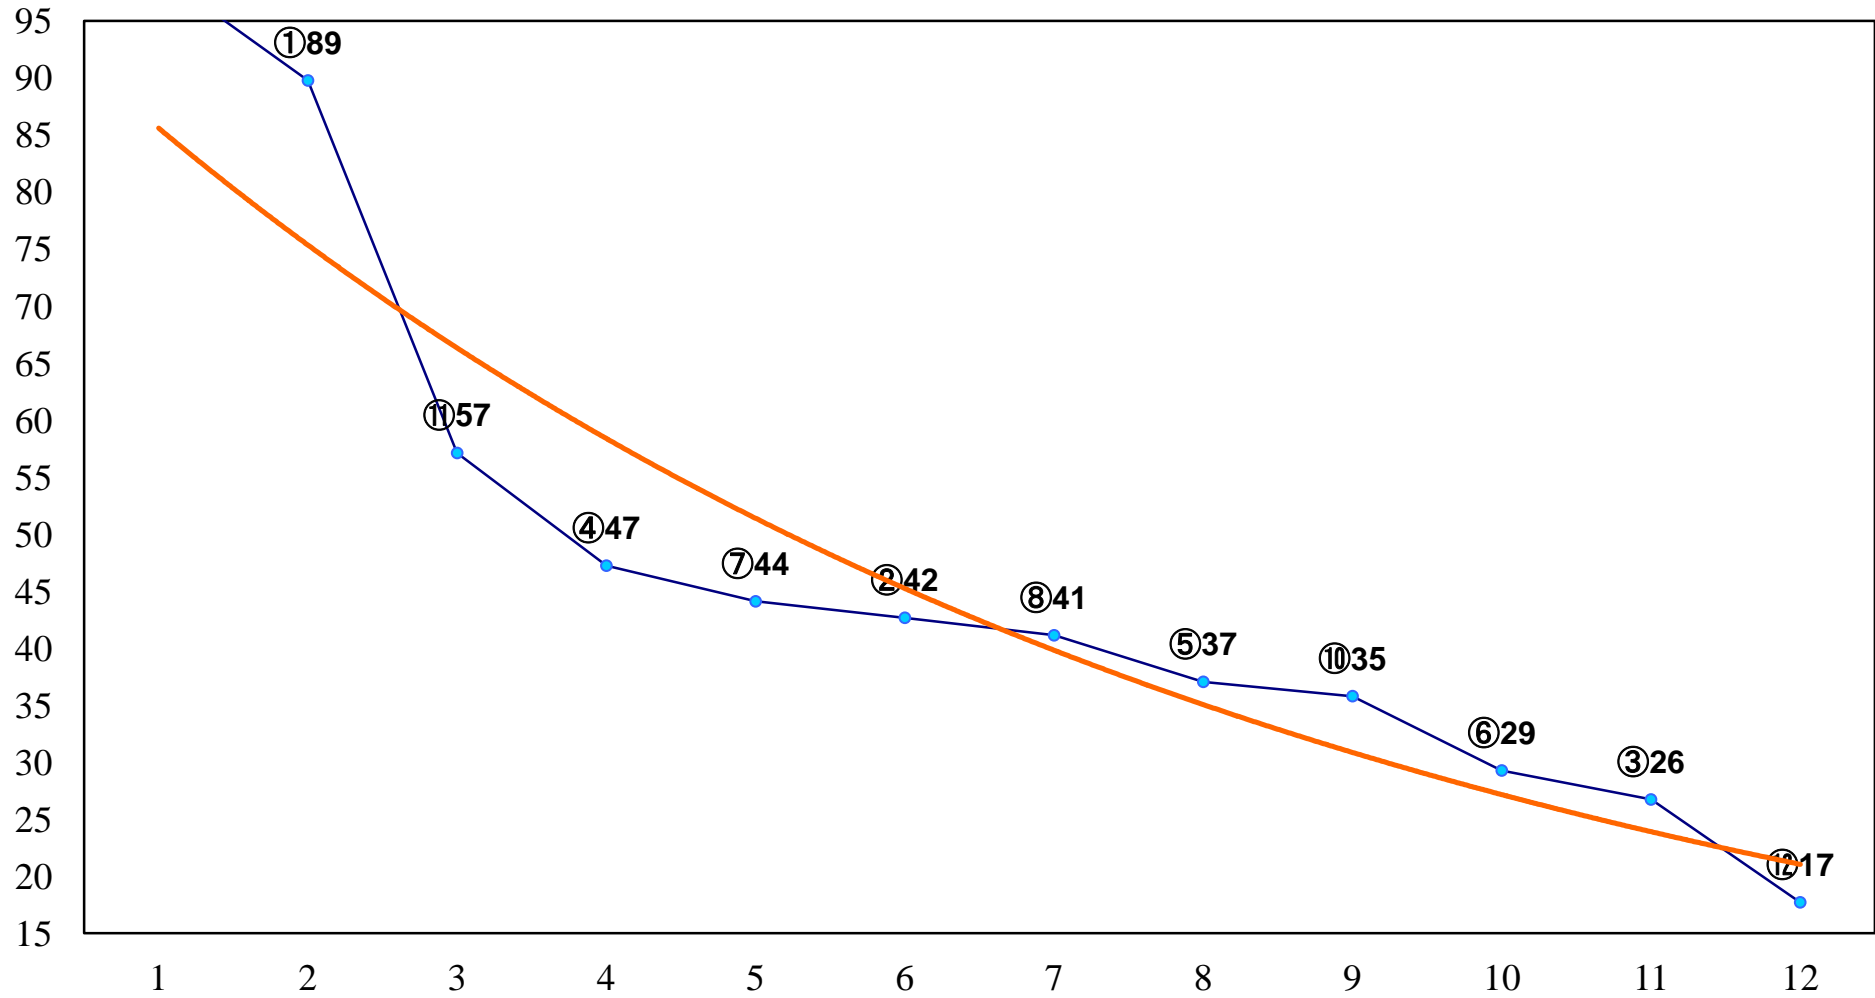

2015年10月21日(水) 川崎競馬 1R 15:00
3歳6口 左1400m