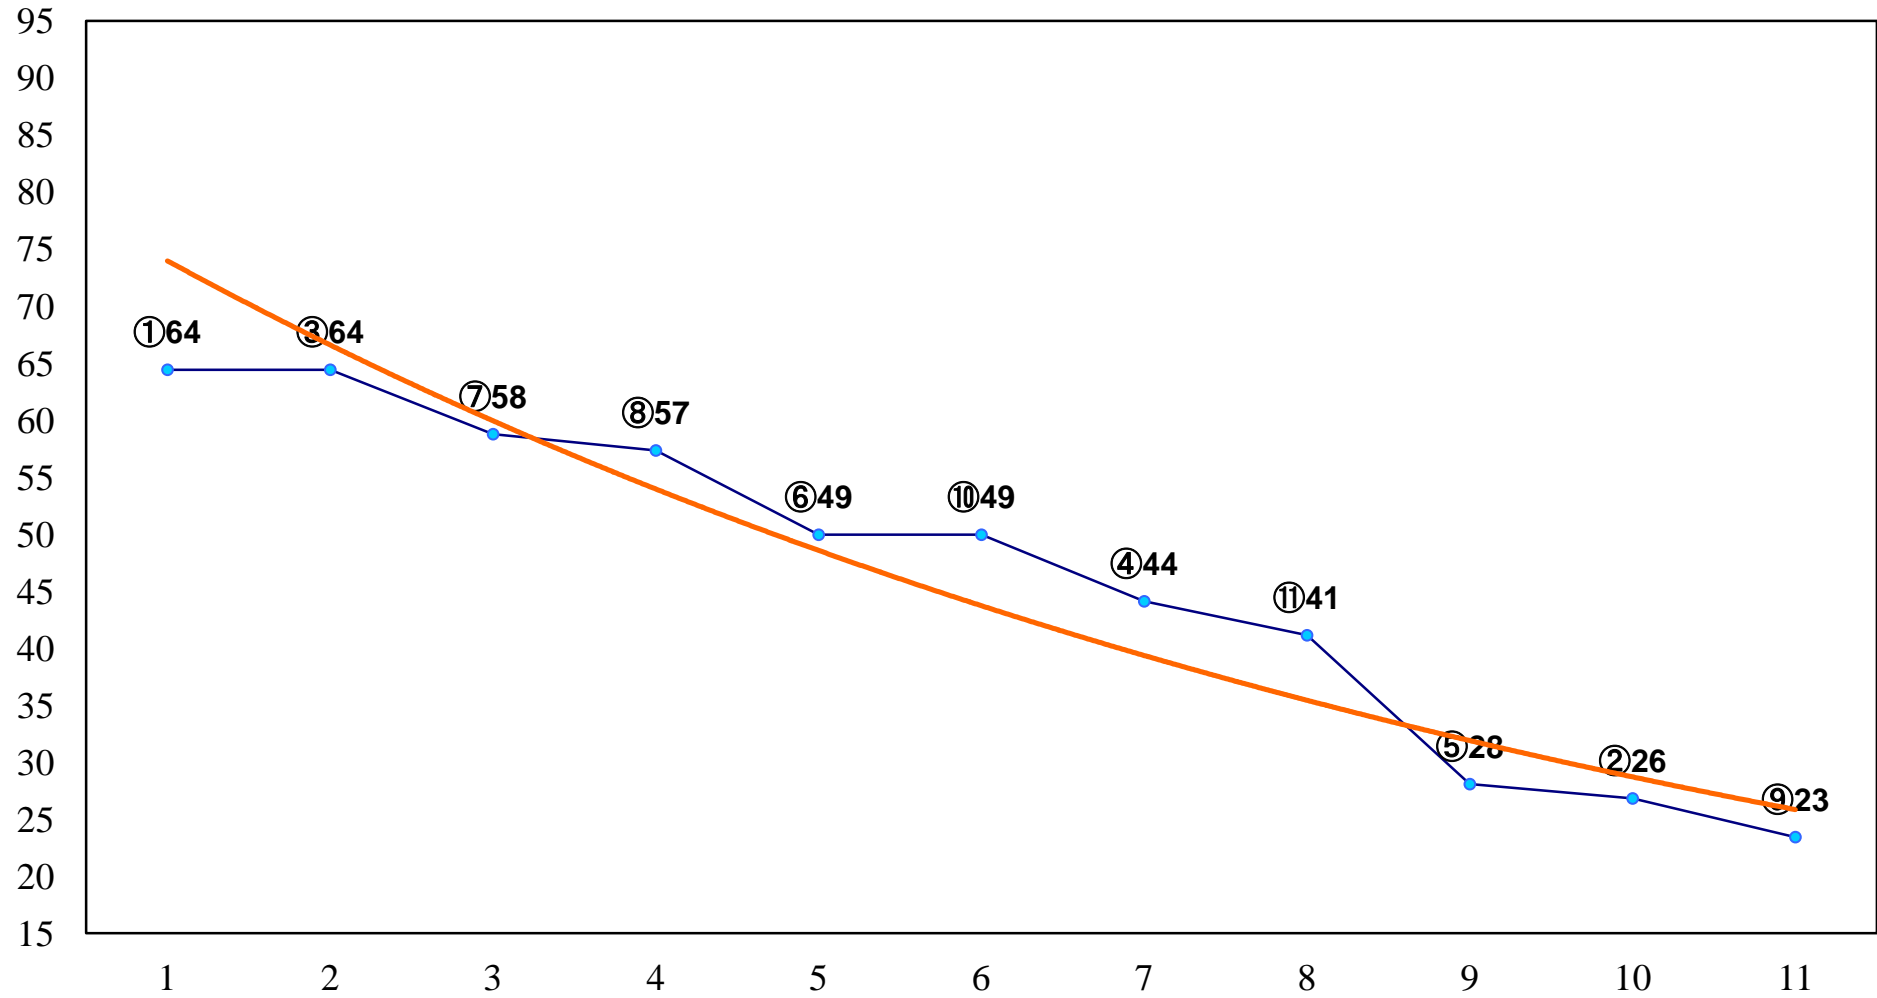

2015年10月21日(水) 川崎競馬 5R 17:00
J認 シャイニングフューチャー賞2歳1 左1600m

2015年10月21日(水) 川崎競馬 4R 16:30
C3三 四 左1500m