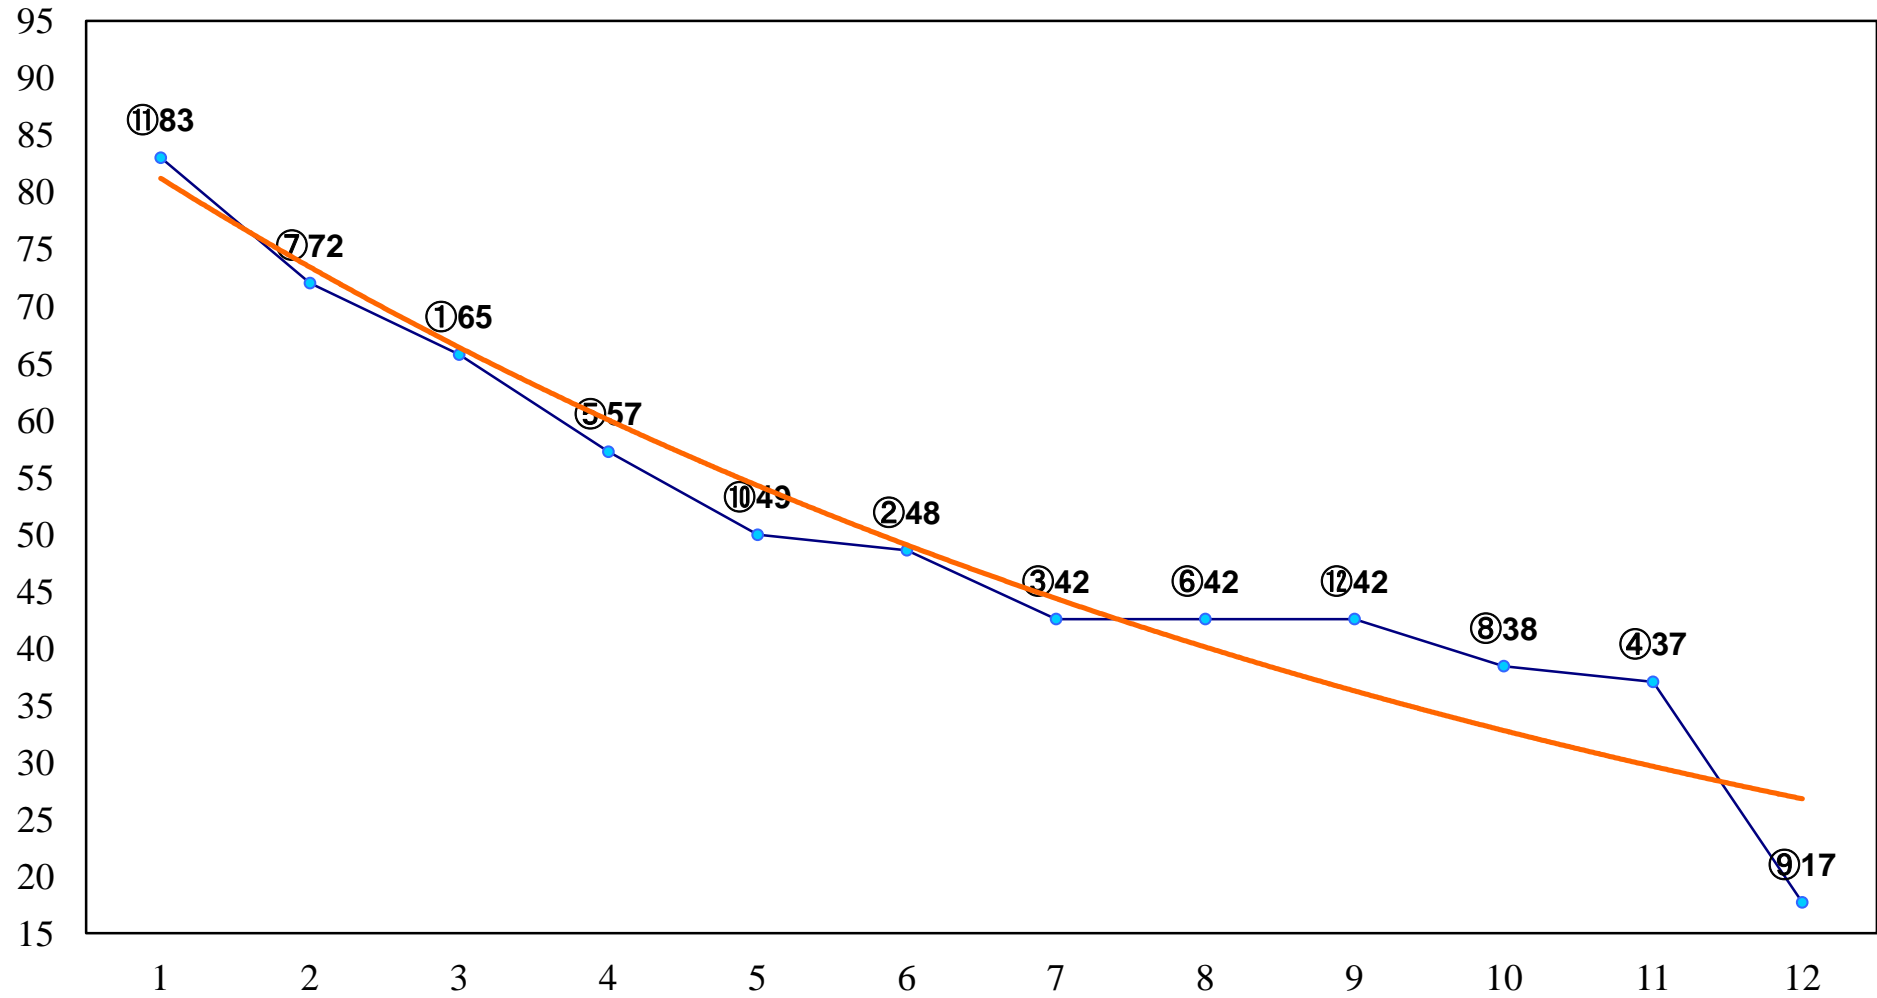

2015年10月21日(水) 川崎競馬 6R 17:30
C2八九十 左1400m

2015年10月21日(水) 川崎競馬 7R 18:00
C2八九十 左1400m

2015年10月21日(水) 川崎競馬 8R 18:30
C2八九十 左1600m

2015年10月21日(水) 川崎競馬 9R 19:05

音速賞C1選定馬 左900m

2015年10月21日(水) 川崎競馬 10R 19:40
由比ヶ浜特別B1二B2一 左1600m