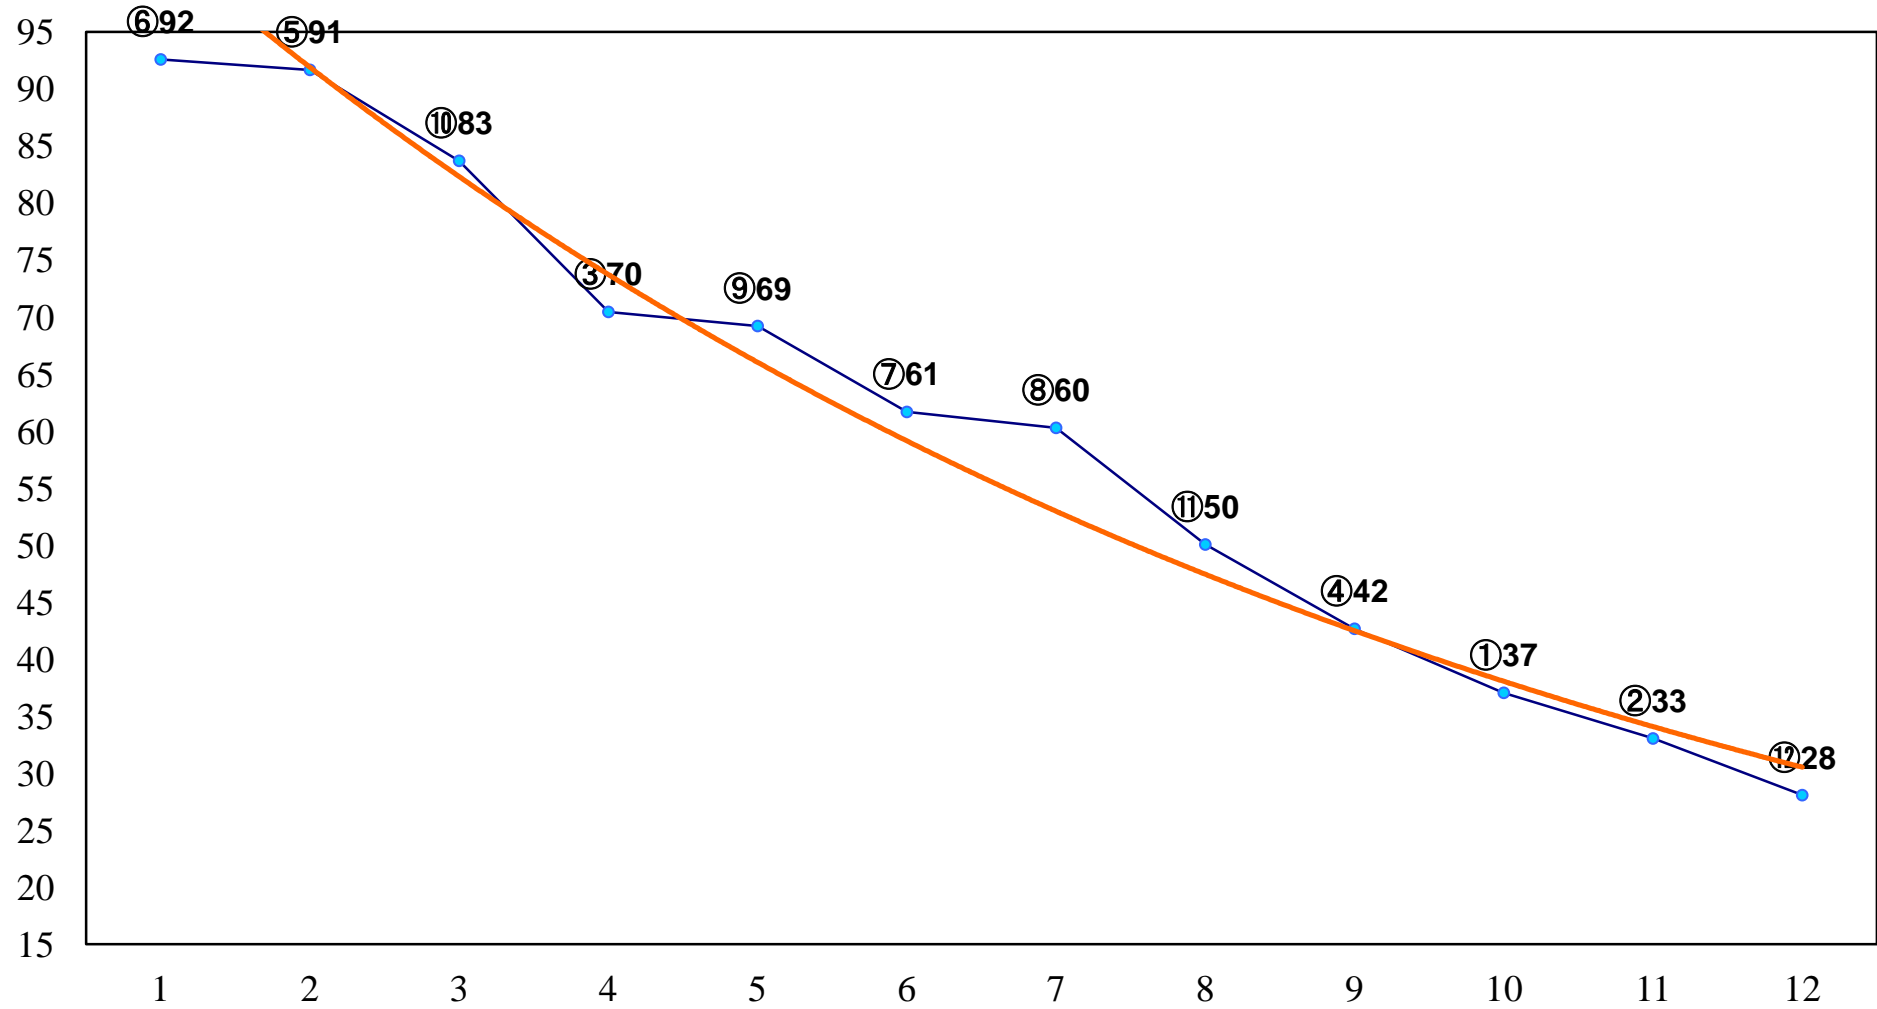

2015年10月21日(水) 川崎競馬 2R 15:30
3歳5イ 左1400m