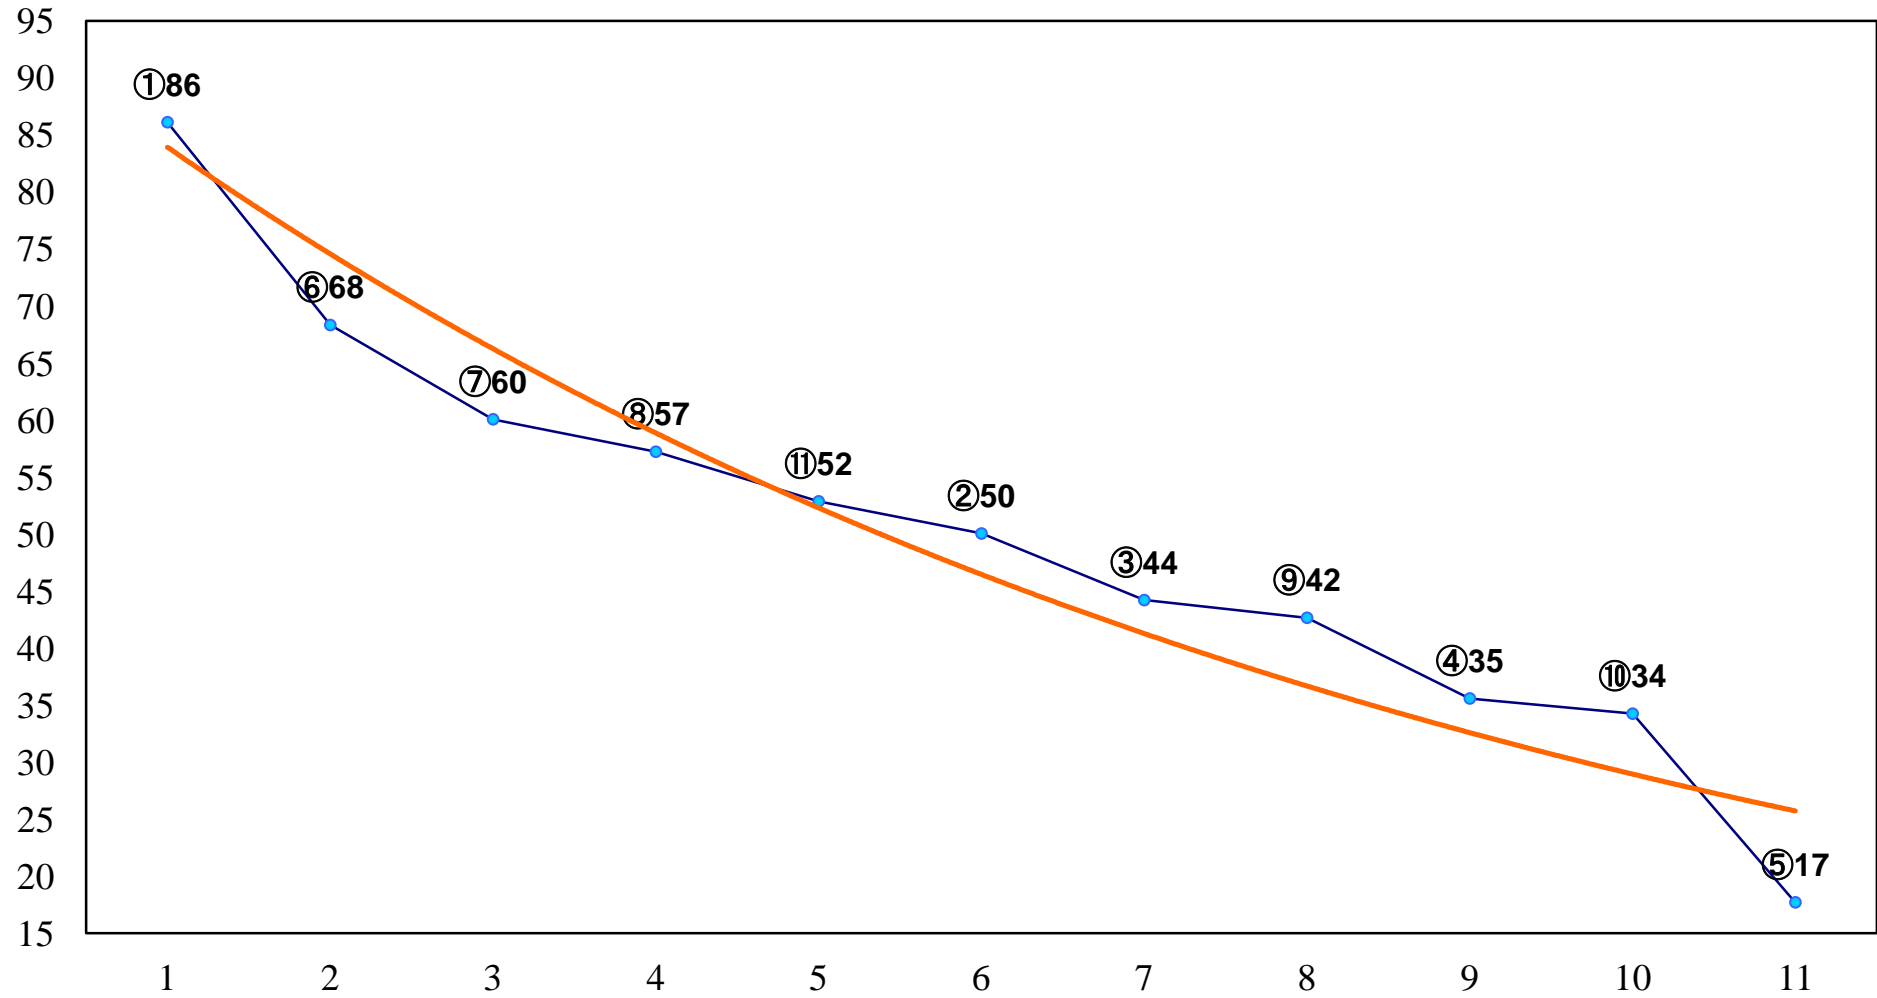

2015年10月21日(水) 川崎競馬 3R 16:00
C3三 四 左1500m