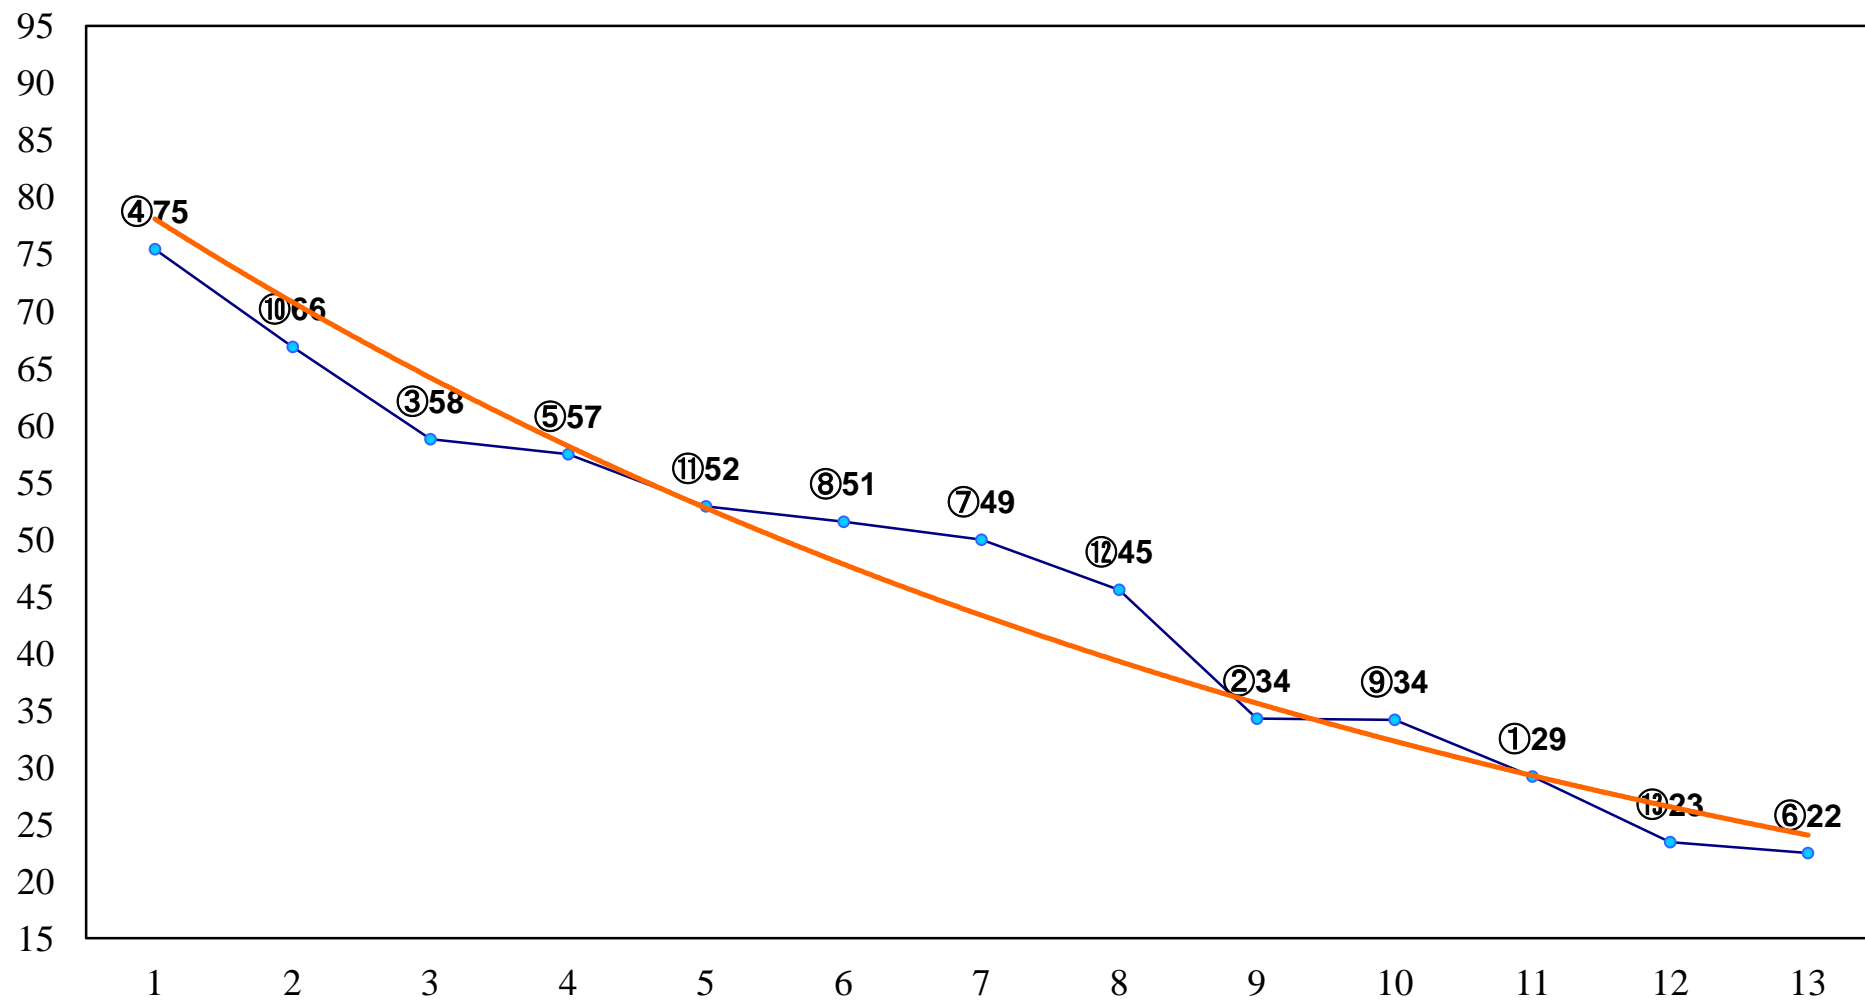

2015年10月21日(水) 川崎競馬 6R 17:30
C2八九十 左1400m

2015年10月21日(水) 川崎競馬 7R 18:00
C2八九十 左1400m

2015年10月21日(水) 川崎競馬 8R 18:30
C2八九十 左1600m

2015年10月21日(水) 川崎競馬 9R 19:05

音速賞C1選定馬 左900m

2015年10月21日(水) 川崎競馬 10R 19:40
由比ヶ浜特別B1二B2一 左1600m