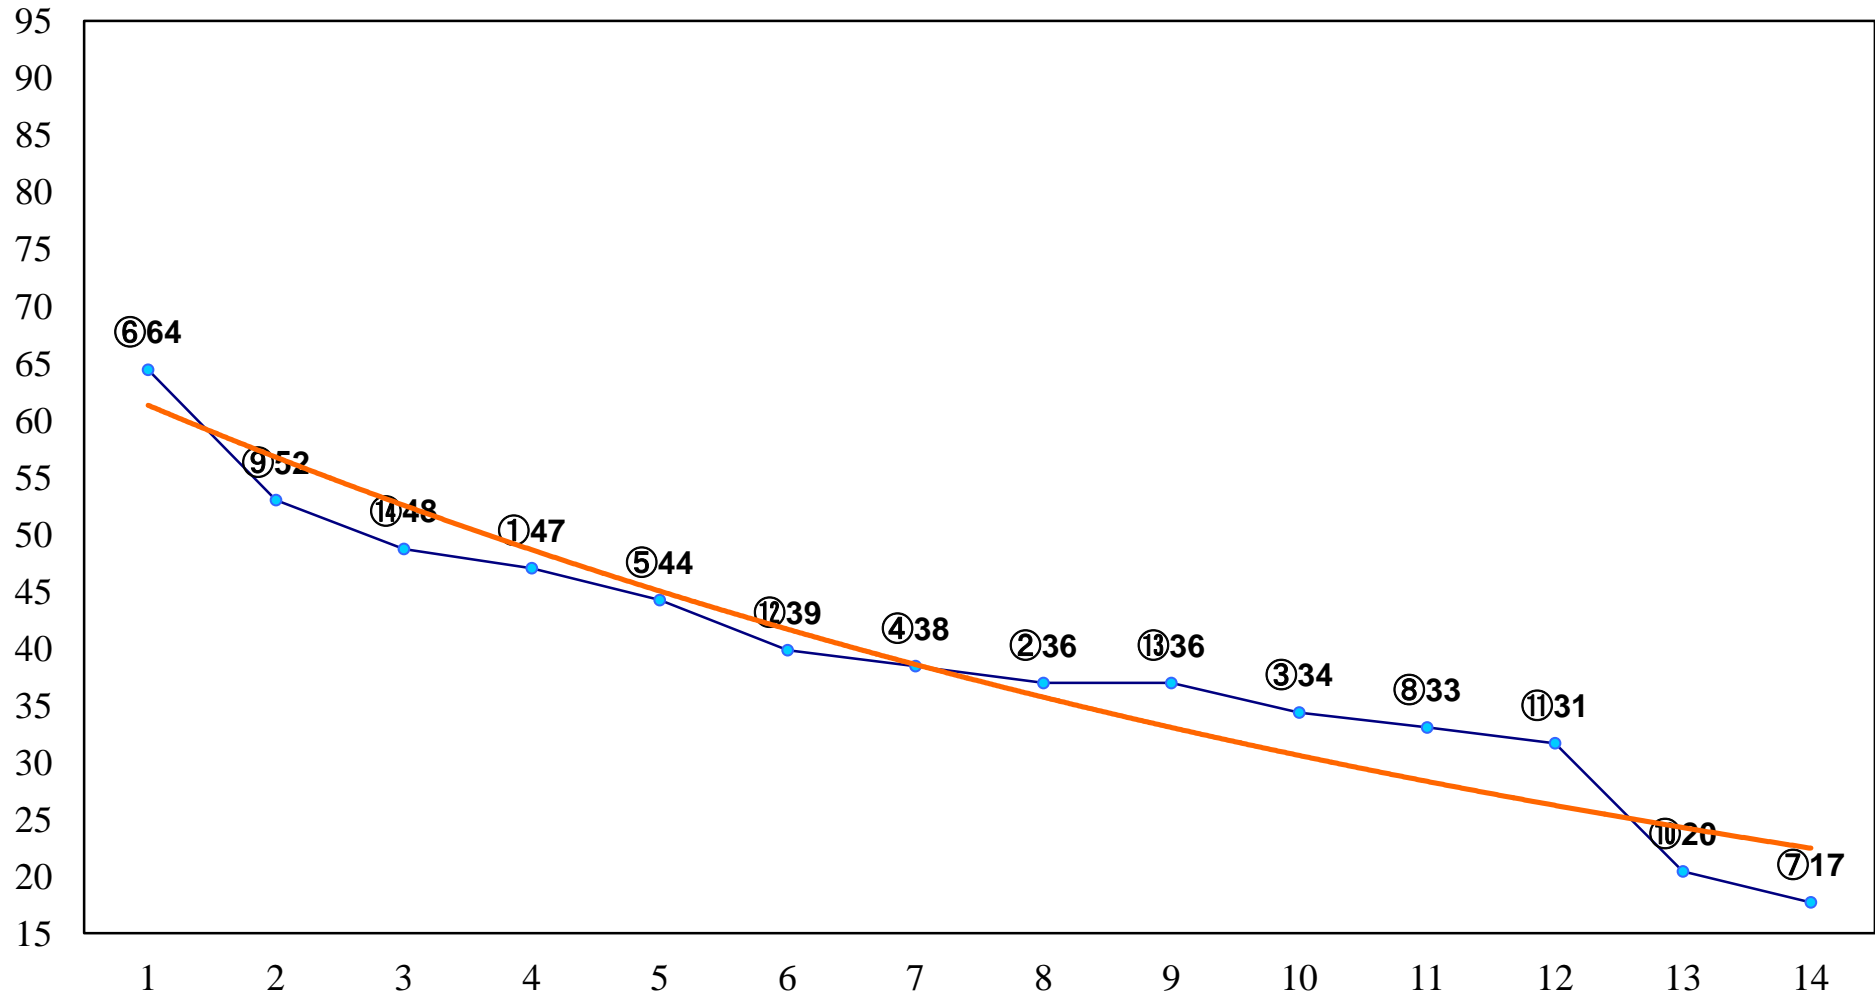

2015年10月21日(水) 川崎競馬 6R 17:30
C2八九十 左1400m

2015年10月21日(水) 川崎競馬 7R 18:00
C2八九十 左1400m

2015年10月21日(水) 川崎競馬 8R 18:30
C2八九十 左1600m

2015年10月21日(水) 川崎競馬 9R 19:05

音速賞C1選定馬 左900m

2015年10月21日(水) 川崎競馬 10R 19:40
由比ヶ浜特別B1二B2一 左1600m