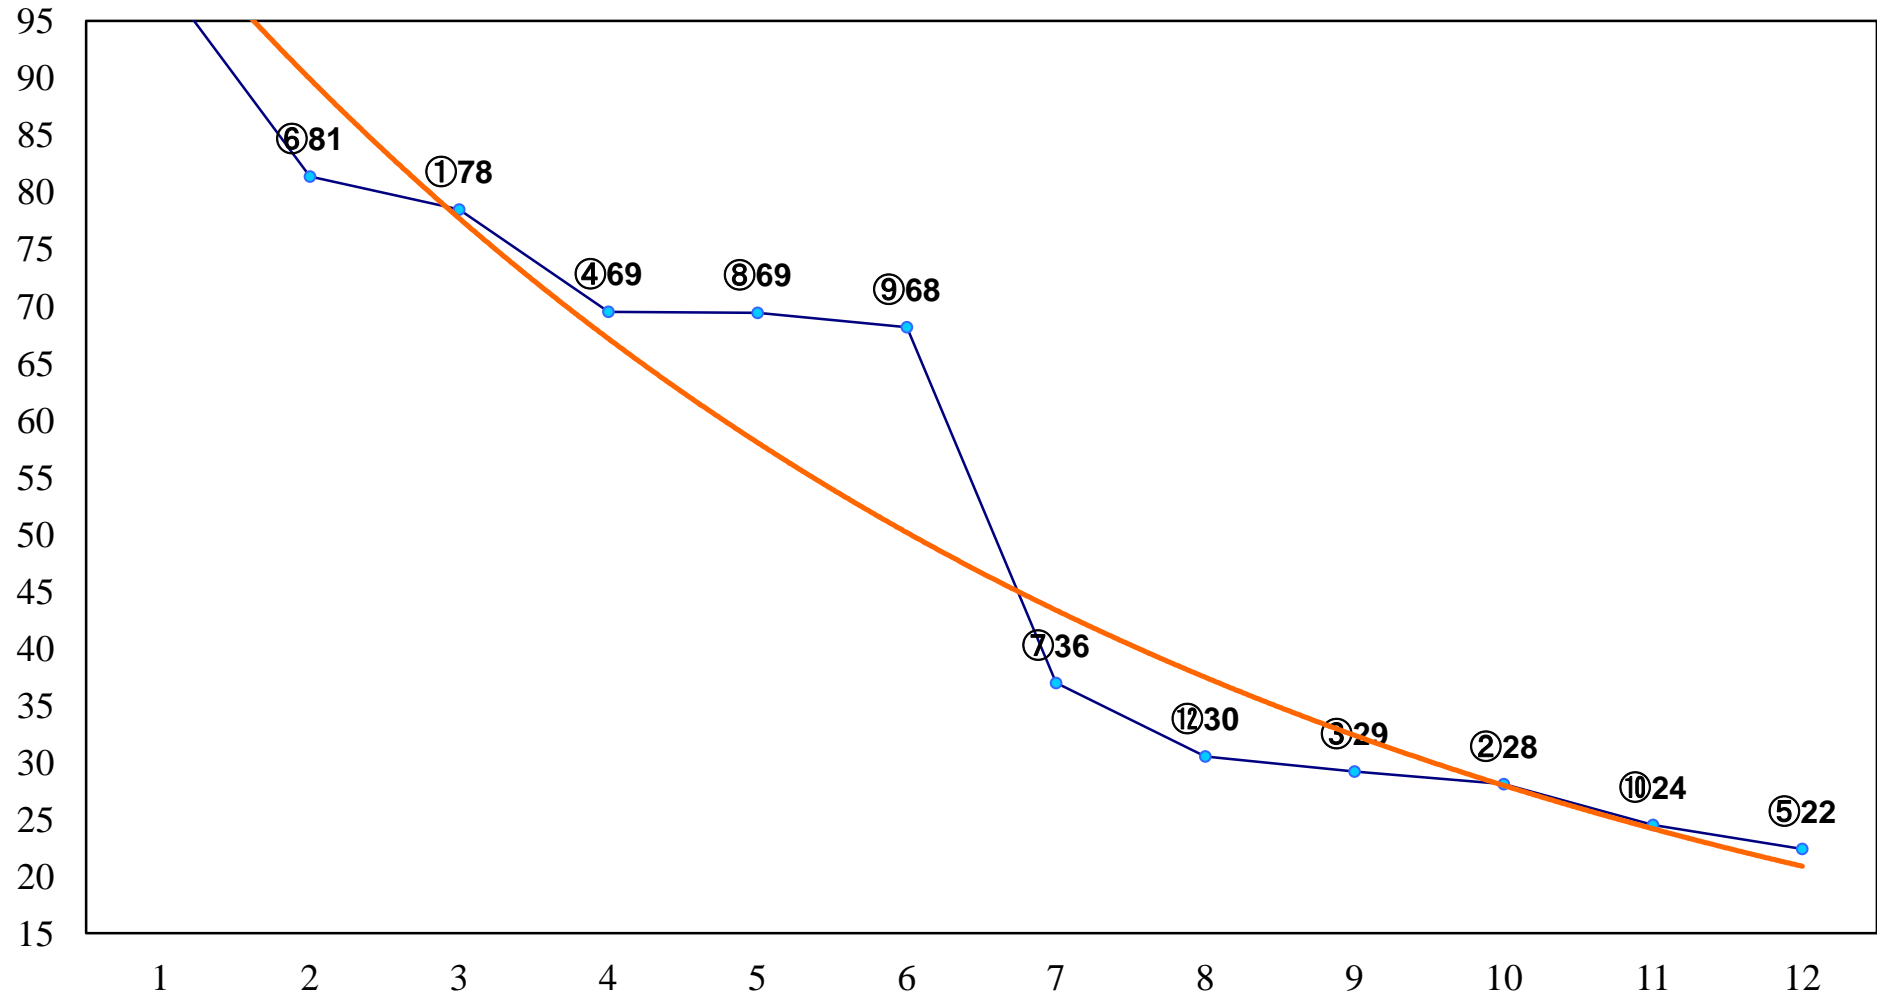

2015年10月21日(水) 川崎競馬 6R 17:30
C2八九十 左1400m

2015年10月21日(水) 川崎競馬 7R 18:00
C2八九十 左1400m

2015年10月21日(水) 川崎競馬 8R 18:30
C2八九十 左1600m

2015年10月21日(水) 川崎競馬 9R 19:05

音速賞C1選定馬 左900m

2015年10月21日(水) 川崎競馬 10R 19:40
由比ヶ浜特別B1二B2一 左1600m