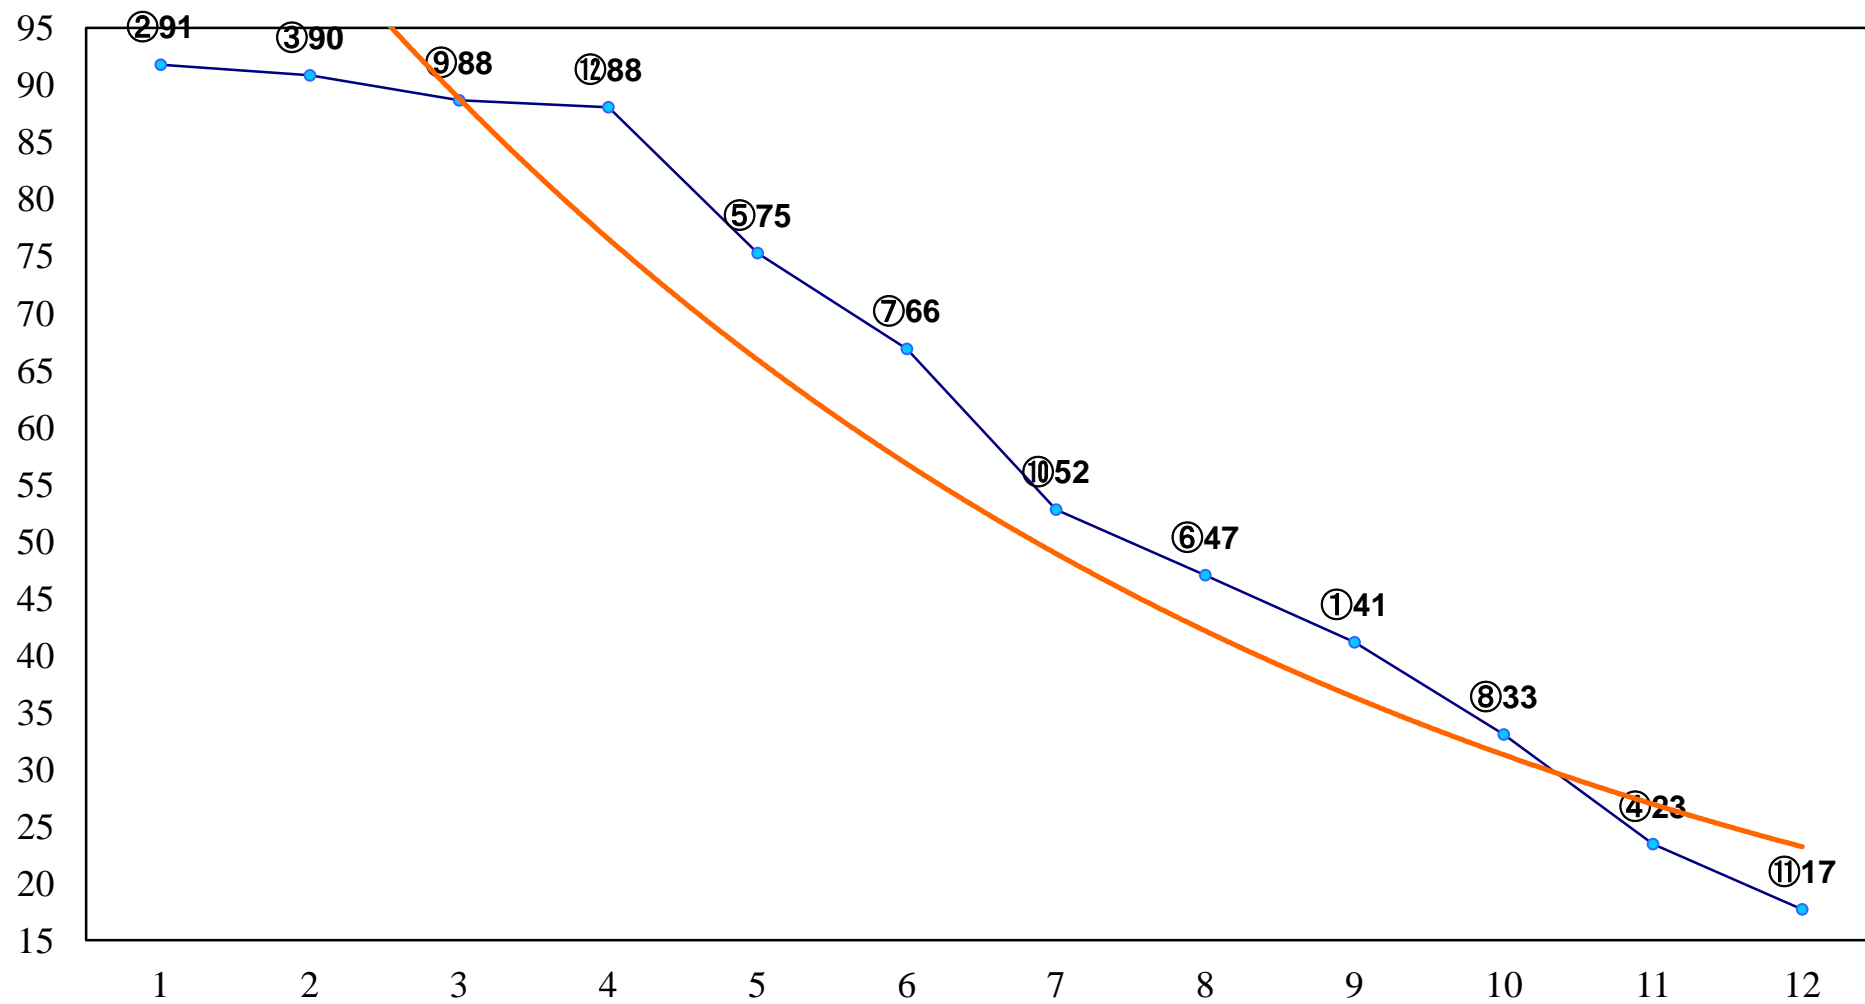

2015年10月21日(水) 川崎競馬 6R 17:30
C2八九十 左1400m

2015年10月21日(水) 川崎競馬 7R 18:00
C2八九十 左1400m

2015年10月21日(水) 川崎競馬 8R 18:30
C2八九十 左1600m

2015年10月21日(水) 川崎競馬 9R 19:05

音速賞C1選定馬 左900m

2015年10月21日(水) 川崎競馬 10R 19:40
由比ヶ浜特別B1二B2一 左1600m