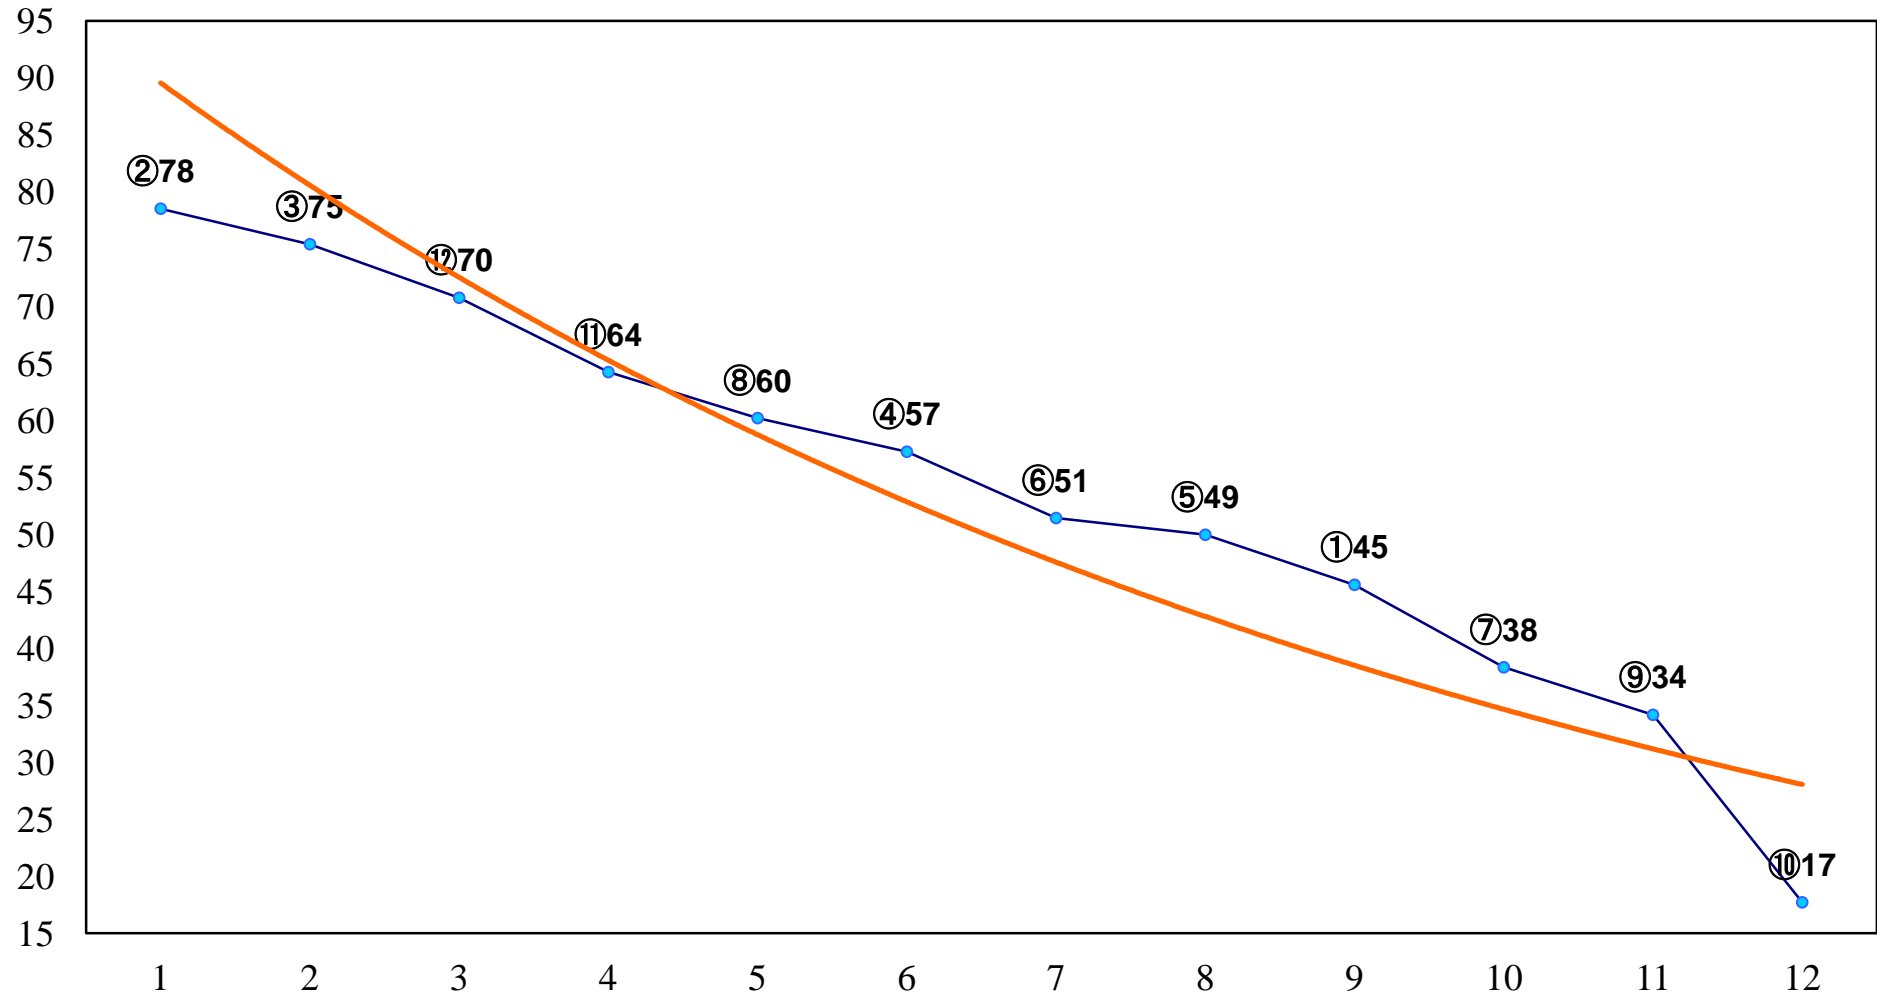

2015年10月21日(水) 川崎競馬 6R 17:30
C2八九十 左1400m

2015年10月21日(水) 川崎競馬 7R 18:00
C2八九十 左1400m

2015年10月21日(水) 川崎競馬 8R 18:30
C2八九十 左1600m

2015年10月21日(水) 川崎競馬 9R 19:05

音速賞C1選定馬 左900m

2015年10月21日(水) 川崎競馬 10R 19:40
由比ヶ浜特別B1二B2一 左1600m