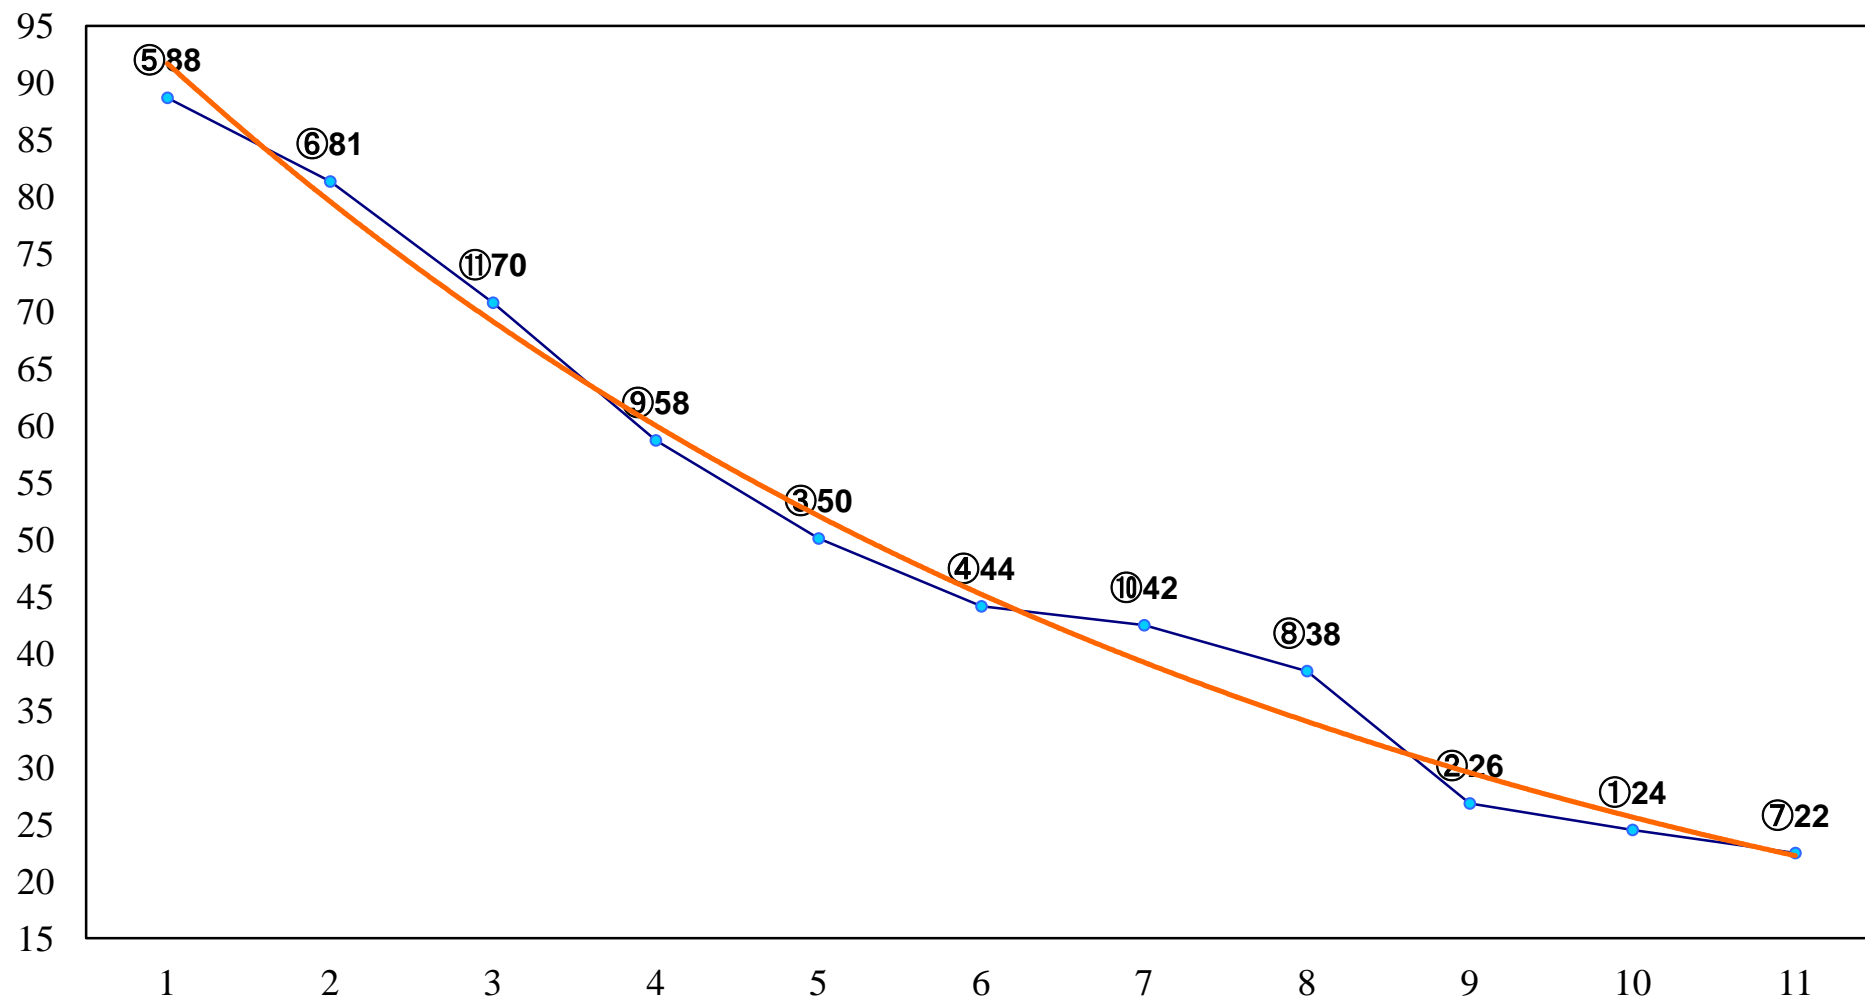

2015年10月21日(水) 川崎競馬 11R 20:15
鎌倉記念2歳オープン地方他地区選定馬 左1500m