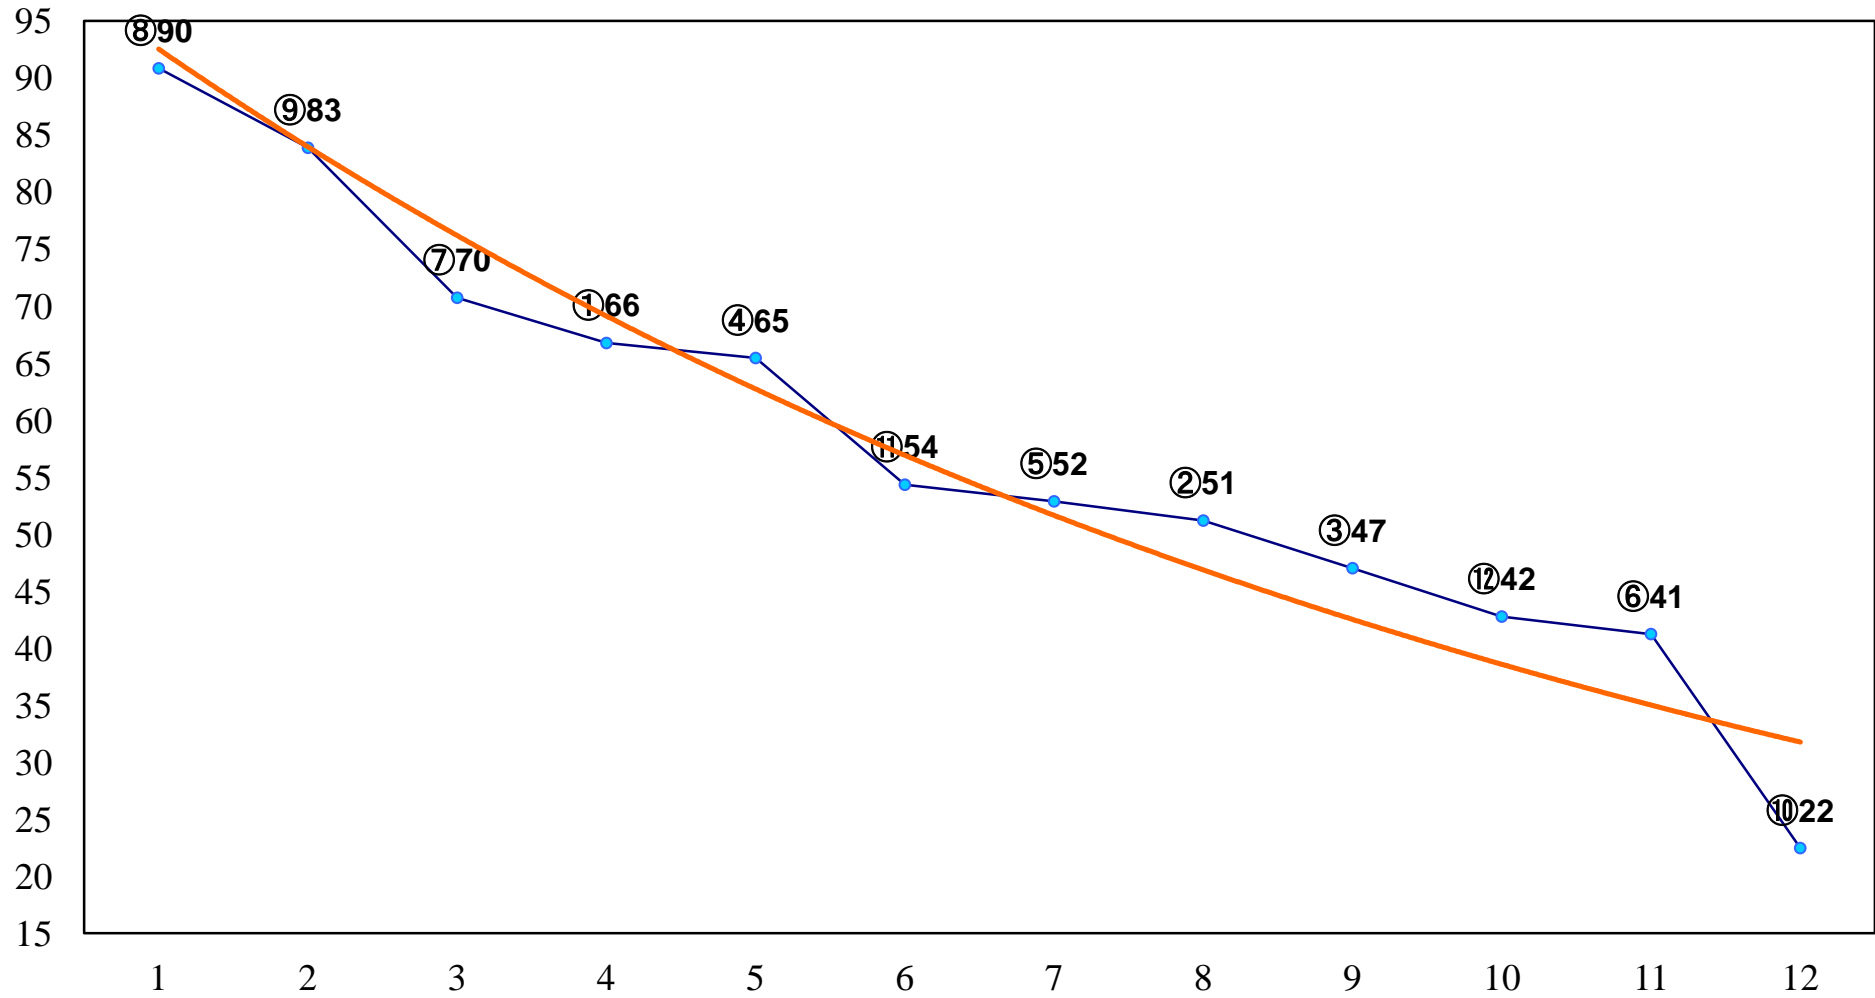

2015年10月22日(木) 川崎競馬 1R 15:30  
2歳5未受賞 左1400m

2015年10月22日(木) 川崎競馬 2R 16:00  
2歳4 左1400m

2015年10月22日(木) 川崎競馬 3R 16:30  
2歳3 左1400m

2015年10月22日(木) 川崎競馬 4R 17:00  
秋風賞C3選定馬 左900m

2015年10月22日(木) 川崎競馬 5R 17:30  
C3一 二 左1500m