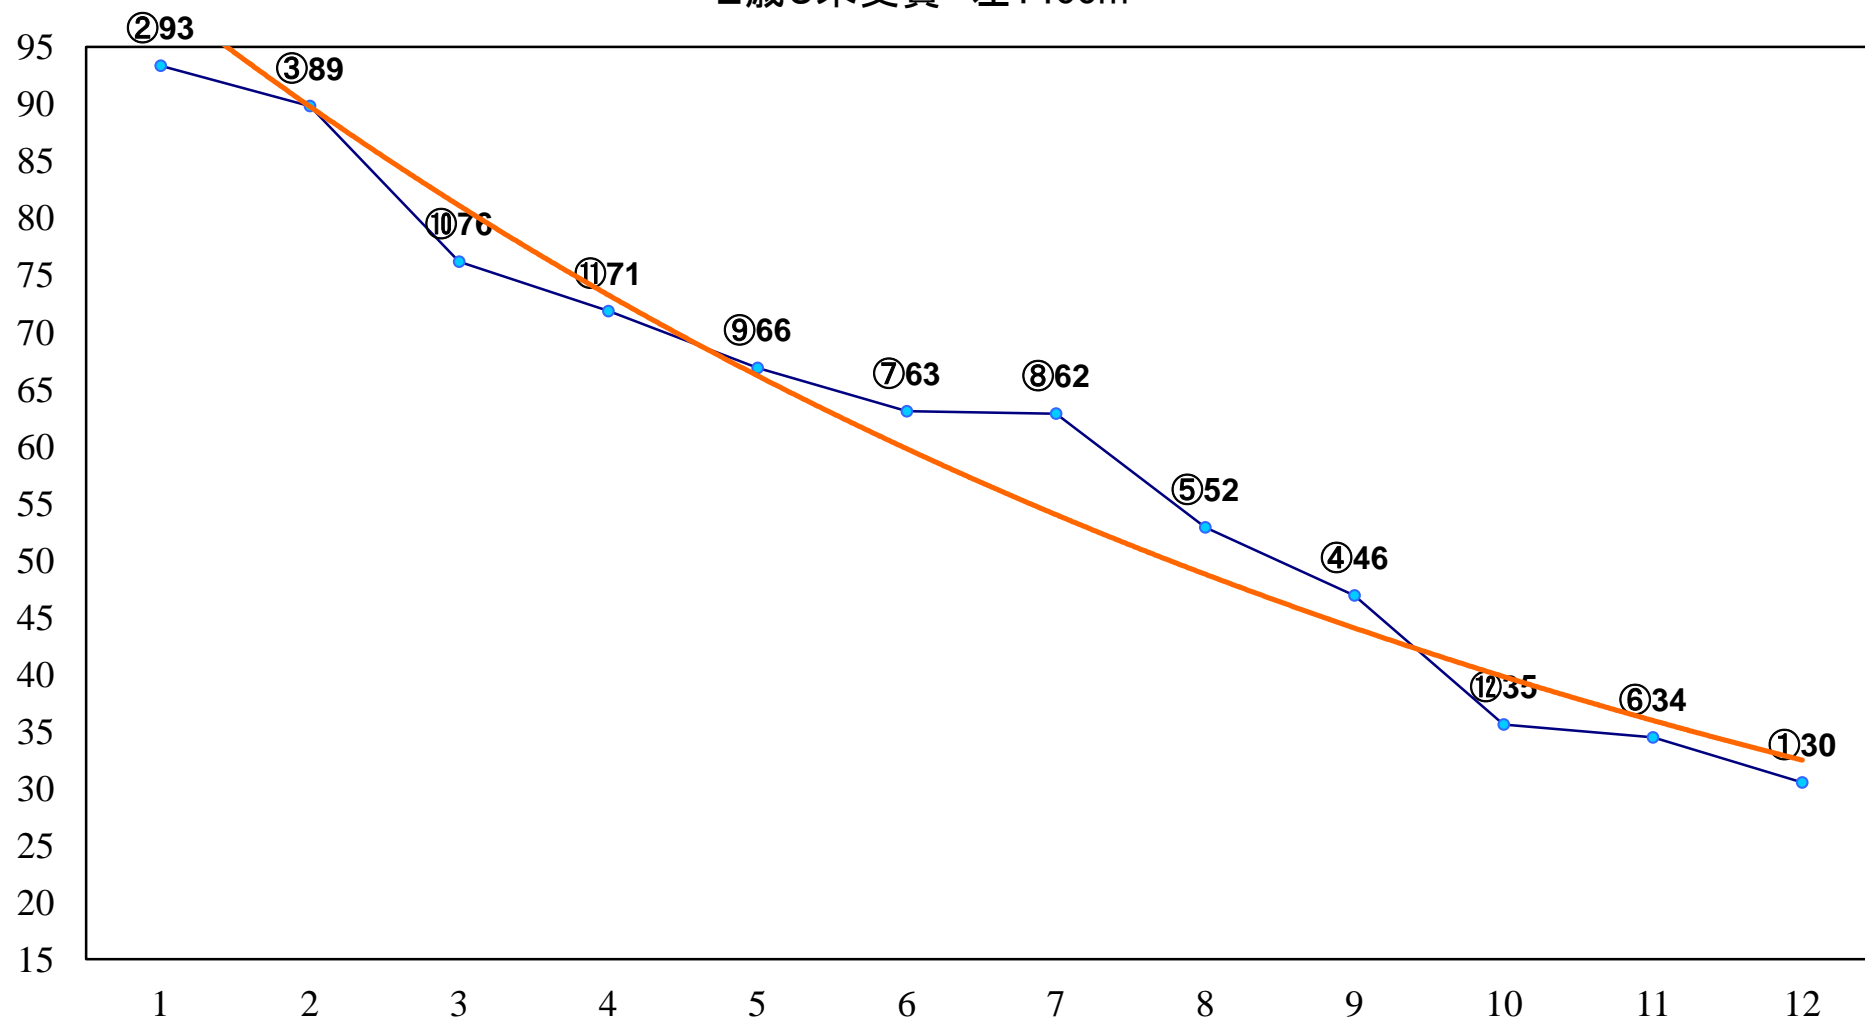

2015年10月22日(木) 川崎競馬 1R 15:30  
2歳5未受賞 左1400m

2015年10月22日(木) 川崎競馬 2R 16:00  
2歳4 左1400m

2015年10月22日(木) 川崎競馬 3R 16:30  
2歳3 左1400m

2015年10月22日(木) 川崎競馬 4R 17:00  
秋風賞C3選定馬 左900m

2015年10月22日(木) 川崎競馬 5R 17:30  
C3一 二 左1500m