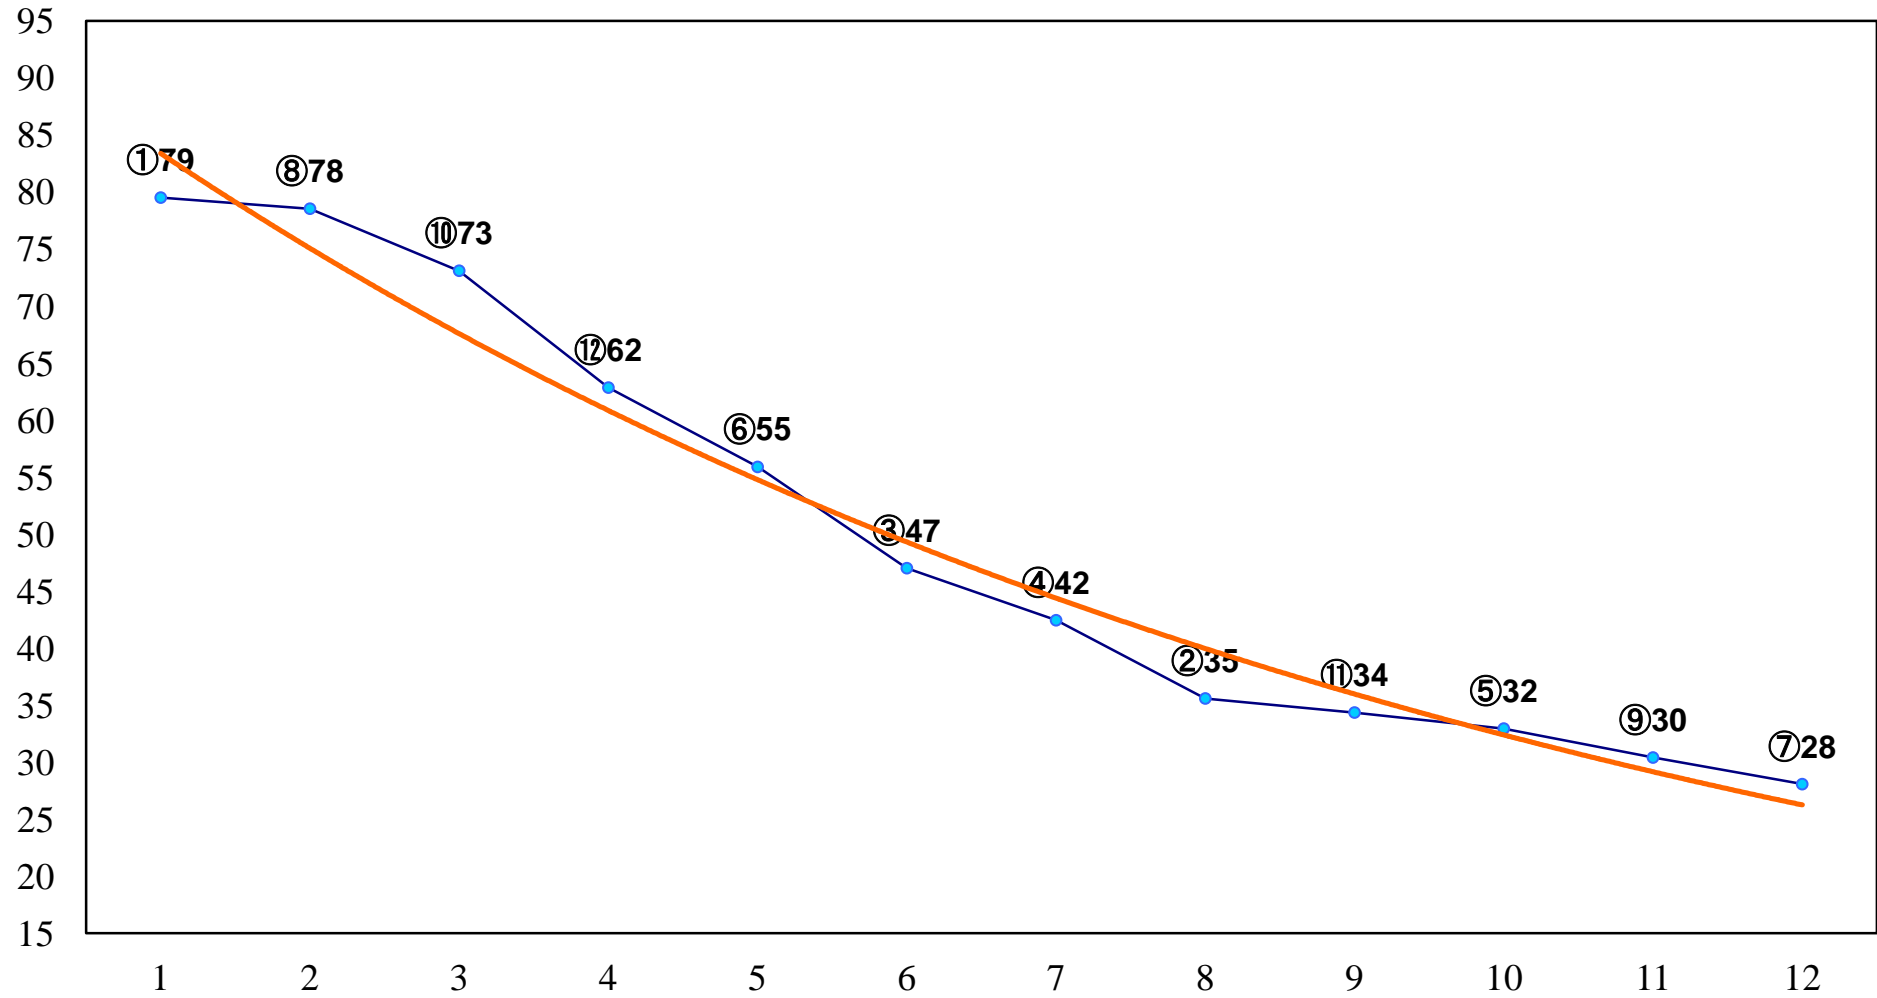

2015年10月22日(木) 川崎競馬 6R 18:00
C3一 二 左1500m