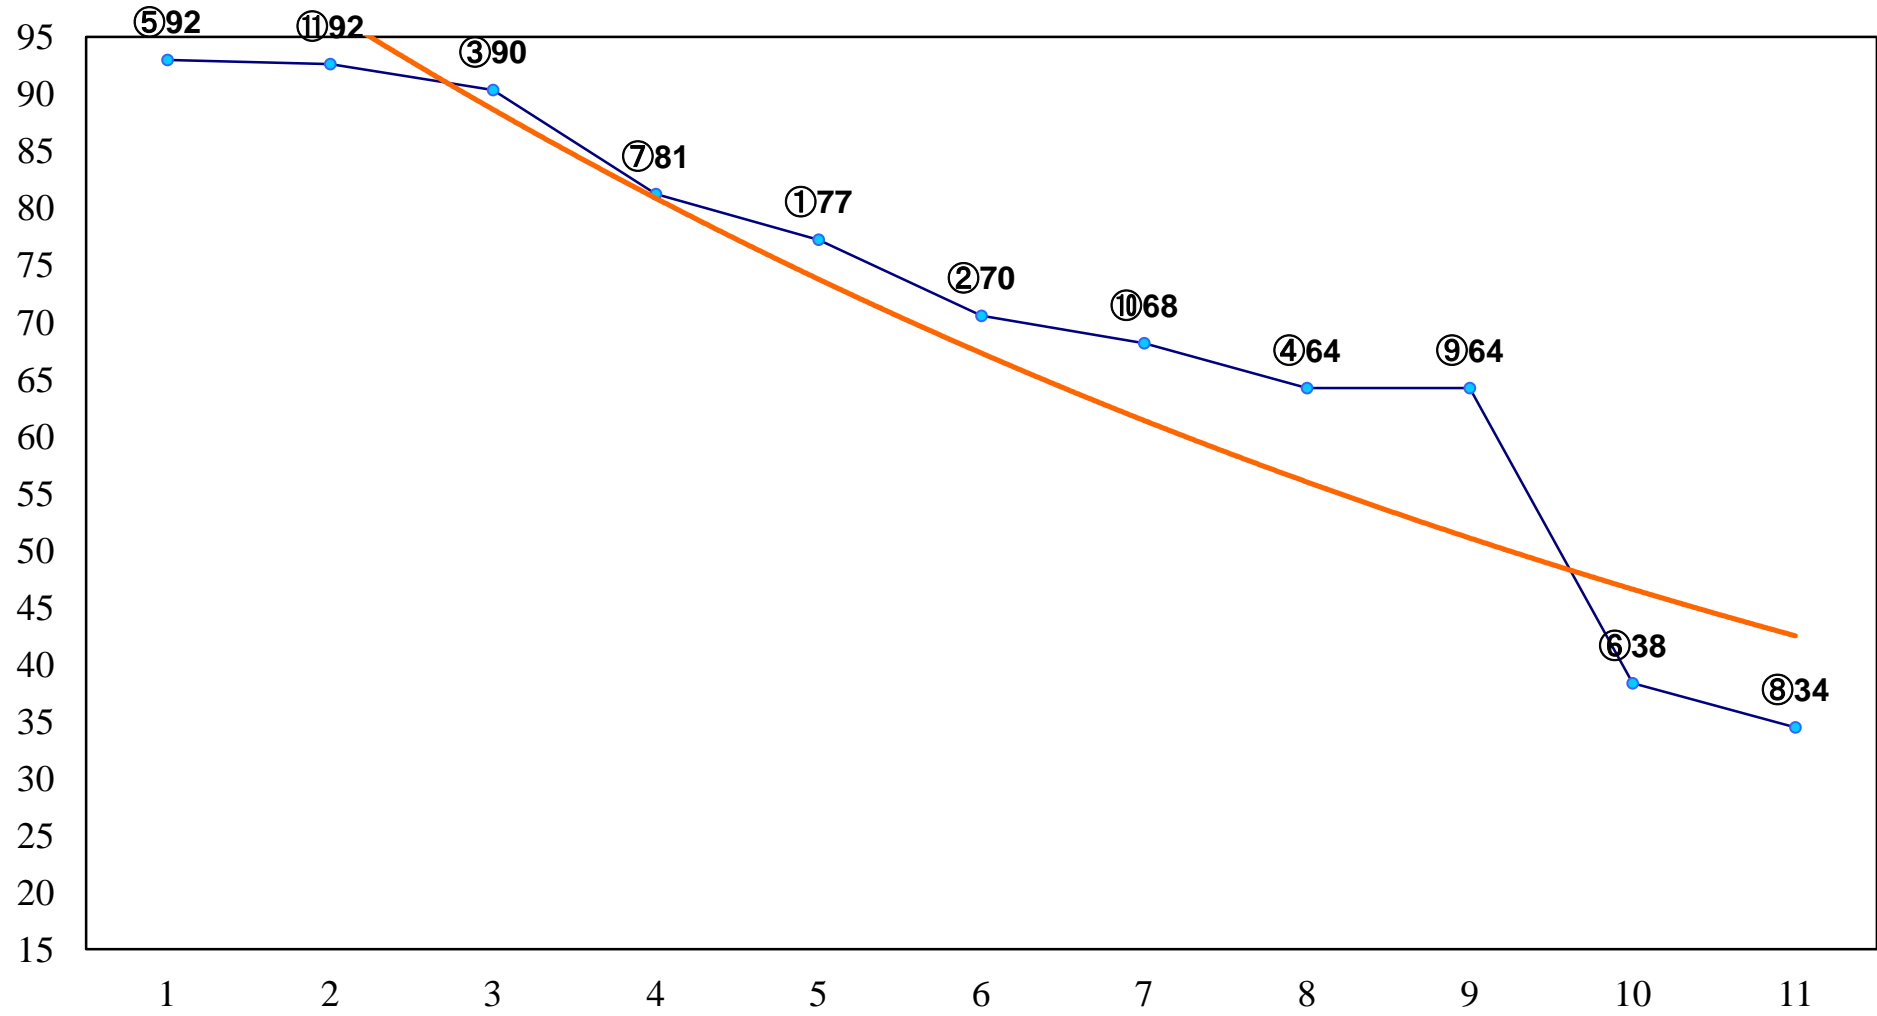

2015年10月22日(木) 川崎競馬 1R 15:30  
2歳5未受賞 左1400m

2015年10月22日(木) 川崎競馬 2R 16:00  
2歳4 左1400m

2015年10月22日(木) 川崎競馬 3R 16:30  
2歳3 左1400m

2015年10月22日(木) 川崎競馬 4R 17:00  
秋風賞C3選定馬 左900m

2015年10月22日(木) 川崎競馬 5R 17:30  
C3一 二 左1500m