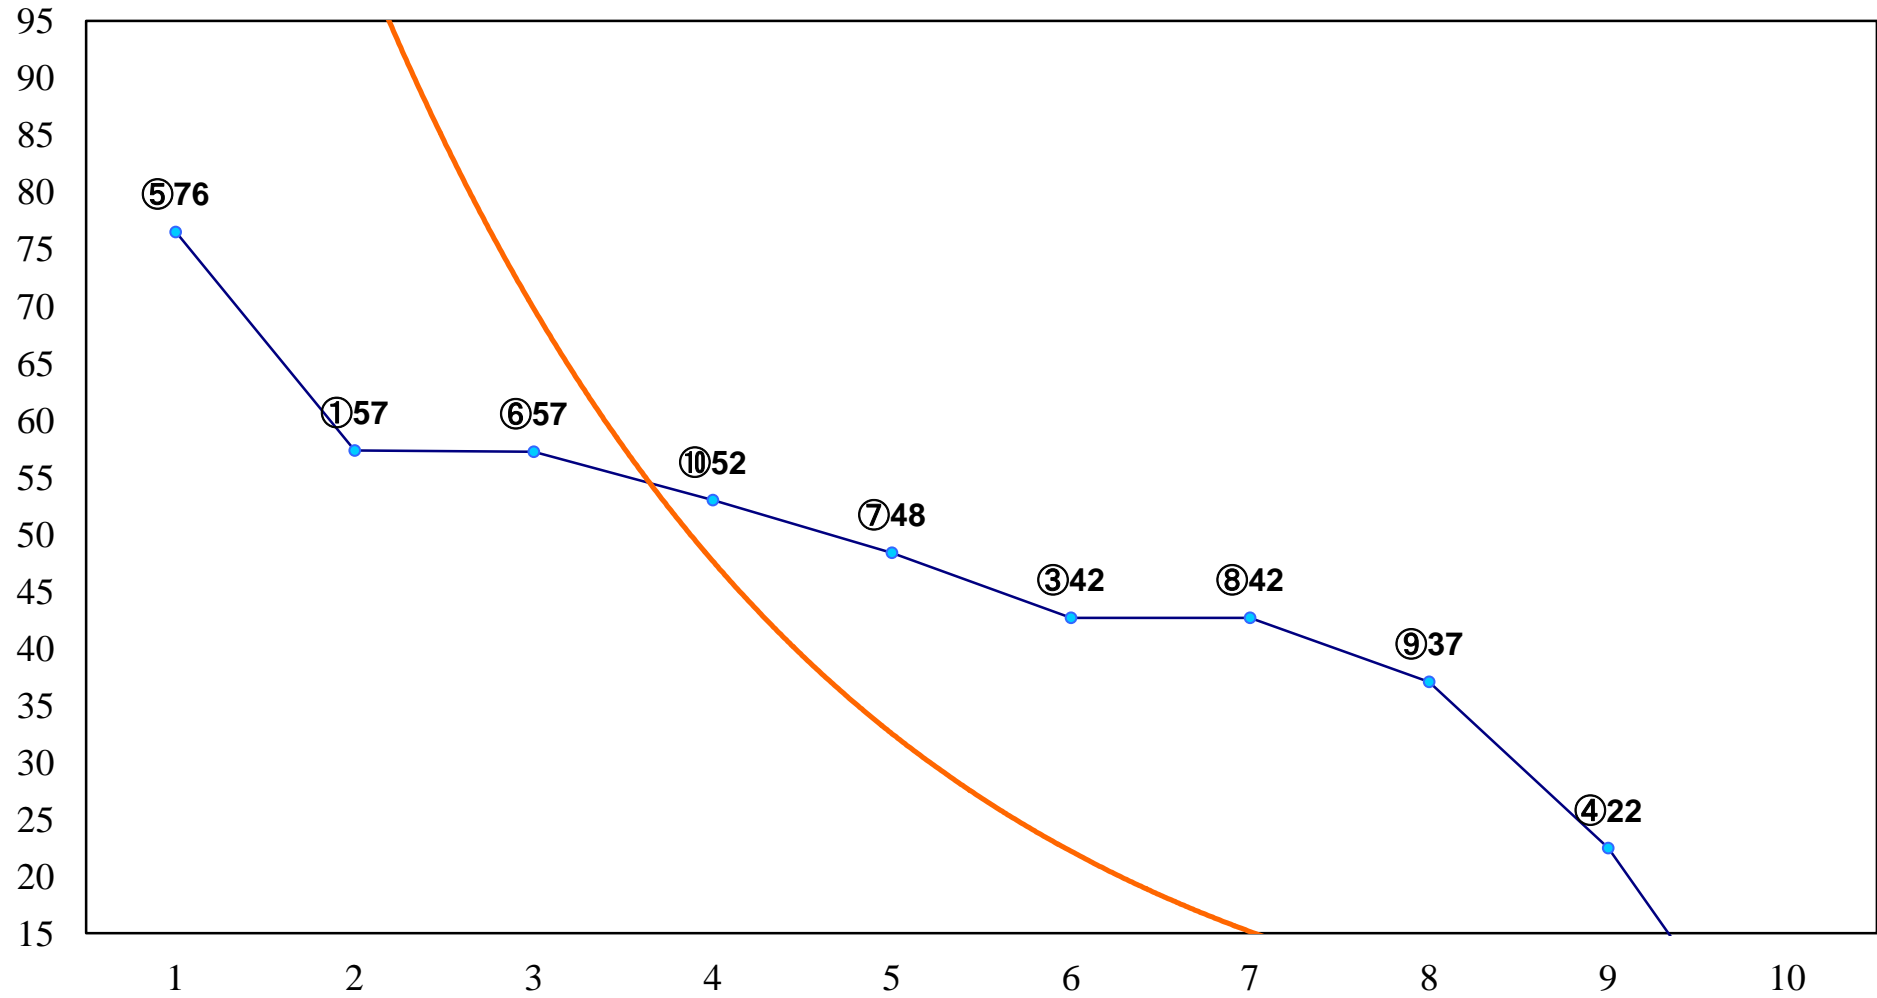

2015年10月22日(木) 川崎競馬 6R 18:00  
C3一 二 左1500m

2015年10月22日(木) 川崎競馬 7R 18:30  
C2十一 十二 左1400m

2015年10月22日(木) 川崎競馬 8R 19:05  
C2十一 十二 左1600m

2015年10月22日(木) 川崎競馬 9R 19:40  
材木座特別C1選定馬 左2000m

2015年10月22日(木) 川崎競馬 10R 20:15  
稲村ヶ崎特別B3二 左1600m