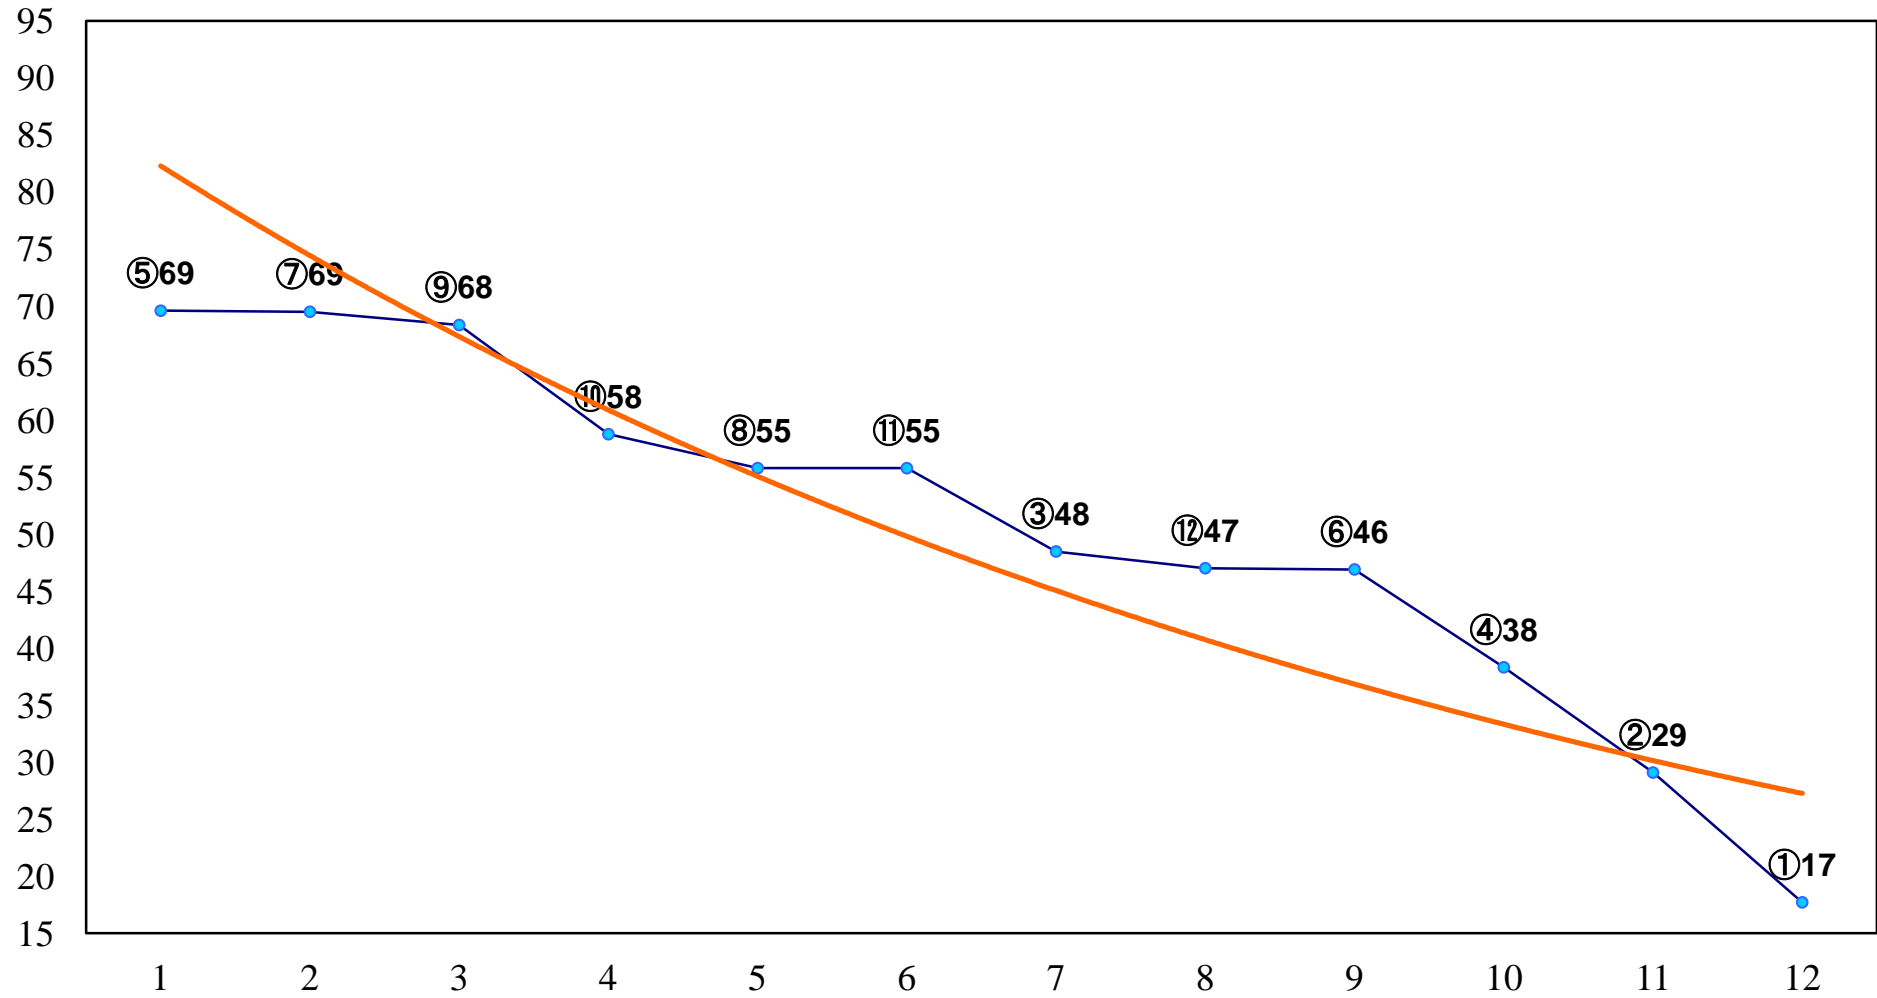

2015年10月22日(木) 川崎競馬 1R 15:30  
2歳5未受賞 左1400m

2015年10月22日(木) 川崎競馬 2R 16:00  
2歳4 左1400m

2015年10月22日(木) 川崎競馬 3R 16:30  
2歳3 左1400m

2015年10月22日(木) 川崎競馬 4R 17:00  
秋風賞C3選定馬 左900m

2015年10月22日(木) 川崎競馬 5R 17:30  
C3一 二 左1500m