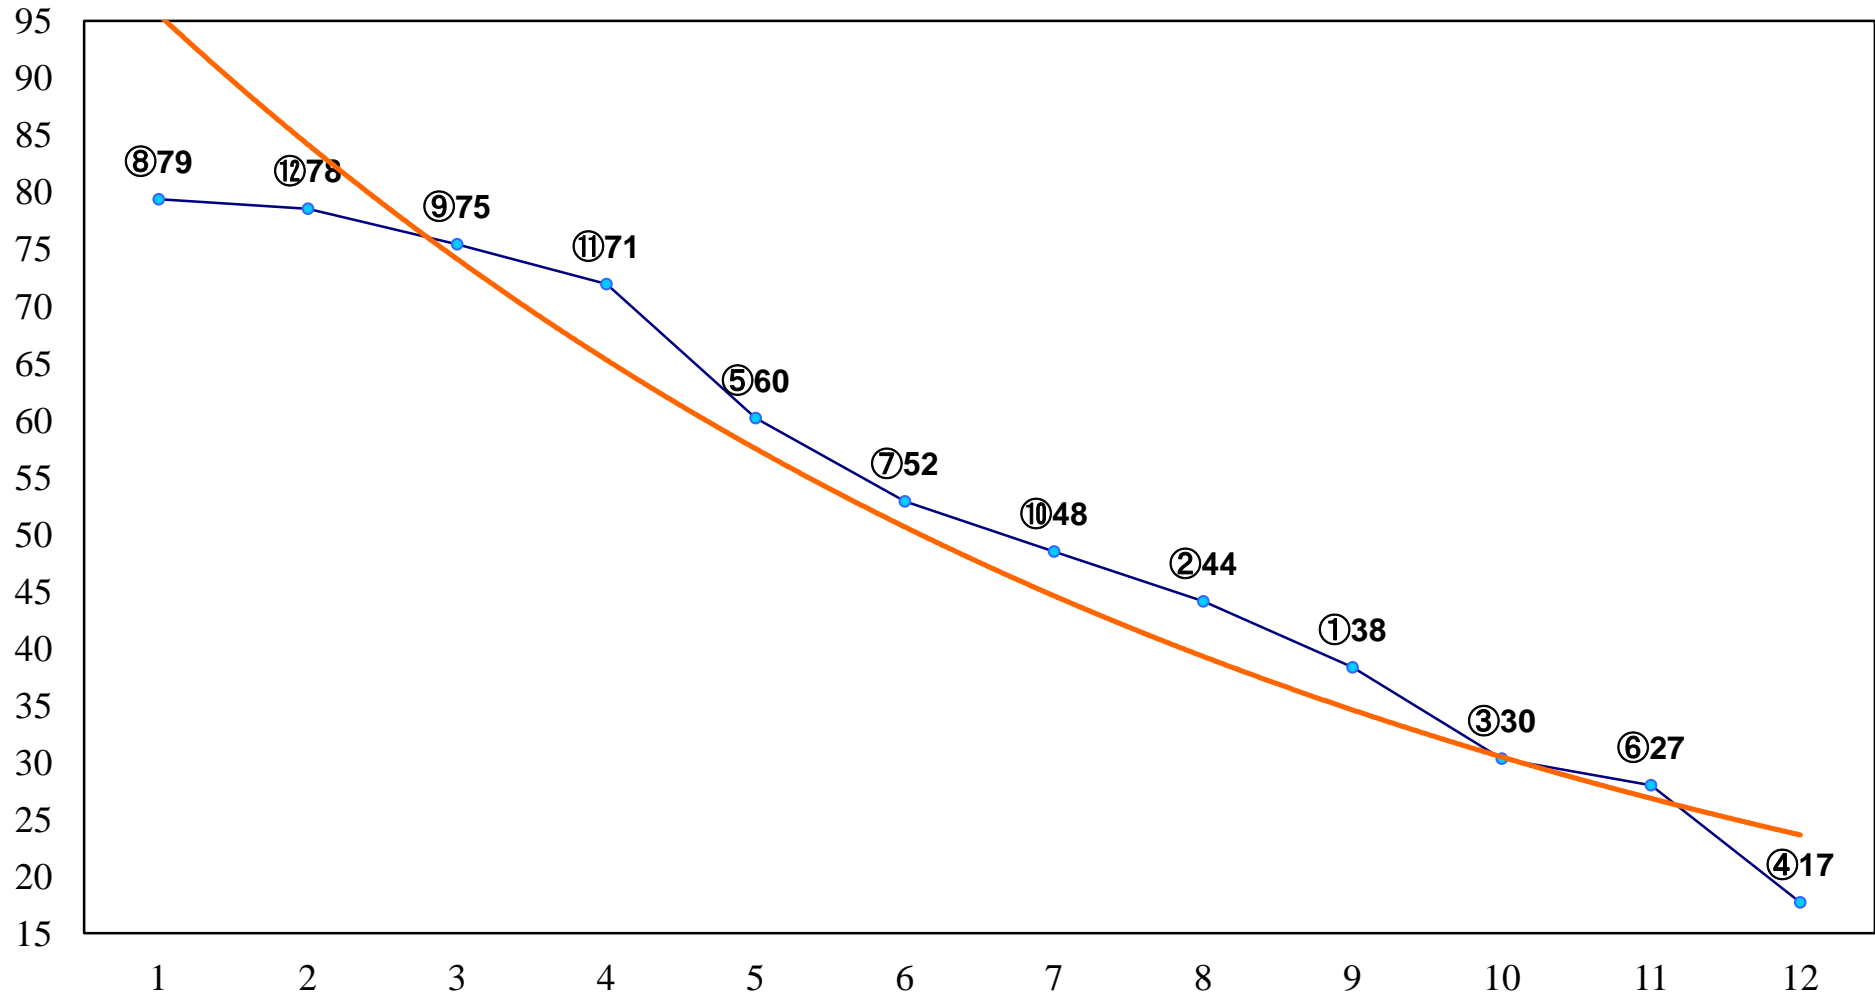

2015年10月22日(木) 川崎競馬 1R 15:30  
2歳5未受賞 左1400m

2015年10月22日(木) 川崎競馬 2R 16:00  
2歳4 左1400m

2015年10月22日(木) 川崎競馬 3R 16:30  
2歳3 左1400m

2015年10月22日(木) 川崎競馬 4R 17:00  
秋風賞C3選定馬 左900m

2015年10月22日(木) 川崎競馬 5R 17:30  
C3一 二 左1500m