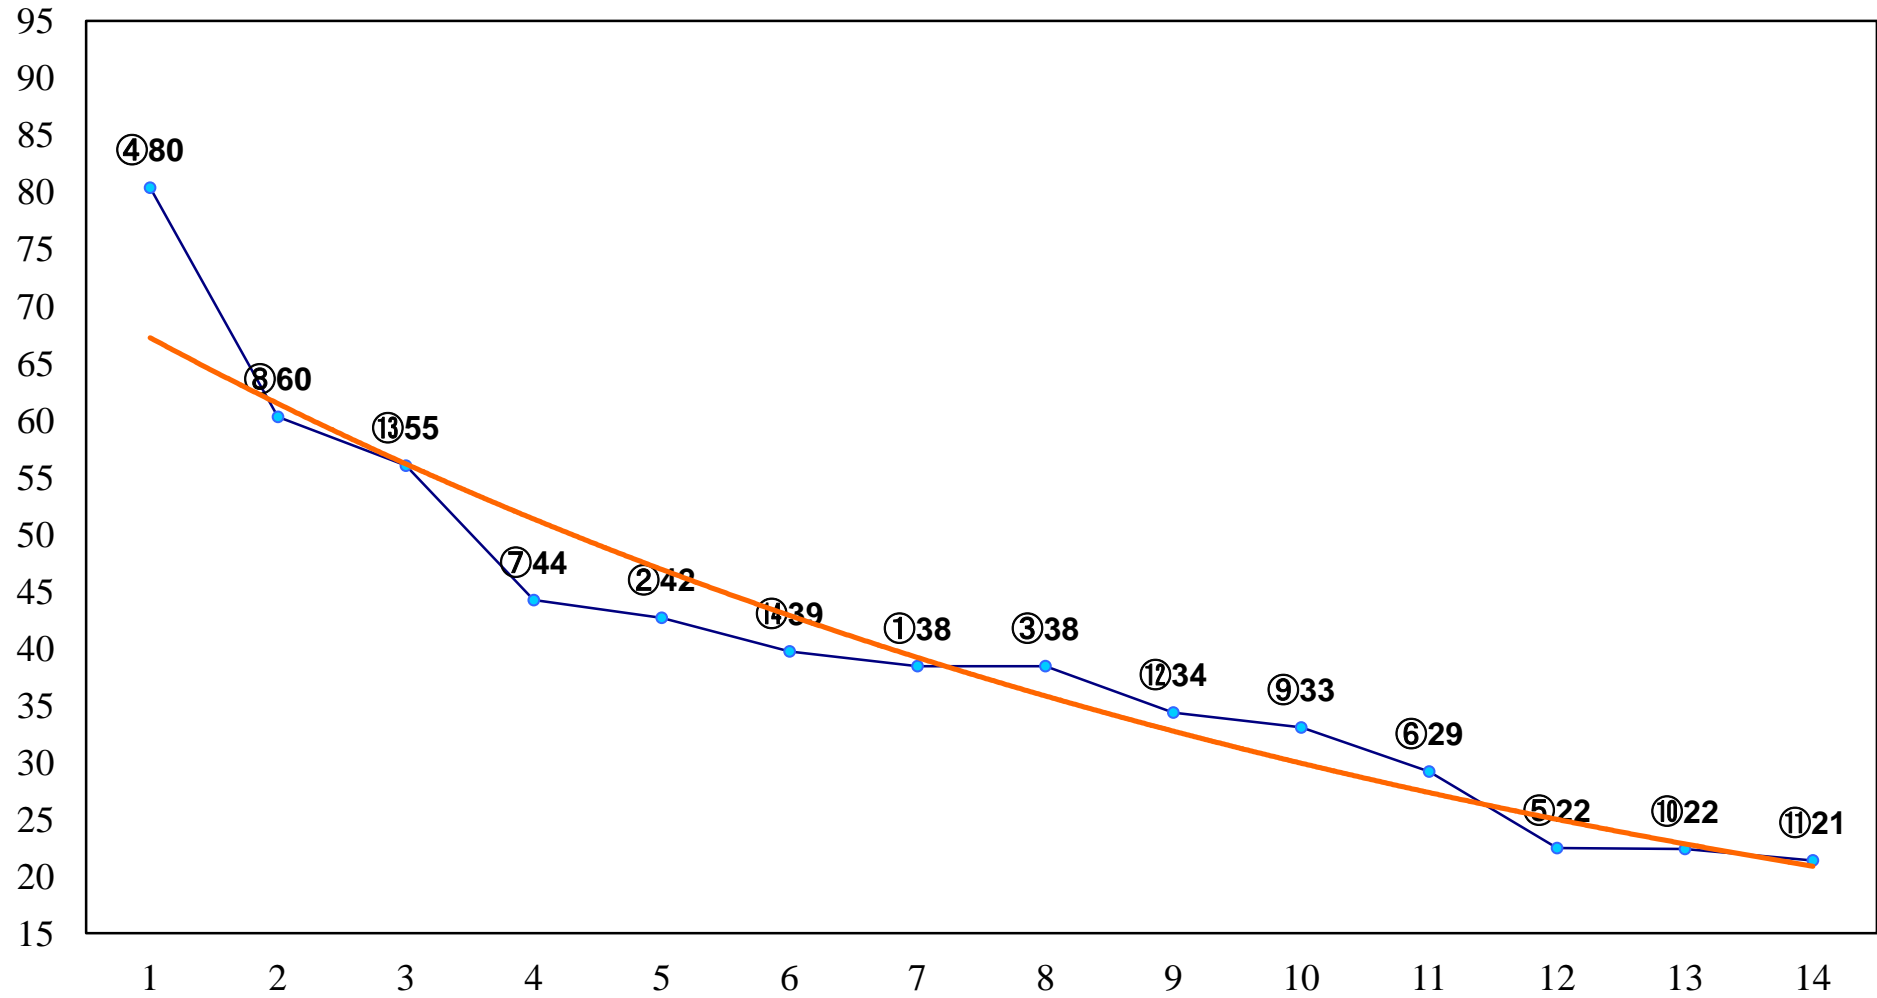

2015年10月22日(木) 川崎競馬 8R 19:05
C2十一 十二 左1600m