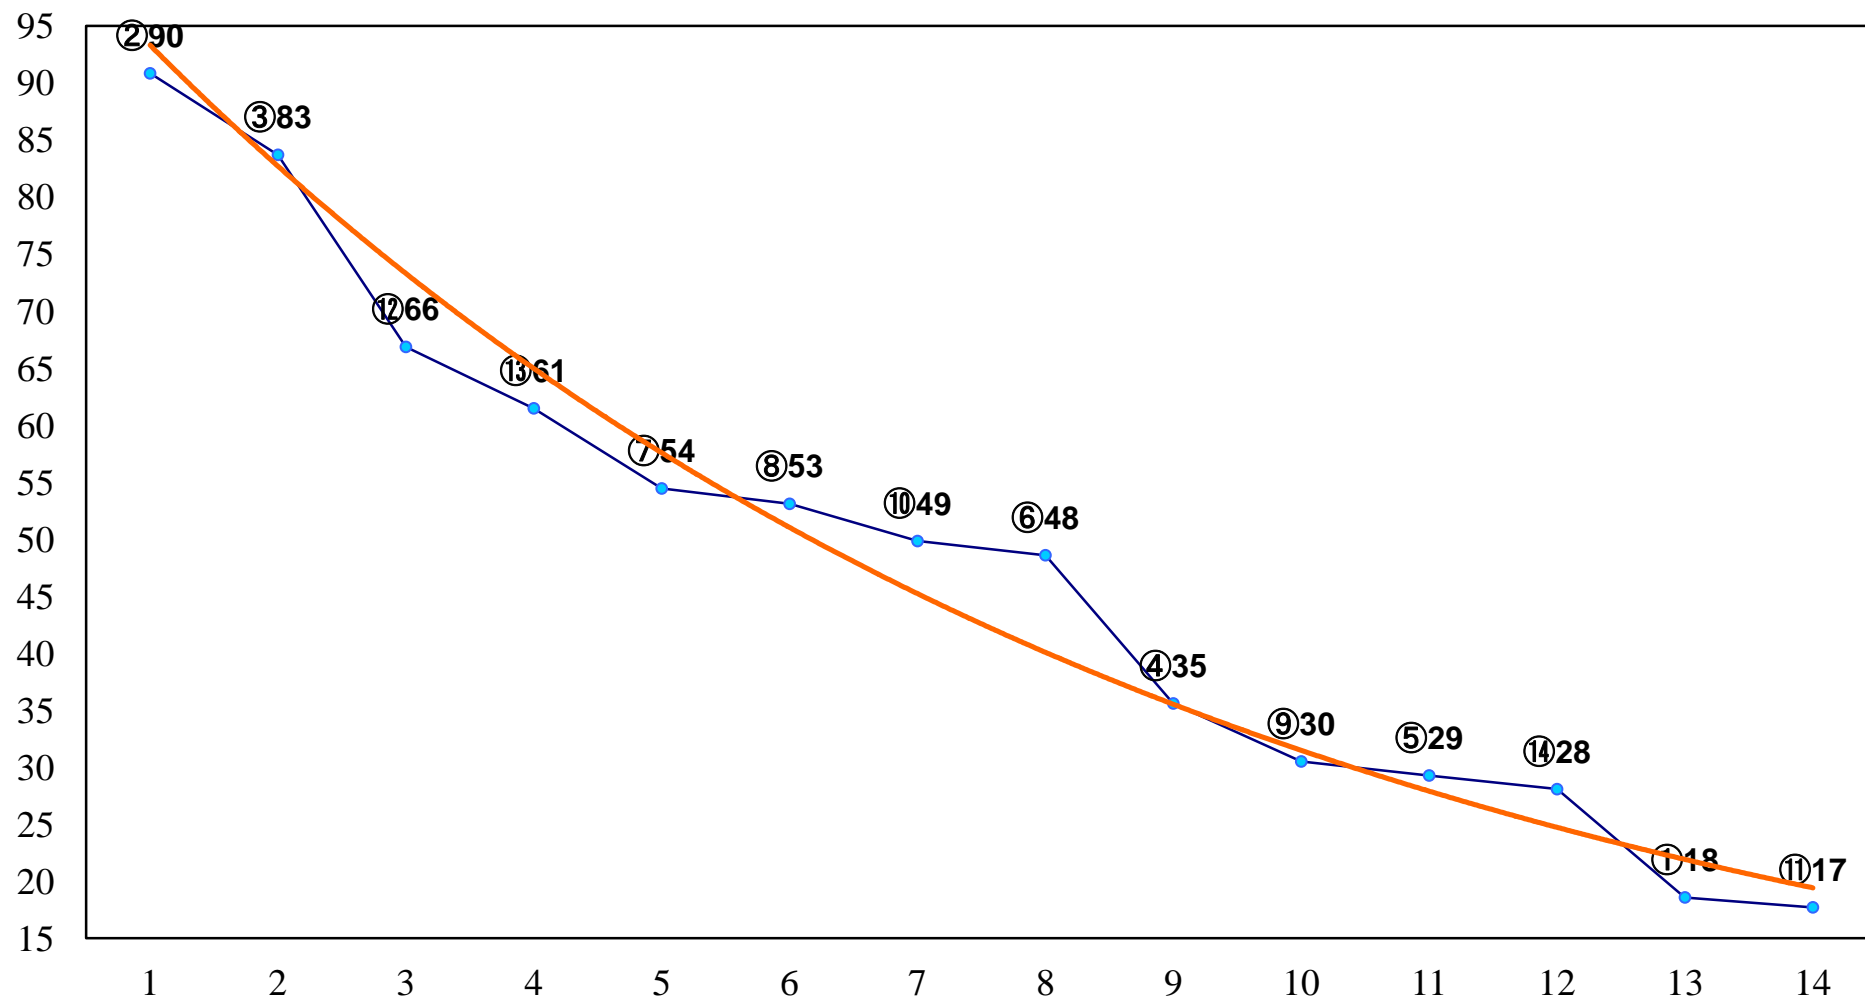

2015年10月22日(木) 川崎競馬 6R 18:00  
C3一 二 左1500m

2015年10月22日(木) 川崎競馬 7R 18:30  
C2十一 十二 左1400m

2015年10月22日(木) 川崎競馬 8R 19:05  
C2十一 十二 左1600m

2015年10月22日(木) 川崎競馬 9R 19:40  
材木座特別C1選定馬 左2000m

2015年10月22日(木) 川崎競馬 10R 20:15  
稲村ヶ崎特別B3二 左1600m