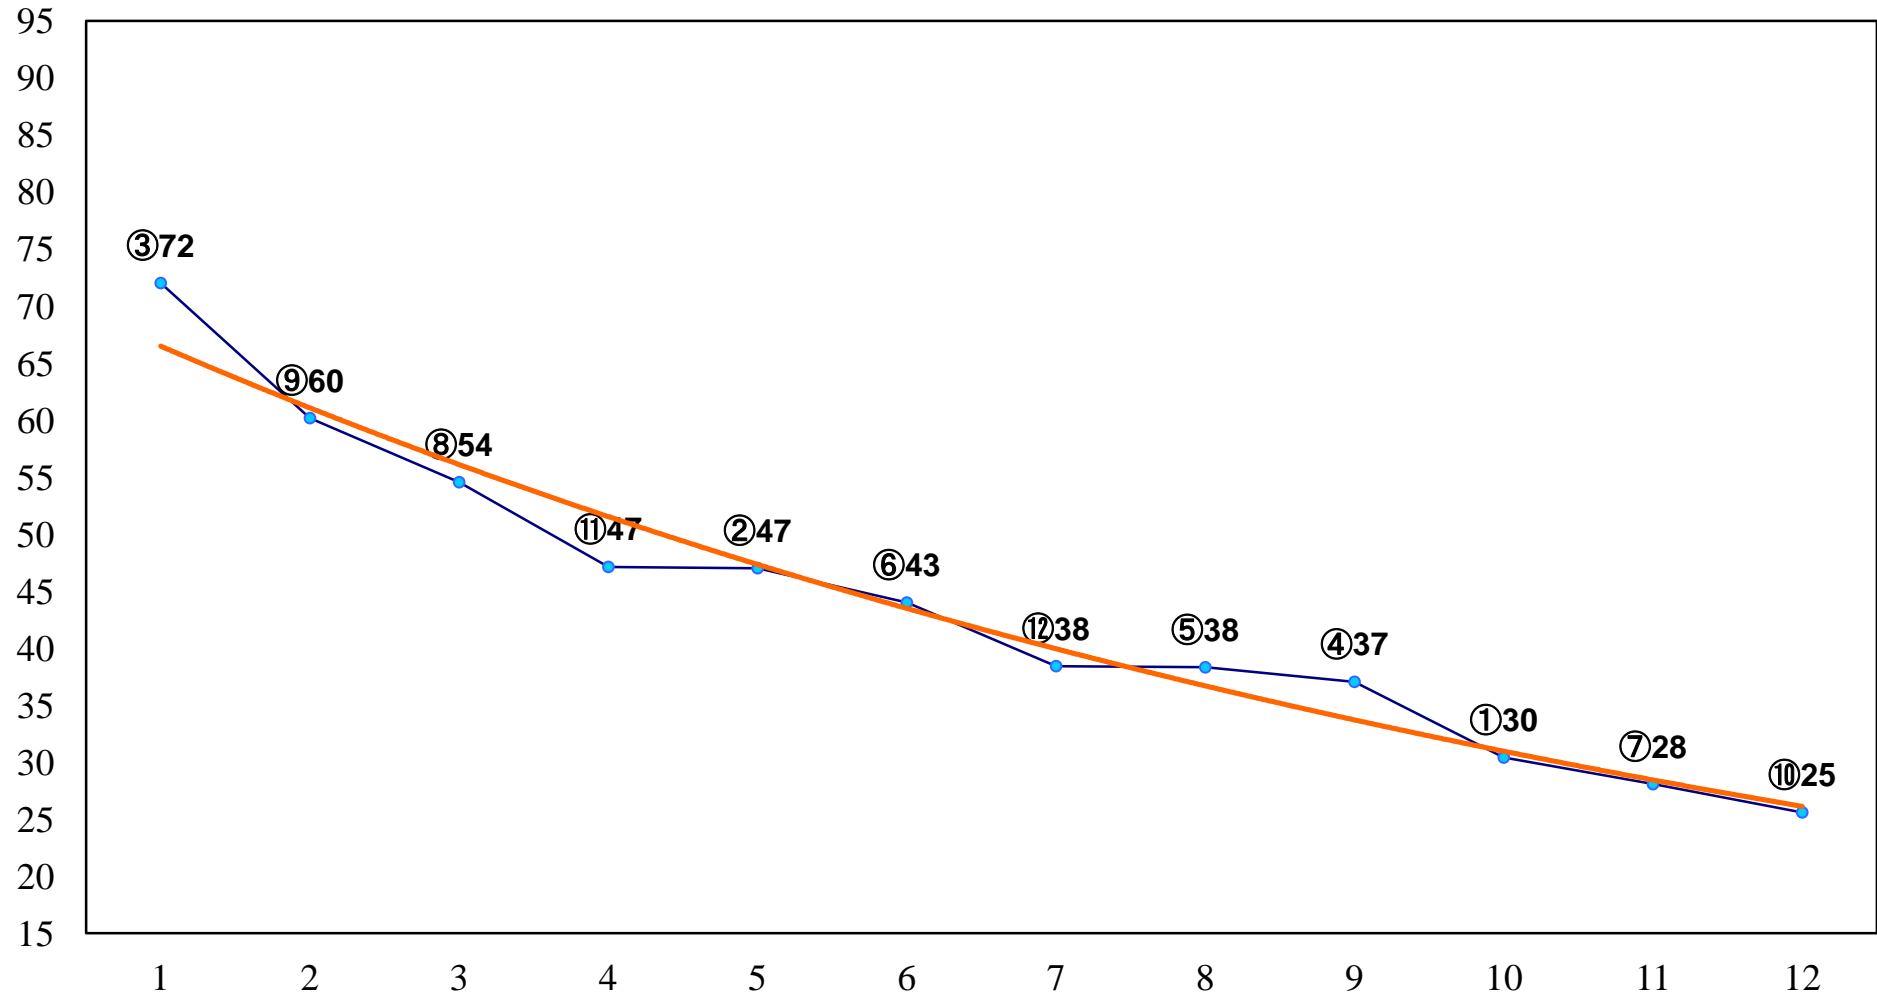

2015年10月22日(木) 川崎競馬 7R 18:30
C2十一 十二 左1400m