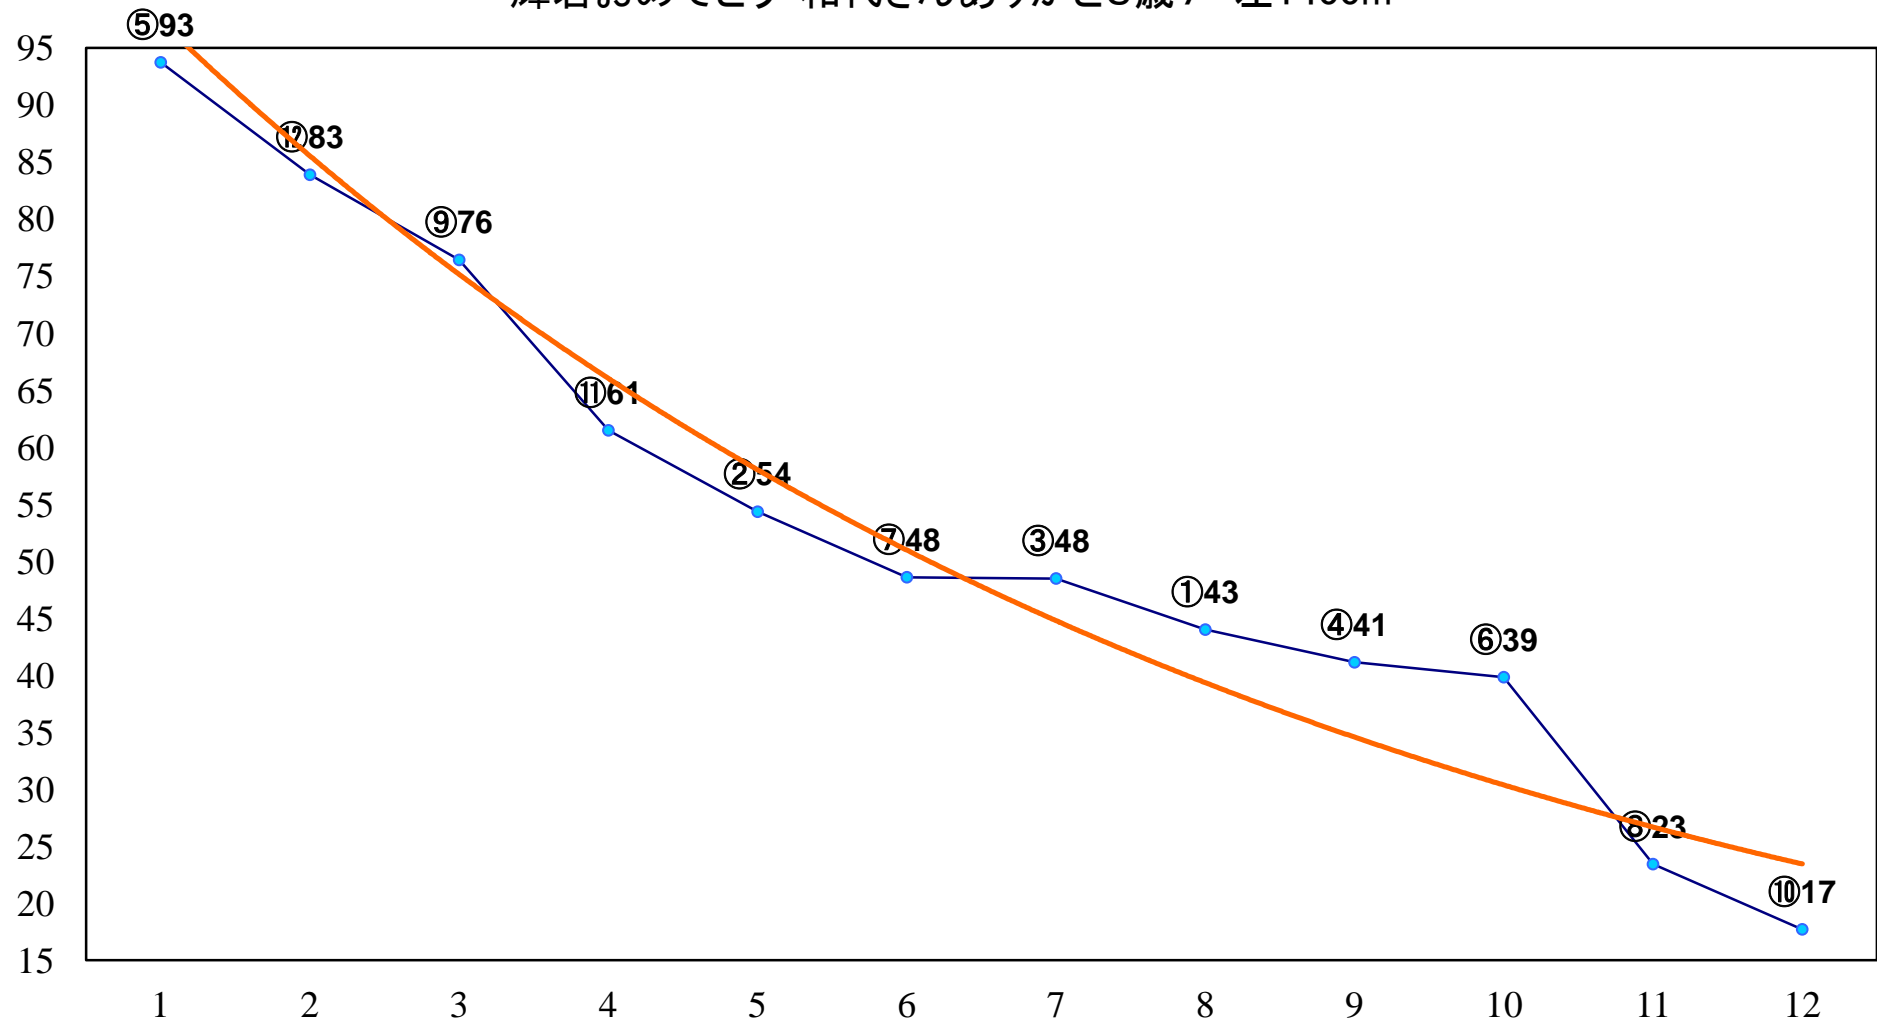

2015年10月23日(金) 川崎競馬 1R 16:00
スパークングデビュー 新馬2歳7口 左1400m

2015年10月23日(金) 川崎競馬 2R 16:30
スパークングデビュー 新馬2歳6イ 左1400m

2015年10月23日(金) 川崎競馬 3R 17:00
サンライズ賞2歳2 左1500m

2015年10月23日(金) 川崎競馬 4R 17:30
3歳8 左1400m

2015年10月23日(金) 川崎競馬 5R 18:00
一輝君おめでとう・和代さんありがと3歳7 左1400m