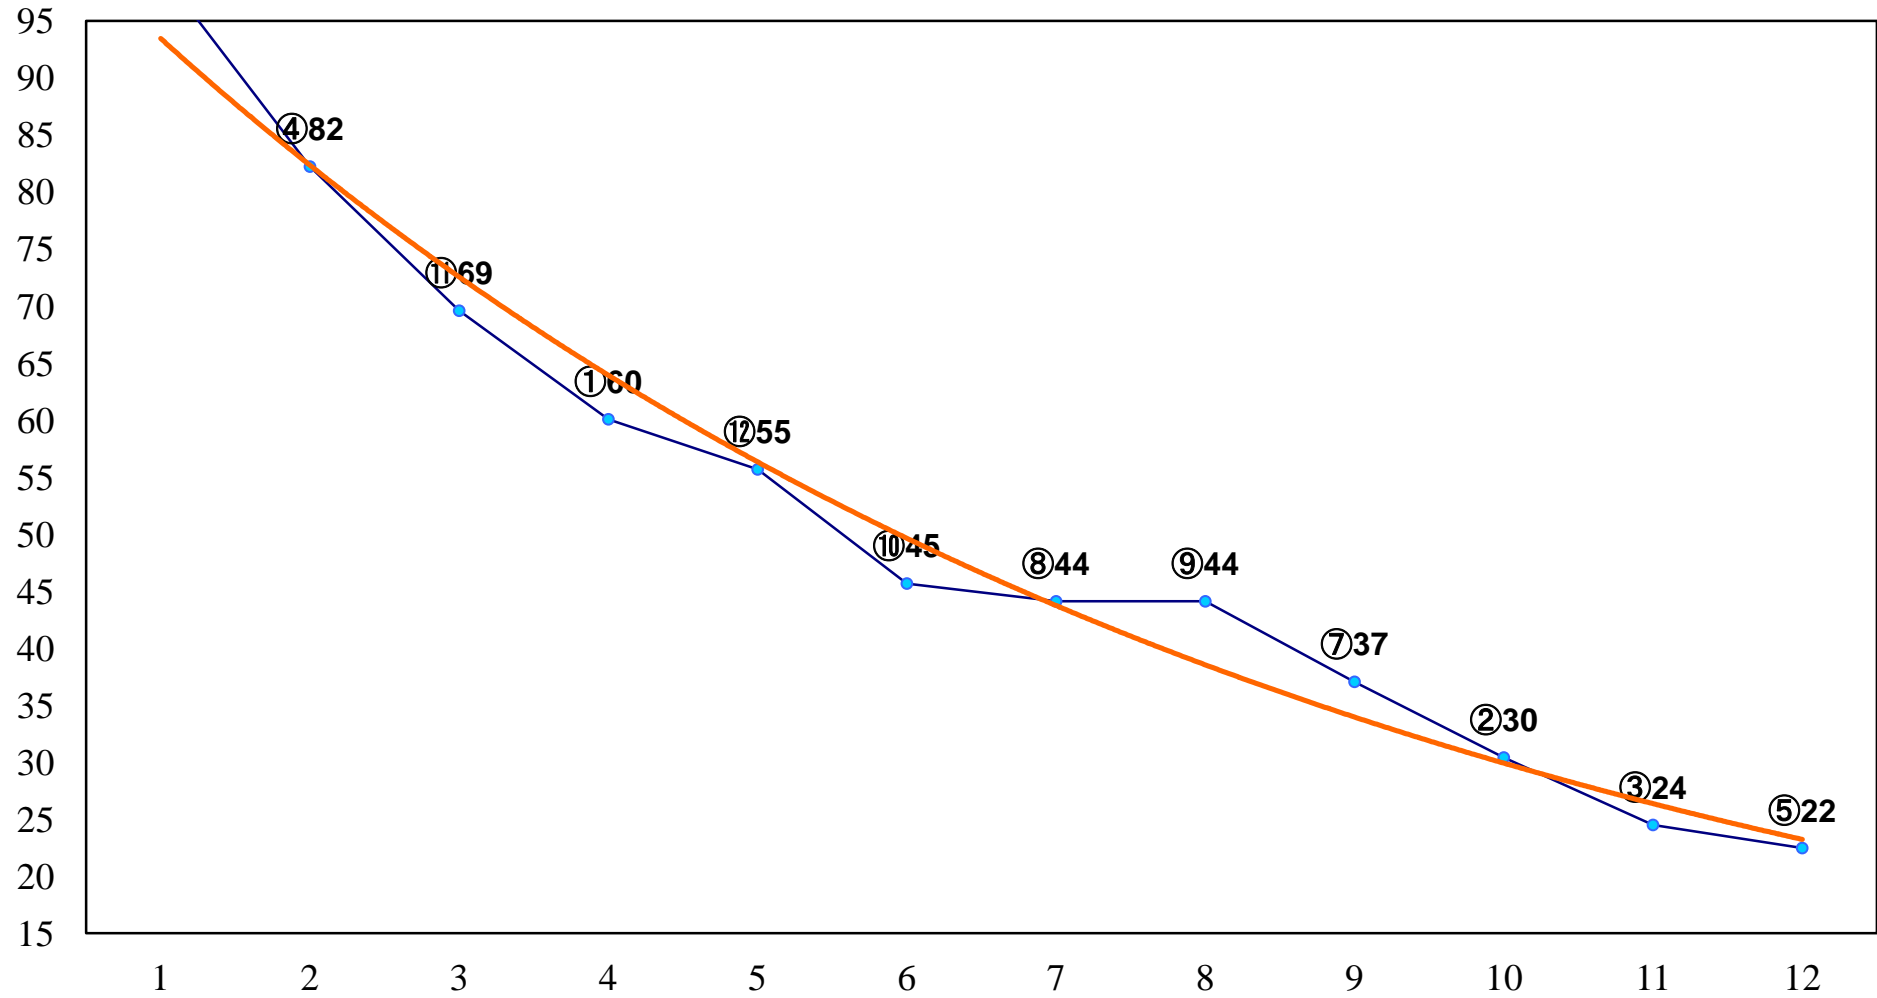

2015年10月23日(金) 川崎競馬 1R 16:00
スパークングデビュー 新馬2歳7口 左1400m

2015年10月23日(金) 川崎競馬 2R 16:30
スパークングデビュー 新馬2歳6イ 左1400m

2015年10月23日(金) 川崎競馬 3R 17:00
サンライズ賞2歳2 左1500m

2015年10月23日(金) 川崎競馬 4R 17:30
3歳8 左1400m

2015年10月23日(金) 川崎競馬 5R 18:00
一輝君おめでとう・和代さんありがと3歳7 左1400m