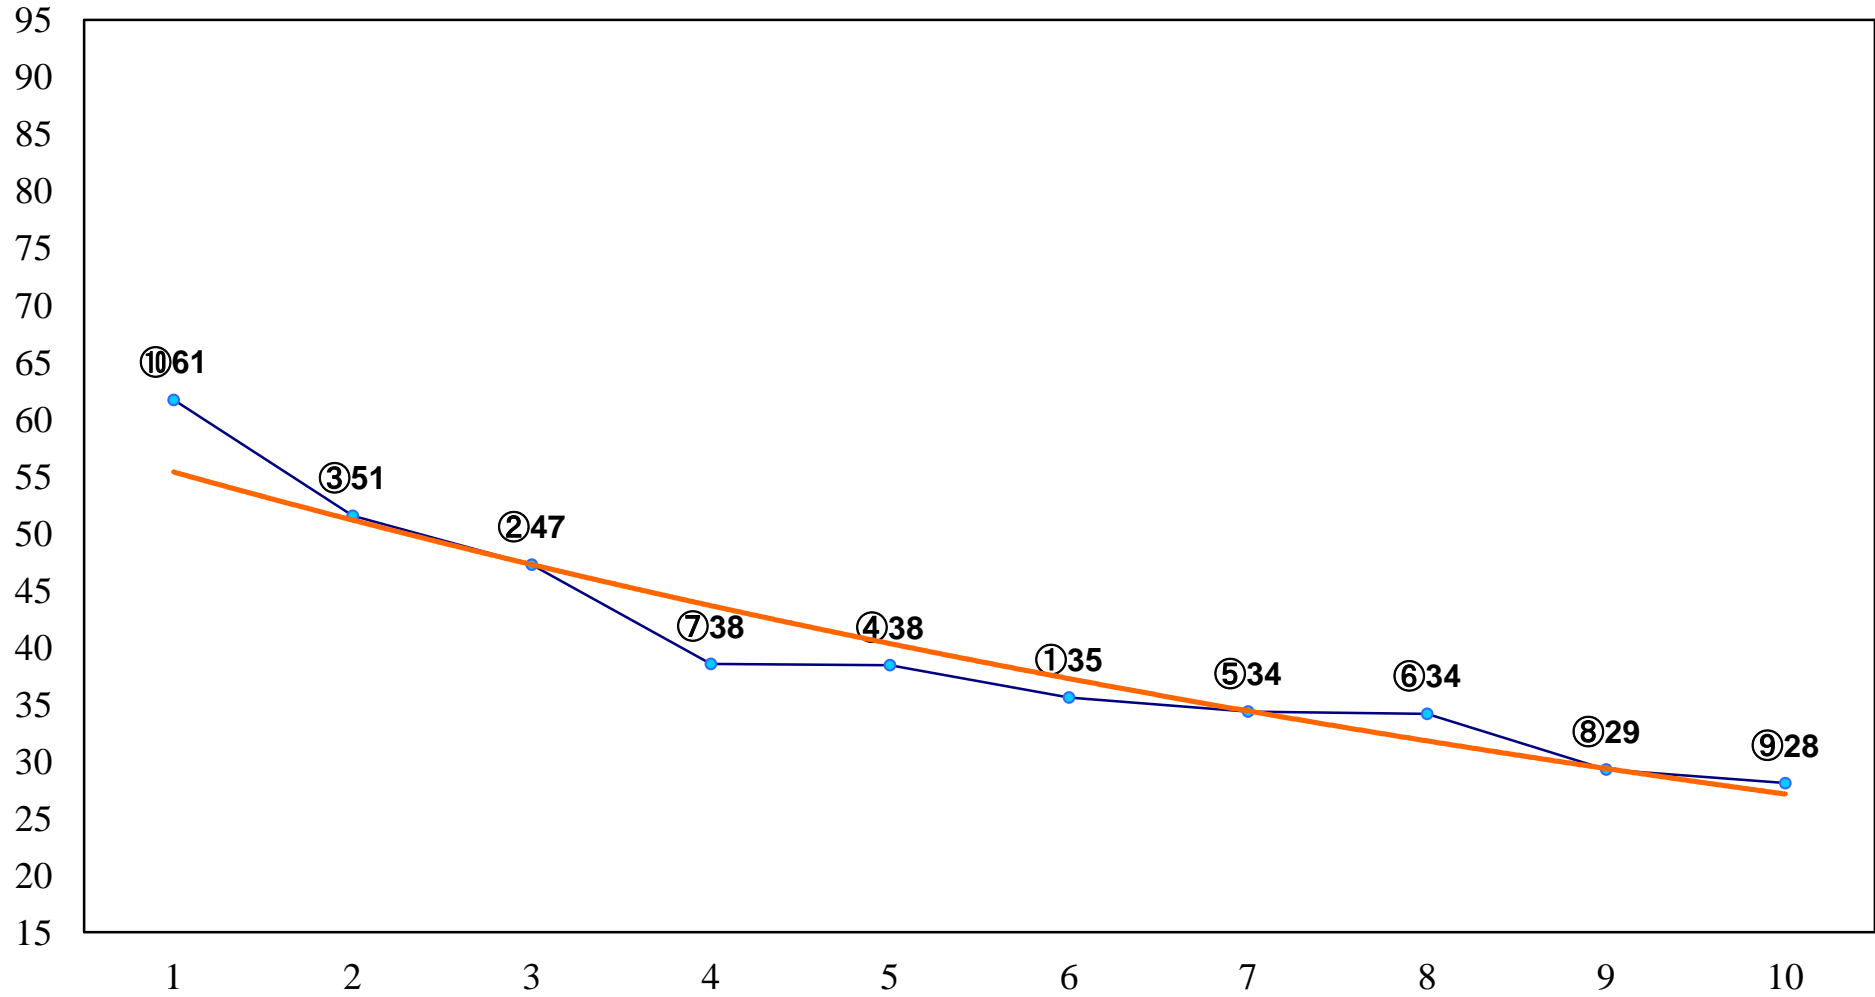

2015年10月23日(金) 川崎競馬 1R 16:00
スパークングデビュー 新馬2歳7口 左1400m

2015年10月23日(金) 川崎競馬 2R 16:30
スパークングデビュー 新馬2歳6イ 左1400m

2015年10月23日(金) 川崎競馬 3R 17:00
サンライズ賞2歳2 左1500m

2015年10月23日(金) 川崎競馬 4R 17:30
3歳8 左1400m

2015年10月23日(金) 川崎競馬 5R 18:00
一輝君おめでとう・和代さんありがと3歳7 左1400m