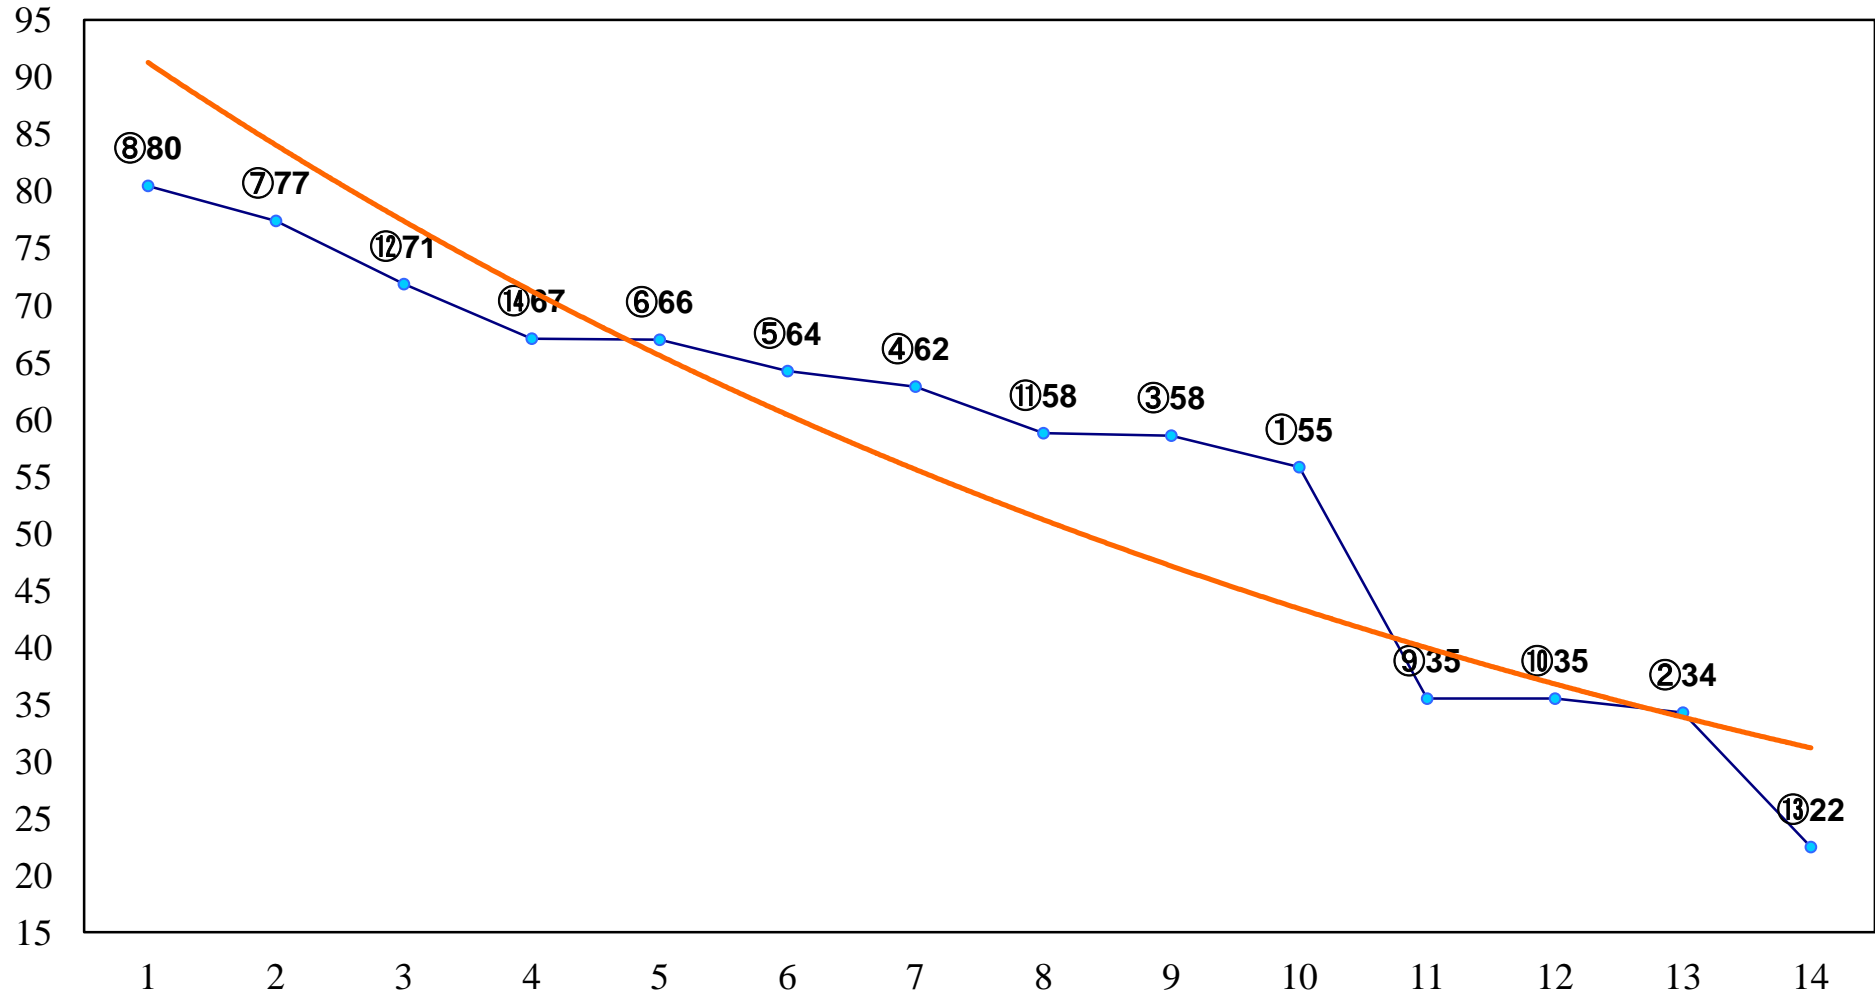

2015年10月23日(金) 川崎競馬 7R 19:05
C1四 左1600m