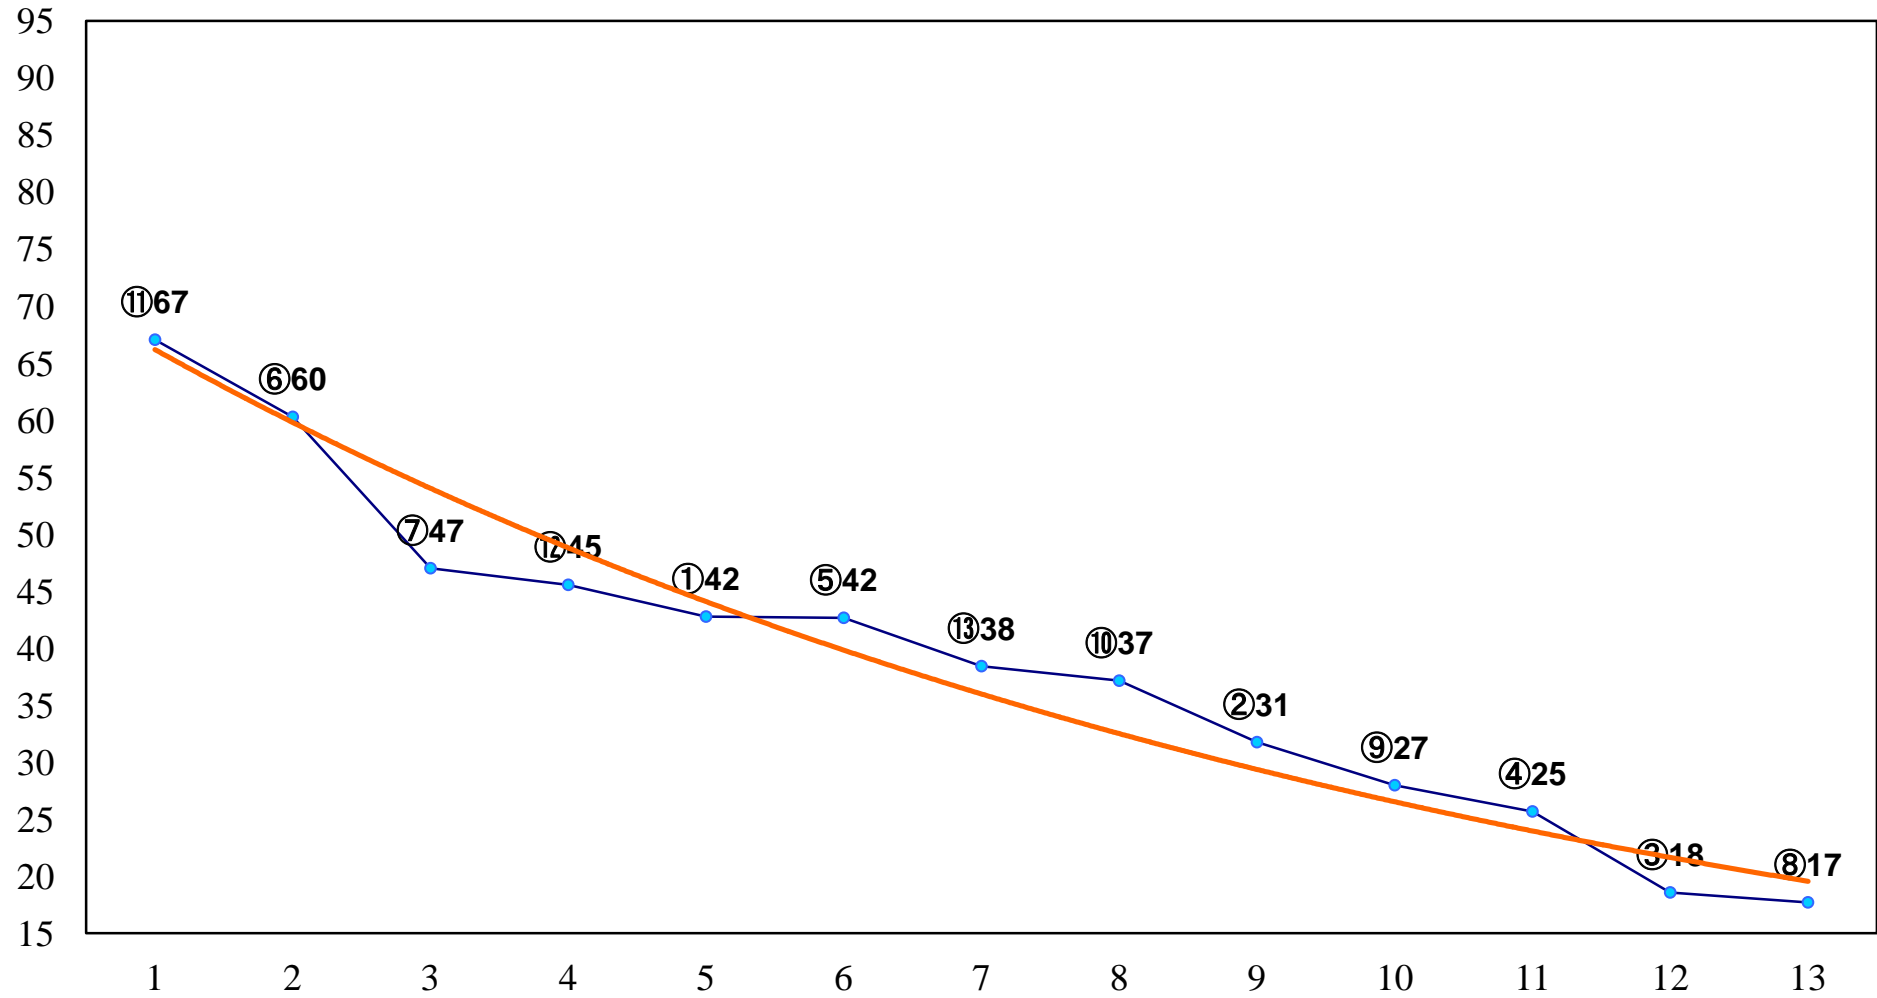

2015年10月23日(金) 川崎競馬 6R 18:30
木の実賞C2選定牝馬 左1500m