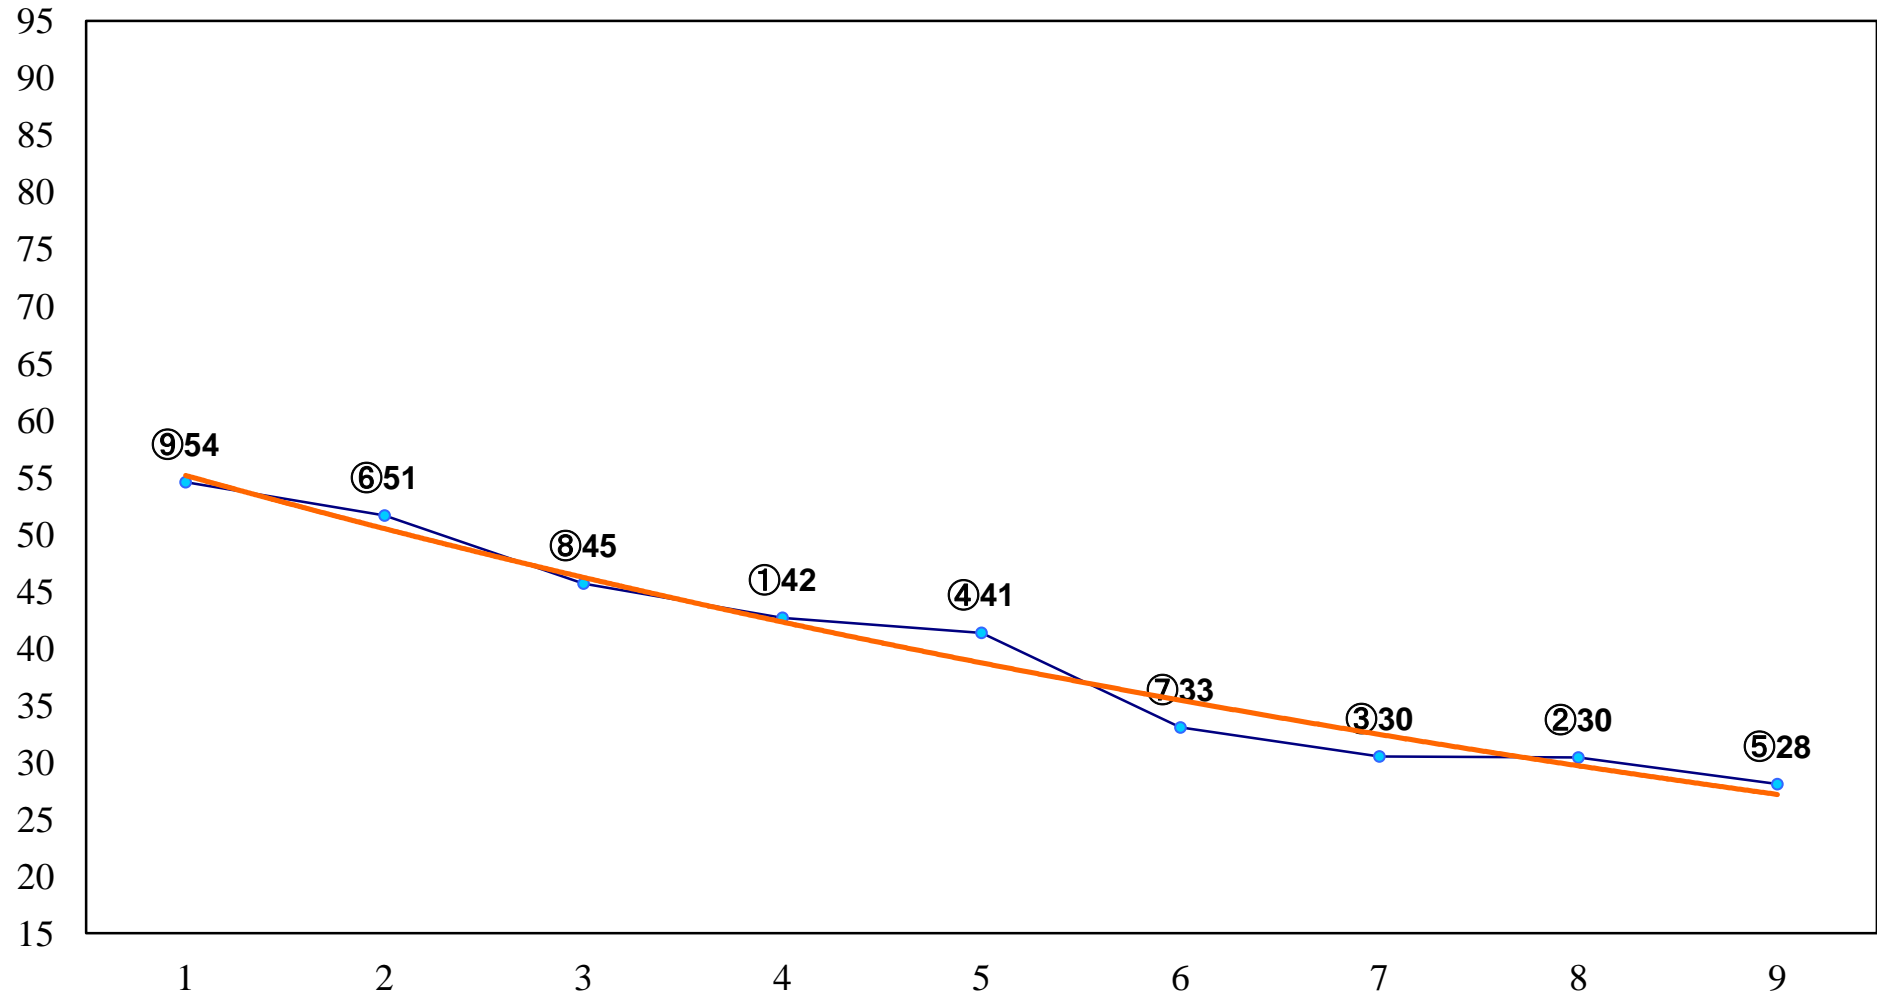

2015年10月23日(金) 川崎競馬 1R 16:00
スパークングデビュー 新馬2歳7口 左1400m

2015年10月23日(金) 川崎競馬 2R 16:30
スパークングデビュー 新馬2歳6イ 左1400m

2015年10月23日(金) 川崎競馬 3R 17:00
サンライズ賞2歳2 左1500m

2015年10月23日(金) 川崎競馬 4R 17:30
3歳8 左1400m

2015年10月23日(金) 川崎競馬 5R 18:00
一輝君おめでとう・和代さんありがと3歳7 左1400m