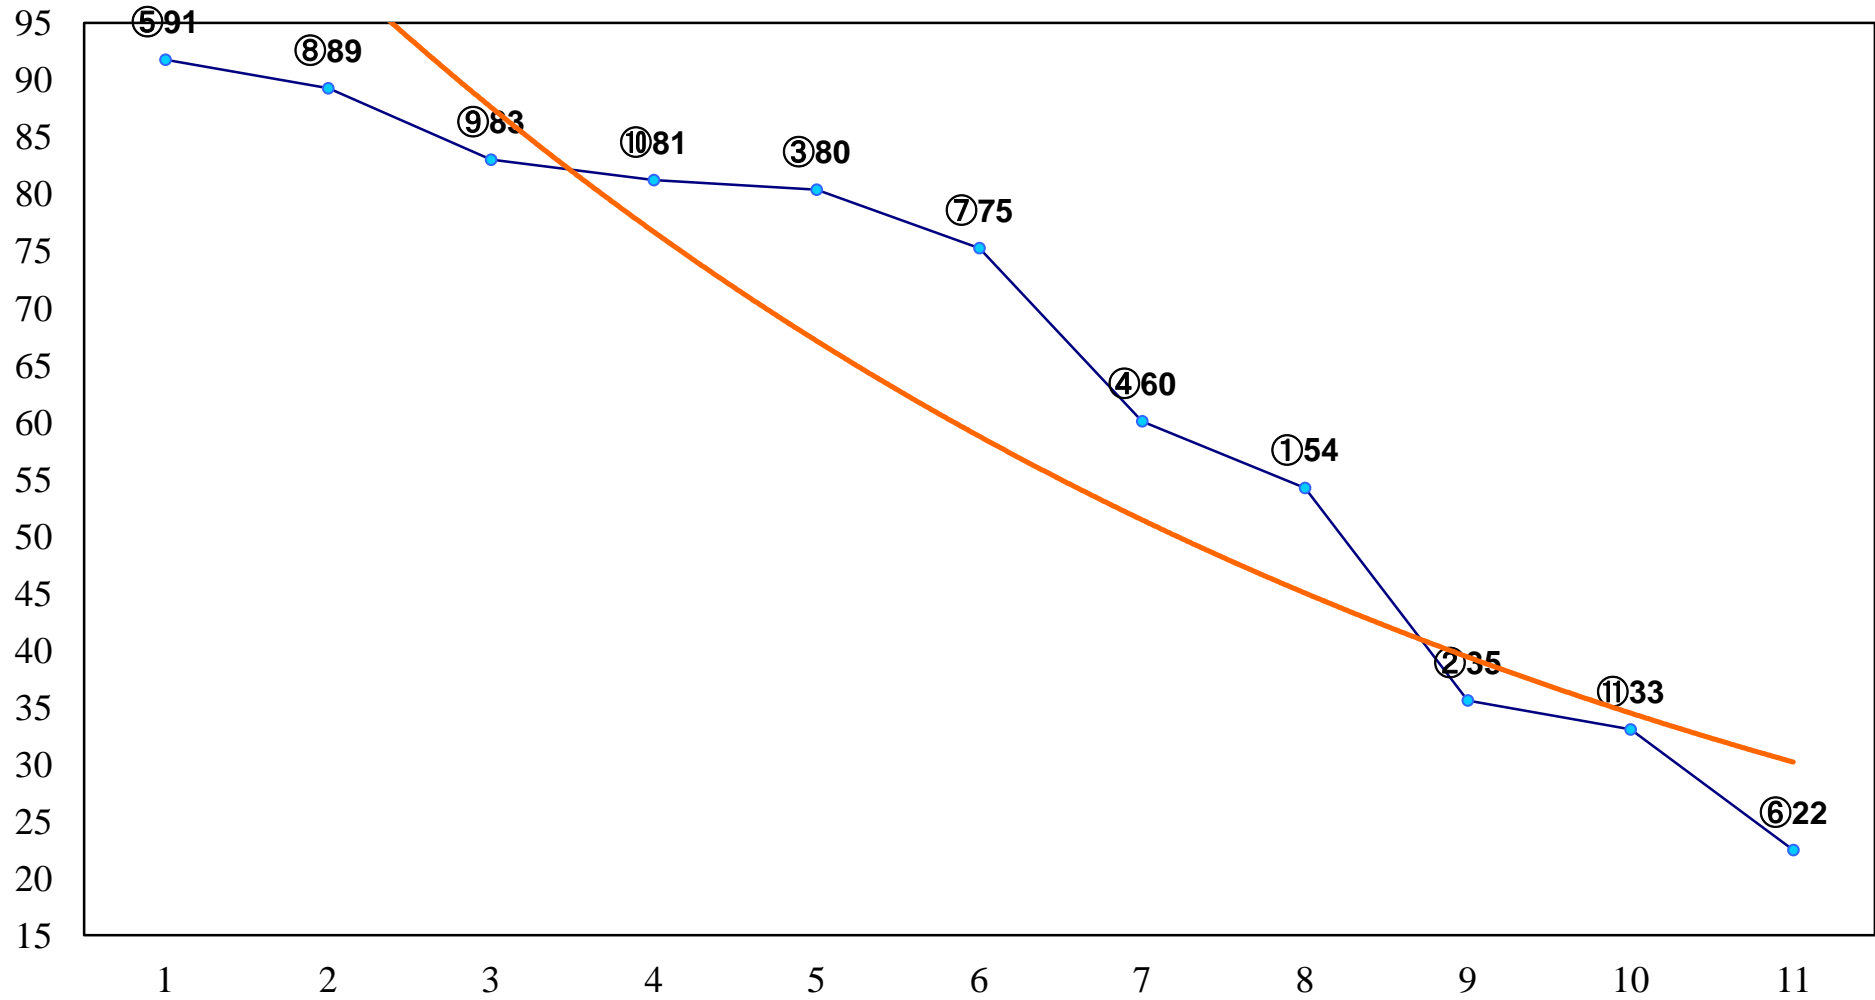

2015年10月23日(金) 川崎競馬 1R 16:00
スパークングデビュー 新馬2歳7口 左1400m

2015年10月23日(金) 川崎競馬 2R 16:30
スパークングデビュー 新馬2歳6イ 左1400m

2015年10月23日(金) 川崎競馬 3R 17:00
サンライズ賞2歳2 左1500m

2015年10月23日(金) 川崎競馬 4R 17:30
3歳8 左1400m

2015年10月23日(金) 川崎競馬 5R 18:00
一輝君おめでとう・和代さんありがと3歳7 左1400m