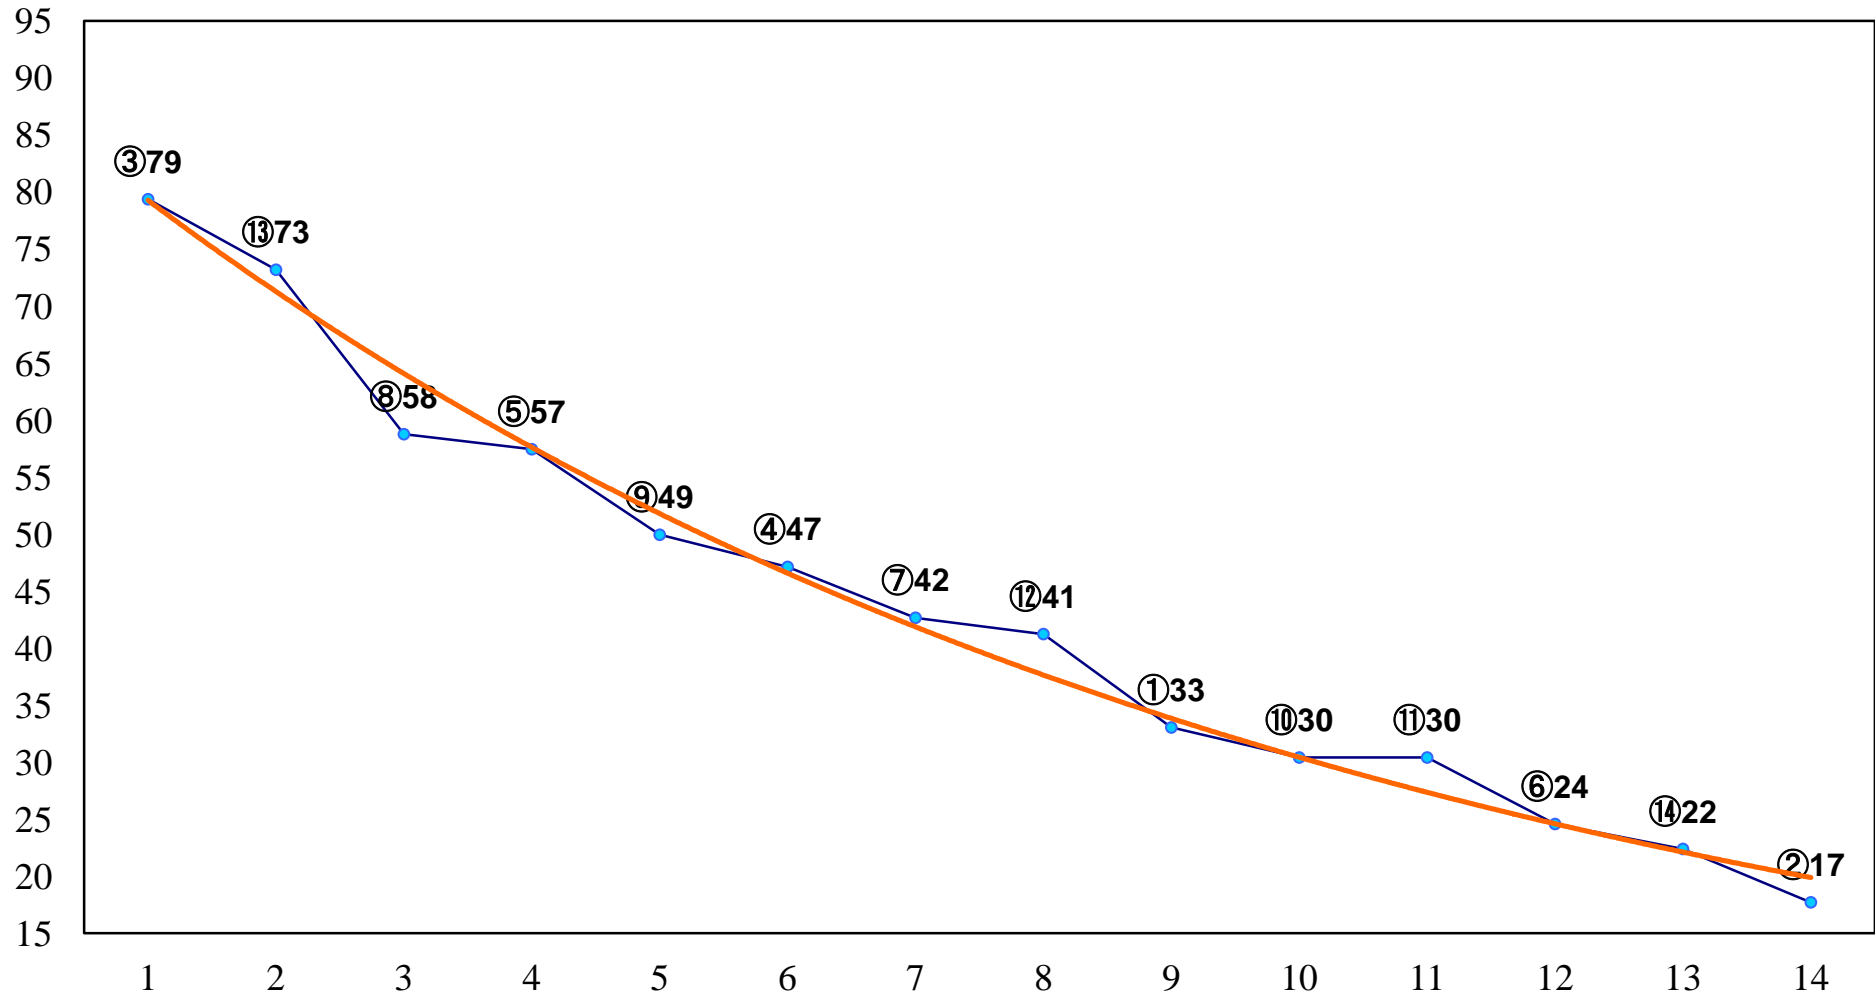

2015年10月23日(金) 川崎競馬 8R 19:40
道志川特別C1三 左1500m