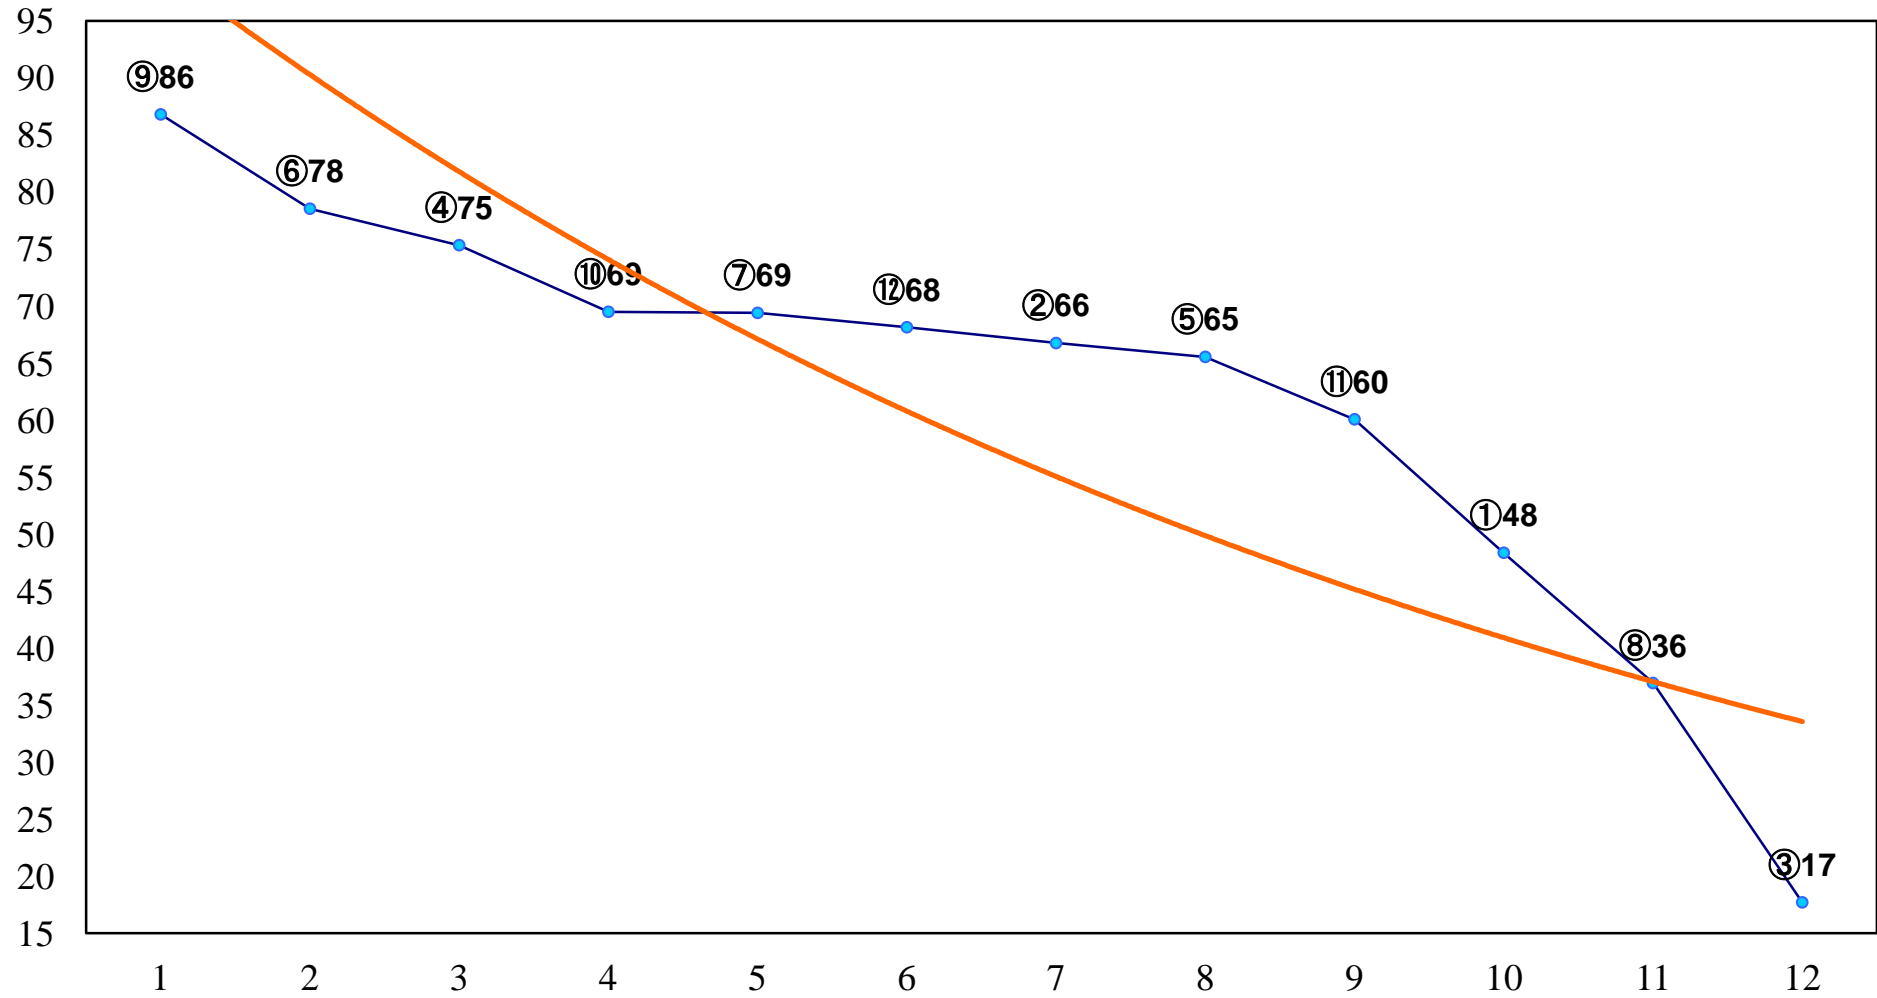

2015年10月26日(月) 浦和競馬 1R 10:50  
C3九 十 十一 左1300m

2015年10月26日(月) 浦和競馬 2R 11:20  
C3九 十 十一 左1400m

2015年10月26日(月) 浦和競馬 3R 11:50  
3歳二 左1400m

2015年10月26日(月) 浦和競馬 4R 12:20  
J認 新鋭特別2歳一 左1600m

2015年10月26日(月) 浦和競馬 5R 12:50  
C3九 十 十一 左1400m