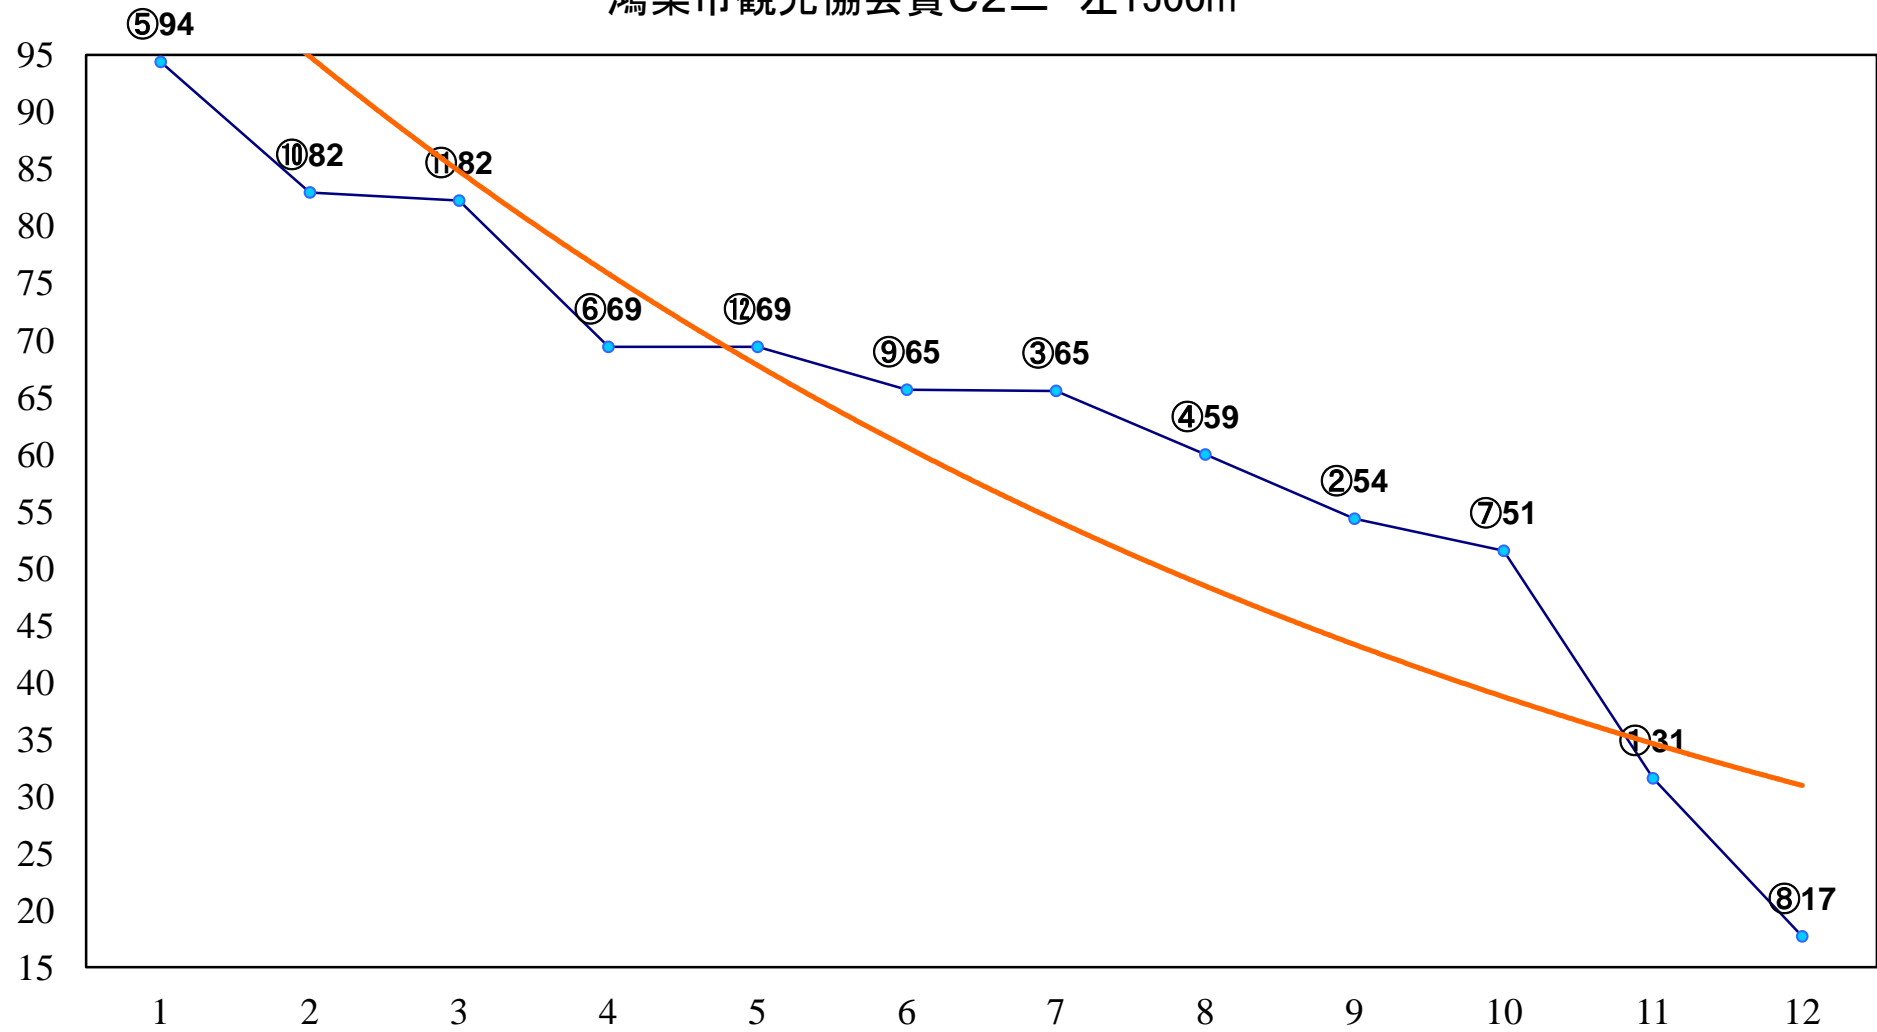

2015年10月26日(月) 浦和競馬 6R 13:25  
3歳一 左1400m

2015年10月26日(月) 浦和競馬 7R 14:00  
C2五六 左1400m

2015年10月26日(月) 浦和競馬 8R 14:35  
C2五六 左1500m

2015年10月26日(月) 浦和競馬 9R 15:10  
鴻巣市観光協会賞C2二 左1500m

2015年10月26日(月) 浦和競馬 10R 15:45  
錦秋特別B2B3一 左1600m