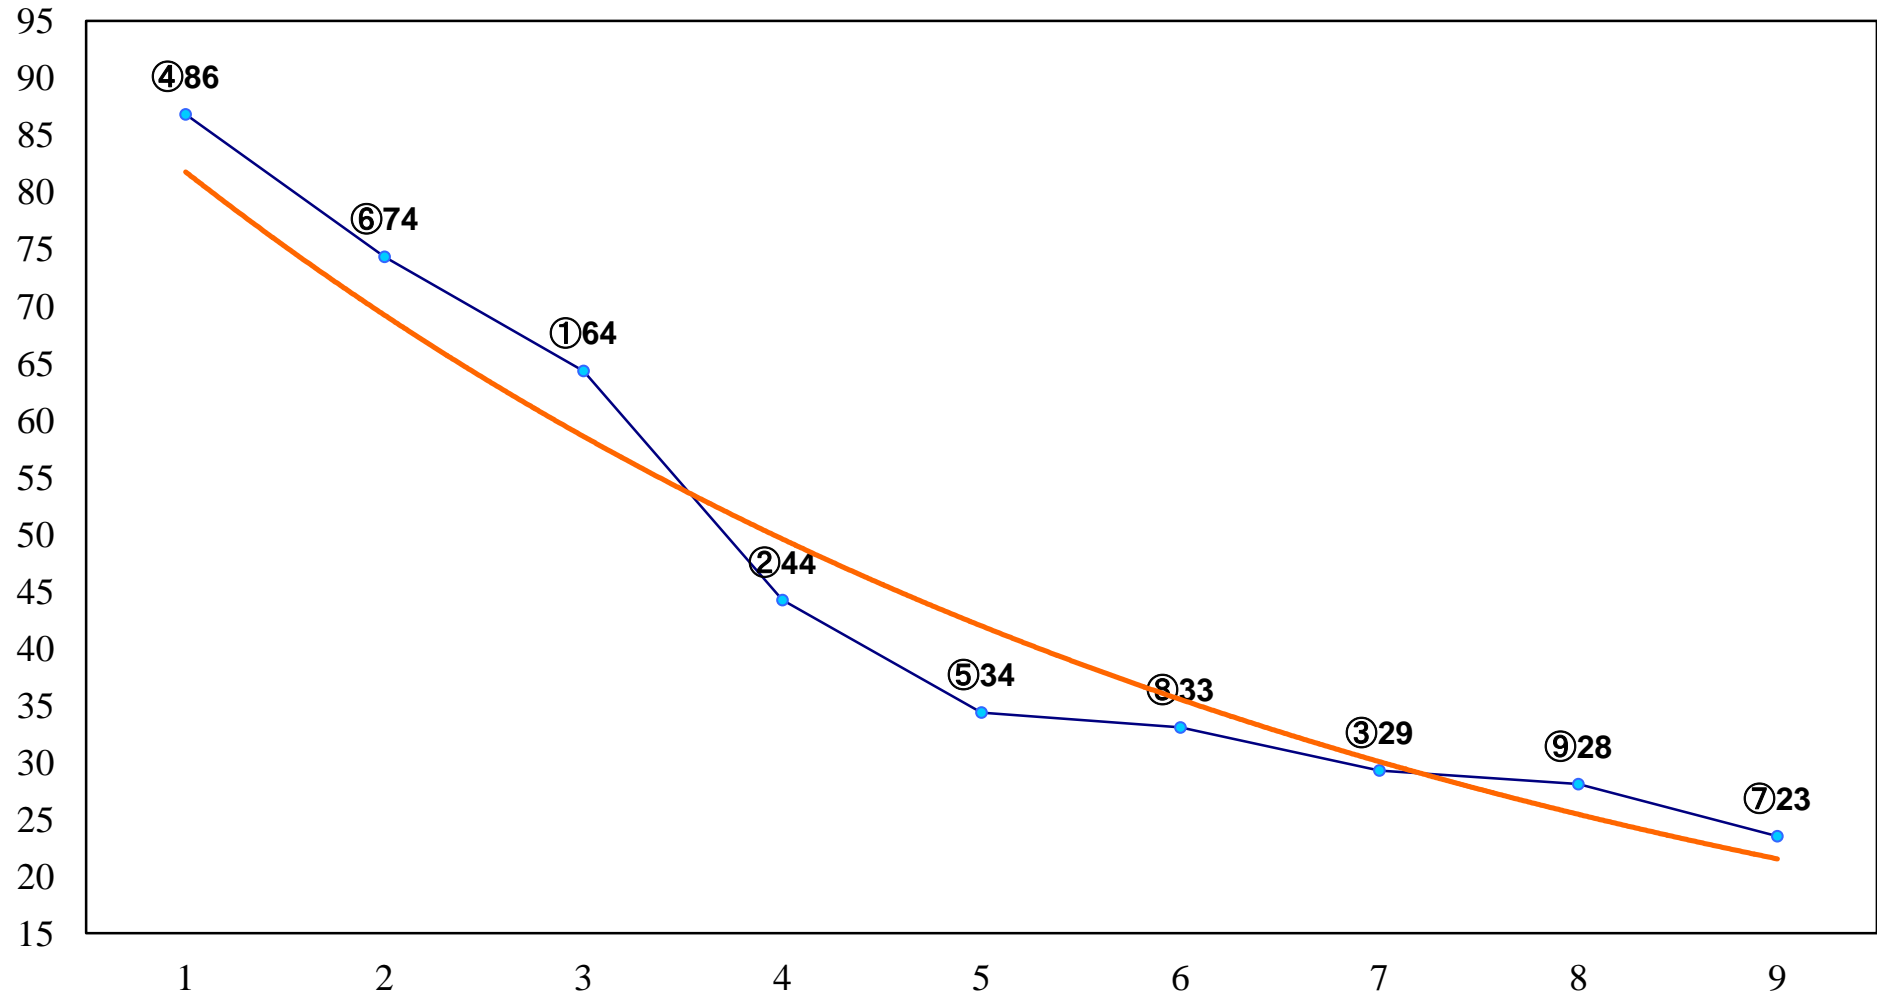

2015年10月26日(月) 浦和競馬 1R 10:50  
C3九 十 十一 左1300m

2015年10月26日(月) 浦和競馬 2R 11:20  
C3九 十 十一 左1400m

2015年10月26日(月) 浦和競馬 3R 11:50  
3歳二 左1400m

2015年10月26日(月) 浦和競馬 4R 12:20  
J認 新鋭特別2歳一 左1600m

2015年10月26日(月) 浦和競馬 5R 12:50  
C3九 十 十一 左1400m