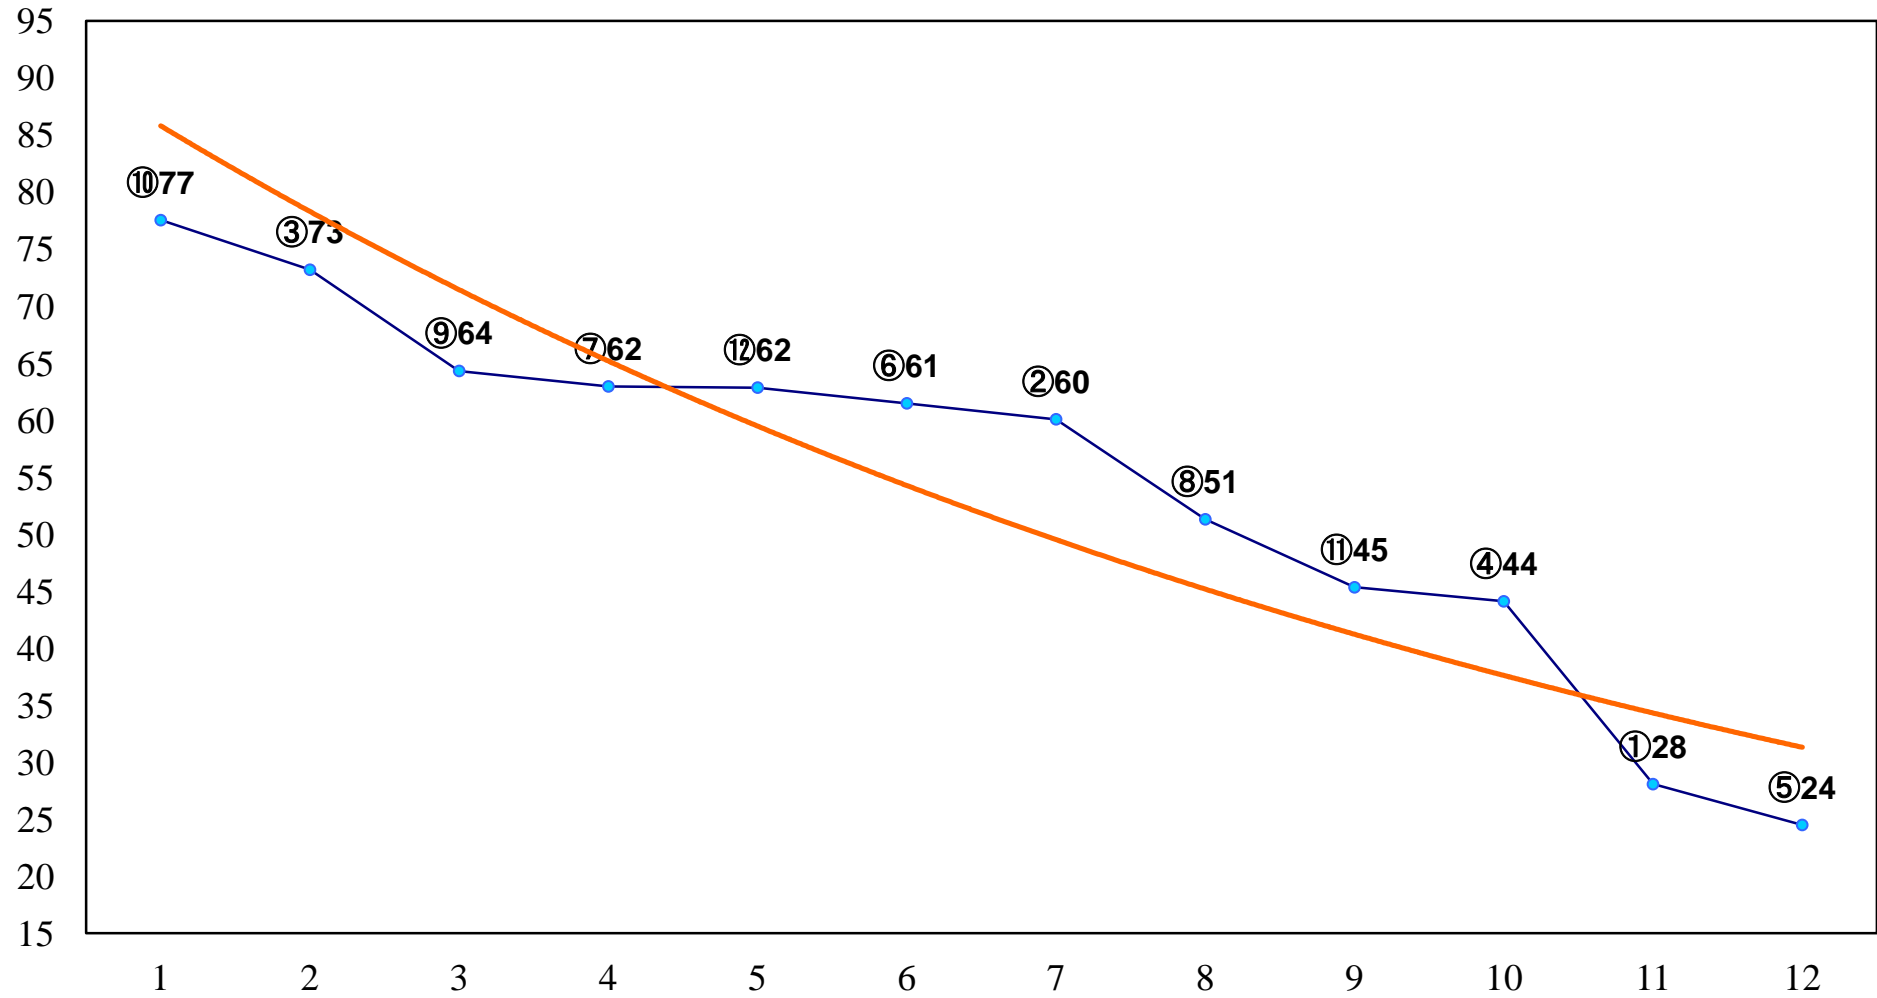

2015年10月26日(月) 浦和競馬 7R 14:00
C2五六 左1400m