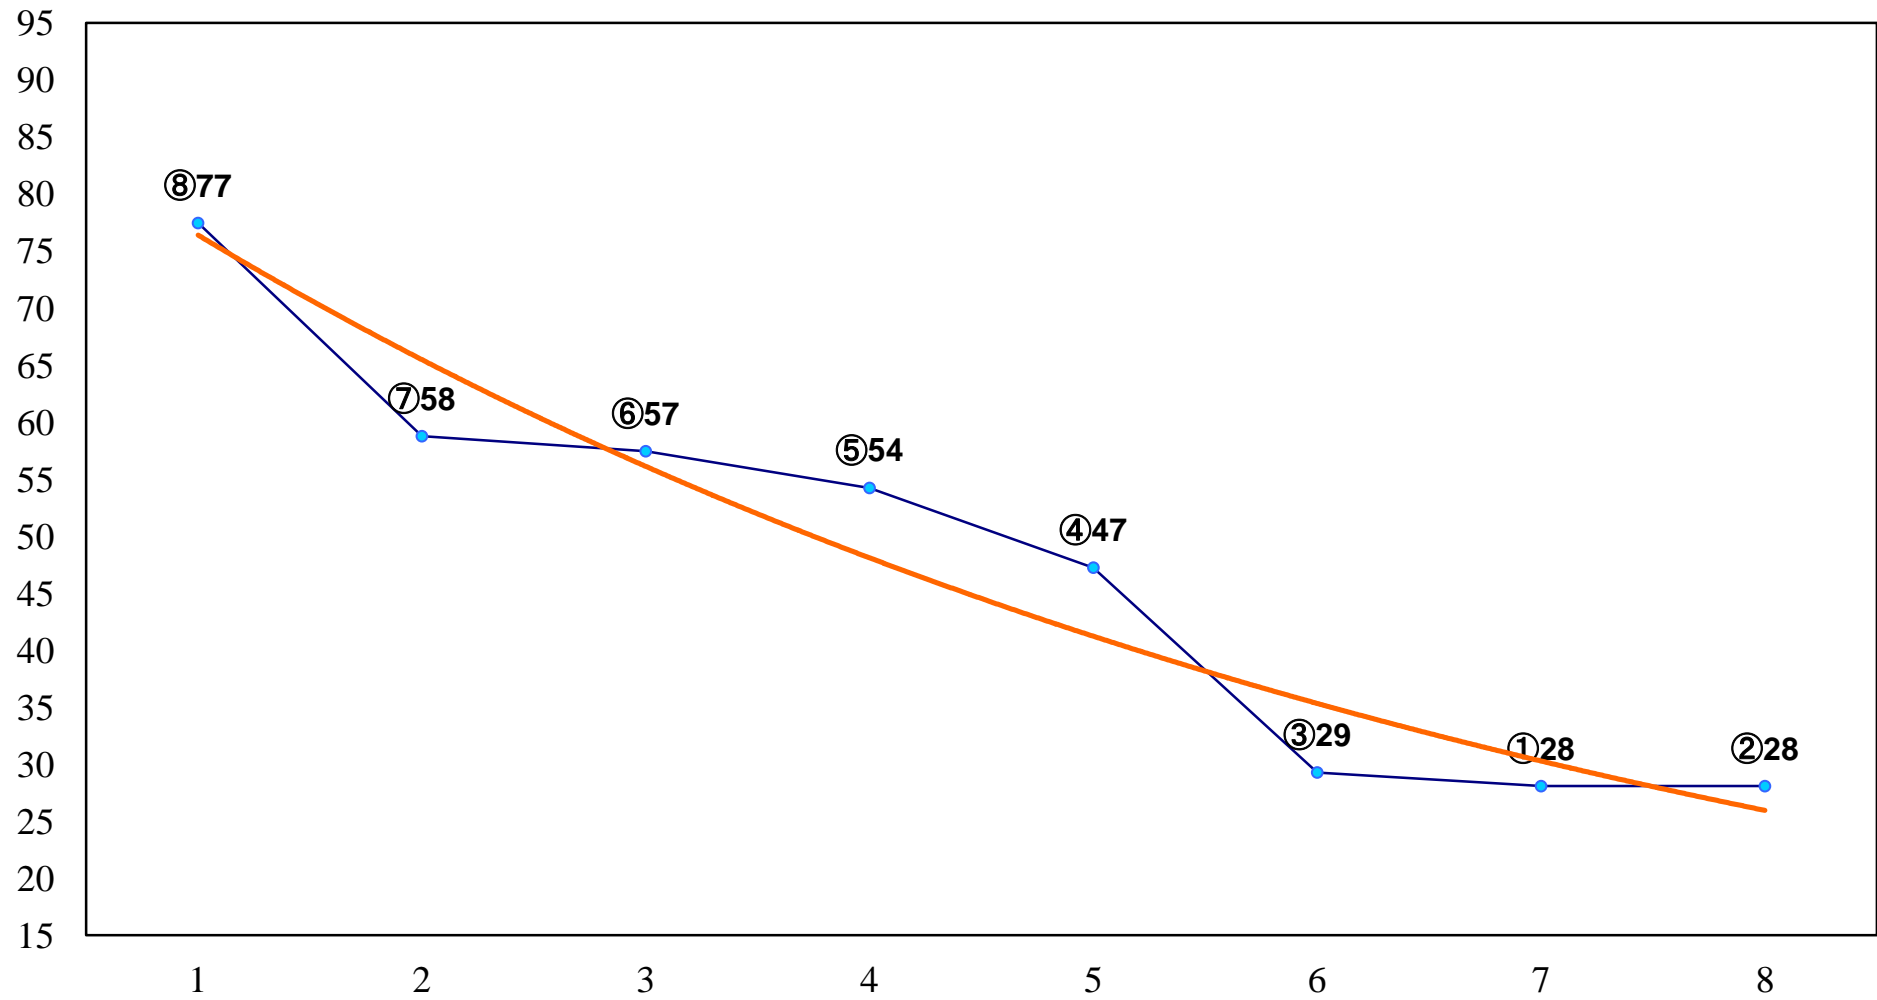

2015年10月26日(月) 浦和競馬 1R 10:50  
C3九 十 十一 左1300m

2015年10月26日(月) 浦和競馬 2R 11:20  
C3九 十 十一 左1400m

2015年10月26日(月) 浦和競馬 3R 11:50  
3歳二 左1400m

2015年10月26日(月) 浦和競馬 4R 12:20  
J認 新鋭特別2歳一 左1600m

2015年10月26日(月) 浦和競馬 5R 12:50  
C3九 十 十一 左1400m