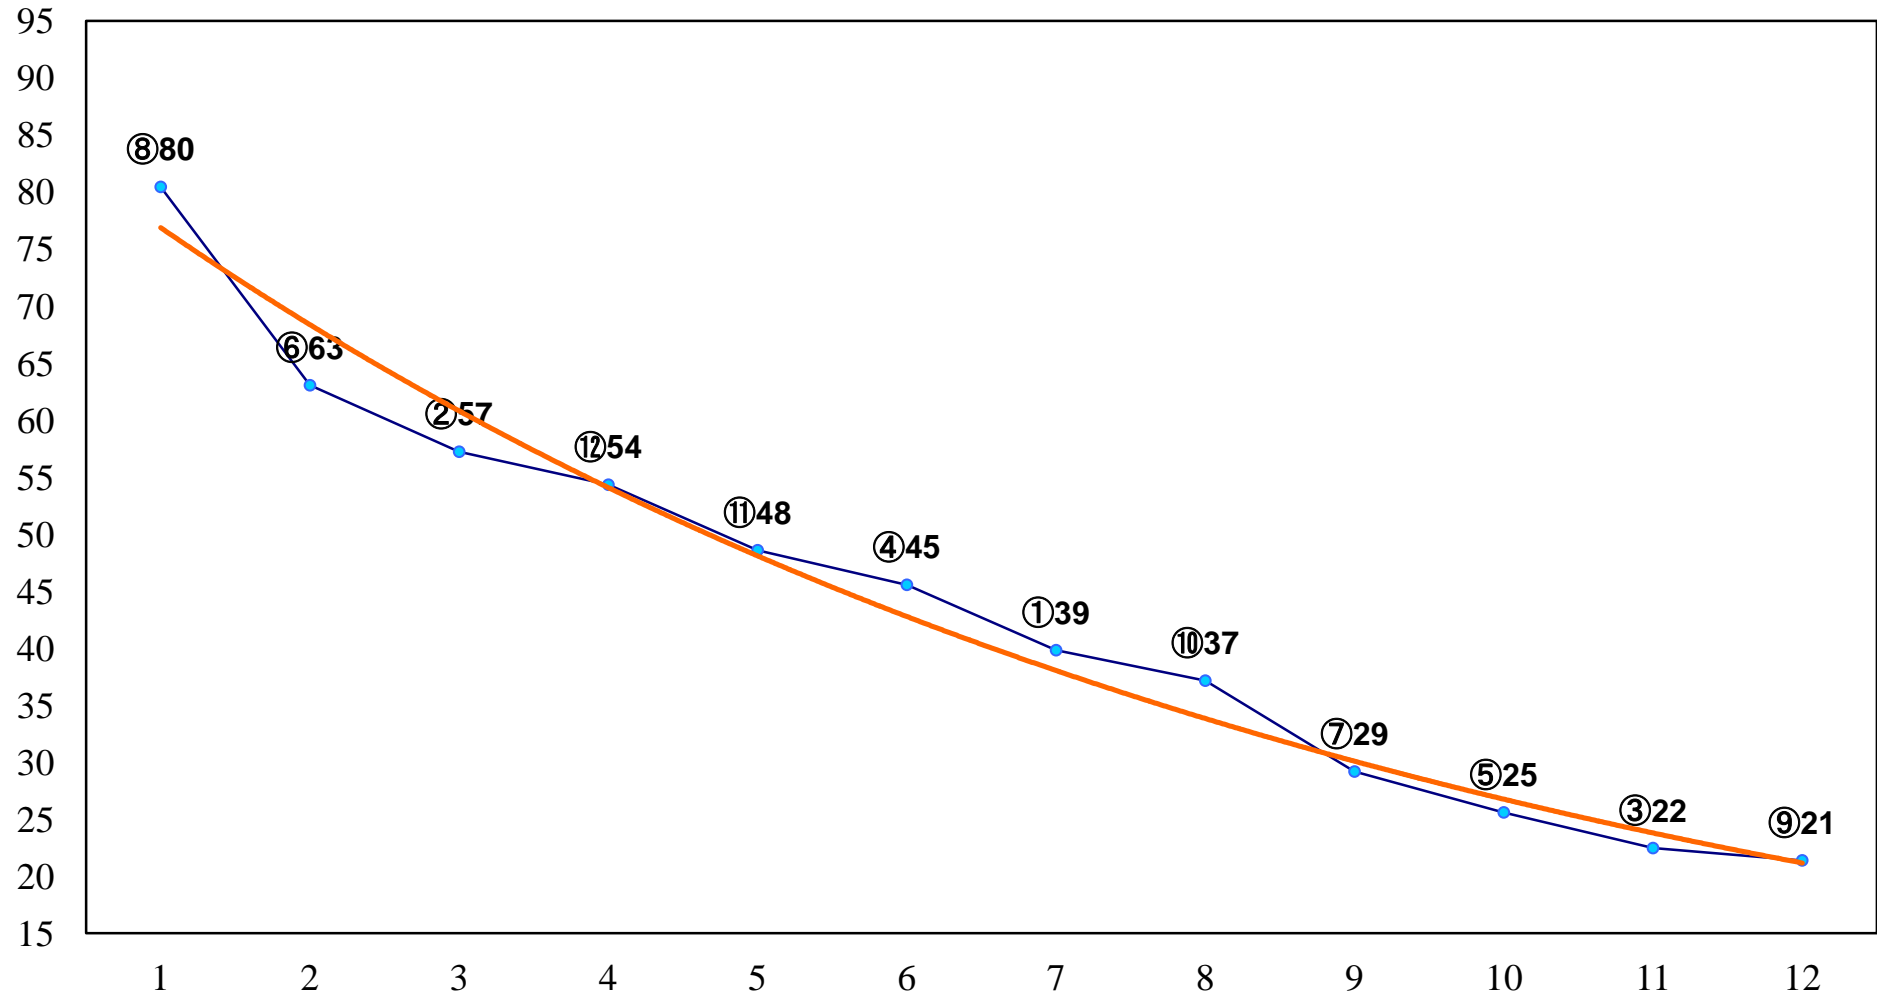

2015年10月26日(月) 浦和競馬 8R 14:35
C2五六 左1500m