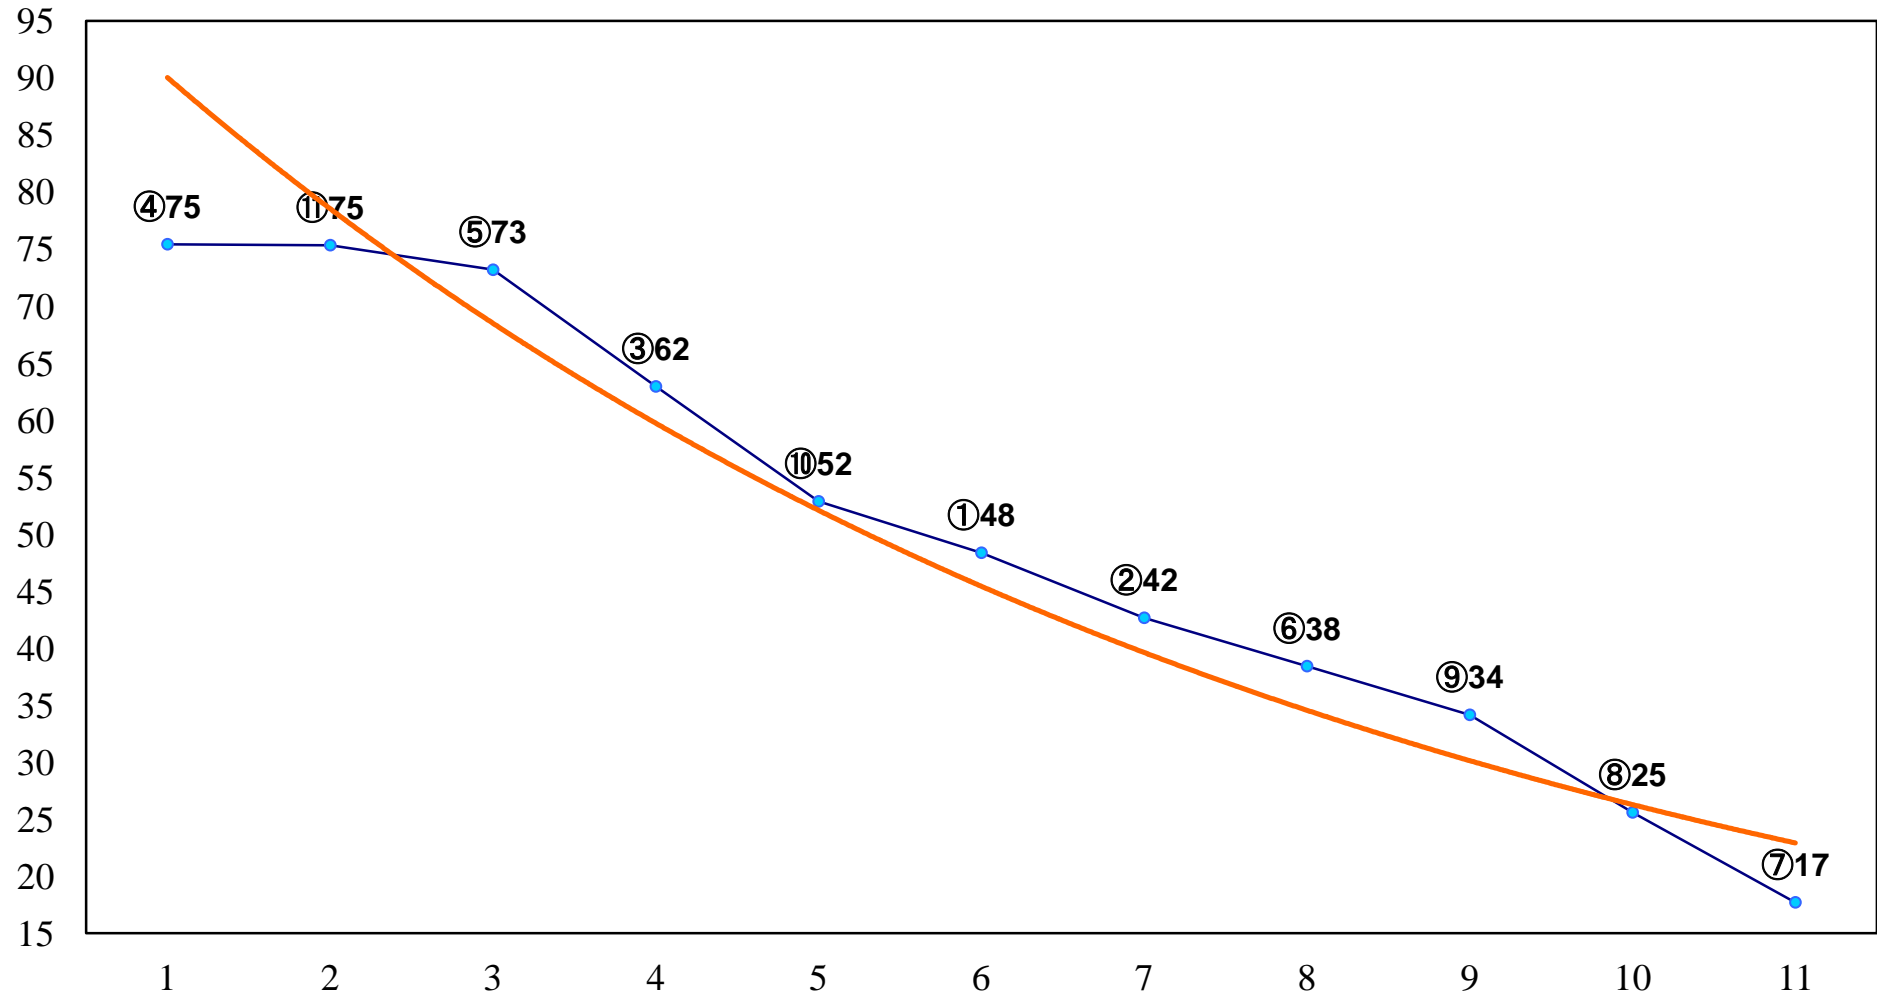

2015年10月26日(月) 浦和競馬 1R 10:50  
C3九 十 十一 左1300m

2015年10月26日(月) 浦和競馬 2R 11:20  
C3九 十 十一 左1400m

2015年10月26日(月) 浦和競馬 3R 11:50  
3歳二 左1400m

2015年10月26日(月) 浦和競馬 4R 12:20  
J認 新鋭特別2歳一 左1600m

2015年10月26日(月) 浦和競馬 5R 12:50  
C3九 十 十一 左1400m