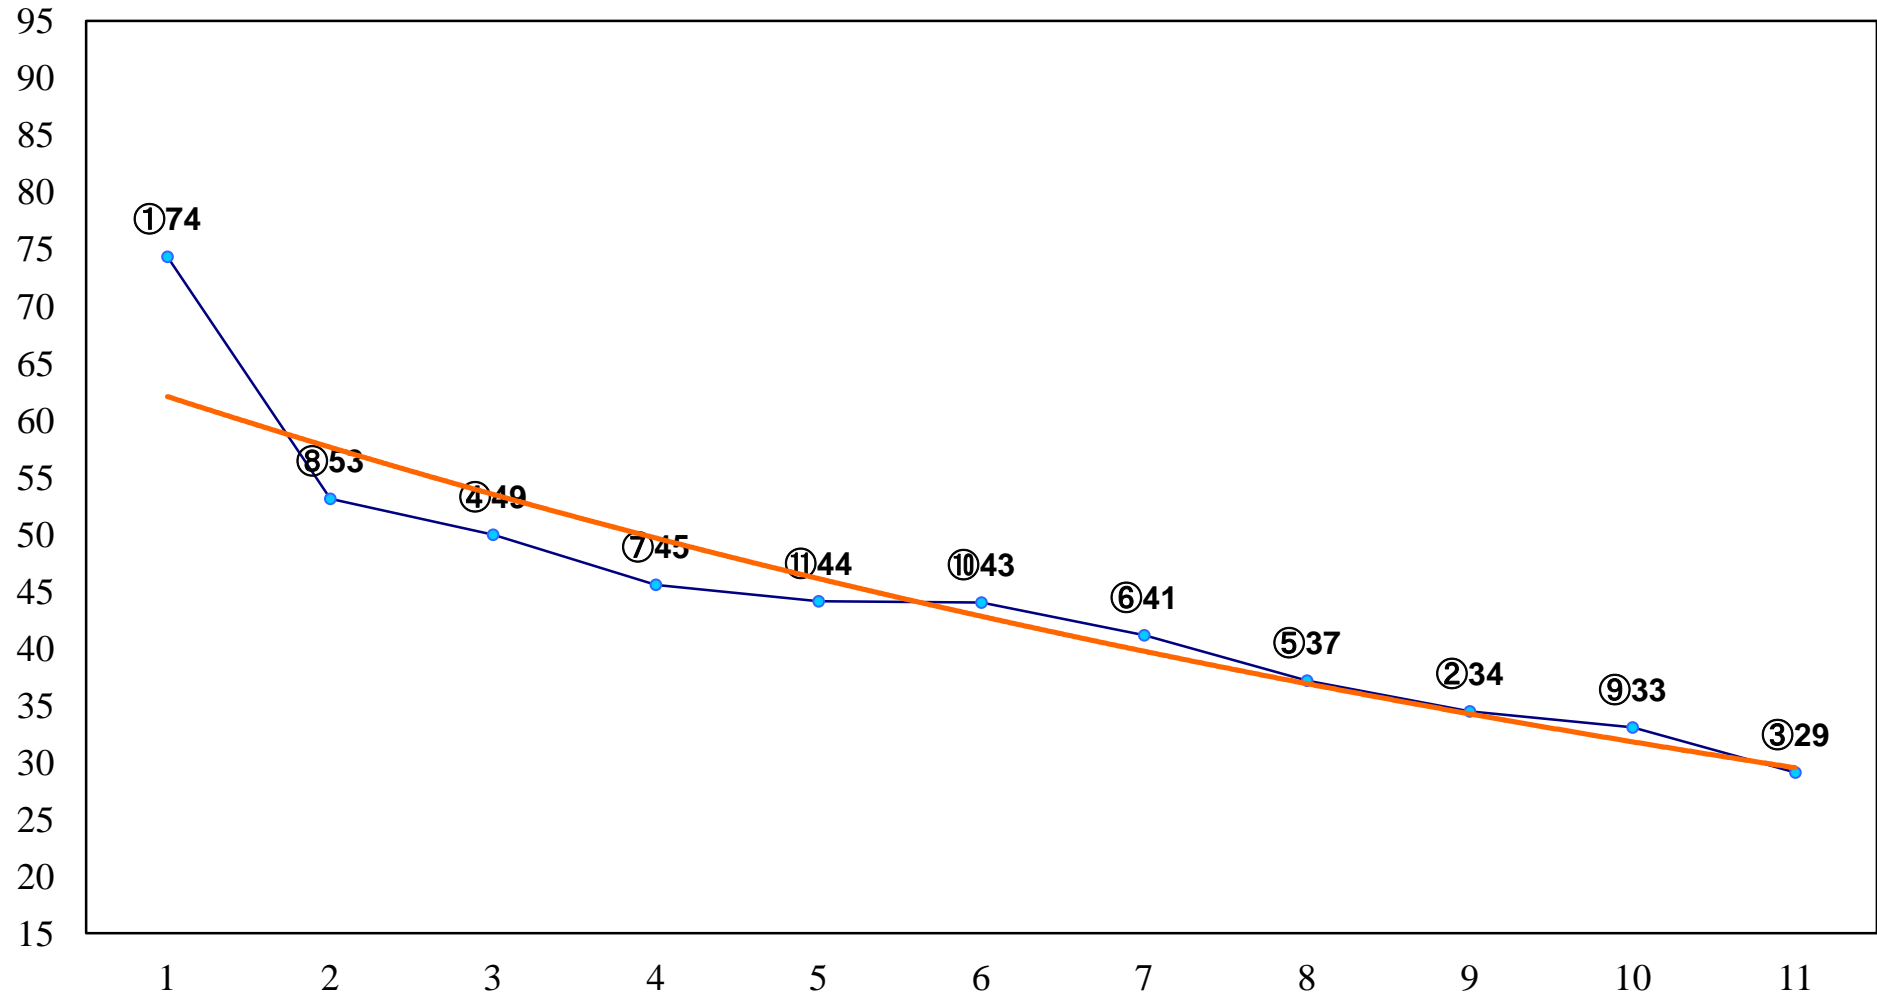

2015年10月26日(月) 浦和競馬 1R 10:50  
C3九 十 十一 左1300m

2015年10月26日(月) 浦和競馬 2R 11:20  
C3九 十 十一 左1400m

2015年10月26日(月) 浦和競馬 3R 11:50  
3歳二 左1400m

2015年10月26日(月) 浦和競馬 4R 12:20  
J認 新鋭特別2歳一 左1600m

2015年10月26日(月) 浦和競馬 5R 12:50  
C3九 十 十一 左1400m