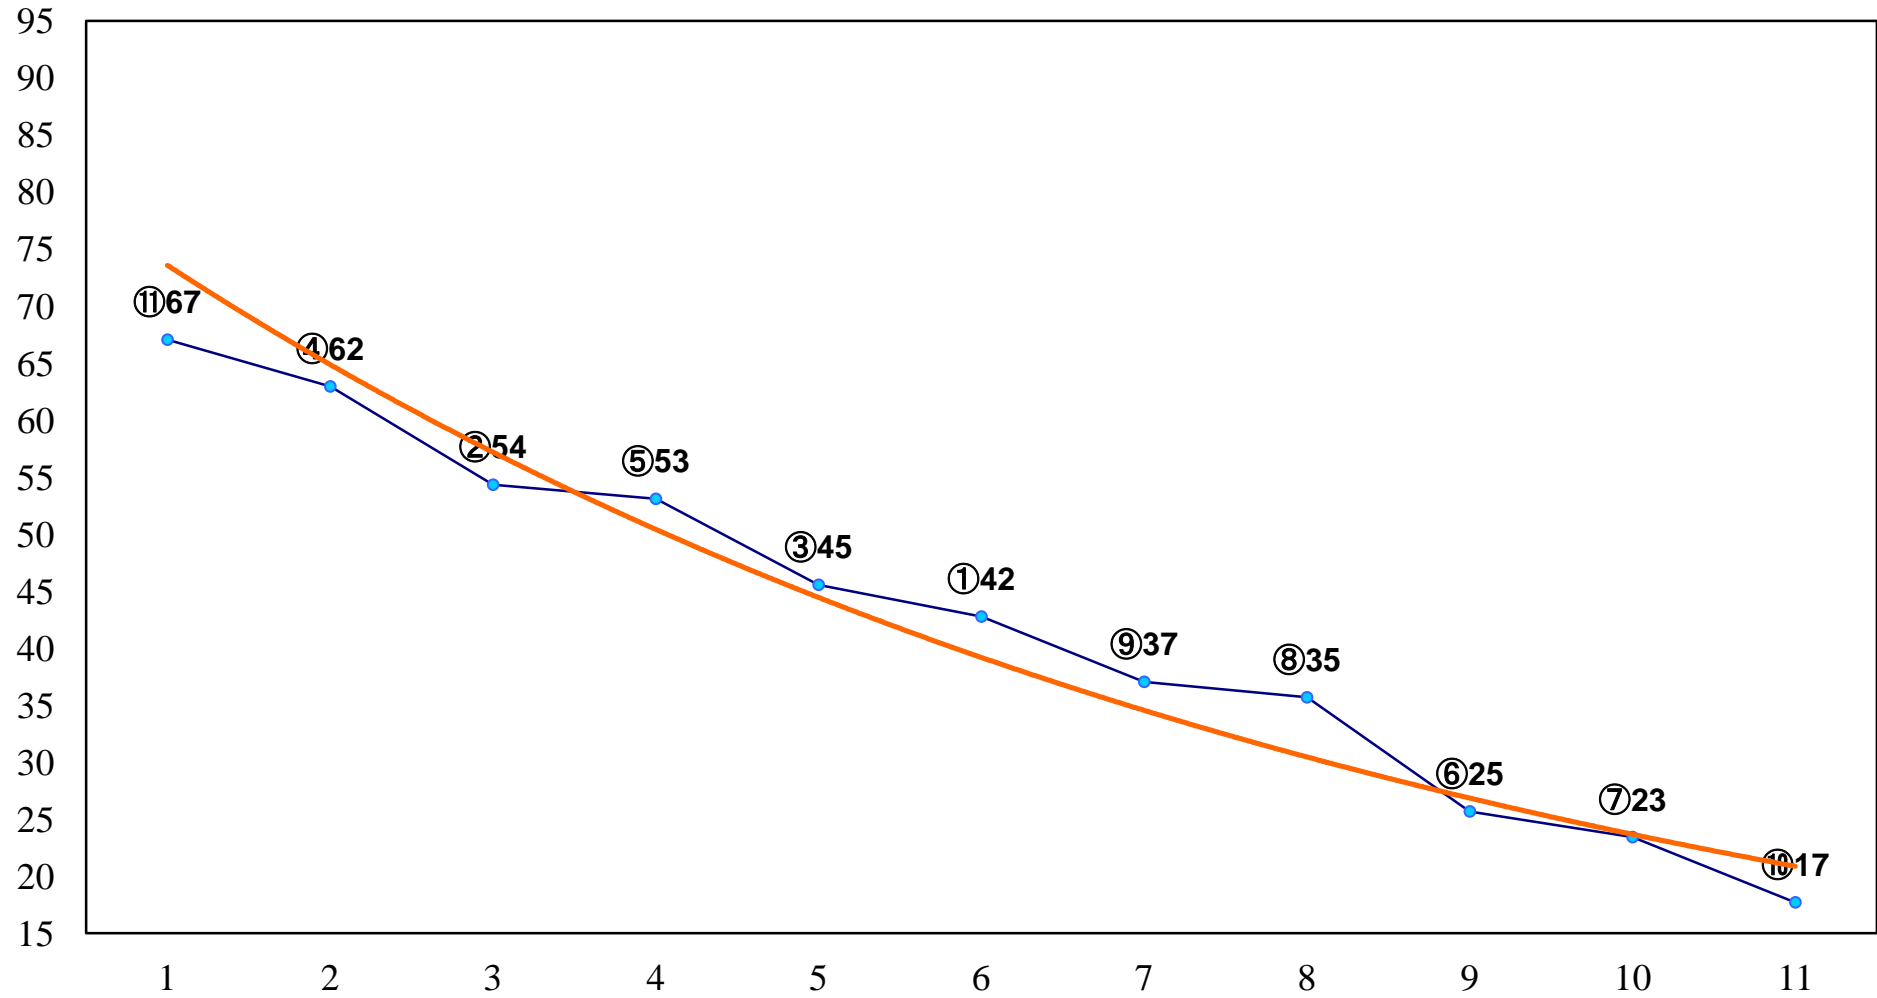

2015年10月26日(月) 浦和競馬 6R 13:25  
3歳一 左1400m

2015年10月26日(月) 浦和競馬 7R 14:00  
C2五六 左1400m

2015年10月26日(月) 浦和競馬 8R 14:35  
C2五六 左1500m

2015年10月26日(月) 浦和競馬 9R 15:10  
鴻巣市観光協会賞C2二 左1500m

2015年10月26日(月) 浦和競馬 10R 15:45  
錦秋特別B2B3一 左1600m