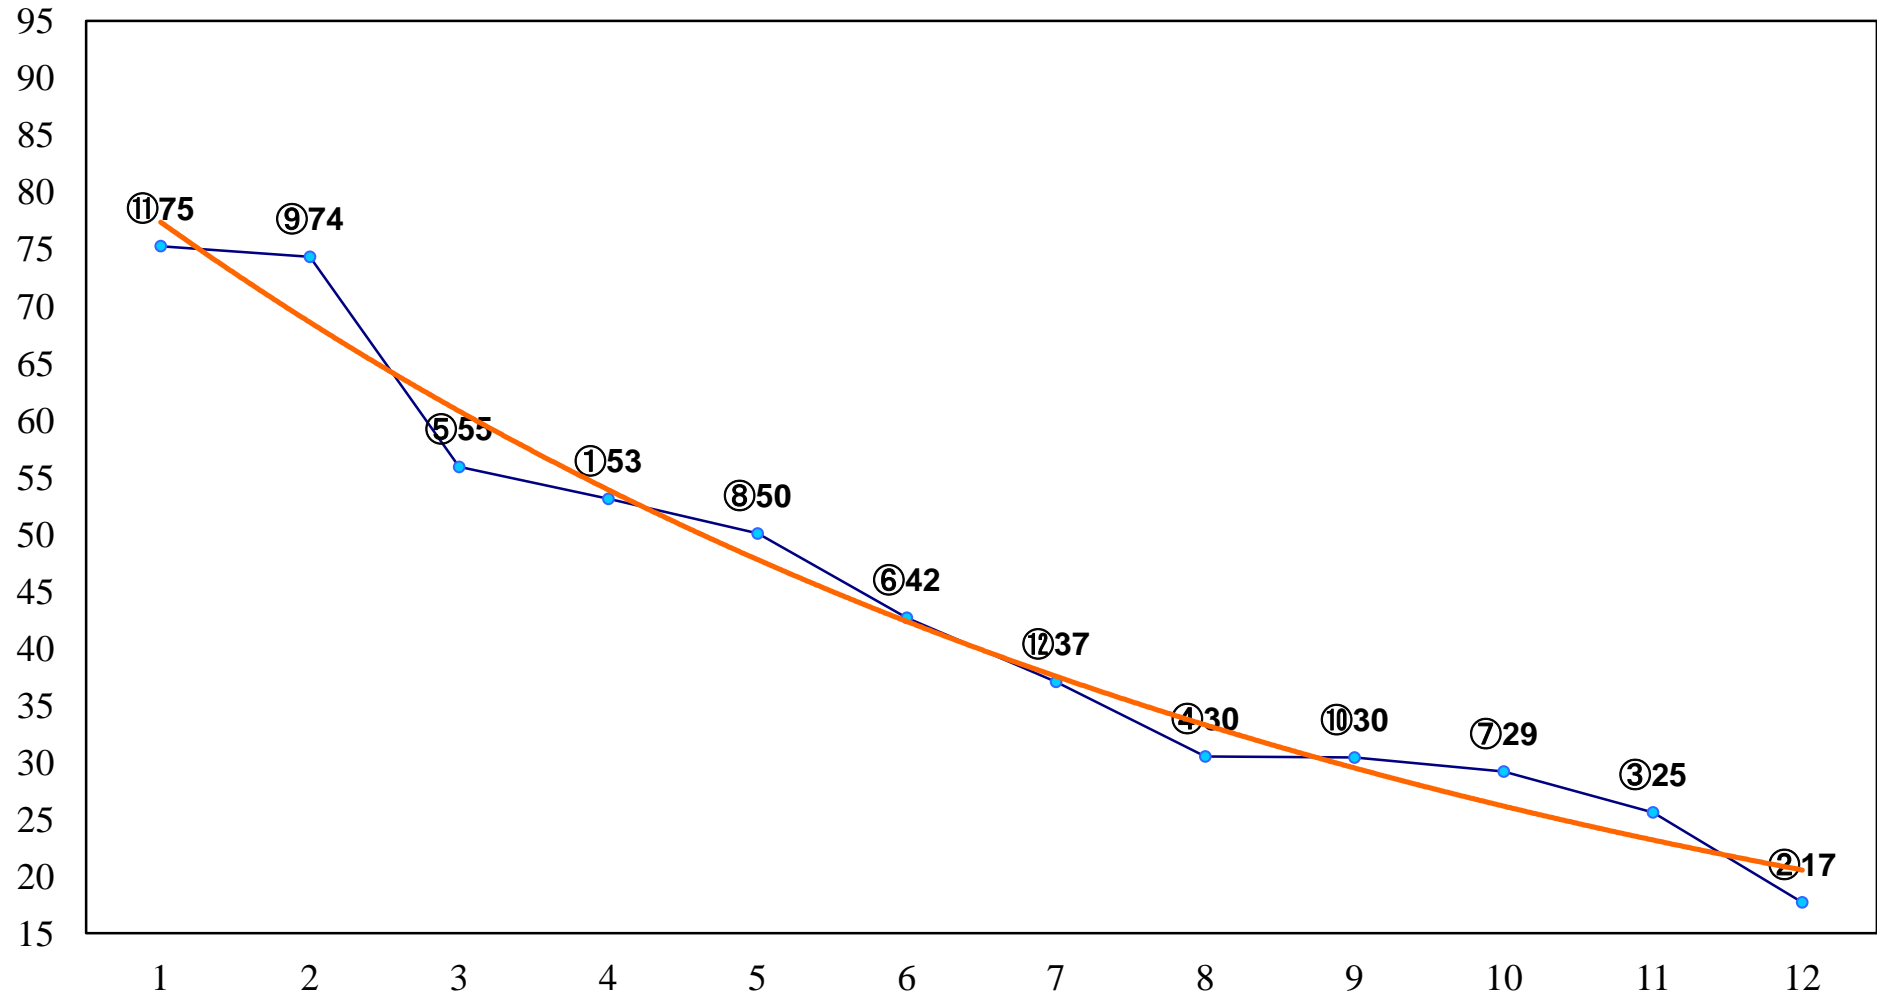

2015年10月26日(月) 浦和競馬 6R 13:25
3歳一 左1400m