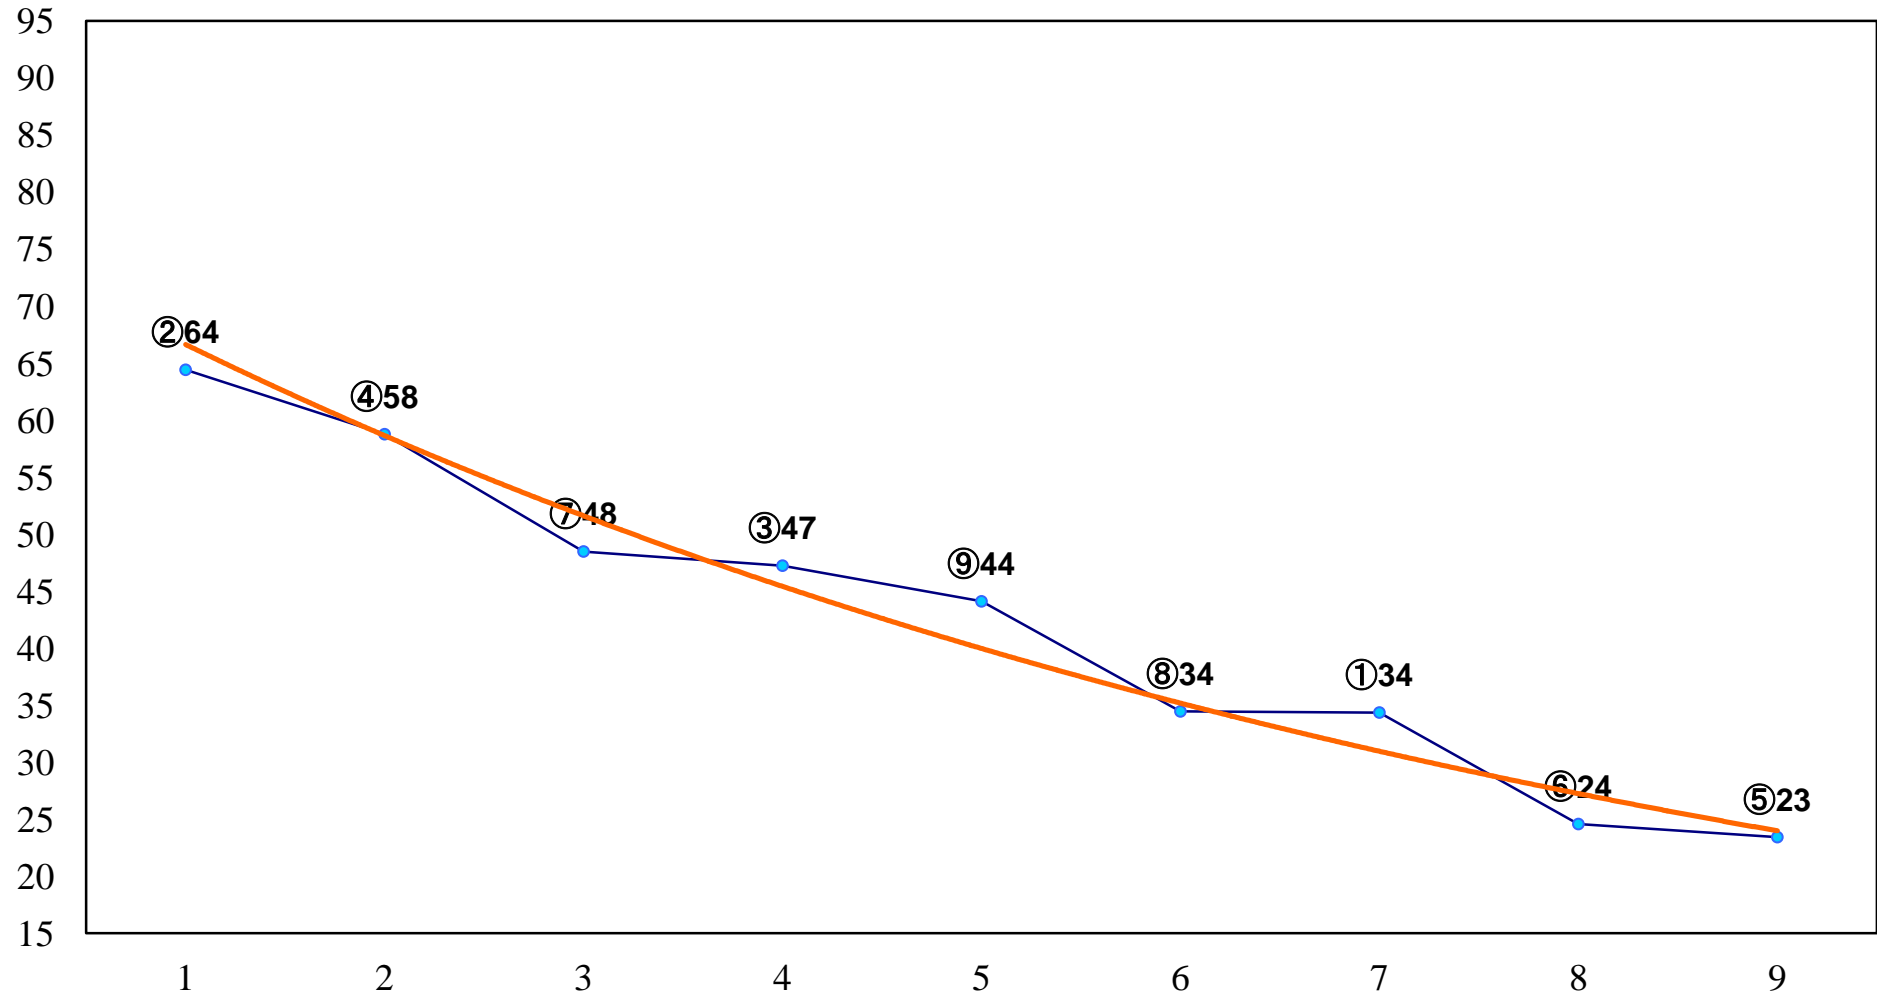

2015年10月27日(火) 浦和競馬 11R 15:45
武州賞A2下選抜馬 左1600m