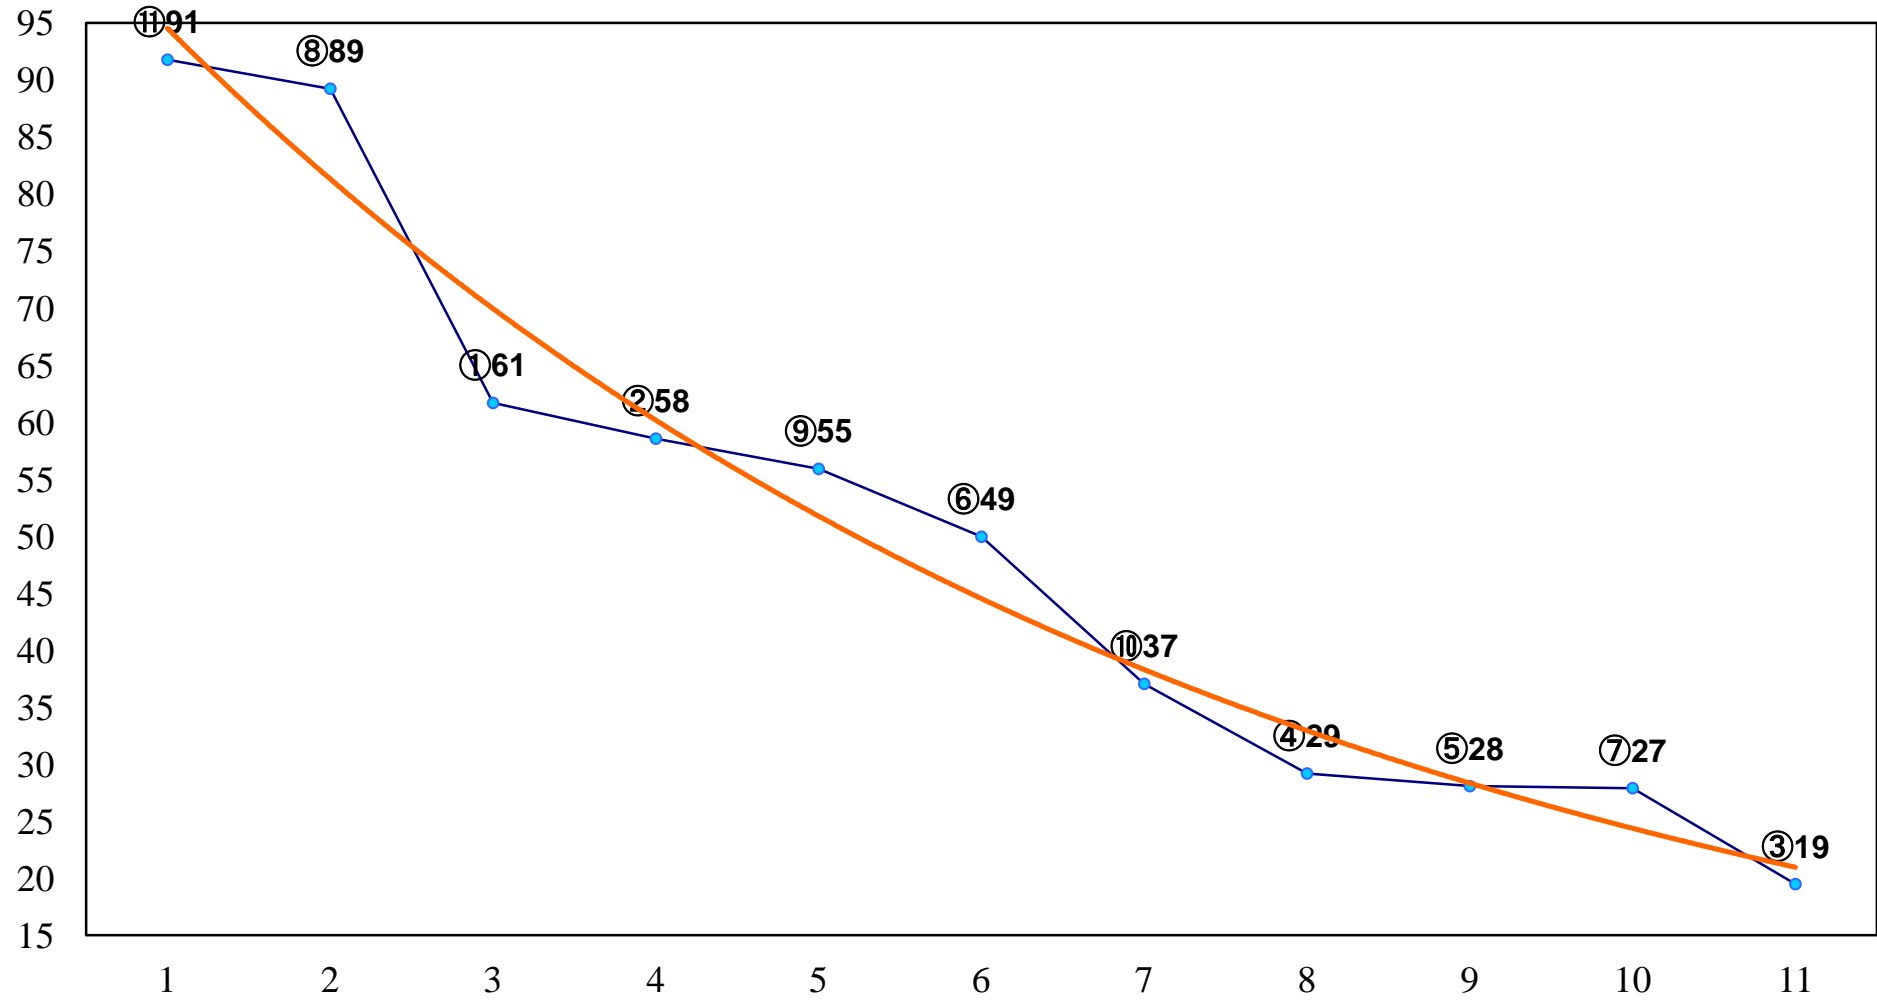

2015年10月27日(火) 浦和競馬 1R 10:20
2歳二 左1400m

2015年10月27日(火) 浦和競馬 3R 11:20
3歳三 左1400m

2015年10月27日(火) 浦和競馬 4R 11:50
C3七八 左1400m

2015年10月27日(火) 浦和競馬 5R 12:20
C3七八 左1400m

2015年10月27日(火) 浦和競馬 6R 12:50
C3選抜馬 左800m

2015年10月27日(火) 浦和競馬 7R 13:25
C2七八 左1400m