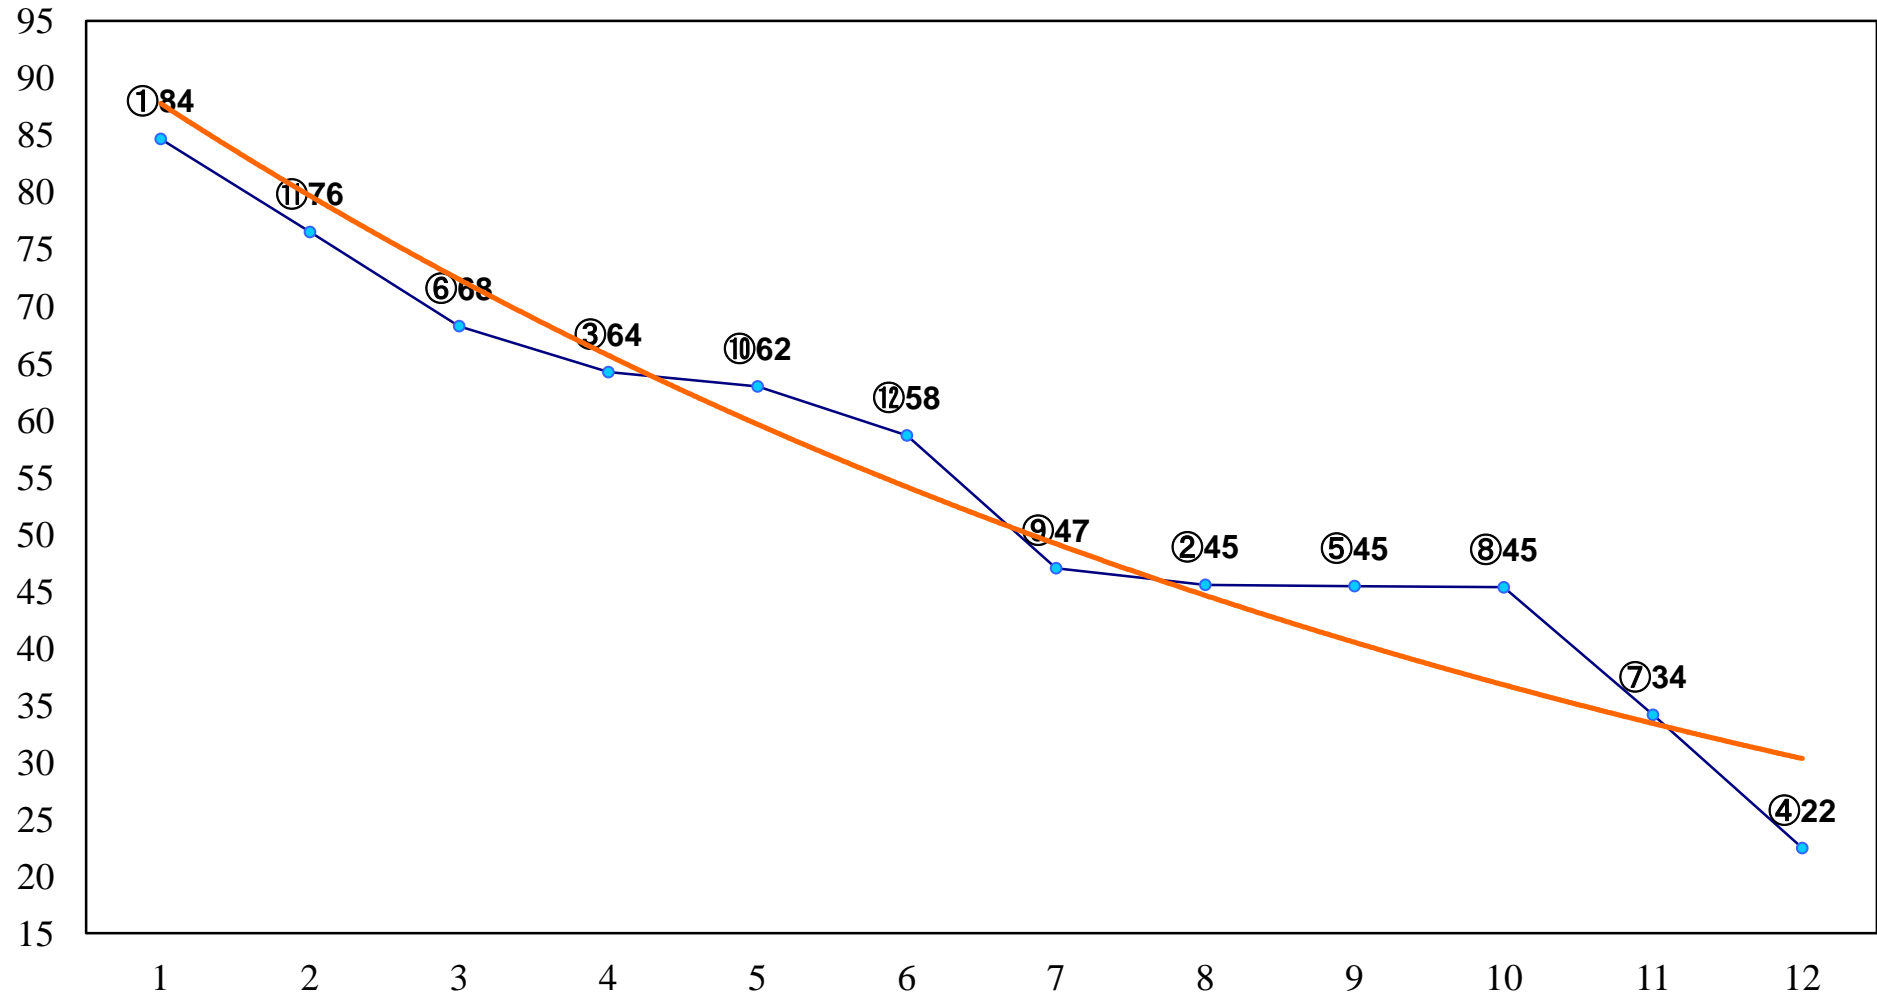

2015年10月27日(火) 浦和競馬 1R 10:20
2歳二 左1400m

2015年10月27日(火) 浦和競馬 3R 11:20
3歳三 左1400m

2015年10月27日(火) 浦和競馬 4R 11:50
C3七八 左1400m

2015年10月27日(火) 浦和競馬 5R 12:20
C3七八 左1400m

2015年10月27日(火) 浦和競馬 6R 12:50
C3選抜馬 左800m

2015年10月27日(火) 浦和競馬 7R 13:25
C2七八 左1400m