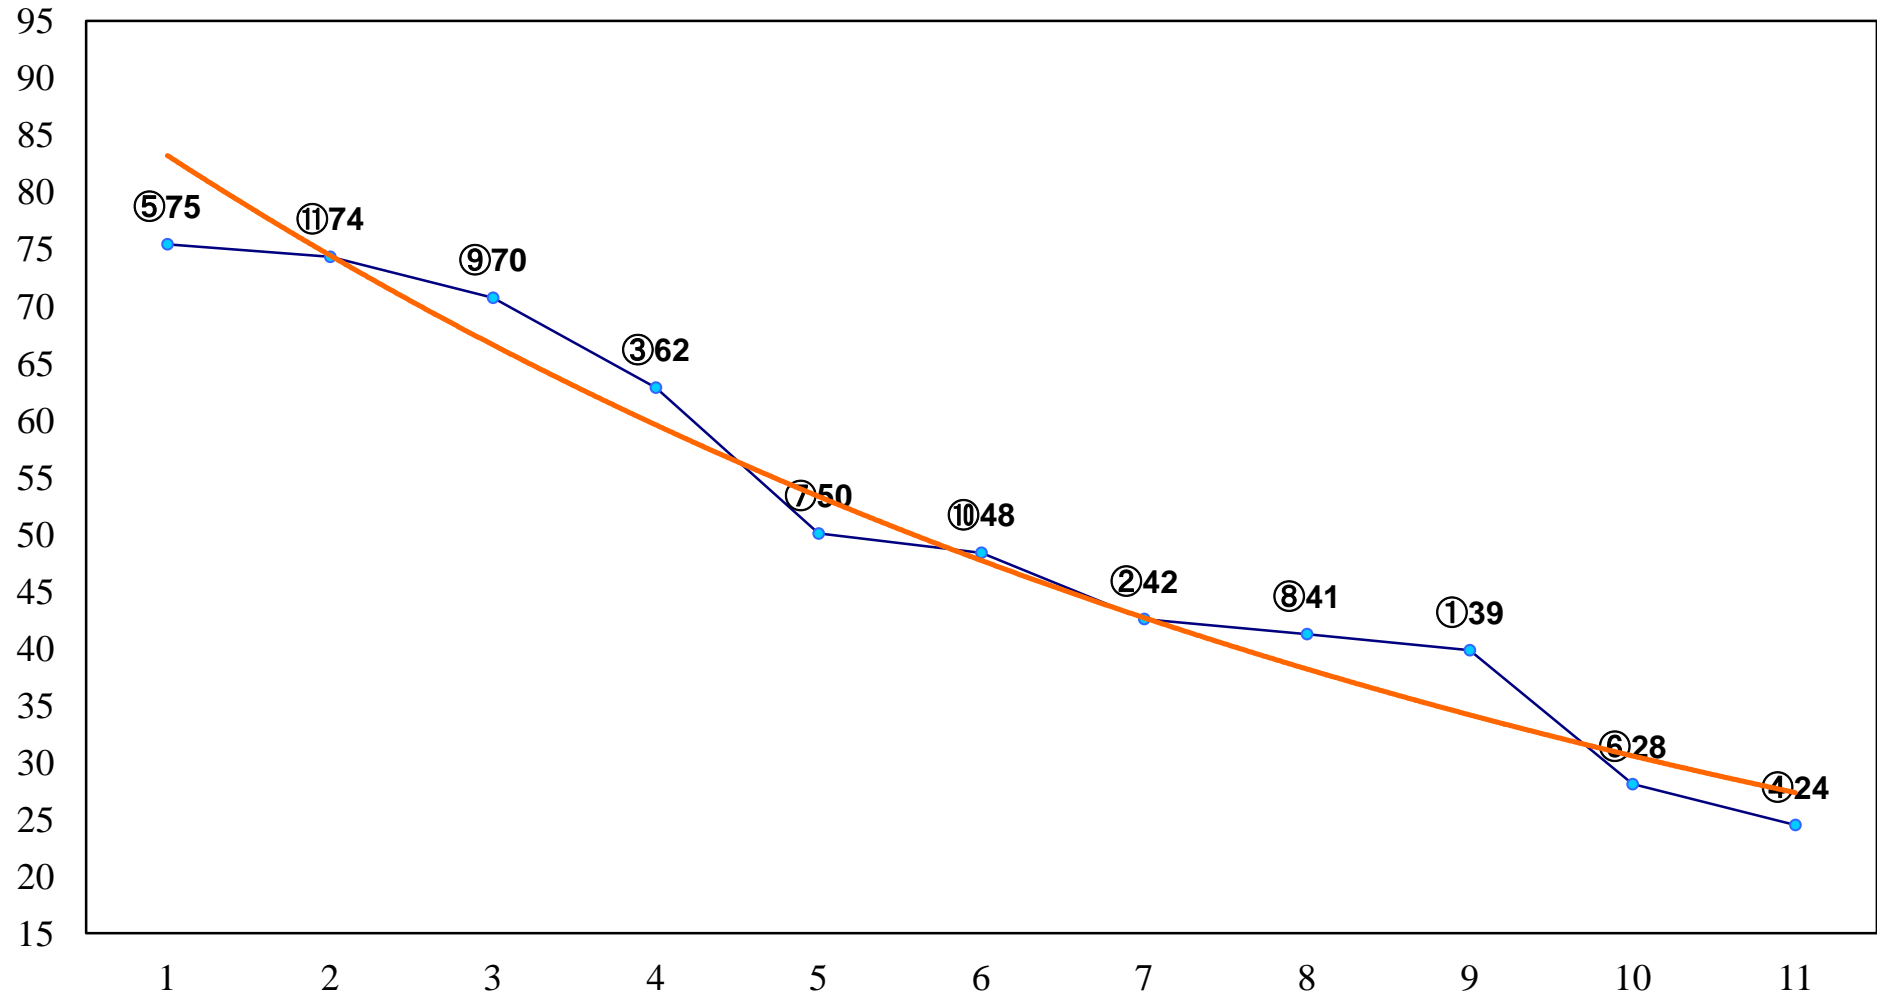

2015年10月27日(火) 浦和競馬 1R 10:20
2歳二 左1400m

2015年10月27日(火) 浦和競馬 3R 11:20
3歳三 左1400m

2015年10月27日(火) 浦和競馬 4R 11:50
C3七八 左1400m

2015年10月27日(火) 浦和競馬 5R 12:20
C3七八 左1400m

2015年10月27日(火) 浦和競馬 6R 12:50
C3選抜馬 左800m

2015年10月27日(火) 浦和競馬 7R 13:25
C2七八 左1400m