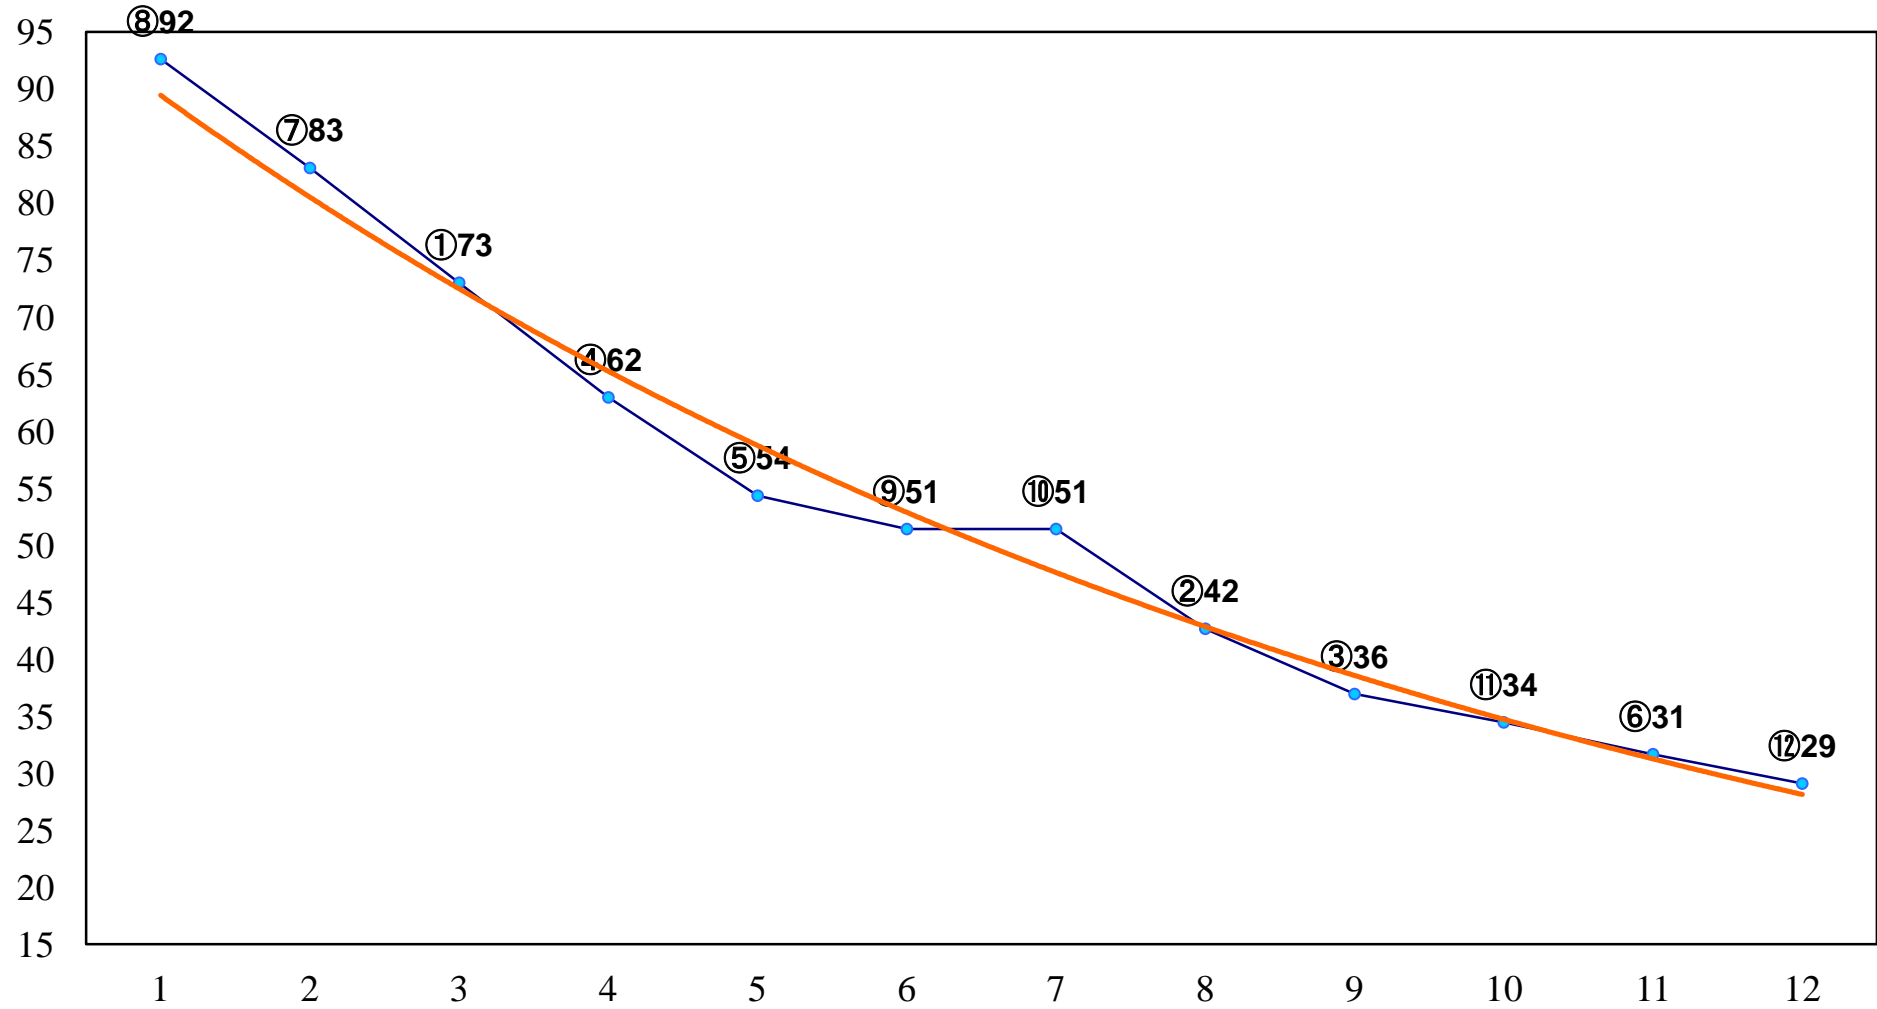

2015年10月27日(火) 浦和競馬 8R 14:00
川越藩のお蔵米記念C2七八 左1500m