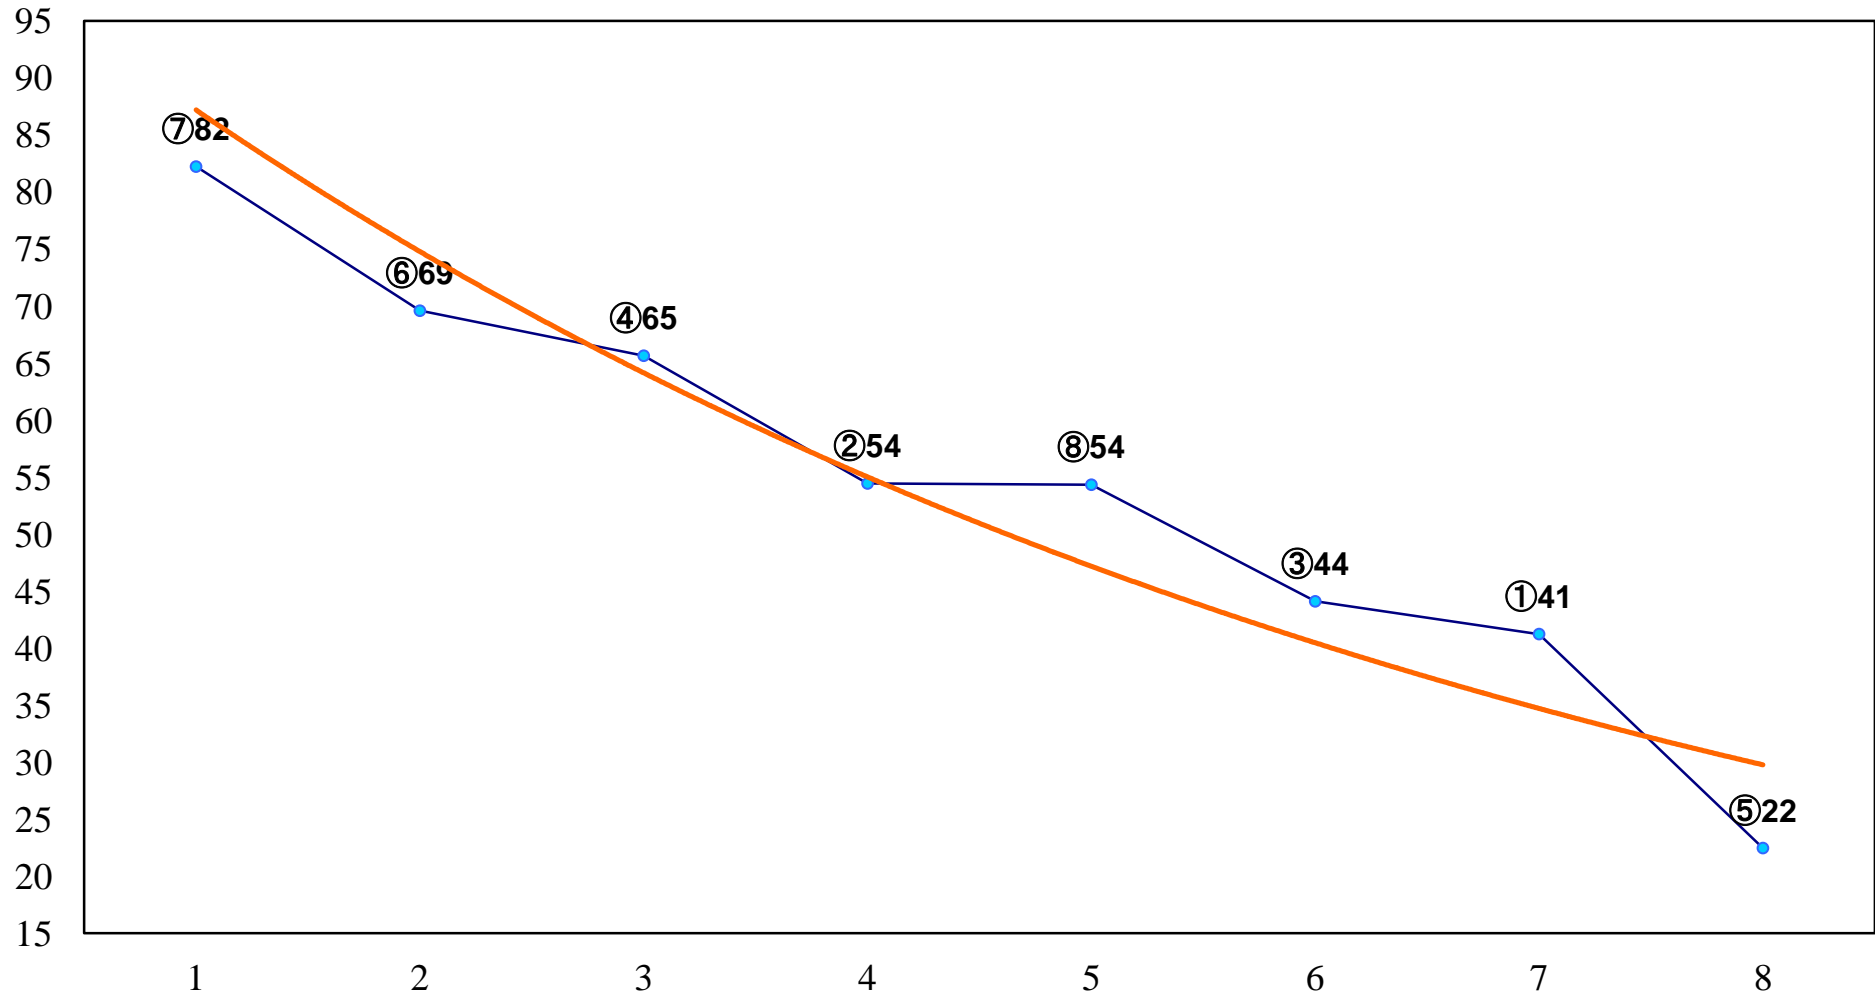

2015年10月27日(火) 浦和競馬 1R 10:20
2歳二 左1400m

2015年10月27日(火) 浦和競馬 3R 11:20
3歳三 左1400m

2015年10月27日(火) 浦和競馬 4R 11:50
C3七八 左1400m

2015年10月27日(火) 浦和競馬 5R 12:20
C3七八 左1400m

2015年10月27日(火) 浦和競馬 6R 12:50
C3選抜馬 左800m

2015年10月27日(火) 浦和競馬 7R 13:25
C2七八 左1400m