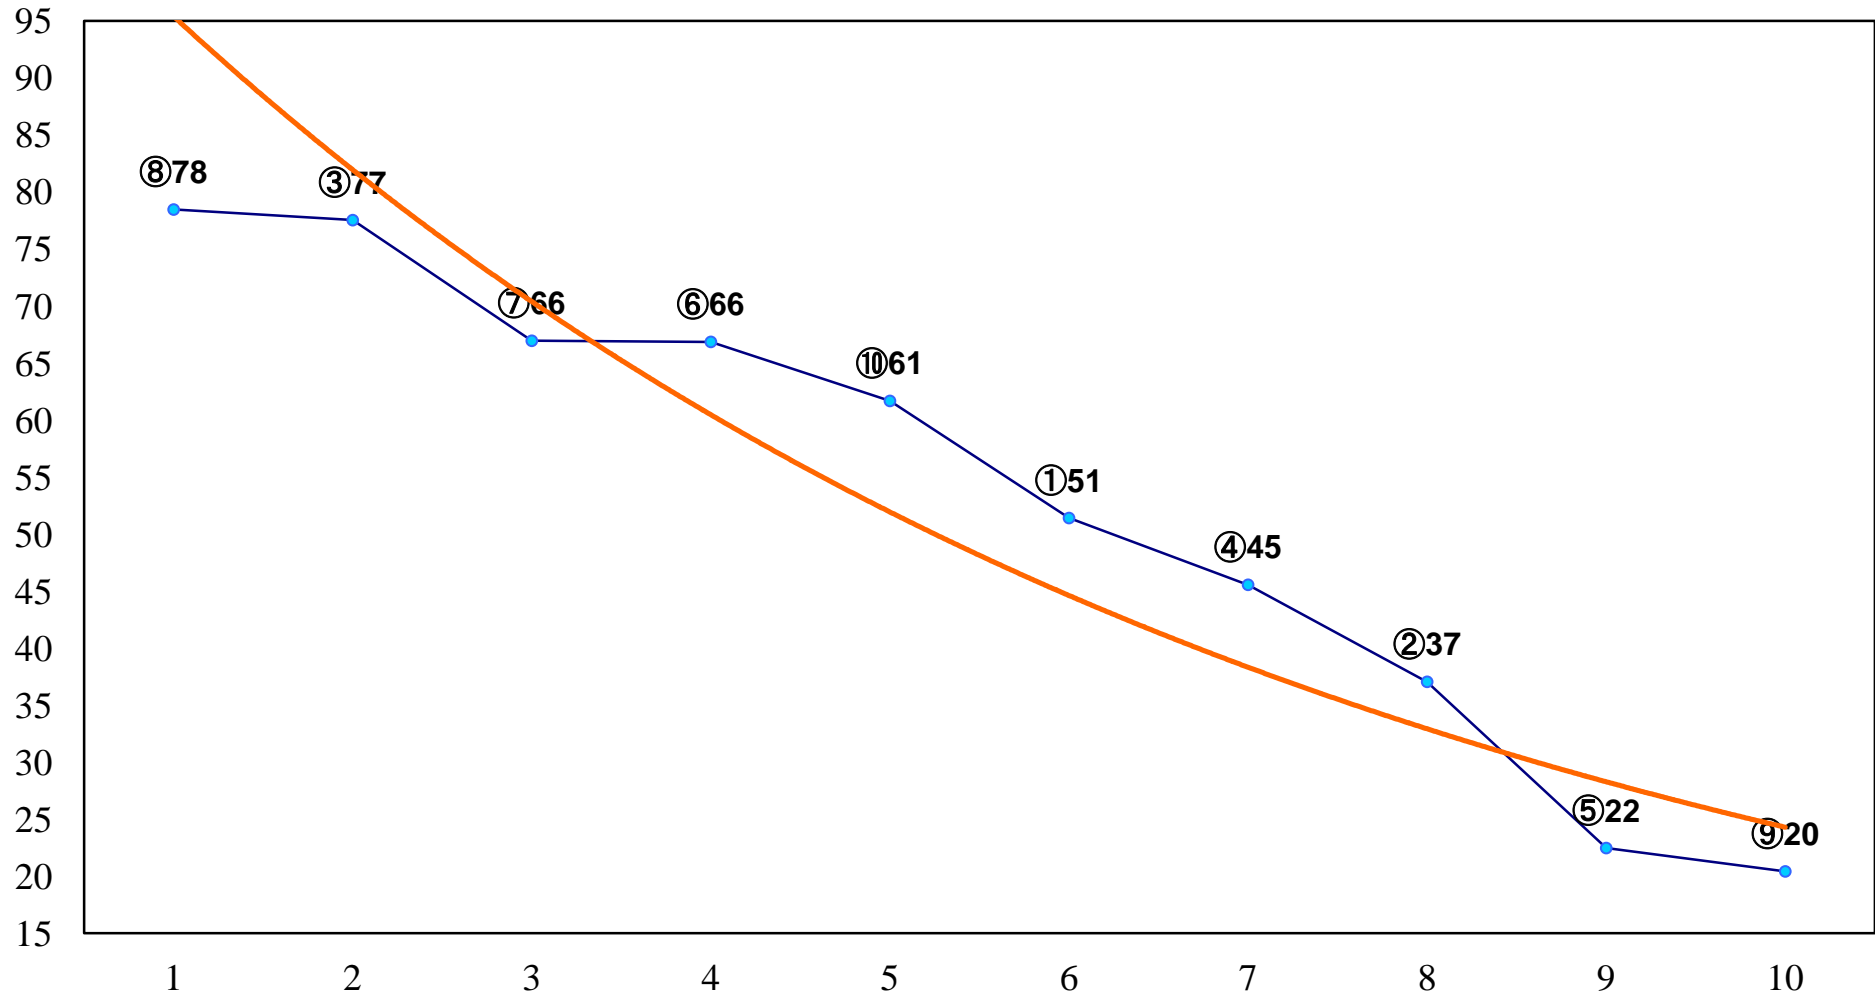

2015年10月27日(火) 浦和競馬 1R 10:20
2歳二 左1400m

2015年10月27日(火) 浦和競馬 3R 11:20
3歳三 左1400m

2015年10月27日(火) 浦和競馬 4R 11:50
C3七八 左1400m

2015年10月27日(火) 浦和競馬 5R 12:20
C3七八 左1400m

2015年10月27日(火) 浦和競馬 6R 12:50
C3選抜馬 左800m

2015年10月27日(火) 浦和競馬 7R 13:25
C2七八 左1400m