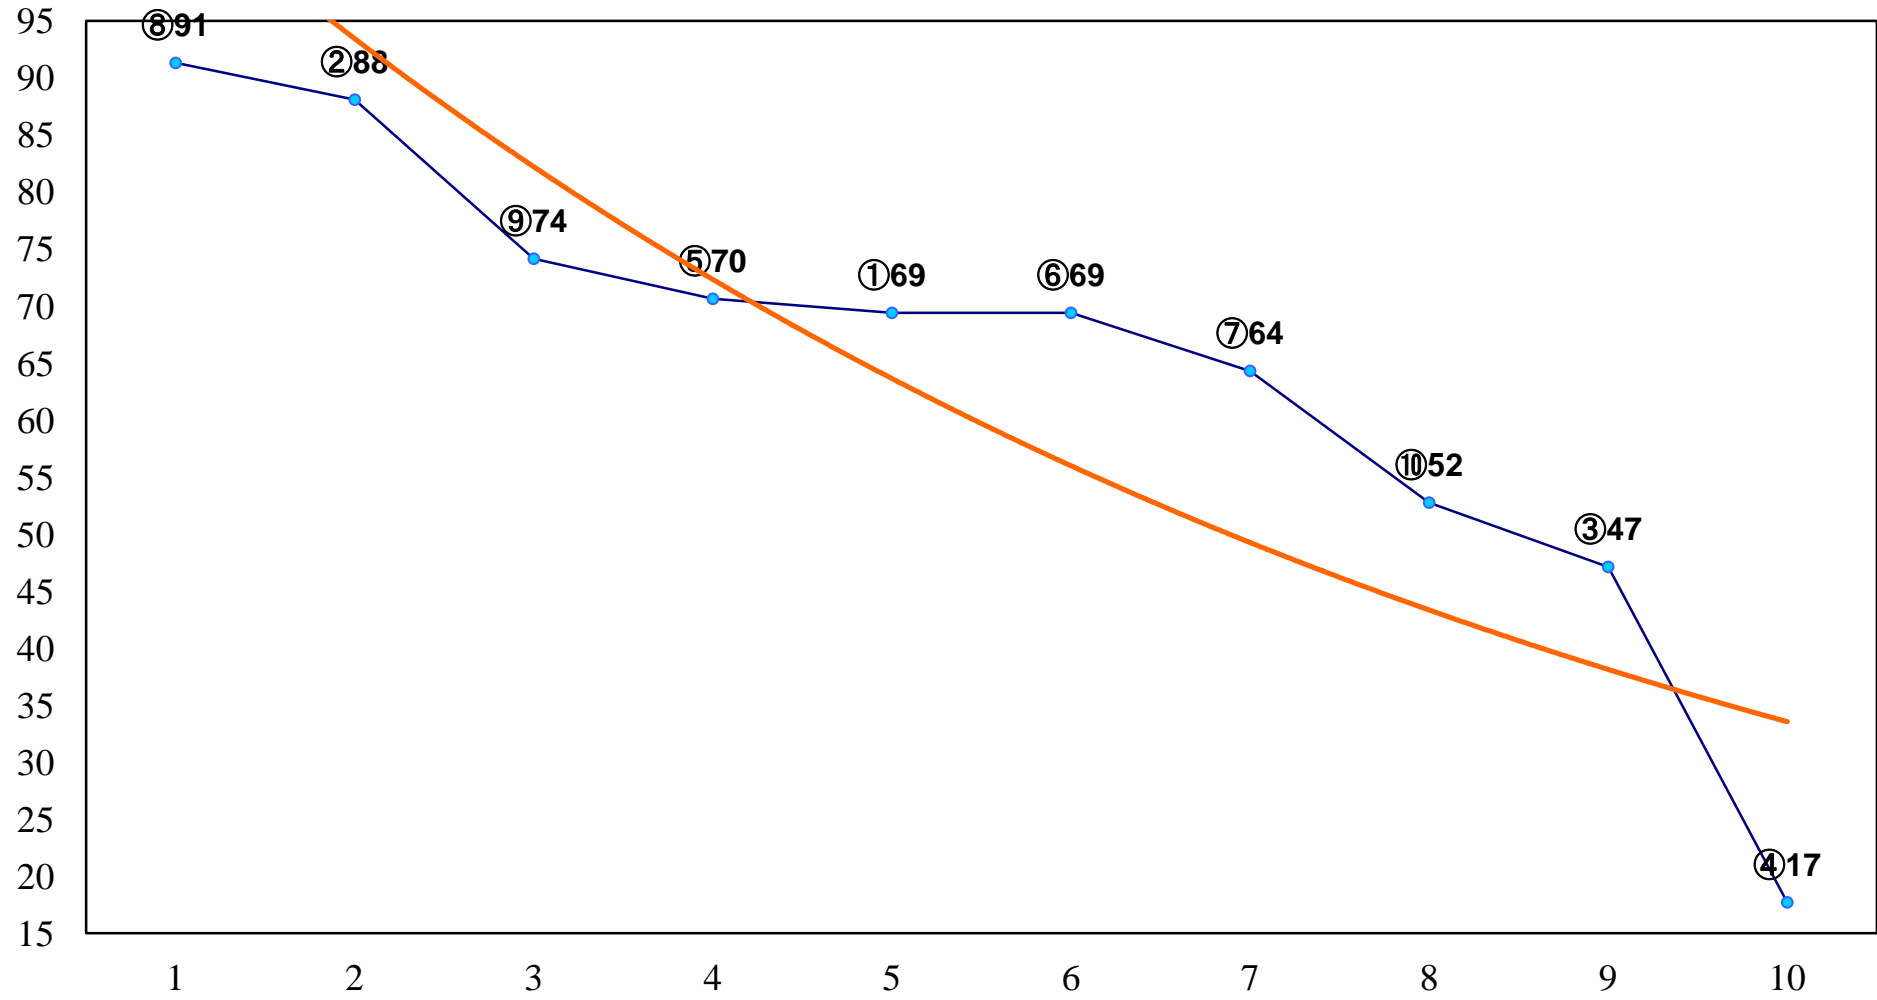

2015年10月27日(火) 浦和競馬 1R 10:20
2歳二 左1400m

2015年10月27日(火) 浦和競馬 3R 11:20
3歳三 左1400m

2015年10月27日(火) 浦和競馬 4R 11:50
C3七八 左1400m

2015年10月27日(火) 浦和競馬 5R 12:20
C3七八 左1400m

2015年10月27日(火) 浦和競馬 6R 12:50
C3選抜馬 左800m

2015年10月27日(火) 浦和競馬 7R 13:25
C2七八 左1400m