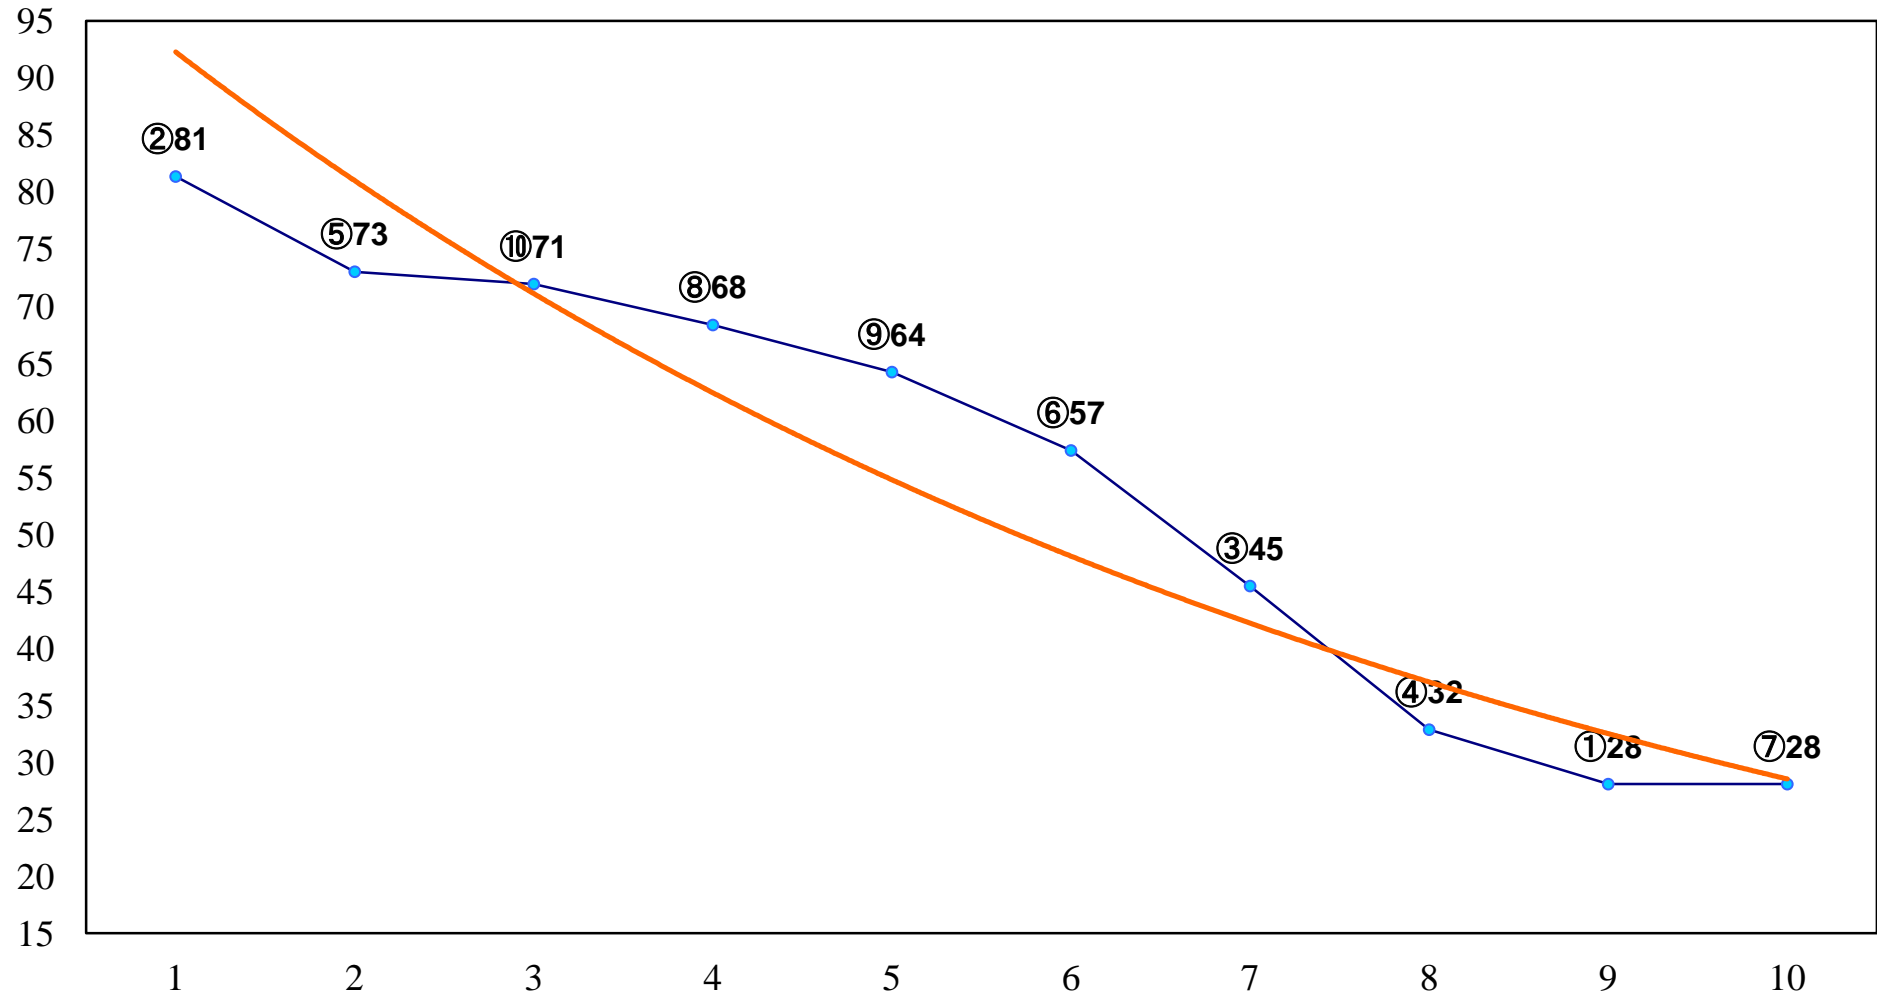

2015年10月28日(水) 浦和競馬 1R 10:20
2歳三 左1400m

2015年10月28日(水) 浦和競馬 2R 10:50
3歳五 左1400m

2015年10月28日(水) 浦和競馬 3R 11:20
C3五六 左1400m

2015年10月28日(水) 浦和競馬 4R 11:50
C3五六 左1500m

2015年10月28日(水) 浦和競馬 5R 12:20
C2九十一 左1400m

2015年10月28日(水) 浦和競馬 6R 12:50
C2九十一 左1400m