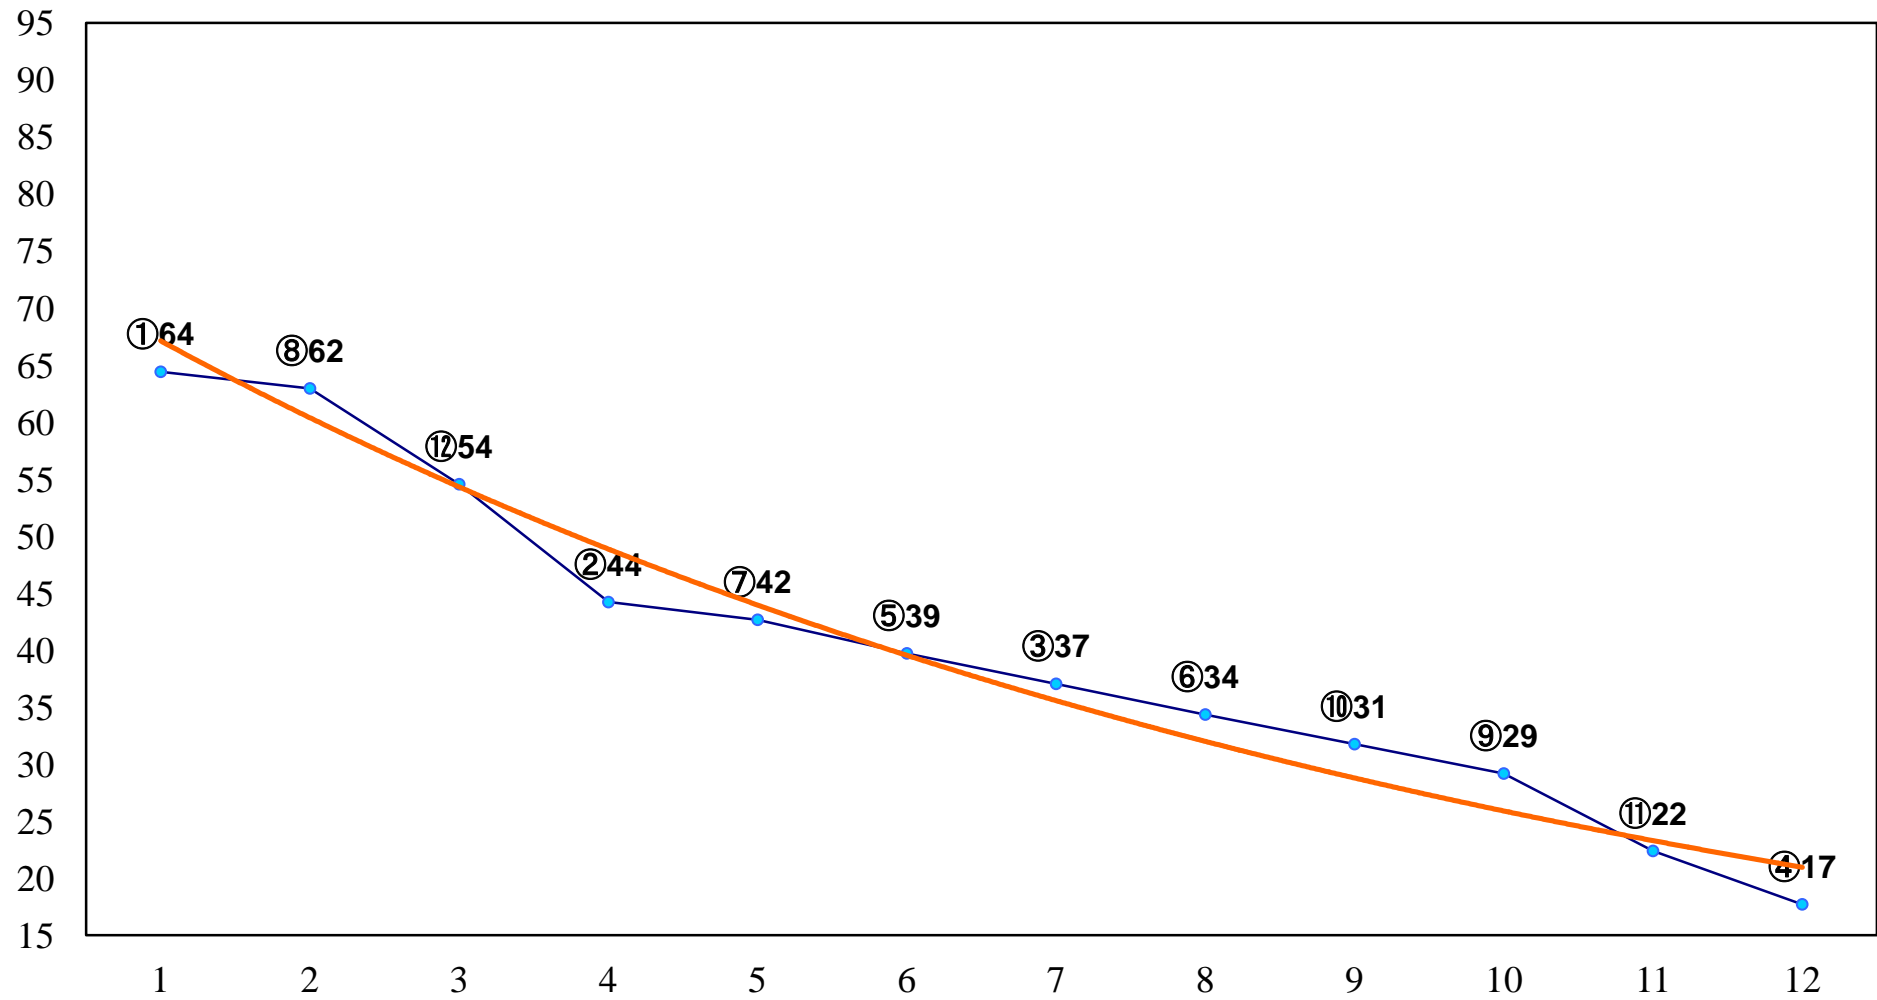

2015年10月28日(水) 浦和競馬 7R 13:20
C2九十一 左1500m