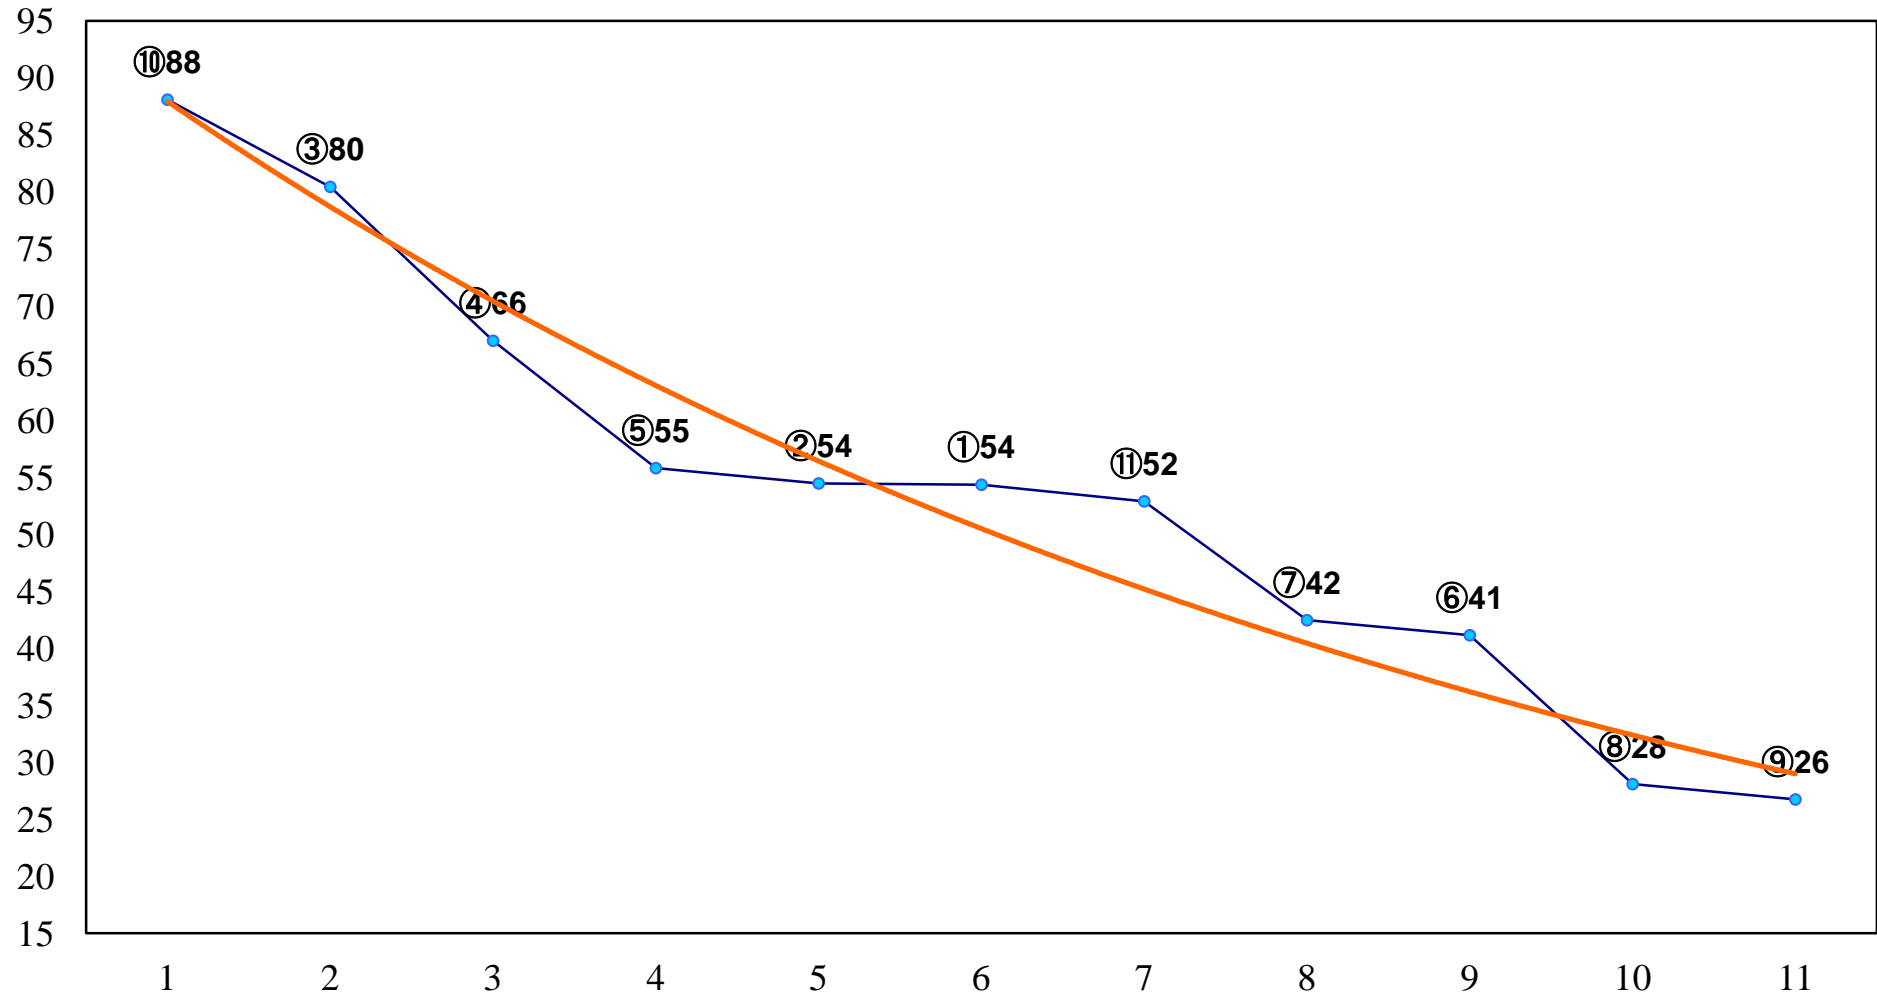

2015年10月28日(水) 浦和競馬 10R 15:05
メープル特別C1三 左1600m