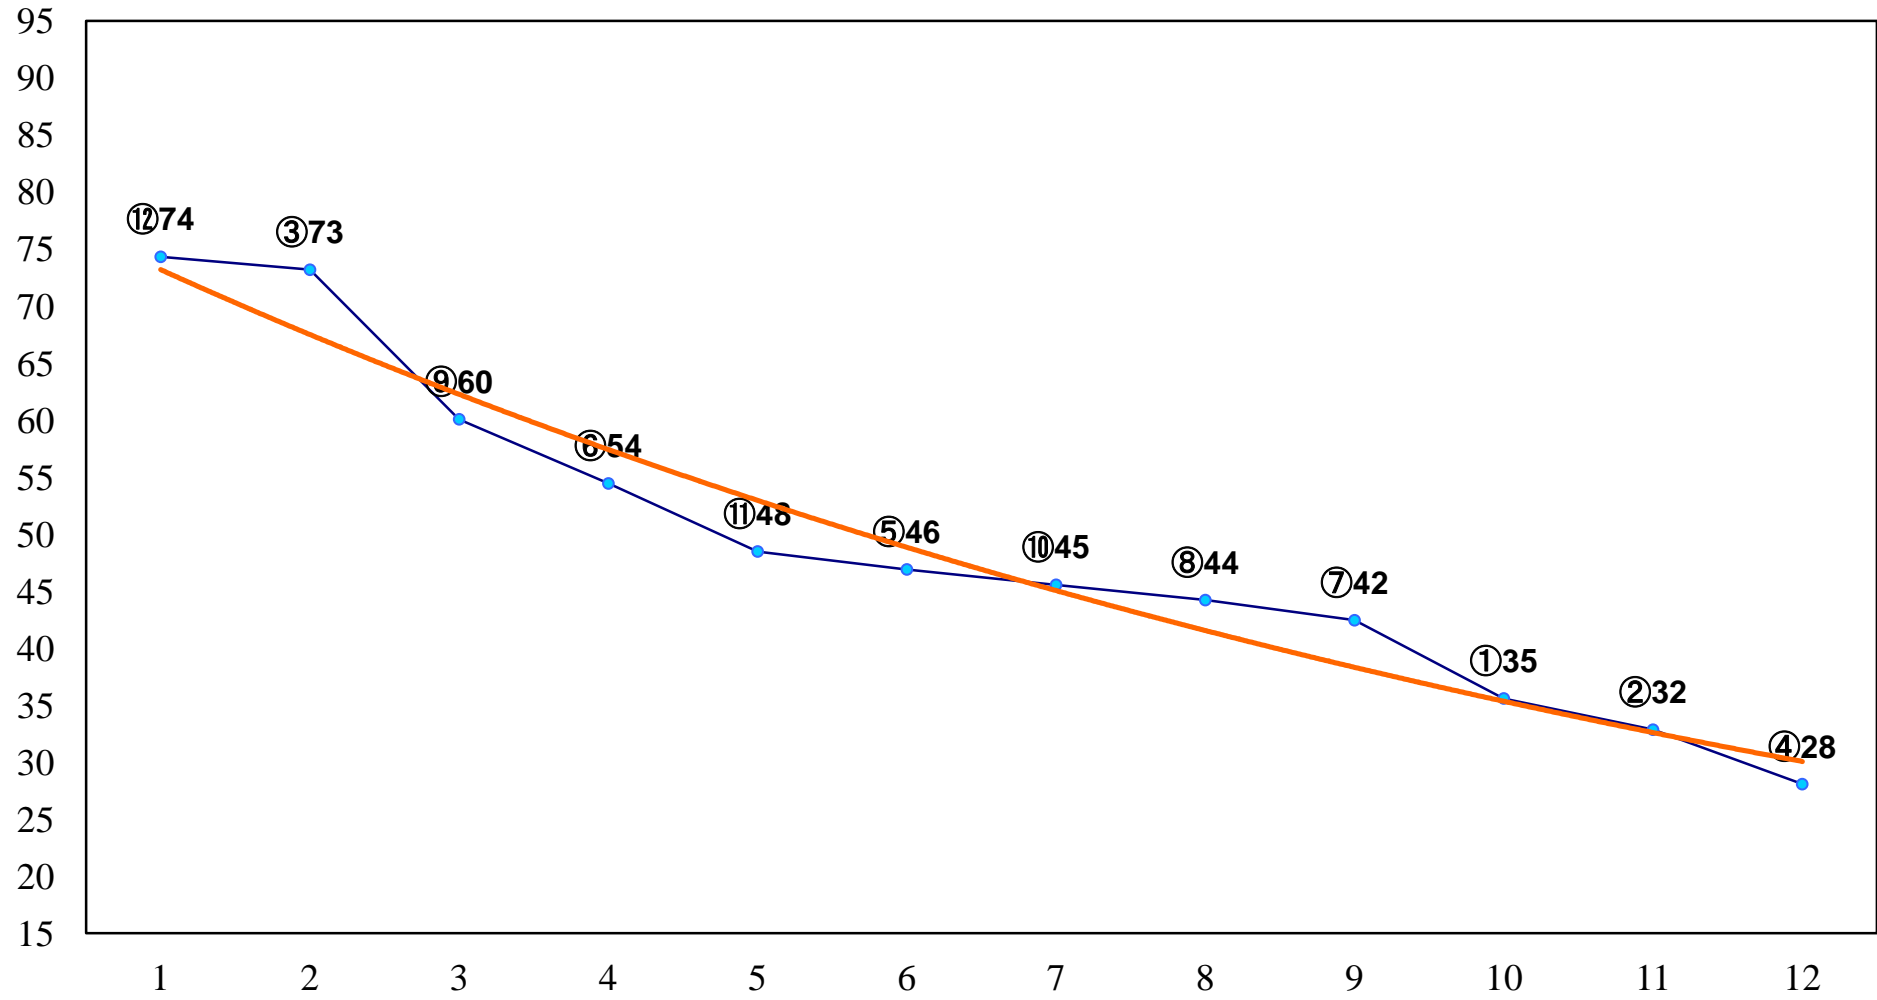

2015年10月28日(水) 浦和競馬 8R 13:55
かえで賞C2三 左1400m