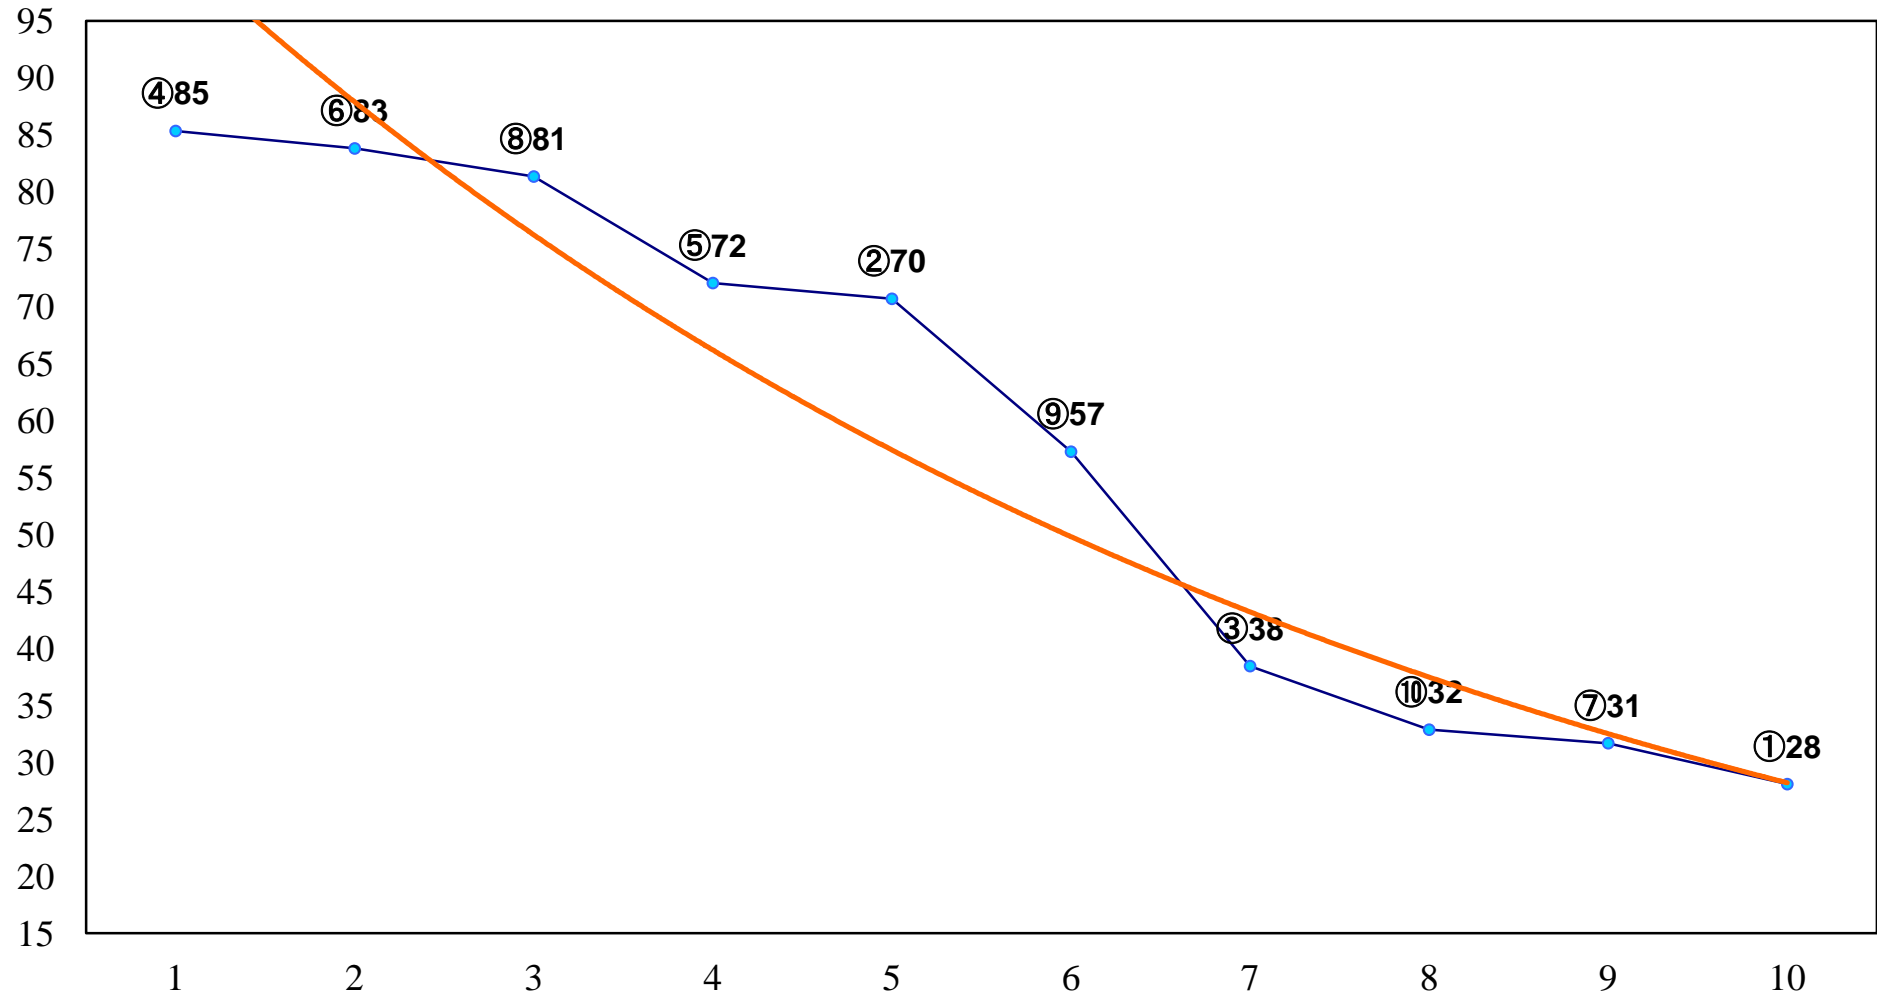

2015年10月28日(水) 浦和競馬 1R 10:20
2歳三 左1400m

2015年10月28日(水) 浦和競馬 2R 10:50
3歳五 左1400m

2015年10月28日(水) 浦和競馬 3R 11:20
C3五六 左1400m

2015年10月28日(水) 浦和競馬 4R 11:50
C3五六 左1500m

2015年10月28日(水) 浦和競馬 5R 12:20
C2九十一 左1400m

2015年10月28日(水) 浦和競馬 6R 12:50
C2九十一 左1400m