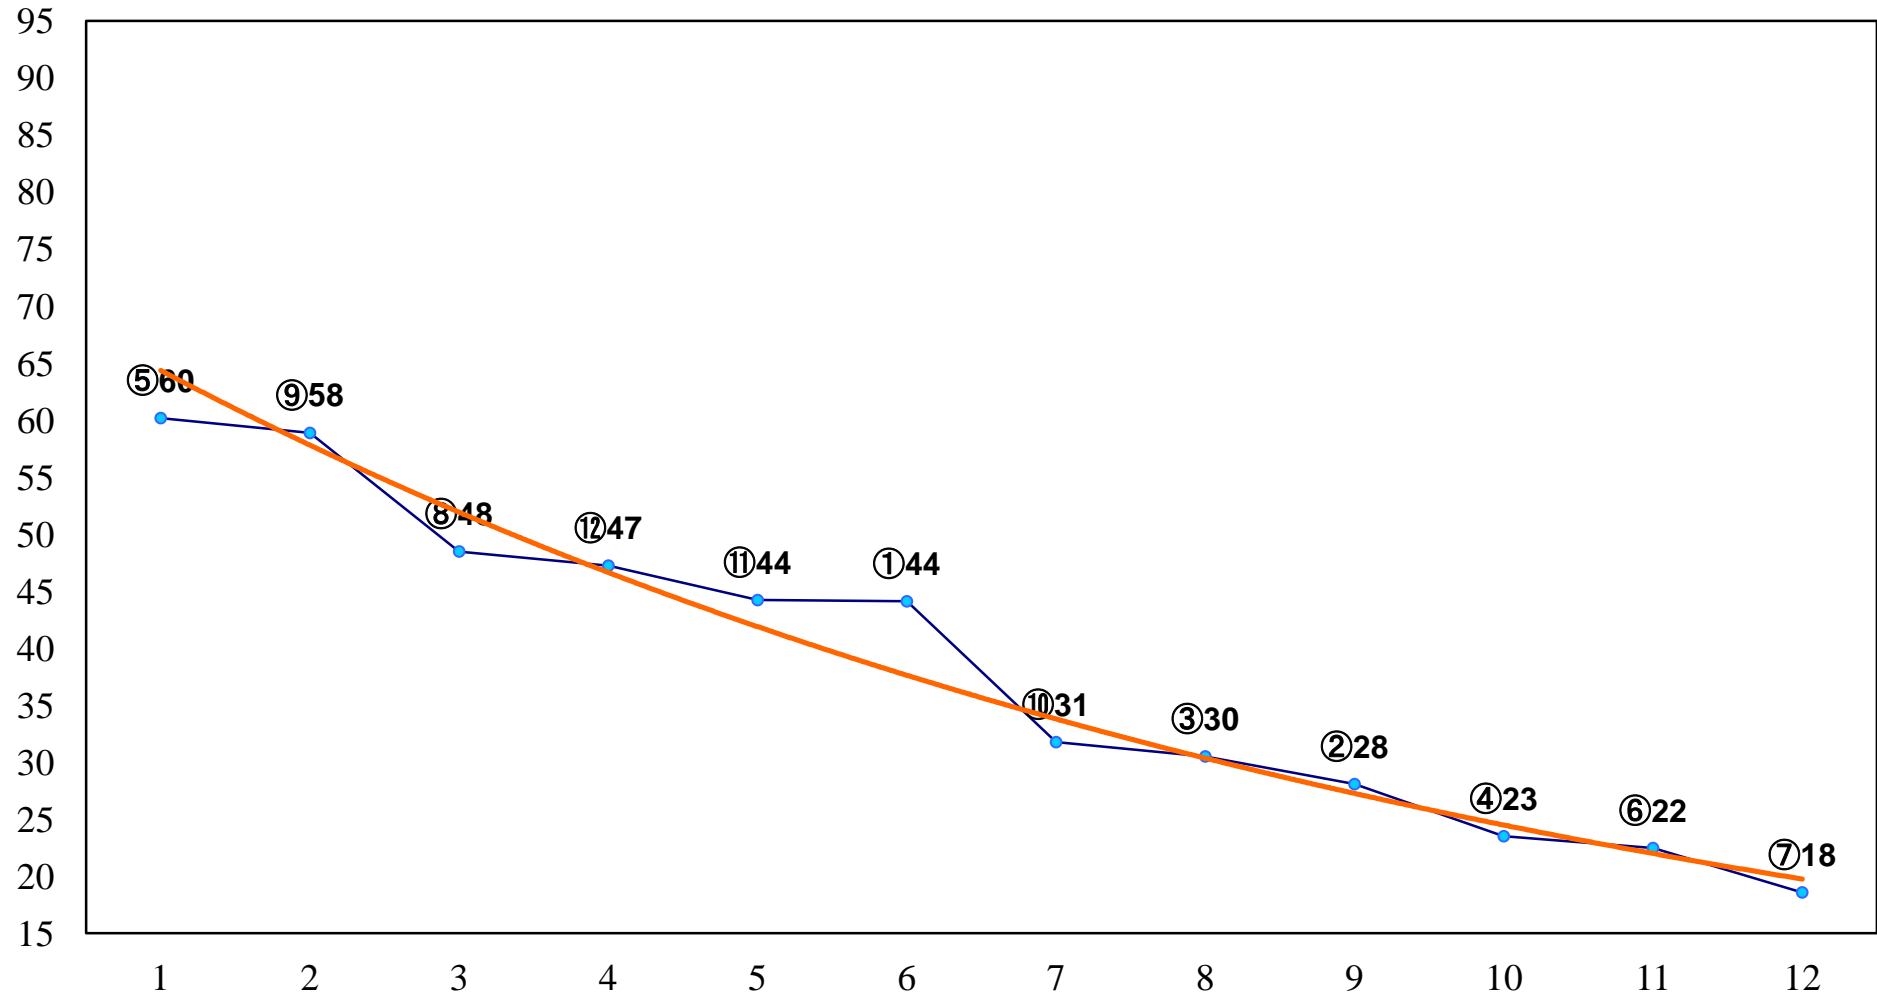

2015年10月28日(水) 浦和競馬 9R 14:30
鴻巣御殿御参行列賞C1五 左1400m