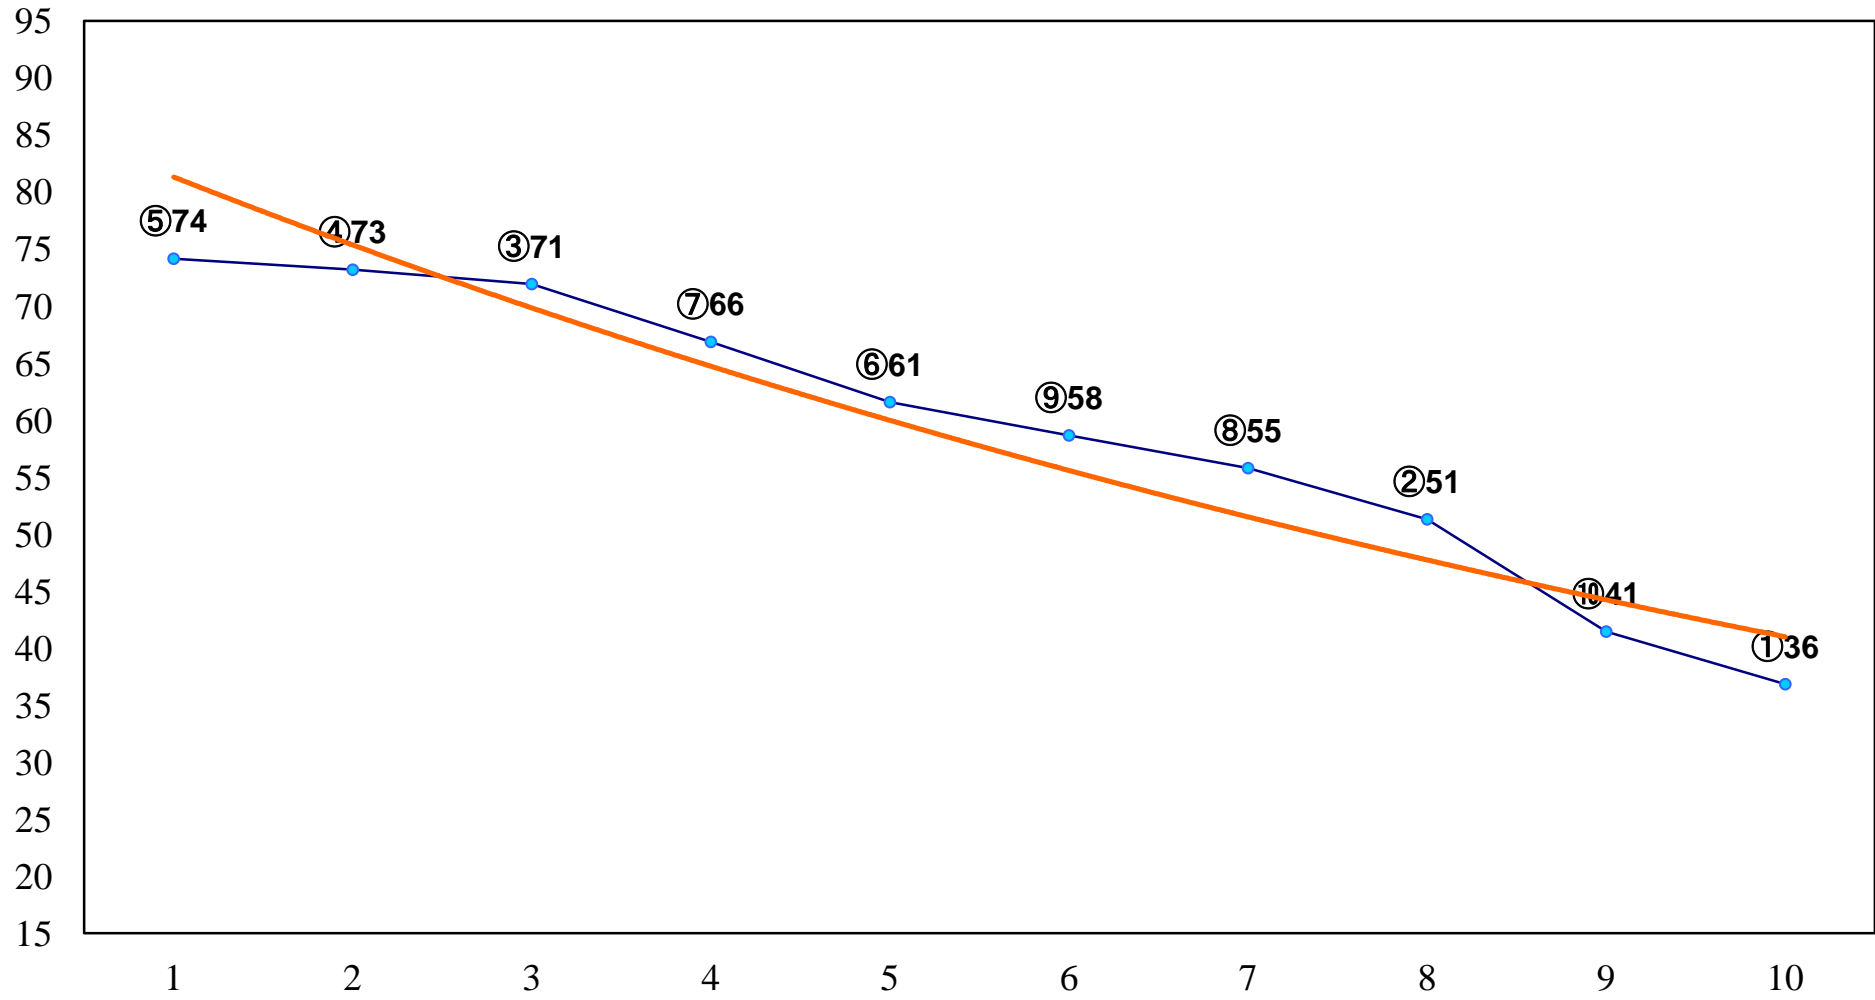

2015年10月28日(水) 浦和競馬 1R 10:20
2歳三 左1400m

2015年10月28日(水) 浦和競馬 2R 10:50
3歳五 左1400m

2015年10月28日(水) 浦和競馬 3R 11:20
C3五六 左1400m

2015年10月28日(水) 浦和競馬 4R 11:50
C3五六 左1500m

2015年10月28日(水) 浦和競馬 5R 12:20
C2九十一 左1400m

2015年10月28日(水) 浦和競馬 6R 12:50
C2九十一 左1400m