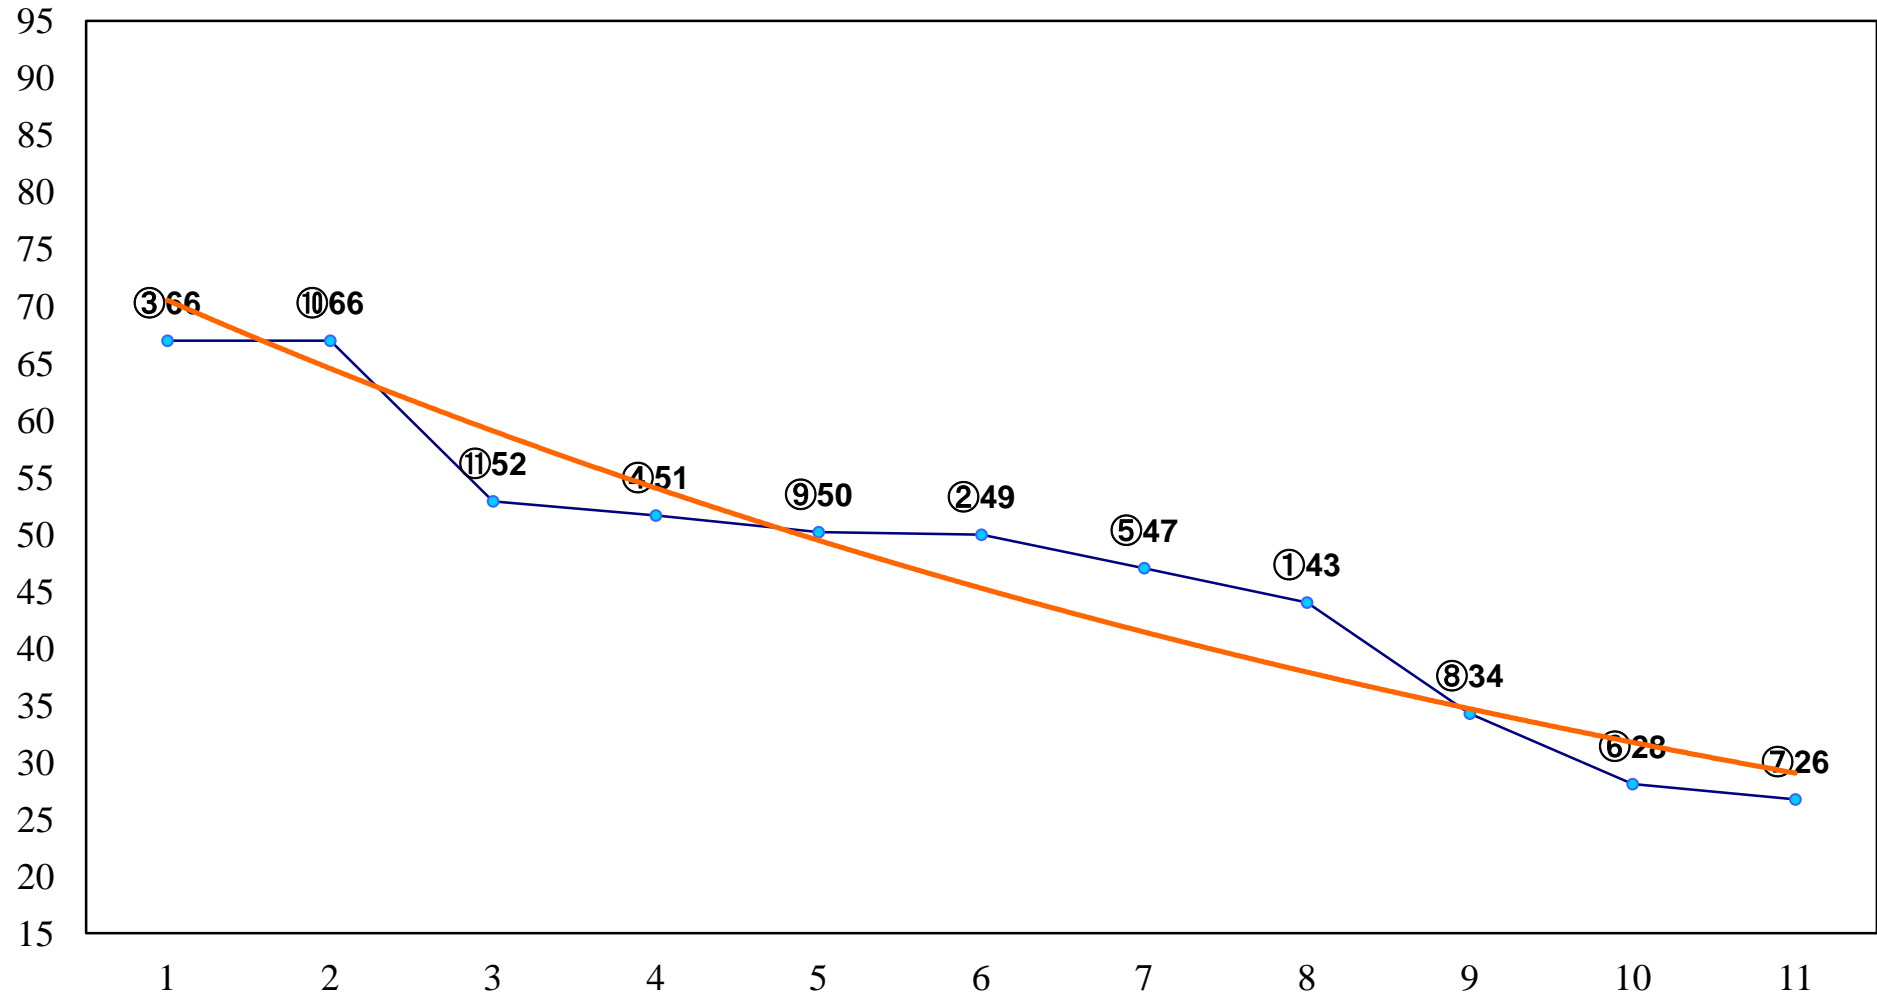

2015年10月28日(水) 浦和競馬 1R 10:20
2歳三 左1400m

2015年10月28日(水) 浦和競馬 2R 10:50
3歳五 左1400m

2015年10月28日(水) 浦和競馬 3R 11:20
C3五六 左1400m

2015年10月28日(水) 浦和競馬 4R 11:50
C3五六 左1500m

2015年10月28日(水) 浦和競馬 5R 12:20
C2九十一 左1400m

2015年10月28日(水) 浦和競馬 6R 12:50
C2九十一 左1400m