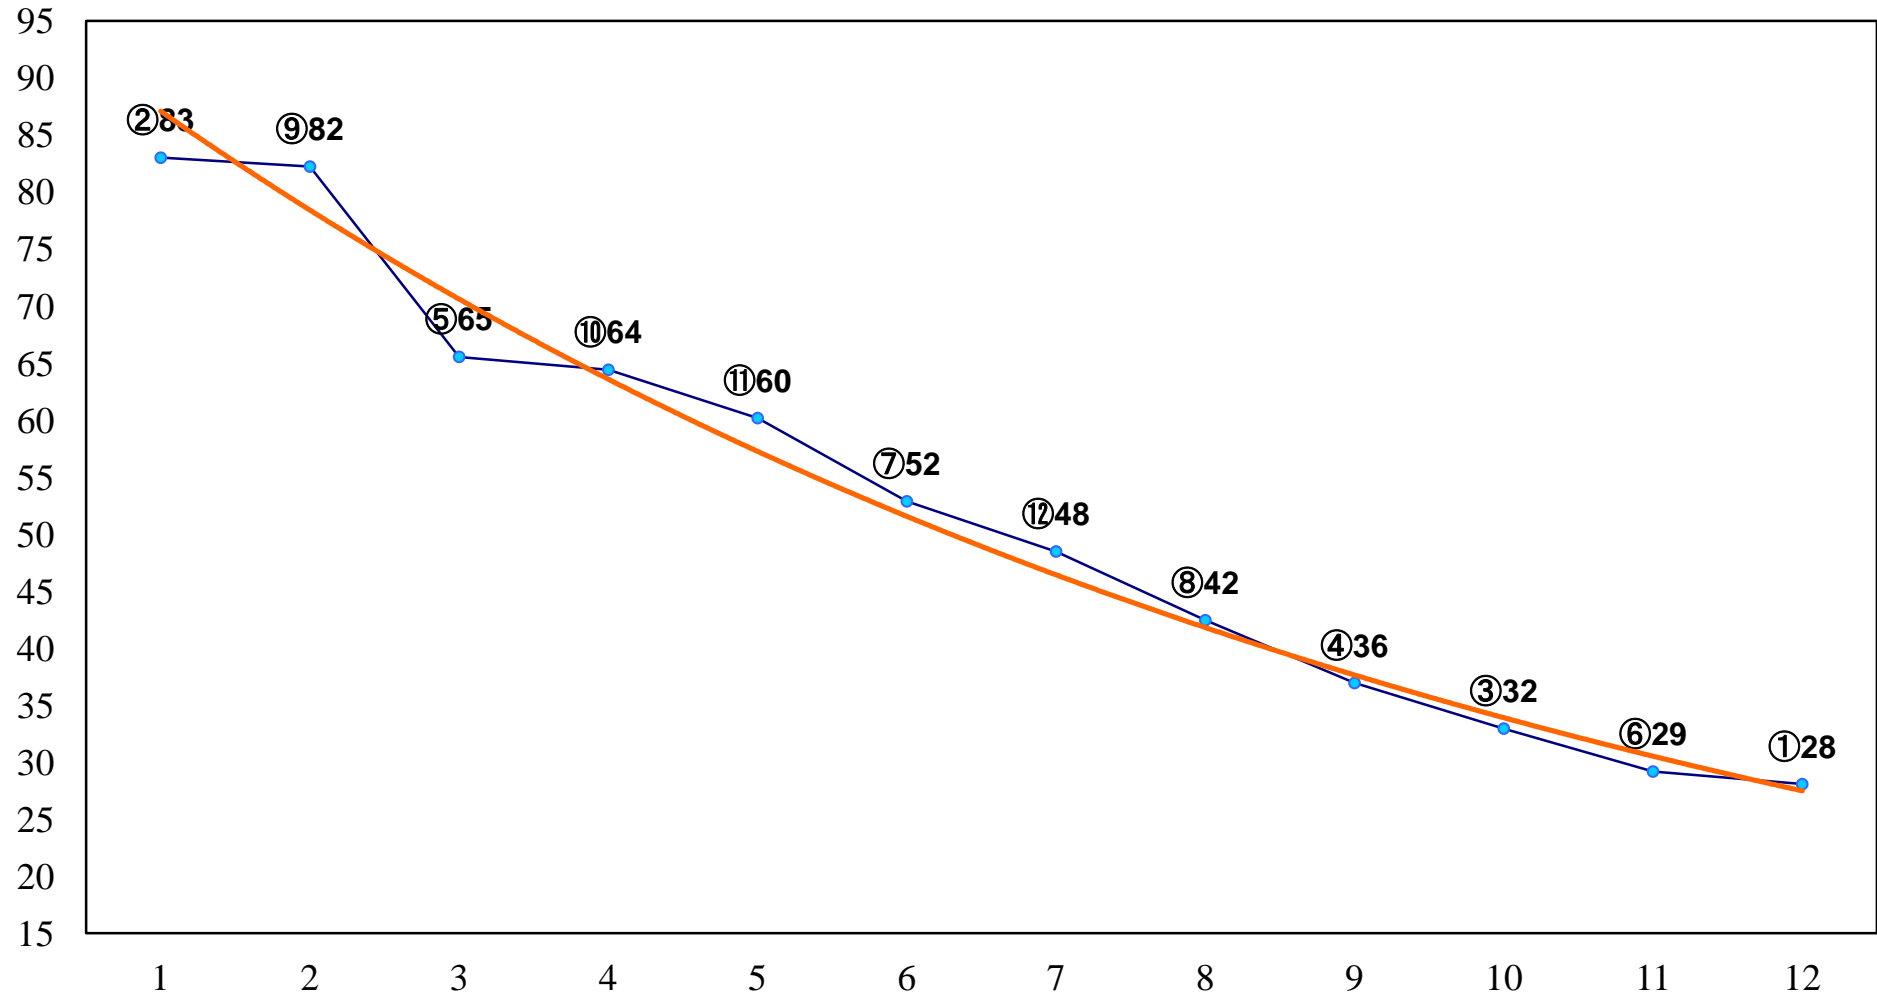

2015年10月28日(水) 浦和競馬 1R 10:20
2歳三 左1400m

2015年10月28日(水) 浦和競馬 2R 10:50
3歳五 左1400m

2015年10月28日(水) 浦和競馬 3R 11:20
C3五六 左1400m

2015年10月28日(水) 浦和競馬 4R 11:50
C3五六 左1500m

2015年10月28日(水) 浦和競馬 5R 12:20
C2九十一 左1400m

2015年10月28日(水) 浦和競馬 6R 12:50
C2九十一 左1400m