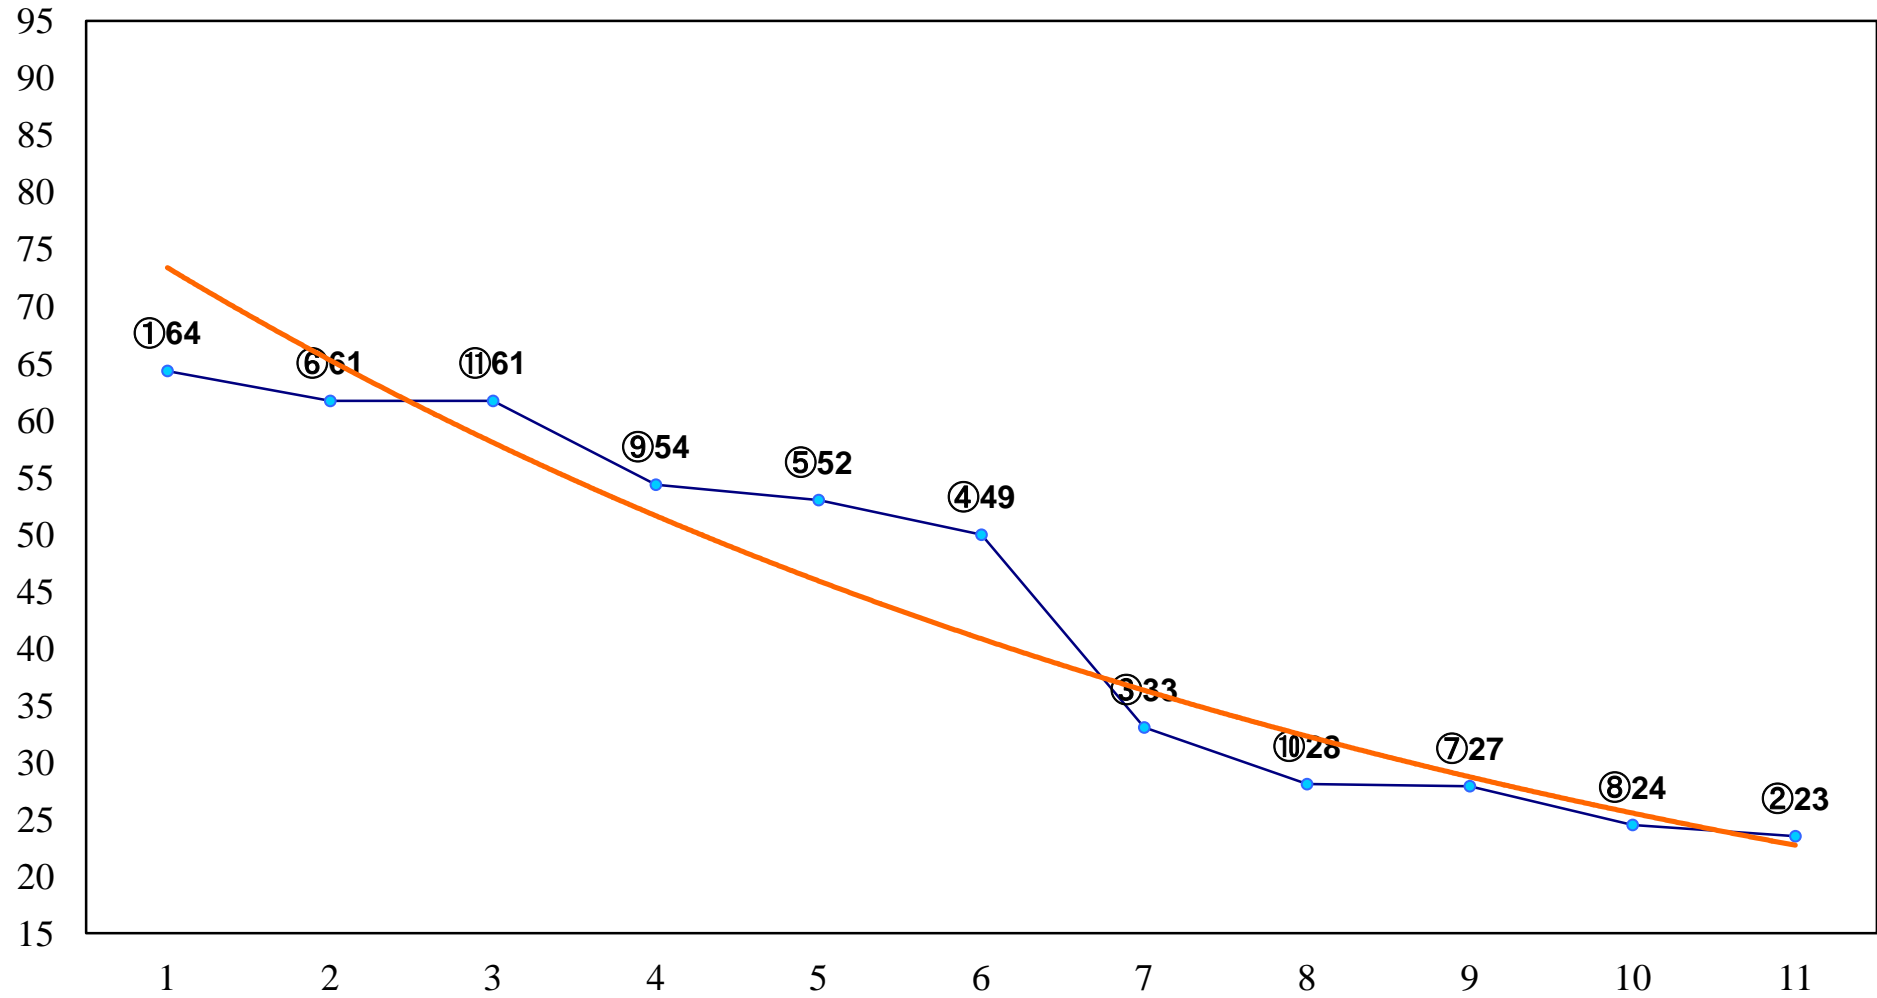

2015年10月28日(水) 浦和競馬 12R 16:20
秋風特別B3二 左1500m