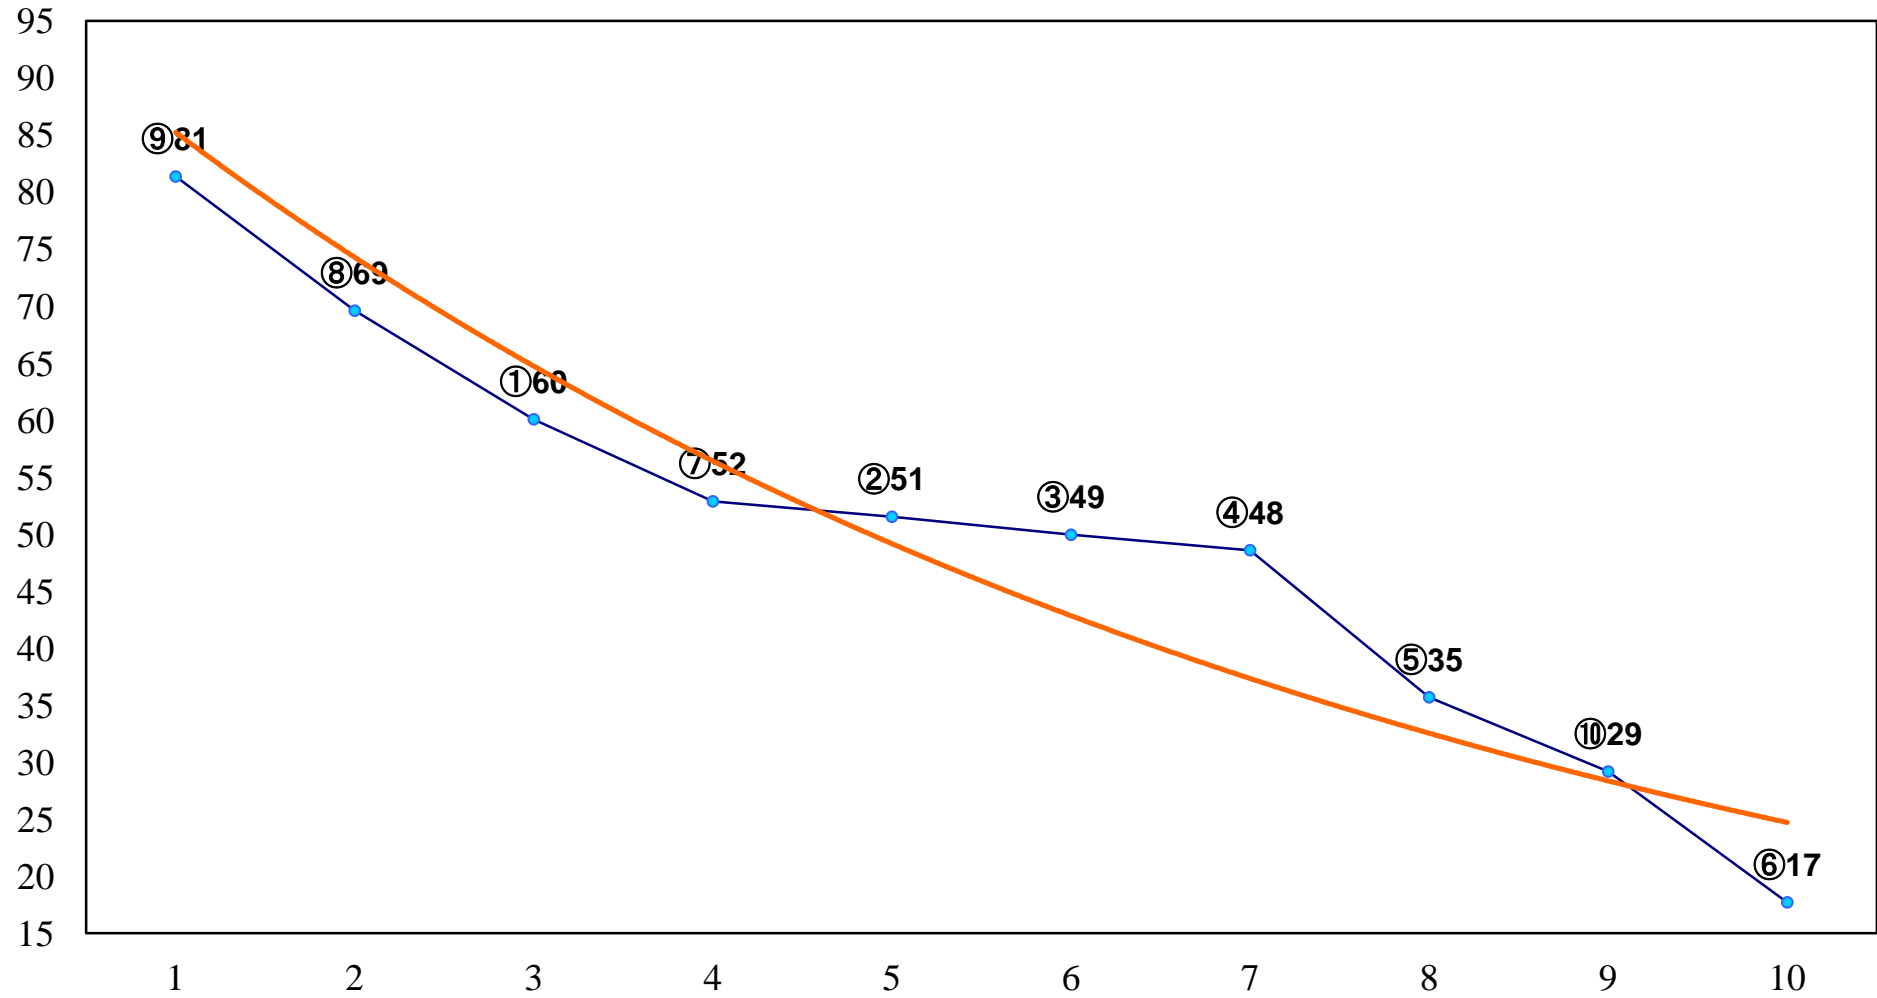

2015年10月28日(水) 浦和競馬 1R 10:20
2歳三 左1400m

2015年10月28日(水) 浦和競馬 2R 10:50
3歳五 左1400m

2015年10月28日(水) 浦和競馬 3R 11:20
C3五六 左1400m

2015年10月28日(水) 浦和競馬 4R 11:50
C3五六 左1500m

2015年10月28日(水) 浦和競馬 5R 12:20
C2九十一 左1400m

2015年10月28日(水) 浦和競馬 6R 12:50
C2九十一 左1400m