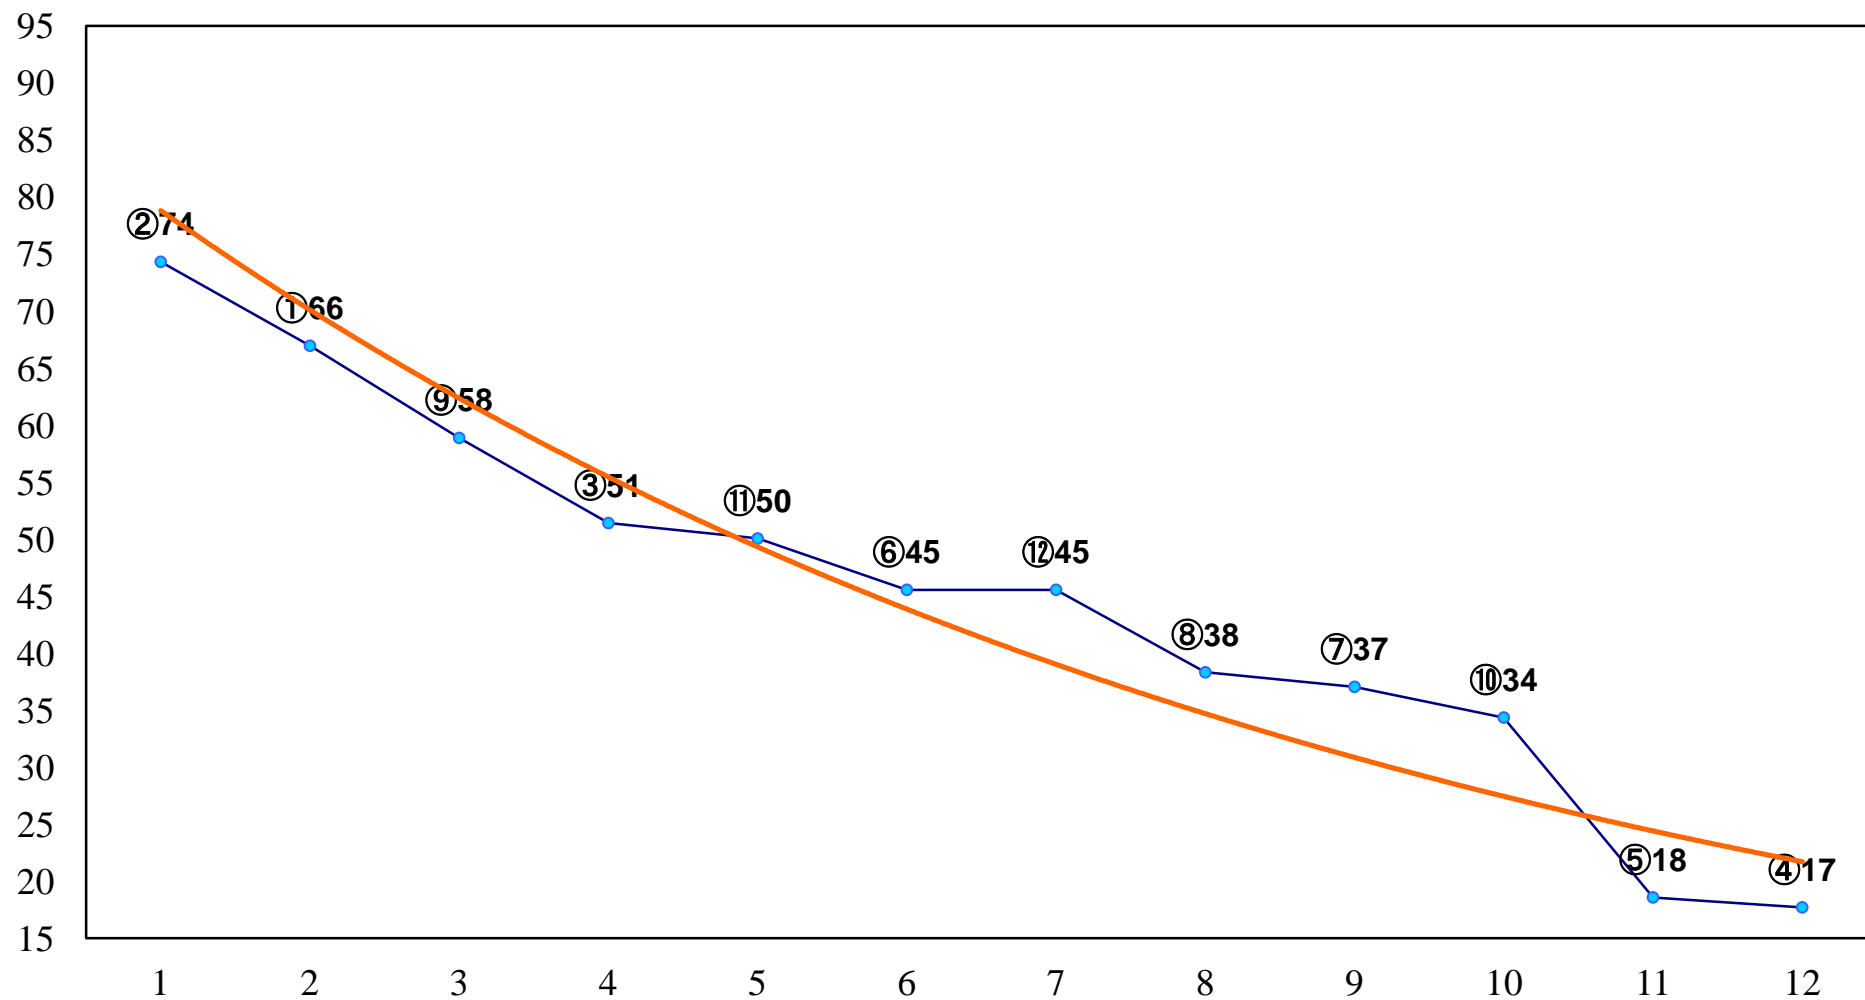

2015年10月29日(木) 浦和競馬 9R 14:35
川幅日本一こうのす賞C2四 左1500m