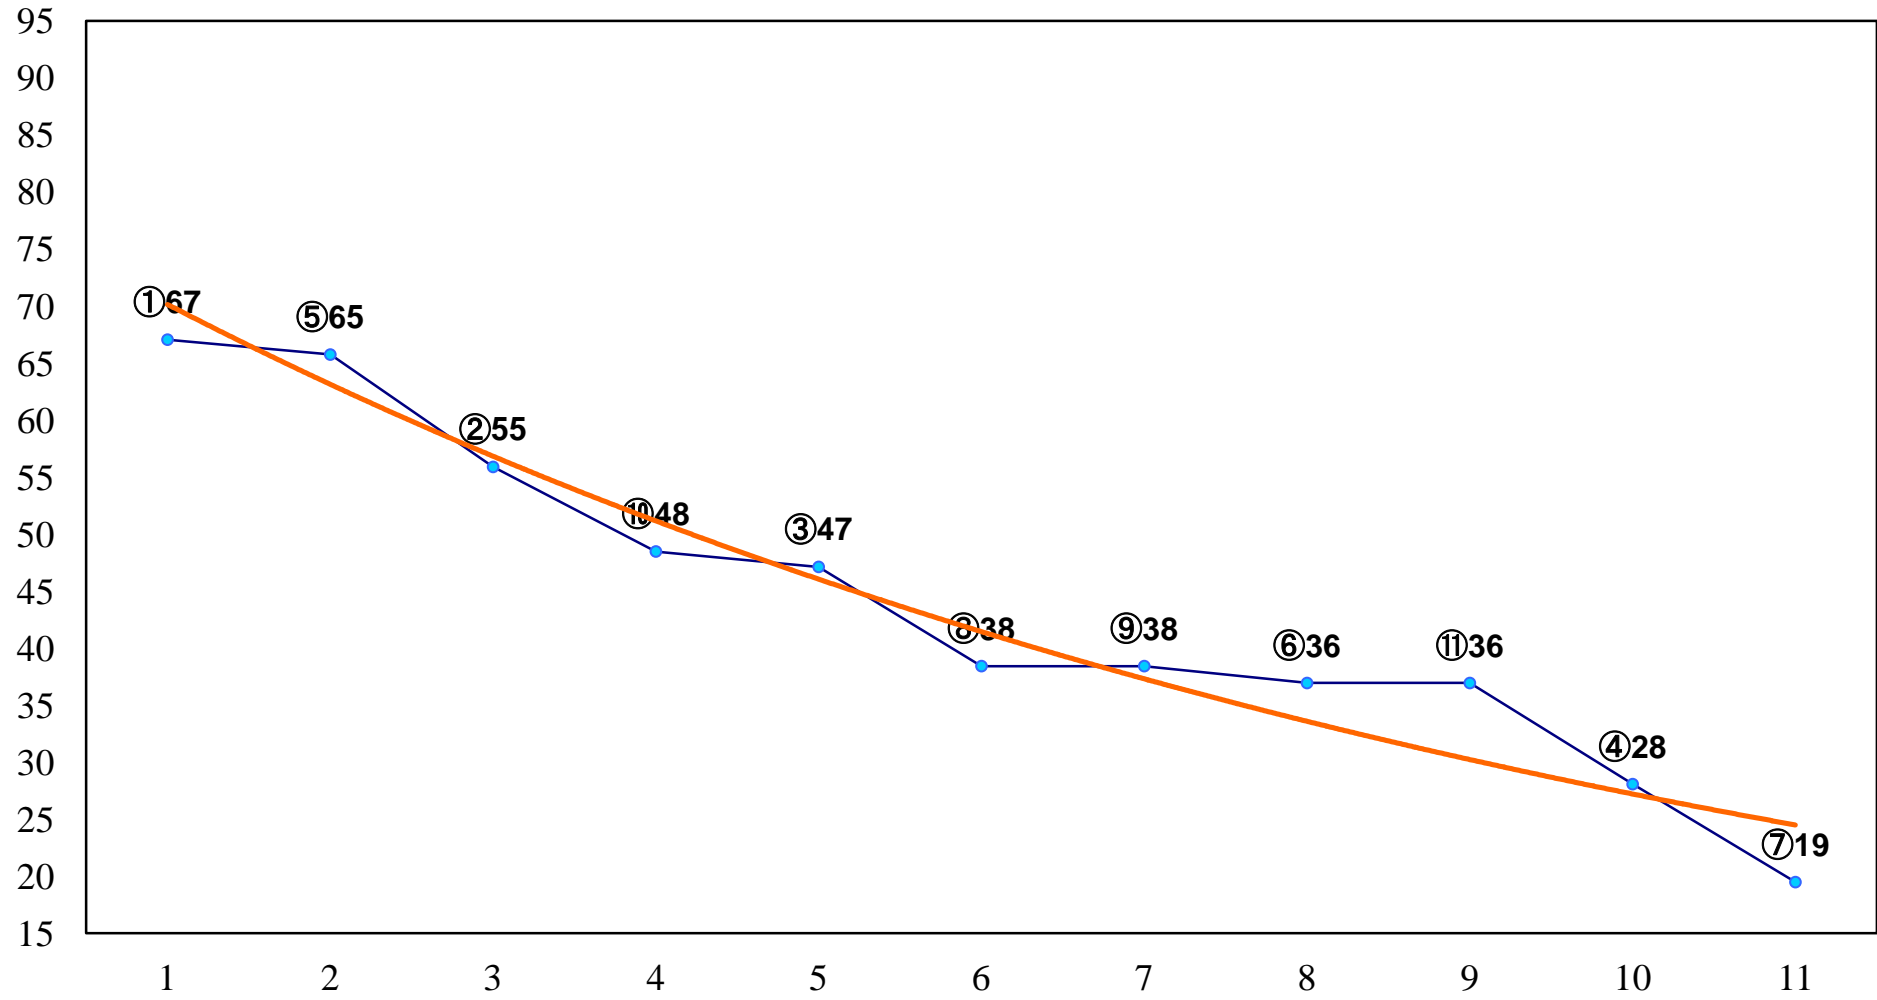

2015年10月29日(木) 浦和競馬 7R 13:25
C2十二 十三 左1400m