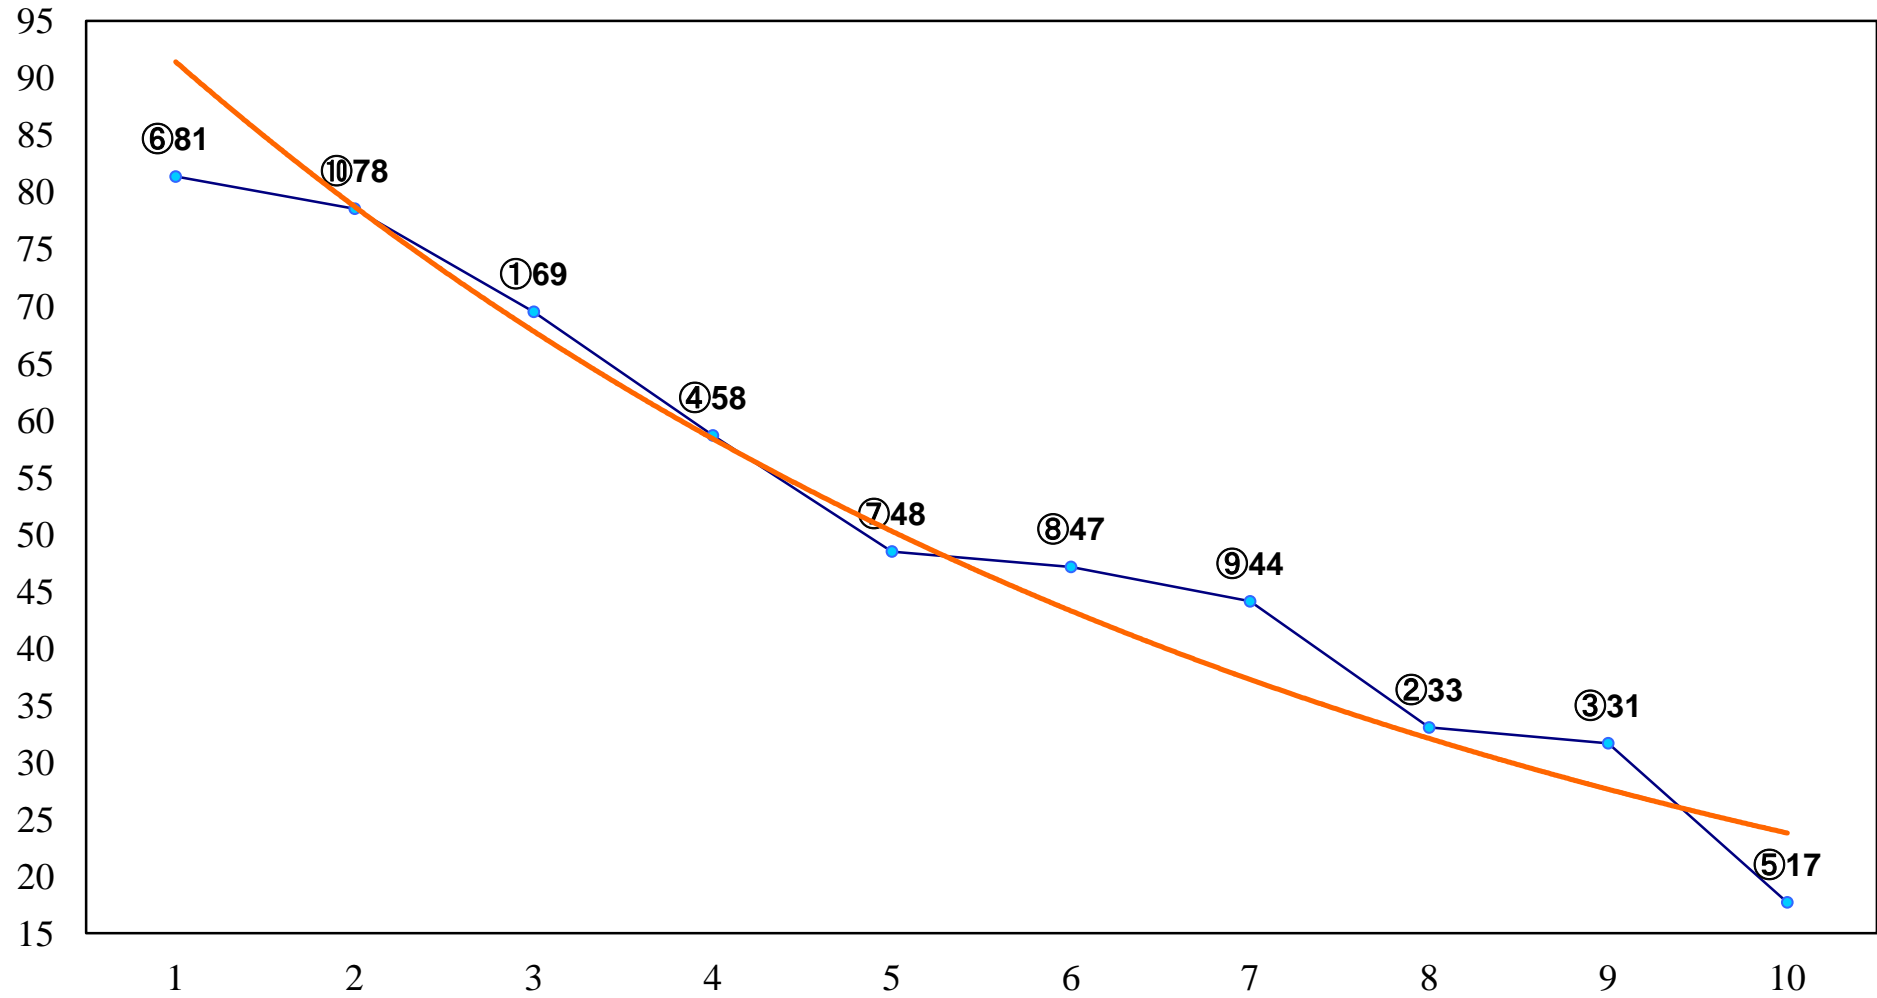

2015年10月29日(木) 浦和競馬 1R 10:20
2歳五 左1300m

2015年10月29日(木) 浦和競馬 2R 10:50
2歳四 左1300m

2015年10月29日(木) 浦和競馬 3R 11:20
3歳選抜馬イ 左1400m

2015年10月29日(木) 浦和競馬 5R 12:20
C3四 左1400m

2015年10月29日(木) 浦和競馬 6R 12:50
白秋賞C3一 左1500m