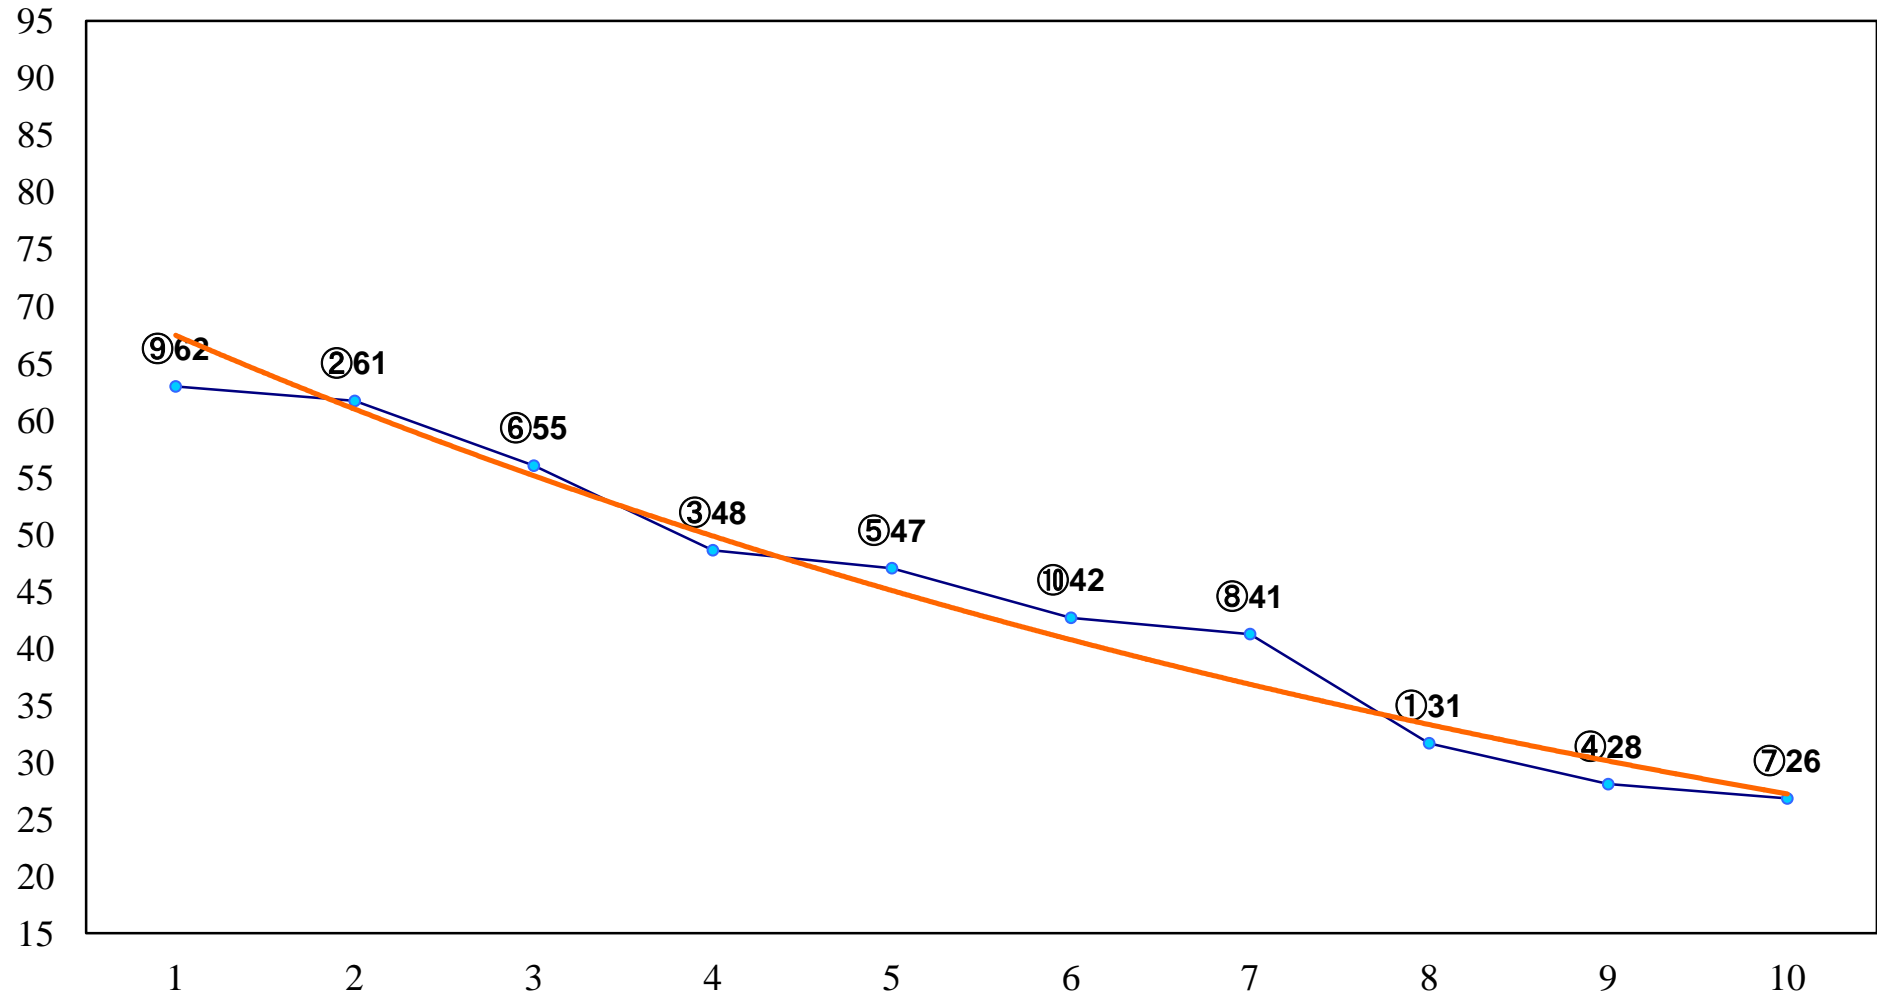

2015年10月29日(木) 浦和競馬 1R 10:20
2歳五 左1300m

2015年10月29日(木) 浦和競馬 2R 10:50
2歳四 左1300m

2015年10月29日(木) 浦和競馬 3R 11:20
3歳選抜馬イ 左1400m

2015年10月29日(木) 浦和競馬 5R 12:20
C3四 左1400m

2015年10月29日(木) 浦和競馬 6R 12:50
白秋賞C3一 左1500m