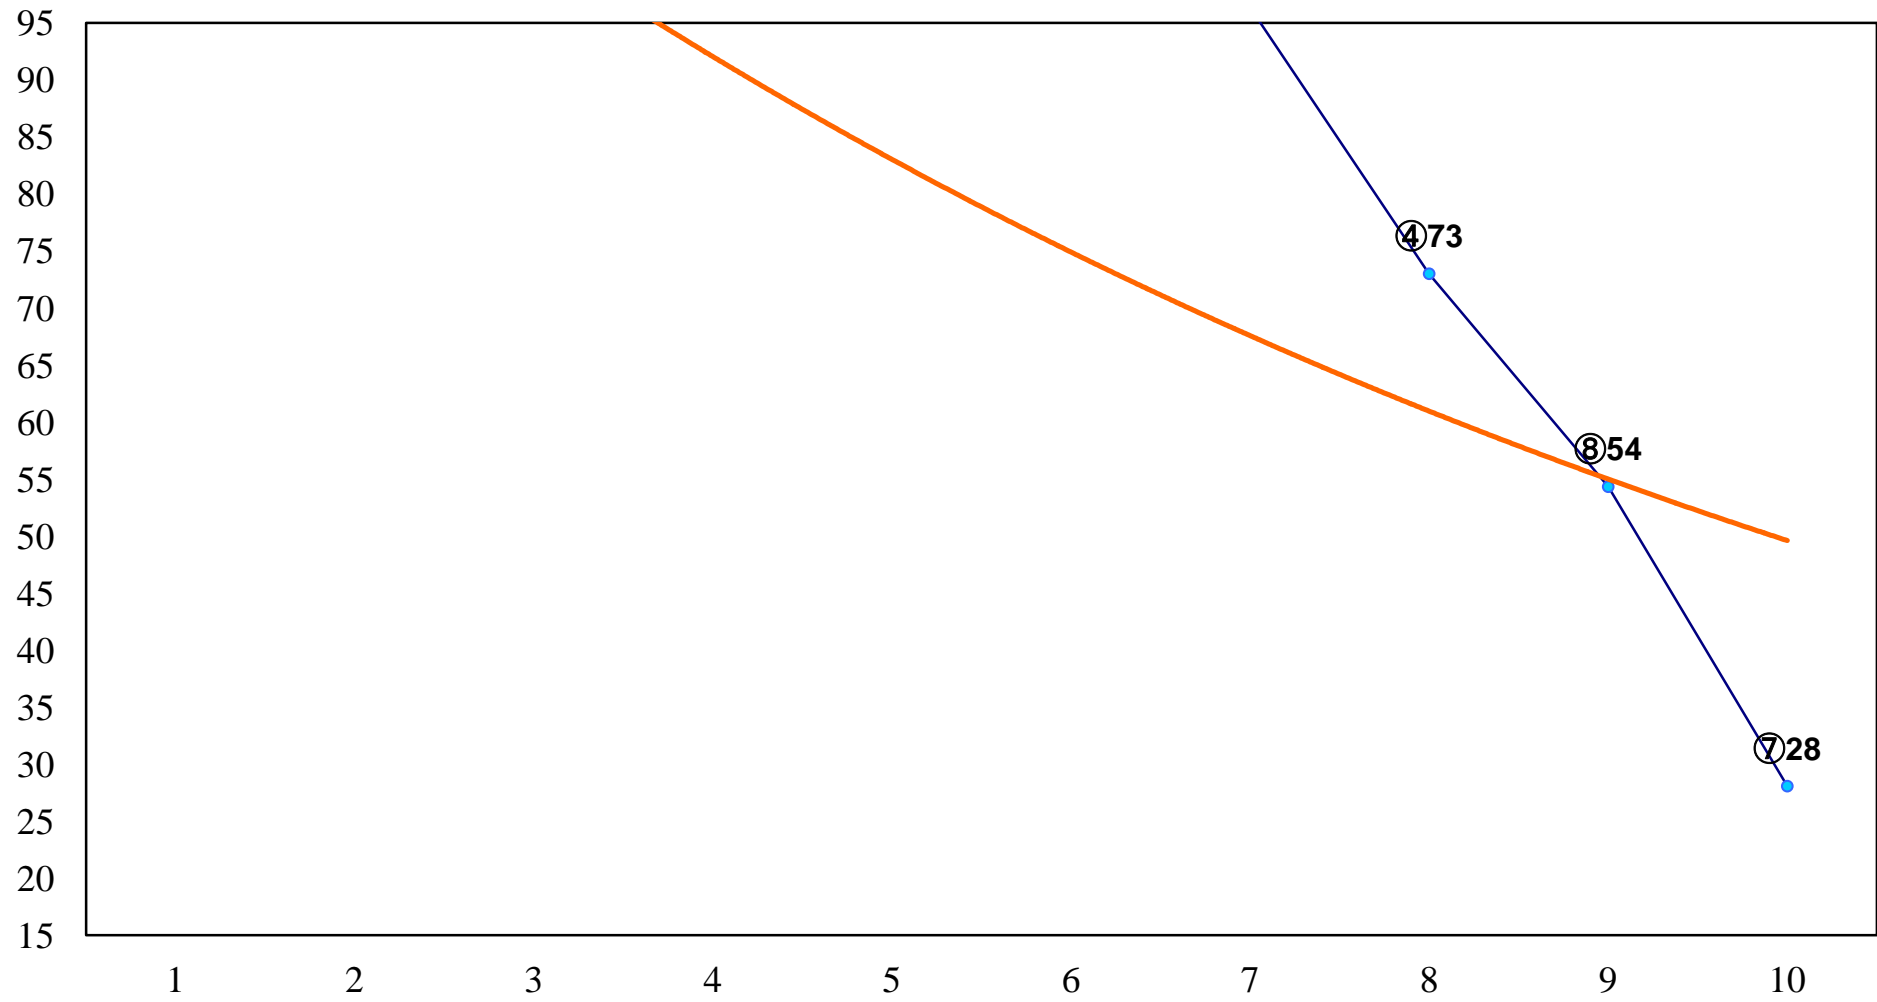

2015年10月29日(木) 浦和競馬 1R 10:20
2歳五 左1300m

2015年10月29日(木) 浦和競馬 2R 10:50
2歳四 左1300m

2015年10月29日(木) 浦和競馬 3R 11:20
3歳選抜馬イ 左1400m

2015年10月29日(木) 浦和競馬 5R 12:20
C3四 左1400m

2015年10月29日(木) 浦和競馬 6R 12:50
白秋賞C3一 左1500m