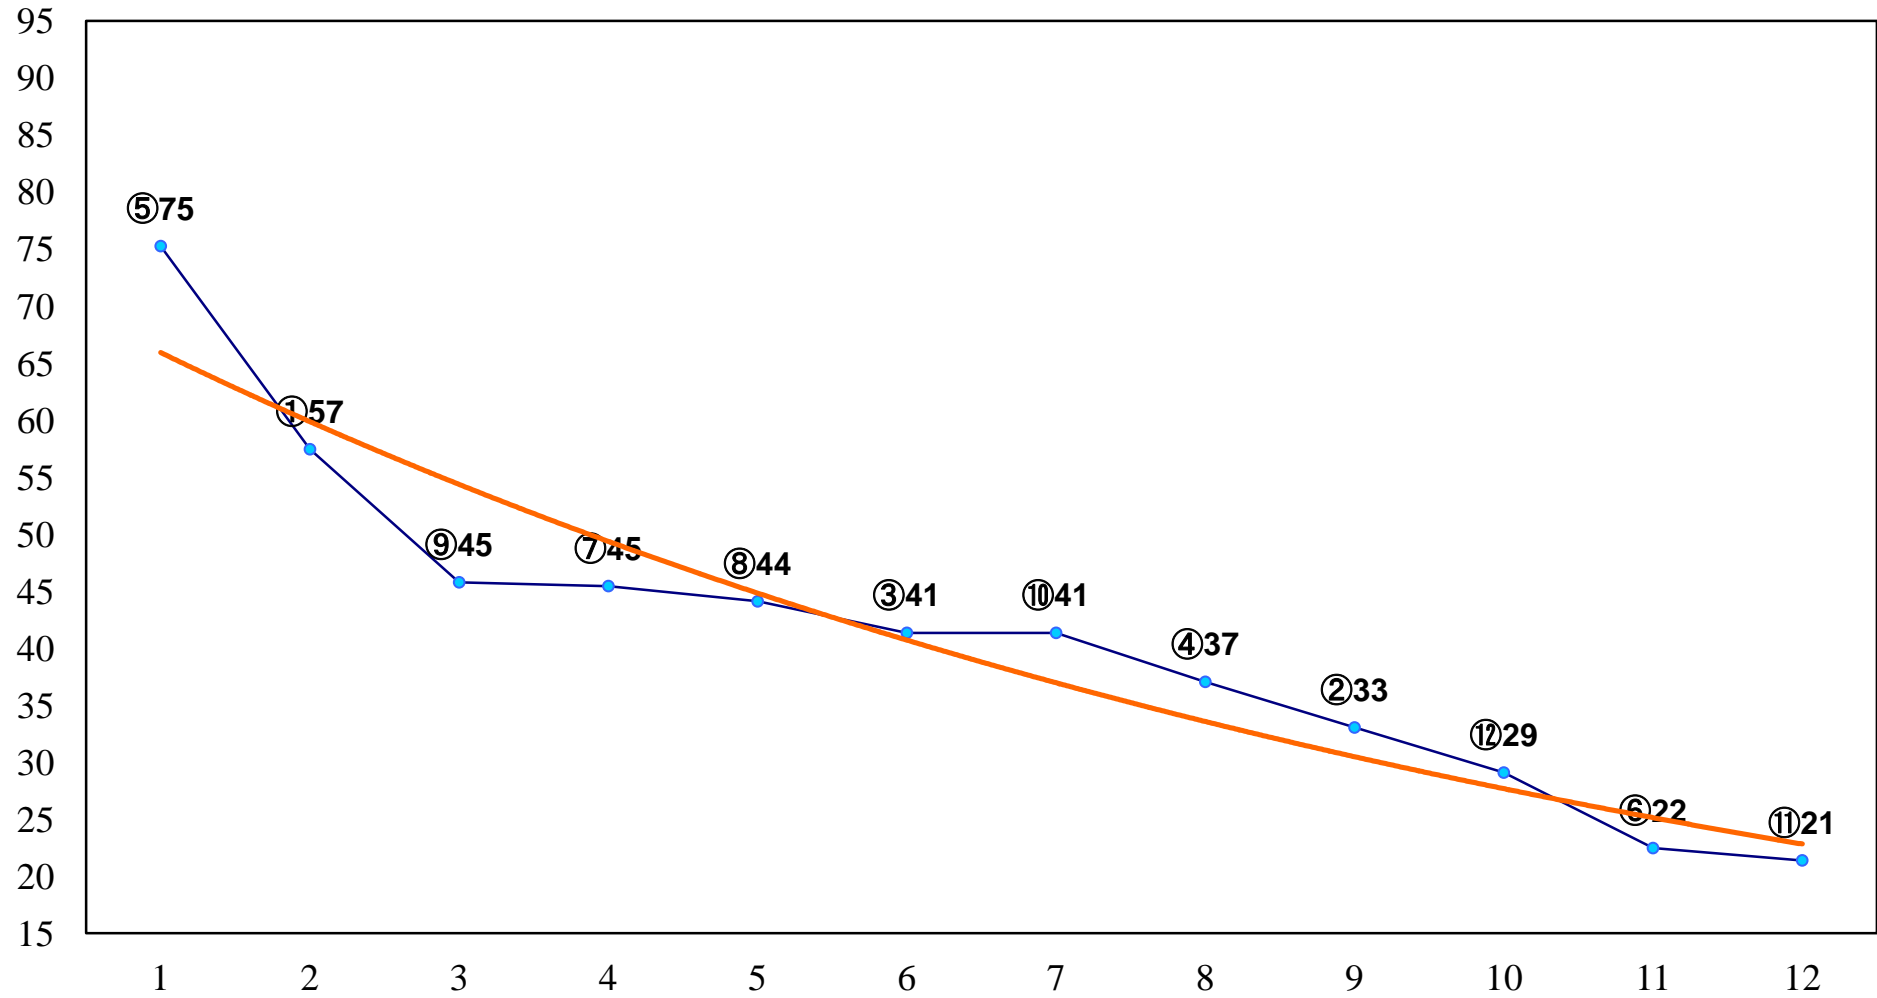

2015年10月29日(木) 浦和競馬 1R 10:20
2歳五 左1300m

2015年10月29日(木) 浦和競馬 2R 10:50
2歳四 左1300m

2015年10月29日(木) 浦和競馬 3R 11:20
3歳選抜馬イ 左1400m

2015年10月29日(木) 浦和競馬 5R 12:20
C3四 左1400m

2015年10月29日(木) 浦和競馬 6R 12:50
白秋賞C3一 左1500m