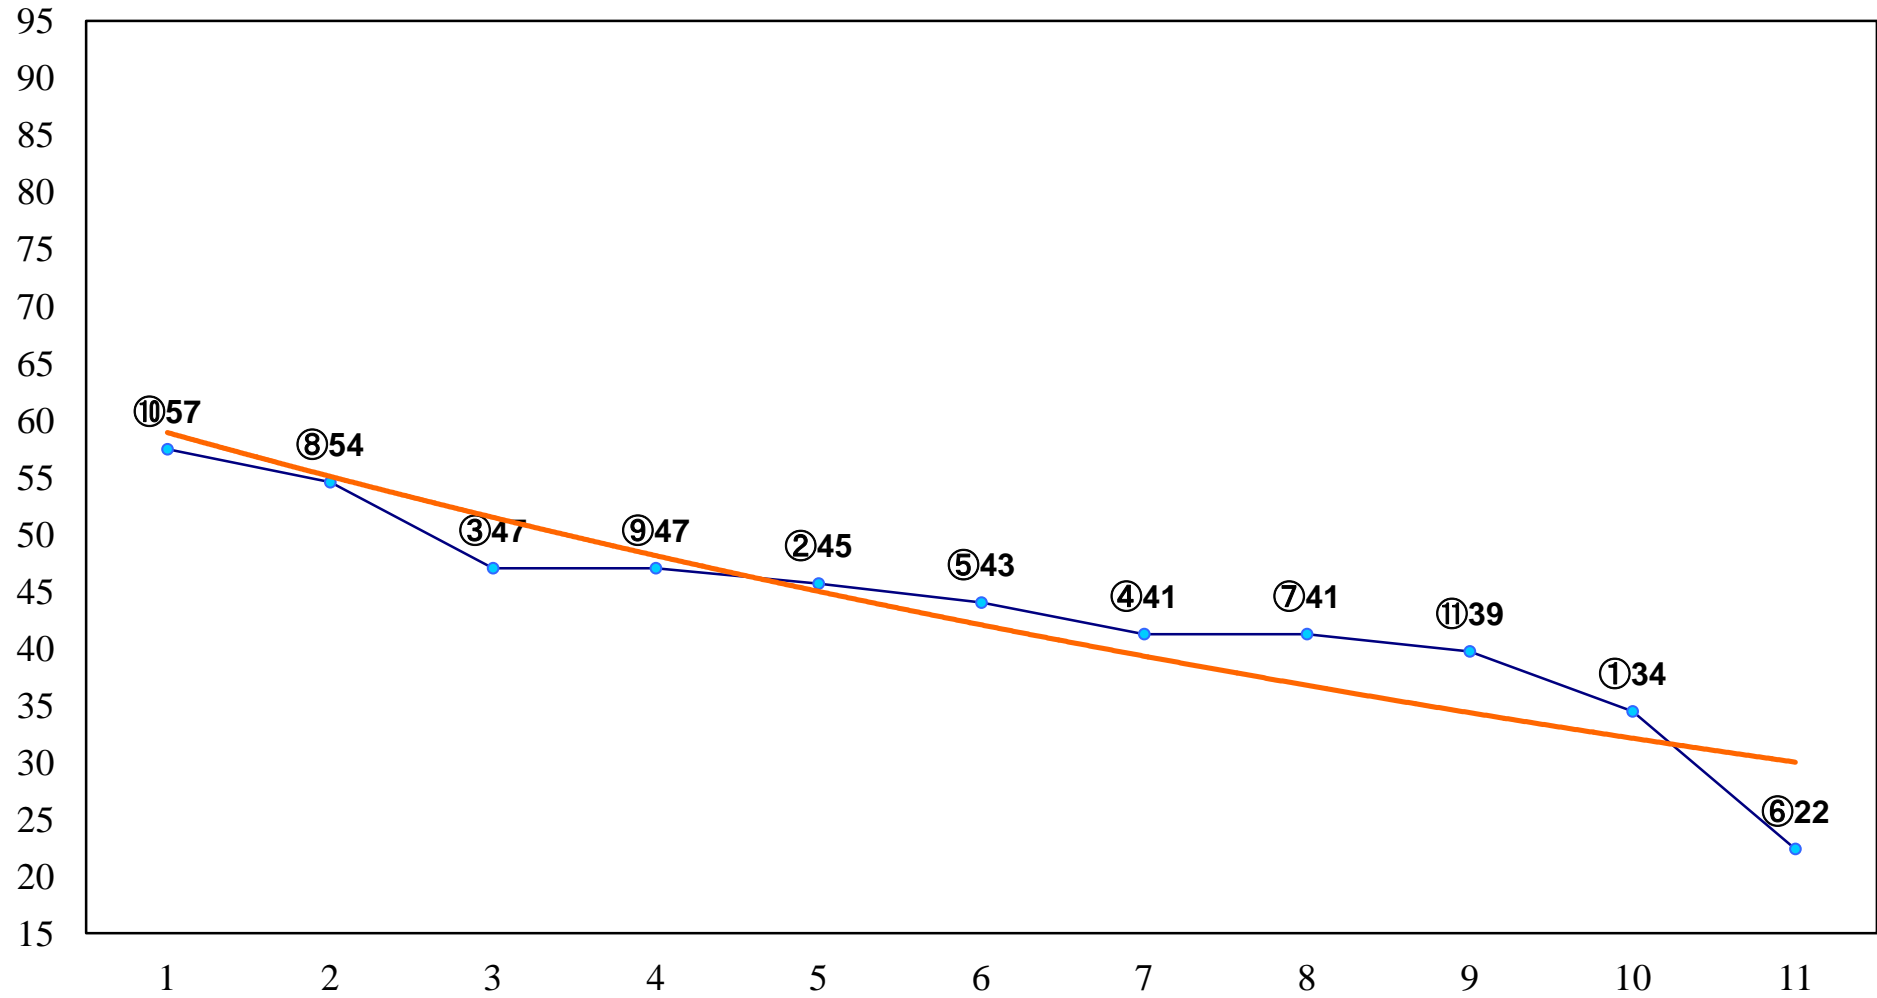

2015年10月29日(木) 浦和競馬 12R 16:20
秋陽特別C1二 左1500m