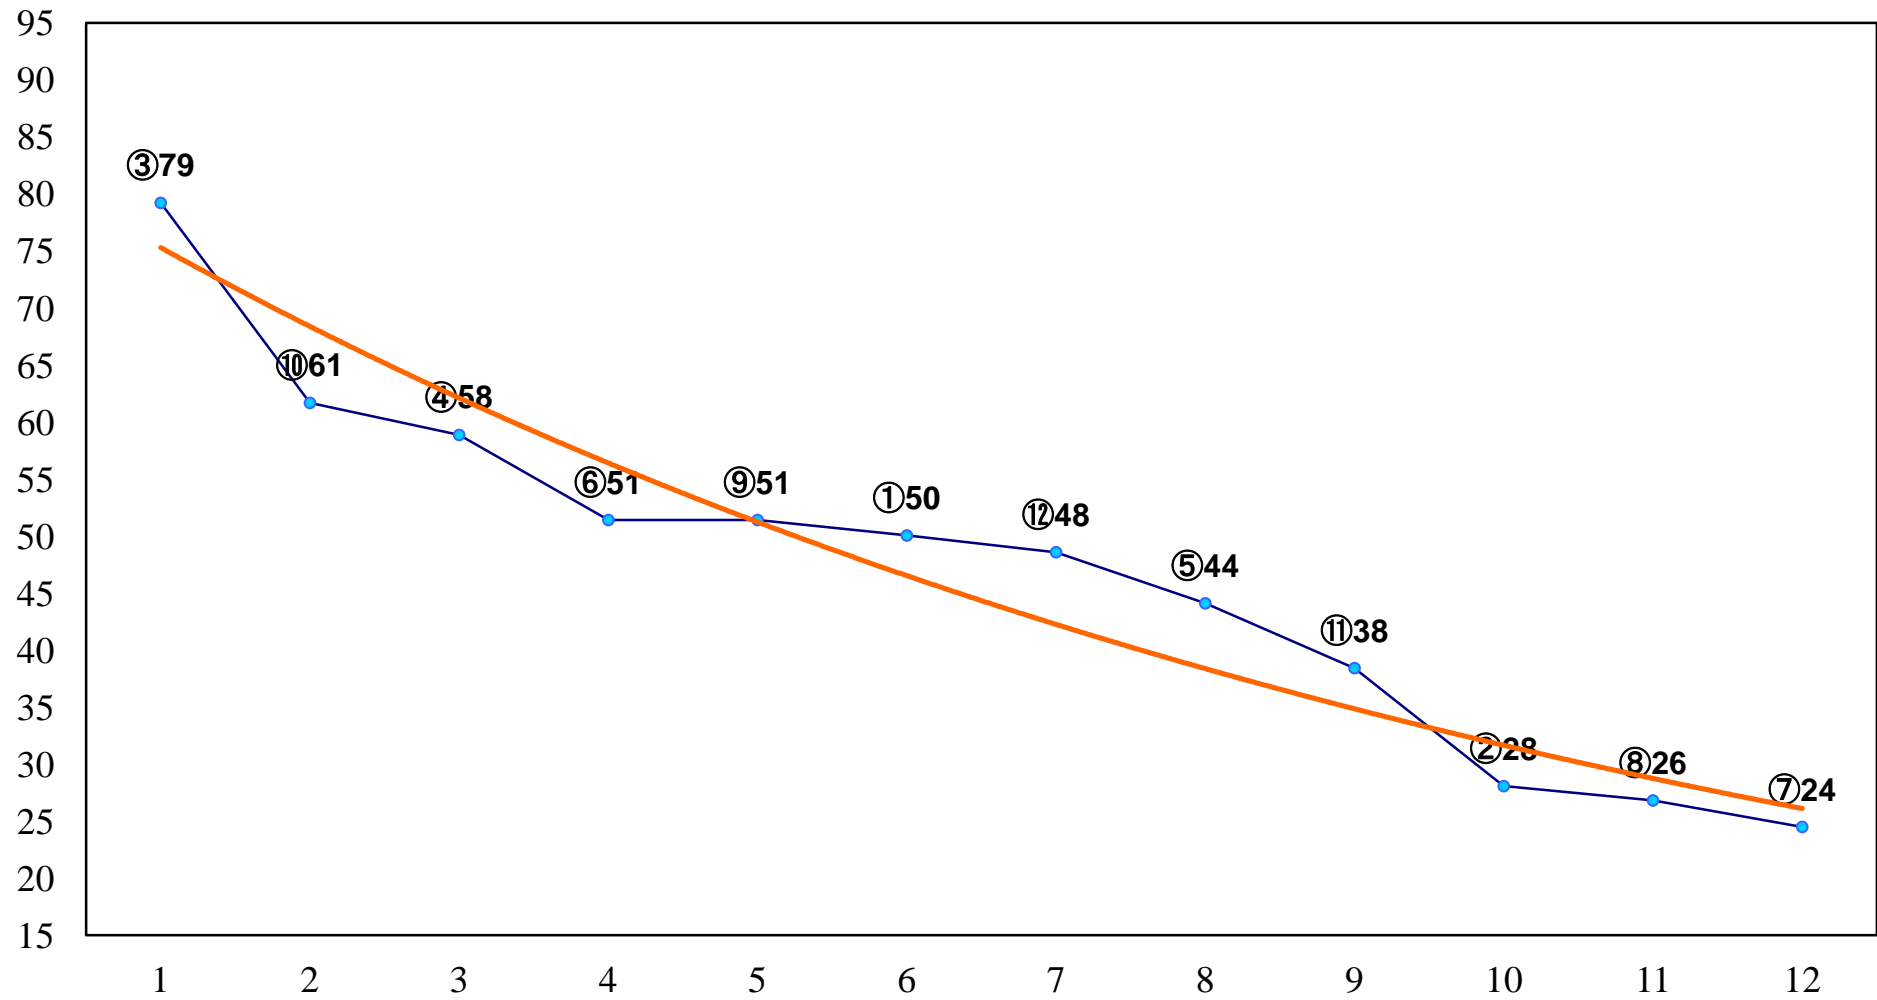

2015年10月29日(木) 浦和競馬 8R 14:00
C2十二 十三 左1400m