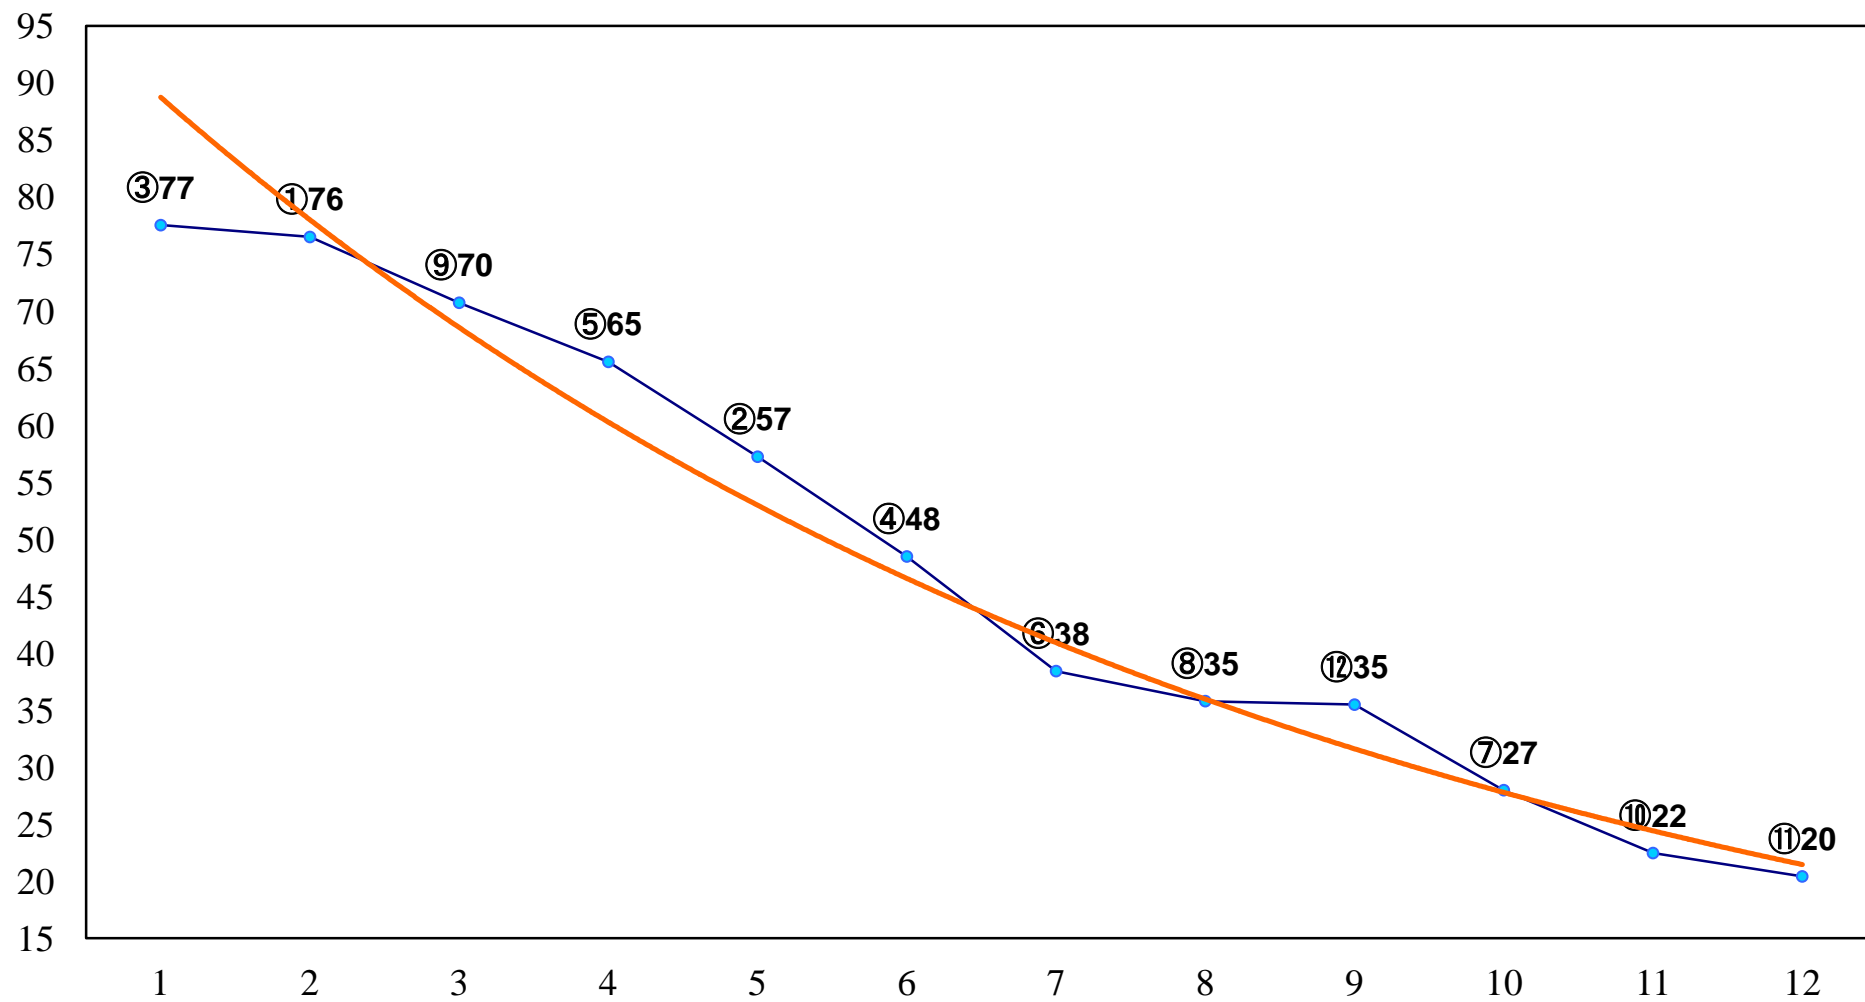

2015年10月29日(木) 浦和競馬 10R 15:10
J交 マルチメモリー特別B2B3選抜馬 左1400m