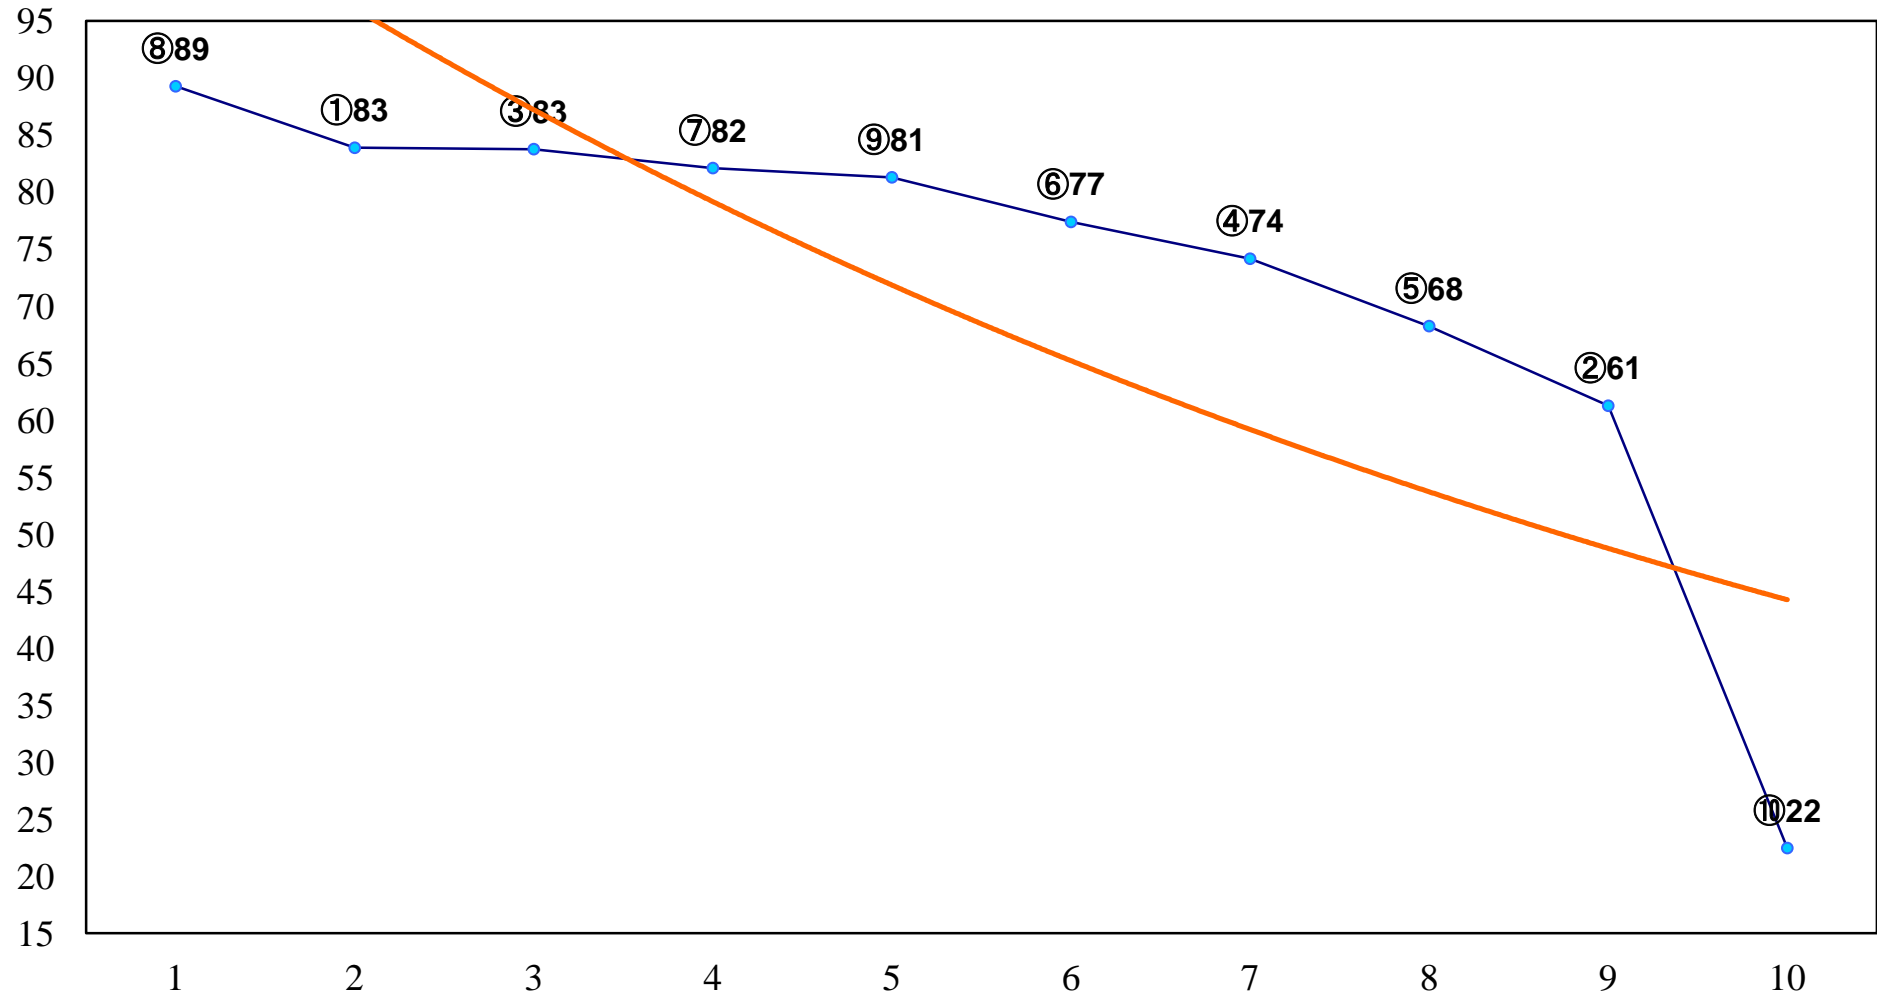

2015年10月29日(木) 浦和競馬 1R 10:20
2歳五 左1300m

2015年10月29日(木) 浦和競馬 2R 10:50
2歳四 左1300m

2015年10月29日(木) 浦和競馬 3R 11:20
3歳選抜馬イ 左1400m

2015年10月29日(木) 浦和競馬 5R 12:20
C3四 左1400m

2015年10月29日(木) 浦和競馬 6R 12:50
白秋賞C3一 左1500m