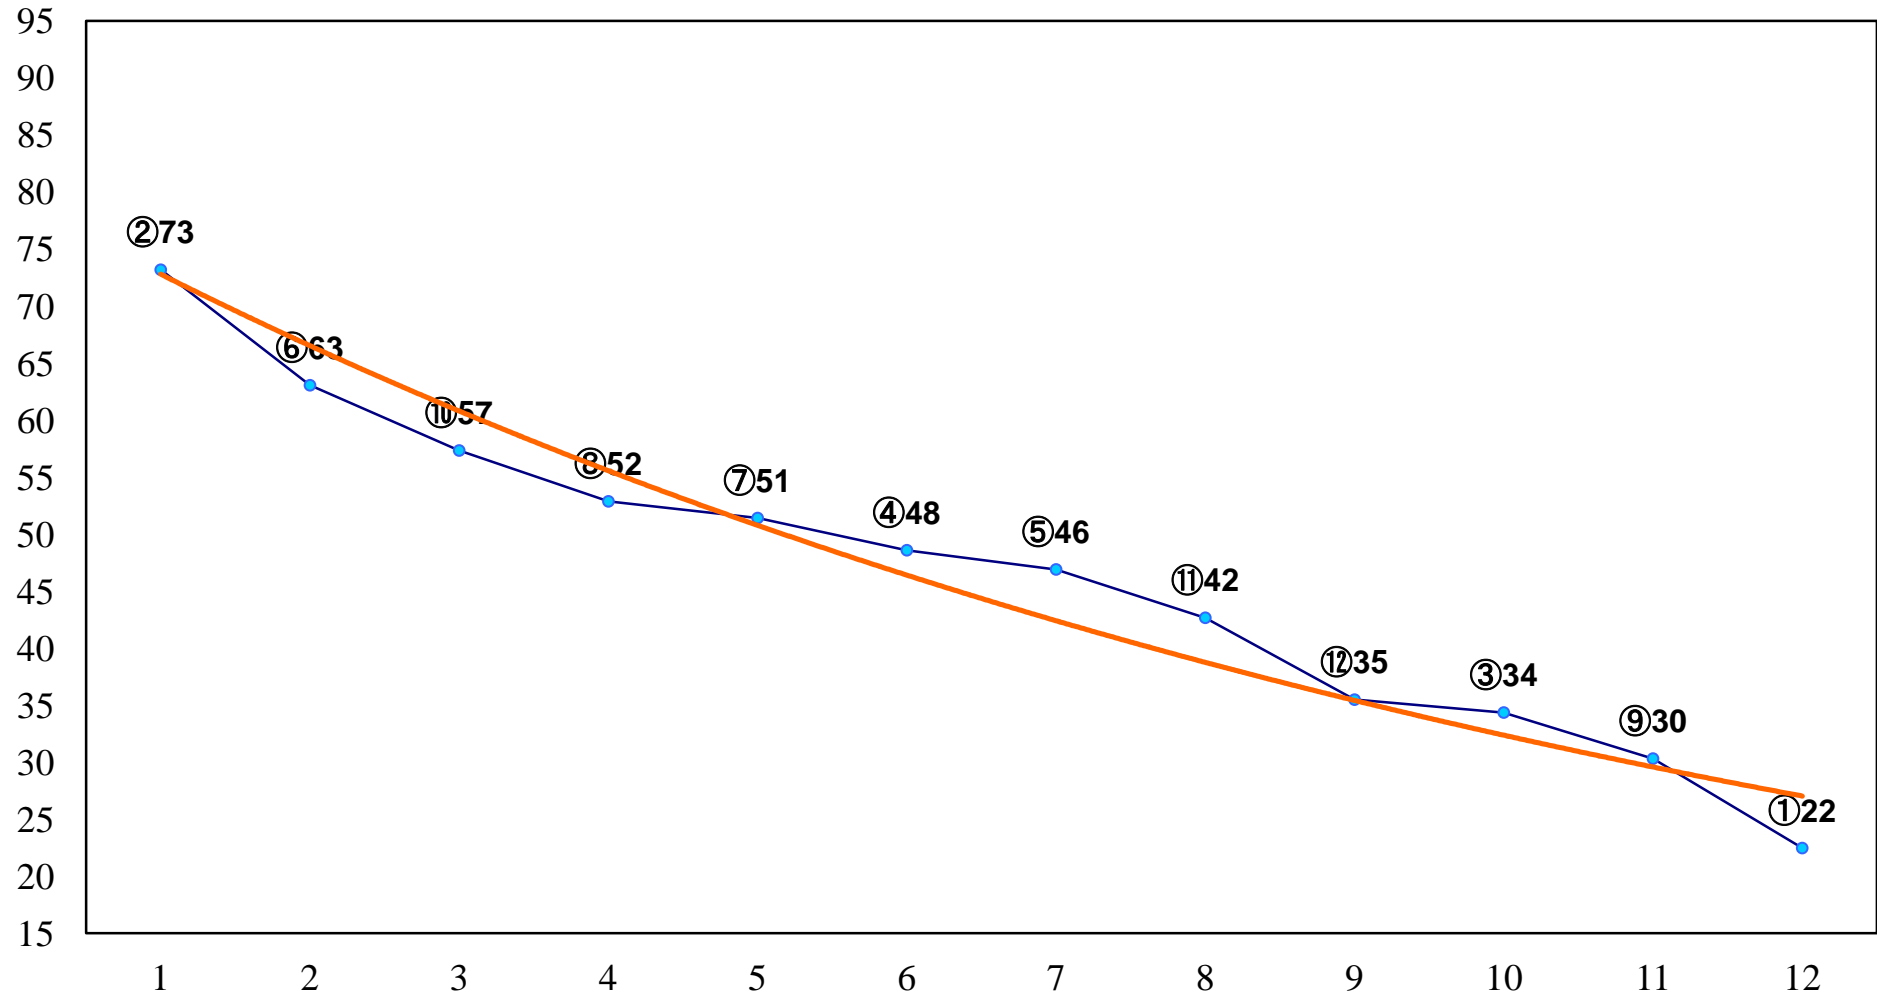

2015年10月30日(金) 浦和競馬 6R 13:25
C2十四 十五 十六 左1400m