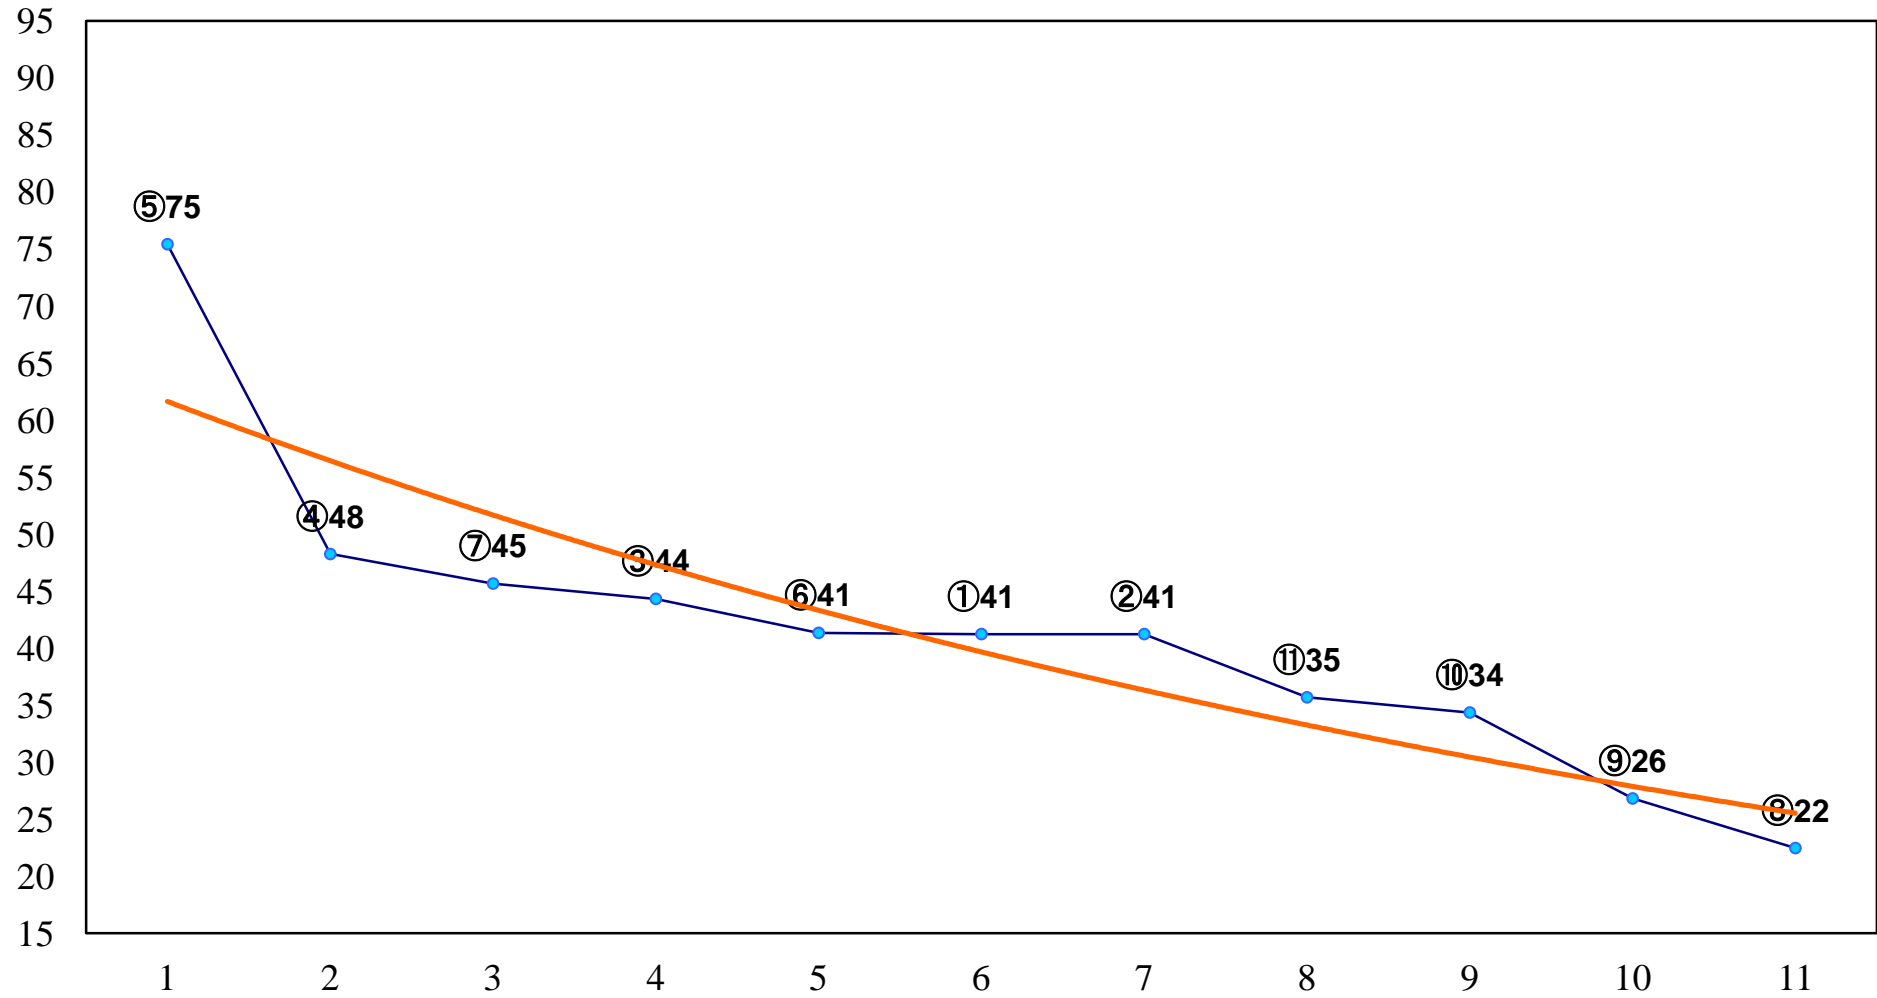

2015年10月30日(金) 浦和競馬 11R 16:20
紅葉特別C1ー 左1400m