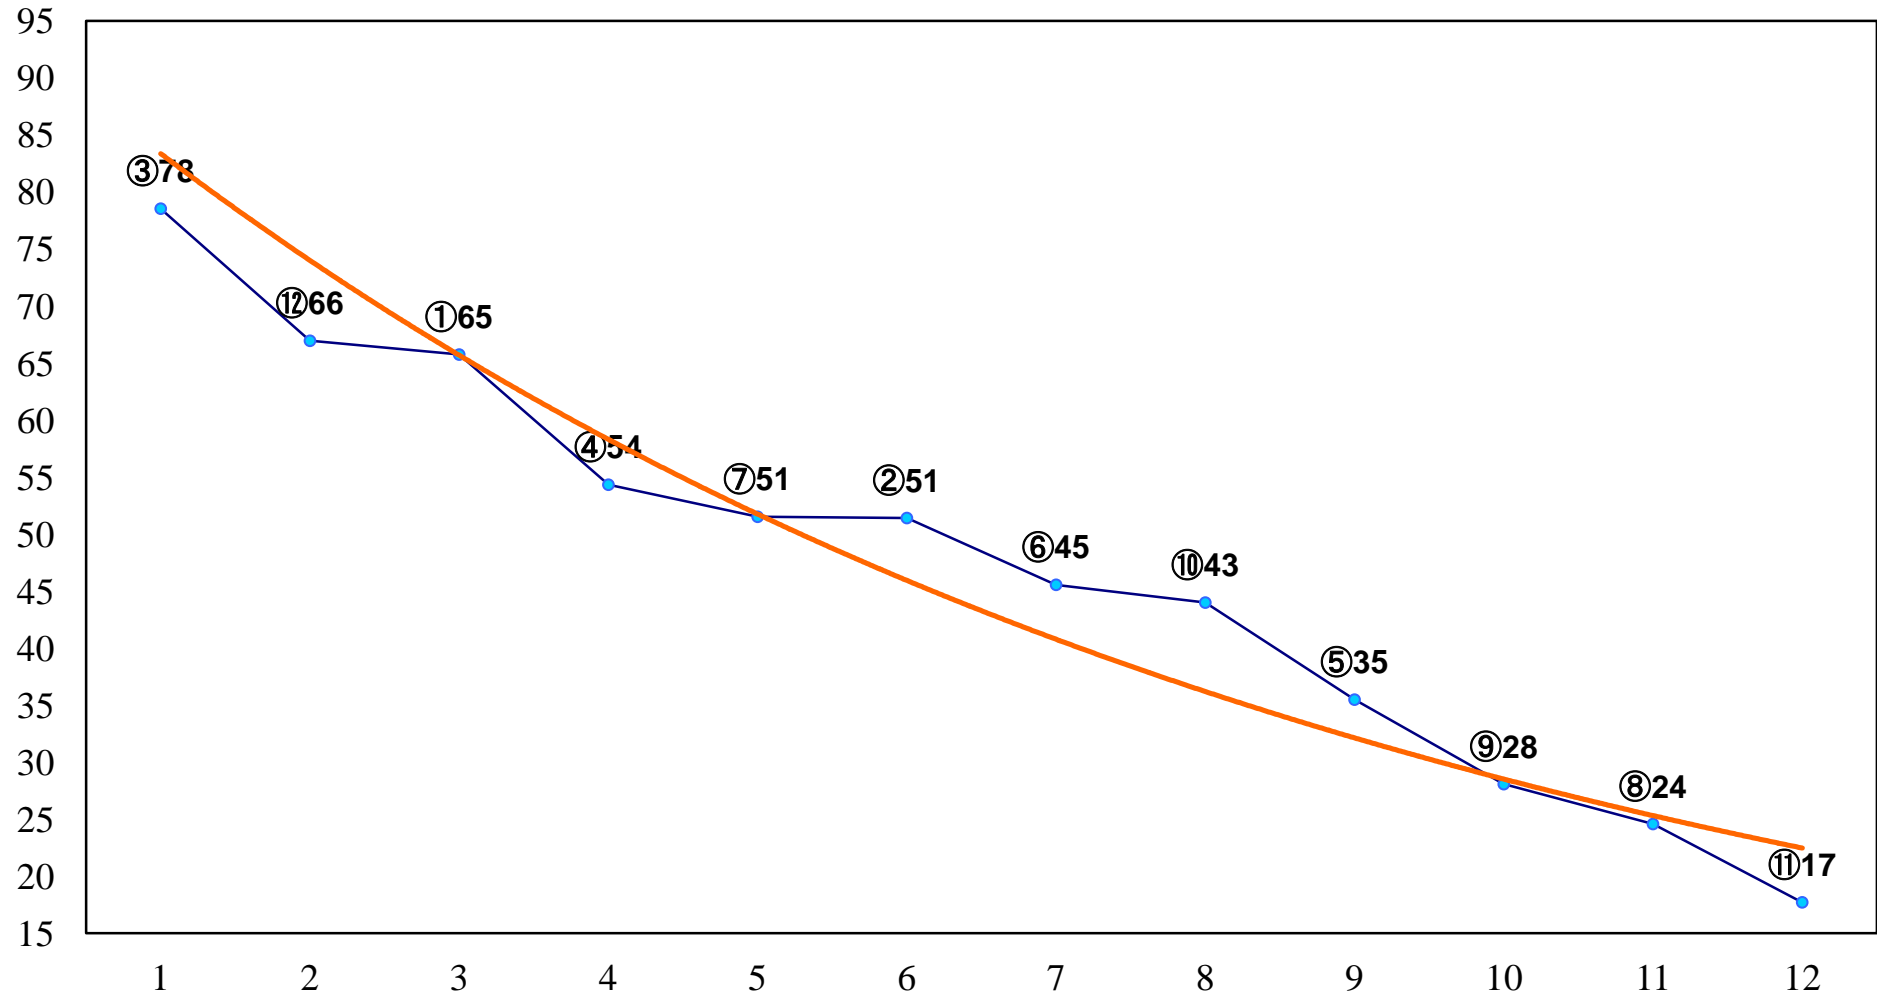

2015年10月30日(金) 浦和競馬 9R 15:10
ひなの里鴻巣賞C1四 左1500m