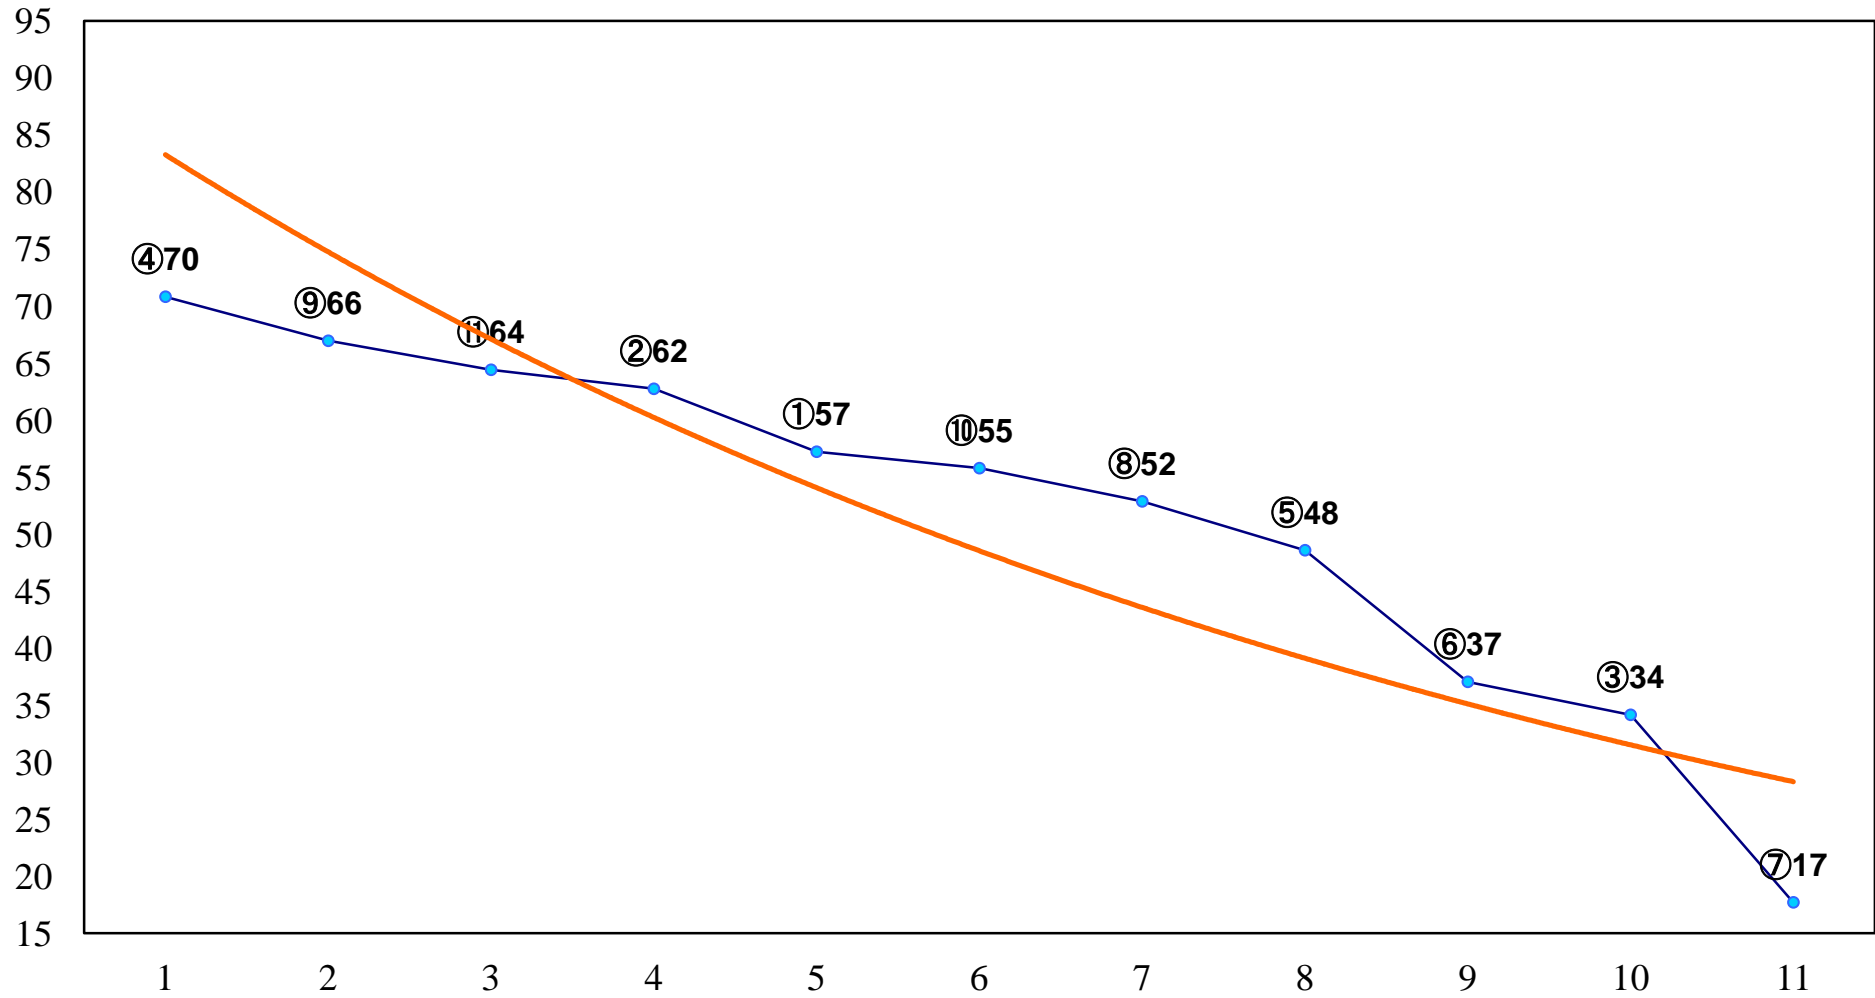

2015年10月30日(金) 浦和競馬 1R 10:50
ドリームチャレンジ2歳新馬 左800m

2015年10月30日(金) 浦和競馬 2R 11:20
3歳六 左1300m

2015年10月30日(金) 浦和競馬 3R 11:50
C3二 三 左1400m

2015年10月30日(金) 浦和競馬 4R 12:20
C3二 三 左1400m

2015年10月30日(金) 浦和競馬 5R 12:50
C2選抜馬 左800m