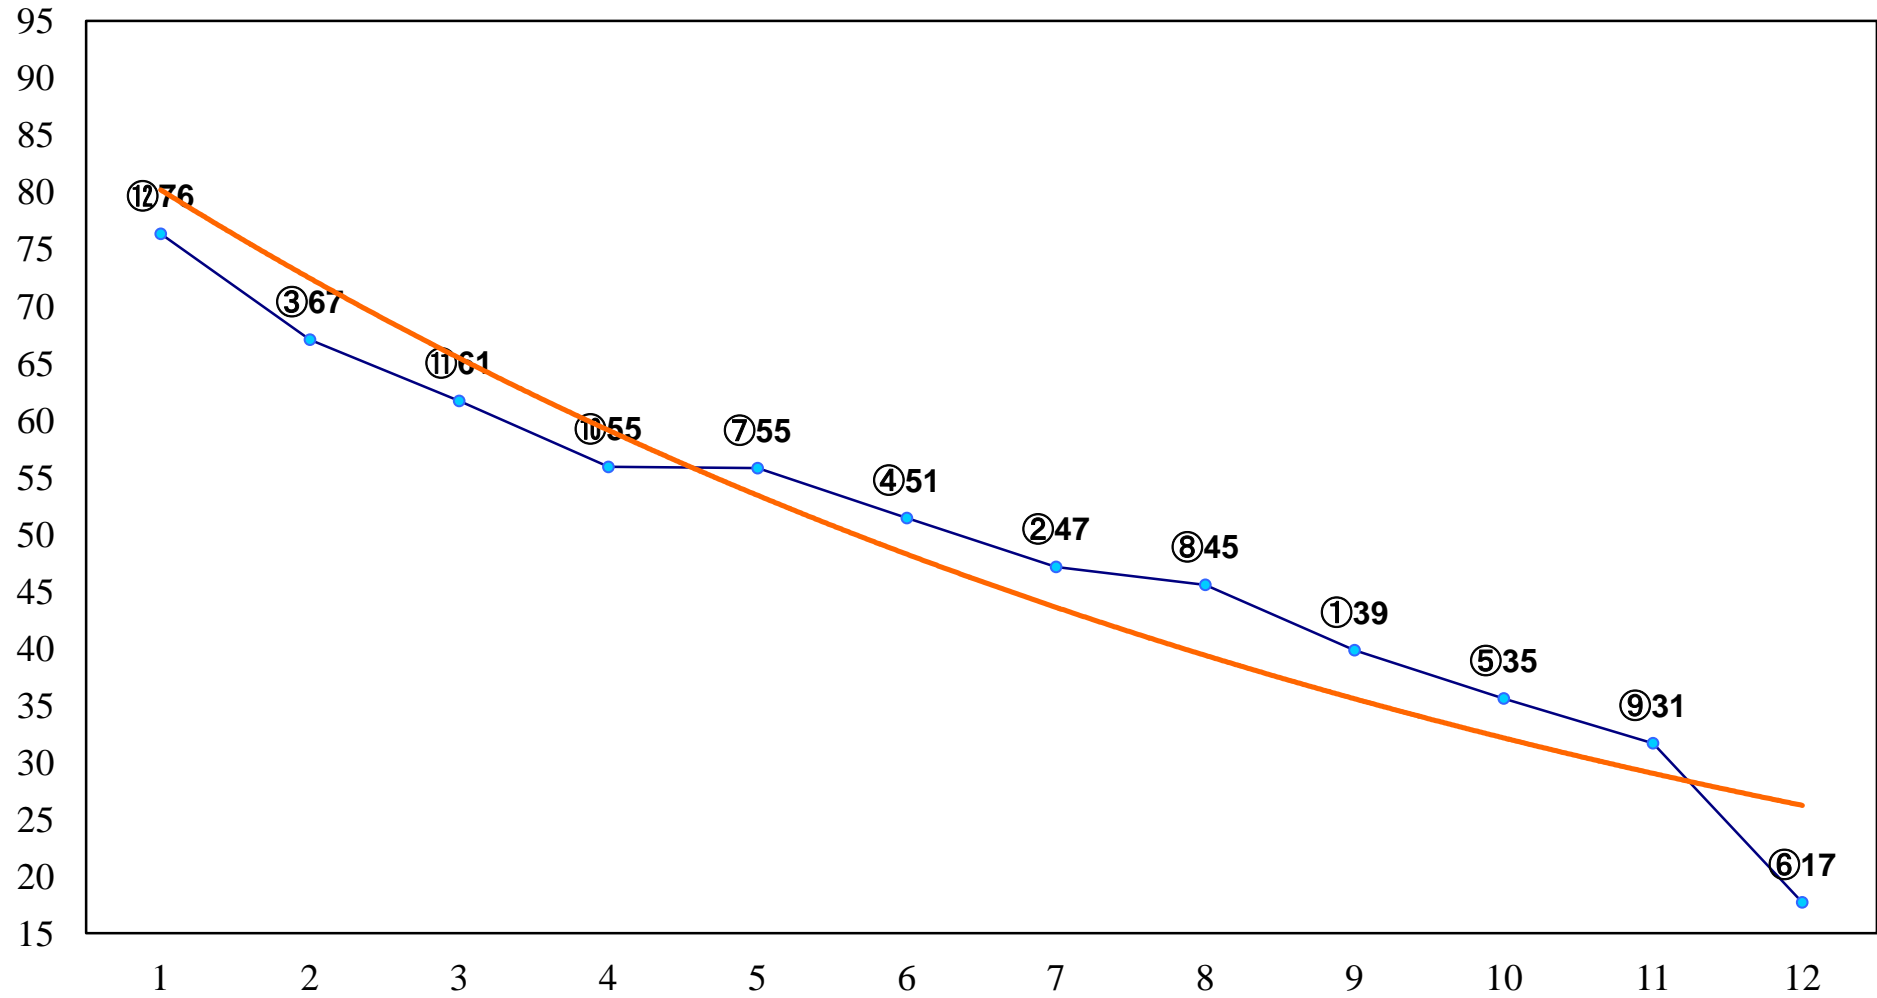

2015年10月30日(金) 浦和競馬 7R 14:00
C2十四 十五 十六 左1400m