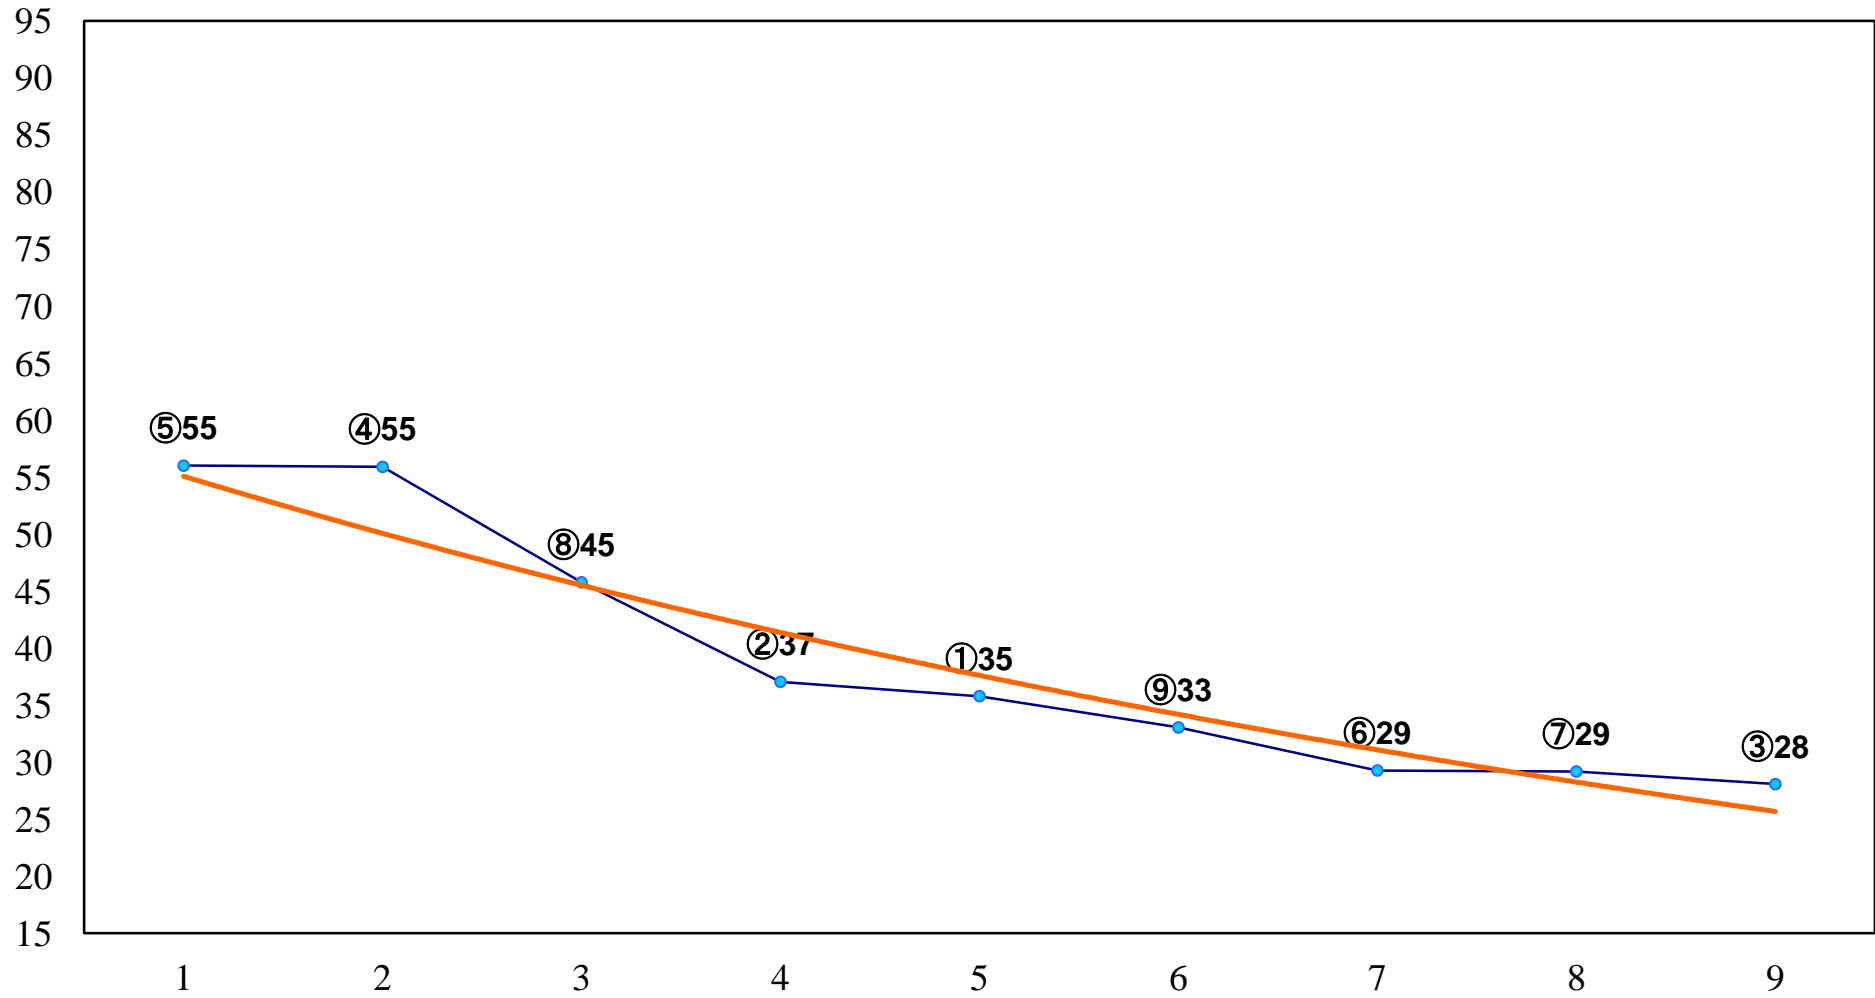

2015年10月30日(金) 浦和競馬 1R 10:50
ドリームチャレンジ2歳新馬 左800m

2015年10月30日(金) 浦和競馬 2R 11:20
3歳六 左1300m

2015年10月30日(金) 浦和競馬 3R 11:50
C3二 三 左1400m

2015年10月30日(金) 浦和競馬 4R 12:20
C3二 三 左1400m

2015年10月30日(金) 浦和競馬 5R 12:50
C2選抜馬 左800m