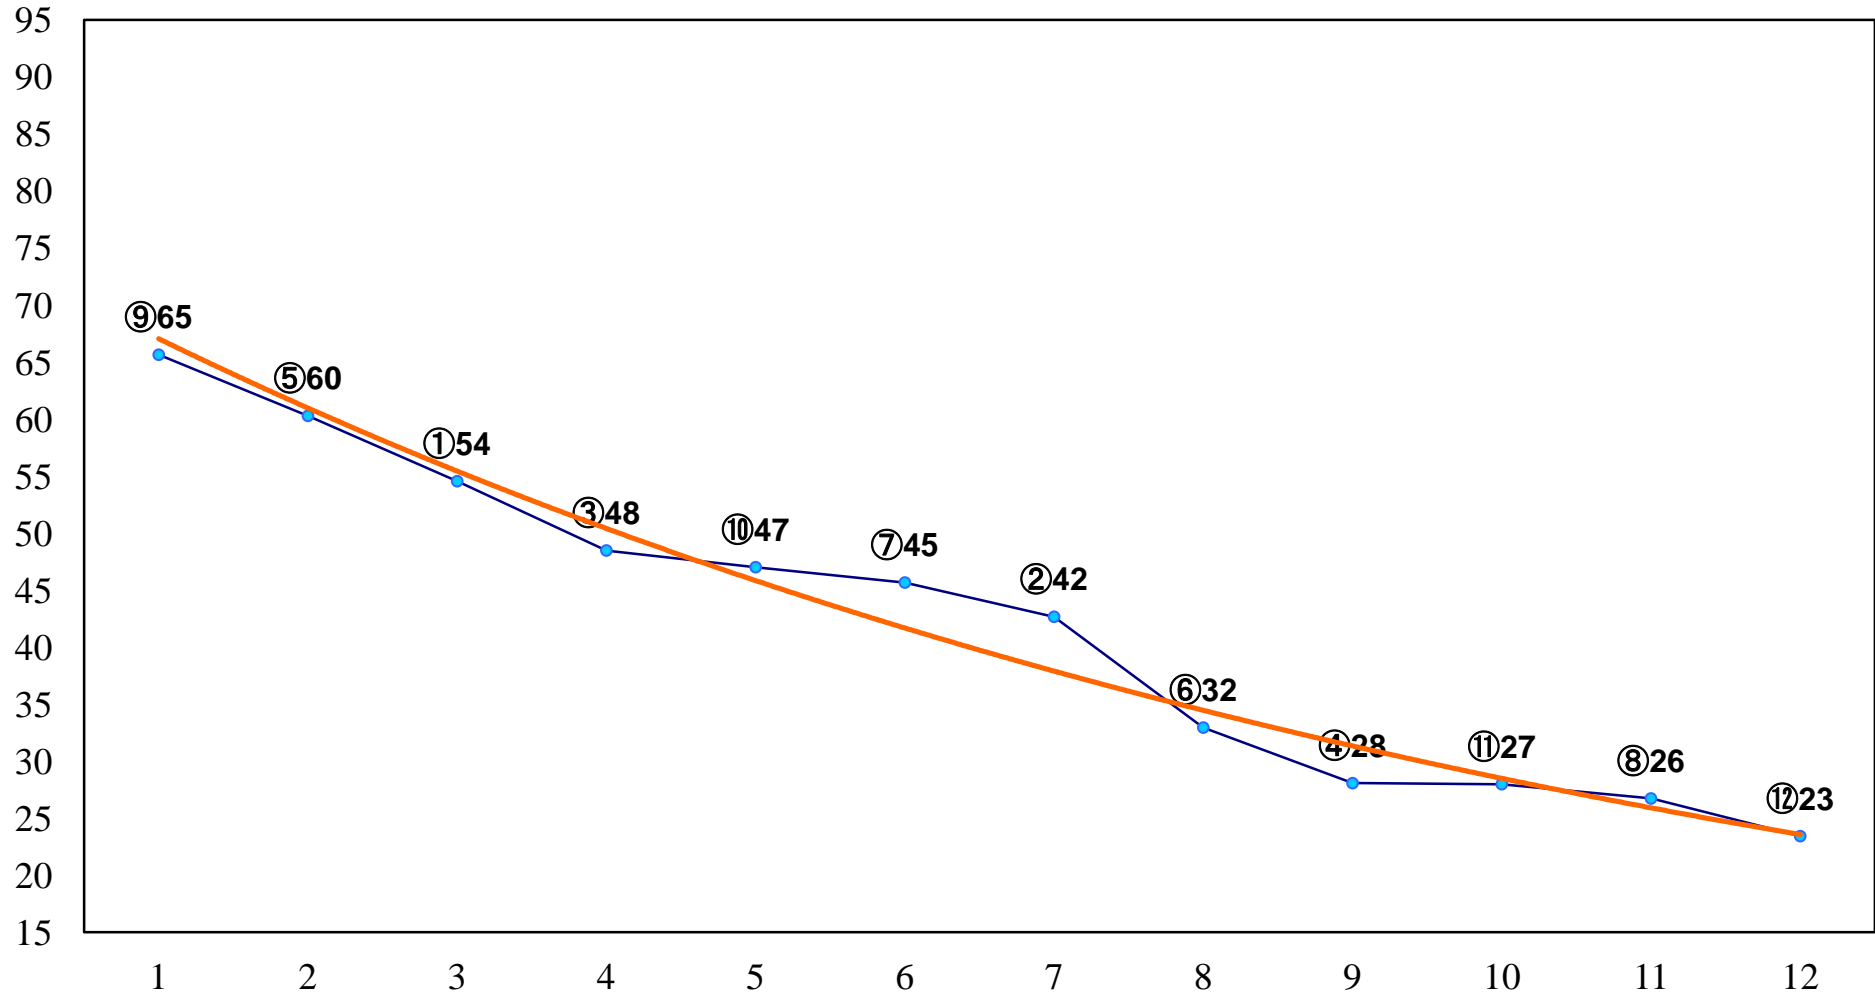

2015年10月30日(金) 浦和競馬 8R 14:35
ハロウィン賞C2十四 十五 十六 左1500m