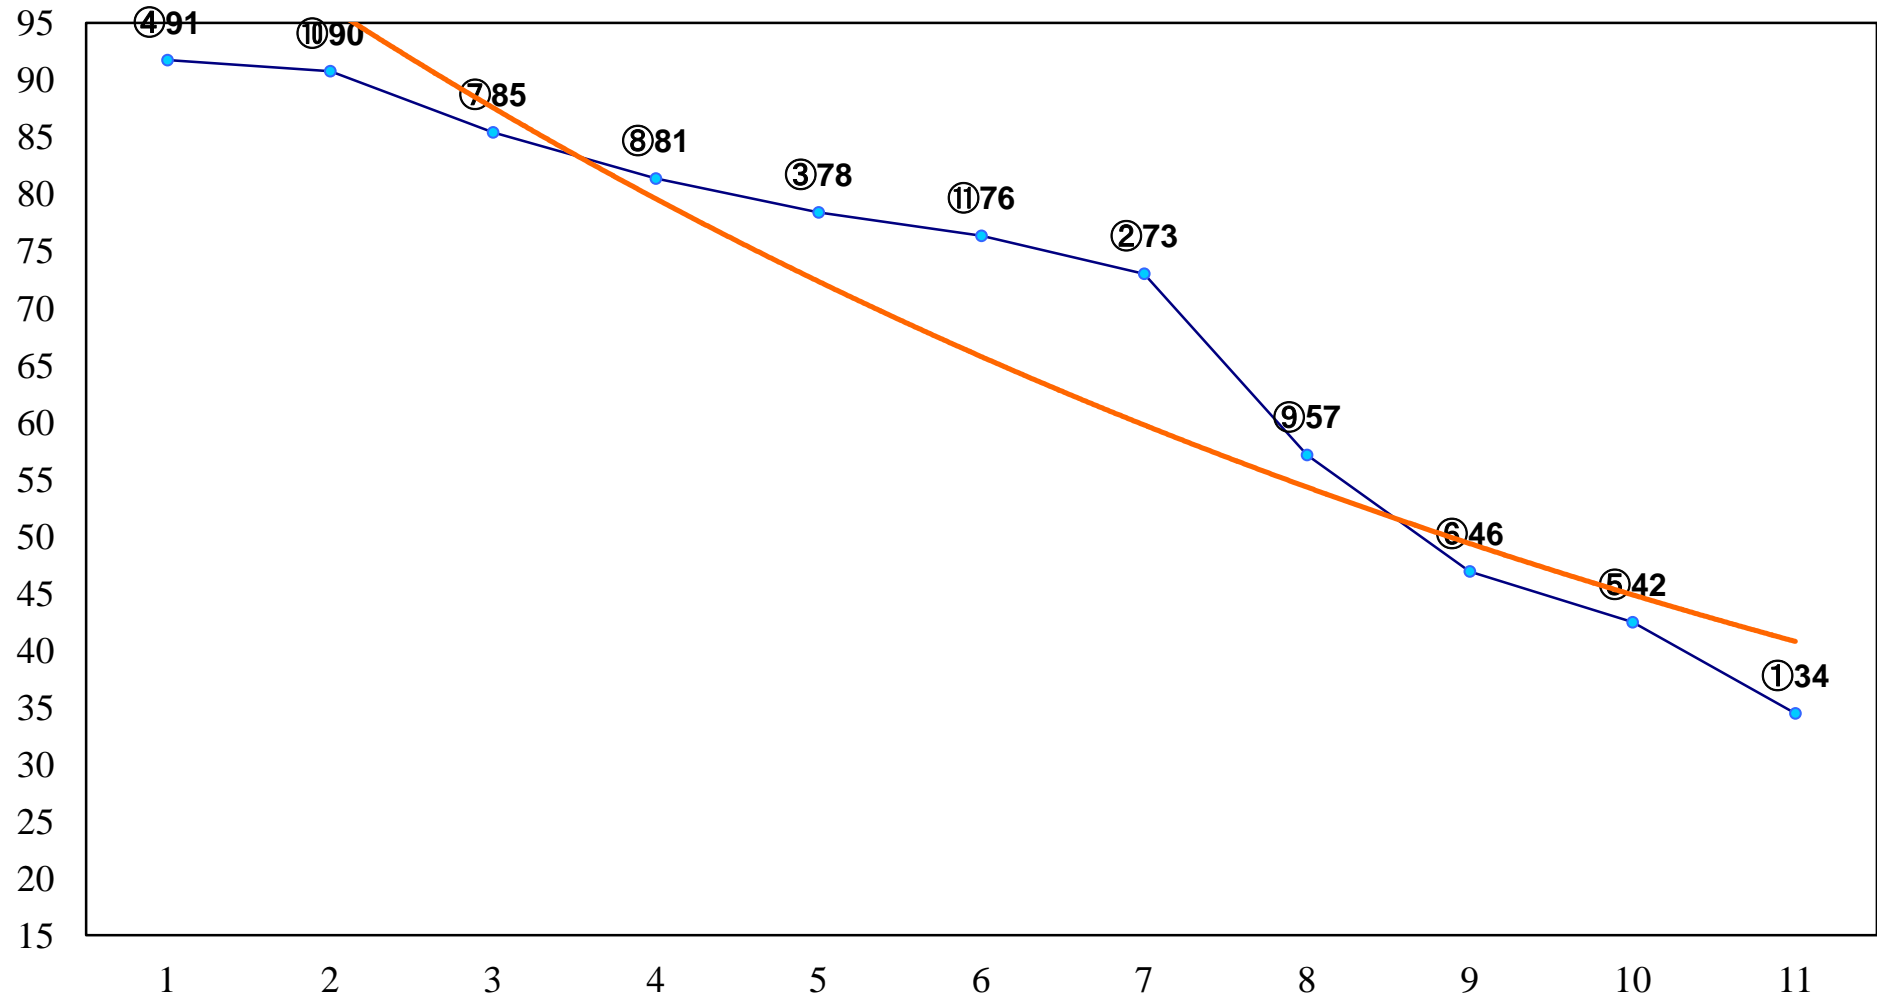

2015年10月30日(金) 浦和競馬 1R 10:50
ドリームチャレンジ2歳新馬 左800m

2015年10月30日(金) 浦和競馬 2R 11:20
3歳六 左1300m

2015年10月30日(金) 浦和競馬 3R 11:50
C3二 三 左1400m

2015年10月30日(金) 浦和競馬 4R 12:20
C3二 三 左1400m

2015年10月30日(金) 浦和競馬 5R 12:50
C2選抜馬 左800m