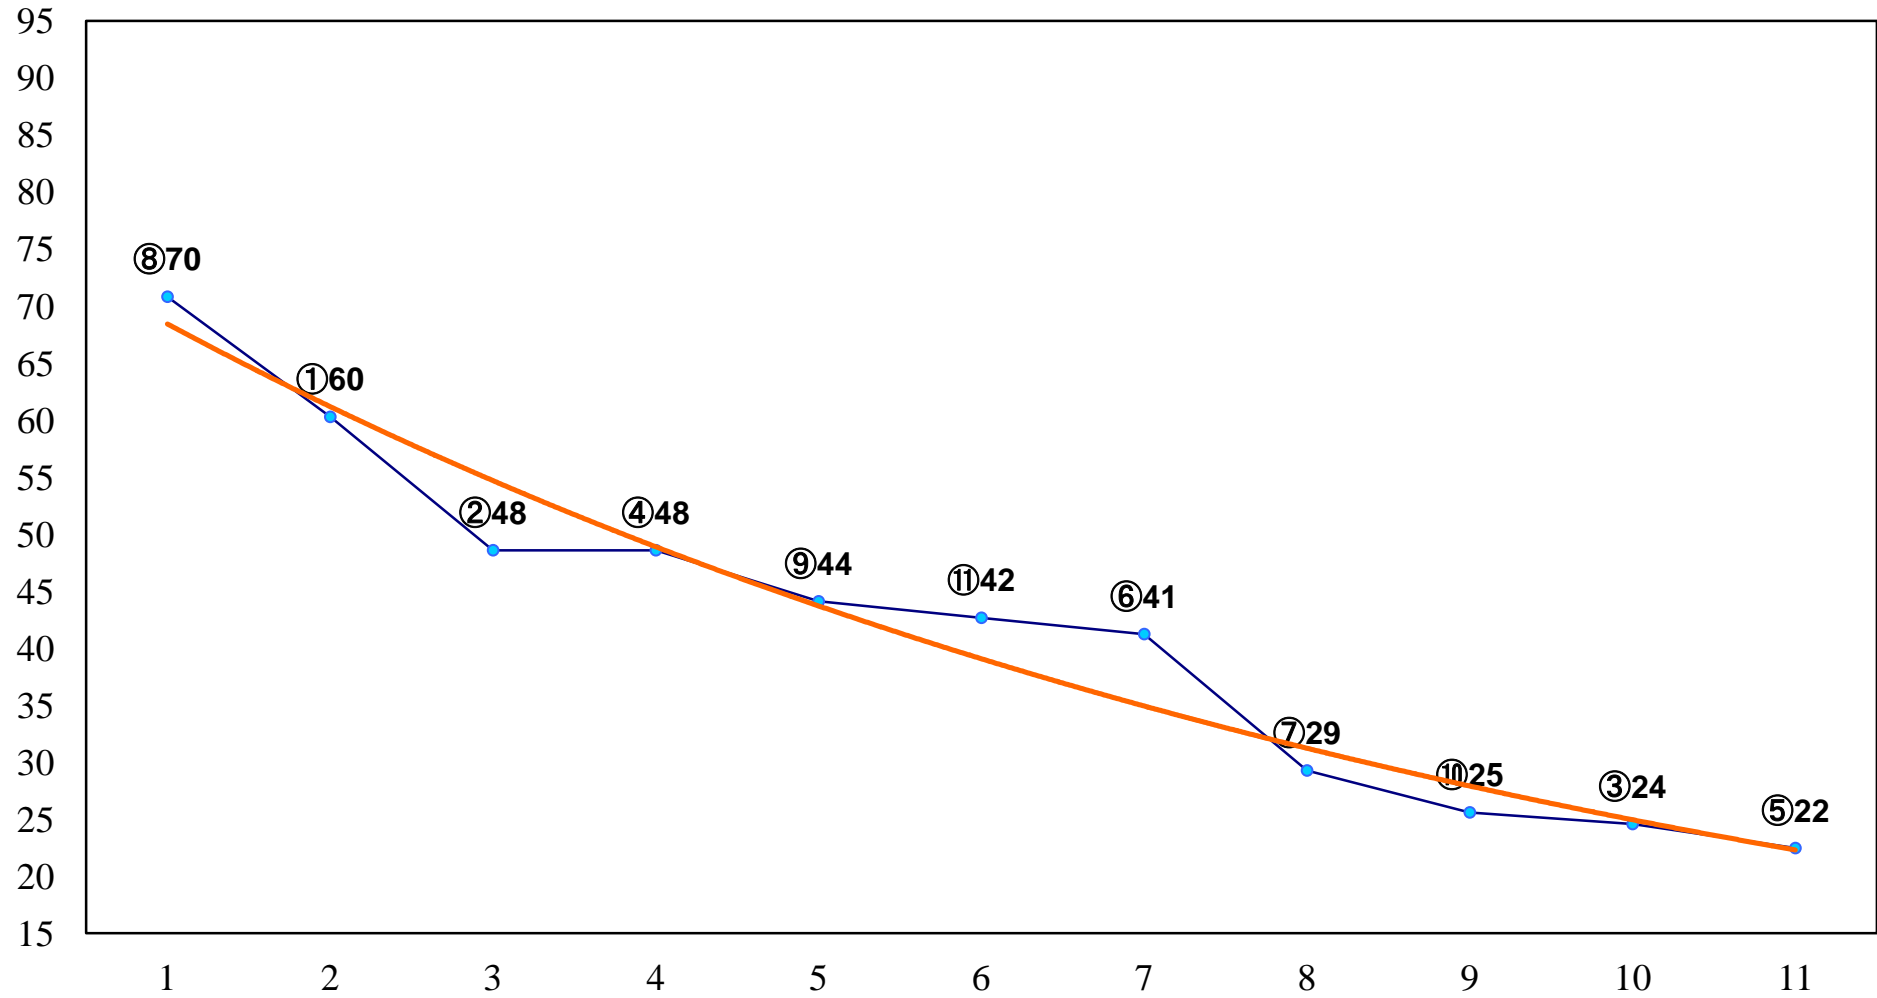

2015年10月30日(金) 浦和競馬 1R 10:50
ドリームチャレンジ2歳新馬 左800m

2015年10月30日(金) 浦和競馬 2R 11:20
3歳六 左1300m

2015年10月30日(金) 浦和競馬 3R 11:50
C3二 三 左1400m

2015年10月30日(金) 浦和競馬 4R 12:20
C3二 三 左1400m

2015年10月30日(金) 浦和競馬 5R 12:50
C2選抜馬 左800m