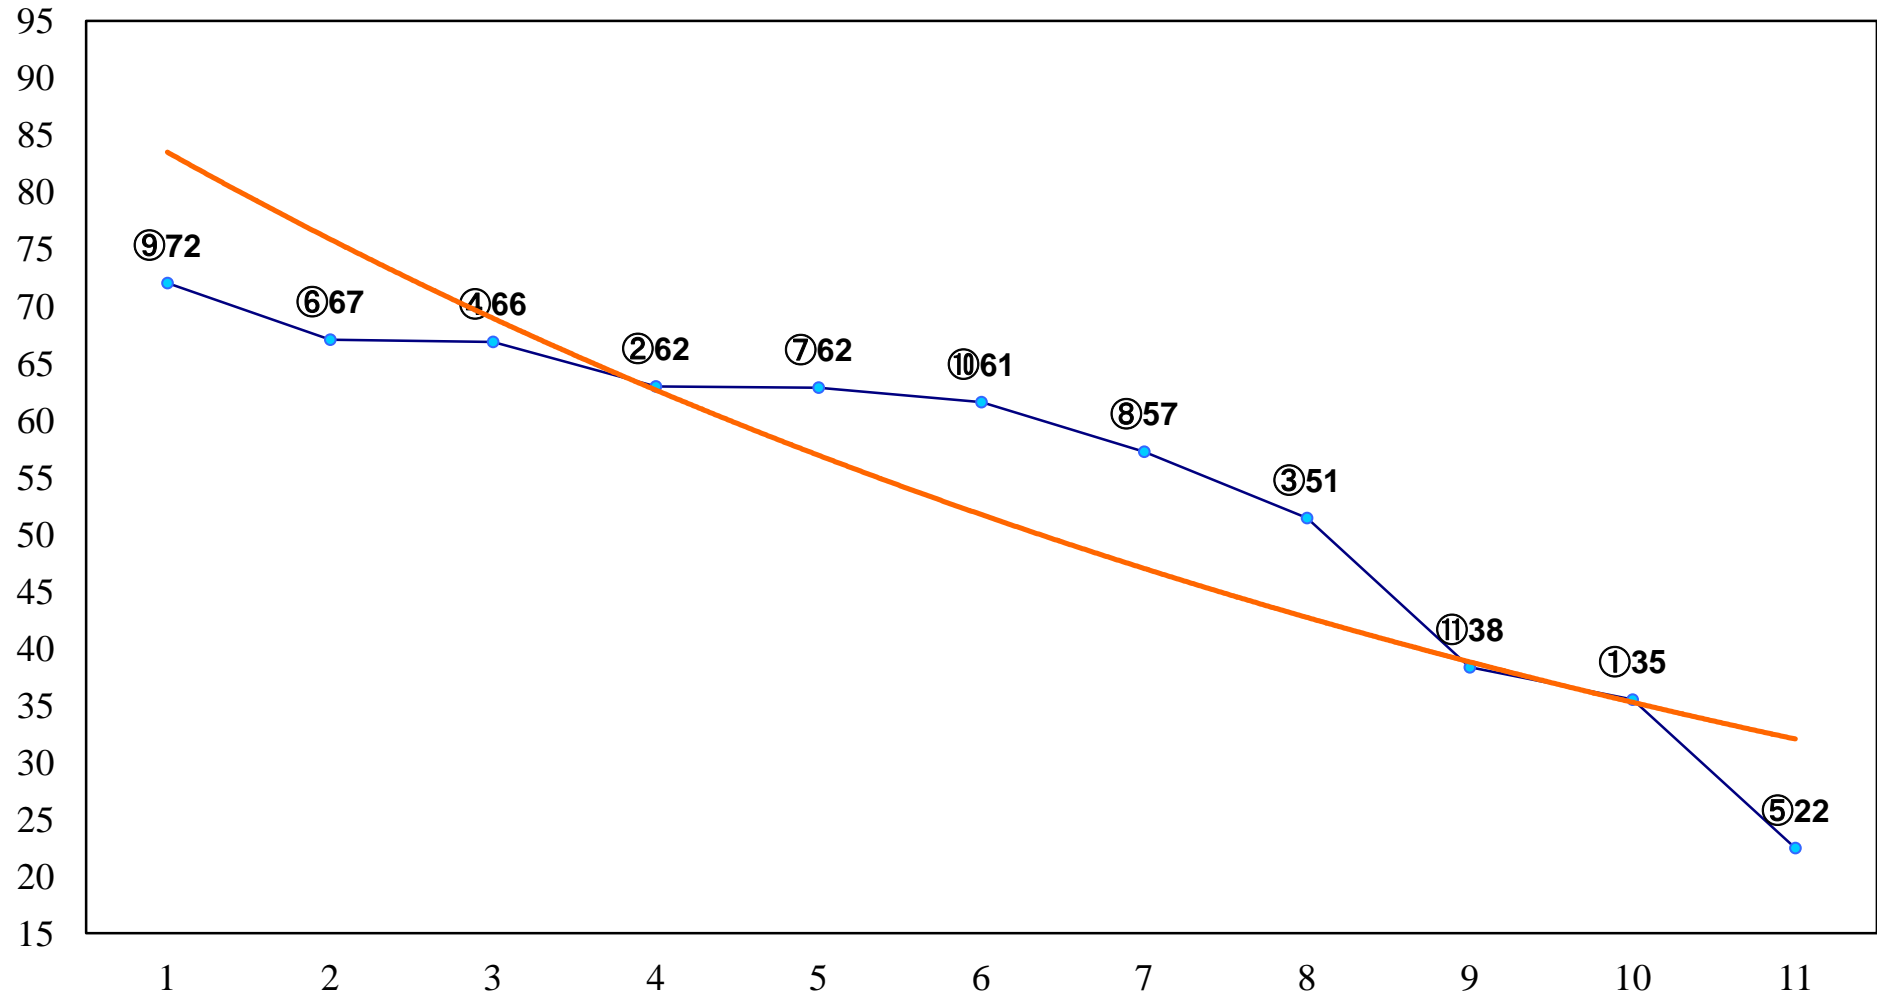

2015年10月30日(金) 浦和競馬 1R 10:50
ドリームチャレンジ2歳新馬 左800m

2015年10月30日(金) 浦和競馬 2R 11:20
3歳六 左1300m

2015年10月30日(金) 浦和競馬 3R 11:50
C3二 三 左1400m

2015年10月30日(金) 浦和競馬 4R 12:20
C3二 三 左1400m

2015年10月30日(金) 浦和競馬 5R 12:50
C2選抜馬 左800m