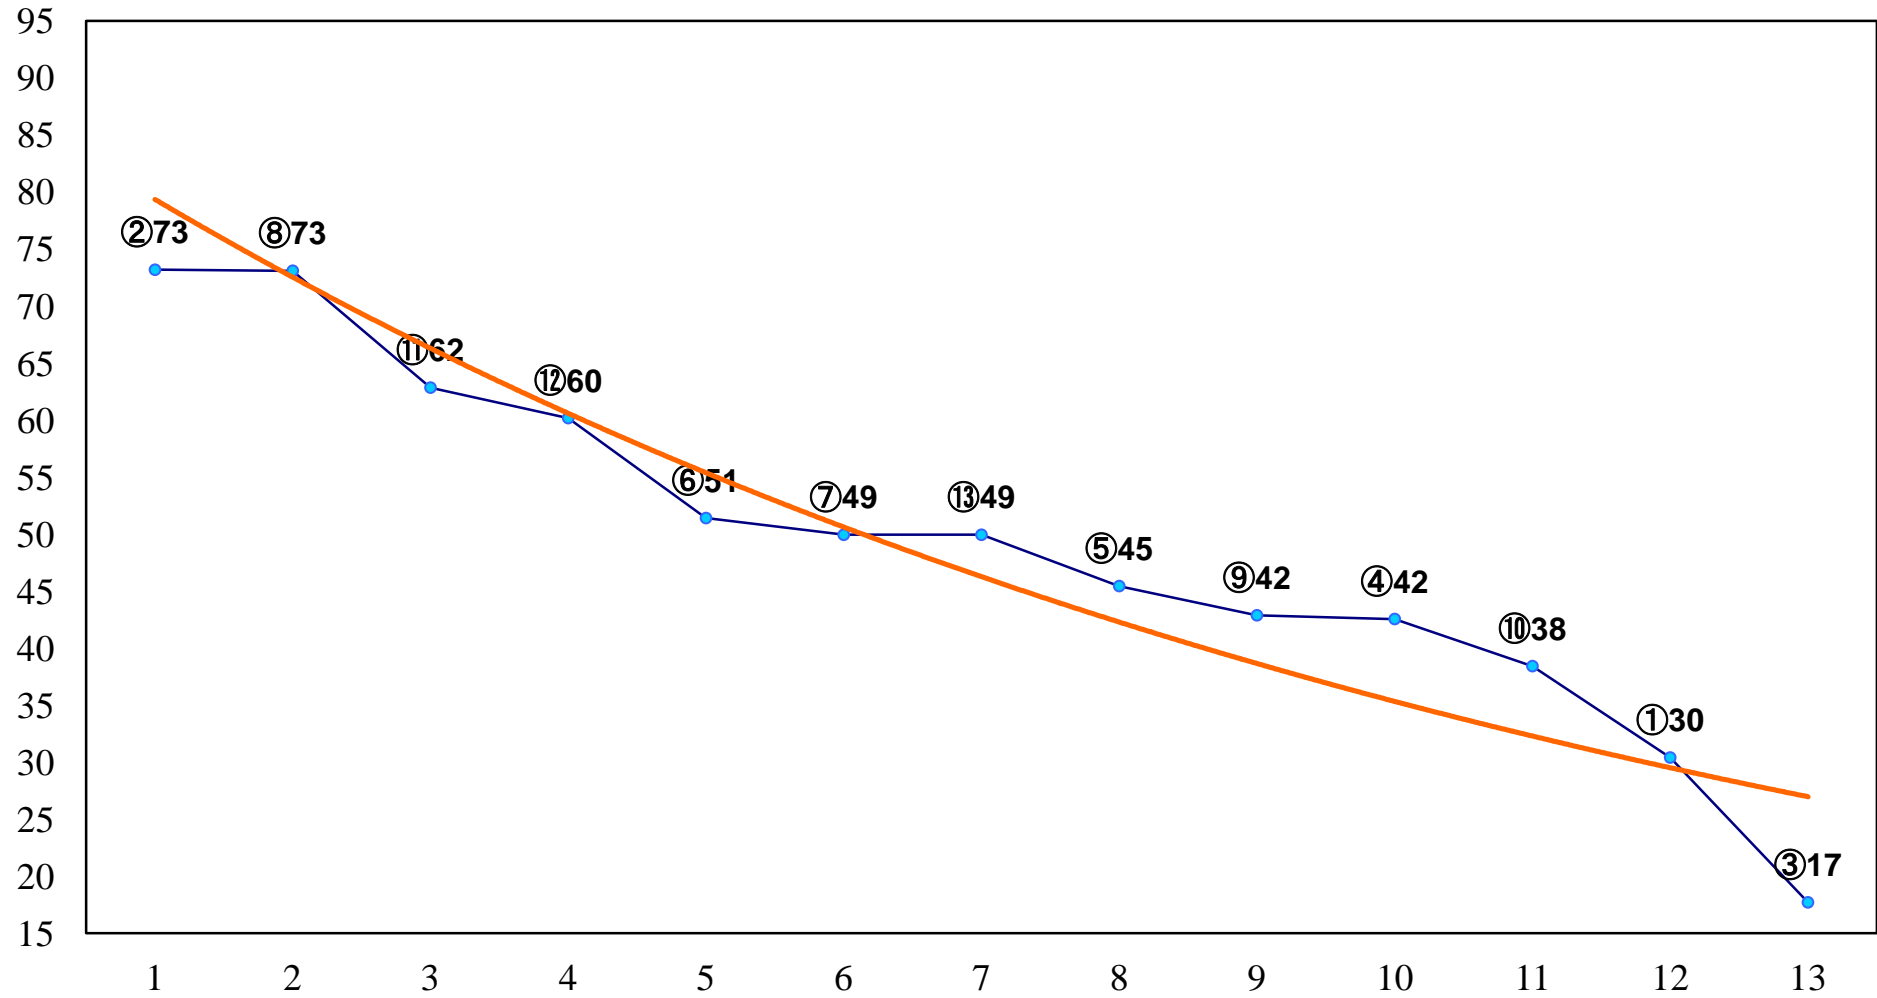

2015年11月01日(日) 大井競馬 1R 16:40
2歳35万円以下 右1200m

2015年11月01日(日) 大井競馬 2R 17:10
2歳35万円以下 右1400m

2015年11月01日(日) 大井競馬 3R 17:40
C2四五 右1200m

2015年11月01日(日) 大井競馬 4R 18:10
C2四五 右1600m

2015年11月01日(日) 大井競馬 5R 18:45
C1八九 右1200m