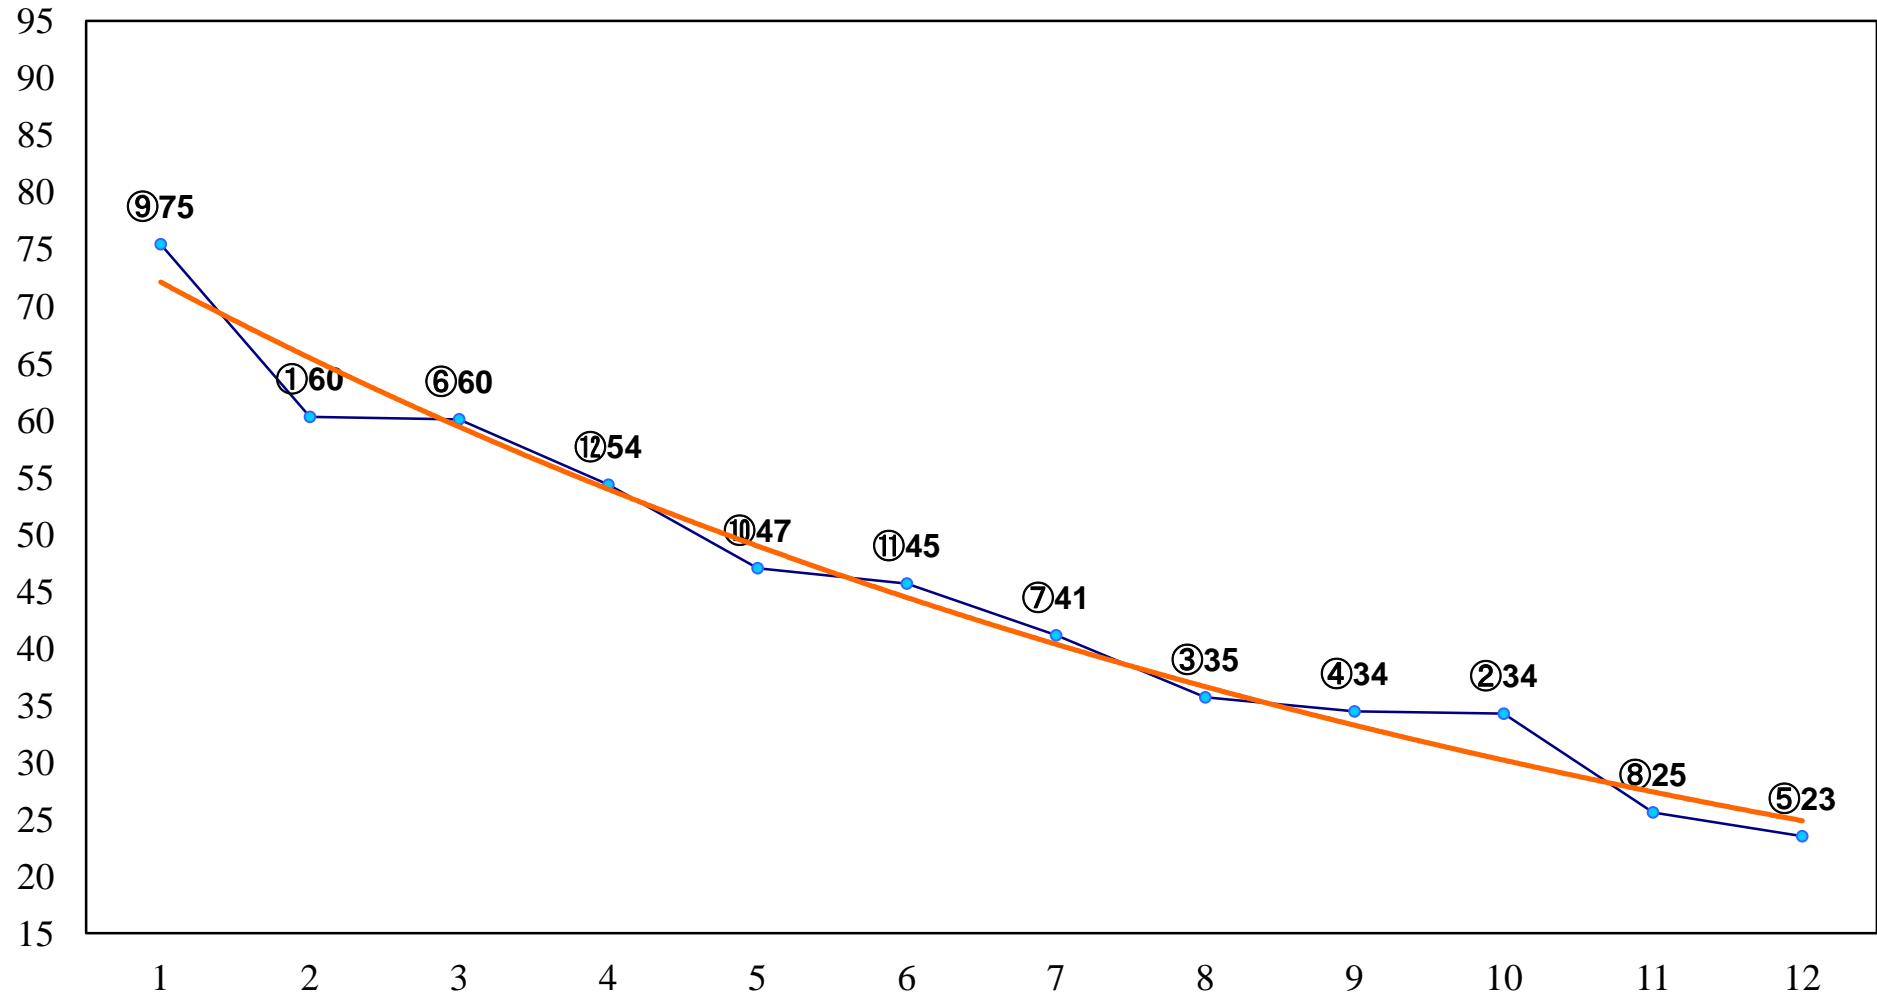

2015年11月01日(日) 大井競馬 7R 19:55
G-FRONTオープン記念B3三選抜特別 右1600m