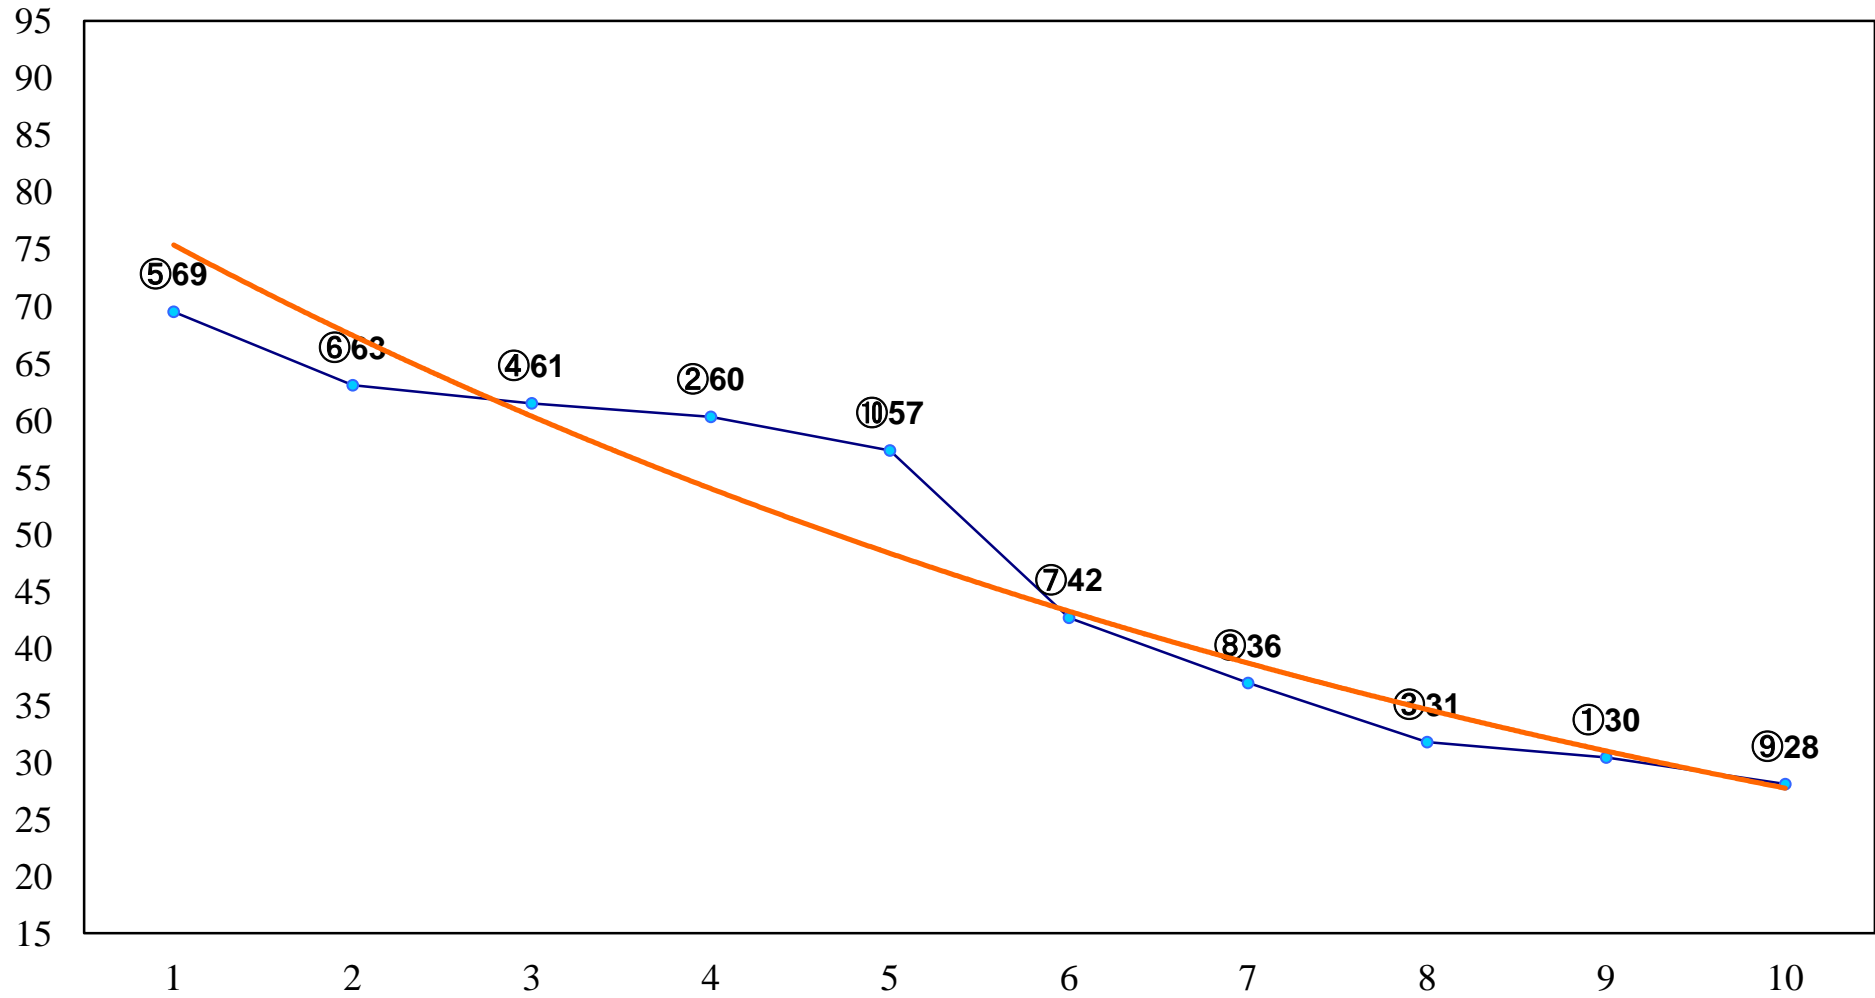

2015年11月01日(日) 大井競馬 1R 16:40
2歳35万円以下 右1200m

2015年11月01日(日) 大井競馬 2R 17:10
2歳35万円以下 右1400m

2015年11月01日(日) 大井競馬 3R 17:40
C2四五 右1200m

2015年11月01日(日) 大井競馬 4R 18:10
C2四五 右1600m

2015年11月01日(日) 大井競馬 5R 18:45
C1八九 右1200m