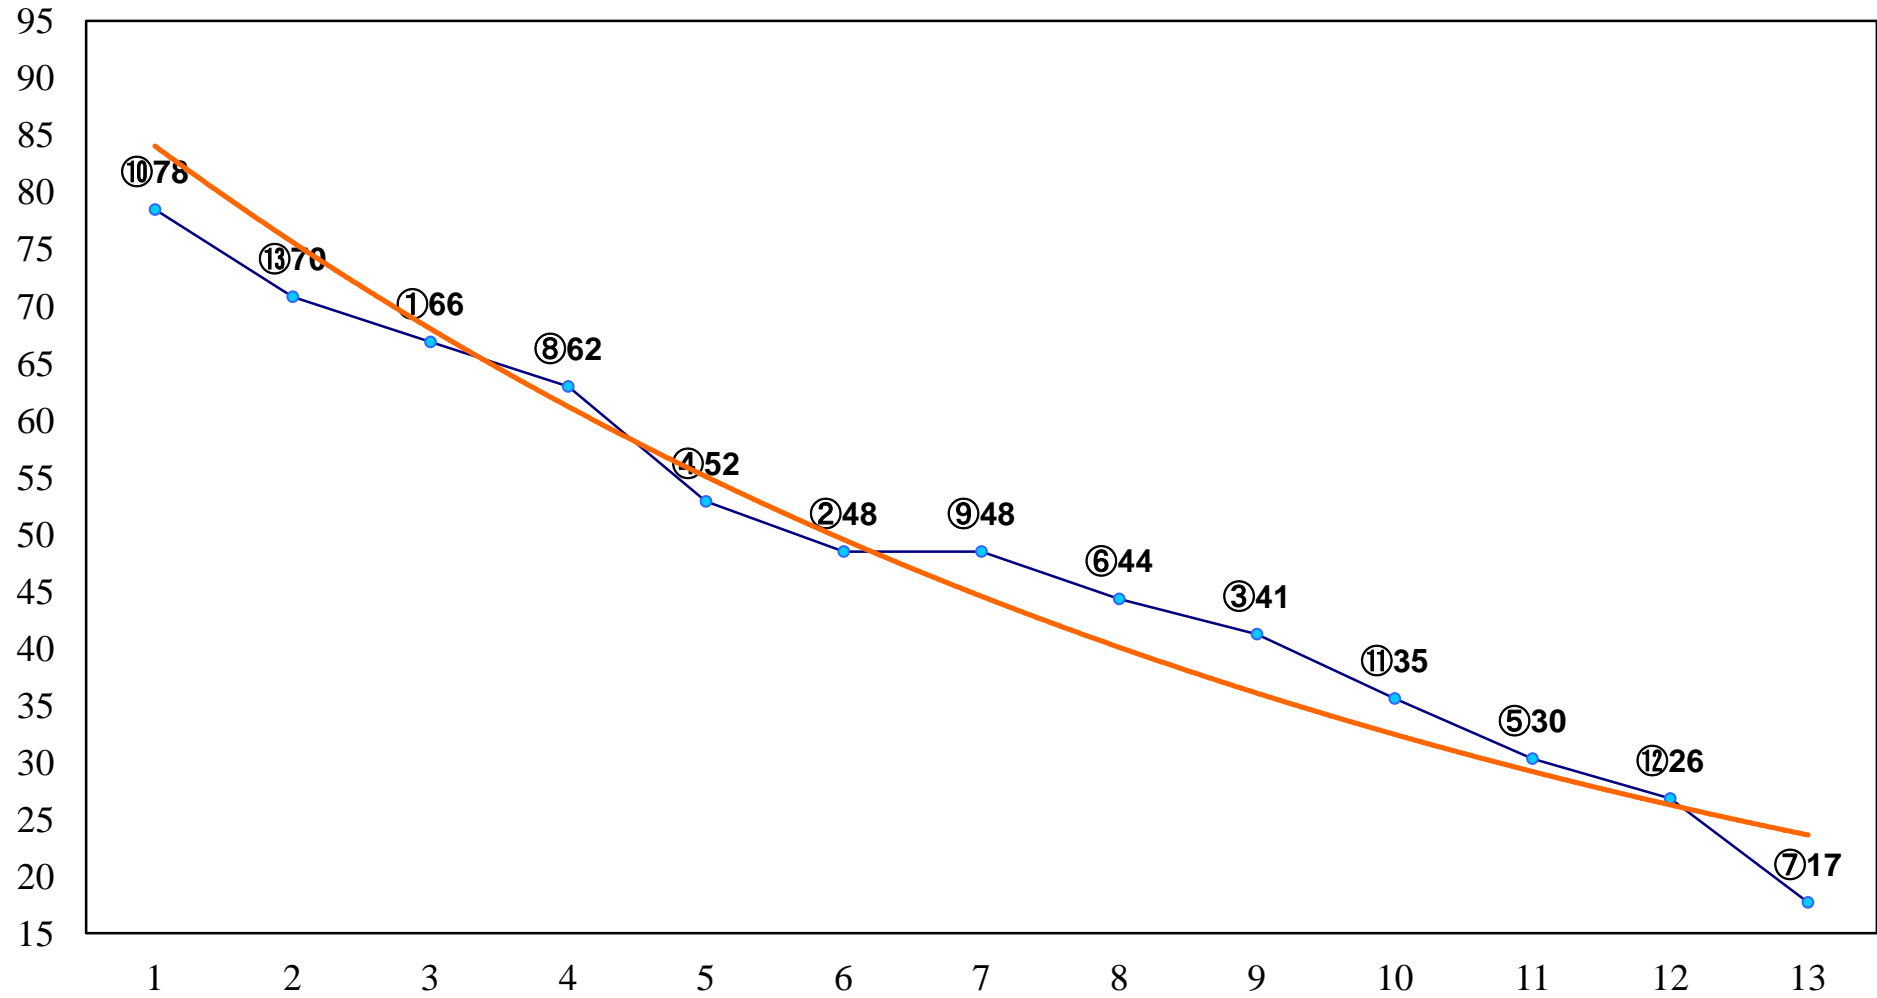

2015年11月01日(日) 大井競馬 6R 19:20
オフト大郷賞C2三選抜特別 右1200m