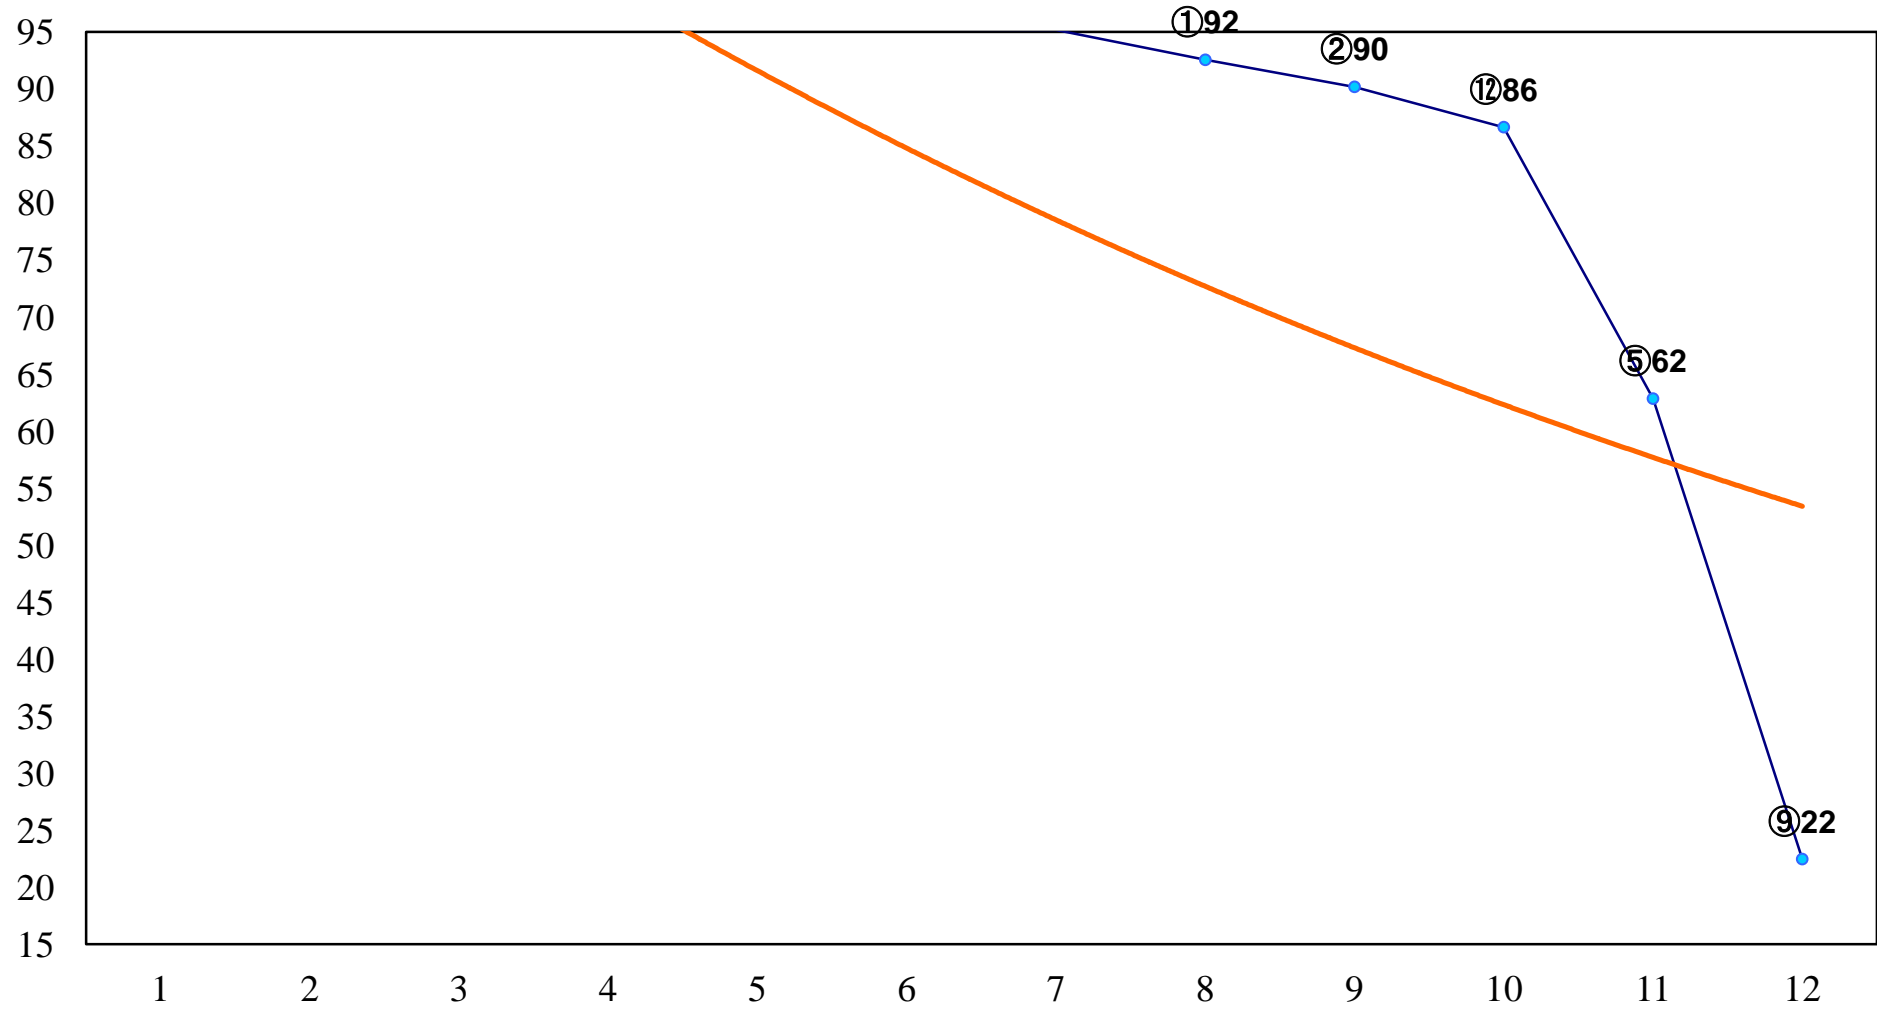

2015年11月01日(日) 大井競馬 1R 16:40
2歳35万円以下 右1200m

2015年11月01日(日) 大井競馬 2R 17:10
2歳35万円以下 右1400m

2015年11月01日(日) 大井競馬 3R 17:40
C2四五 右1200m

2015年11月01日(日) 大井競馬 4R 18:10
C2四五 右1600m

2015年11月01日(日) 大井競馬 5R 18:45
C1八九 右1200m