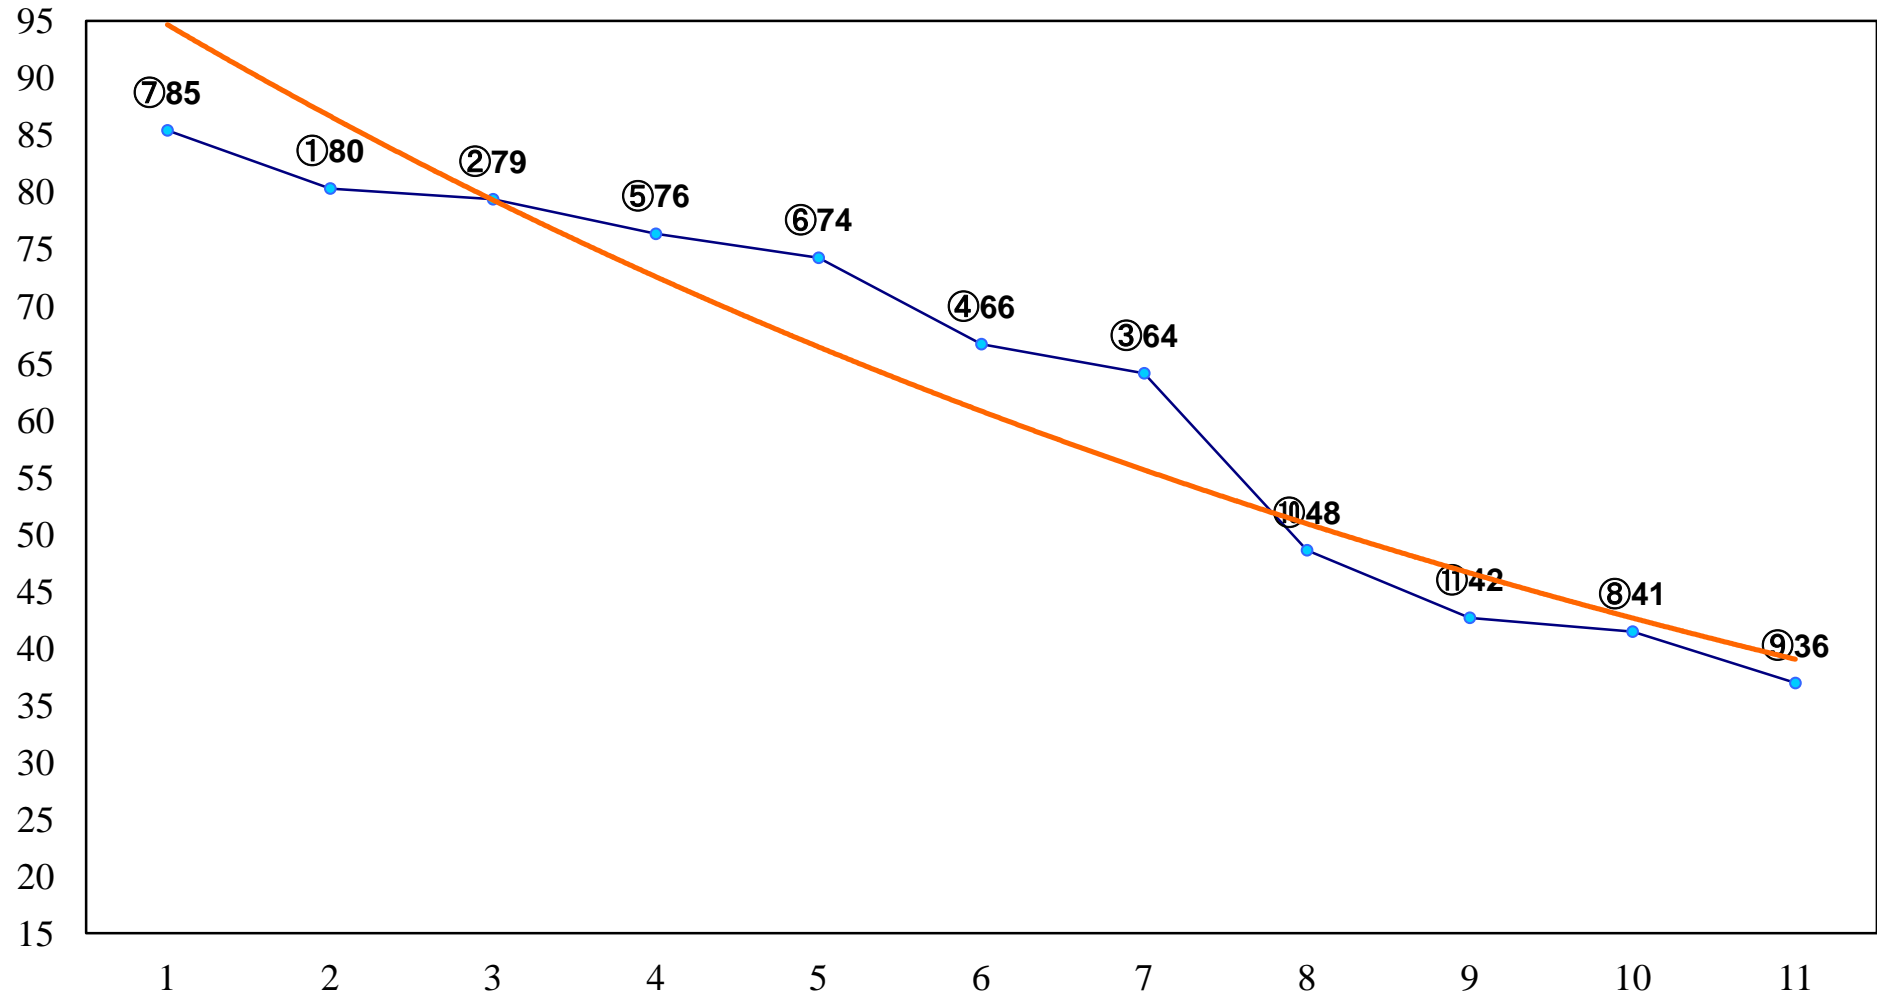

2015年11月01日(日) 大井競馬 1R 16:40
2歳35万円以下 右1200m

2015年11月01日(日) 大井競馬 2R 17:10
2歳35万円以下 右1400m

2015年11月01日(日) 大井競馬 3R 17:40
C2四五 右1200m

2015年11月01日(日) 大井競馬 4R 18:10
C2四五 右1600m

2015年11月01日(日) 大井競馬 5R 18:45
C1八九 右1200m