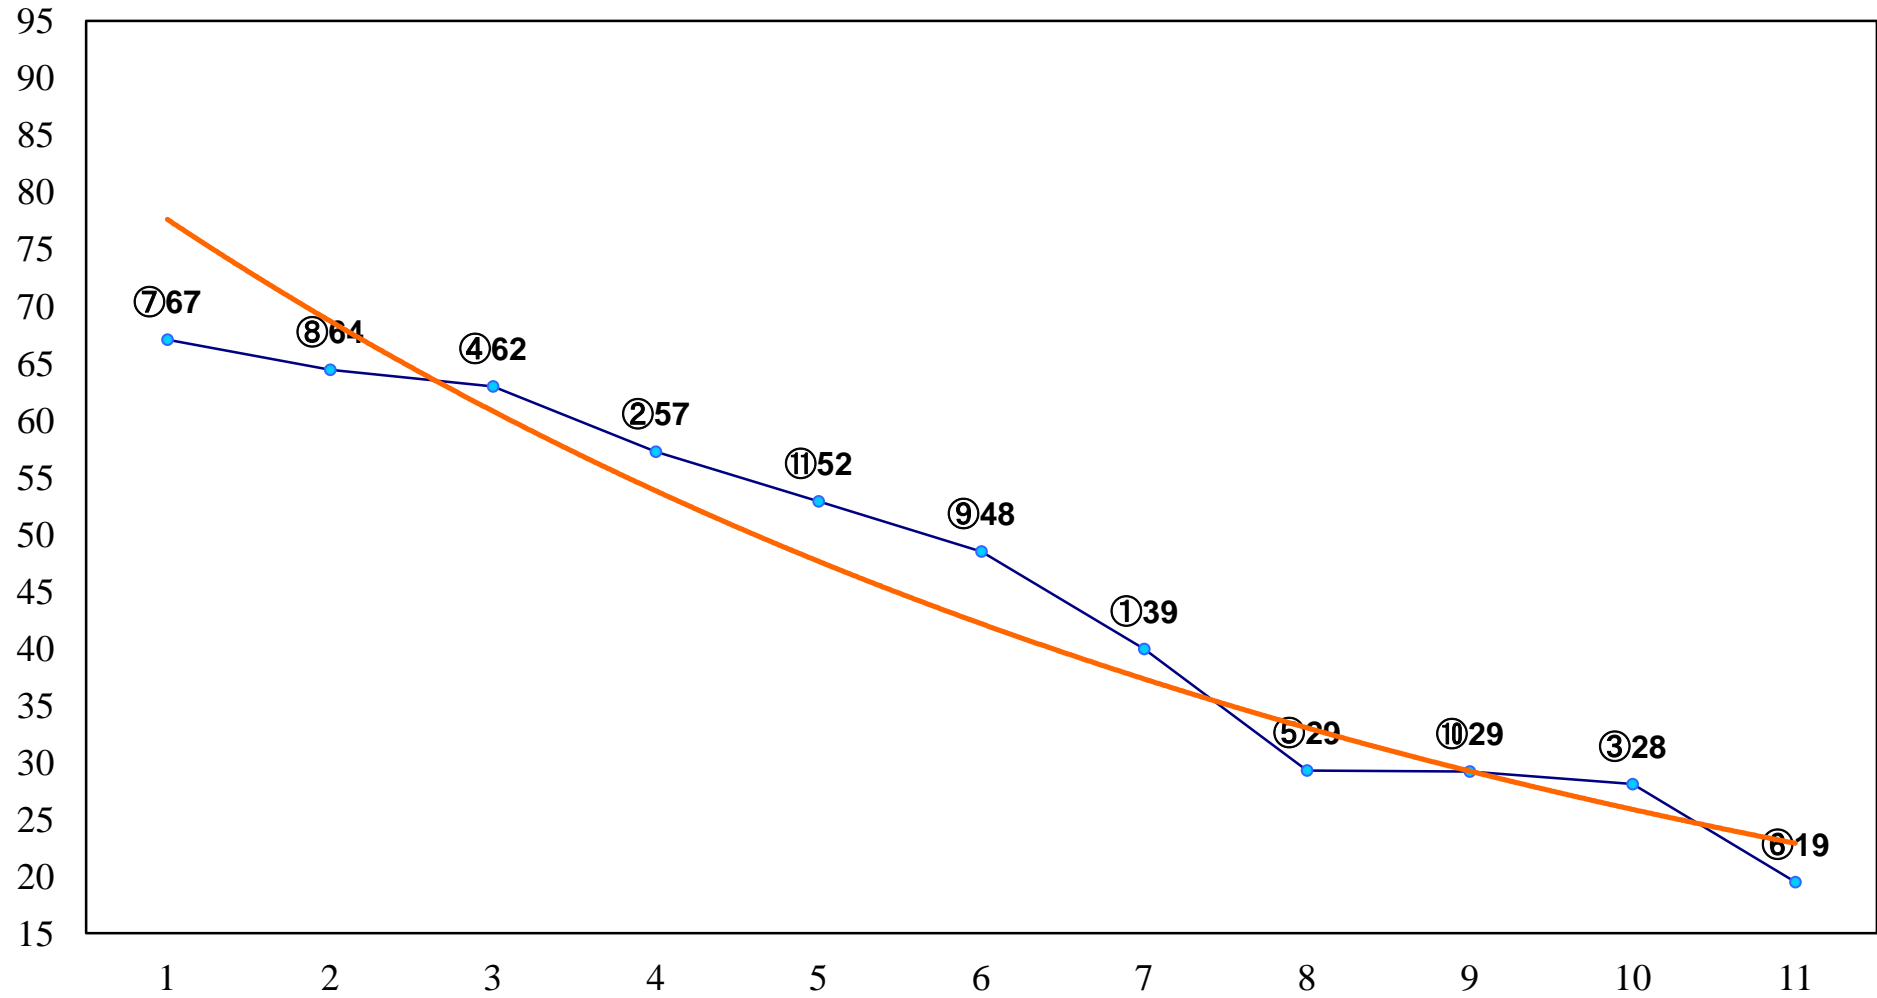

2015年11月01日(日) 大井競馬 1R 16:40
2歳35万円以下 右1200m

2015年11月01日(日) 大井競馬 2R 17:10
2歳35万円以下 右1400m

2015年11月01日(日) 大井競馬 3R 17:40
C2四五 右1200m

2015年11月01日(日) 大井競馬 4R 18:10
C2四五 右1600m

2015年11月01日(日) 大井競馬 5R 18:45
C1八九 右1200m