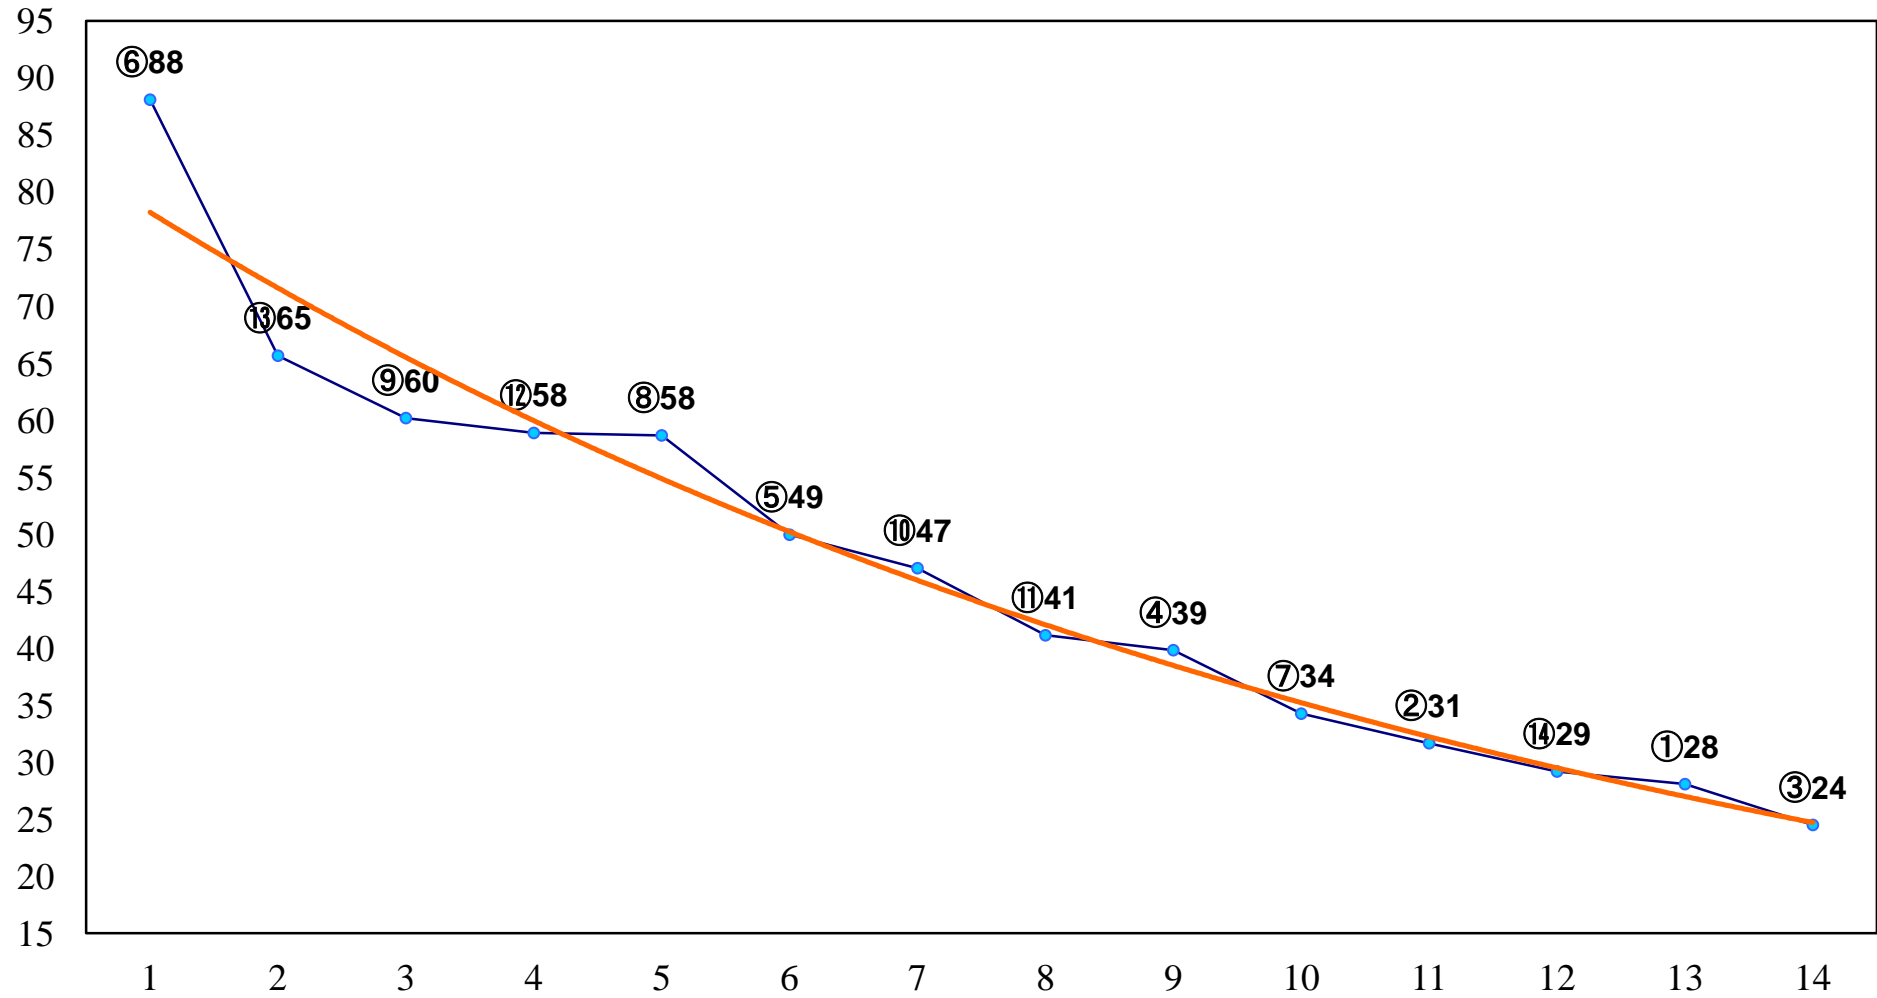

2015年11月04日(水) 大井競馬 11R 20:15
マイルグランプリ3上オープン重賞 右1600m