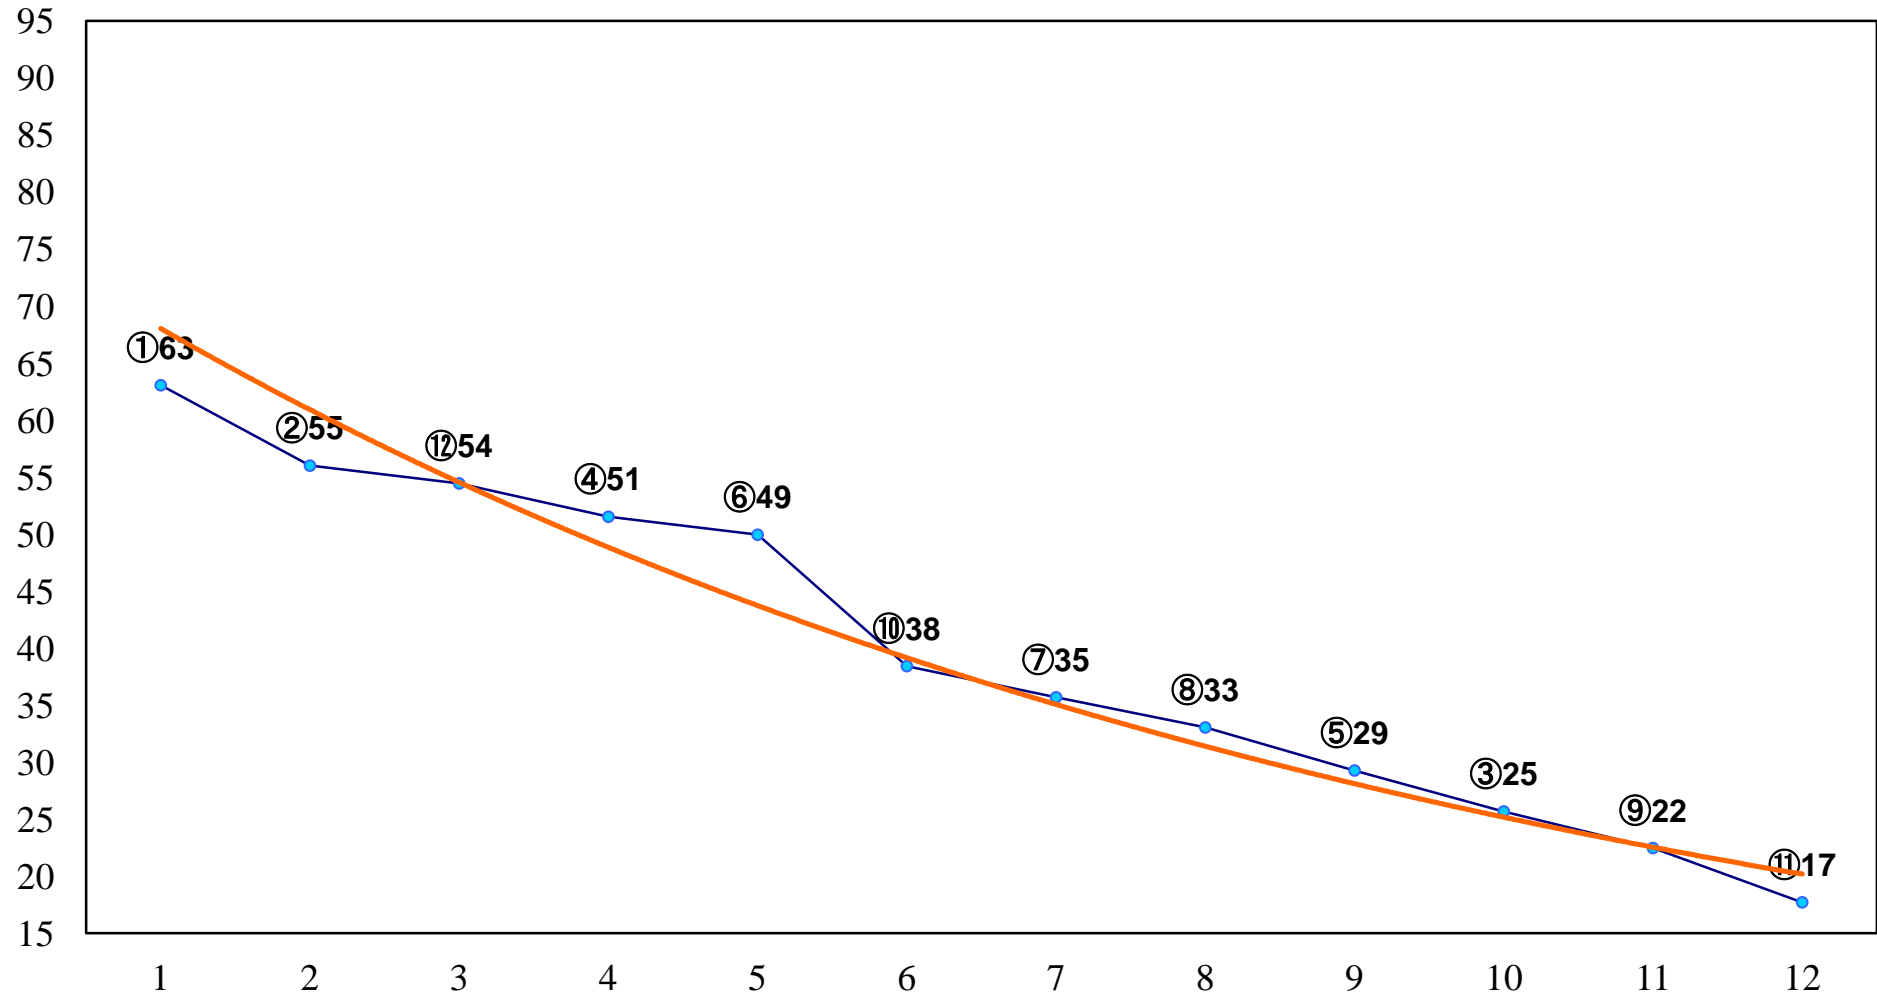

2015年11月04日(水) 大井競馬 6R 17:30
C3三 四 右1500m