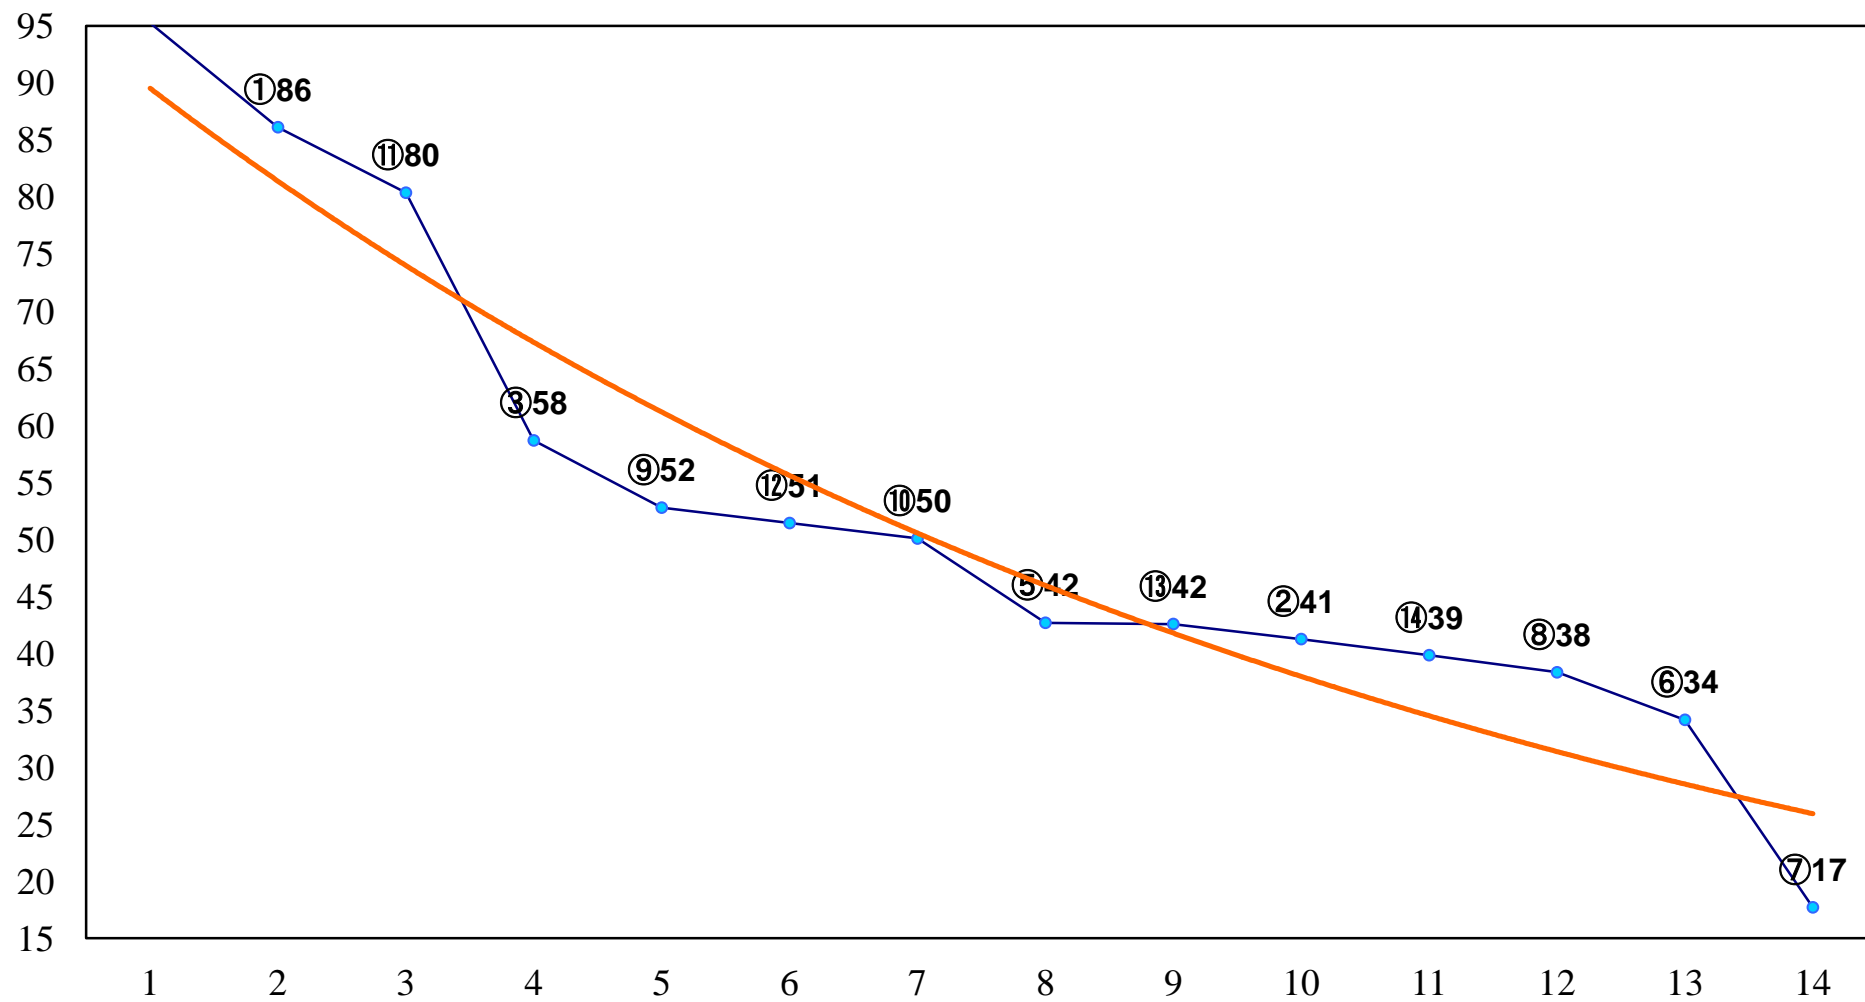

2015年11月04日(水) 大井競馬 6R 17:30
C3三 四 右1500m

2015年11月04日(水) 大井競馬 7R 18:00
C2十 十一 十二 右1600m

2015年11月04日(水) 大井競馬 8R 18:30
C2十 十一 十二 右1200m

2015年11月04日(水) 大井競馬 9R 19:05
C2十 十一 十二 右1400m

2015年11月04日(水) 大井競馬 10R 19:40
初霜特別C1一選抜 右1800m