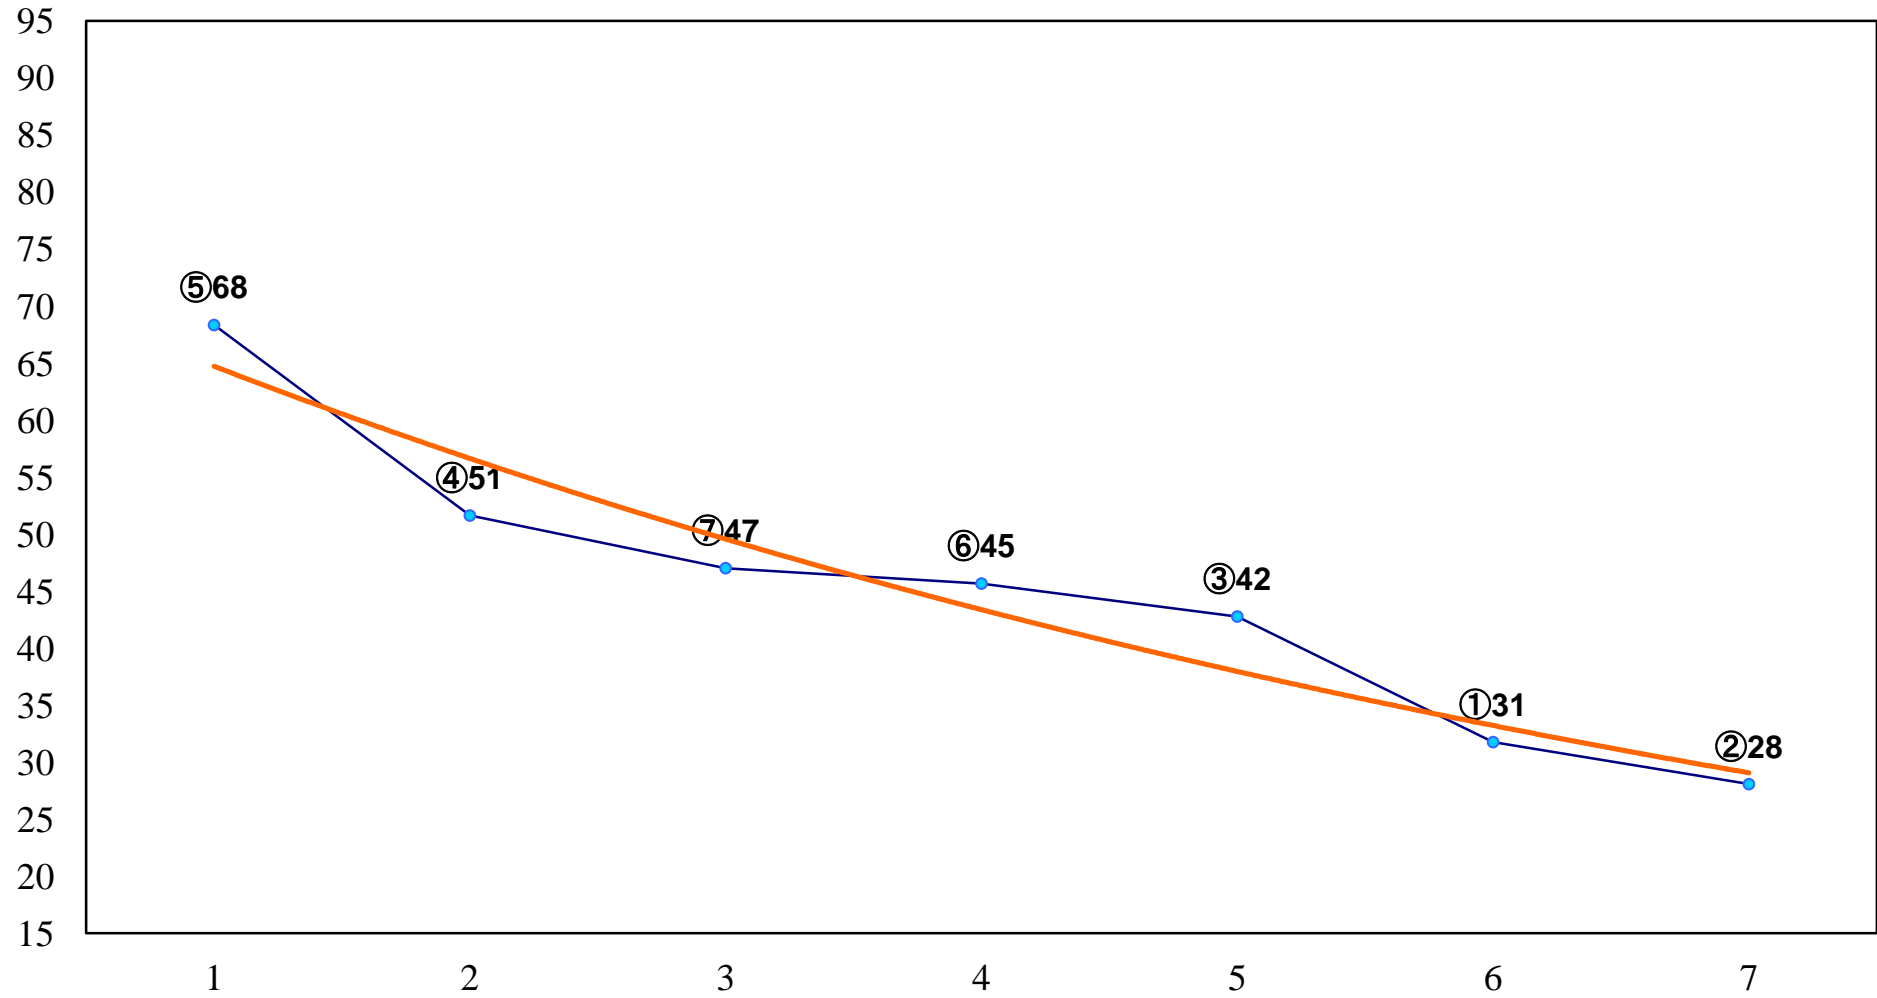

2015年11月04日(水) 大井競馬 7R 18:00
C2十 十一 十二 右1600m