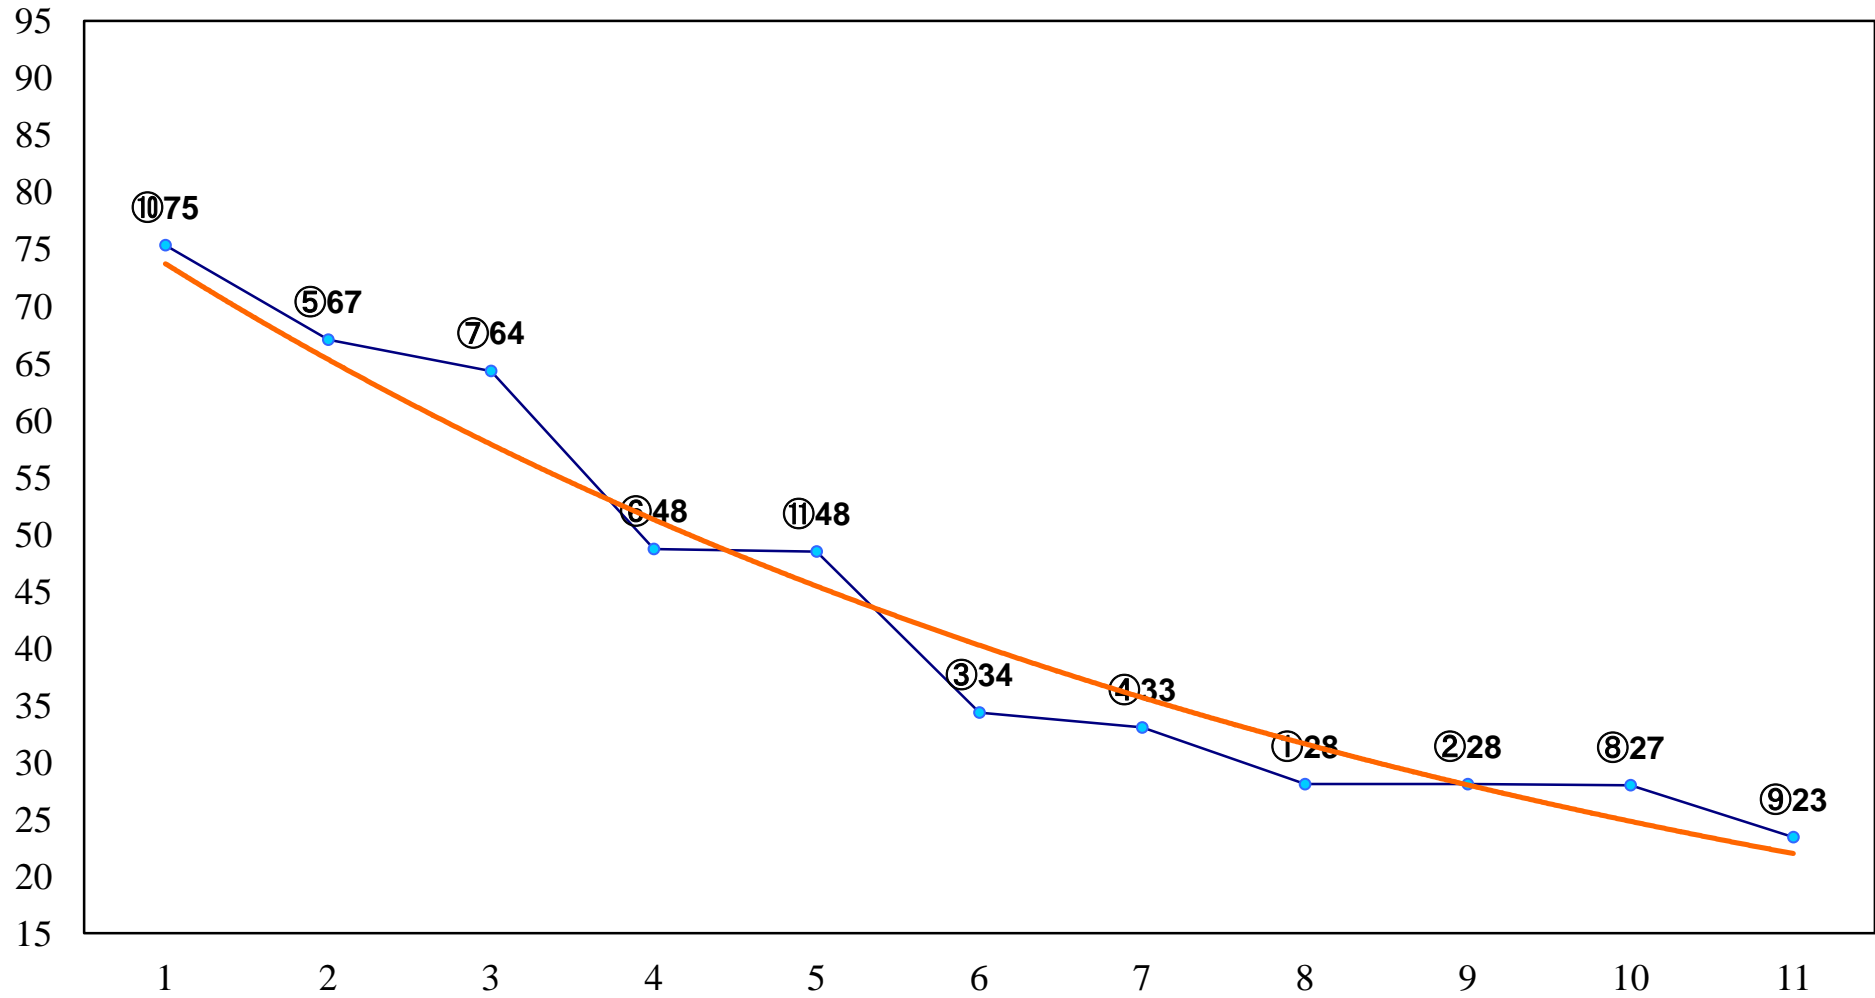

2015年11月04日(水) 大井競馬 1R 15:00
2歳115万円以下 右1200m

2015年11月04日(水) 大井競馬 2R 15:30
2歳115万円以下 右1500m

2015年11月04日(水) 大井競馬 3R 16:00
3歳170万円以下 右1200m

2015年11月04日(水) 大井競馬 4R 16:30
3歳170万円以下 右1500m

2015年11月04日(水) 大井競馬 5R 17:00
C3三 四 右1200m

2015年11月04日(水) 大井競馬 6R 17:30
C3三 四 右1500m

2015年11月04日(水) 大井競馬 7R 18:00
C2十 十一 十二 右1600m

2015年11月04日(水) 大井競馬 8R 18:30
C2十 十一 十二 右1200m

2015年11月04日(水) 大井競馬 9R 19:05
C2十 十一 十二 右1400m

2015年11月04日(水) 大井競馬 10R 19:40
初霜特別C1一選抜 右1800m