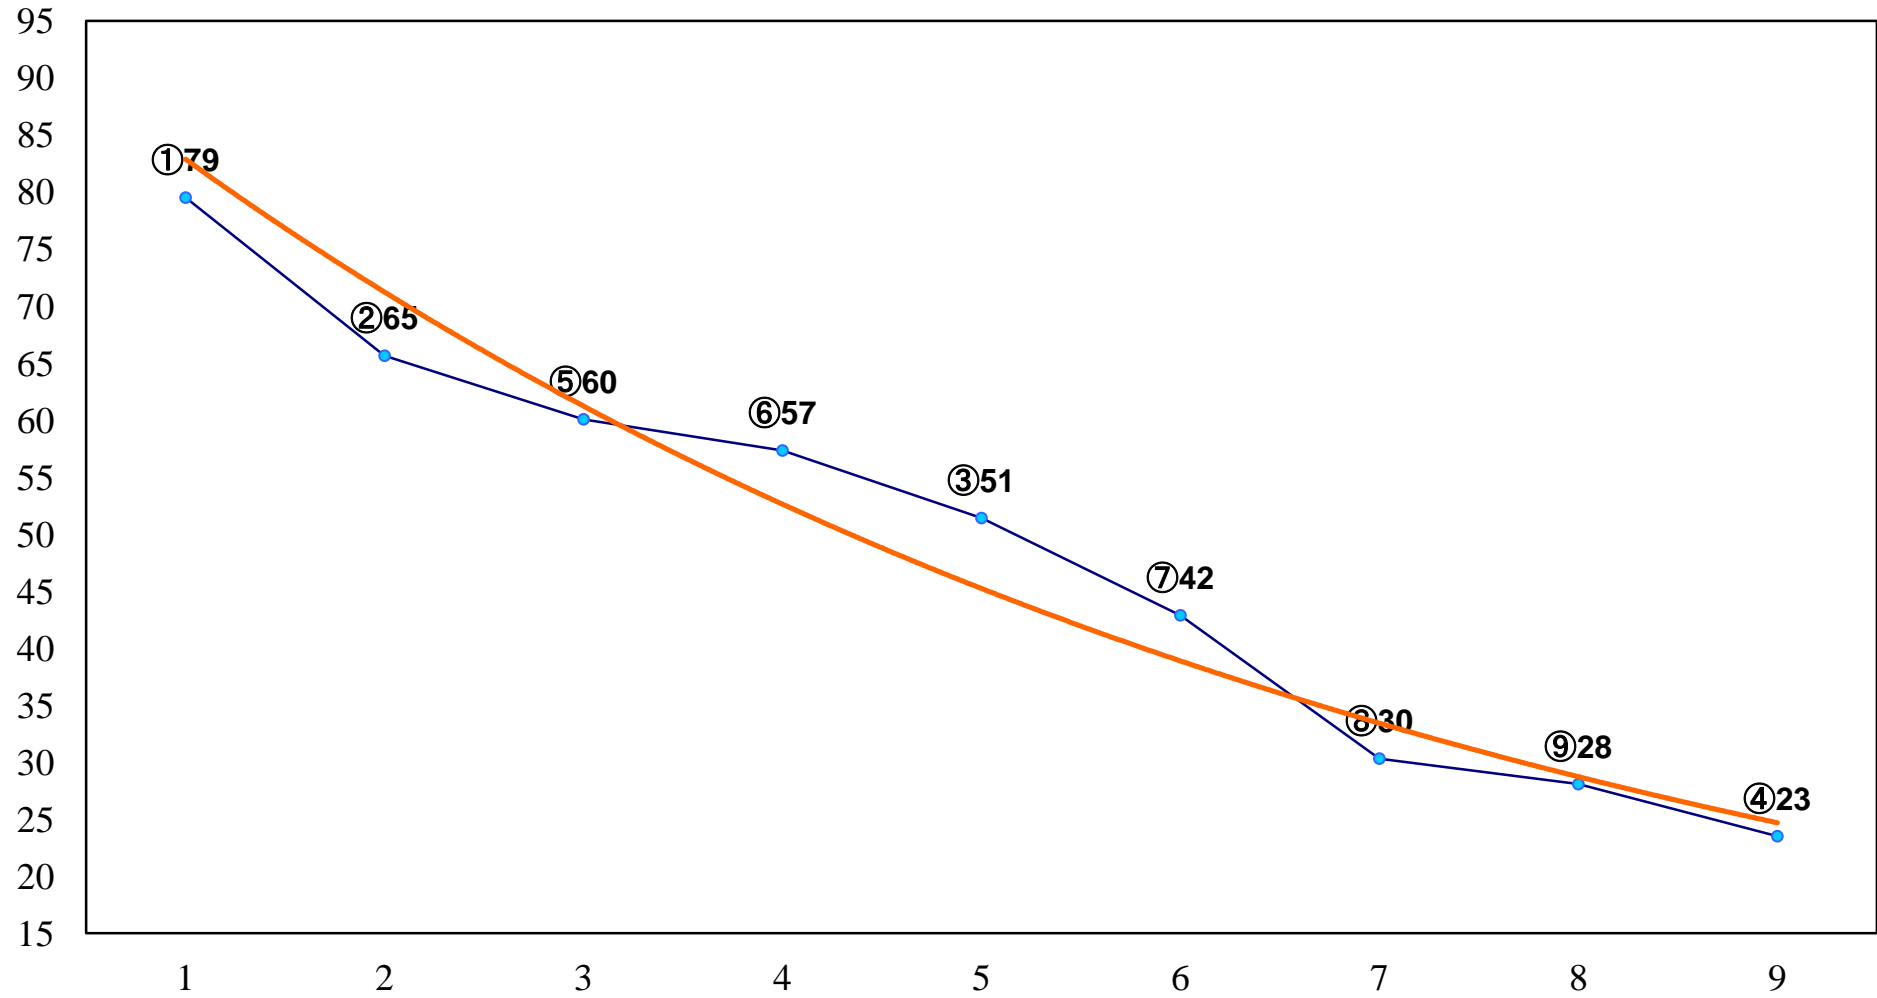

2015年11月04日(水) 大井競馬 1R 15:00
2歳115万円以下 右1200m

2015年11月04日(水) 大井競馬 2R 15:30
2歳115万円以下 右1500m

2015年11月04日(水) 大井競馬 3R 16:00
3歳170万円以下 右1200m

2015年11月04日(水) 大井競馬 4R 16:30
3歳170万円以下 右1500m

2015年11月04日(水) 大井競馬 5R 17:00
C3三 四 右1200m