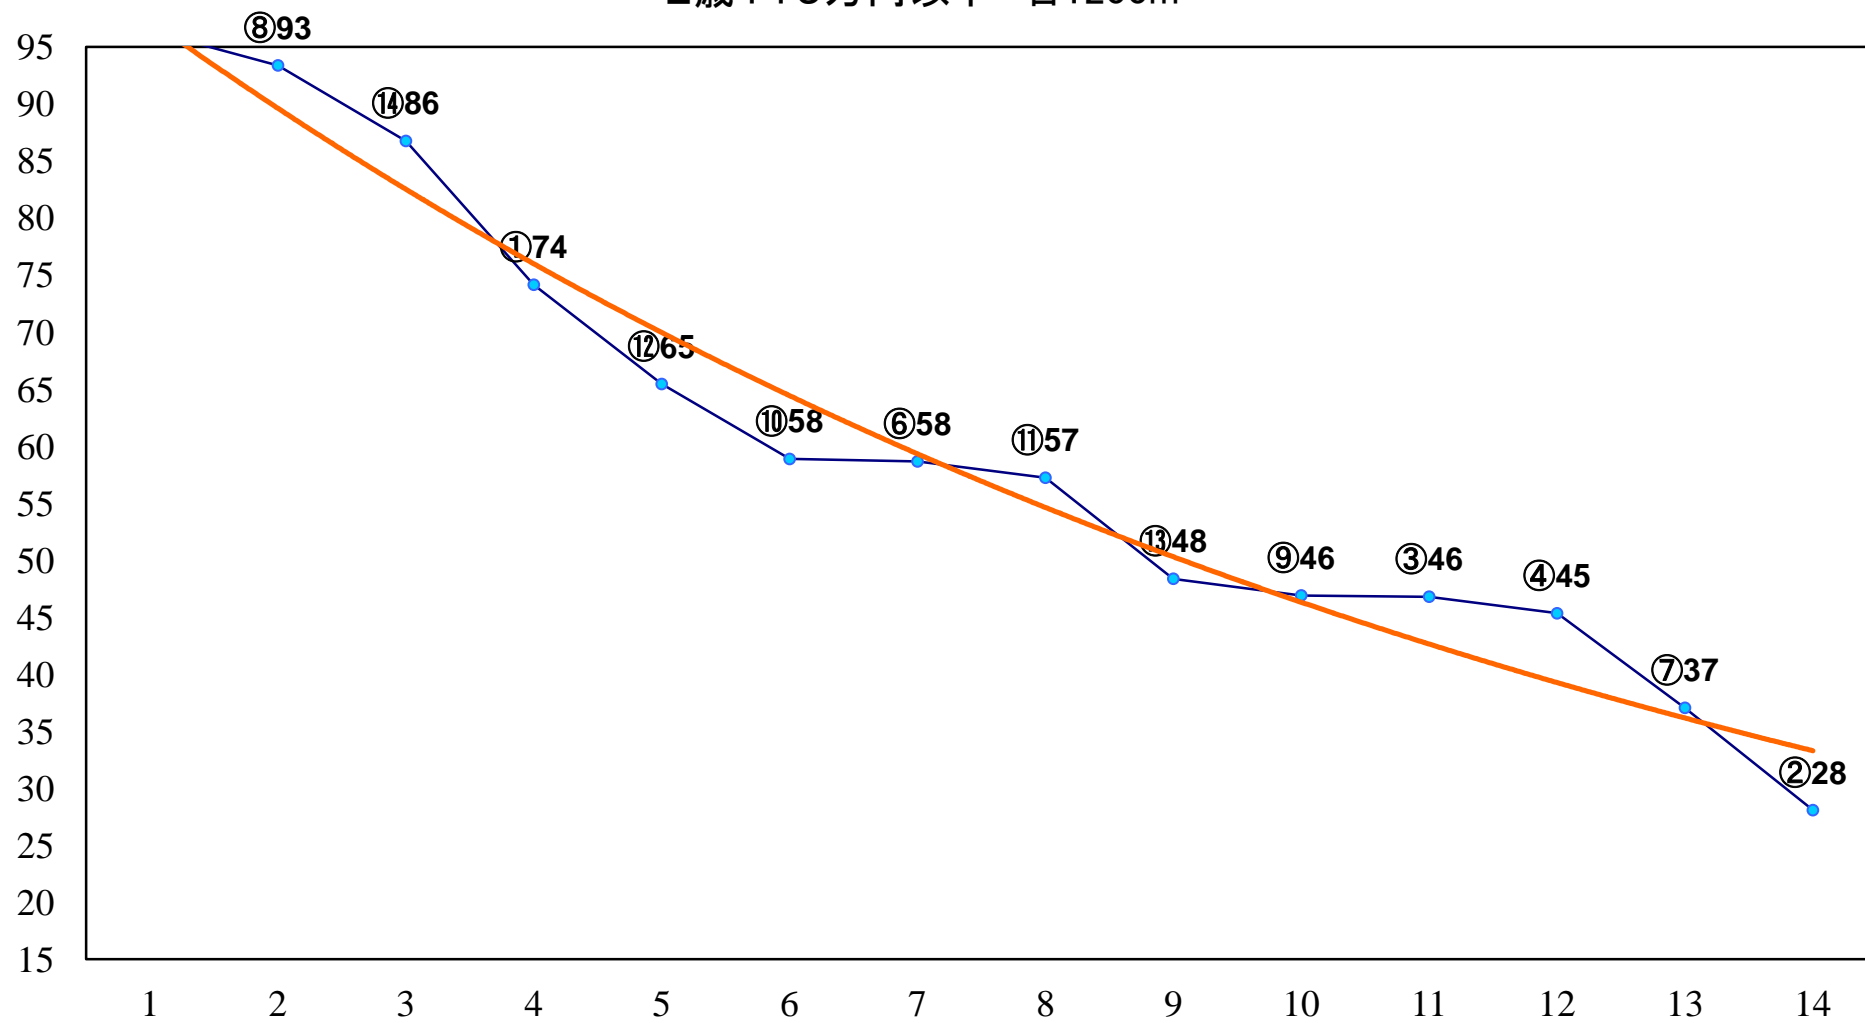

2015年11月04日(水) 大井競馬 1R 15:00
2歳115万円以下 右1200m

2015年11月04日(水) 大井競馬 2R 15:30
2歳115万円以下 右1500m

2015年11月04日(水) 大井競馬 3R 16:00
3歳170万円以下 右1200m

2015年11月04日(水) 大井競馬 4R 16:30
3歳170万円以下 右1500m

2015年11月04日(水) 大井競馬 5R 17:00
C3三 四 右1200m

2015年11月04日(水) 大井競馬 6R 17:30
C3三 四 右1500m

2015年11月04日(水) 大井競馬 7R 18:00
C2十 十一 十二 右1600m

2015年11月04日(水) 大井競馬 8R 18:30
C2十 十一 十二 右1200m

2015年11月04日(水) 大井競馬 9R 19:05
C2十 十一 十二 右1400m

2015年11月04日(水) 大井競馬 10R 19:40
初霜特別C1一選抜 右1800m