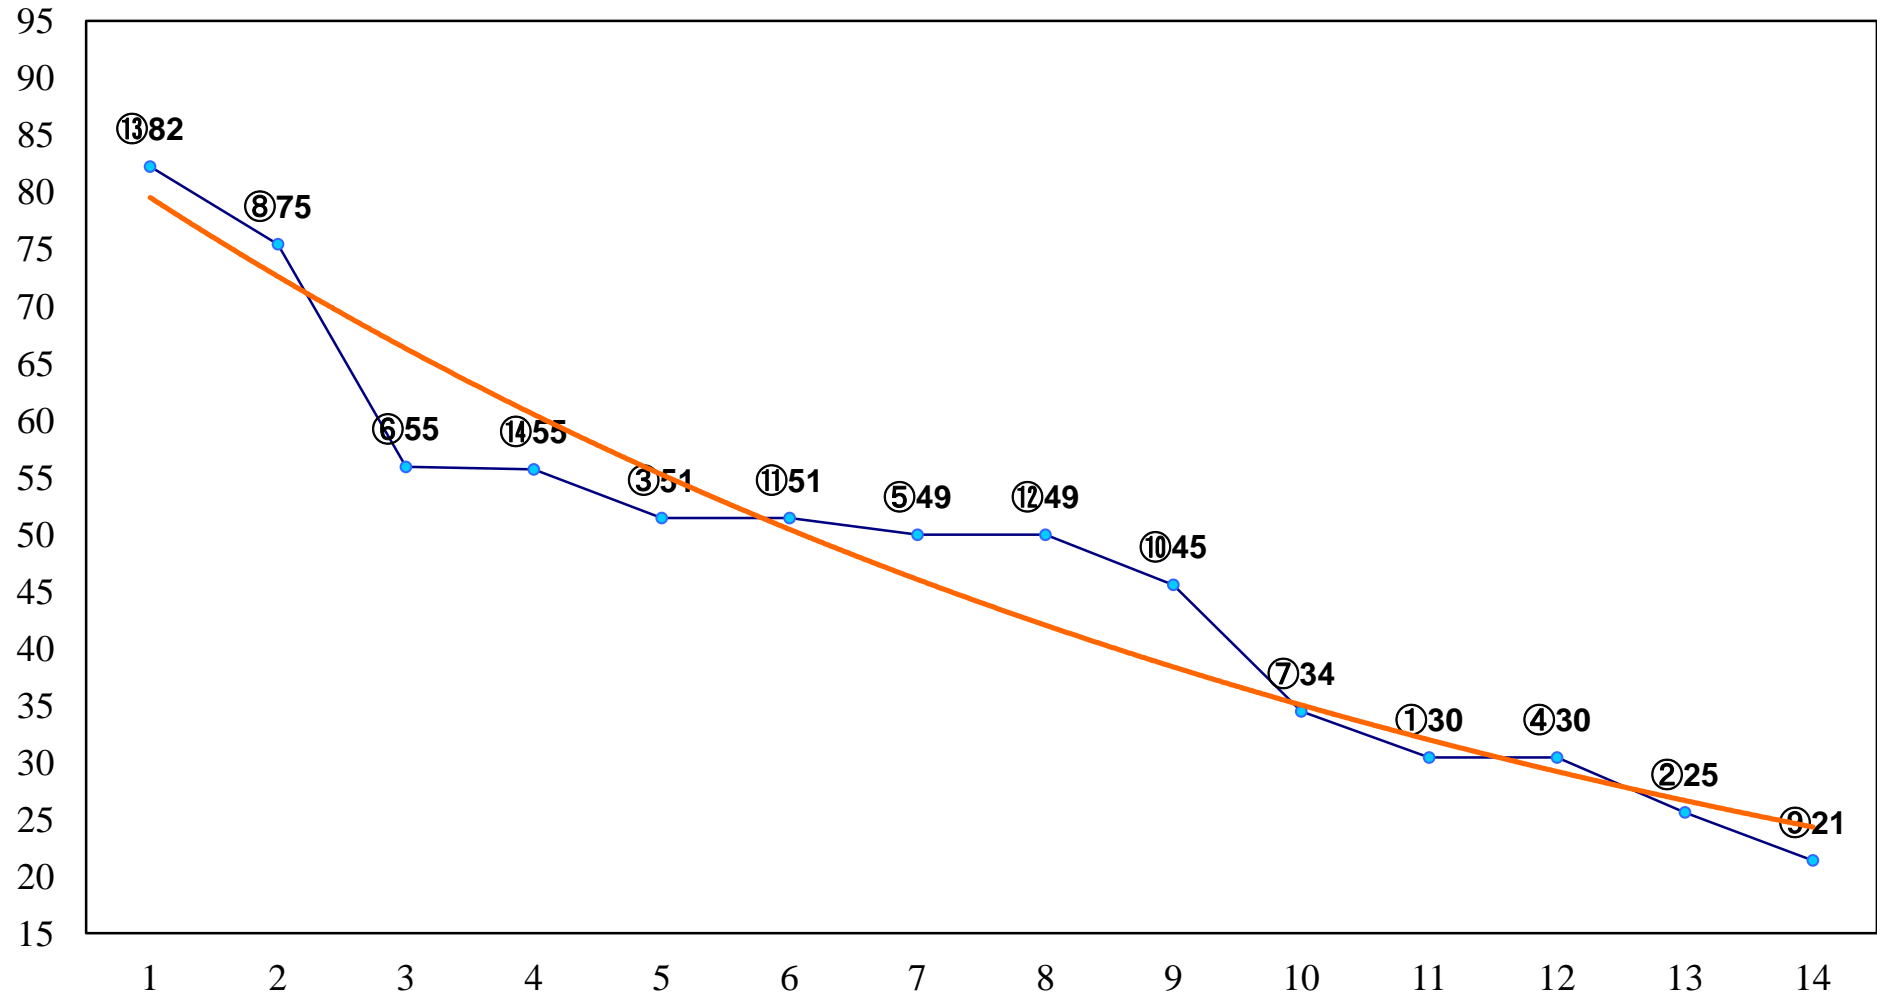

2015年11月04日(水) 大井競馬 8R 18:30
C2十 十一 十二 右1200m