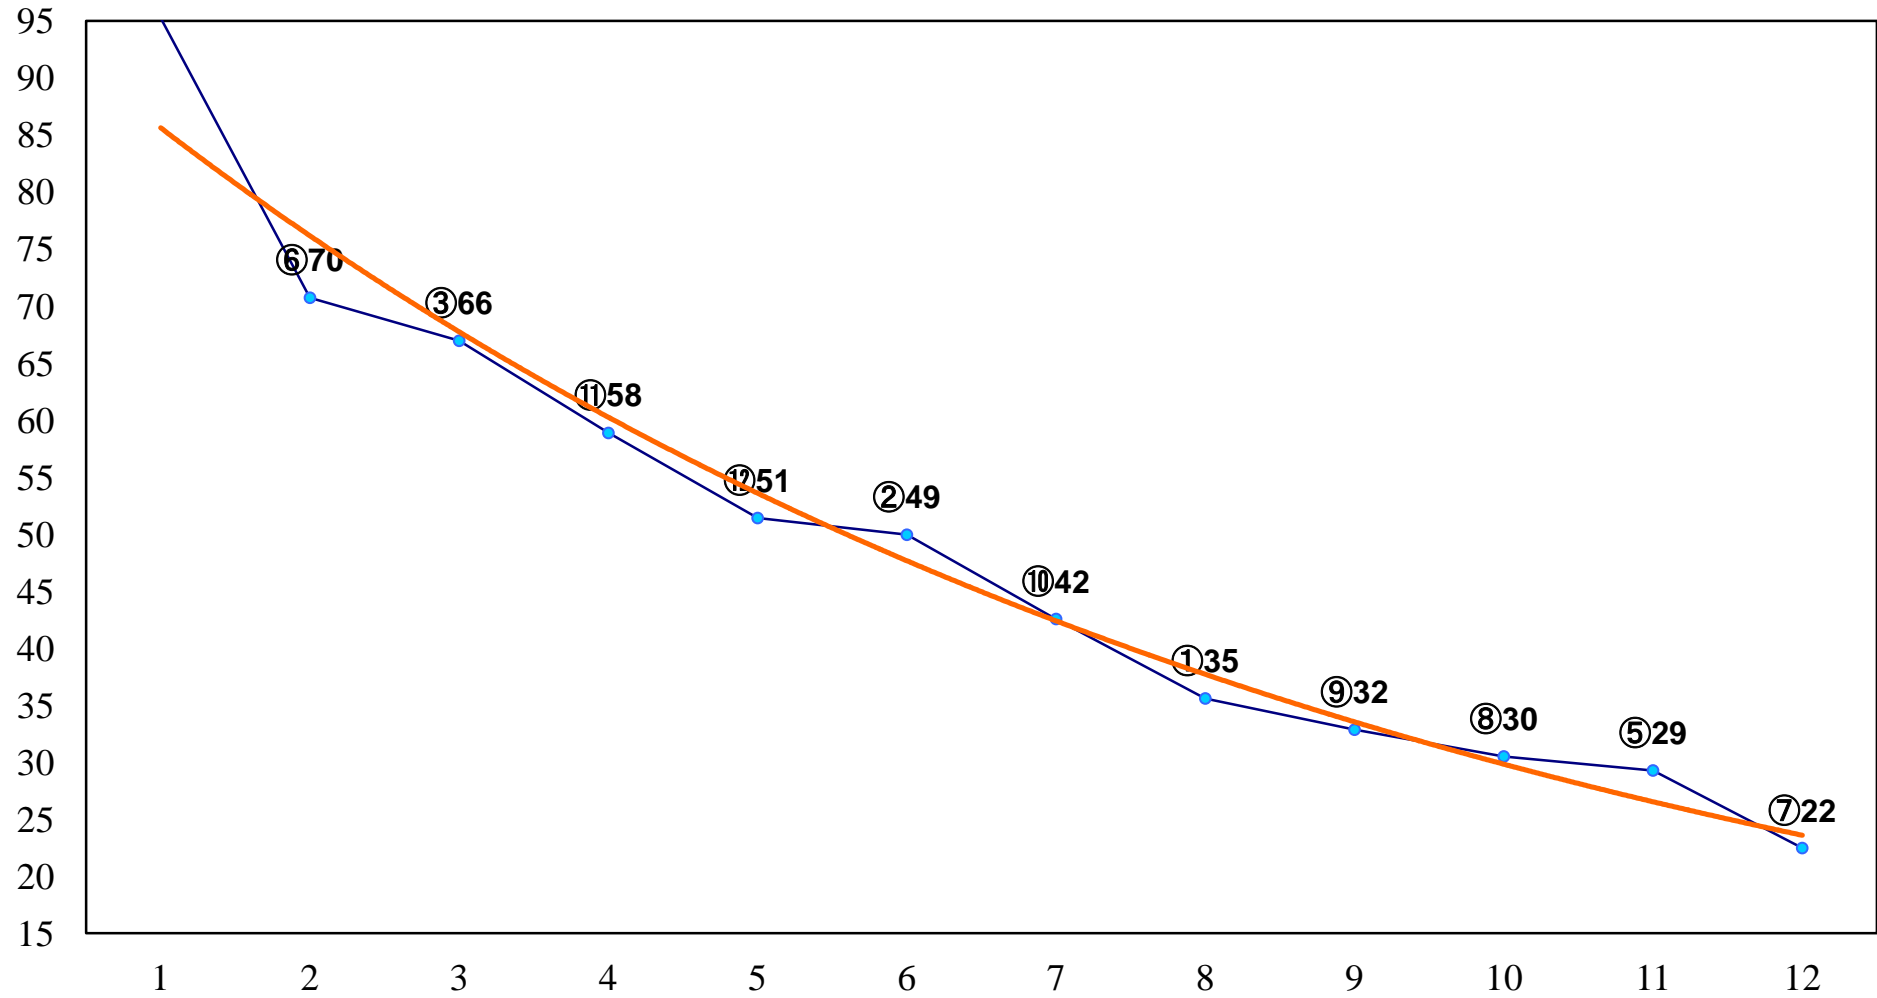

2015年11月04日(水) 大井競馬 1R 15:00
2歳115万円以下 右1200m

2015年11月04日(水) 大井競馬 2R 15:30
2歳115万円以下 右1500m

2015年11月04日(水) 大井競馬 3R 16:00
3歳170万円以下 右1200m

2015年11月04日(水) 大井競馬 4R 16:30
3歳170万円以下 右1500m

2015年11月04日(水) 大井競馬 5R 17:00
C3三 四 右1200m