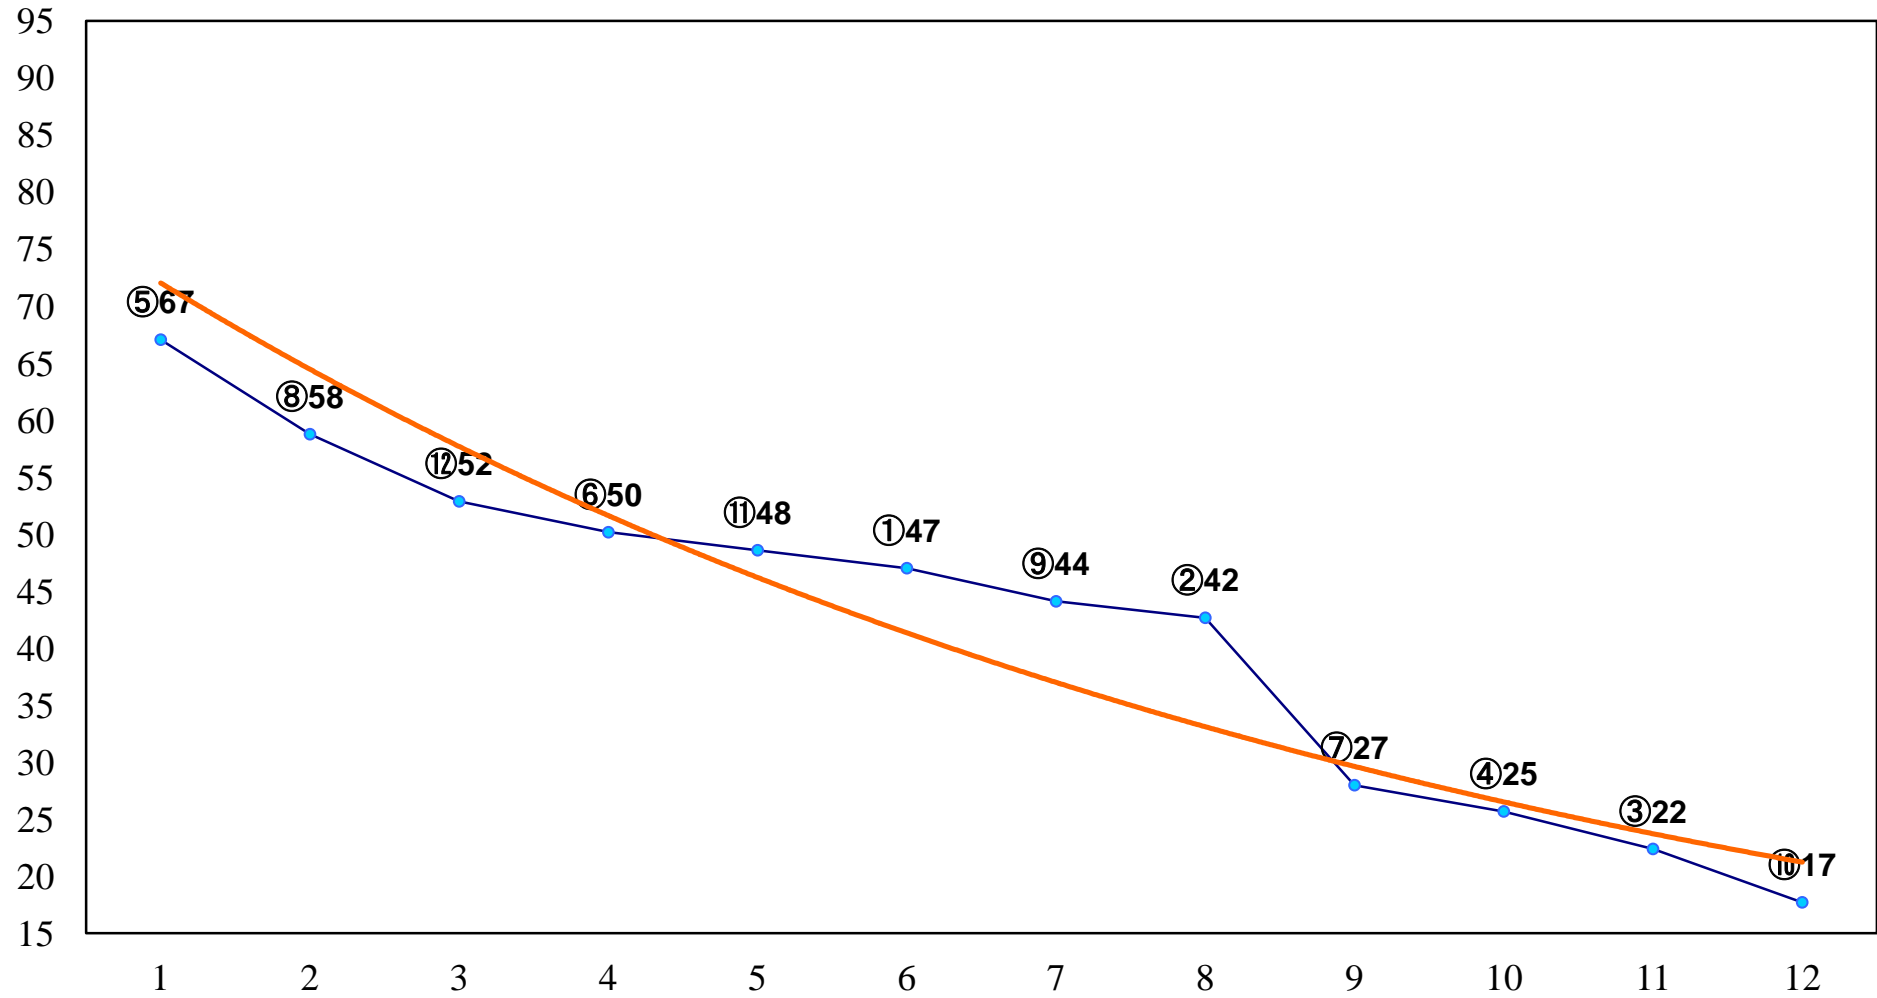

2015年11月04日(水) 大井競馬 1R 15:00
2歳115万円以下 右1200m

2015年11月04日(水) 大井競馬 2R 15:30
2歳115万円以下 右1500m

2015年11月04日(水) 大井競馬 3R 16:00
3歳170万円以下 右1200m

2015年11月04日(水) 大井競馬 4R 16:30
3歳170万円以下 右1500m

2015年11月04日(水) 大井競馬 5R 17:00
C3三 四 右1200m