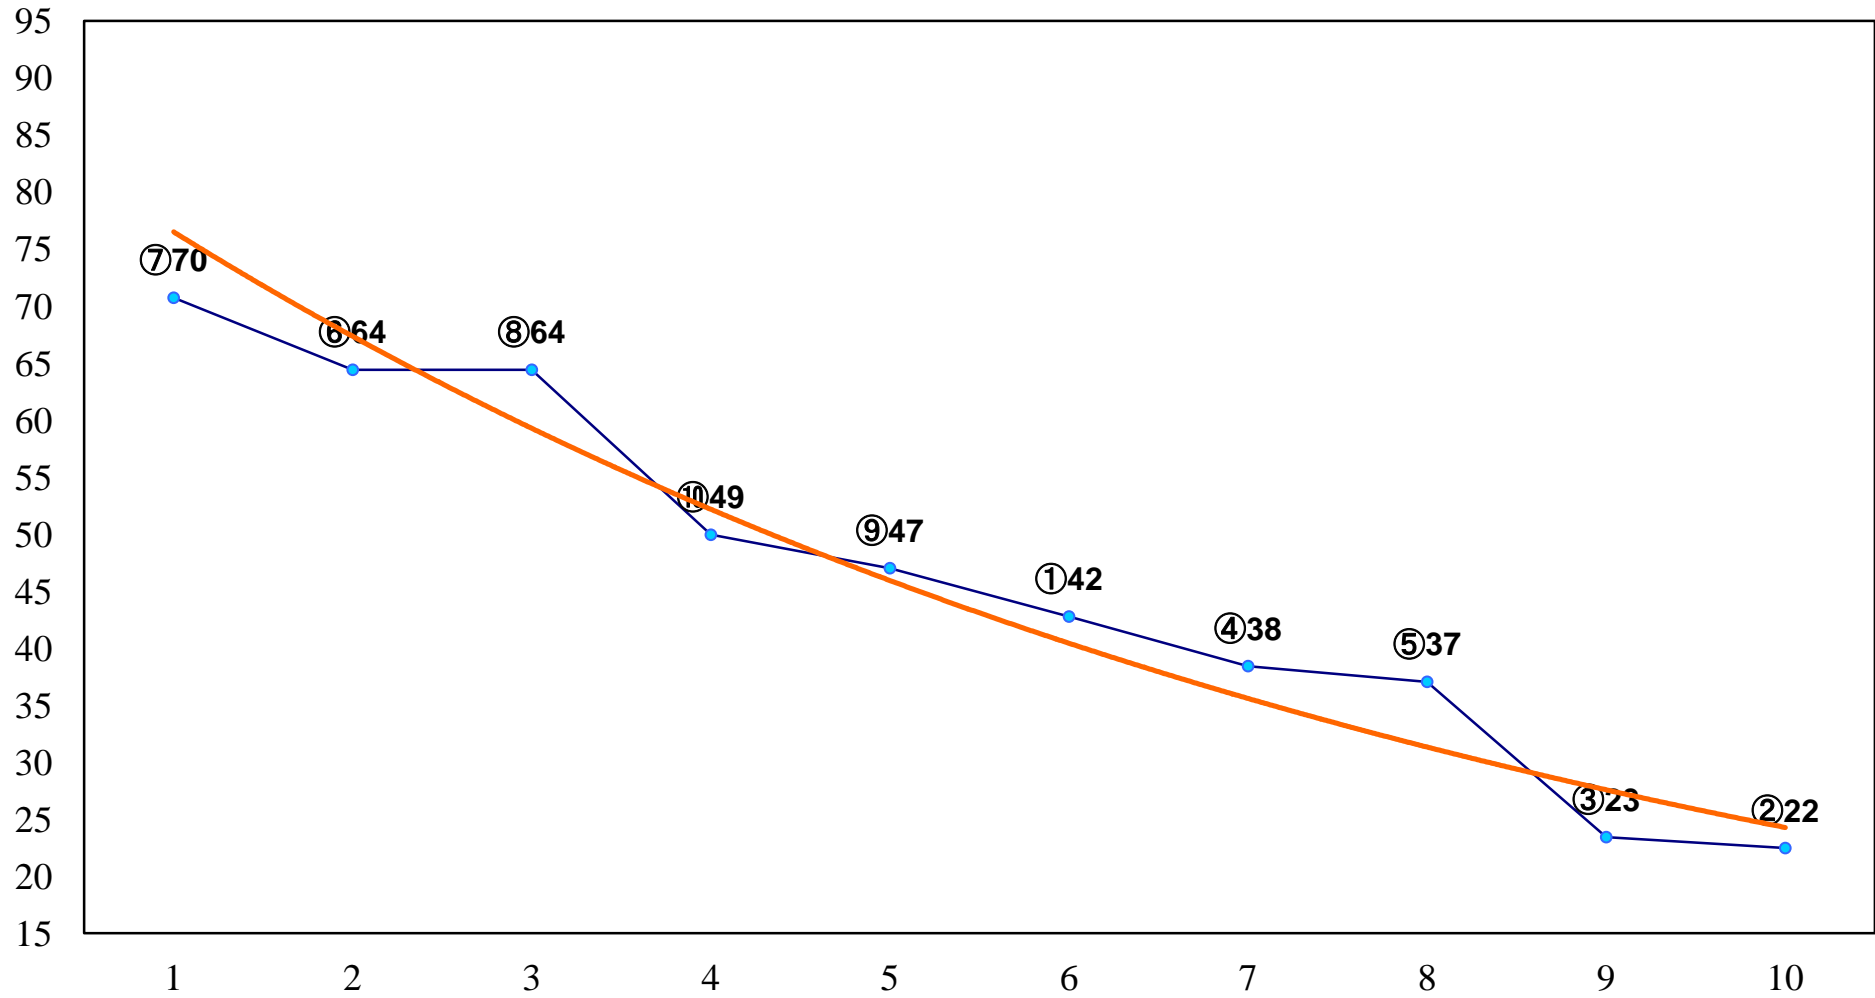

2015年11月04日(水) 大井競馬 6R 17:30
C3三 四 右1500m

2015年11月04日(水) 大井競馬 7R 18:00
C2十 十一 十二 右1600m

2015年11月04日(水) 大井競馬 8R 18:30
C2十 十一 十二 右1200m

2015年11月04日(水) 大井競馬 9R 19:05
C2十 十一 十二 右1400m

2015年11月04日(水) 大井競馬 10R 19:40
初霜特別C1一選抜 右1800m