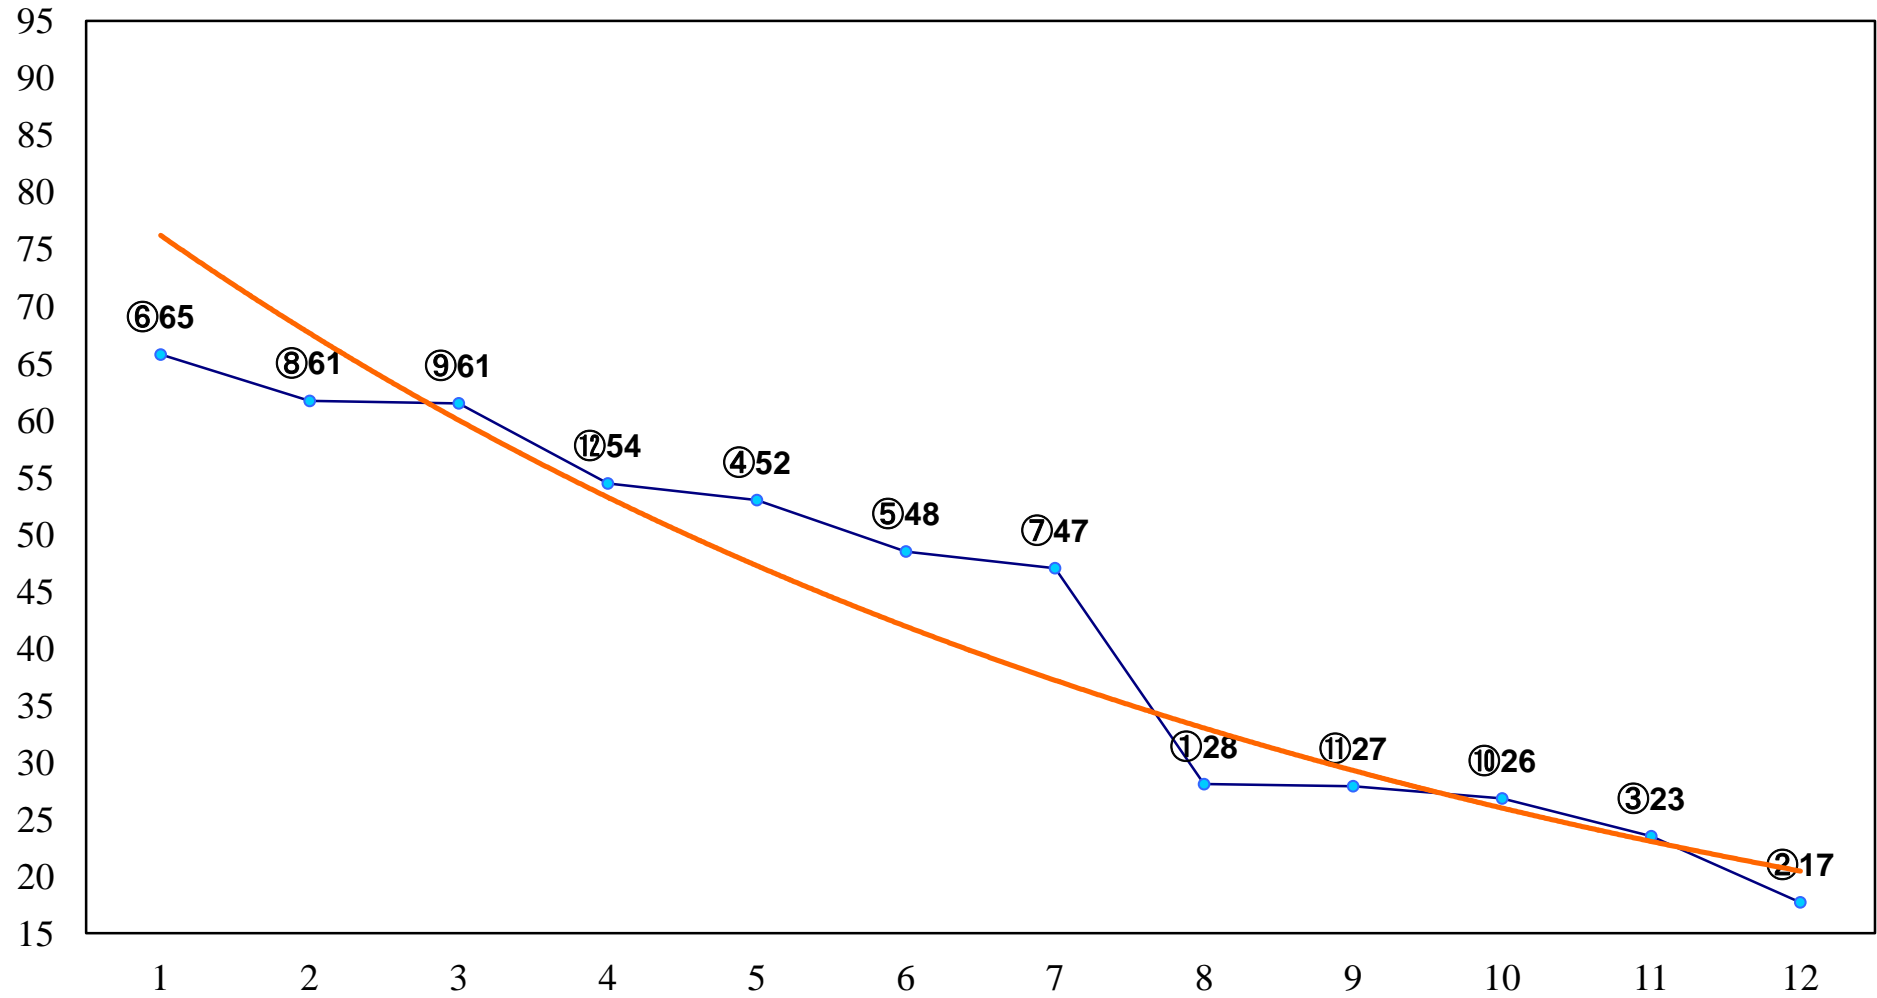

2015年11月06日(金) 大井競馬 6R 18:00
C2十六 十七 十八 右1200m