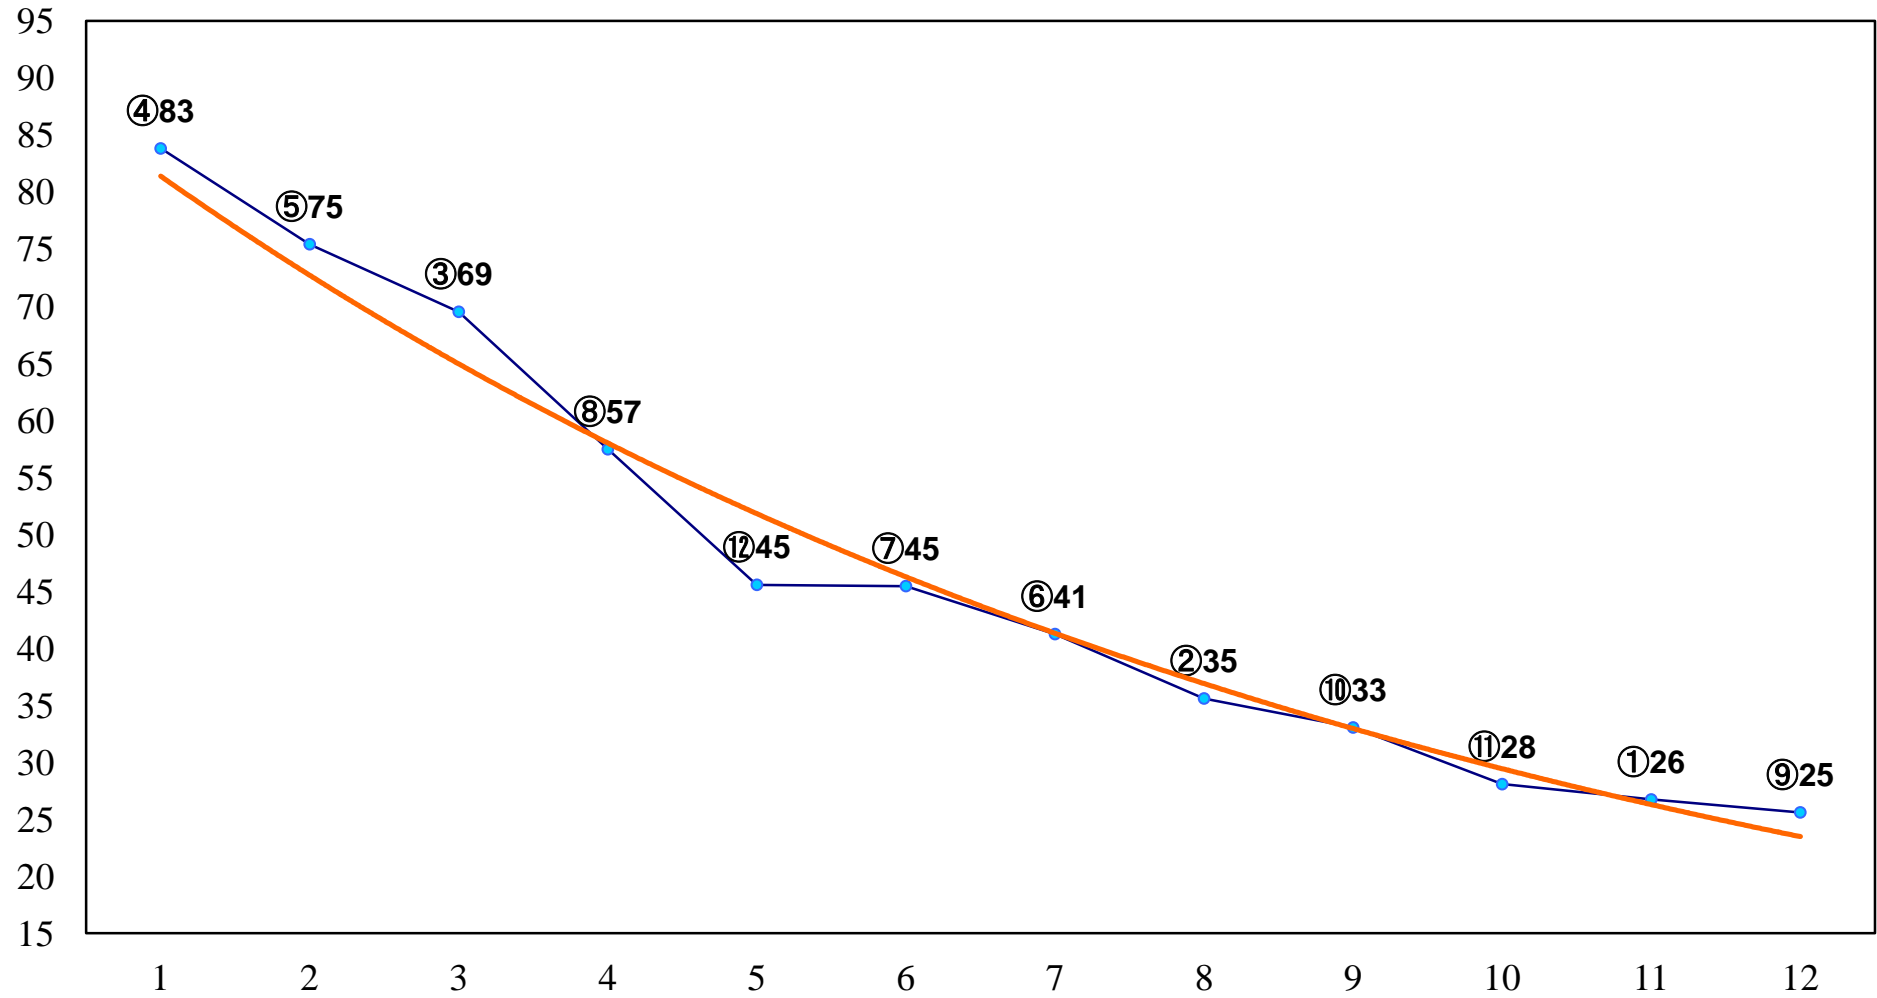

2015年11月06日(金) 大井競馬 7R 18:30
C2十六 十七 十八 右1400m