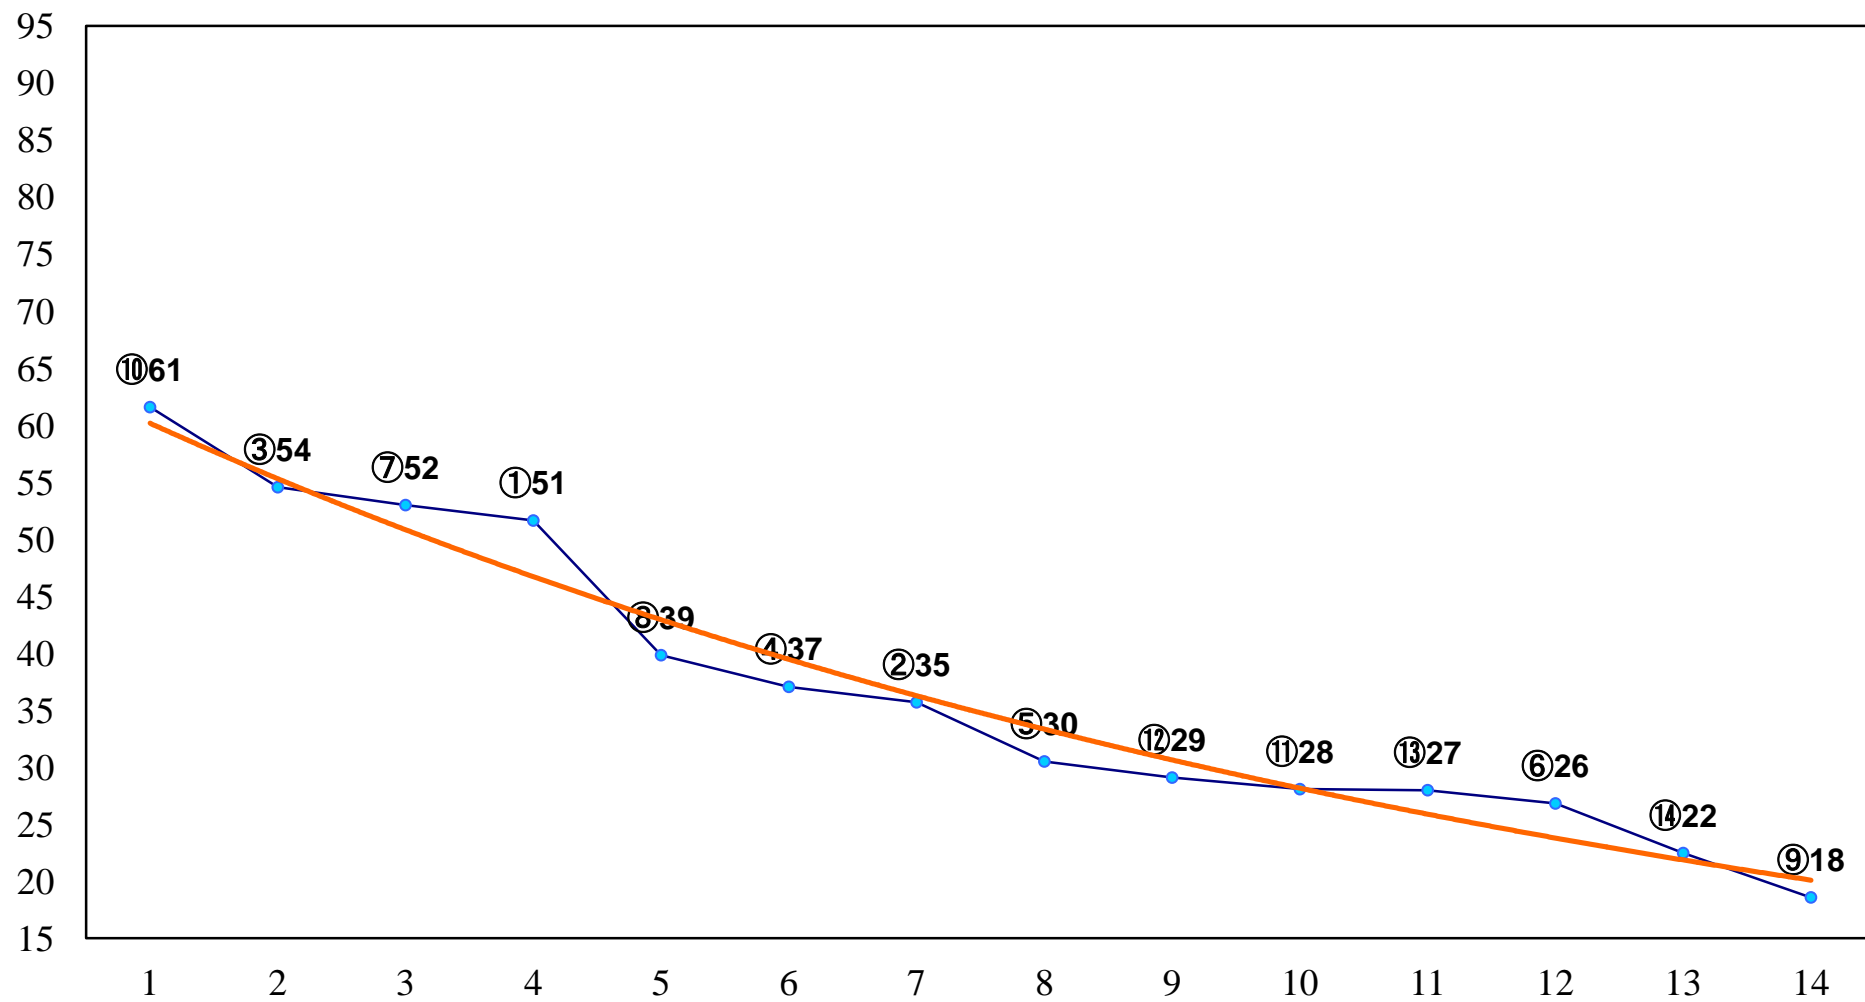

2015年11月06日(金) 大井競馬 9R 19:40
うさぎ座特別C2二選抜 右1400m