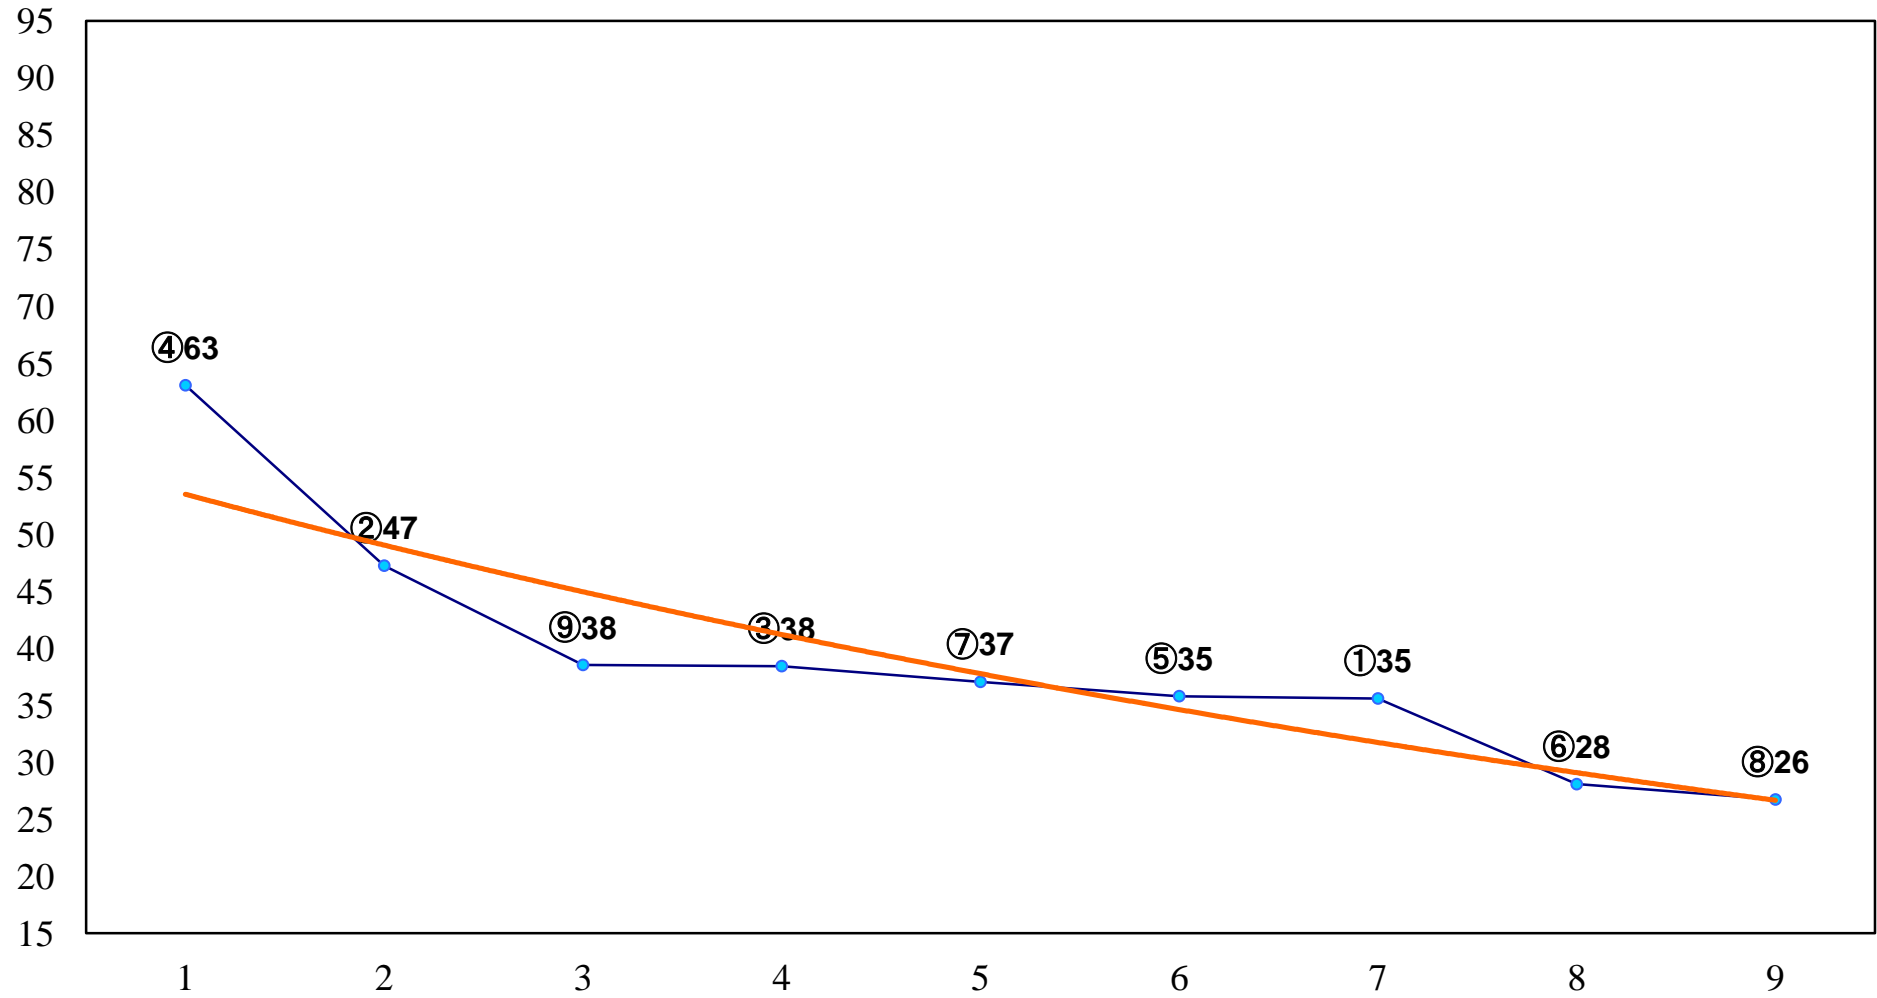

2015年11月06日(金) 大井競馬 1R 15:30
2歳新馬 右1600m

2015年11月06日(金) 大井競馬 2R 16:00
2歳235万円以下 右1200m

2015年11月06日(金) 大井競馬 3R 16:30
2歳235万円以下 右1600m

2015年11月06日(金) 大井競馬 4R 17:00
C3一 二 右1200m

2015年11月06日(金) 大井競馬 5R 17:30
C3一 二 右1600m