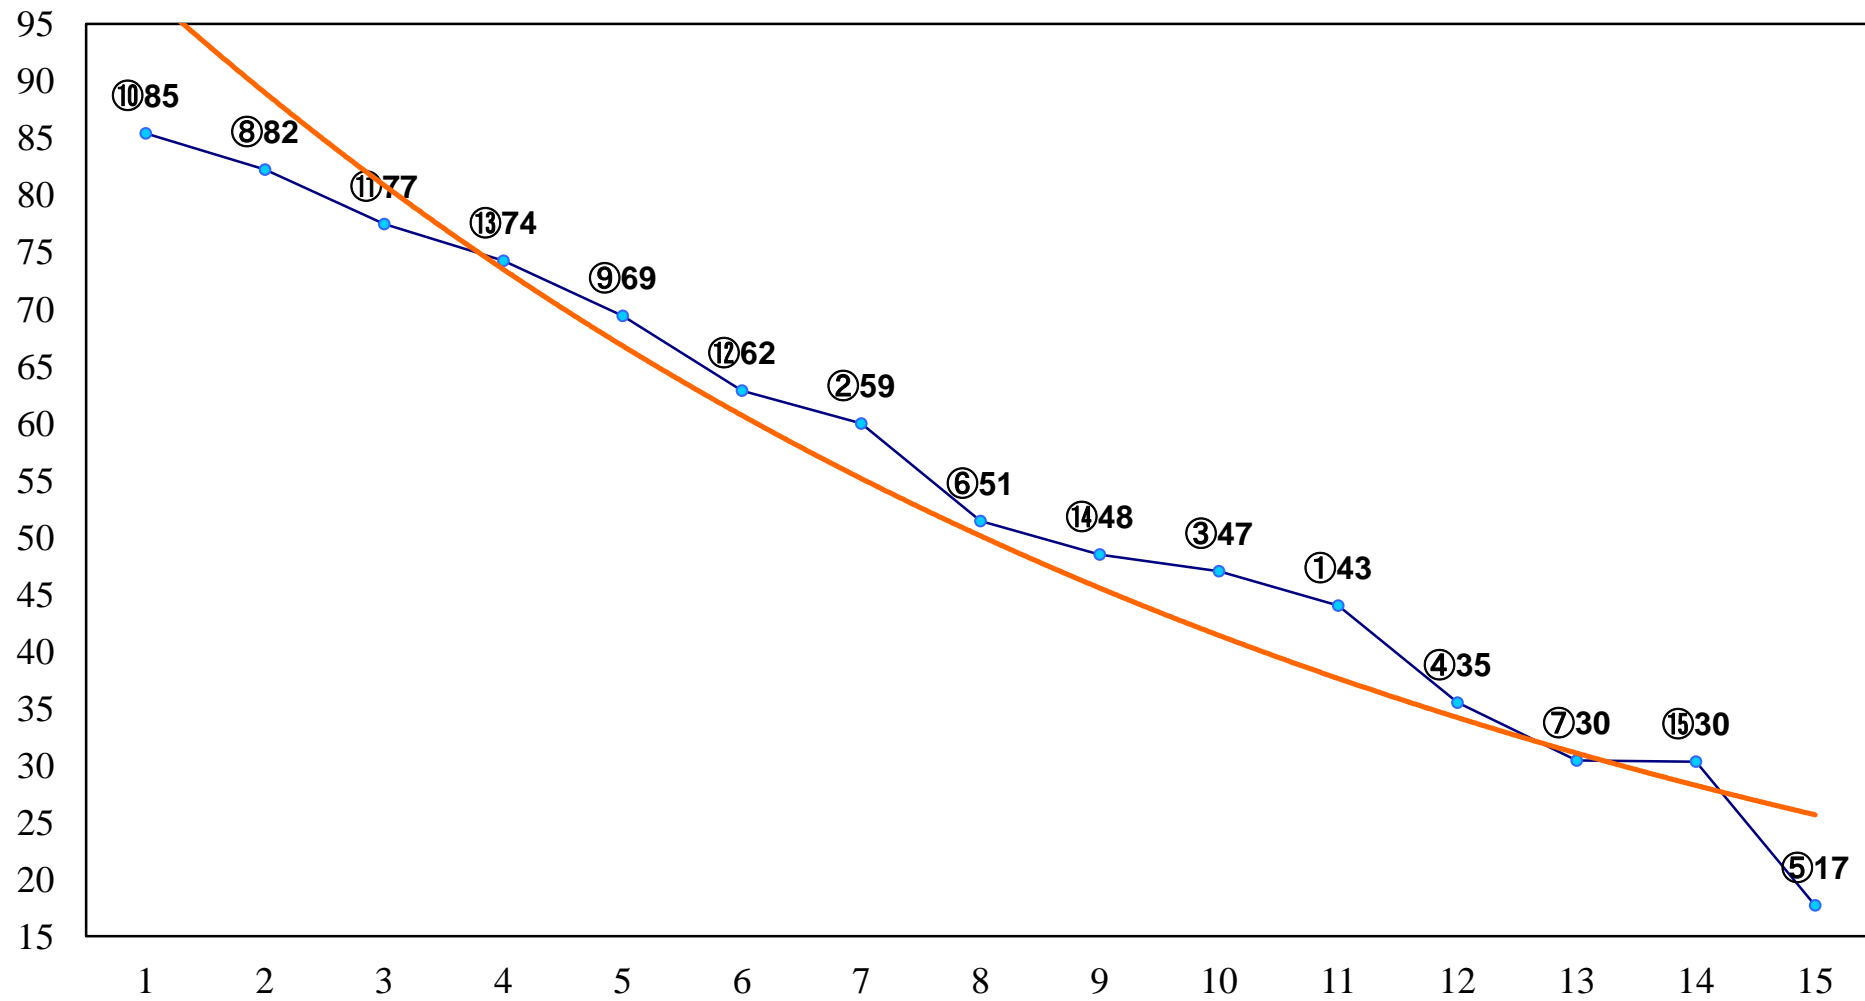

2015年11月06日(金) 大井競馬 6R 18:00
C2十六 十七 十八 右1200m

2015年11月06日(金) 大井競馬 7R 18:30
C2十六 十七 十八 右1400m

2015年11月06日(金) 大井競馬 8R 19:05
C2十六 十七 十八 右1600m

2015年11月06日(金) 大井競馬 9R 19:40
うさぎ座特別C2二選抜 右1400m

2015年11月06日(金) 大井競馬 10R 20:15
ノベンバー賞B1二B2一選抜特別 右1600m