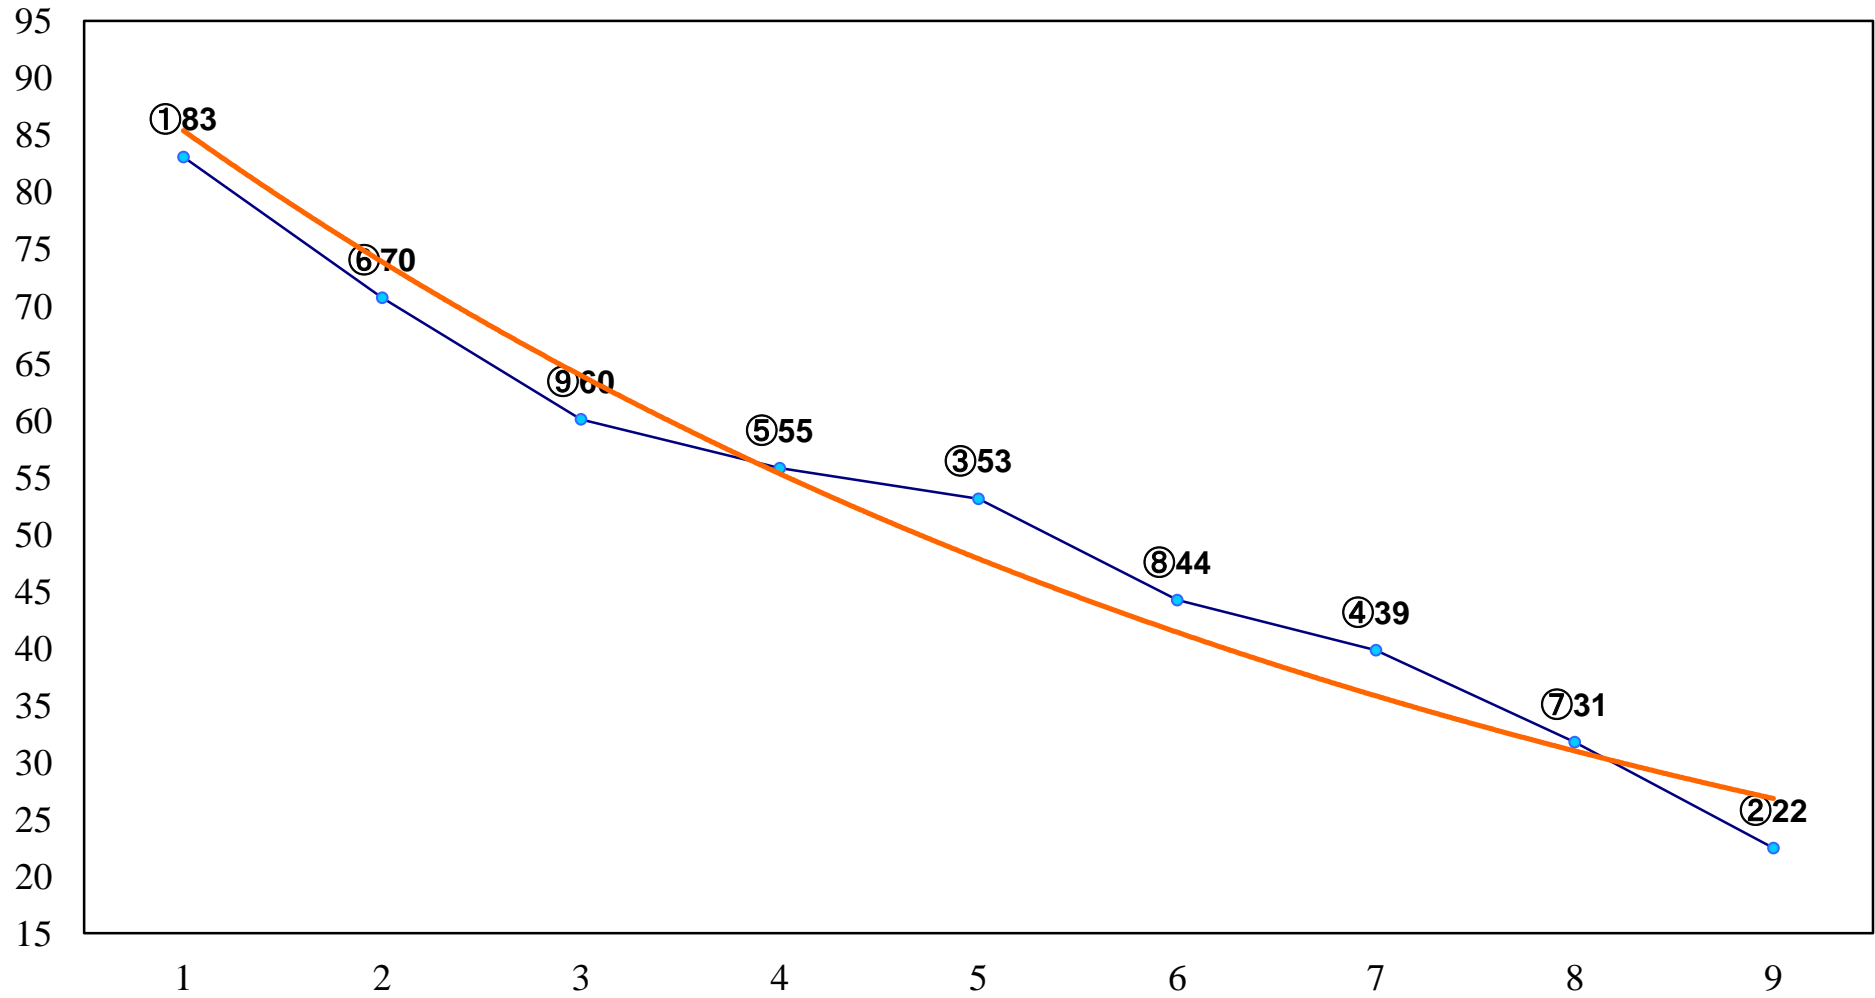

2015年11月06日(金) 大井競馬 1R 15:30
2歳新馬 右1600m

2015年11月06日(金) 大井競馬 2R 16:00
2歳235万円以下 右1200m

2015年11月06日(金) 大井競馬 3R 16:30
2歳235万円以下 右1600m

2015年11月06日(金) 大井競馬 4R 17:00
C3一 二 右1200m

2015年11月06日(金) 大井競馬 5R 17:30
C3一 二 右1600m