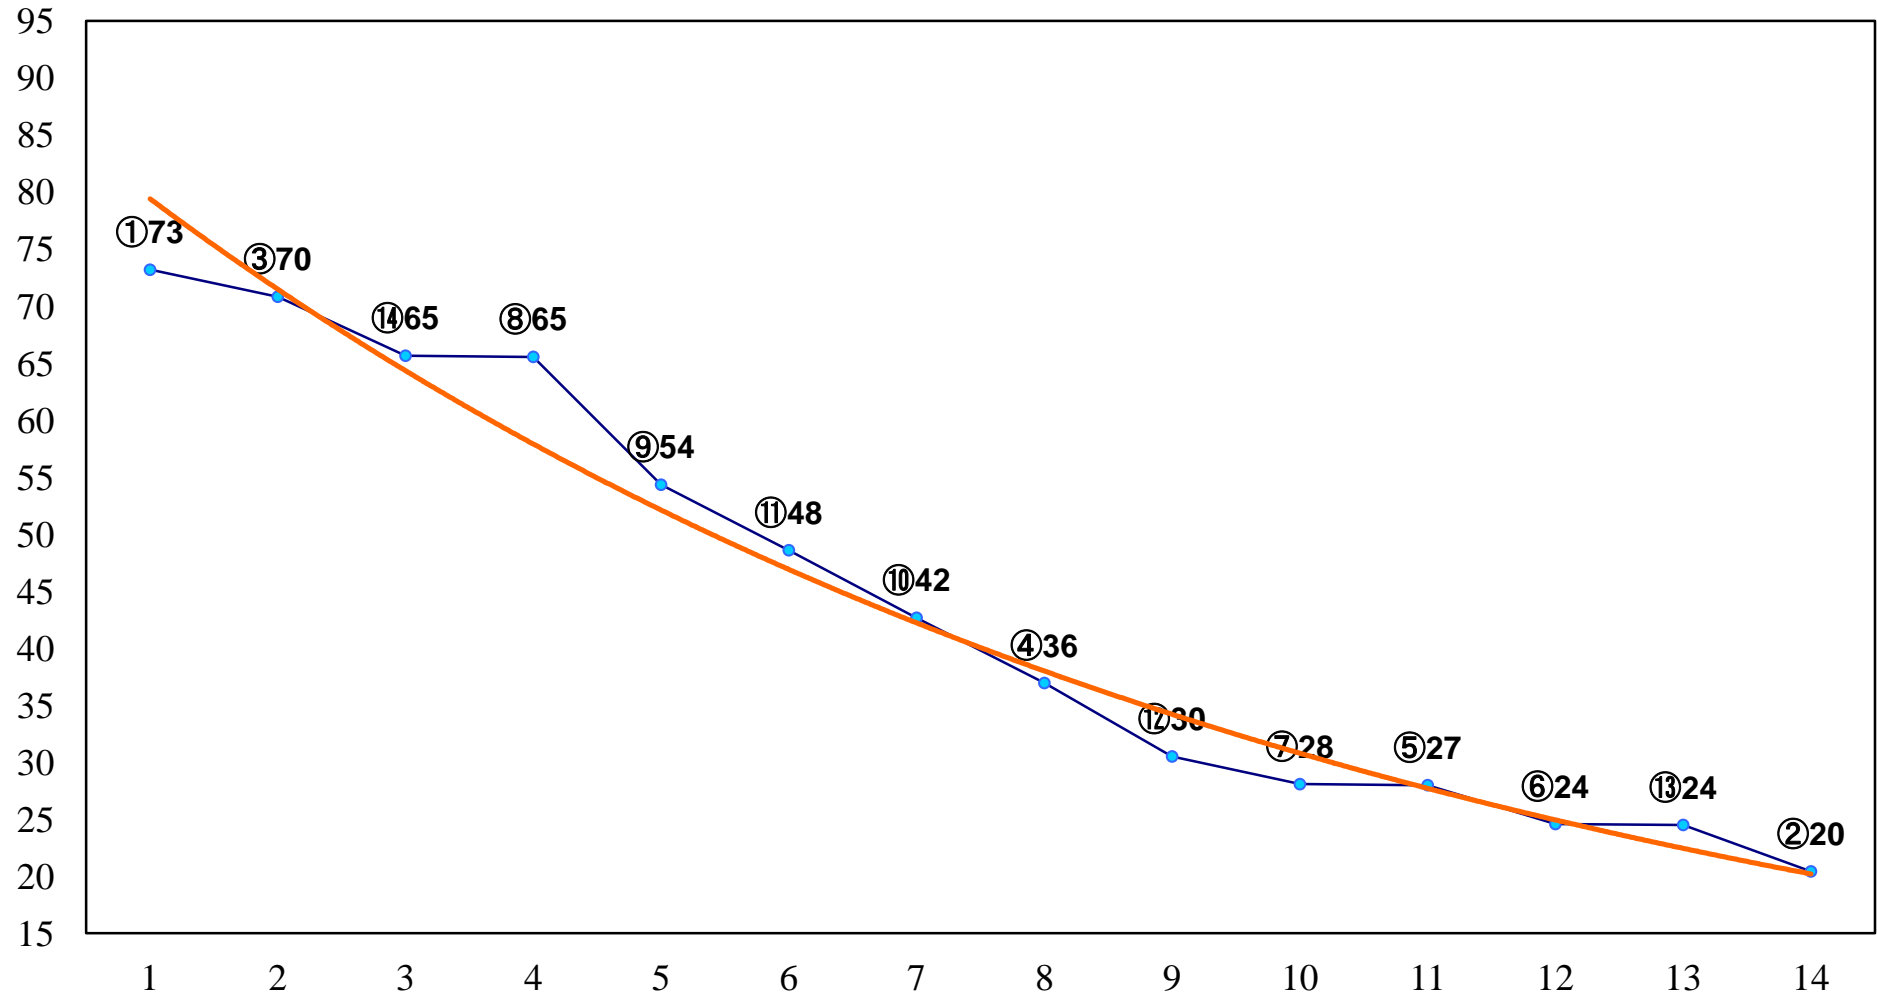

2015年11月06日(金) 大井競馬 1R 15:30
2歳新馬 右1600m

2015年11月06日(金) 大井競馬 2R 16:00
2歳235万円以下 右1200m

2015年11月06日(金) 大井競馬 3R 16:30
2歳235万円以下 右1600m

2015年11月06日(金) 大井競馬 4R 17:00
C3一 二 右1200m

2015年11月06日(金) 大井競馬 5R 17:30
C3一 二 右1600m