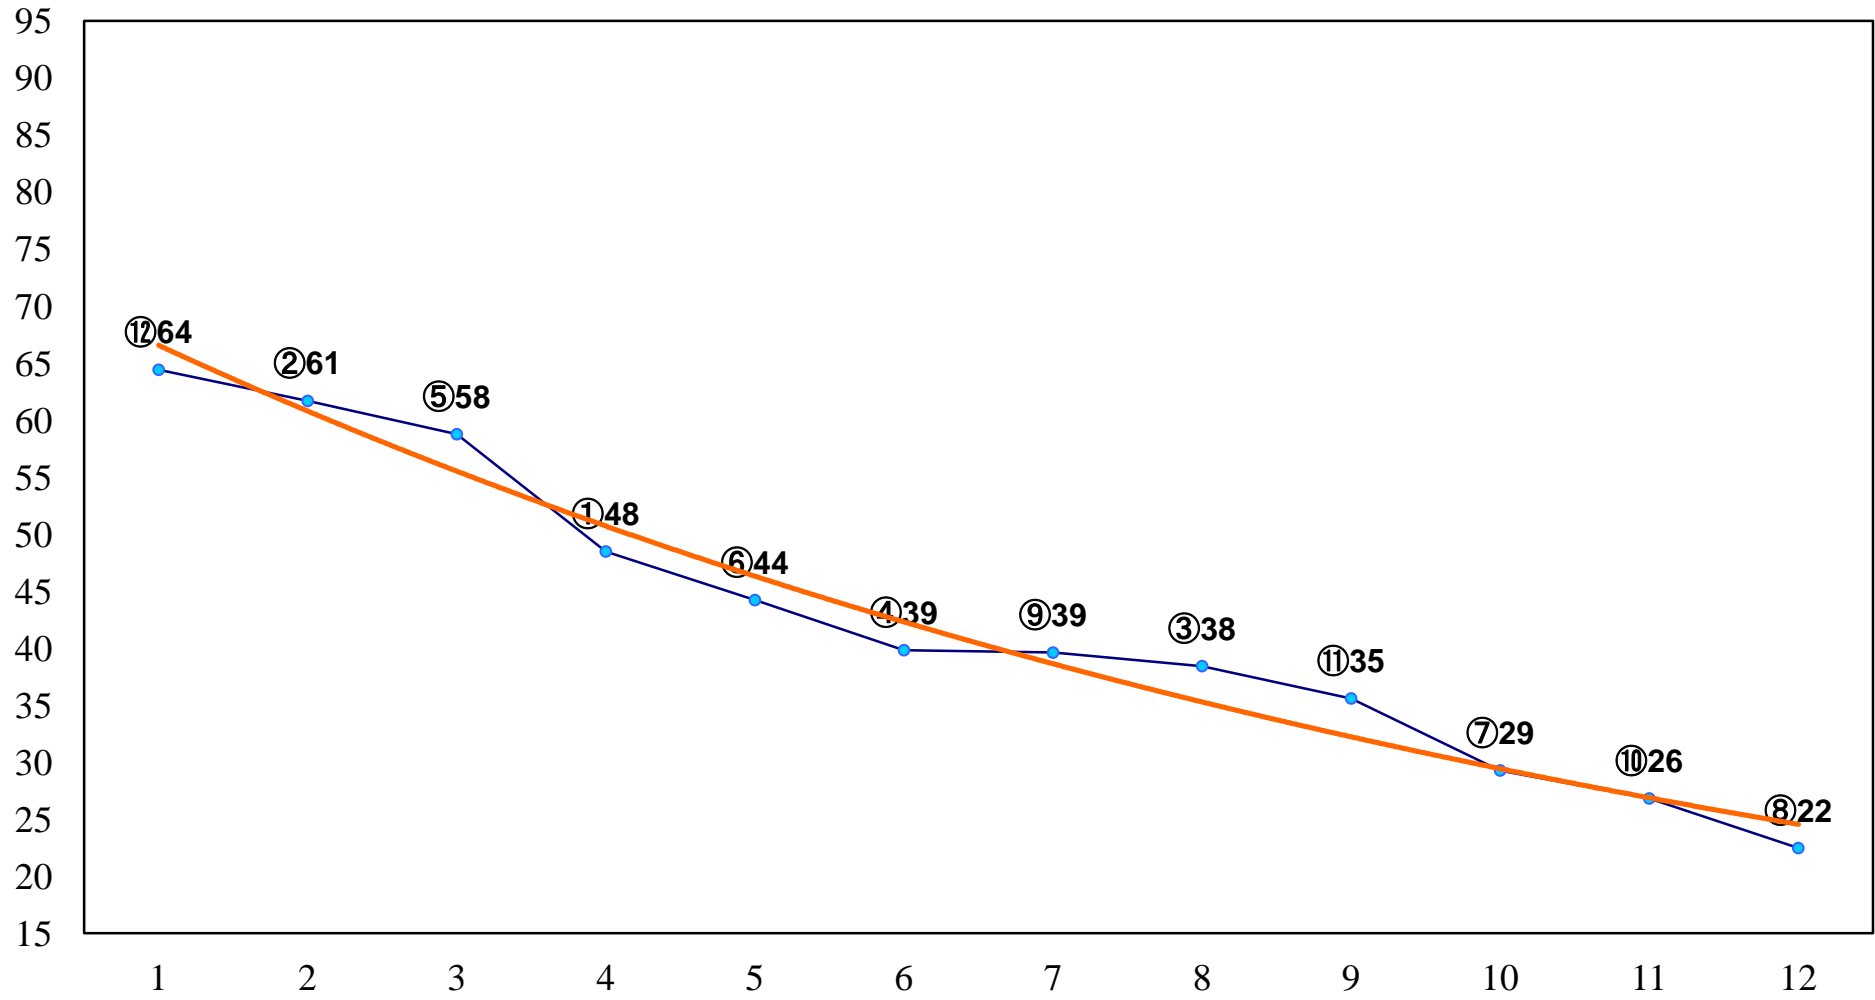

2015年11月06日(金) 大井競馬 1R 15:30
2歳新馬 右1600m

2015年11月06日(金) 大井競馬 2R 16:00
2歳235万円以下 右1200m

2015年11月06日(金) 大井競馬 3R 16:30
2歳235万円以下 右1600m

2015年11月06日(金) 大井競馬 4R 17:00
C3一 二 右1200m

2015年11月06日(金) 大井競馬 5R 17:30
C3一 二 右1600m