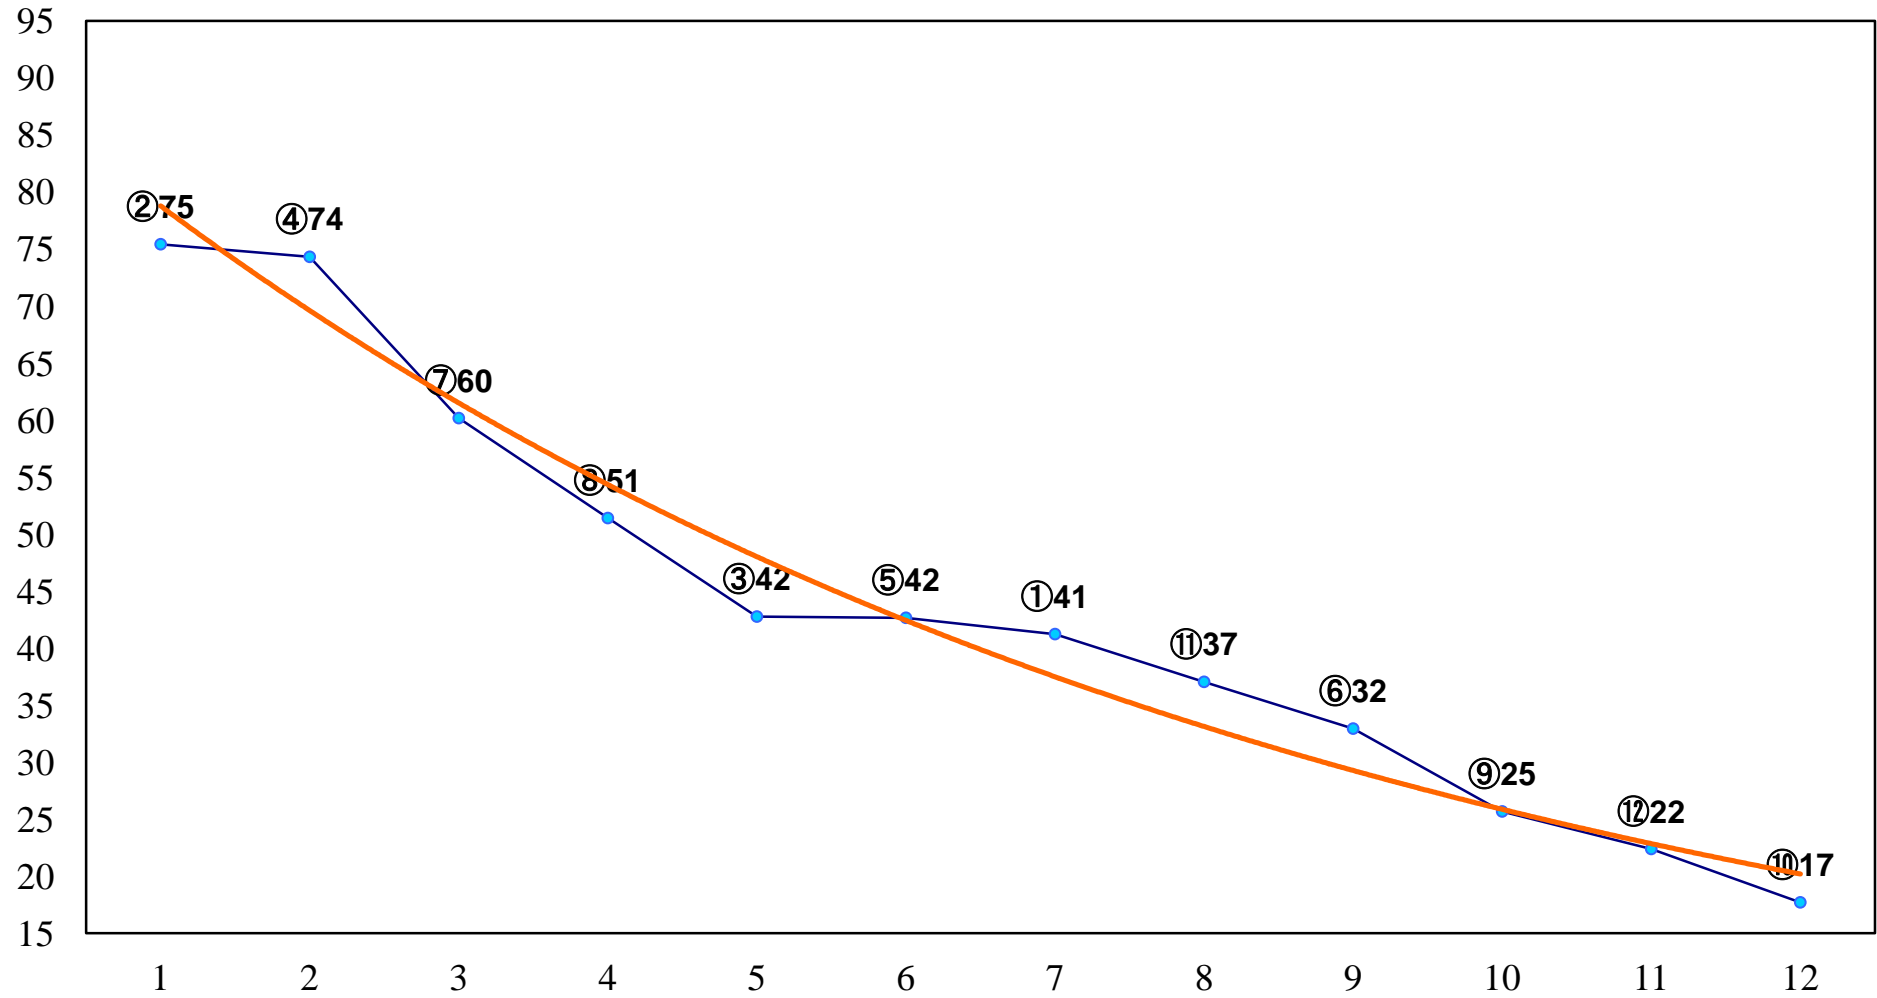

2015年11月06日(金) 大井競馬 8R 19:05
C2十六 十七 十八 右1600m