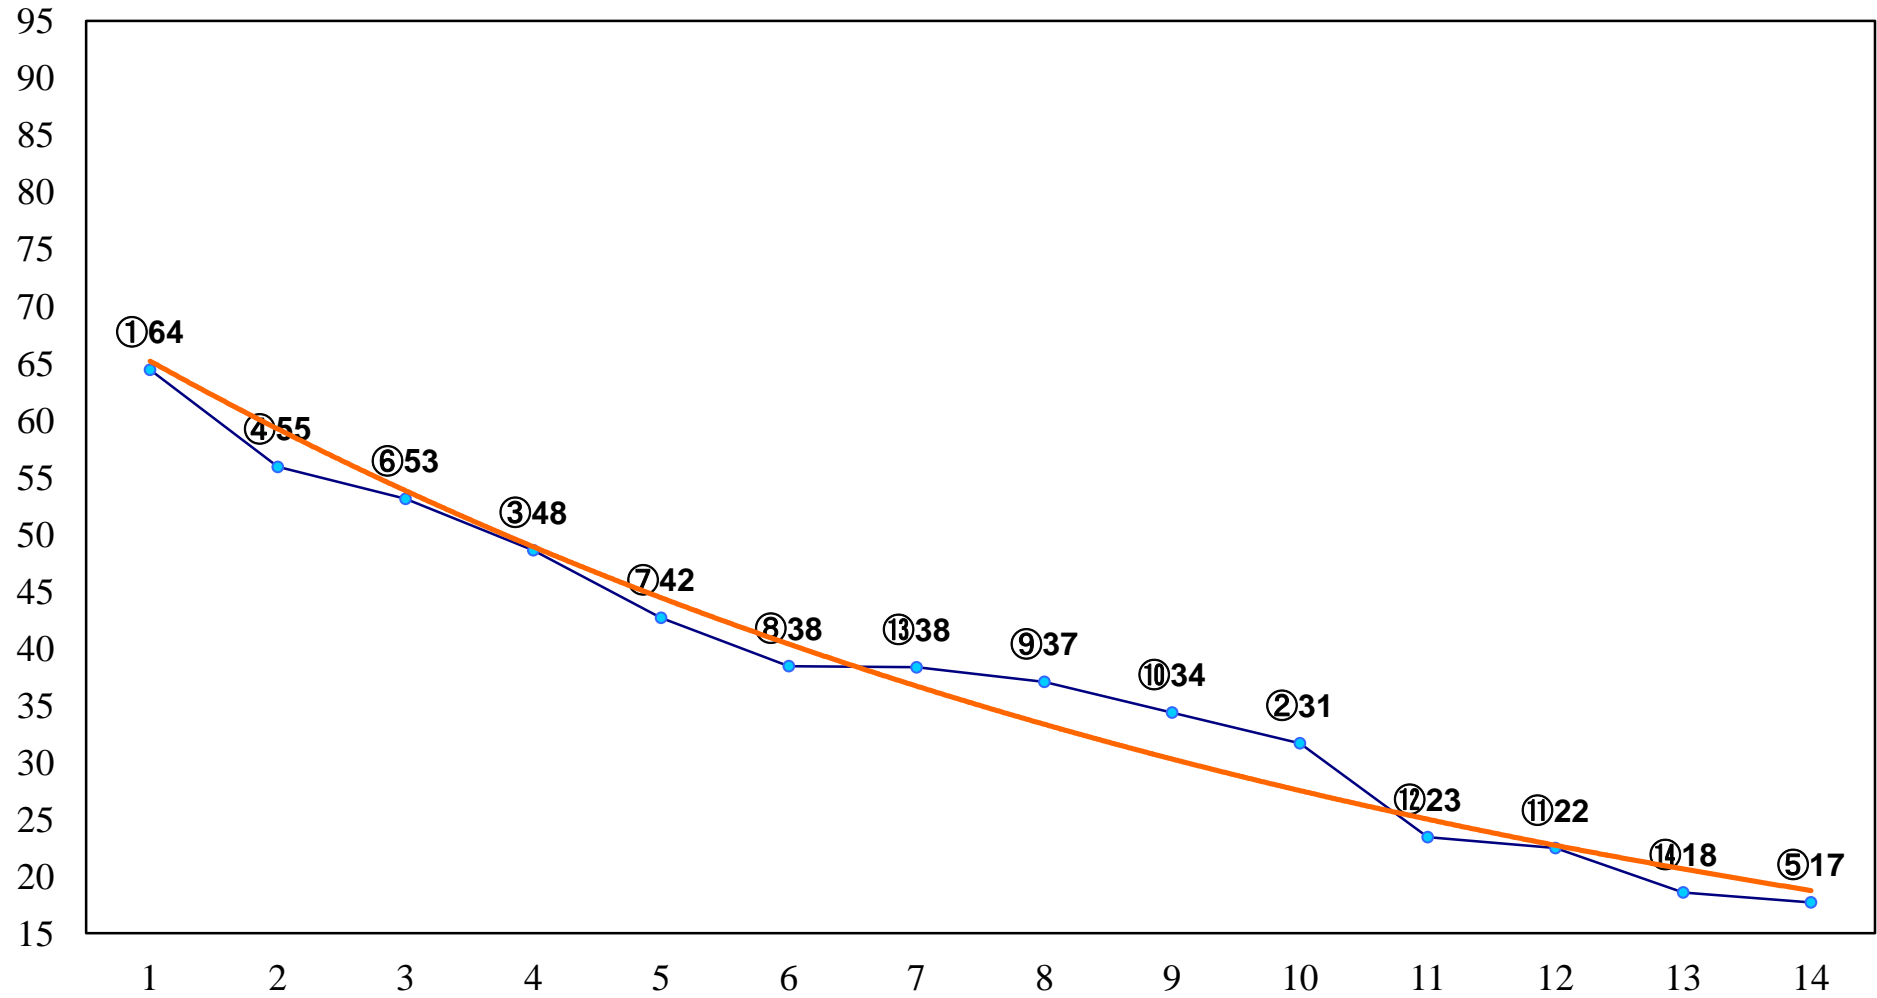

2015年11月06日(金) 大井競馬 1R 15:30
2歳新馬 右1600m

2015年11月06日(金) 大井競馬 2R 16:00
2歳235万円以下 右1200m

2015年11月06日(金) 大井競馬 3R 16:30
2歳235万円以下 右1600m

2015年11月06日(金) 大井競馬 4R 17:00
C3一 二 右1200m

2015年11月06日(金) 大井競馬 5R 17:30
C3一 二 右1600m

2015年11月06日(金) 大井競馬 11R 20:50
立冬特別C1三選抜 右1200m