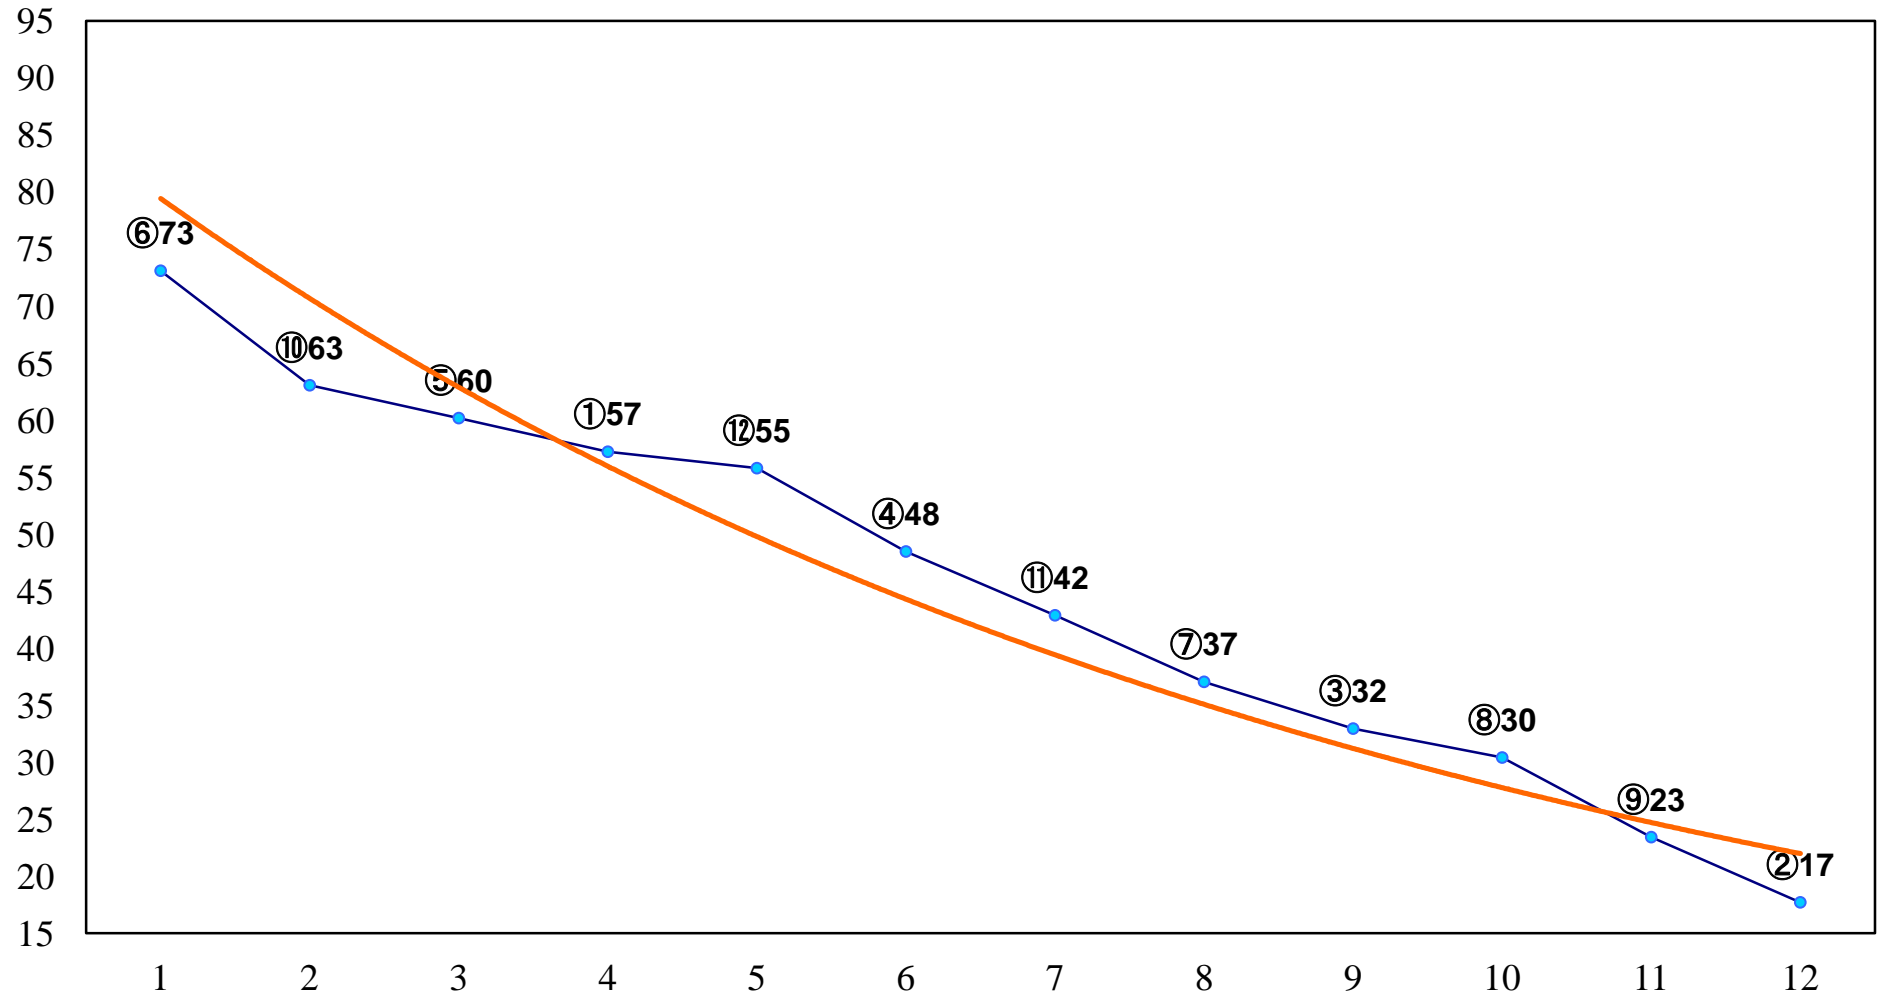

2015年11月09日(月) 船橋競馬 1R 16:00  
2歳二 左1500m

2015年11月09日(月) 船橋競馬 2R 16:30  
C3六 左1200m

2015年11月09日(月) 船橋競馬 3R 17:00  
3歳二 左1600m

2015年11月09日(月) 船橋競馬 4R 17:30  
C2選抜馬イ 左1200m

2015年11月09日(月) 船橋競馬 6R 18:30  
谷津干潟特別3歳一 左1600m