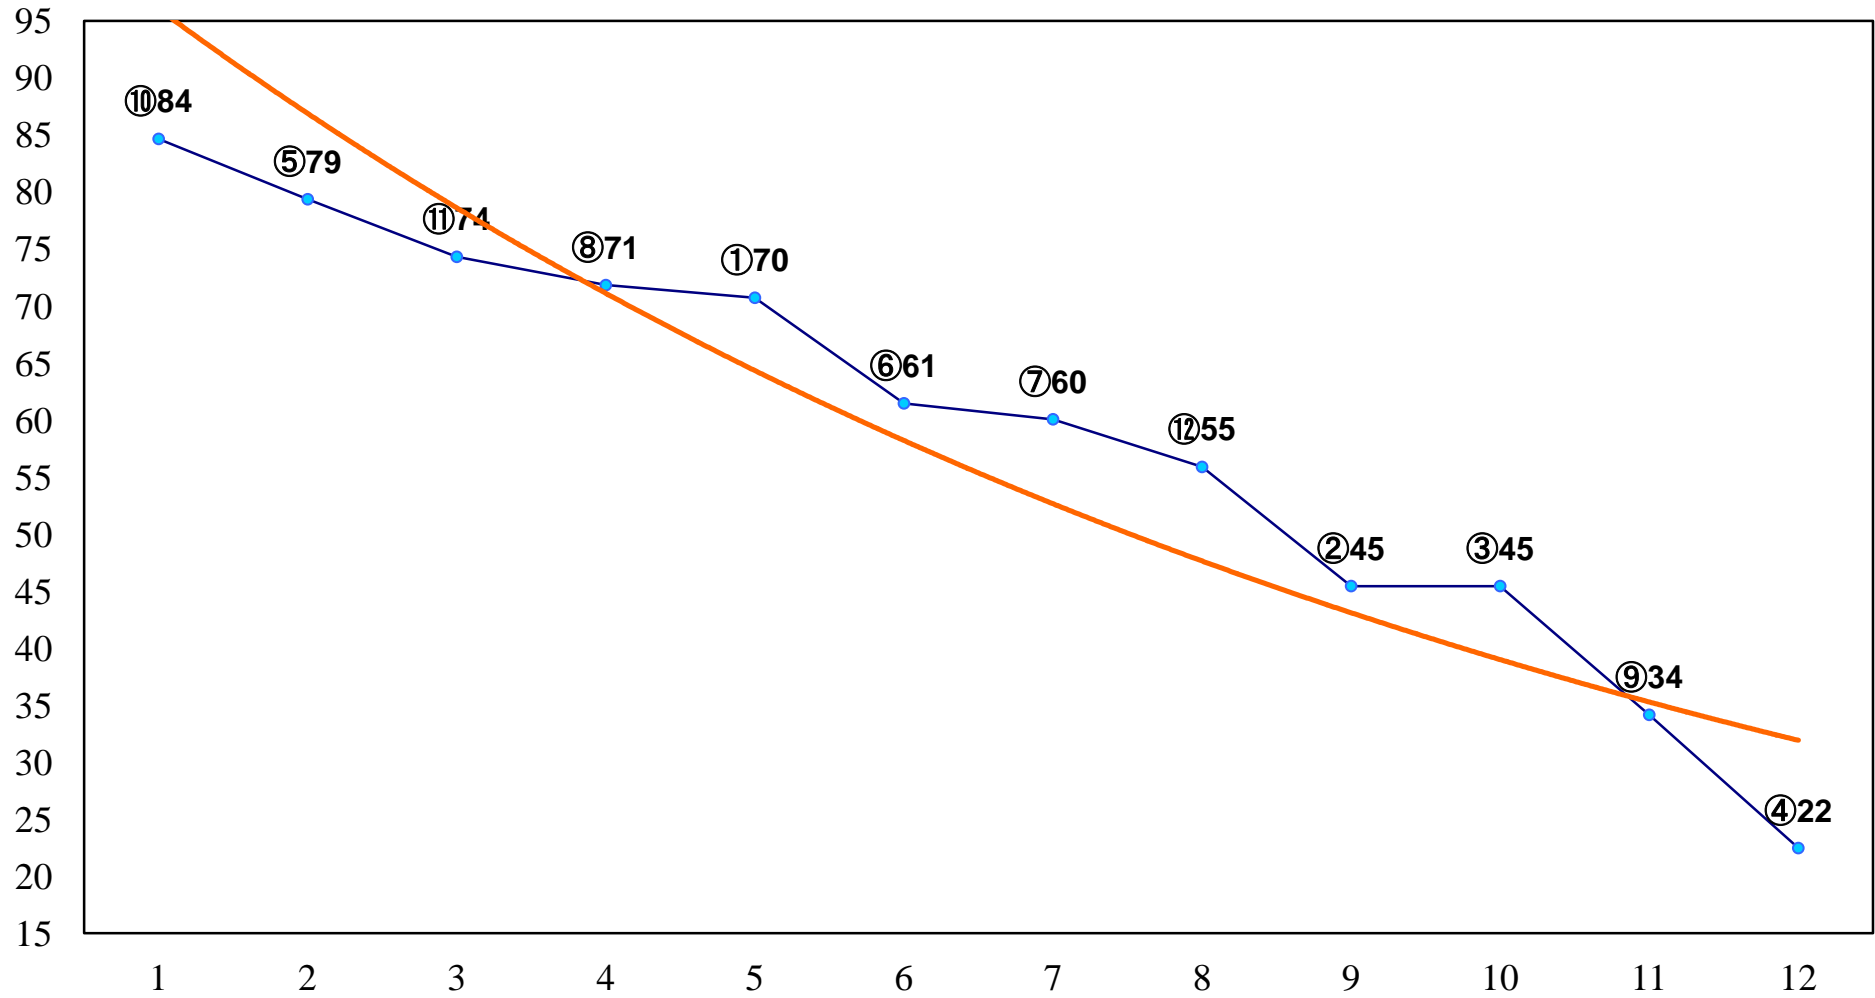

2015年11月09日(月) 船橋競馬 1R 16:00  
2歳二 左1500m

2015年11月09日(月) 船橋競馬 2R 16:30  
C3六 左1200m

2015年11月09日(月) 船橋競馬 3R 17:00  
3歳二 左1600m

2015年11月09日(月) 船橋競馬 4R 17:30  
C2選抜馬イ 左1200m

2015年11月09日(月) 船橋競馬 6R 18:30  
谷津干潟特別3歳一 左1600m