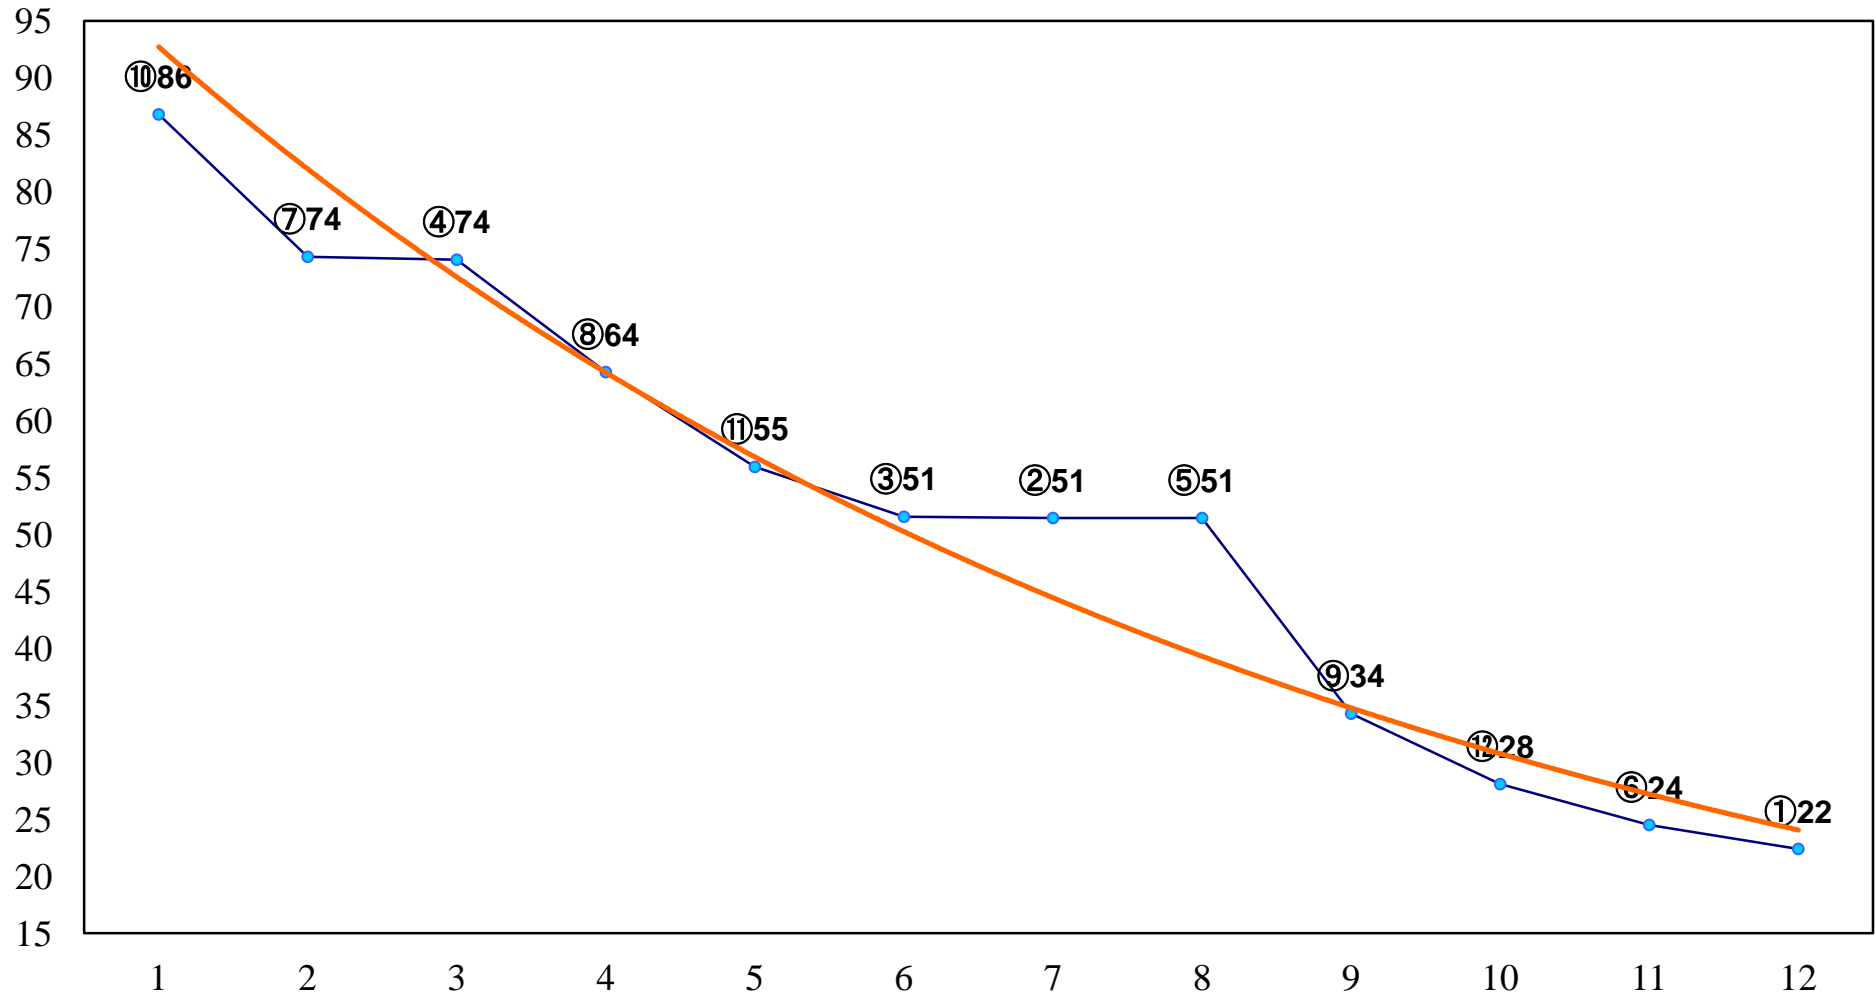

2015年11月09日(月) 船橋競馬 1R 16:00  
2歳二 左1500m

2015年11月09日(月) 船橋競馬 2R 16:30  
C3六 左1200m

2015年11月09日(月) 船橋競馬 3R 17:00  
3歳二 左1600m

2015年11月09日(月) 船橋競馬 4R 17:30  
C2選抜馬イ 左1200m

2015年11月09日(月) 船橋競馬 6R 18:30  
谷津干潟特別3歳一 左1600m