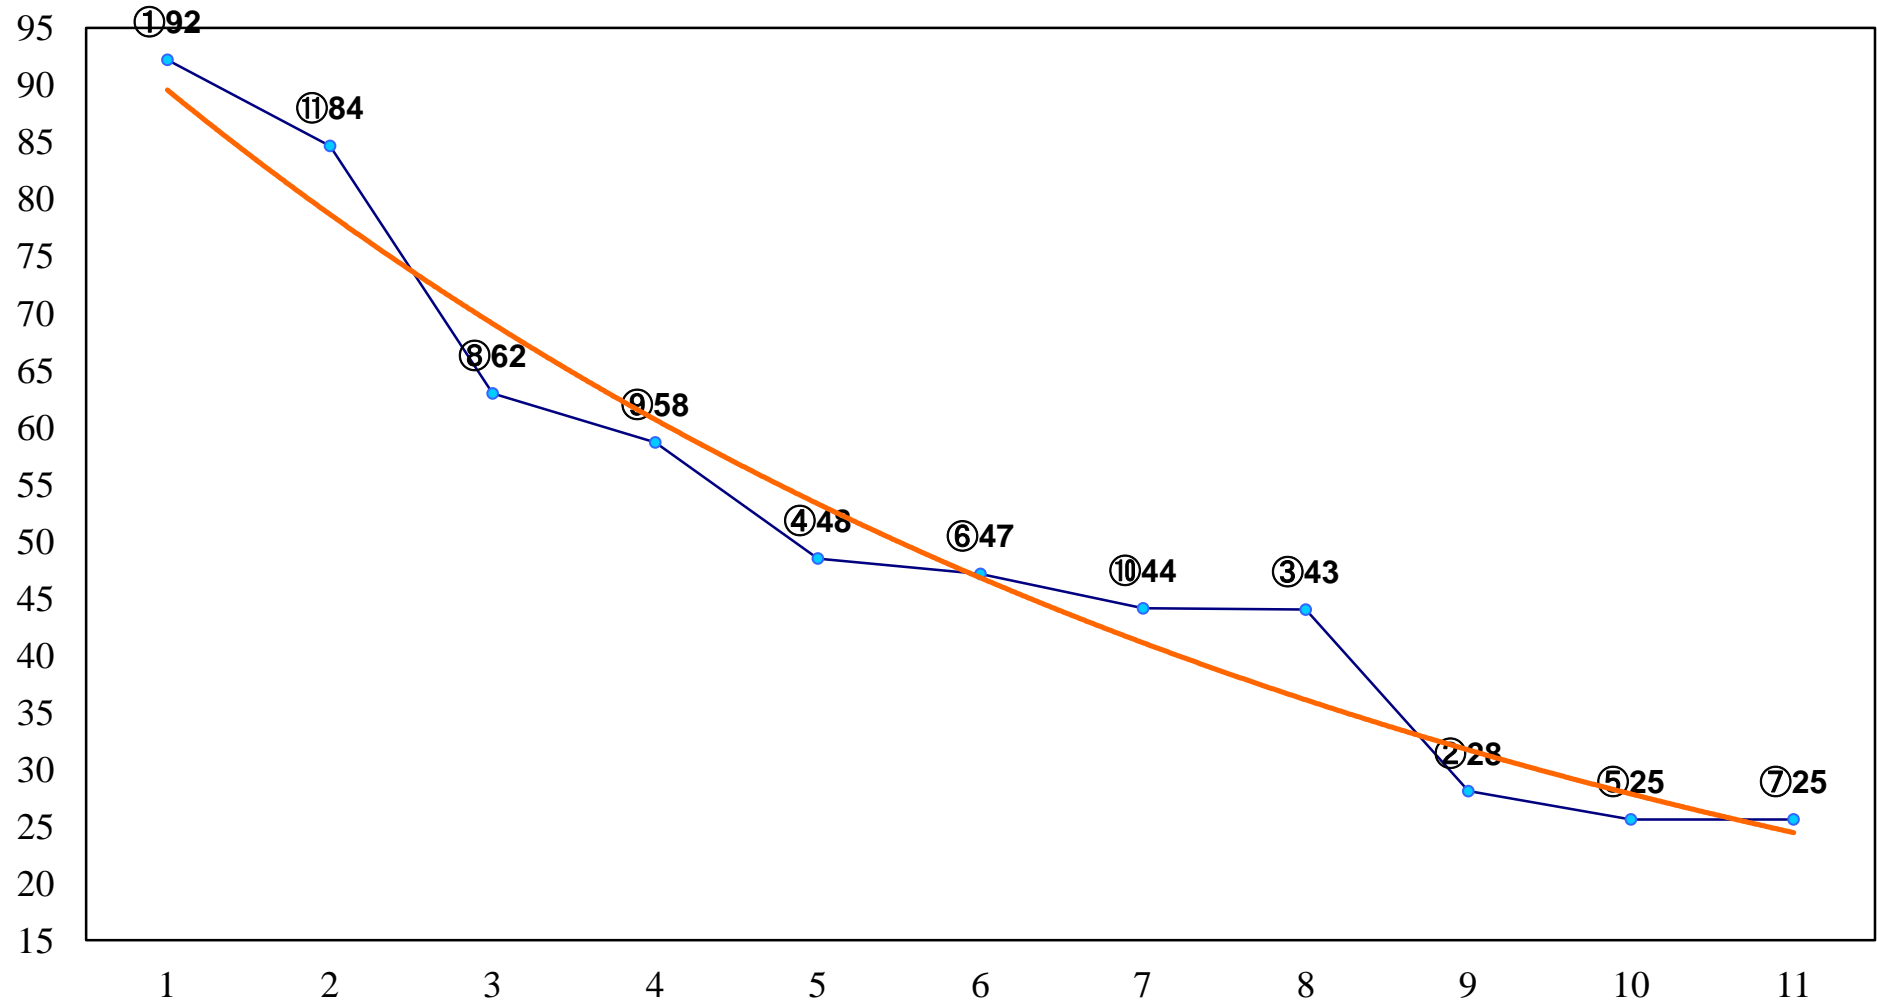

2015年11月09日(月) 船橋競馬 1R 16:00  
2歳二 左1500m

2015年11月09日(月) 船橋競馬 2R 16:30  
C3六 左1200m

2015年11月09日(月) 船橋競馬 3R 17:00  
3歳二 左1600m

2015年11月09日(月) 船橋競馬 4R 17:30  
C2選抜馬イ 左1200m

2015年11月09日(月) 船橋競馬 6R 18:30  
谷津干潟特別3歳一 左1600m