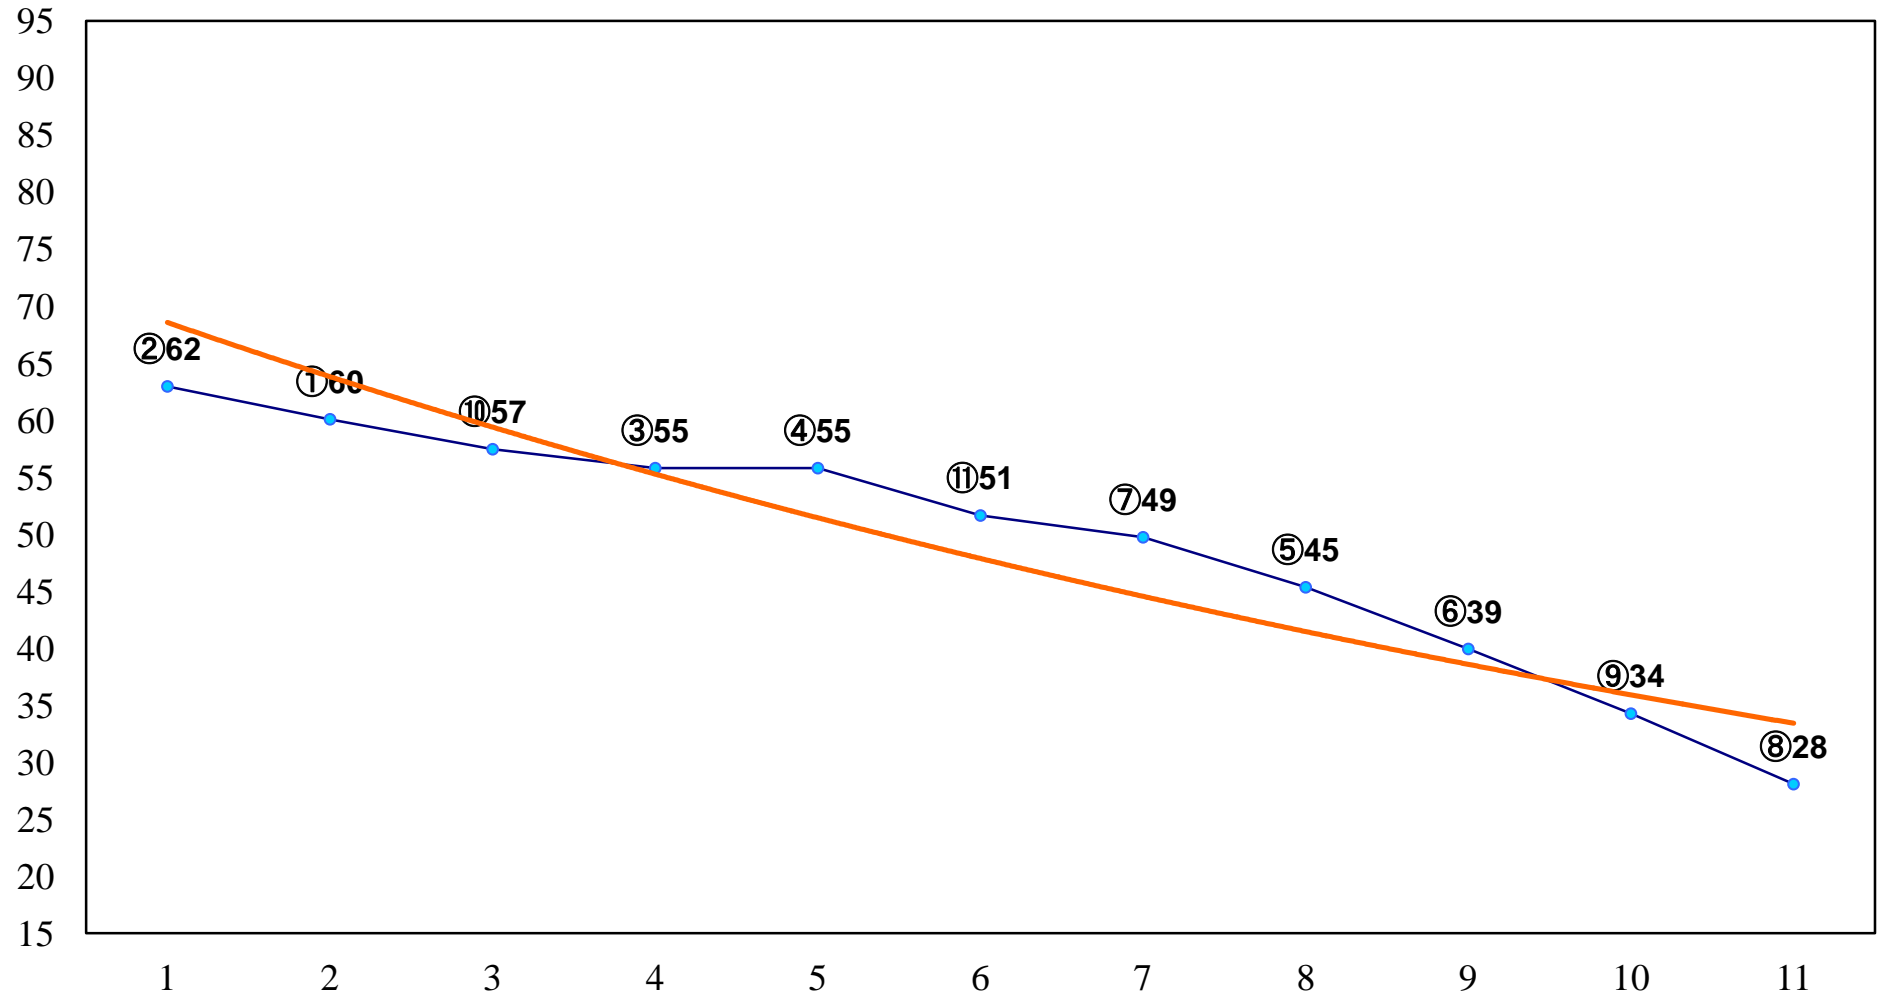

2015年11月09日(月) 船橋競馬 1R 16:00  
2歳二 左1500m

2015年11月09日(月) 船橋競馬 2R 16:30  
C3六 左1200m

2015年11月09日(月) 船橋競馬 3R 17:00  
3歳二 左1600m

2015年11月09日(月) 船橋競馬 4R 17:30  
C2選抜馬イ 左1200m

2015年11月09日(月) 船橋競馬 6R 18:30  
谷津干潟特別3歳一 左1600m