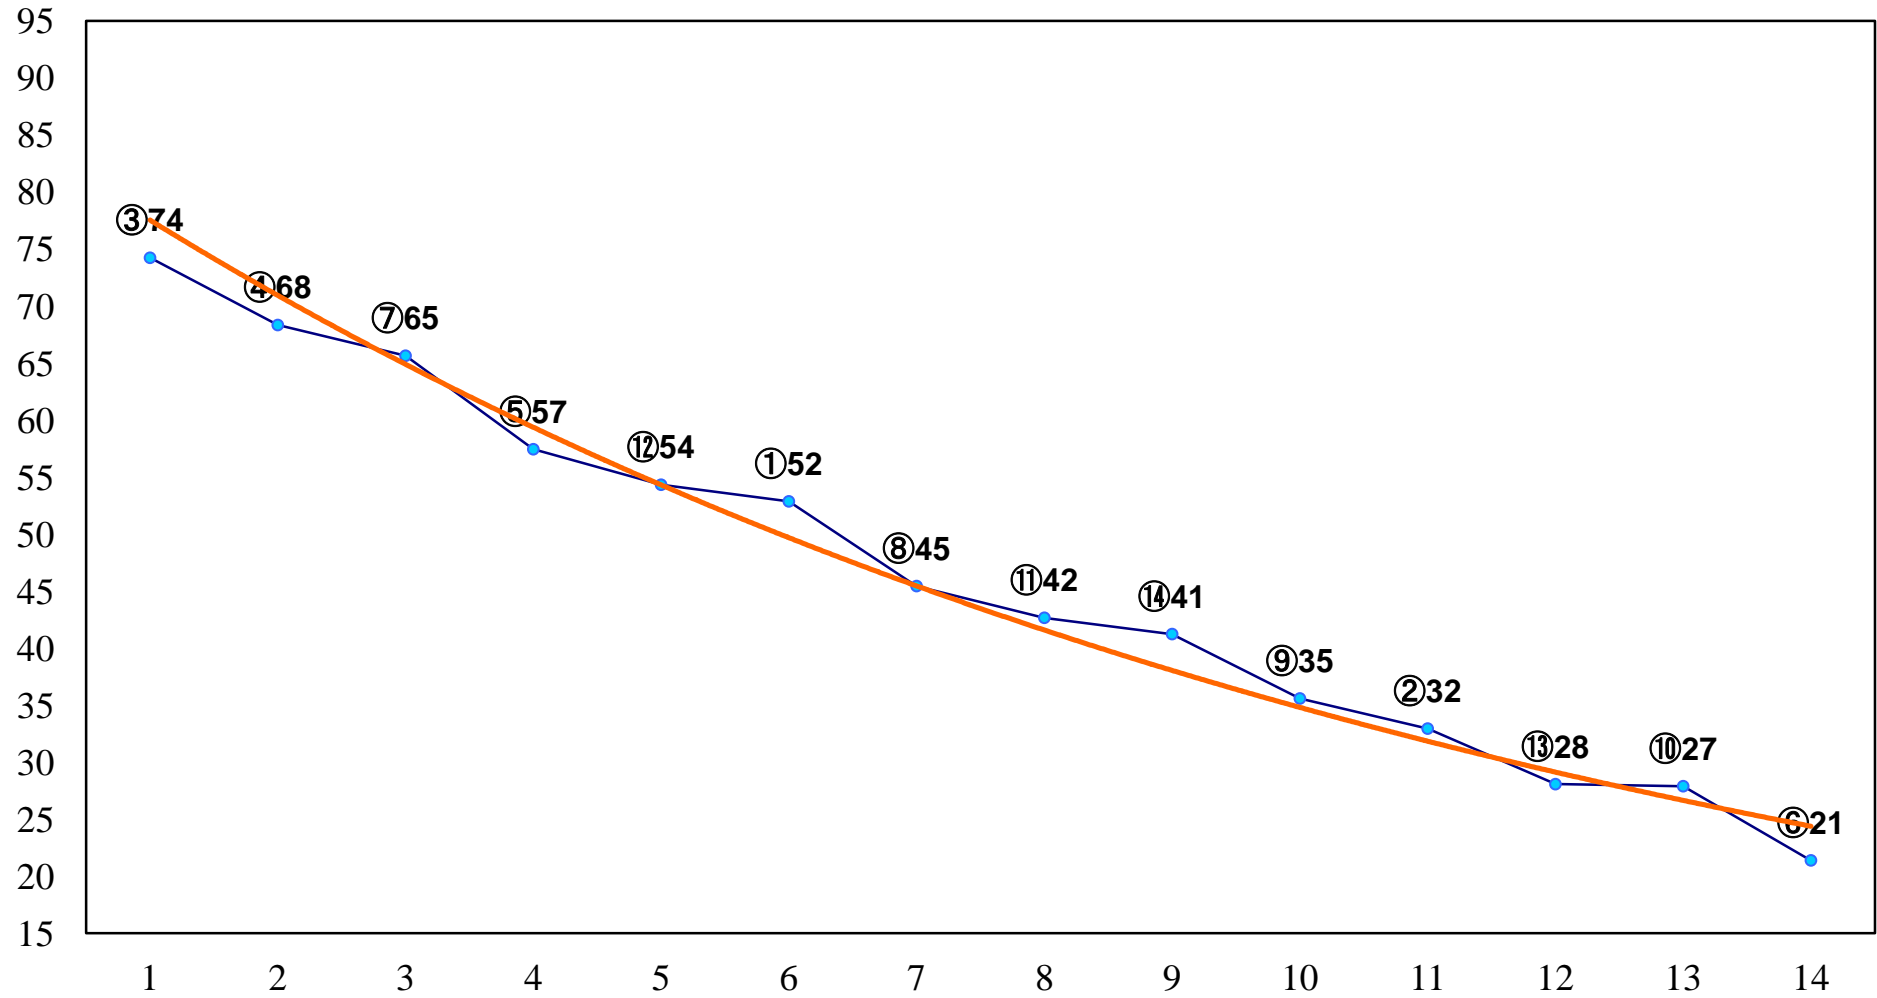

2015年11月09日(月) 船橋競馬 7R 19:05
C2一特選 左1600m