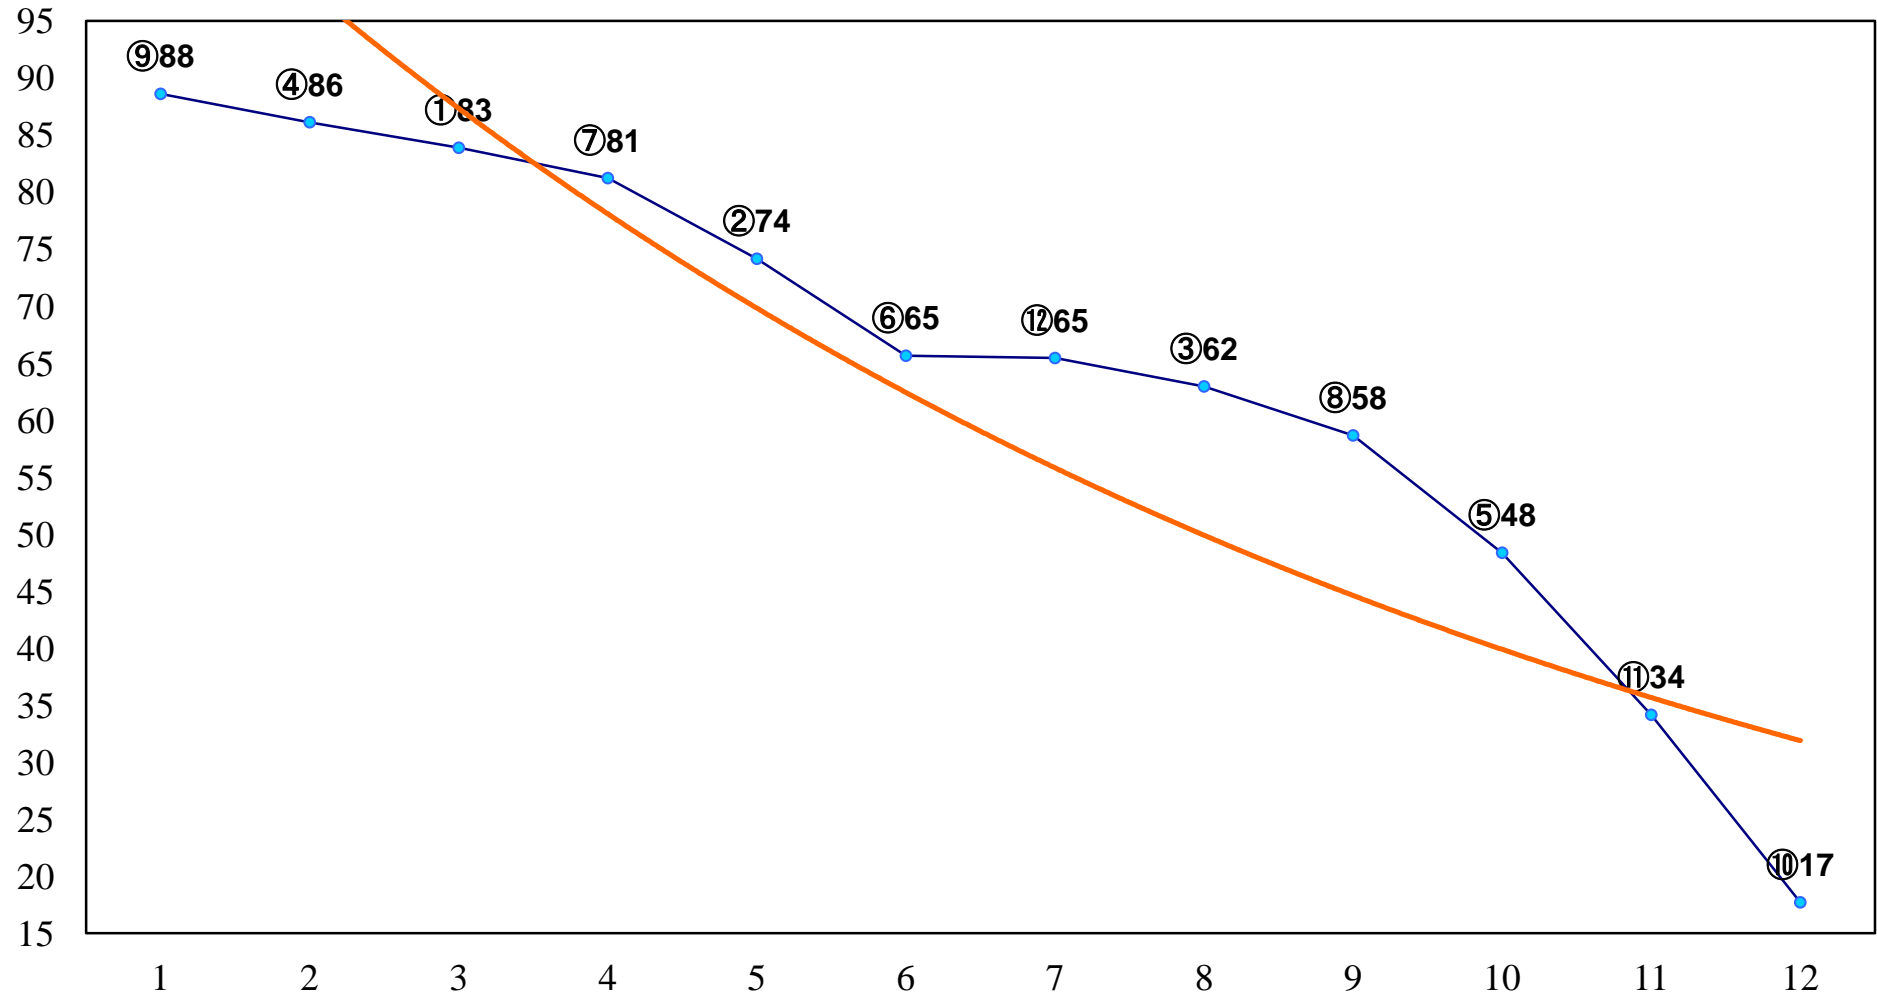

2015年11月09日(月) 船橋競馬 8R 19:40
落花生賞C1五六 左1200m