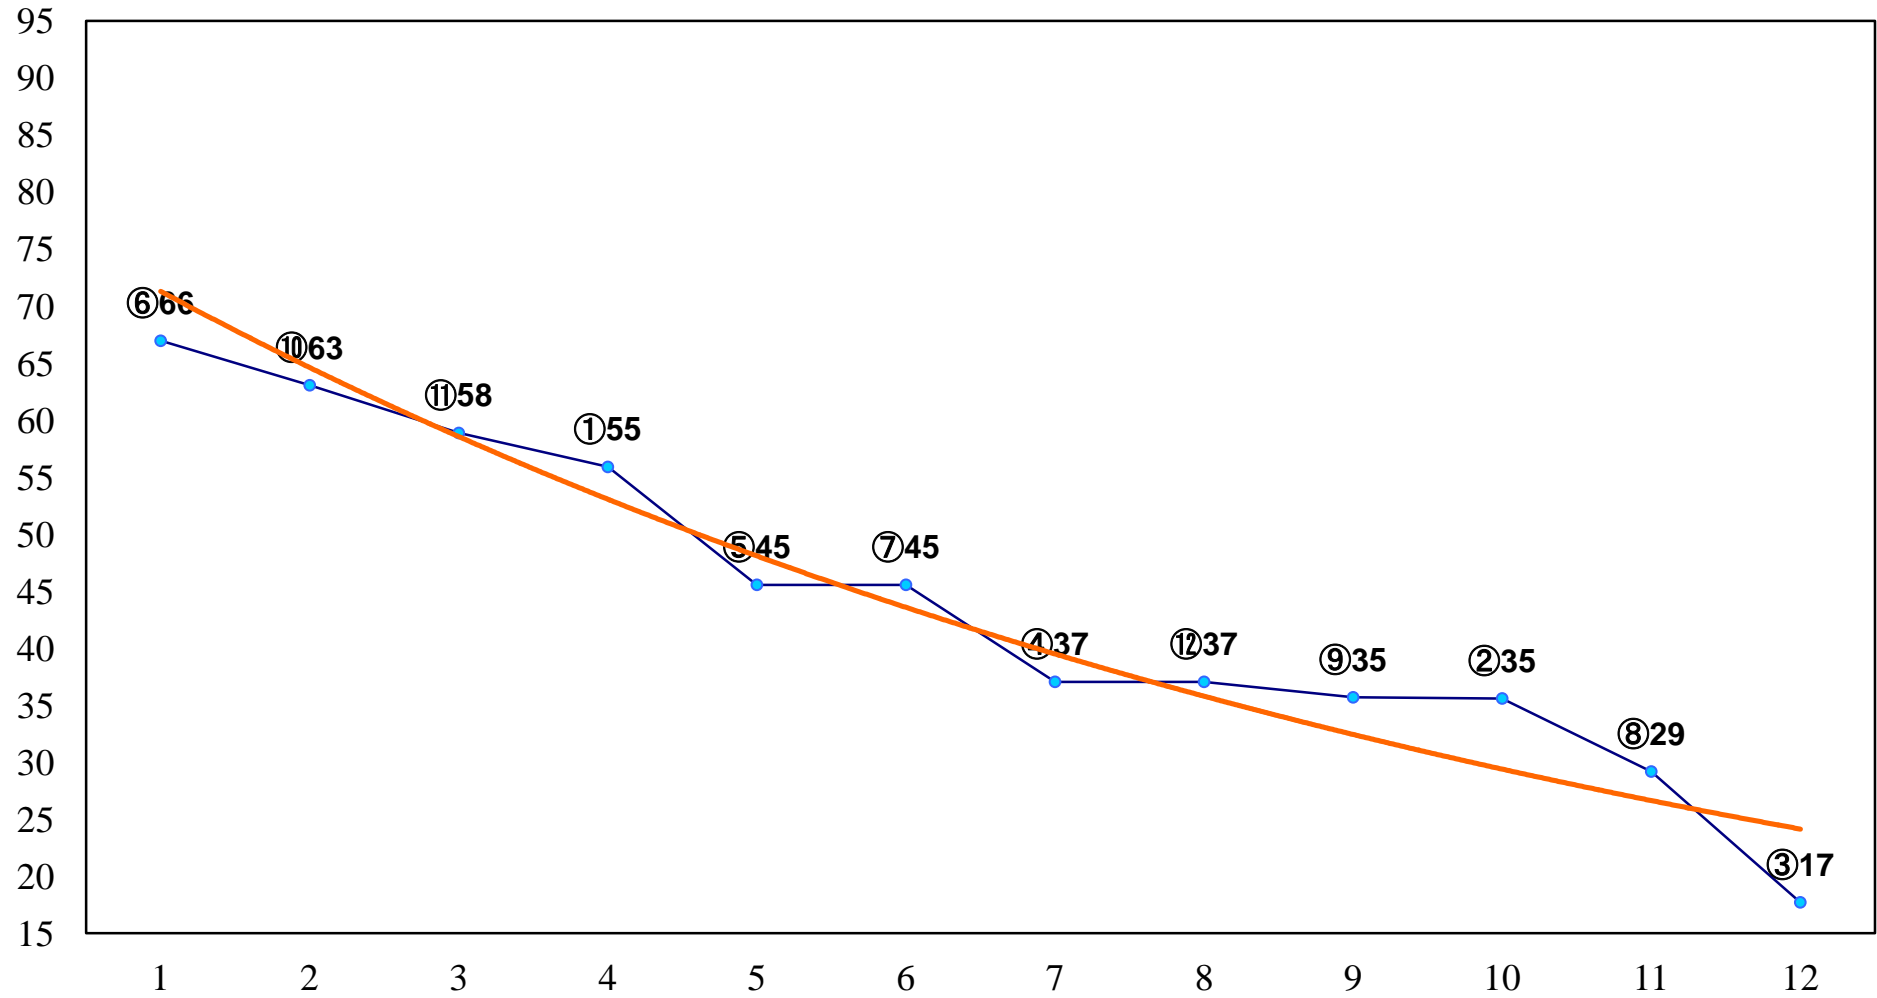

2015年11月09日(月) 船橋競馬 7R 19:05  
C2一特選 左1600m

2015年11月09日(月) 船橋競馬 8R 19:40  
落花生賞C1五六 左1200m

2015年11月09日(月) 船橋競馬 9R 20:15  
初霜スプリントB2B3選抜馬 左1200m

2015年11月09日(月) 船橋競馬 10R 20:50  
立冬賞C1五六 左1600m