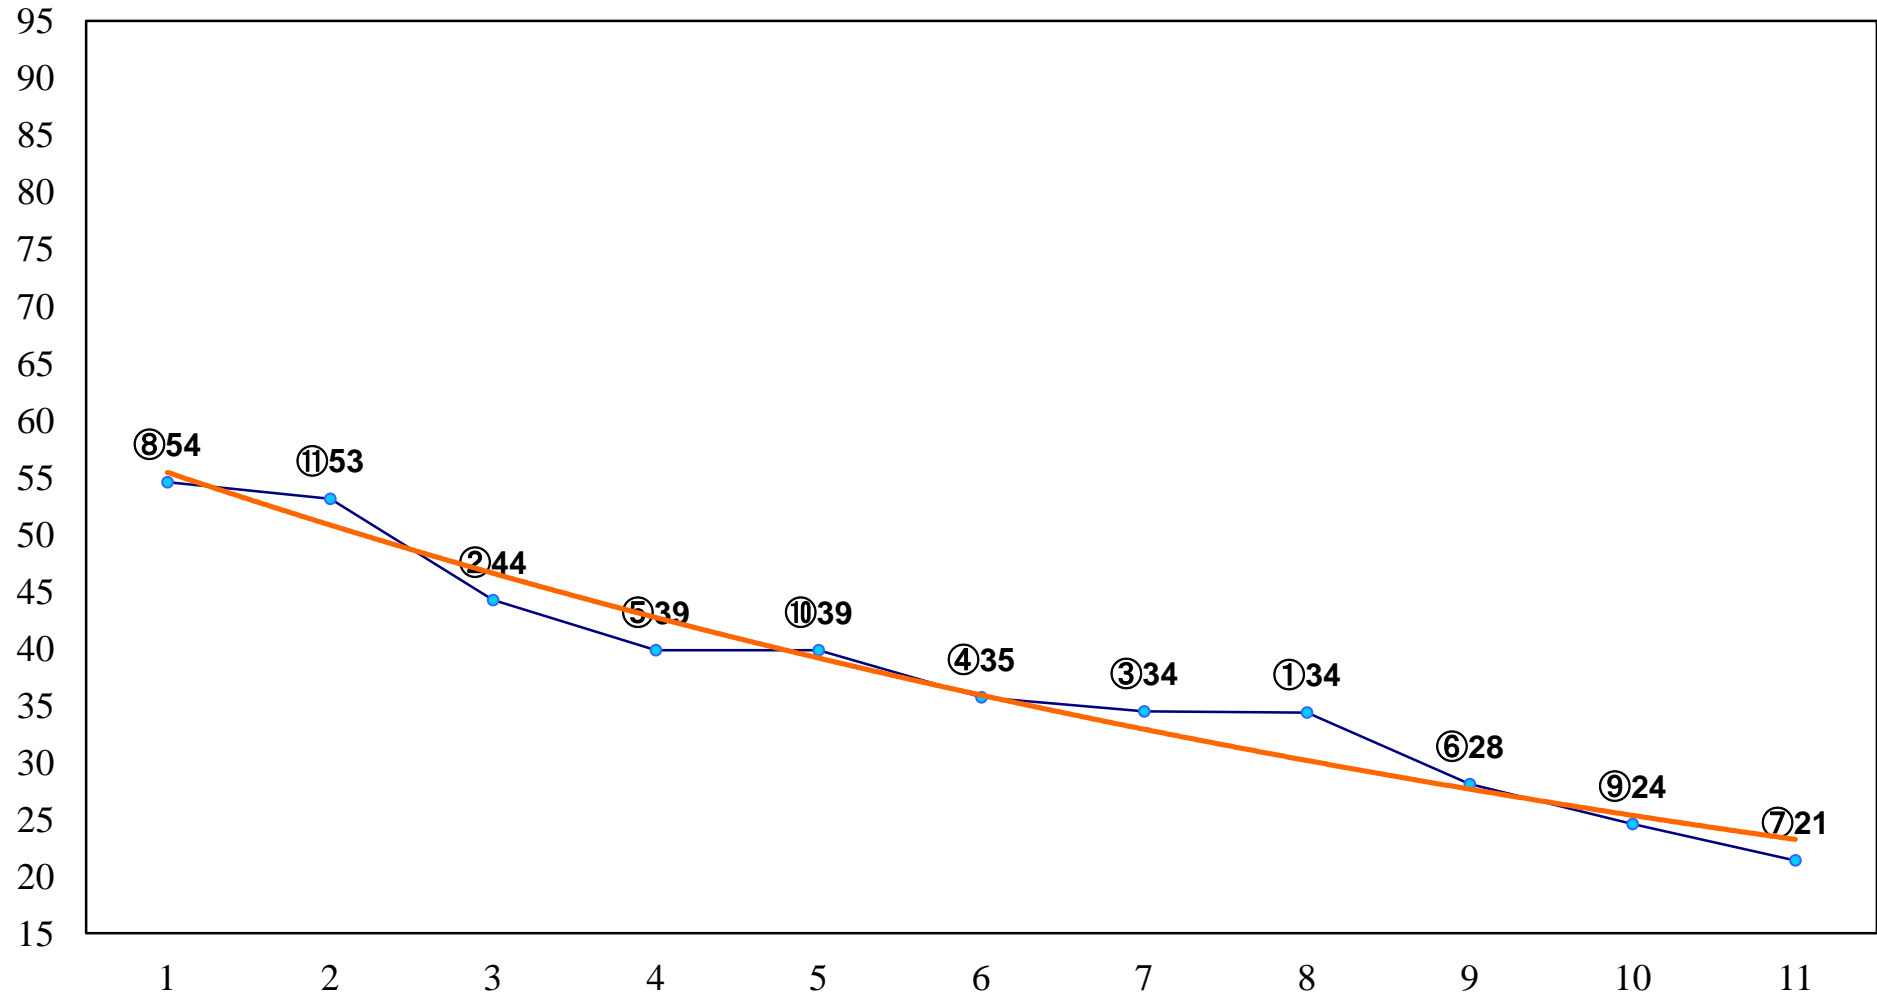

2015年11月18日(水) 川崎競馬 1R 15:00  
3歳6ハ 左1400m

2015年11月18日(水) 川崎競馬 2R 15:30  
3歳5口 左1400m

2015年11月18日(水) 川崎競馬 3R 16:00  
3歳4イ 左1400m

2015年11月18日(水) 川崎競馬 4R 16:30  
C3三 四 左1500m

2015年11月18日(水) 川崎競馬 5R 17:00  
C3三 四 左1500m