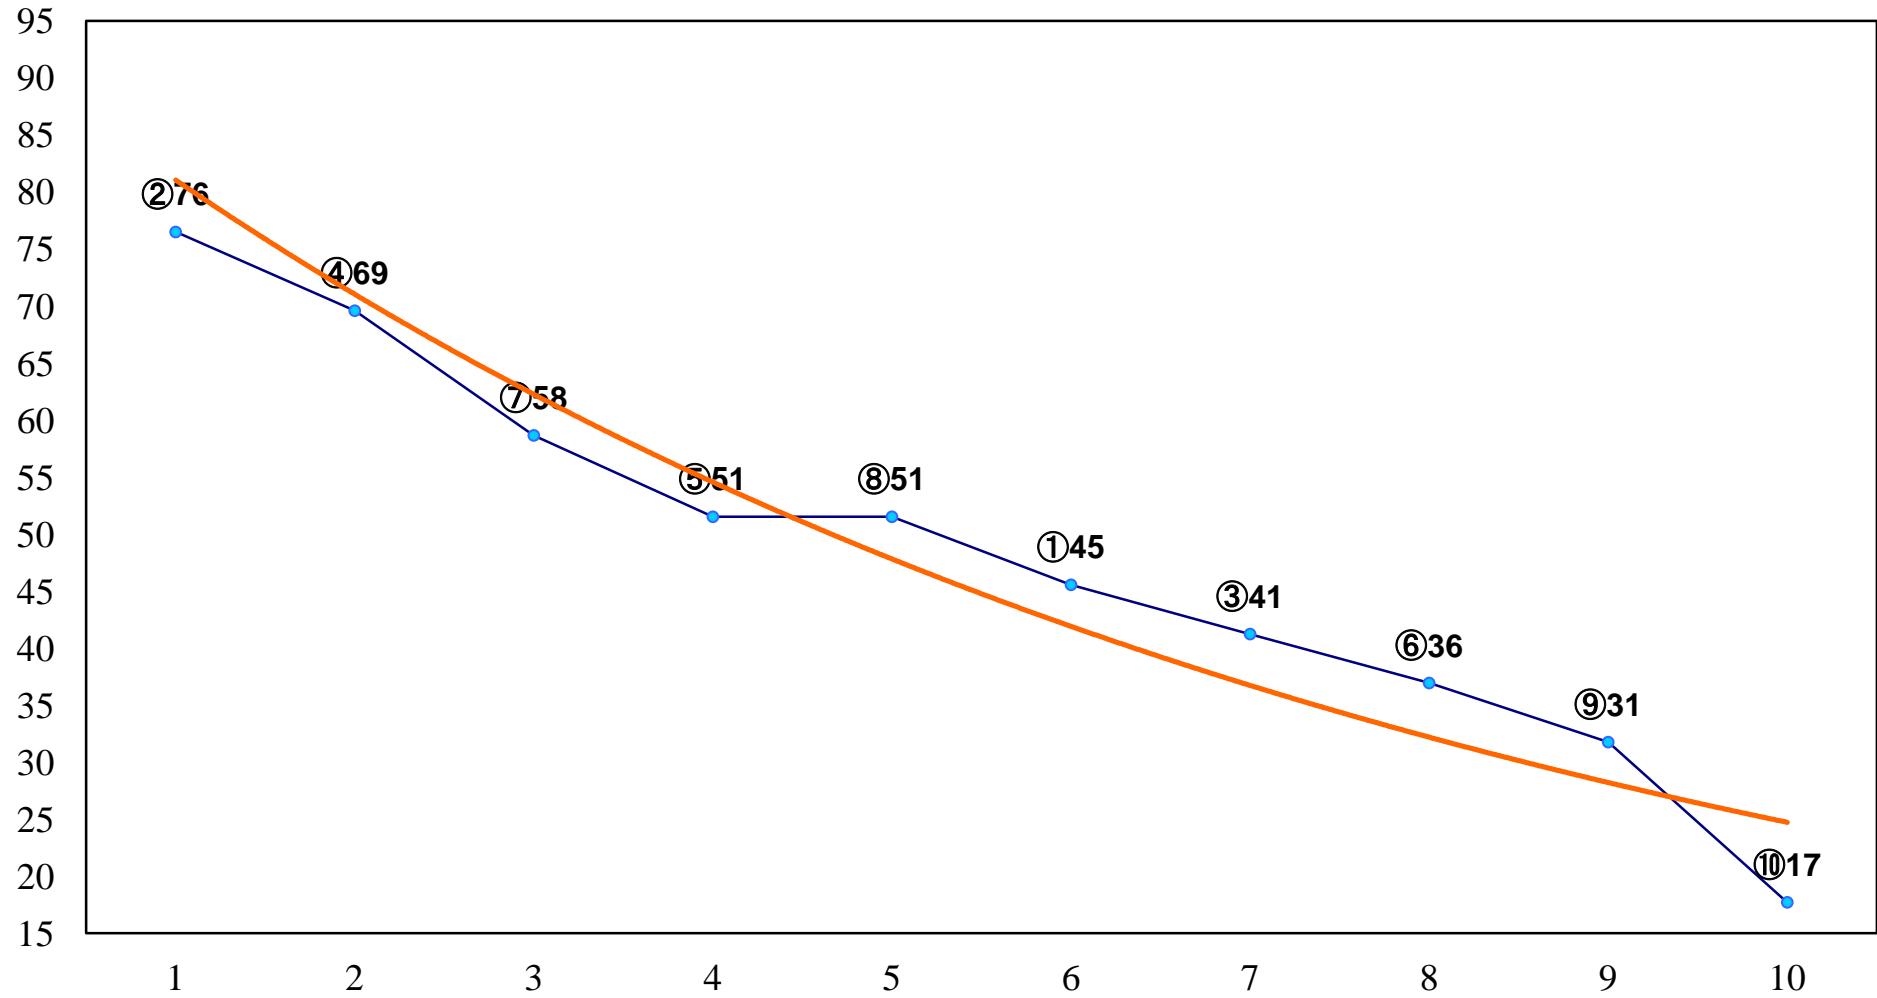

2015年11月18日(水) 川崎競馬 8R 18:30
C1五六 左1500m