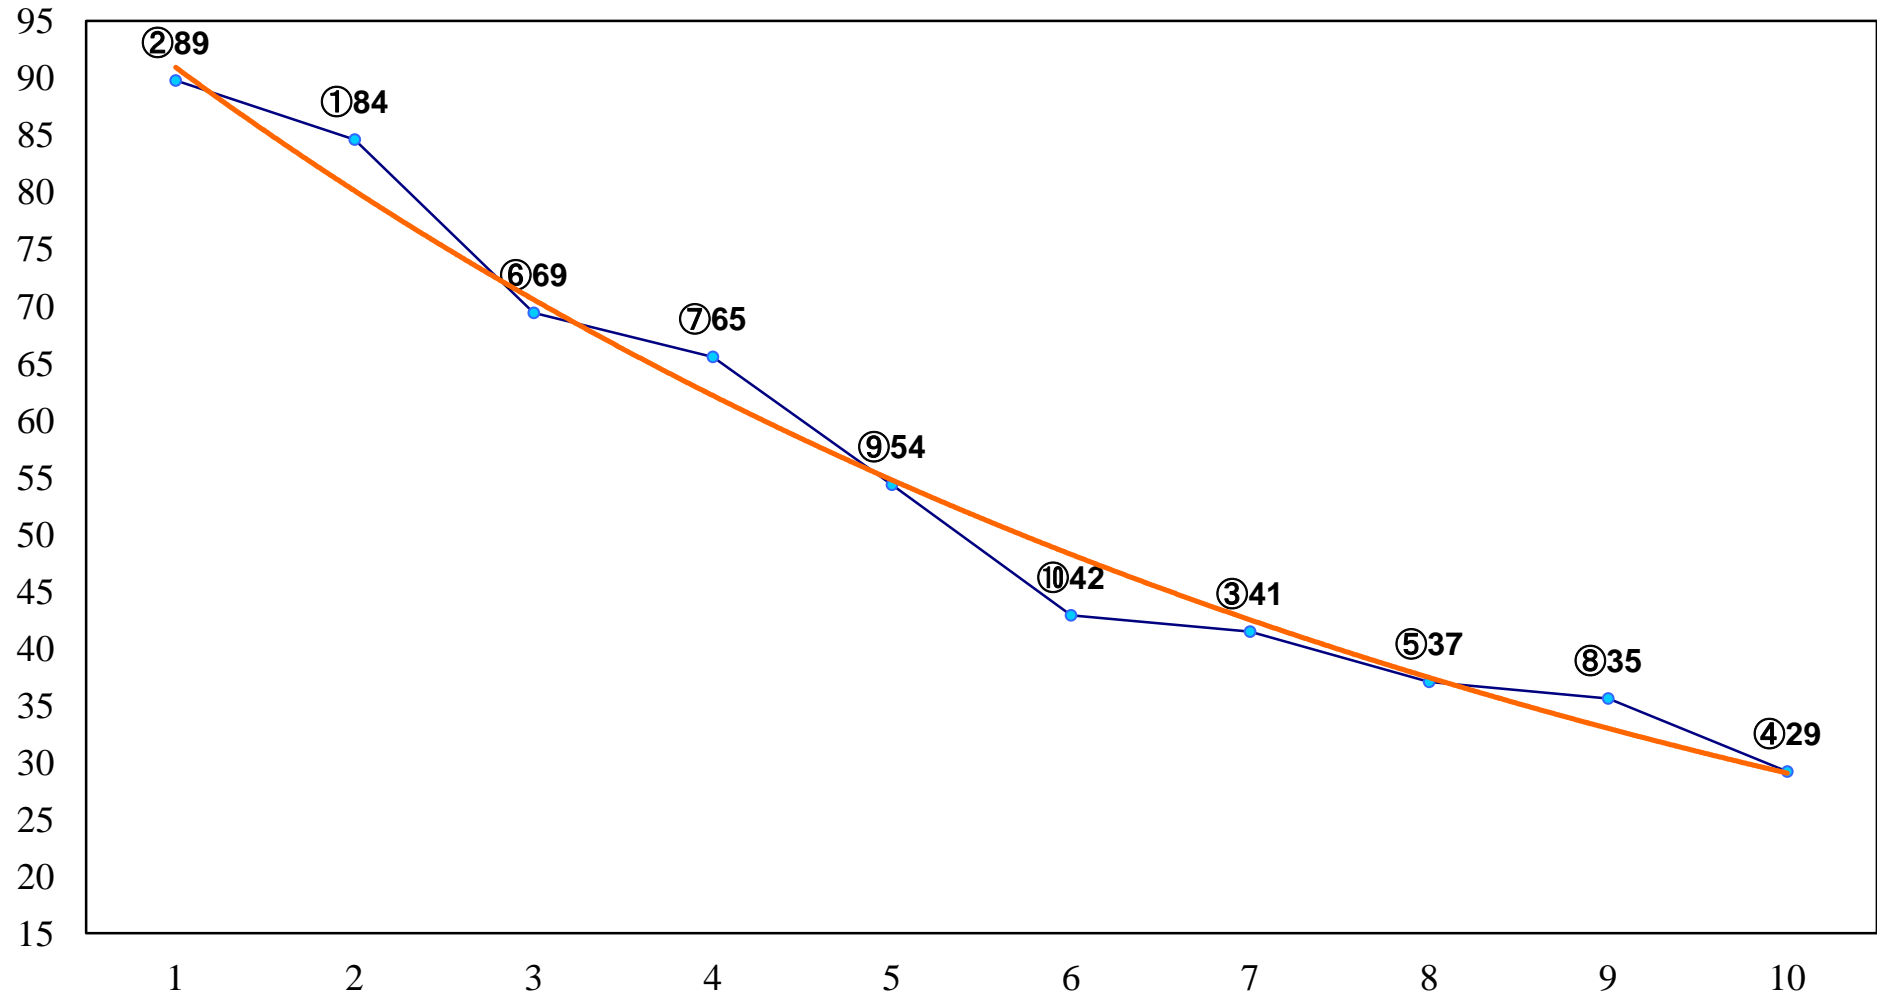

2015年11月18日(水) 川崎競馬 1R 15:00  
3歳6ハ 左1400m

2015年11月18日(水) 川崎競馬 2R 15:30  
3歳5口 左1400m

2015年11月18日(水) 川崎競馬 3R 16:00  
3歳4イ 左1400m

2015年11月18日(水) 川崎競馬 4R 16:30  
C3三 四 左1500m

2015年11月18日(水) 川崎競馬 5R 17:00  
C3三 四 左1500m