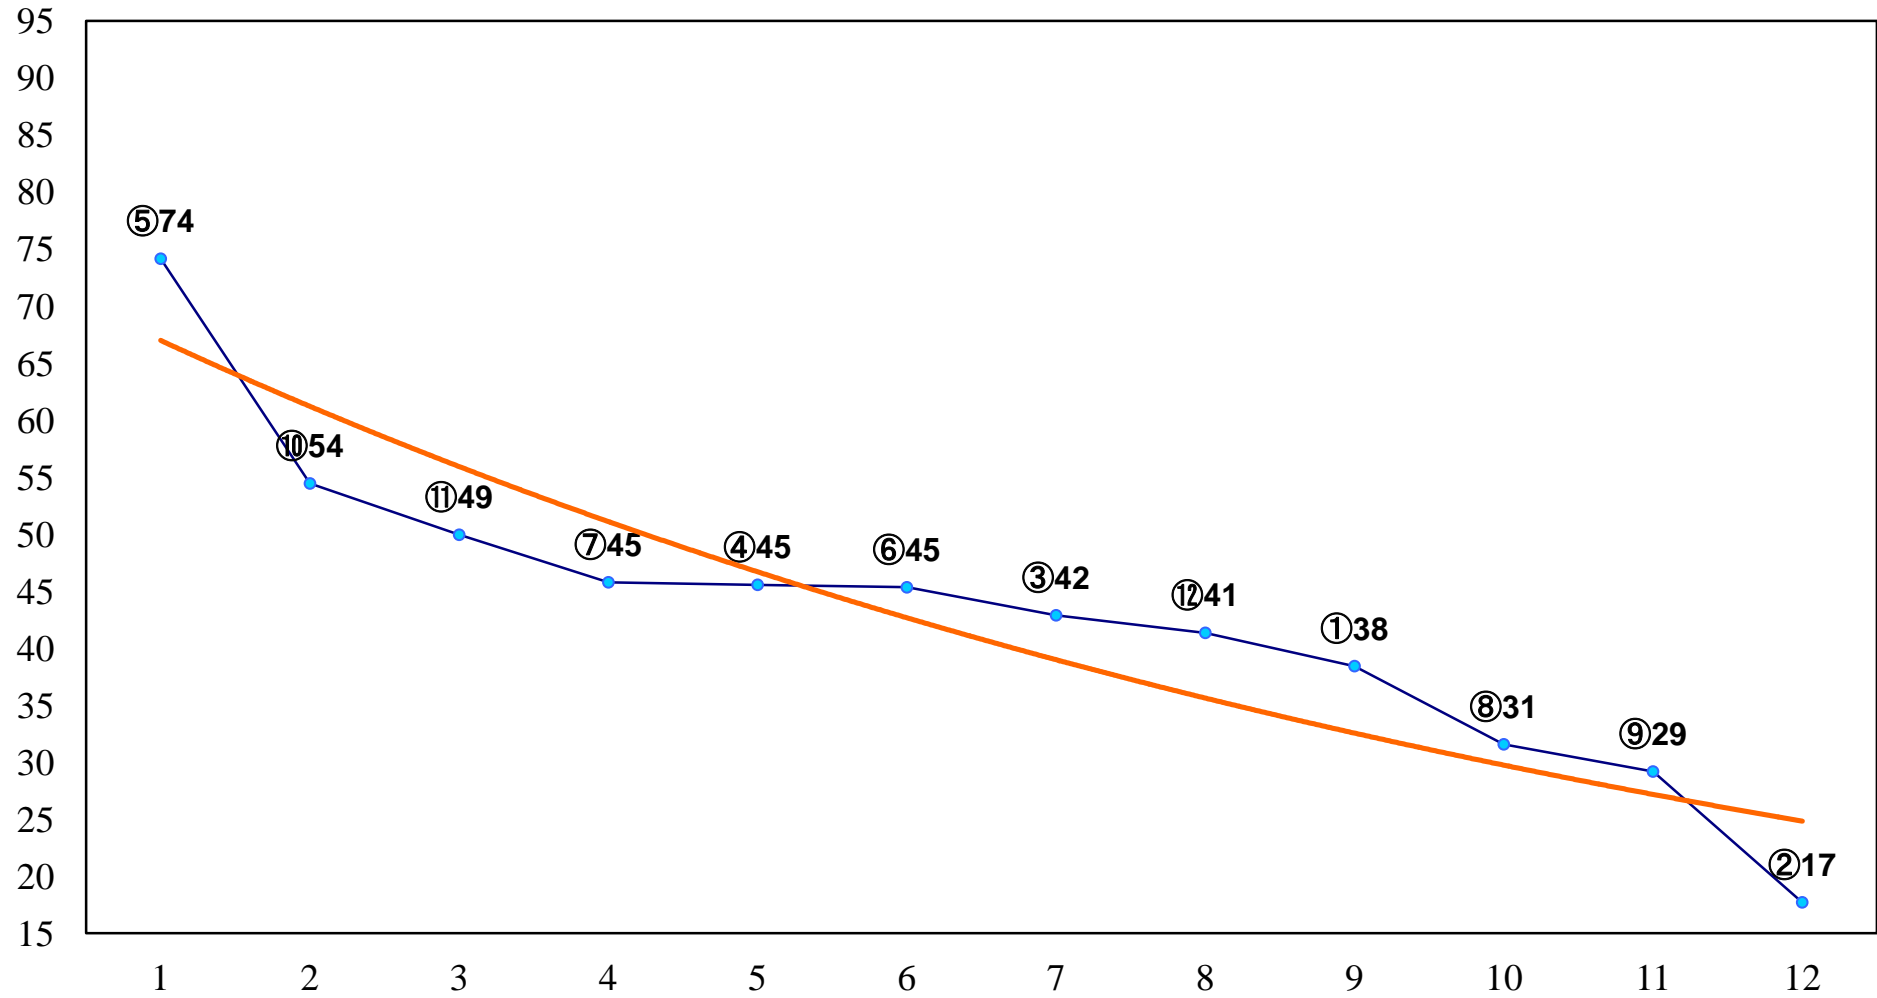

2015年11月18日(水) 川崎競馬 1R 15:00  
3歳6ハ 左1400m

2015年11月18日(水) 川崎競馬 2R 15:30  
3歳5口 左1400m

2015年11月18日(水) 川崎競馬 3R 16:00  
3歳4イ 左1400m

2015年11月18日(水) 川崎競馬 4R 16:30  
C3三 四 左1500m

2015年11月18日(水) 川崎競馬 5R 17:00  
C3三 四 左1500m