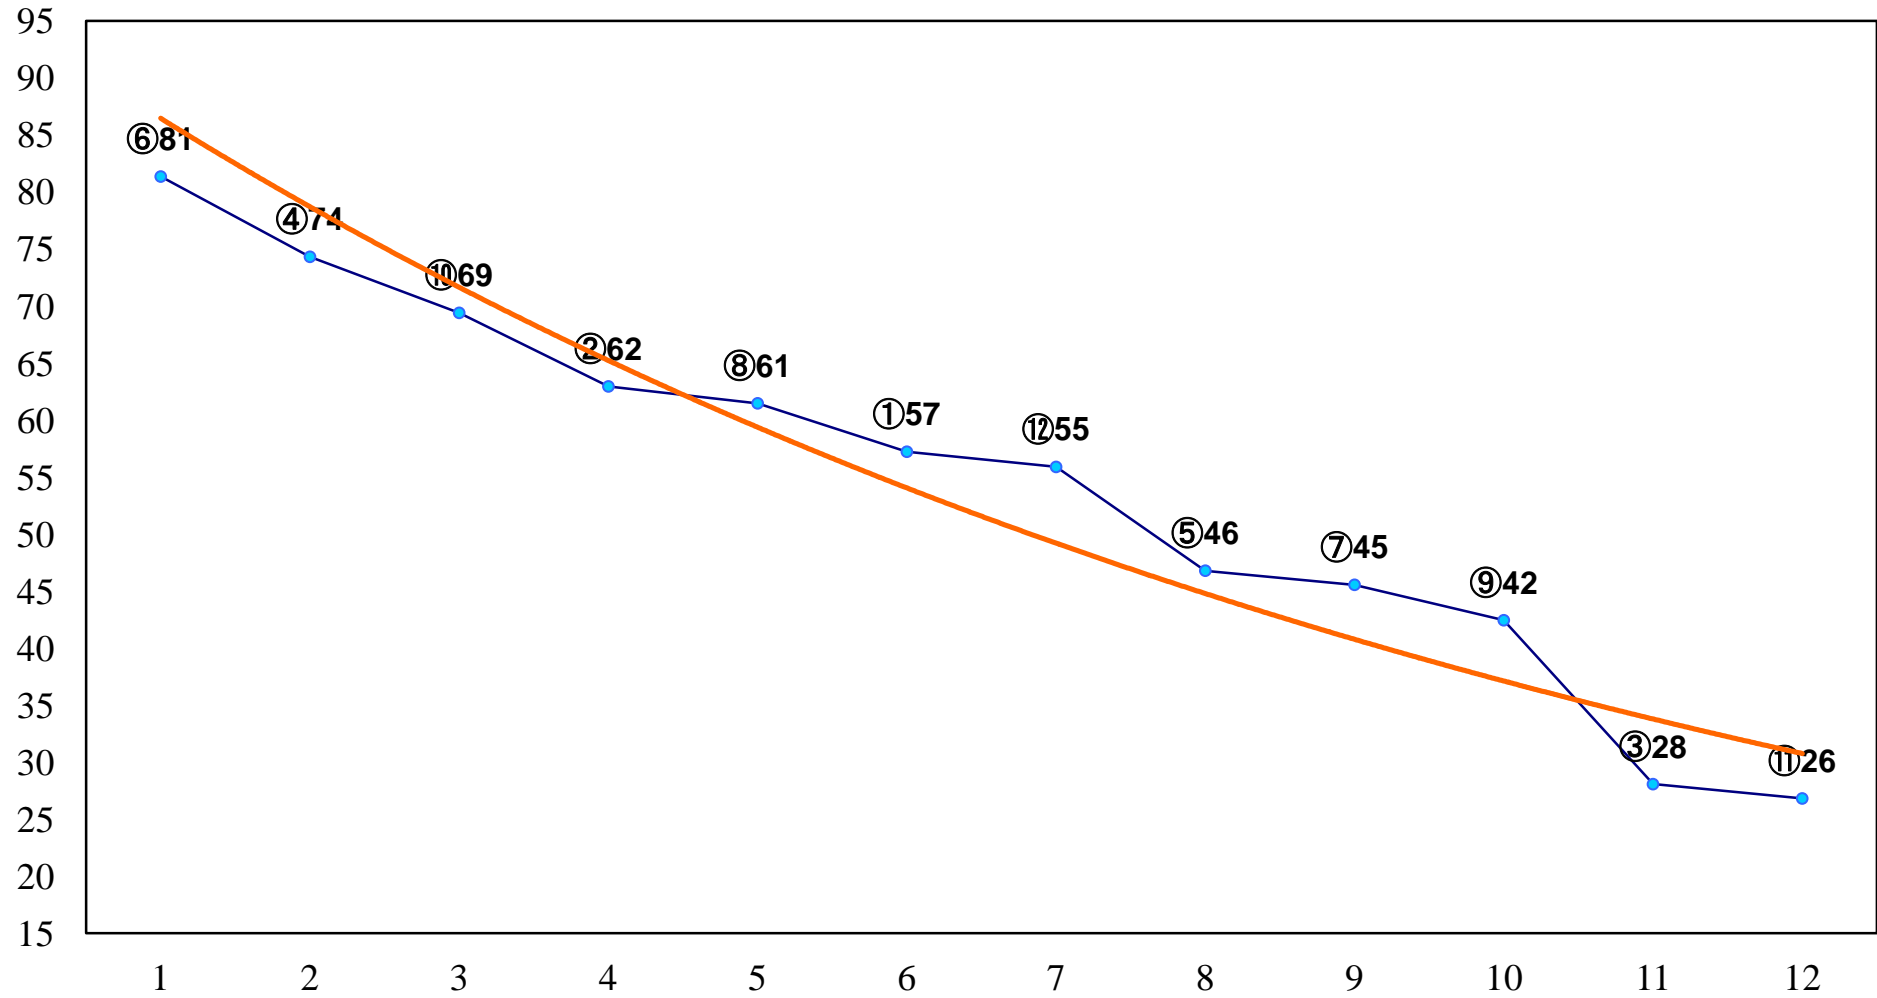

2015年11月18日(水) 川崎競馬 6R 17:30  
紅葉特別2歳2 左1500m

2015年11月18日(水) 川崎競馬 7R 18:00  
電撃賞C2選定馬 左900m

2015年11月18日(水) 川崎競馬 8R 18:30  
C1五六 左1500m

2015年11月18日(水) 川崎競馬 9R 19:05  
C1五六 左1500m

2015年11月18日(水) 川崎競馬 10R 19:40  
深秋特別B2二B3一 左1600m