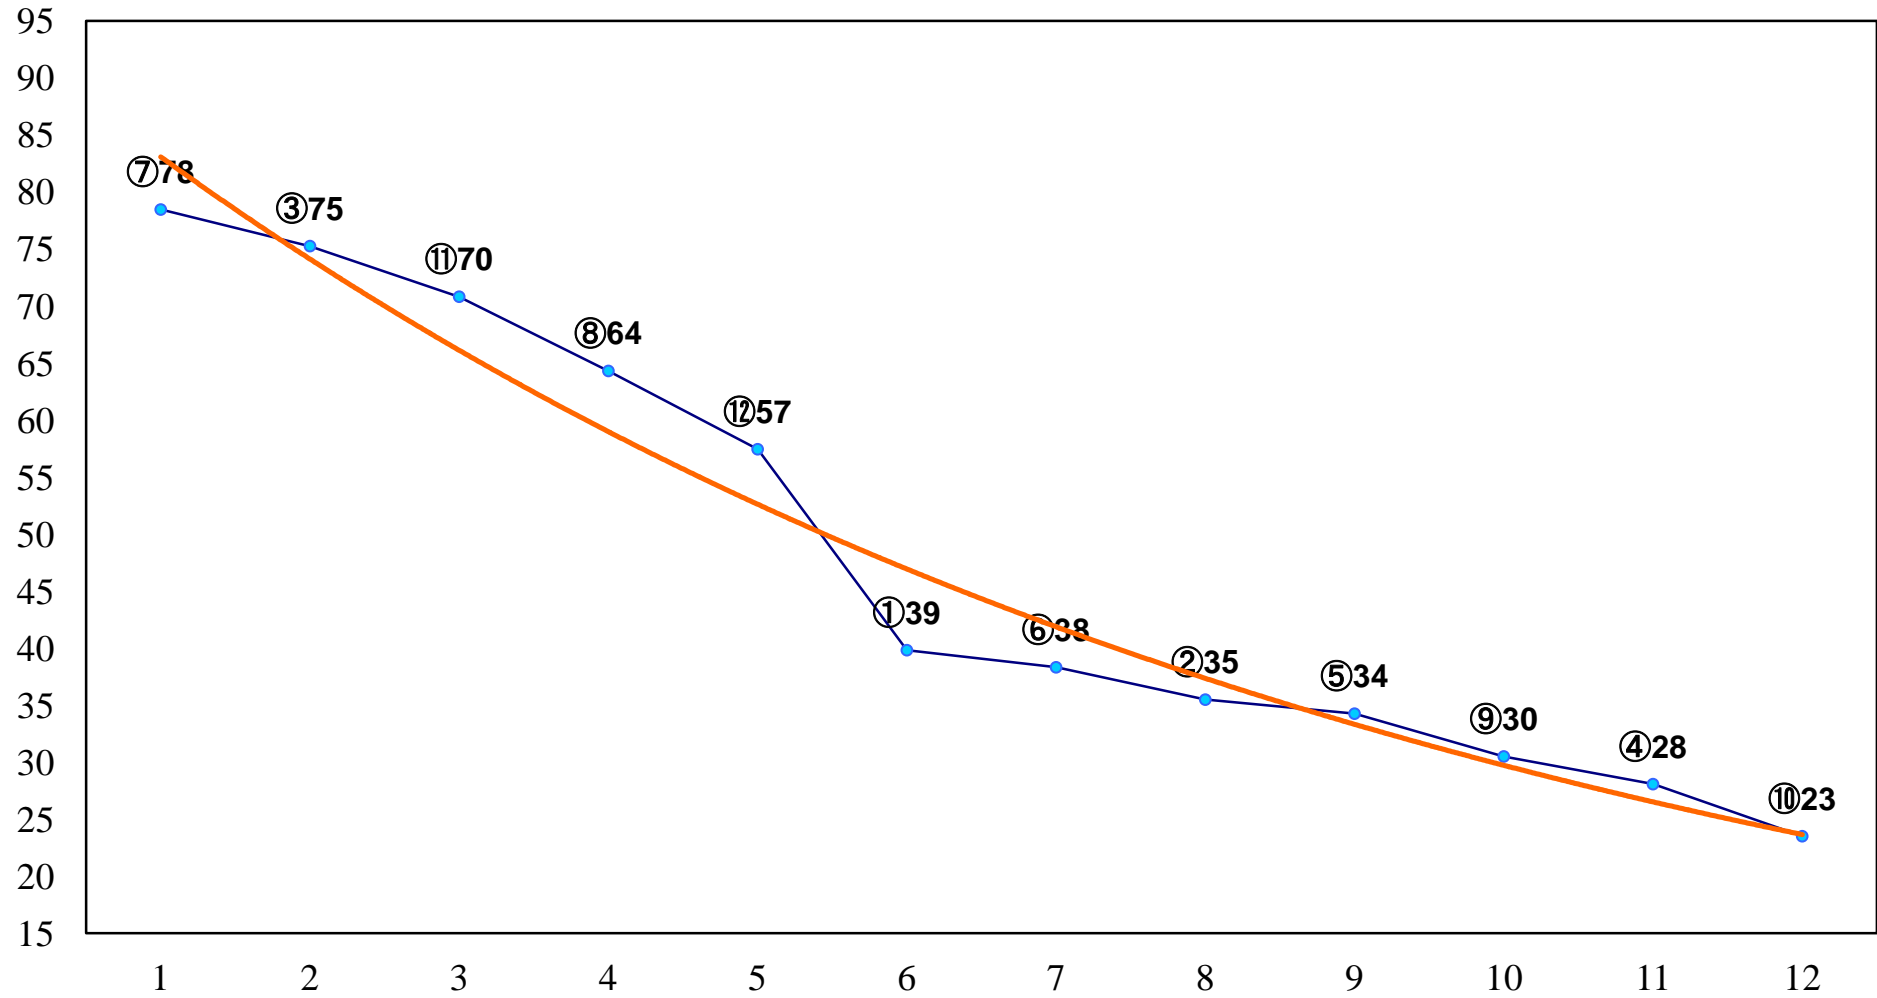

2015年11月18日(水) 川崎競馬 1R 15:00  
3歳6ハ 左1400m

2015年11月18日(水) 川崎競馬 2R 15:30  
3歳5口 左1400m

2015年11月18日(水) 川崎競馬 3R 16:00  
3歳4イ 左1400m

2015年11月18日(水) 川崎競馬 4R 16:30  
C3三 四 左1500m

2015年11月18日(水) 川崎競馬 5R 17:00  
C3三 四 左1500m