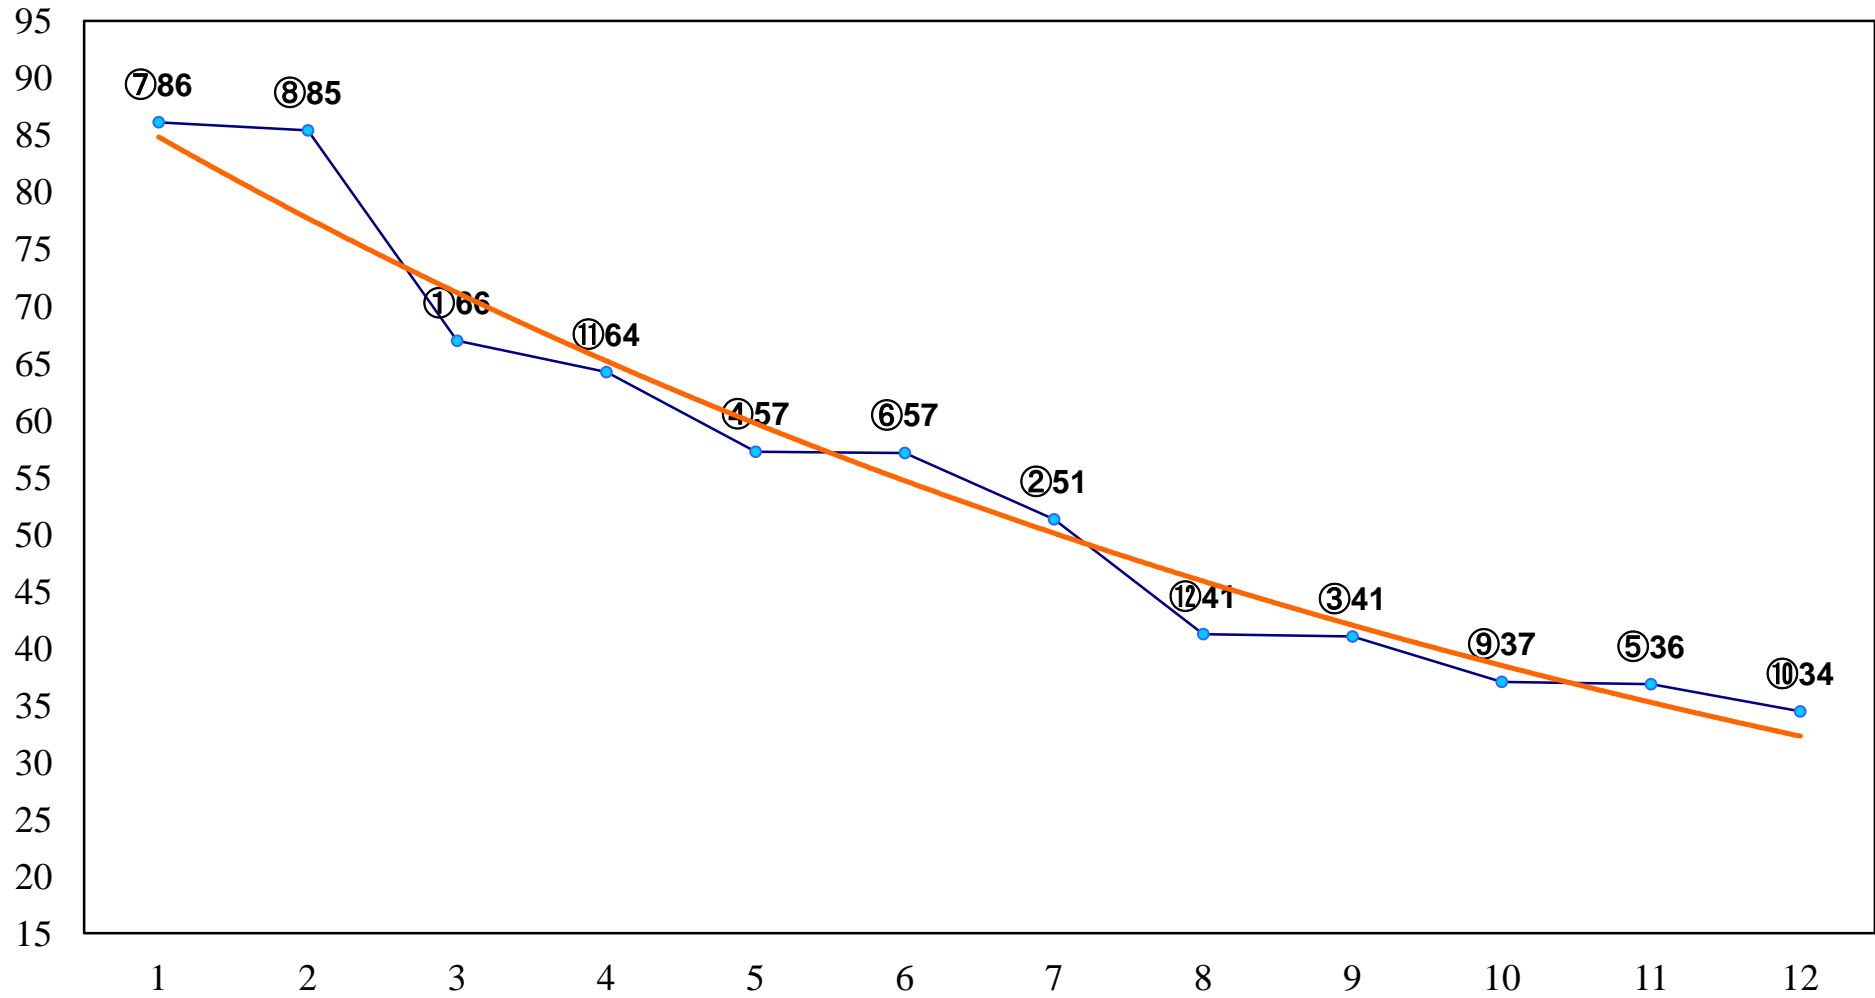

2015年11月18日(水) 川崎競馬 7R 18:00
電撃賞C2選定馬 左900m