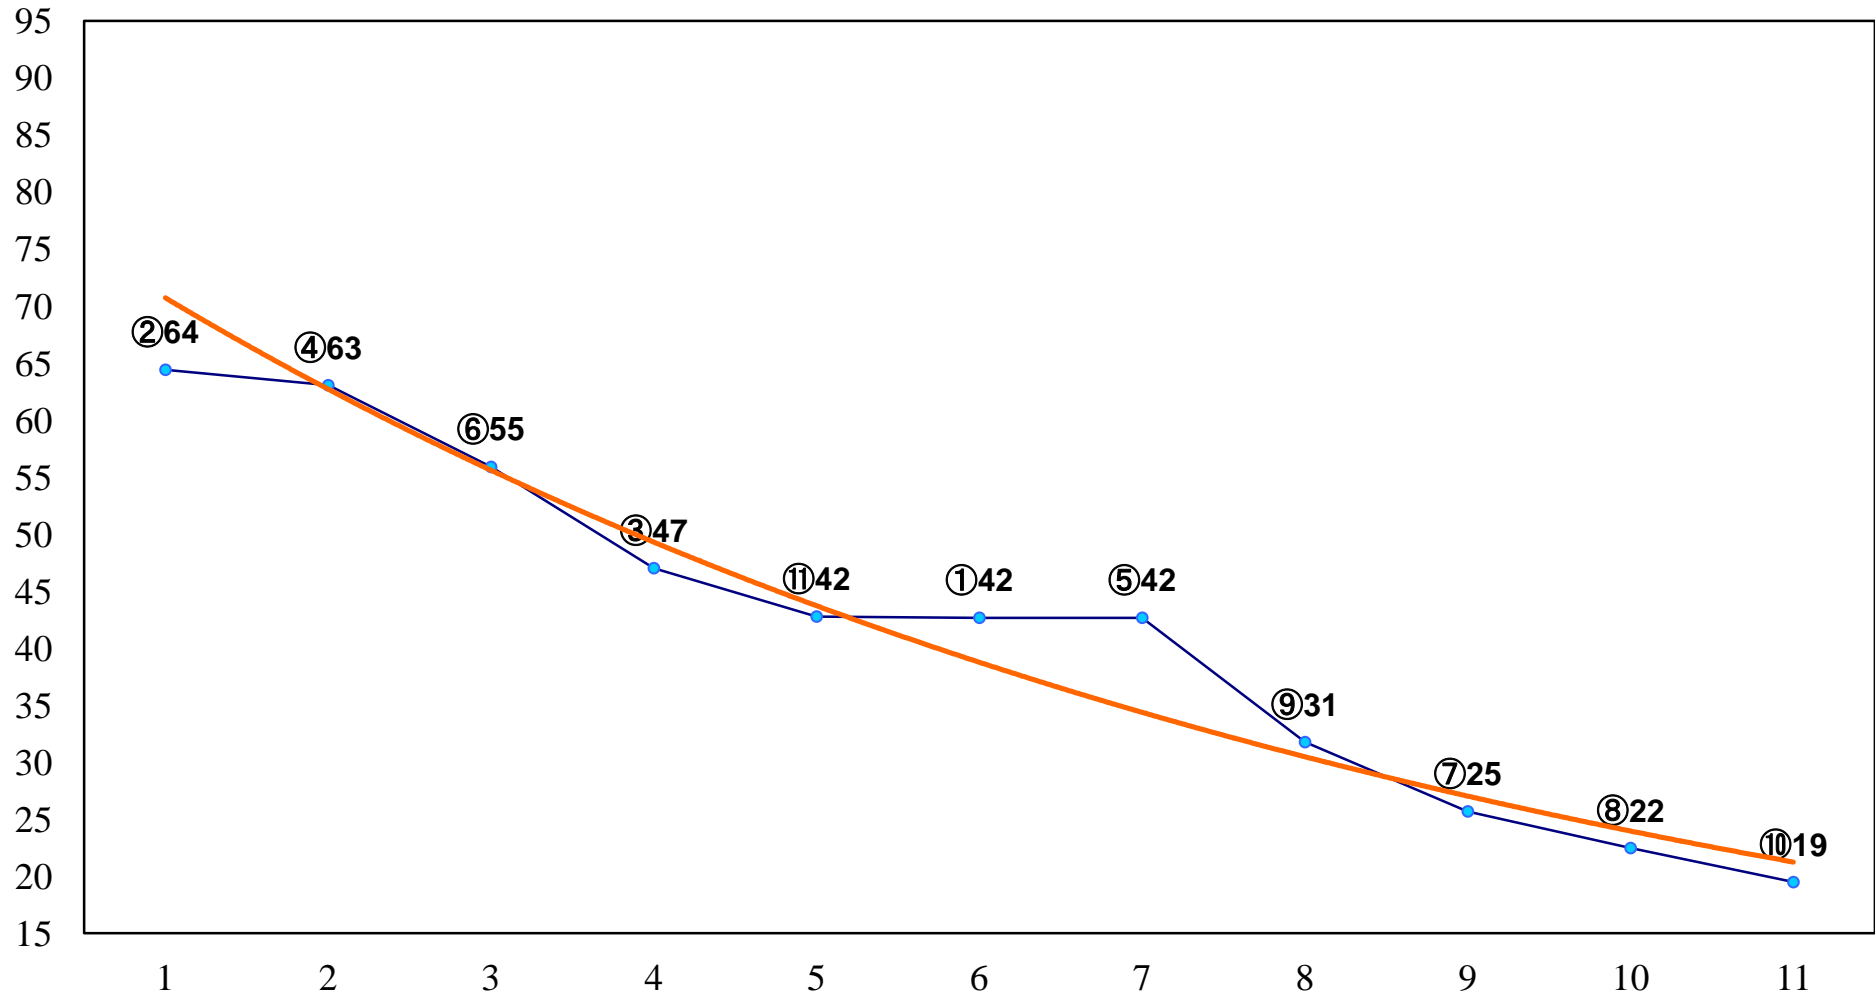

2015年11月18日(水) 川崎競馬 1R 15:00  
3歳6ハ 左1400m

2015年11月18日(水) 川崎競馬 2R 15:30  
3歳5口 左1400m

2015年11月18日(水) 川崎競馬 3R 16:00  
3歳4イ 左1400m

2015年11月18日(水) 川崎競馬 4R 16:30  
C3三 四 左1500m

2015年11月18日(水) 川崎競馬 5R 17:00  
C3三 四 左1500m