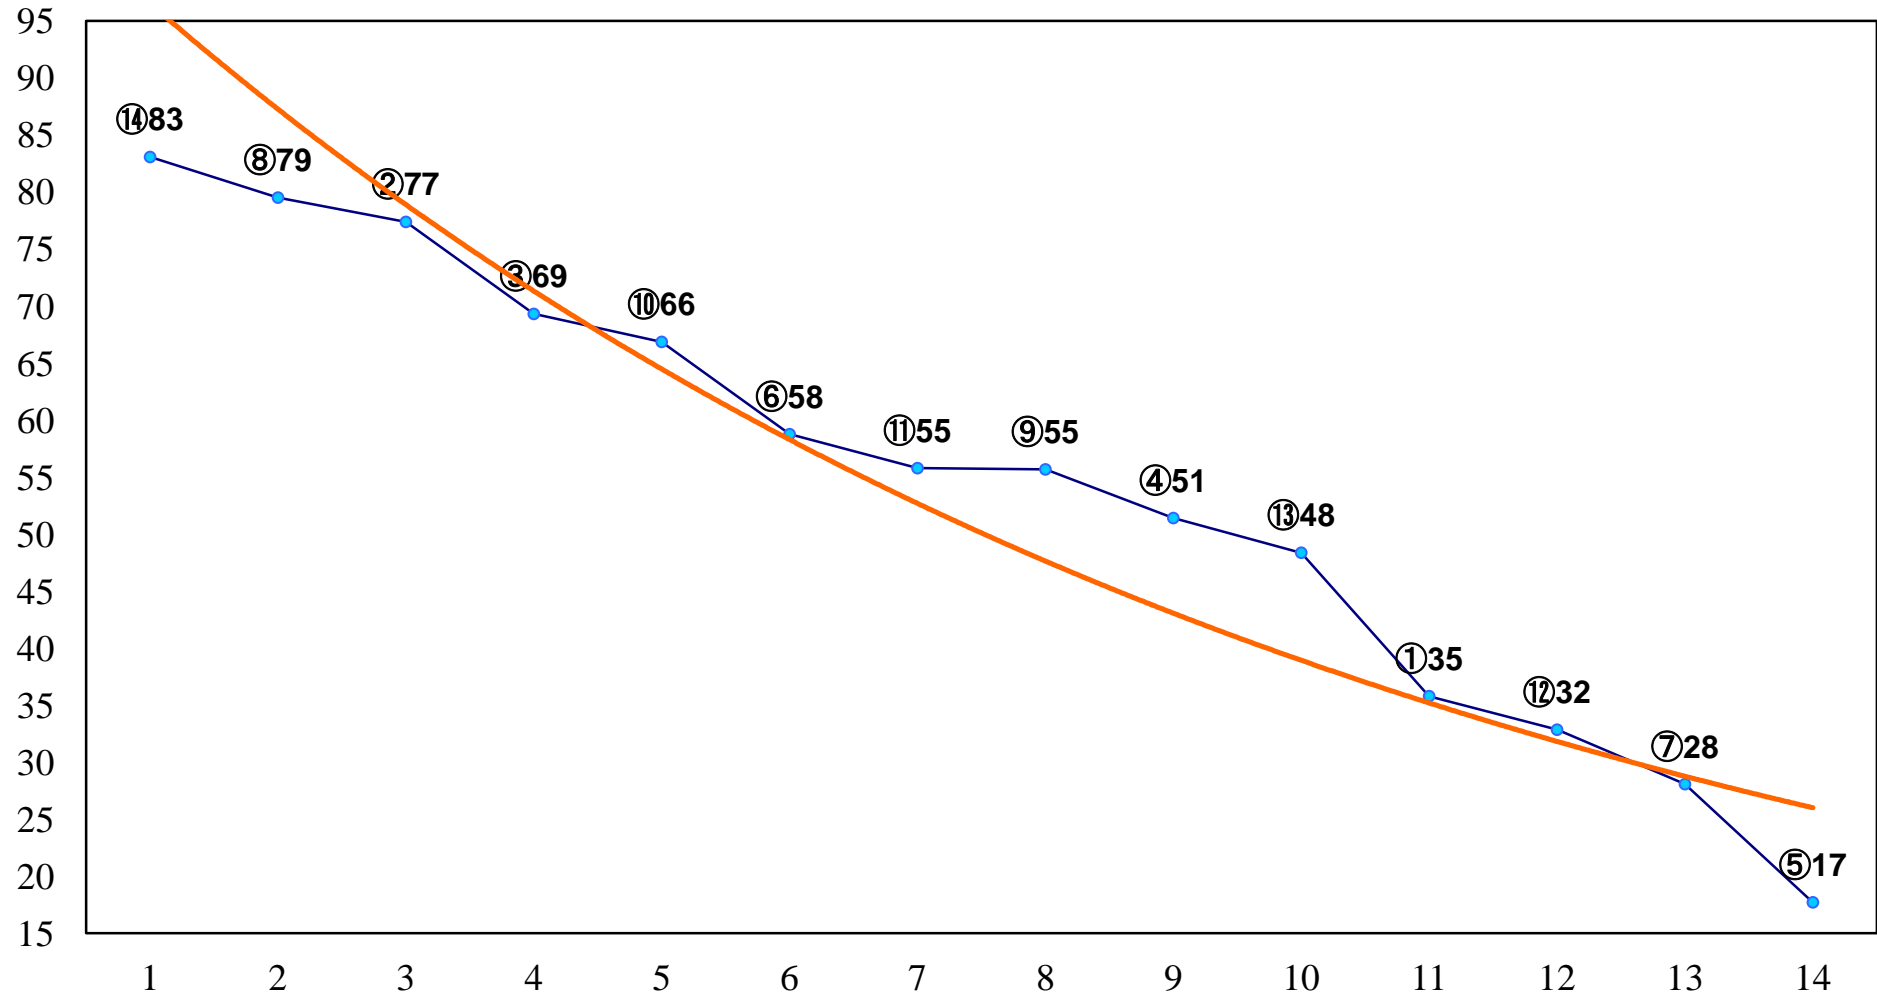

2015年11月18日(水) 川崎競馬 11R 20:15
ロジータ記念【地方交流】3歳牝馬オープン 左2100m