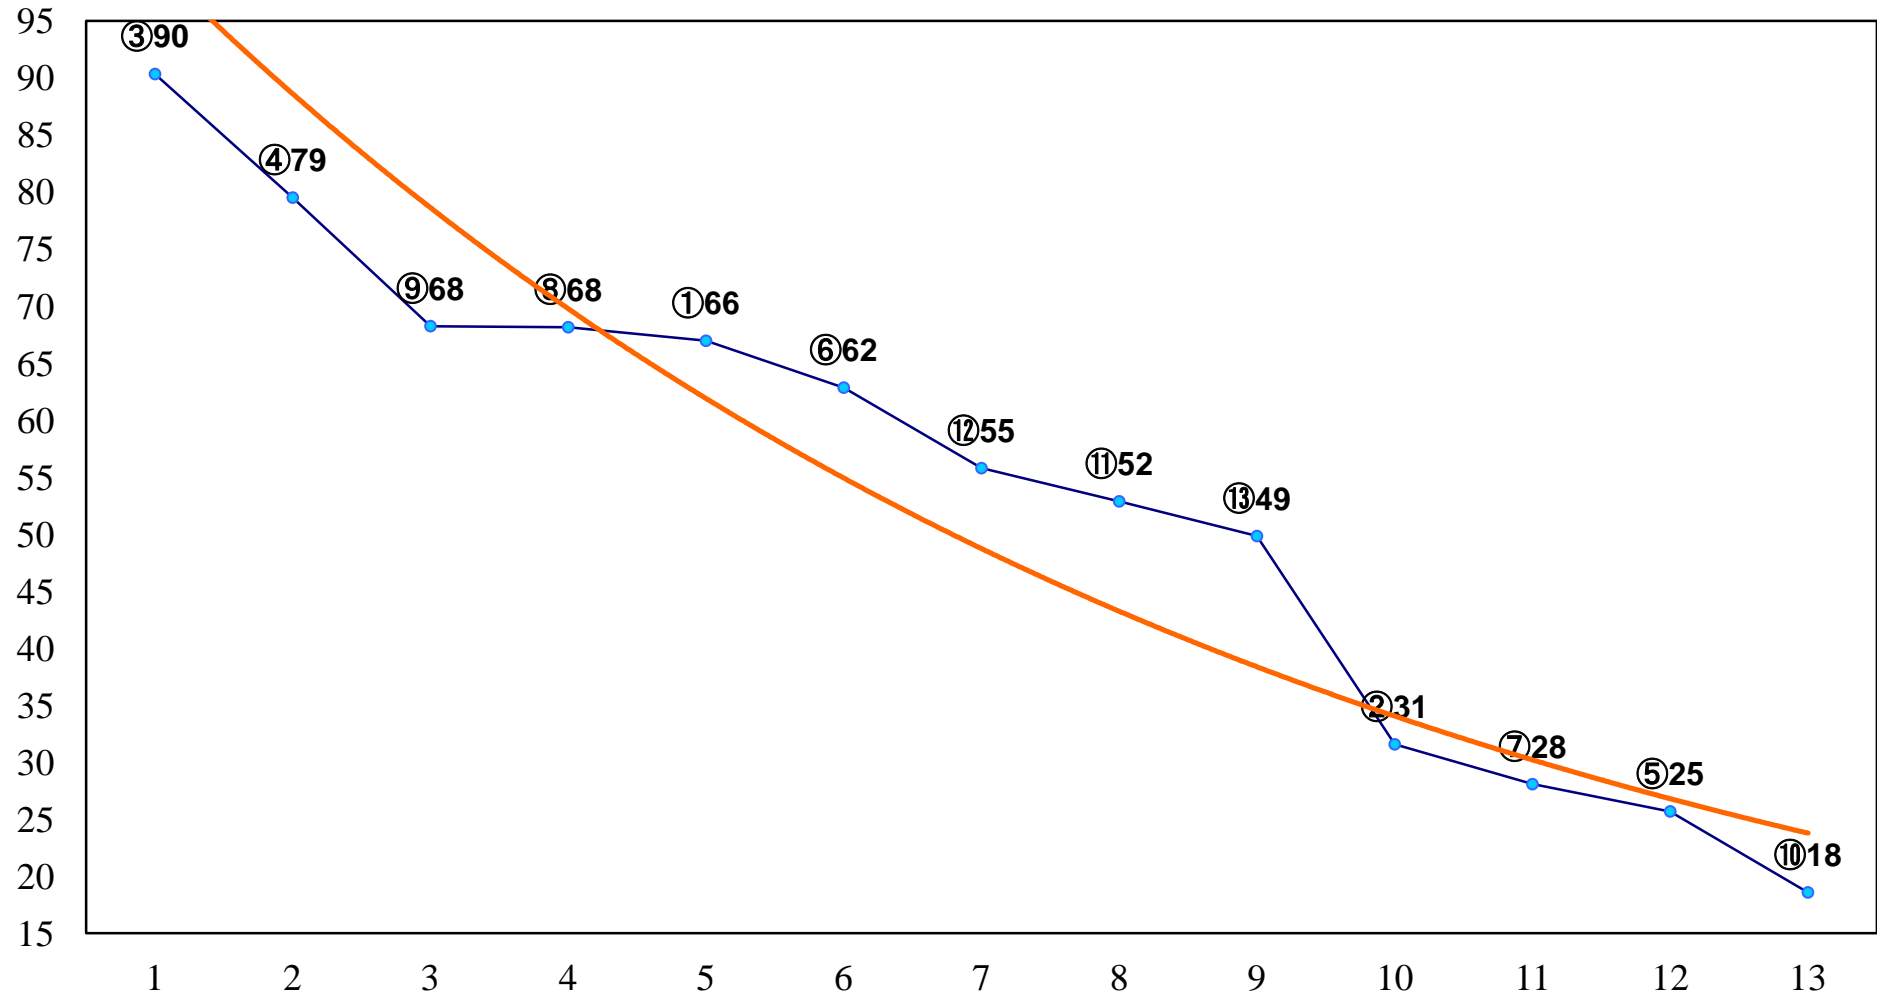

2015年11月18日(水) 川崎競馬 6R 17:30
紅葉特別2歳2 左1500m