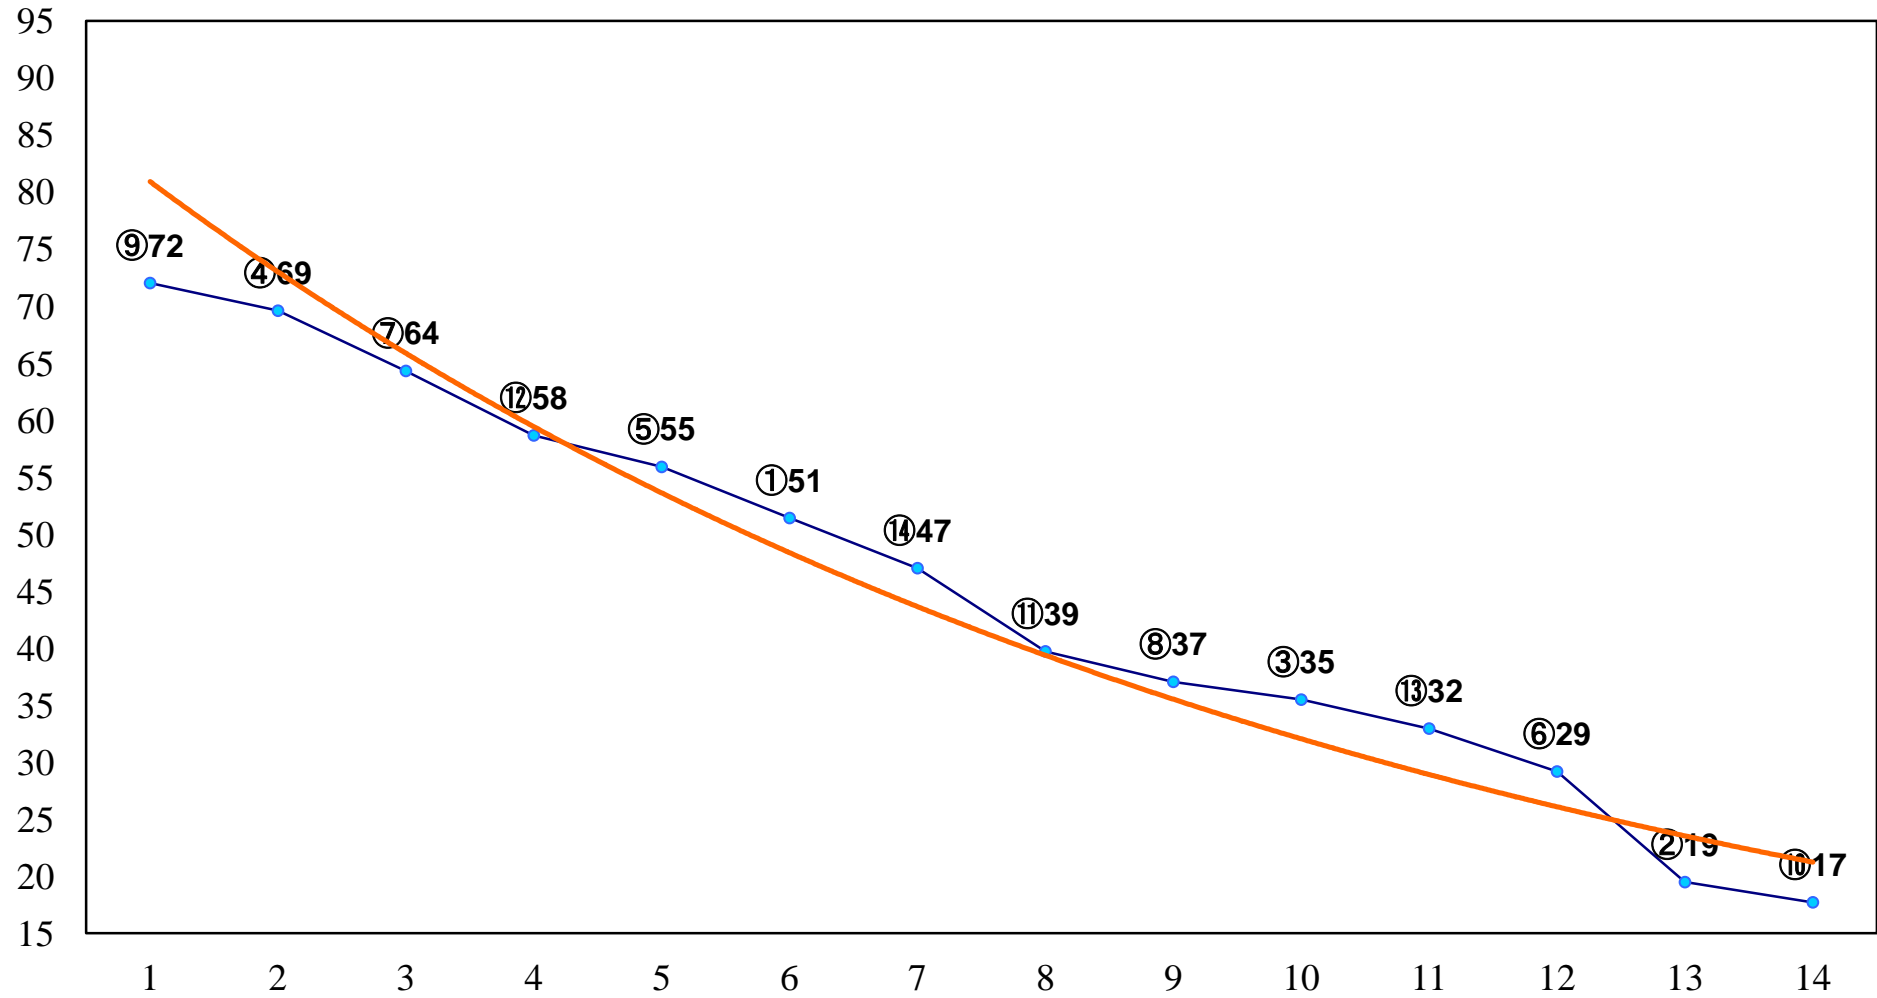

2015年11月18日(水) 川崎競馬 6R 17:30  
紅葉特別2歳2 左1500m

2015年11月18日(水) 川崎競馬 7R 18:00  
電撃賞C2選定馬 左900m

2015年11月18日(水) 川崎競馬 8R 18:30  
C1五六 左1500m

2015年11月18日(水) 川崎競馬 9R 19:05  
C1五六 左1500m

2015年11月18日(水) 川崎競馬 10R 19:40  
深秋特別B2二B3一 左1600m