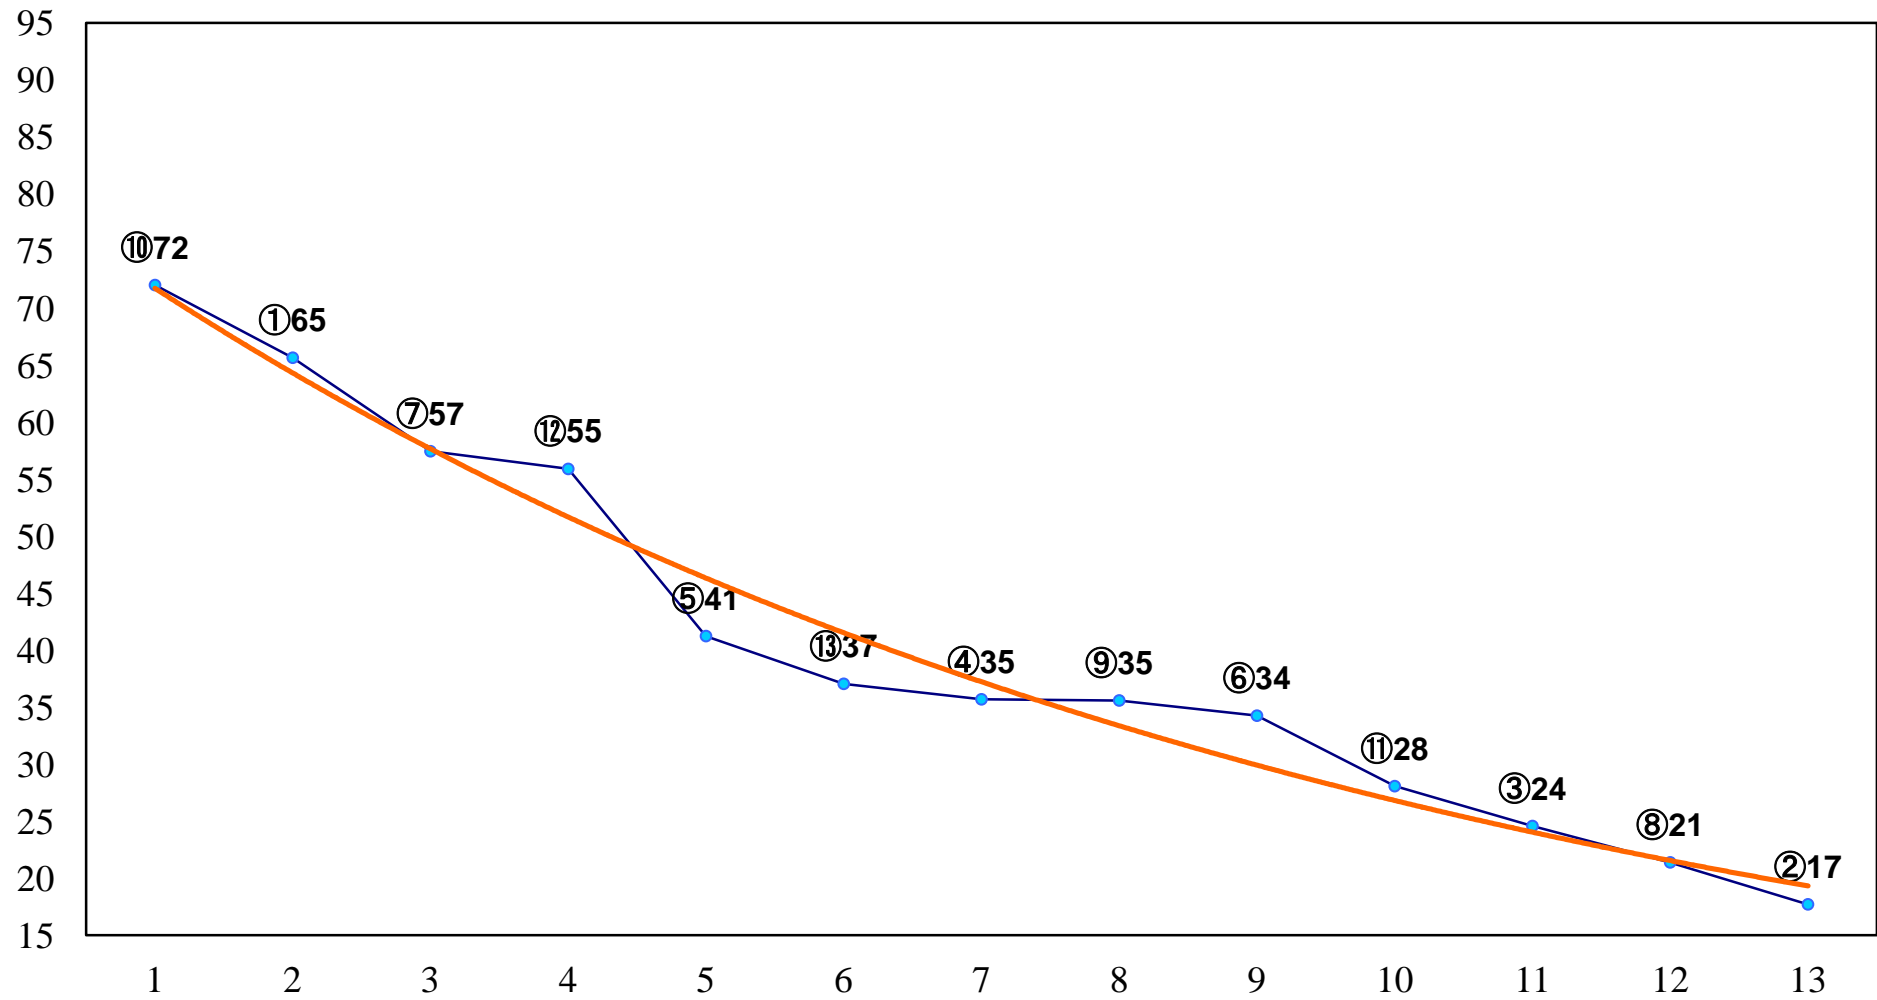

2015年11月20日(金) 川崎競馬 6R 18:00
悪質宇宙人メフィラス星人杯C2十 十一 左1600m