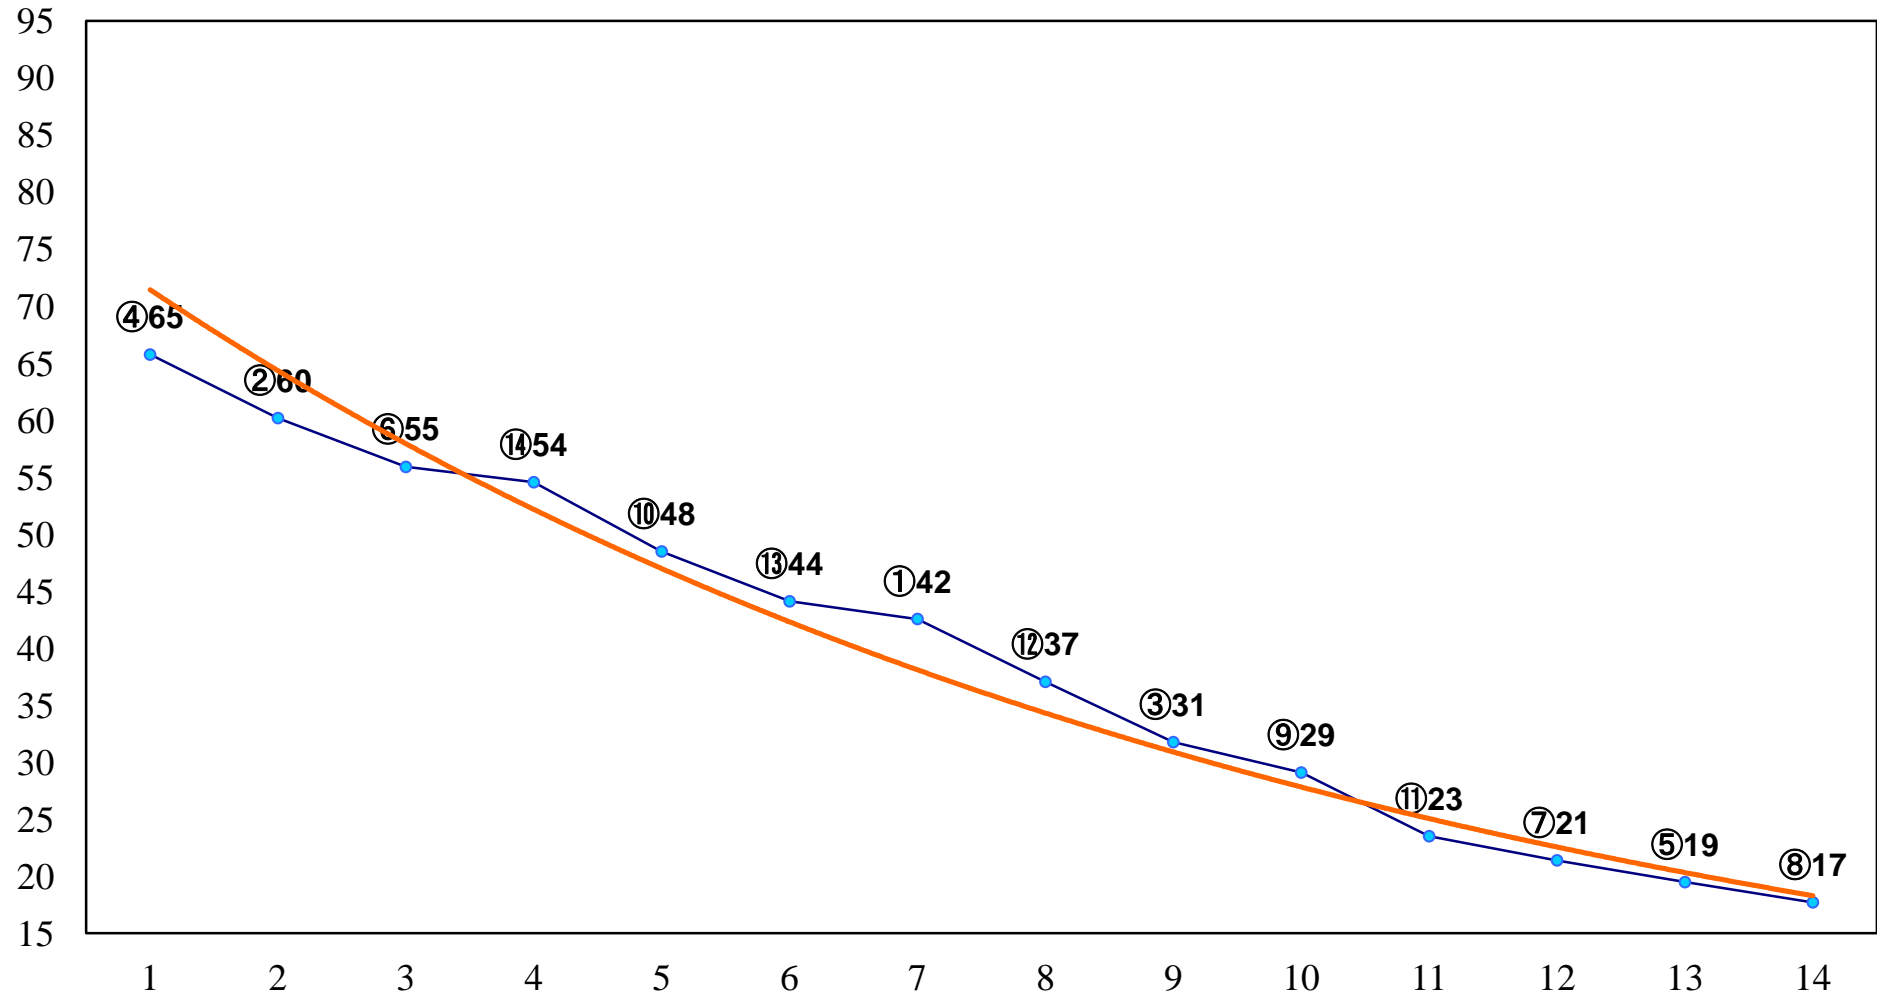

2015年11月20日(金) 川崎競馬 11R 20:50
宇宙恐竜ゼットン杯C1二 左1500m