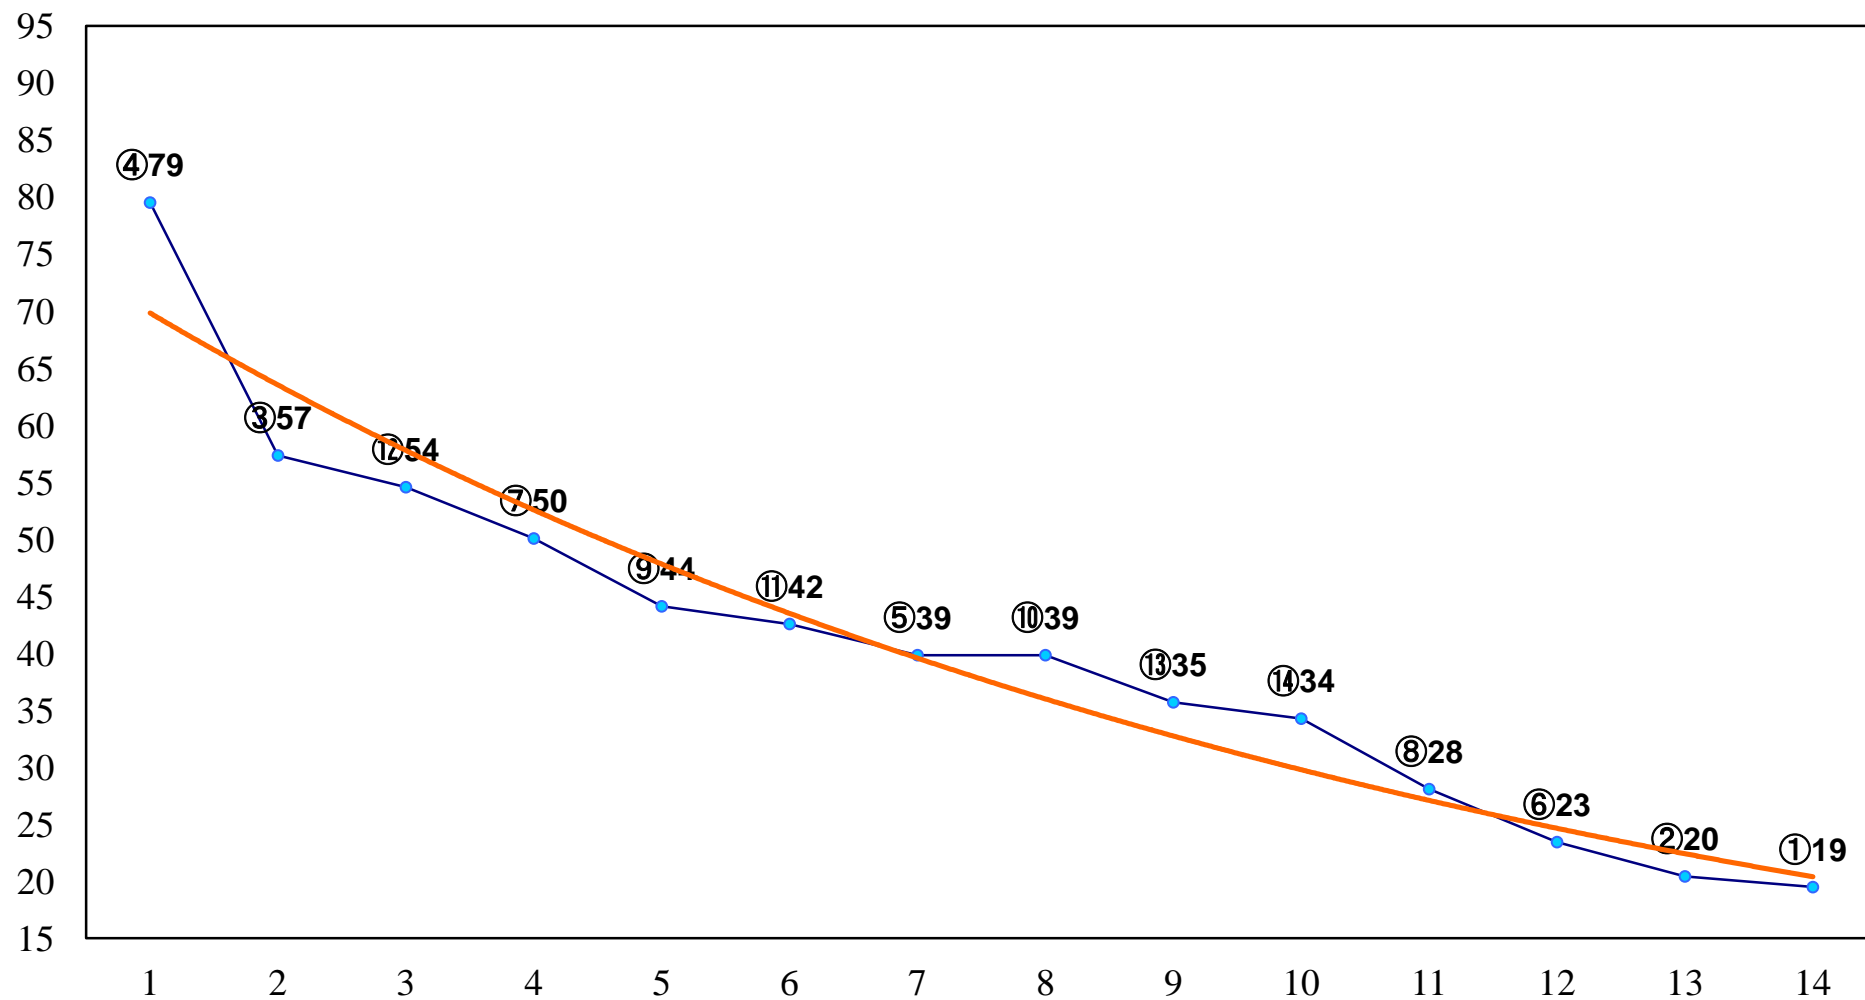

2015年11月20日(金) 川崎競馬 6R 18:00
悪質宇宙人メフィラス星人杯C2十 十一 左1600m

2015年11月20日(金) 川崎競馬 7R 18:30
古代怪獣ゴモラ杯C1四 左1500m

2015年11月20日(金) 川崎競馬 8R 19:05
幻覚宇宙人対ロン星人杯3歳1 左1600m

2015年11月20日(金) 川崎競馬 9R 19:40
三面怪人ダダ杯B3三 左1600m

2015年11月20日(金) 川崎競馬 10R 20:15
バルタン店長杯A2下 左1600m