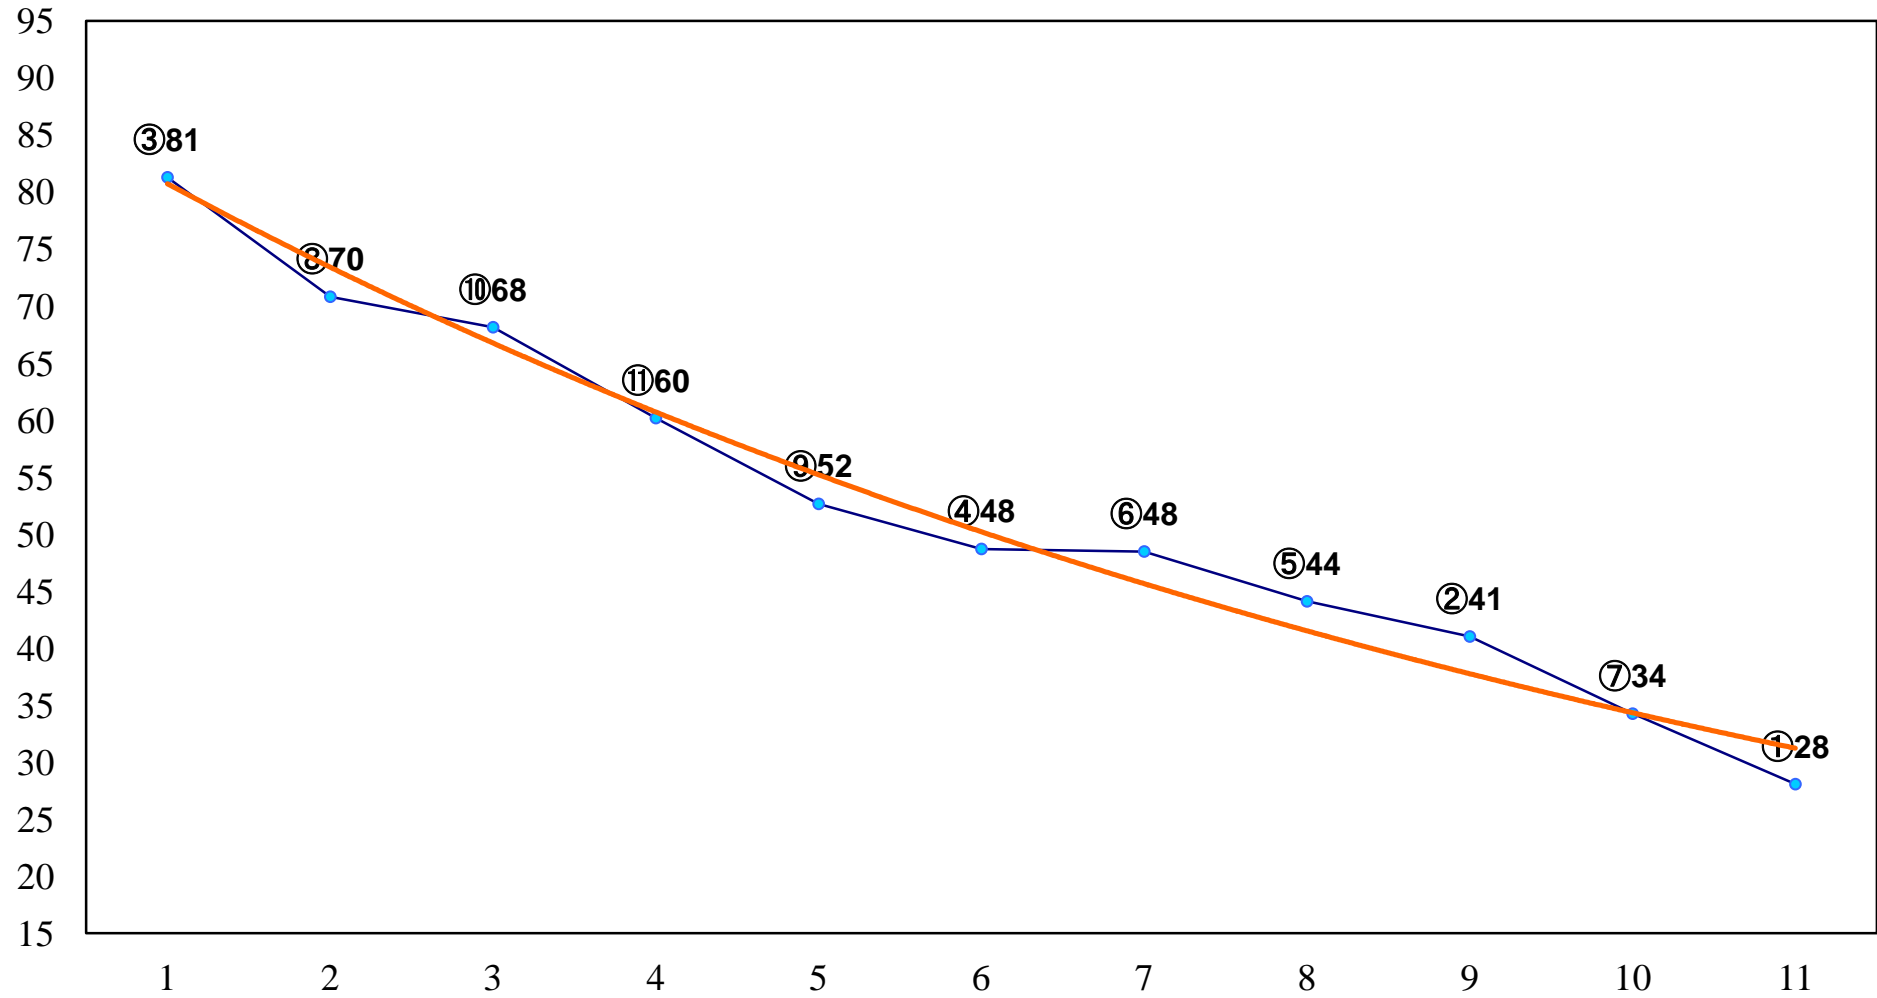

2015年11月20日(金) 川崎競馬 1R 15:30
宇宙怪獣ベムラー杯2歳5 左1400m

2015年11月20日(金) 川崎競馬 2R 16:00
亡霊怪獣シーボーズ杯2歳4 左1400m

2015年11月20日(金) 川崎競馬 3R 16:30
どくろ怪獣レッドキング杯C3一ニ 左1500m

2015年11月20日(金) 川崎競馬 5R 17:30
宇宙ロボットキングジョー杯C2十 十一 左1400m