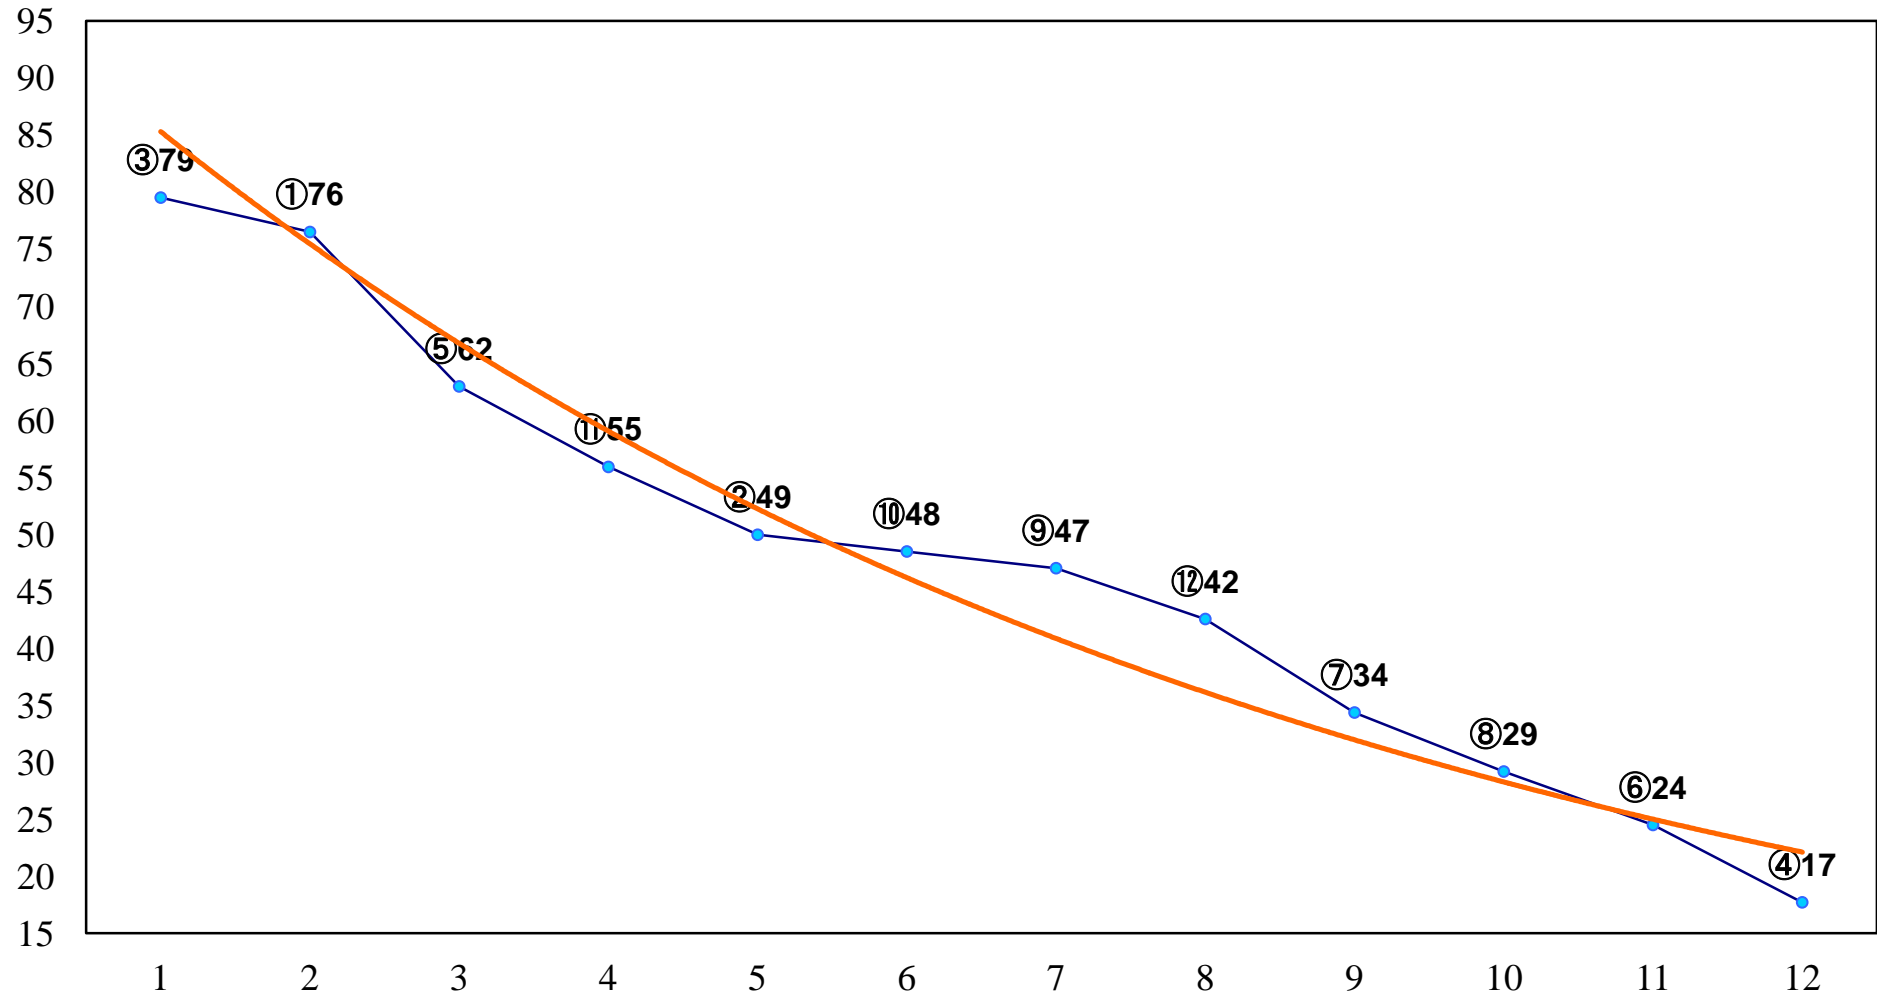

2015年11月20日(金) 川崎競馬 1R 15:30
宇宙怪獣ベムラー杯2歳5 左1400m

2015年11月20日(金) 川崎競馬 2R 16:00
亡霊怪獣シーボーズ杯2歳4 左1400m

2015年11月20日(金) 川崎競馬 3R 16:30
どくろ怪獣レッドキング杯C3一ニ 左1500m

2015年11月20日(金) 川崎競馬 5R 17:30
宇宙ロボットキングジョー杯C2十 十一 左1400m