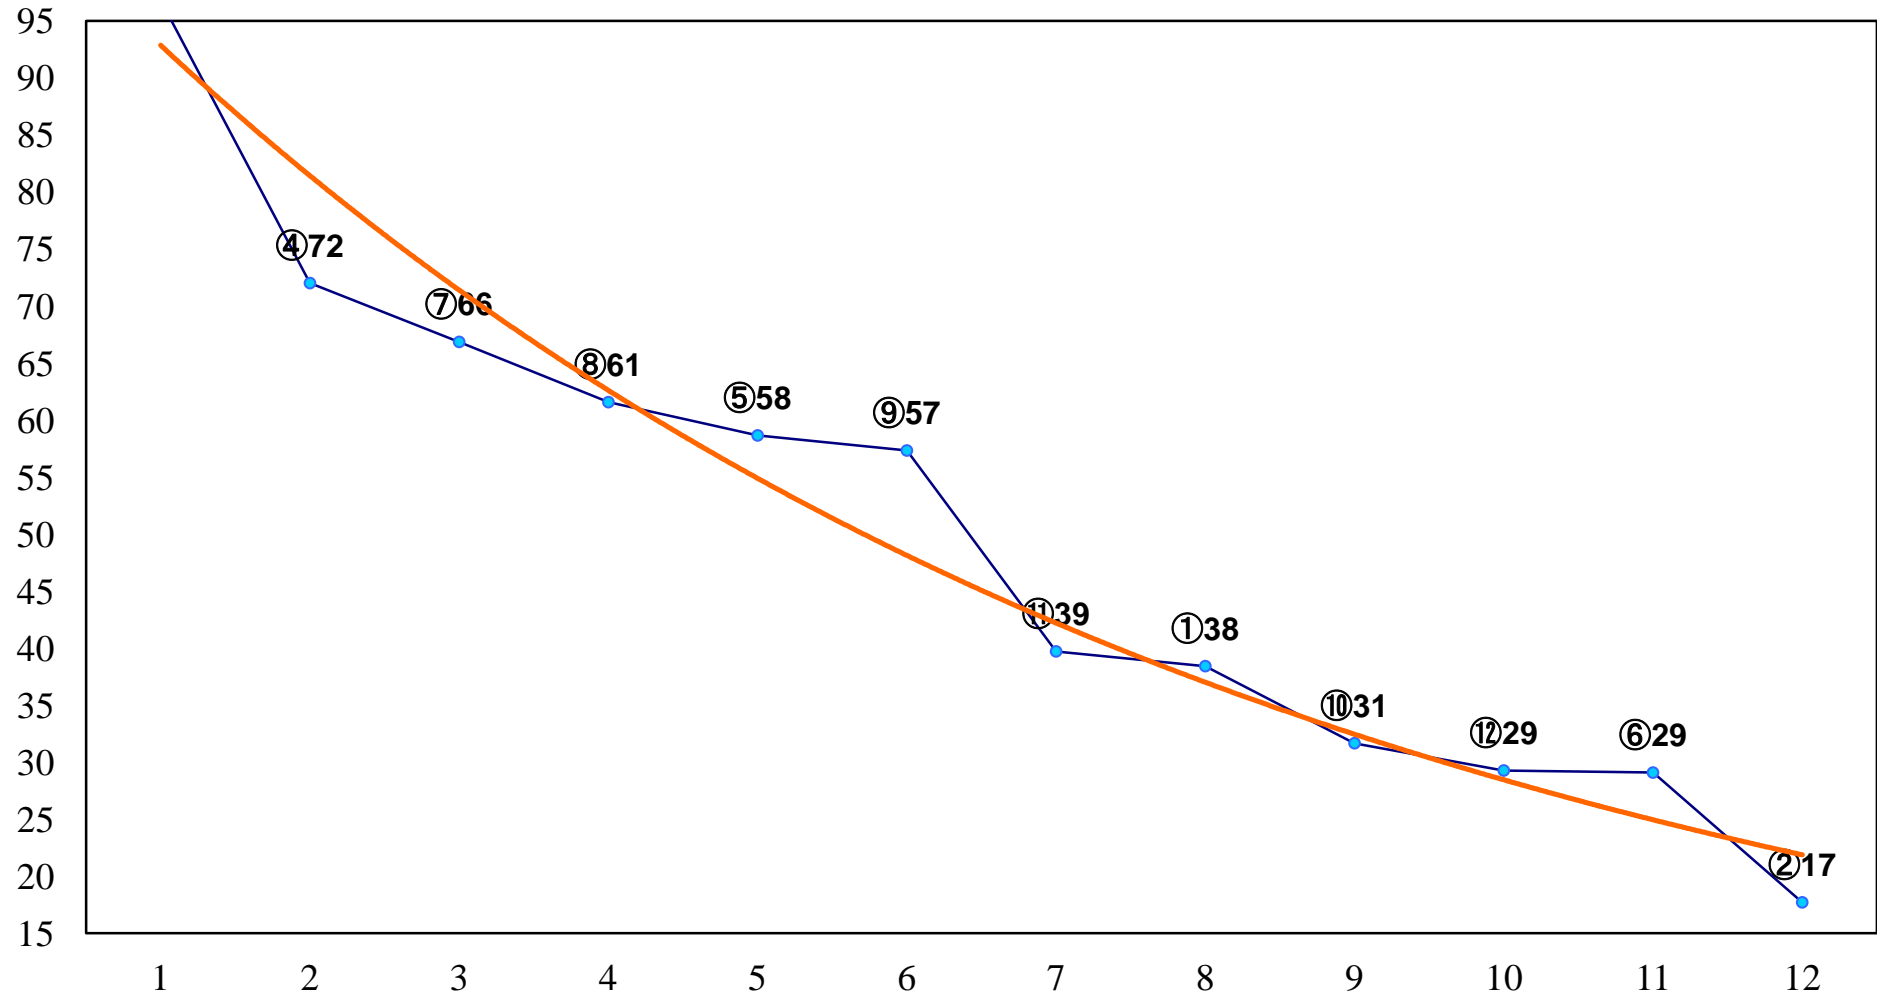

2015年11月20日(金) 川崎競馬 1R 15:30
宇宙怪獣ベムラー杯2歳5 左1400m

2015年11月20日(金) 川崎競馬 2R 16:00
亡霊怪獣シーボーズ杯2歳4 左1400m

2015年11月20日(金) 川崎競馬 3R 16:30
どくろ怪獣レッドキング杯C3一ニ 左1500m

2015年11月20日(金) 川崎競馬 5R 17:30
宇宙ロボットキングジョー杯C2十 十一 左1400m