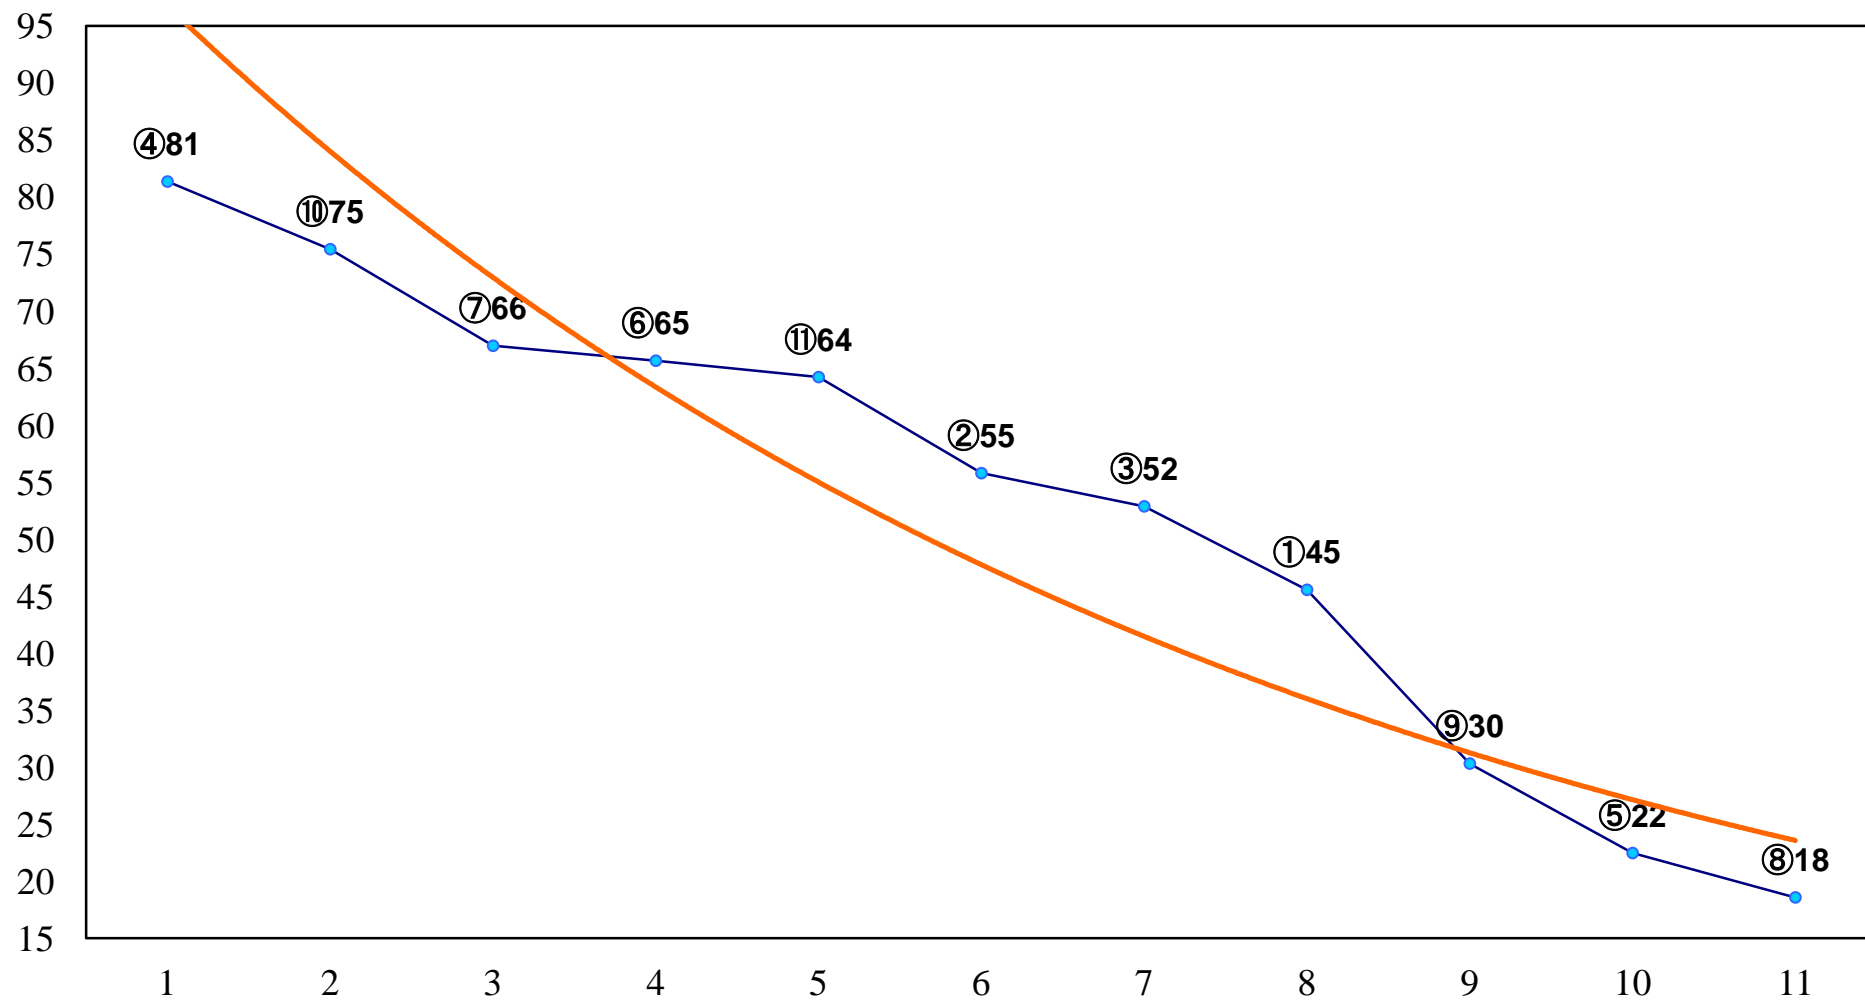

2015年11月20日(金) 川崎競馬 1R 15:30
宇宙怪獣ベムラー杯2歳5 左1400m

2015年11月20日(金) 川崎競馬 2R 16:00
亡霊怪獣シーボーズ杯2歳4 左1400m

2015年11月20日(金) 川崎競馬 3R 16:30
どくろ怪獣レッドキング杯C3一ニ 左1500m

2015年11月20日(金) 川崎競馬 5R 17:30
宇宙ロボットキングジョー杯C2十 十一 左1400m