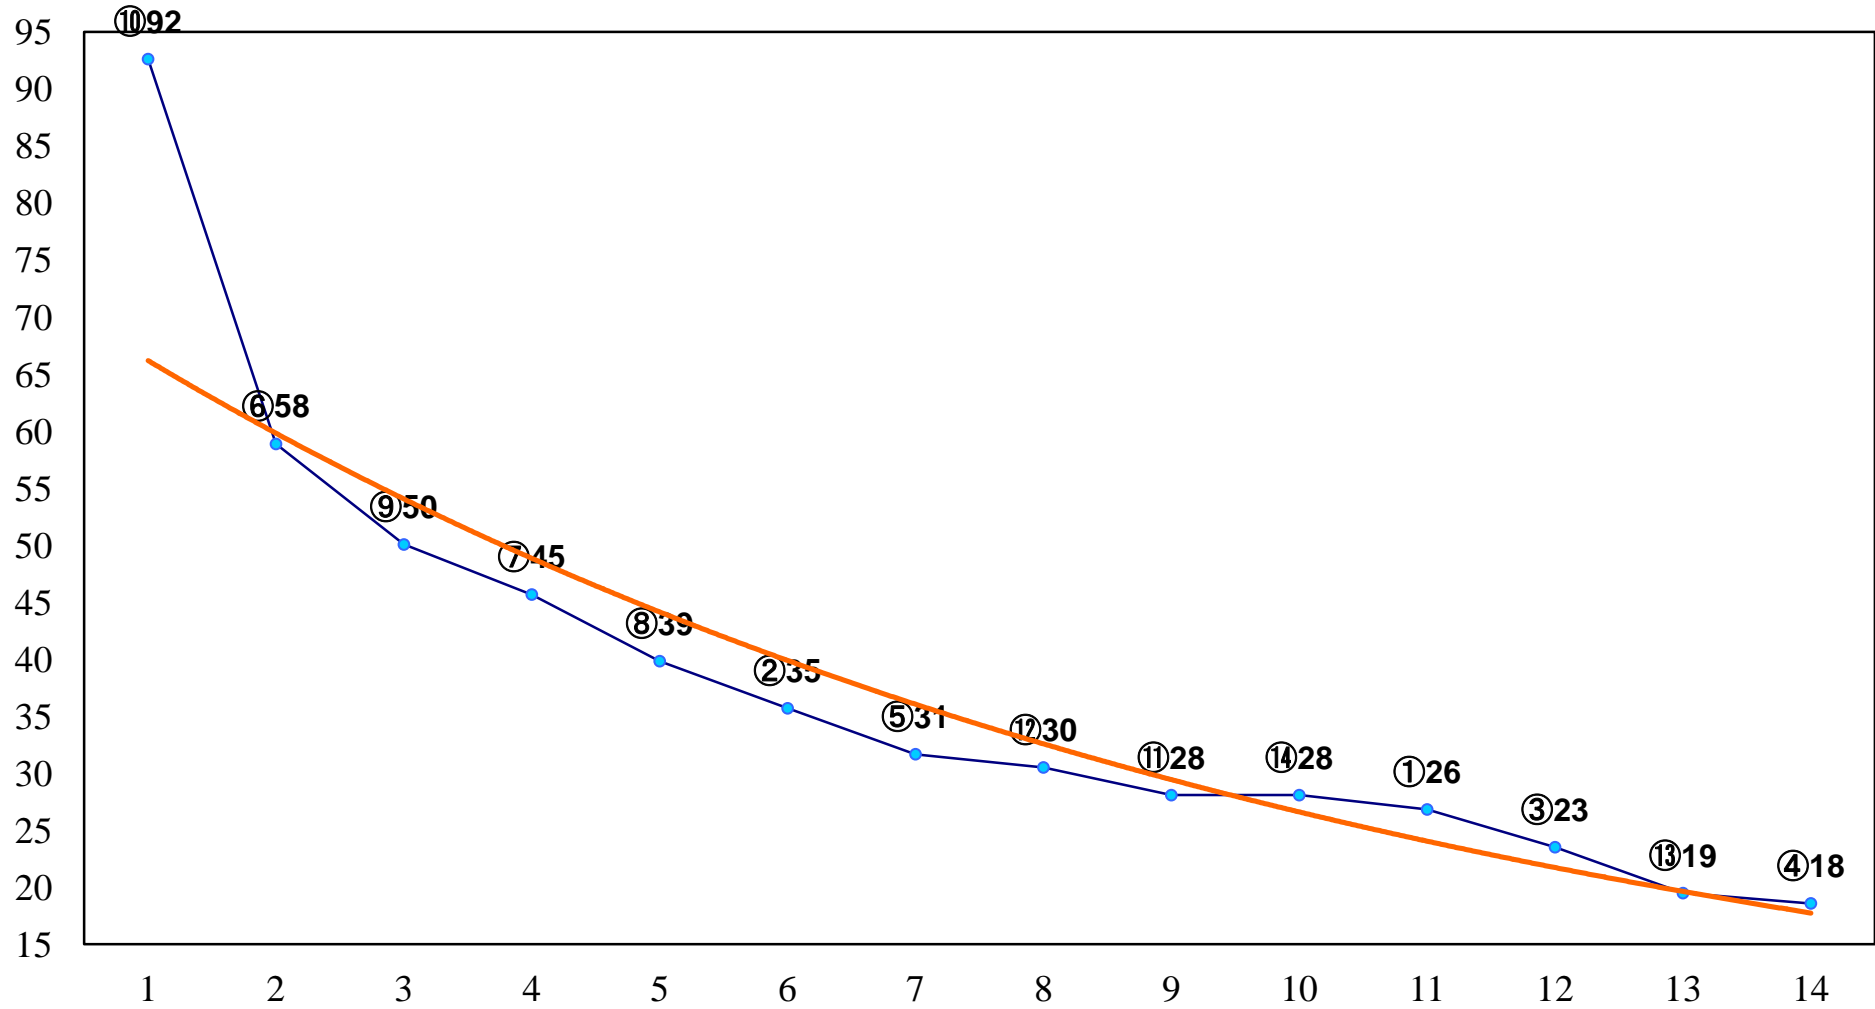

2015年11月20日(金) 川崎競馬 8R 19:05
幻覚宇宙人対ロン星人杯3歳1 左1600m