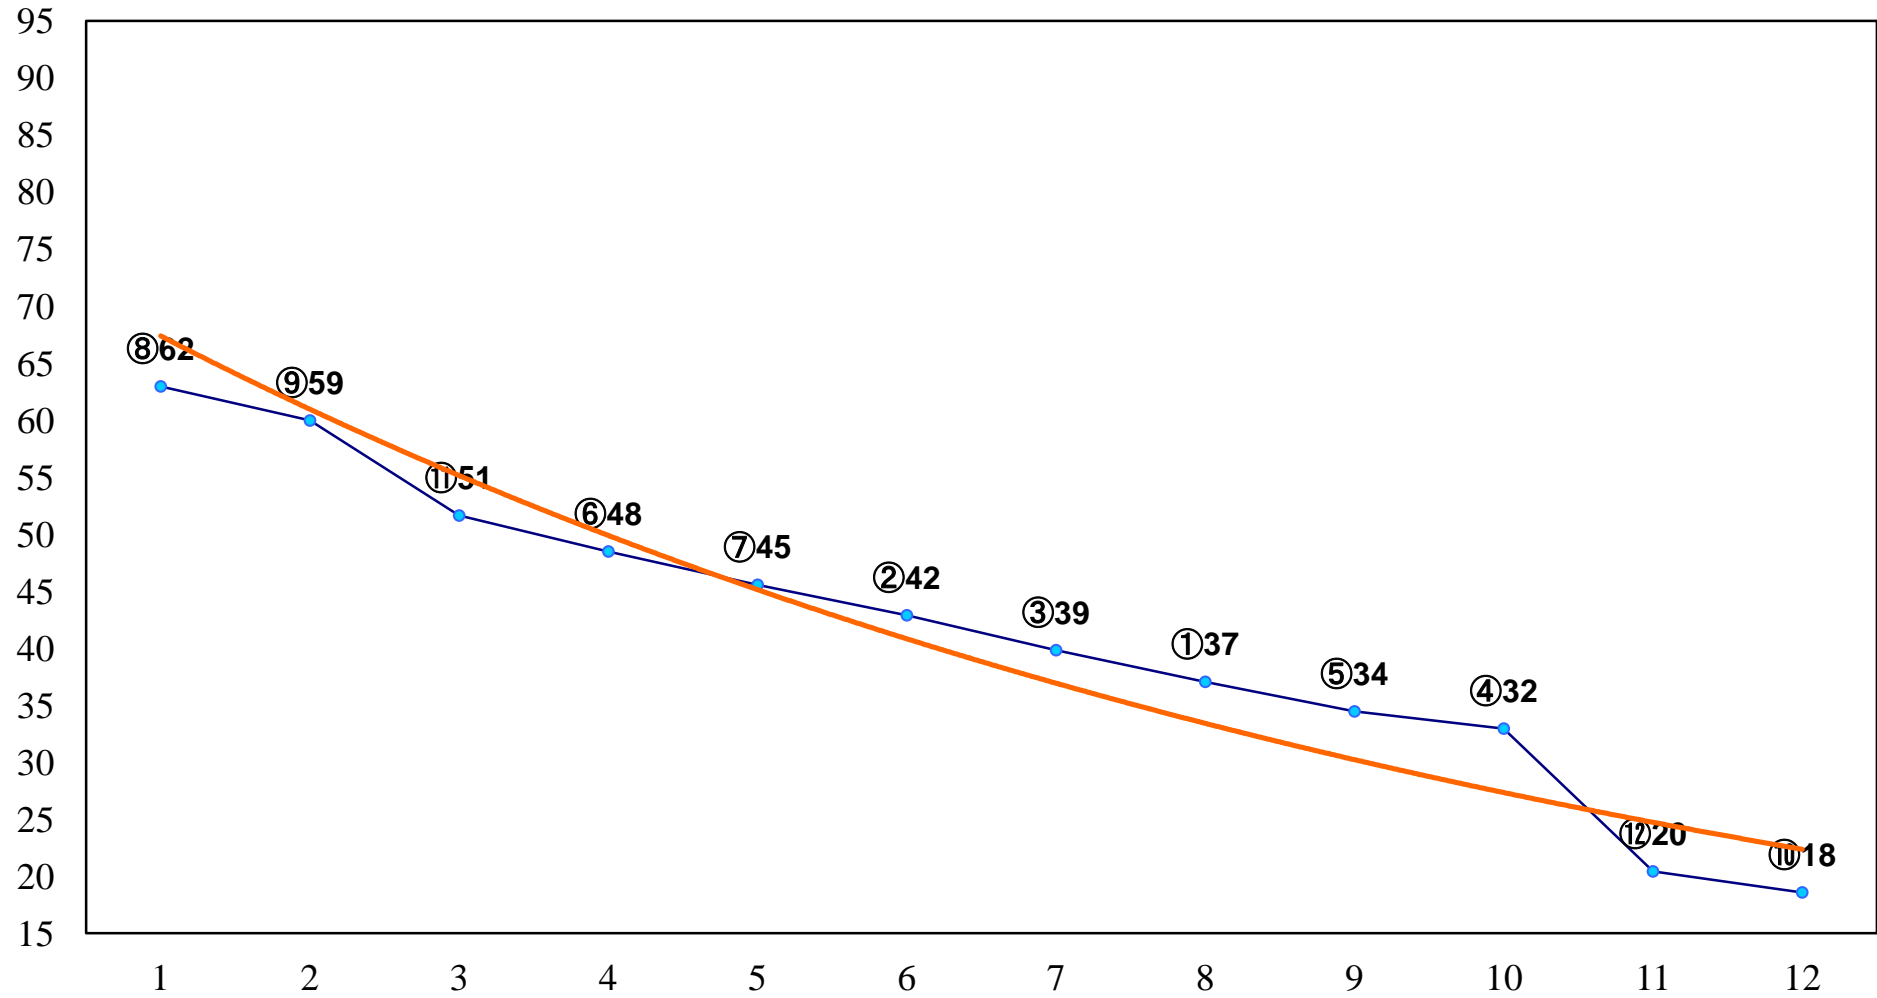

2015年11月20日(金) 川崎競馬 7R 18:30
古代怪獣ゴモラ杯C1四 左1500m