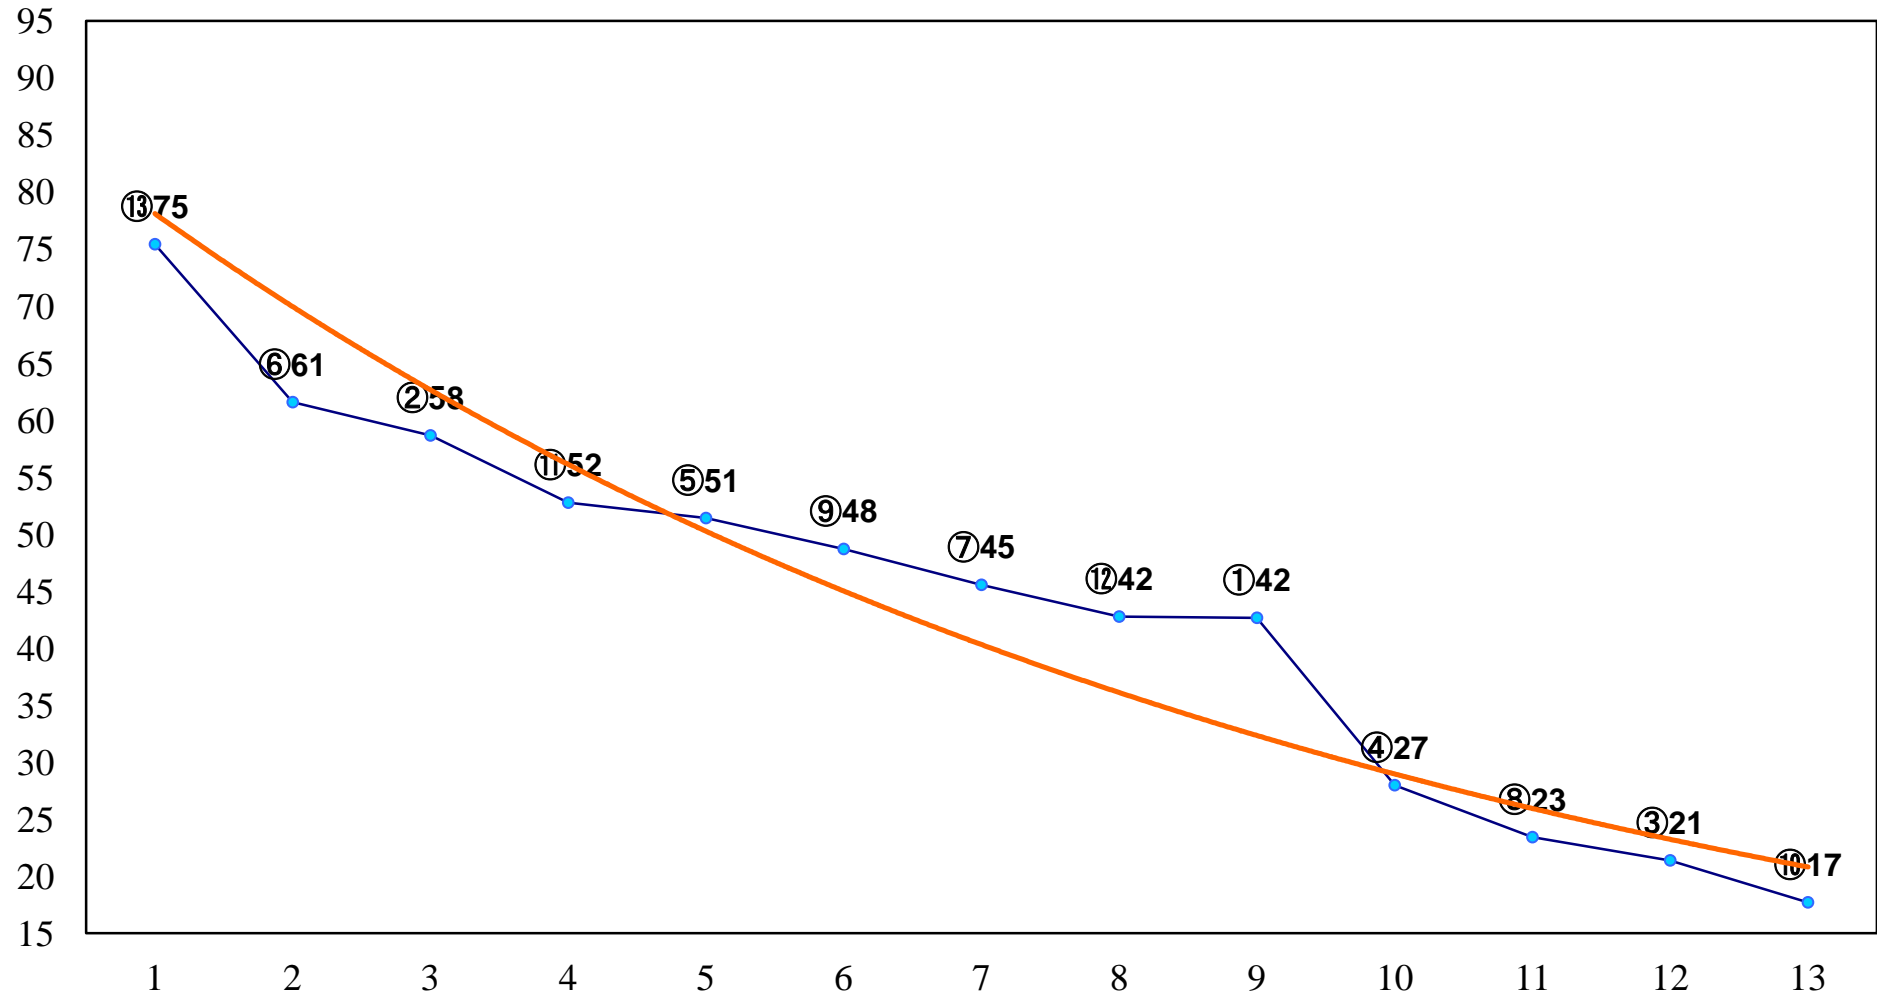

2015年11月24日(火) 大井競馬 7R 18:00
C1+C2四 右1600m