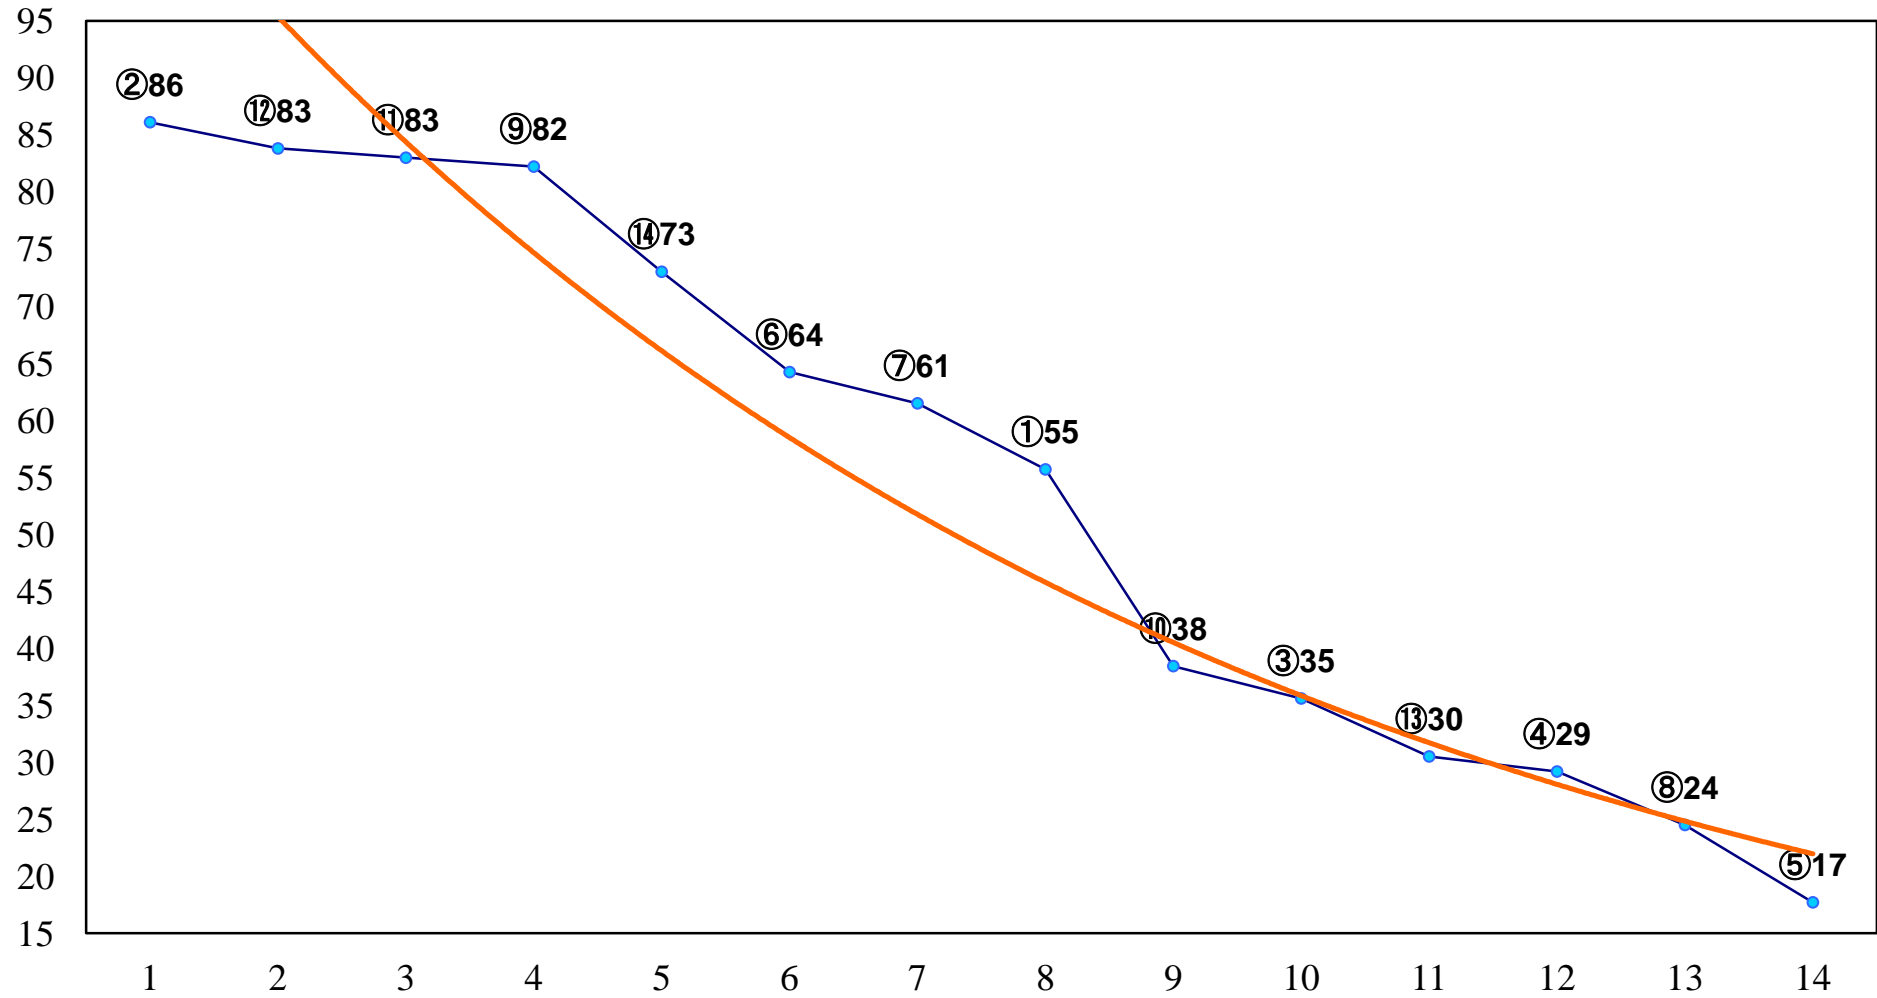

2015年11月24日(火) 大井競馬 8R 18:30
C1八九 右1200m