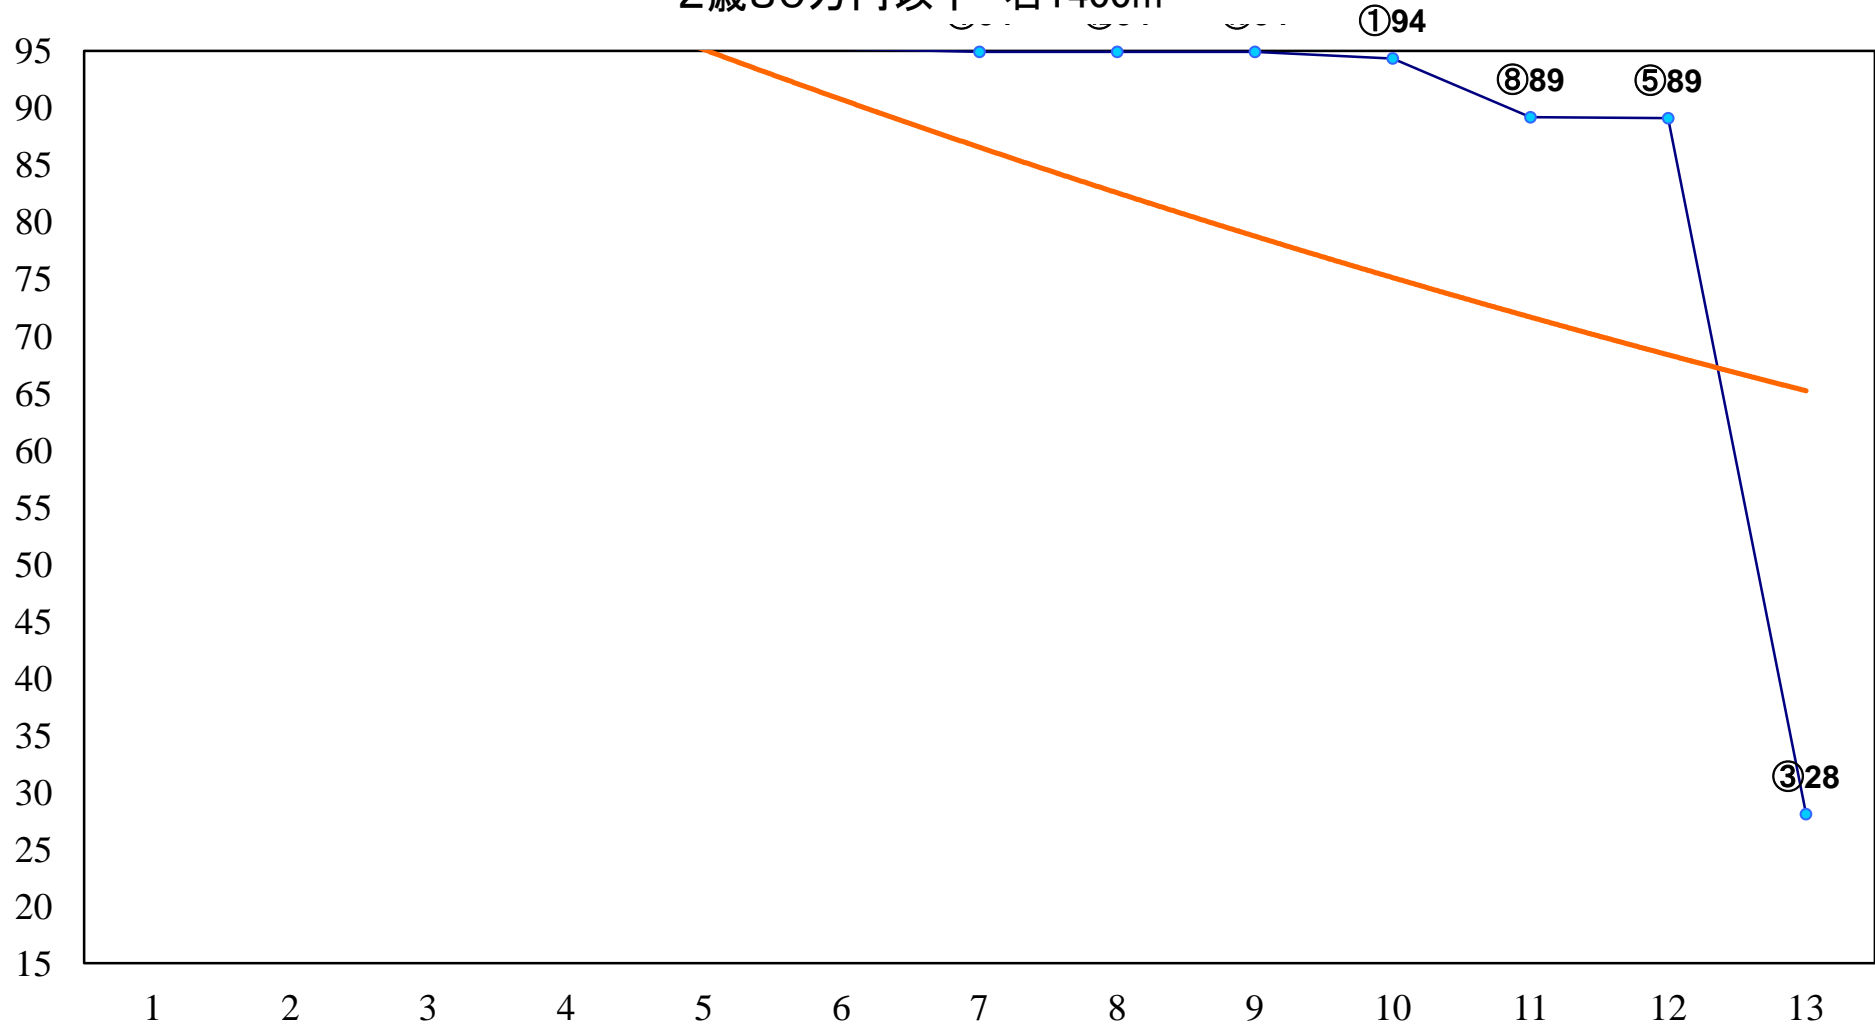

2015年11月24日(火) 大井競馬 1R 15:00  
2歳80万円以下 右1200m

2015年11月24日(火) 大井競馬 2R 15:30

2歳80万円以下 右1400m

2015年11月24日(火) 大井競馬 3R 16:00  
C2九 十 十一 右1200m

2015年11月24日(火) 大井競馬 5R 17:00  
C2九 十 十一 右1600m

2015年11月24日(火) 大井競馬 6R 17:30  
C1+C2四 右1200m