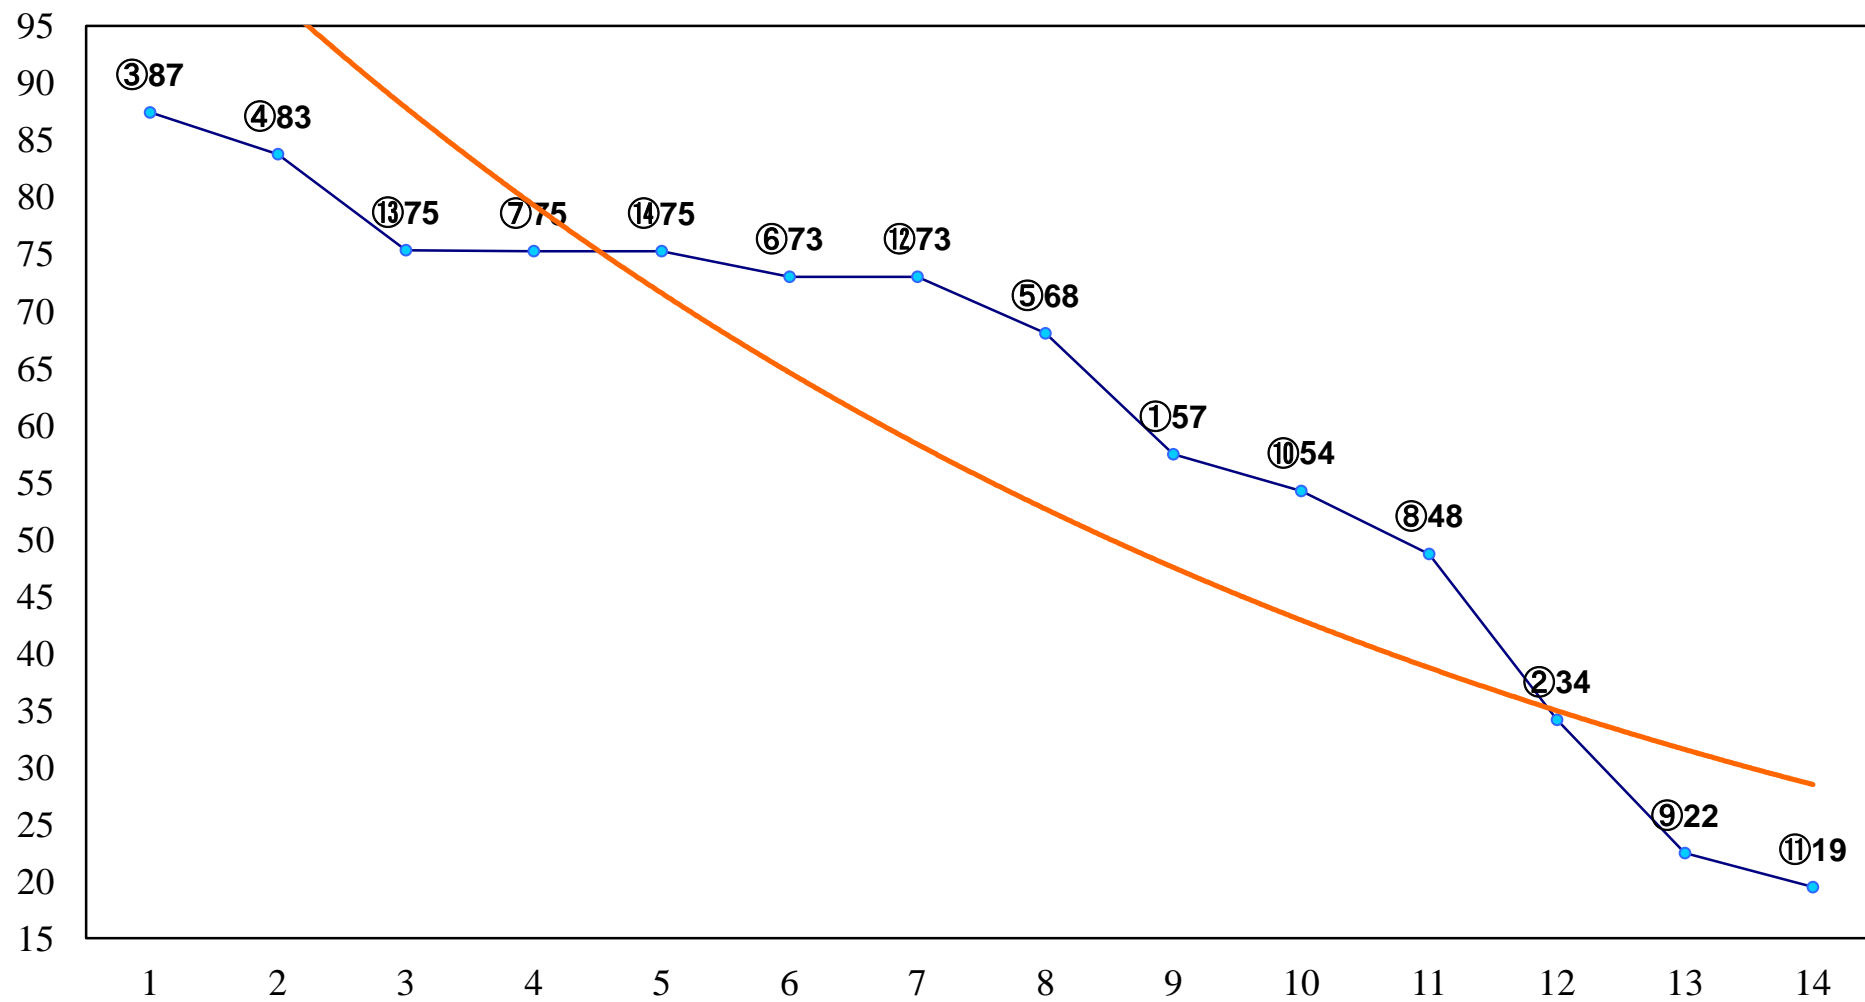

2015年11月24日(火) 大井競馬 7R 18:00  
C1+C2四 右1600m

2015年11月24日(火) 大井競馬 8R 18:30  
C1八九 右1200m

2015年11月24日(火) 大井競馬 9R 19:05  
C1八九 右1600m

2015年11月24日(火) 大井競馬 10R 19:40  
J指 ひばり特別2歳選抜 右1600m

2015年11月24日(火) 大井競馬 11R 20:15  
ノースウインド賞B1ニB2一選抜特別 右1200m