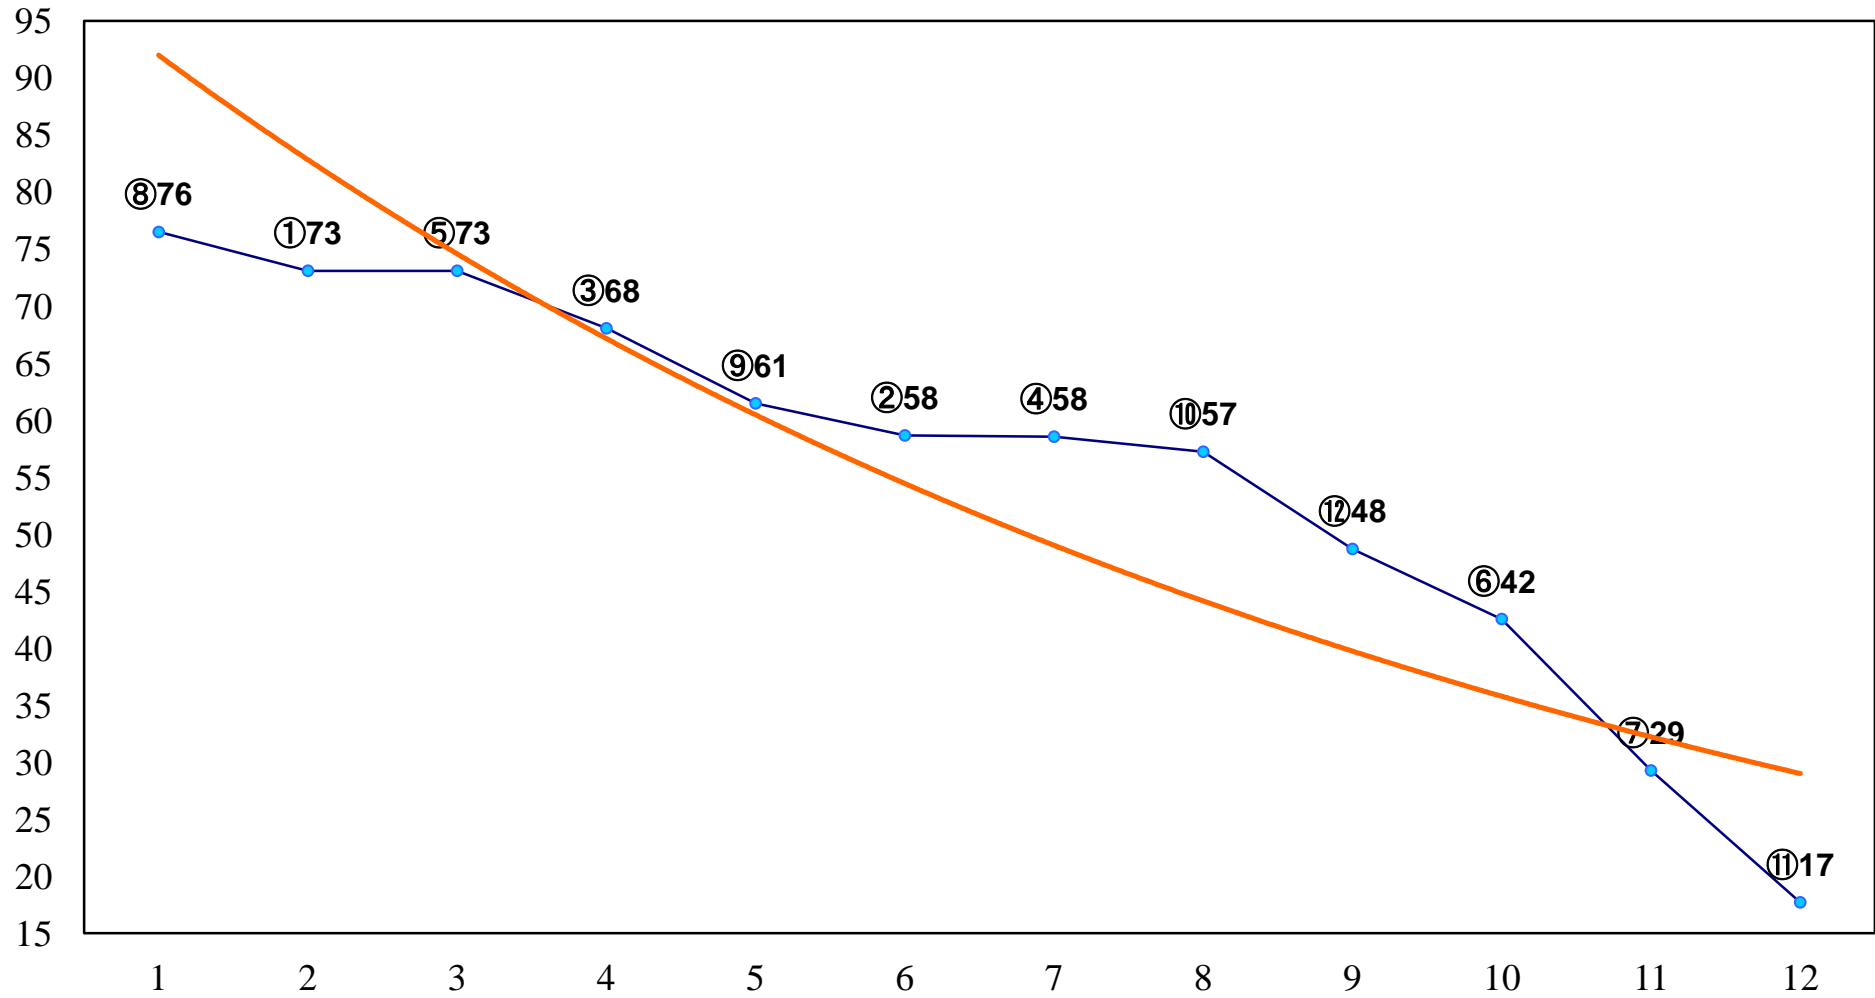

2015年11月24日(火) 大井競馬 7R 18:00  
C1+C2四 右1600m

2015年11月24日(火) 大井競馬 8R 18:30  
C1八九 右1200m

2015年11月24日(火) 大井競馬 9R 19:05  
C1八九 右1600m

2015年11月24日(火) 大井競馬 10R 19:40  
J指 ひばり特別2歳選抜 右1600m

2015年11月24日(火) 大井競馬 11R 20:15  
ノースウインド賞B1ニB2一選抜特別 右1200m