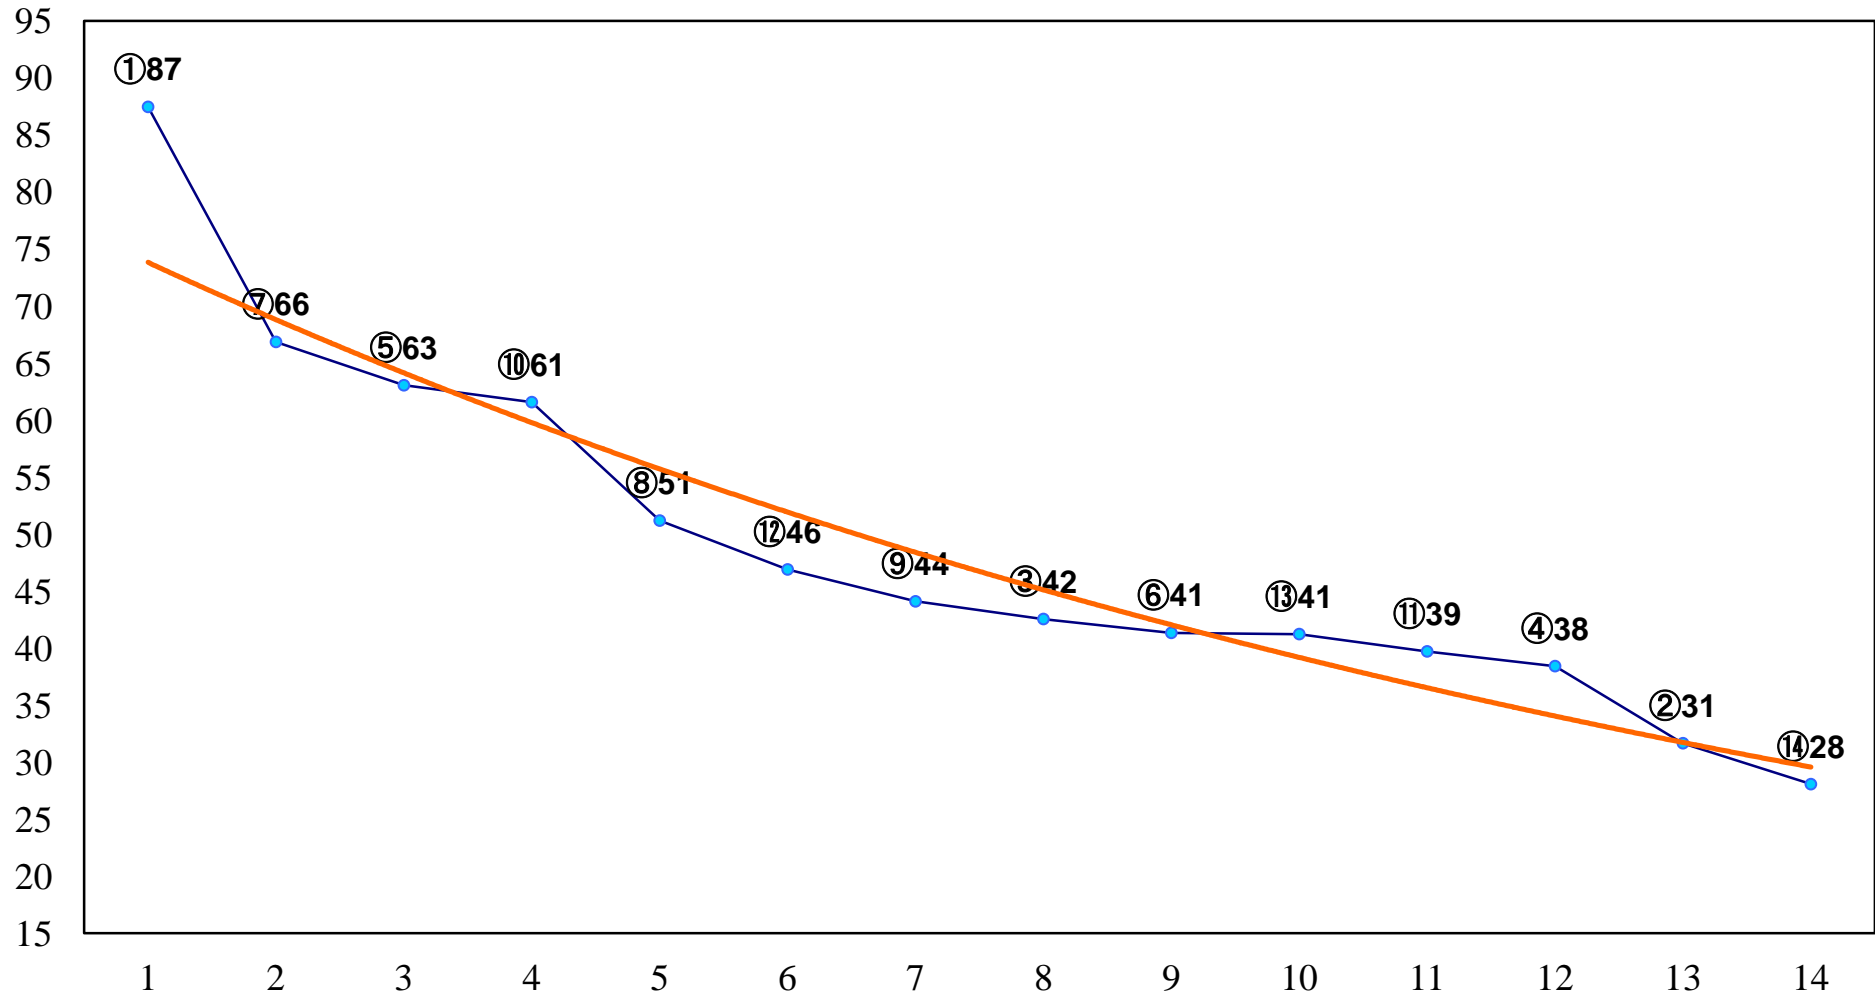

2015年11月24日(火) 大井競馬 1R 15:00  
2歳80万円以下 右1200m

2015年11月24日(火) 大井競馬 2R 15:30

2歳80万円以下 右1400m

2015年11月24日(火) 大井競馬 3R 16:00  
C2九 十 十一 右1200m

2015年11月24日(火) 大井競馬 5R 17:00  
C2九 十 十一 右1600m

2015年11月24日(火) 大井競馬 6R 17:30  
C1+C2四 右1200m