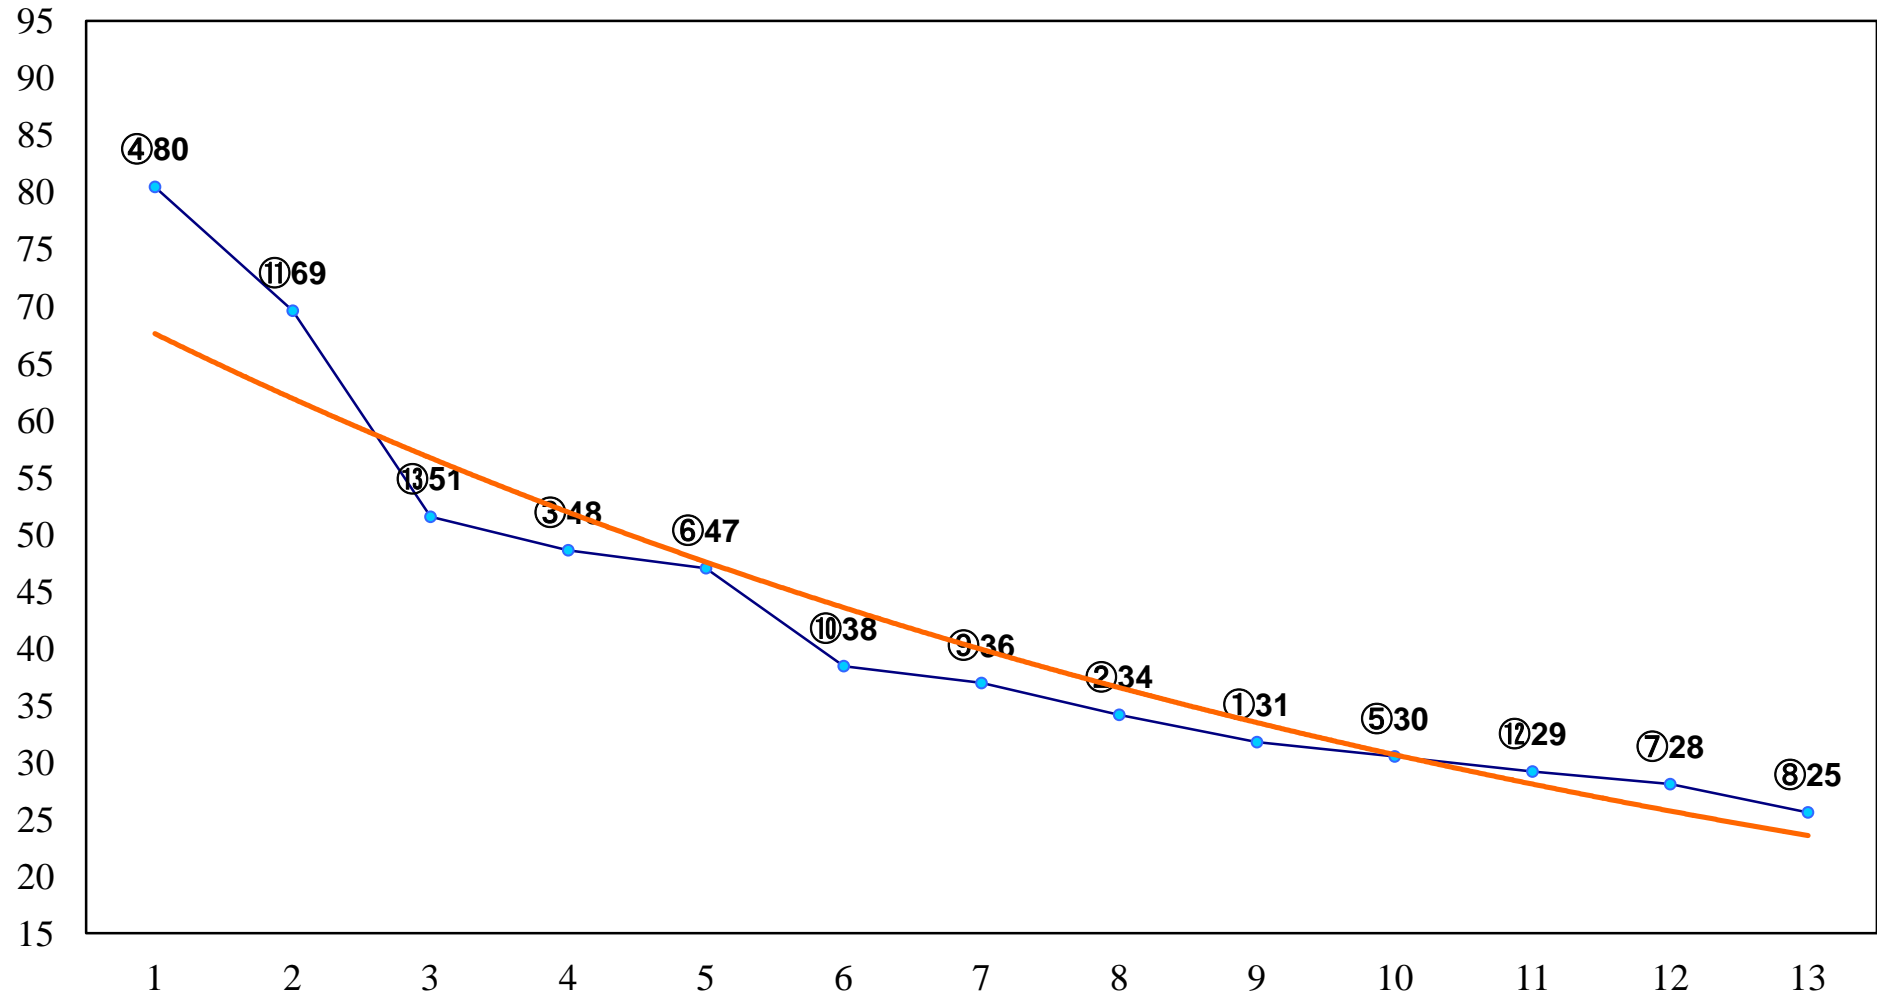

2015年11月24日(火) 大井競馬 1R 15:00  
2歳80万円以下 右1200m

2015年11月24日(火) 大井競馬 2R 15:30

2歳80万円以下 右1400m

2015年11月24日(火) 大井競馬 3R 16:00  
C2九 十 十一 右1200m

2015年11月24日(火) 大井競馬 5R 17:00  
C2九 十 十一 右1600m

2015年11月24日(火) 大井競馬 6R 17:30  
C1+C2四 右1200m