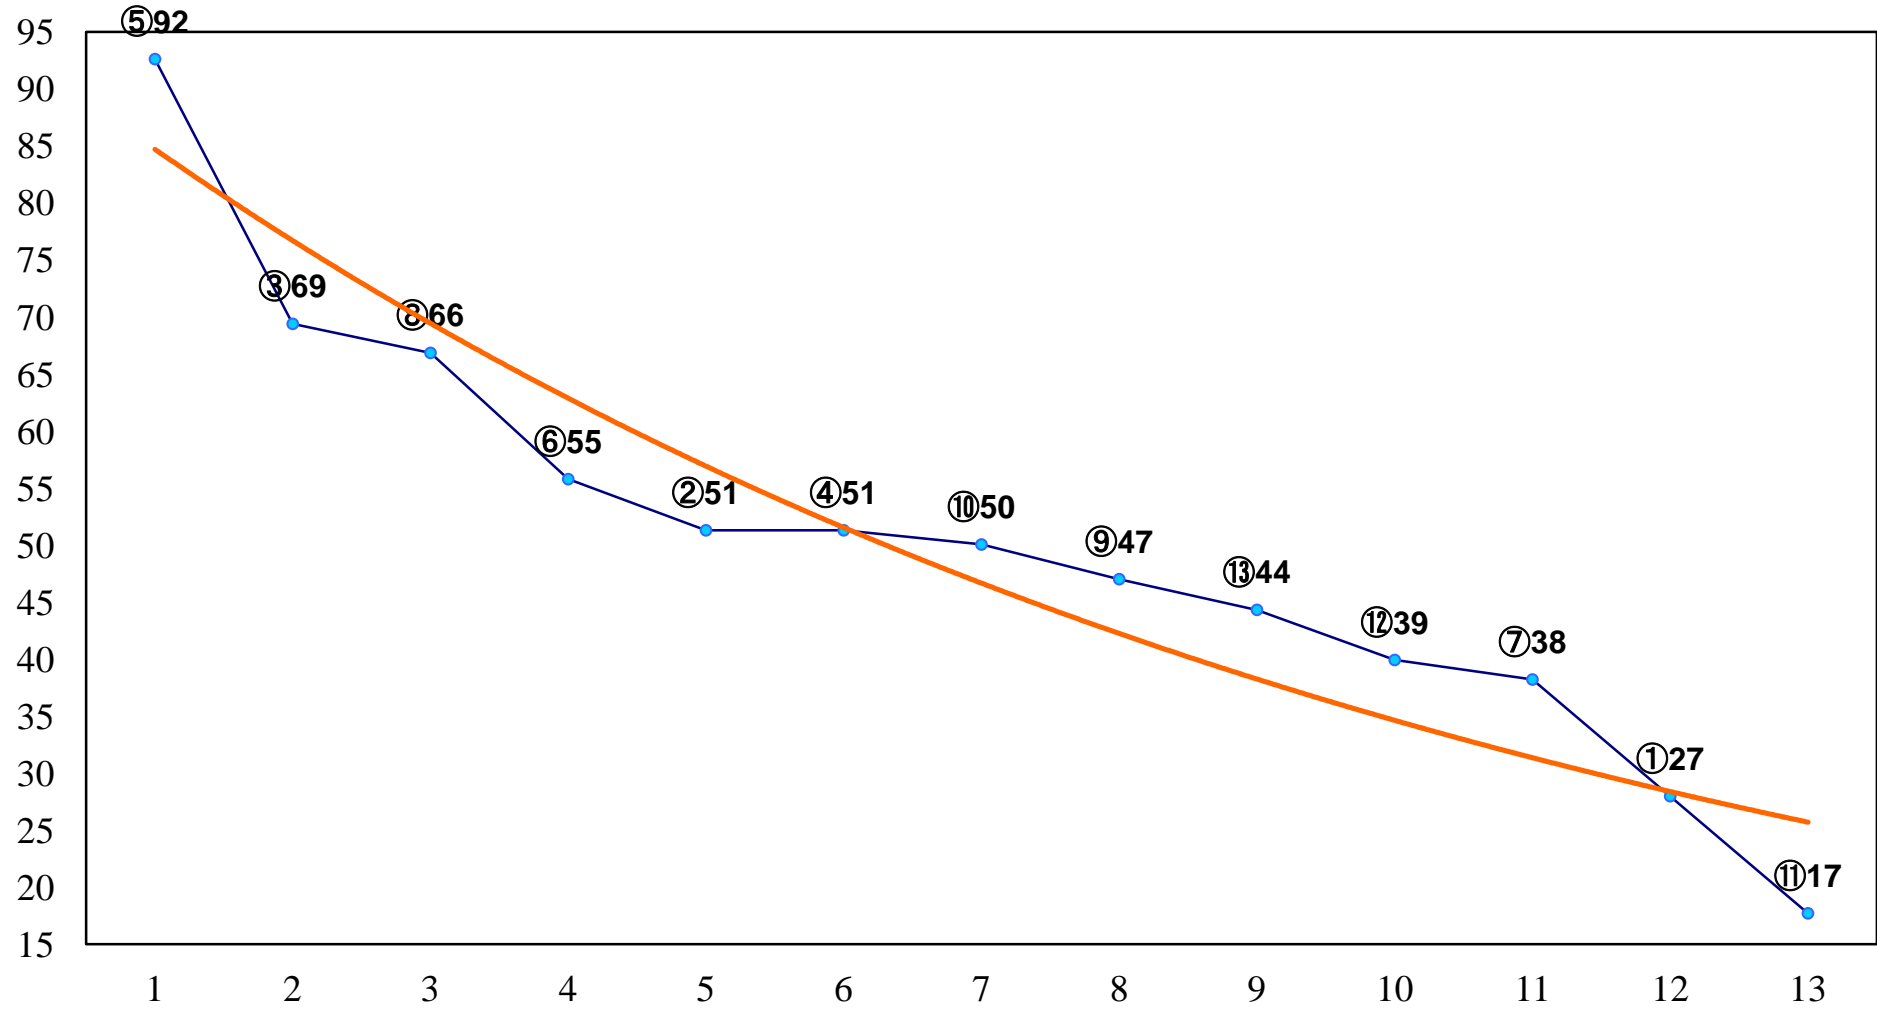

2015年11月24日(火) 大井競馬 1R 15:00  
2歳80万円以下 右1200m

2015年11月24日(火) 大井競馬 2R 15:30

2歳80万円以下 右1400m

2015年11月24日(火) 大井競馬 3R 16:00  
C2九 十 十一 右1200m

2015年11月24日(火) 大井競馬 5R 17:00  
C2九 十 十一 右1600m

2015年11月24日(火) 大井競馬 6R 17:30  
C1+C2四 右1200m