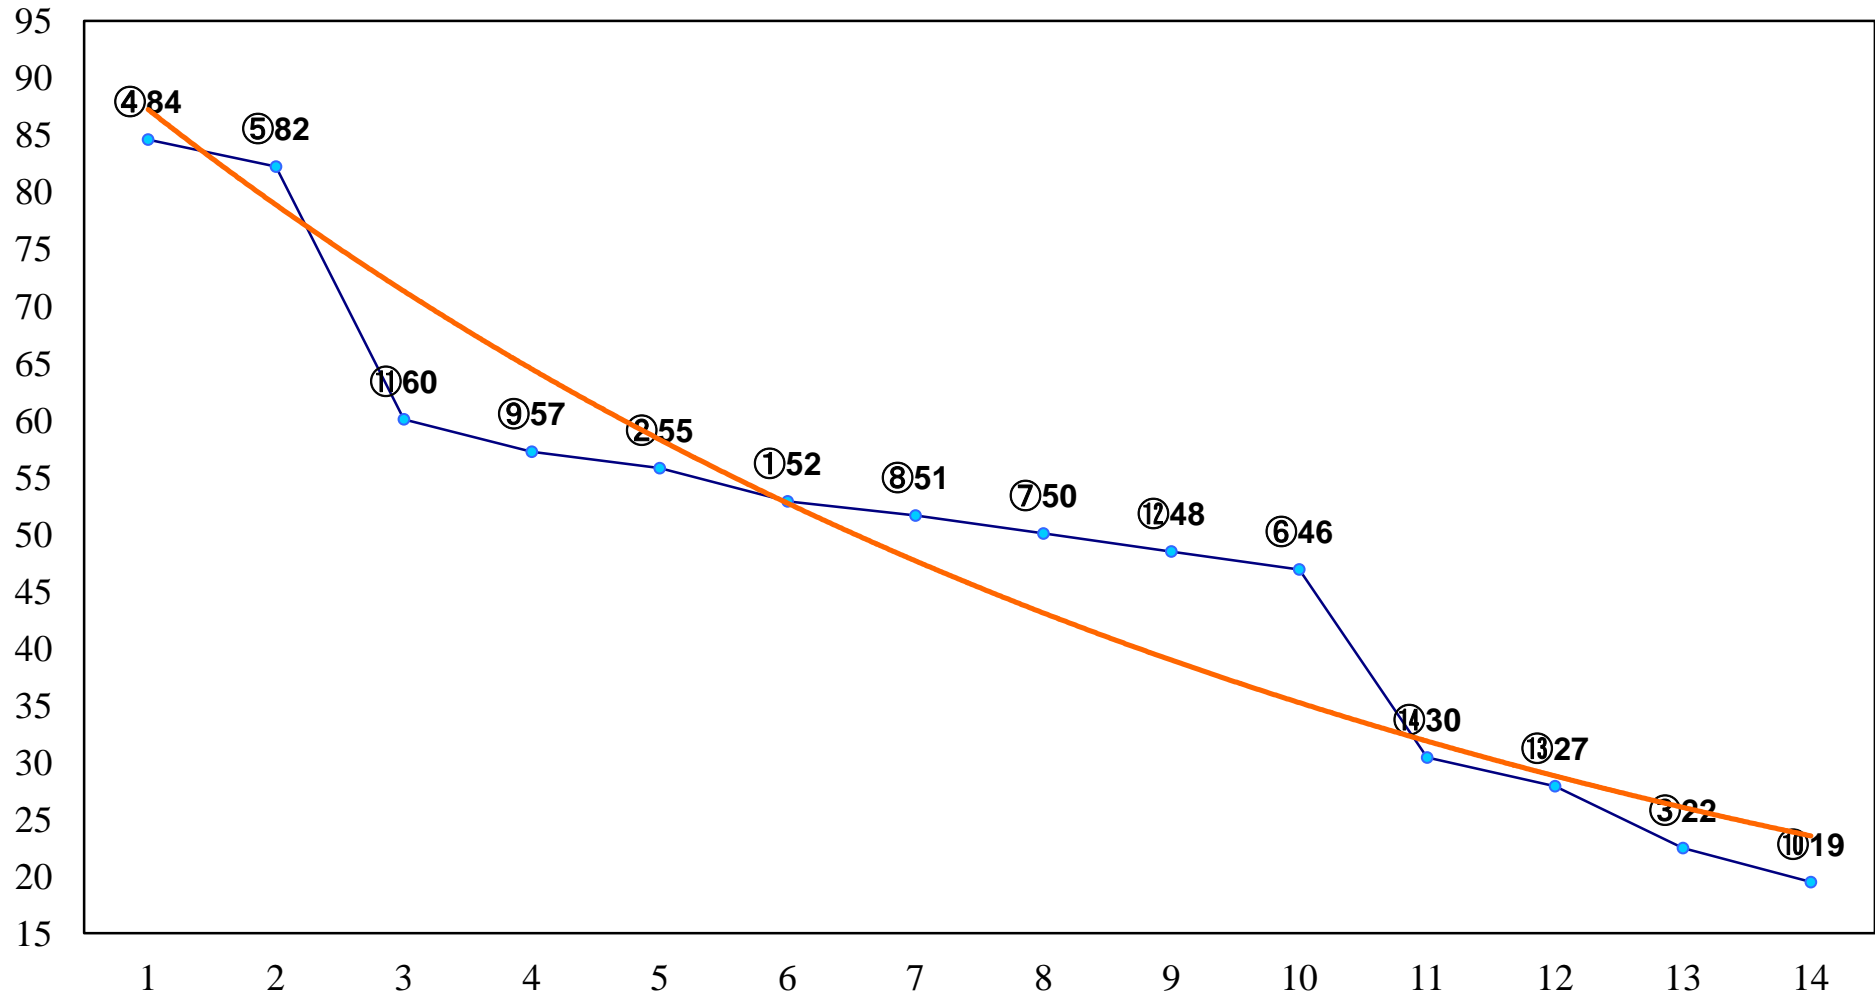

2015年11月24日(火) 大井競馬 1R 15:00  
2歳80万円以下 右1200m

2015年11月24日(火) 大井競馬 2R 15:30

2歳80万円以下 右1400m

2015年11月24日(火) 大井競馬 3R 16:00  
C2九 十 十一 右1200m

2015年11月24日(火) 大井競馬 5R 17:00  
C2九 十 十一 右1600m

2015年11月24日(火) 大井競馬 6R 17:30  
C1+C2四 右1200m

2015年11月24日(火) 大井競馬 7R 18:00  
C1+C2四 右1600m

2015年11月24日(火) 大井競馬 8R 18:30  
C1八九 右1200m

2015年11月24日(火) 大井競馬 9R 19:05  
C1八九 右1600m

2015年11月24日(火) 大井競馬 10R 19:40  
J指 ひばり特別2歳選抜 右1600m

2015年11月24日(火) 大井競馬 11R 20:15  
ノースウインド賞B1ニB2一選抜特別 右1200m