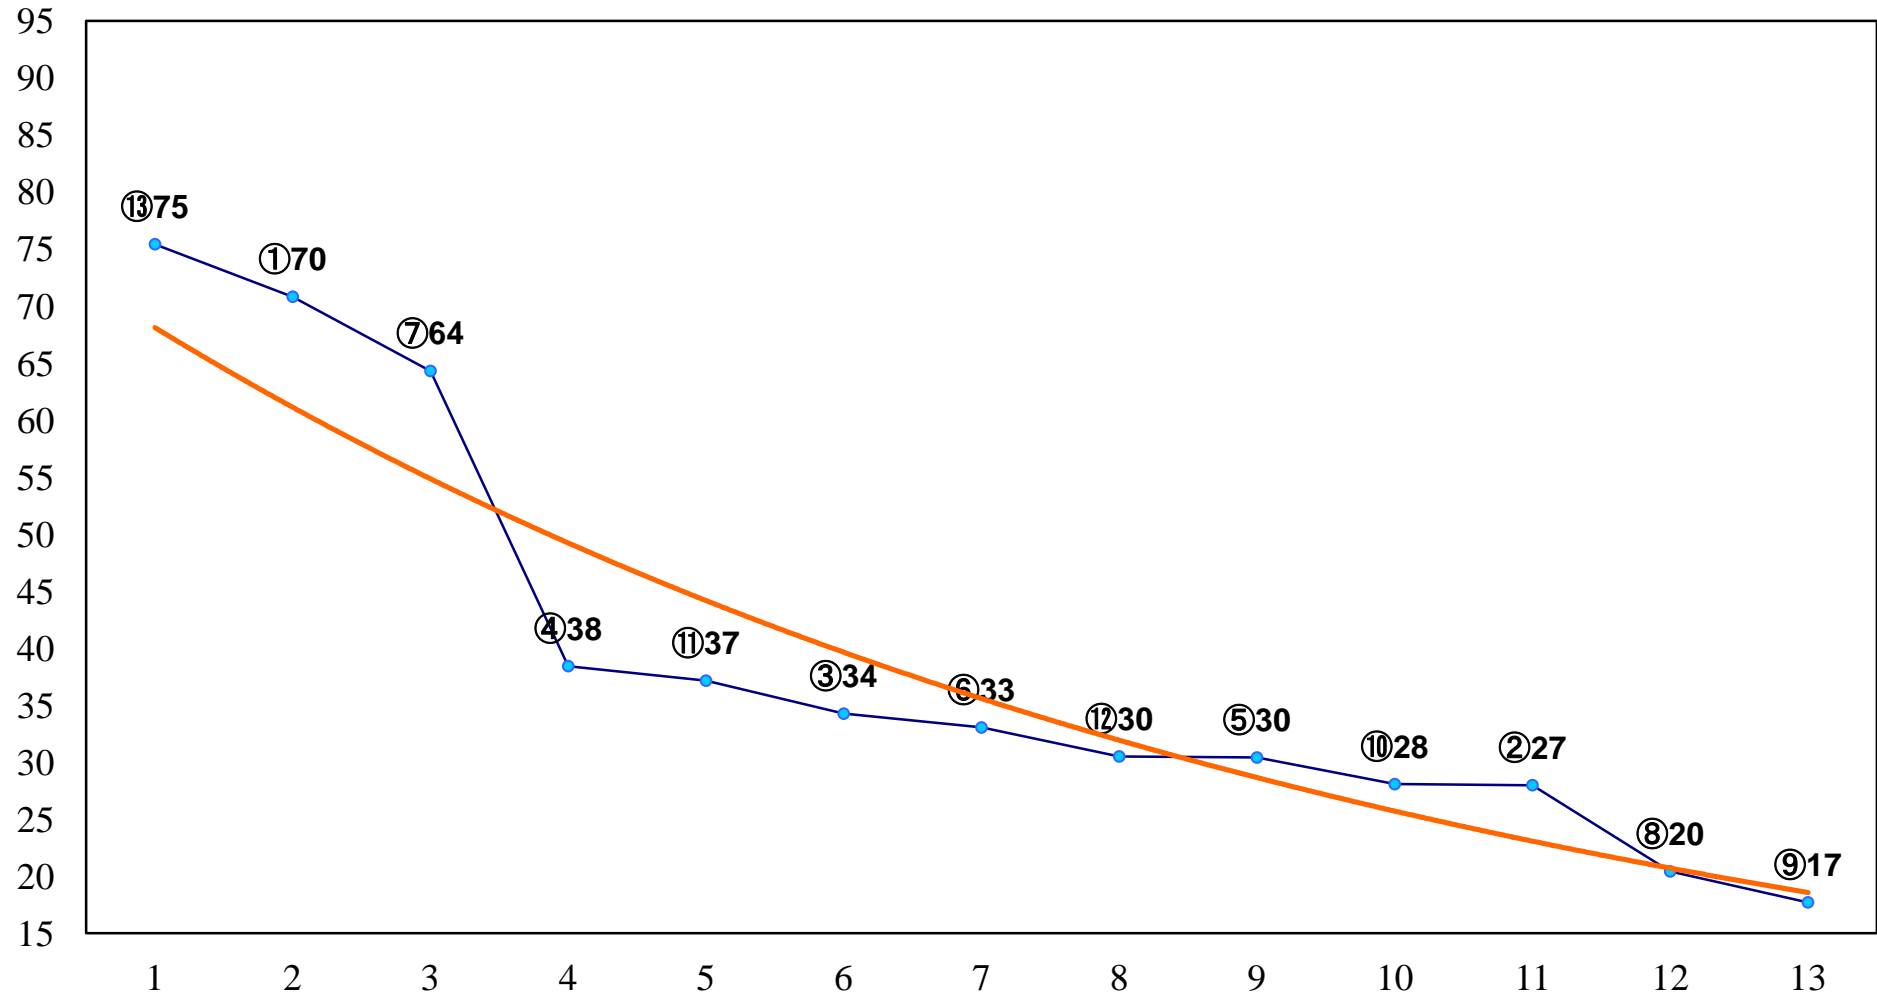

2015年11月25日(水) 大井競馬 1R 15:00  
2歳115万円以下 右1200m

2015年11月25日(水) 大井競馬 2R 15:30  
2歳115万円以下 右1500m

2015年11月25日(水) 大井競馬 3R 16:00  
3歳140万円以下 右1200m

2015年11月25日(水) 大井競馬 4R 16:30  
3歳140万円以下 右1500m

2015年11月25日(水) 大井競馬 5R 17:00  
C2十二 十三 右1200m