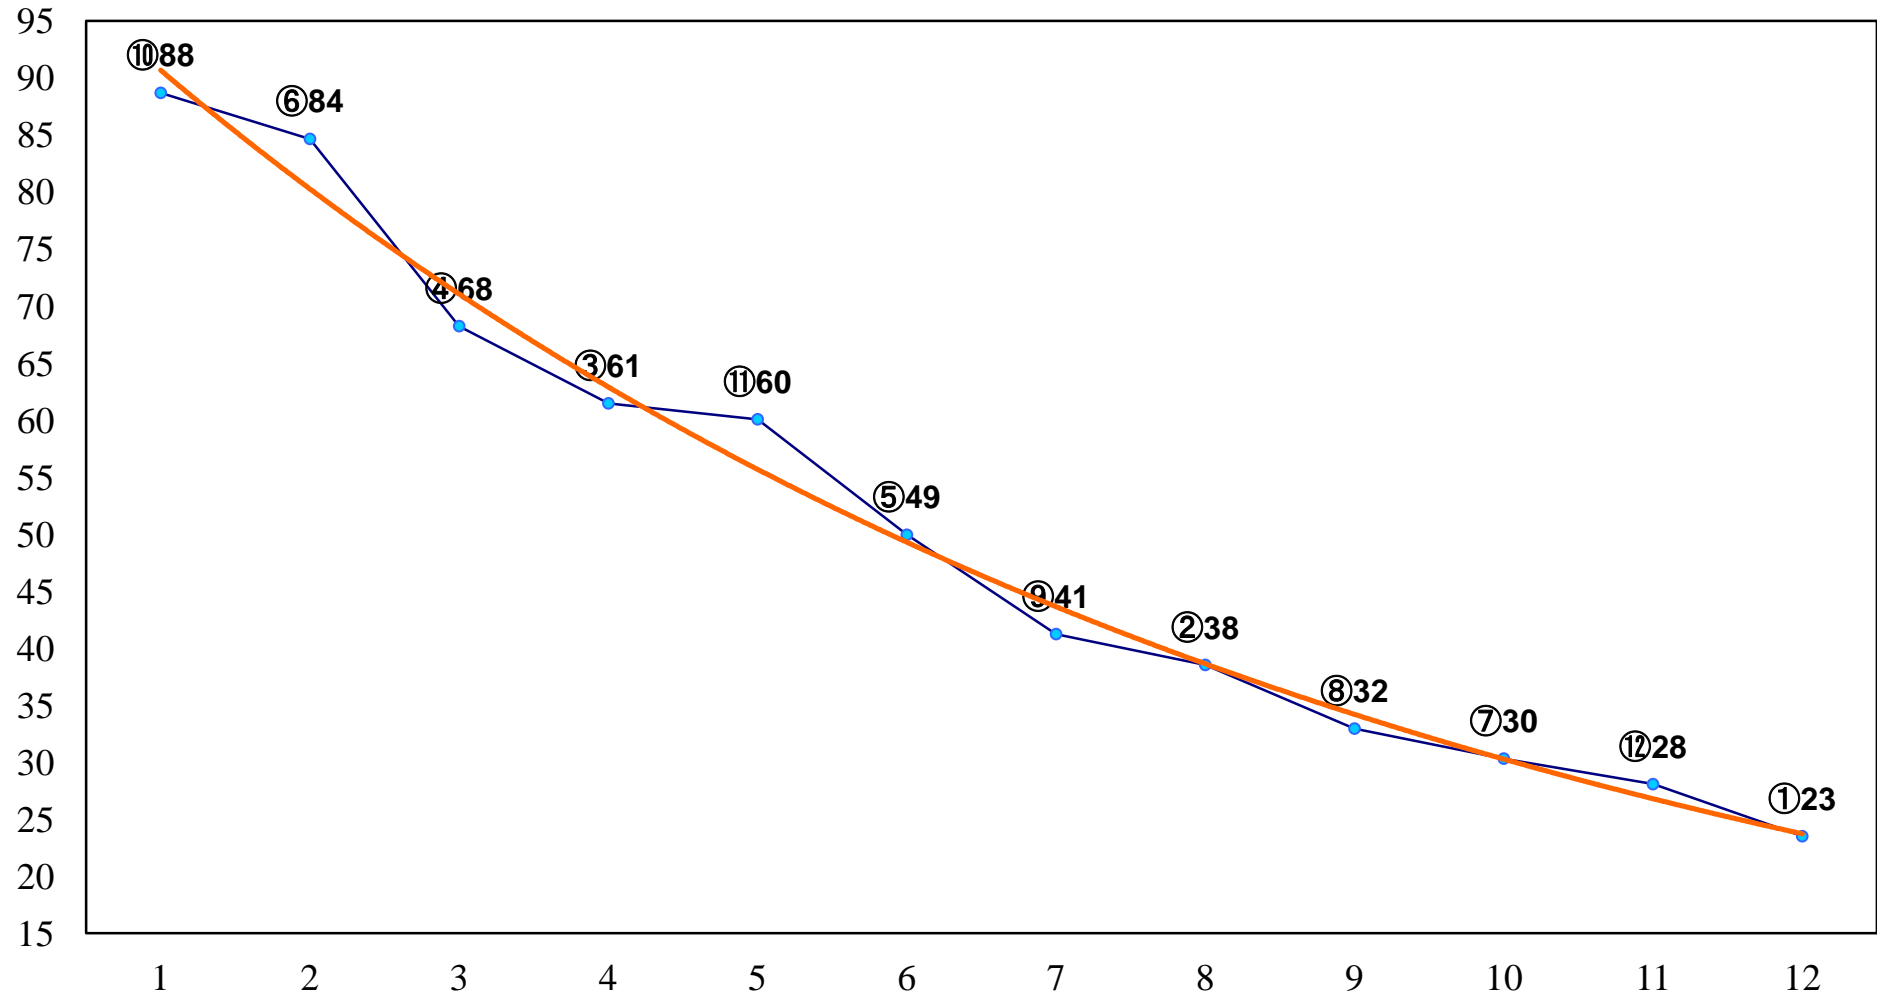

2015年11月25日(水) 大井競馬 1R 15:00  
2歳115万円以下 右1200m

2015年11月25日(水) 大井競馬 2R 15:30  
2歳115万円以下 右1500m

2015年11月25日(水) 大井競馬 3R 16:00  
3歳140万円以下 右1200m

2015年11月25日(水) 大井競馬 4R 16:30  
3歳140万円以下 右1500m

2015年11月25日(水) 大井競馬 5R 17:00  
C2十二 十三 右1200m