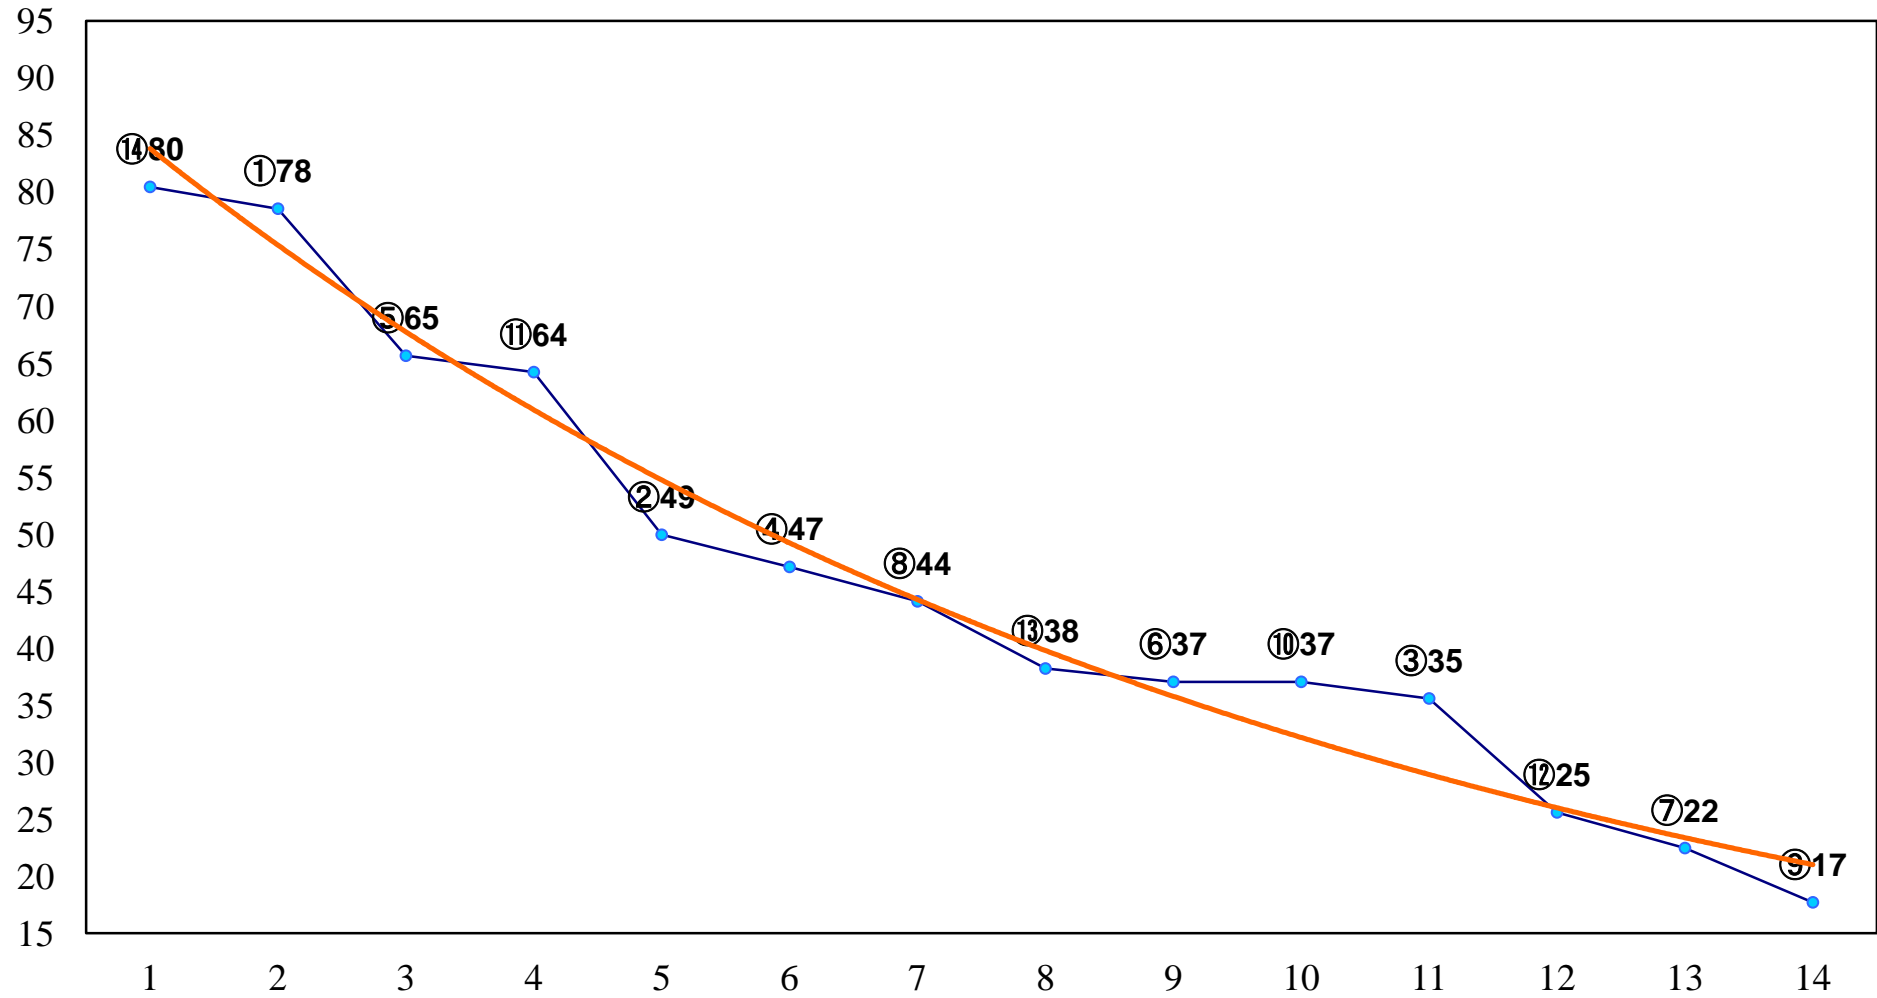

2015年11月25日(水) 大井競馬 9R 19:05
冬風特別C2三選抜 右1200m