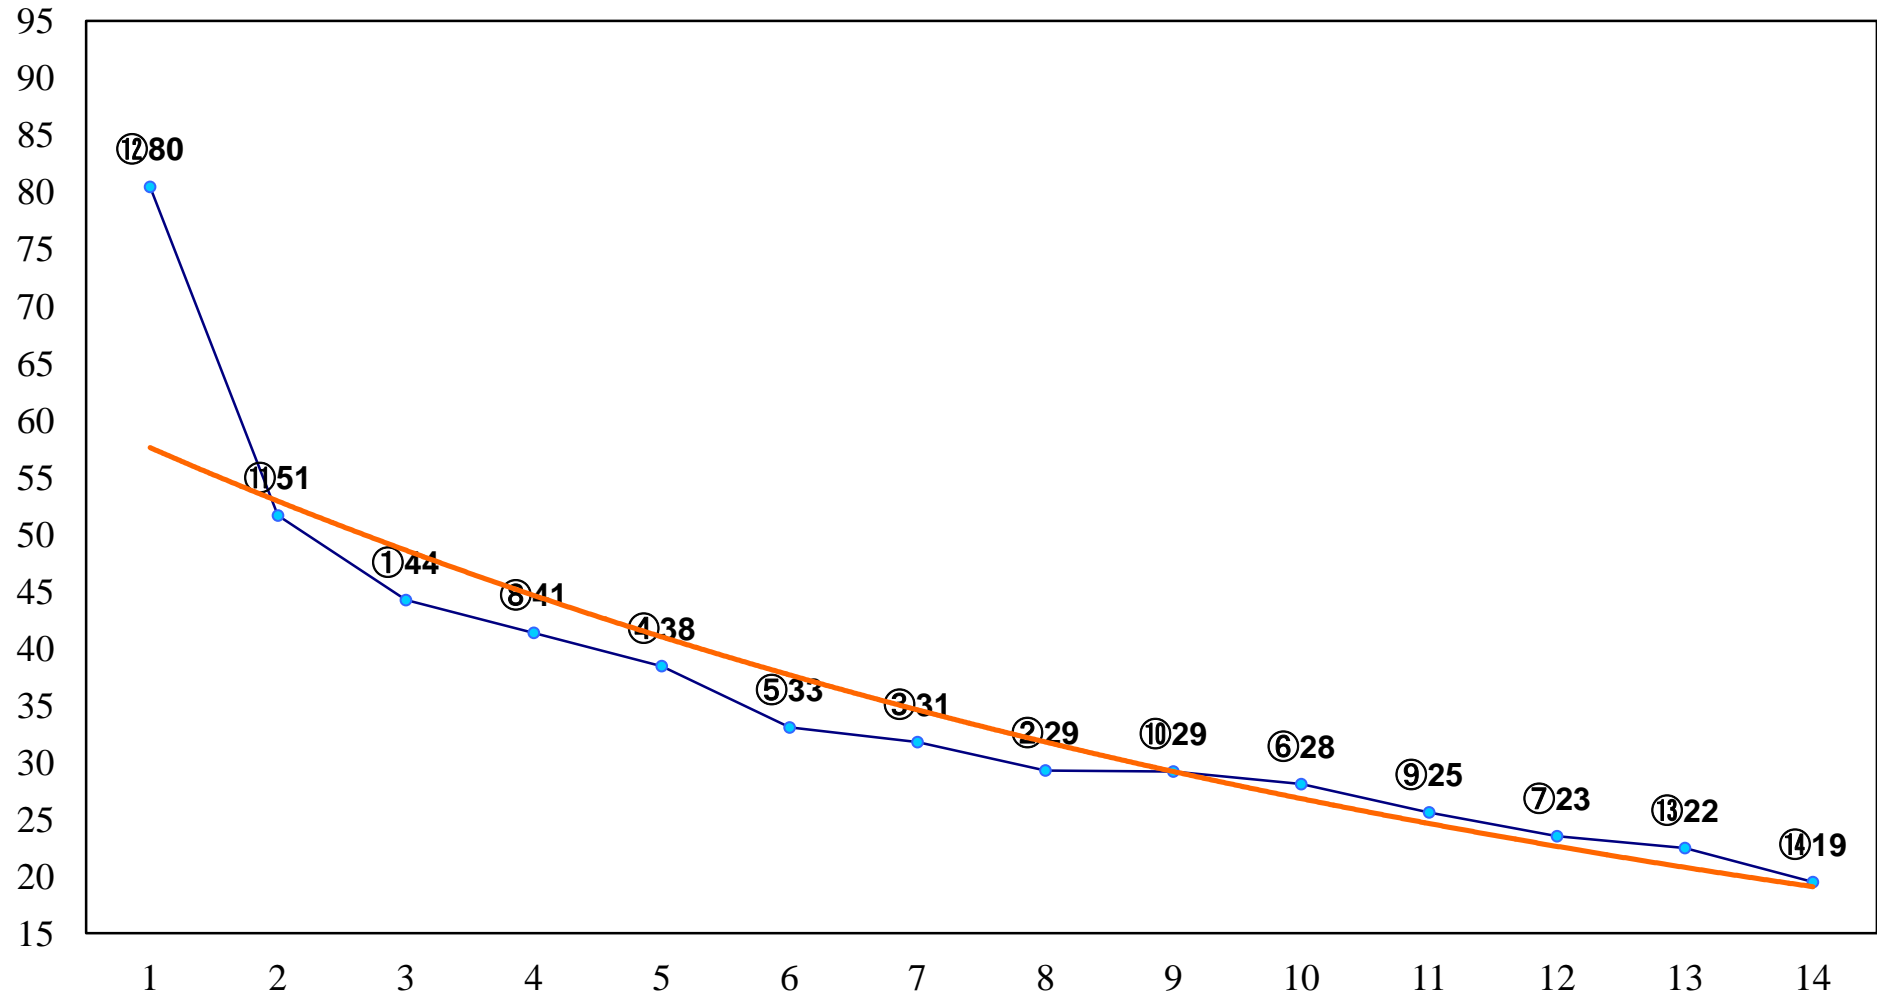

2015年11月25日(水) 大井競馬 6R 17:30
C2十二 十三 右1600m