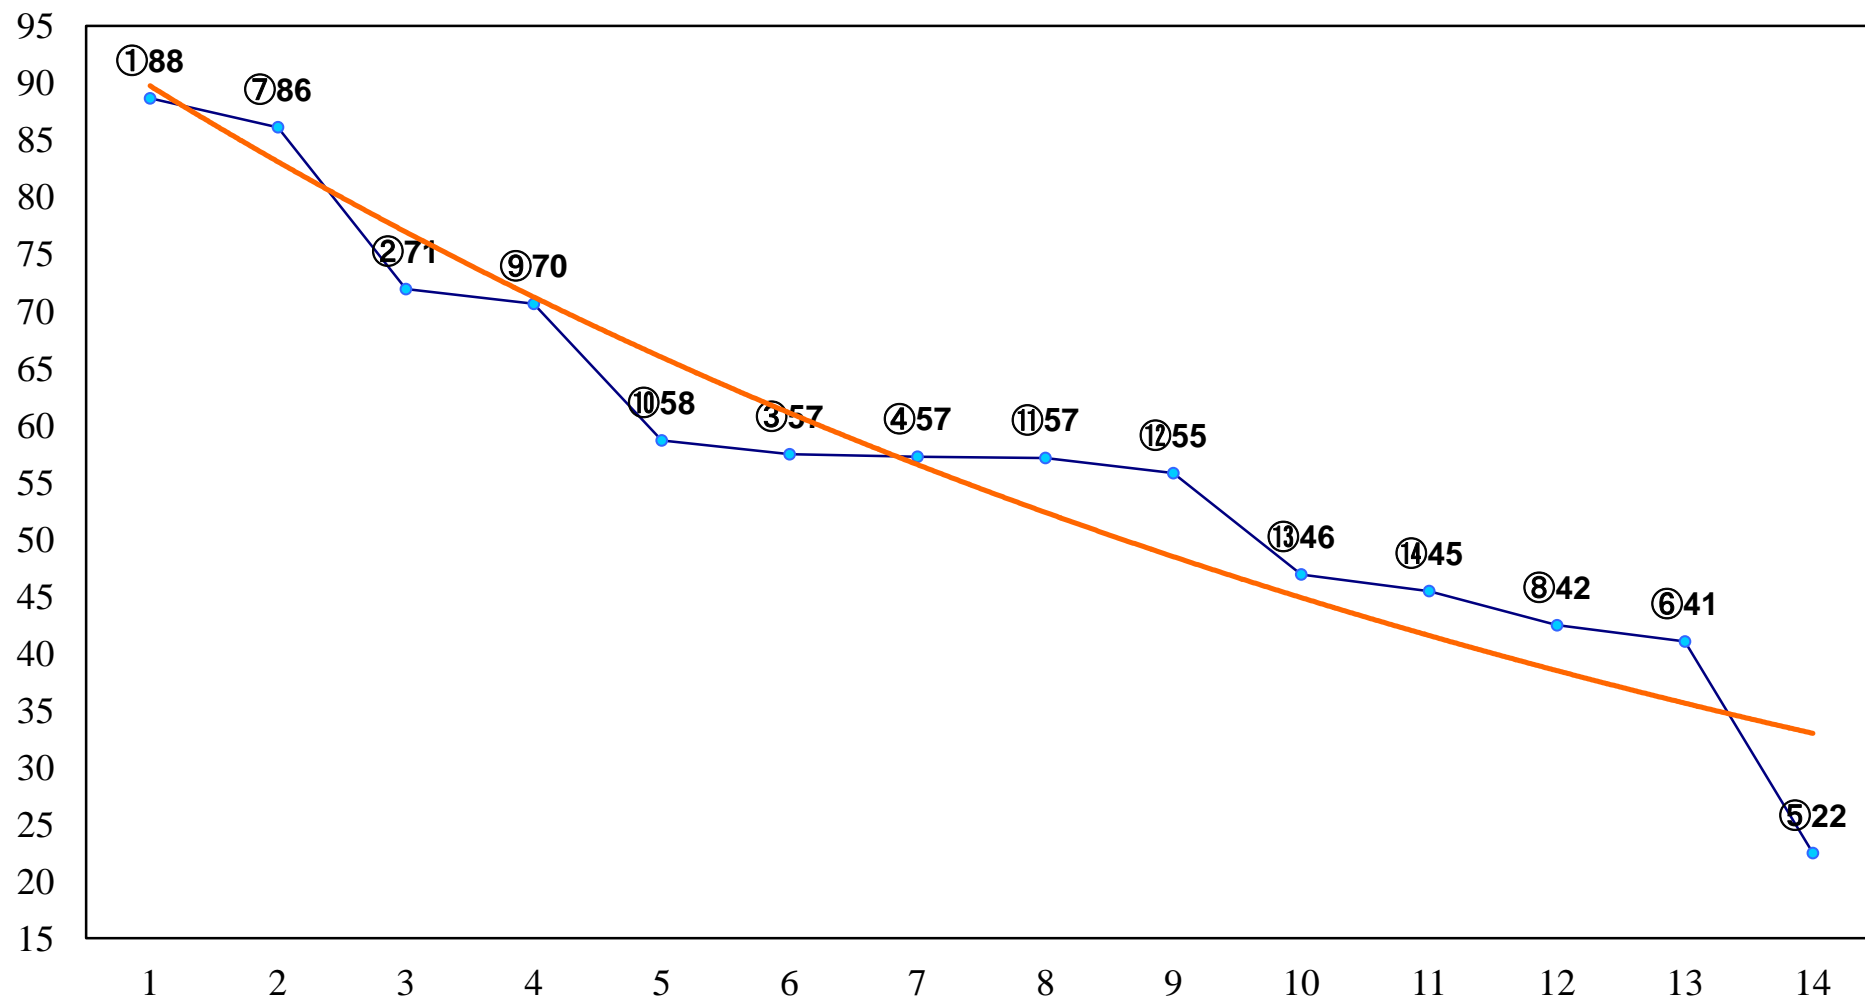

2015年11月25日(水) 大井競馬 1R 15:00  
2歳115万円以下 右1200m

2015年11月25日(水) 大井競馬 2R 15:30  
2歳115万円以下 右1500m

2015年11月25日(水) 大井競馬 3R 16:00  
3歳140万円以下 右1200m

2015年11月25日(水) 大井競馬 4R 16:30  
3歳140万円以下 右1500m

2015年11月25日(水) 大井競馬 5R 17:00  
C2十二 十三 右1200m