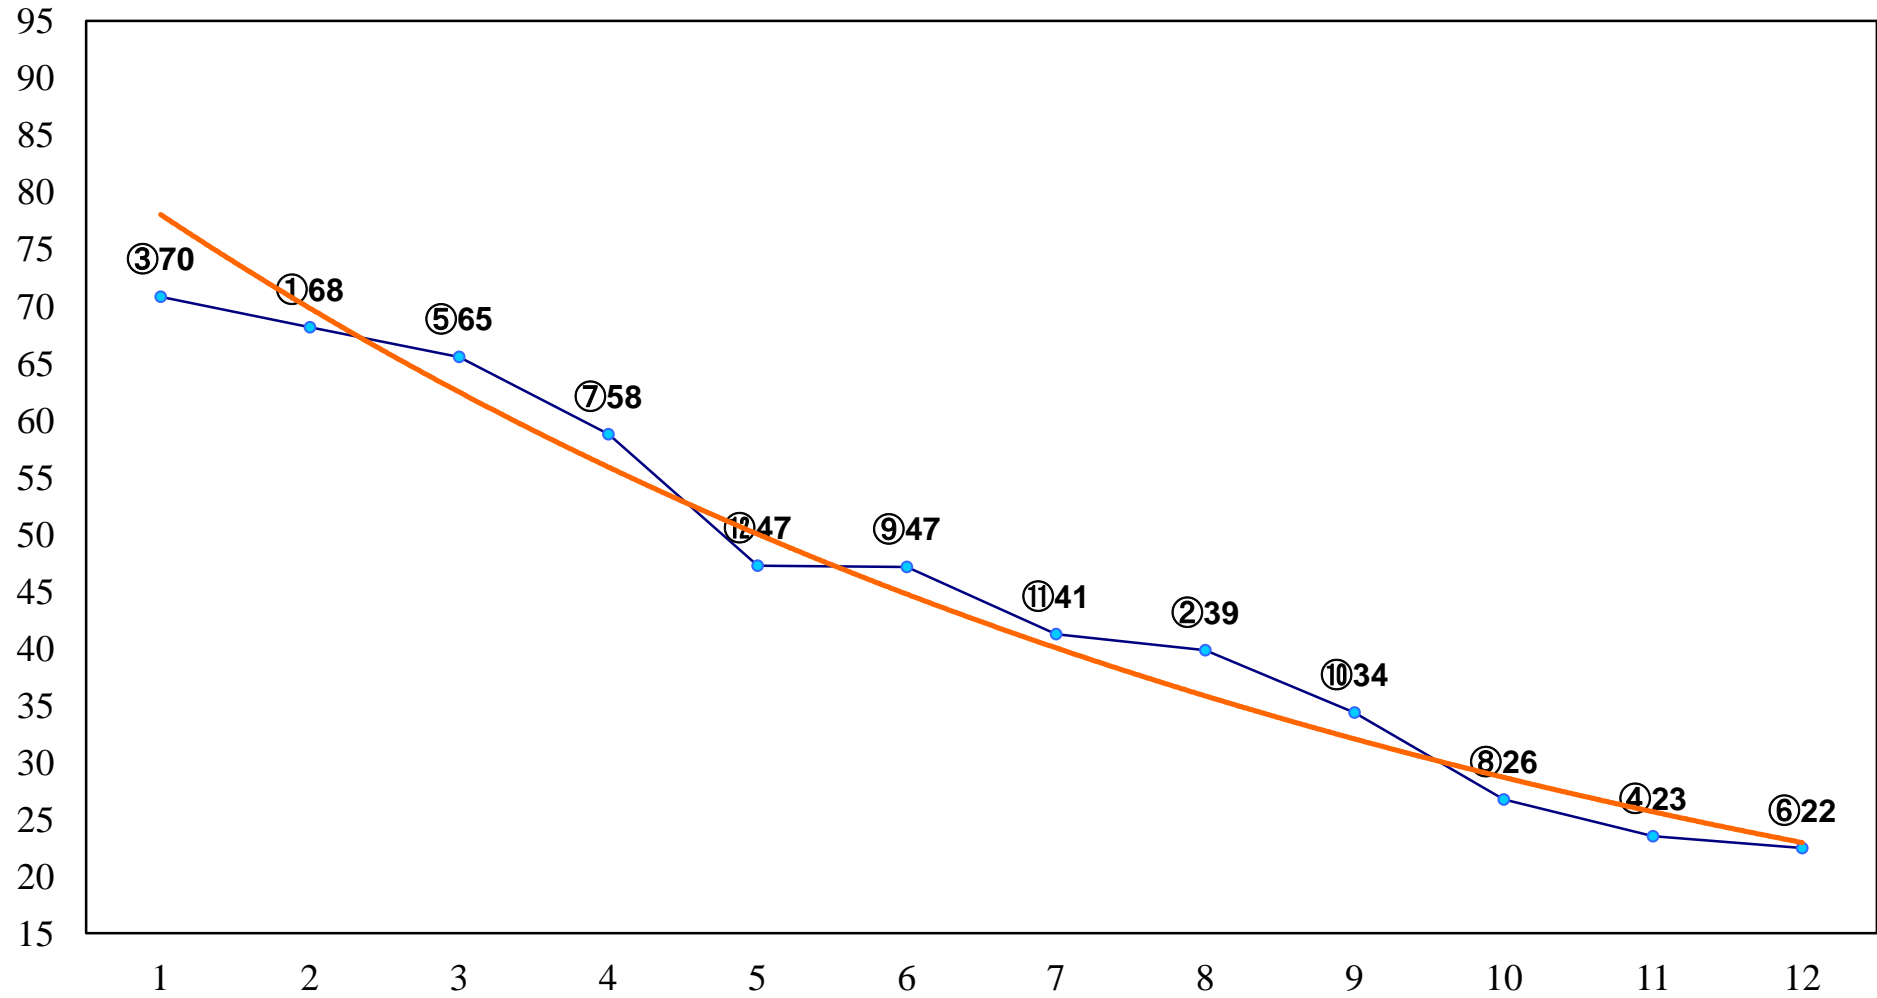

2015年11月25日(水) 大井競馬 8R 18:30
C1六七 右1600m