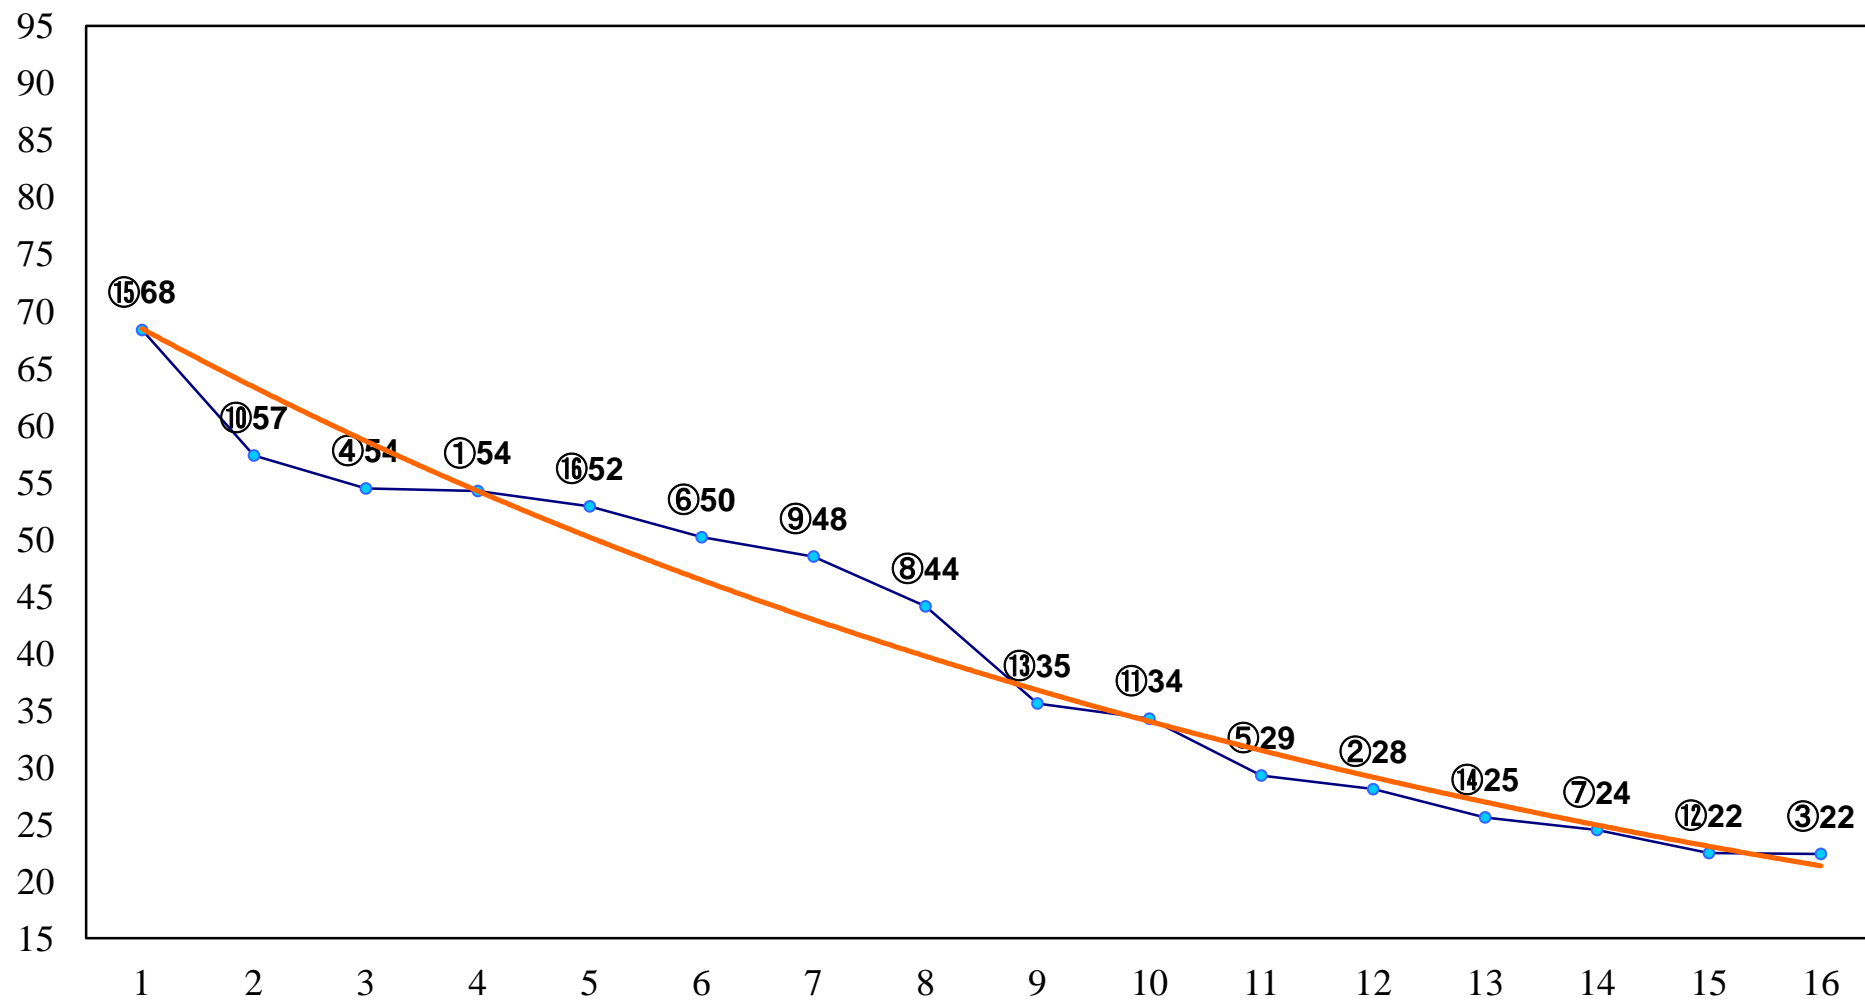

2015年11月25日(水) 大井競馬 12R 20:50  
初冬特別C1一選抜 右1600m