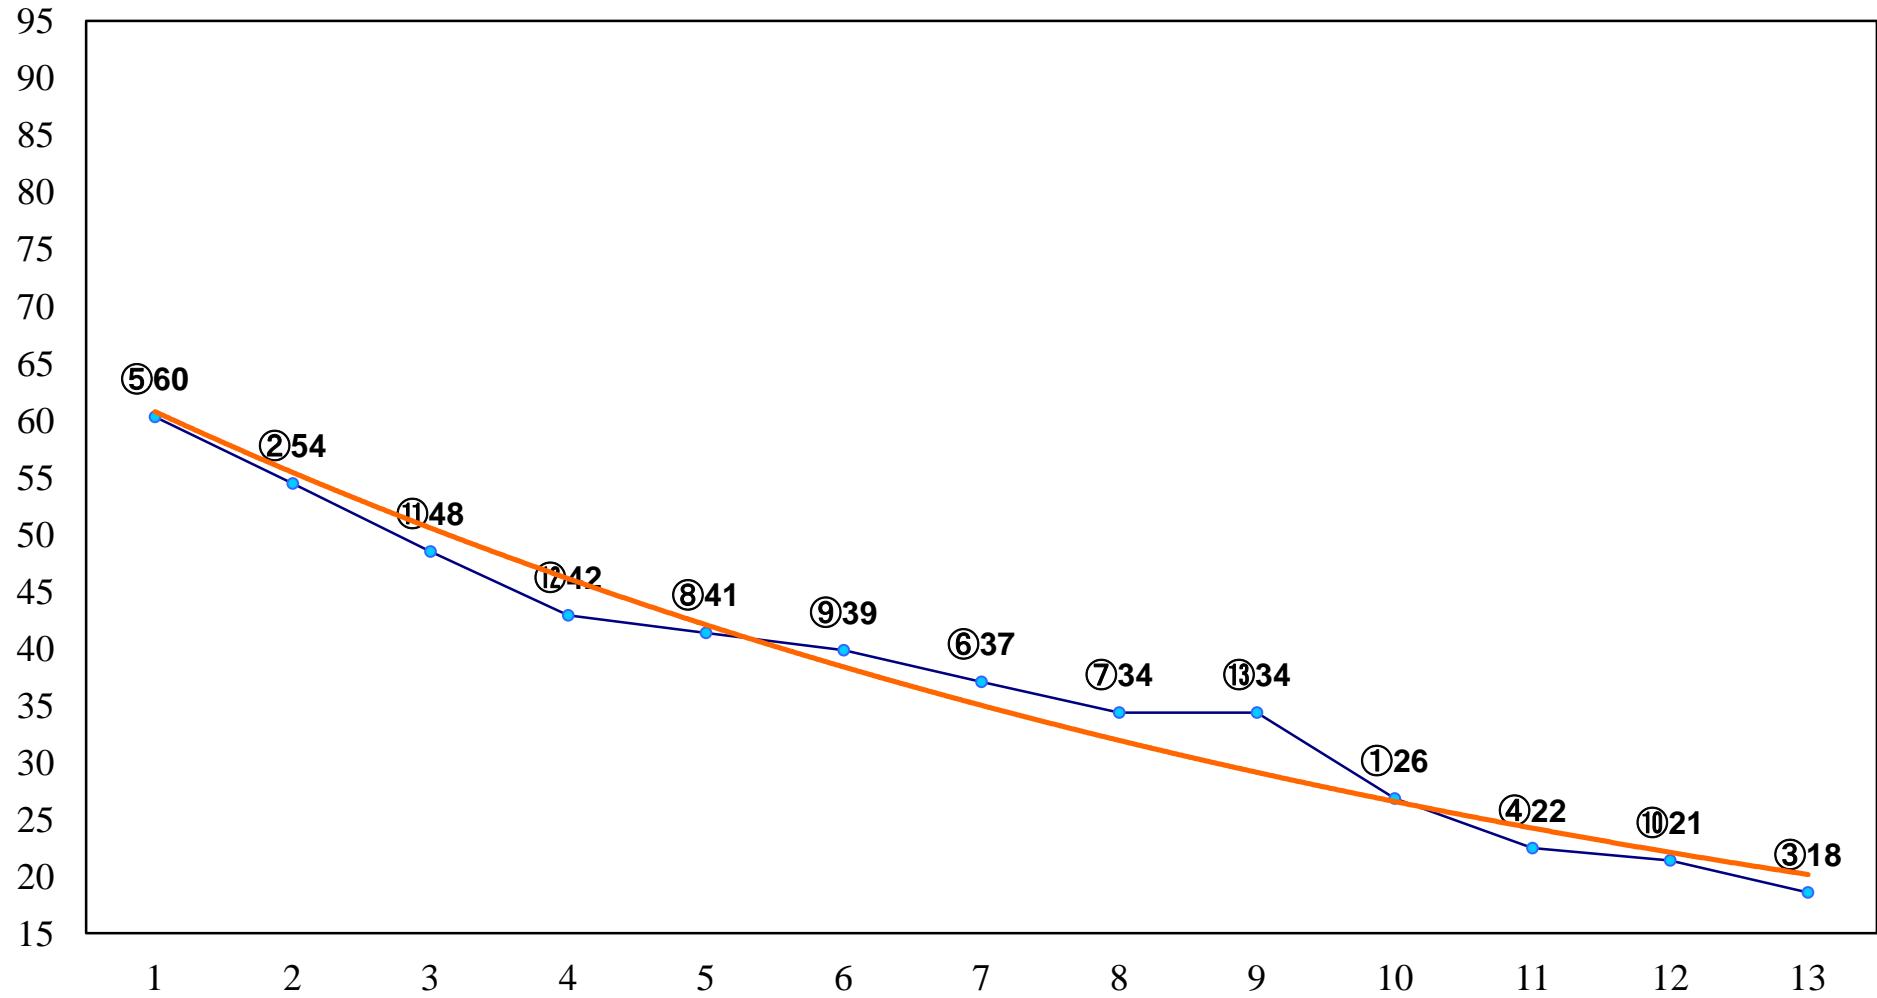

2015年11月25日(水) 大井競馬 1R 15:00  
2歳115万円以下 右1200m

2015年11月25日(水) 大井競馬 2R 15:30  
2歳115万円以下 右1500m

2015年11月25日(水) 大井競馬 3R 16:00  
3歳140万円以下 右1200m

2015年11月25日(水) 大井競馬 4R 16:30  
3歳140万円以下 右1500m

2015年11月25日(水) 大井競馬 5R 17:00  
C2十二 十三 右1200m