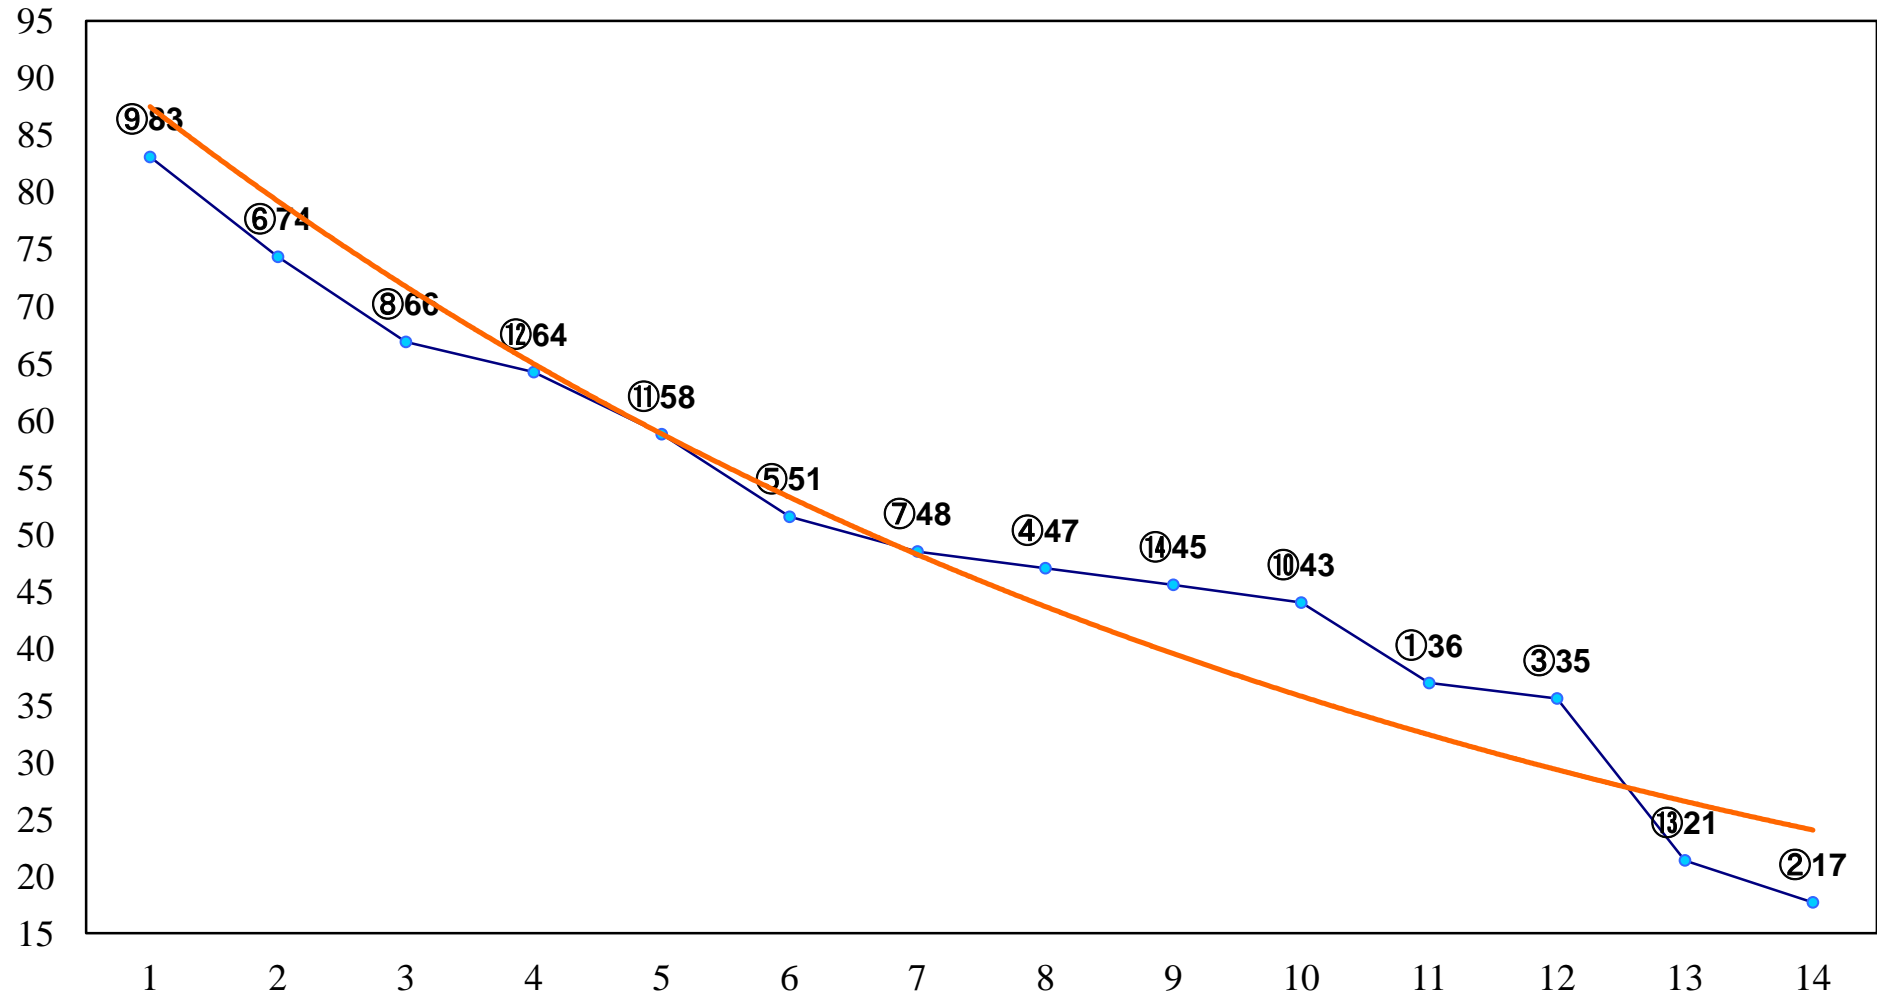

2015年11月25日(水) 大井競馬 7R 18:00
C1六七 右1200m