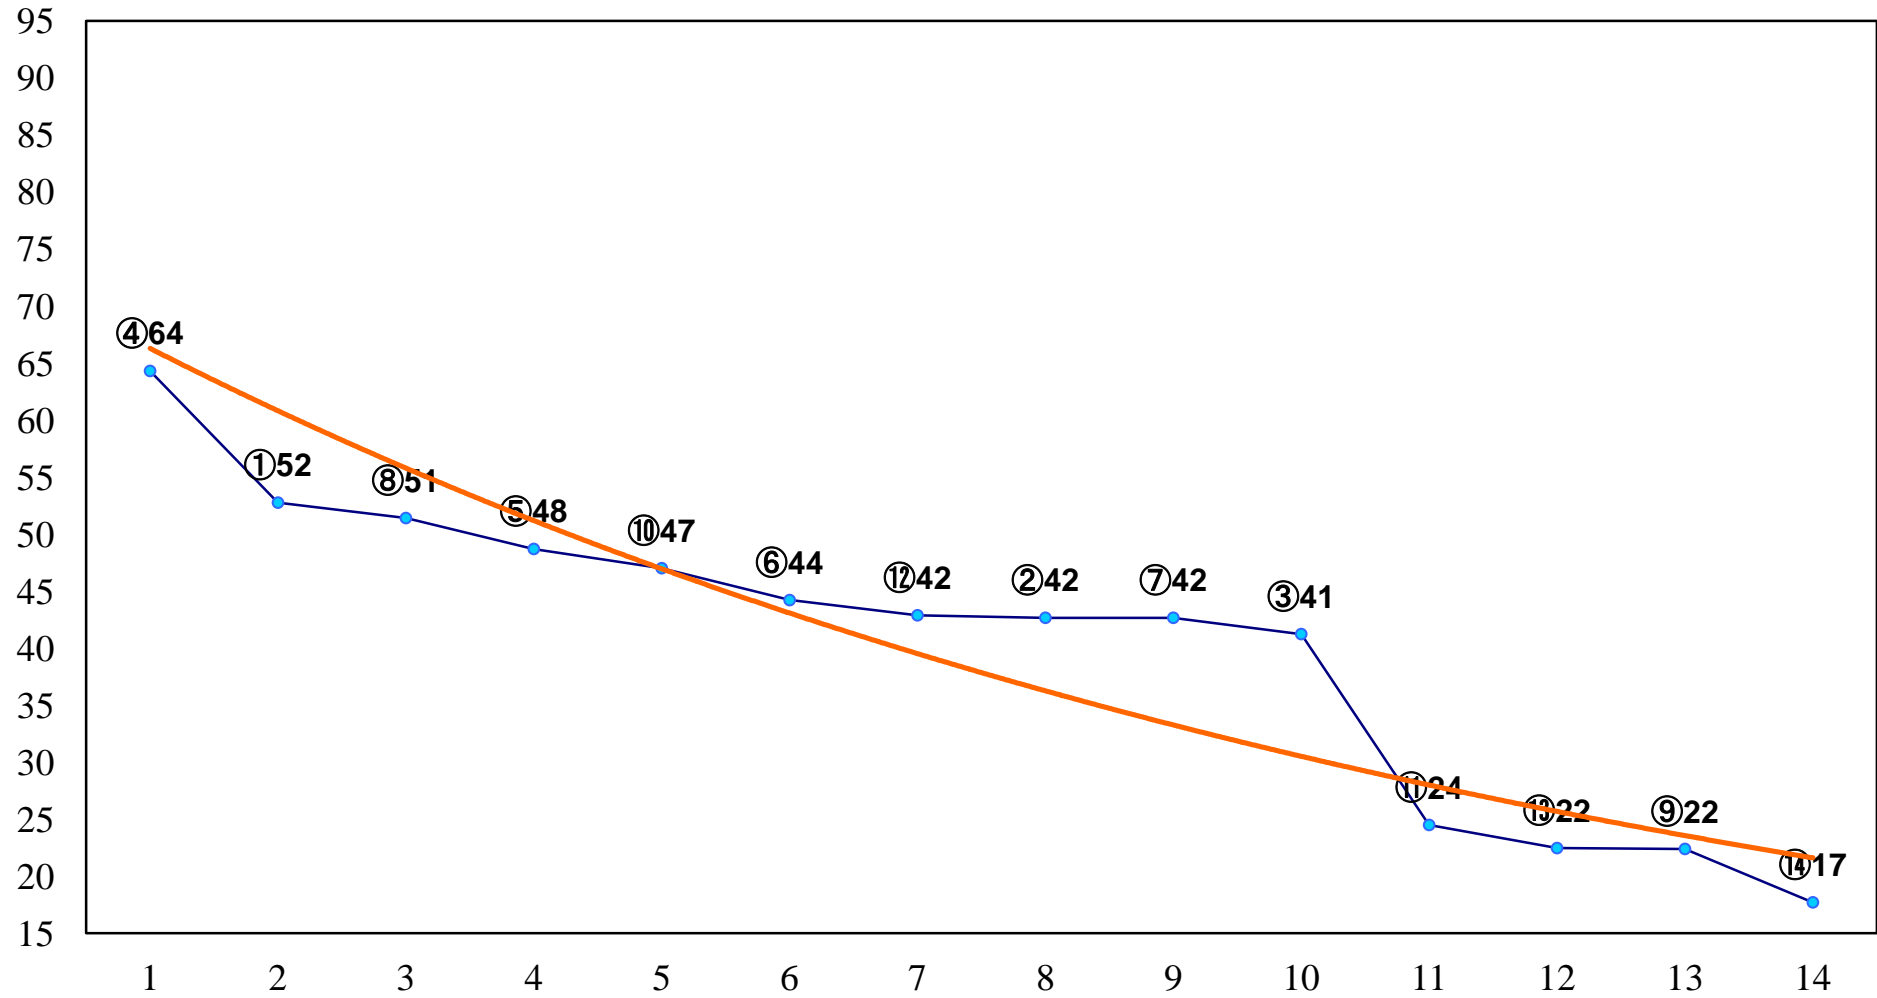

2015年11月25日(水) 大井競馬 1R 15:00  
2歳115万円以下 右1200m

2015年11月25日(水) 大井競馬 2R 15:30  
2歳115万円以下 右1500m

2015年11月25日(水) 大井競馬 3R 16:00  
3歳140万円以下 右1200m

2015年11月25日(水) 大井競馬 4R 16:30  
3歳140万円以下 右1500m

2015年11月25日(水) 大井競馬 5R 17:00  
C2十二 十三 右1200m