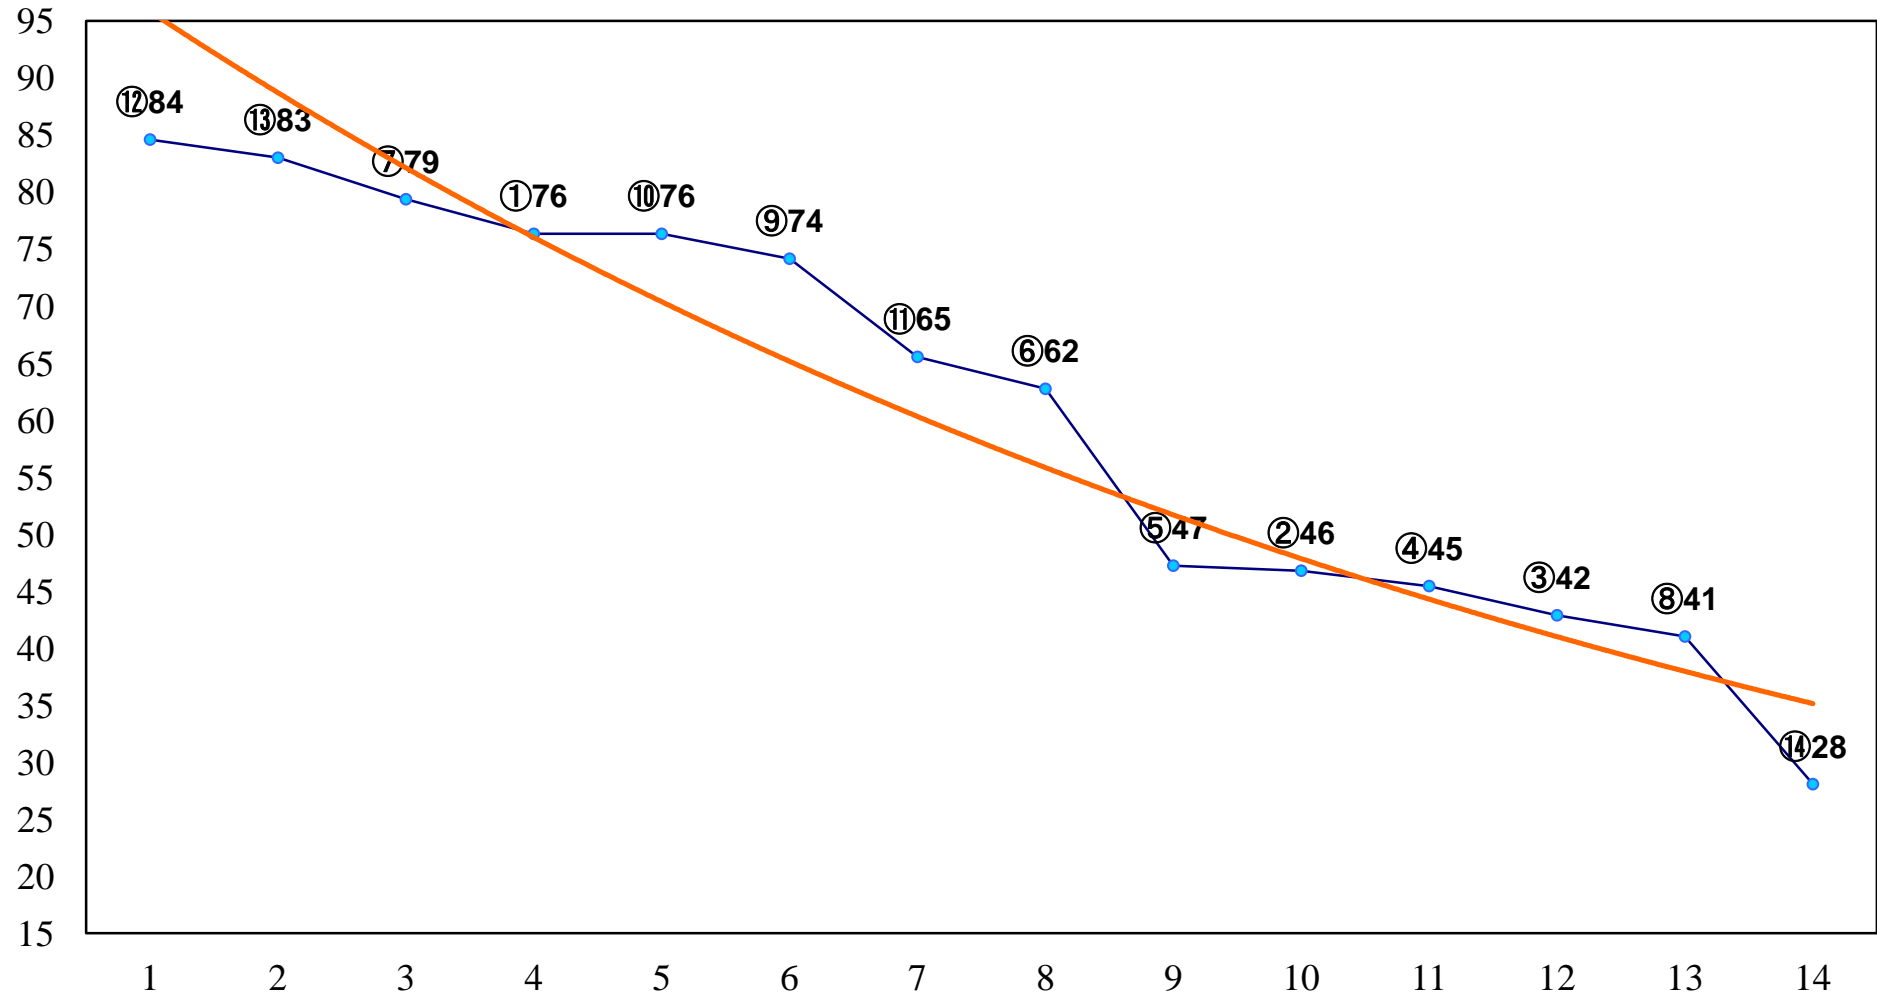

2015年11月26日(木) 大井競馬 1R 15:00  
2歳新馬 右1200m

2015年11月26日(木) 大井競馬 2R 15:30  
2歳新馬 右1200m

2015年11月26日(木) 大井競馬 3R 16:00  
2歳145万円以下 右1400m

2015年11月26日(木) 大井競馬 4R 16:30  
C3 3歳選抜馬 右1200m

2015年11月26日(木) 大井競馬 5R 17:00  
C3 3歳選抜馬 右1500m