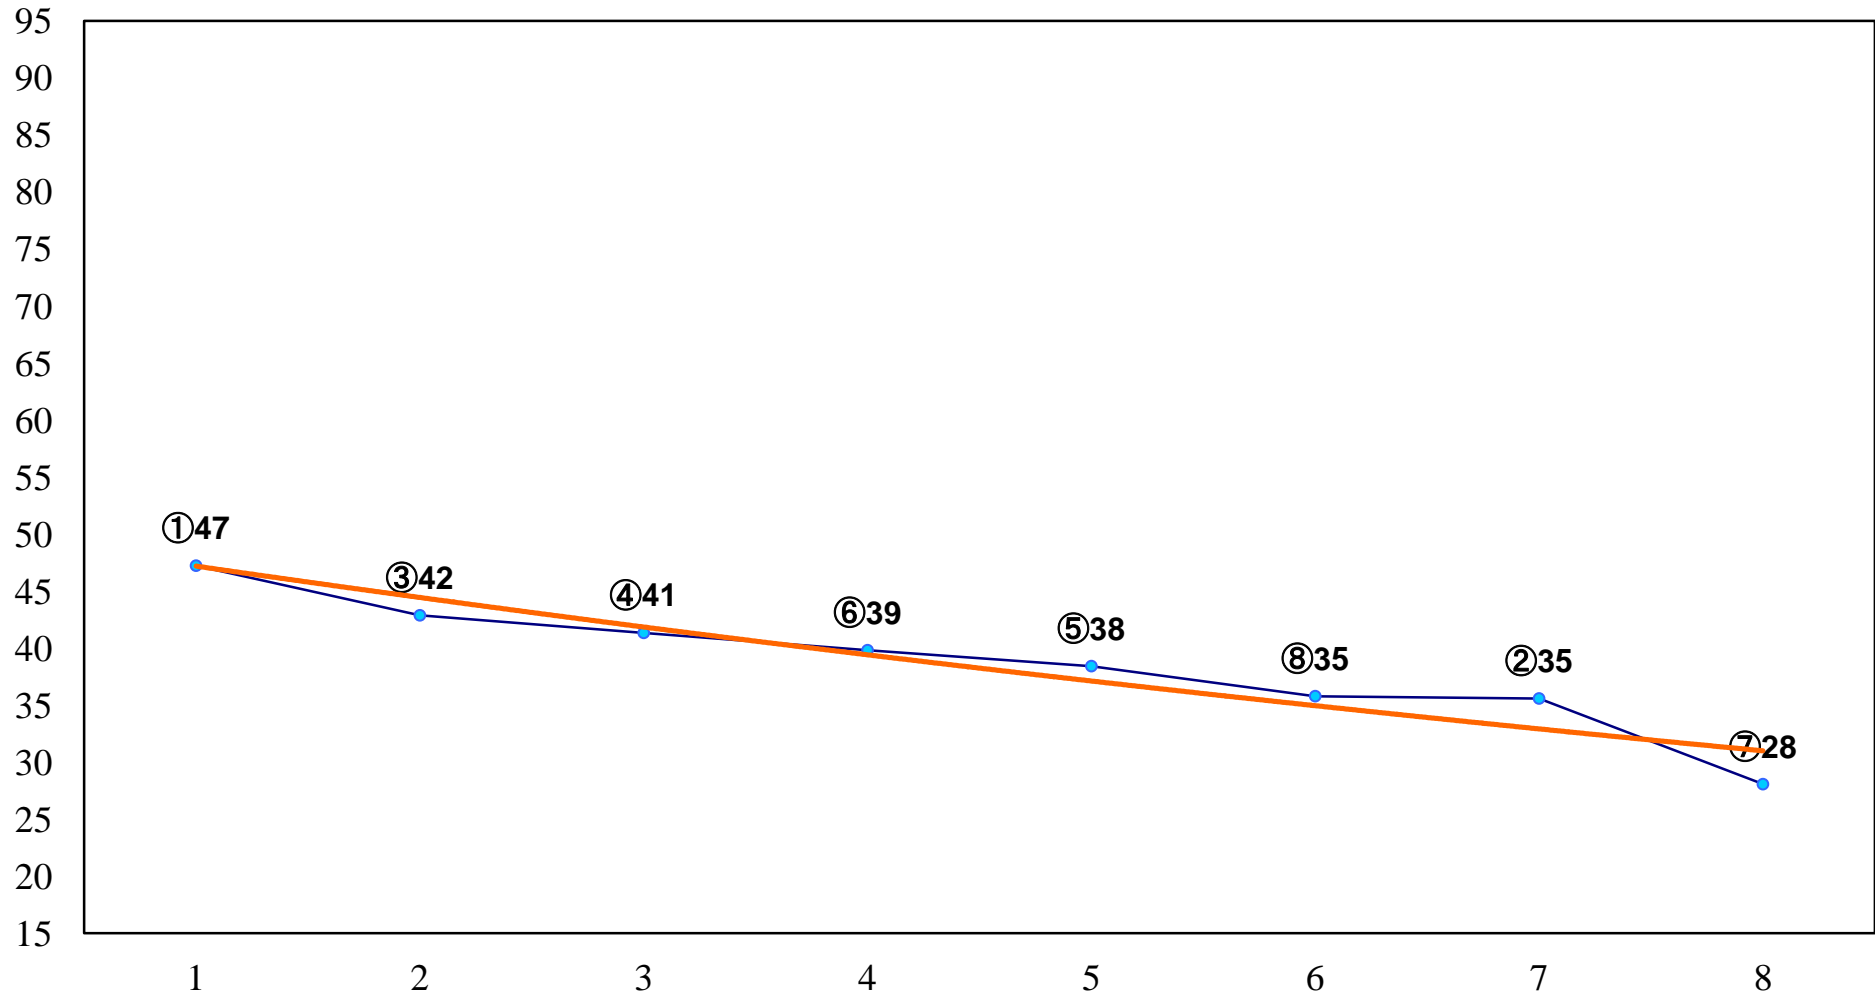

2015年11月26日(木) 大井競馬 1R 15:00  
2歳新馬 右1200m

2015年11月26日(木) 大井競馬 2R 15:30  
2歳新馬 右1200m

2015年11月26日(木) 大井競馬 3R 16:00  
2歳145万円以下 右1400m

2015年11月26日(木) 大井競馬 4R 16:30  
C3 3歳選抜馬 右1200m

2015年11月26日(木) 大井競馬 5R 17:00  
C3 3歳選抜馬 右1500m