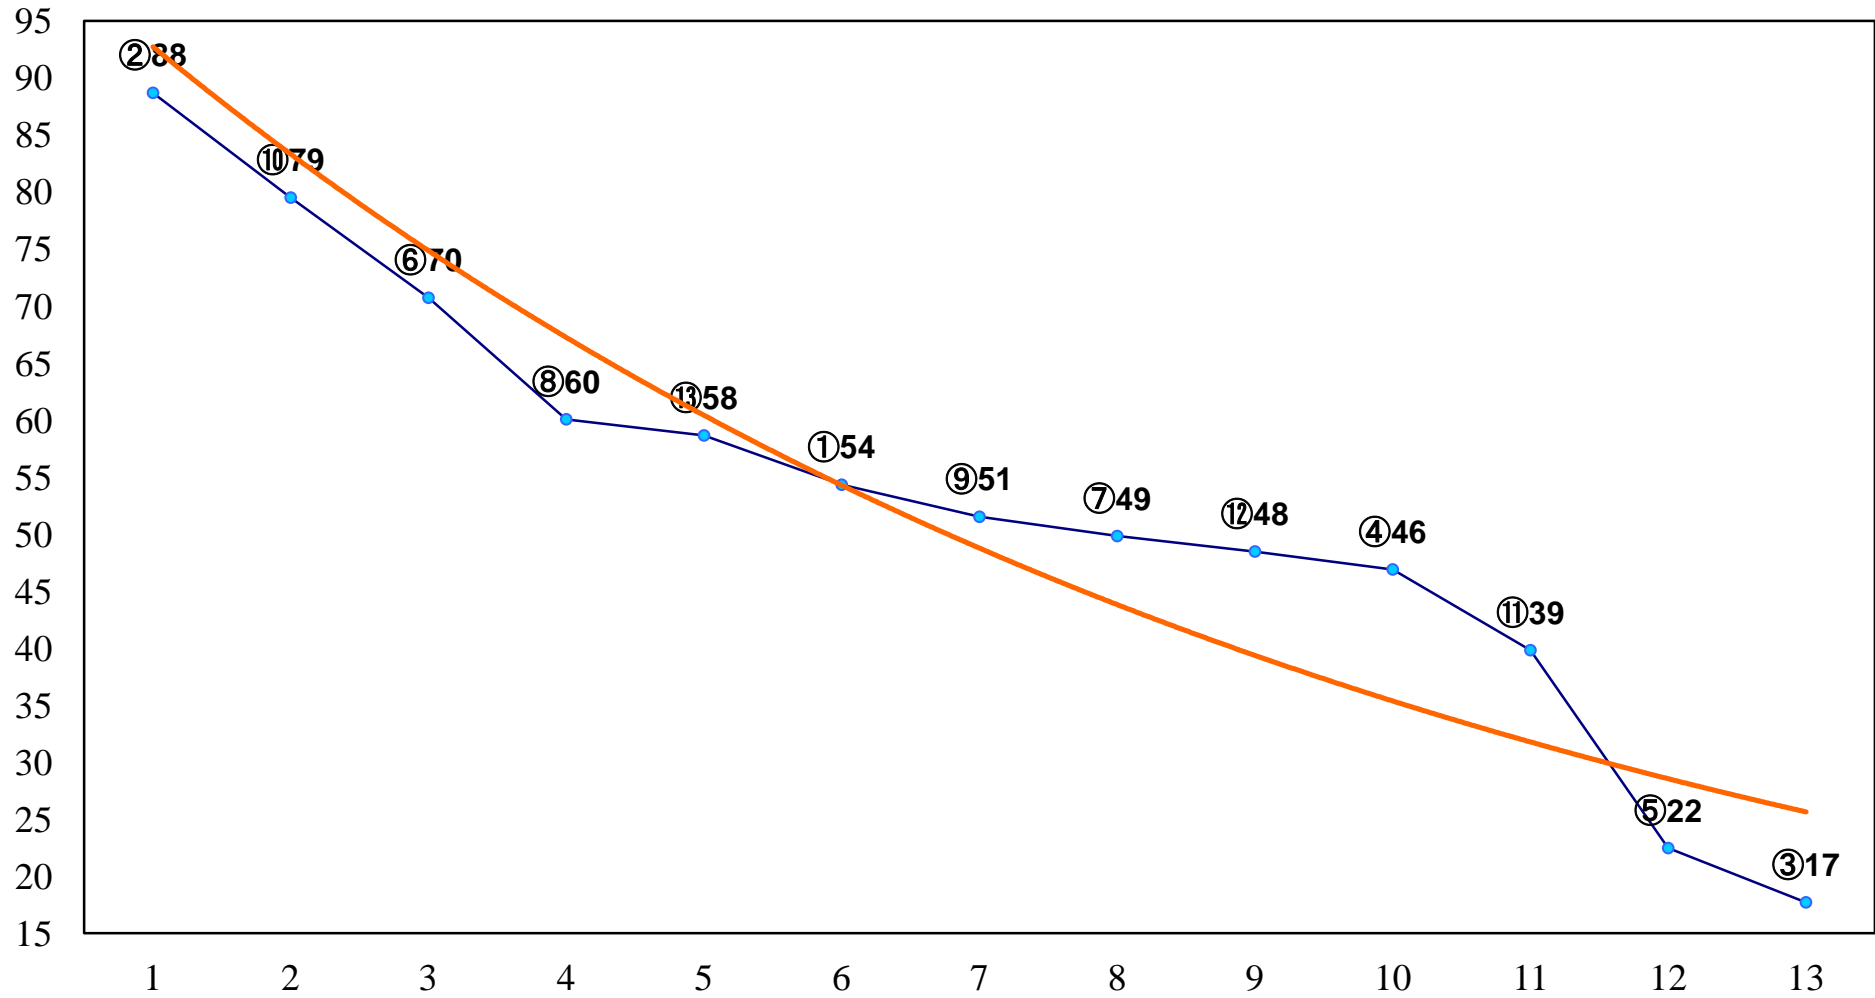

2015年11月26日(木) 大井競馬 8R 18:30
C1四五 右1200m