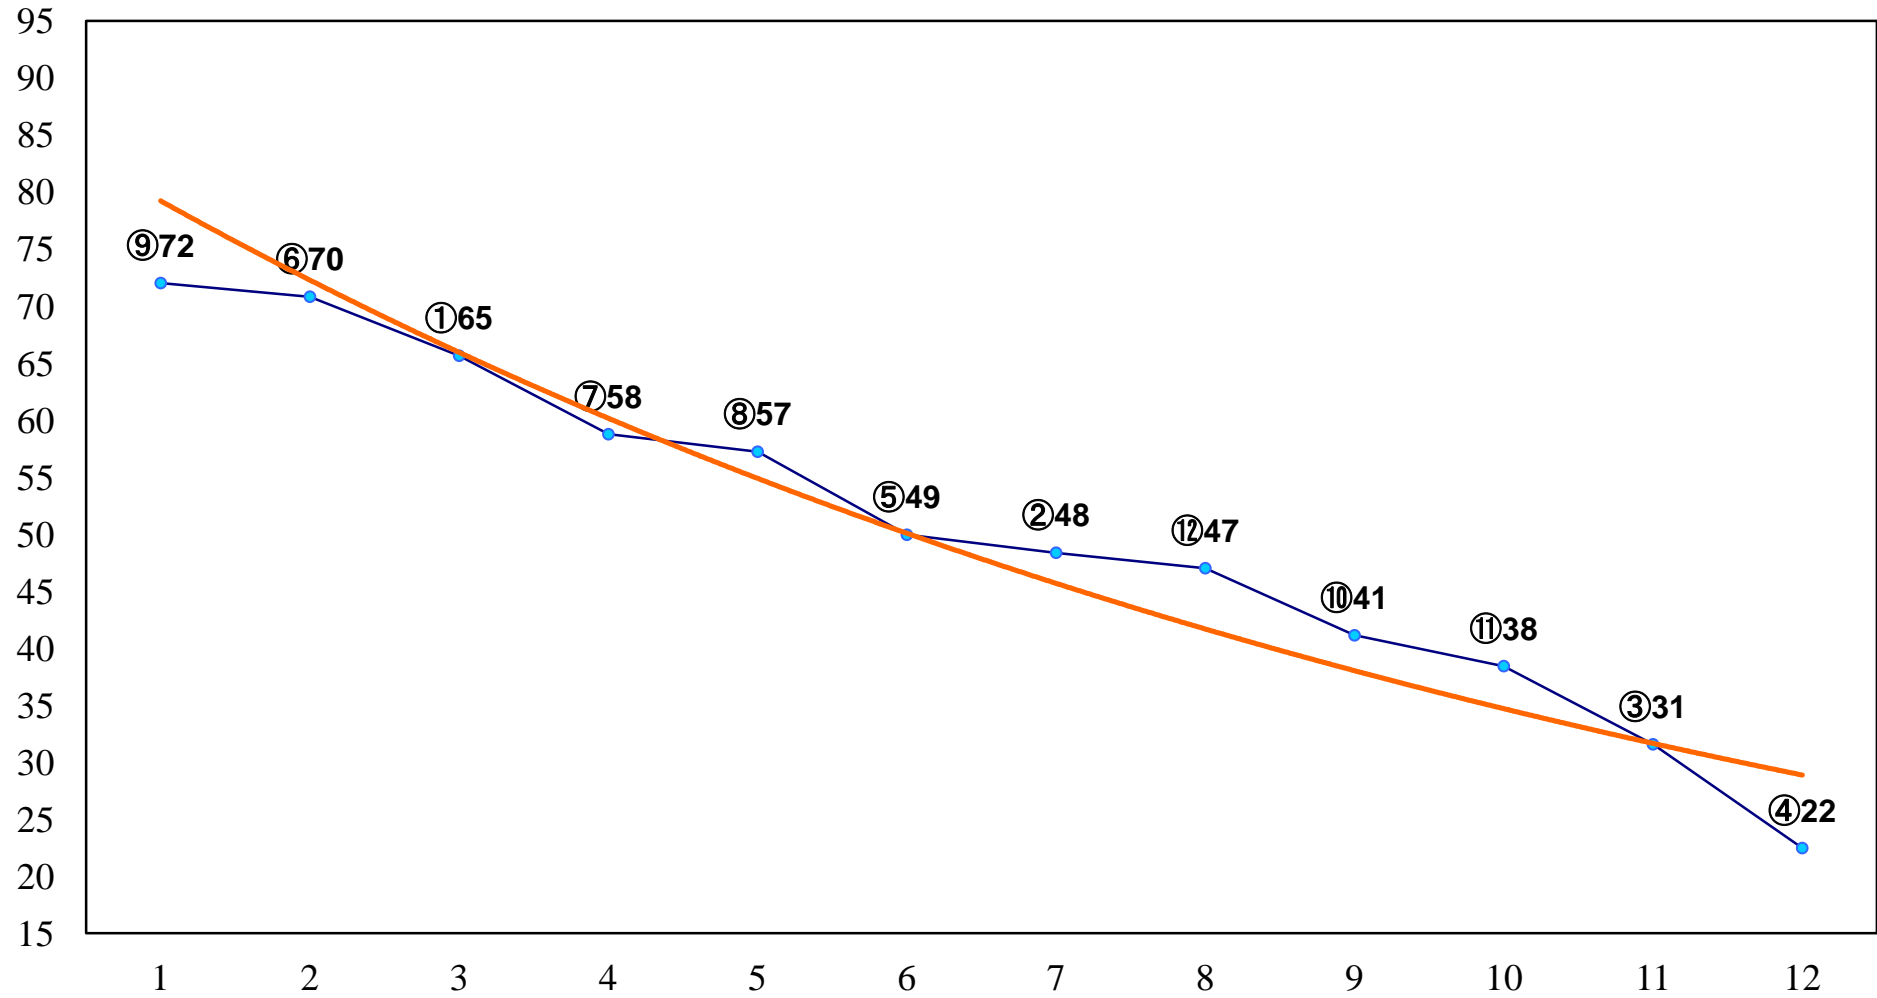

2015年11月26日(木) 大井競馬 7R 18:00
C3二 三 右1500m