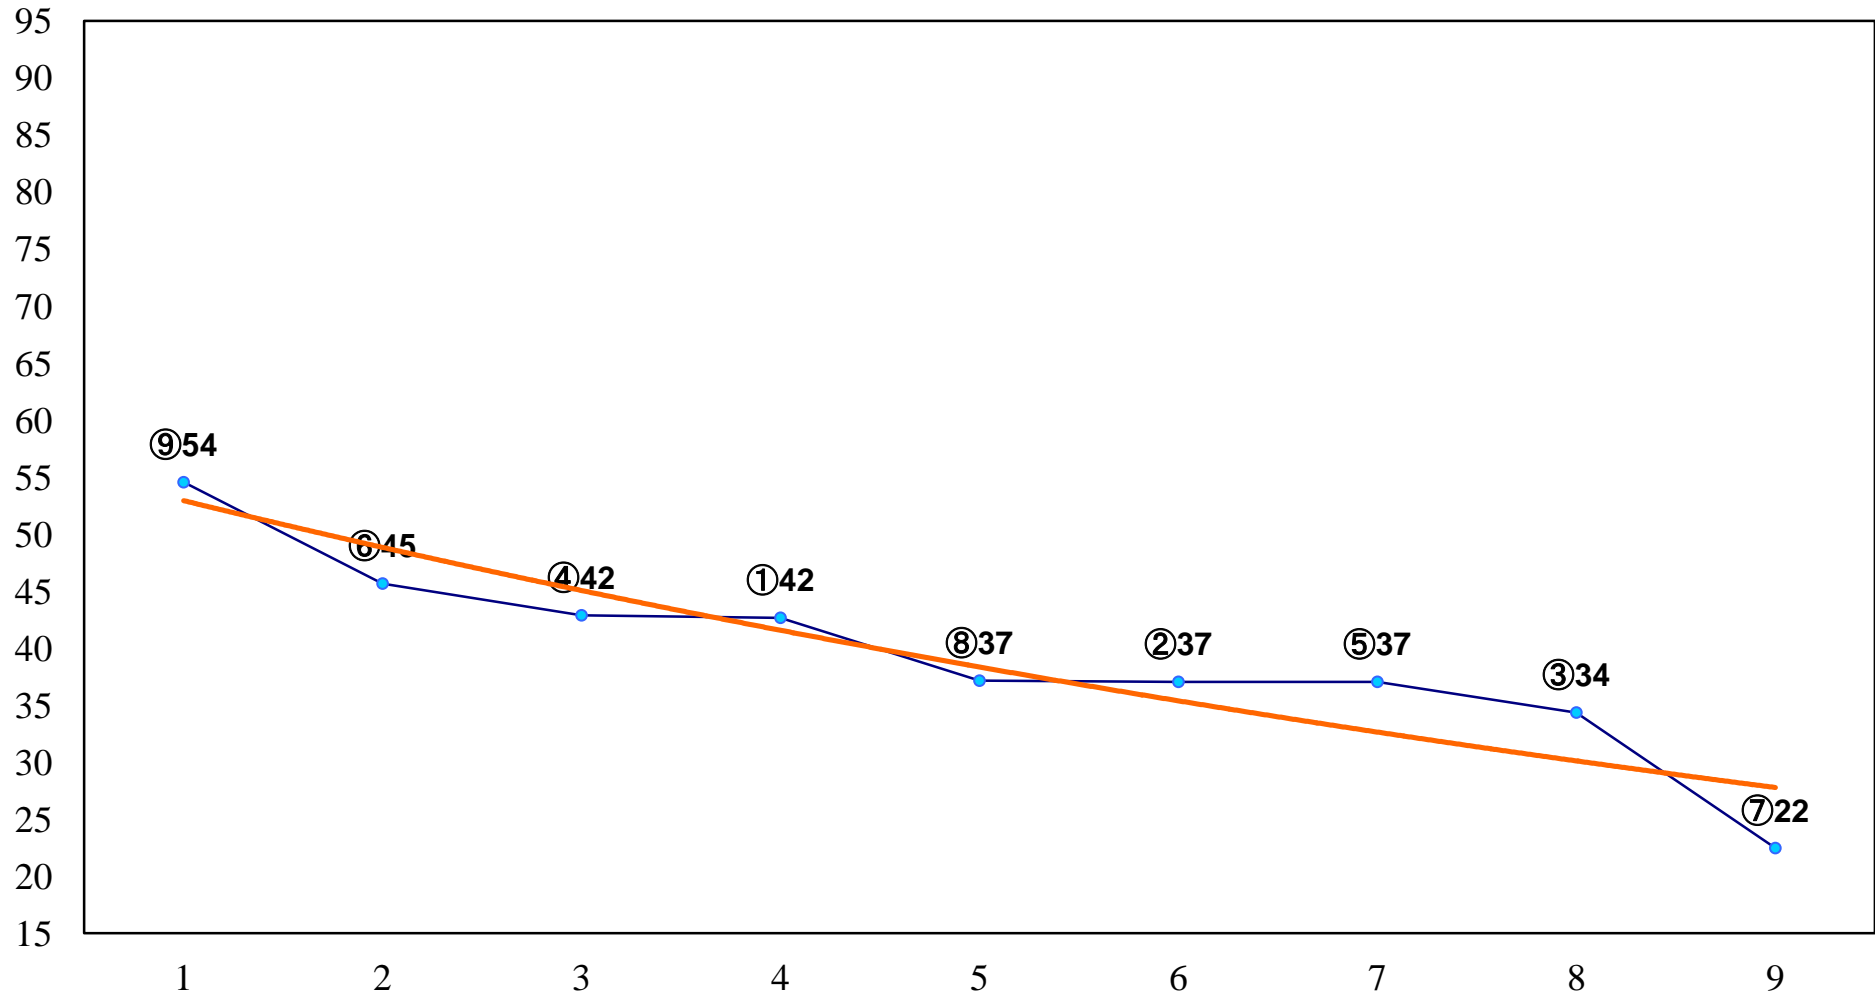

2015年11月26日(木) 大井競馬 1R 15:00  
2歳新馬 右1200m

2015年11月26日(木) 大井競馬 2R 15:30  
2歳新馬 右1200m

2015年11月26日(木) 大井競馬 3R 16:00  
2歳145万円以下 右1400m

2015年11月26日(木) 大井競馬 4R 16:30  
C3 3歳選抜馬 右1200m

2015年11月26日(木) 大井競馬 5R 17:00  
C3 3歳選抜馬 右1500m