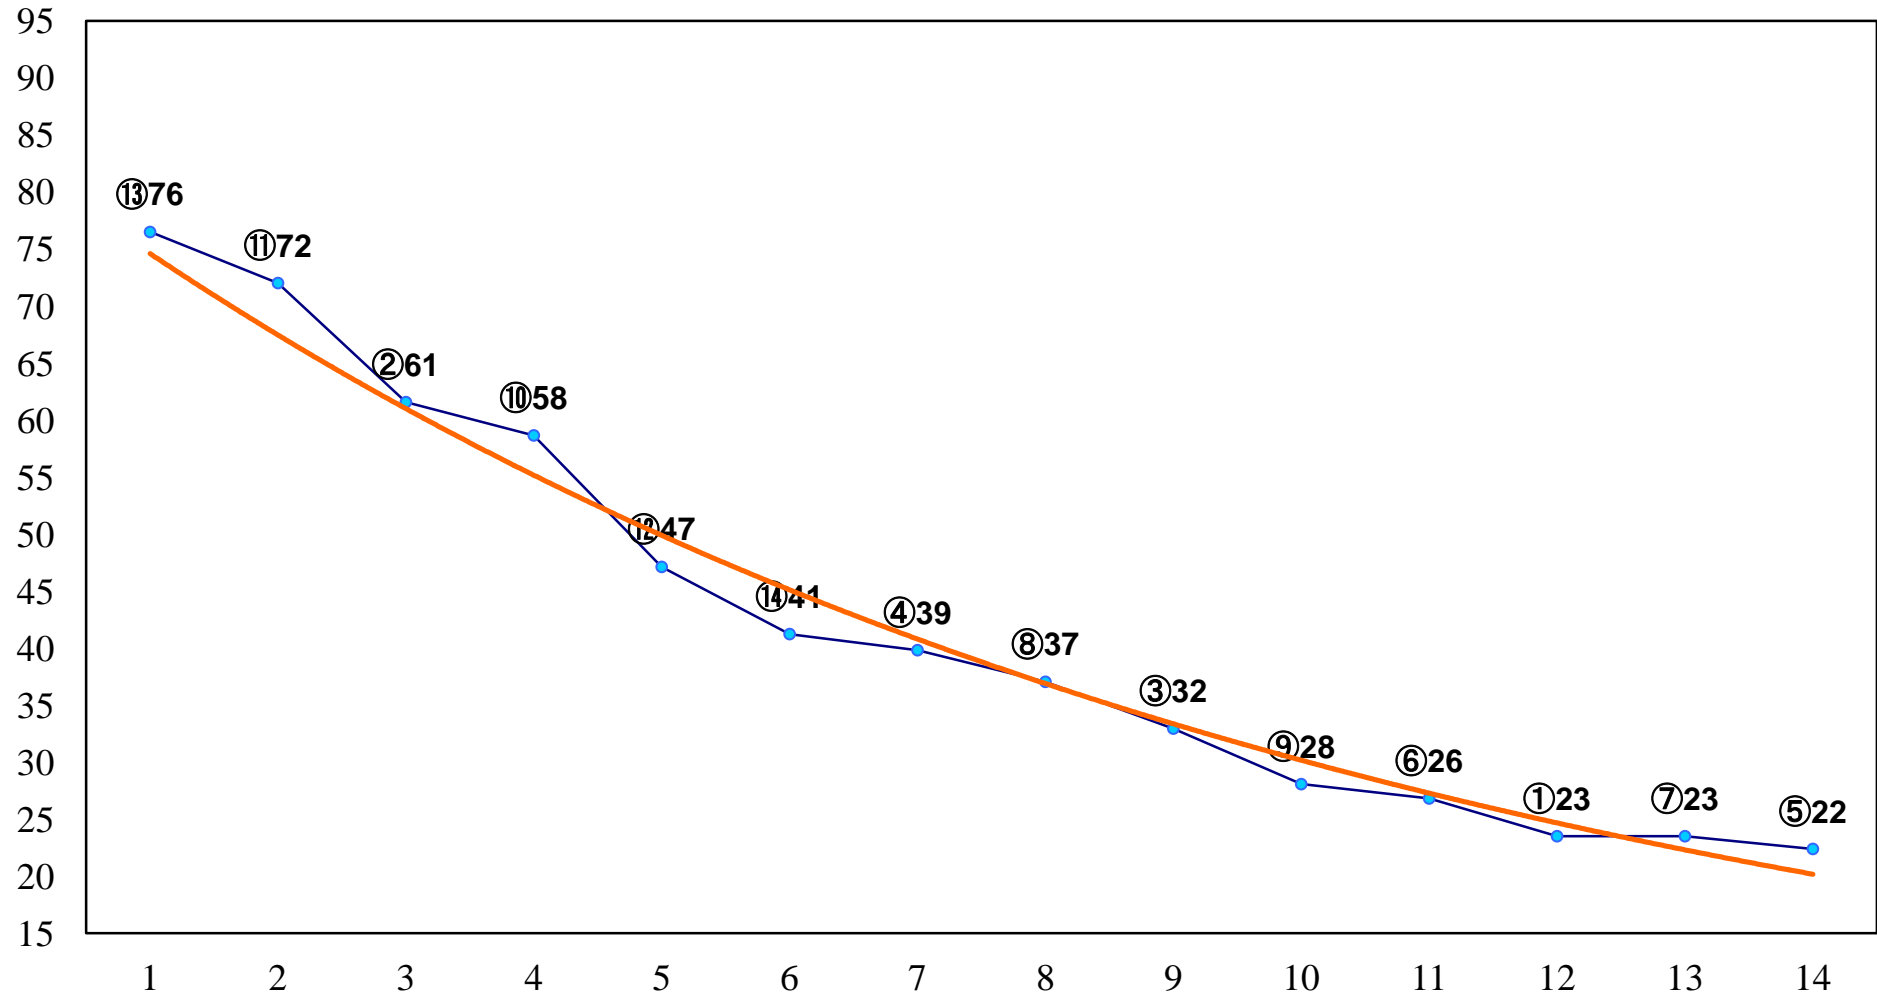

2015年11月26日(木) 大井競馬 6R 17:30  
C3二 三 右1200m

2015年11月26日(木) 大井競馬 7R 18:00  
C3二 三 右1500m

2015年11月26日(木) 大井競馬 8R 18:30  
C1四五 右1200m

2015年11月26日(木) 大井競馬 9R 19:05  
C1四五 右1600m

2015年11月26日(木) 大井競馬 12R 20:50  
シリウス賞B3四選抜特別 右1200m