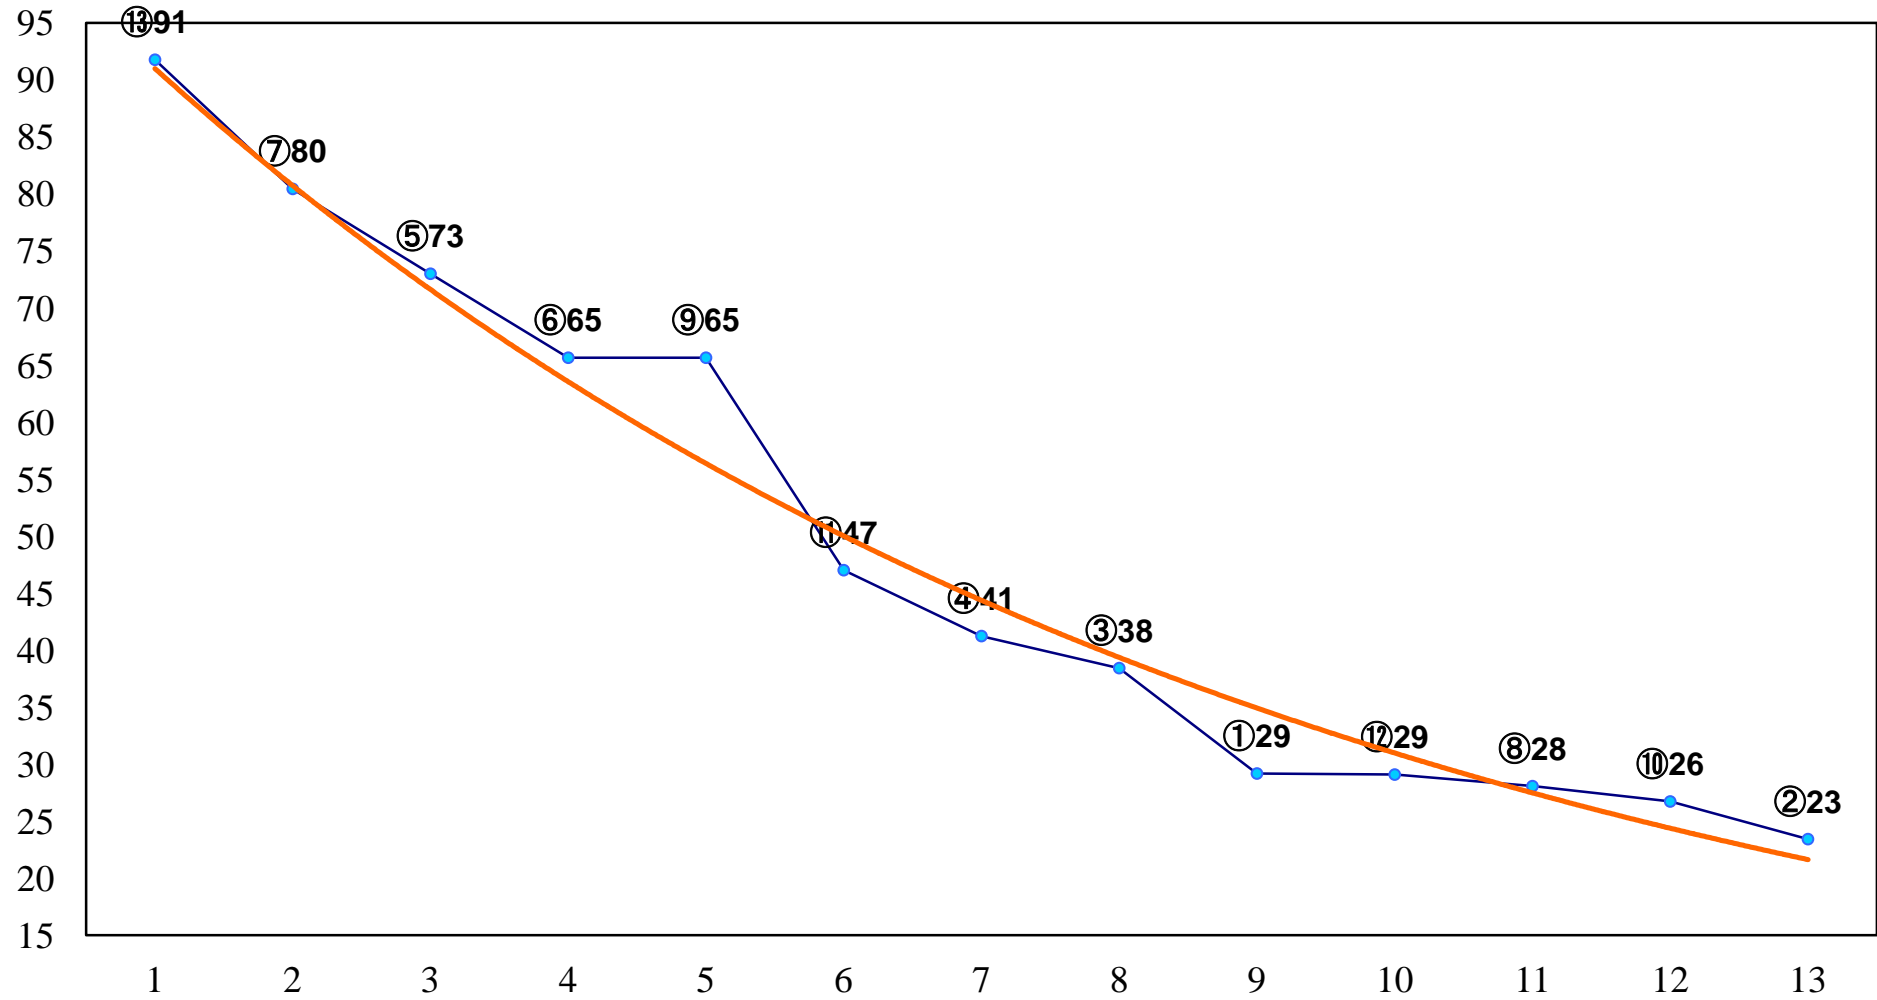

2015年11月26日(木) 大井競馬 1R 15:00  
2歳新馬 右1200m

2015年11月26日(木) 大井競馬 2R 15:30  
2歳新馬 右1200m

2015年11月26日(木) 大井競馬 3R 16:00  
2歳145万円以下 右1400m

2015年11月26日(木) 大井競馬 4R 16:30  
C3 3歳選抜馬 右1200m

2015年11月26日(木) 大井競馬 5R 17:00  
C3 3歳選抜馬 右1500m