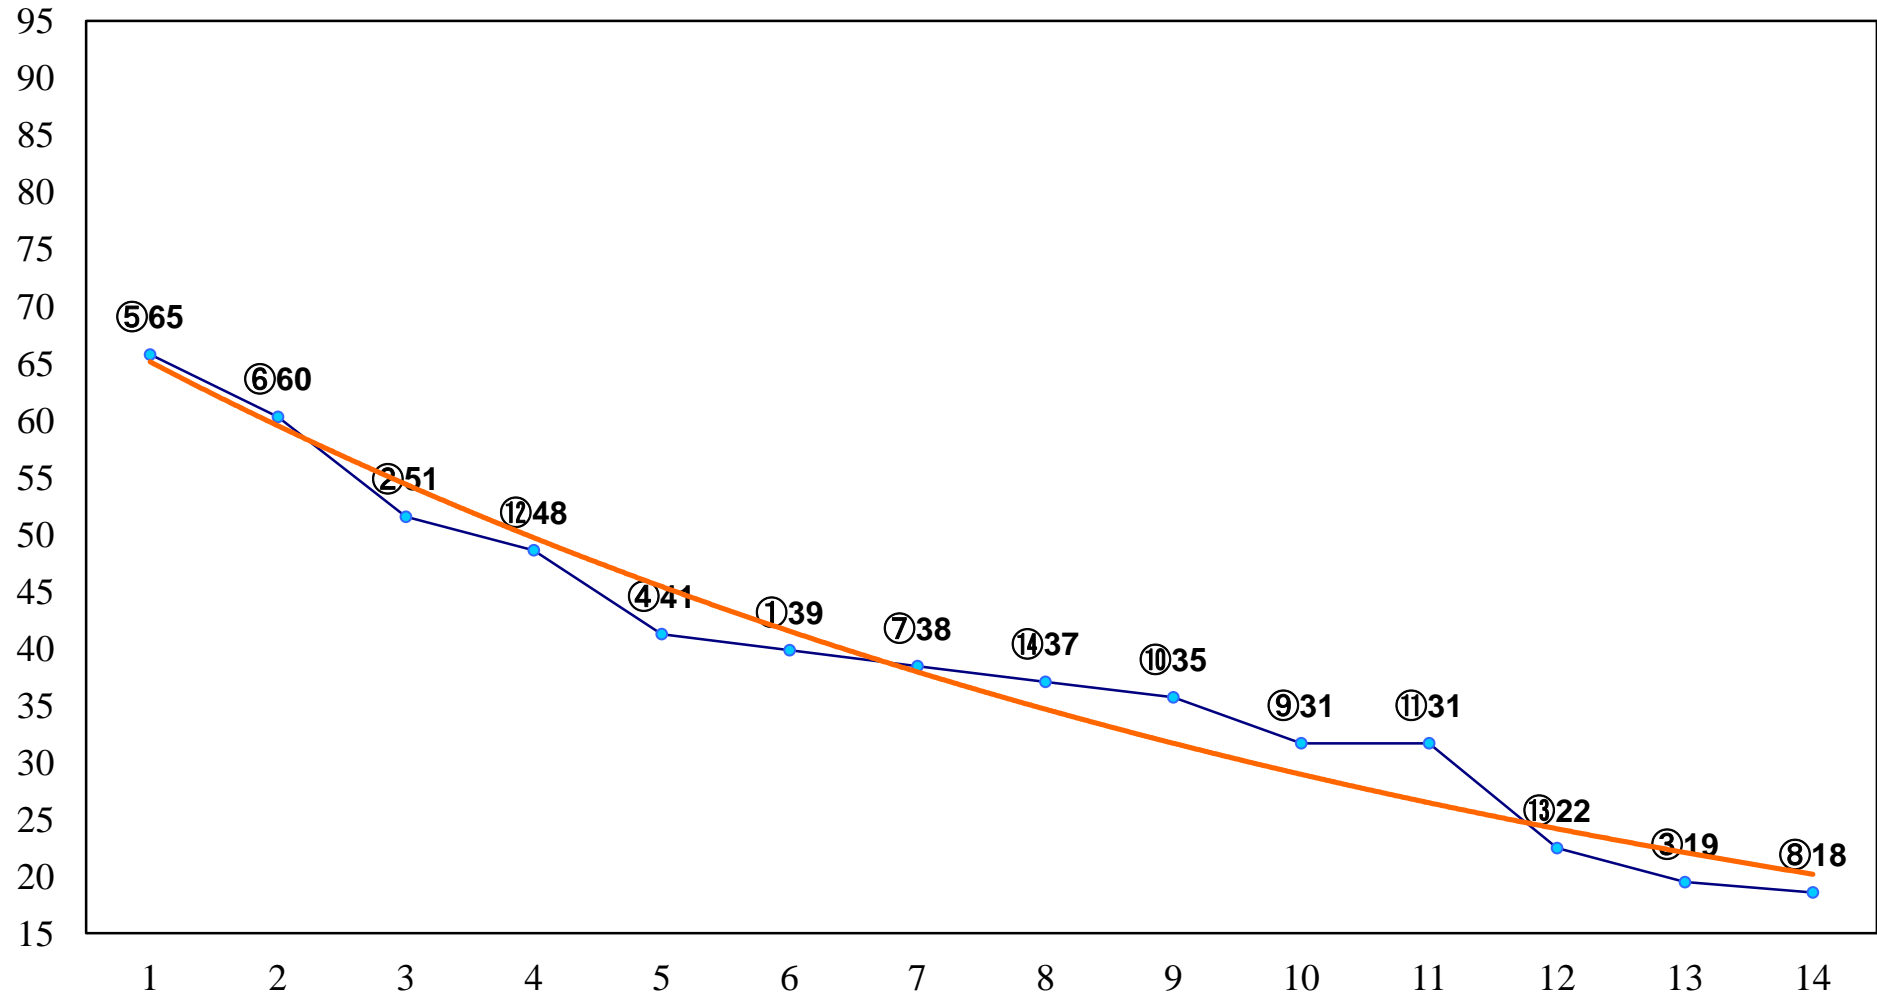

2015年11月26日(木) 大井競馬 6R 17:30
C3二 三 右1200m