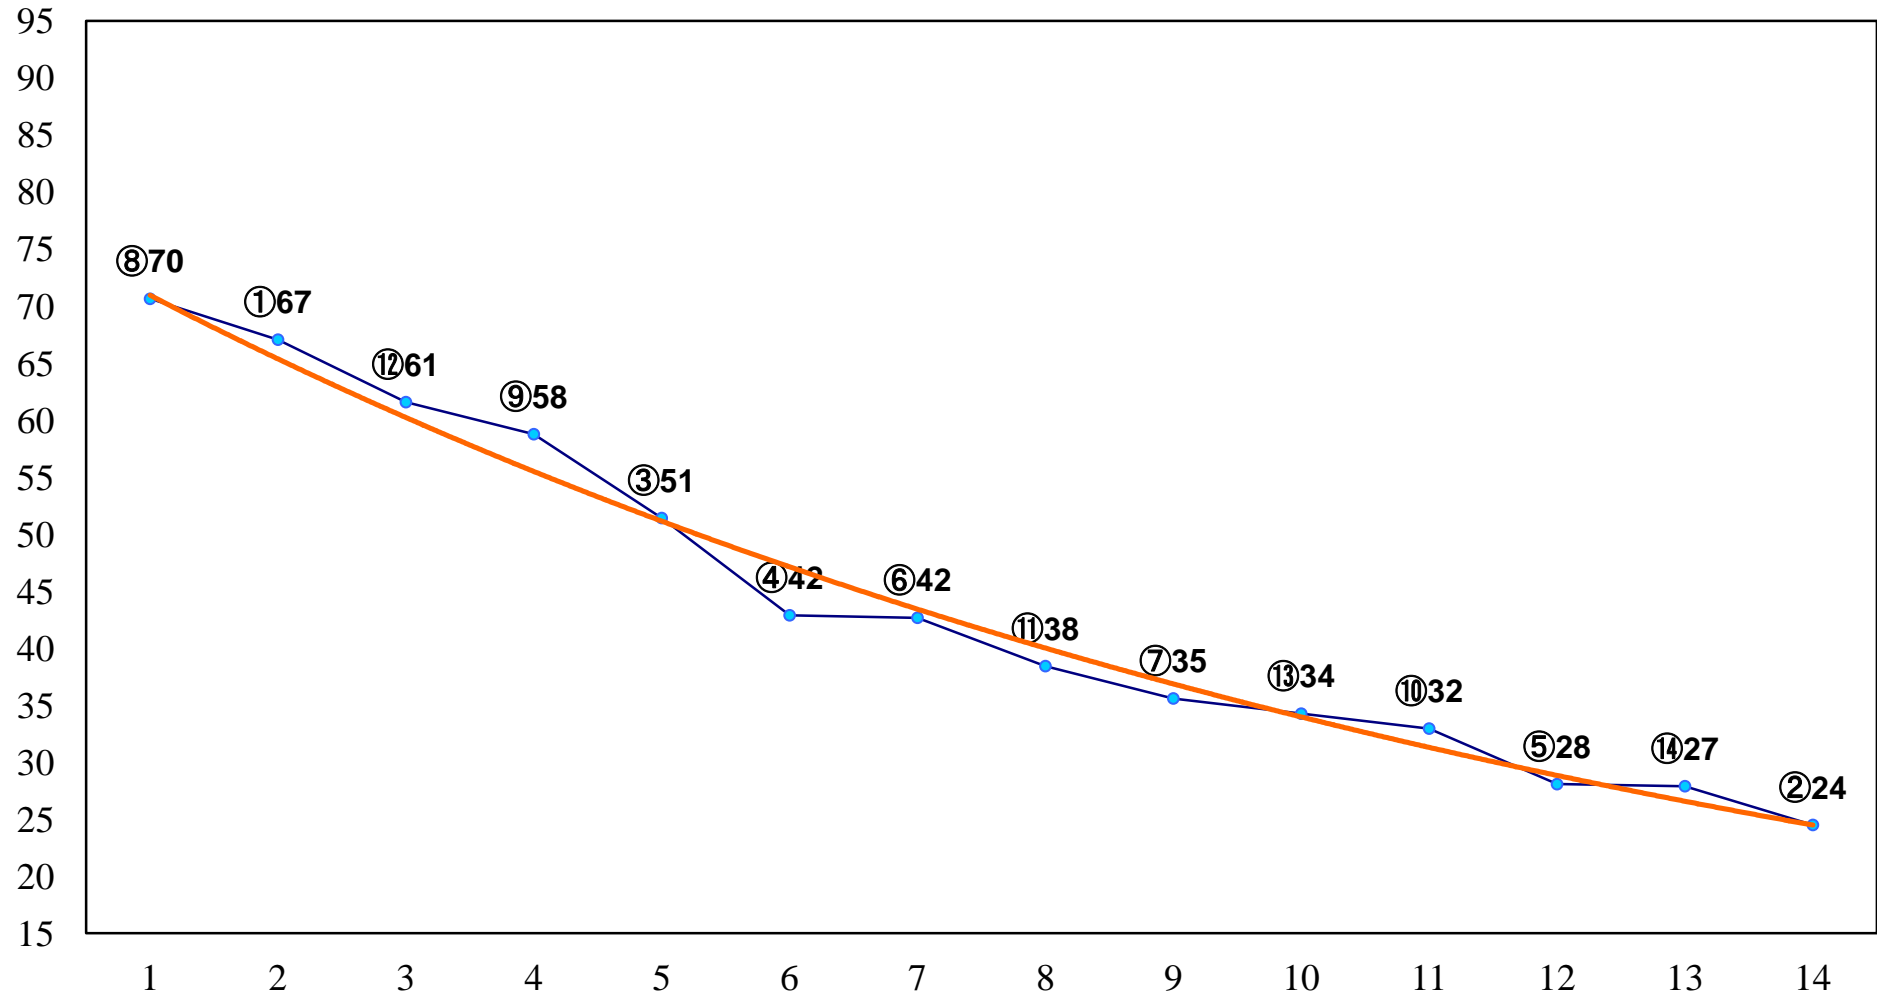

2015年11月26日(木) 大井競馬 1R 15:00  
2歳新馬 右1200m

2015年11月26日(木) 大井競馬 2R 15:30  
2歳新馬 右1200m

2015年11月26日(木) 大井競馬 3R 16:00  
2歳145万円以下 右1400m

2015年11月26日(木) 大井競馬 4R 16:30  
C3 3歳選抜馬 右1200m

2015年11月26日(木) 大井競馬 5R 17:00  
C3 3歳選抜馬 右1500m