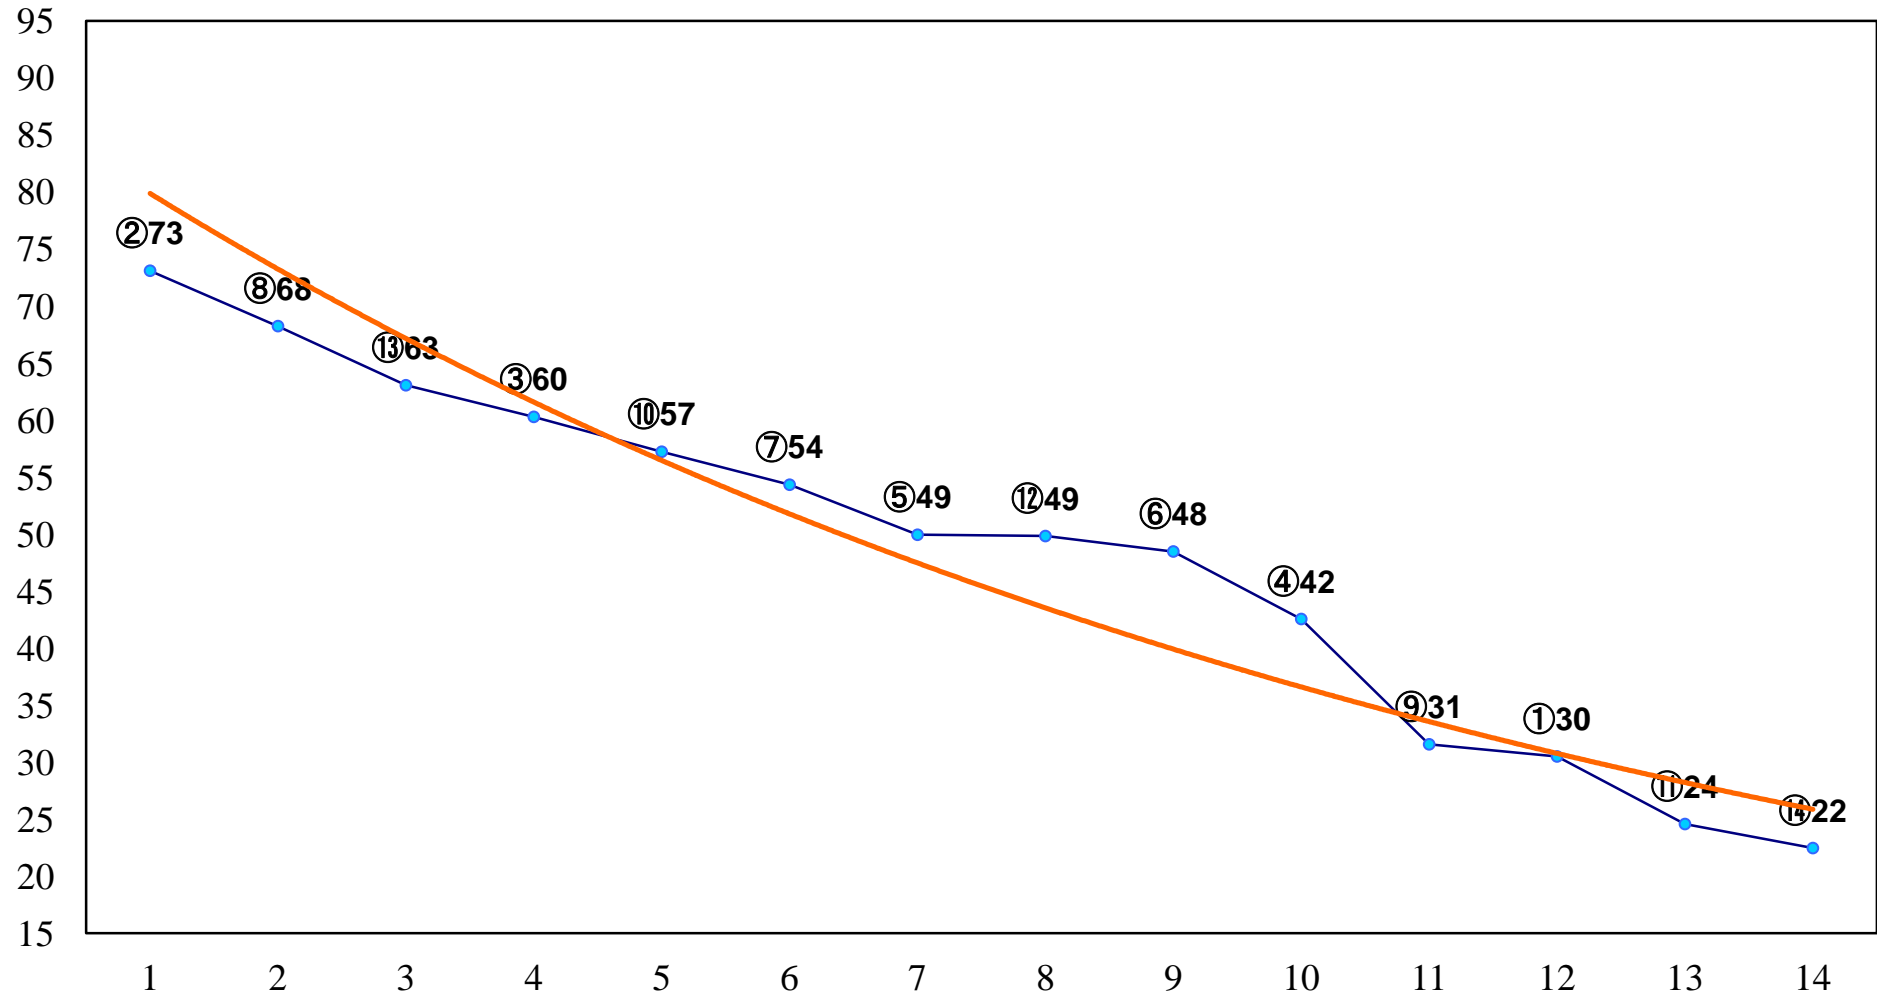

2015年11月27日(金) 大井競馬 1R 15:00
2歳新馬 右1400m

2015年11月27日(金) 大井競馬 2R 15:30
2歳265万円以下 右1200m

2015年11月27日(金) 大井競馬 3R 16:00
2歳265万円以下 右1600m

2015年11月27日(金) 大井競馬 4R 16:30
3歳160万円以下 右1400m

2015年11月27日(金) 大井競馬 5R 17:00
C2十六C3一 右1200m

2015年11月27日(金) 大井競馬 6R 17:30
C2十六C3一 右1600m

2015年11月27日(金) 大井競馬 7R 18:00
C2十四 十五 右1200m

2015年11月27日(金) 大井競馬 8R 18:30
C2十四 十五 右1600m

2015年11月27日(金) 大井競馬 9R 19:05
B3五 右1200m

2015年11月27日(金) 大井競馬 10R 19:40
おおいぬ座特別C2一選抜 右1800m