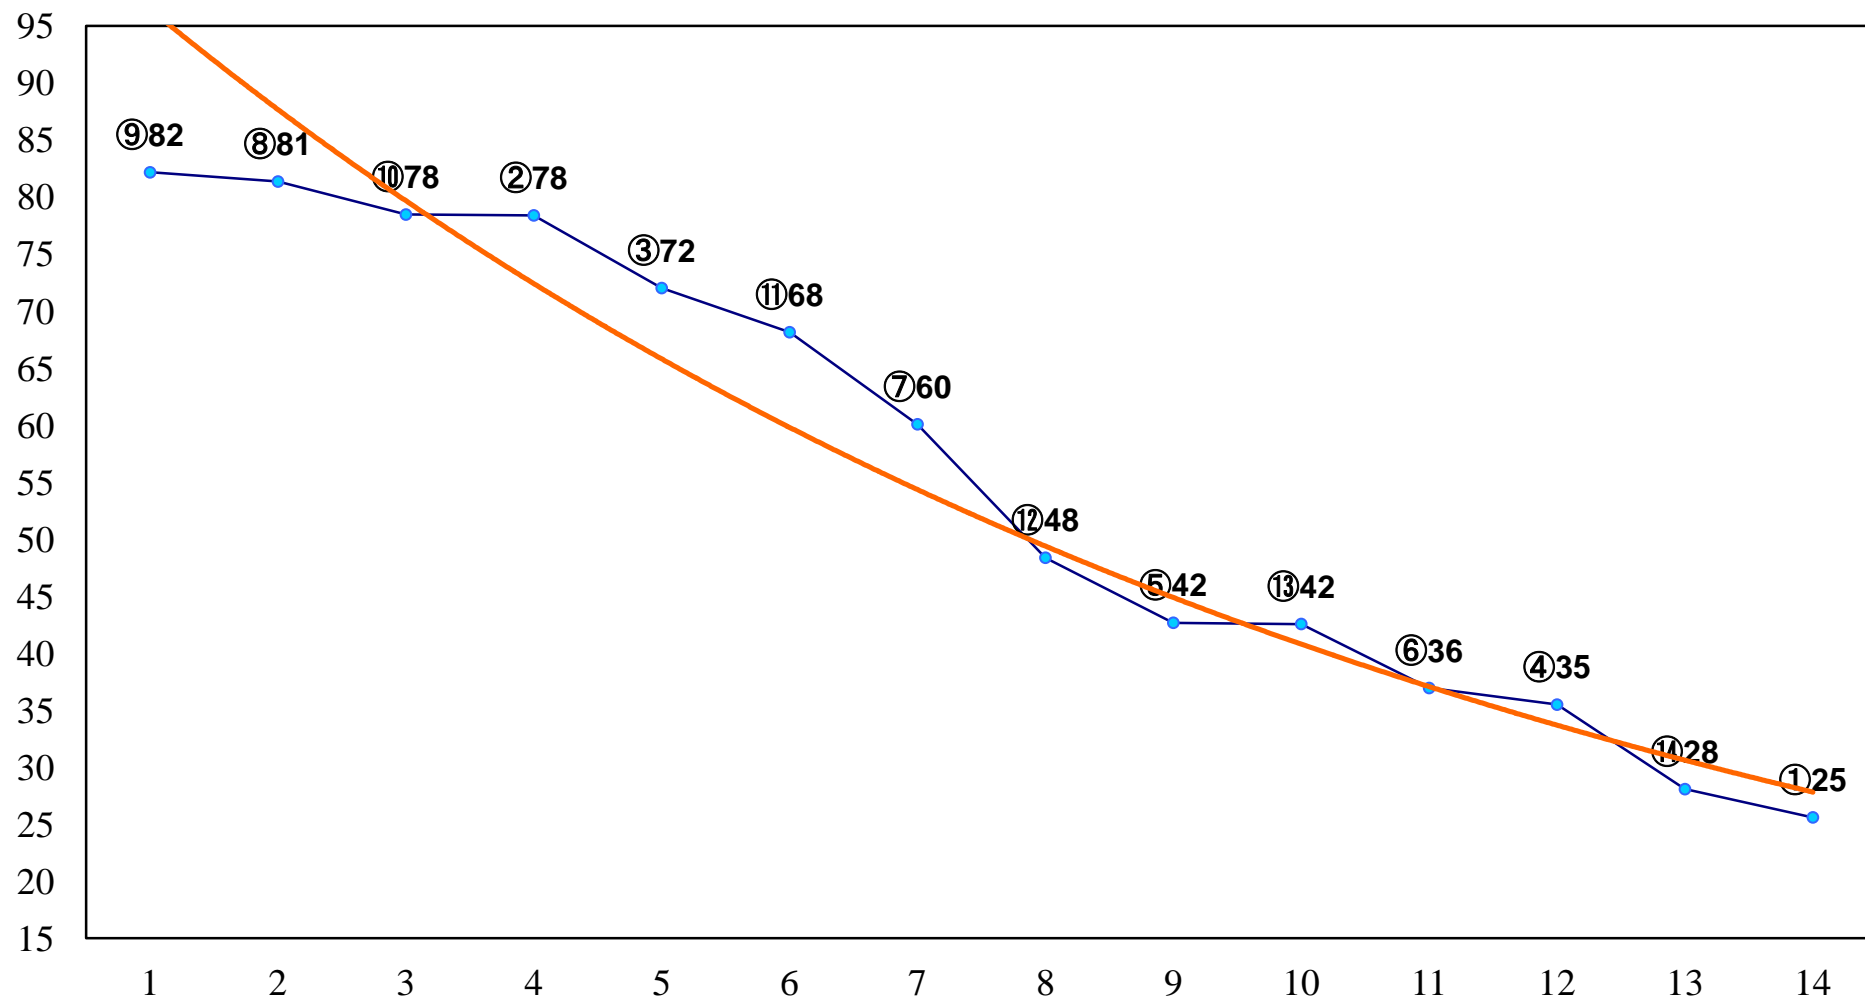

2015年11月27日(金) 大井競馬 1R 15:00
2歳新馬 右1400m

2015年11月27日(金) 大井競馬 2R 15:30
2歳265万円以下 右1200m

2015年11月27日(金) 大井競馬 3R 16:00
2歳265万円以下 右1600m

2015年11月27日(金) 大井競馬 4R 16:30
3歳160万円以下 右1400m

2015年11月27日(金) 大井競馬 5R 17:00
C2十六C3一 右1200m

2015年11月27日(金) 大井競馬 6R 17:30
C2十六C3一 右1600m

2015年11月27日(金) 大井競馬 7R 18:00
C2十四 十五 右1200m

2015年11月27日(金) 大井競馬 8R 18:30
C2十四 十五 右1600m

2015年11月27日(金) 大井競馬 9R 19:05
B3五 右1200m

2015年11月27日(金) 大井競馬 10R 19:40
おおいぬ座特別C2一選抜 右1800m