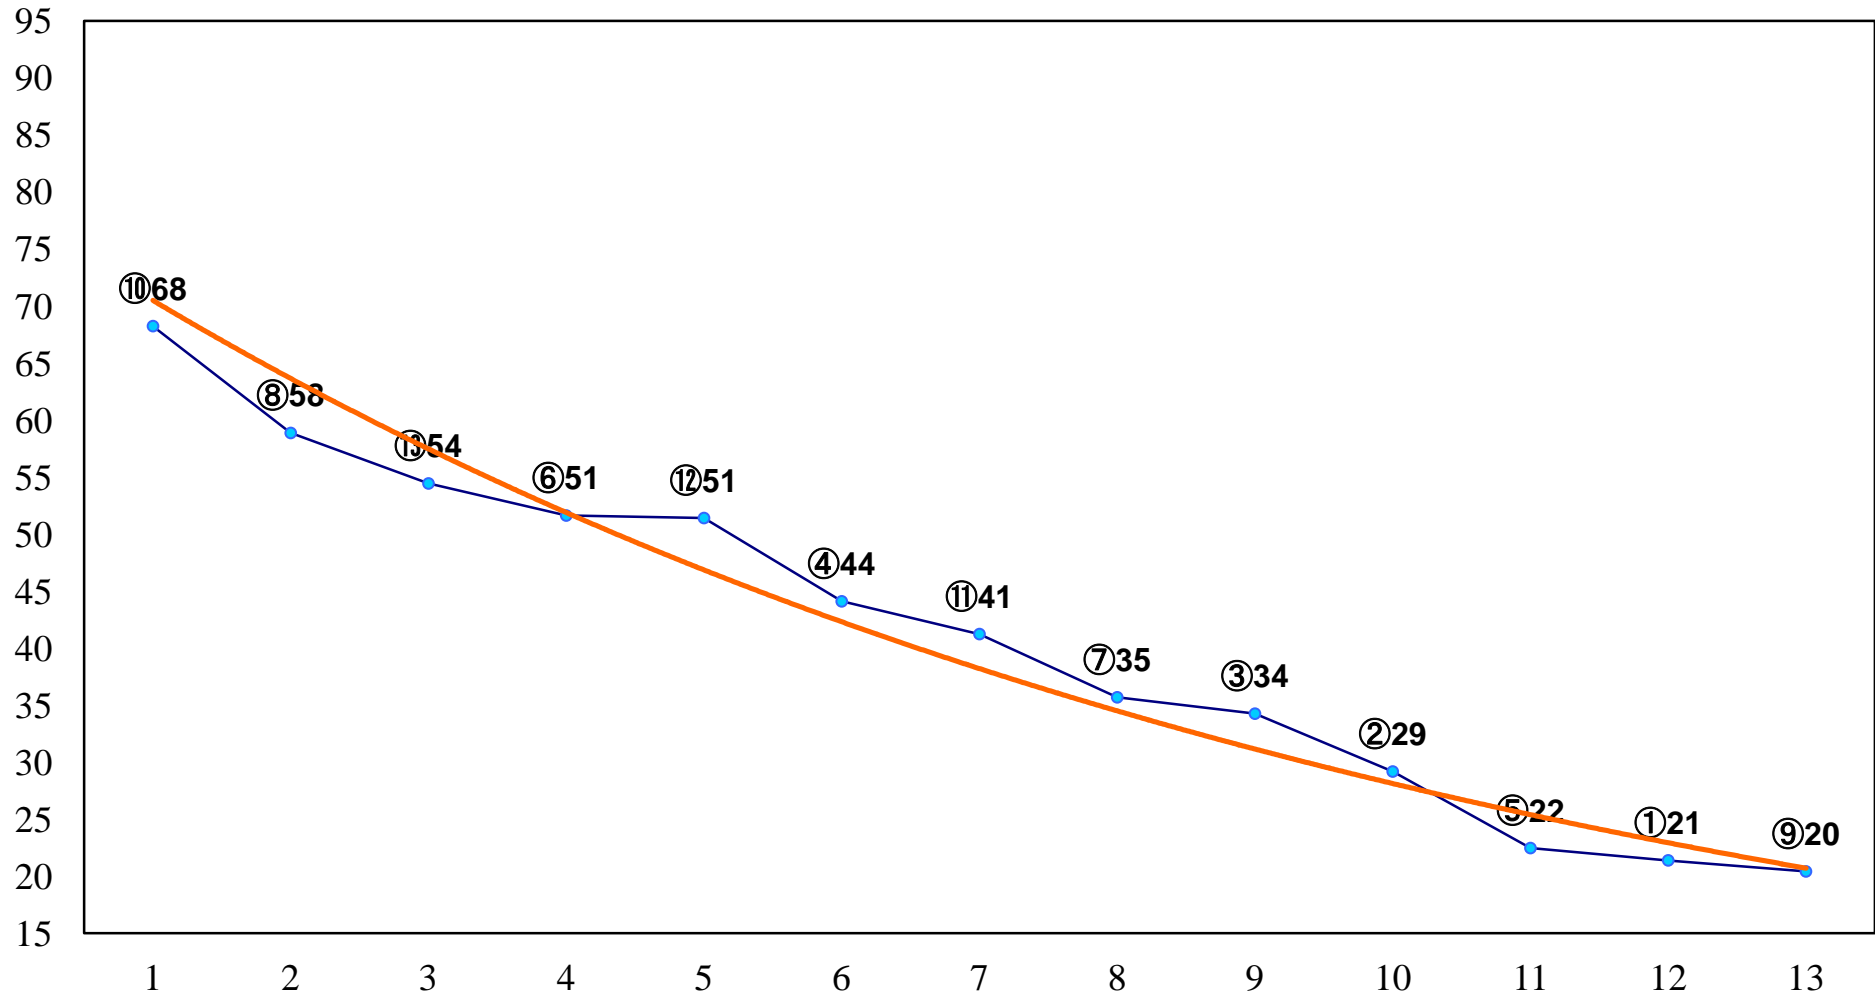

2015年11月27日(金) 大井競馬 1R 15:00
2歳新馬 右1400m

2015年11月27日(金) 大井競馬 2R 15:30
2歳265万円以下 右1200m

2015年11月27日(金) 大井競馬 3R 16:00
2歳265万円以下 右1600m

2015年11月27日(金) 大井競馬 4R 16:30
3歳160万円以下 右1400m

2015年11月27日(金) 大井競馬 5R 17:00
C2十六C3一 右1200m

2015年11月27日(金) 大井競馬 6R 17:30
C2十六C3一 右1600m

2015年11月27日(金) 大井競馬 7R 18:00
C2十四 十五 右1200m

2015年11月27日(金) 大井競馬 8R 18:30
C2十四 十五 右1600m

2015年11月27日(金) 大井競馬 9R 19:05
B3五 右1200m

2015年11月27日(金) 大井競馬 10R 19:40
おおいぬ座特別C2一選抜 右1800m