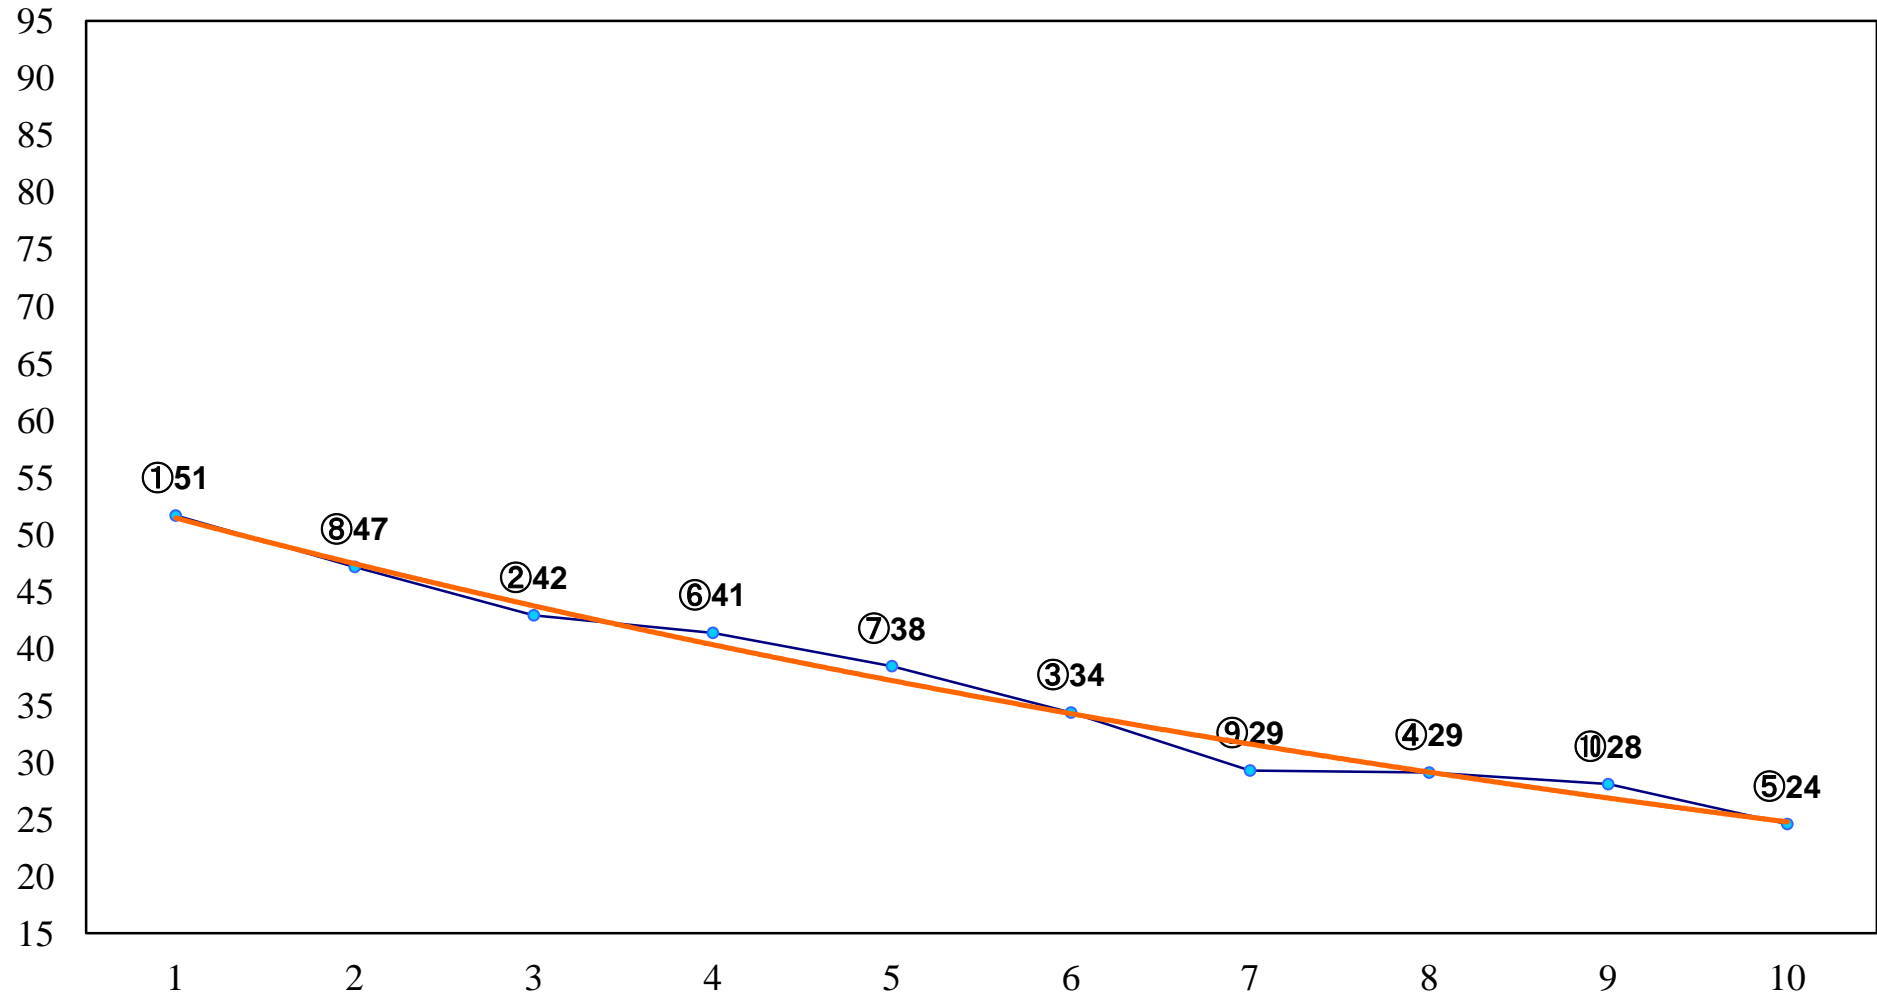

2015年11月27日(金) 大井競馬 1R 15:00
2歳新馬 右1400m

2015年11月27日(金) 大井競馬 2R 15:30
2歳265万円以下 右1200m

2015年11月27日(金) 大井競馬 3R 16:00
2歳265万円以下 右1600m

2015年11月27日(金) 大井競馬 4R 16:30
3歳160万円以下 右1400m

2015年11月27日(金) 大井競馬 5R 17:00
C2十六C3一 右1200m

2015年11月27日(金) 大井競馬 6R 17:30
C2十六C3一 右1600m

2015年11月27日(金) 大井競馬 7R 18:00
C2十四 十五 右1200m

2015年11月27日(金) 大井競馬 8R 18:30
C2十四 十五 右1600m

2015年11月27日(金) 大井競馬 9R 19:05
B3五 右1200m

2015年11月27日(金) 大井競馬 10R 19:40
おおいぬ座特別C2一選抜 右1800m