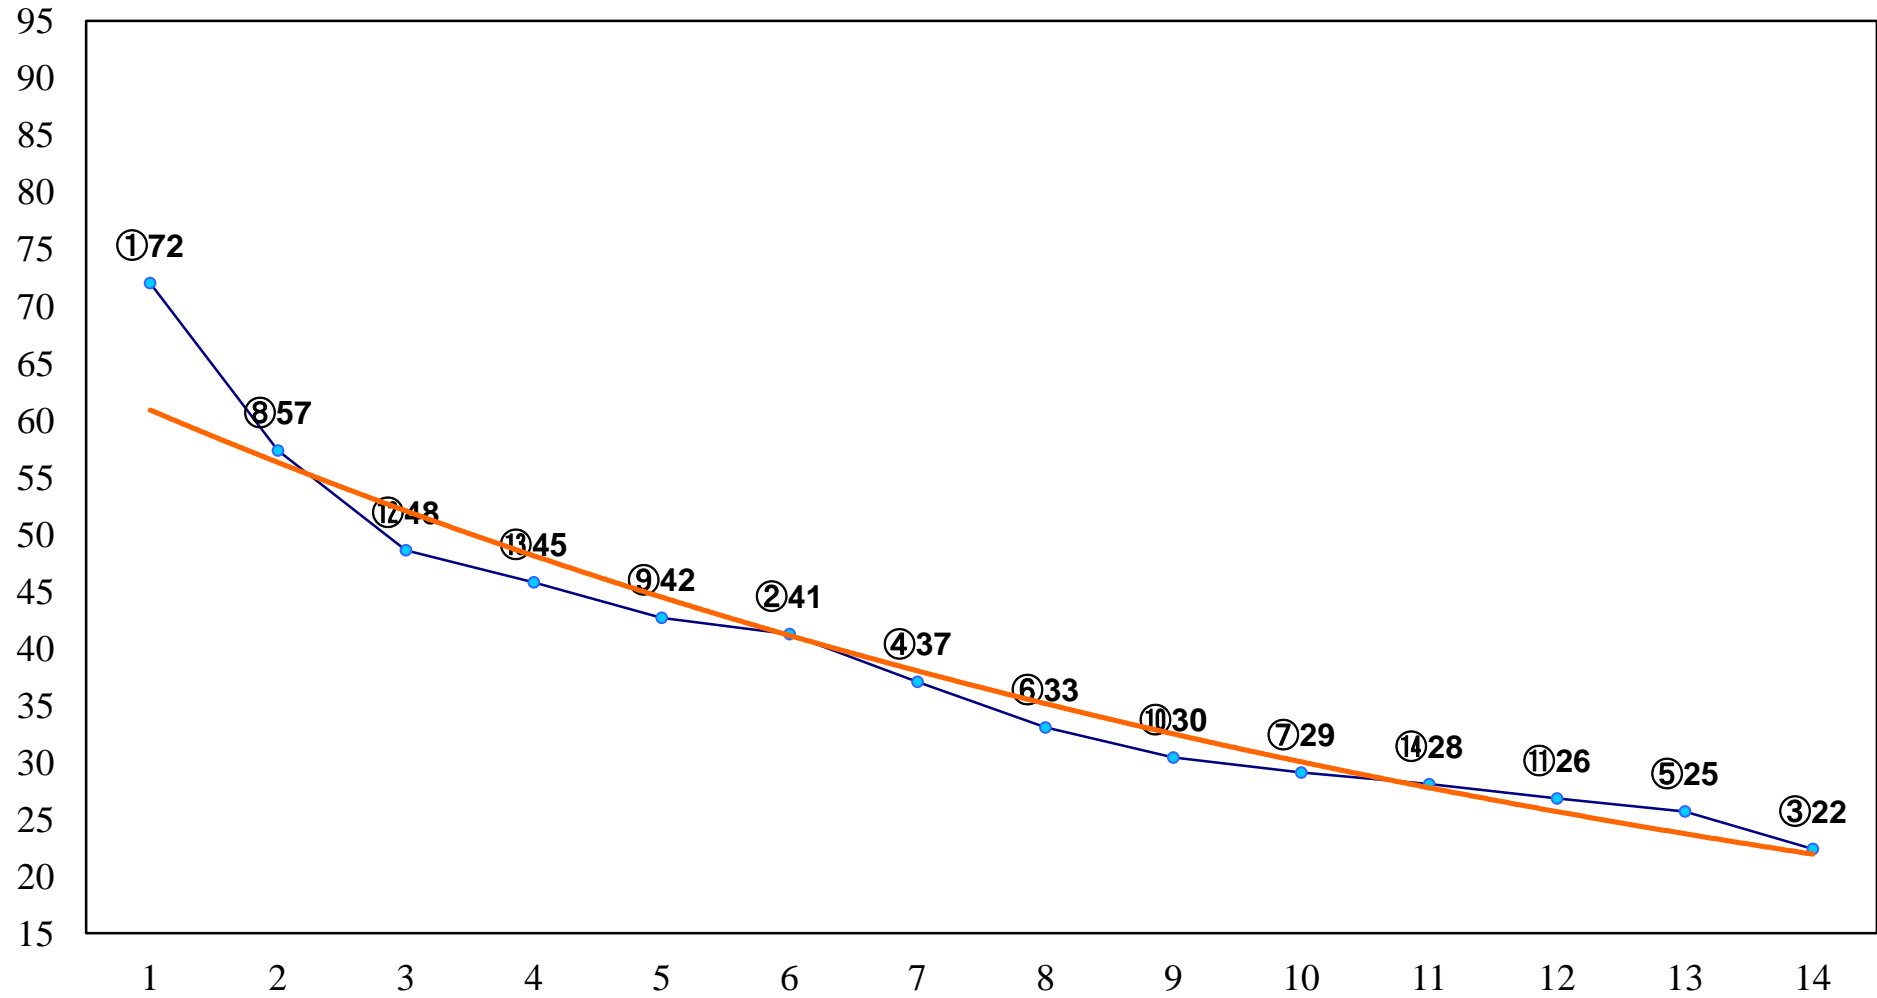

2015年11月27日(金) 大井競馬 1R 15:00
2歳新馬 右1400m

2015年11月27日(金) 大井競馬 2R 15:30
2歳265万円以下 右1200m

2015年11月27日(金) 大井競馬 3R 16:00
2歳265万円以下 右1600m

2015年11月27日(金) 大井競馬 4R 16:30
3歳160万円以下 右1400m

2015年11月27日(金) 大井競馬 5R 17:00
C2十六C3一 右1200m

2015年11月27日(金) 大井競馬 6R 17:30
C2十六C3一 右1600m

2015年11月27日(金) 大井競馬 7R 18:00
C2十四 十五 右1200m

2015年11月27日(金) 大井競馬 8R 18:30
C2十四 十五 右1600m

2015年11月27日(金) 大井競馬 9R 19:05
B3五 右1200m

2015年11月27日(金) 大井競馬 10R 19:40
おおいぬ座特別C2一選抜 右1800m