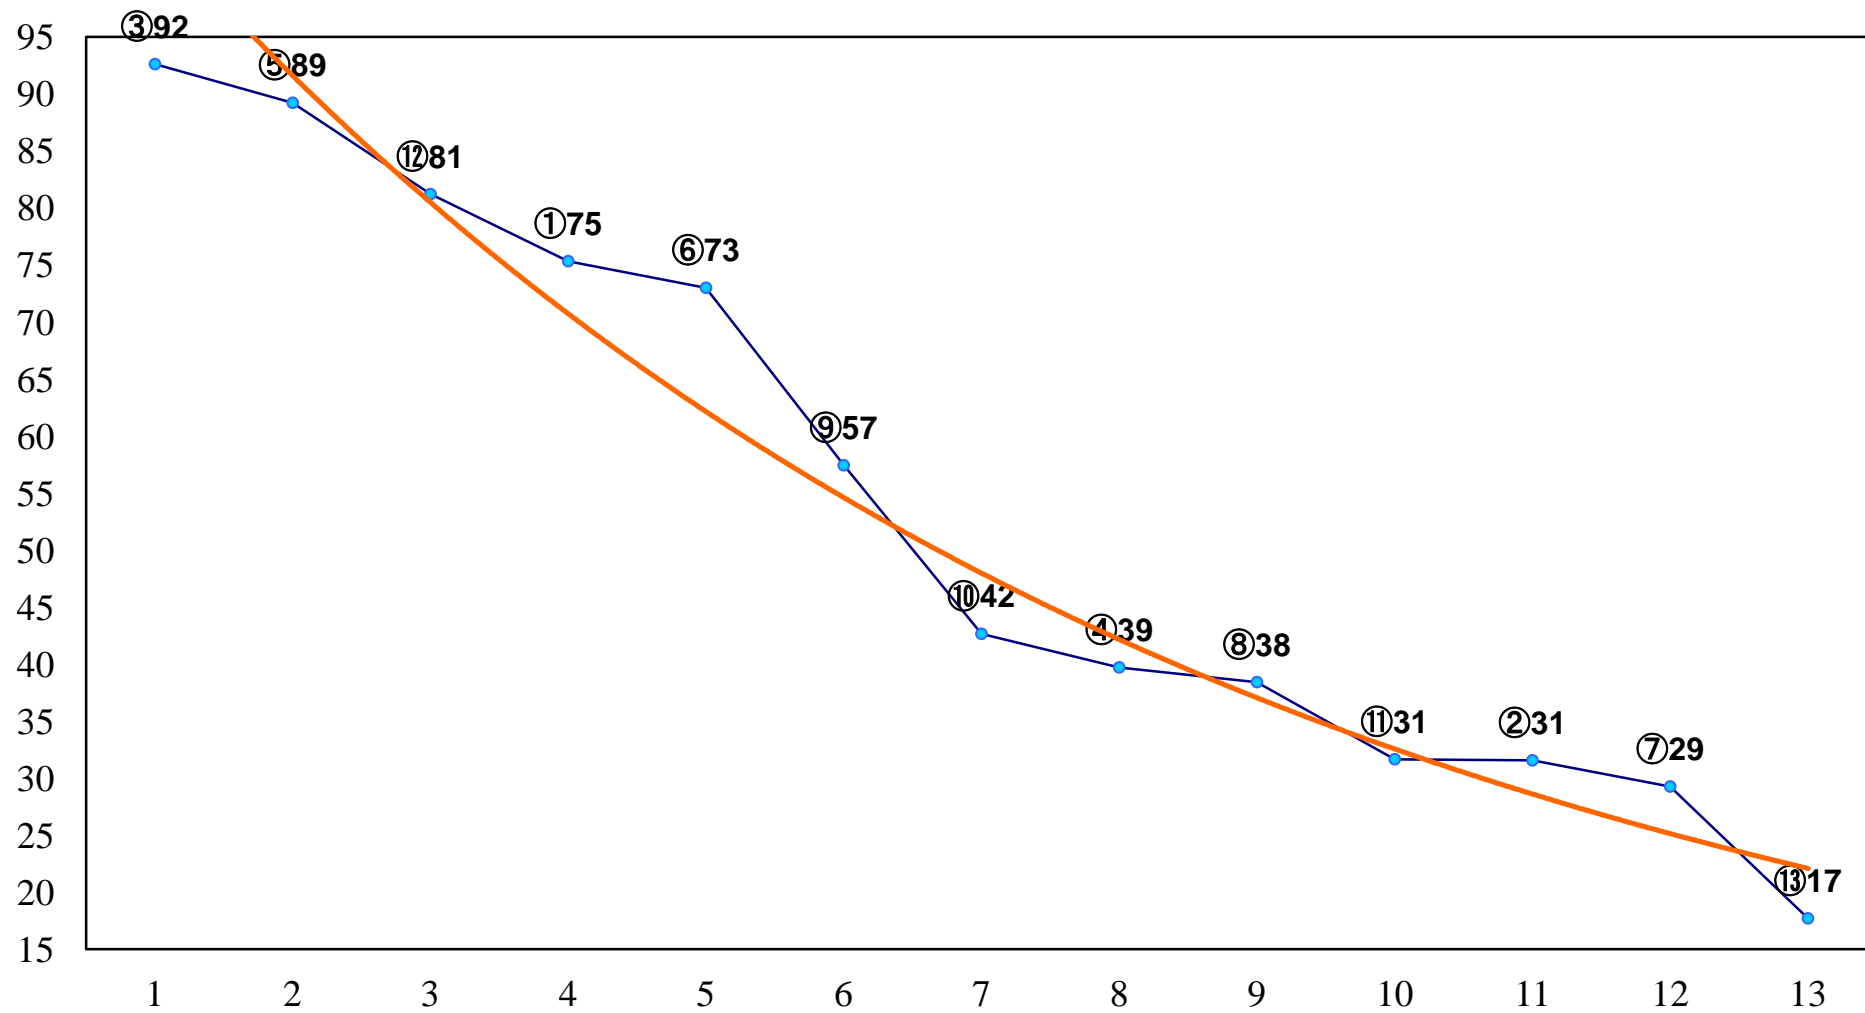

2015年11月27日(金) 大井競馬 1R 15:00
2歳新馬 右1400m

2015年11月27日(金) 大井競馬 2R 15:30
2歳265万円以下 右1200m

2015年11月27日(金) 大井競馬 3R 16:00
2歳265万円以下 右1600m

2015年11月27日(金) 大井競馬 4R 16:30
3歳160万円以下 右1400m

2015年11月27日(金) 大井競馬 5R 17:00
C2十六C3一 右1200m

2015年11月27日(金) 大井競馬 6R 17:30
C2十六C3一 右1600m

2015年11月27日(金) 大井競馬 7R 18:00
C2十四 十五 右1200m

2015年11月27日(金) 大井競馬 8R 18:30
C2十四 十五 右1600m

2015年11月27日(金) 大井競馬 9R 19:05
B3五 右1200m

2015年11月27日(金) 大井競馬 10R 19:40
おおいぬ座特別C2一選抜 右1800m