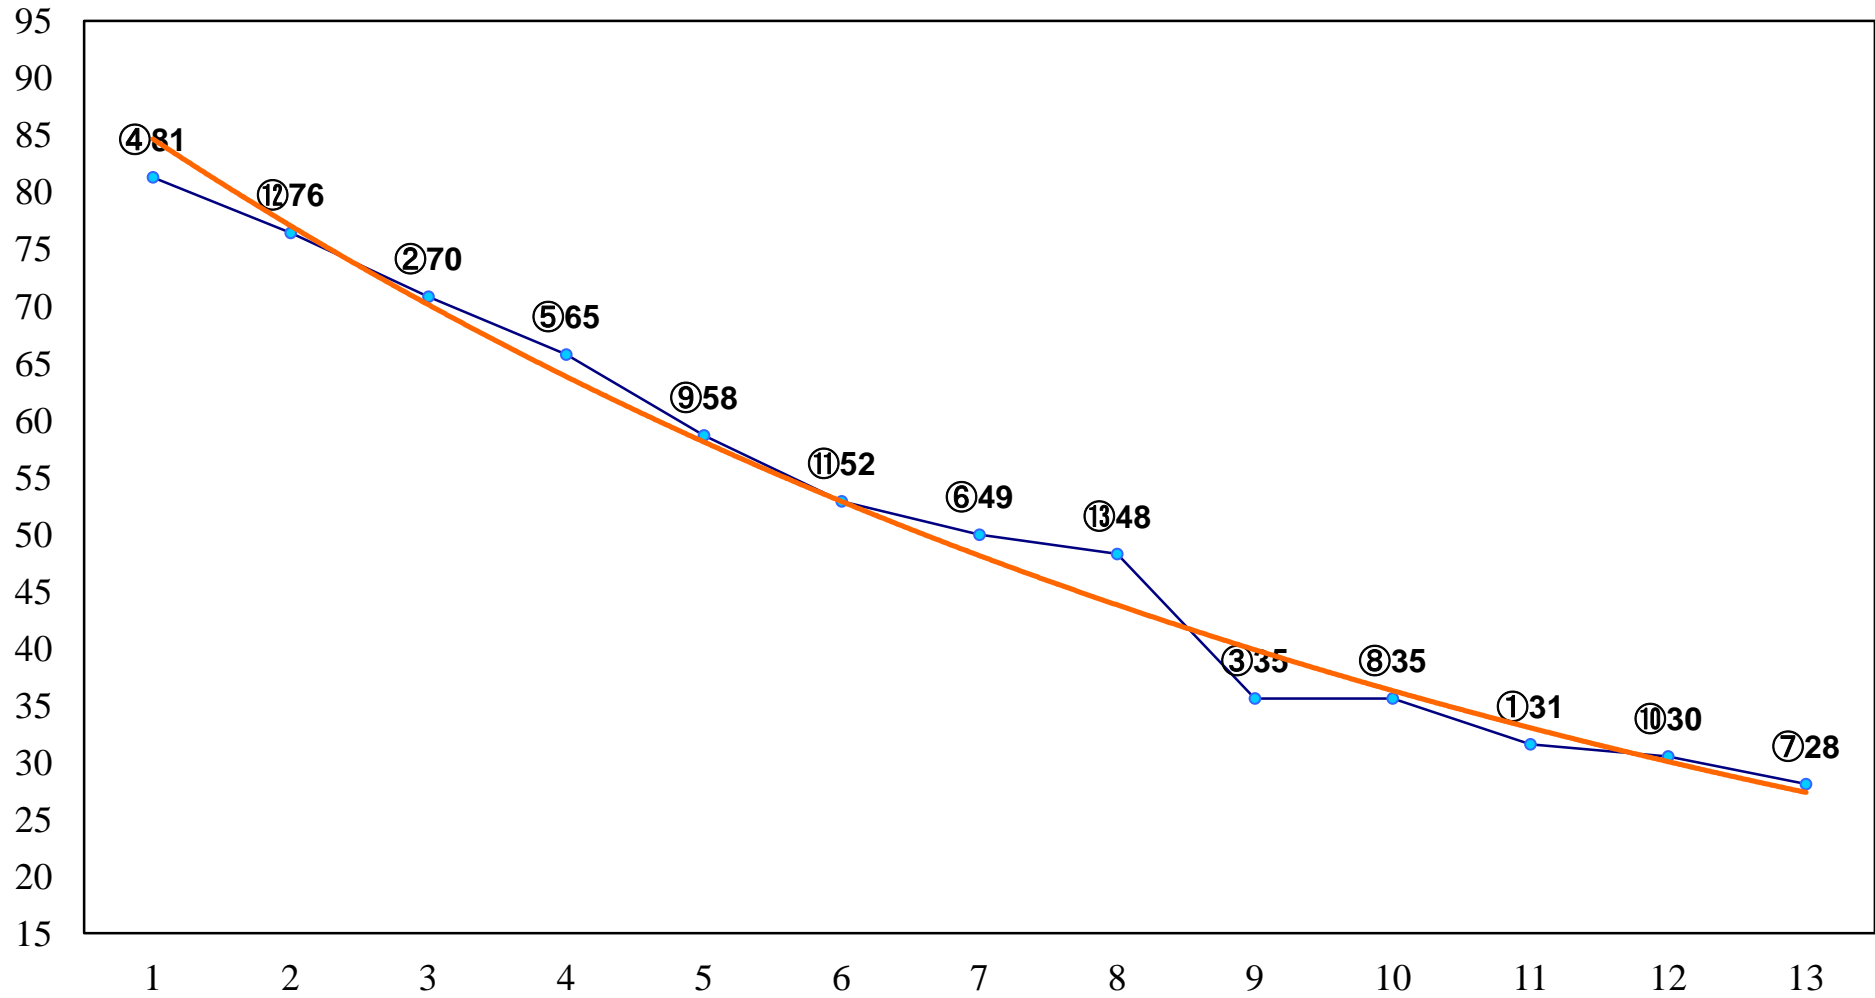

2015年11月27日(金) 大井競馬 6R 17:30
C2十六C3一 右1600m

2015年11月27日(金) 大井競馬 7R 18:00
C2十四 十五 右1200m

2015年11月27日(金) 大井競馬 8R 18:30
C2十四 十五 右1600m

2015年11月27日(金) 大井競馬 9R 19:05
B3五 右1200m

2015年11月27日(金) 大井競馬 10R 19:40
おおいぬ座特別C2一選抜 右1800m