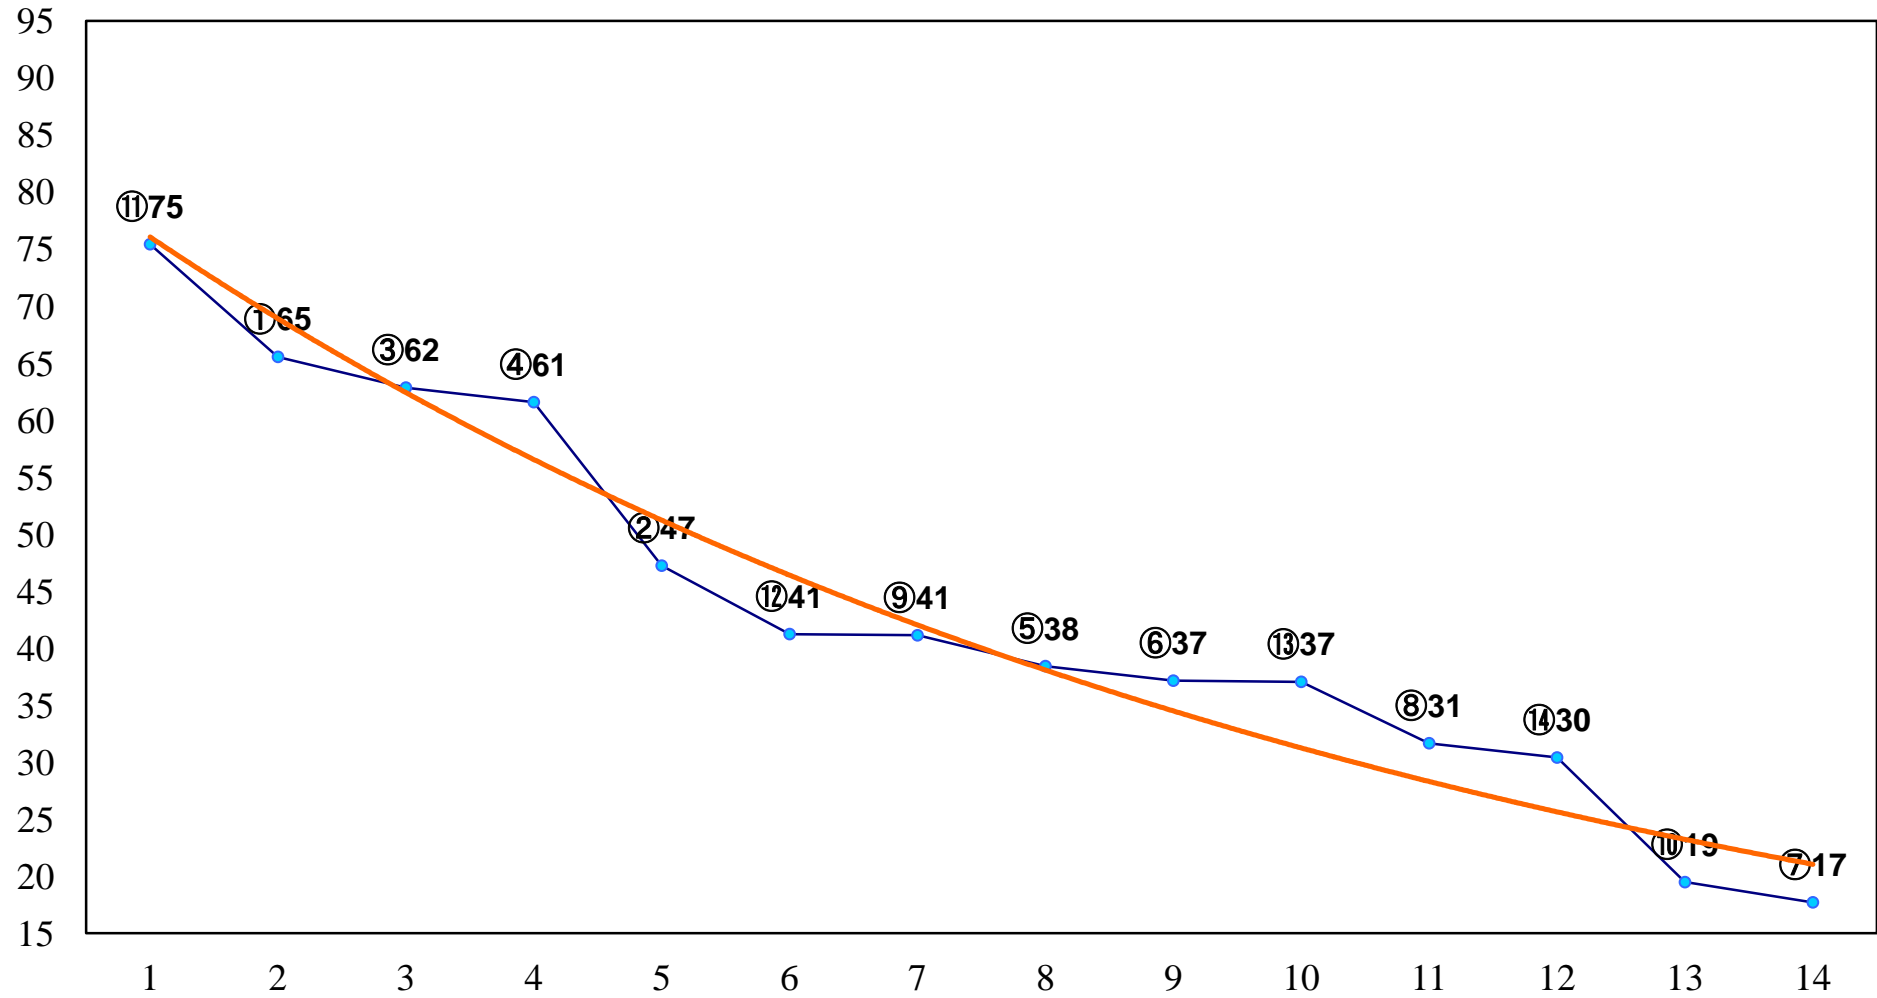

2015年11月27日(金) 大井競馬 6R 17:30
C2十六C3一 右1600m

2015年11月27日(金) 大井競馬 7R 18:00
C2十四 十五 右1200m

2015年11月27日(金) 大井競馬 8R 18:30
C2十四 十五 右1600m

2015年11月27日(金) 大井競馬 9R 19:05
B3五 右1200m

2015年11月27日(金) 大井競馬 10R 19:40
おおいぬ座特別C2一選抜 右1800m