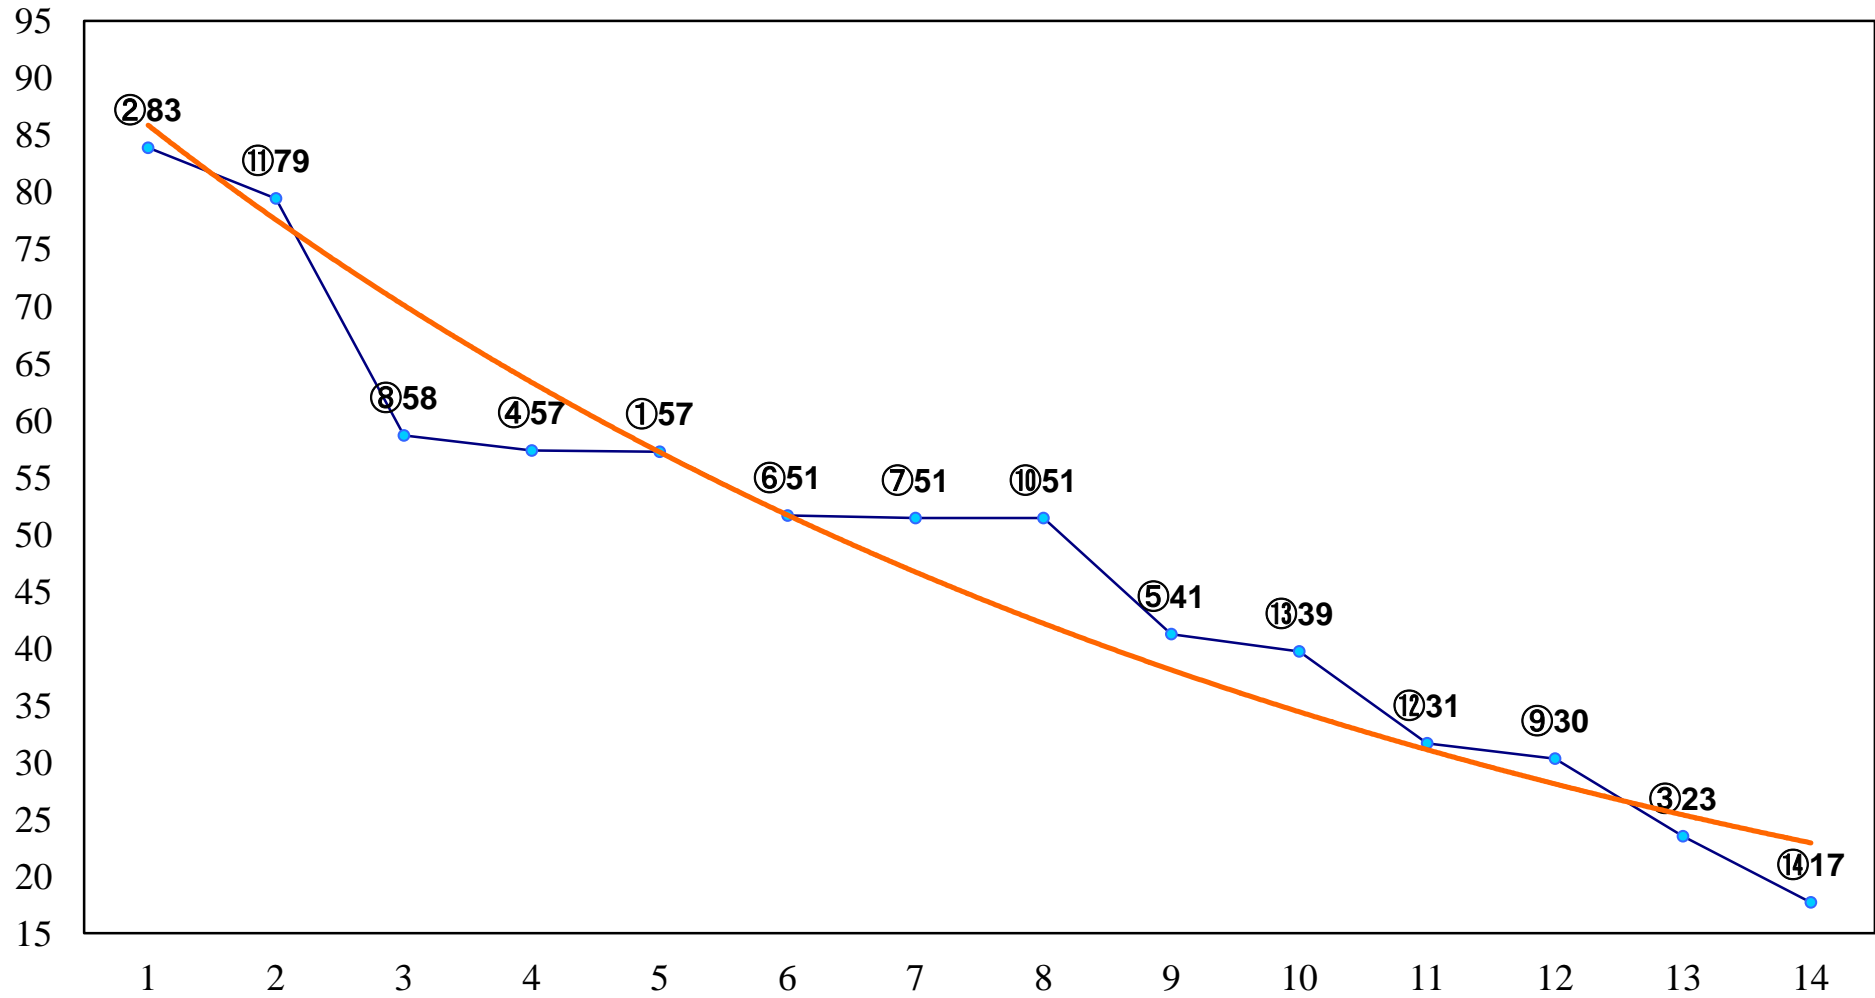

2015年11月27日(金) 大井競馬 1R 15:00
2歳新馬 右1400m

2015年11月27日(金) 大井競馬 2R 15:30
2歳265万円以下 右1200m

2015年11月27日(金) 大井競馬 3R 16:00
2歳265万円以下 右1600m

2015年11月27日(金) 大井競馬 4R 16:30
3歳160万円以下 右1400m

2015年11月27日(金) 大井競馬 5R 17:00
C2十六C3一 右1200m

2015年11月27日(金) 大井競馬 6R 17:30
C2十六C3一 右1600m

2015年11月27日(金) 大井競馬 7R 18:00
C2十四 十五 右1200m

2015年11月27日(金) 大井競馬 8R 18:30
C2十四 十五 右1600m

2015年11月27日(金) 大井競馬 9R 19:05
B3五 右1200m

2015年11月27日(金) 大井競馬 10R 19:40
おおいぬ座特別C2一選抜 右1800m