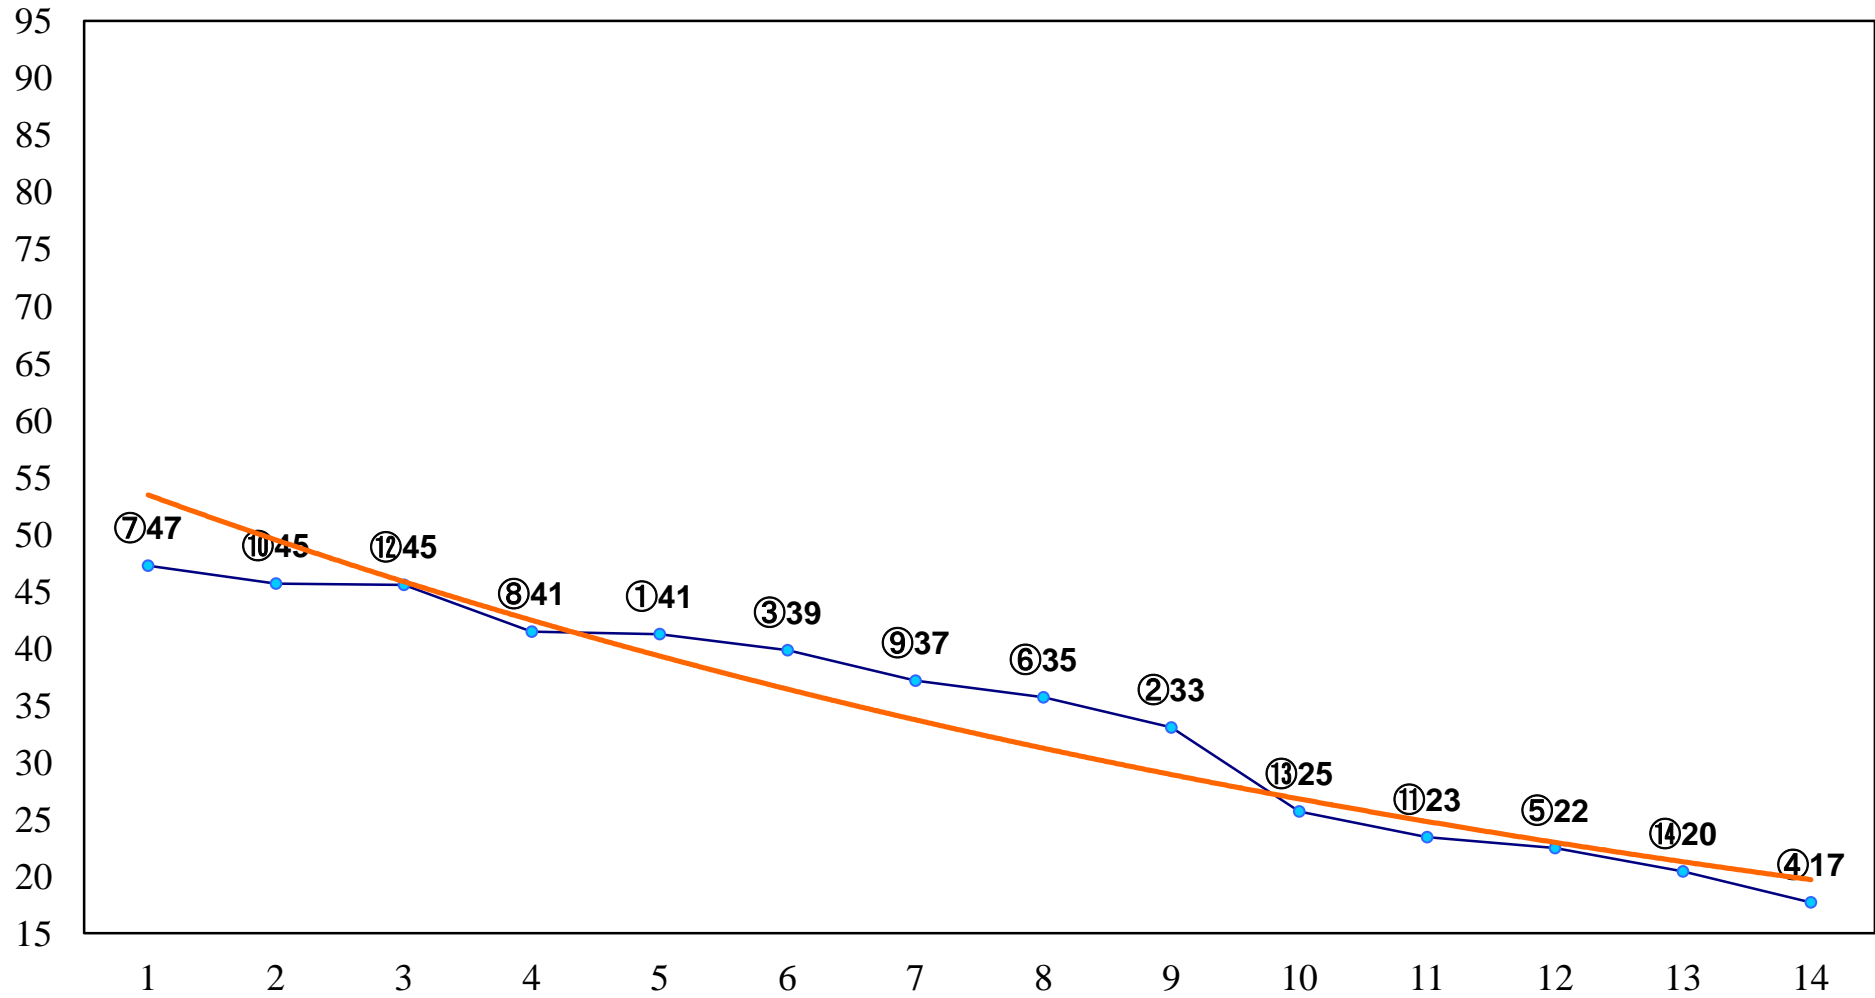

2015年11月27日(金) 大井競馬 1R 15:00
2歳新馬 右1400m

2015年11月27日(金) 大井競馬 2R 15:30
2歳265万円以下 右1200m

2015年11月27日(金) 大井競馬 3R 16:00
2歳265万円以下 右1600m

2015年11月27日(金) 大井競馬 4R 16:30
3歳160万円以下 右1400m

2015年11月27日(金) 大井競馬 5R 17:00
C2十六C3一 右1200m

2015年11月27日(金) 大井競馬 6R 17:30
C2十六C3一 右1600m

2015年11月27日(金) 大井競馬 7R 18:00
C2十四 十五 右1200m

2015年11月27日(金) 大井競馬 8R 18:30
C2十四 十五 右1600m

2015年11月27日(金) 大井競馬 9R 19:05
B3五 右1200m

2015年11月27日(金) 大井競馬 10R 19:40
おおいぬ座特別C2一選抜 右1800m