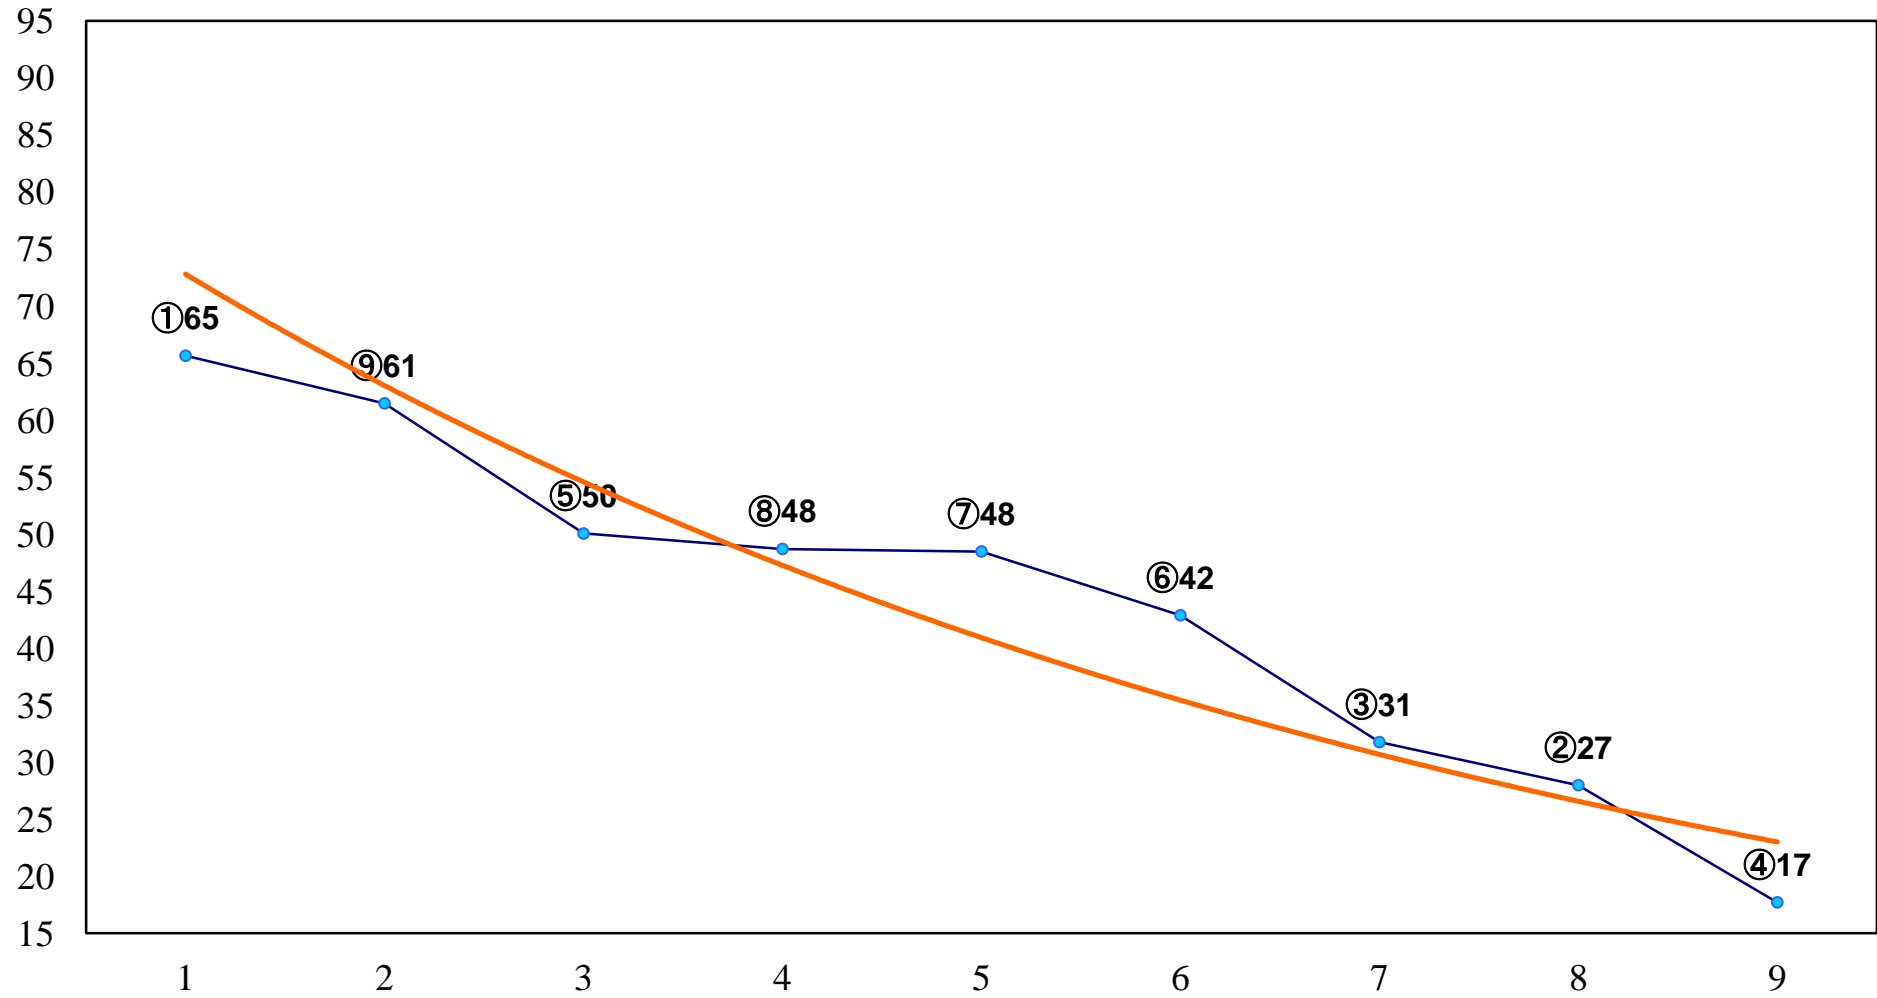

2015年12月02日(水) 浦和競馬 1R 10:20
2歳四 左1400m

2015年12月02日(水) 浦和競馬 2R 10:50
3歳四 左1400m

2015年12月02日(水) 浦和競馬 3R 11:20
C3五六 左1400m

2015年12月02日(水) 浦和競馬 4R 11:50
C3五六 左1500m

2015年12月02日(水) 浦和競馬 5R 12:25
C2八九十 左1400m

2015年12月02日(水) 浦和競馬 6R 13:00
栃木県畜産協会長賞C2八九十 左1400m