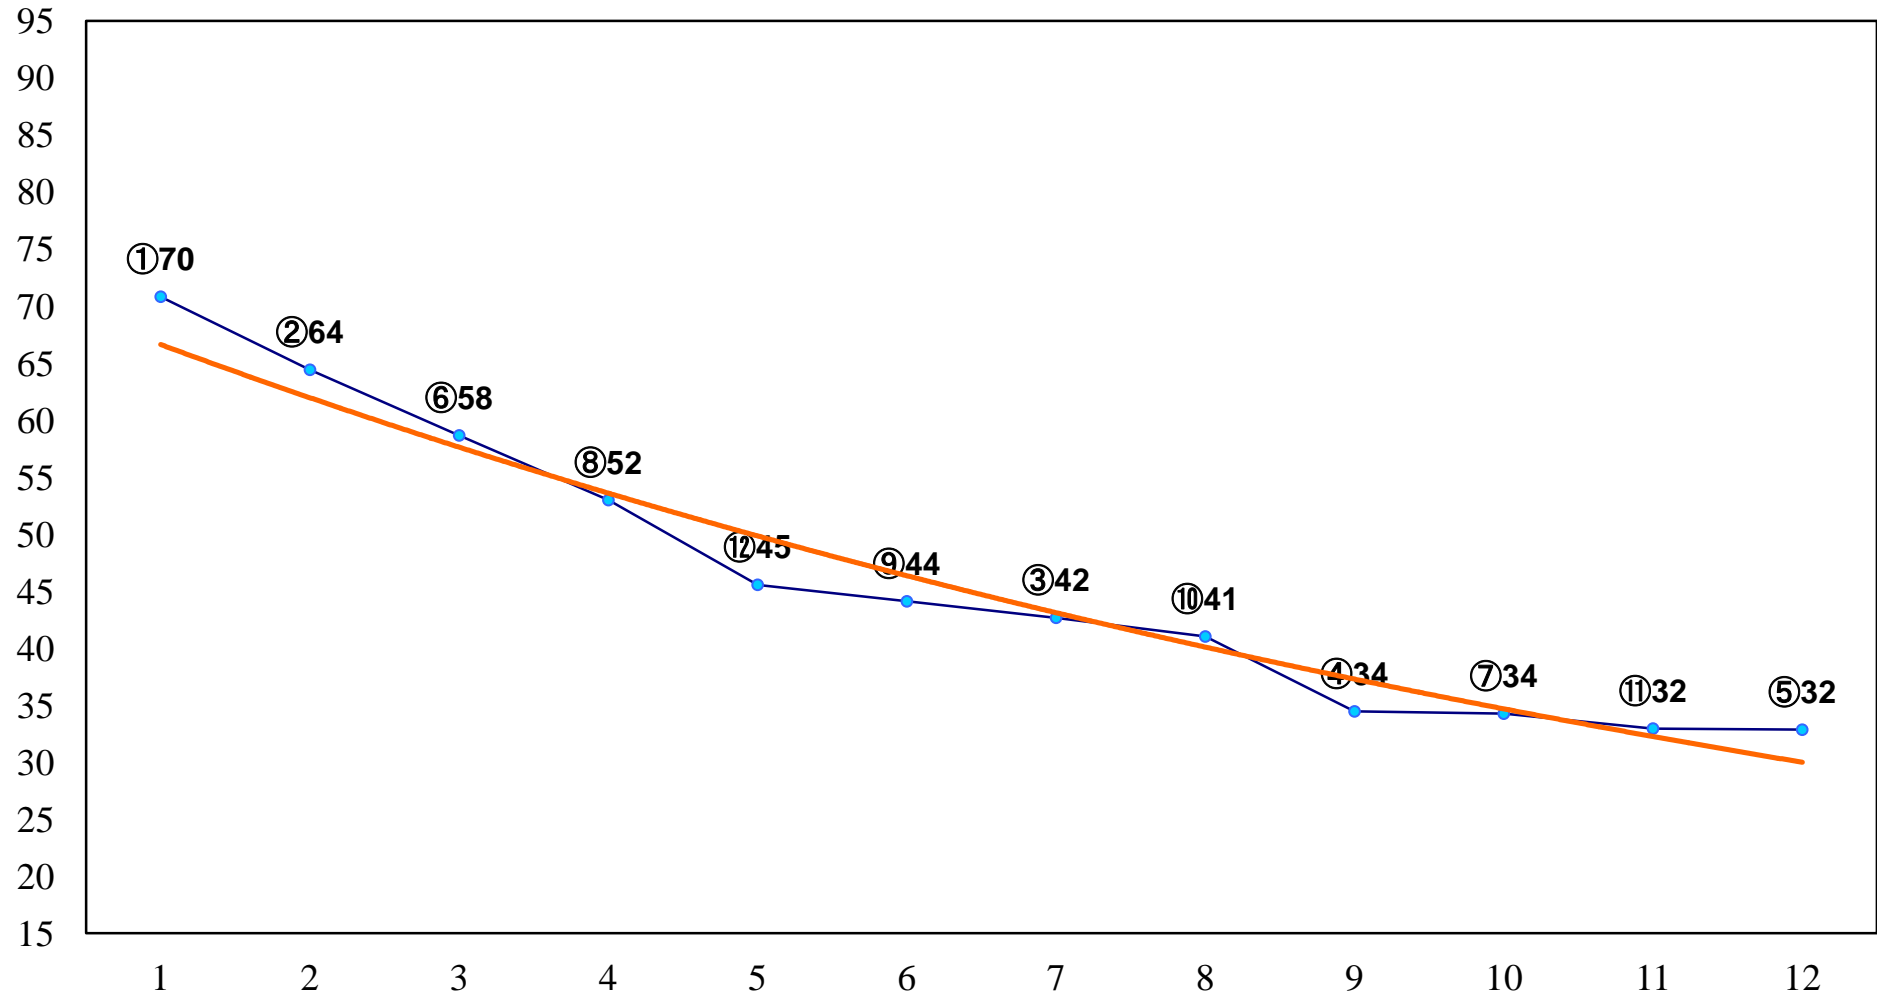

2015年12月02日(水) 浦和競馬 1R 10:20
2歳四 左1400m

2015年12月02日(水) 浦和競馬 2R 10:50
3歳四 左1400m

2015年12月02日(水) 浦和競馬 3R 11:20
C3五六 左1400m

2015年12月02日(水) 浦和競馬 4R 11:50
C3五六 左1500m

2015年12月02日(水) 浦和競馬 5R 12:25
C2八九十 左1400m

2015年12月02日(水) 浦和競馬 6R 13:00
栃木県畜産協会長賞C2八九十 左1400m