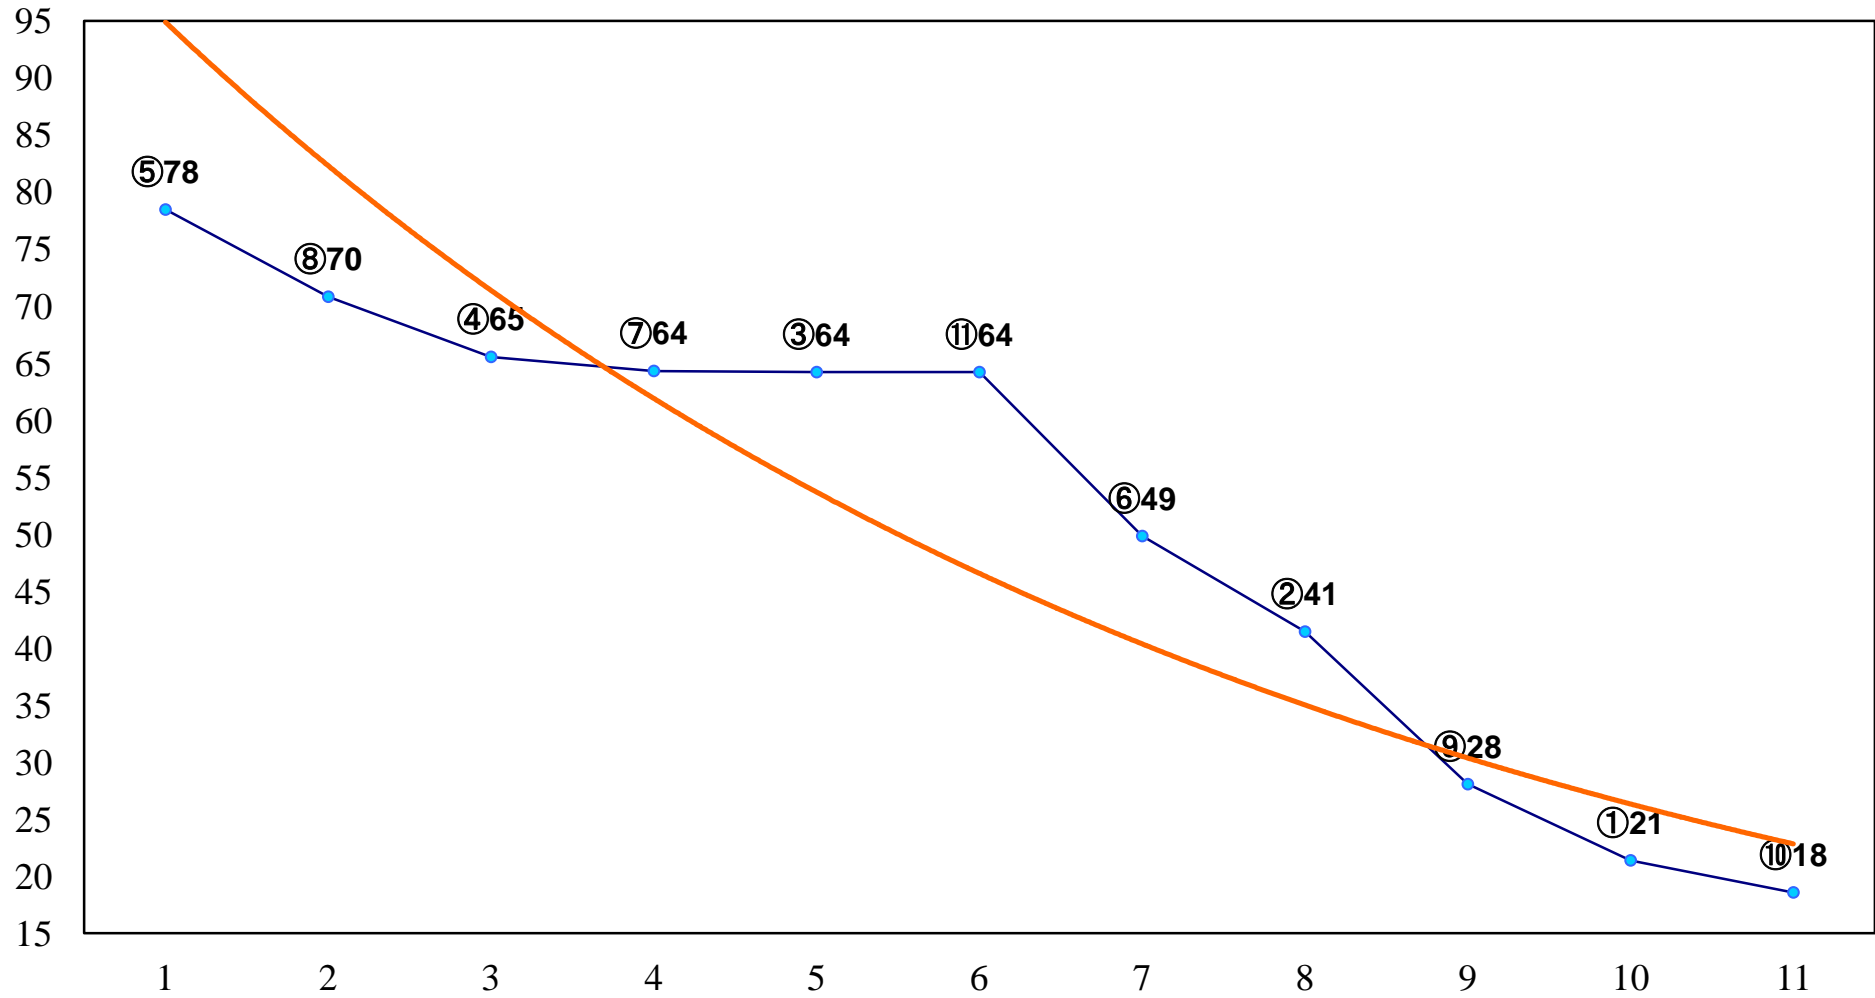

2015年12月02日(水) 浦和競馬 10R 15:25
浦和記念JpnII 左2000m