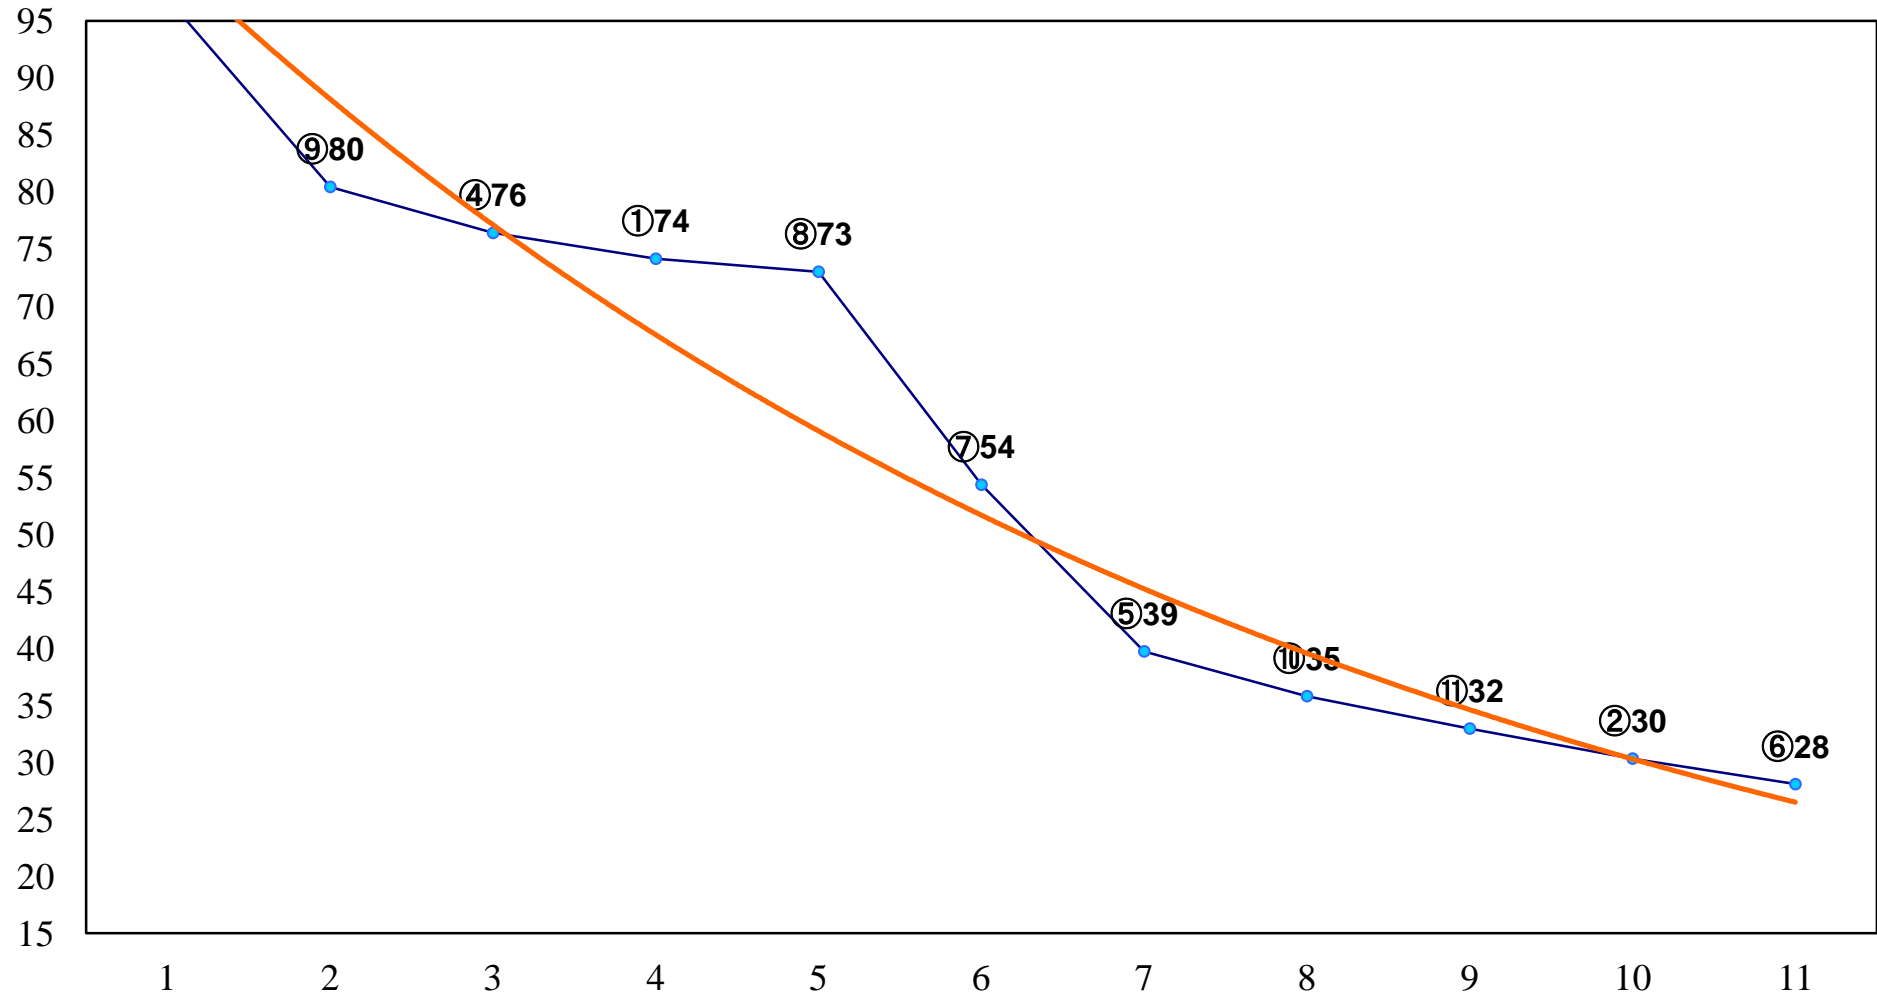

2015年12月02日(水) 浦和競馬 1R 10:20
2歳四 左1400m

2015年12月02日(水) 浦和競馬 2R 10:50
3歳四 左1400m

2015年12月02日(水) 浦和競馬 3R 11:20
C3五六 左1400m

2015年12月02日(水) 浦和競馬 4R 11:50
C3五六 左1500m

2015年12月02日(水) 浦和競馬 5R 12:25
C2八九十 左1400m

2015年12月02日(水) 浦和競馬 6R 13:00
栃木県畜産協会長賞C2八九十 左1400m