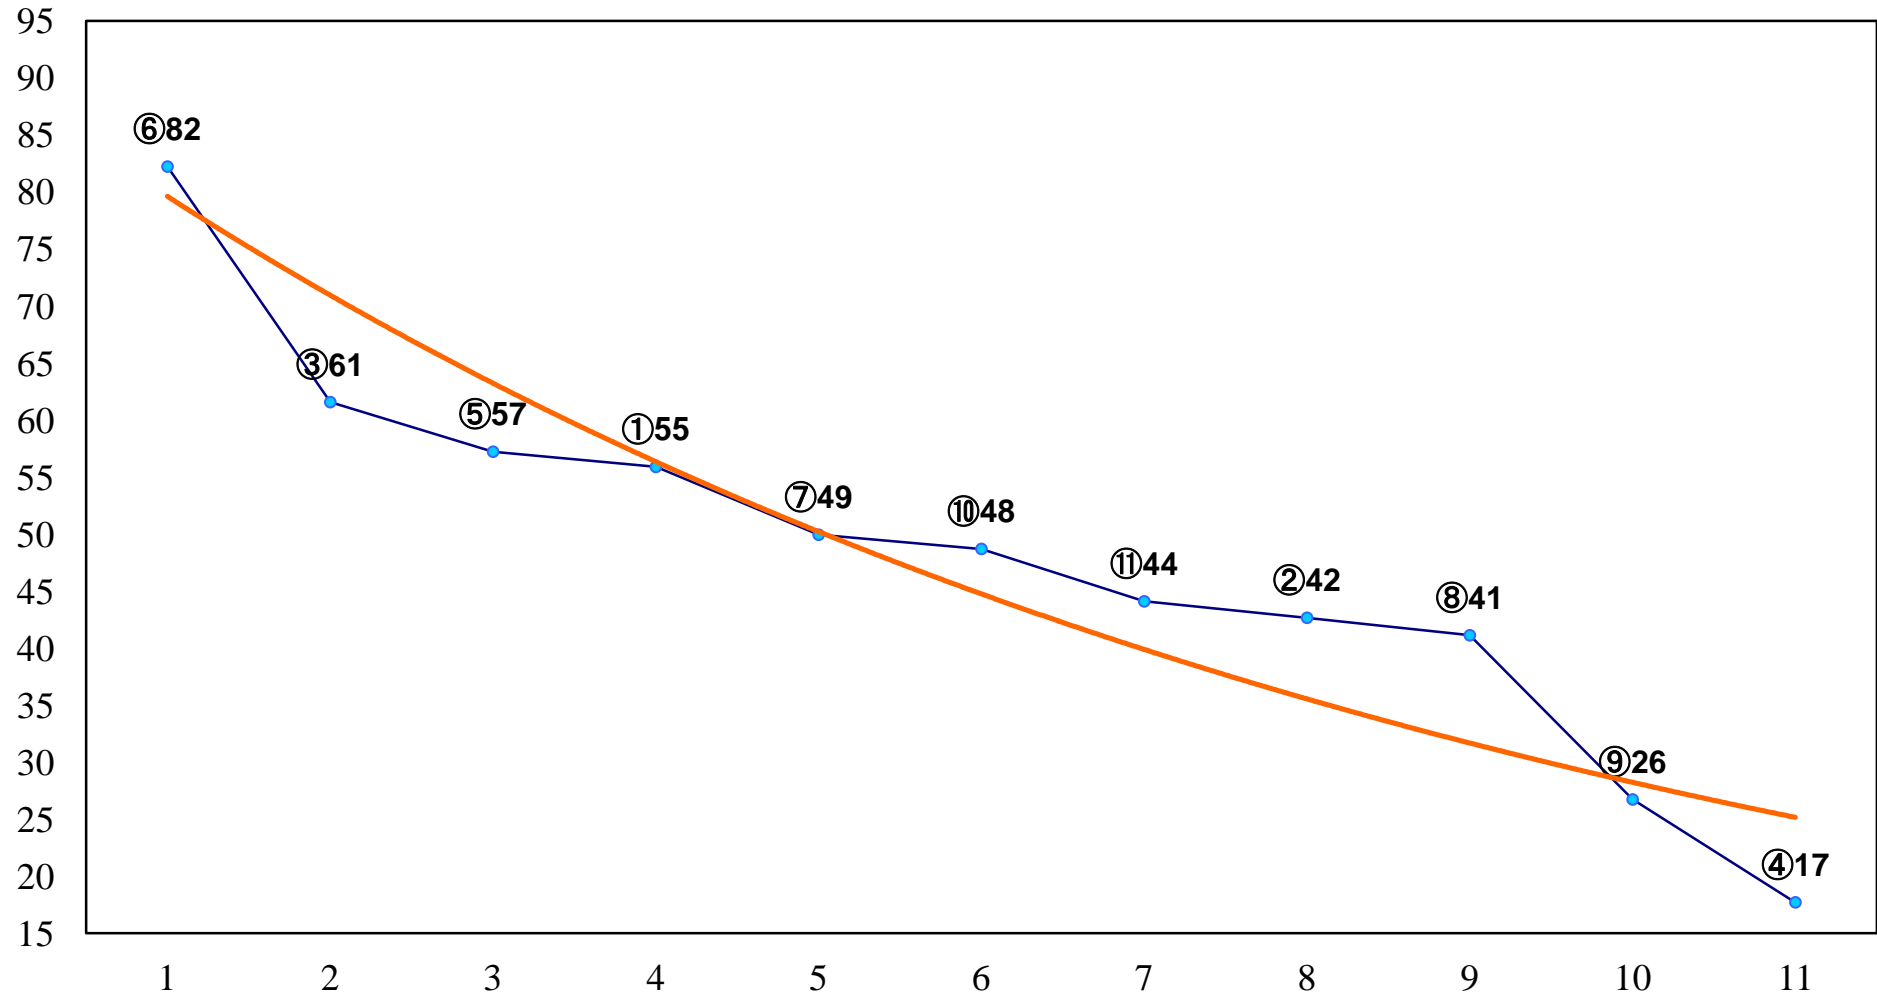

2015年12月02日(水) 浦和競馬 9R 14:45
冬菊特別C1三 左1400m