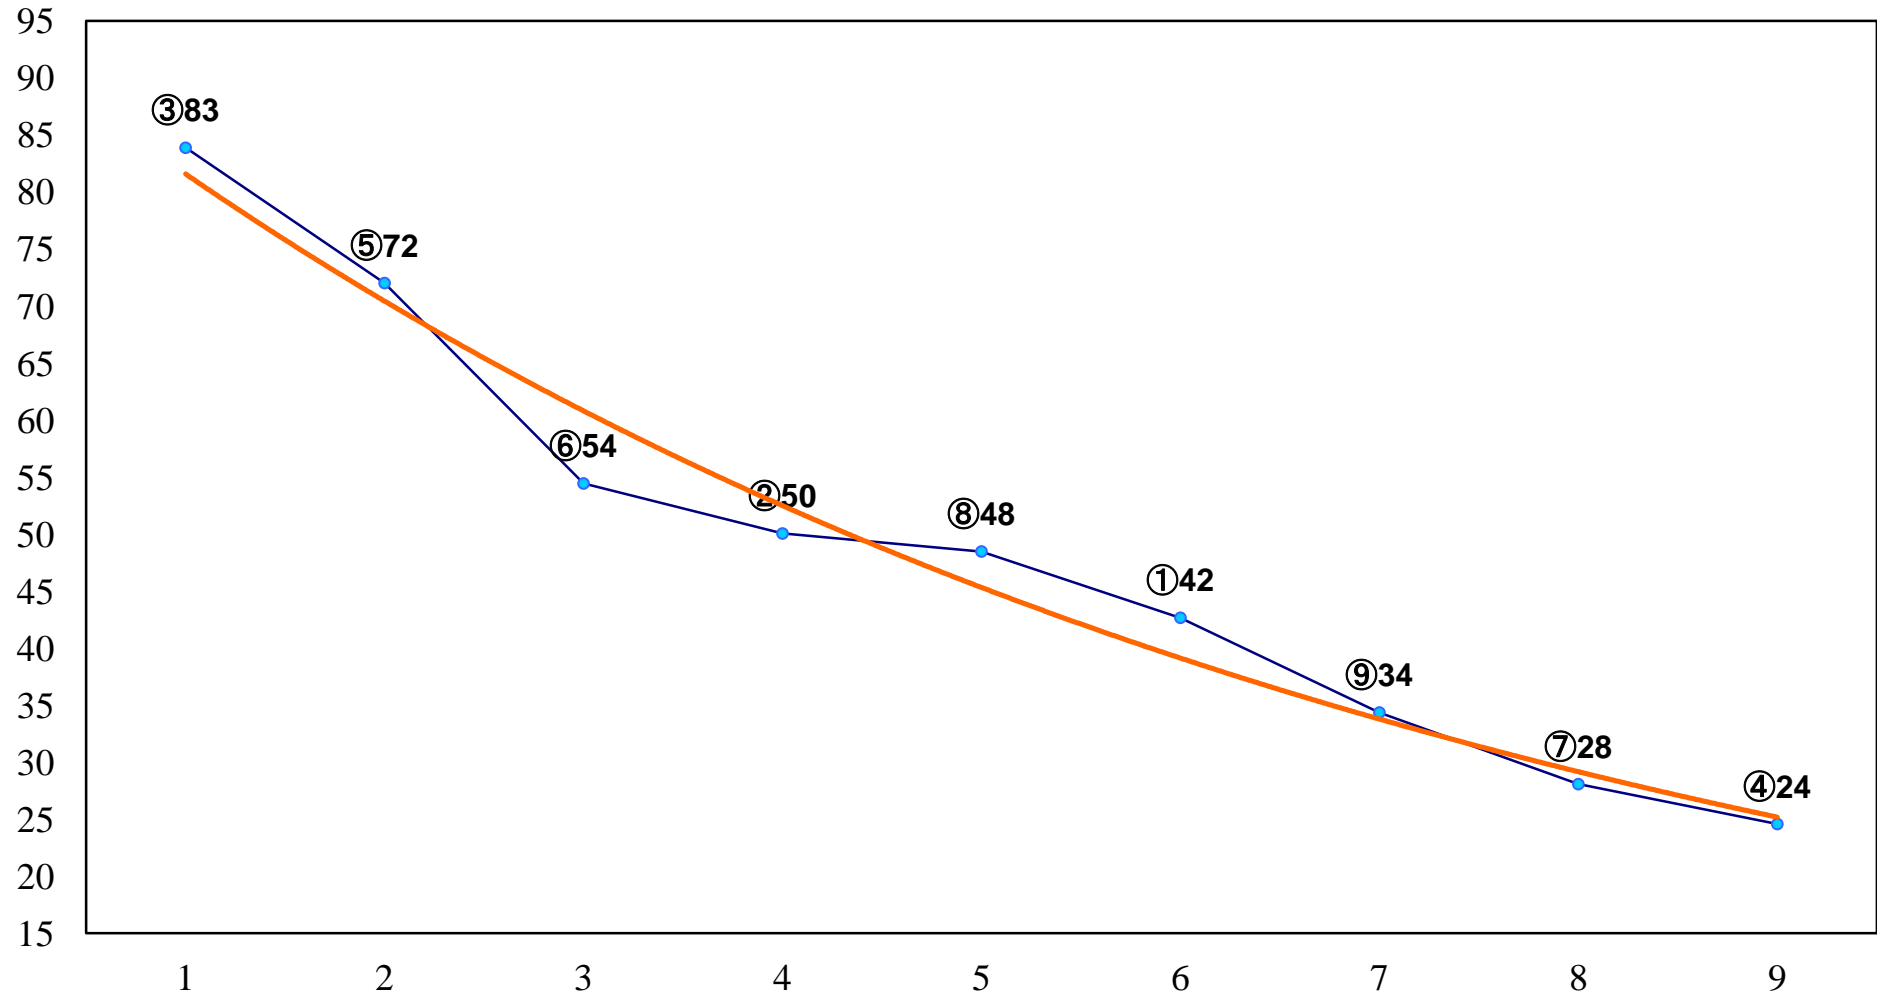

2015年12月02日(水) 浦和競馬 8R 14:10
楽天競馬賞C2三 左1500m