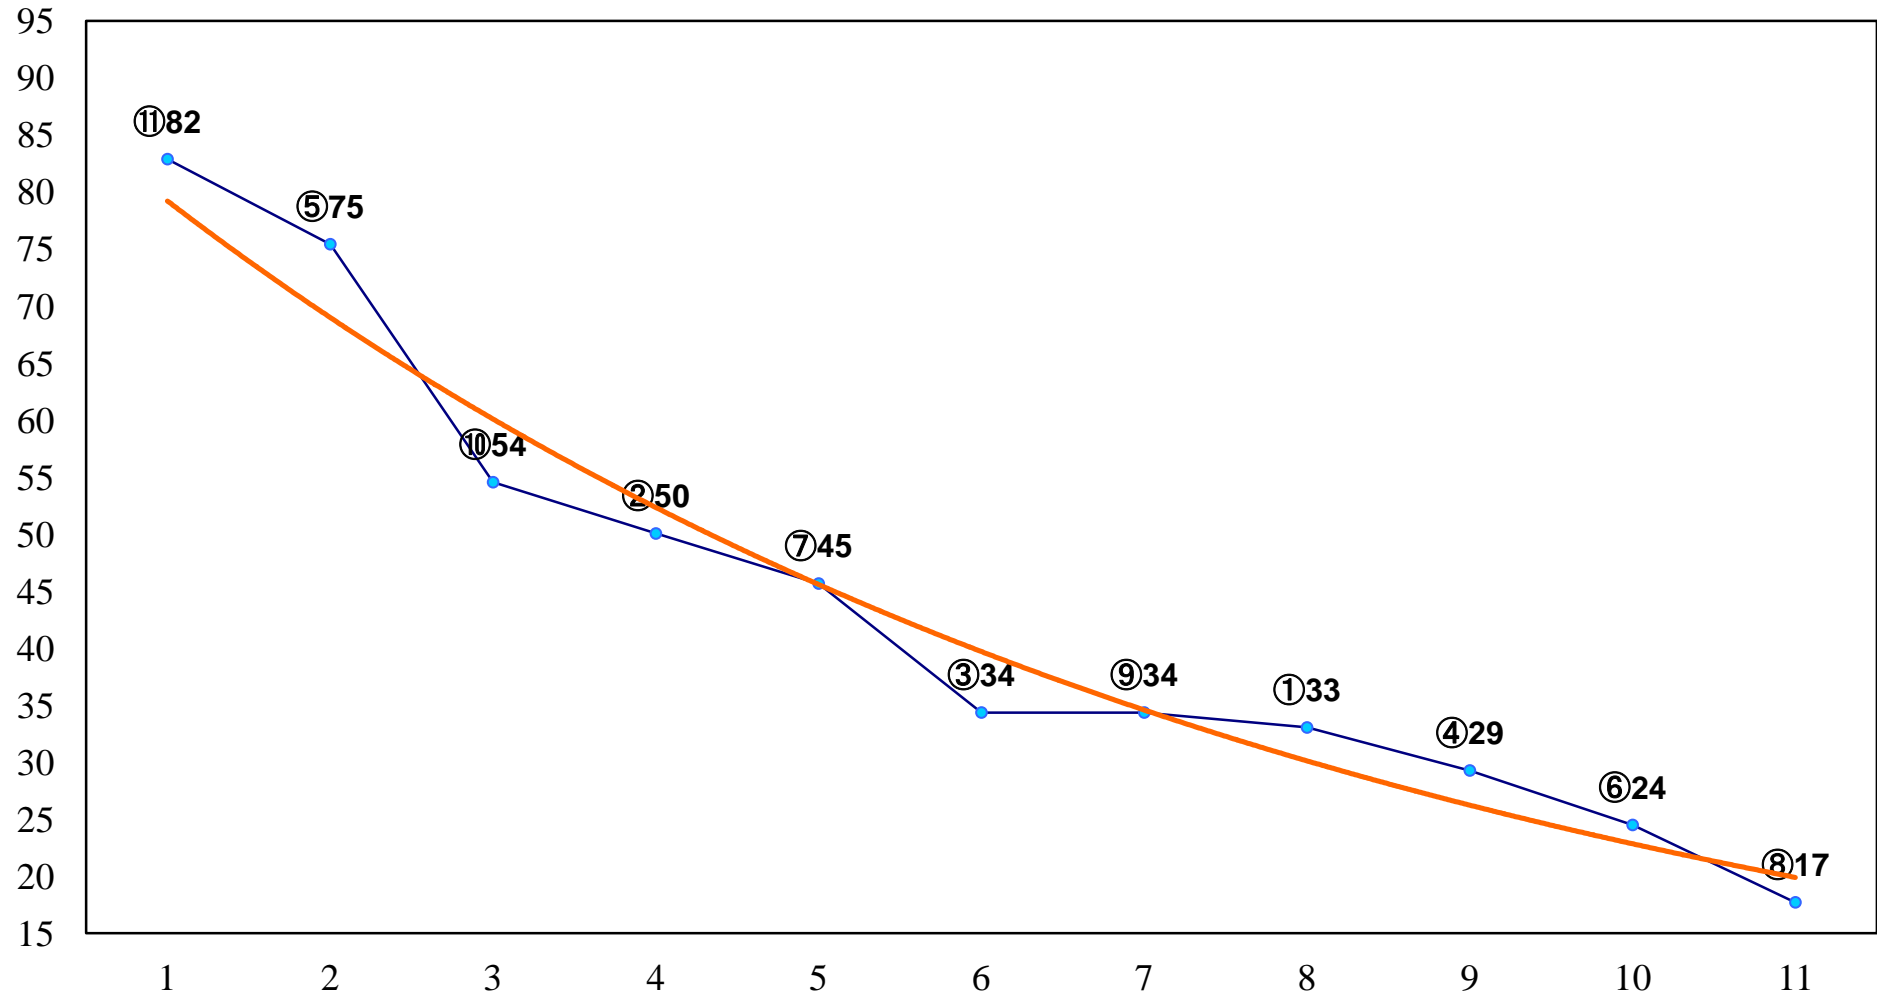

2015年12月02日(水) 浦和競馬 1R 10:20
2歳四 左1400m

2015年12月02日(水) 浦和競馬 2R 10:50
3歳四 左1400m

2015年12月02日(水) 浦和競馬 3R 11:20
C3五六 左1400m

2015年12月02日(水) 浦和競馬 4R 11:50
C3五六 左1500m

2015年12月02日(水) 浦和競馬 5R 12:25
C2八九十 左1400m

2015年12月02日(水) 浦和競馬 6R 13:00
栃木県畜産協会長賞C2八九十 左1400m