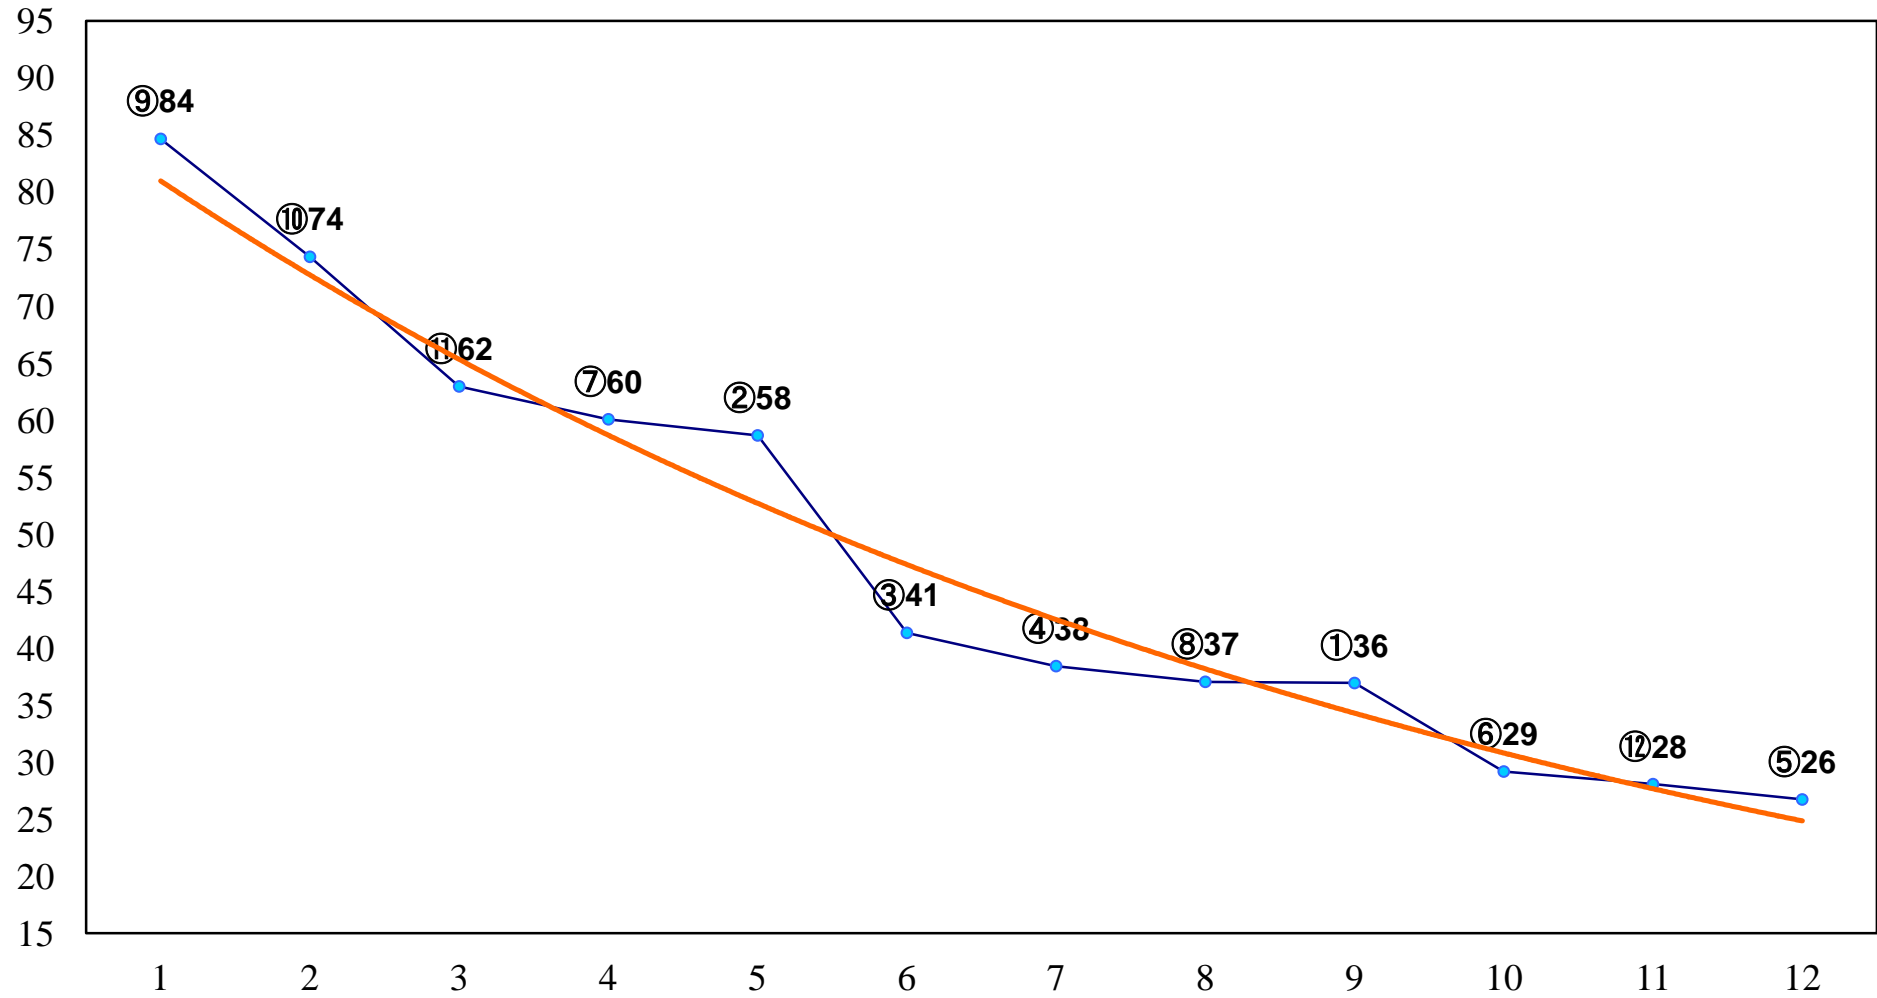

2015年12月02日(水) 浦和競馬 1R 10:20
2歳四 左1400m

2015年12月02日(水) 浦和競馬 2R 10:50
3歳四 左1400m

2015年12月02日(水) 浦和競馬 3R 11:20
C3五六 左1400m

2015年12月02日(水) 浦和競馬 4R 11:50
C3五六 左1500m

2015年12月02日(水) 浦和競馬 5R 12:25
C2八九十 左1400m

2015年12月02日(水) 浦和競馬 6R 13:00
栃木県畜産協会長賞C2八九十 左1400m