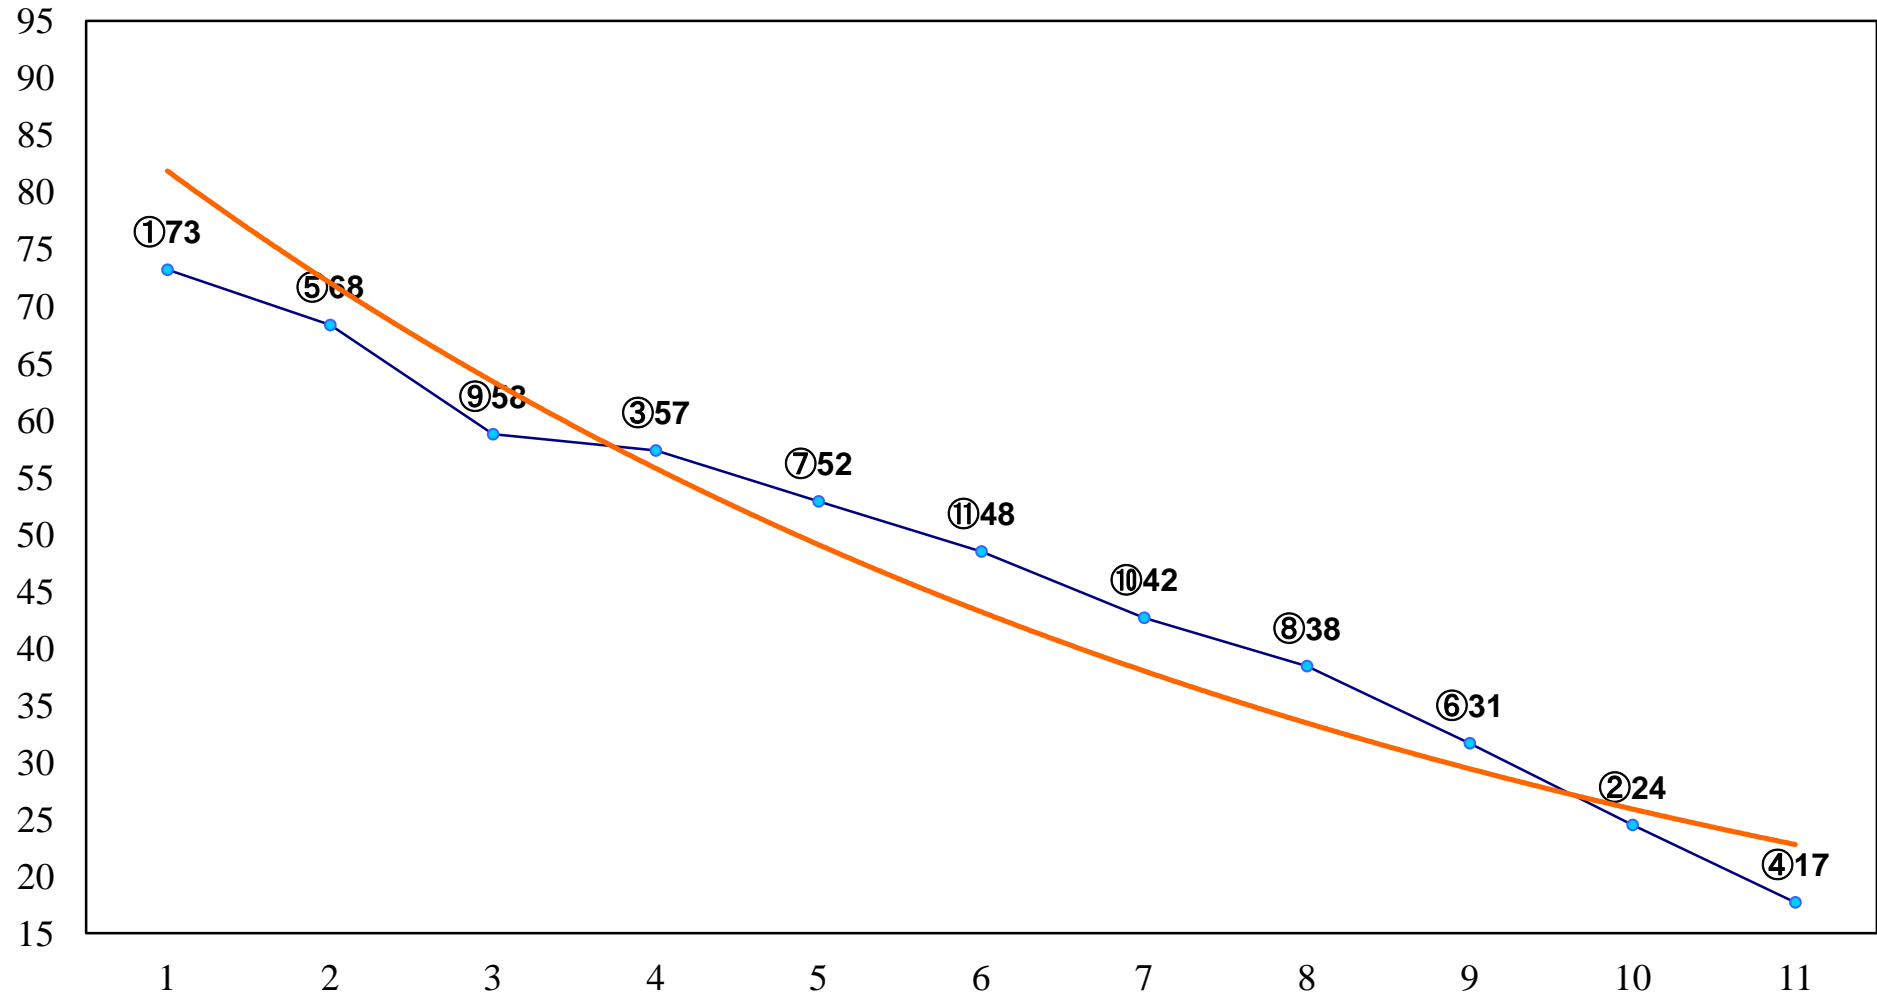

2015年12月02日(水) 浦和競馬 1R 10:20
2歳四 左1400m

2015年12月02日(水) 浦和競馬 2R 10:50
3歳四 左1400m

2015年12月02日(水) 浦和競馬 3R 11:20
C3五六 左1400m

2015年12月02日(水) 浦和競馬 4R 11:50
C3五六 左1500m

2015年12月02日(水) 浦和競馬 5R 12:25
C2八九十 左1400m

2015年12月02日(水) 浦和競馬 6R 13:00
栃木県畜産協会長賞C2八九十 左1400m