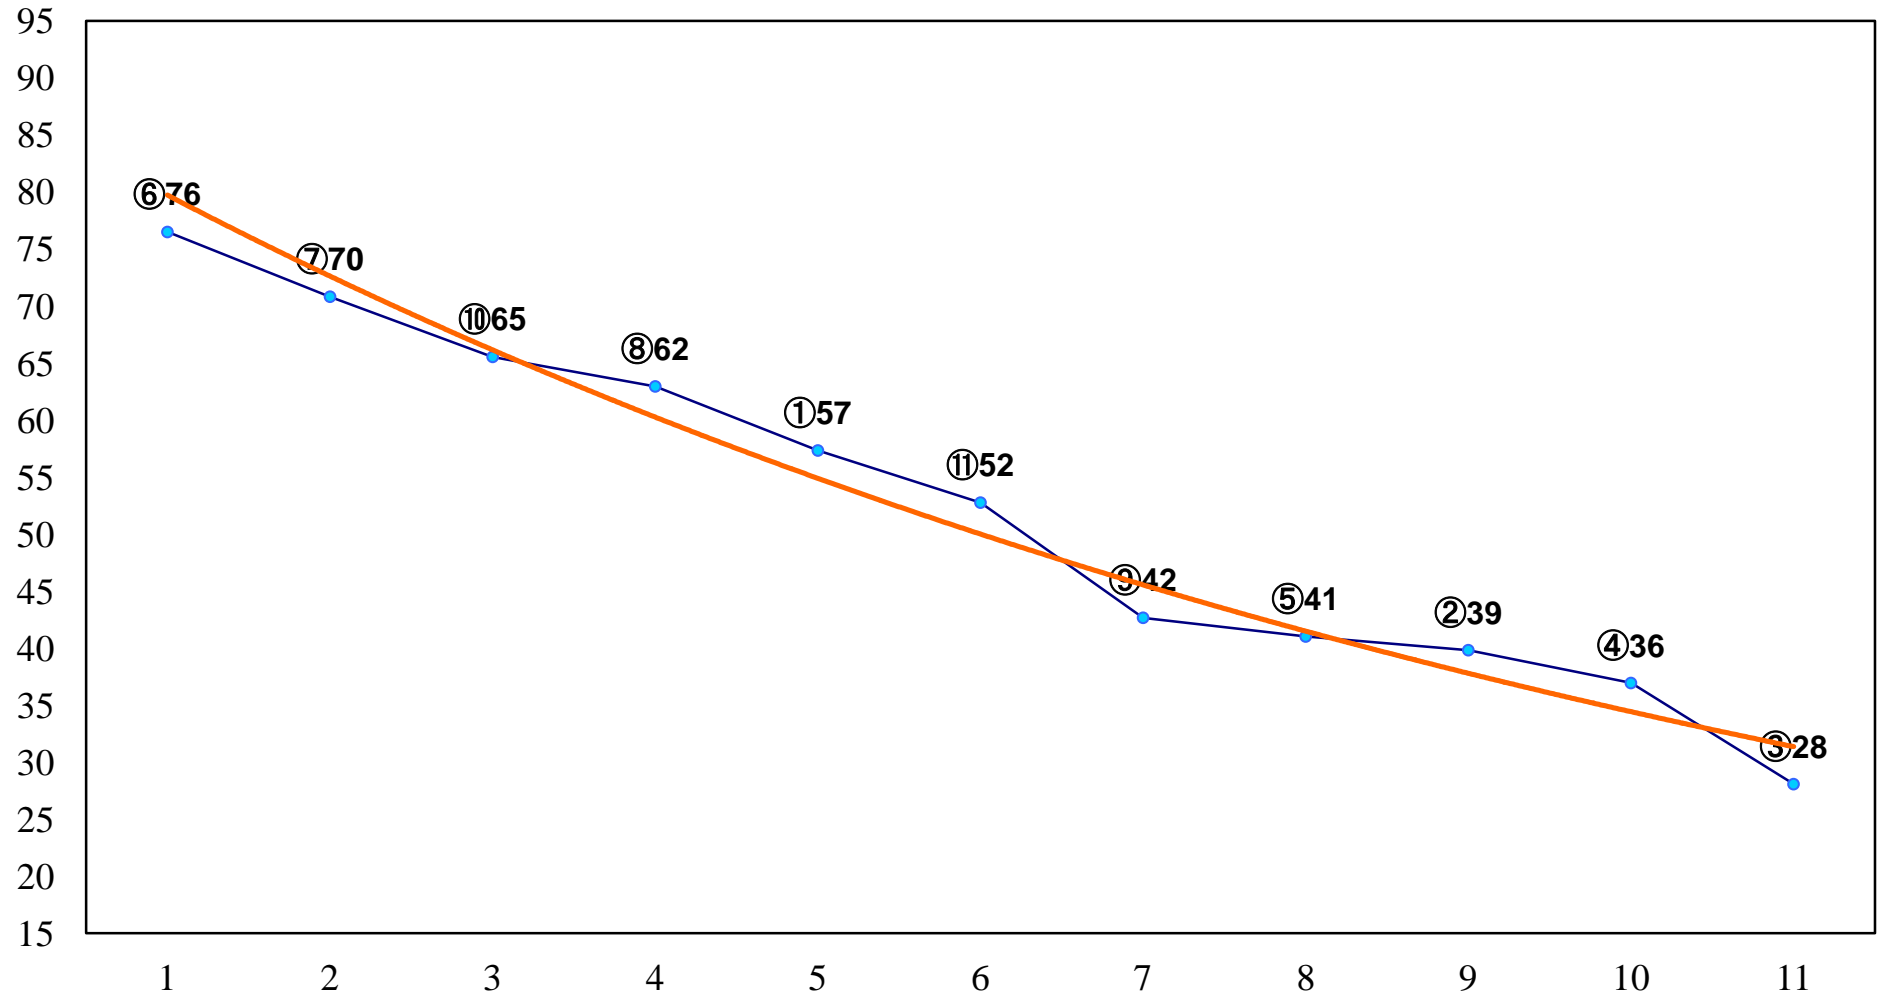

2015年12月03日(木) 浦和競馬 1R 10:20
2歳五 左1300m

2015年12月03日(木) 浦和競馬 2R 10:50
3歳五 左1400m

2015年12月03日(木) 浦和競馬 3R 11:20
C3三 四 左1400m

2015年12月03日(木) 浦和競馬 4R 11:55
C3三 四 左1500m

2015年12月03日(木) 浦和競馬 5R 12:30
C2十三 十四 左1500m