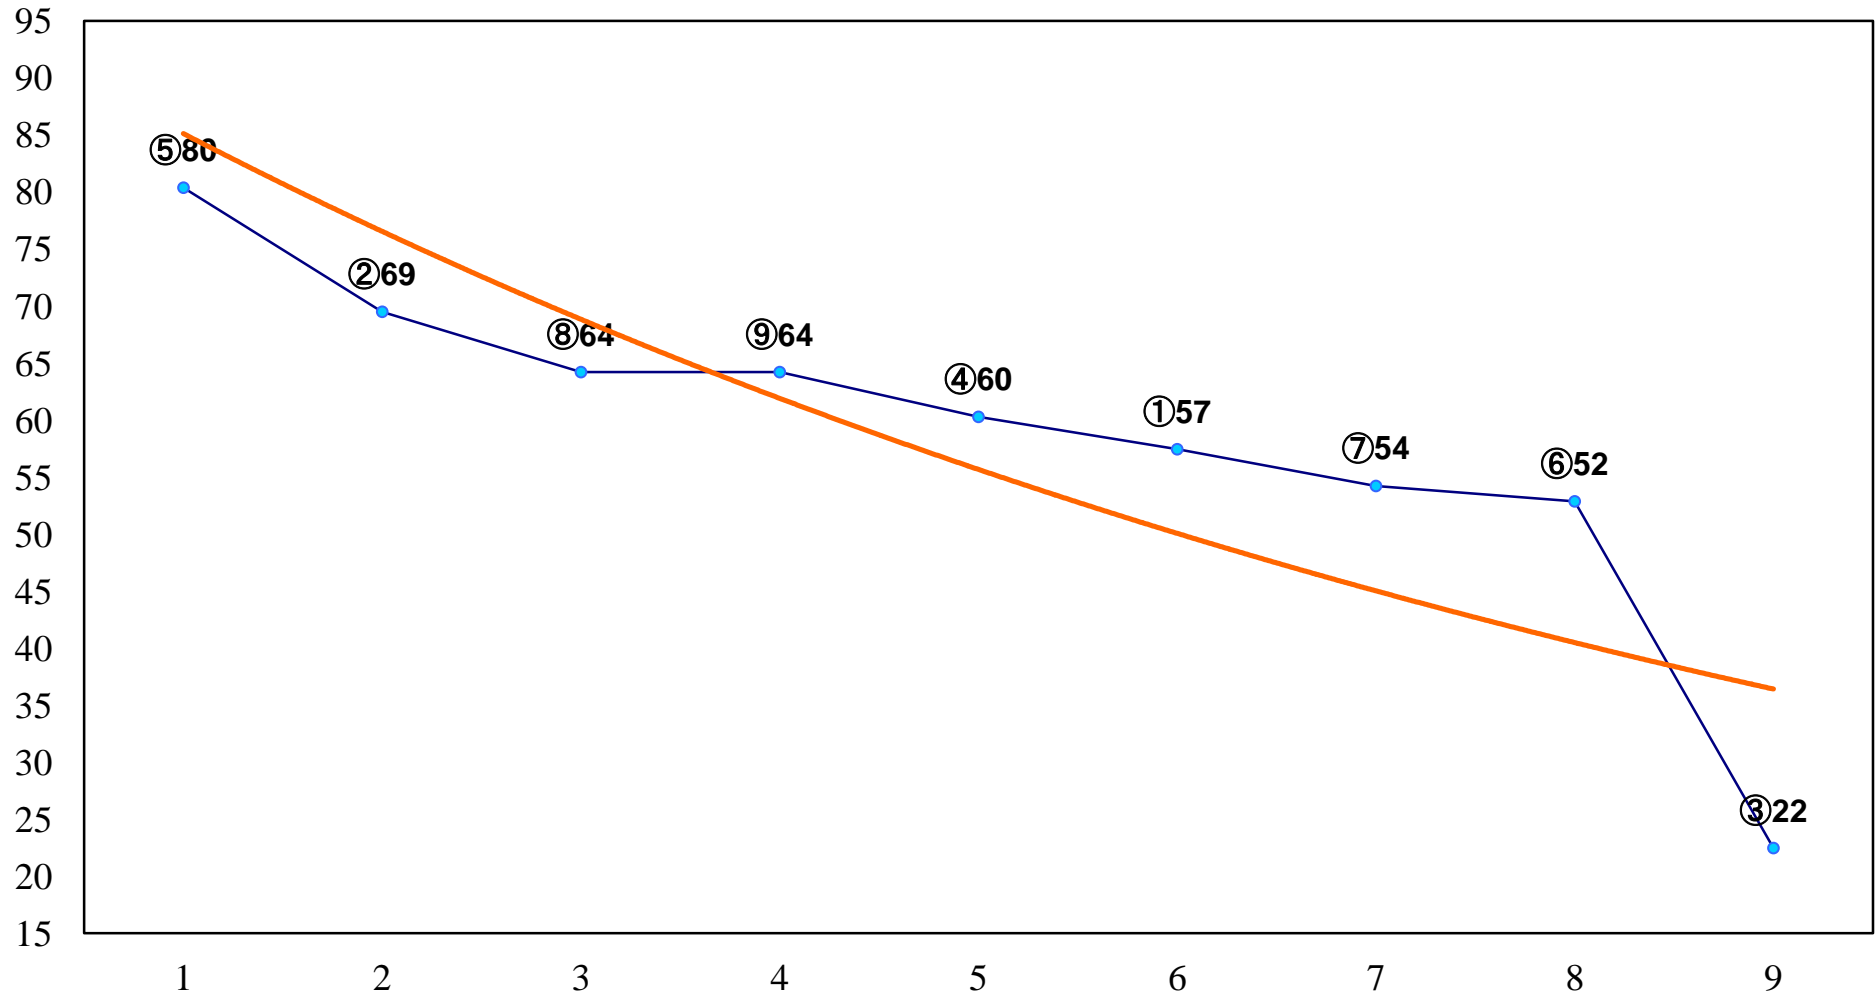

2015年12月03日(木) 浦和競馬 1R 10:20
2歳五 左1300m

2015年12月03日(木) 浦和競馬 2R 10:50
3歳五 左1400m

2015年12月03日(木) 浦和競馬 3R 11:20
C3三 四 左1400m

2015年12月03日(木) 浦和競馬 4R 11:55
C3三 四 左1500m

2015年12月03日(木) 浦和競馬 5R 12:30
C2十三 十四 左1500m