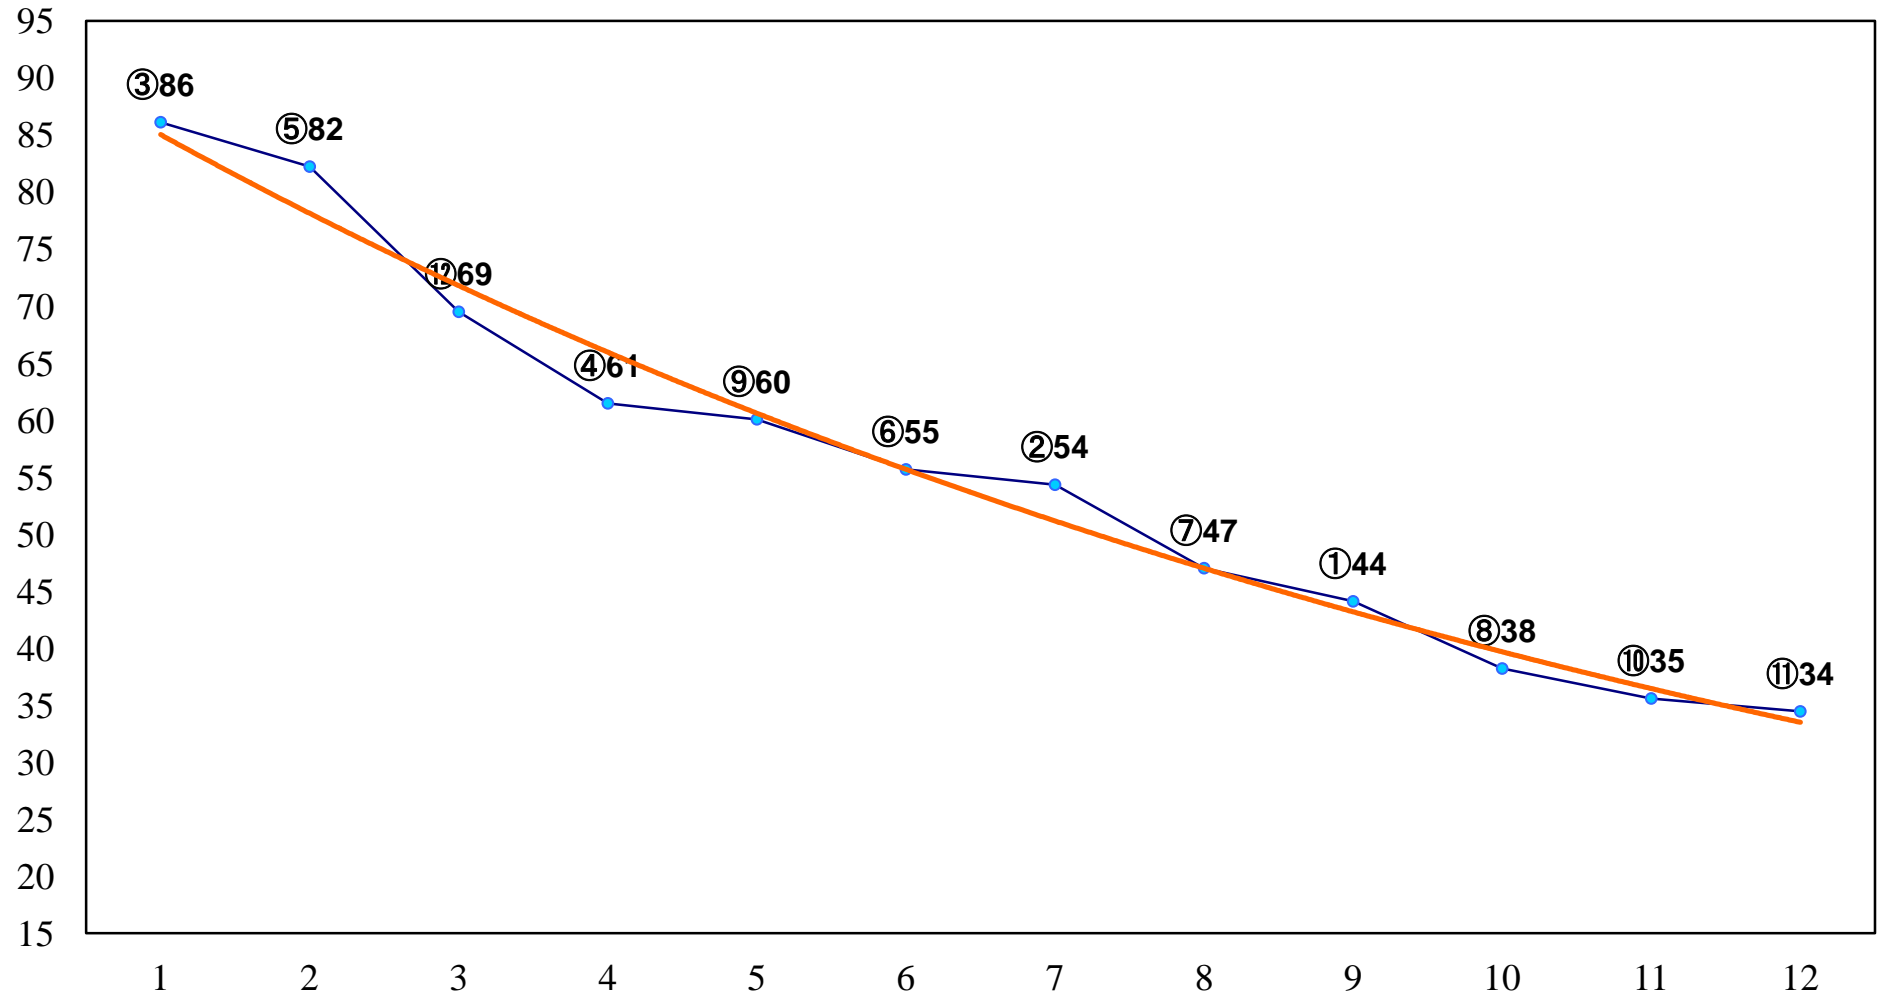

2015年12月03日(木) 浦和競馬 6R 13:05
C2十三 十四 左1400m