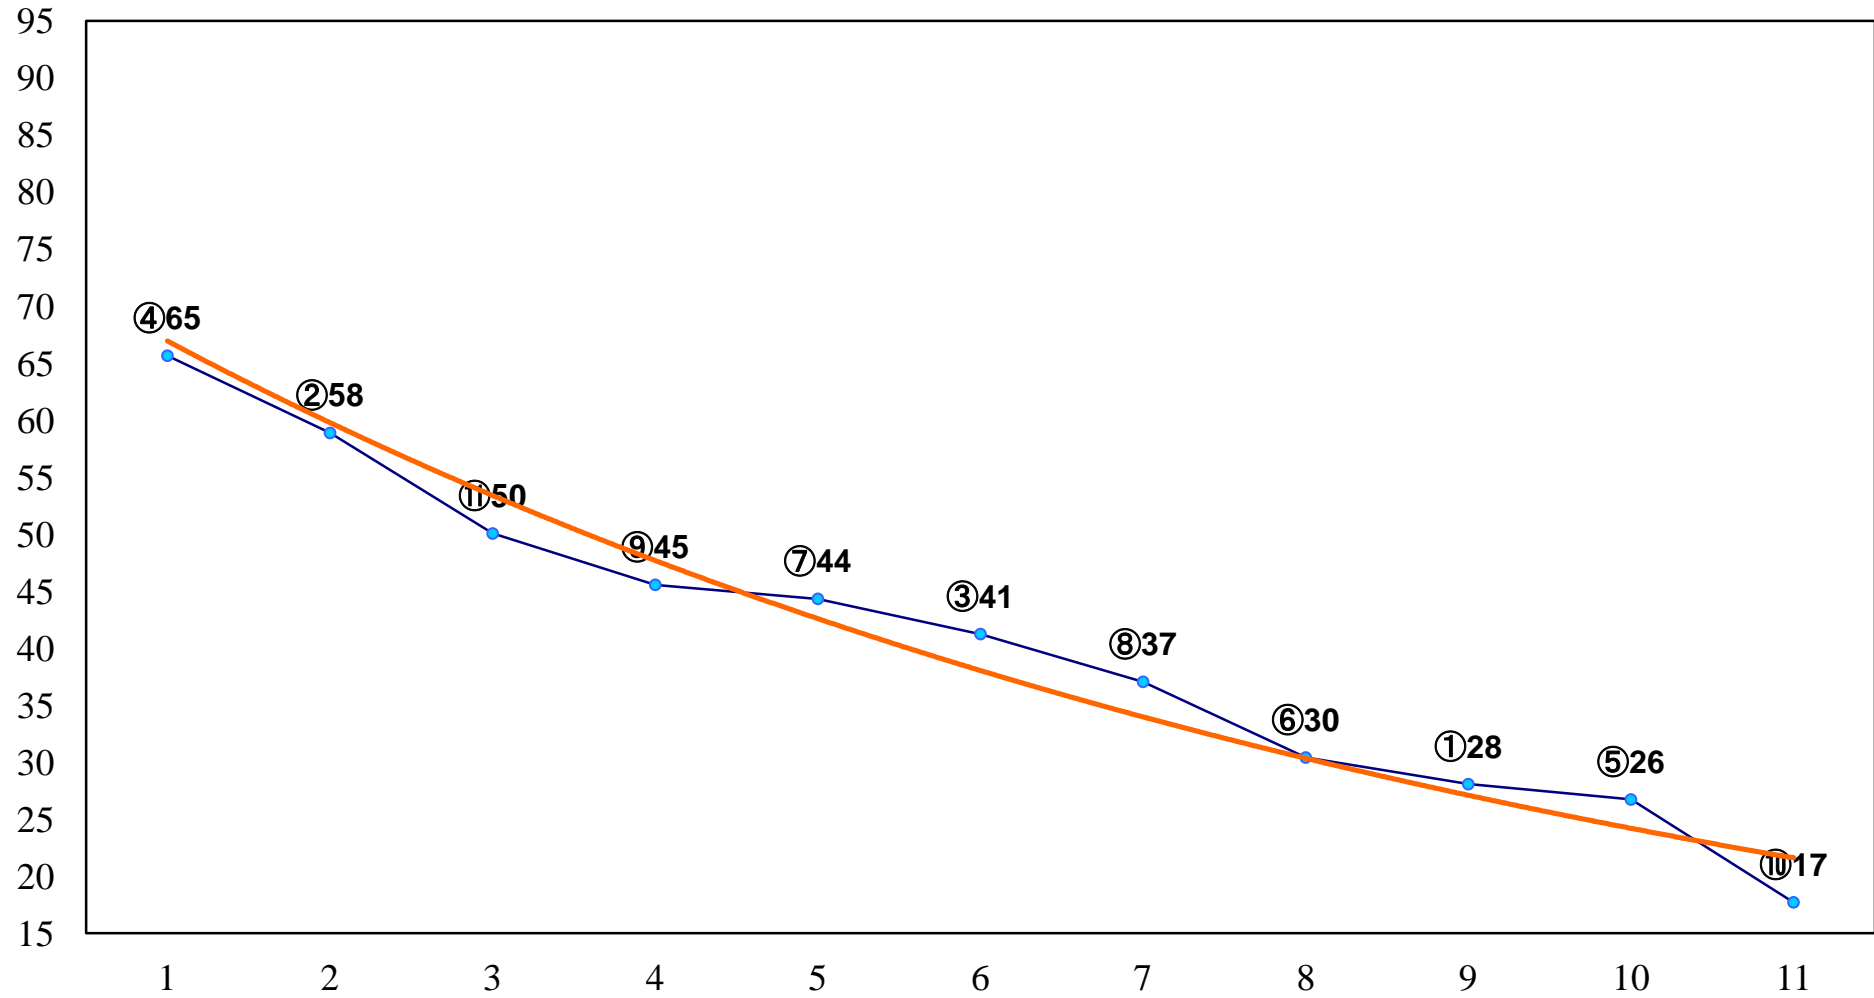

2015年12月03日(木) 浦和競馬 11R 16:00
冬萌特別C1二 左1500m