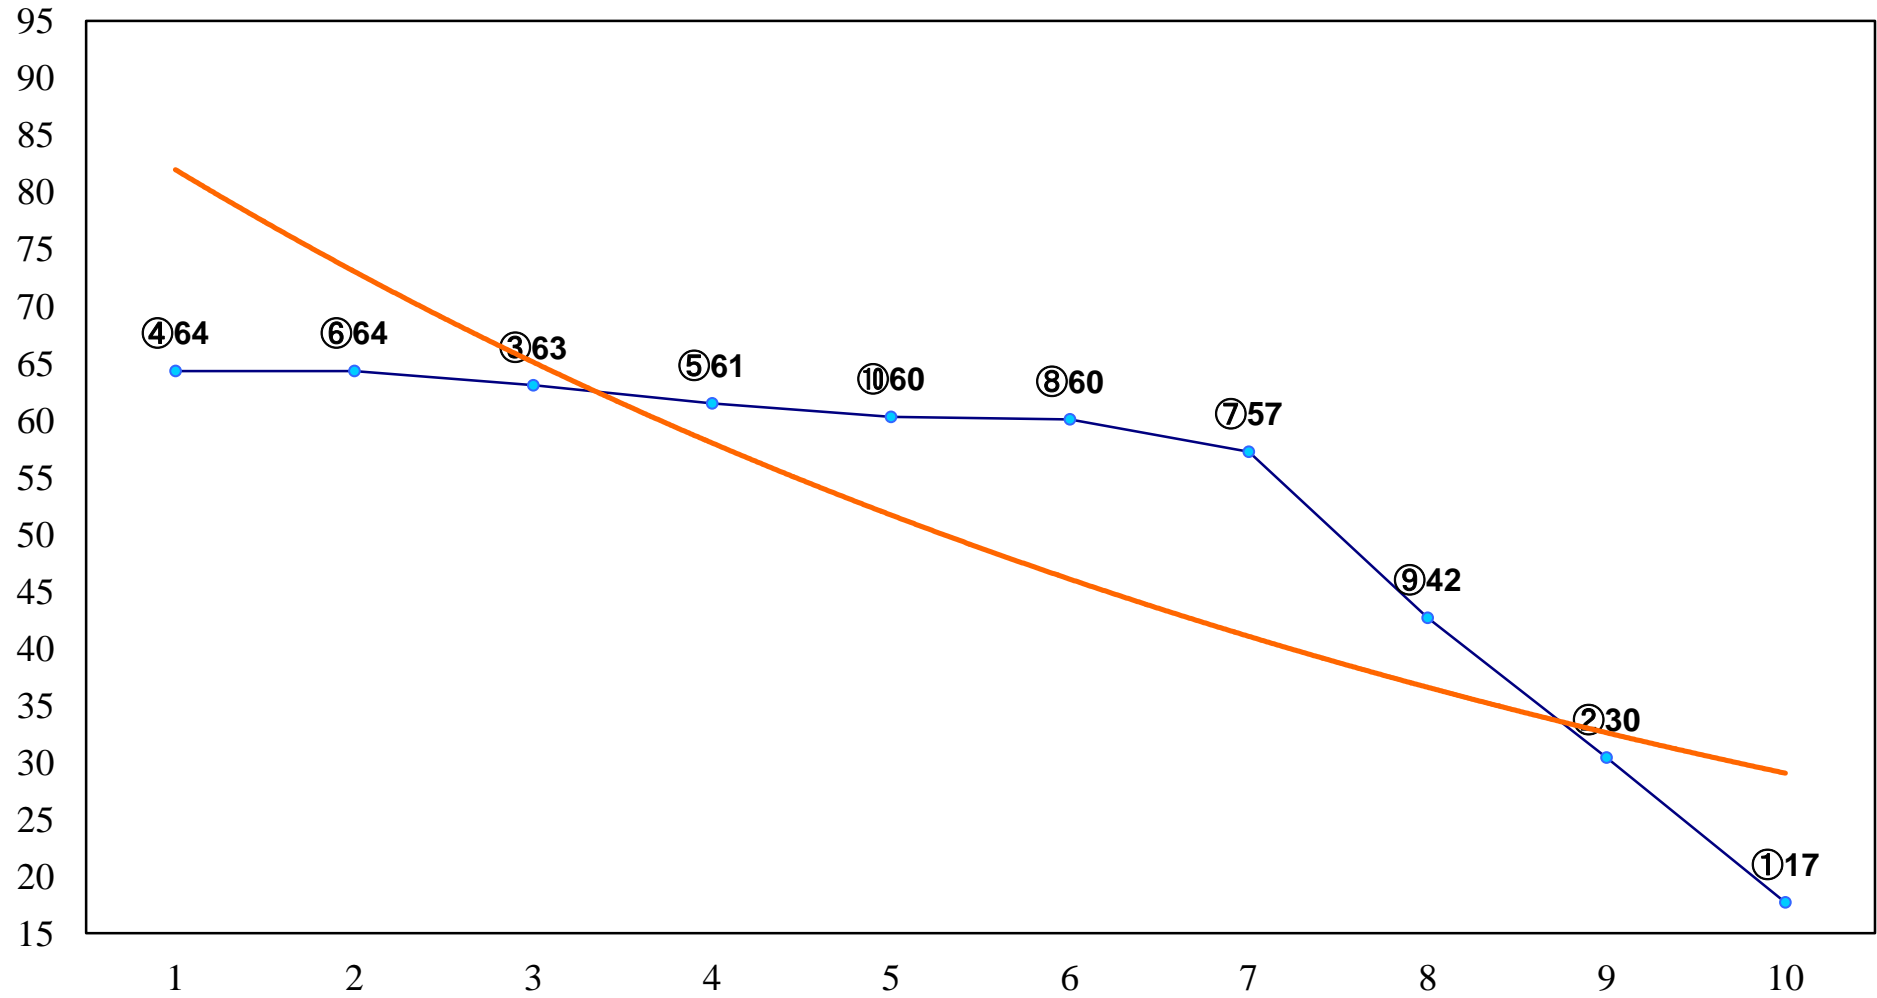

2015年12月03日(木) 浦和競馬 1R 10:20
2歳五 左1300m

2015年12月03日(木) 浦和競馬 2R 10:50
3歳五 左1400m

2015年12月03日(木) 浦和競馬 3R 11:20
C3三 四 左1400m

2015年12月03日(木) 浦和競馬 4R 11:55
C3三 四 左1500m

2015年12月03日(木) 浦和競馬 5R 12:30
C2十三 十四 左1500m