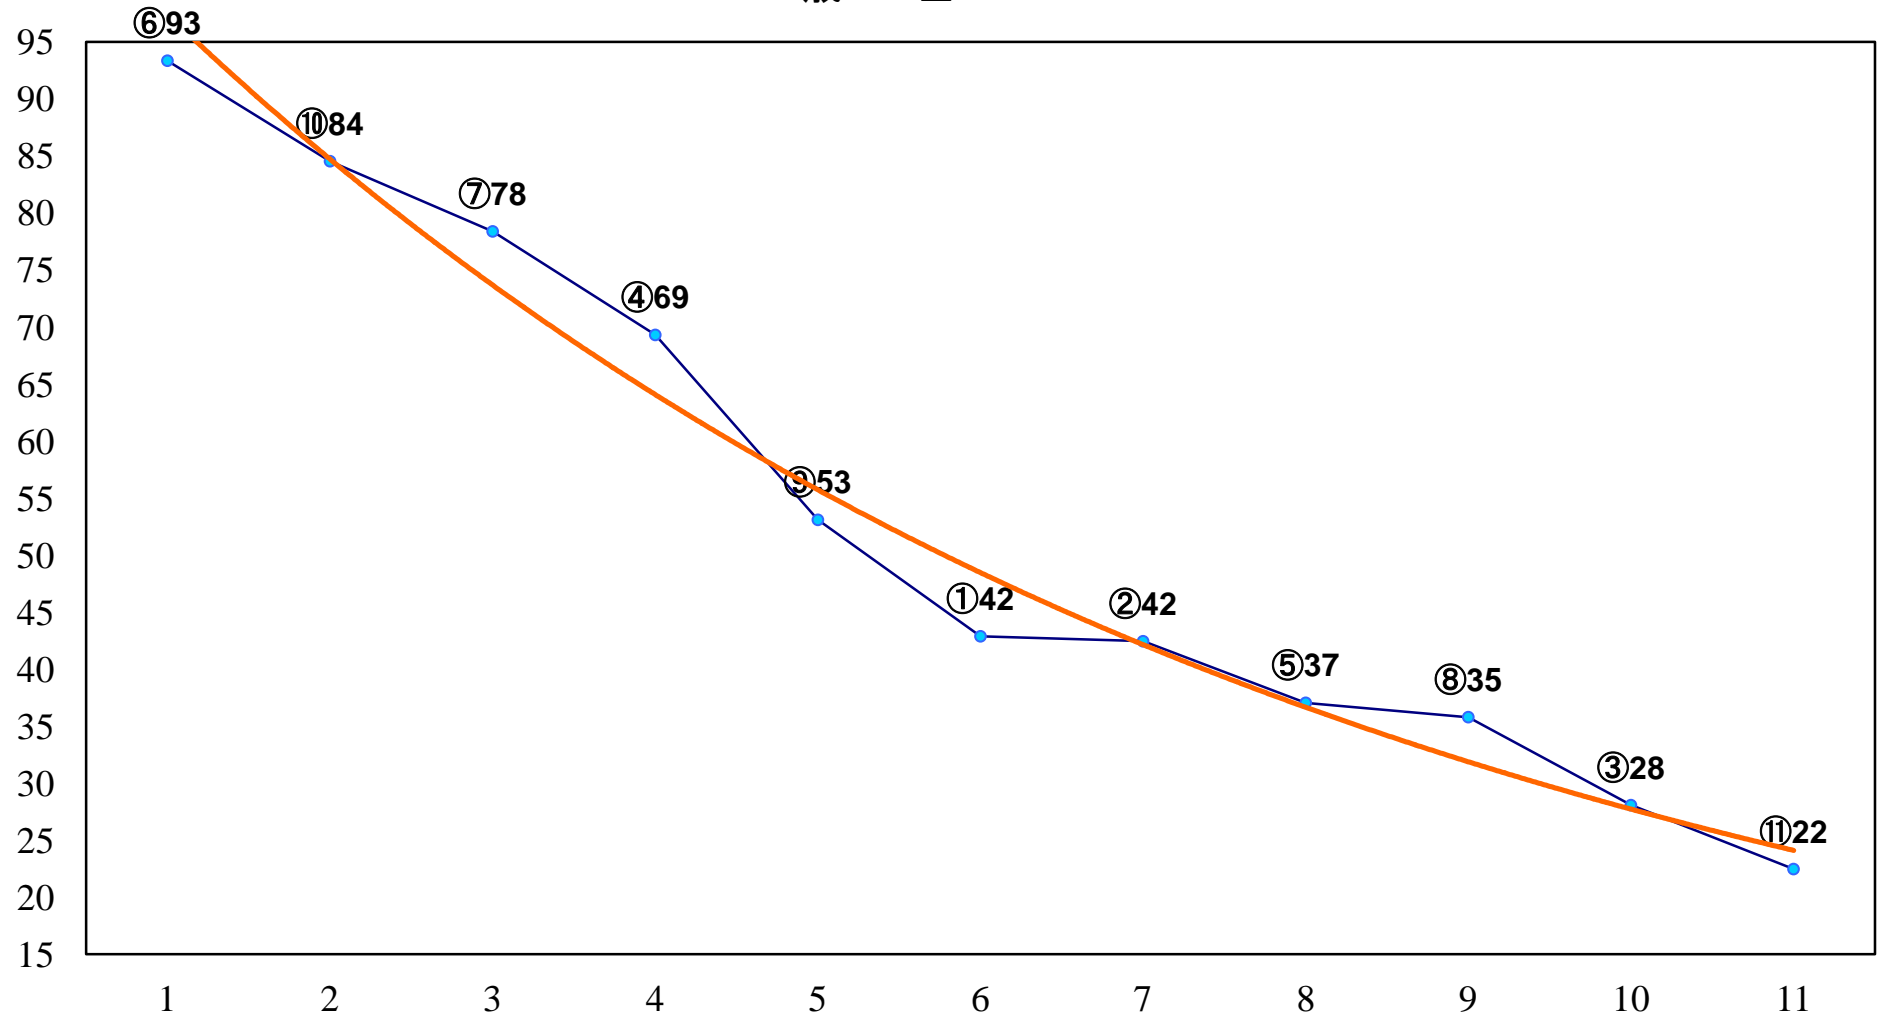

2015年12月03日(木) 浦和競馬 1R 10:20
2歳五 左1300m

2015年12月03日(木) 浦和競馬 2R 10:50
3歳五 左1400m

2015年12月03日(木) 浦和競馬 3R 11:20
C3三 四 左1400m

2015年12月03日(木) 浦和競馬 4R 11:55
C3三 四 左1500m

2015年12月03日(木) 浦和競馬 5R 12:30
C2十三 十四 左1500m