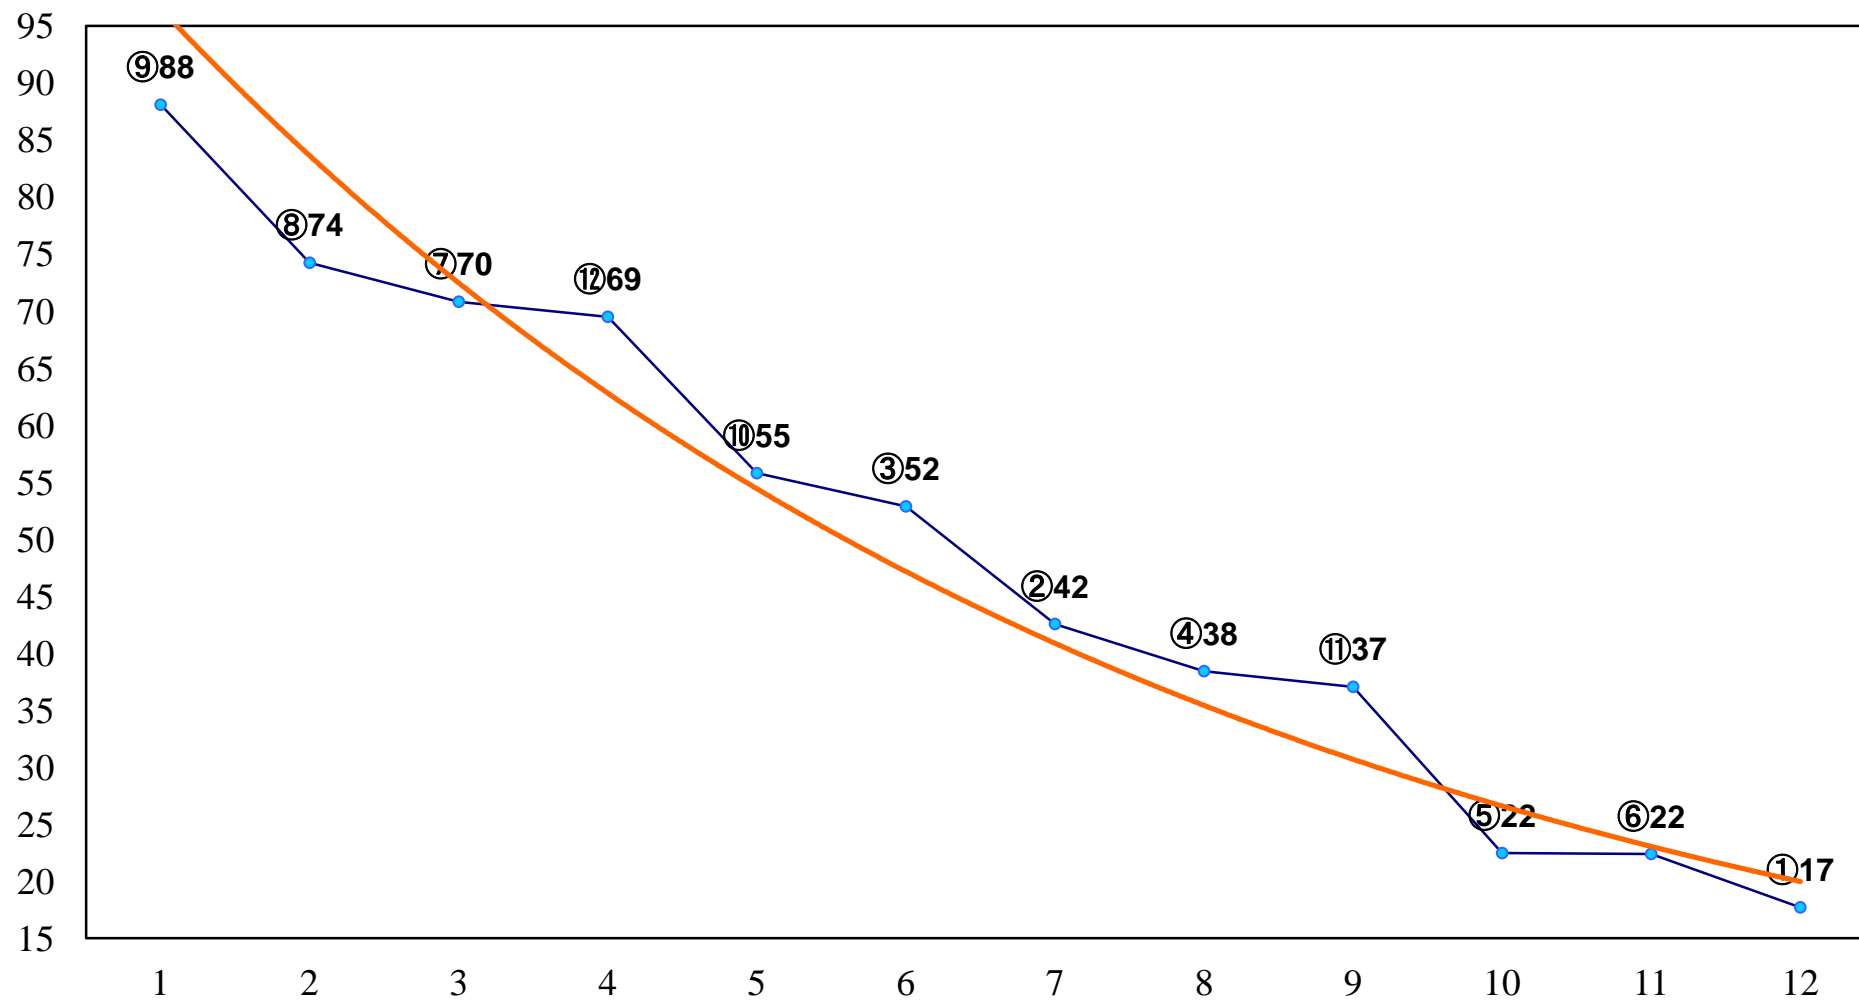

2015年12月03日(木) 浦和競馬 10R 15:25
縦の木特別B1B2一 左1600m

2015年12月03日(木) 浦和競馬 9R 14:50
J交 マルチノーブル特別B2B3選抜馬 左1400m