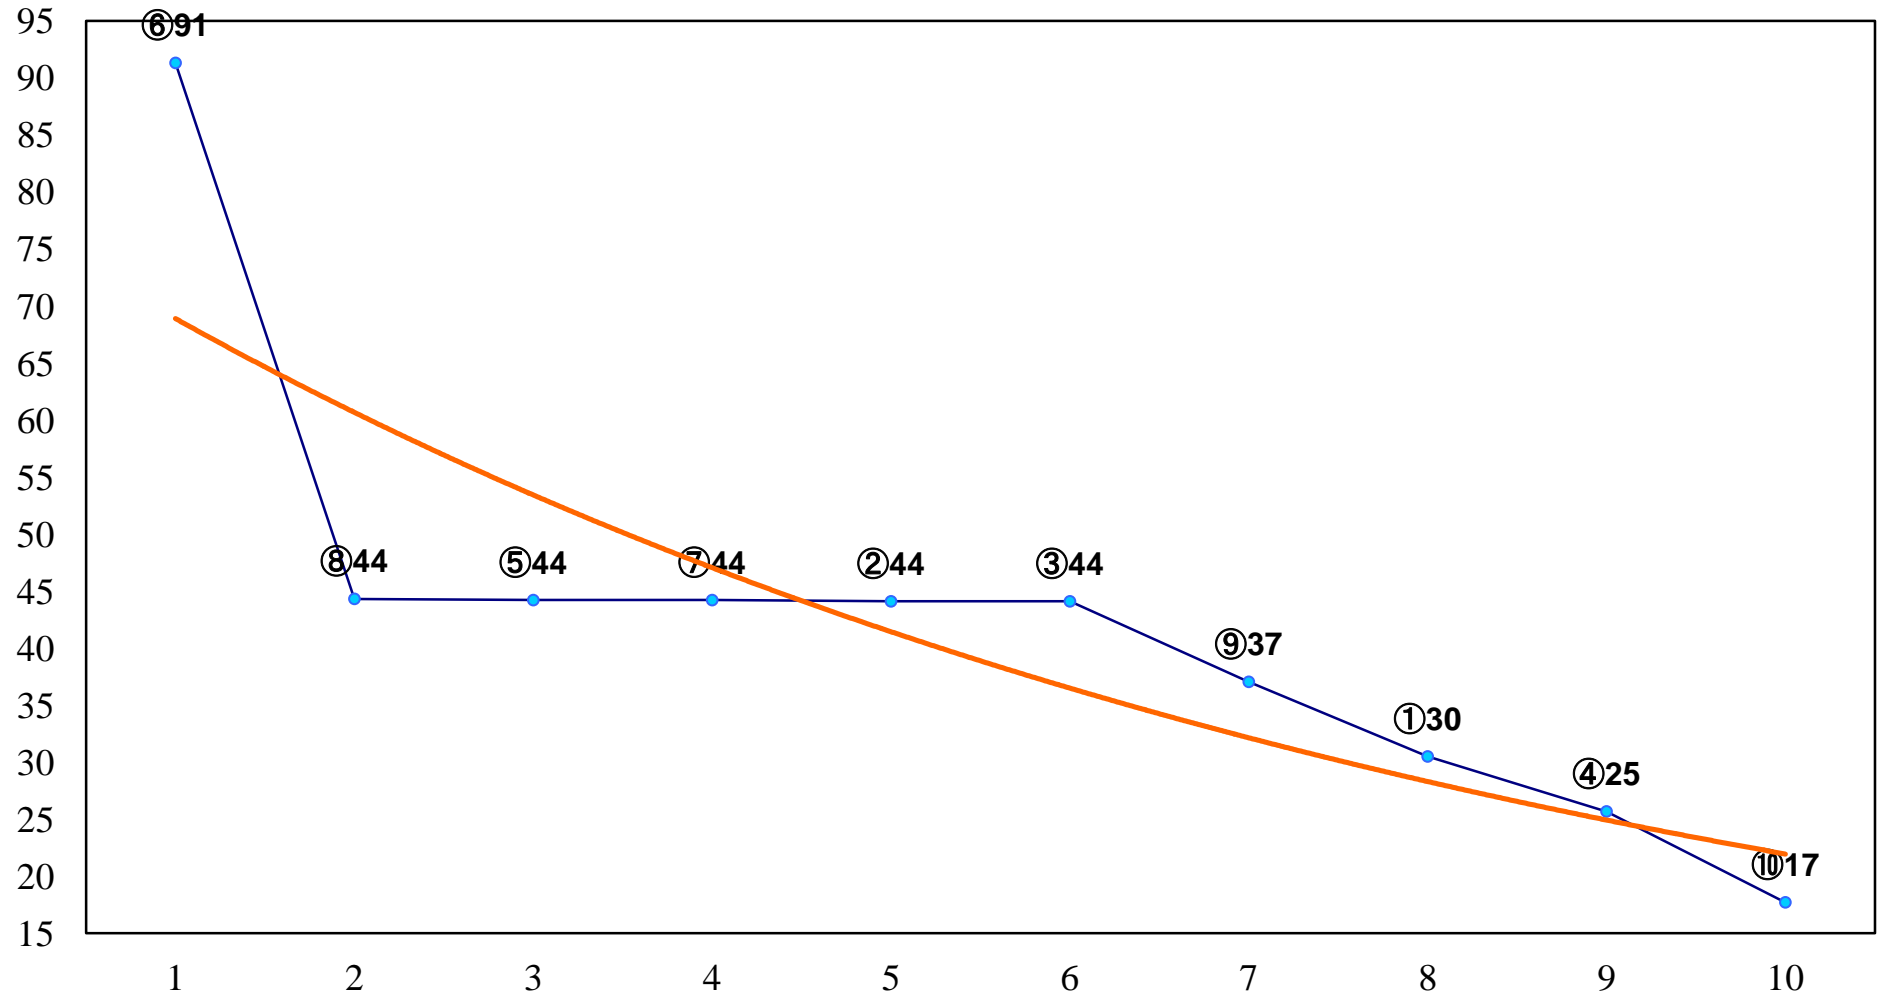

2015年12月03日(木) 浦和競馬 8R 14:15
彩さい牛賞C2十一 十二 左1500m