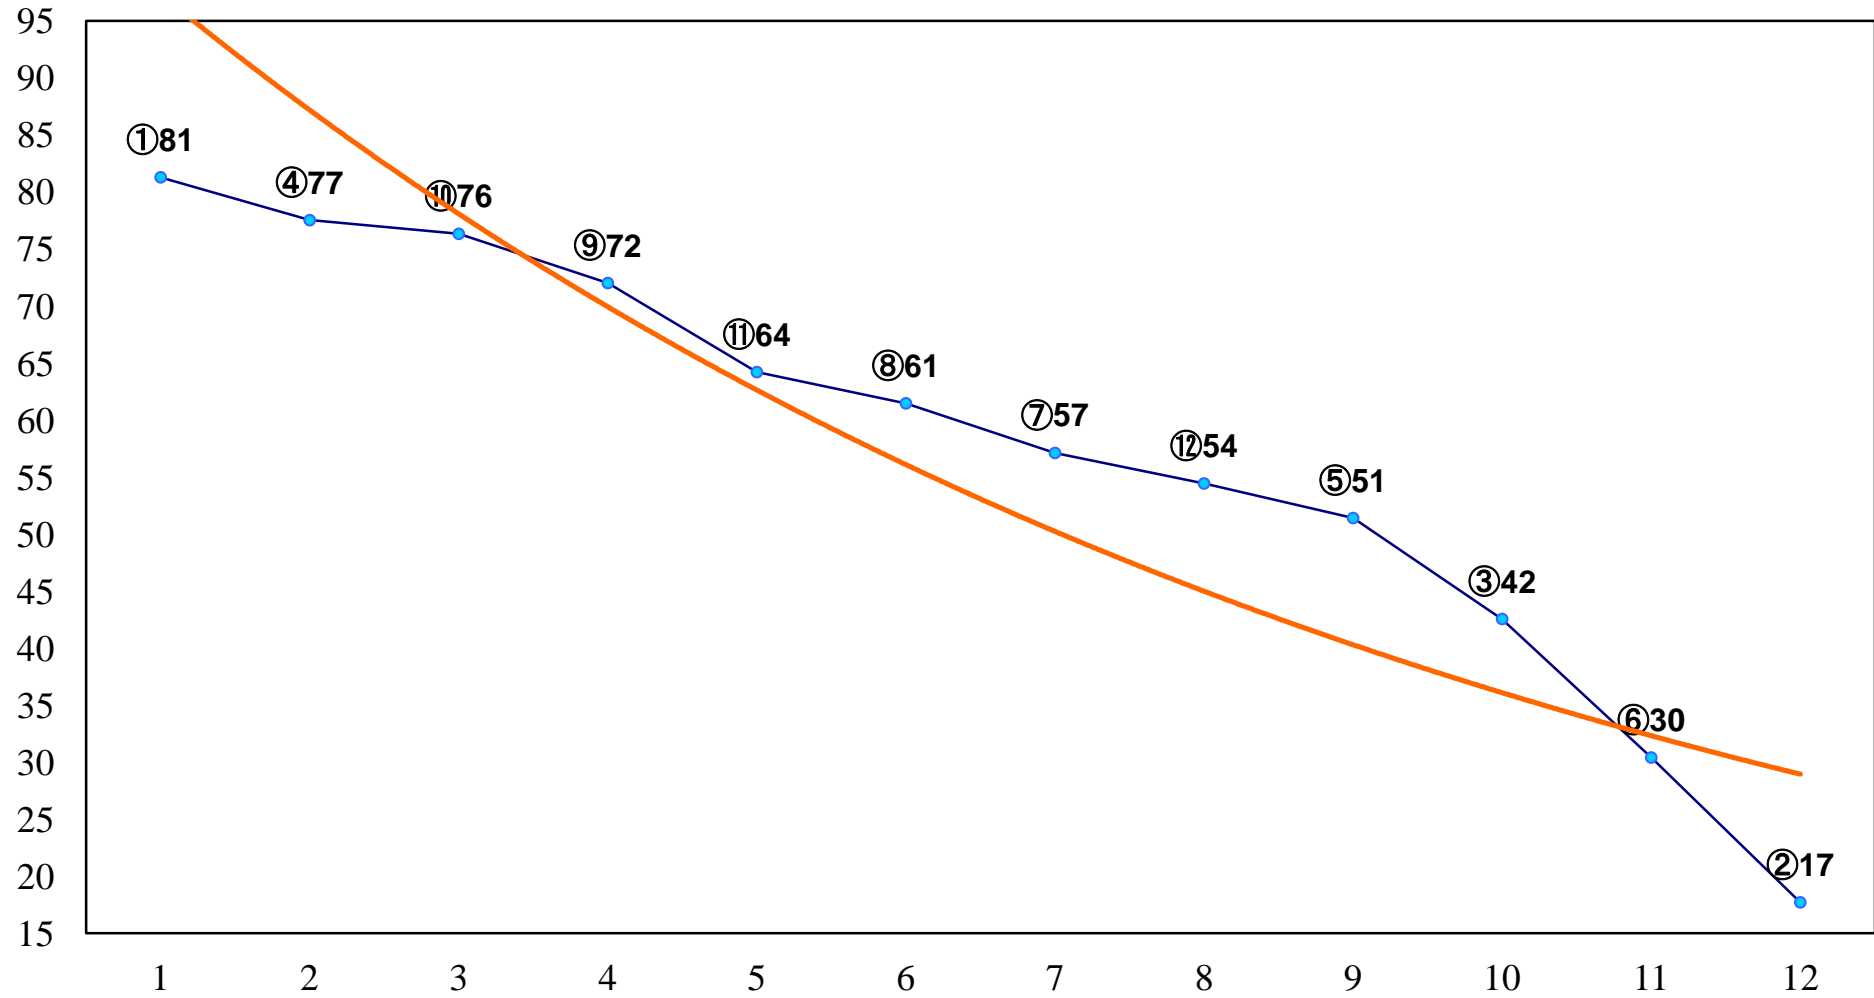

2015年12月03日(木) 浦和競馬 7R 13:40
長野県畜産会長賞C2十一 十二 左1400m