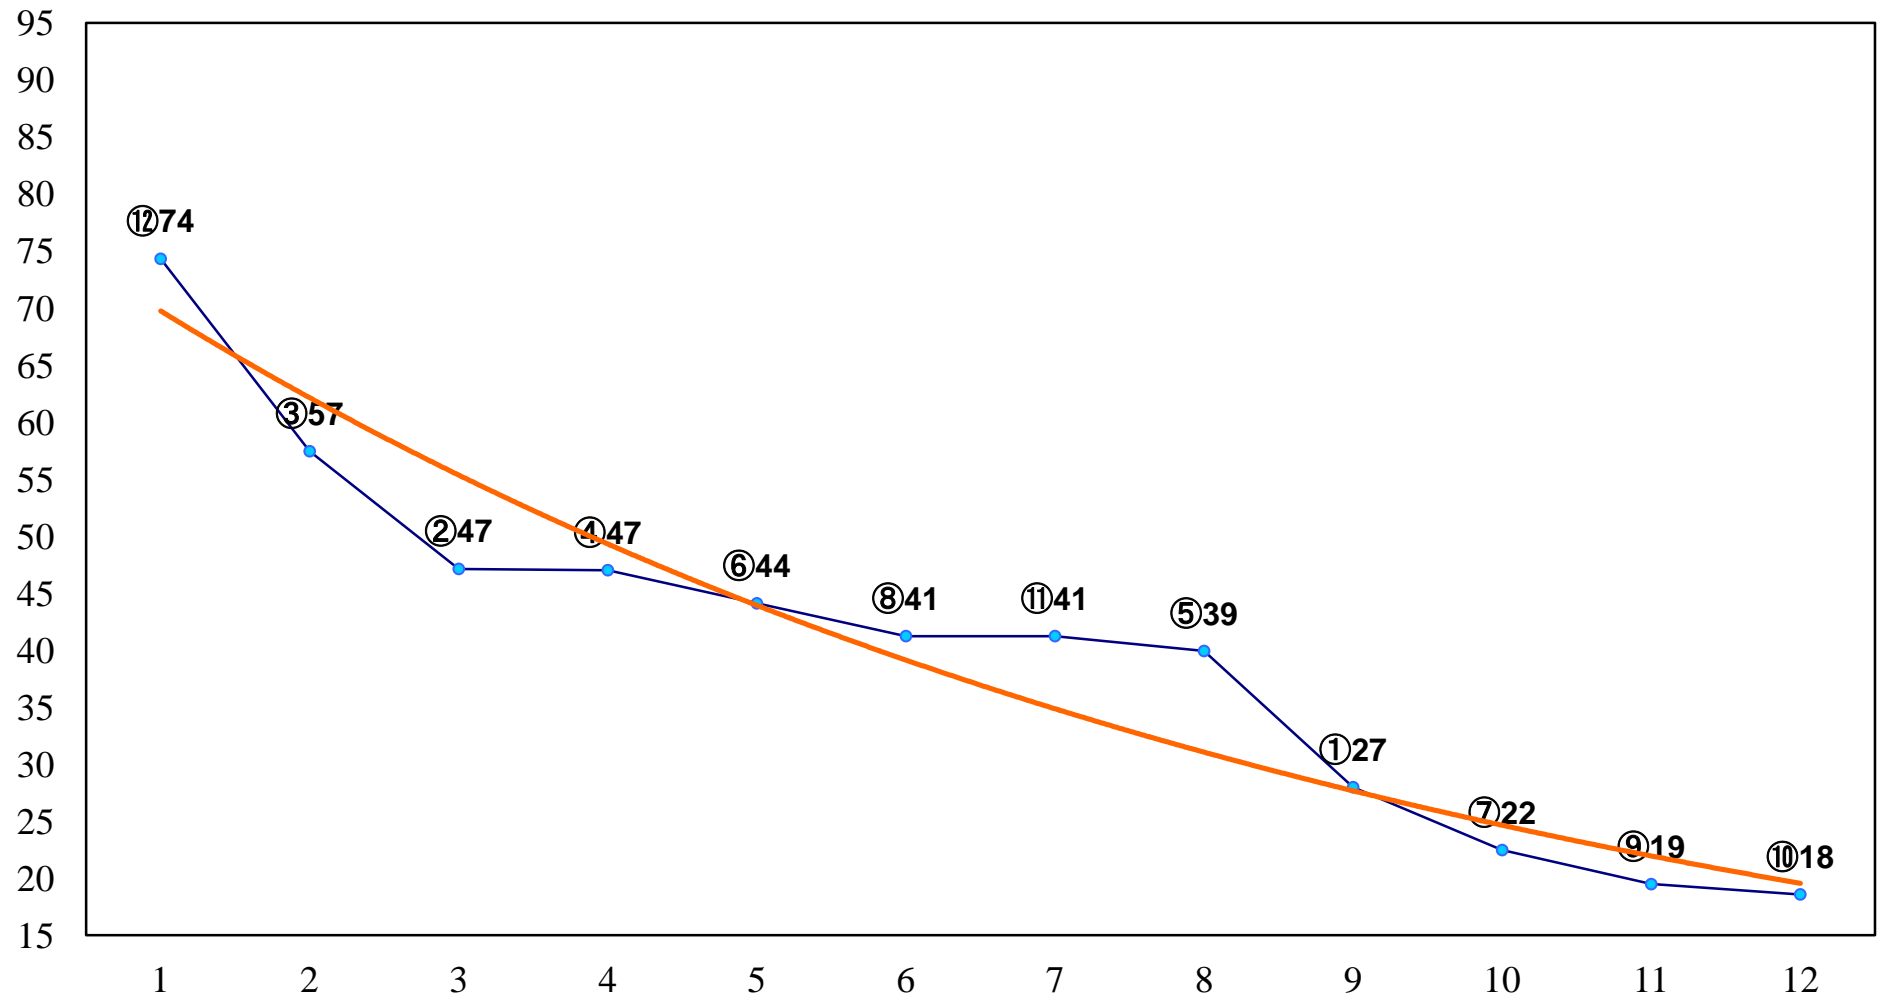

2015年12月03日(木) 浦和競馬 1R 10:20
2歳五 左1300m

2015年12月03日(木) 浦和競馬 2R 10:50
3歳五 左1400m

2015年12月03日(木) 浦和競馬 3R 11:20
C3三 四 左1400m

2015年12月03日(木) 浦和競馬 4R 11:55
C3三 四 左1500m

2015年12月03日(木) 浦和競馬 5R 12:30
C2十三 十四 左1500m