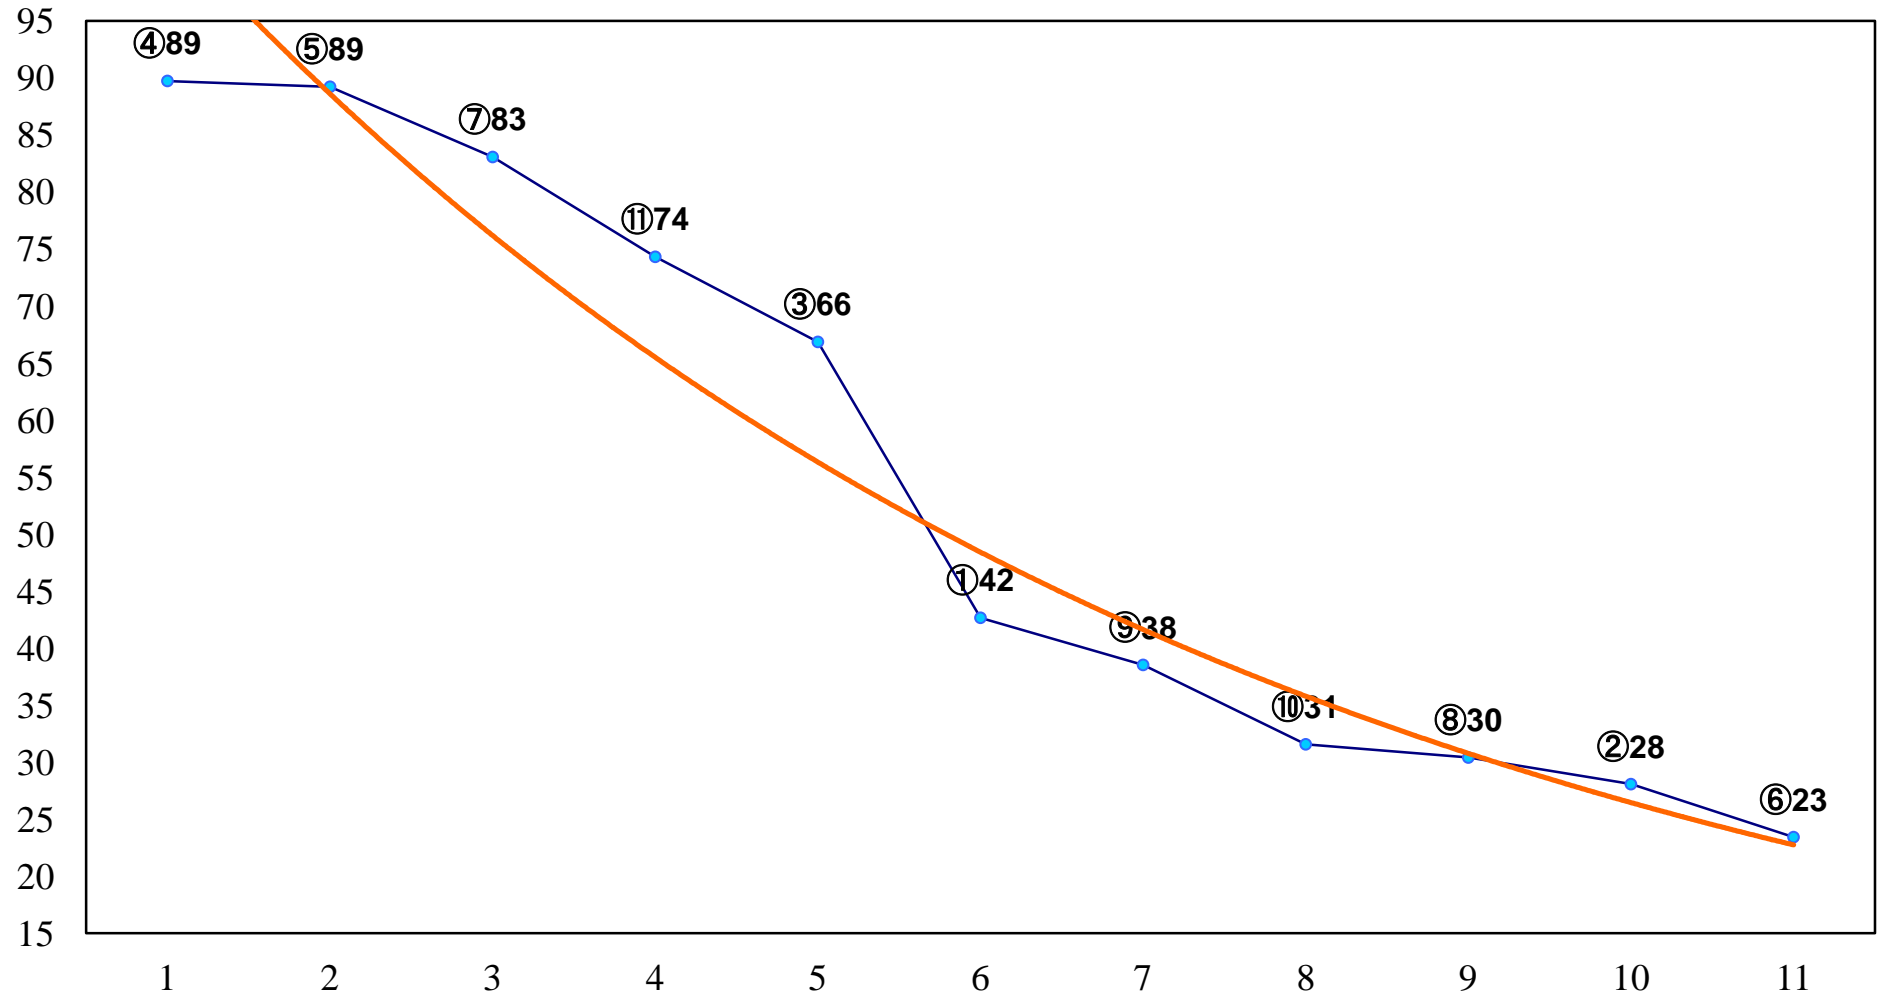

2015年12月07日(月) 船橋競馬 1R 15:30  
3歳二 左1600m

2015年12月07日(月) 船橋競馬 2R 16:00  
C3三 四 左1200m

2015年12月07日(月) 船橋競馬 3R 16:30  
C3三 四 左1500m

2015年12月07日(月) 船橋競馬 4R 17:00  
年末年始は乗馬で決まり！クレイン千3歳一 左1600m

2015年12月07日(月) 船橋競馬 5R 17:30  
C2四 左1500m