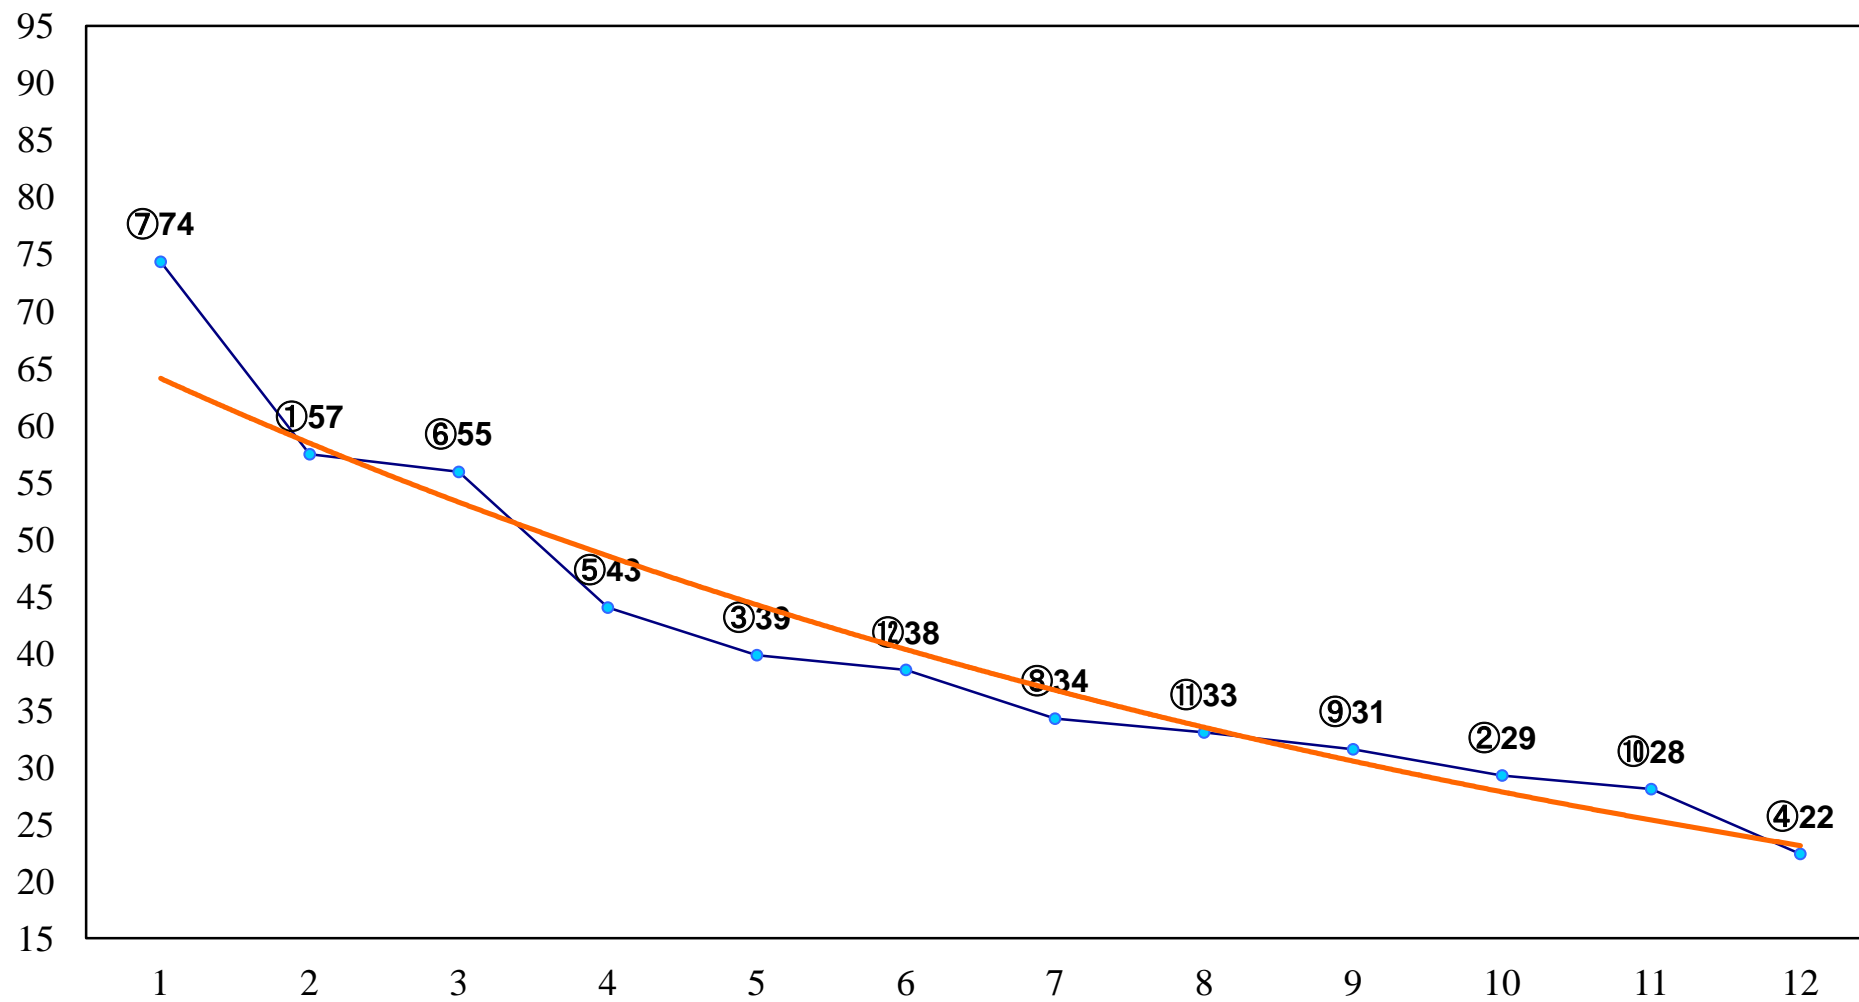

2015年12月07日(月) 船橋競馬 1R 15:30  
3歳二 左1600m

2015年12月07日(月) 船橋競馬 2R 16:00  
C3三 四 左1200m

2015年12月07日(月) 船橋競馬 3R 16:30  
C3三 四 左1500m

2015年12月07日(月) 船橋競馬 4R 17:00  
年末年始は乗馬で決まり！クレイン千3歳一 左1600m

2015年12月07日(月) 船橋競馬 5R 17:30  
C2四 左1500m