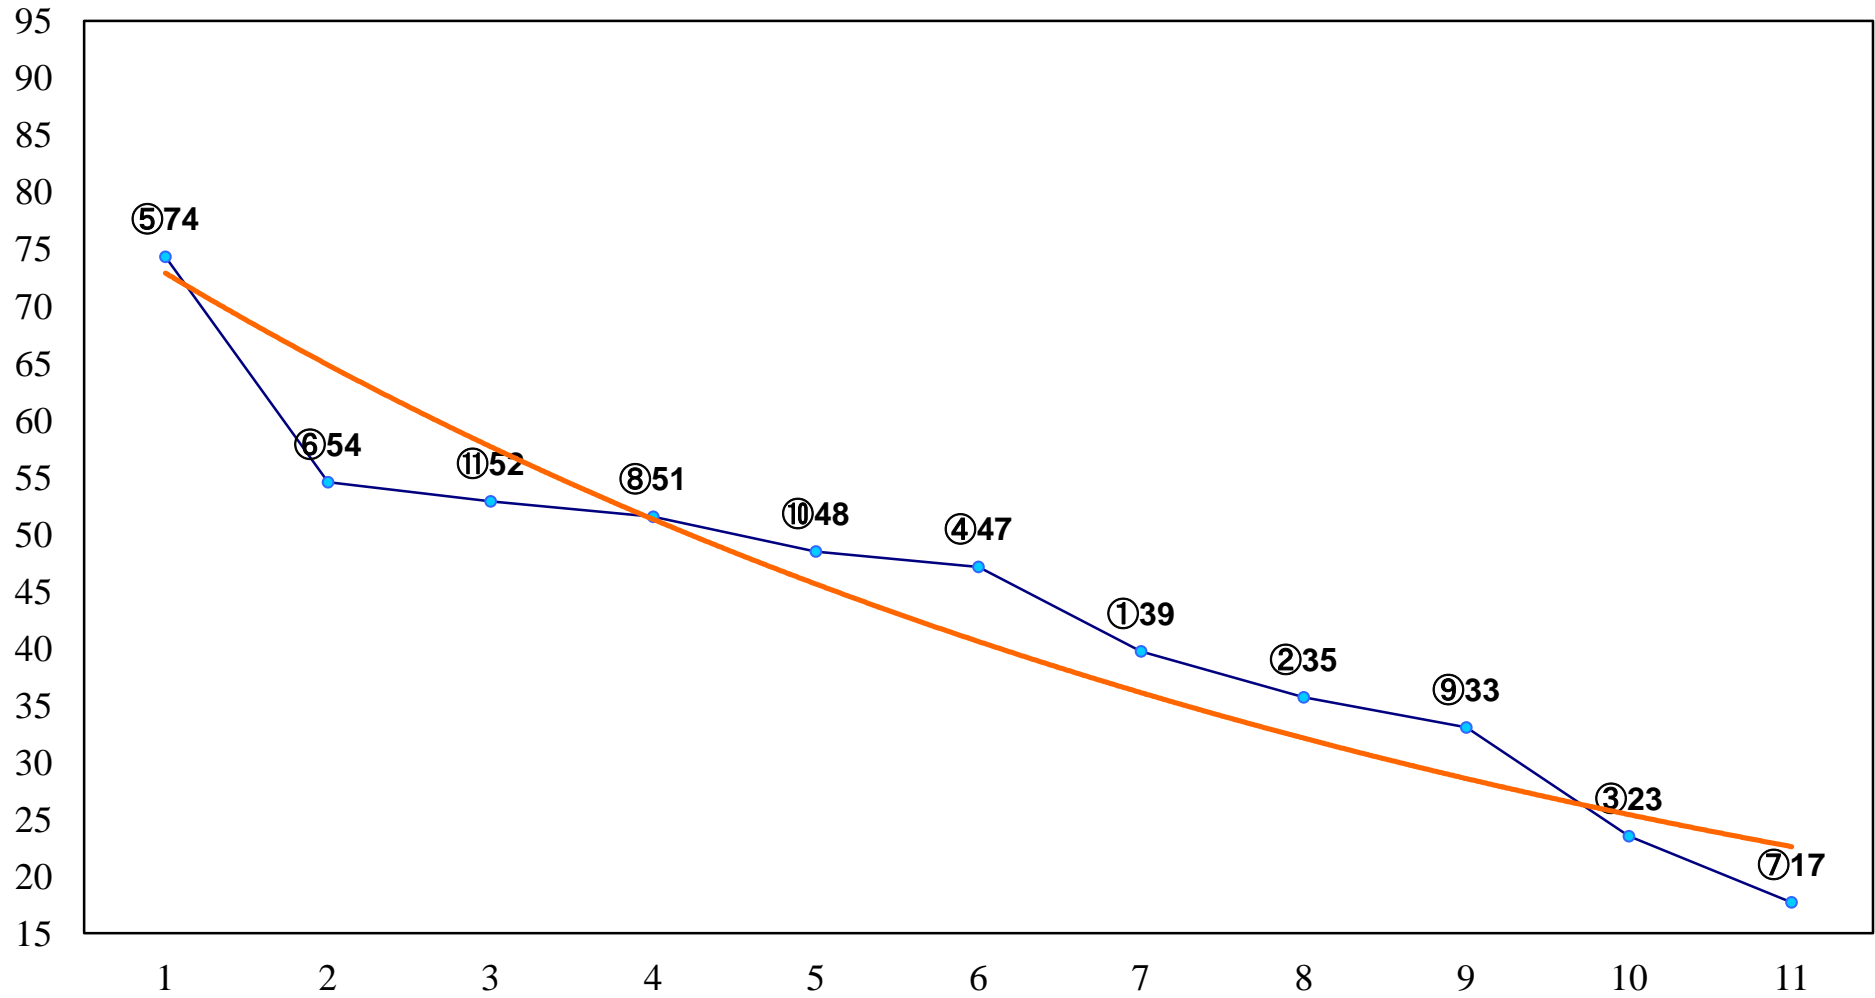

2015年12月07日(月) 船橋競馬 1R 15:30  
3歳二 左1600m

2015年12月07日(月) 船橋競馬 2R 16:00  
C3三 四 左1200m

2015年12月07日(月) 船橋競馬 3R 16:30  
C3三 四 左1500m

2015年12月07日(月) 船橋競馬 4R 17:00  
年末年始は乗馬で決まり！クレイン千3歳一 左1600m

2015年12月07日(月) 船橋競馬 5R 17:30  
C2四 左1500m