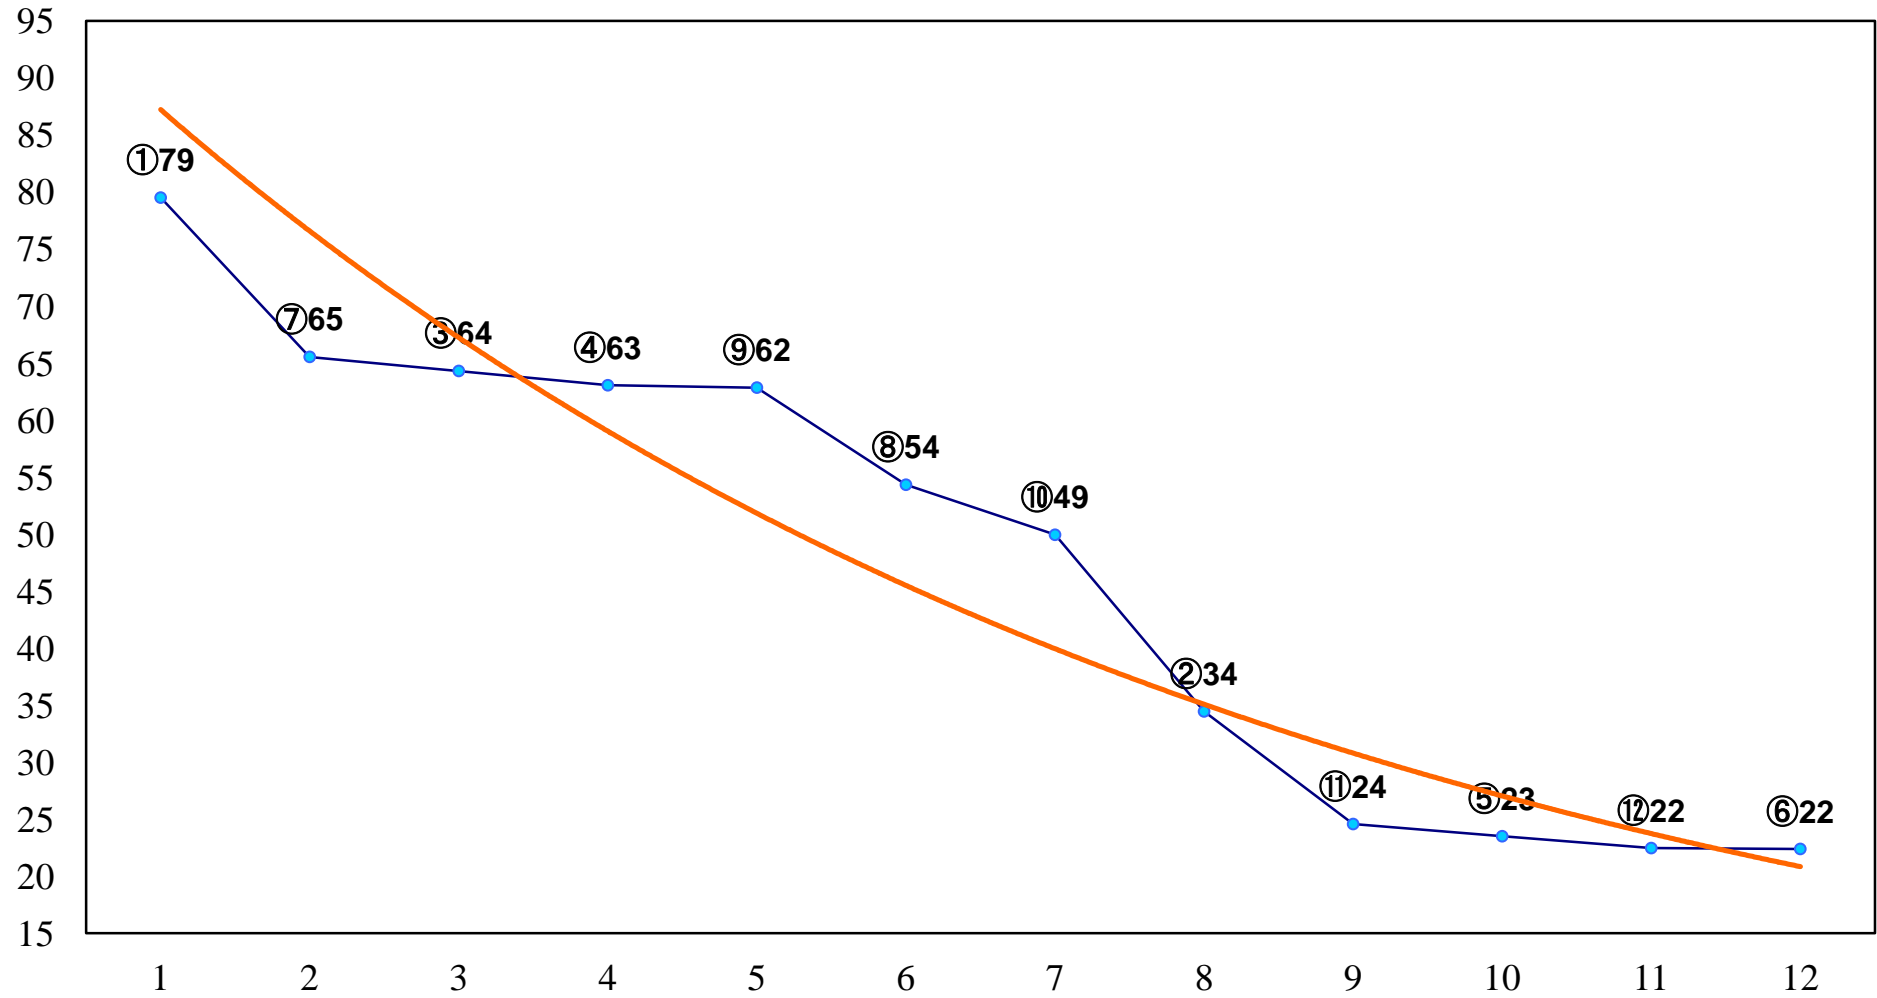

2015年12月07日(月) 船橋競馬 6R 18:00  
C2選抜馬イ 左1200m

2015年12月07日(月) 船橋競馬 7R 18:30  
C2選抜馬ア 左1200m

2015年12月07日(月) 船橋競馬 8R 19:05  
C1六七 左1600m

2015年12月07日(月) 船橋競馬 9R 19:40  
あなたの街にサンタは来るで賞C1六七 左1200m

2015年12月07日(月) 船橋競馬 10R 20:15  
里神楽スプリントB1以下選抜馬ハンデ 左1000m