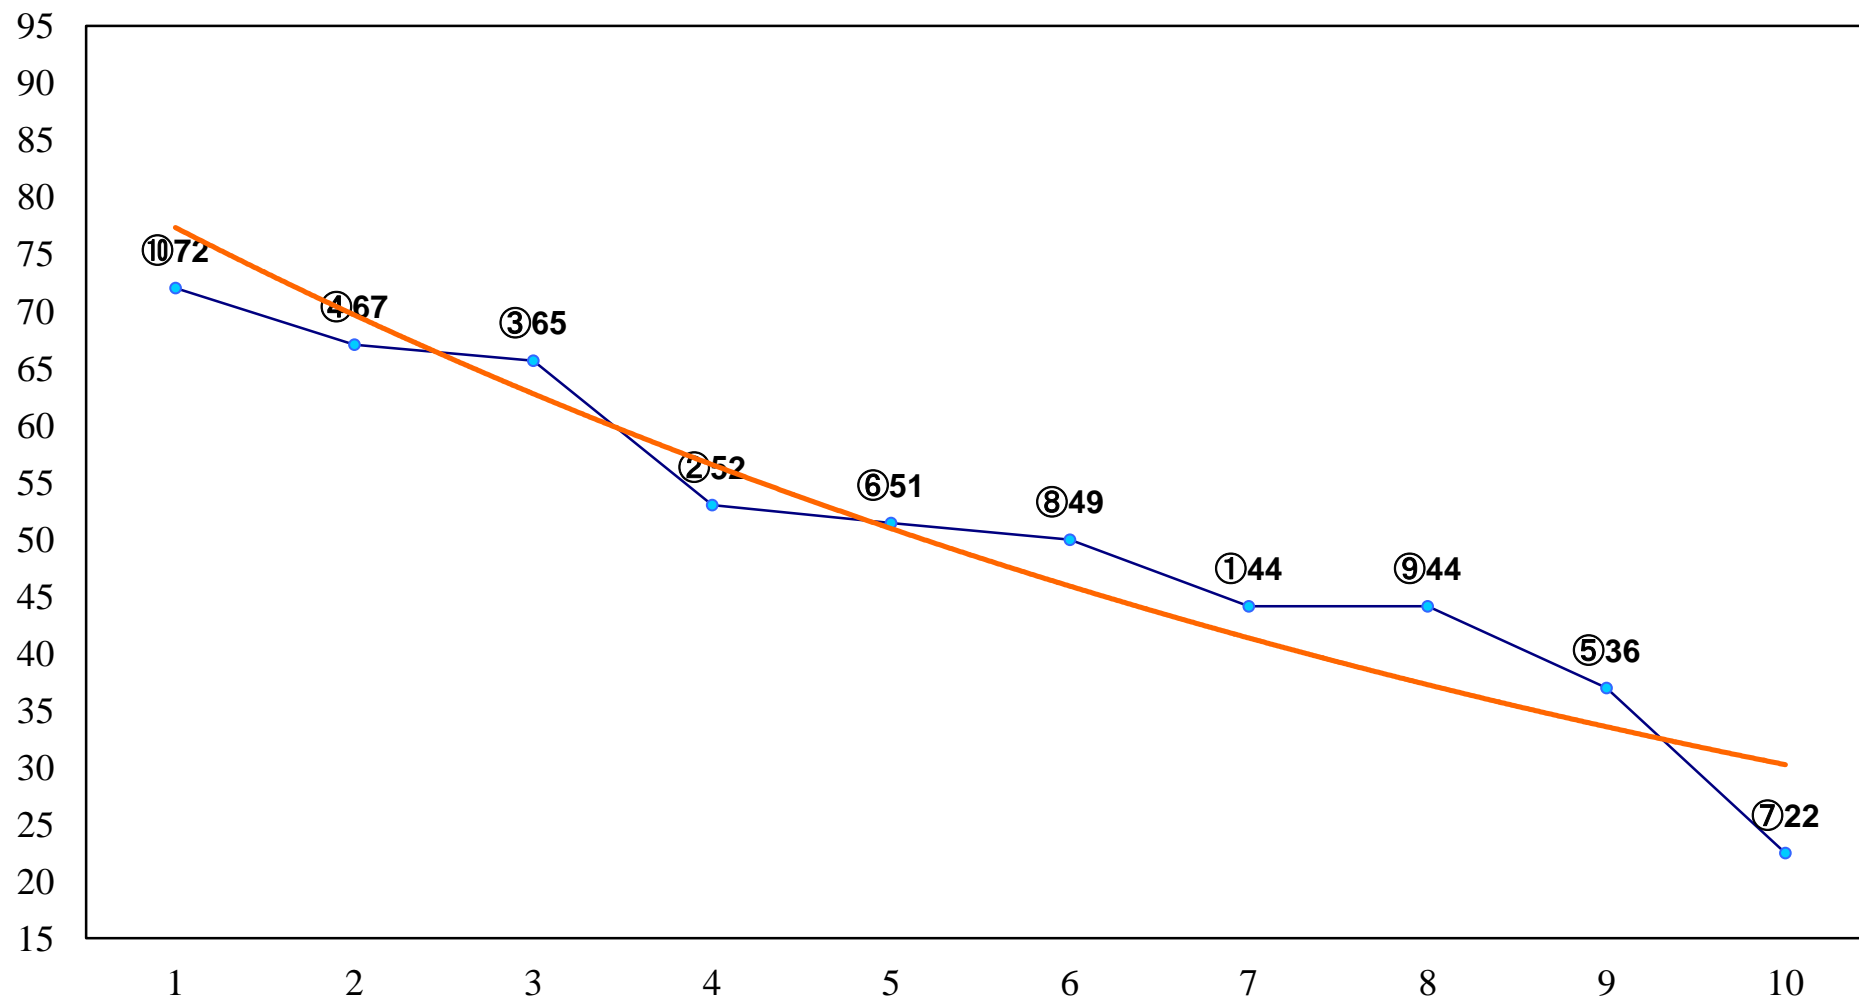

2015年12月07日(月) 船橋競馬 11R 20:50  
一陽賞B3二 左1500m