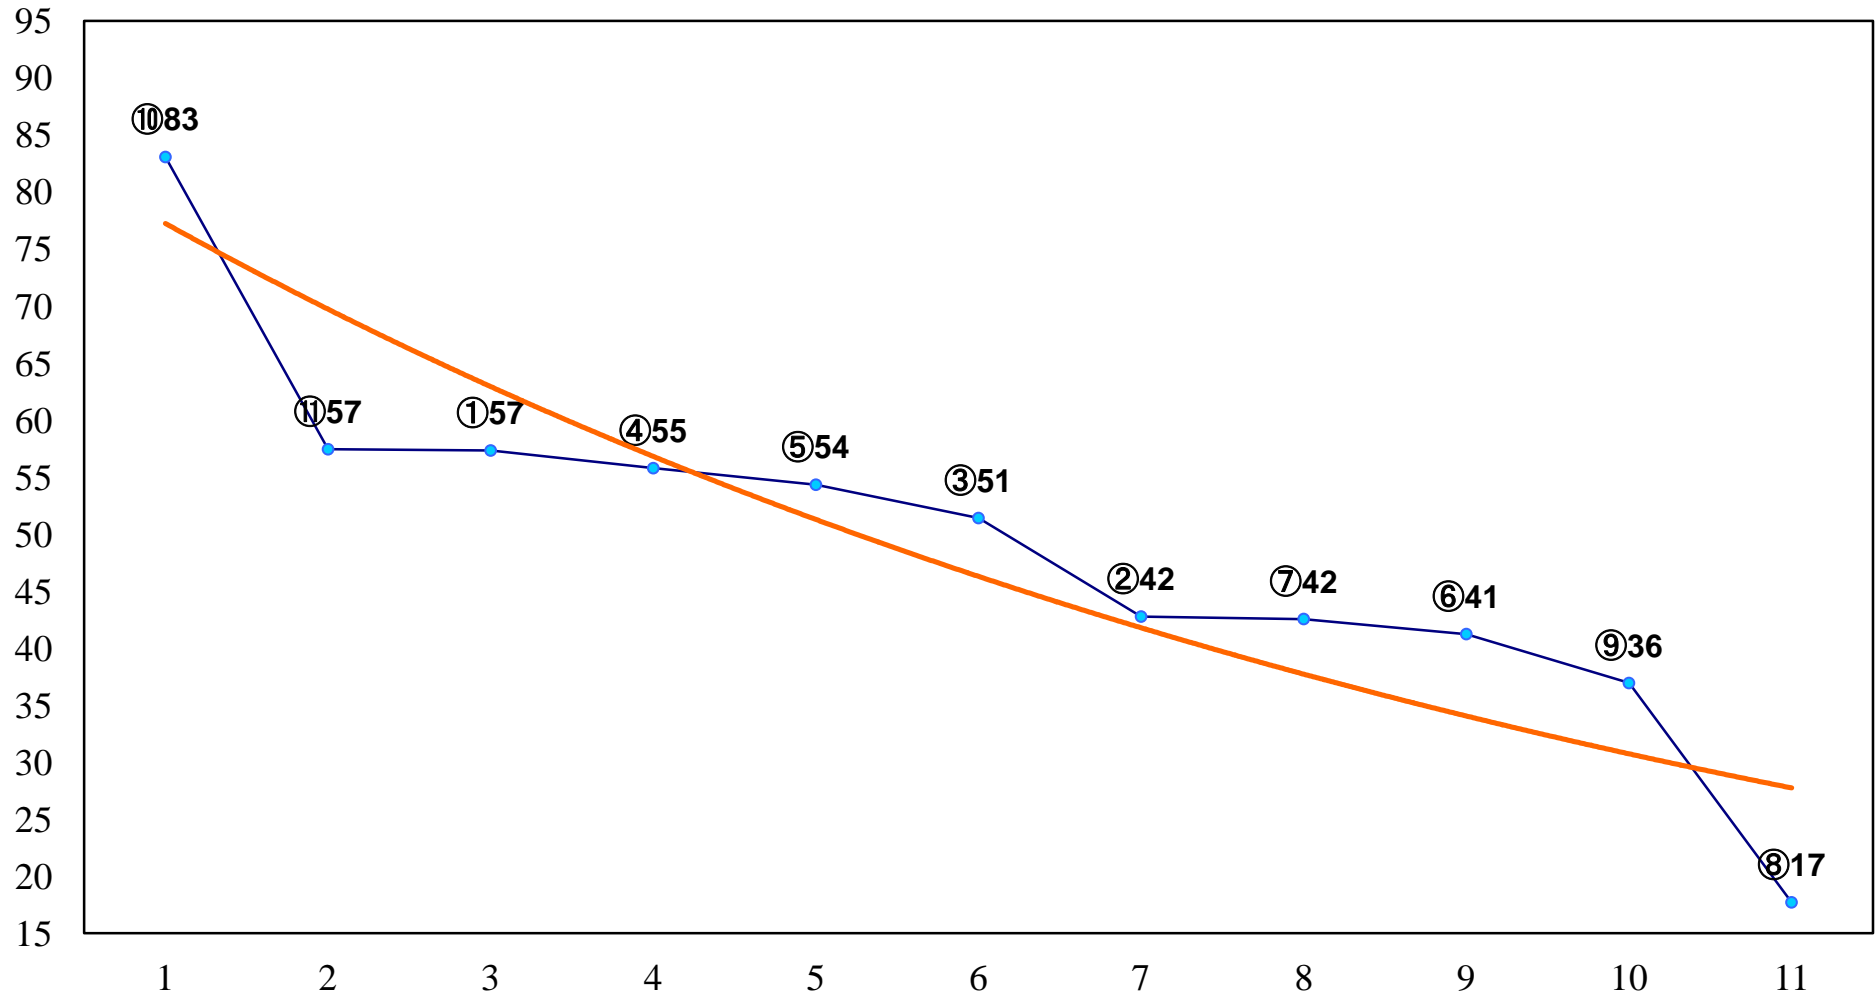

2015年12月07日(月) 船橋競馬 6R 18:00
C2選抜馬イ 左1200m