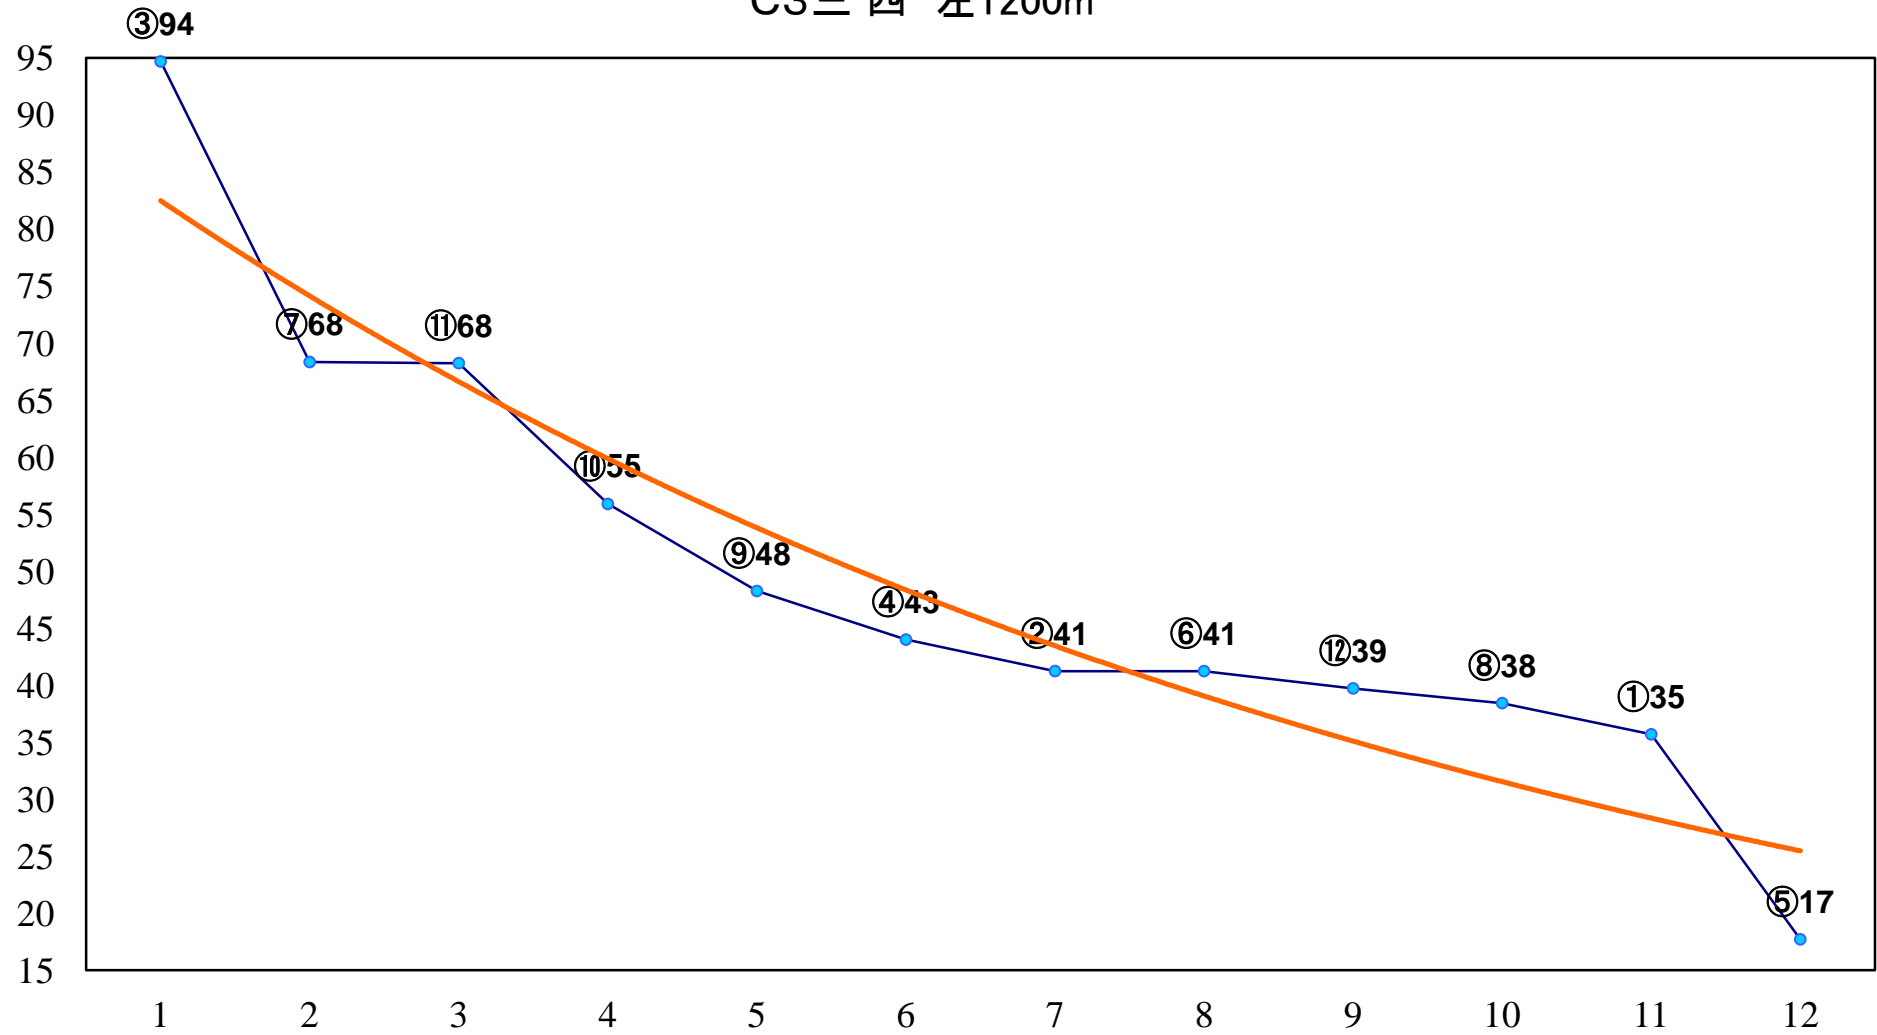

2015年12月07日(月) 船橋競馬 1R 15:30  
3歳二 左1600m

2015年12月07日(月) 船橋競馬 2R 16:00  
C3三 四 左1200m

2015年12月07日(月) 船橋競馬 3R 16:30  
C3三 四 左1500m

2015年12月07日(月) 船橋競馬 4R 17:00  
年末年始は乗馬で決まり！クレイン千3歳一 左1600m

2015年12月07日(月) 船橋競馬 5R 17:30  
C2四 左1500m