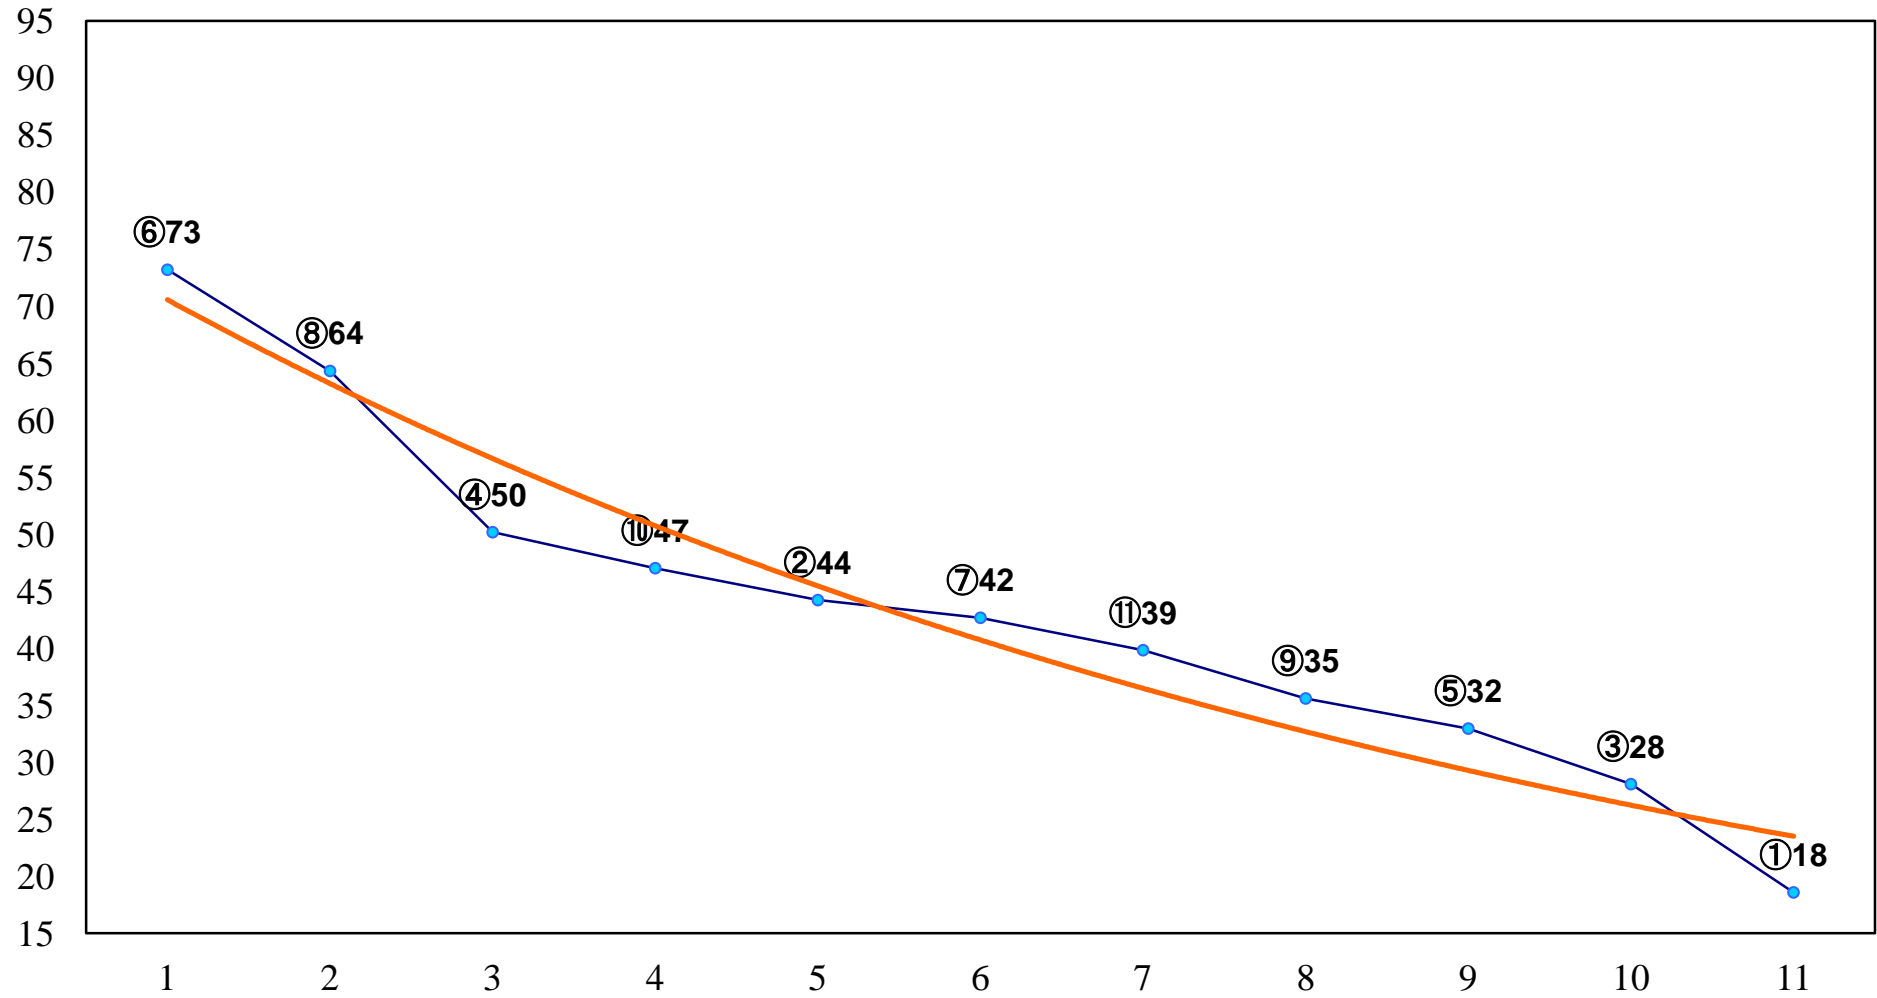

2015年12月07日(月) 船橋競馬 7R 18:30
C2選抜馬ア 左1200m