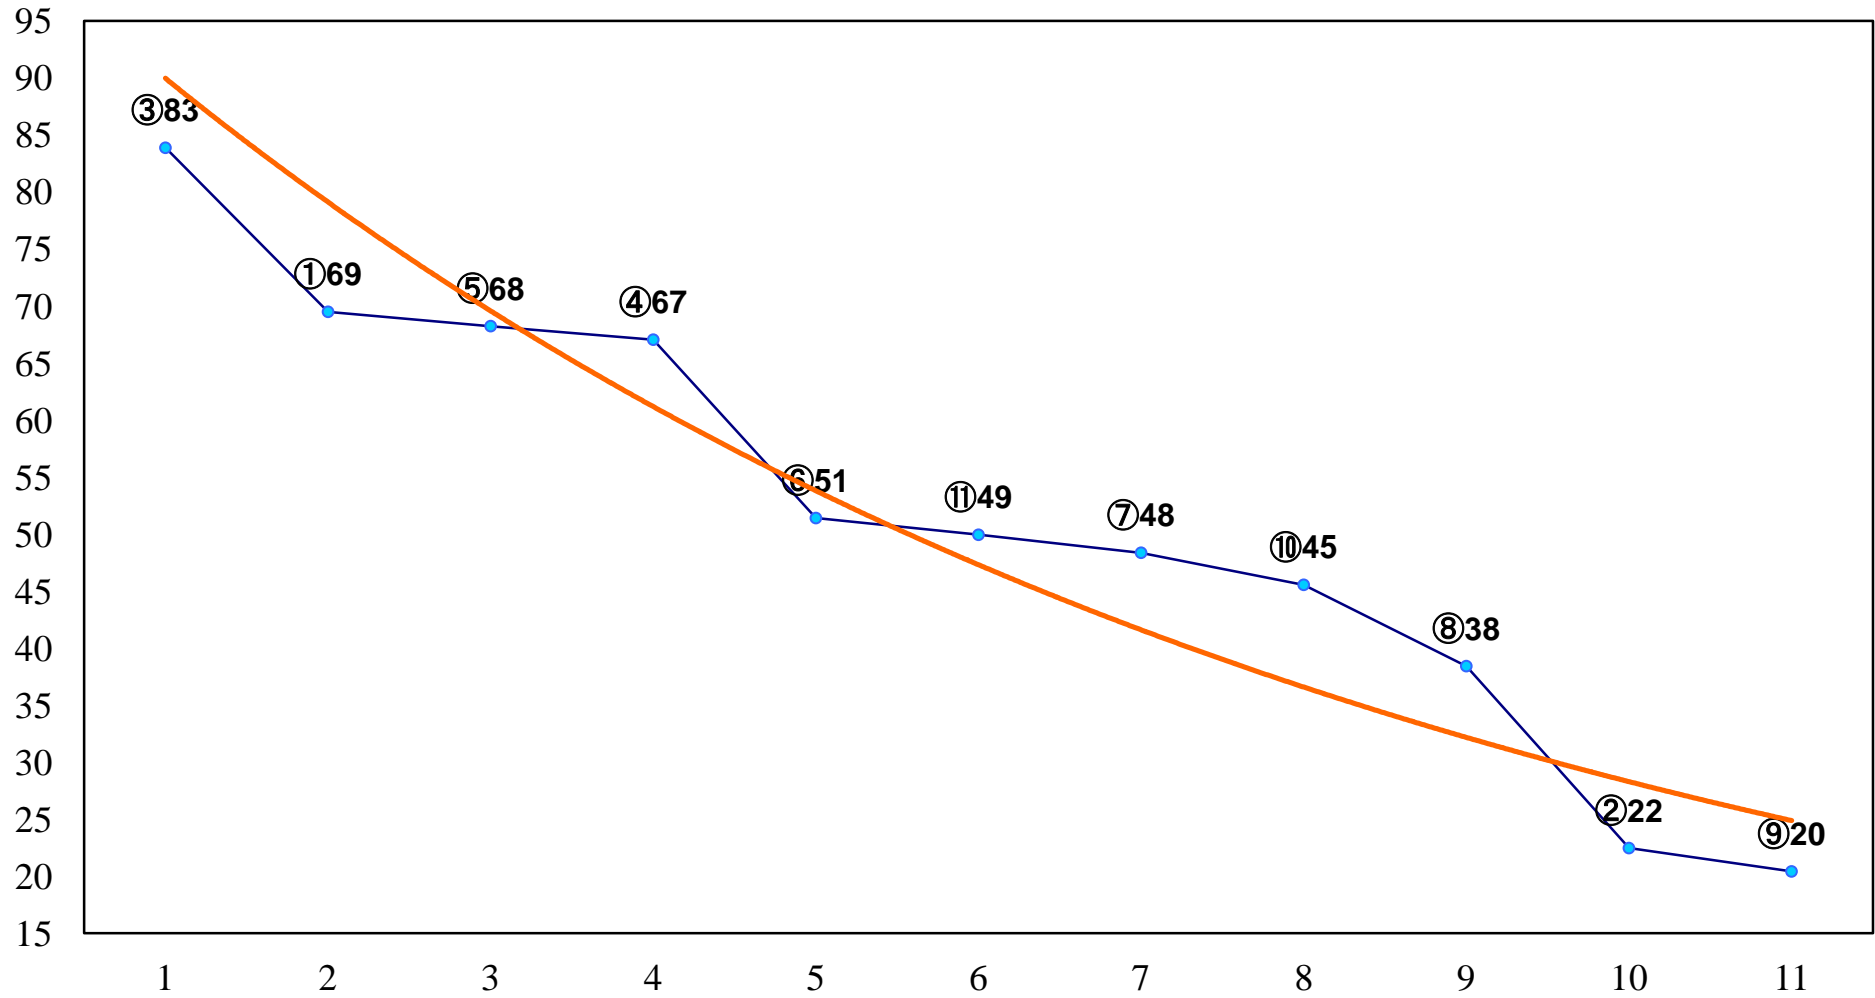

2015年12月07日(月) 船橋競馬 1R 15:30  
3歳二 左1600m

2015年12月07日(月) 船橋競馬 2R 16:00  
C3三 四 左1200m

2015年12月07日(月) 船橋競馬 3R 16:30  
C3三 四 左1500m

2015年12月07日(月) 船橋競馬 4R 17:00  
年末年始は乗馬で決まり！クレイン千3歳一 左1600m

2015年12月07日(月) 船橋競馬 5R 17:30  
C2四 左1500m