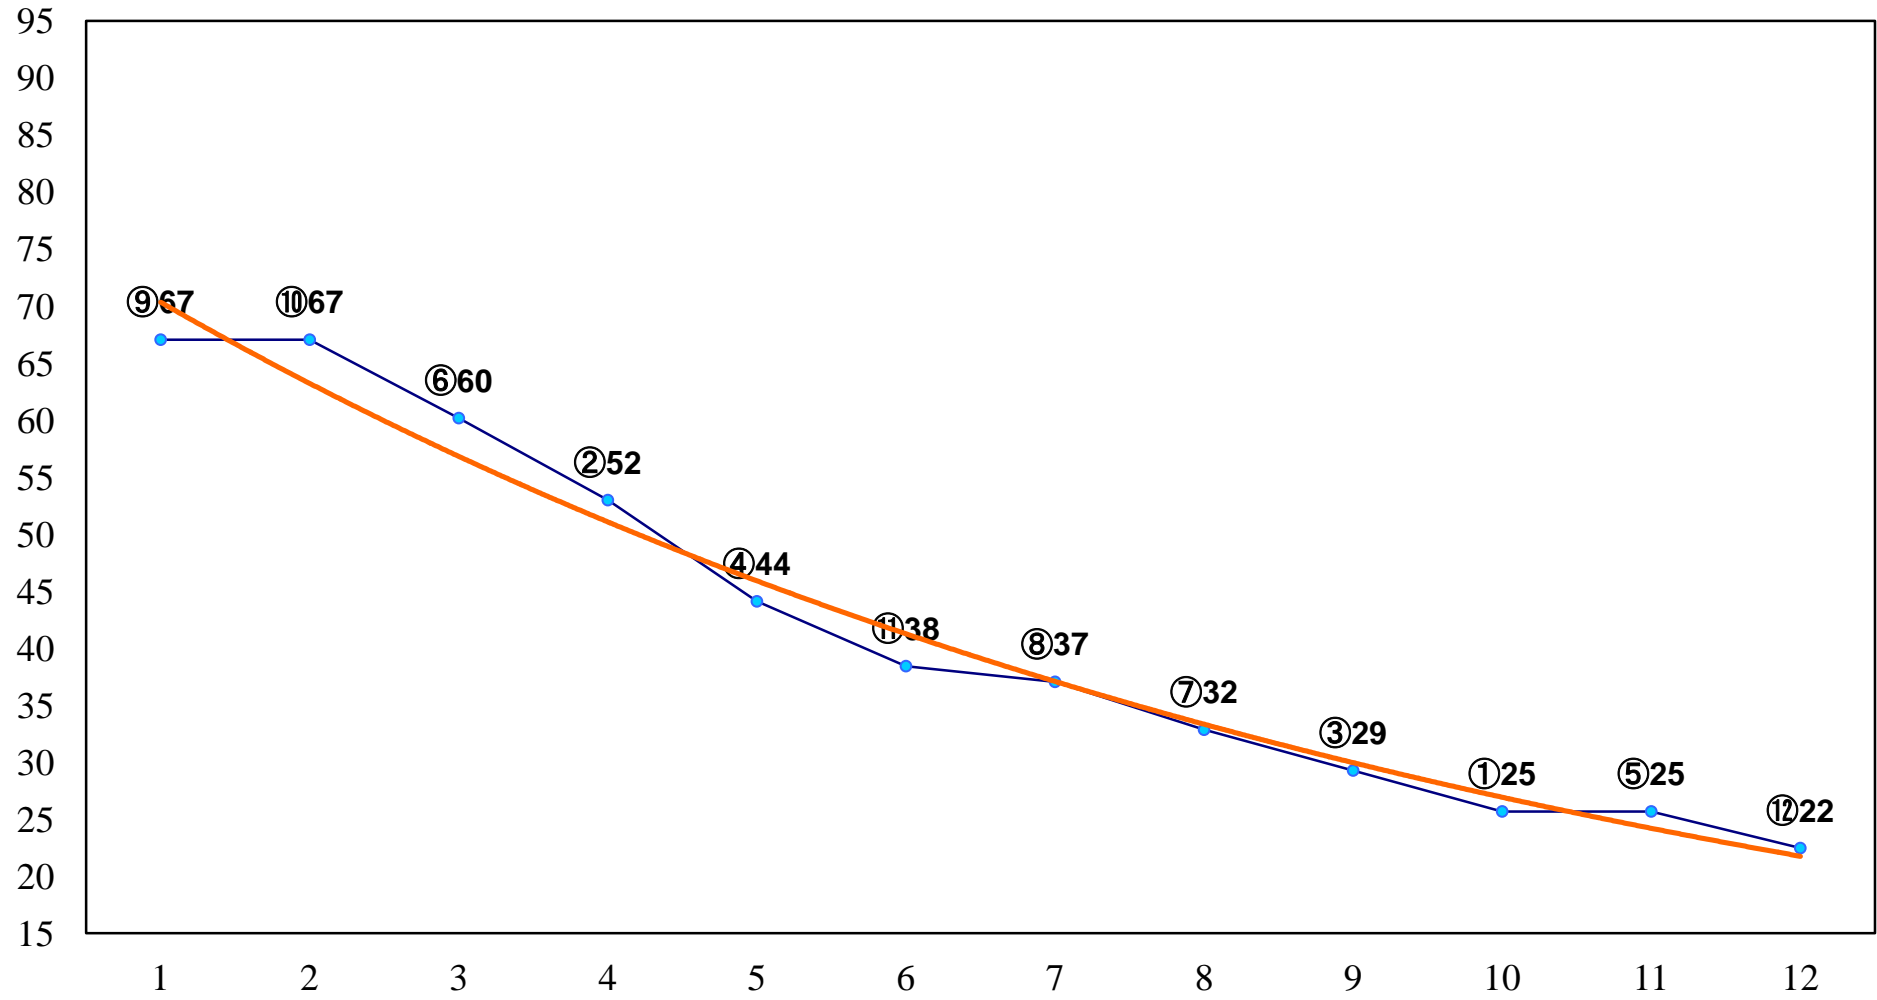

2015年12月07日(月) 船橋競馬 8R 19:05
C1六七 左1600m