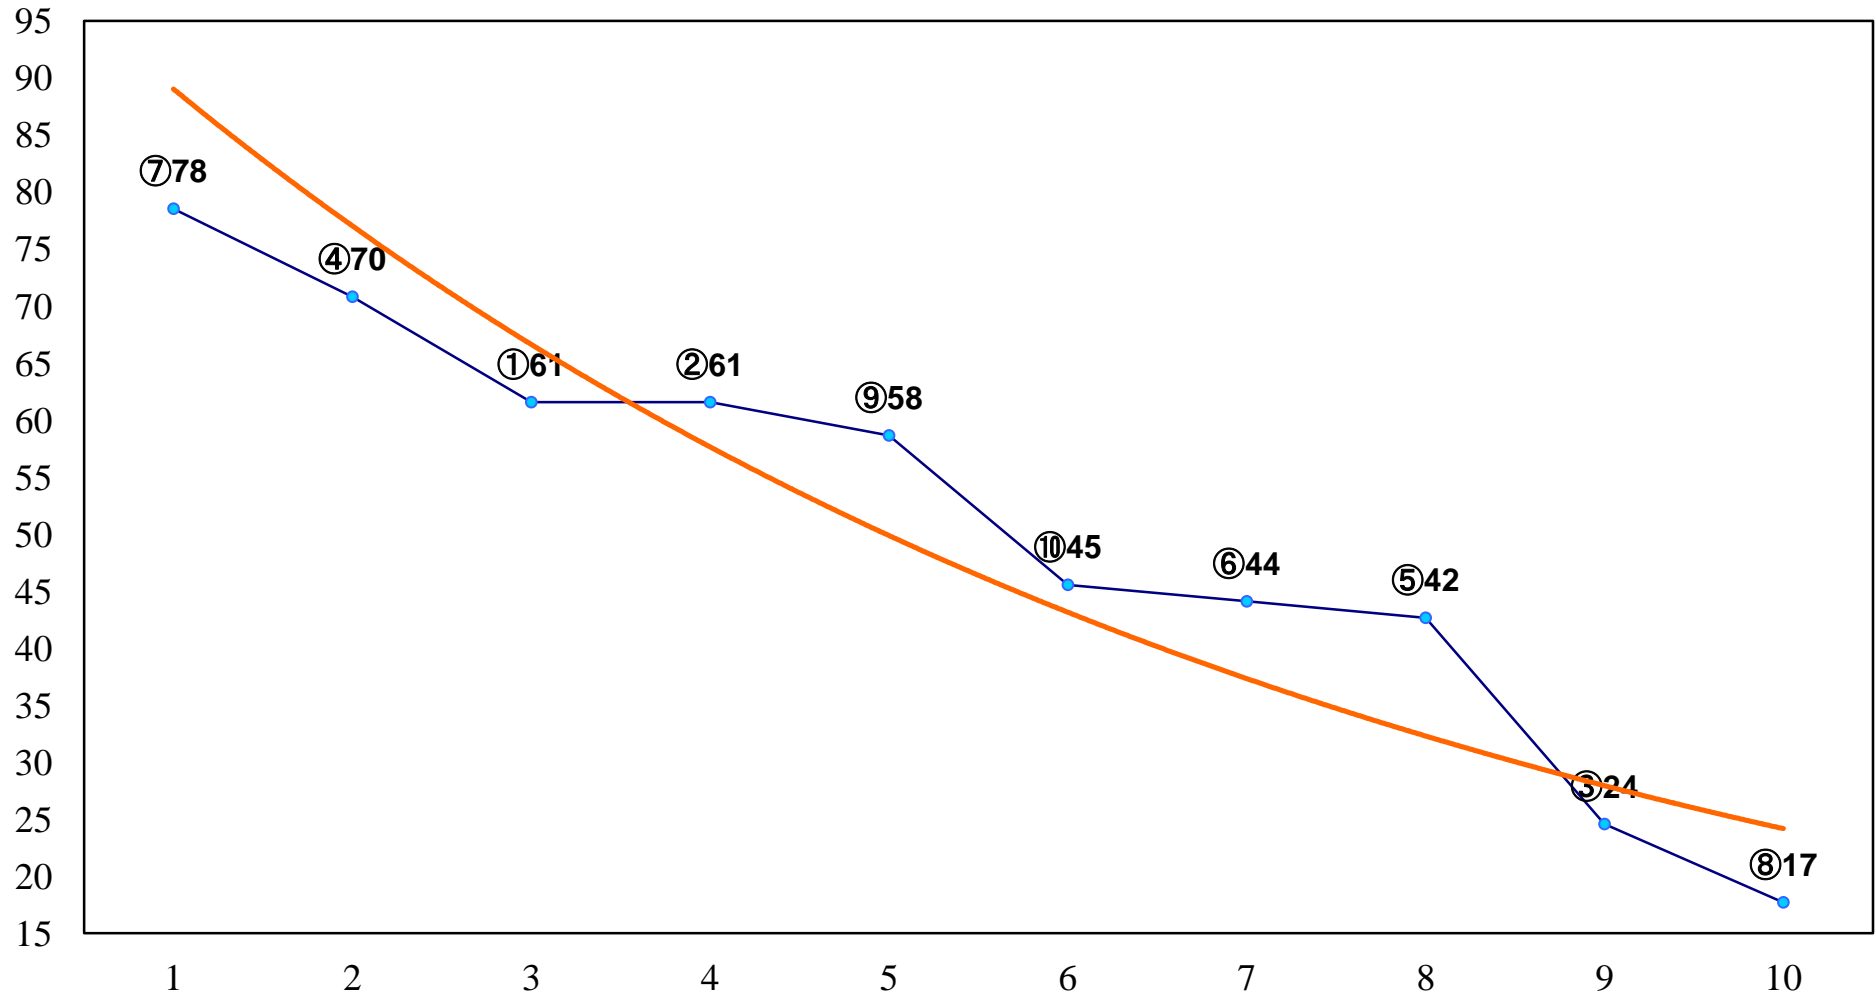

2015年12月10日(木) 船橋競馬 7R 18:30
C1三 左1600m