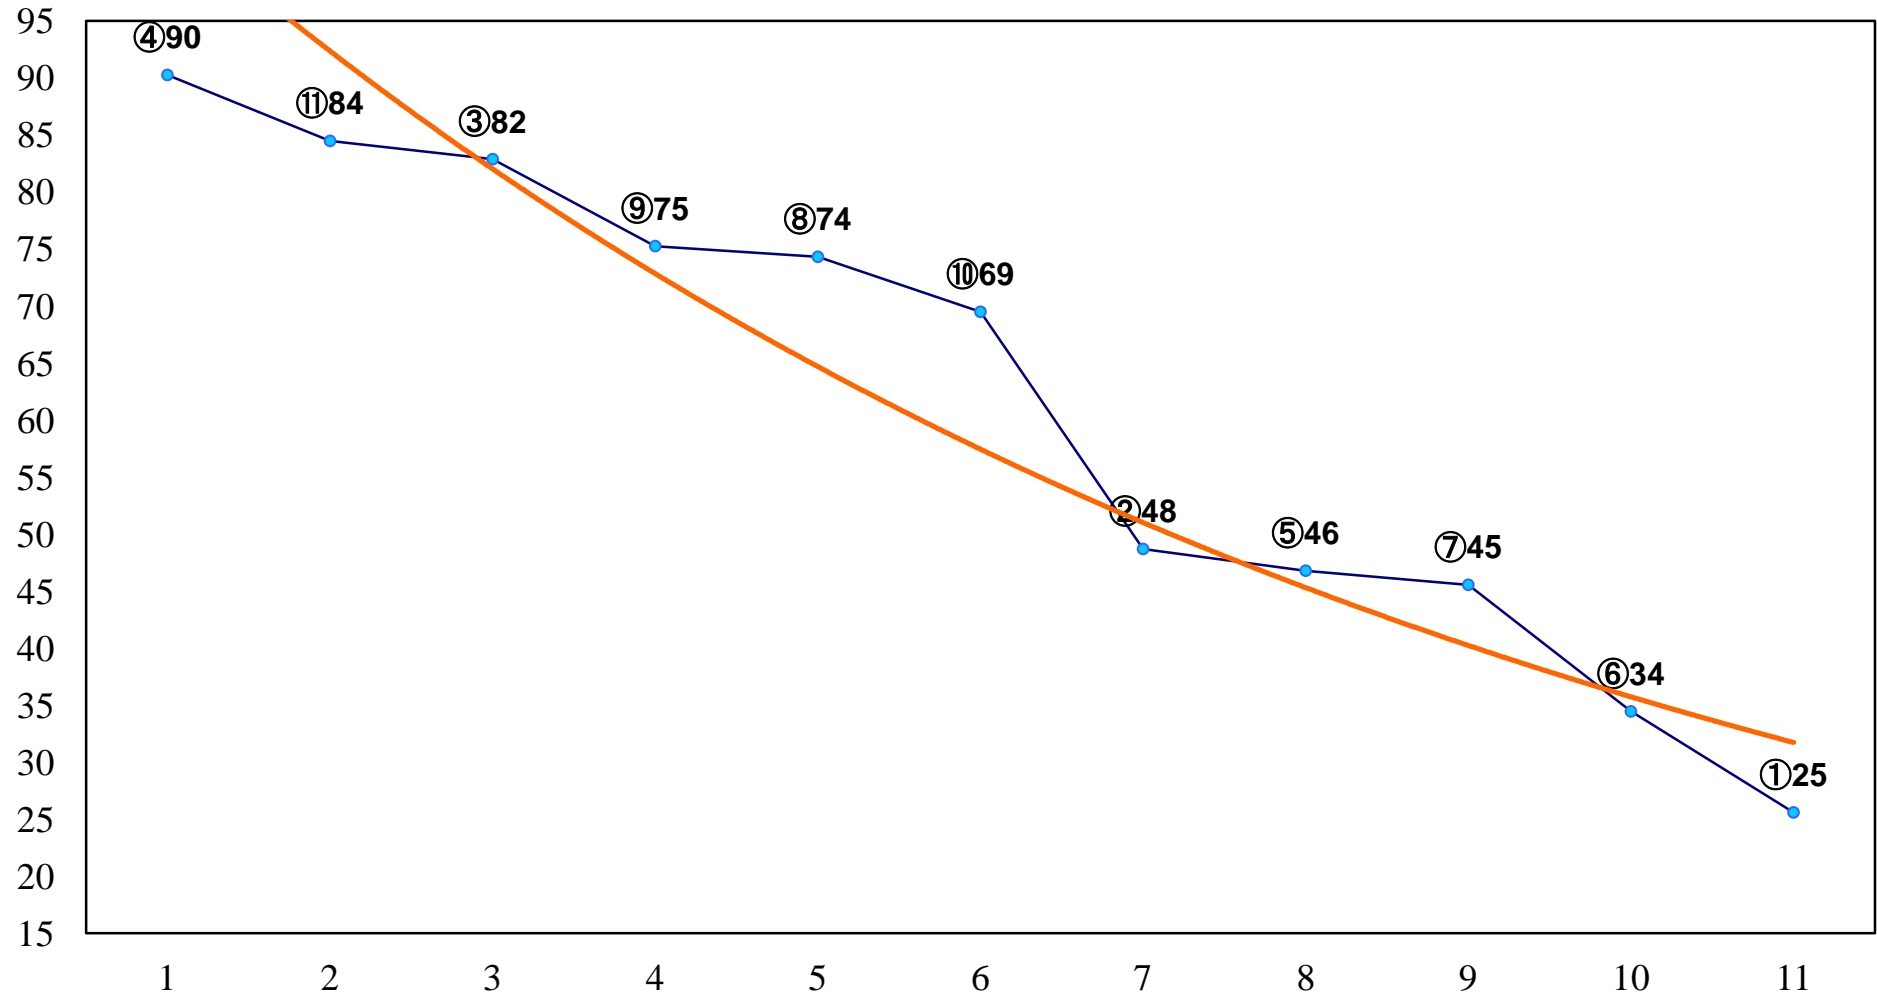

2015年12月10日(木) 船橋競馬 1R 15:30
2歳五 左1200m

2015年12月10日(木) 船橋競馬 2R 16:00
3歳五 六100万 左1200m

2015年12月10日(木) 船橋競馬 3R 16:30
3歳五 六100万 左1500m

2015年12月10日(木) 船橋競馬 4R 17:00
J認 リバーサイドアイドル特別2歳選抜馬 左1200m

2015年12月10日(木) 船橋競馬 5R 17:30
エリコ結婚記念ハッピーウェディC2九 十 左1500m