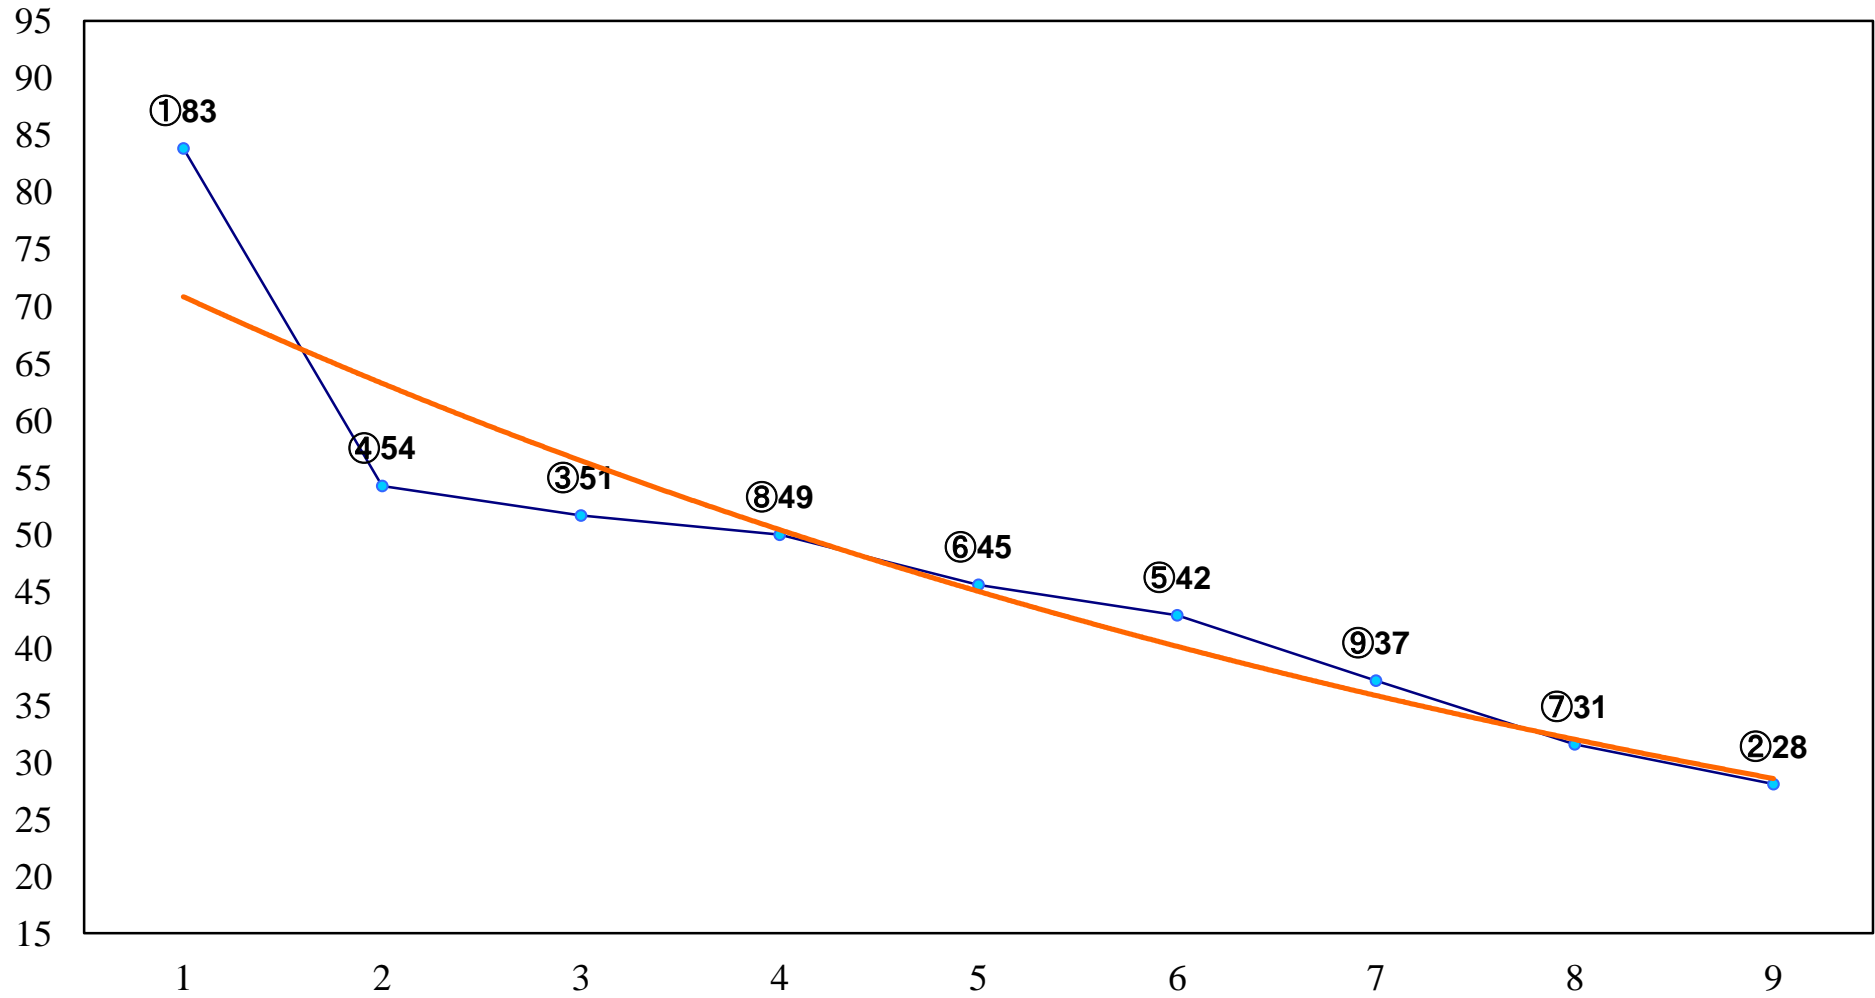

2015年12月10日(木) 船橋競馬 1R 15:30
2歳五 左1200m

2015年12月10日(木) 船橋競馬 2R 16:00
3歳五 六100万 左1200m

2015年12月10日(木) 船橋競馬 3R 16:30
3歳五 六100万 左1500m

2015年12月10日(木) 船橋競馬 4R 17:00
J認 リバーサイドアイドル特別2歳選抜馬 左1200m

2015年12月10日(木) 船橋競馬 5R 17:30
エリコ結婚記念ハッピーウェディC2九 十 左1500m