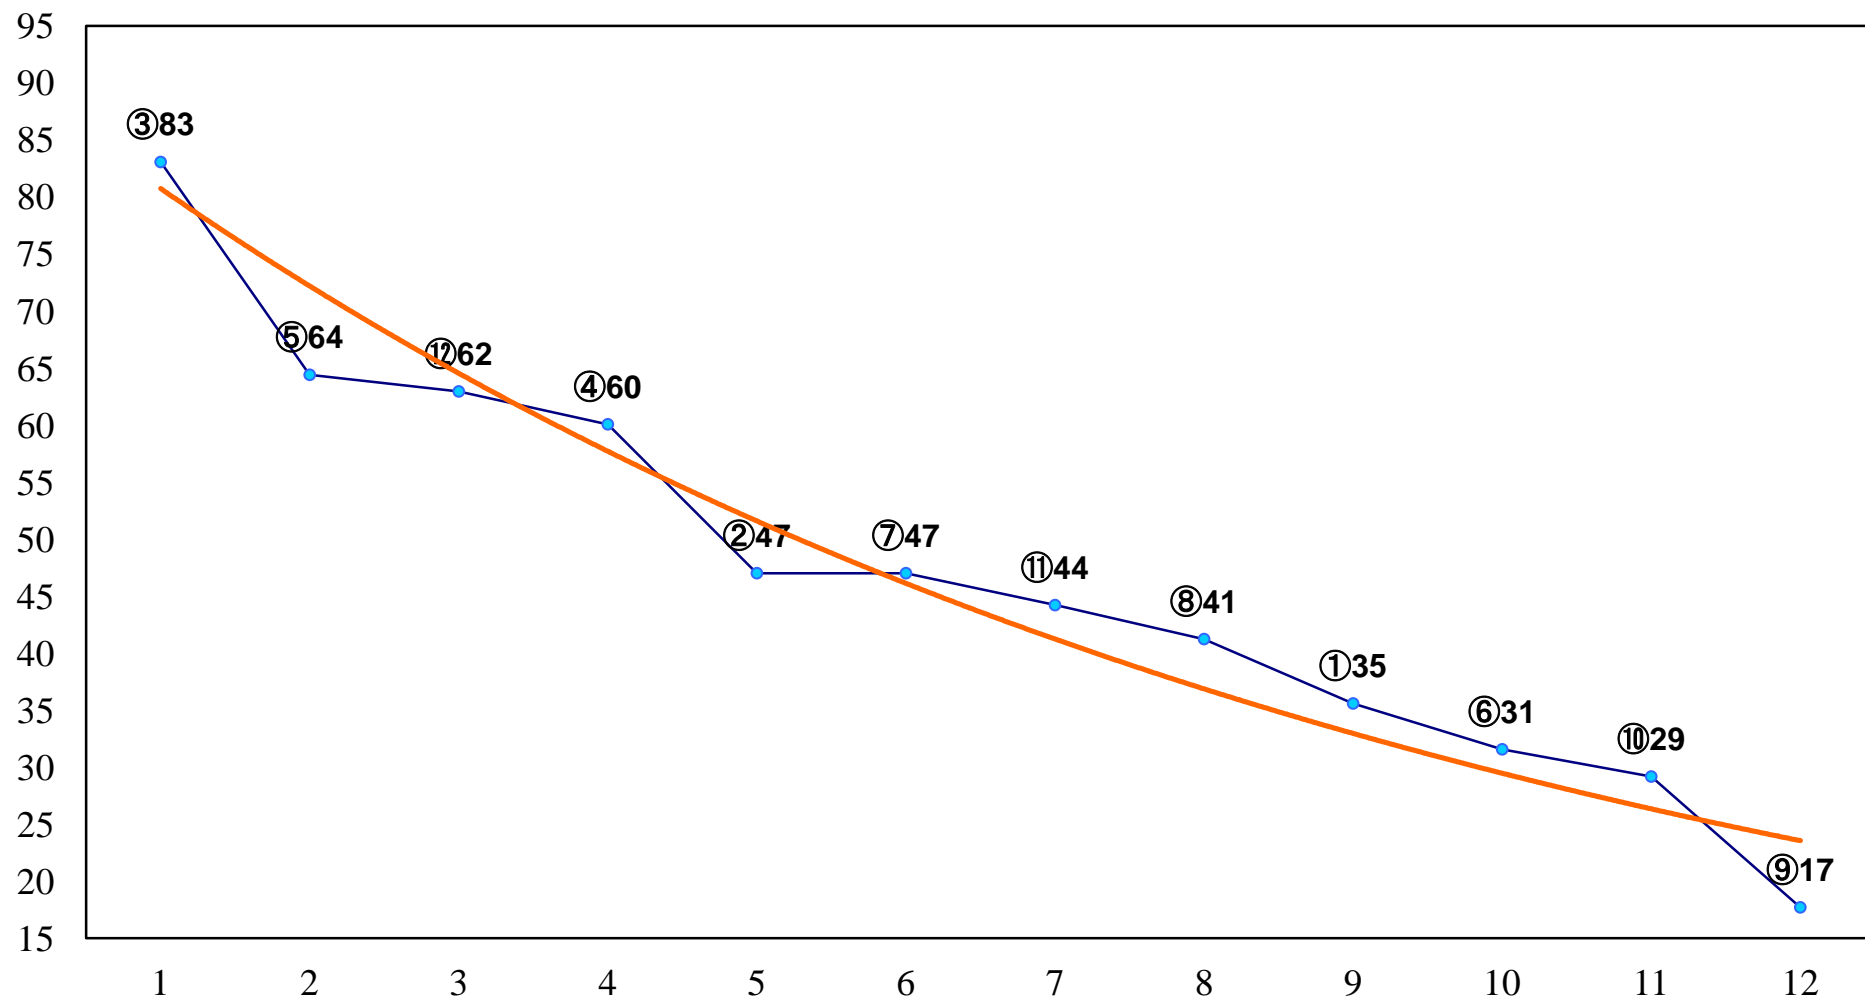

2015年12月10日(木) 船橋競馬 1R 15:30
2歳五 左1200m

2015年12月10日(木) 船橋競馬 2R 16:00
3歳五 六100万 左1200m

2015年12月10日(木) 船橋競馬 3R 16:30
3歳五 六100万 左1500m

2015年12月10日(木) 船橋競馬 4R 17:00
J認 リバーサイドアイドル特別2歳選抜馬 左1200m

2015年12月10日(木) 船橋競馬 5R 17:30
エリコ結婚記念ハッピーウェディC2九 十 左1500m