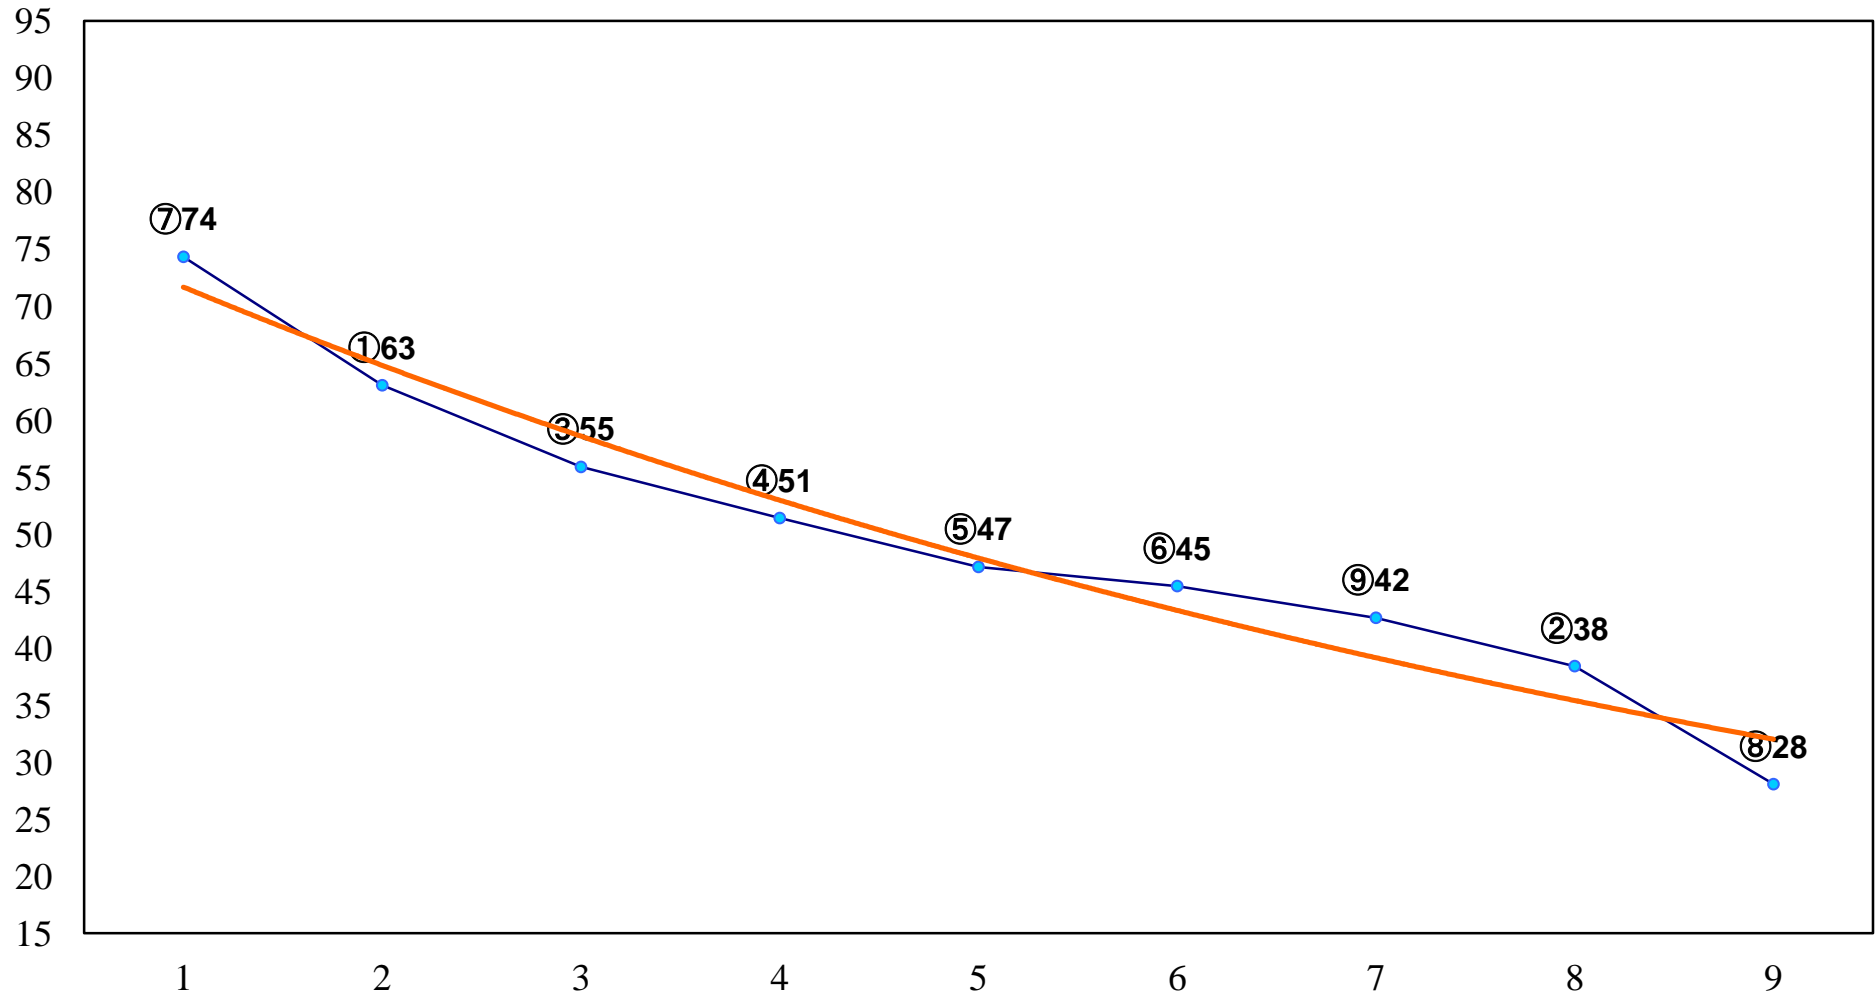

2015年12月10日(木) 船橋競馬 6R 18:00
C2九十 左1200m