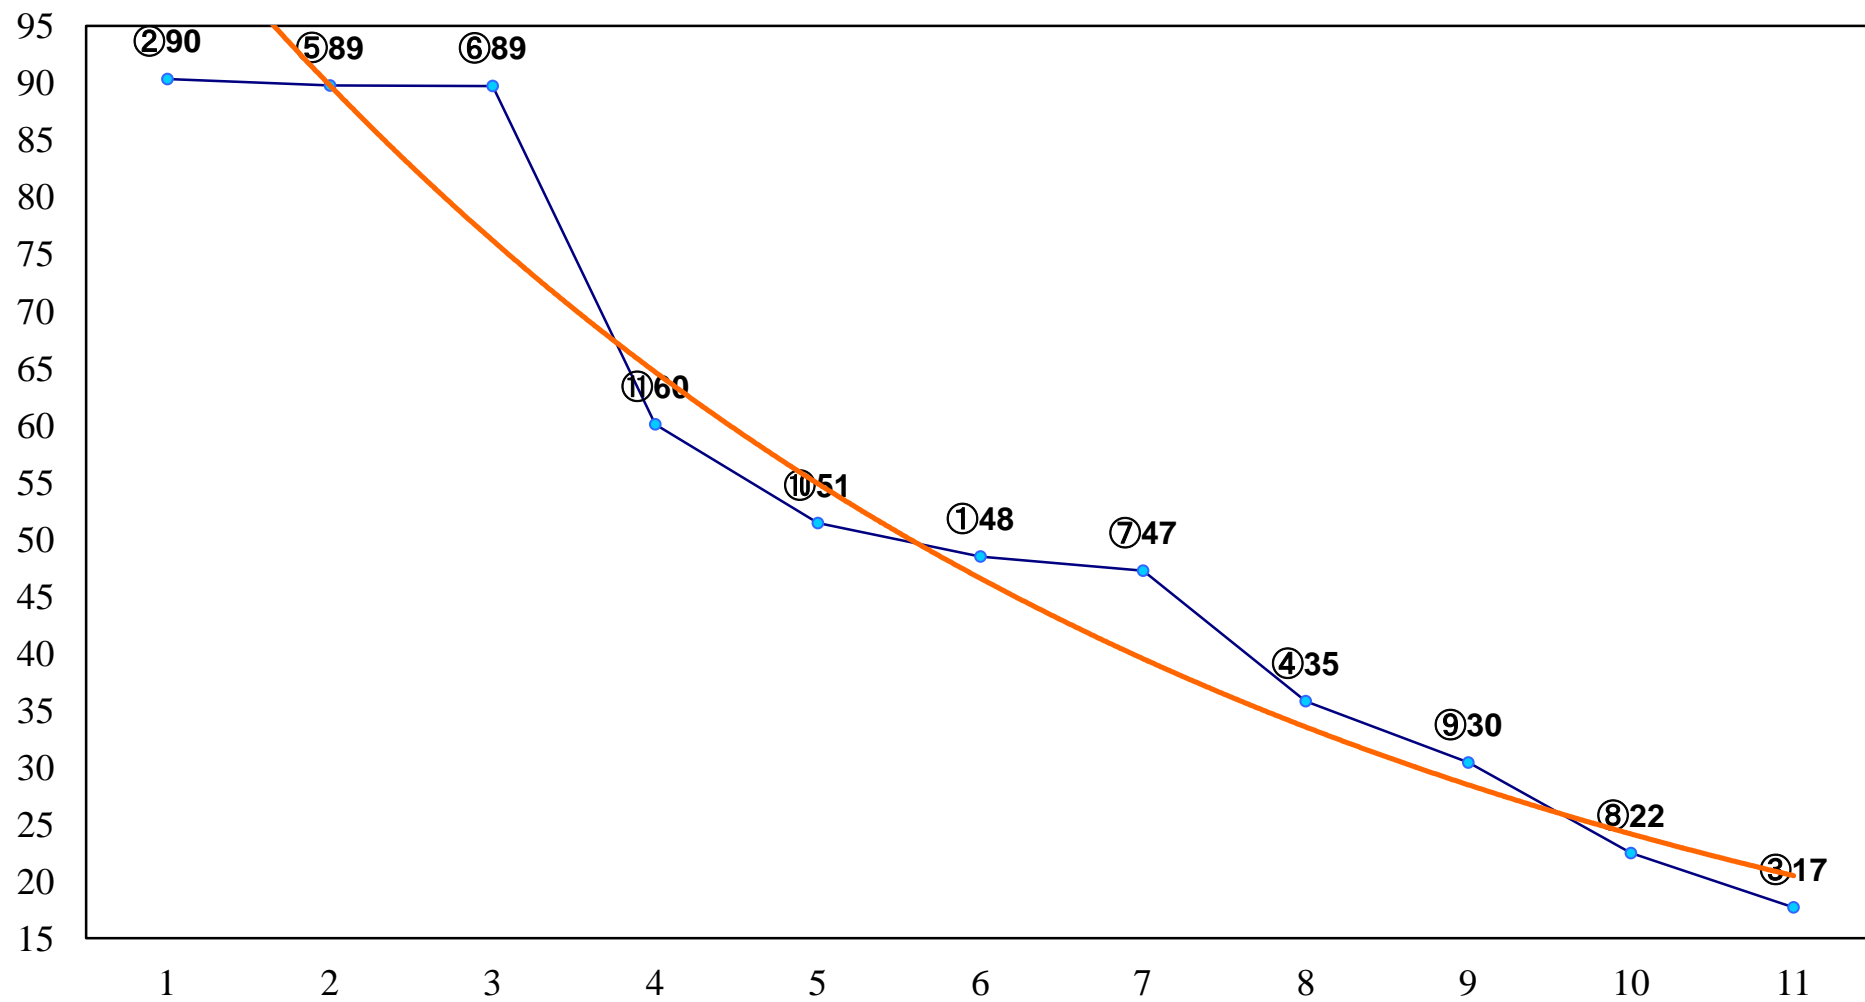

2015年12月10日(木) 船橋競馬 1R 15:30
2歳五 左1200m

2015年12月10日(木) 船橋競馬 2R 16:00
3歳五 六100万 左1200m

2015年12月10日(木) 船橋競馬 3R 16:30
3歳五 六100万 左1500m

2015年12月10日(木) 船橋競馬 4R 17:00
J認 リバーサイドアイドル特別2歳選抜馬 左1200m

2015年12月10日(木) 船橋競馬 5R 17:30
エリコ結婚記念ハッピーウェディC2九 十 左1500m