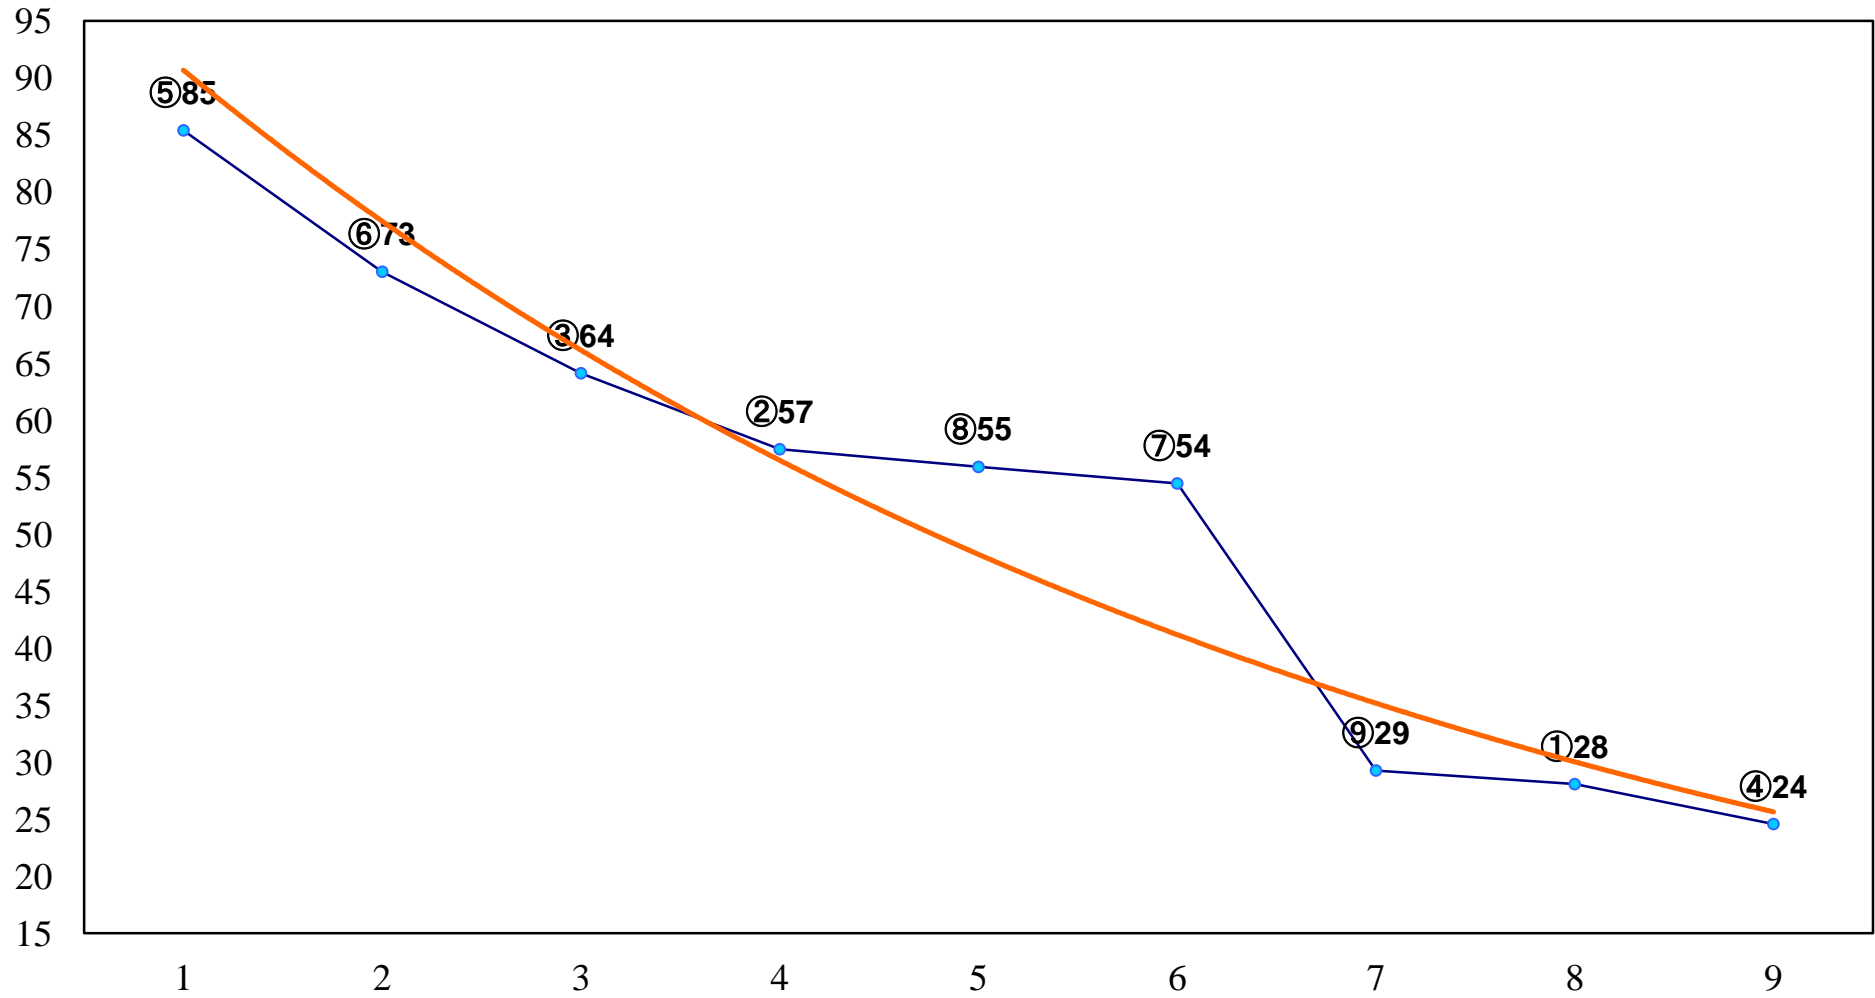

2015年12月10日(木) 船橋競馬 1R 15:30
2歳五 左1200m

2015年12月10日(木) 船橋競馬 2R 16:00
3歳五 六100万 左1200m

2015年12月10日(木) 船橋競馬 3R 16:30
3歳五 六100万 左1500m

2015年12月10日(木) 船橋競馬 4R 17:00
J認 リバーサイドアイドル特別2歳選抜馬 左1200m

2015年12月10日(木) 船橋競馬 5R 17:30
エリコ結婚記念ハッピーウェディC2九 十 左1500m