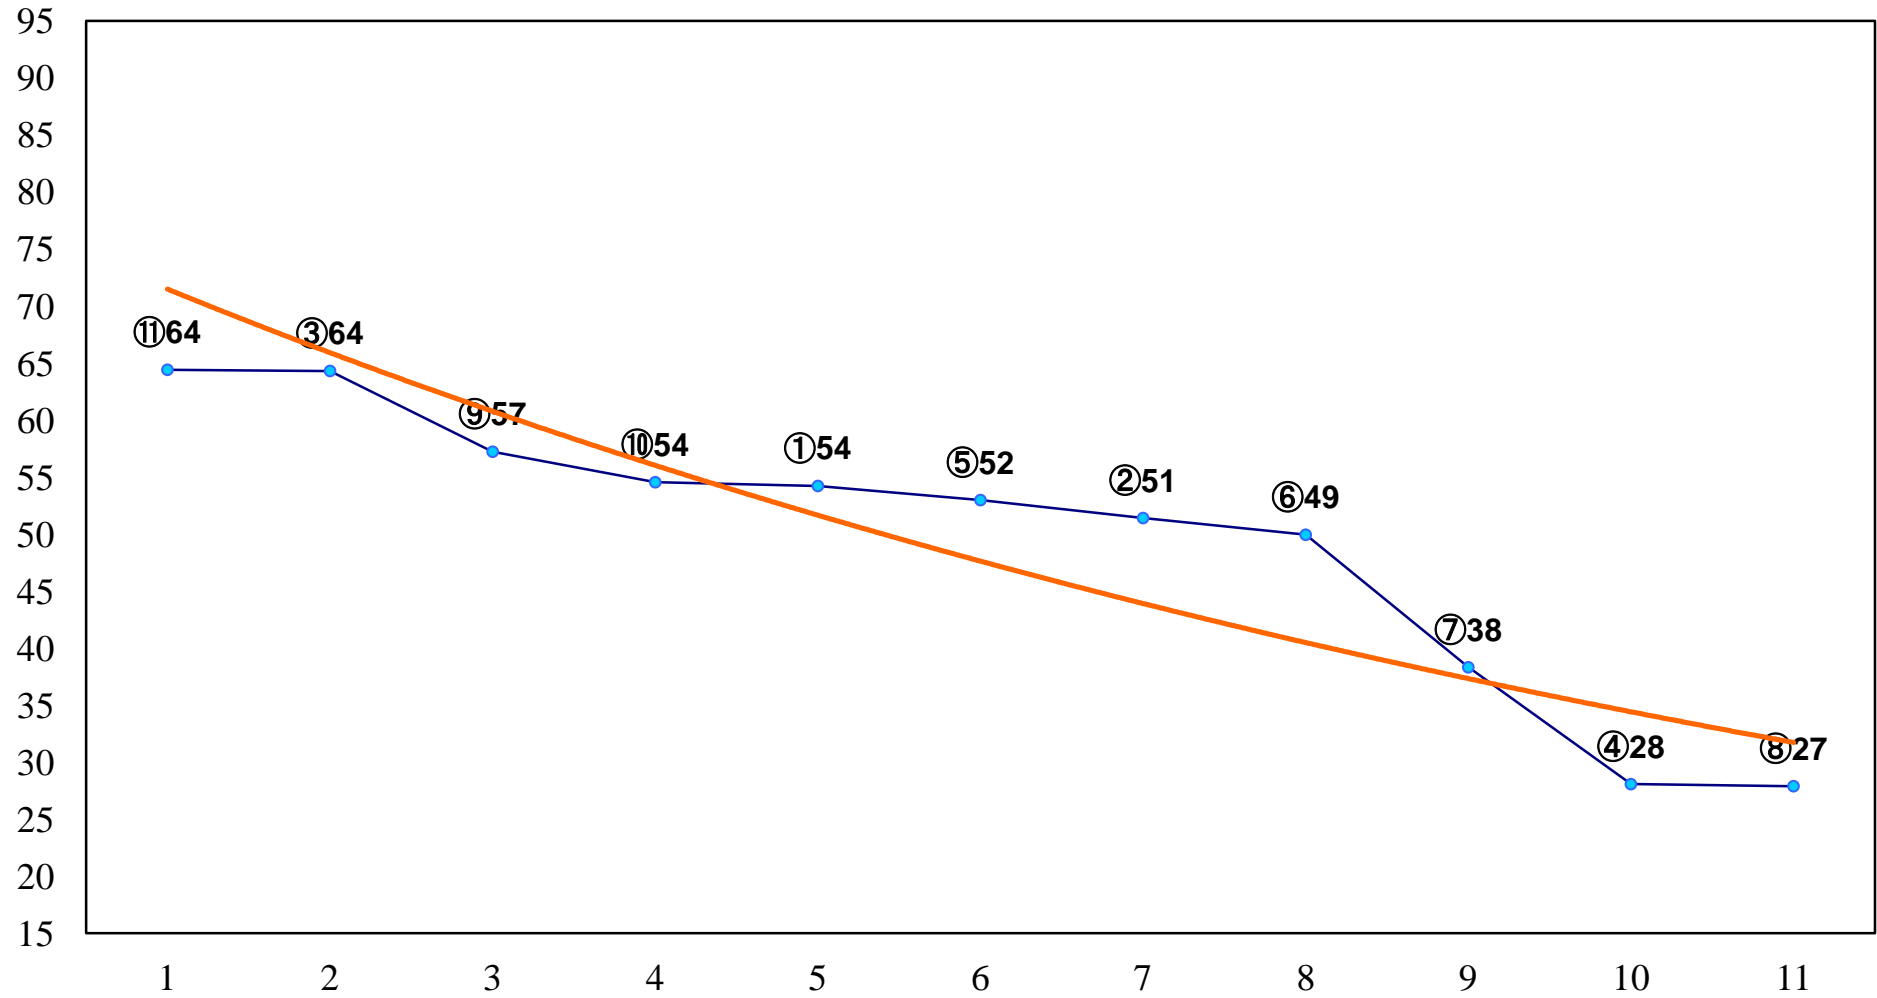

2015年12月10日(木) 船橋競馬 8R 19:05
ハマシギ賞C1C2選抜牝馬 左1200m