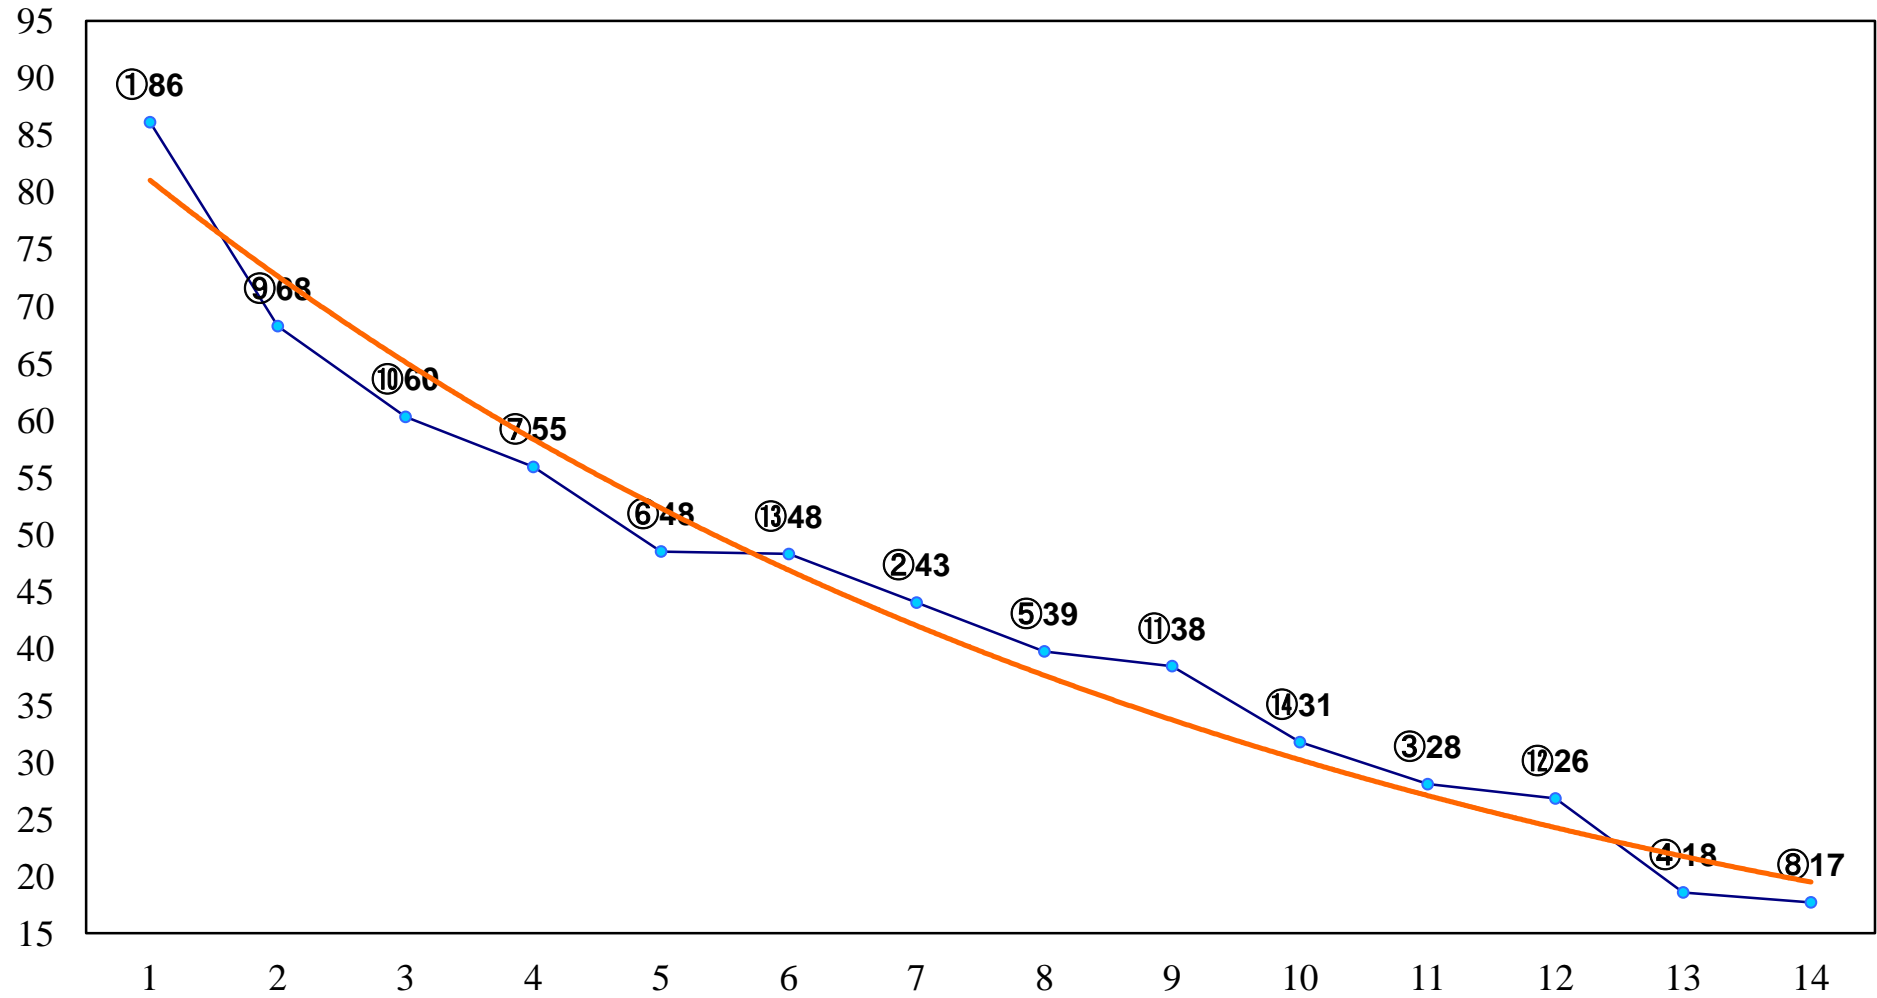

2015年12月10日(木) 船橋競馬 6R 18:00
C2九十 左1200m

2015年12月10日(木) 船橋競馬 7R 18:30
C1三 左1600m

2015年12月10日(木) 船橋競馬 8R 19:05
ハマシギ賞C1C2選抜牝馬 左1200m

2015年12月10日(木) 船橋競馬 10R 20:15
アクアライン特別A2以下 左1700m

2015年12月10日(木) 船橋競馬 11R 20:50
ケンタウルス特別B2ニ以下 左1500m