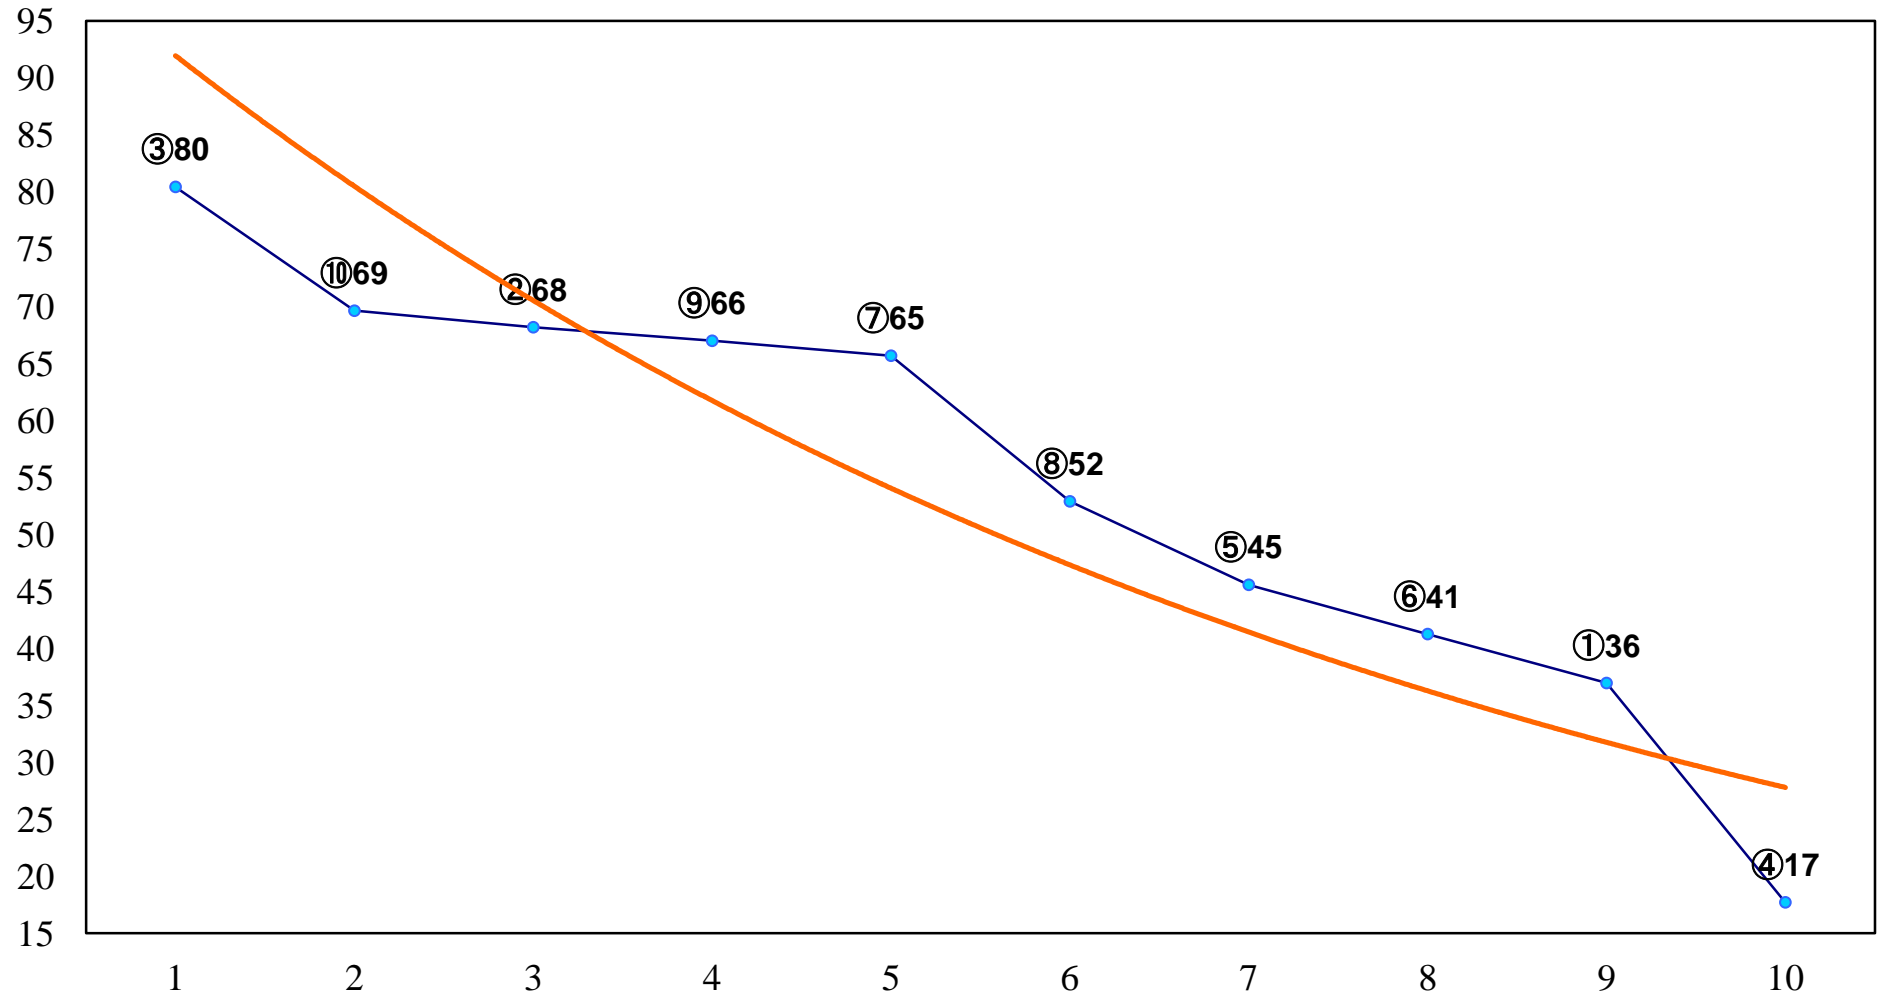

2015年12月11日(金) 船橋競馬 1R 15:30  
カトリアデビュー2歳新馬 左1000m

2015年12月11日(金) 船橋競馬 2R 16:00  
2歳七 左1200m

2015年12月11日(金) 船橋競馬 3R 16:30  
2歳六 左1200m

2015年12月11日(金) 船橋競馬 4R 17:00  
聖子 今日もありがとう いつもあり3歳七 左1200m

2015年12月11日(金) 船橋競馬 5R 17:30  
C3特選一 左1600m