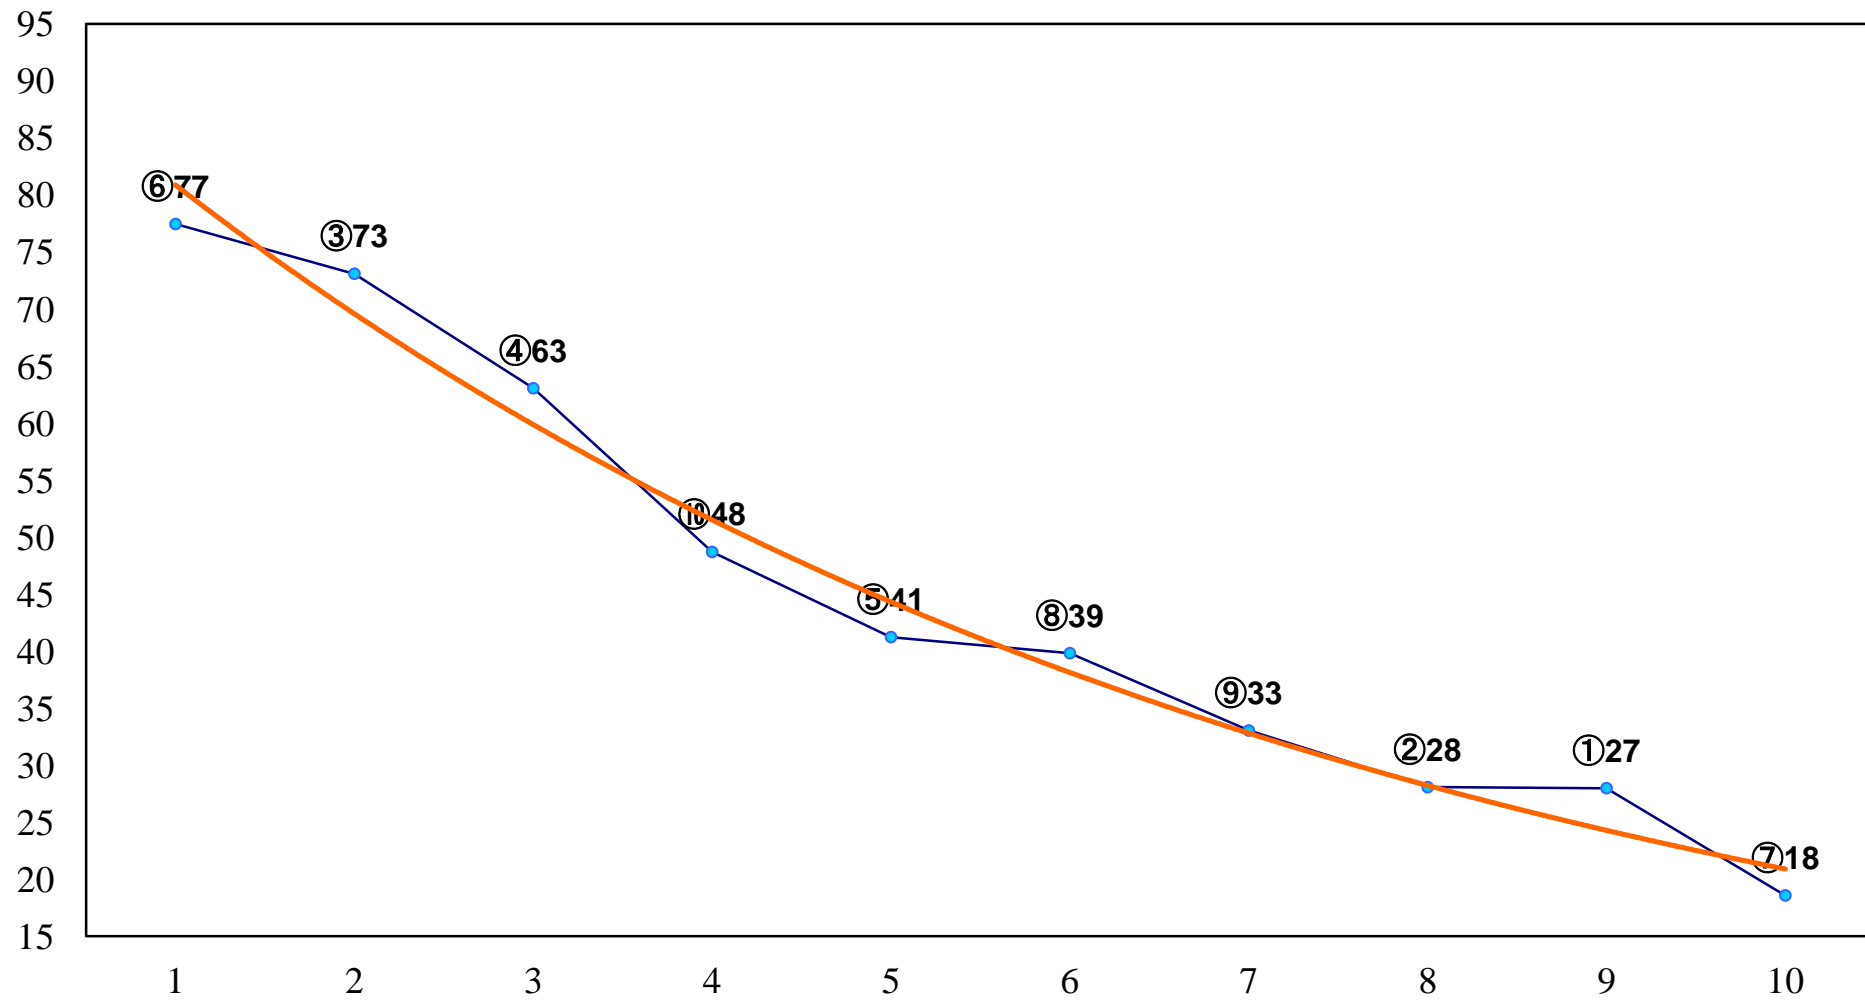

2015年12月11日(金) 船橋競馬 8R 19:05
チバザポークシリーズ かぶらきSPFC2 左1500m