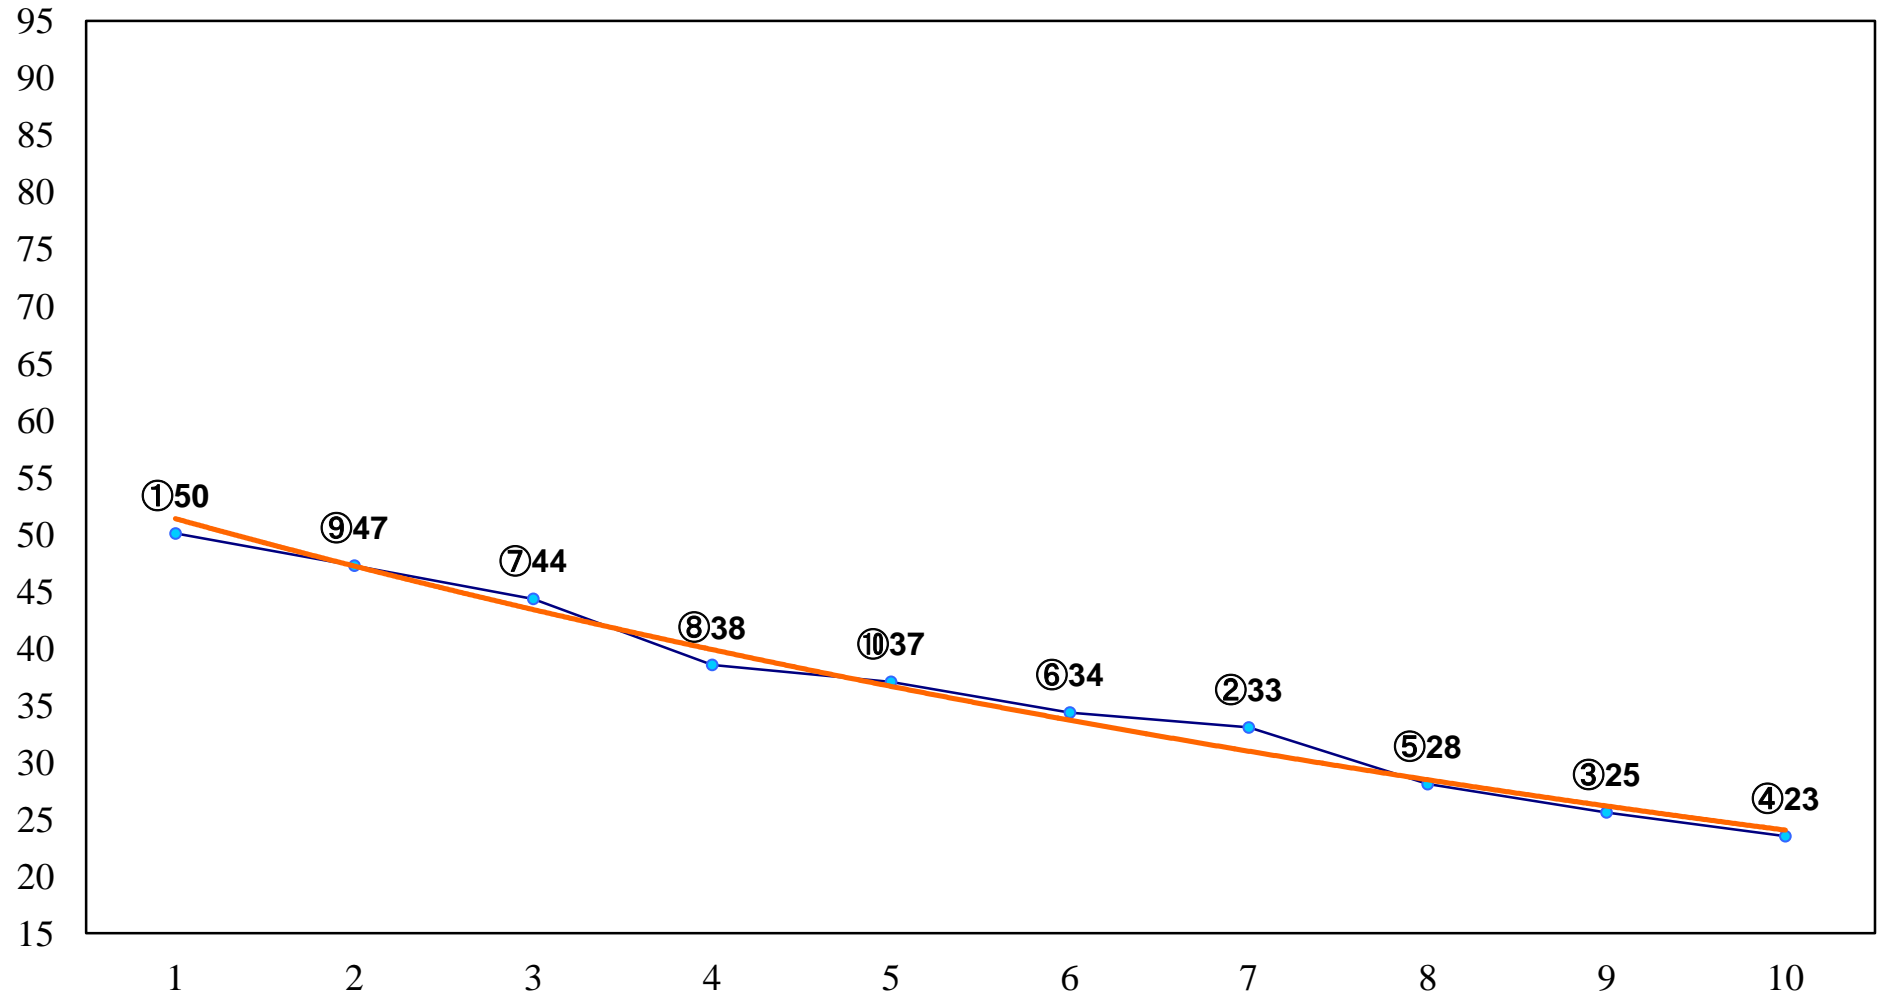

2015年12月11日(金) 船橋競馬 1R 15:30  
カトリアデビュー2歳新馬 左1000m

2015年12月11日(金) 船橋競馬 2R 16:00  
2歳七 左1200m

2015年12月11日(金) 船橋競馬 3R 16:30  
2歳六 左1200m

2015年12月11日(金) 船橋競馬 4R 17:00  
聖子 今日もありがとう いつもあり3歳七 左1200m

2015年12月11日(金) 船橋競馬 5R 17:30  
C3特選一 左1600m