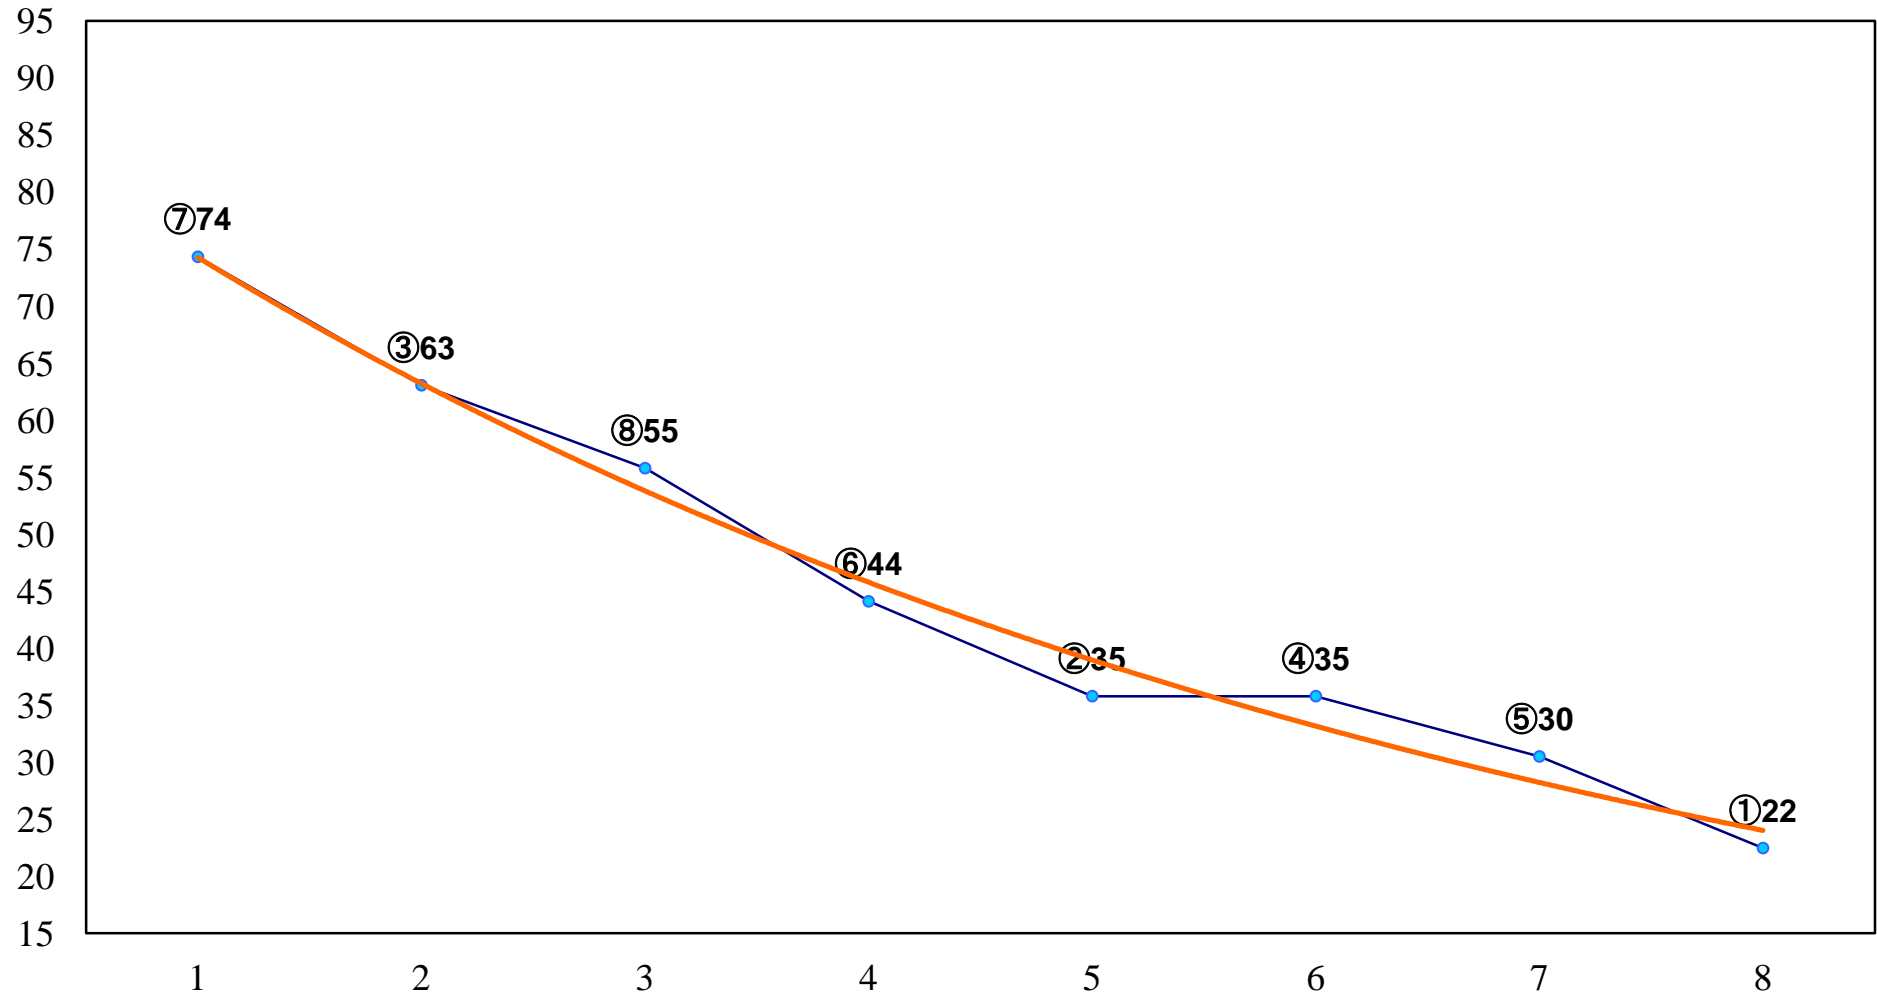

2015年12月11日(金) 船橋競馬 9R 19:40
除月賞C1一 左1600m