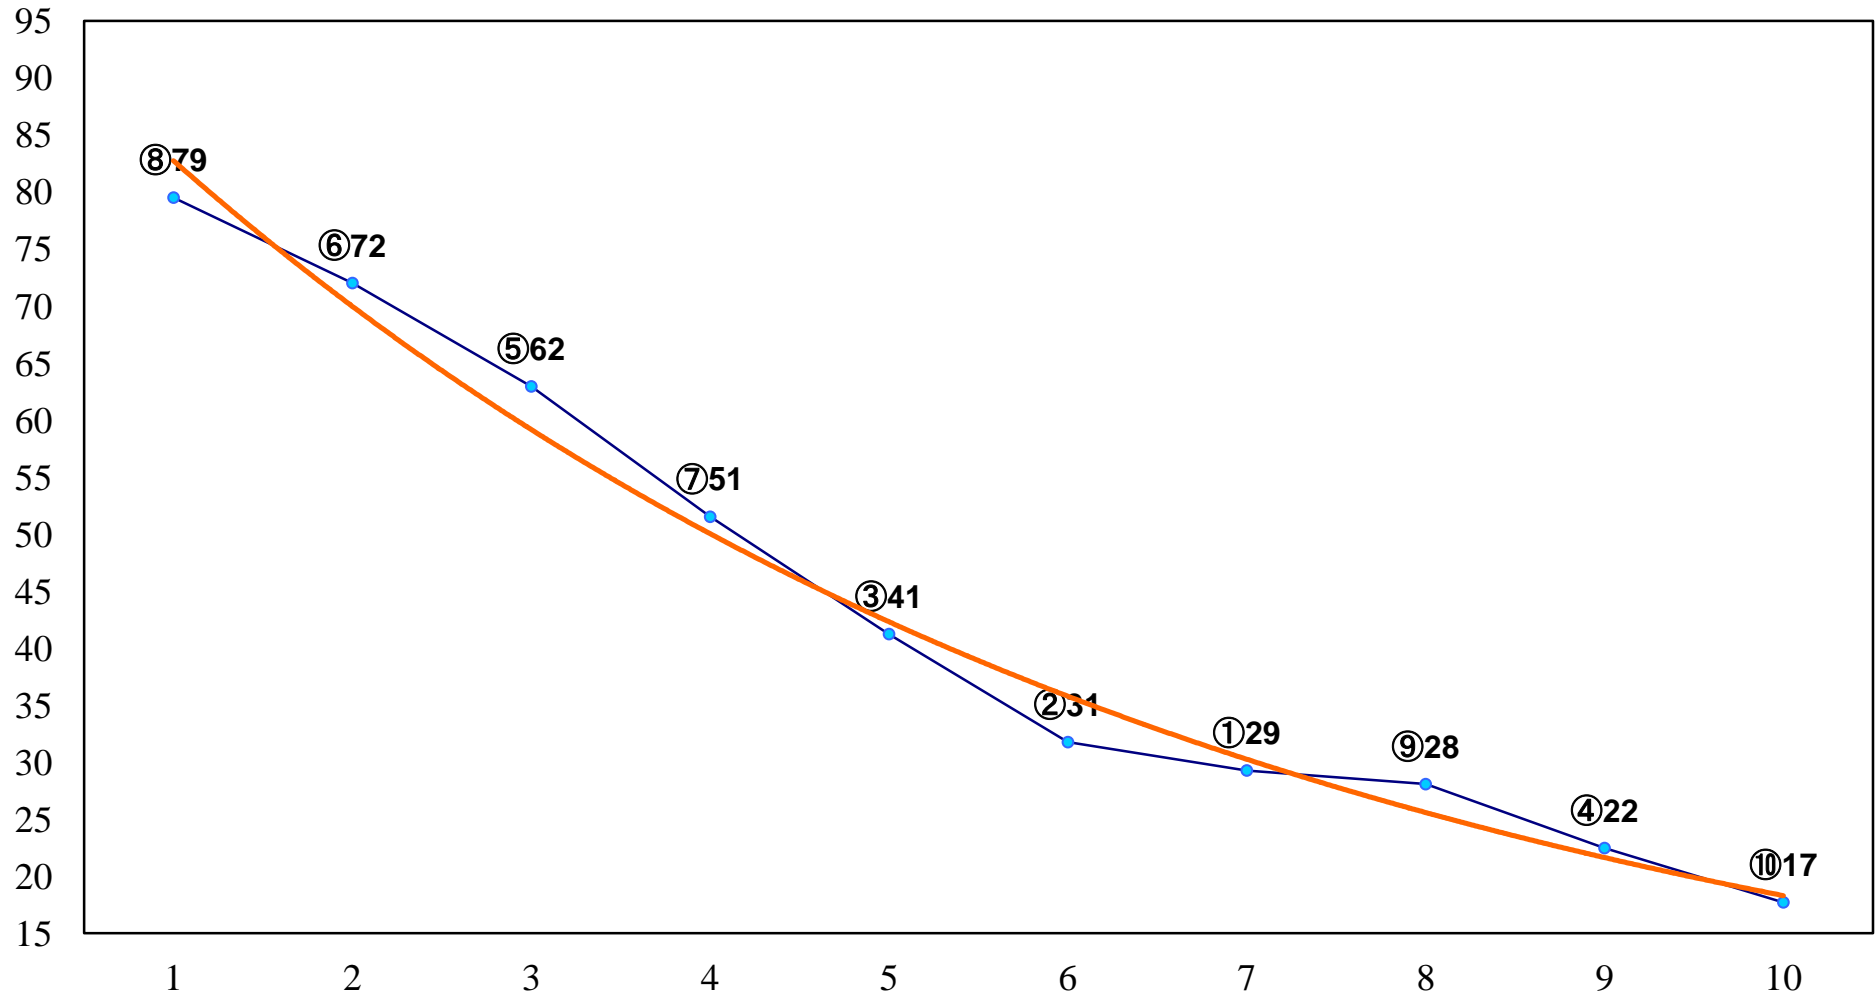

2015年12月11日(金) 船橋競馬 7R 18:30
C2十一十二 左1200m