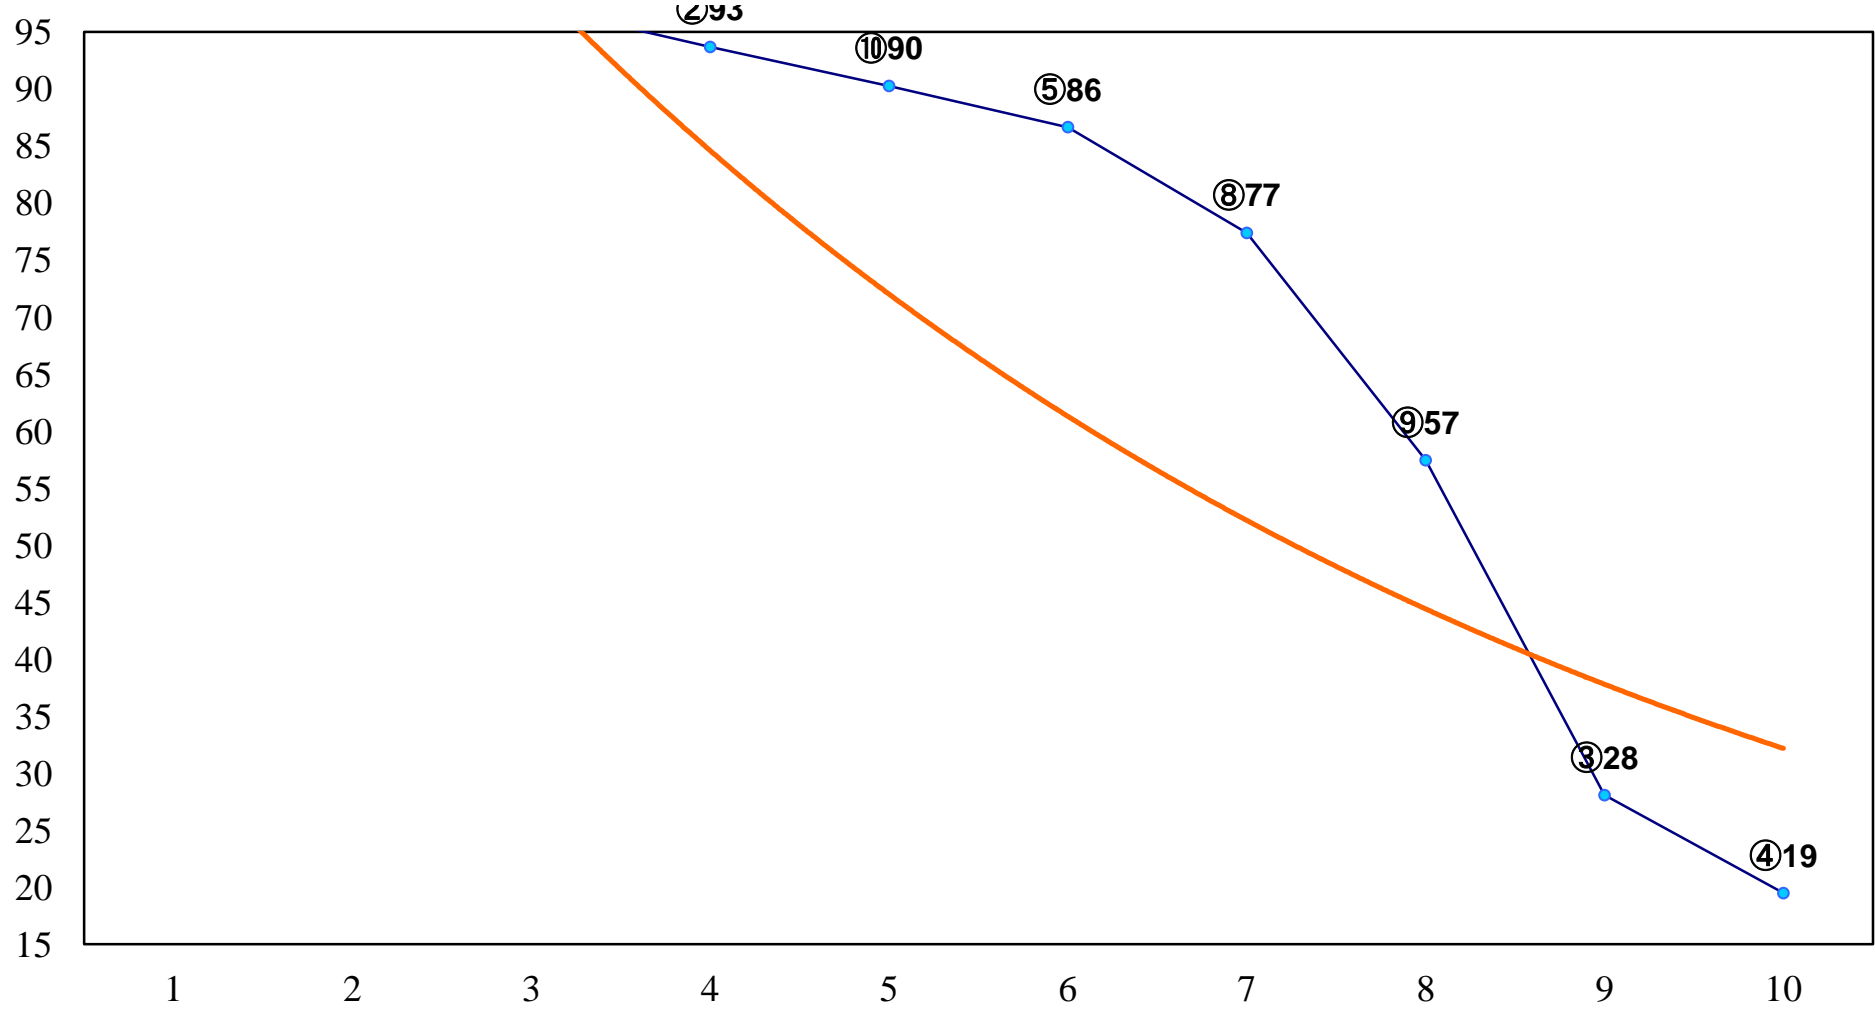

2015年12月11日(金) 船橋競馬 1R 15:30  
カトリアデビュー2歳新馬 左1000m

2015年12月11日(金) 船橋競馬 2R 16:00  
2歳七 左1200m

2015年12月11日(金) 船橋競馬 3R 16:30  
2歳六 左1200m

2015年12月11日(金) 船橋競馬 4R 17:00  
聖子 今日もありがとう いつもあり3歳七 左1200m

2015年12月11日(金) 船橋競馬 5R 17:30  
C3特選一 左1600m