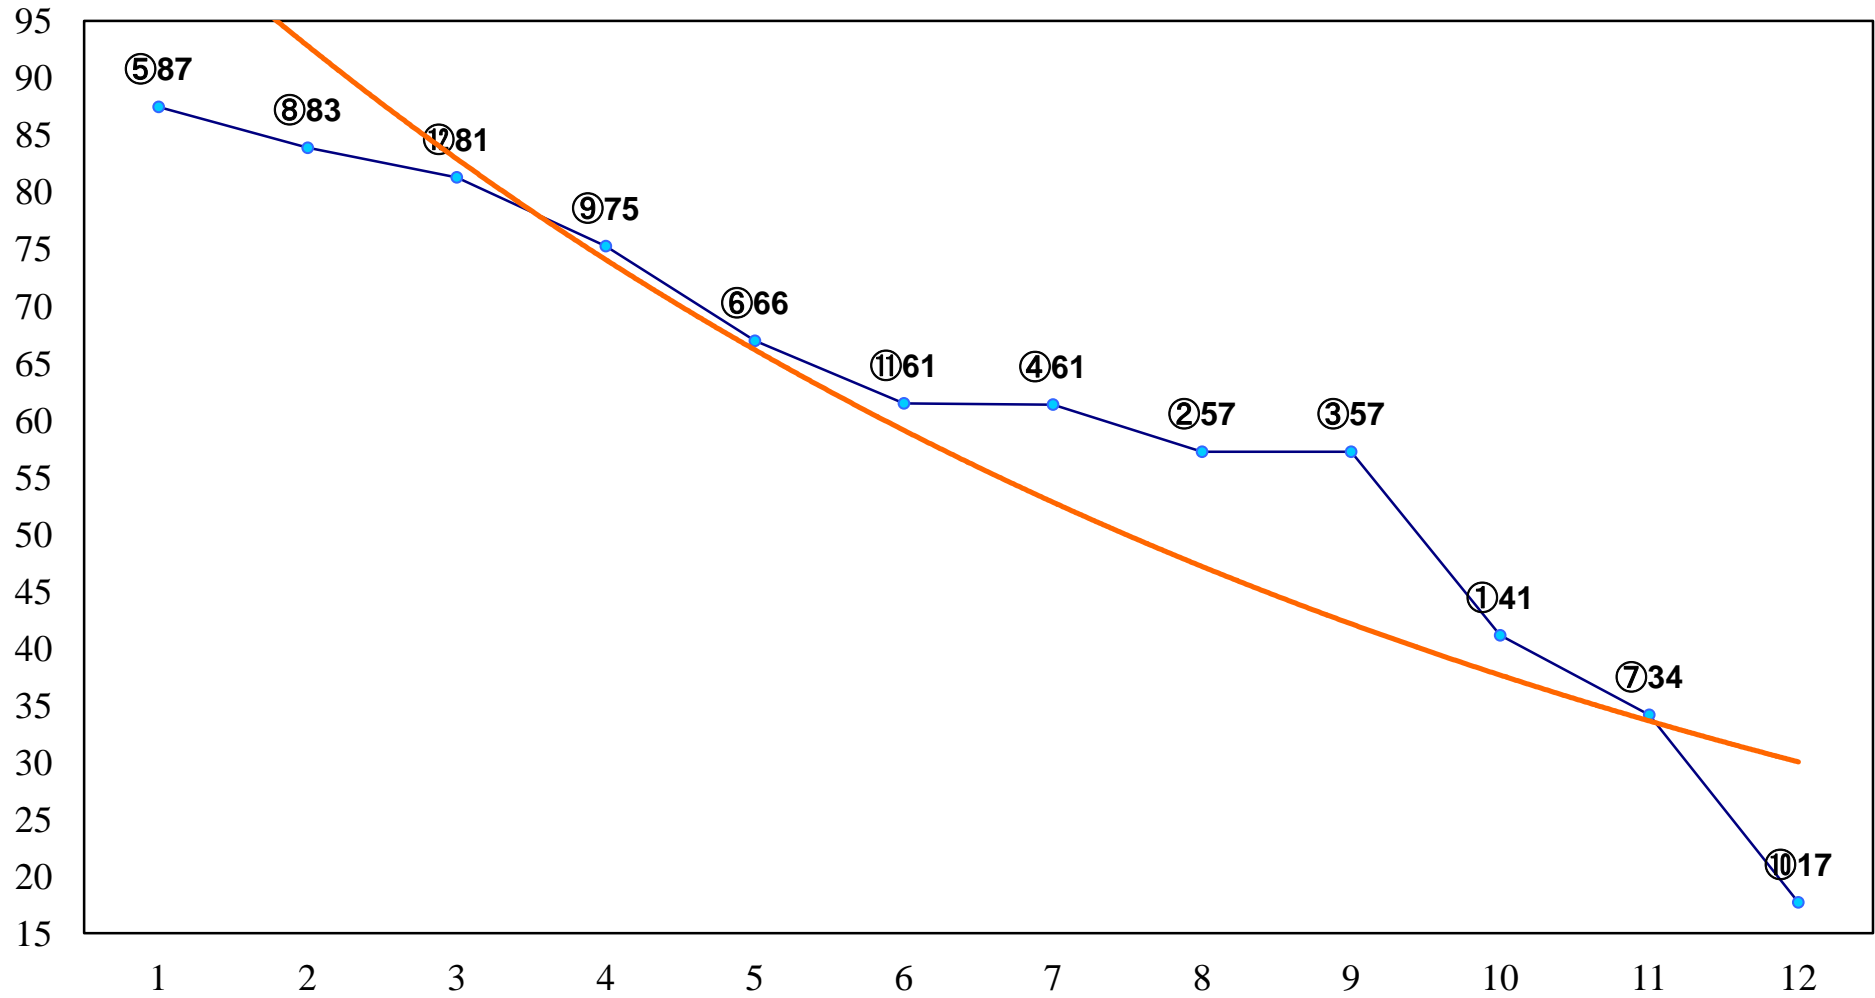

2015年12月11日(金) 船橋競馬 6R 18:00
C3選抜馬 左1000m