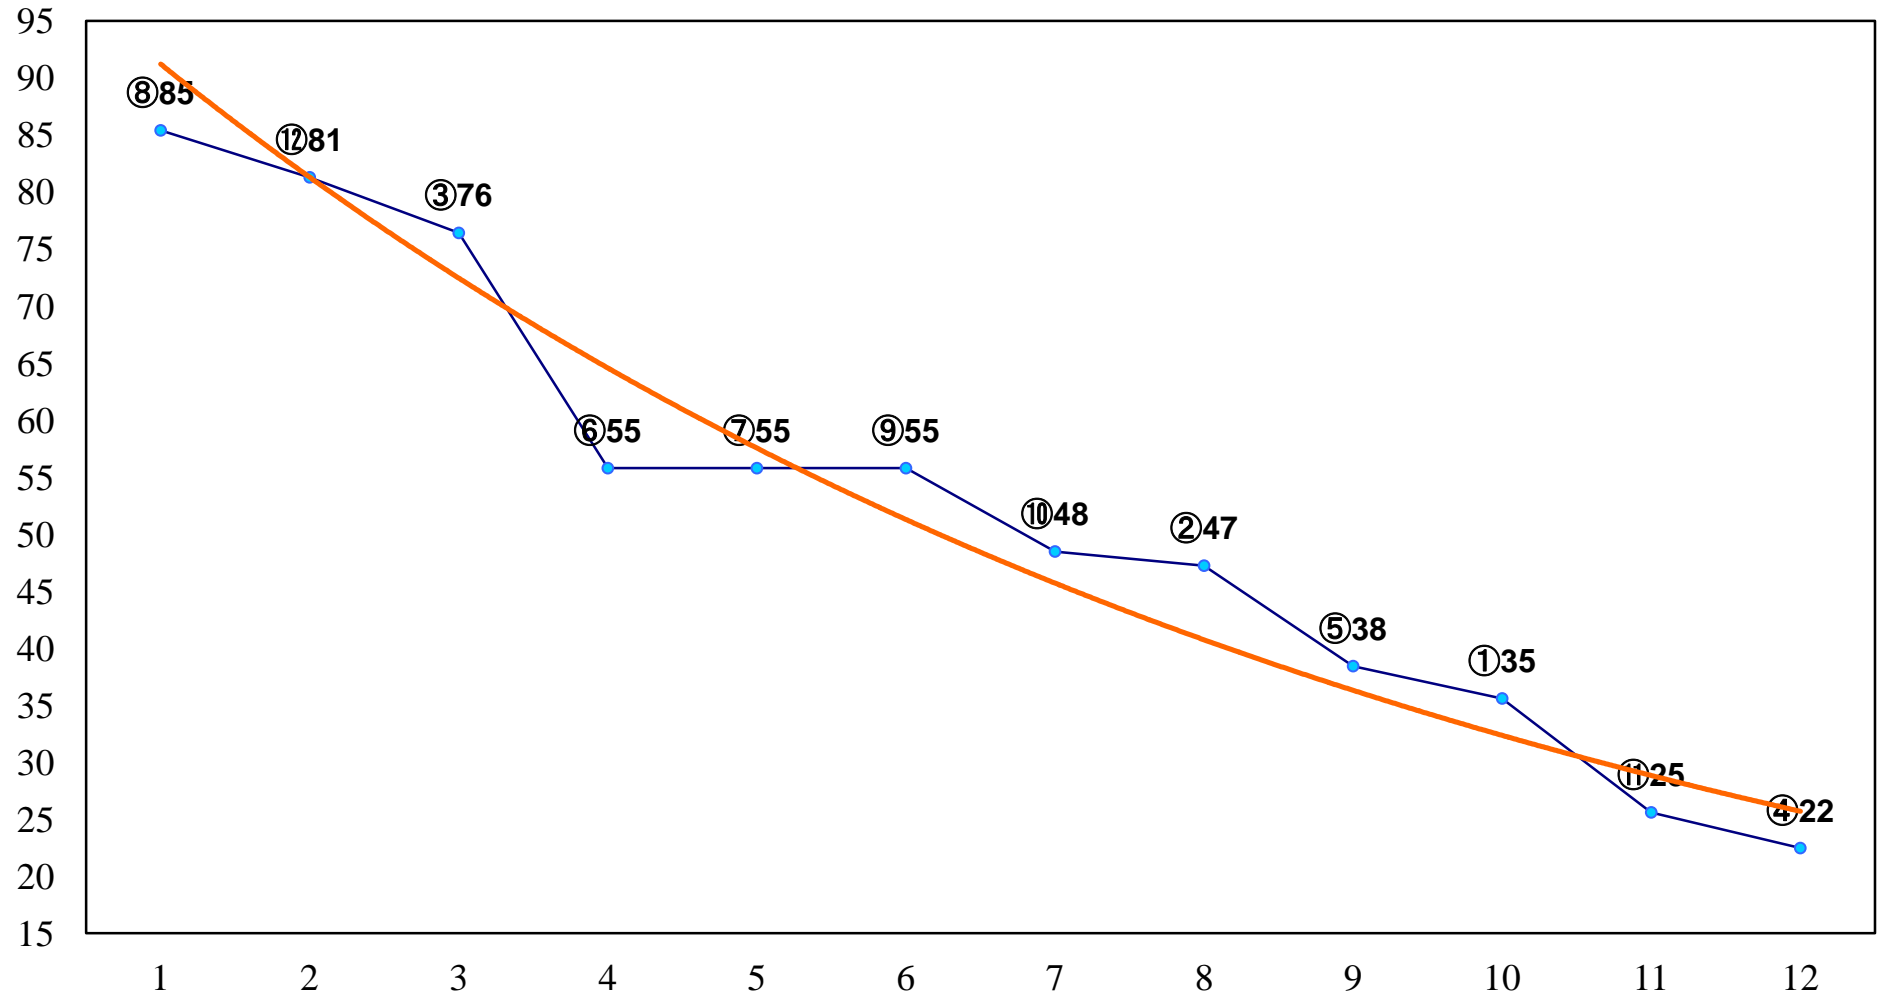

2015年12月11日(金) 船橋競馬 1R 15:30  
カトリアデビュー2歳新馬 左1000m

2015年12月11日(金) 船橋競馬 2R 16:00  
2歳七 左1200m

2015年12月11日(金) 船橋競馬 3R 16:30  
2歳六 左1200m

2015年12月11日(金) 船橋競馬 4R 17:00  
聖子 今日もありがとう いつもあり3歳七 左1200m

2015年12月11日(金) 船橋競馬 5R 17:30  
C3特選一 左1600m