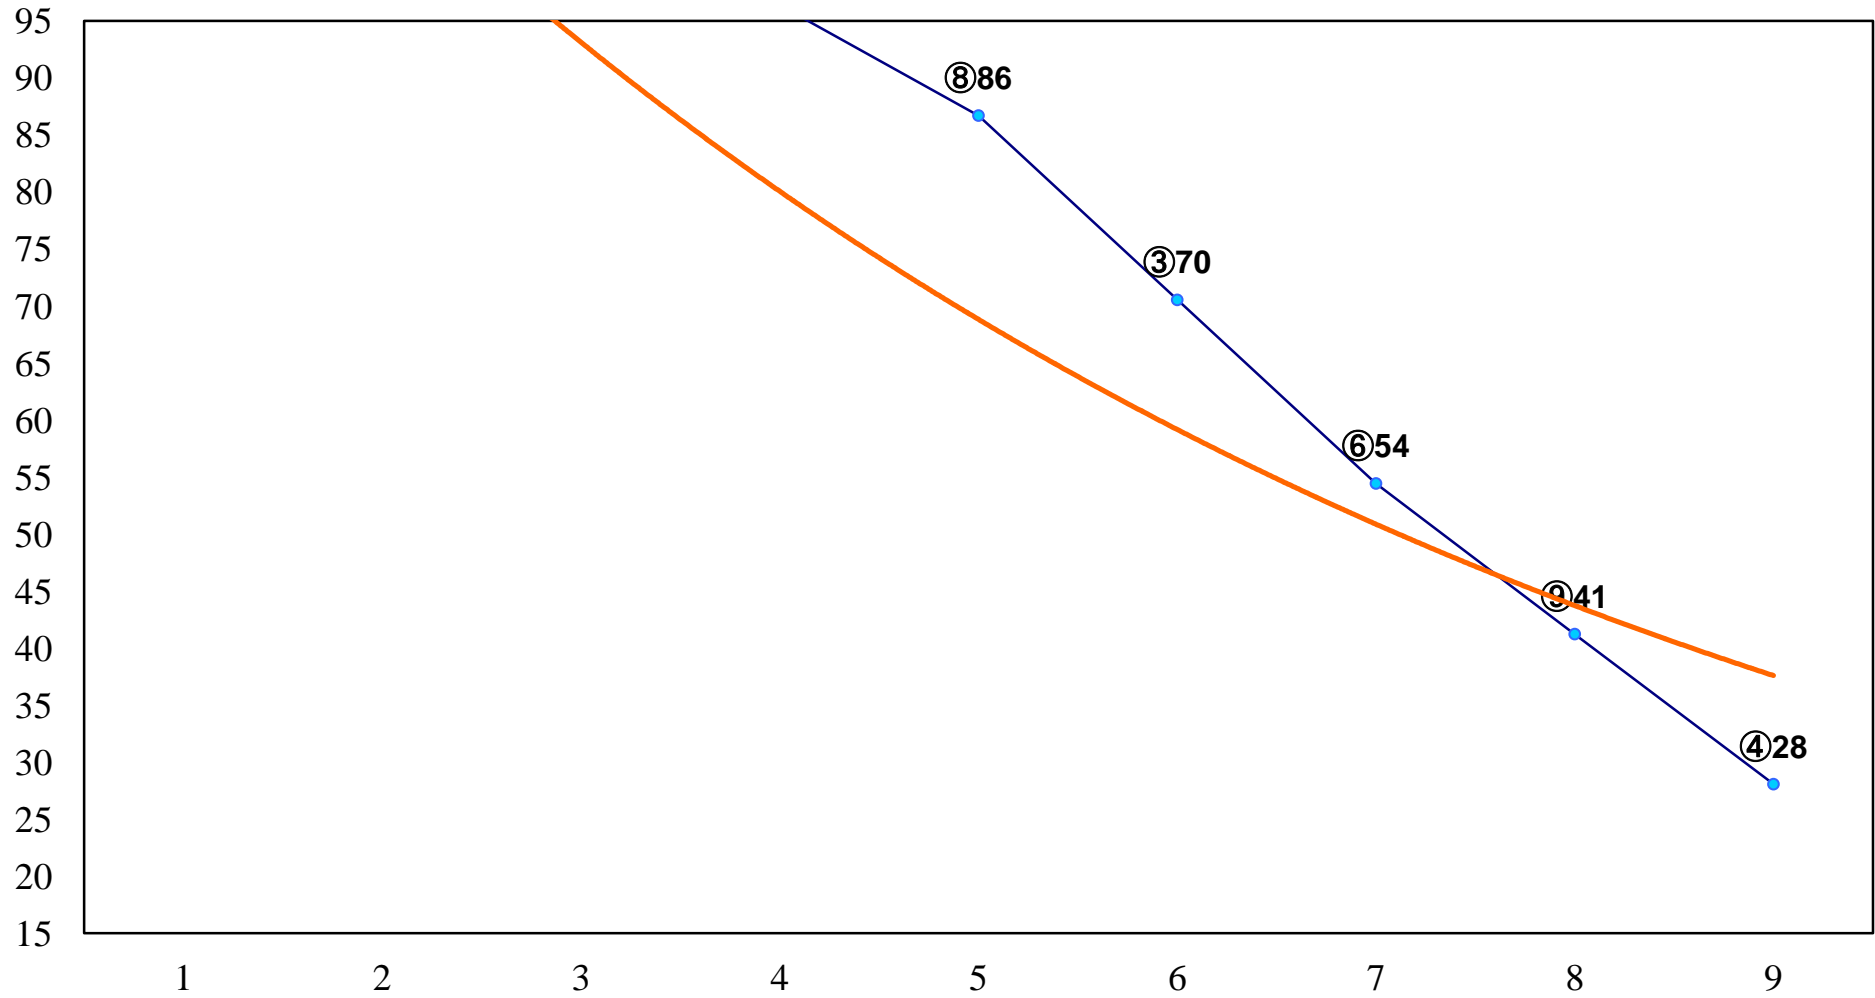

2015年12月11日(金) 船橋競馬 1R 15:30  
カトリアデビュー2歳新馬 左1000m

2015年12月11日(金) 船橋競馬 2R 16:00  
2歳七 左1200m

2015年12月11日(金) 船橋競馬 3R 16:30  
2歳六 左1200m

2015年12月11日(金) 船橋競馬 4R 17:00  
聖子 今日もありがとう いつもあり3歳七 左1200m

2015年12月11日(金) 船橋競馬 5R 17:30  
C3特選一 左1600m