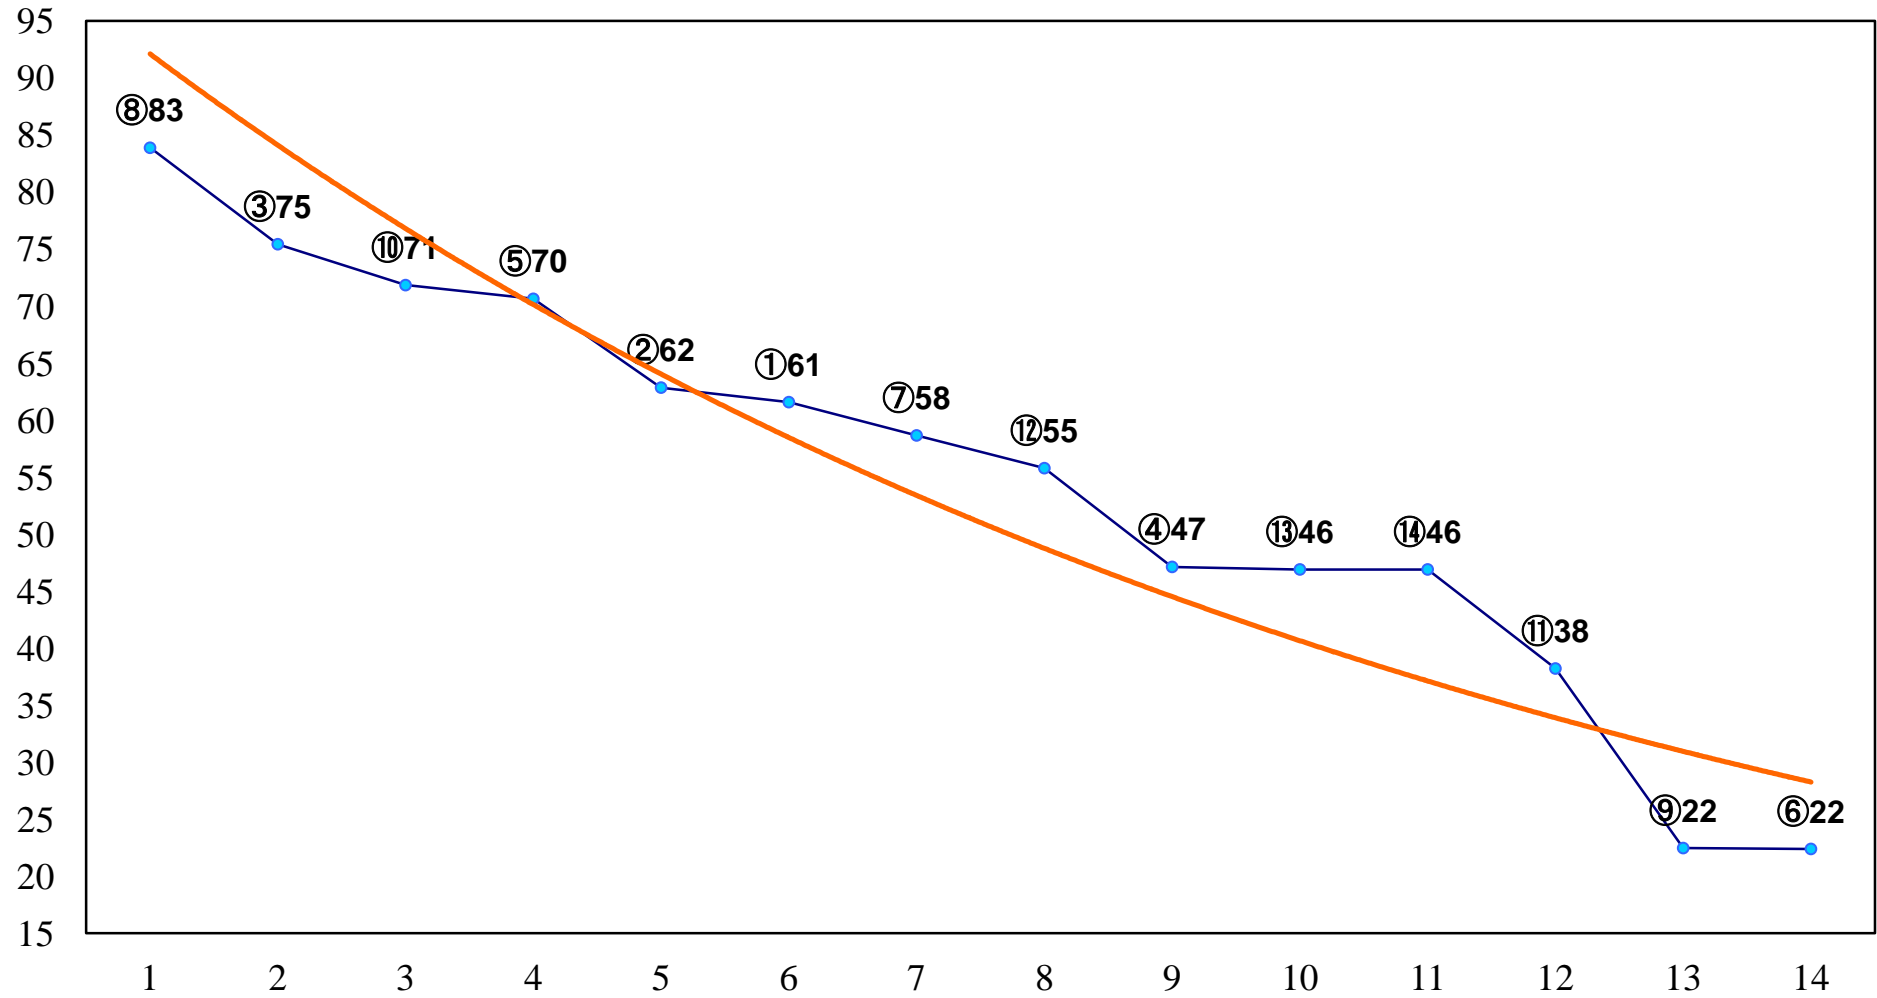

2015年12月11日(金) 船橋競馬 11R 20:50  
船橋ファイナル2015C1C2選抜馬 左1800m