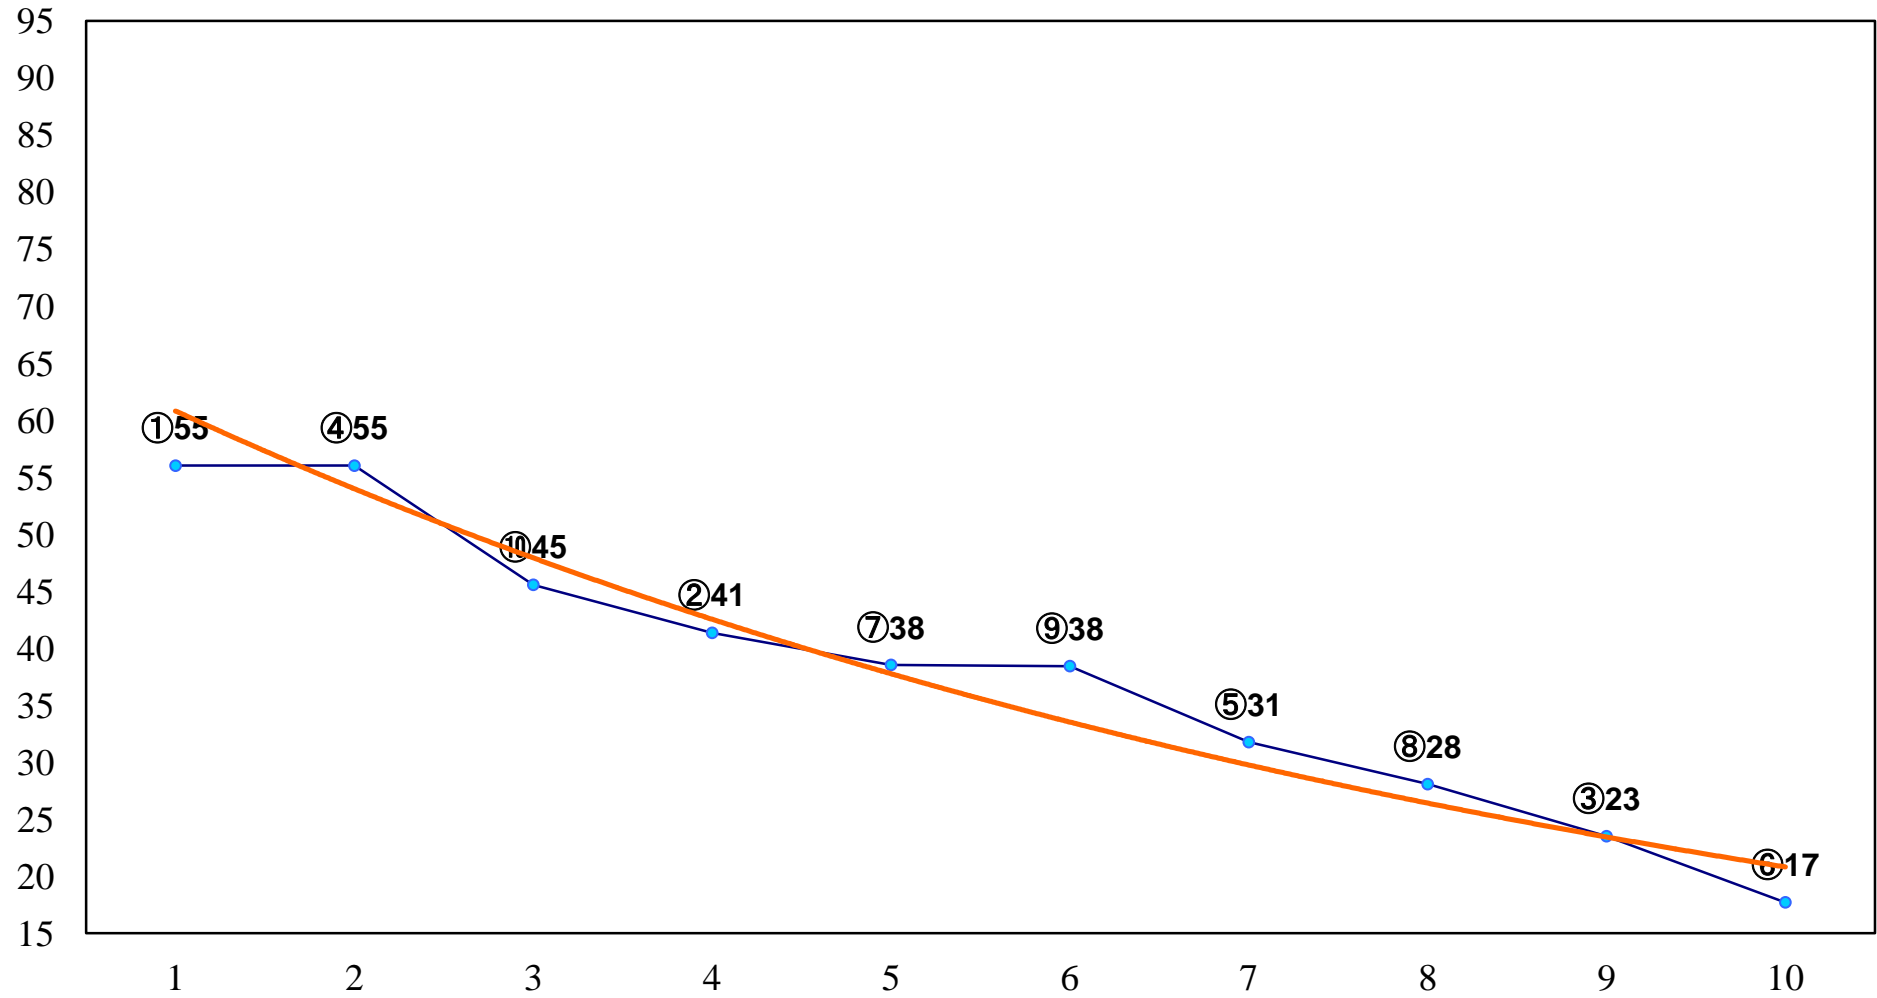

2015年12月14日(月) 川崎競馬 1R 15:00
2歳4 左1500m

2015年12月14日(月) 川崎競馬 2R 15:30
2歳3 左1500m

2015年12月14日(月) 川崎競馬 3R 16:00
C3三 四 左1400m

2015年12月14日(月) 川崎競馬 4R 16:30
C3三 四 左1400m

2015年12月14日(月) 川崎競馬 5R 17:00
C2三 四 五 左1400m