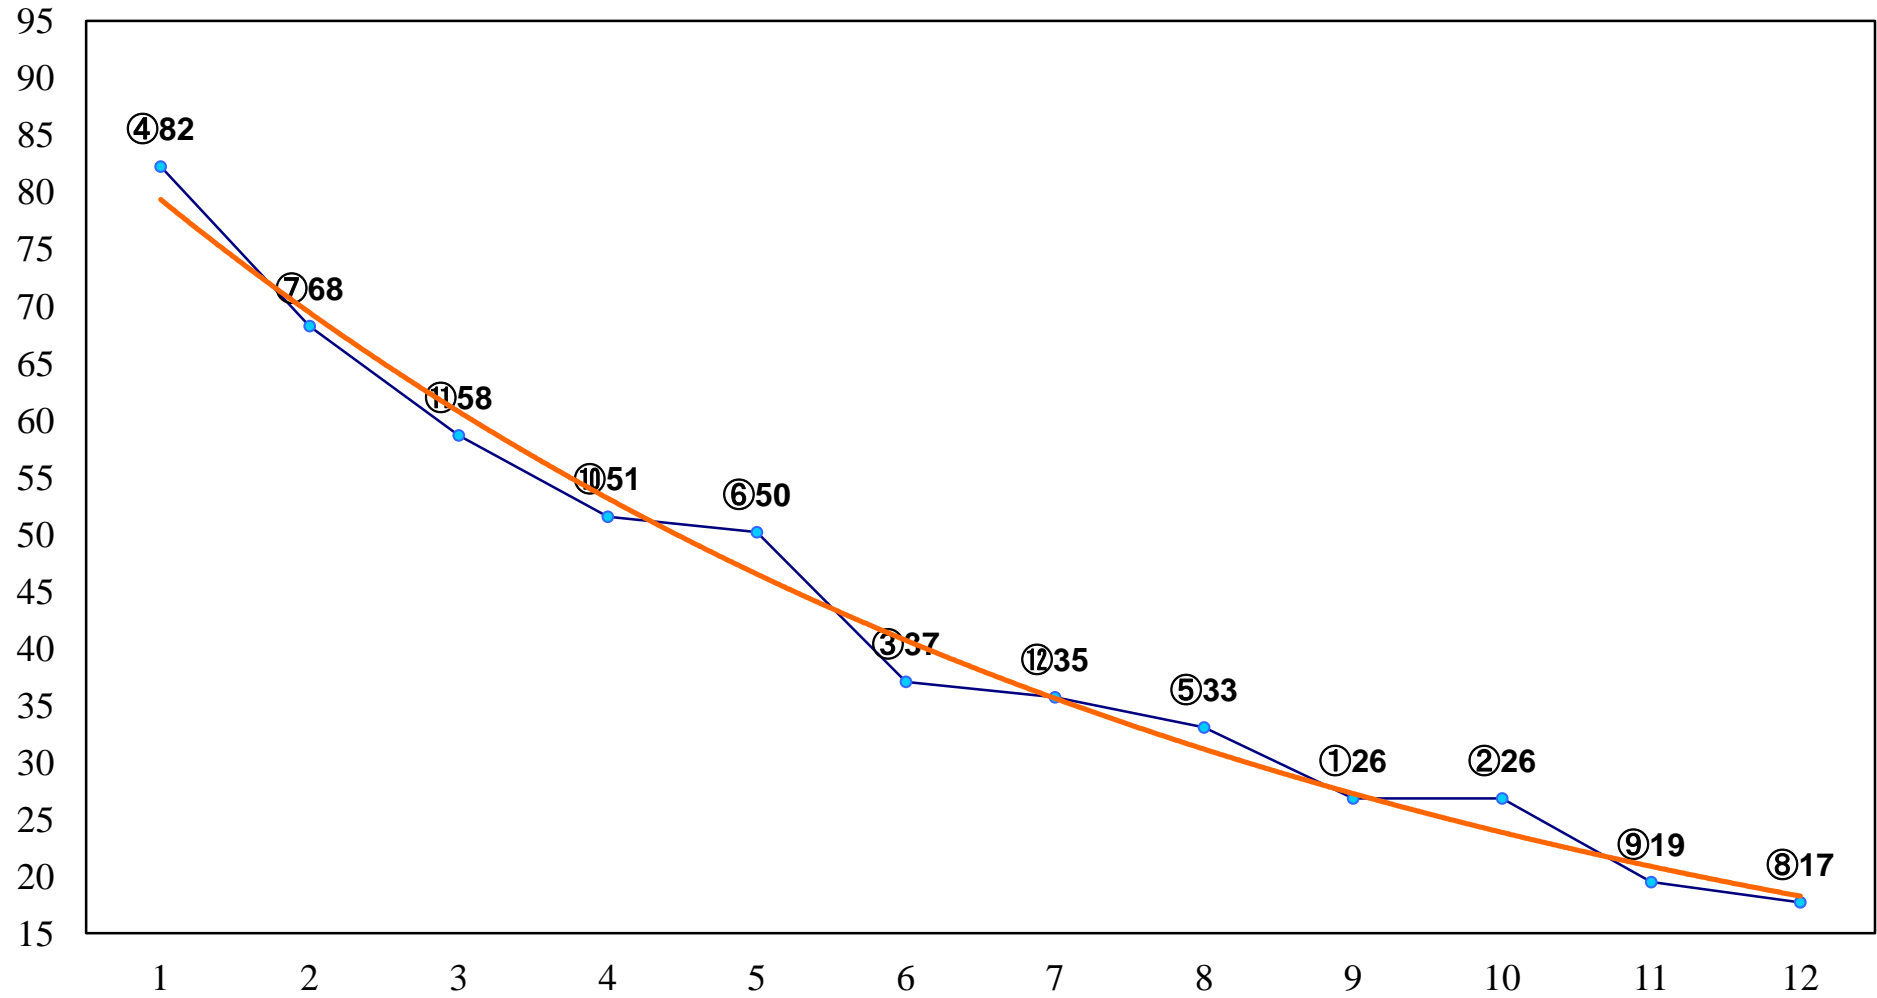

2015年12月14日(月) 川崎競馬 1R 15:00
2歳4 左1500m

2015年12月14日(月) 川崎競馬 2R 15:30
2歳3 左1500m

2015年12月14日(月) 川崎競馬 3R 16:00
C3三 四 左1400m

2015年12月14日(月) 川崎競馬 4R 16:30
C3三 四 左1400m

2015年12月14日(月) 川崎競馬 5R 17:00
C2三 四 五 左1400m