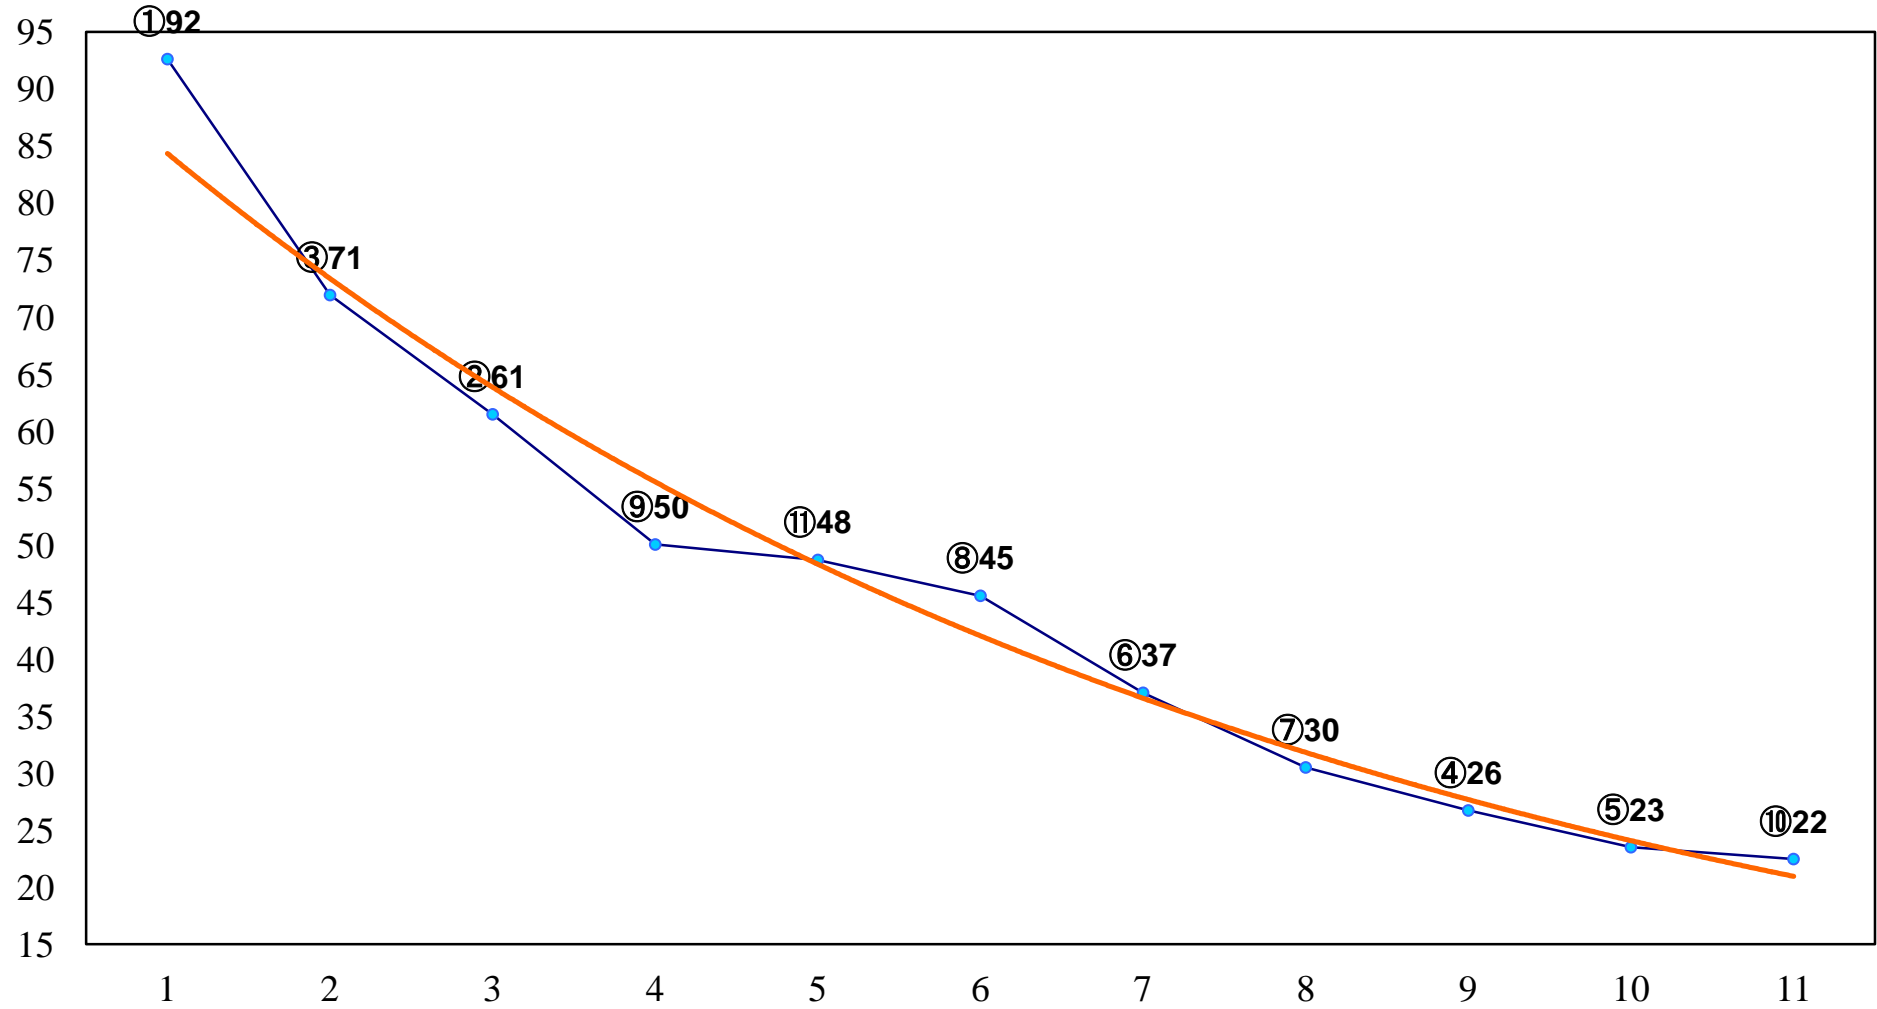

2015年12月14日(月) 川崎競馬 10R 19:40
日高特別C1二 左1600m

2015年12月14日(月) 川崎競馬 9R 19:05
北風賞3歳未格付選定馬 左900m