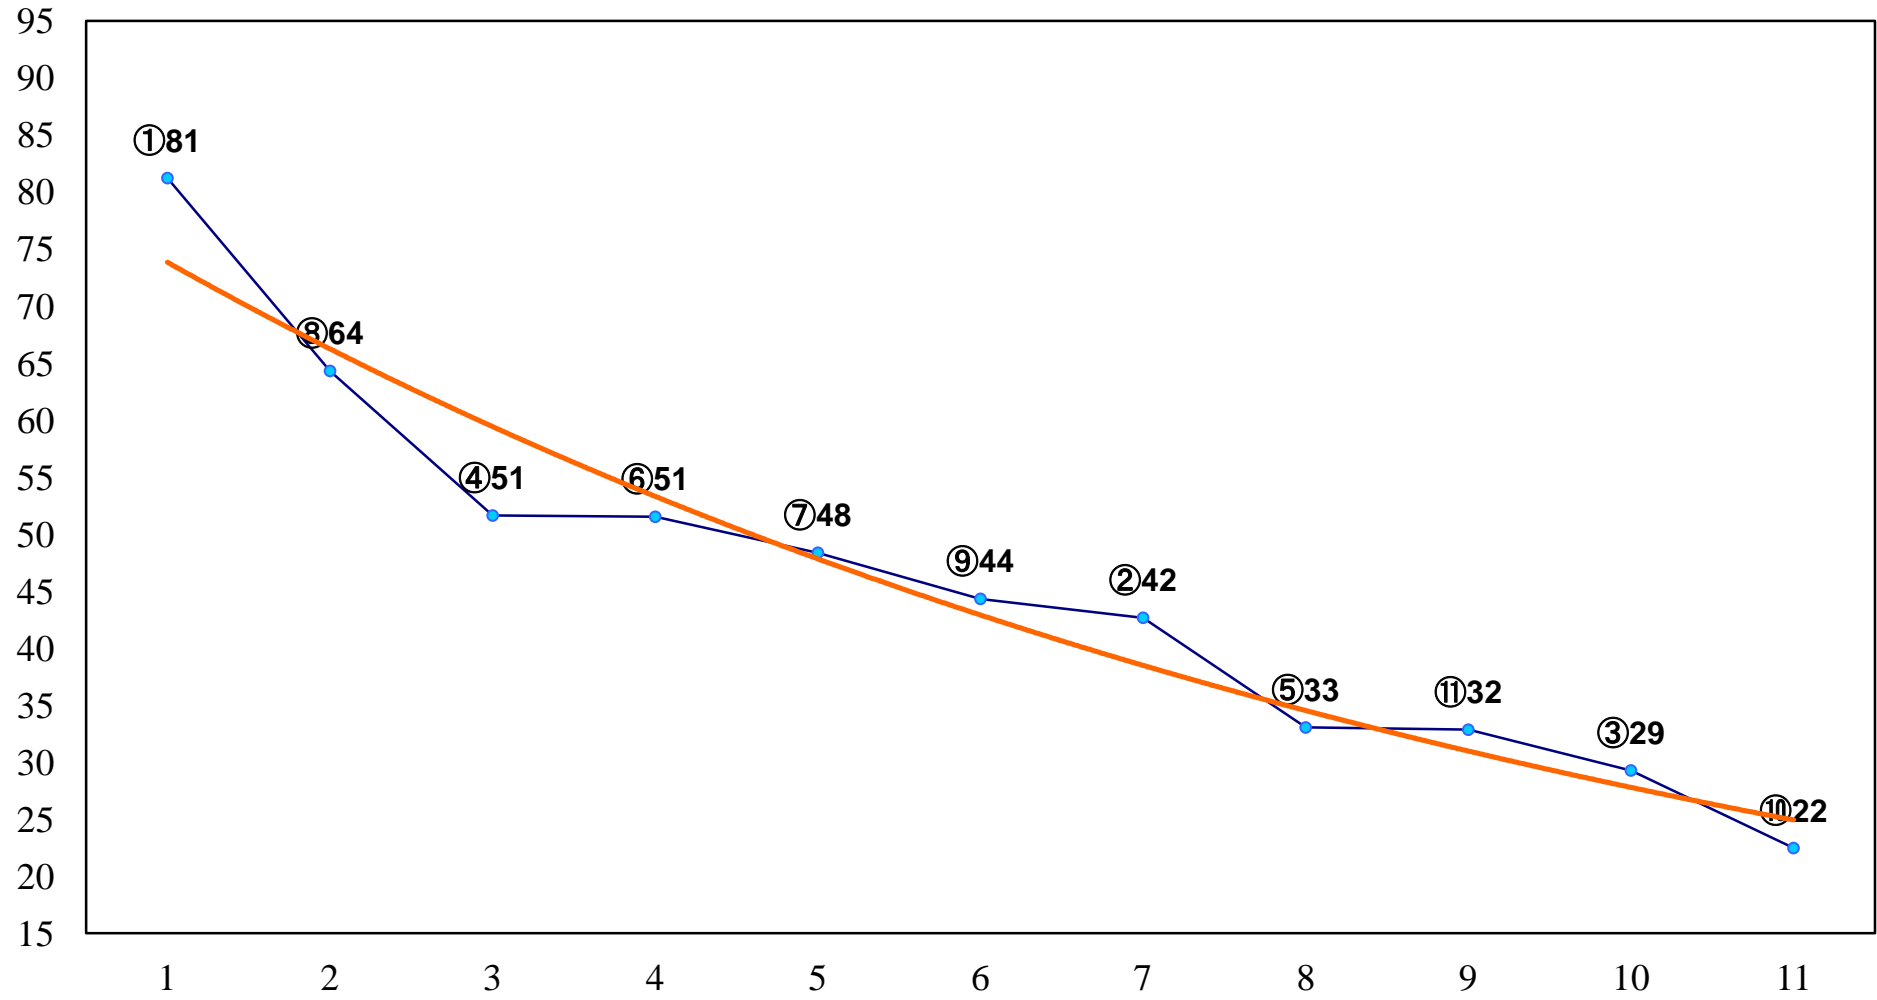

2015年12月14日(月) 川崎競馬 1R 15:00
2歳4 左1500m

2015年12月14日(月) 川崎競馬 2R 15:30
2歳3 左1500m

2015年12月14日(月) 川崎競馬 3R 16:00
C3三 四 左1400m

2015年12月14日(月) 川崎競馬 4R 16:30
C3三 四 左1400m

2015年12月14日(月) 川崎競馬 5R 17:00
C2三 四 五 左1400m