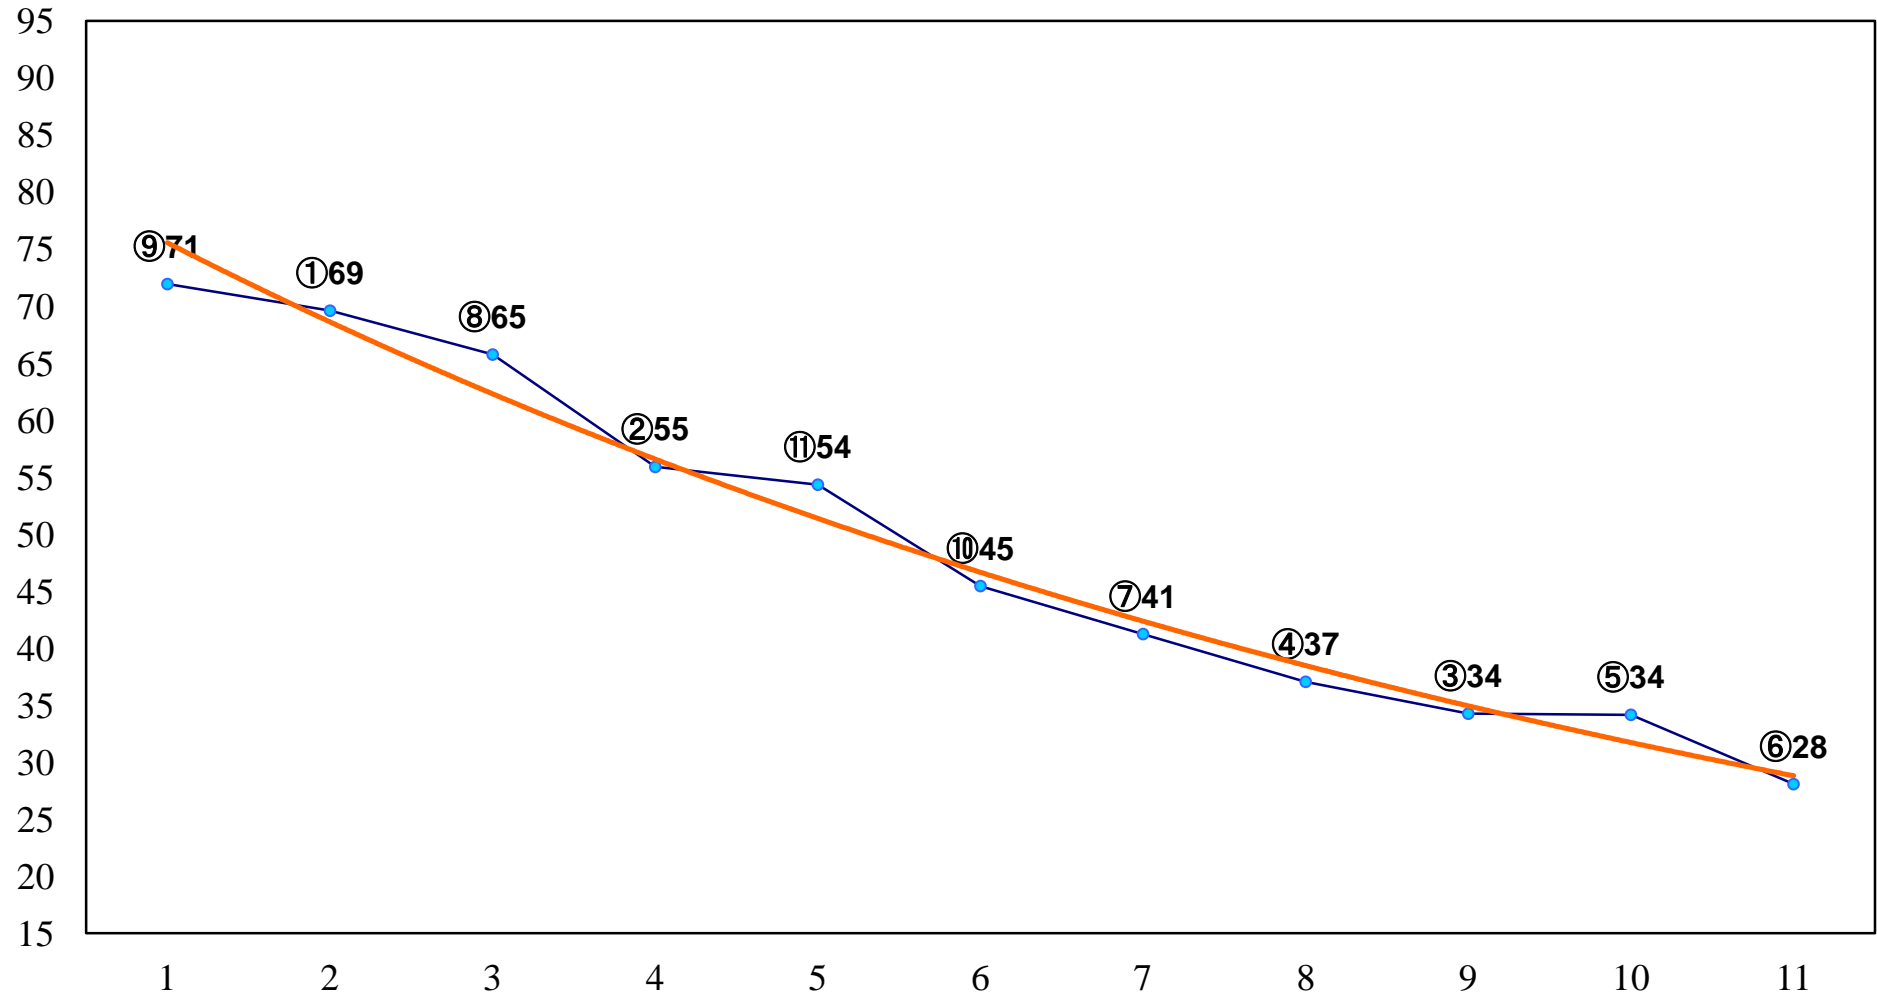

2015年12月14日(月) 川崎競馬 7R 18:00
桜井真由美誕生日記念C2三 四 五 左1400m