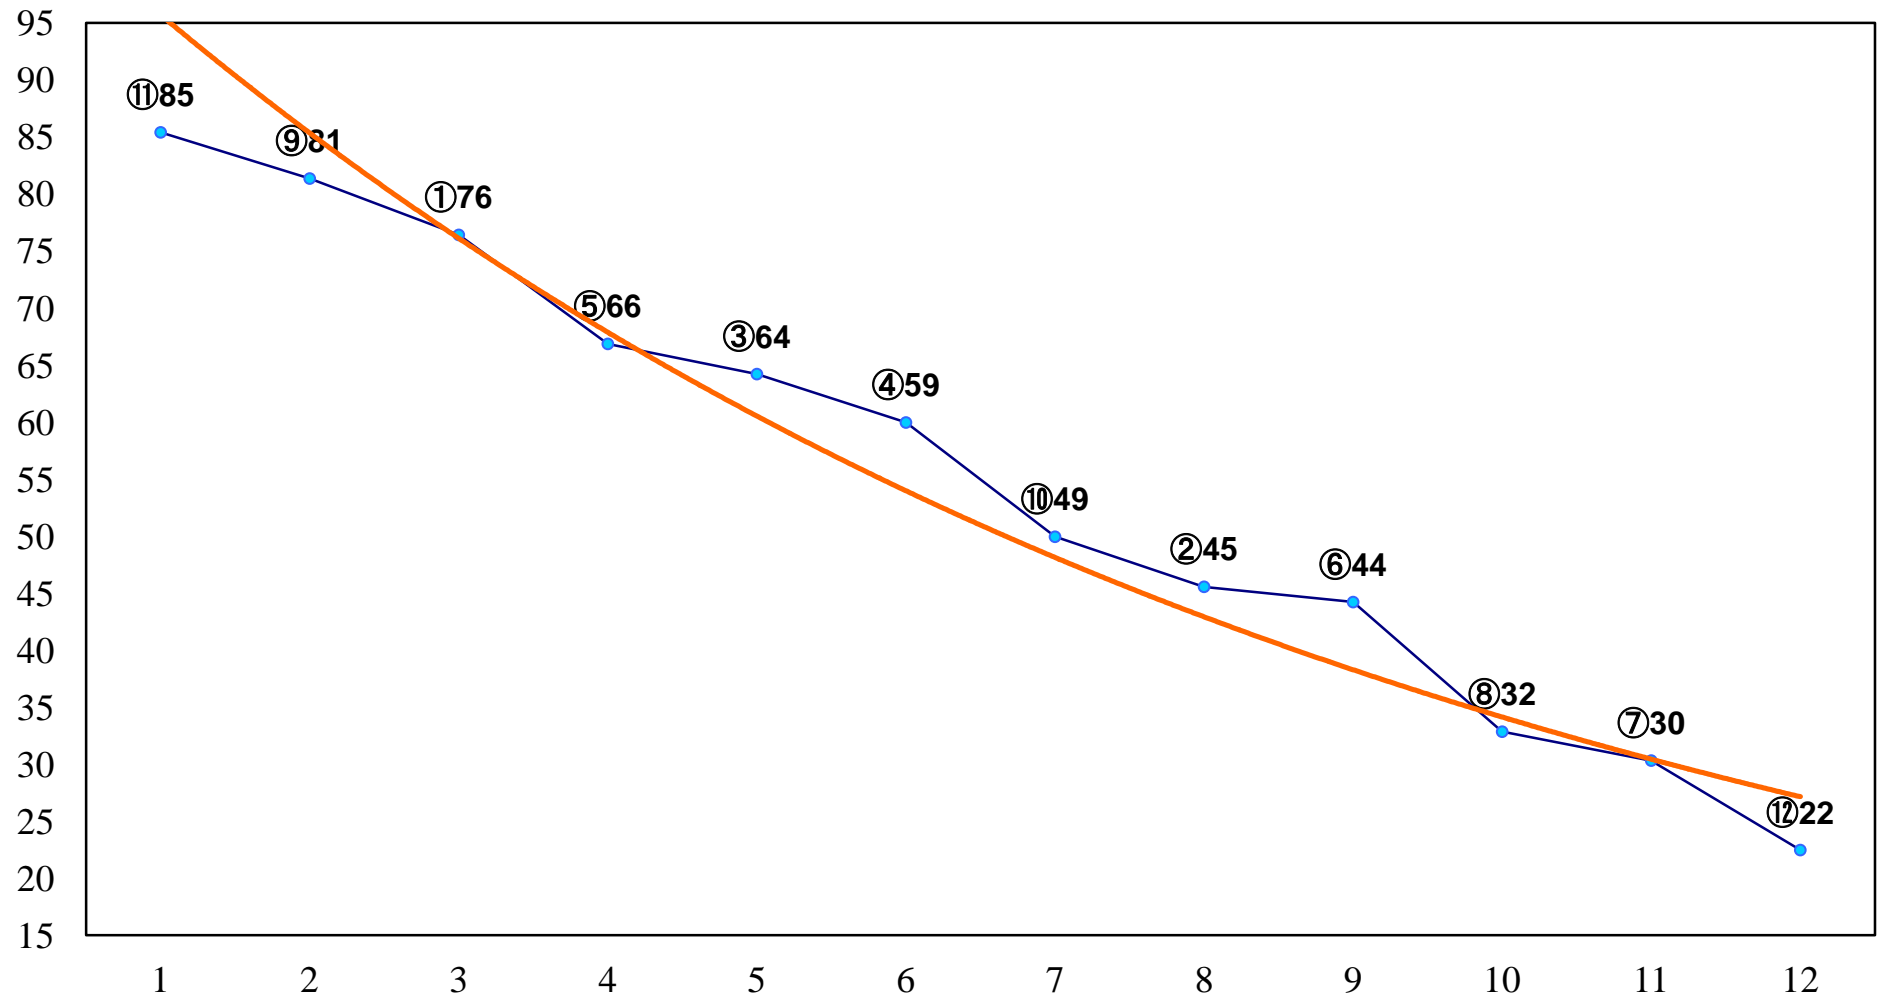

2015年12月14日(月) 川崎競馬 8R 18:30
C1五 左1500m