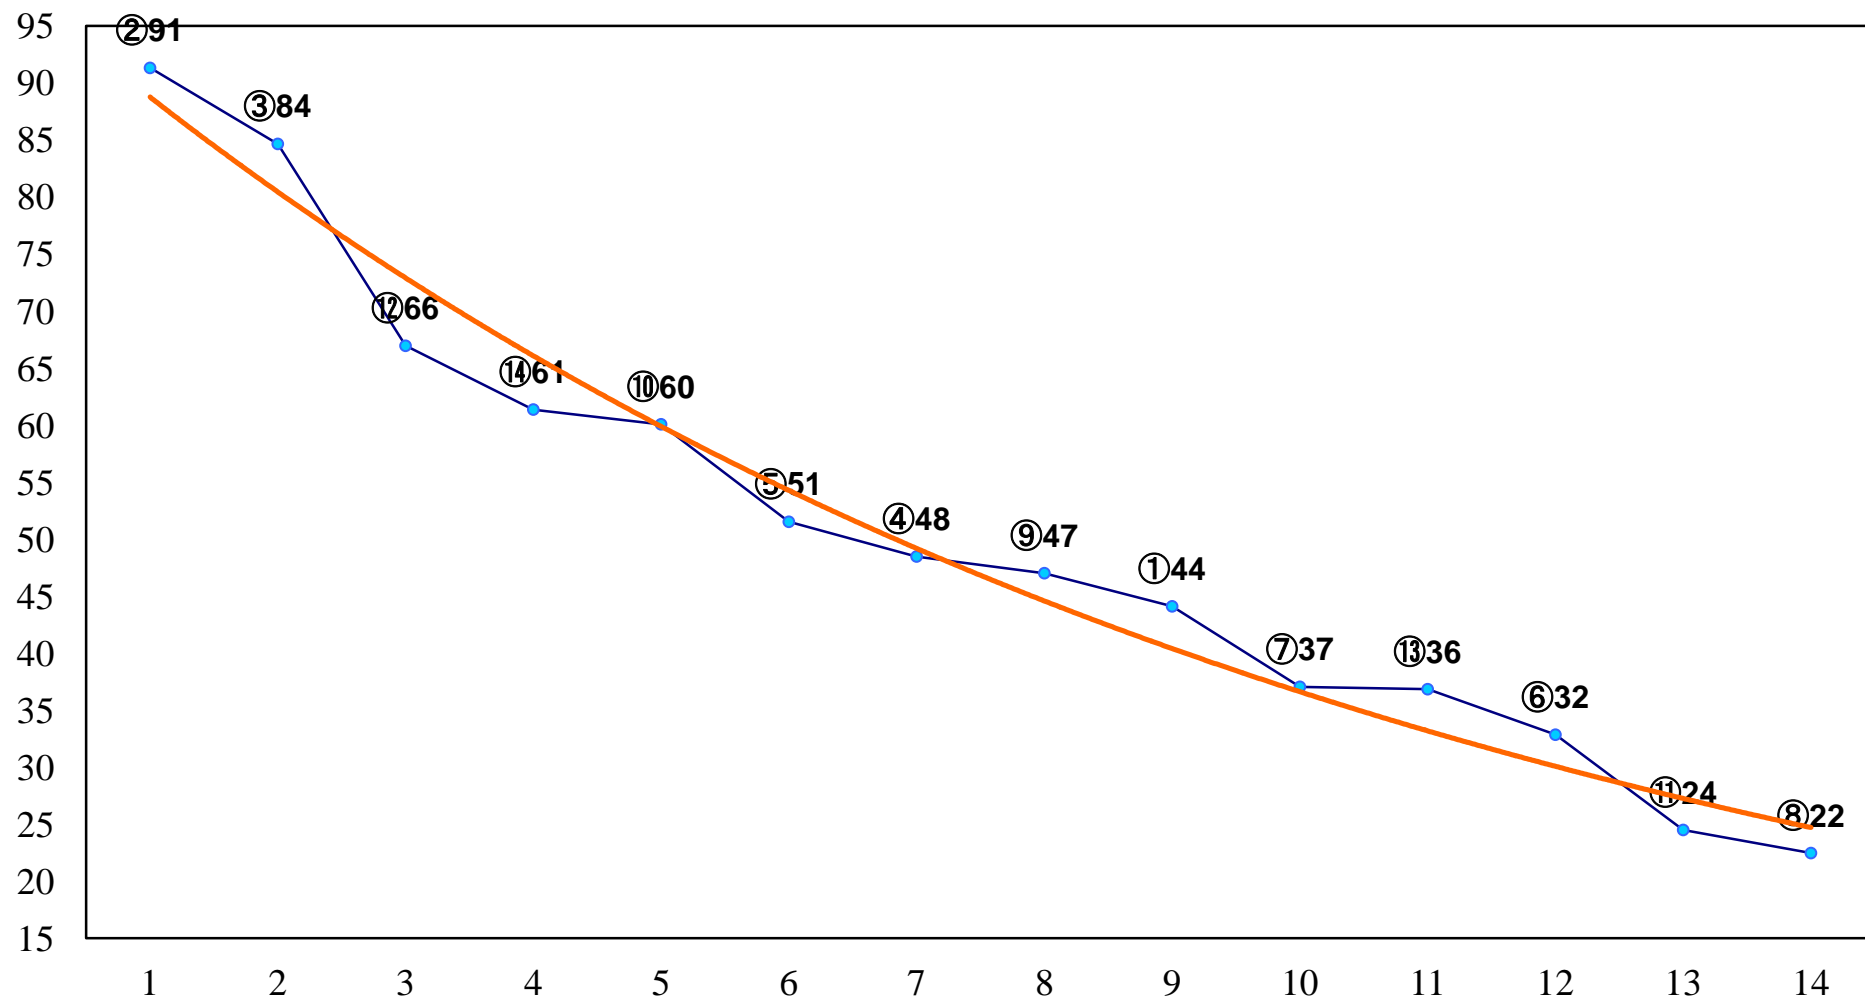

2015年12月14日(月) 川崎競馬 11R 20:15
川崎宿特別B3二 左1600m

2015年12月14日(月) 川崎競馬 12R 20:50
冬木立特別C2一 左1500m