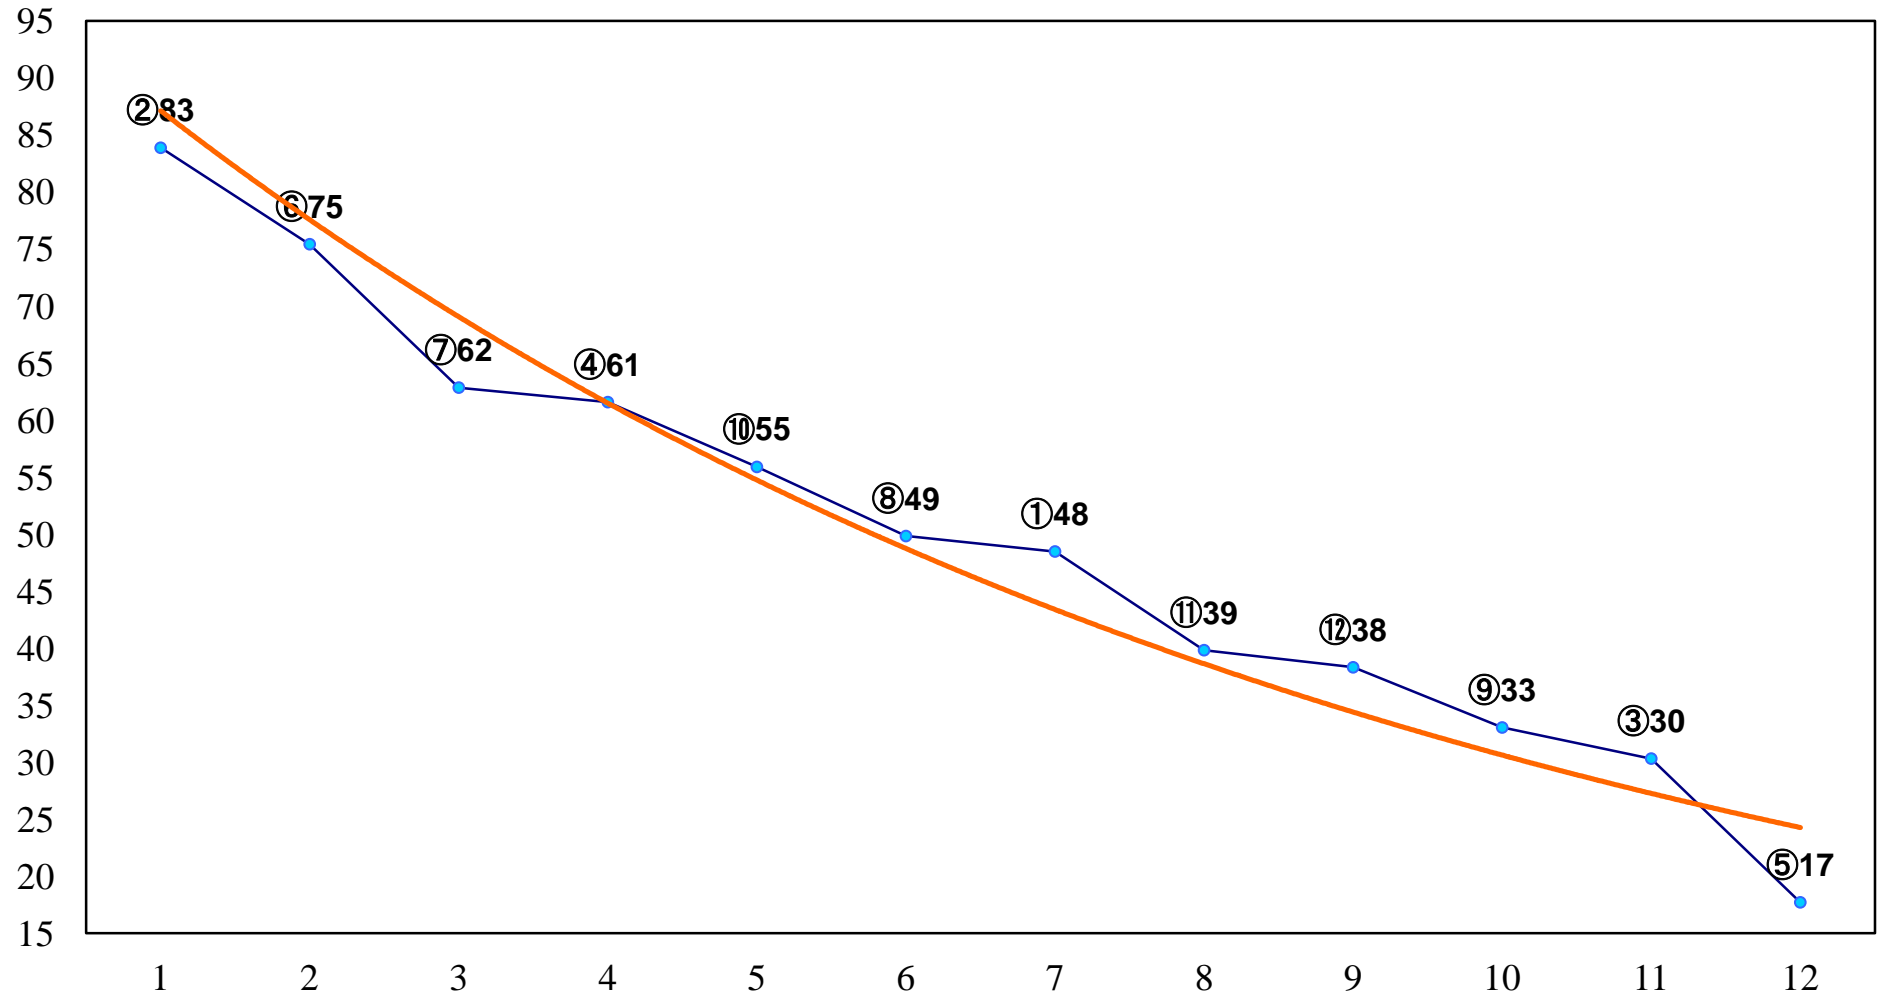

2015年12月14日(月) 川崎競馬 1R 15:00
2歳4 左1500m

2015年12月14日(月) 川崎競馬 2R 15:30
2歳3 左1500m

2015年12月14日(月) 川崎競馬 3R 16:00
C3三 四 左1400m

2015年12月14日(月) 川崎競馬 4R 16:30
C3三 四 左1400m

2015年12月14日(月) 川崎競馬 5R 17:00
C2三 四 五 左1400m