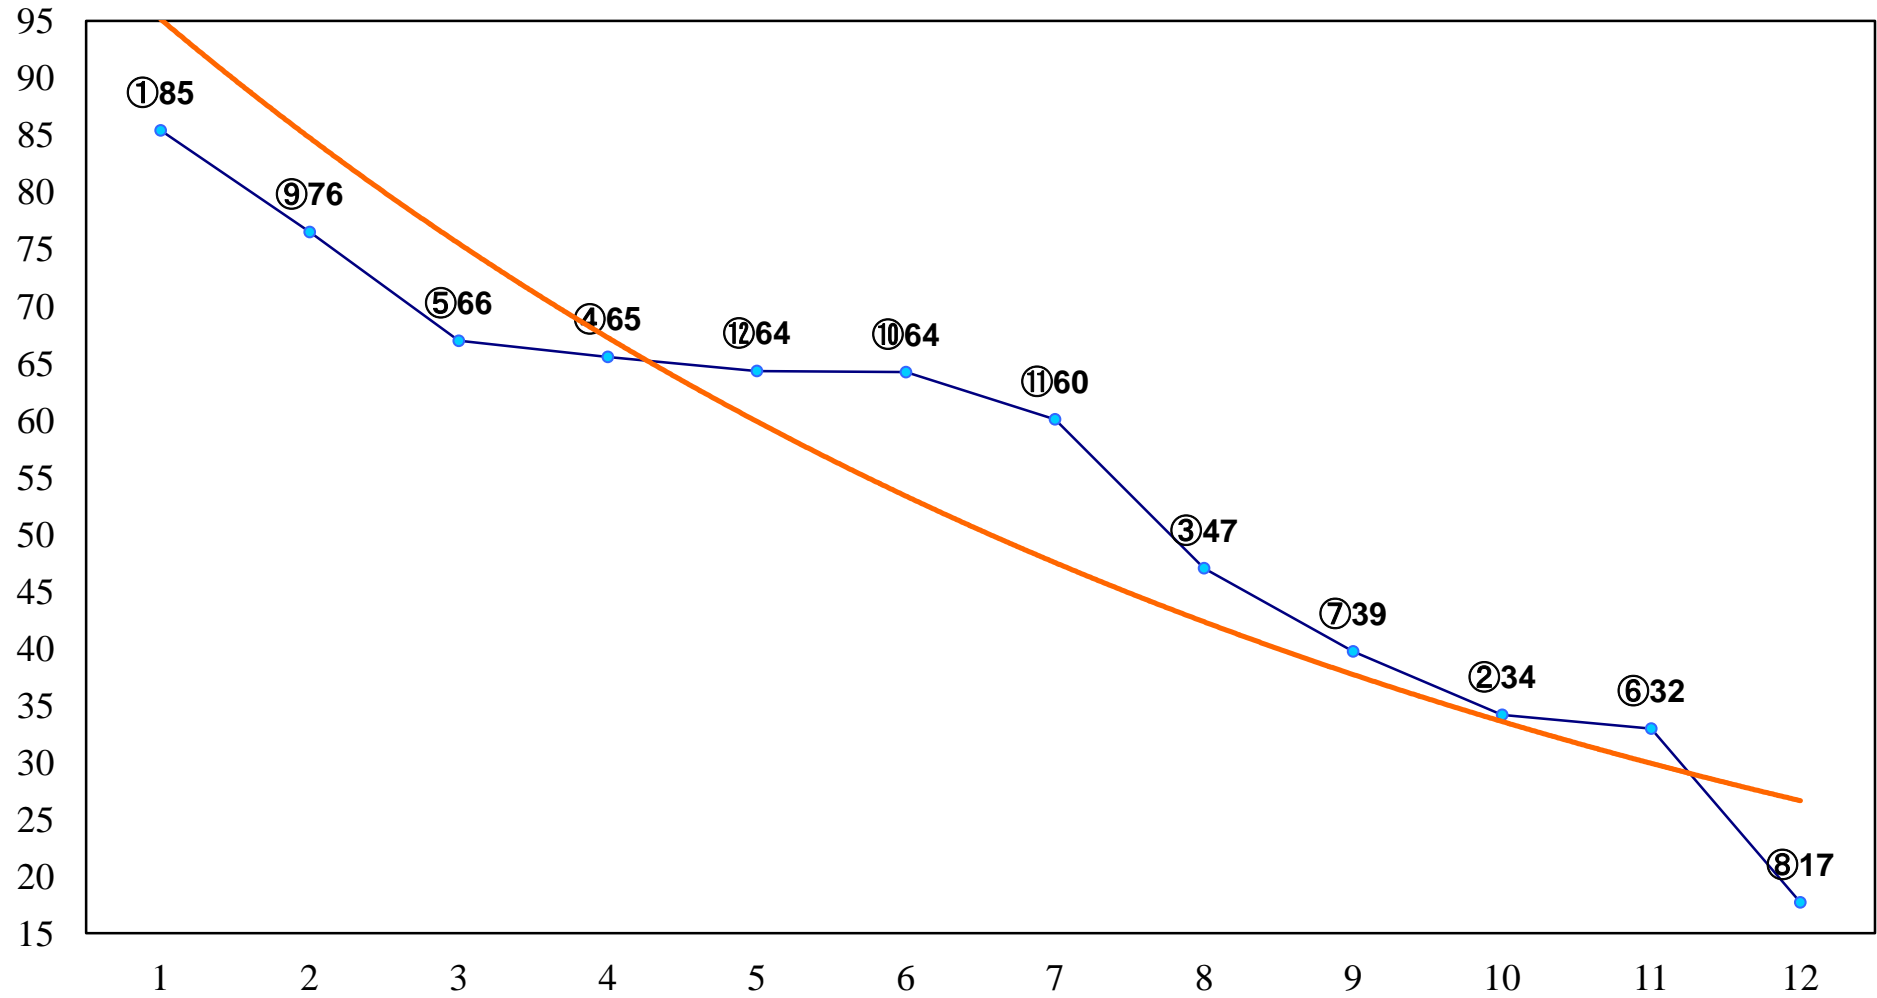

2015年12月14日(月) 川崎競馬 11R 20:15
川崎宿特別B3二 左1600m

2015年12月14日(月) 川崎競馬 12R 20:50
冬木立特別C2一 左1500m