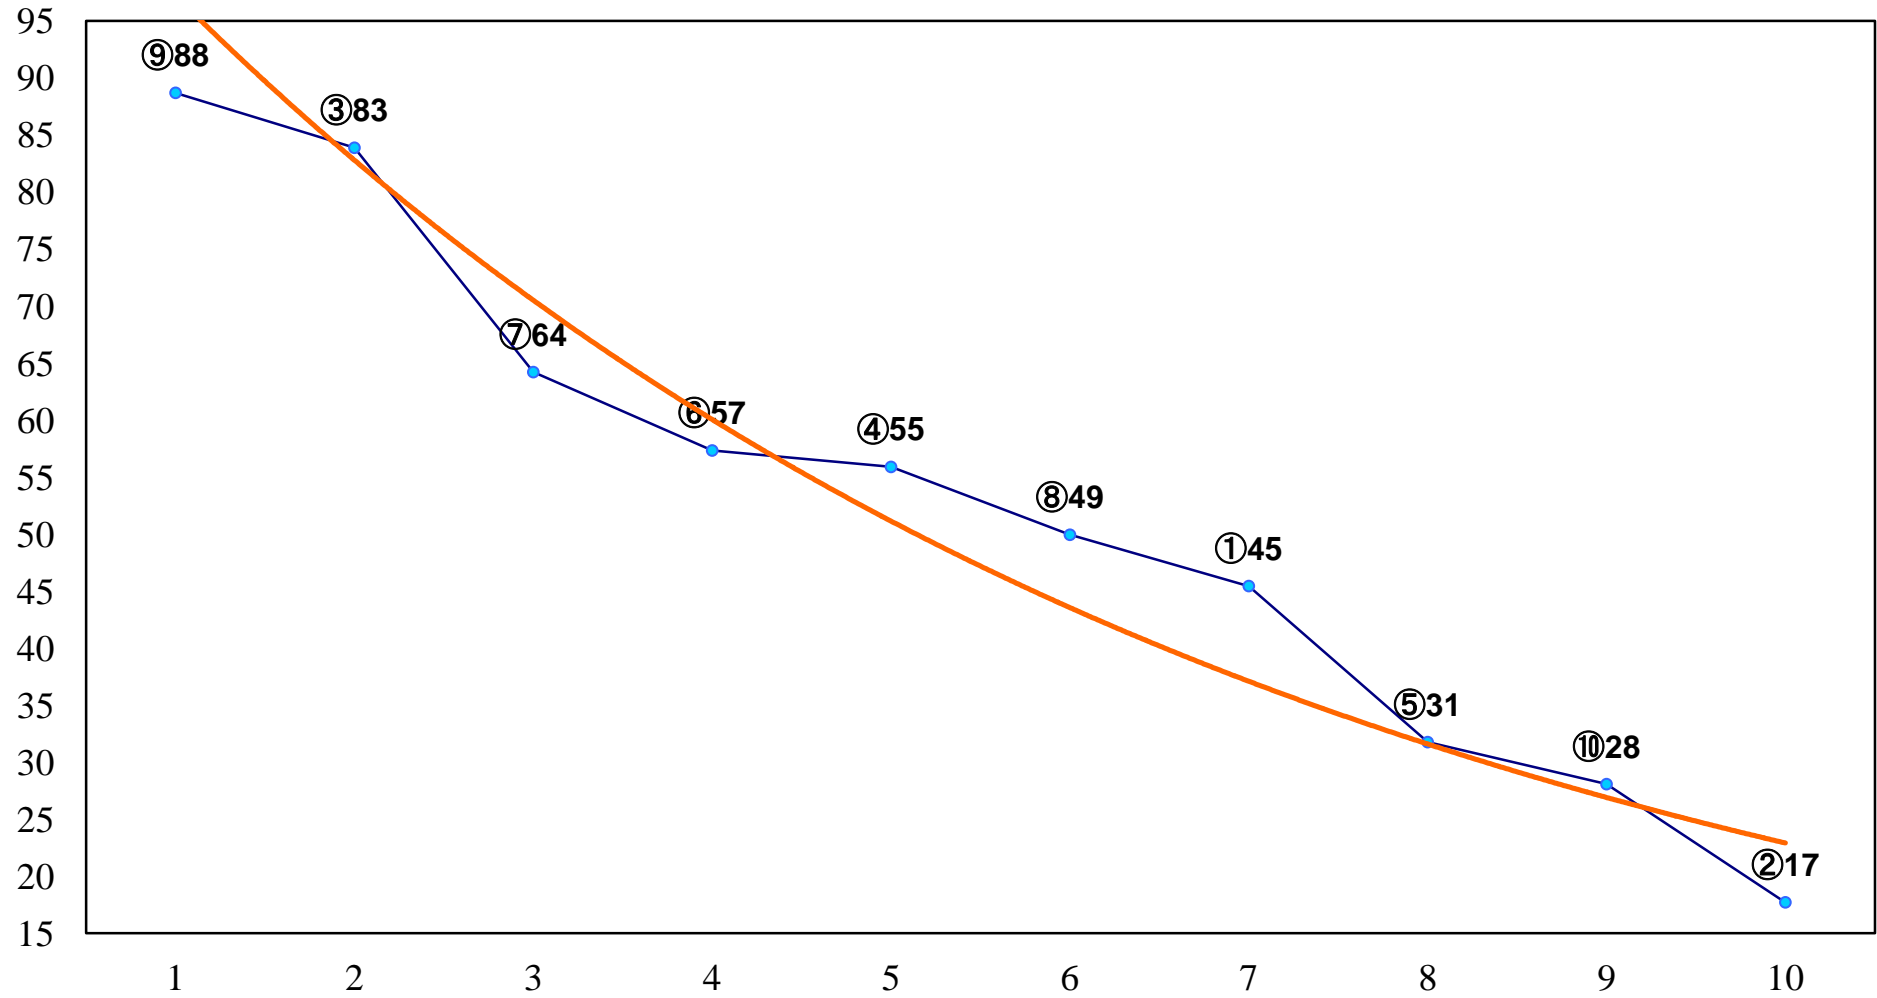

2015年12月14日(月) 川崎競馬 1R 15:00
2歳4 左1500m

2015年12月14日(月) 川崎競馬 2R 15:30
2歳3 左1500m

2015年12月14日(月) 川崎競馬 3R 16:00
C3三 四 左1400m

2015年12月14日(月) 川崎競馬 4R 16:30
C3三 四 左1400m

2015年12月14日(月) 川崎競馬 5R 17:00
C2三 四 五 左1400m