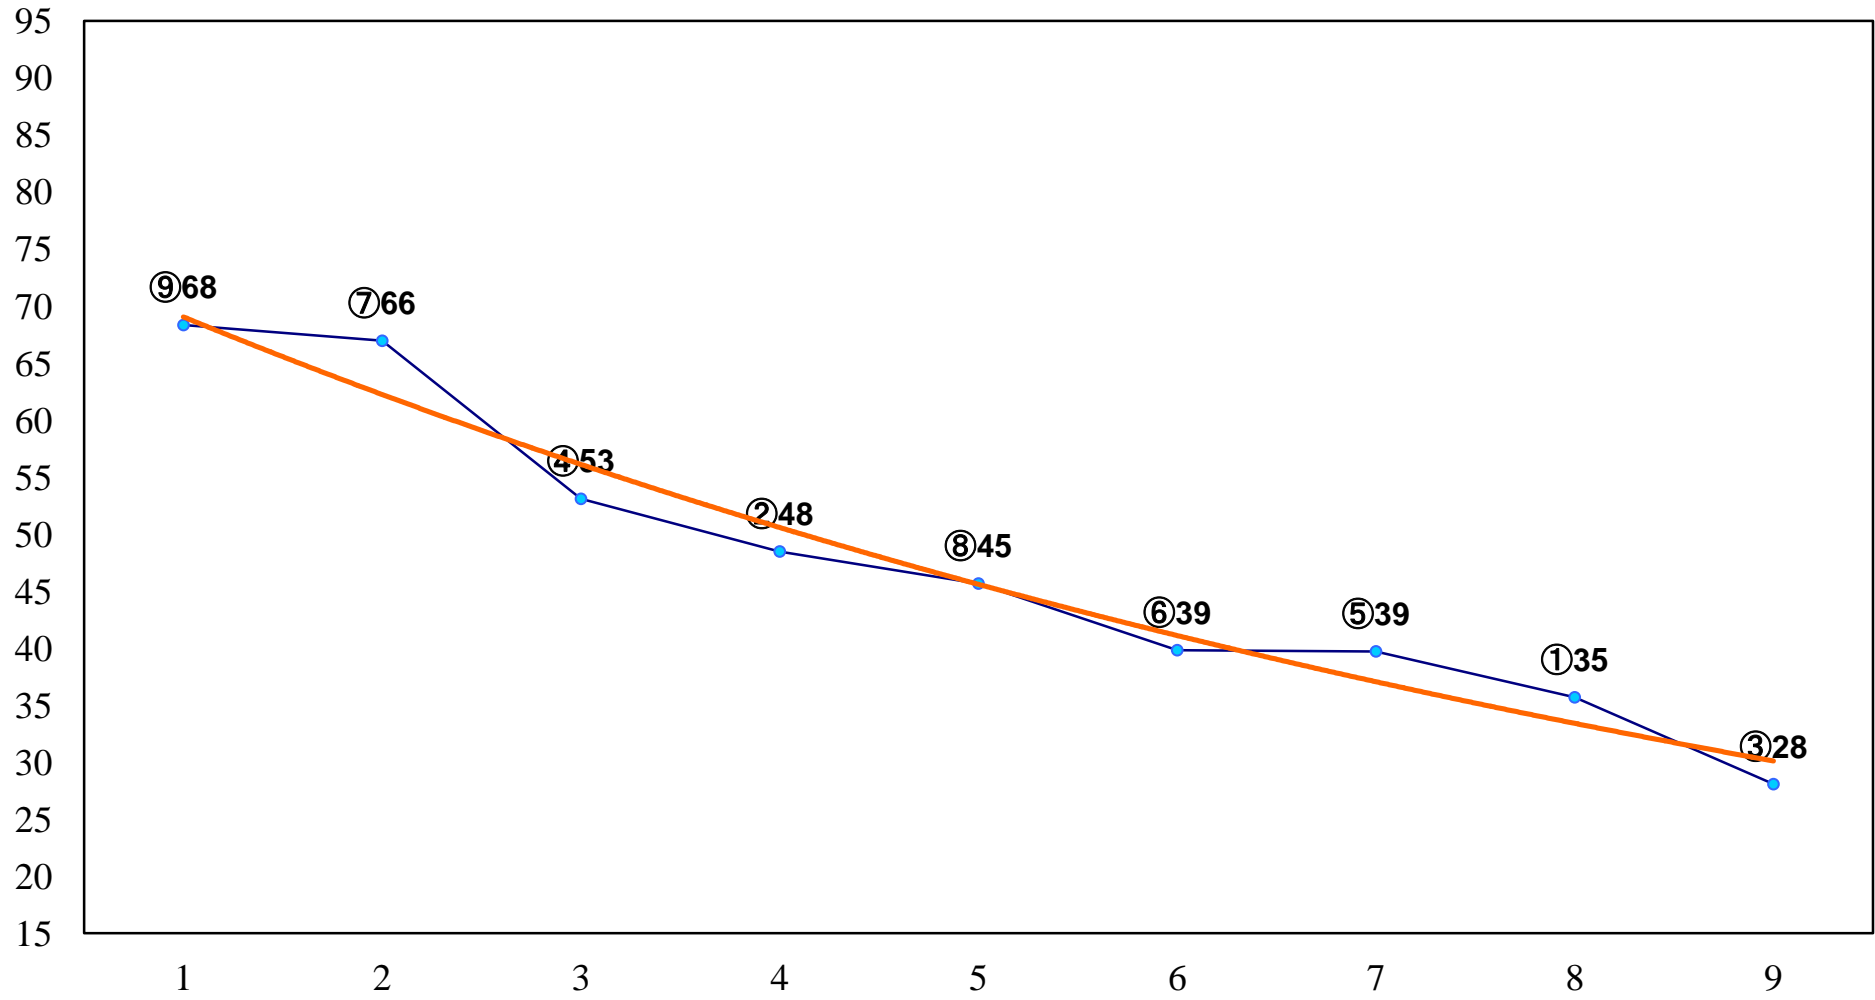

2015年12月14日(月) 川崎競馬 6R 17:30
C2三 四 五 左1600m