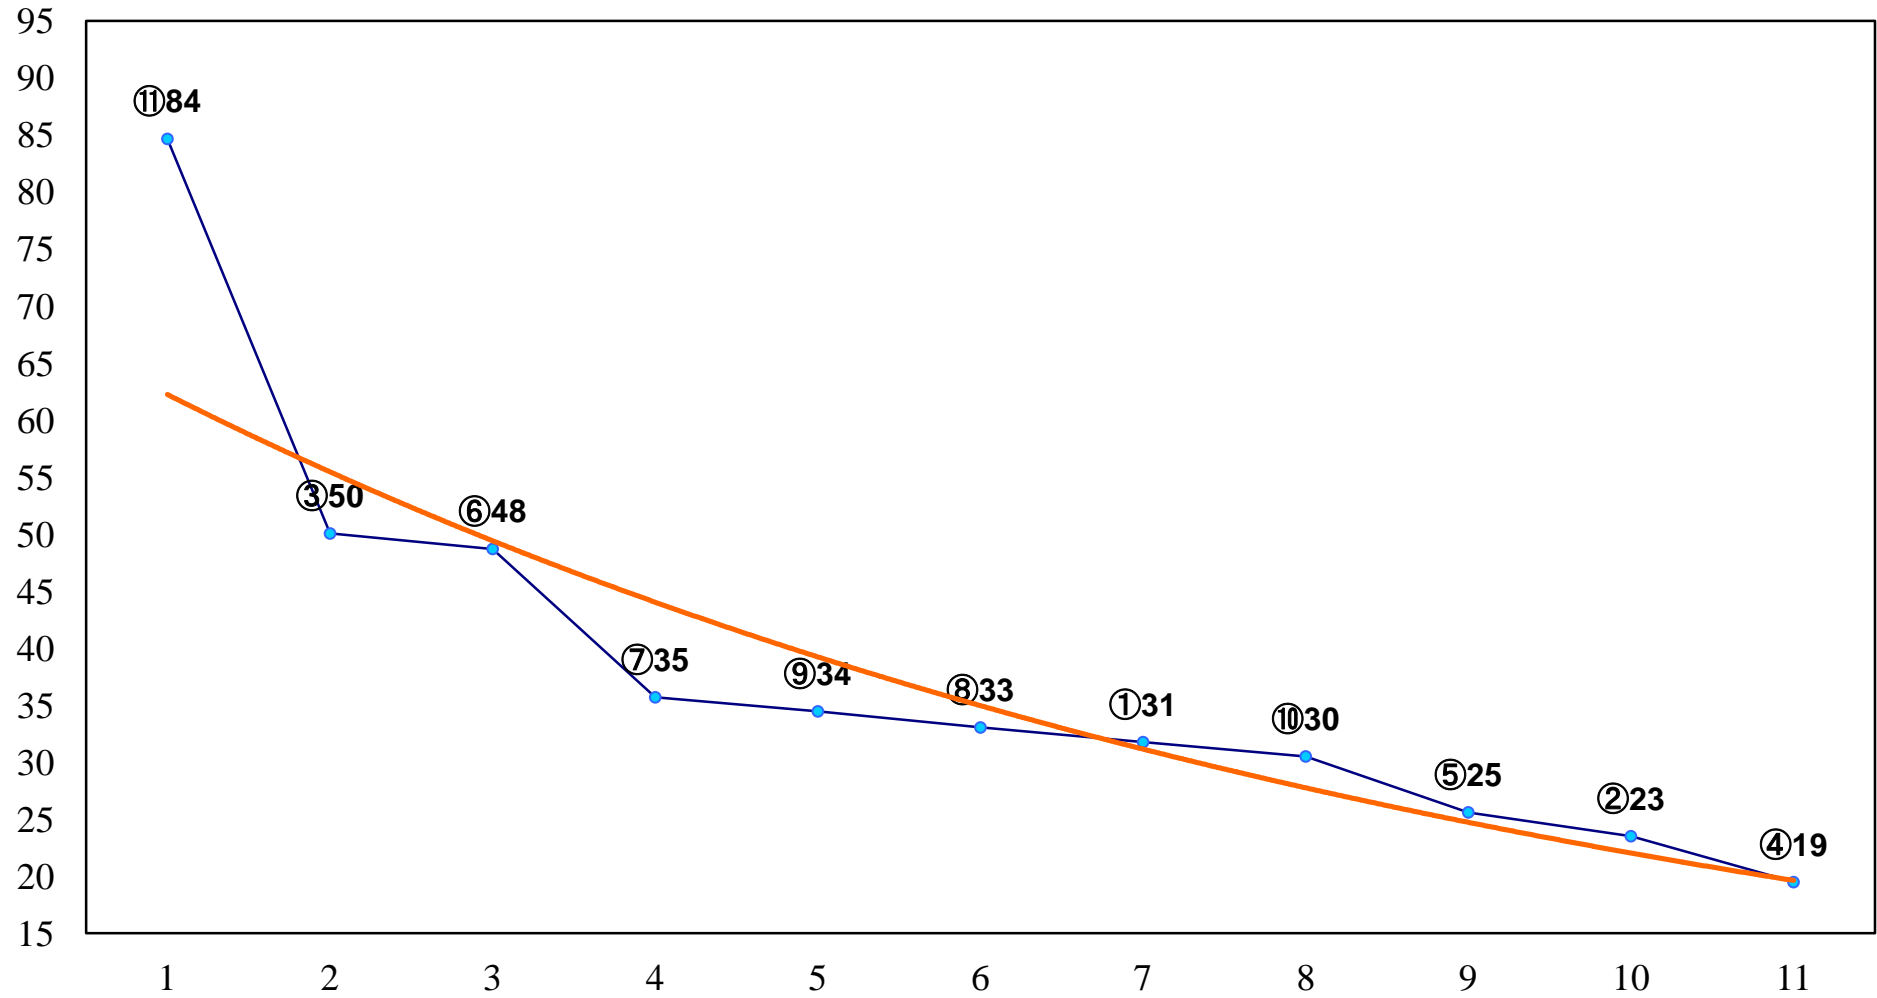

2015年12月15日(火) 川崎競馬 1R 15:00
2歳7 左1400m

2015年12月15日(火) 川崎競馬 2R 15:30
2歳6 左1400m

2015年12月15日(火) 川崎競馬 3R 16:00
2歳5 左1400m

2015年12月15日(火) 川崎競馬 4R 16:30
C2六七 左1600m

2015年12月15日(火) 川崎競馬 5R 17:00
C2六七 左1400m

2015年12月15日(火) 川崎競馬 6R 17:30
C1四 左1500m