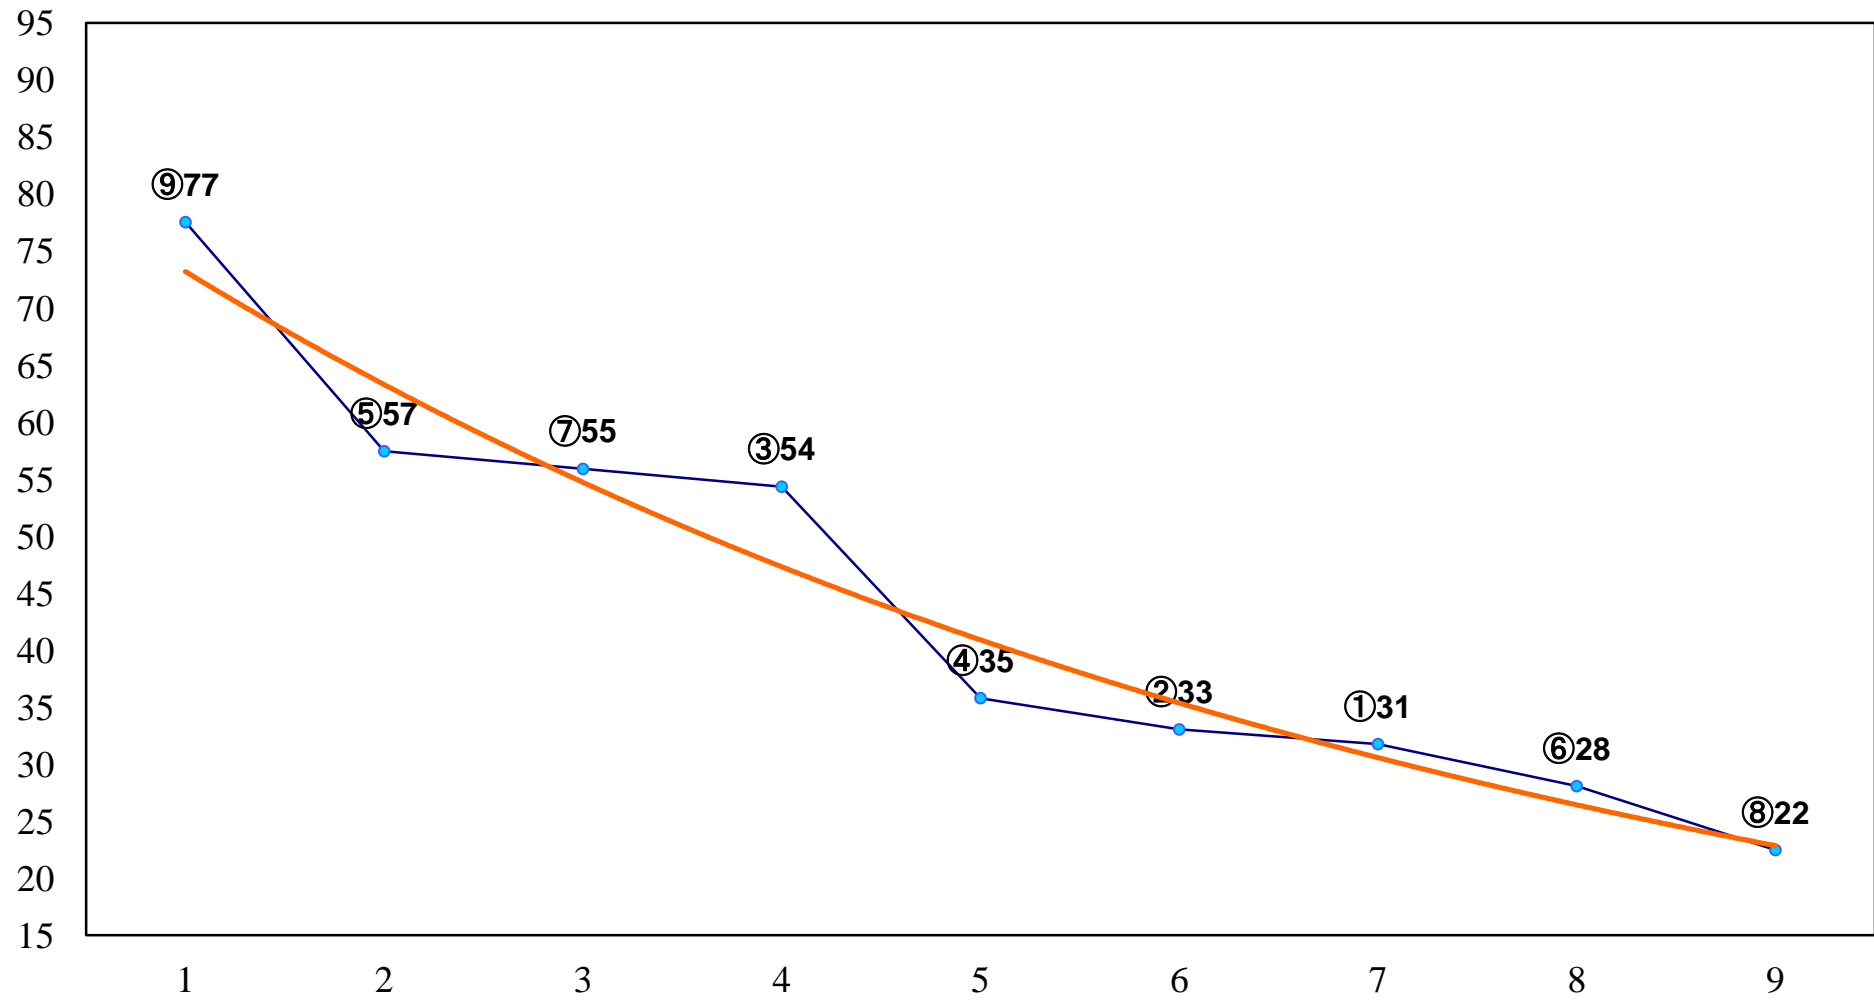

2015年12月15日(火) 川崎競馬 7R 18:00
ポインセチア賞3歳未格付選定牝馬 左1500m