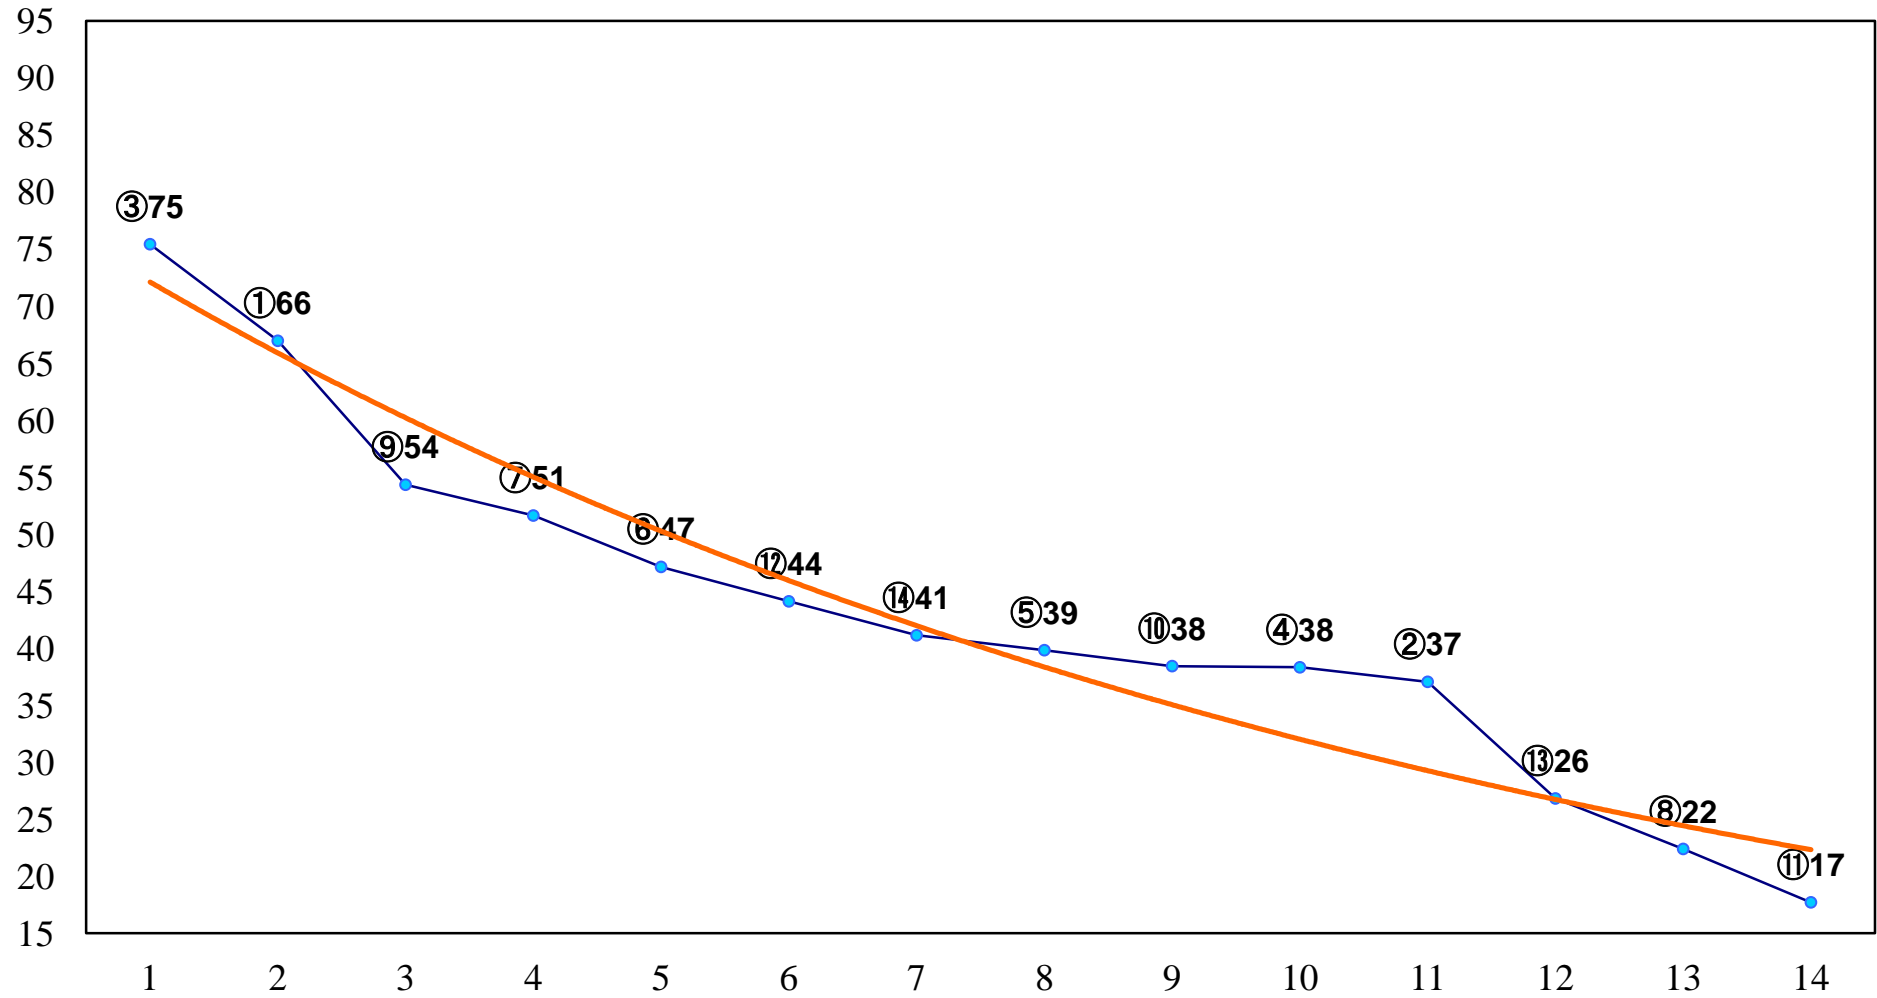

2015年12月15日(火) 川崎競馬 9R 19:05
神奈川県カナふゆ賞3歳1 左1600m