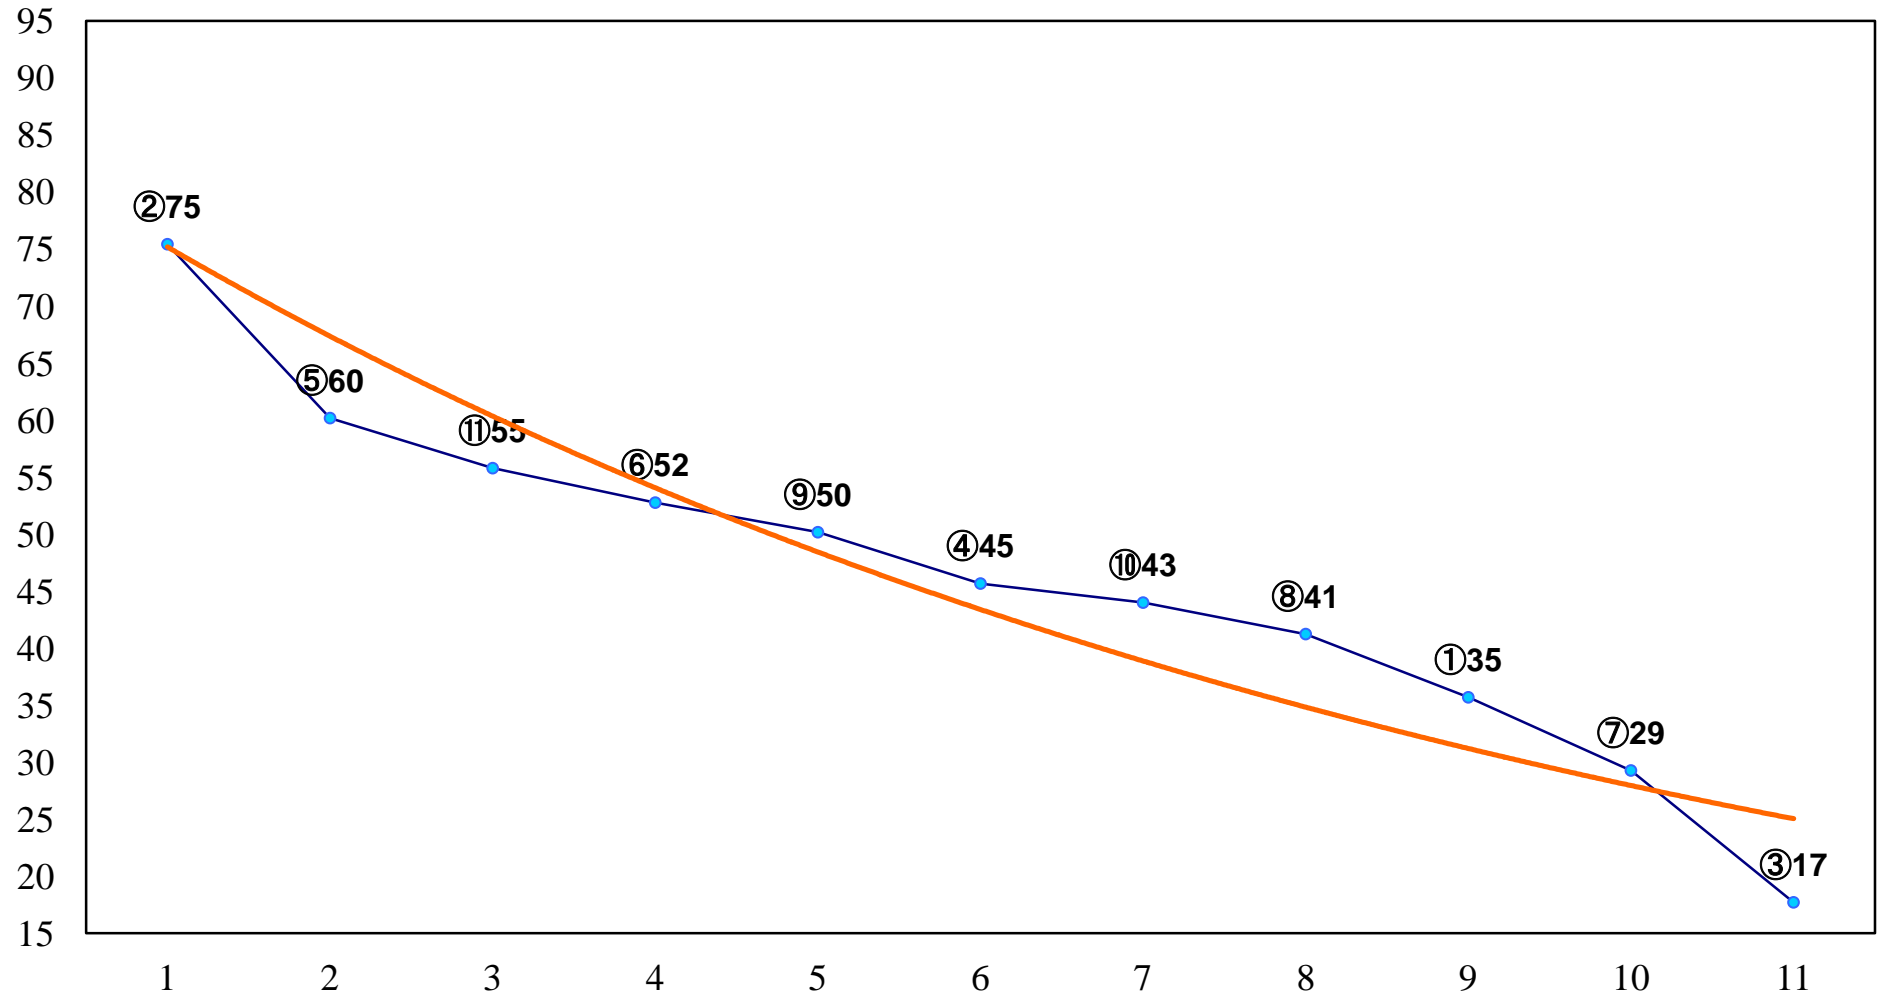

2015年12月15日(火) 川崎競馬 1R 15:00
2歳7 左1400m

2015年12月15日(火) 川崎競馬 2R 15:30
2歳6 左1400m

2015年12月15日(火) 川崎競馬 3R 16:00
2歳5 左1400m

2015年12月15日(火) 川崎競馬 4R 16:30
C2六七 左1600m

2015年12月15日(火) 川崎競馬 5R 17:00
C2六七 左1400m

2015年12月15日(火) 川崎競馬 6R 17:30
C1四 左1500m