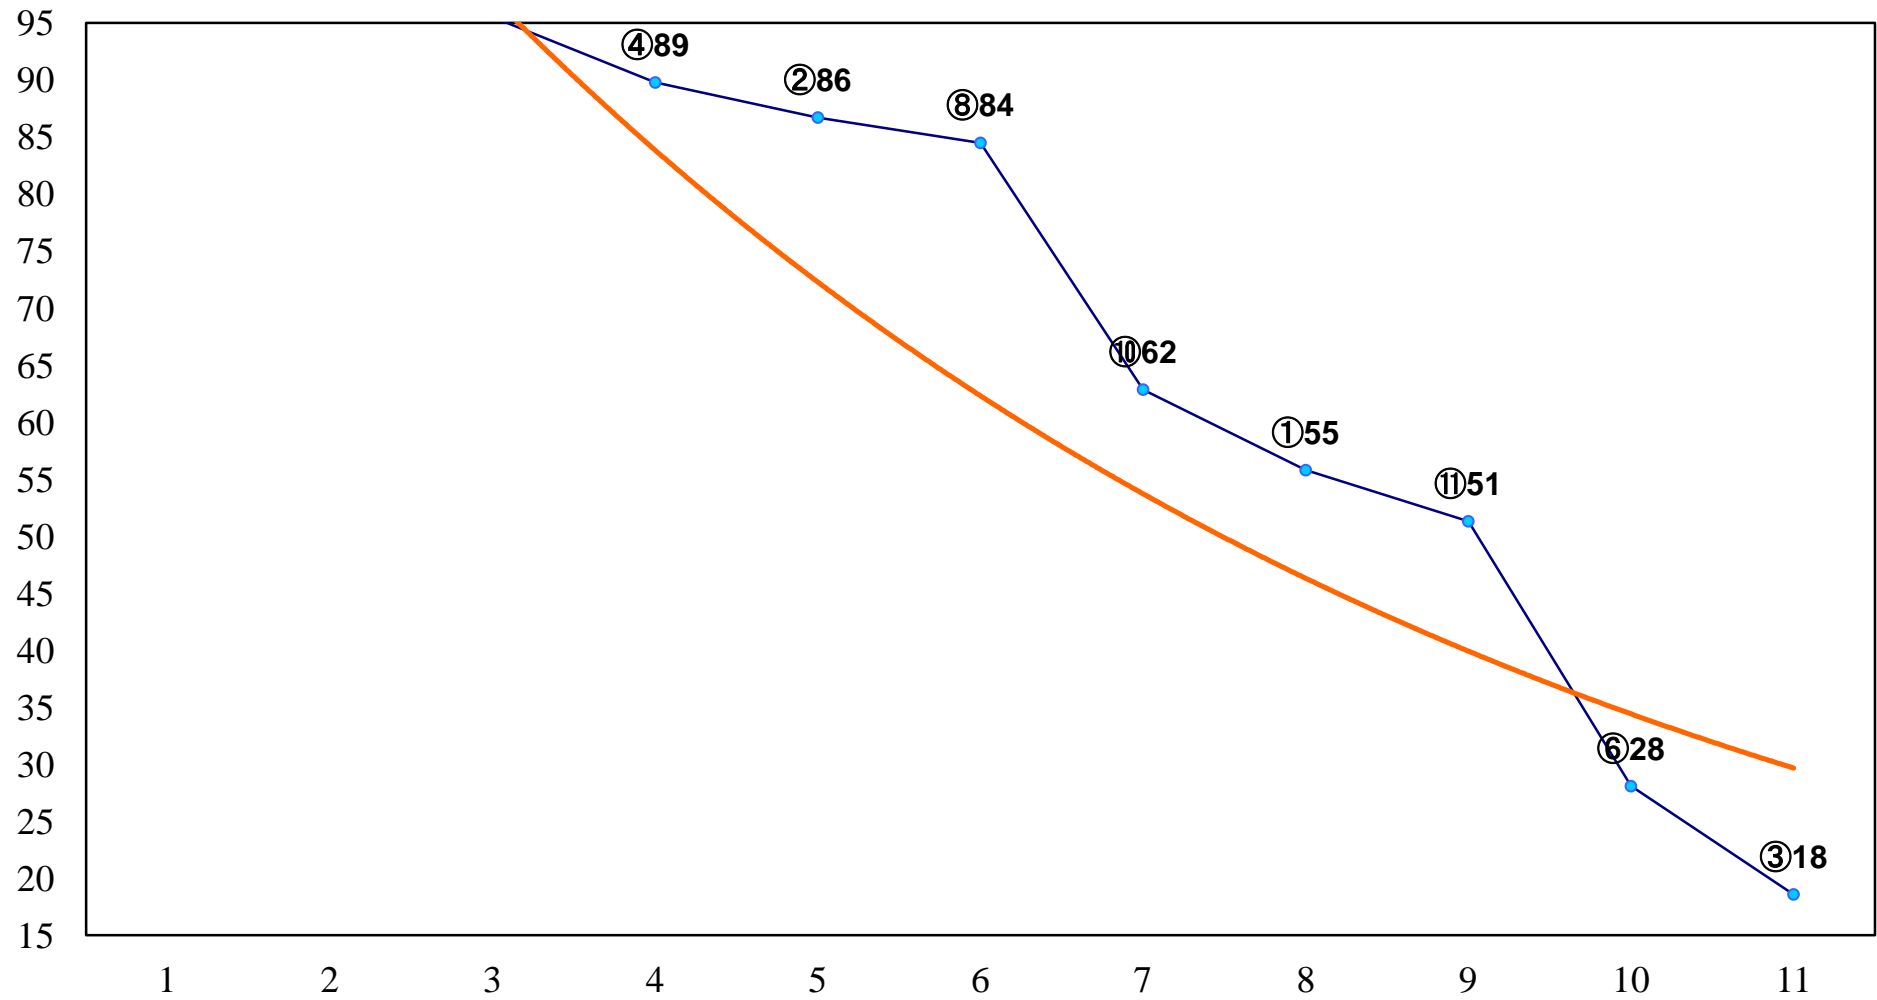

2015年12月15日(火) 川崎競馬 9R 19:05
神奈川県カナふゆ賞3歳1 左1600m

2015年12月15日(火) 川崎競馬 8R 18:30
雷光賞C1選定馬 左900m