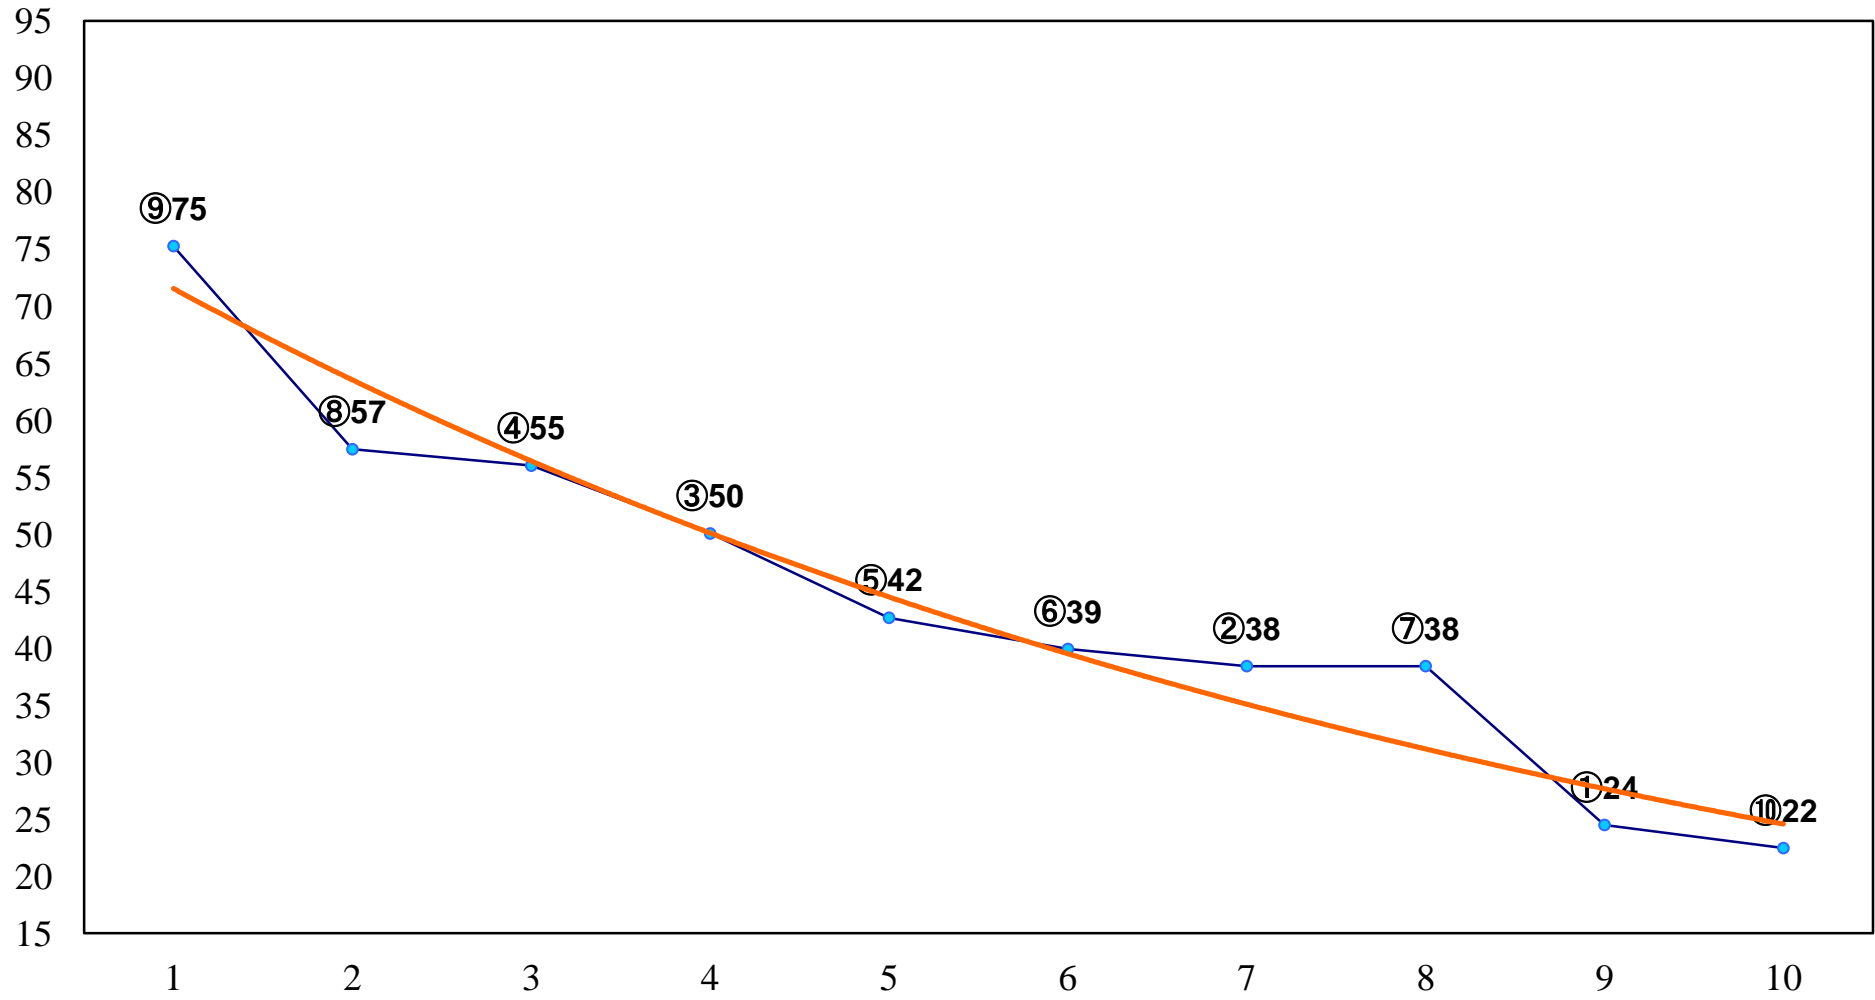

2015年12月15日(火) 川崎競馬 1R 15:00
2歳7 左1400m

2015年12月15日(火) 川崎競馬 2R 15:30
2歳6 左1400m

2015年12月15日(火) 川崎競馬 3R 16:00
2歳5 左1400m

2015年12月15日(火) 川崎競馬 4R 16:30
C2六七 左1600m

2015年12月15日(火) 川崎競馬 5R 17:00
C2六七 左1400m

2015年12月15日(火) 川崎競馬 6R 17:30
C1四 左1500m