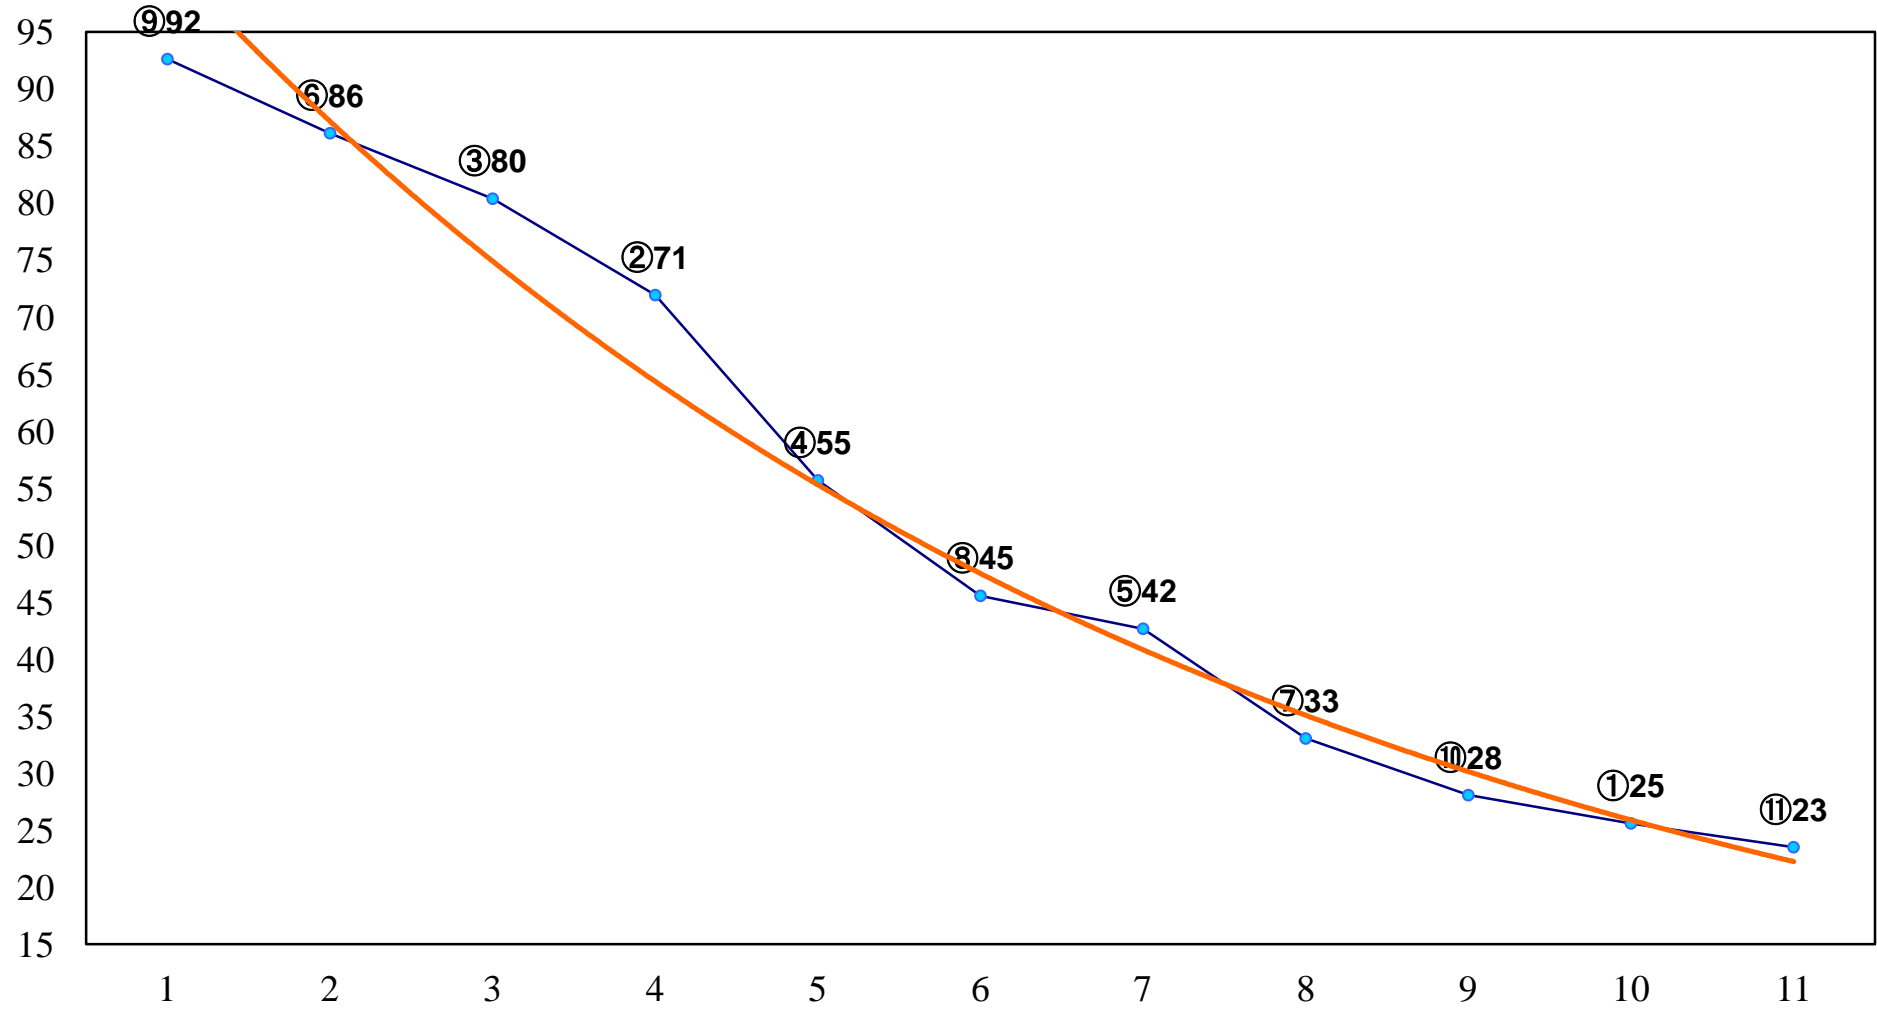

2015年12月15日(火) 川崎競馬 10R 19:40
J交 ディセンバースター賞B2B3選定馬 左1600m