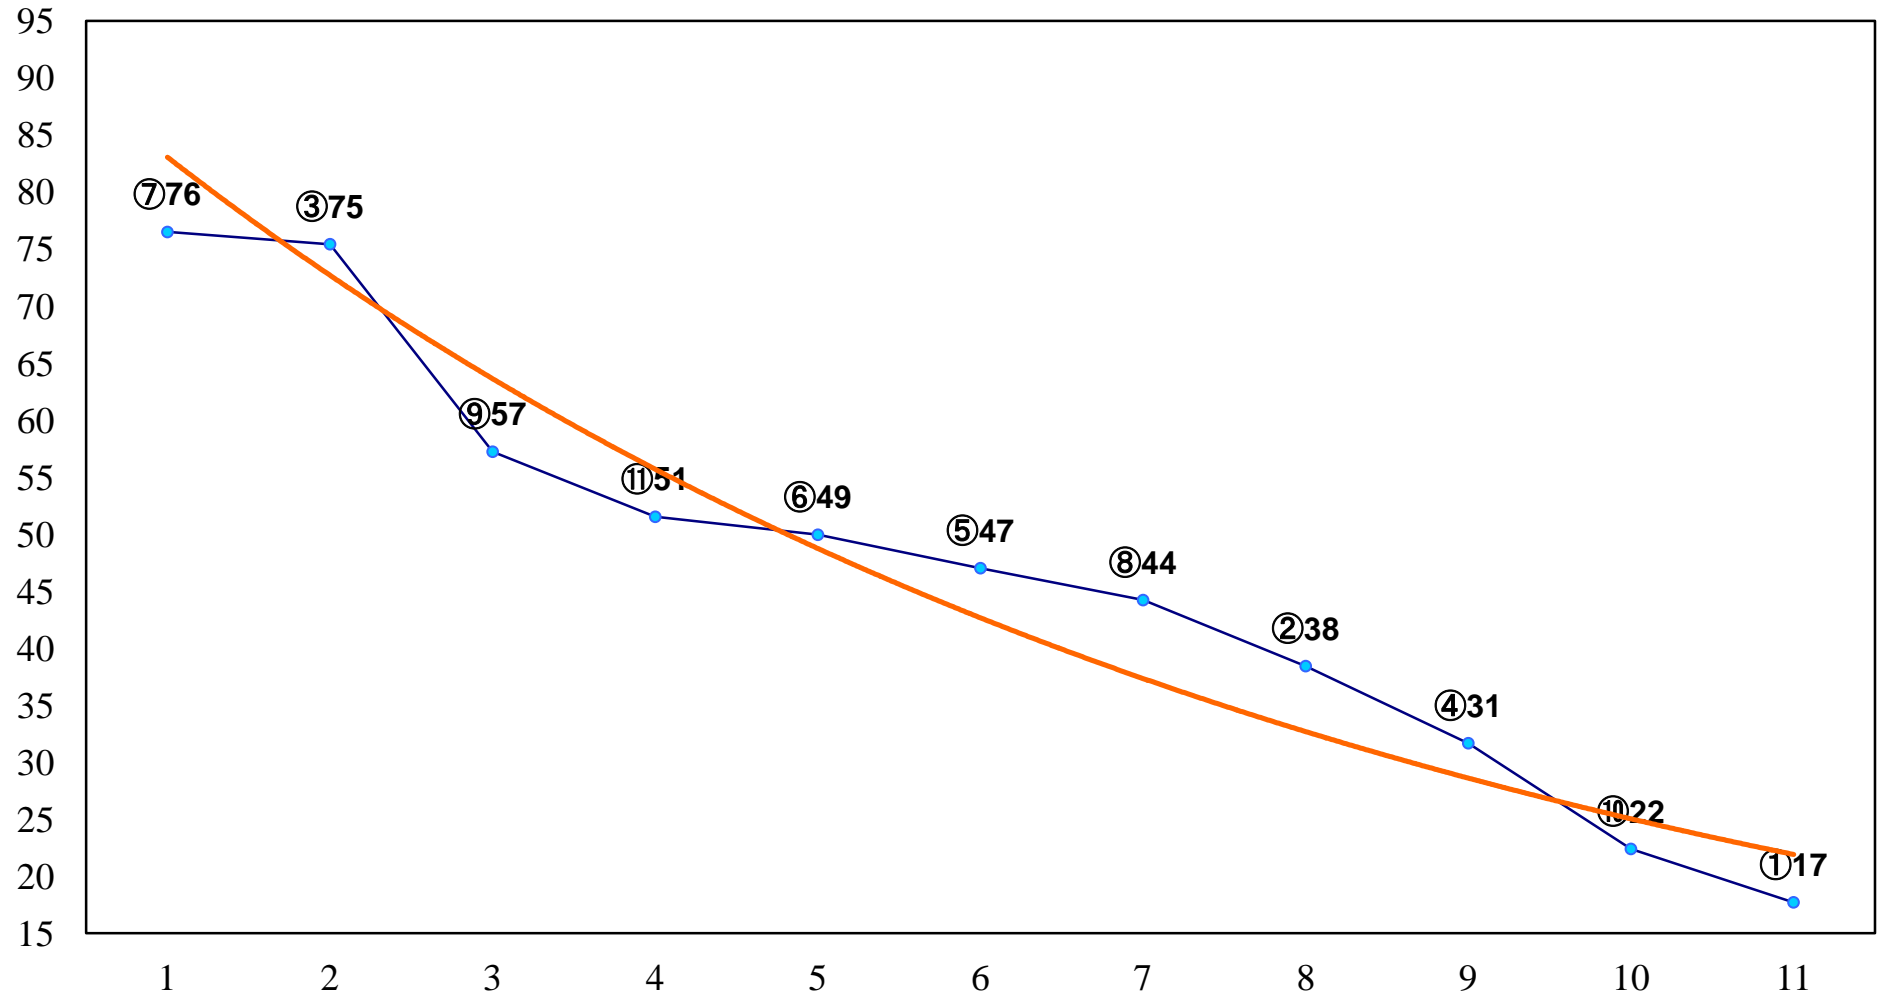

2015年12月15日(火) 川崎競馬 1R 15:00
2歳7 左1400m

2015年12月15日(火) 川崎競馬 2R 15:30
2歳6 左1400m

2015年12月15日(火) 川崎競馬 3R 16:00
2歳5 左1400m

2015年12月15日(火) 川崎競馬 4R 16:30
C2六七 左1600m

2015年12月15日(火) 川崎競馬 5R 17:00
C2六七 左1400m

2015年12月15日(火) 川崎競馬 6R 17:30
C1四 左1500m