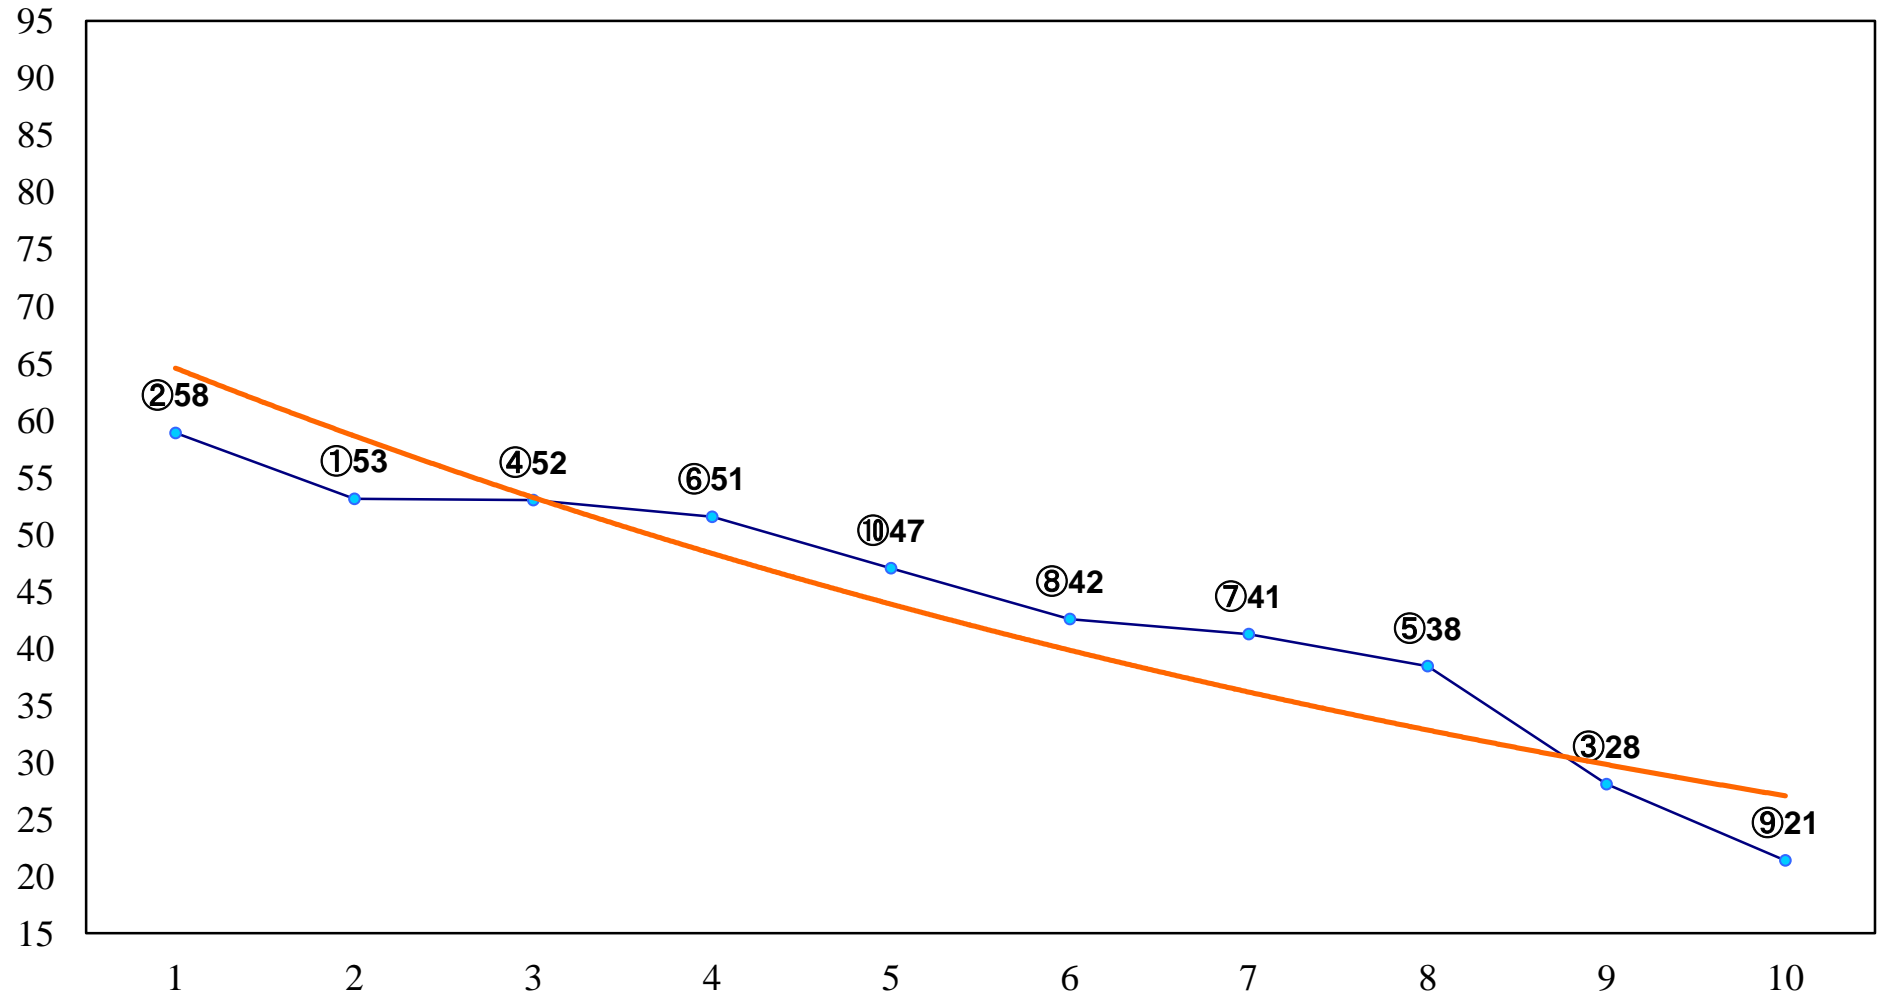

2015年12月15日(火) 川崎競馬 11R 20:15
東京スポーツ師走杯A2下 左2000m