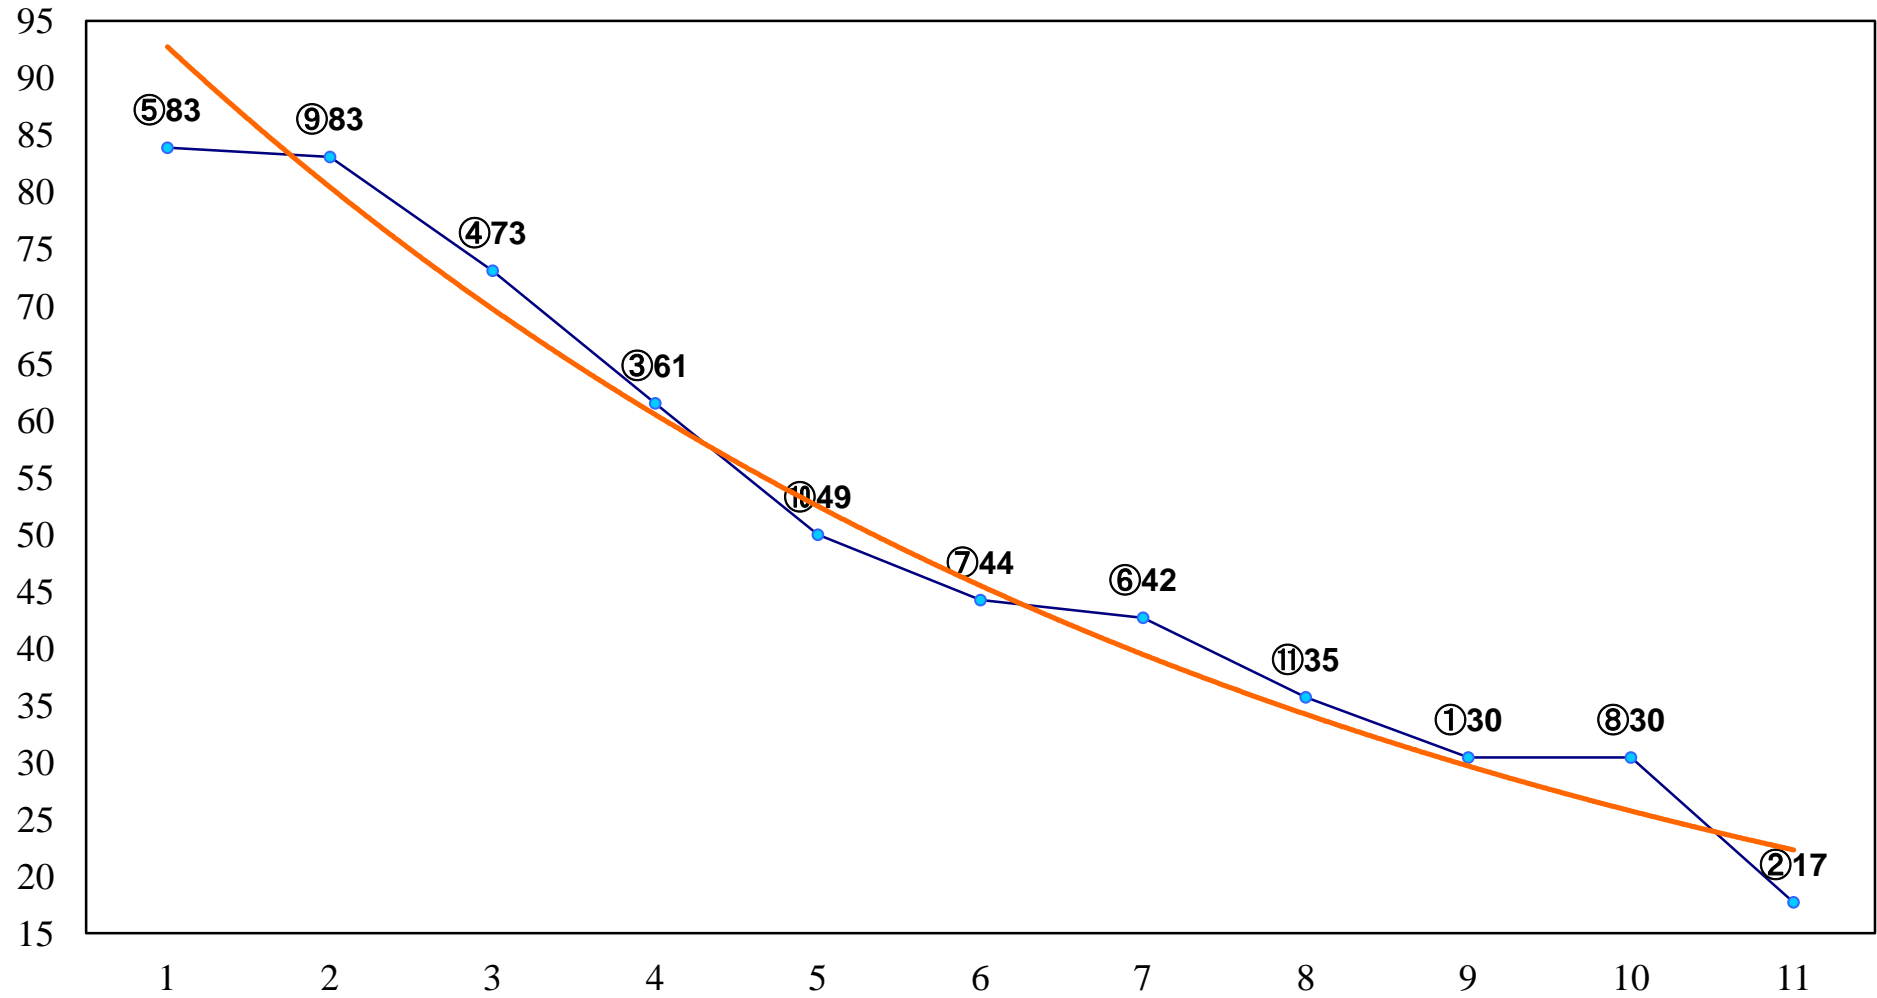

2015年12月15日(火) 川崎競馬 1R 15:00
2歳7 左1400m

2015年12月15日(火) 川崎競馬 2R 15:30
2歳6 左1400m

2015年12月15日(火) 川崎競馬 3R 16:00
2歳5 左1400m

2015年12月15日(火) 川崎競馬 4R 16:30
C2六七 左1600m

2015年12月15日(火) 川崎競馬 5R 17:00
C2六七 左1400m

2015年12月15日(火) 川崎競馬 6R 17:30
C1四 左1500m