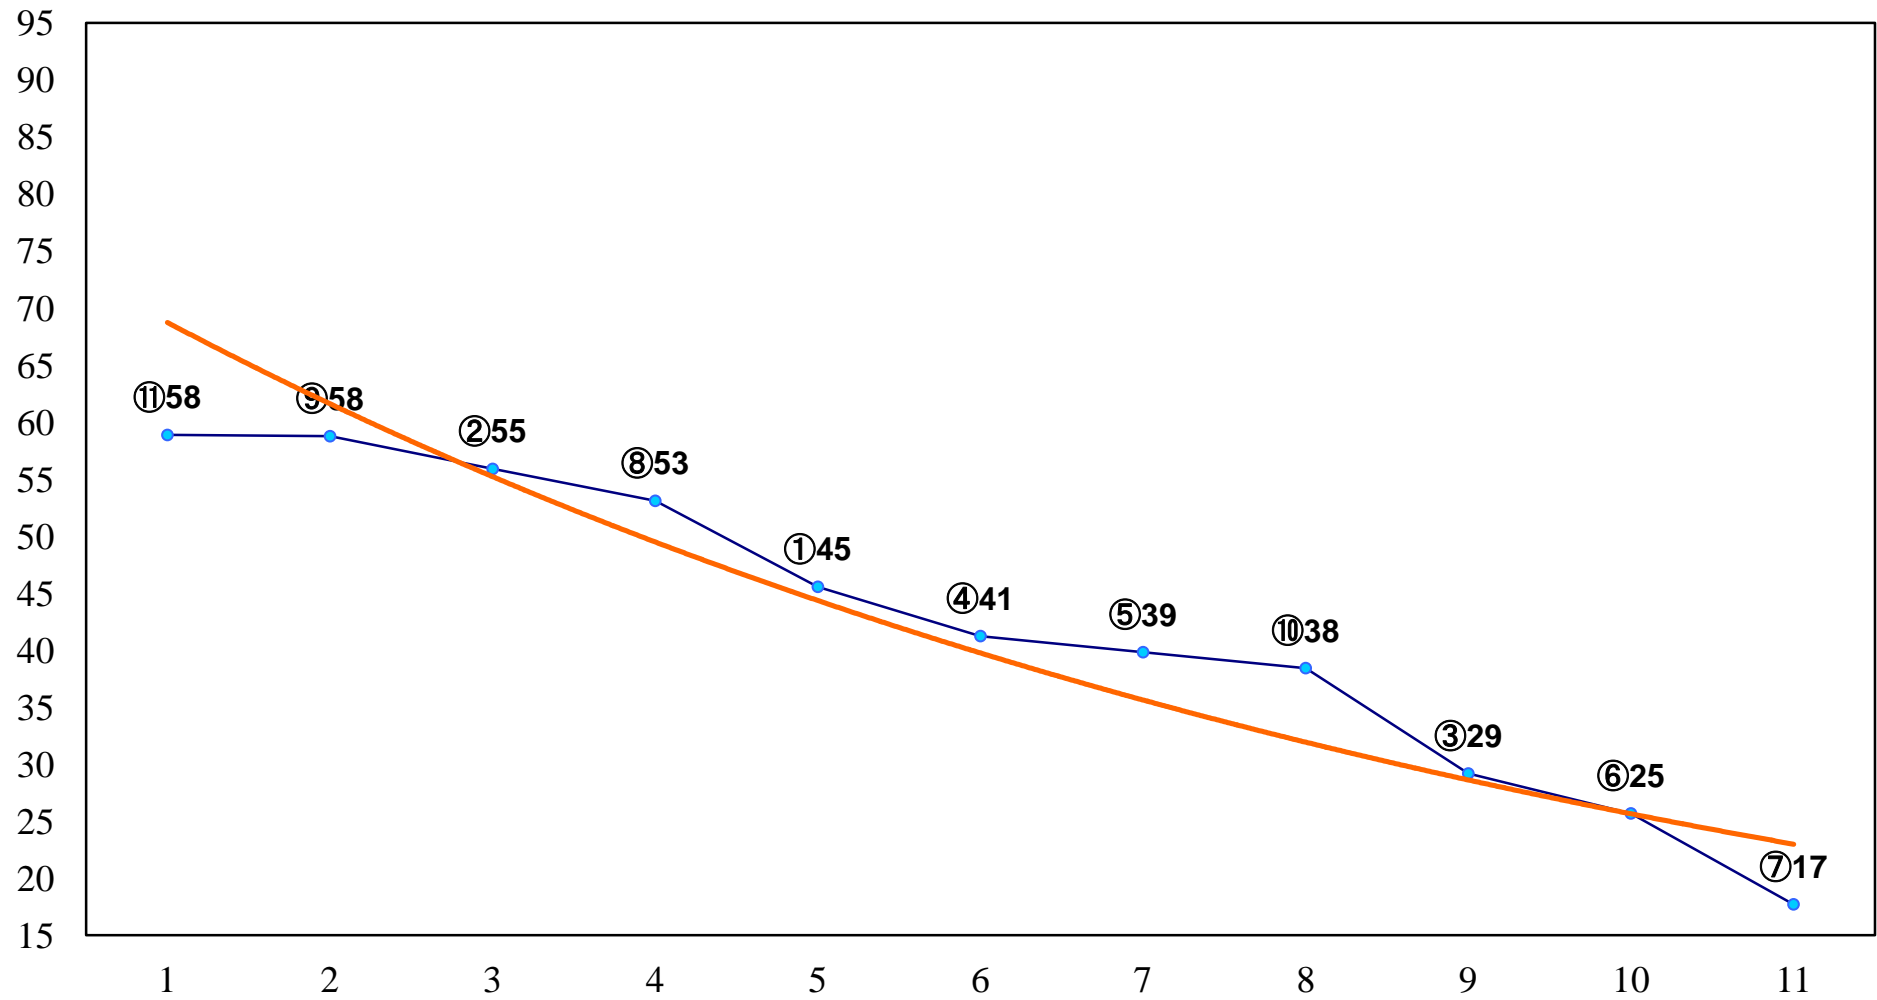

2015年12月15日(火) 川崎競馬 1R 15:00
2歳7 左1400m

2015年12月15日(火) 川崎競馬 2R 15:30
2歳6 左1400m

2015年12月15日(火) 川崎競馬 3R 16:00
2歳5 左1400m

2015年12月15日(火) 川崎競馬 4R 16:30
C2六七 左1600m

2015年12月15日(火) 川崎競馬 5R 17:00
C2六七 左1400m

2015年12月15日(火) 川崎競馬 6R 17:30
C1四 左1500m