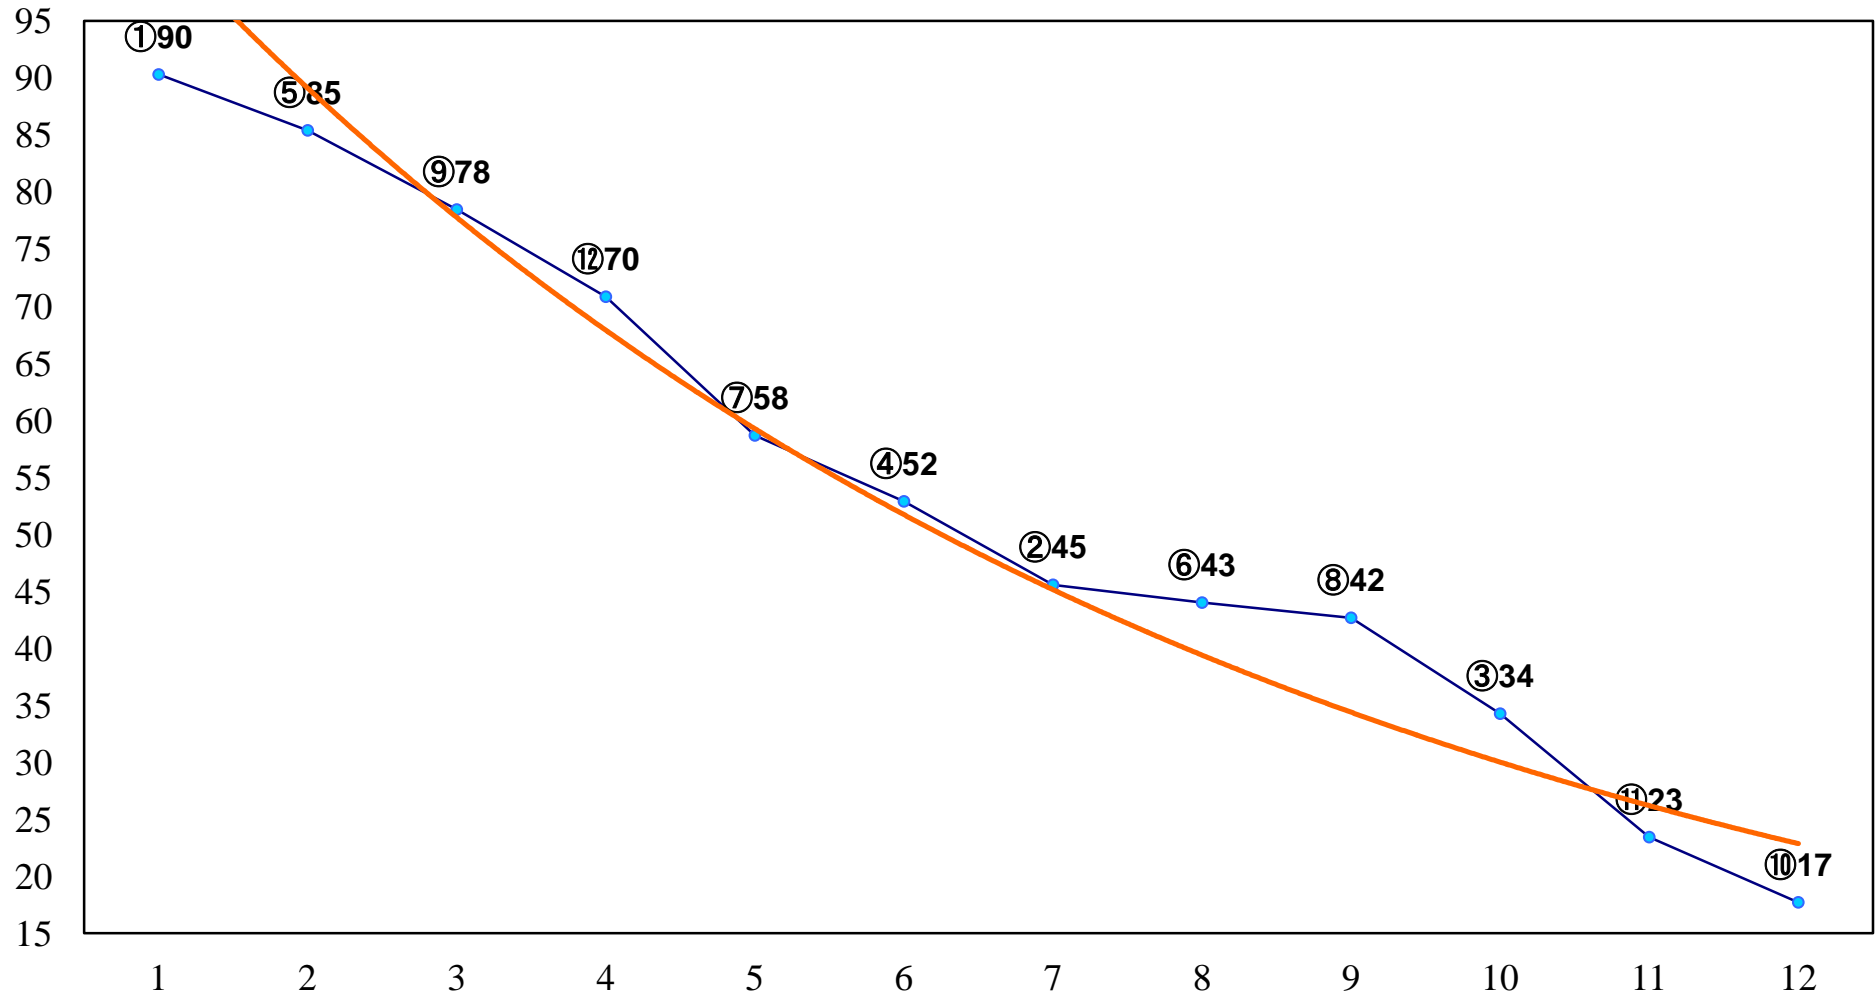

2015年12月16日(水) 川崎競馬 8R 18:20
C1三 左1600m