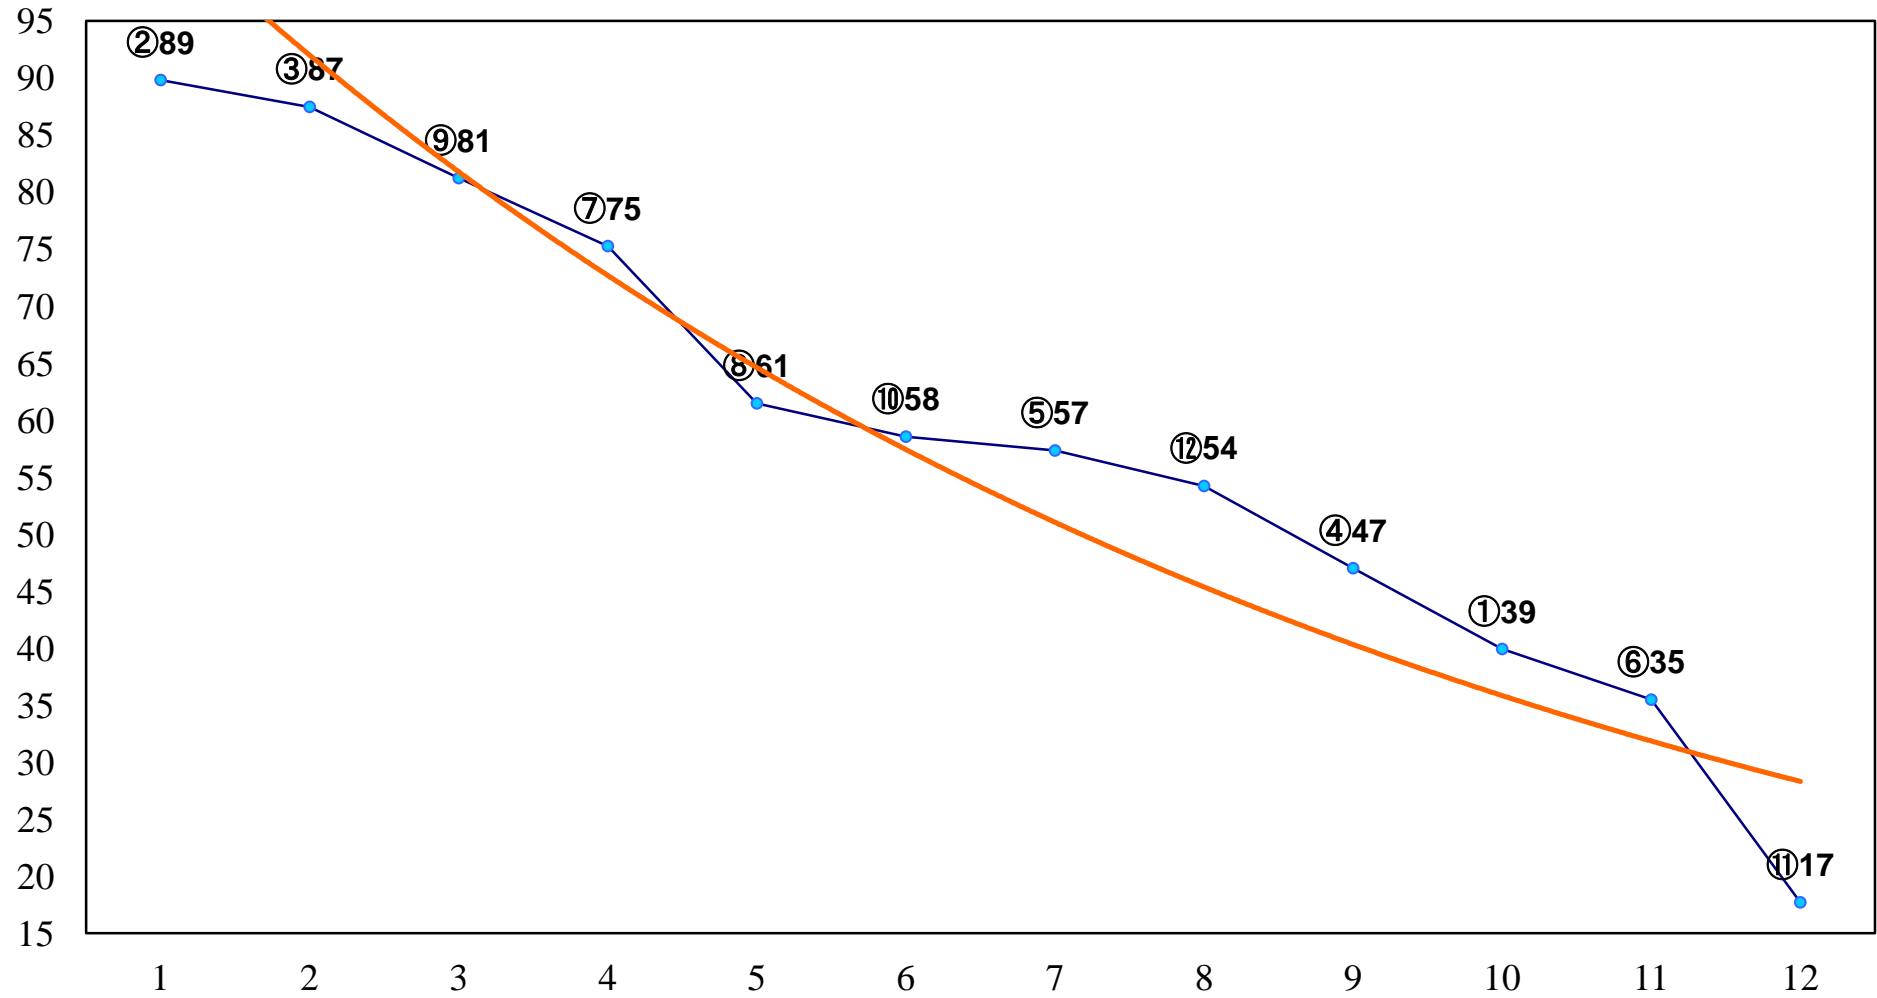

2015年12月16日(水) 川崎競馬 1R 14:45  
3歳4ハ 左1500m

2015年12月16日(水) 川崎競馬 2R 15:15  
3歳3口 左1500m

2015年12月16日(水) 川崎競馬 3R 15:45  
3歳2イ 左1500m

2015年12月16日(水) 川崎競馬 4R 16:15  
C2八九 左1400m

2015年12月16日(水) 川崎競馬 5R 16:45  
C2八九 左1600m