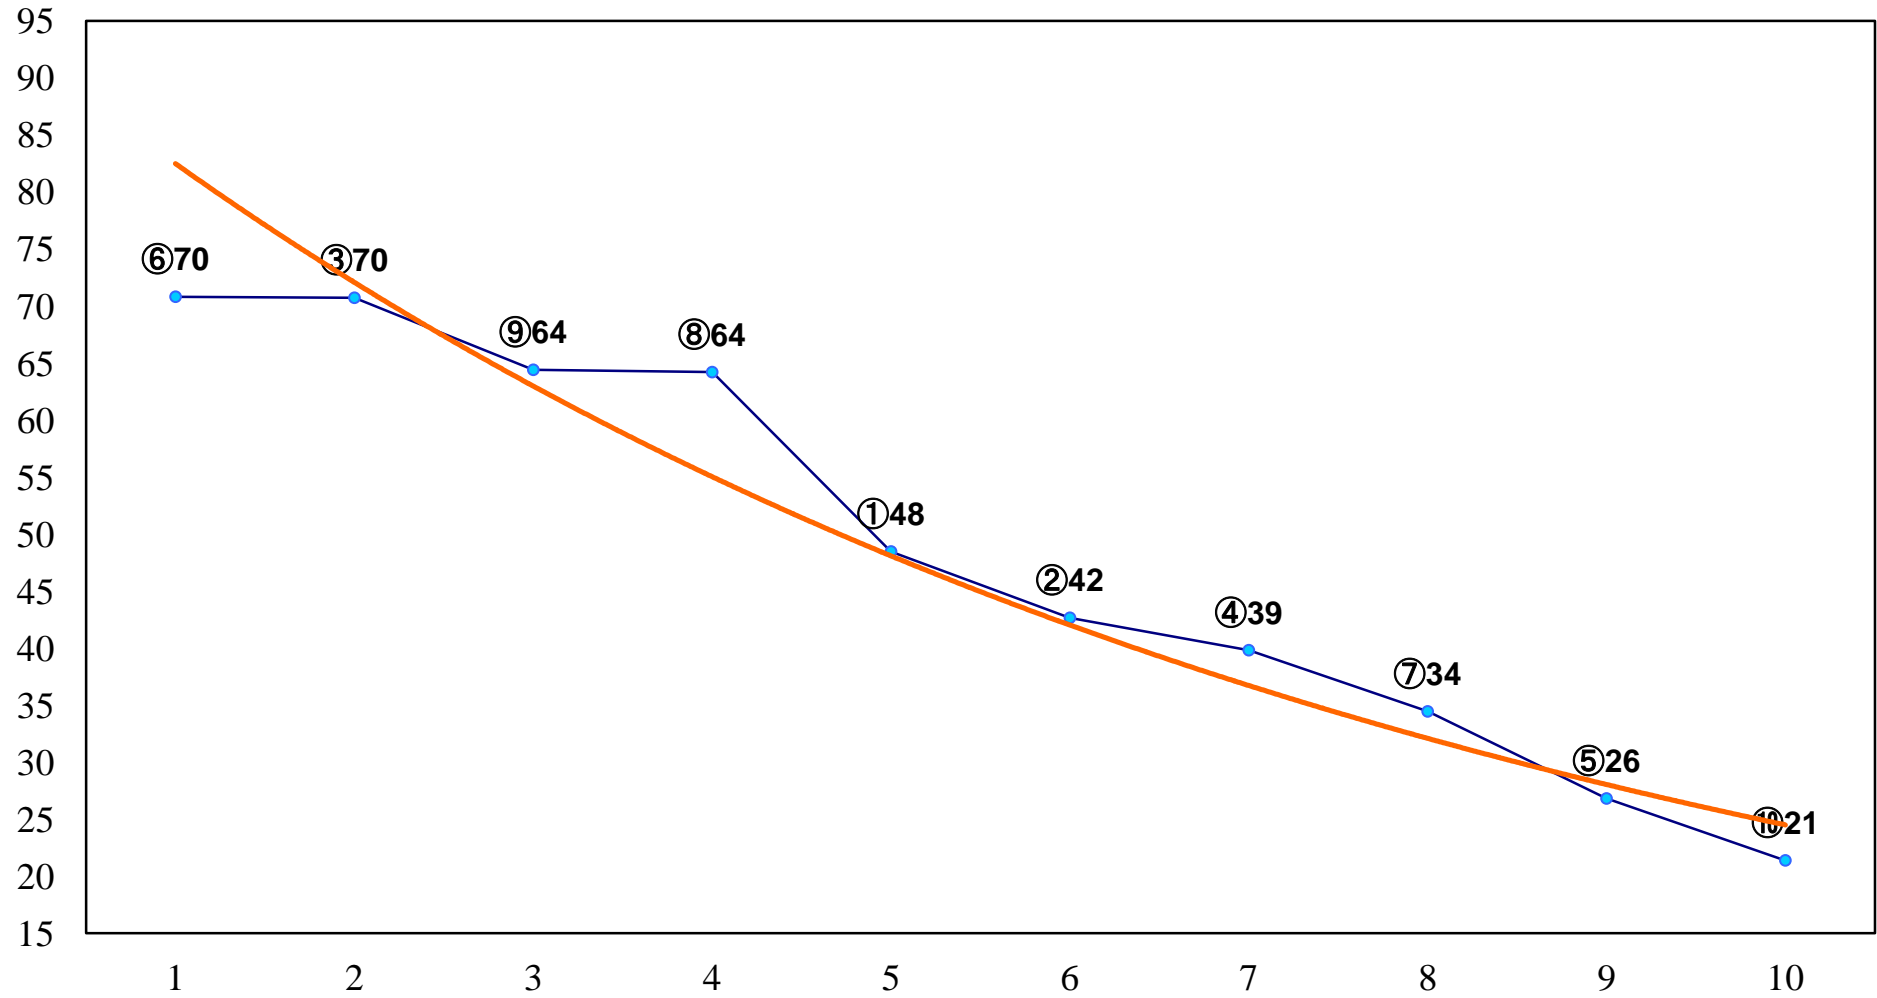

2015年12月16日(水) 川崎競馬 1R 14:45  
3歳4ハ 左1500m

2015年12月16日(水) 川崎競馬 2R 15:15  
3歳3口 左1500m

2015年12月16日(水) 川崎競馬 3R 15:45  
3歳2イ 左1500m

2015年12月16日(水) 川崎競馬 4R 16:15  
C2八九 左1400m

2015年12月16日(水) 川崎競馬 5R 16:45  
C2八九 左1600m