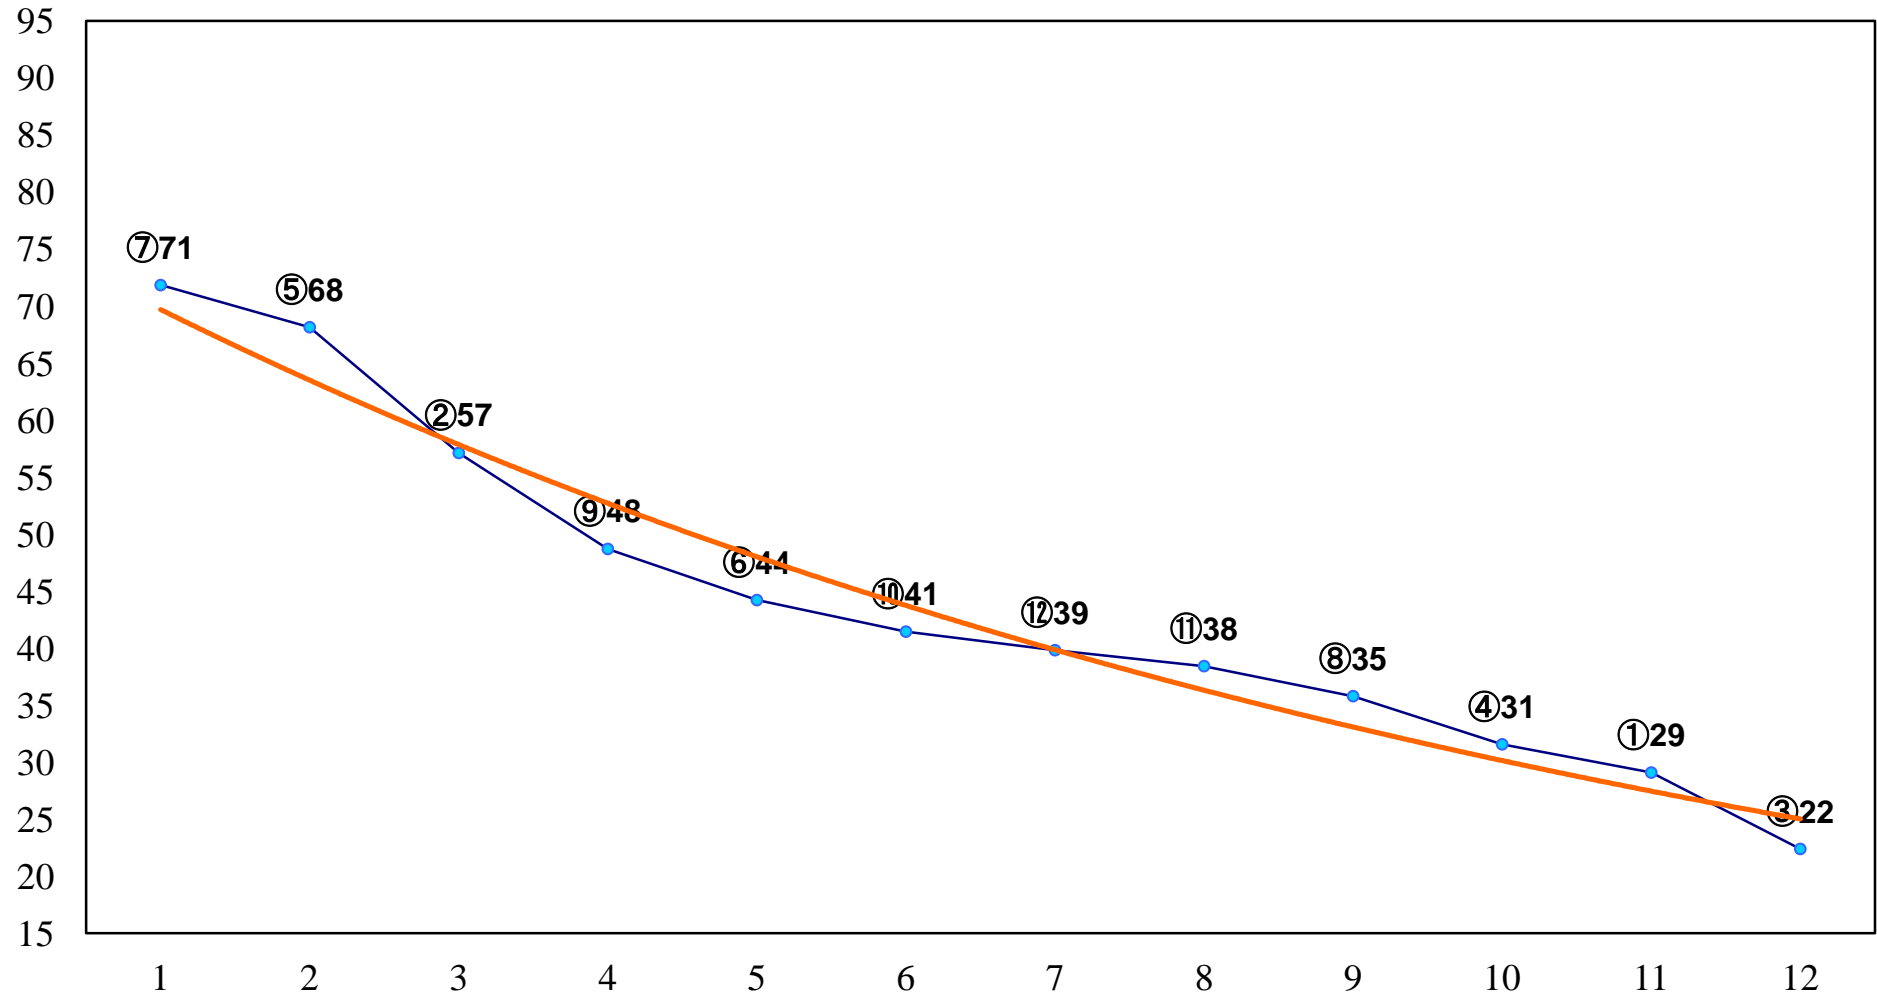

2015年12月16日(水) 川崎競馬 11R 20:10  
全日本2歳優駿JpnI 左1600m

2015年12月16日(水) 川崎競馬 12R 20:50  
トナカイ特別B3三 左1500m