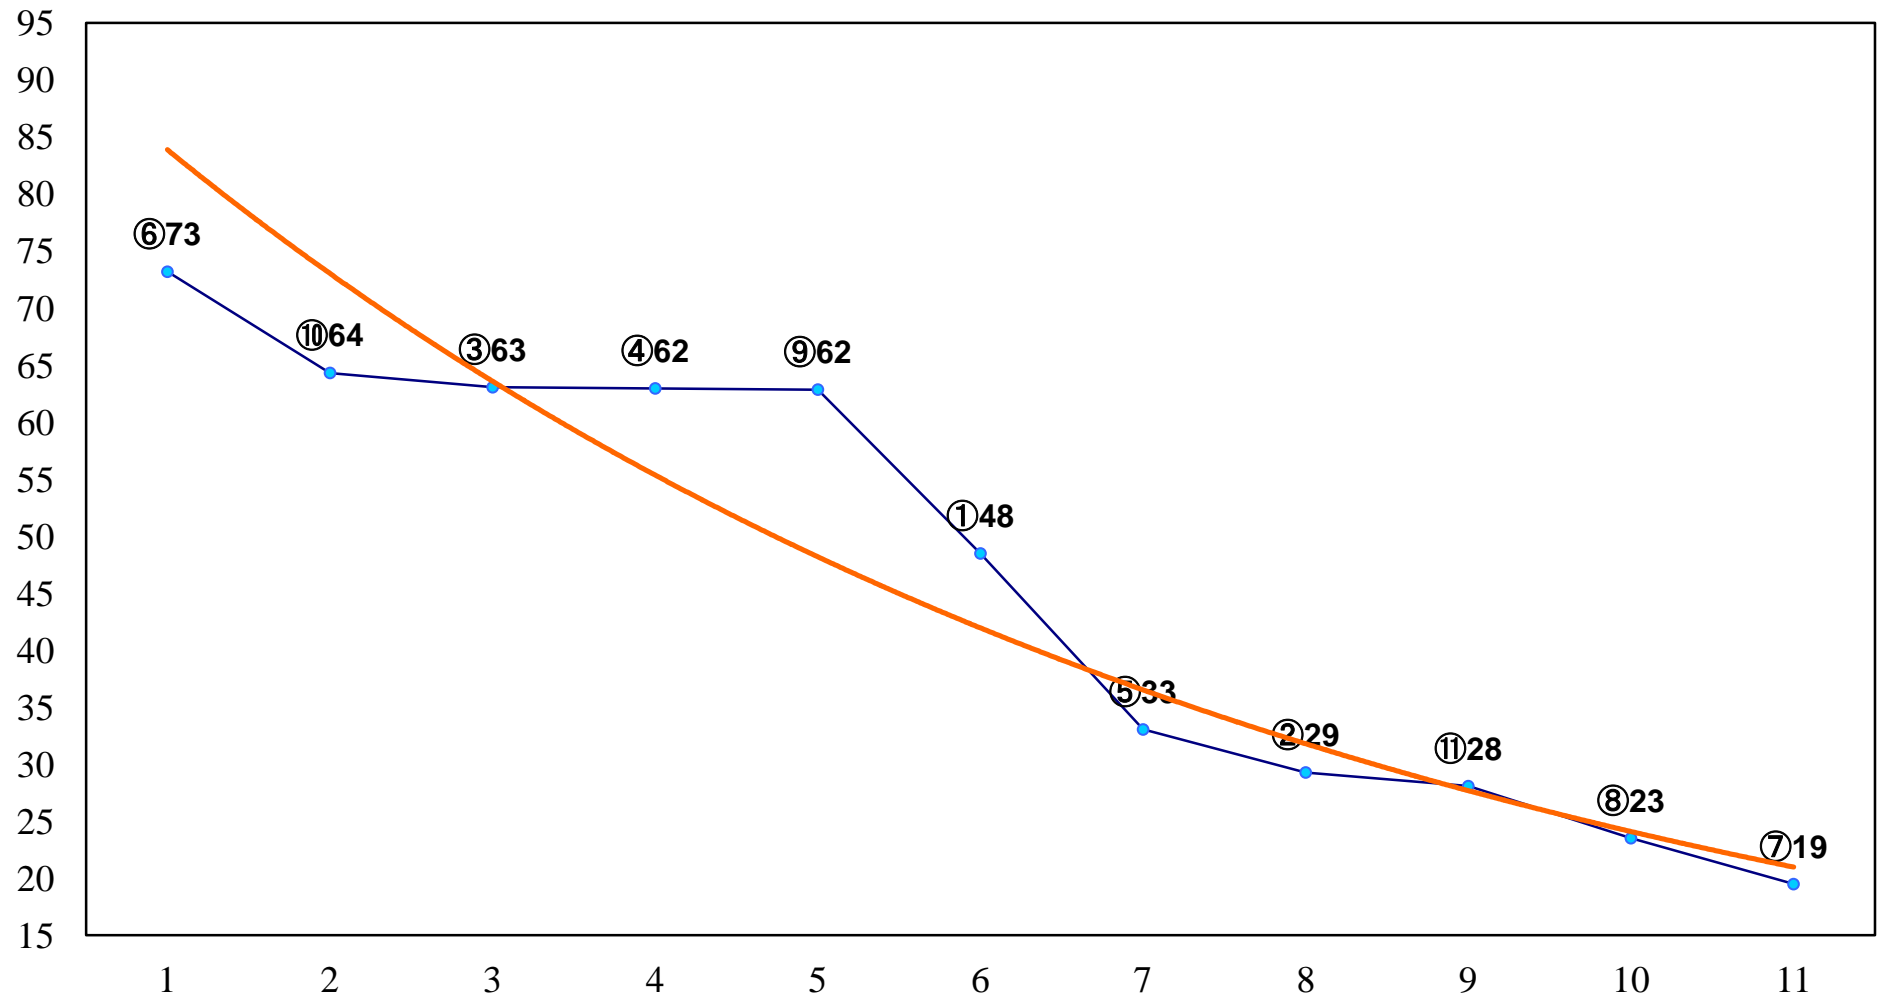

2015年12月16日(水) 川崎競馬 1R 14:45  
3歳4ハ 左1500m

2015年12月16日(水) 川崎競馬 2R 15:15  
3歳3口 左1500m

2015年12月16日(水) 川崎競馬 3R 15:45  
3歳2イ 左1500m

2015年12月16日(水) 川崎競馬 4R 16:15  
C2八九 左1400m

2015年12月16日(水) 川崎競馬 5R 16:45  
C2八九 左1600m