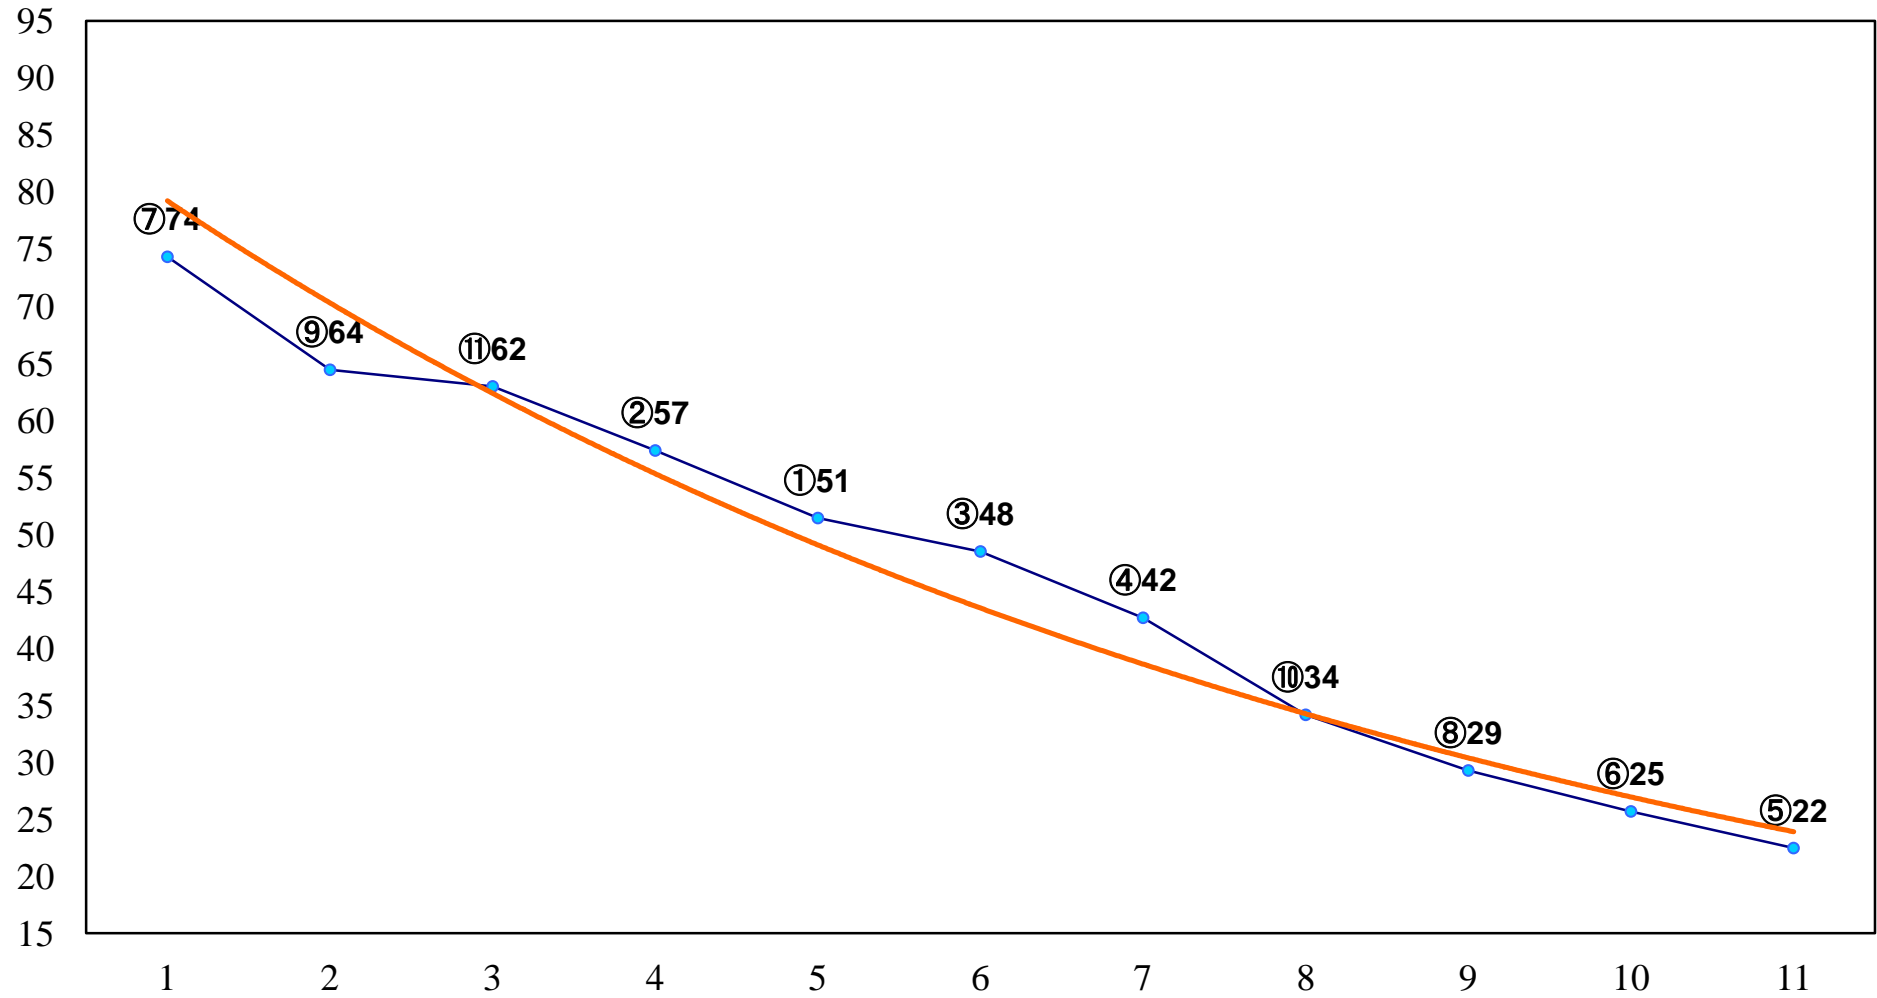

2015年12月16日(水) 川崎競馬 9R 18:55
フロイデ特別C1選定馬 左2000m