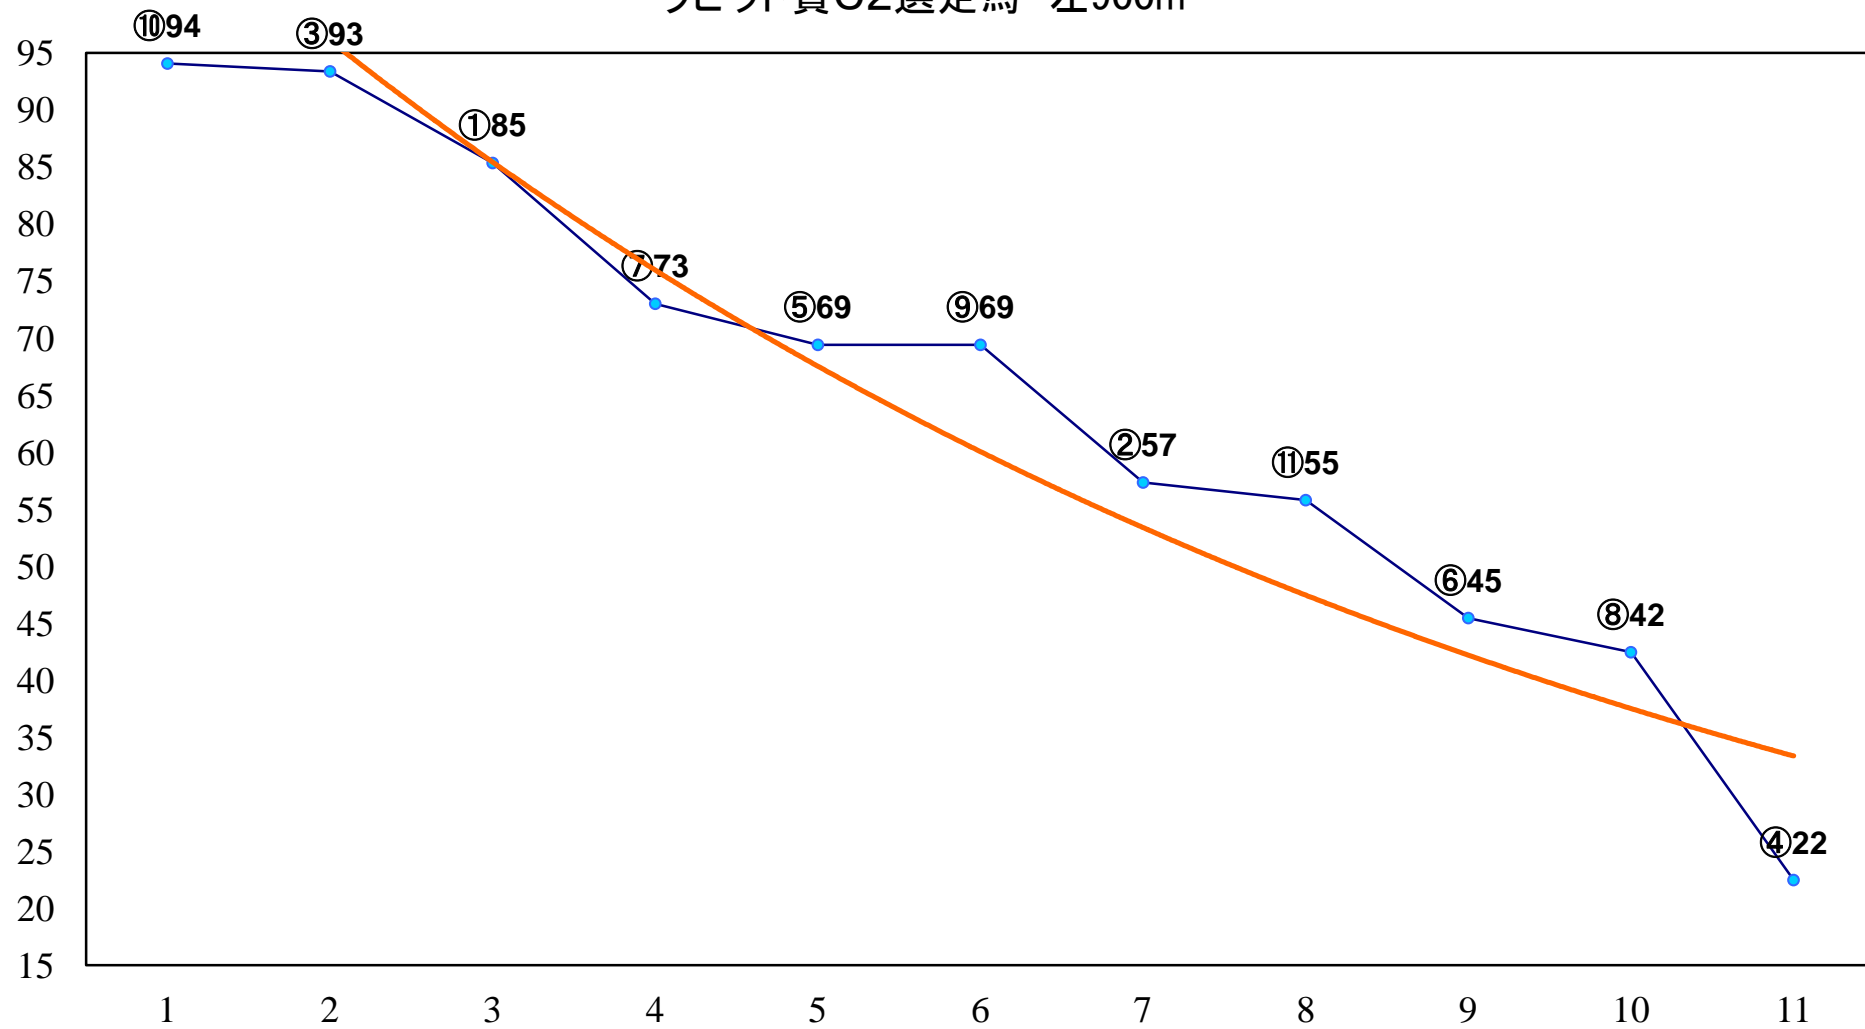

2015年12月16日(水) 川崎競馬 7R 17:45
ラピッド賞C2選定馬 左900m