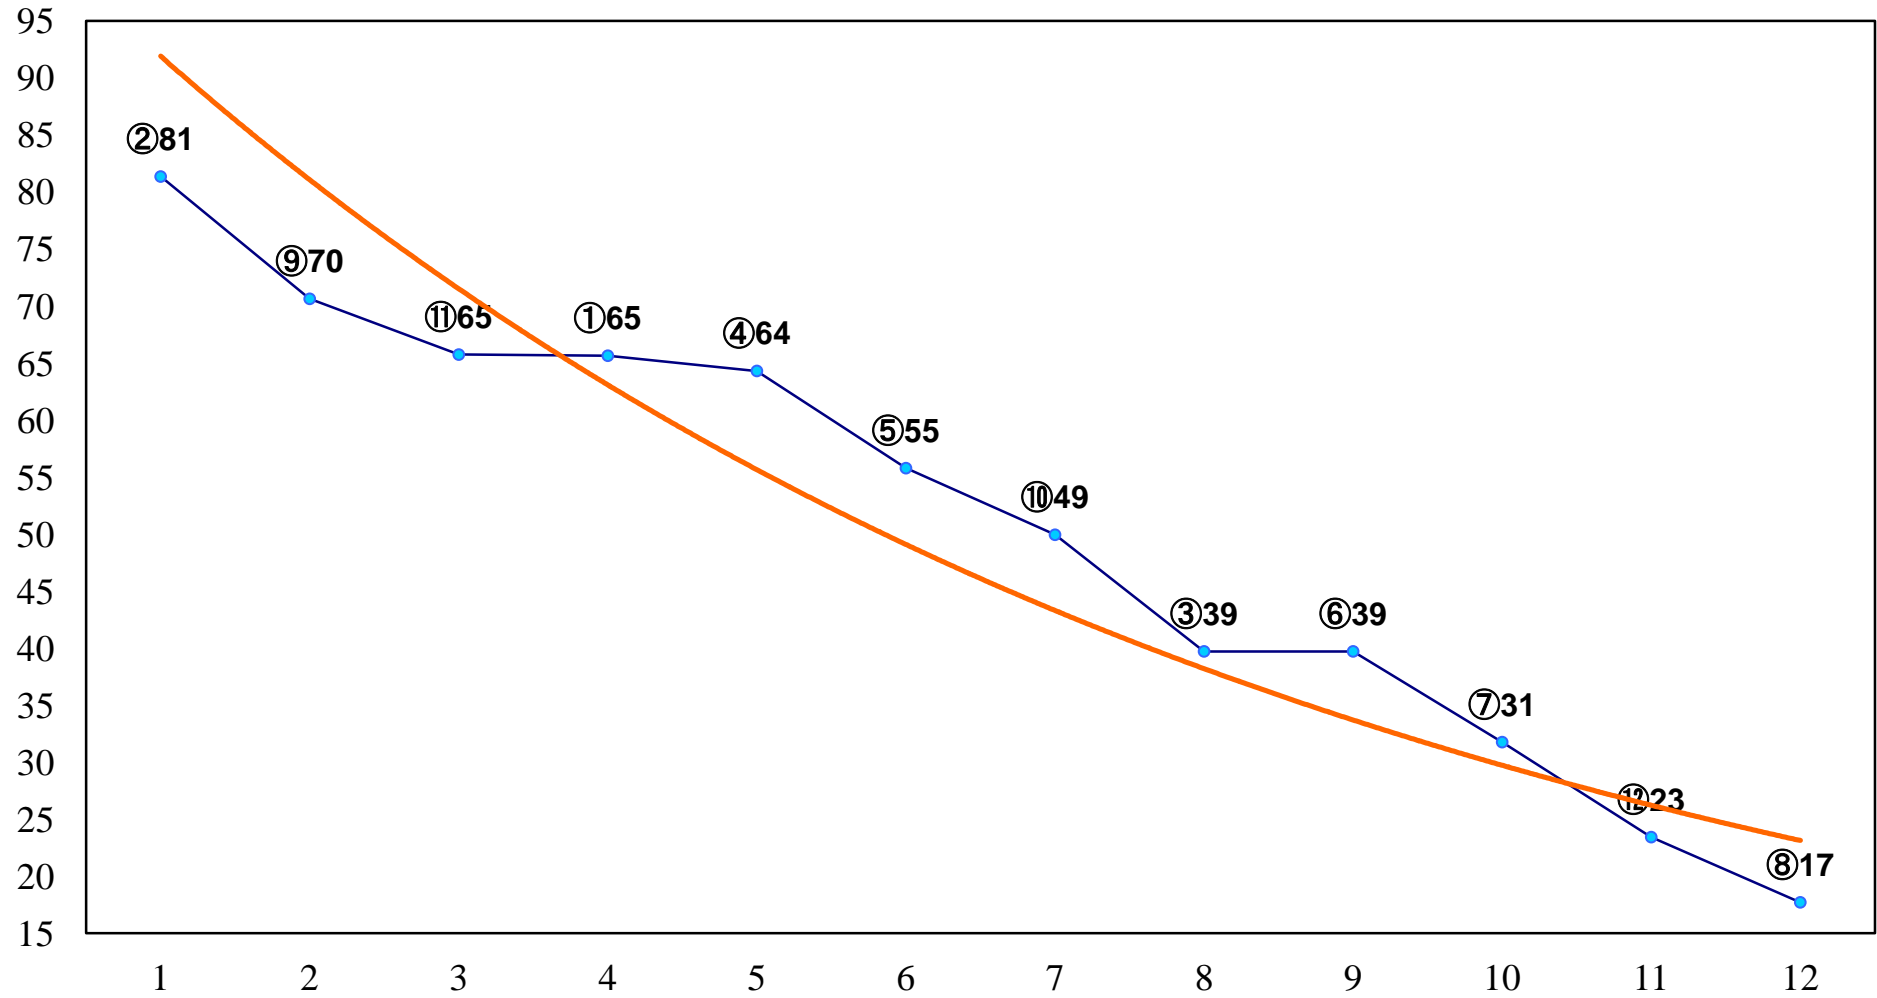

2015年12月16日(水) 川崎競馬 1R 14:45  
3歳4ハ 左1500m

2015年12月16日(水) 川崎競馬 2R 15:15  
3歳3口 左1500m

2015年12月16日(水) 川崎競馬 3R 15:45  
3歳2イ 左1500m

2015年12月16日(水) 川崎競馬 4R 16:15  
C2八九 左1400m

2015年12月16日(水) 川崎競馬 5R 16:45  
C2八九 左1600m