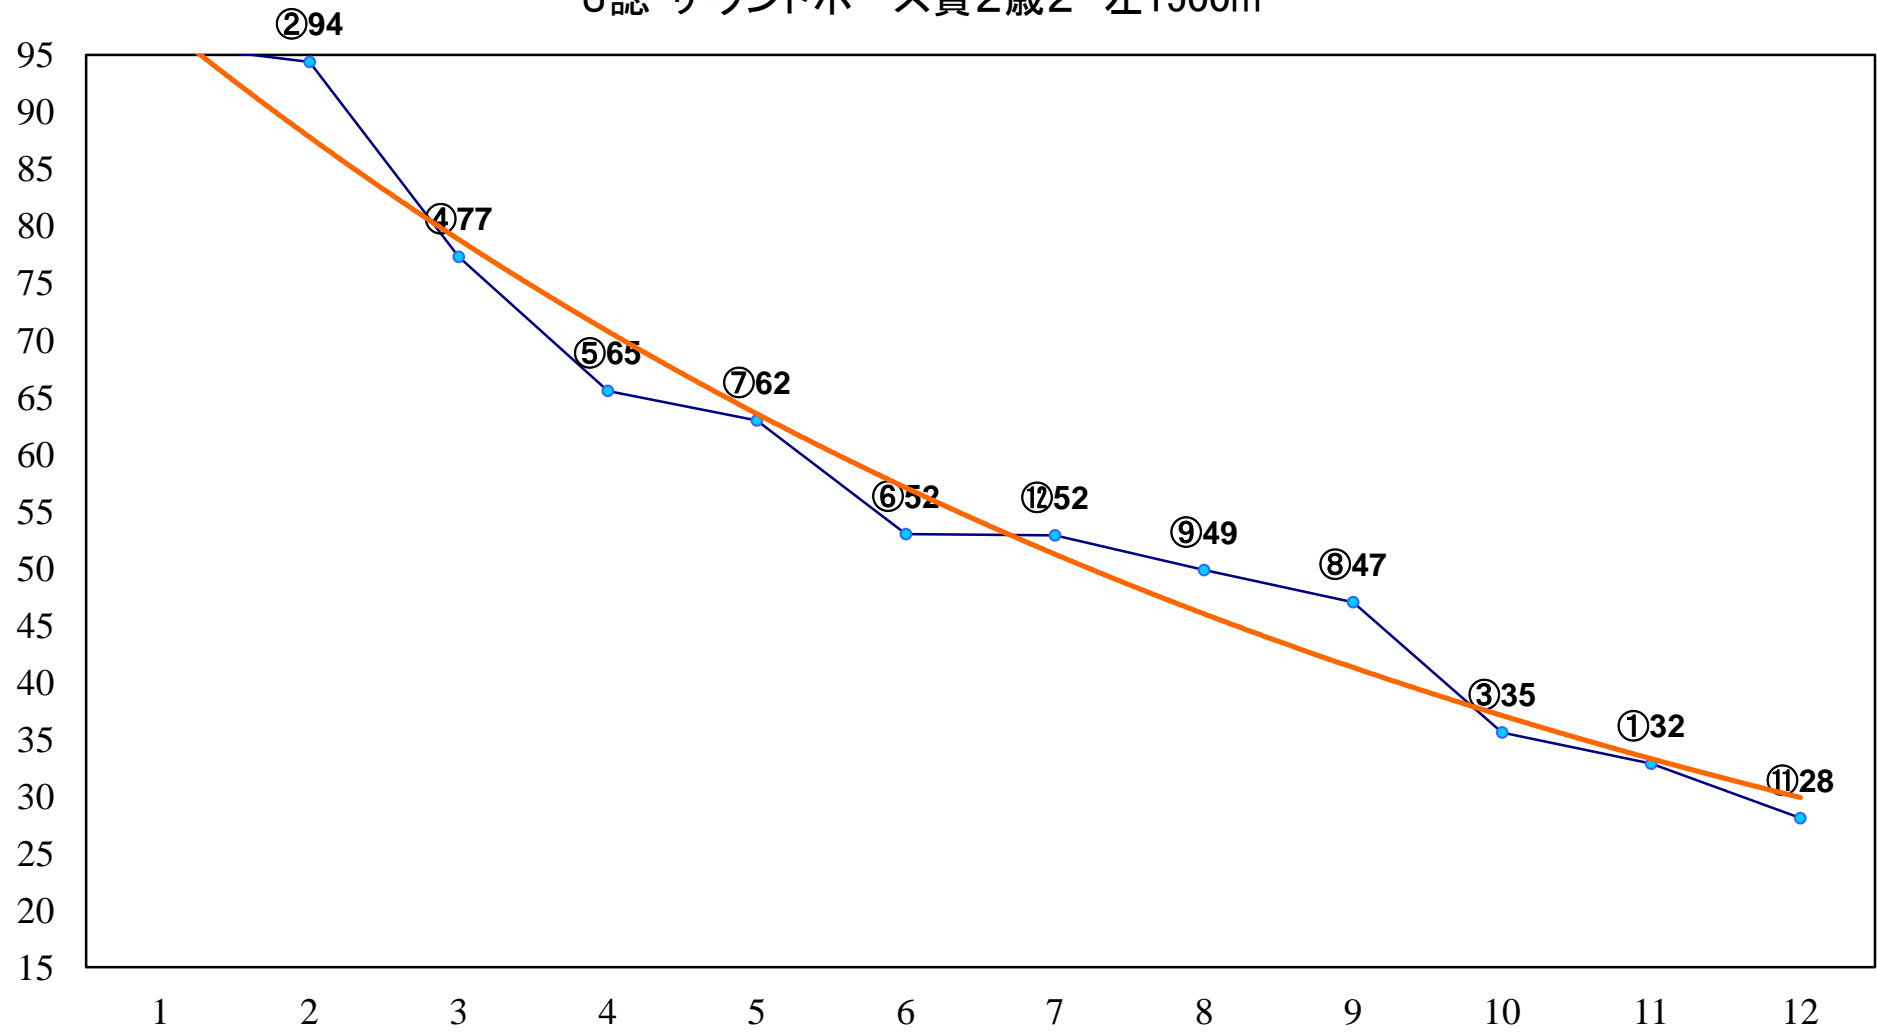

2015年12月16日(水) 川崎競馬 6R 17:15
J認 サウンドホース賞2歳2 左1500m