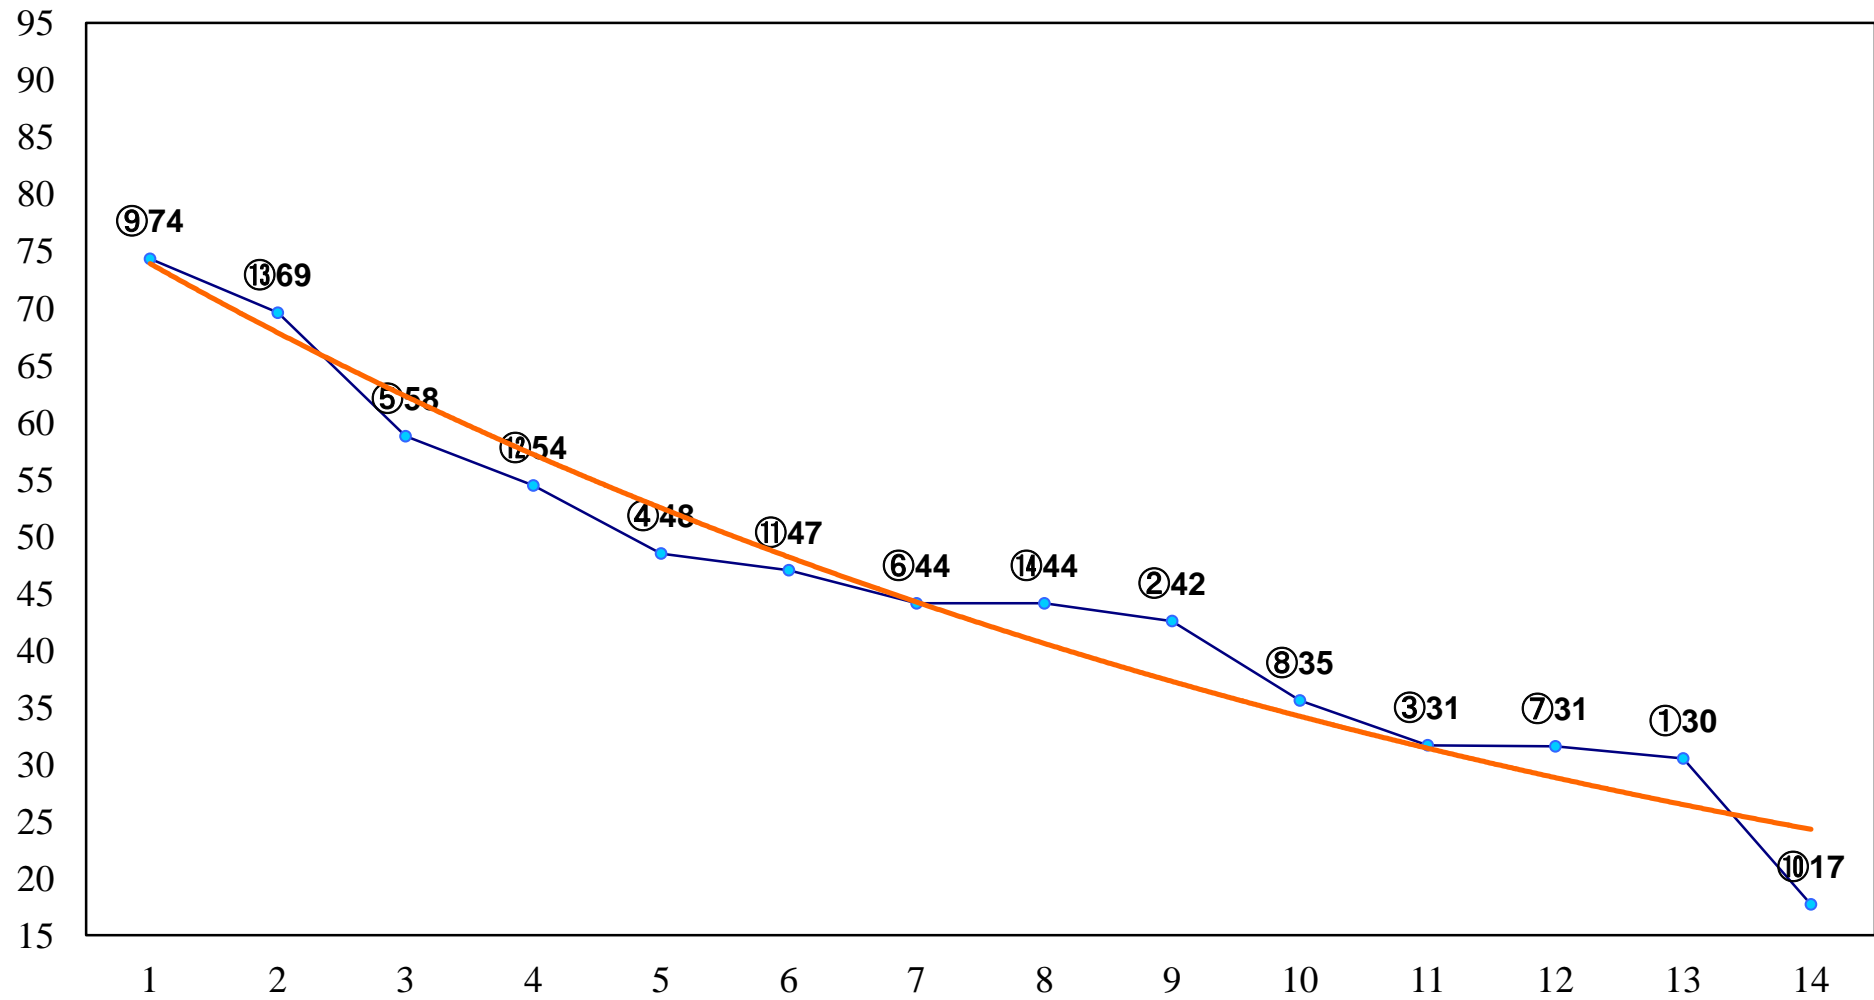

2015年12月16日(水) 川崎競馬 11R 20:10  
全日本2歳優駿JpnI 左1600m

2015年12月16日(水) 川崎競馬 12R 20:50  
トナカイ特別B3三 左1500m