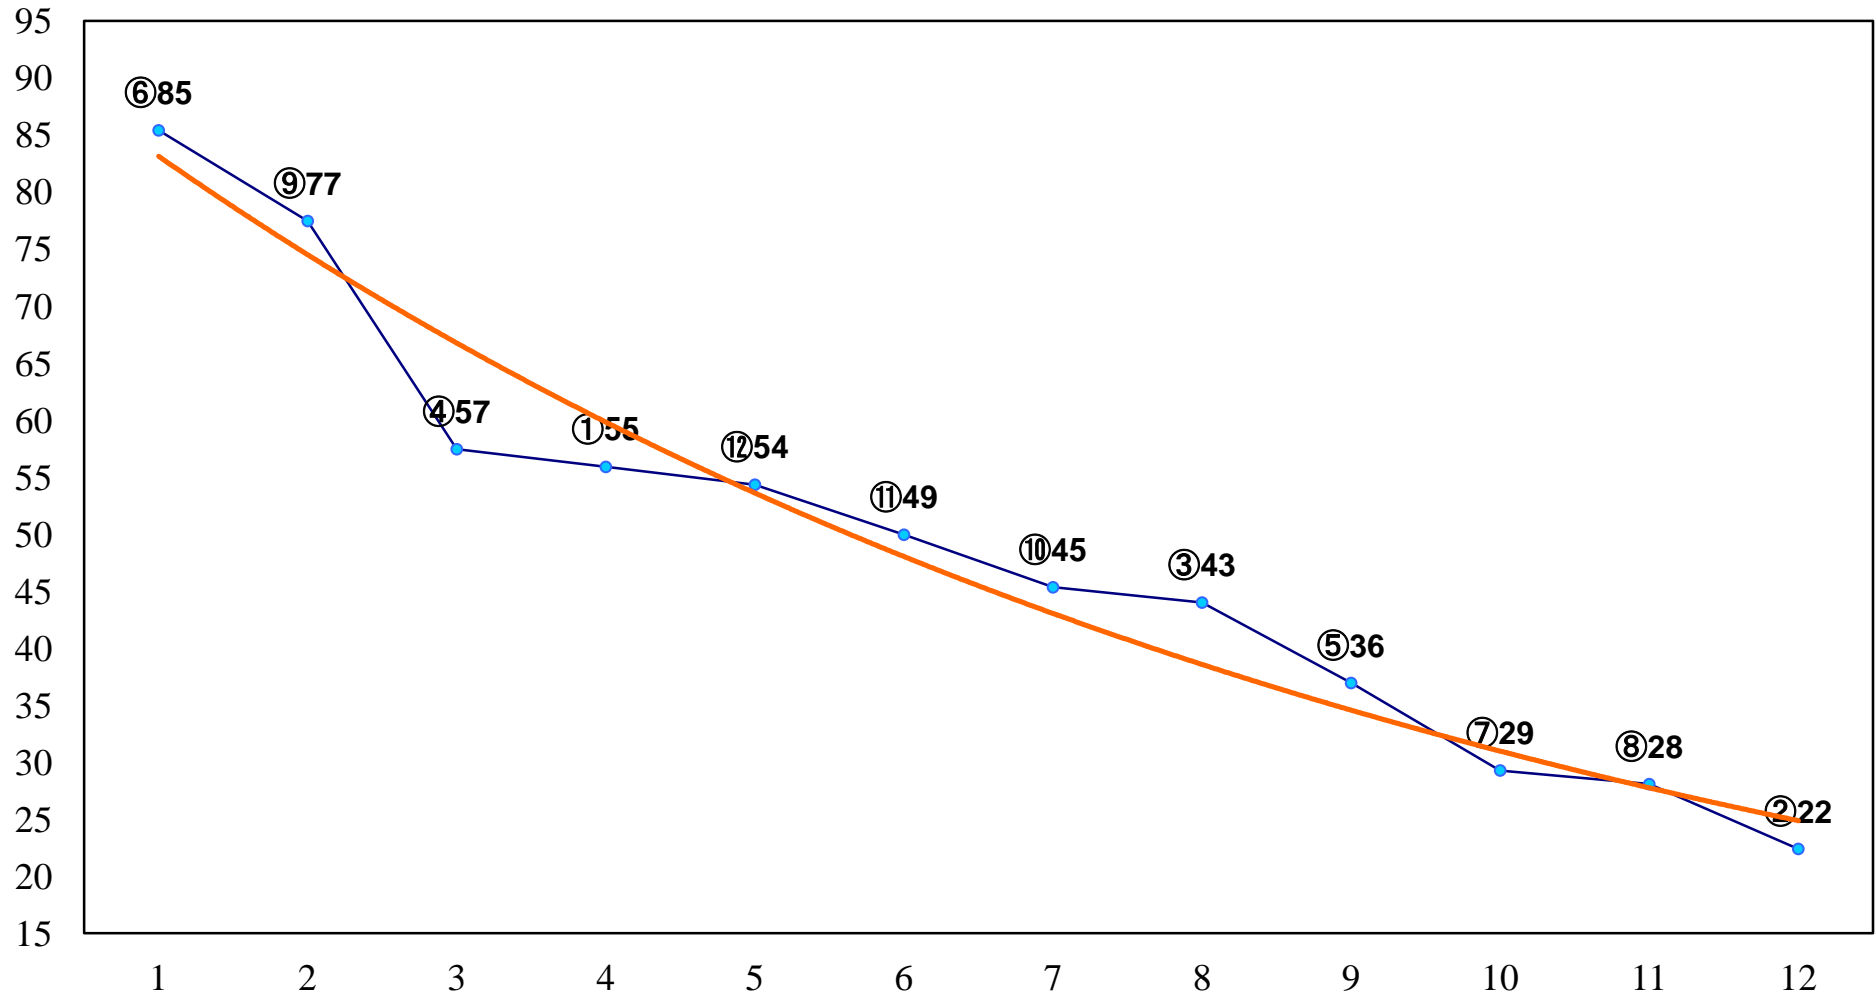

2015年12月16日(水) 川崎競馬 1R 14:45  
3歳4ハ 左1500m

2015年12月16日(水) 川崎競馬 2R 15:15  
3歳3口 左1500m

2015年12月16日(水) 川崎競馬 3R 15:45  
3歳2イ 左1500m

2015年12月16日(水) 川崎競馬 4R 16:15  
C2八九 左1400m

2015年12月16日(水) 川崎競馬 5R 16:45  
C2八九 左1600m