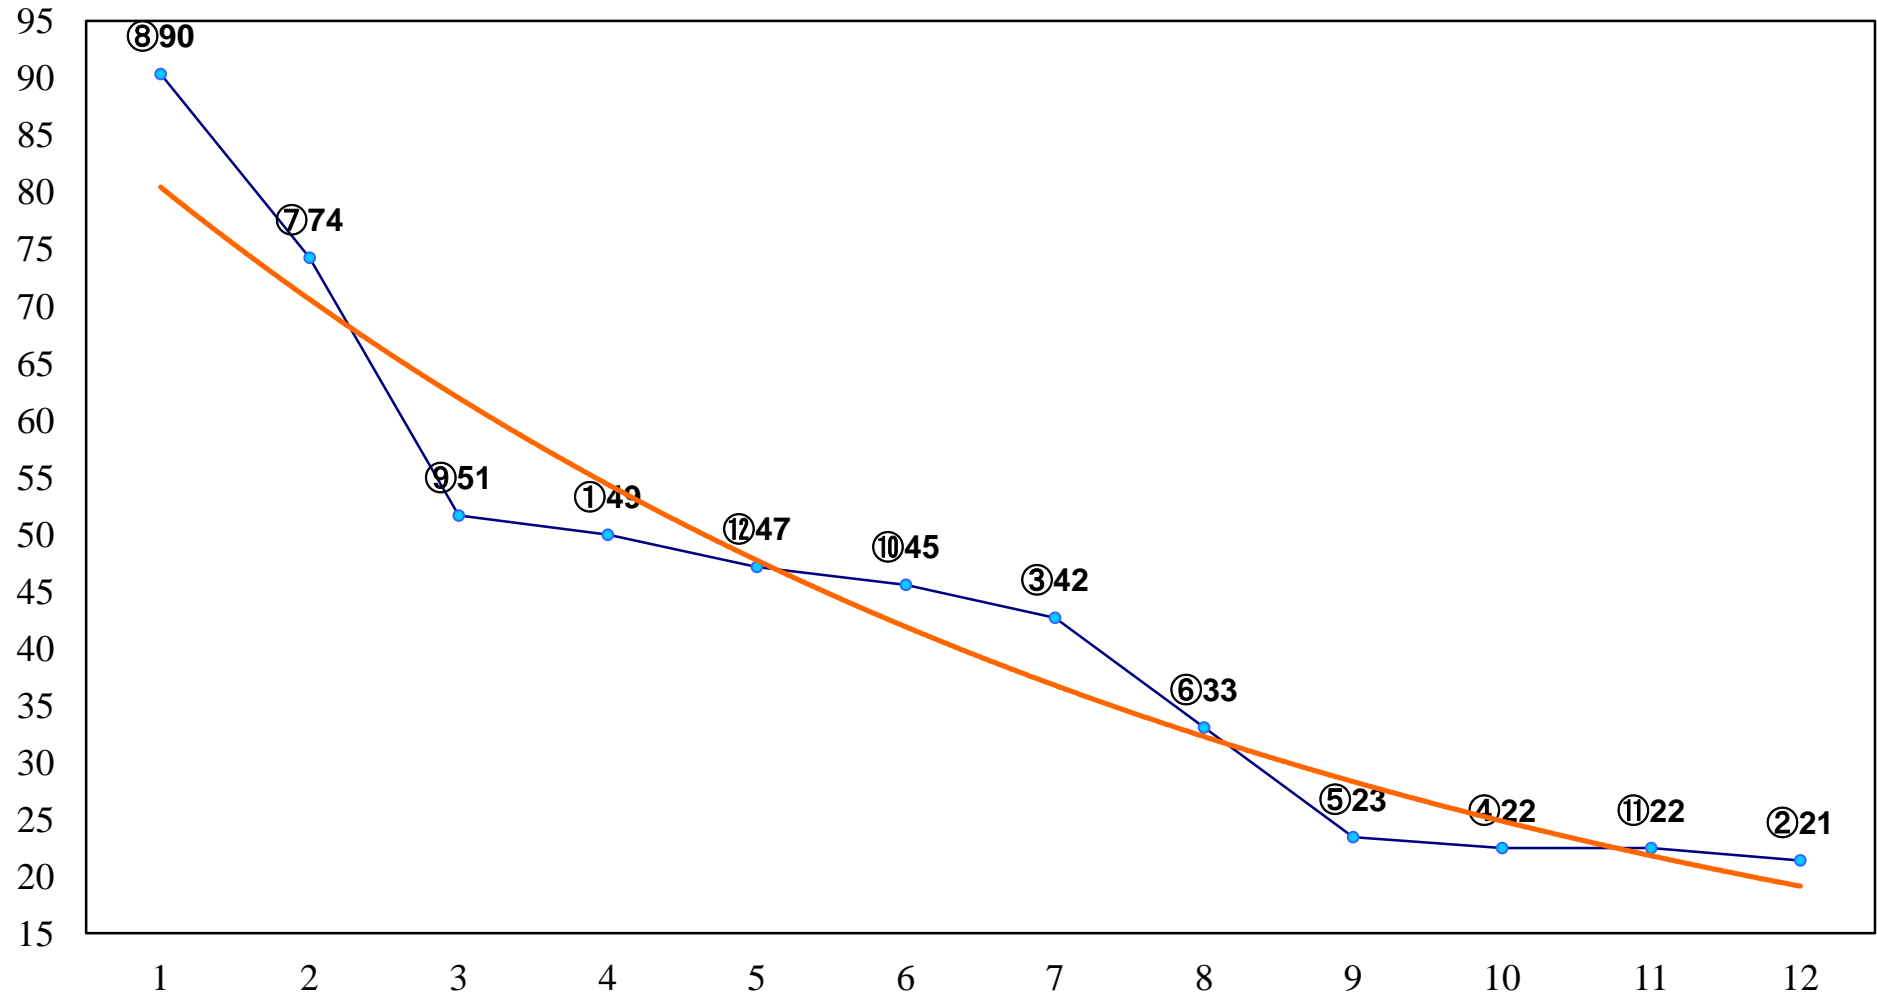

2015年12月18日(金) 浦和競馬 1R 10:20
2歳二 左1400m

2015年12月18日(金) 浦和競馬 2R 10:50
3歳二 左1400m

2015年12月18日(金) 浦和競馬 3R 11:20
3歳一3歳C2選抜馬 左1500m

2015年12月18日(金) 浦和競馬 4R 11:50
C3六七 左1400m

2015年12月18日(金) 浦和競馬 5R 12:20
C3六七 左1400m