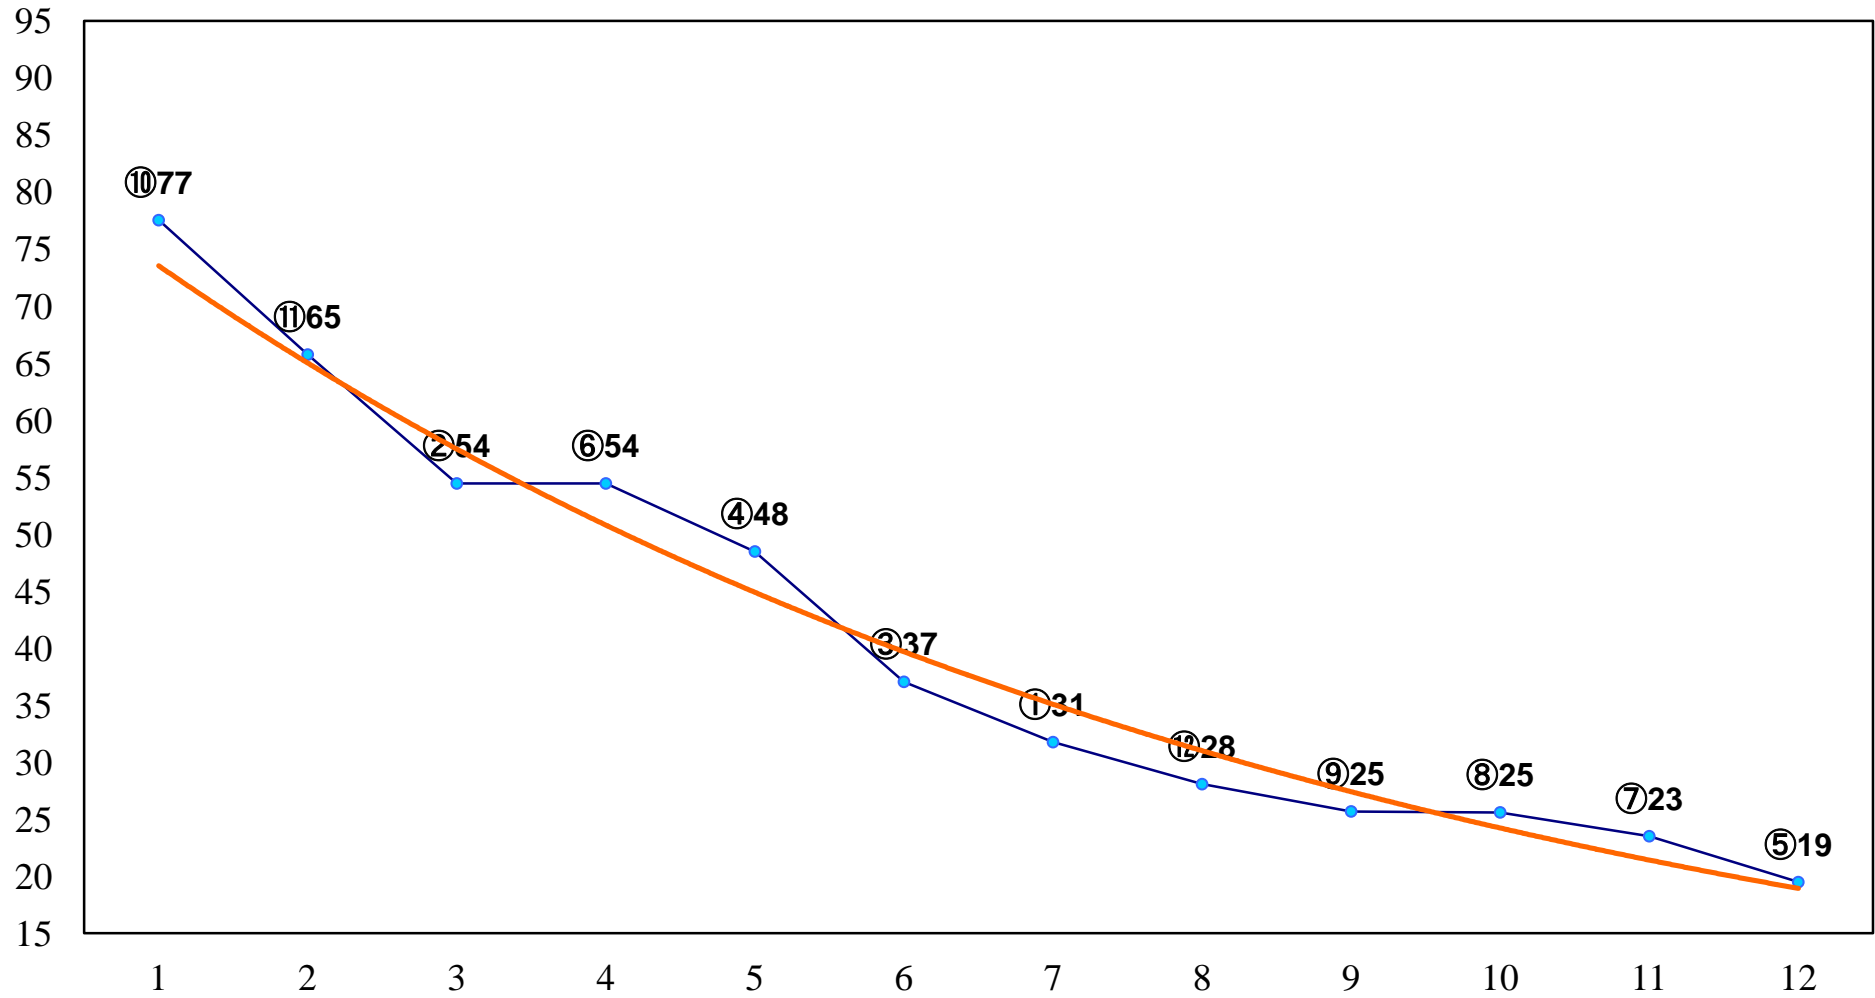

2015年12月18日(金) 浦和競馬 8R 13:50
C2四五六 左1500m