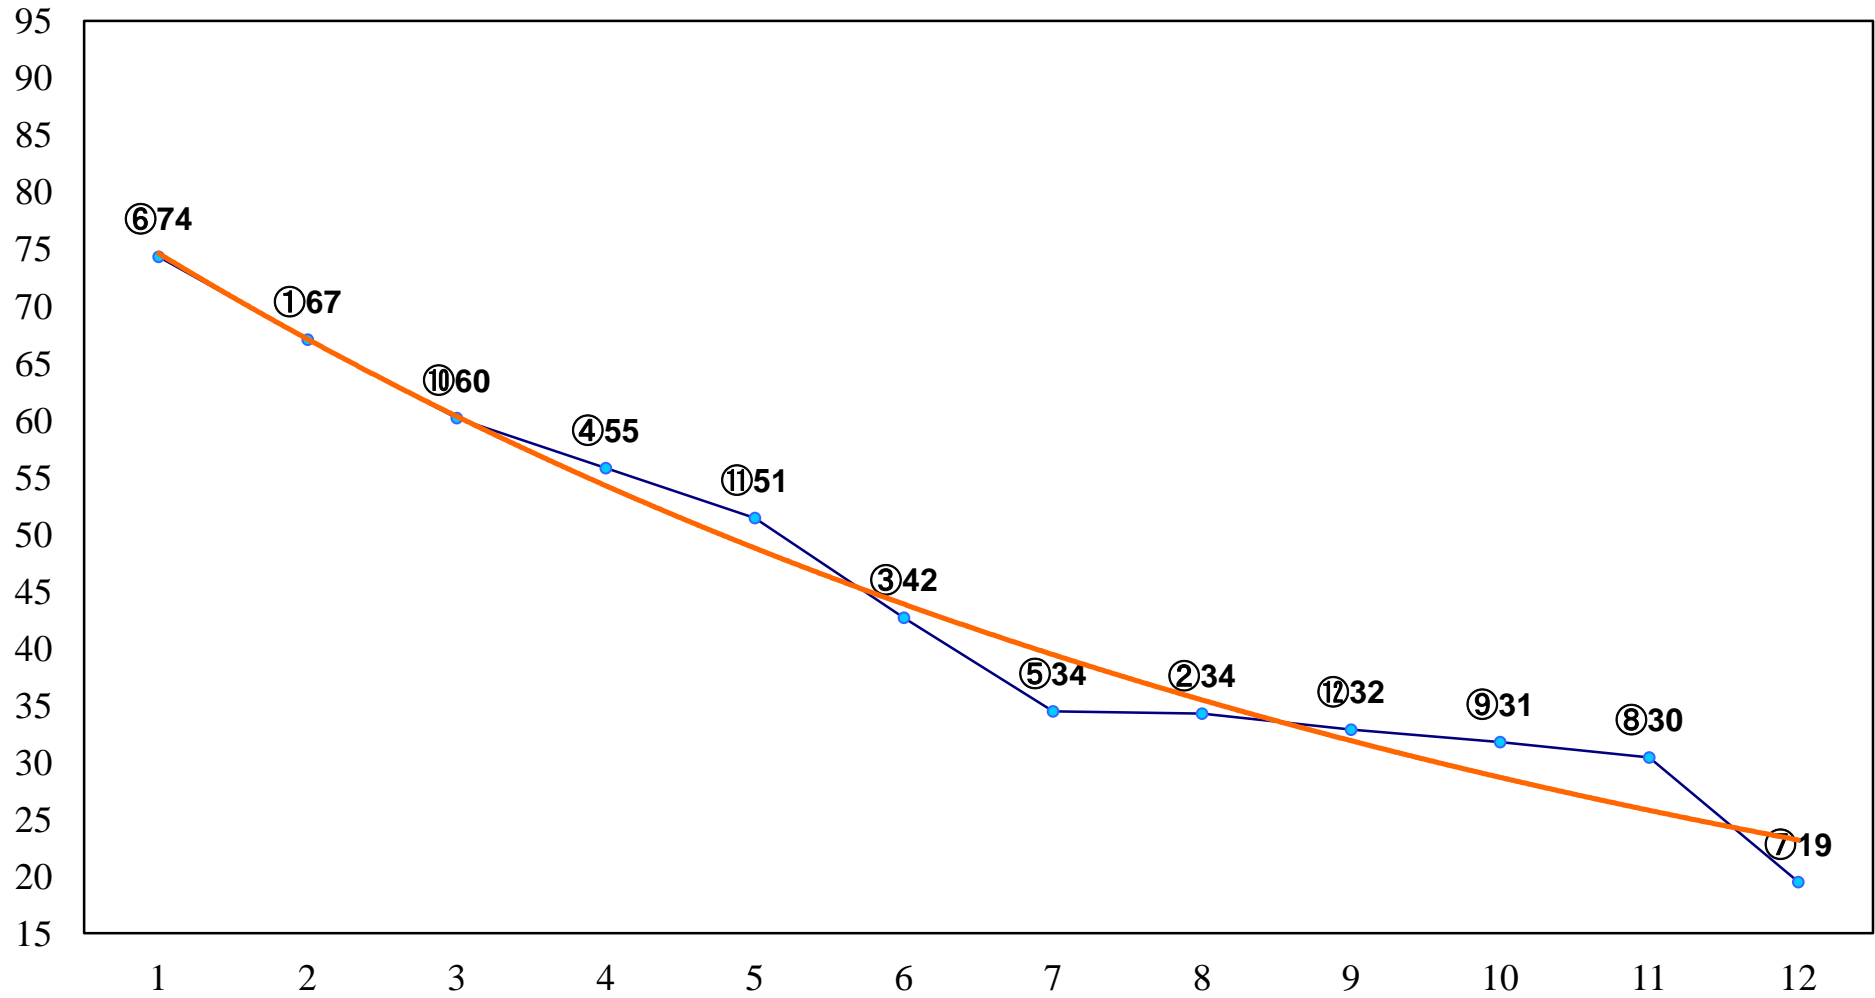

2015年12月18日(金) 浦和競馬 11R 15:30
師走特別B1B2一 左1400m

2015年12月18日(金) 浦和競馬 12R 16:05
シクラメン特別B3ニ 左1500m