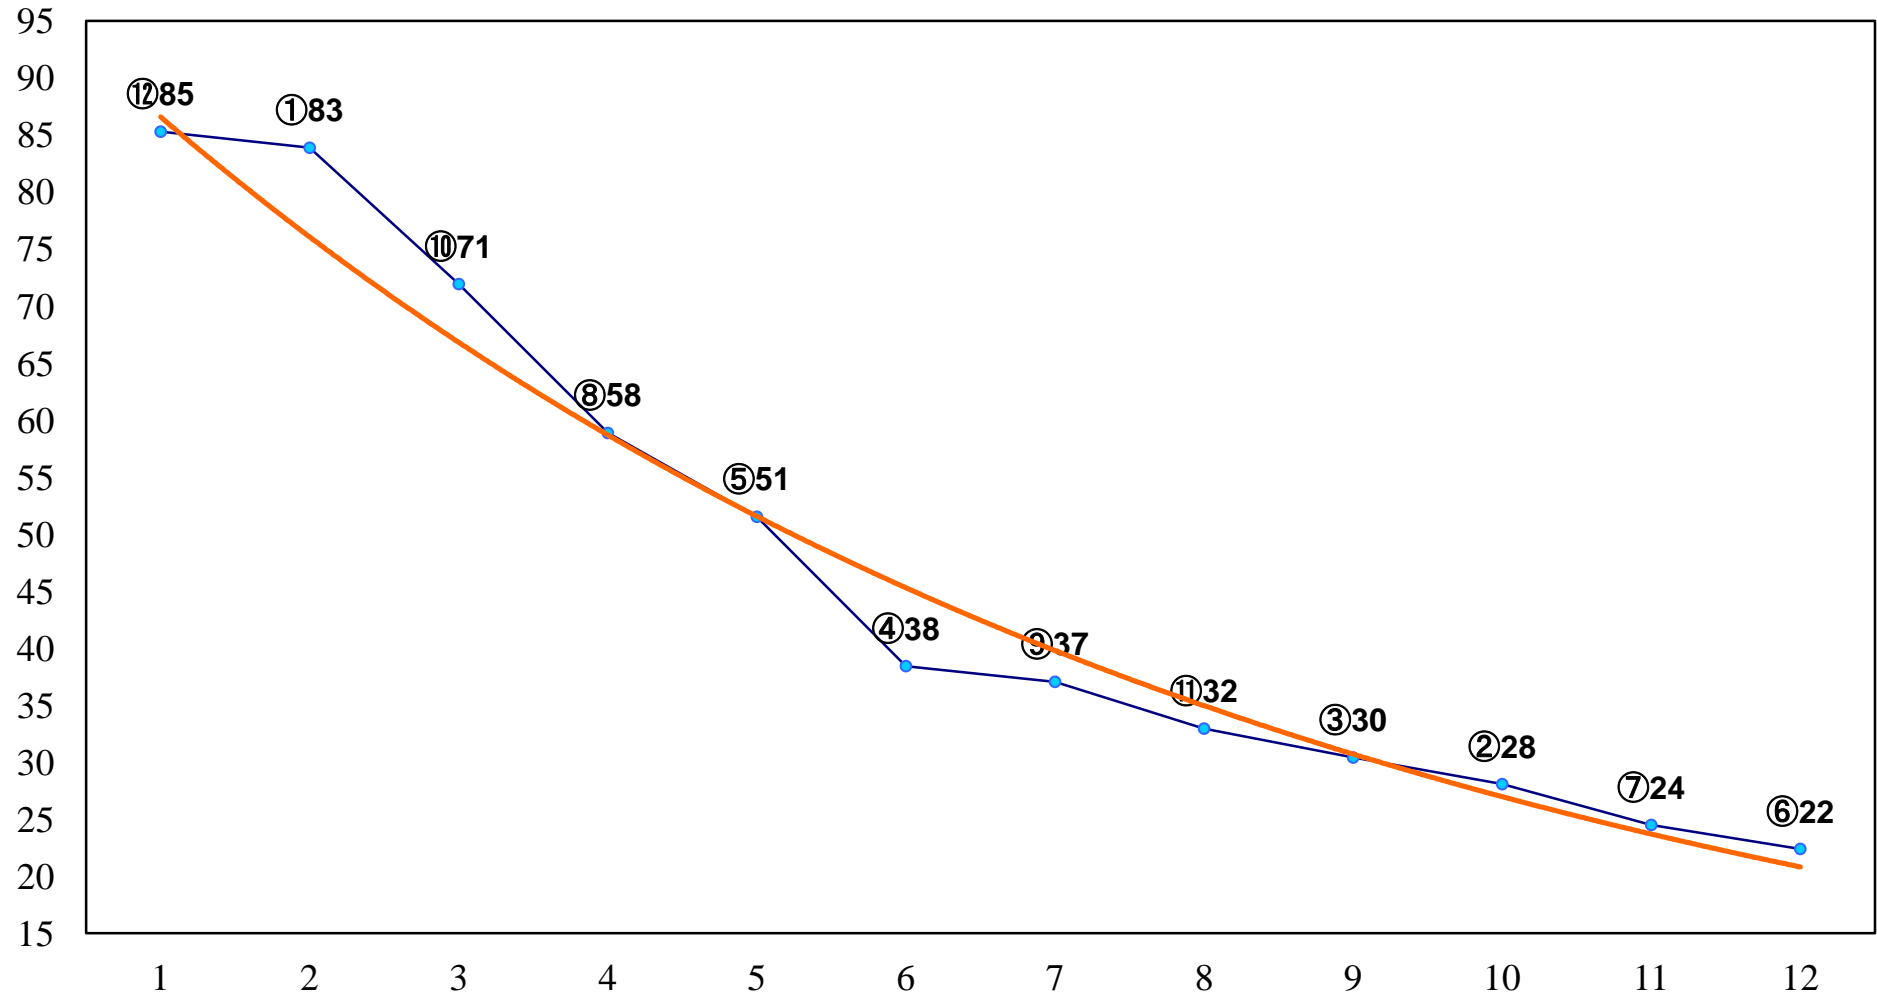

2015年12月18日(金) 浦和競馬 9R 14:20
ガーベラ賞C2四五六 左1400m