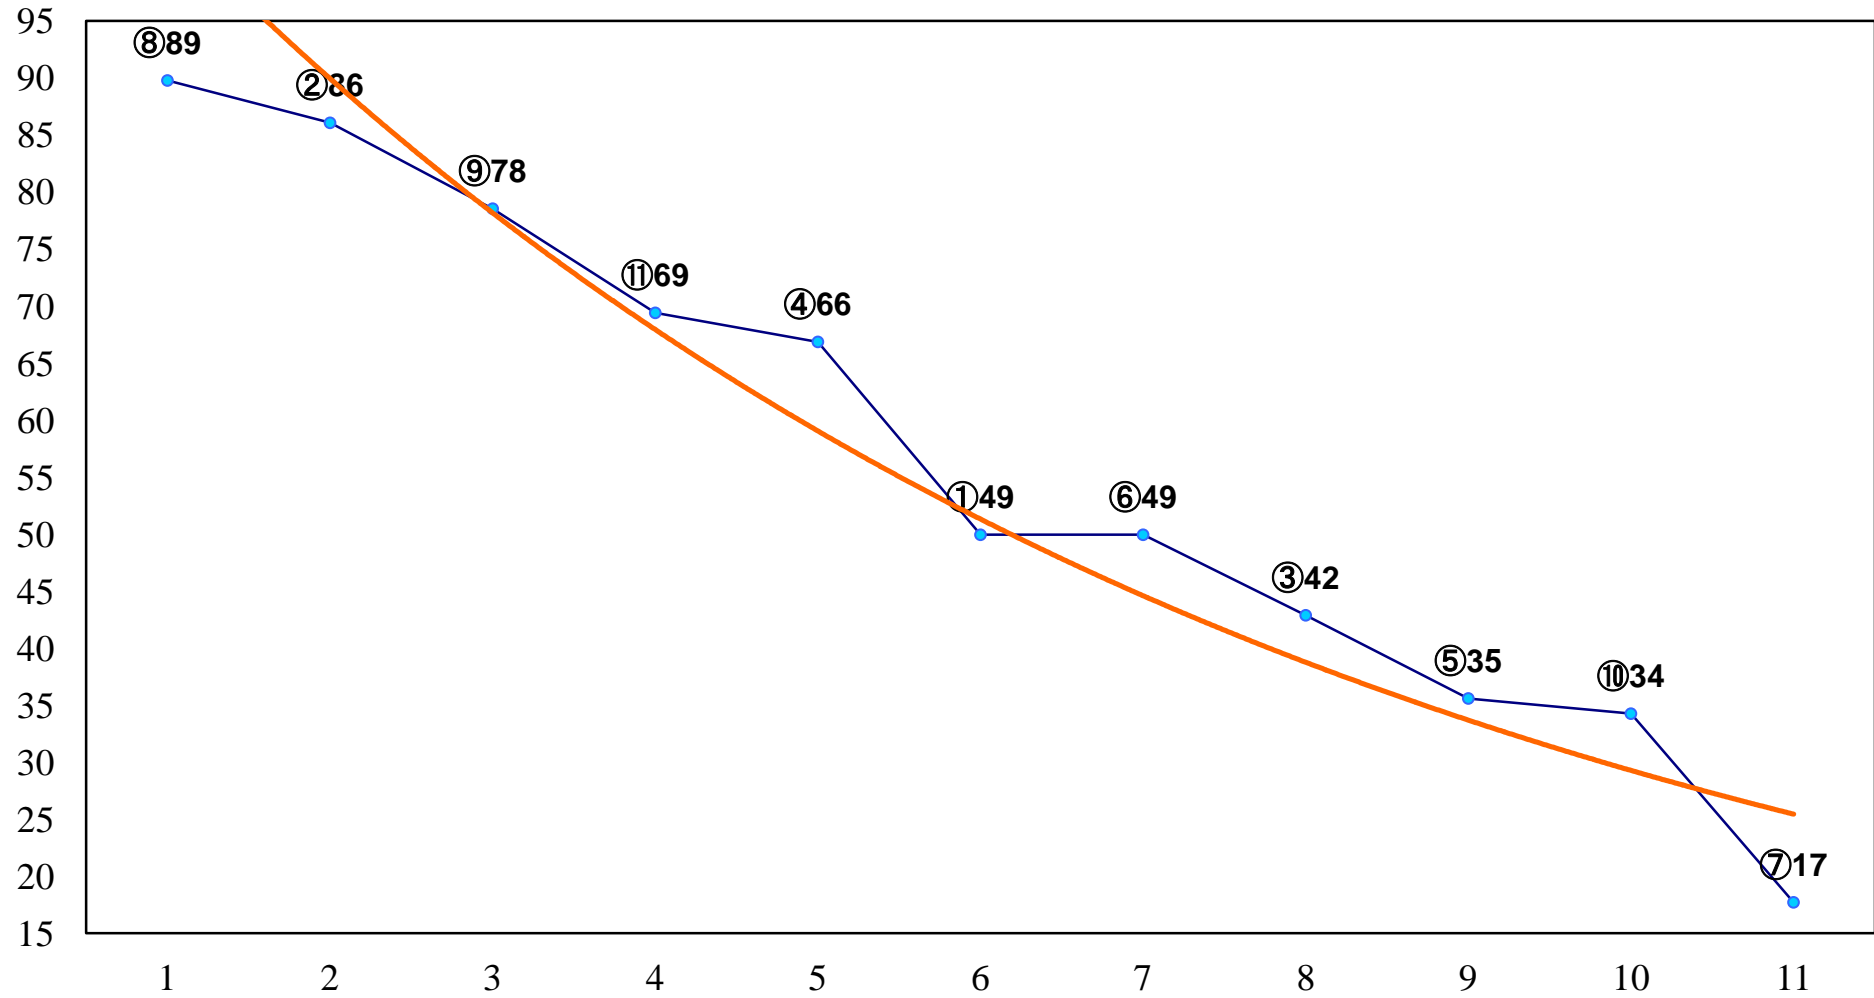

2015年12月18日(金) 浦和競馬 7R 13:20
フロンティアジュベナイル特別2歳一 左1500m