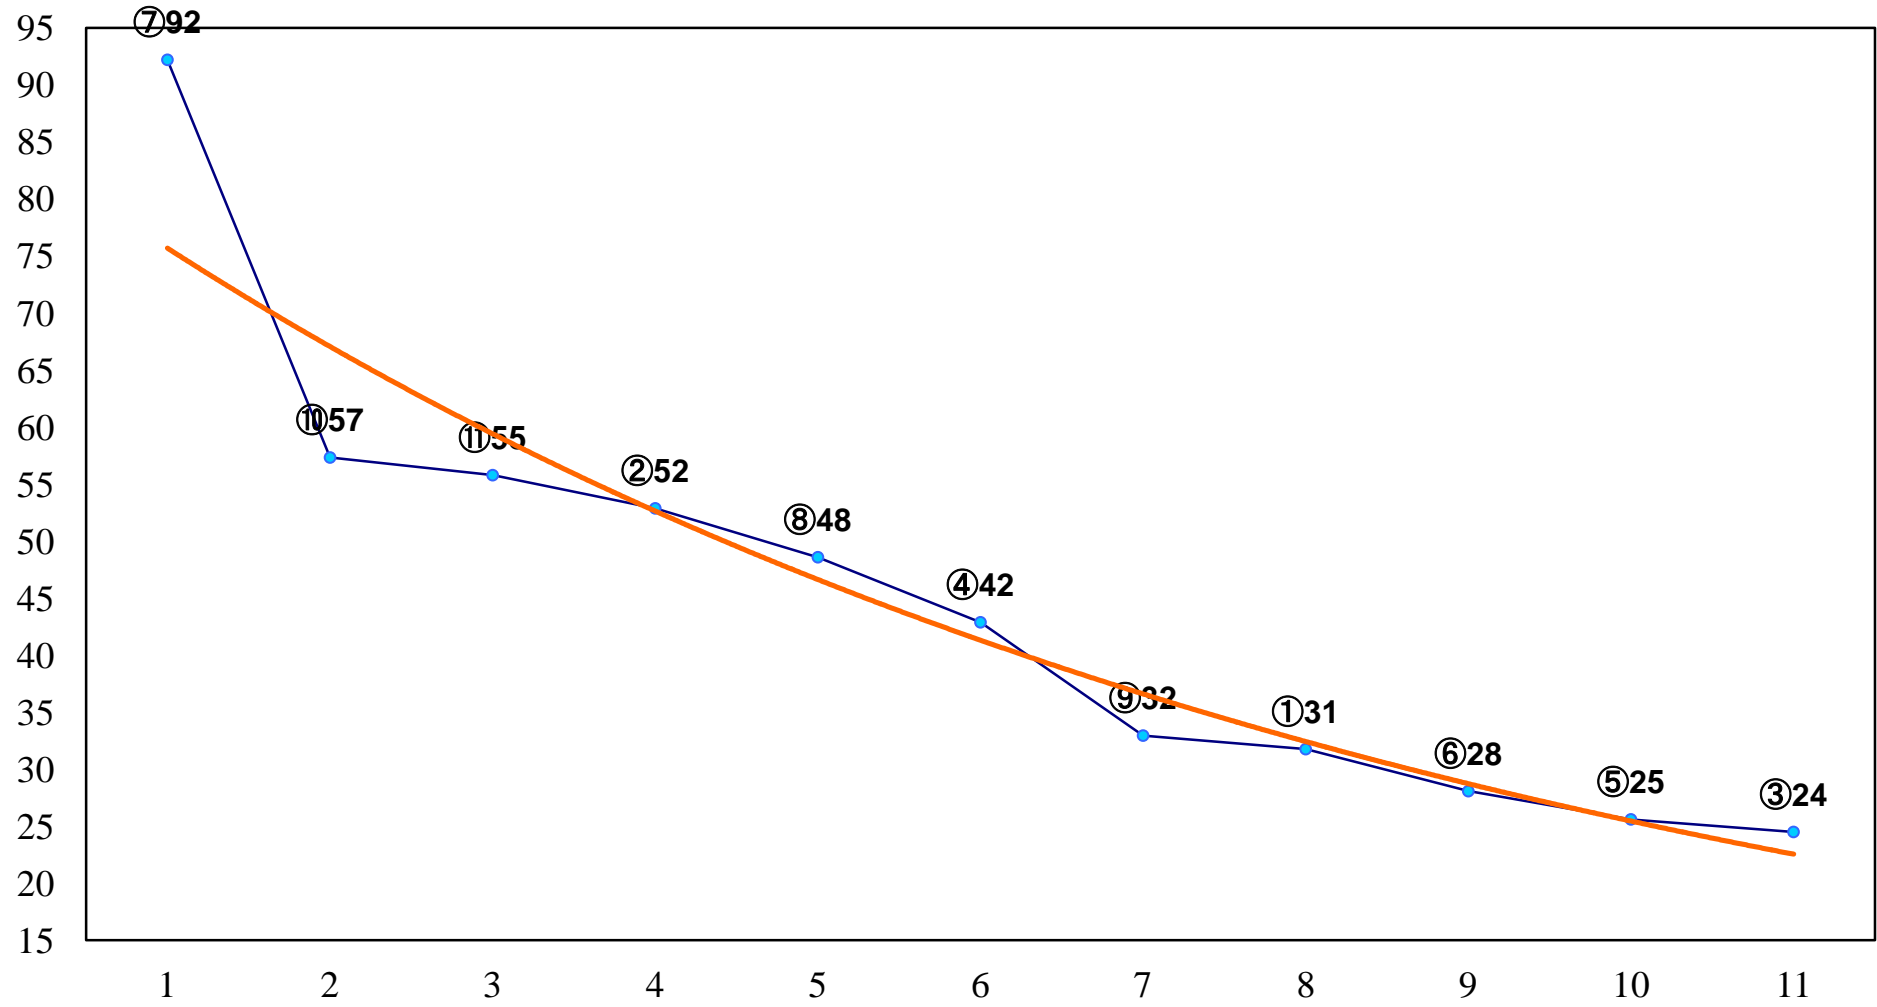

2015年12月18日(金) 浦和競馬 1R 10:20
2歳二 左1400m

2015年12月18日(金) 浦和競馬 2R 10:50
3歳二 左1400m

2015年12月18日(金) 浦和競馬 3R 11:20
3歳一3歳C2選抜馬 左1500m

2015年12月18日(金) 浦和競馬 4R 11:50
C3六七 左1400m

2015年12月18日(金) 浦和競馬 5R 12:20
C3六七 左1400m