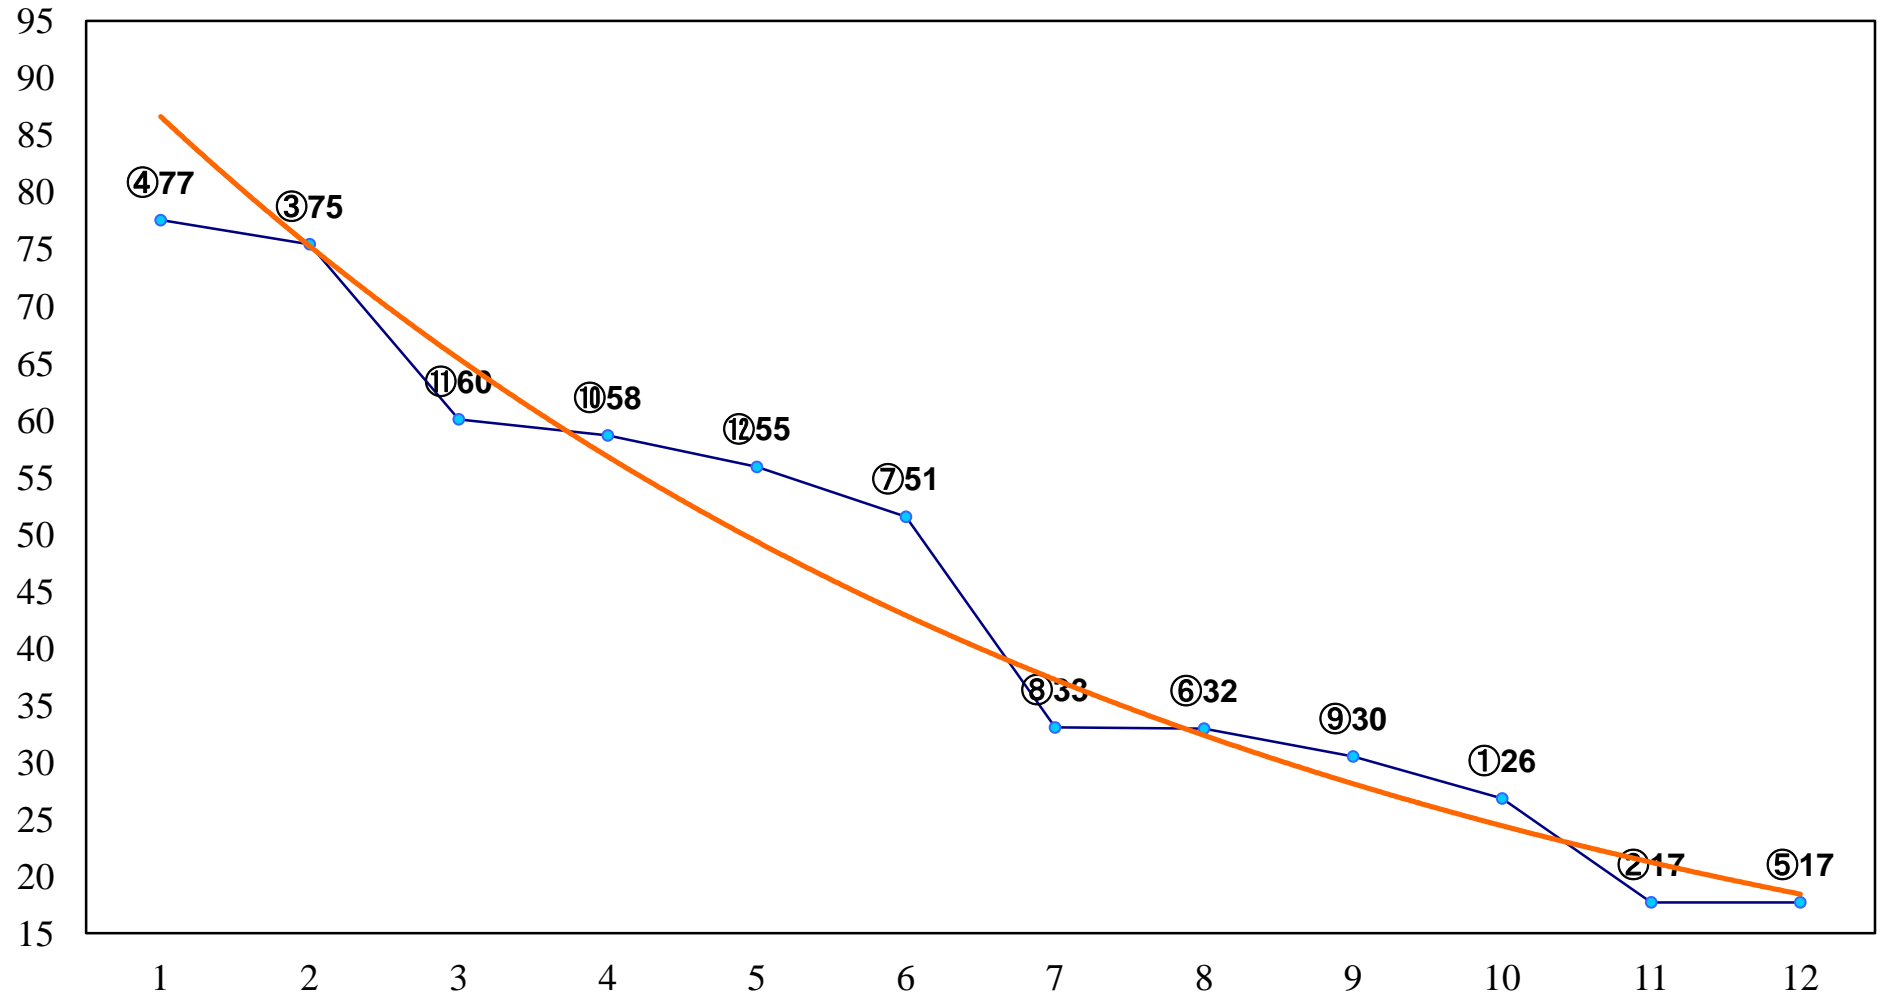

2015年12月18日(金) 浦和競馬 1R 10:20
2歳二 左1400m

2015年12月18日(金) 浦和競馬 2R 10:50
3歳二 左1400m

2015年12月18日(金) 浦和競馬 3R 11:20
3歳一3歳C2選抜馬 左1500m

2015年12月18日(金) 浦和競馬 4R 11:50
C3六七 左1400m

2015年12月18日(金) 浦和競馬 5R 12:20
C3六七 左1400m