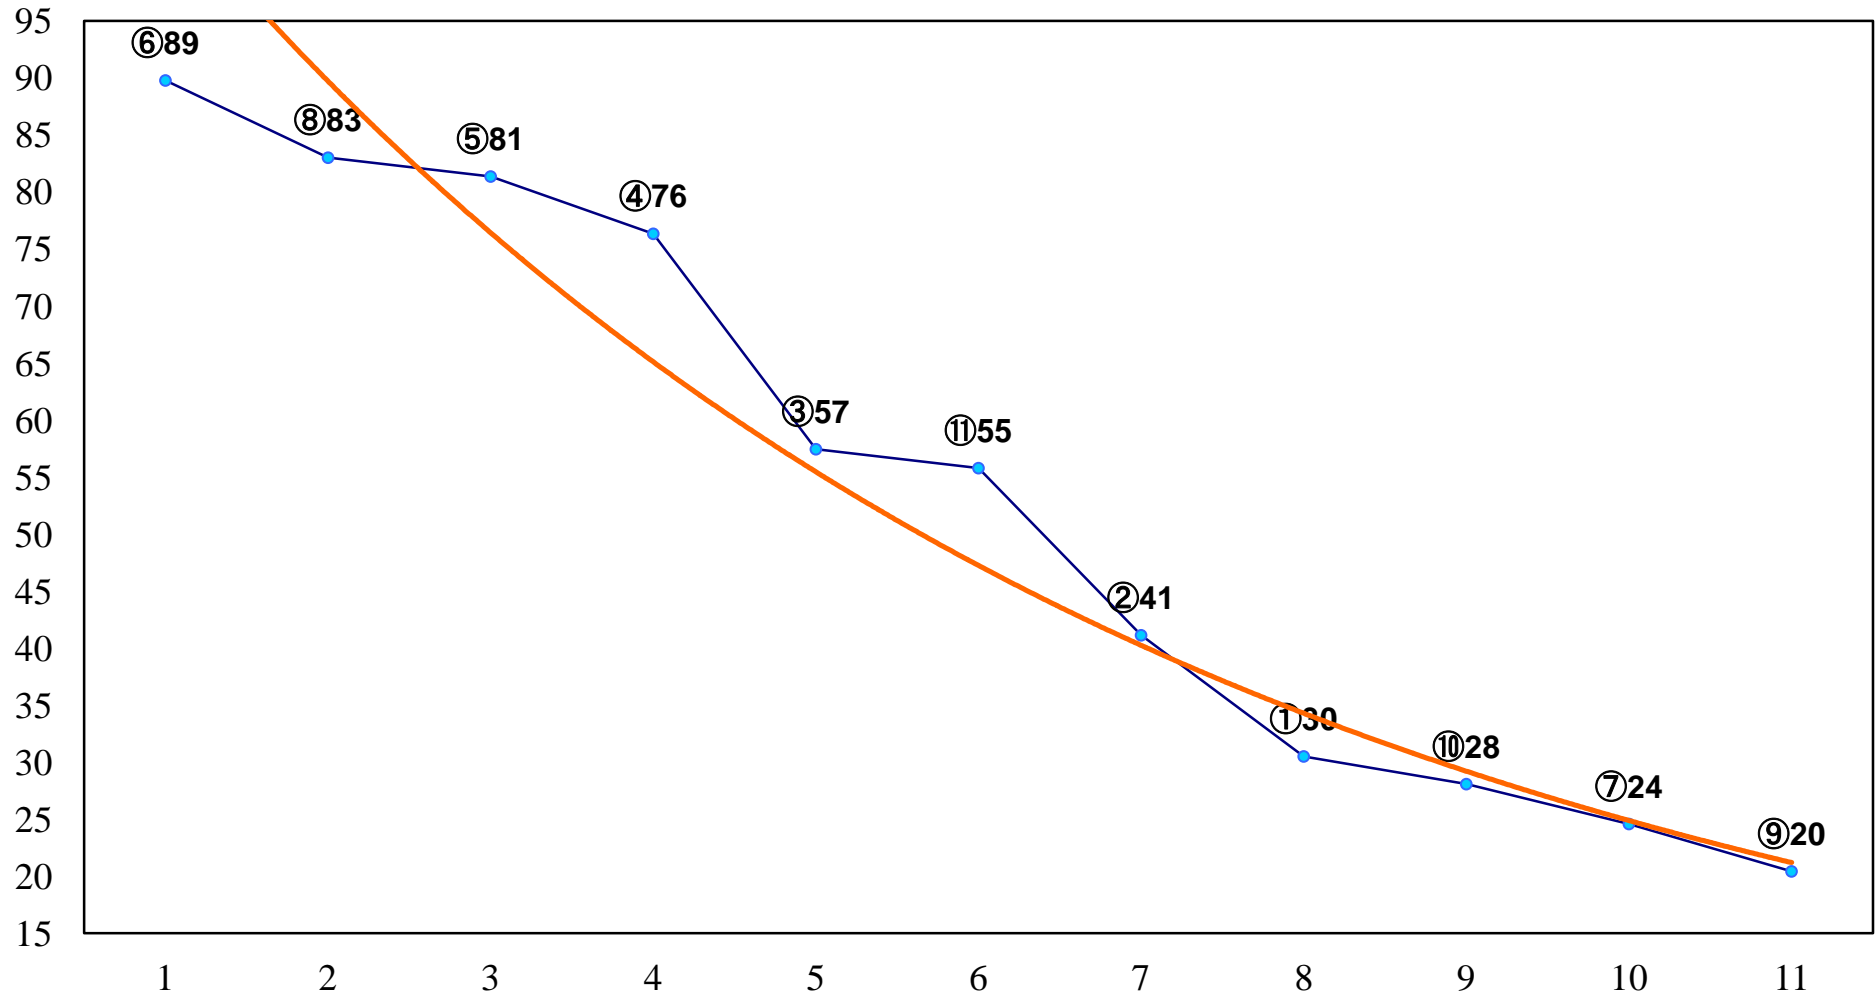

2015年12月18日(金) 浦和競馬 1R 10:20
2歳二 左1400m

2015年12月18日(金) 浦和競馬 2R 10:50
3歳二 左1400m

2015年12月18日(金) 浦和競馬 3R 11:20
3歳一3歳C2選抜馬 左1500m

2015年12月18日(金) 浦和競馬 4R 11:50
C3六七 左1400m

2015年12月18日(金) 浦和競馬 5R 12:20
C3六七 左1400m