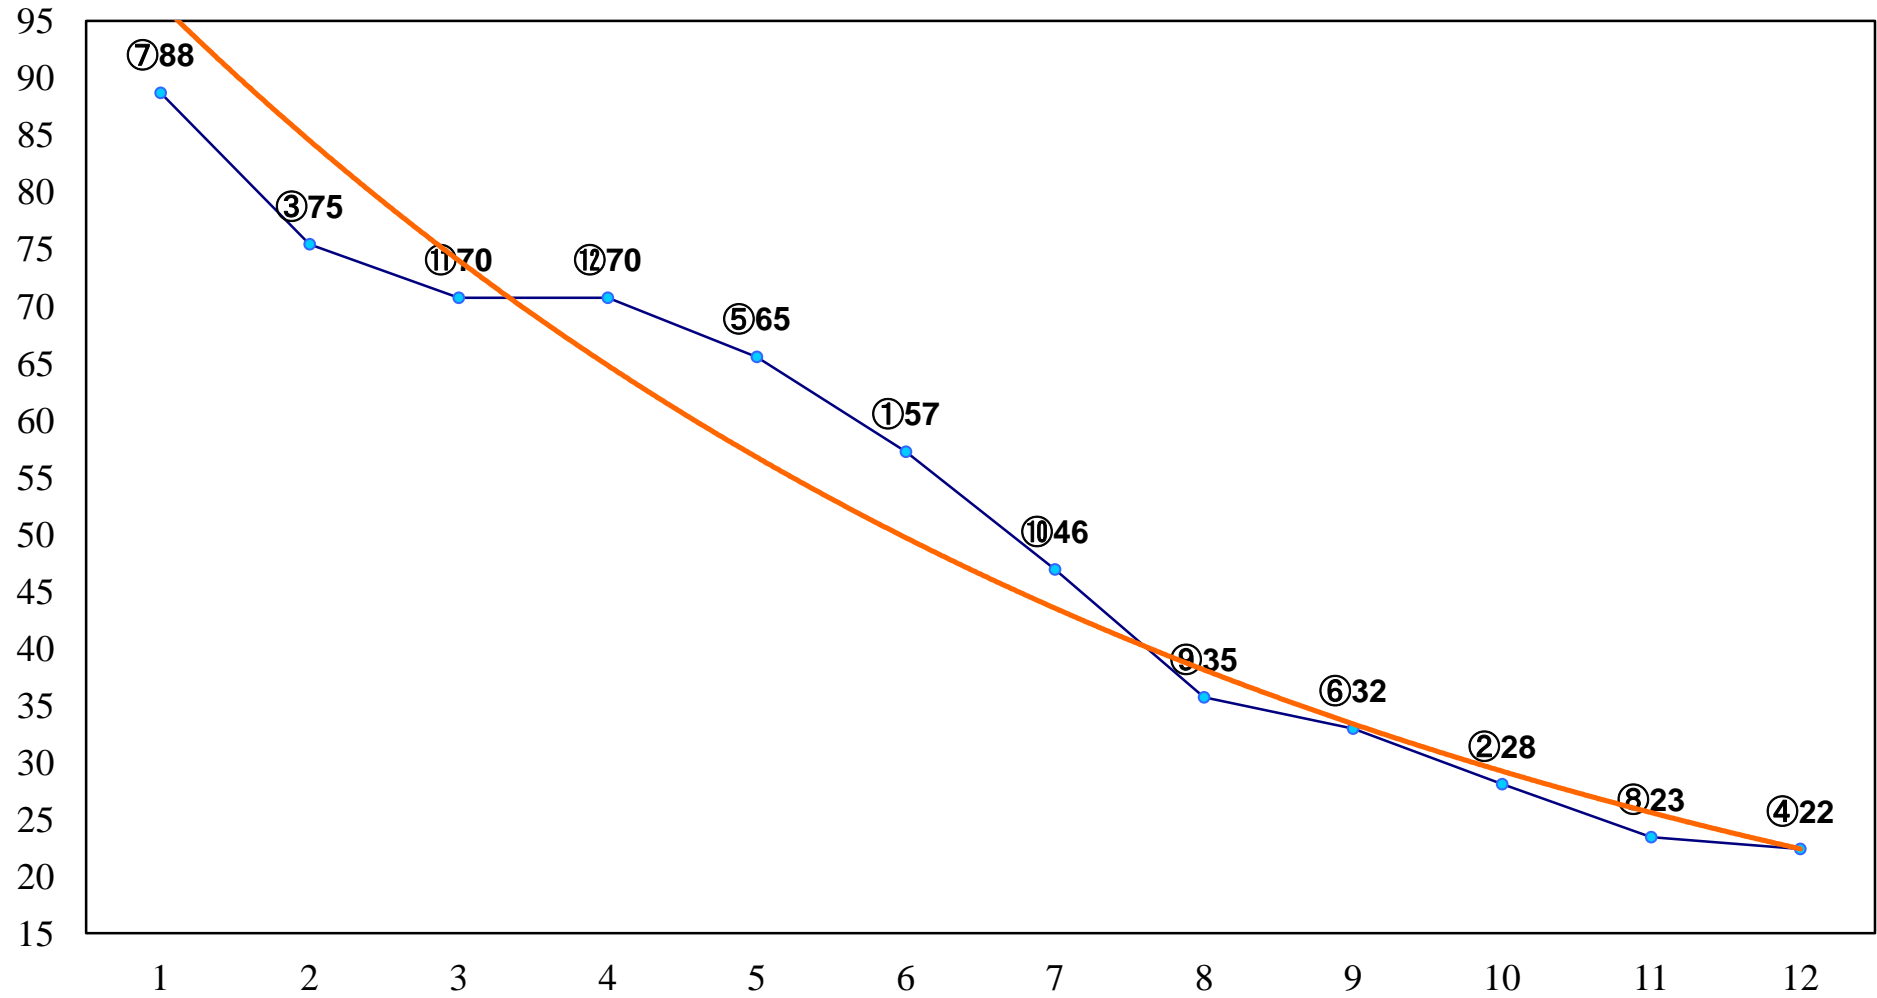

2015年12月18日(金) 浦和競馬 1R 10:20
2歳二 左1400m

2015年12月18日(金) 浦和競馬 2R 10:50
3歳二 左1400m

2015年12月18日(金) 浦和競馬 3R 11:20
3歳一3歳C2選抜馬 左1500m

2015年12月18日(金) 浦和競馬 4R 11:50
C3六七 左1400m

2015年12月18日(金) 浦和競馬 5R 12:20
C3六七 左1400m