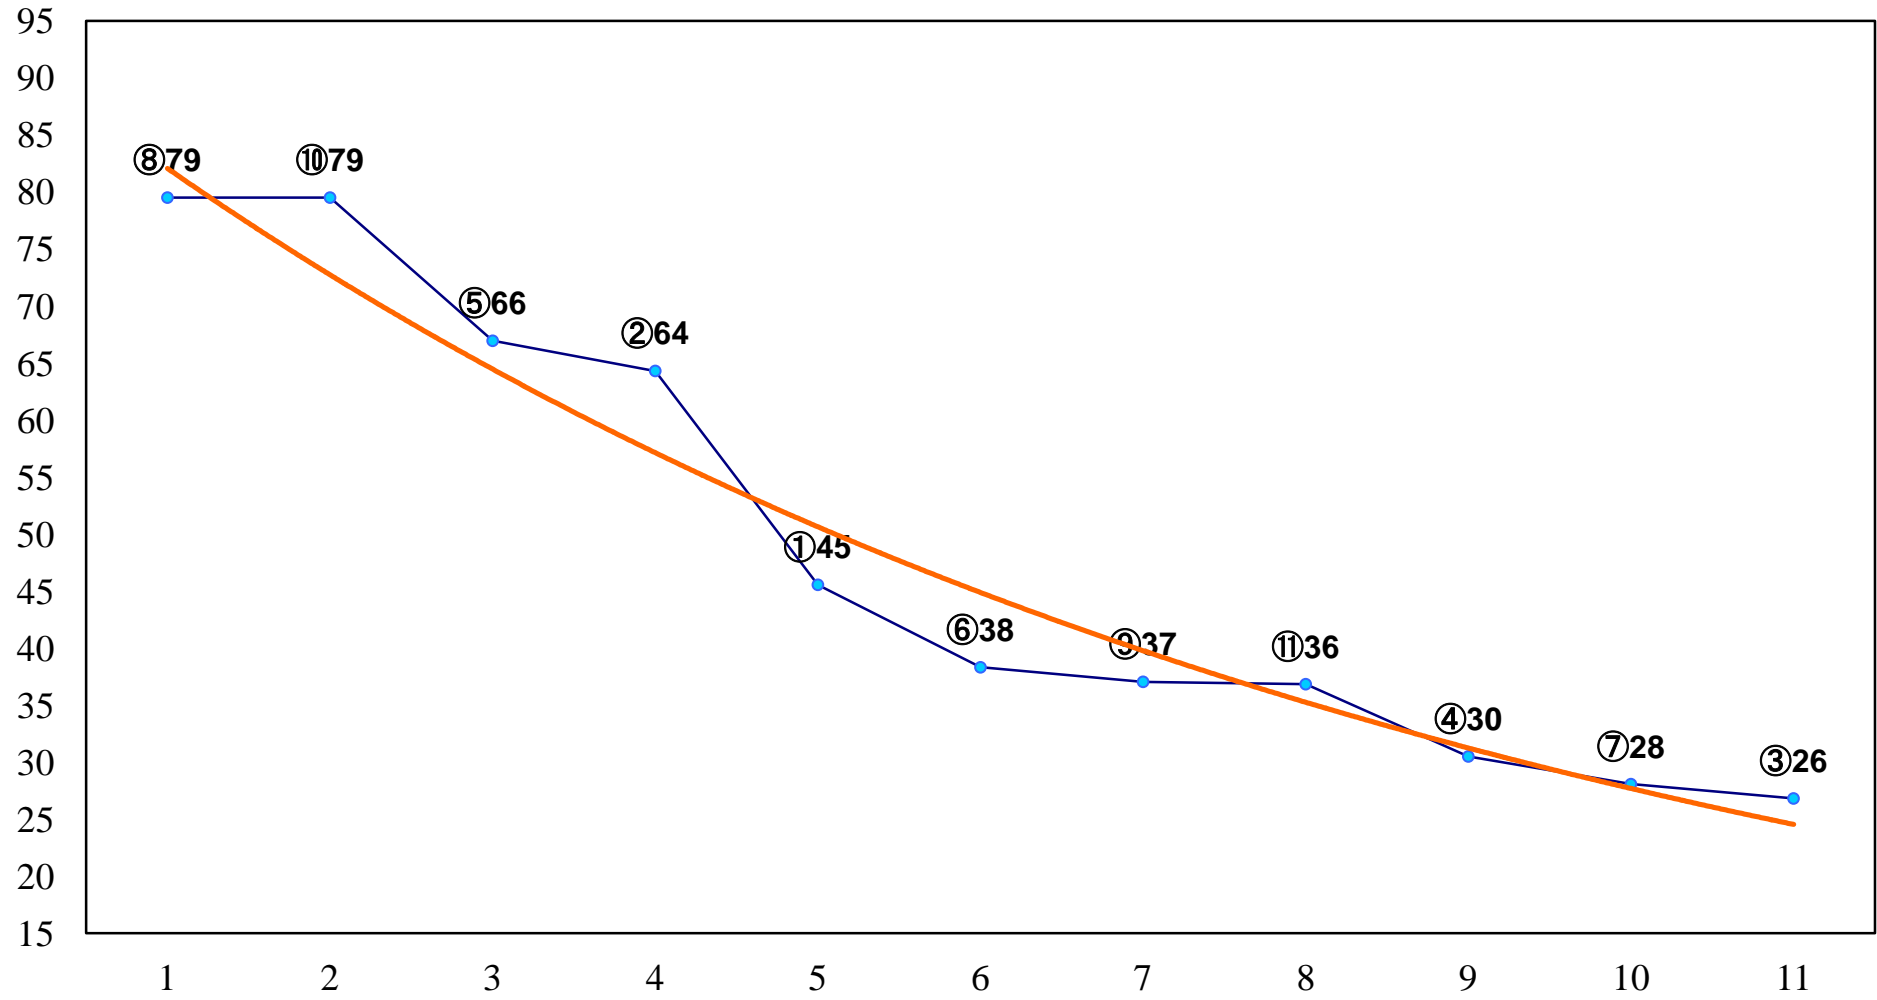

2015年12月18日(金) 浦和競馬 11R 15:30
師走特別B1B2一 左1400m

2015年12月18日(金) 浦和競馬 12R 16:05
シクラメン特別B3ニ 左1500m