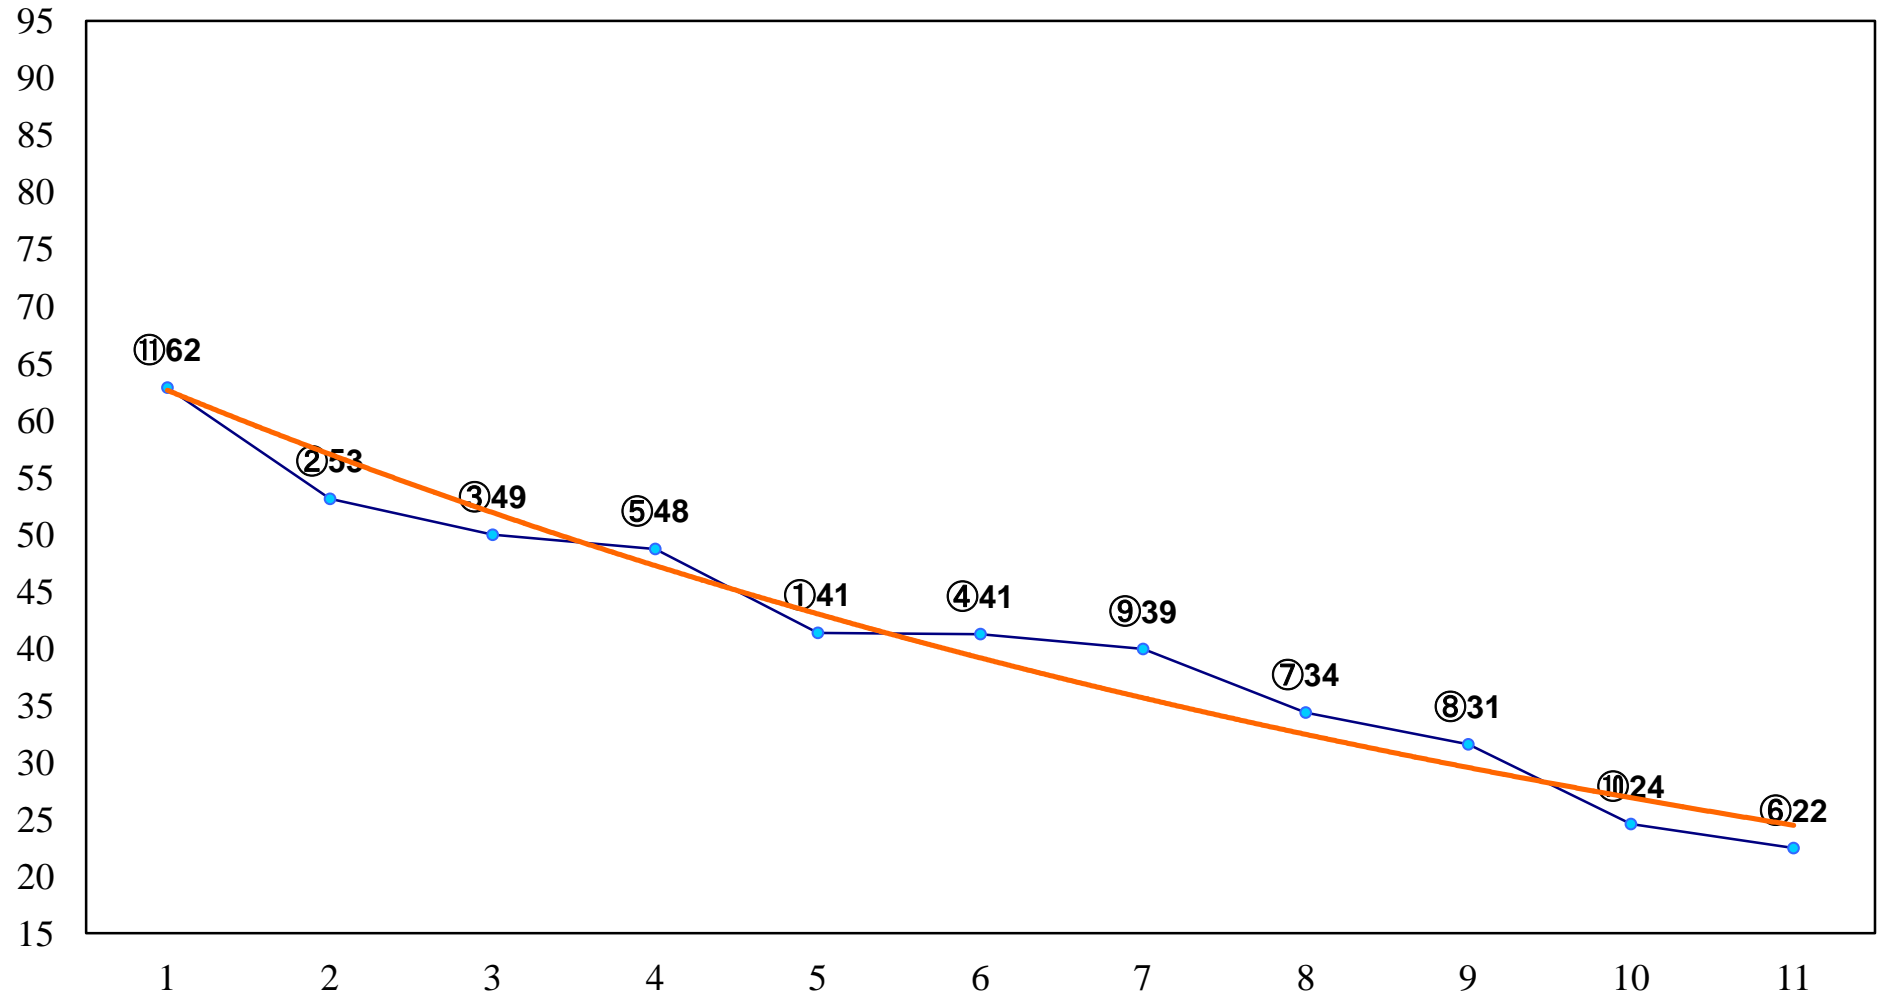

2015年12月18日(金) 浦和競馬 6R 12:50
C2四五六 左1400m