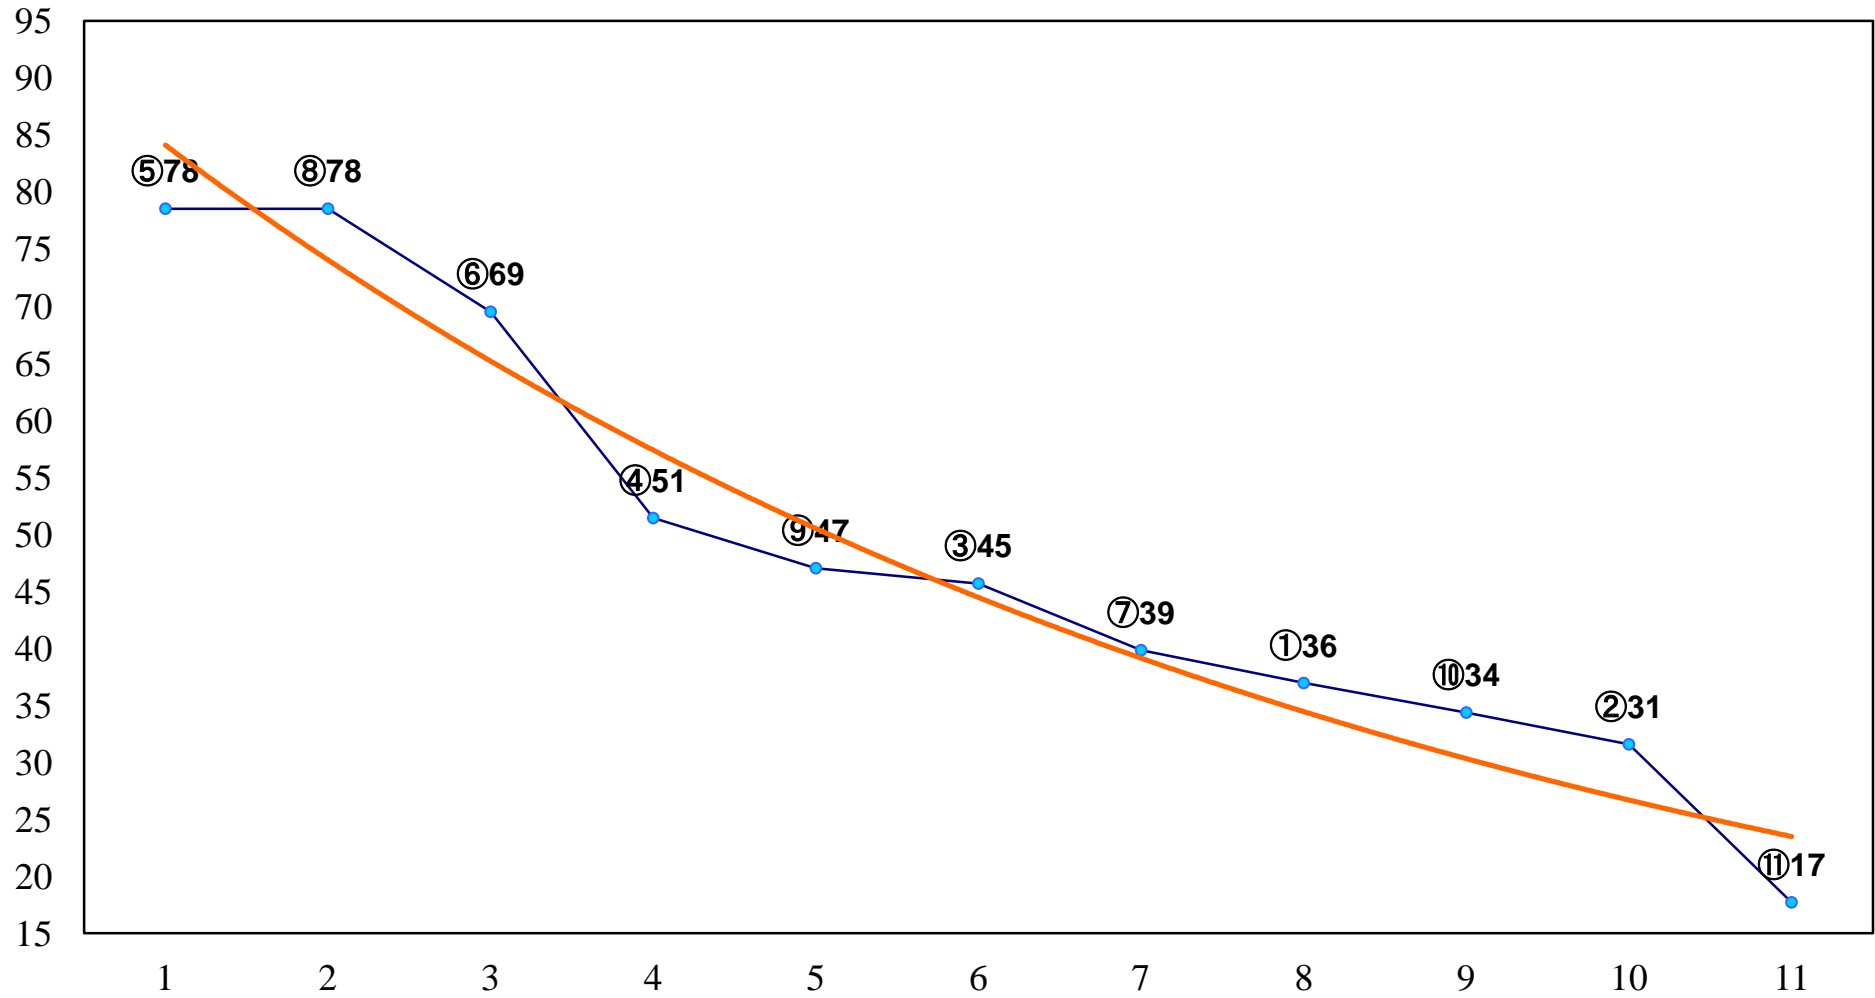

2015年12月22日(火) 浦和競馬 8R 13:50
クリスマスローズ賞C2三 左1500m