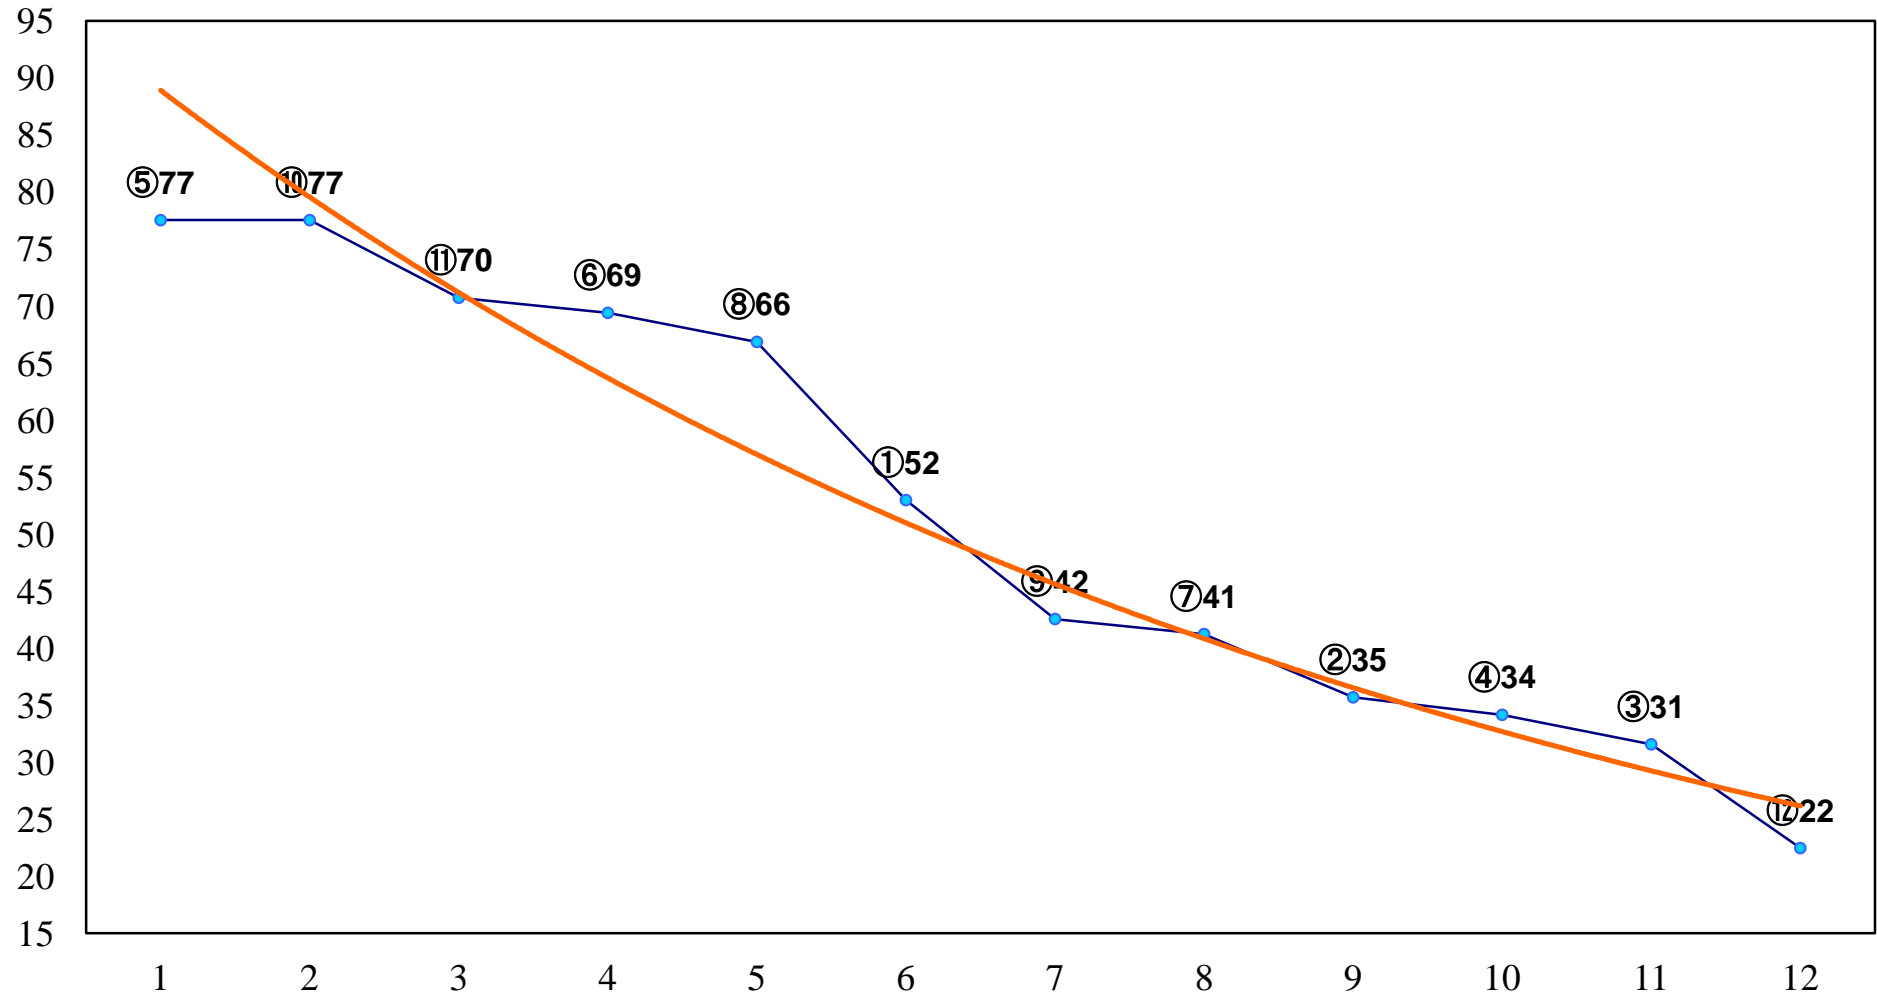

2015年12月22日(火) 浦和競馬 1R 10:20

2歳五 左1300m

2015年12月22日(火) 浦和競馬 2R 10:50
2歳四 左1400m

2015年12月22日(火) 浦和競馬 3R 11:20
3歳五 左1400m

2015年12月22日(火) 浦和競馬 4R 11:50
C3三 四 左1500m

2015年12月22日(火) 浦和競馬 6R 12:50
C2+C3一 左1400m

2015年12月22日(火) 浦和競馬 7R 13:20
C2九 左1500m