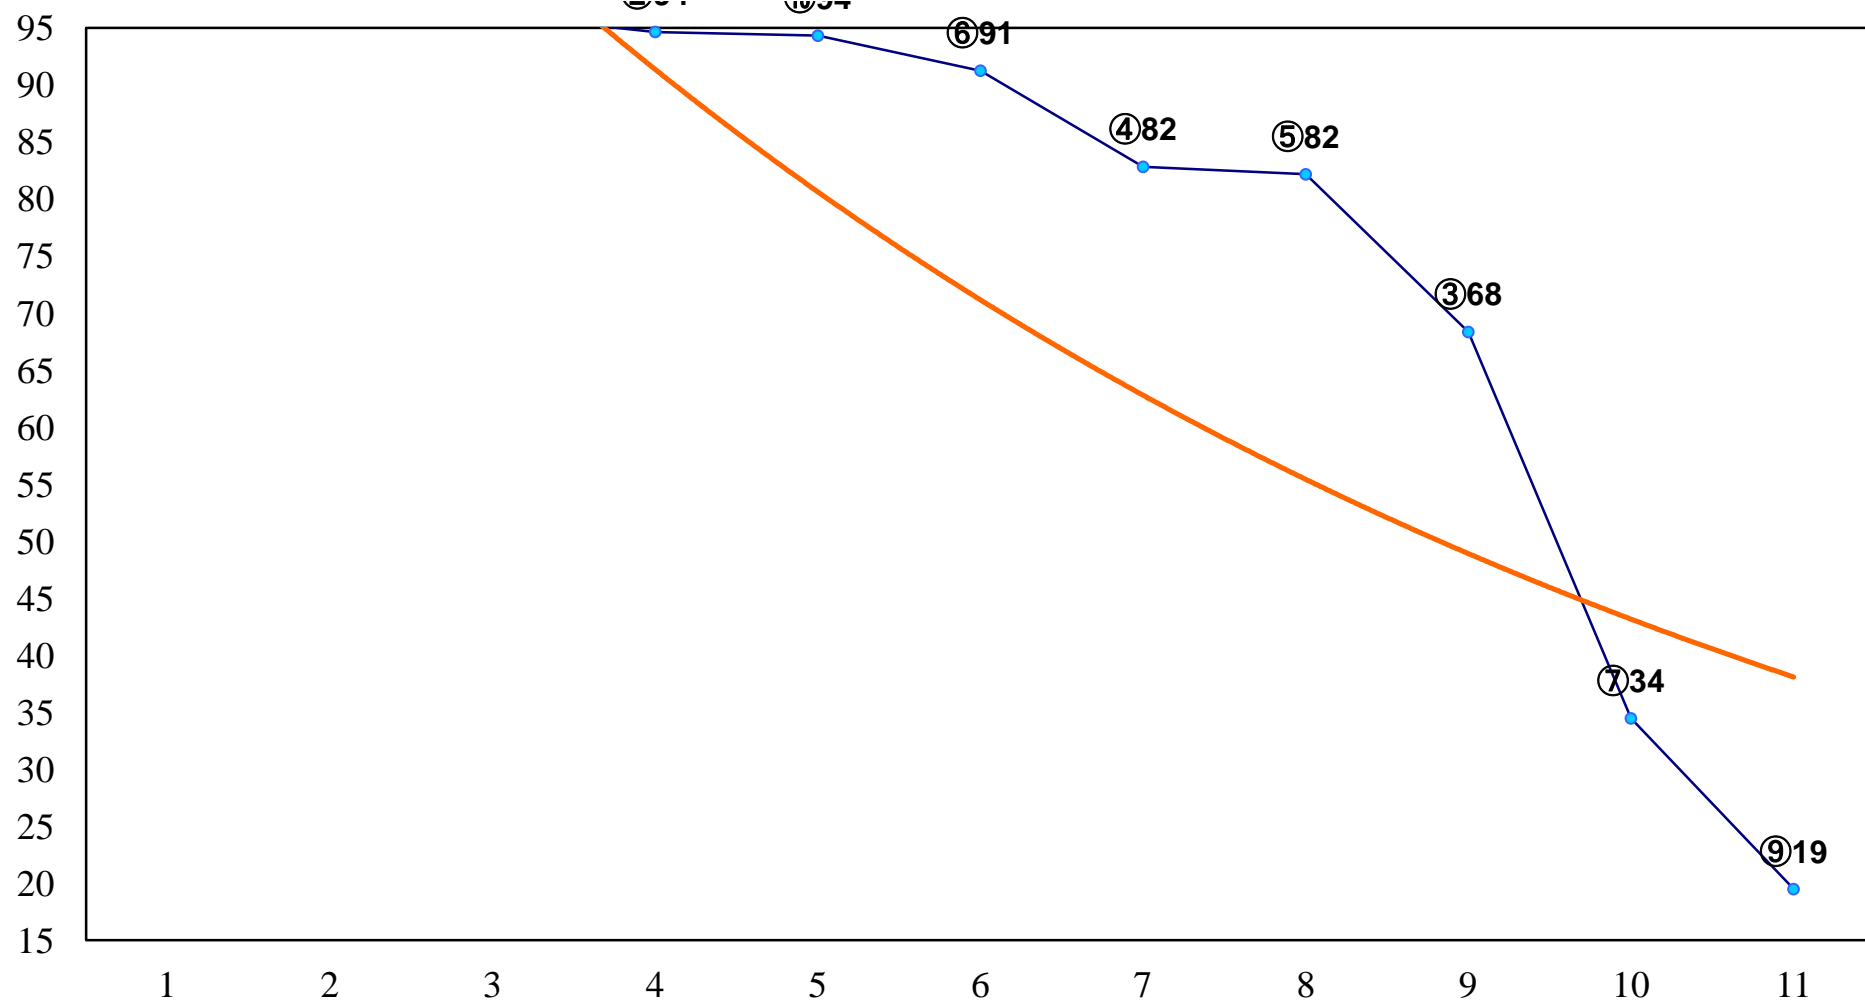

2015年12月22日(火) 浦和競馬 1R 10:20

2歳五 左1300m

2015年12月22日(火) 浦和競馬 2R 10:50
2歳四 左1400m

2015年12月22日(火) 浦和競馬 3R 11:20
3歳五 左1400m

2015年12月22日(火) 浦和競馬 4R 11:50
C3三 四 左1500m

2015年12月22日(火) 浦和競馬 6R 12:50
C2+C3一 左1400m

2015年12月22日(火) 浦和競馬 7R 13:20
C2九 左1500m