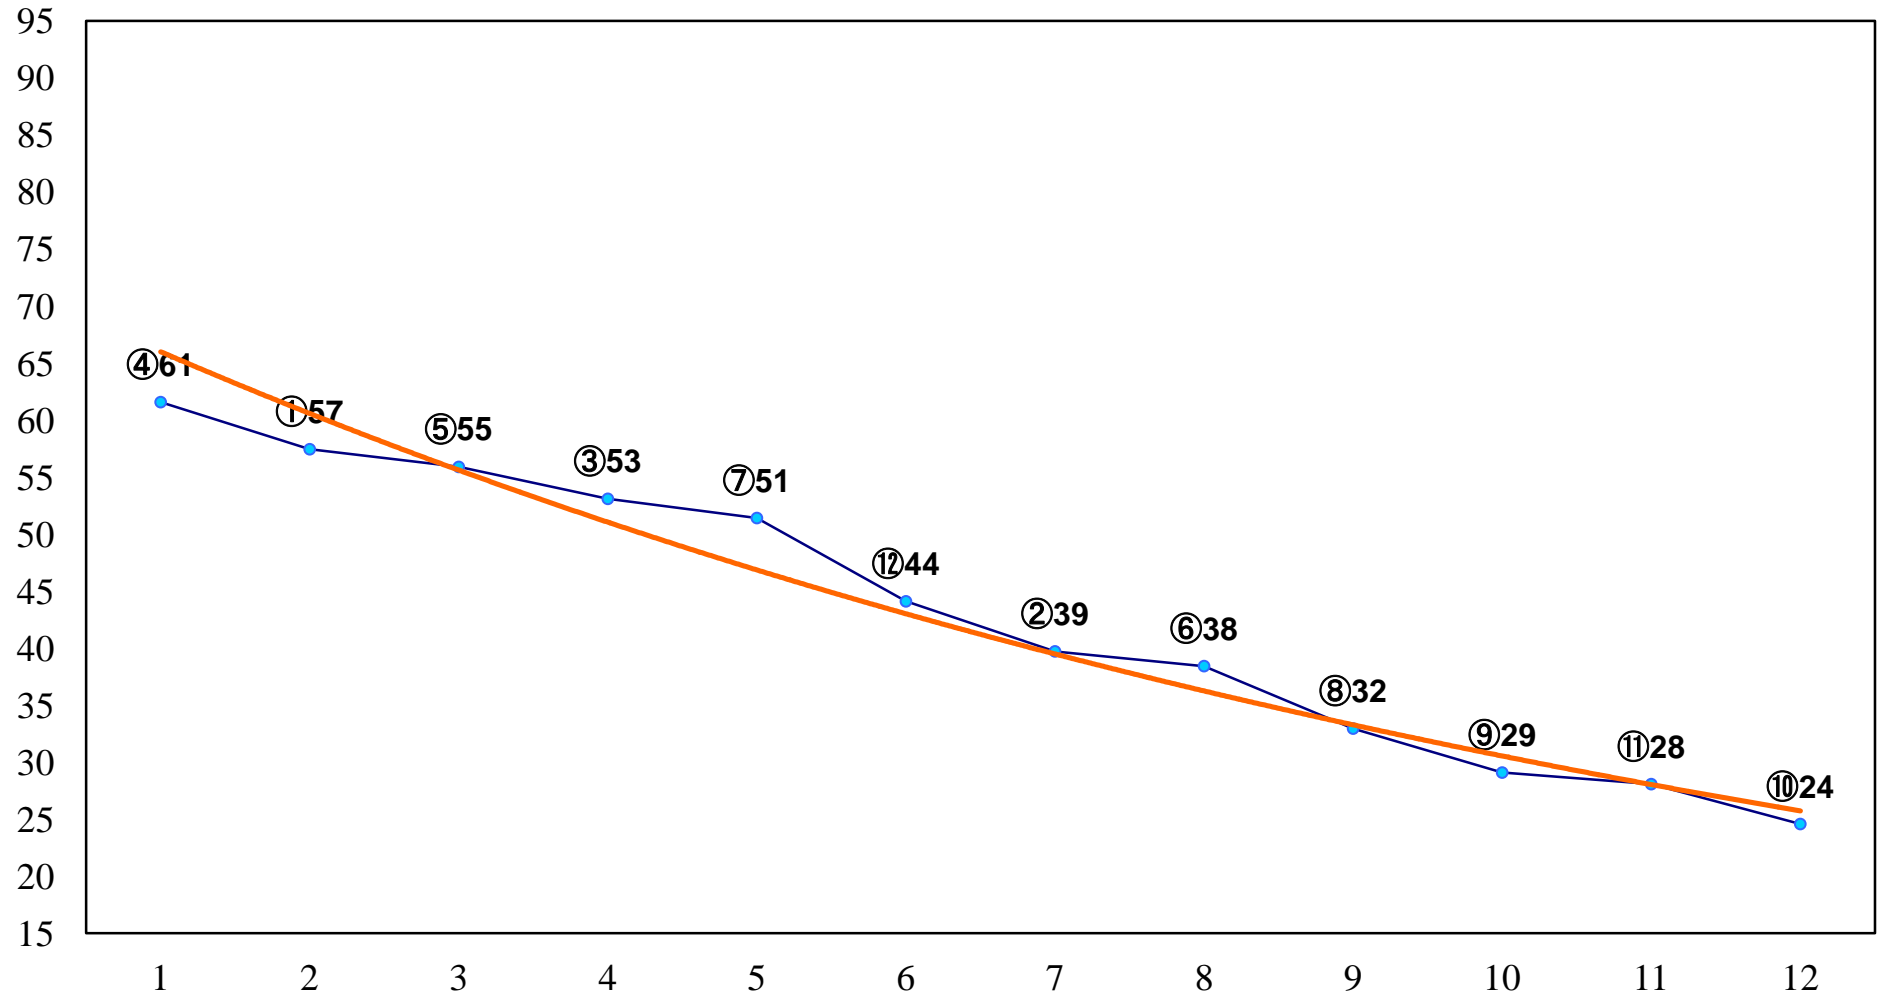

2015年12月22日(火) 浦和競馬 1R 10:20

2歳五 左1300m

2015年12月22日(火) 浦和競馬 2R 10:50
2歳四 左1400m

2015年12月22日(火) 浦和競馬 3R 11:20
3歳五 左1400m

2015年12月22日(火) 浦和競馬 4R 11:50
C3三 四 左1500m

2015年12月22日(火) 浦和競馬 6R 12:50
C2+C3一 左1400m

2015年12月22日(火) 浦和競馬 7R 13:20
C2九 左1500m