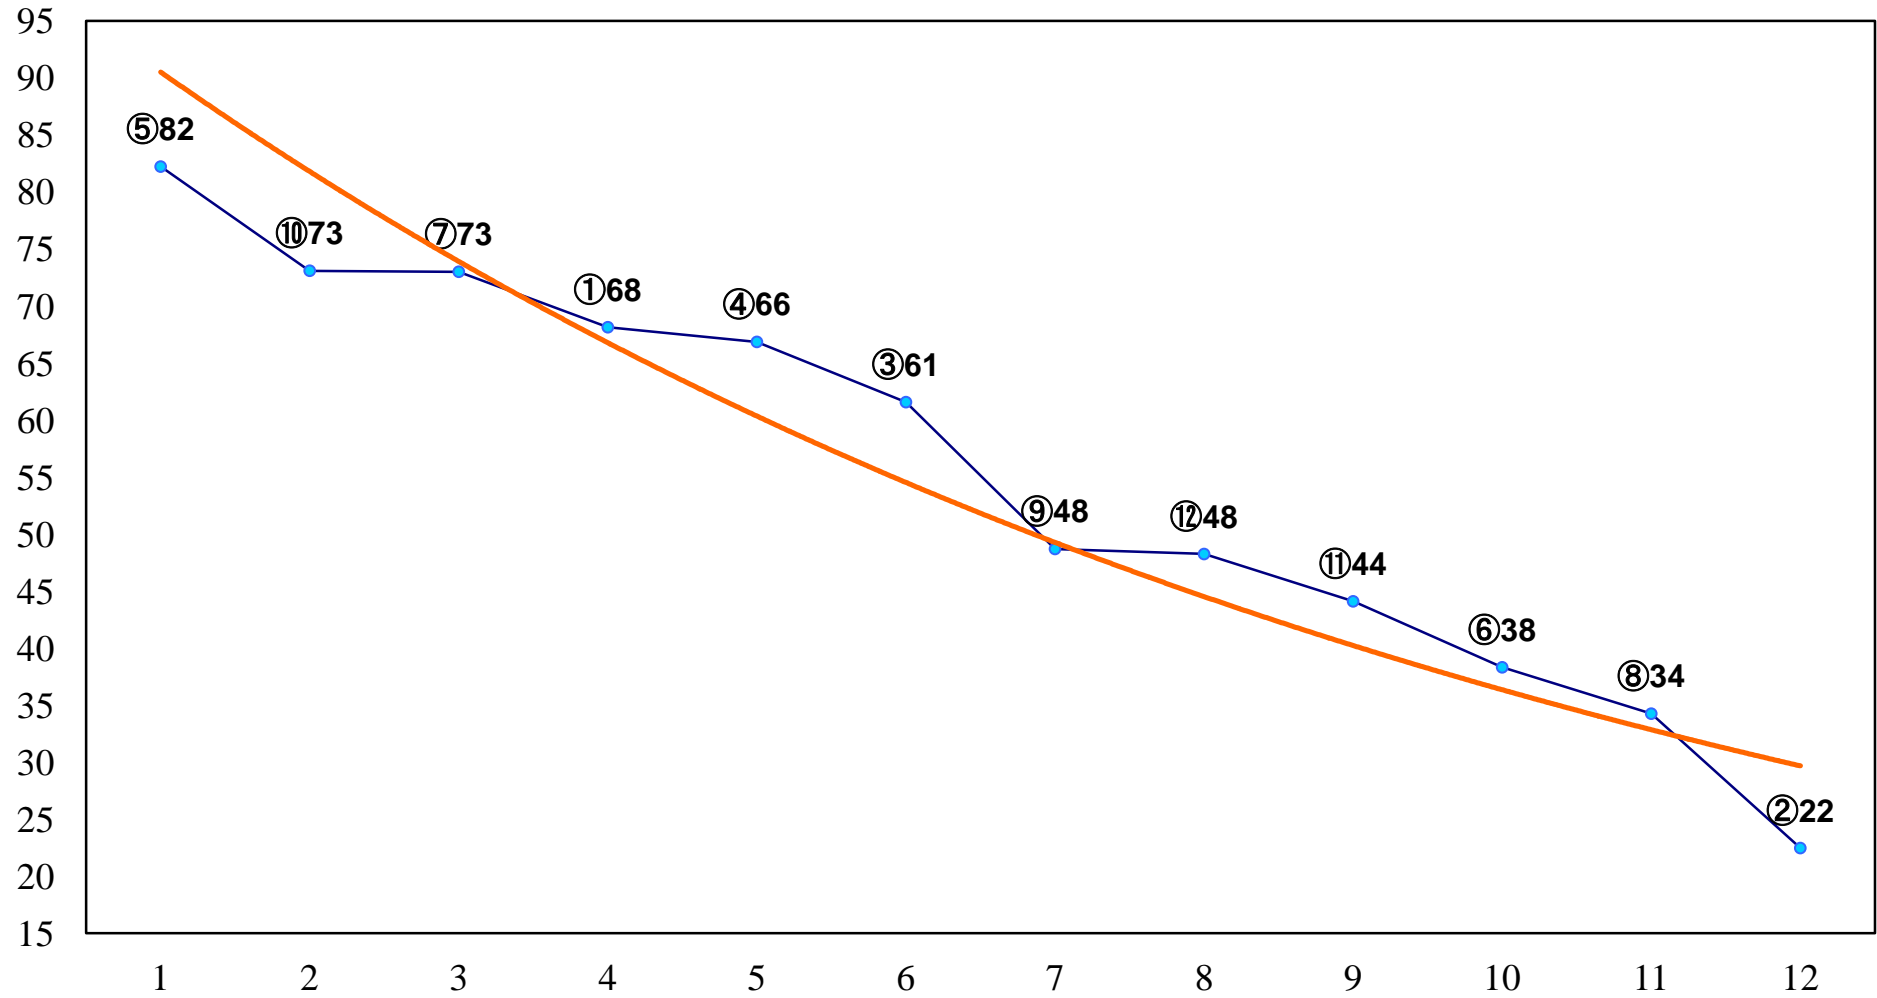

2015年12月22日(火) 浦和競馬 9R 14:20
グッドラック賞C1三 左1400m