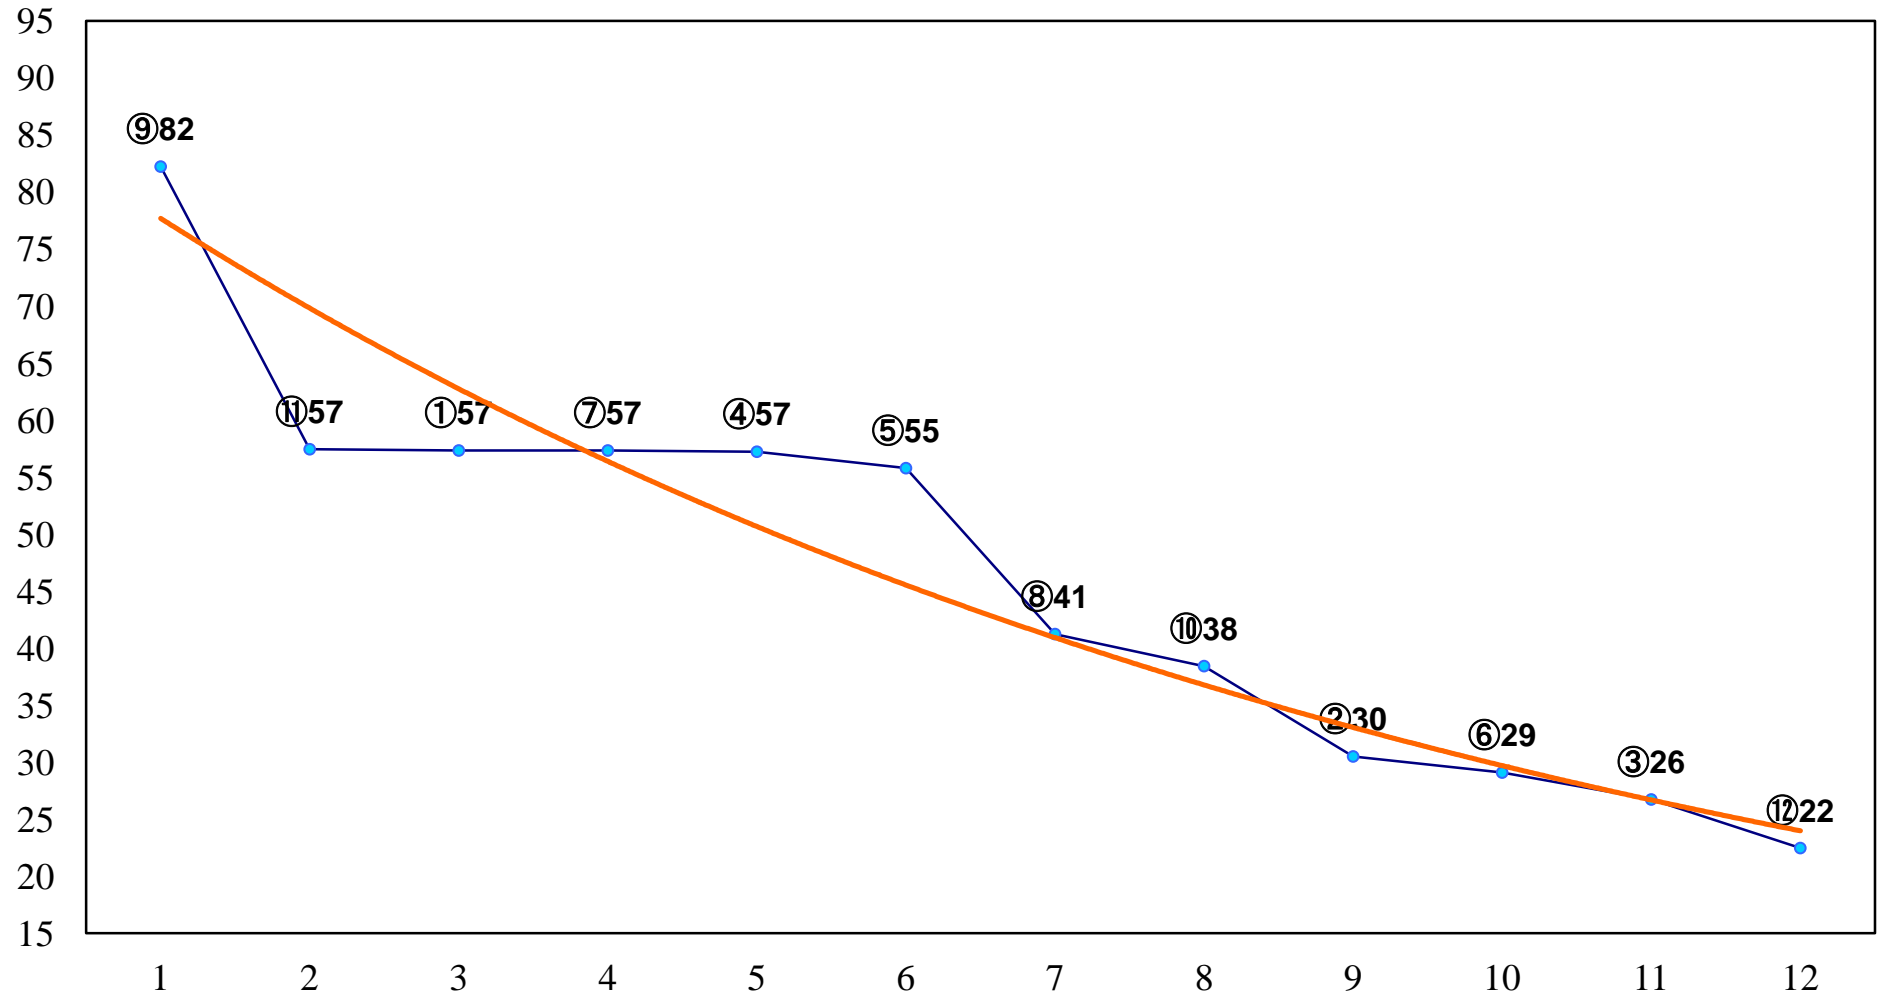

2015年12月22日(火) 浦和競馬 1R 10:20

2歳五 左1300m

2015年12月22日(火) 浦和競馬 2R 10:50
2歳四 左1400m

2015年12月22日(火) 浦和競馬 3R 11:20
3歳五 左1400m

2015年12月22日(火) 浦和競馬 4R 11:50
C3三 四 左1500m

2015年12月22日(火) 浦和競馬 6R 12:50
C2+C3一 左1400m

2015年12月22日(火) 浦和競馬 7R 13:20
C2九 左1500m