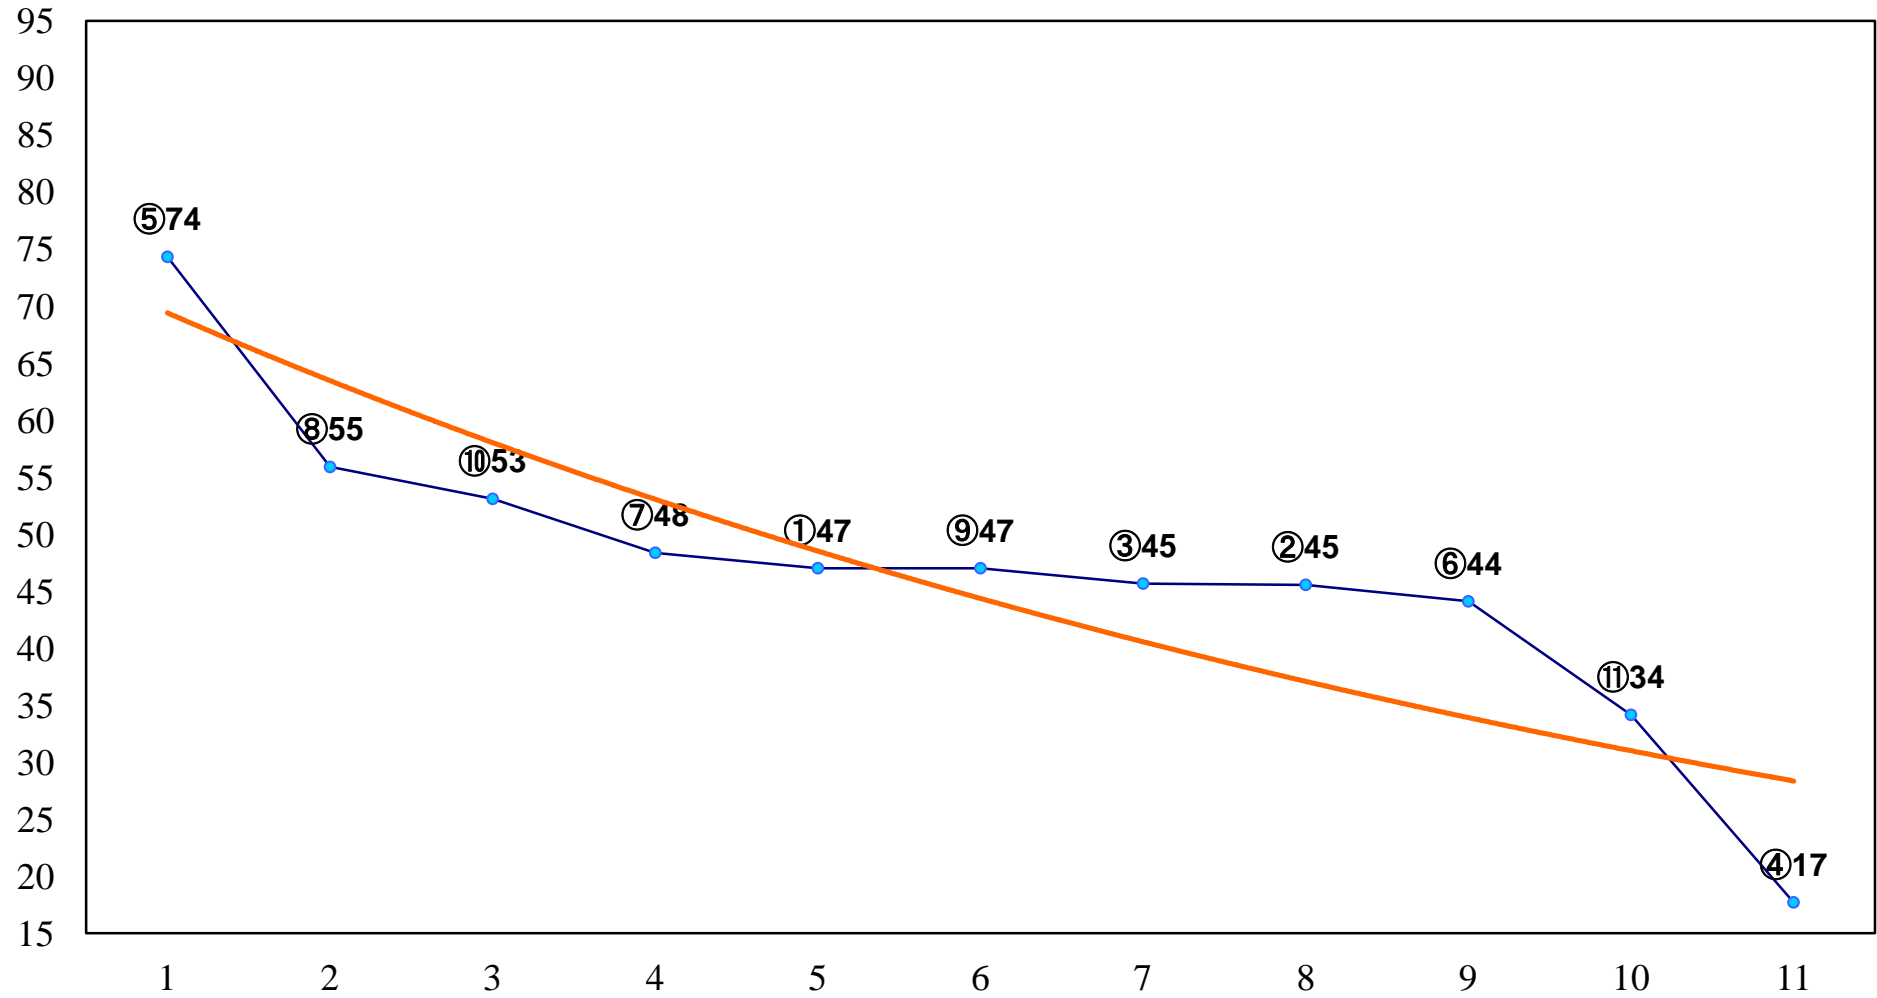

2015年12月22日(火) 浦和競馬 10R 14:55
冬至特別C1ー 左1500m