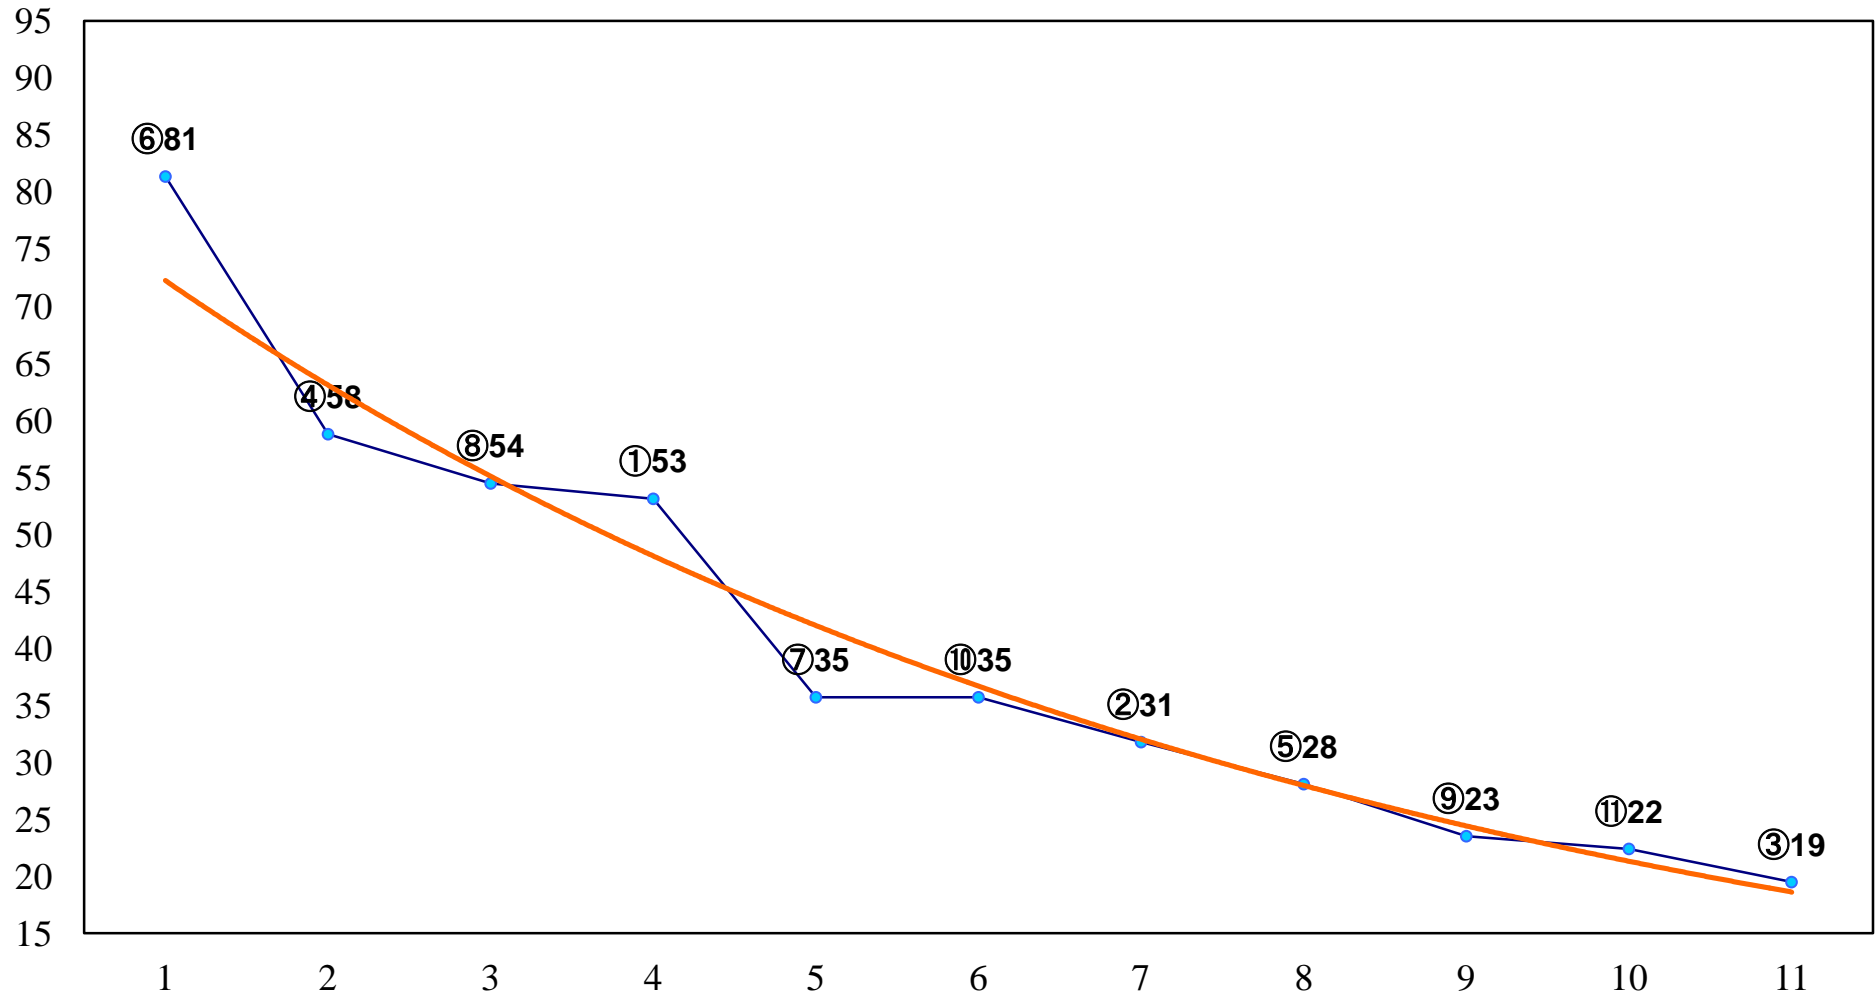

2015年12月22日(火) 浦和競馬 1R 10:20

2歳五 左1300m

2015年12月22日(火) 浦和競馬 2R 10:50
2歳四 左1400m

2015年12月22日(火) 浦和競馬 3R 11:20
3歳五 左1400m

2015年12月22日(火) 浦和競馬 4R 11:50
C3三 四 左1500m

2015年12月22日(火) 浦和競馬 6R 12:50
C2+C3一 左1400m

2015年12月22日(火) 浦和競馬 7R 13:20
C2九 左1500m