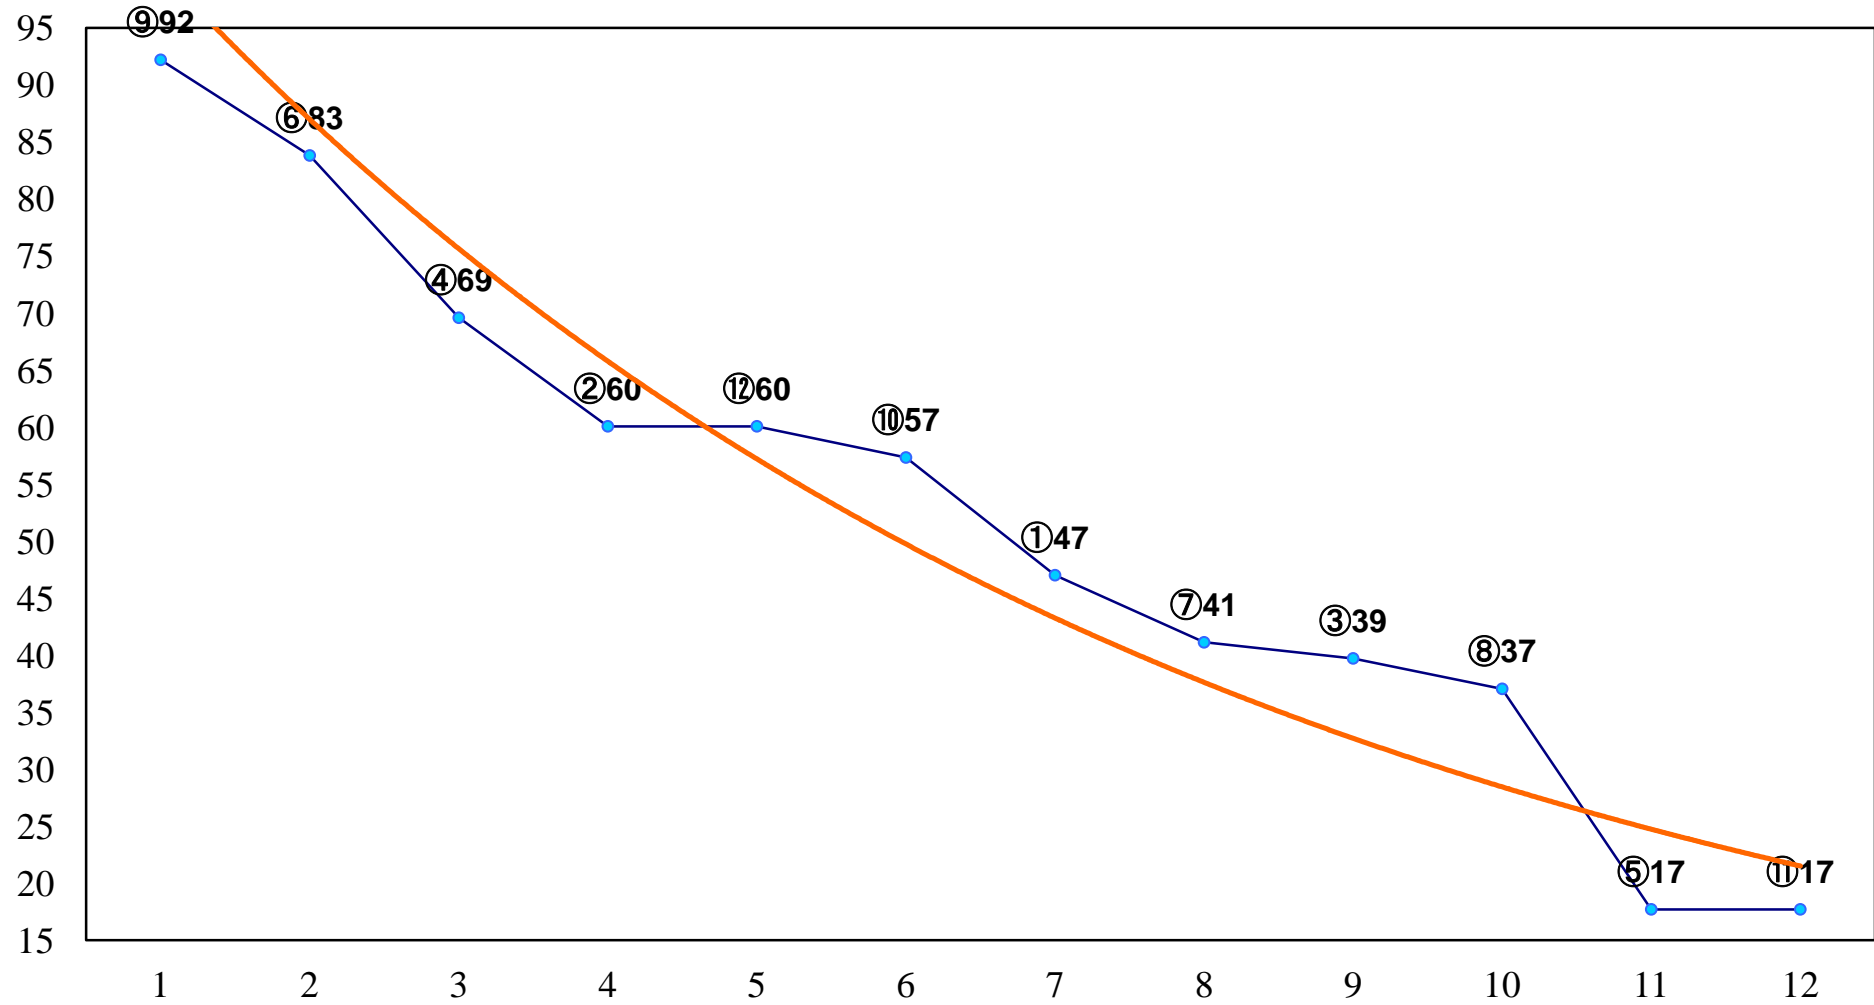

2015年12月22日(火) 浦和競馬 8R 13:50
クリスマスローズ賞C2三 左1500m

2015年12月22日(火) 浦和競馬 9R 14:20
グッドラック賞C1三 左1400m

2015年12月22日(火) 浦和競馬 10R 14:55
冬至特別C1ー 左1500m

2015年12月22日(火) 浦和競馬 11R 15:30
ゴールドカップ3上オープン 左1500m

2015年12月22日(火) 浦和競馬 12R 16:05
ファイナルドリーム特別B3ー 左1400m