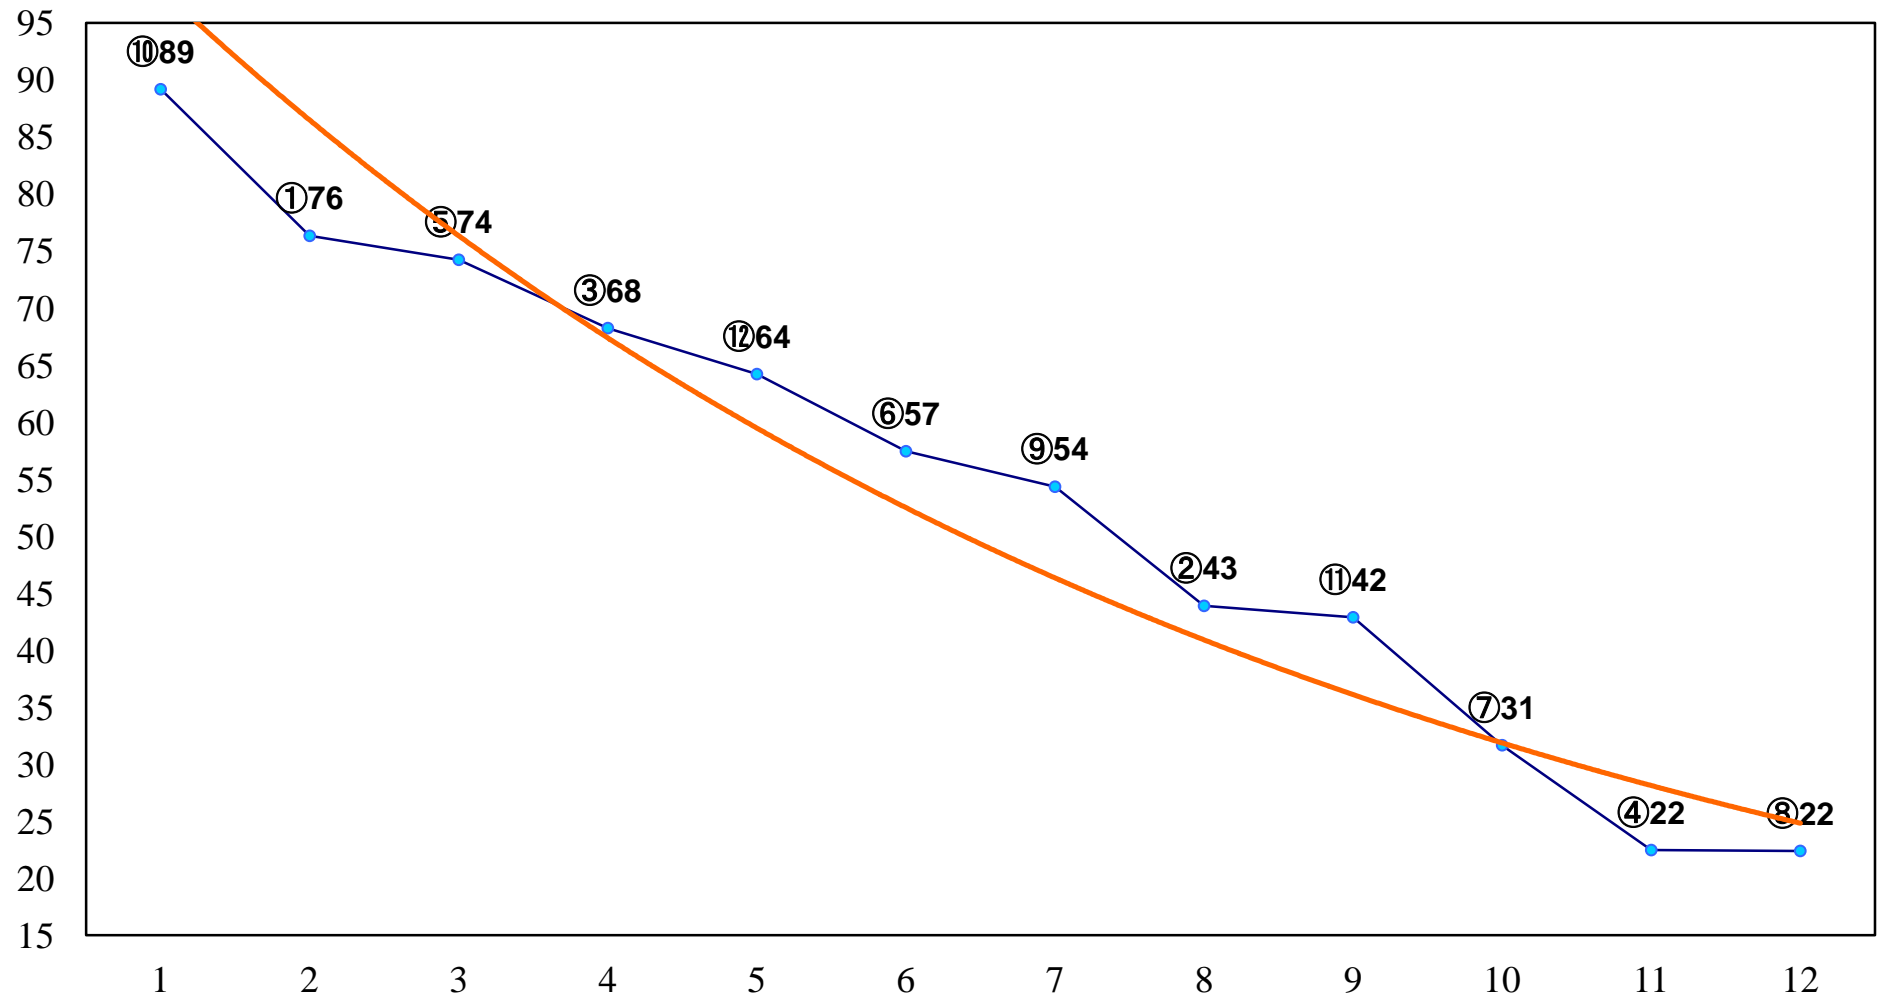

2015年12月22日(火) 浦和競馬 1R 10:20

2歳五 左1300m

2015年12月22日(火) 浦和競馬 2R 10:50
2歳四 左1400m

2015年12月22日(火) 浦和競馬 3R 11:20
3歳五 左1400m

2015年12月22日(火) 浦和競馬 4R 11:50
C3三 四 左1500m

2015年12月22日(火) 浦和競馬 6R 12:50
C2+C3一 左1400m

2015年12月22日(火) 浦和競馬 7R 13:20
C2九 左1500m