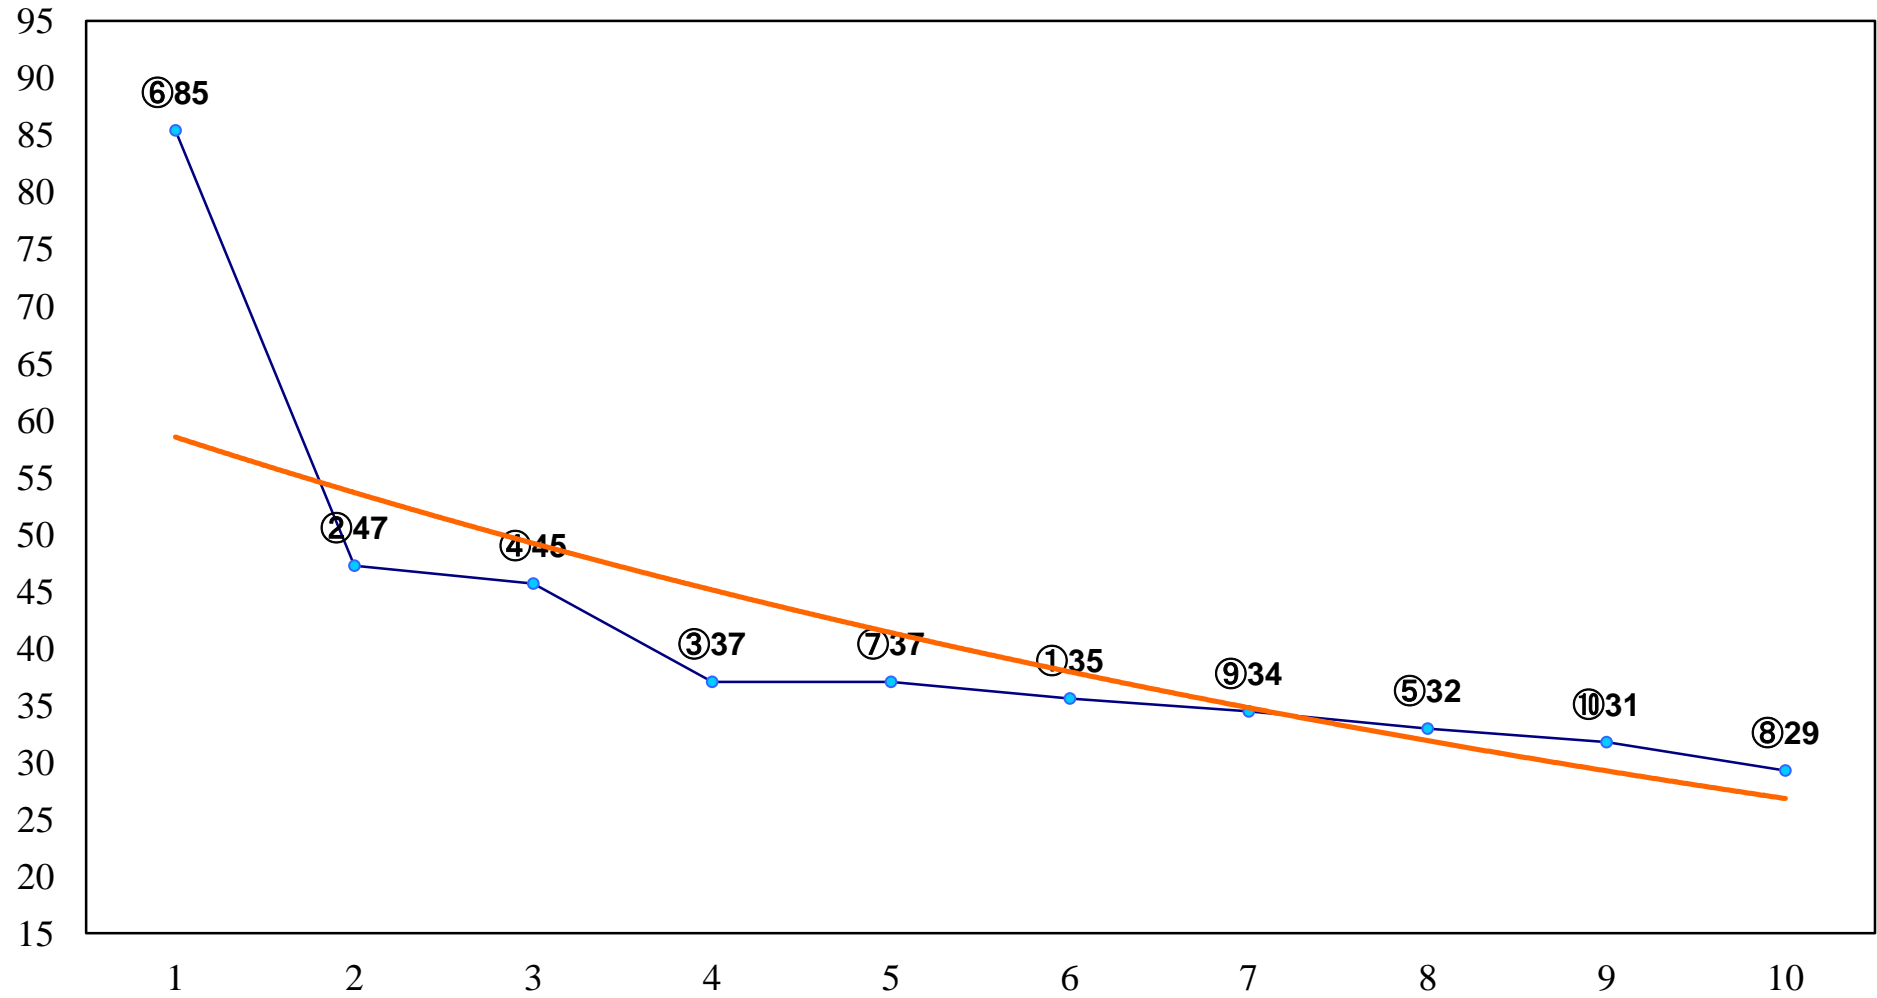

2015年12月24日(木) 大井競馬 1R 16:00
2歳新馬 右1200m

2015年12月24日(木) 大井競馬 2R 16:30
2歳新馬 右1200m

2015年12月24日(木) 大井競馬 3R 17:00
2歳55万円以下 右1200m

2015年12月24日(木) 大井競馬 4R 17:30

2歳55万円以下 右1400m

2015年12月24日(木) 大井競馬 5R 18:05
C3五 右1200m