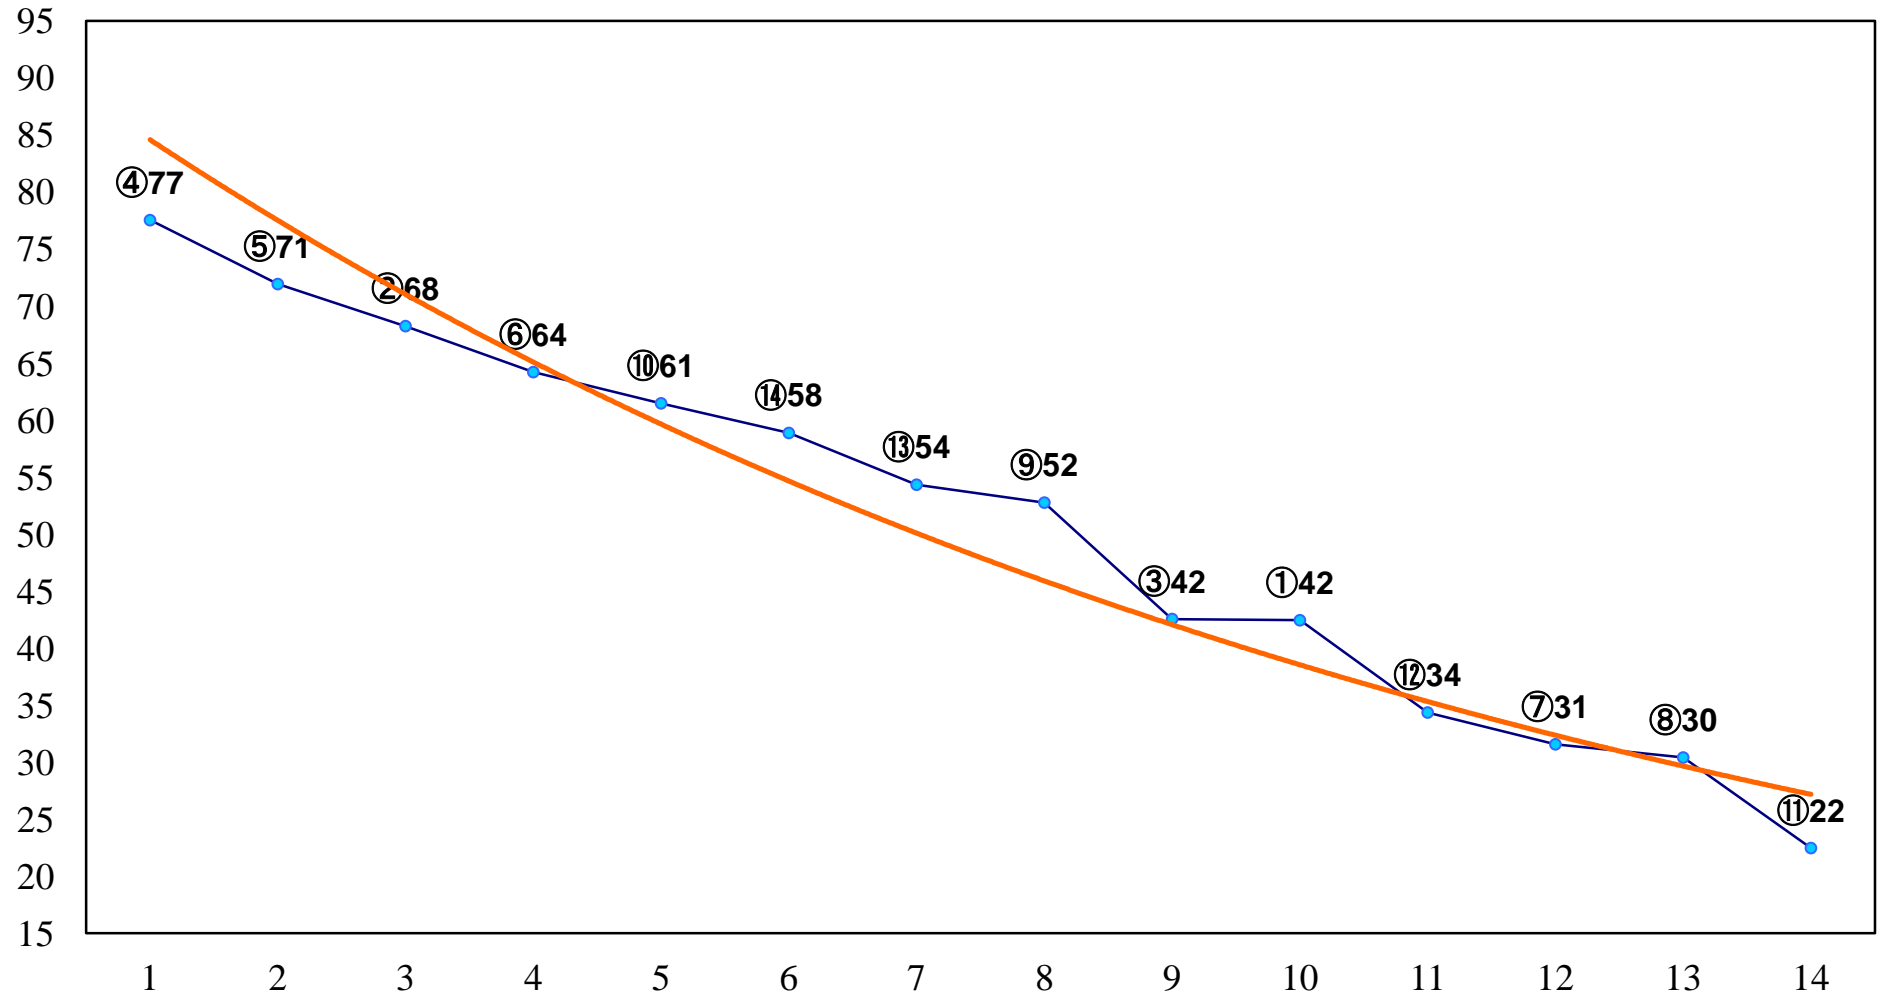

2015年12月24日(木) 大井競馬 1R 16:00
2歳新馬 右1200m

2015年12月24日(木) 大井競馬 2R 16:30
2歳新馬 右1200m

2015年12月24日(木) 大井競馬 3R 17:00
2歳55万円以下 右1200m

2015年12月24日(木) 大井競馬 4R 17:30

2歳55万円以下 右1400m

2015年12月24日(木) 大井競馬 5R 18:05
C3五 右1200m