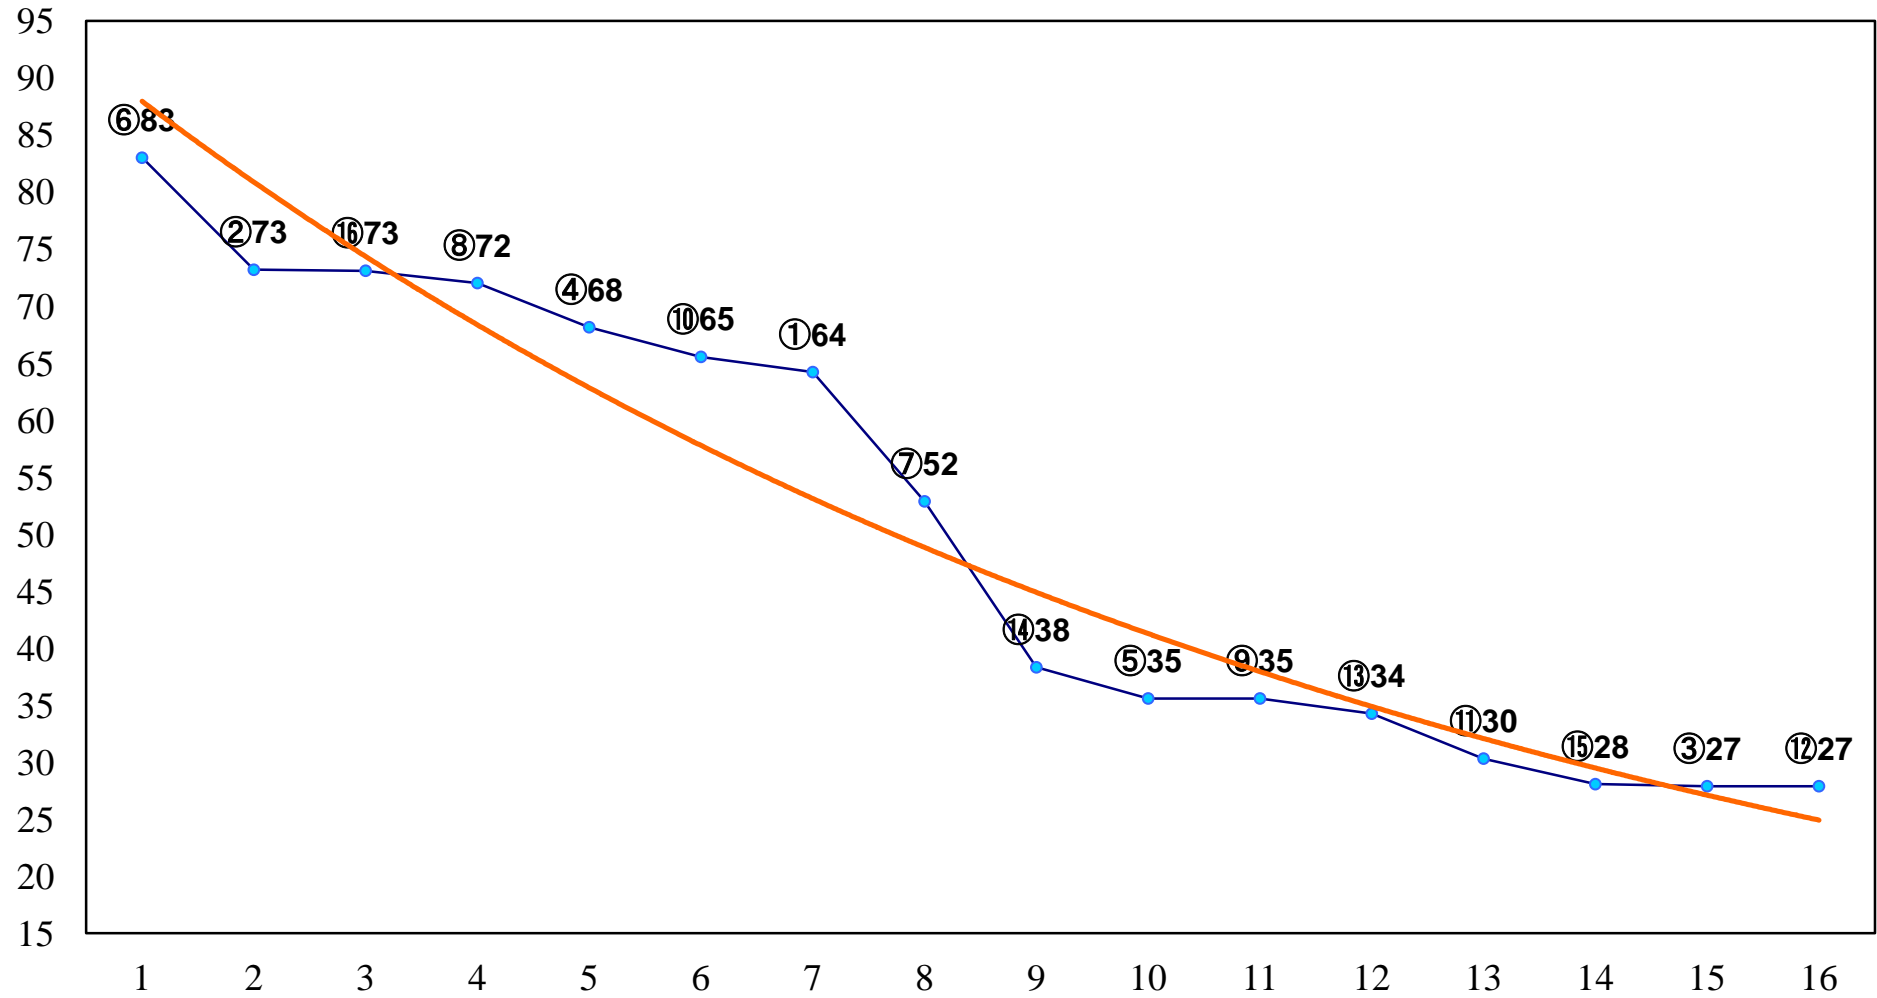

2015年12月24日(木) 大井競馬 6R 18:35
C1十一 十二 右1200m

2015年12月24日(木) 大井競馬 7R 19:05
C1十一 十二 右1600m

2015年12月24日(木) 大井競馬 8R 19:40
聖夜特別C2二選抜 右1600m

2015年12月24日(木) 大井競馬 9R 20:15
クリスマスイブ賞B1ニB2一選抜特別 右1800m

2015年12月24日(木) 大井競馬 10R 20:50
ウインターテール賞B3四選抜特別 右1400m