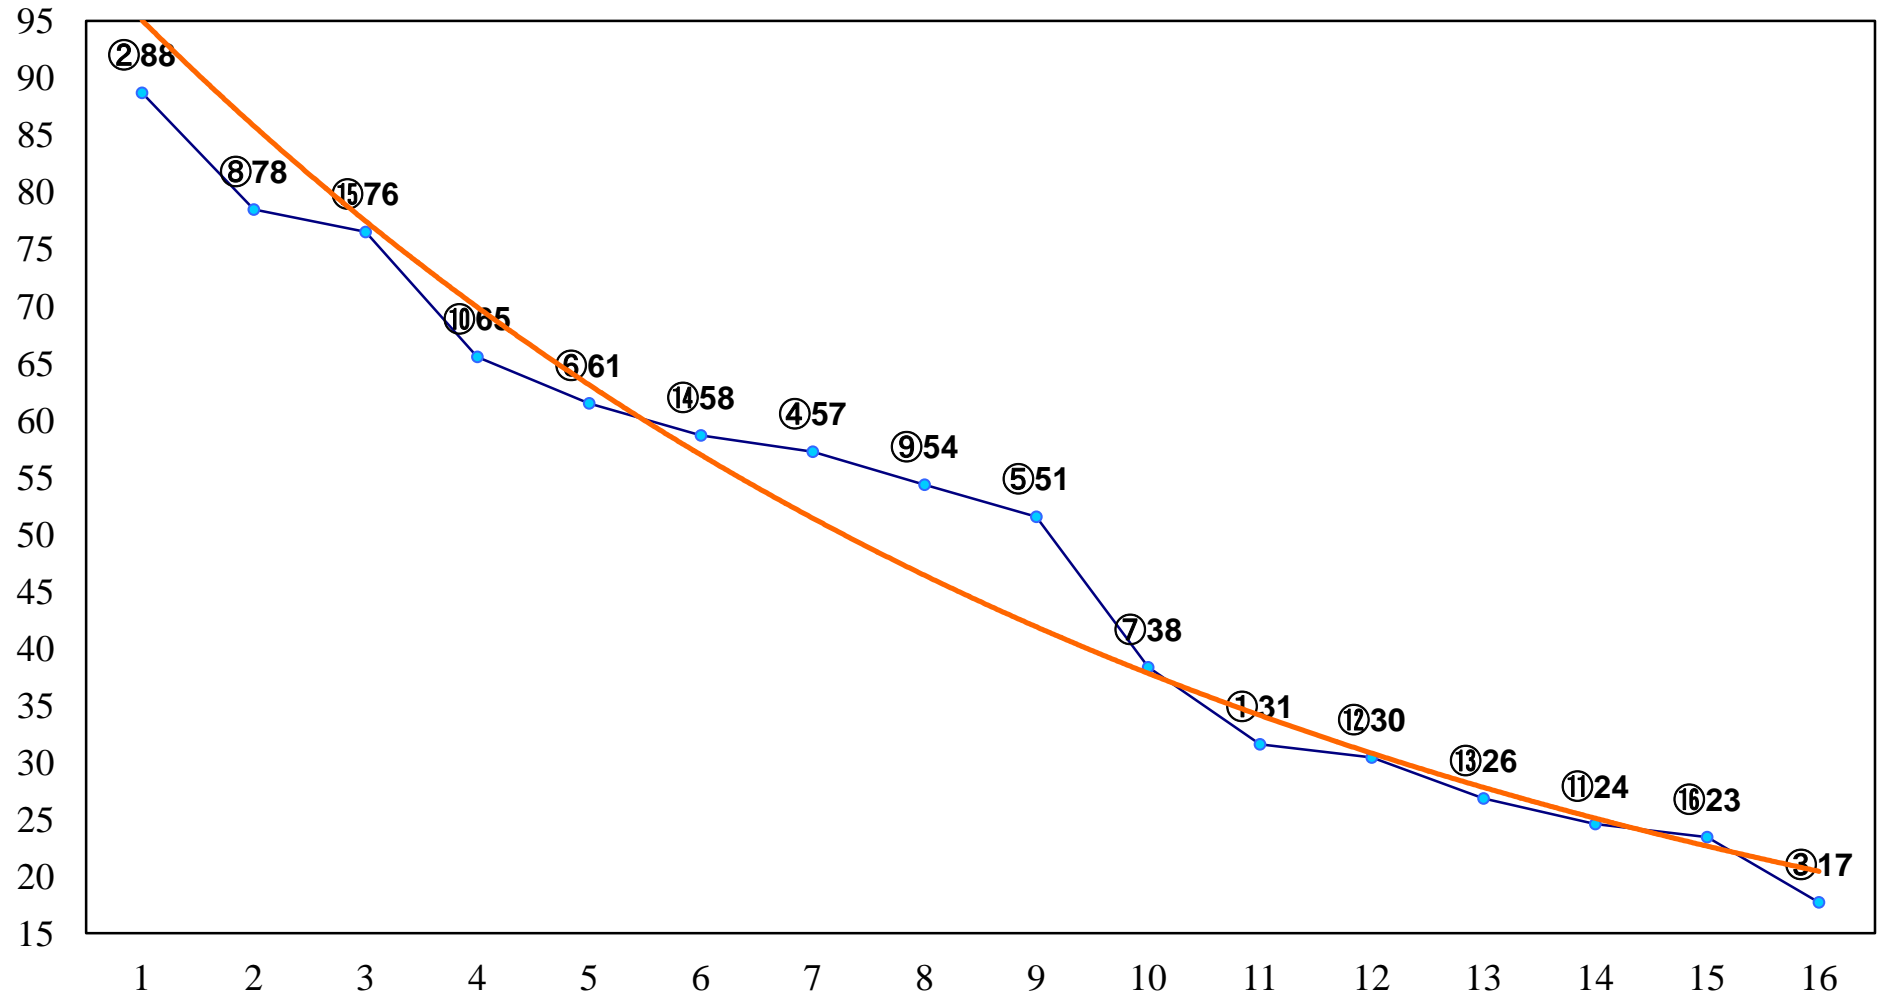

2015年12月24日(木) 大井競馬 8R 19:40
聖夜特別C2二選抜 右1600m