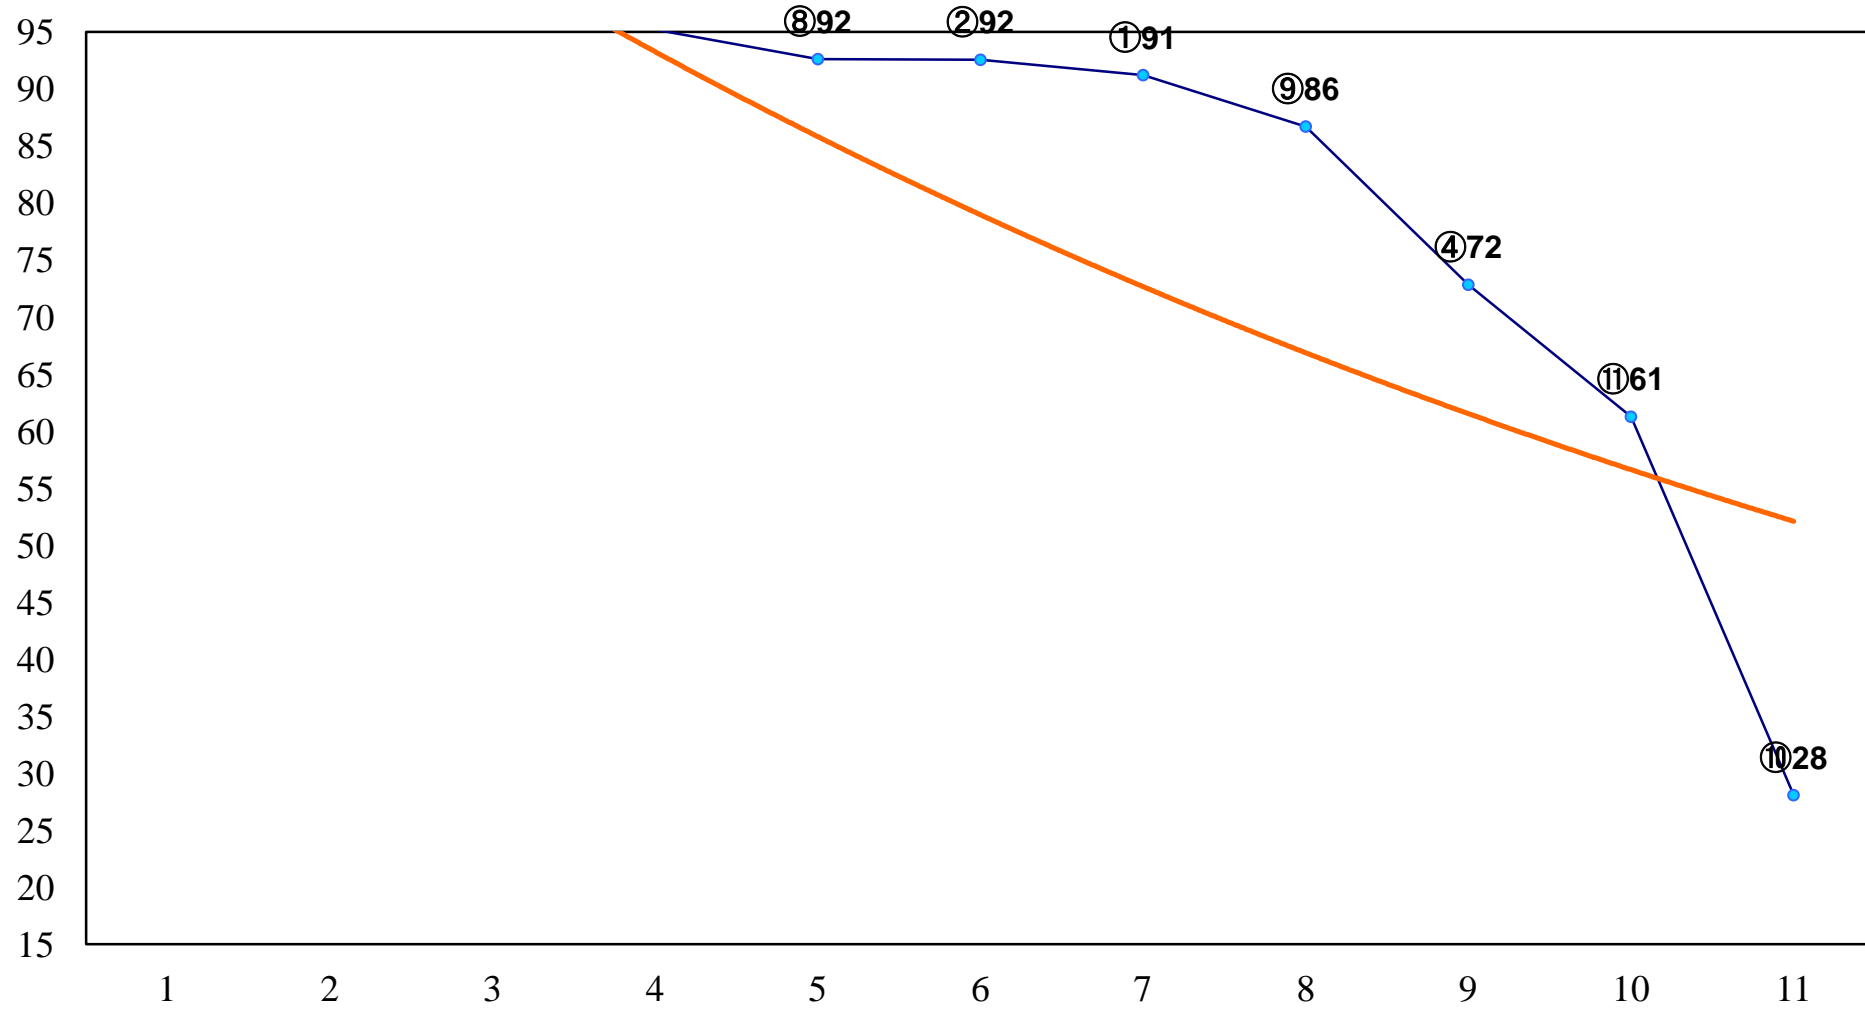

2015年12月24日(木) 大井競馬 1R 16:00
2歳新馬 右1200m

2015年12月24日(木) 大井競馬 2R 16:30
2歳新馬 右1200m

2015年12月24日(木) 大井競馬 3R 17:00
2歳55万円以下 右1200m

2015年12月24日(木) 大井競馬 4R 17:30

2歳55万円以下 右1400m

2015年12月24日(木) 大井競馬 5R 18:05
C3五 右1200m