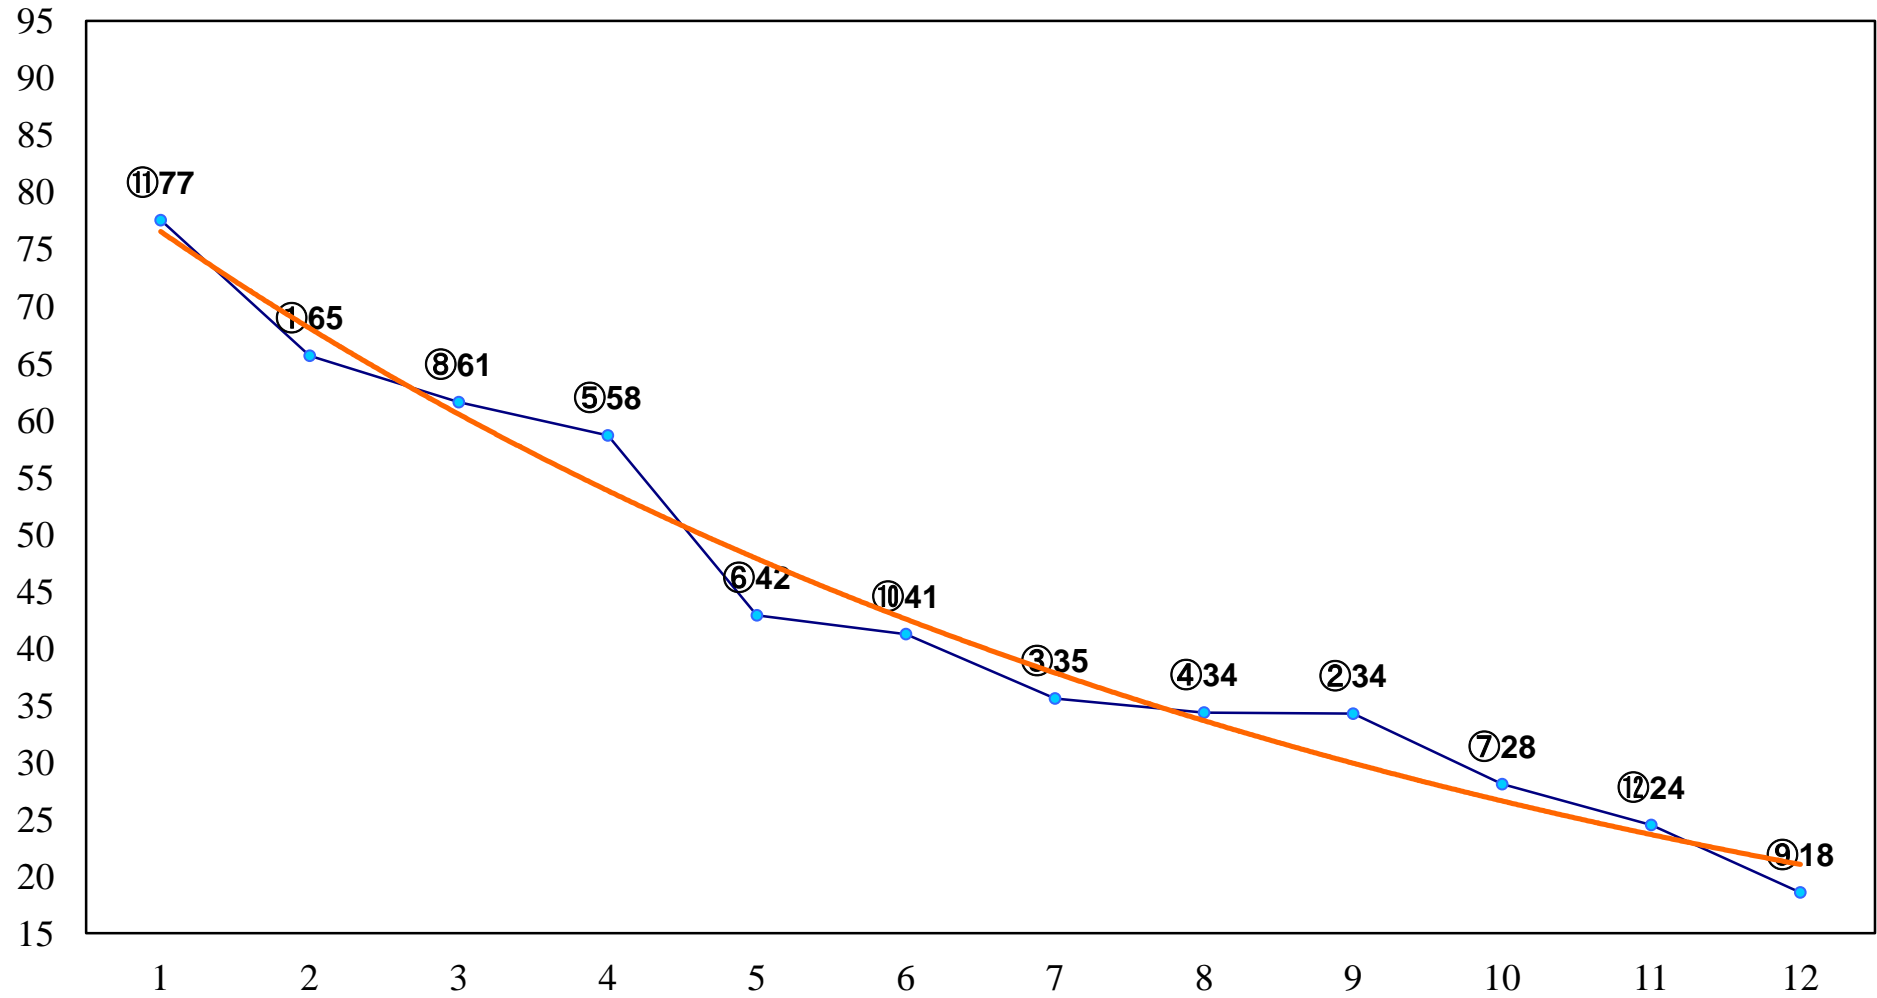

2015年12月24日(木) 大井競馬 6R 18:35
C1十一 十二 右1200m