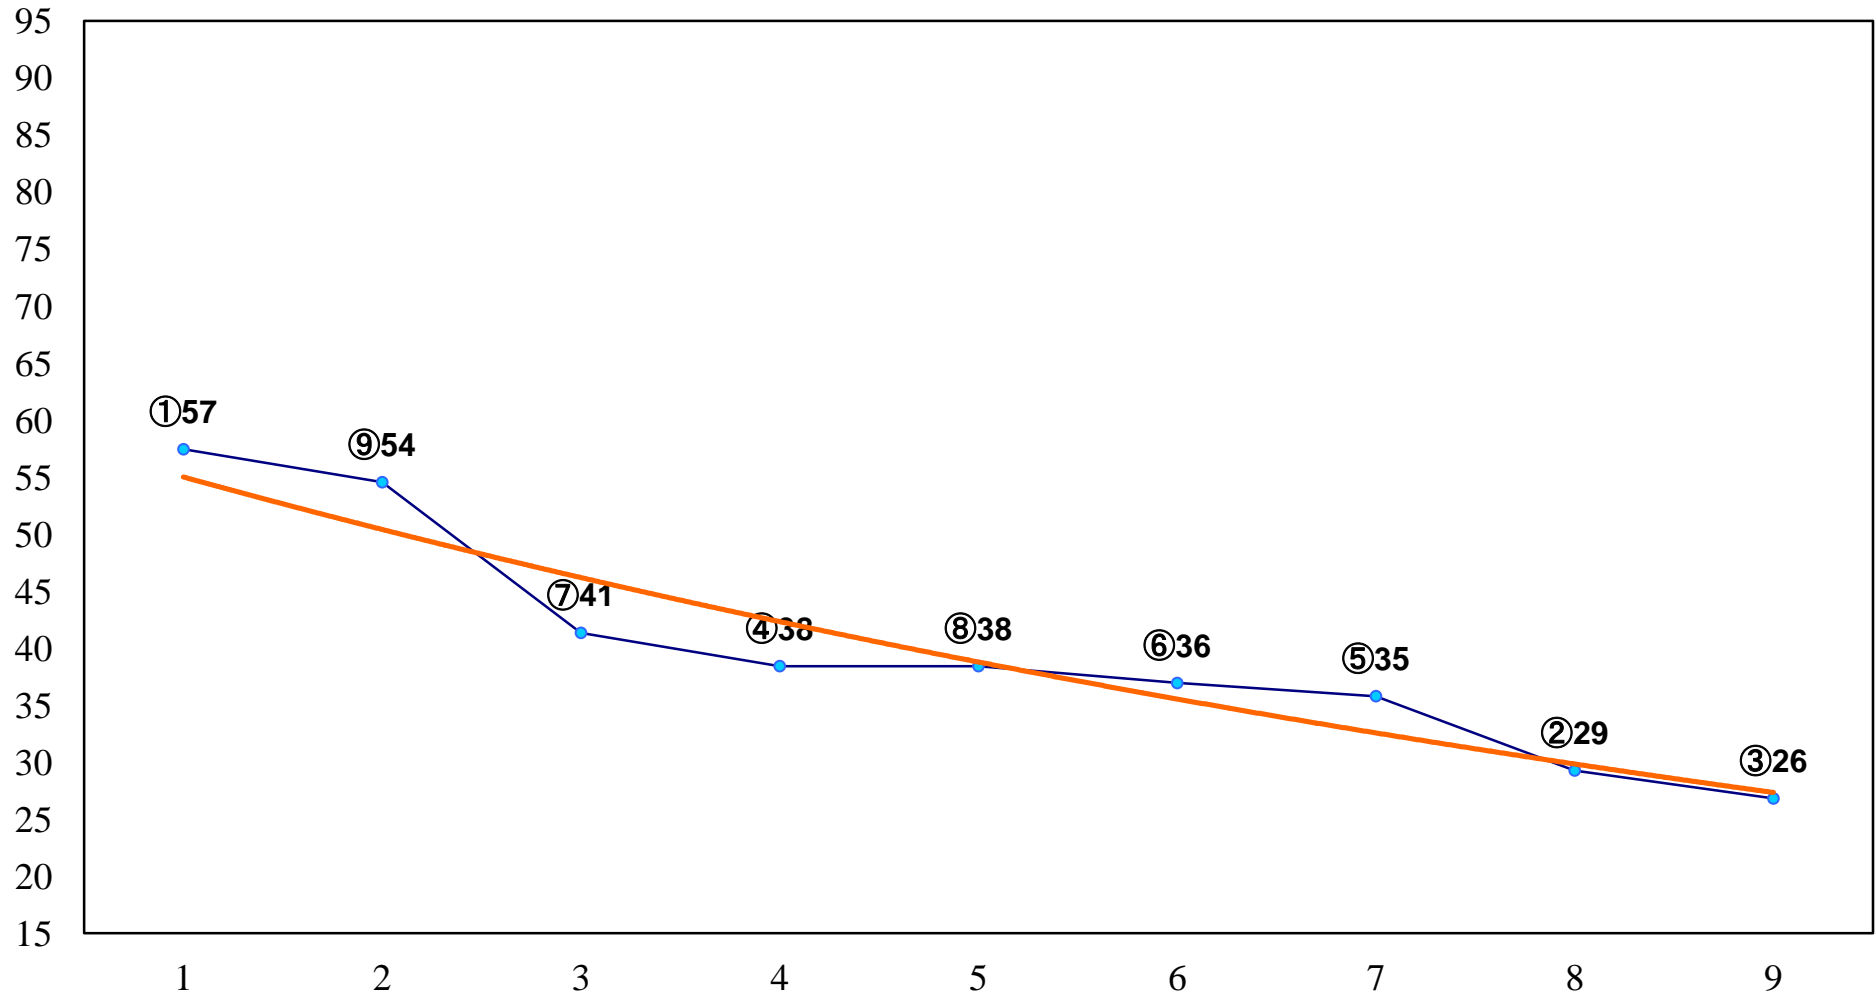

2015年12月24日(木) 大井競馬 1R 16:00
2歳新馬 右1200m

2015年12月24日(木) 大井競馬 2R 16:30
2歳新馬 右1200m

2015年12月24日(木) 大井競馬 3R 17:00
2歳55万円以下 右1200m

2015年12月24日(木) 大井競馬 4R 17:30

2歳55万円以下 右1400m

2015年12月24日(木) 大井競馬 5R 18:05
C3五 右1200m