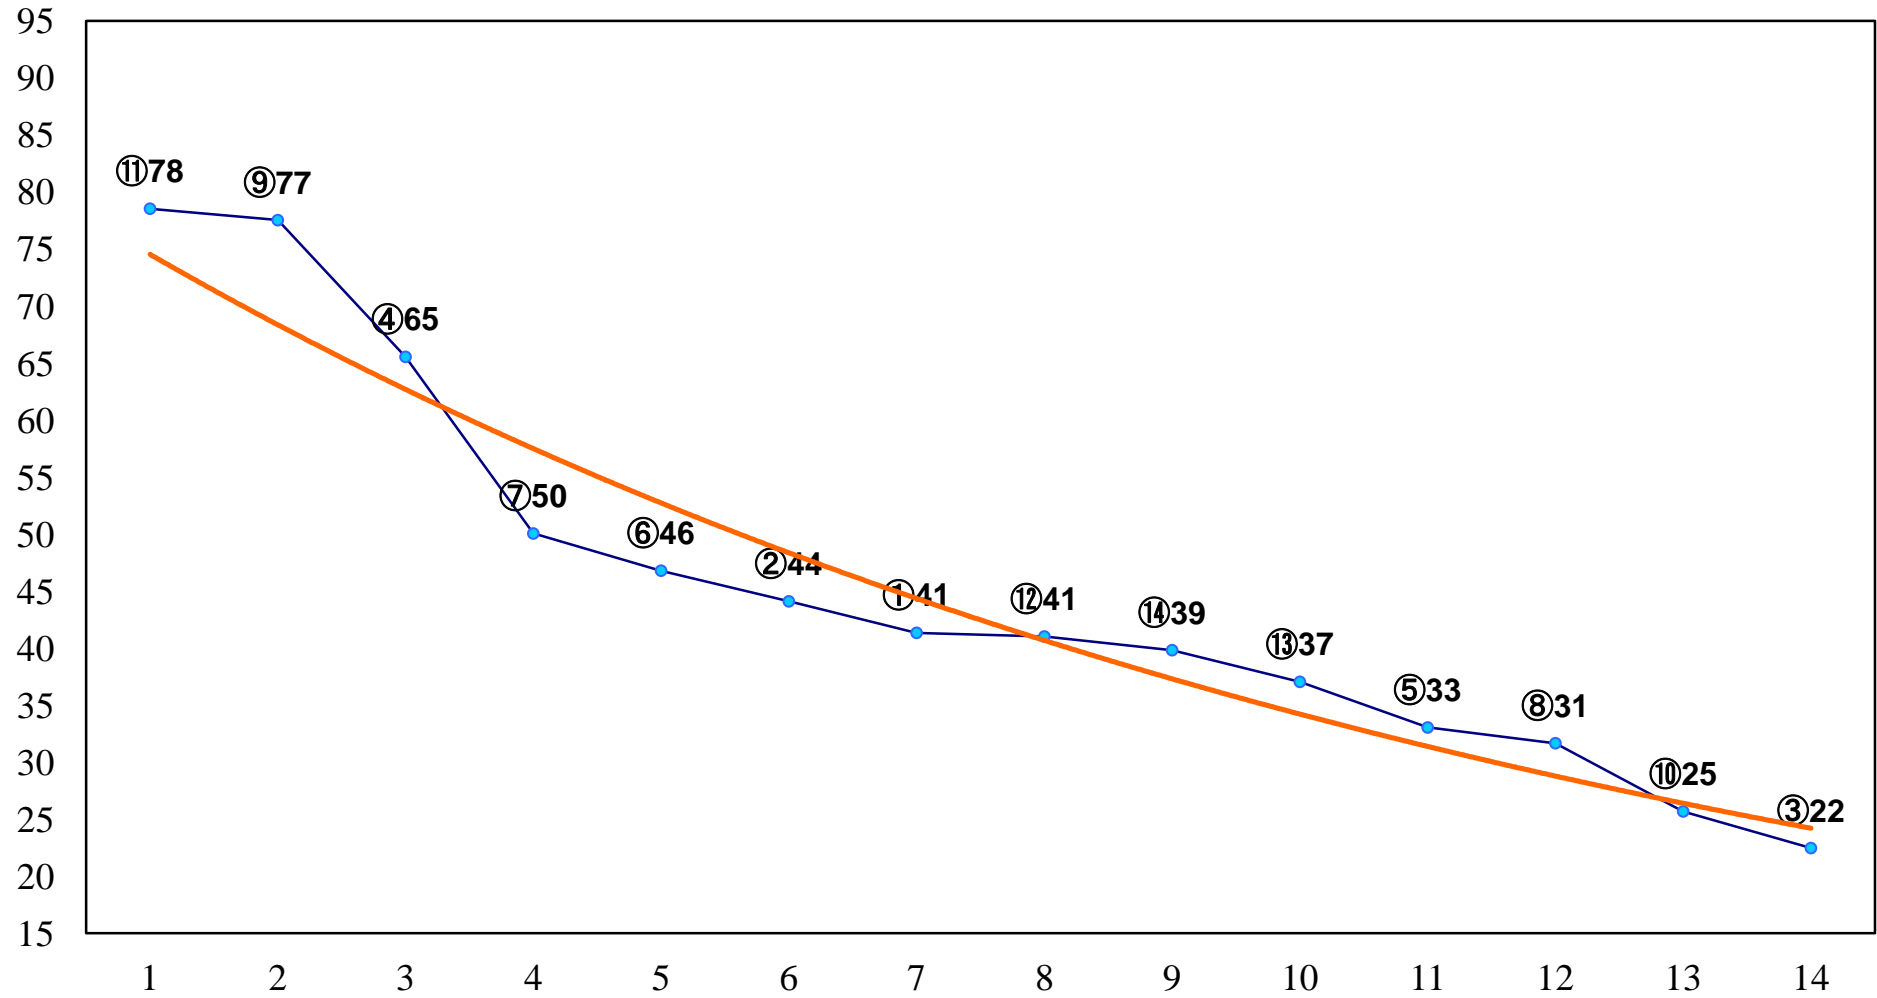

2015年12月24日(木) 大井競馬 7R 19:05
C1十一 十二 右1600m