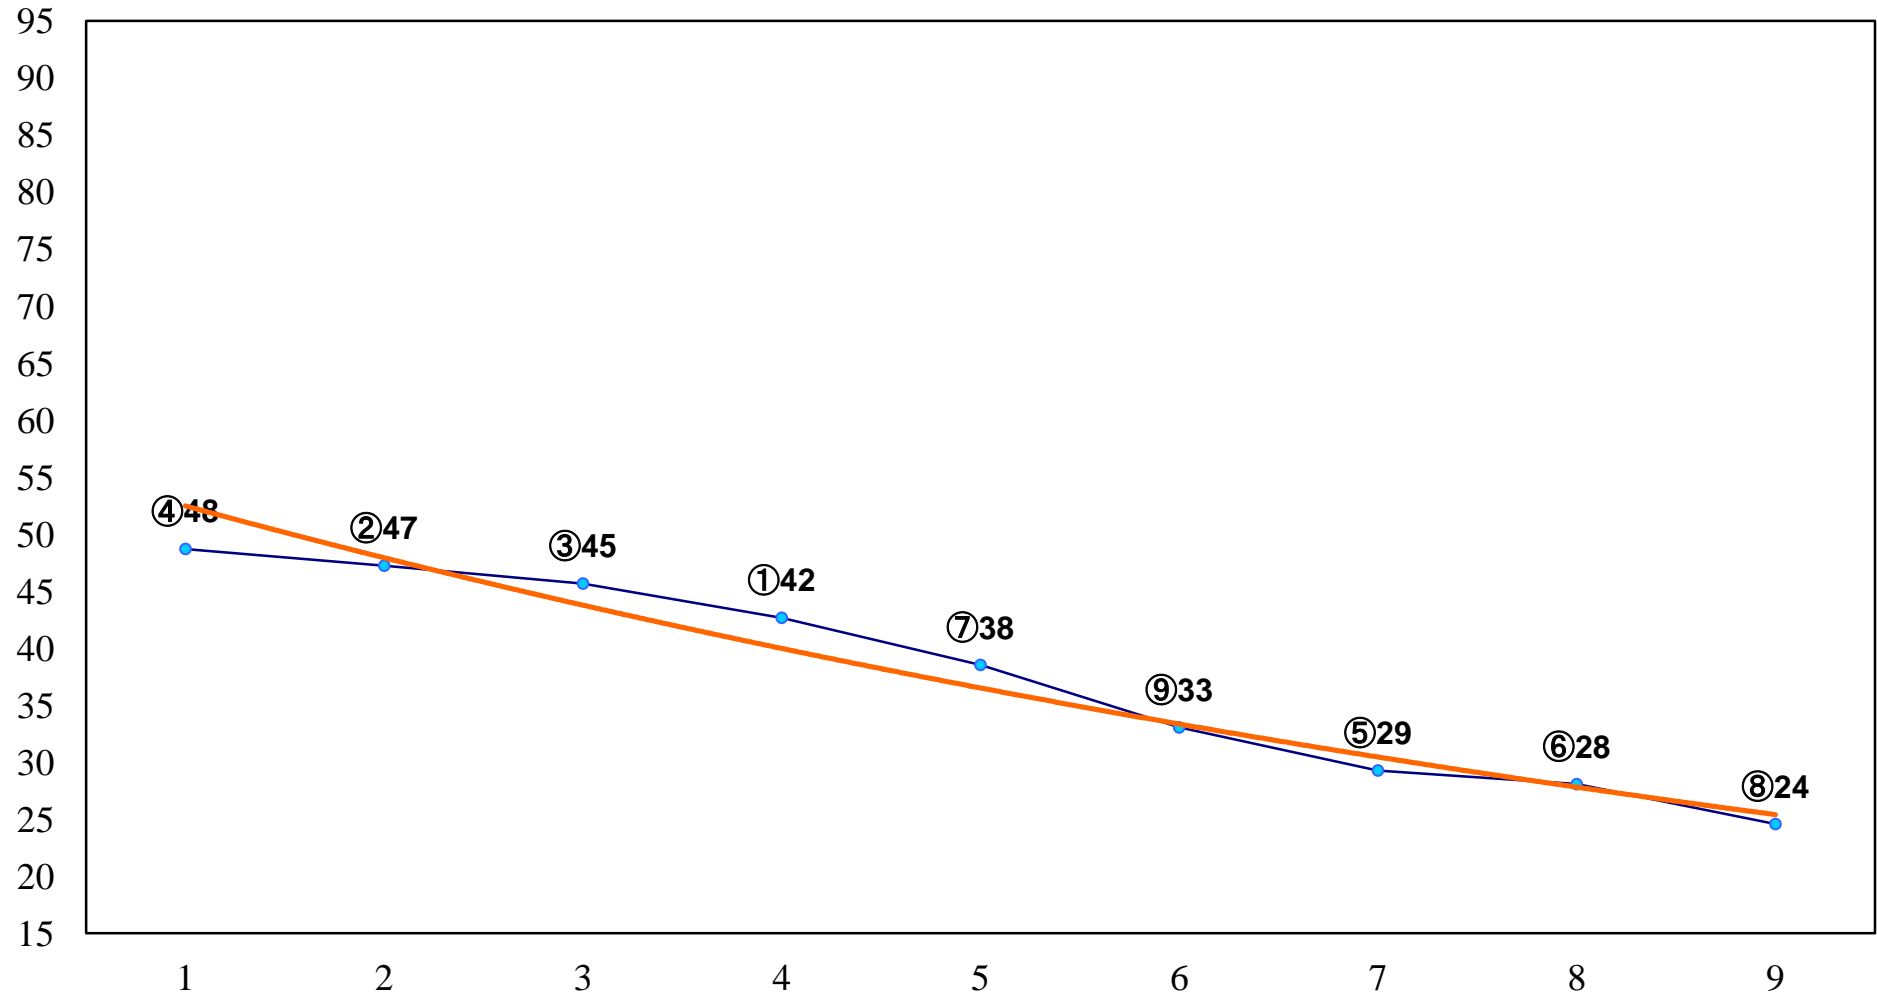

2015年12月28日(月) 大井競馬 1R 12:40  
2歳新馬 右1600m

2015年12月28日(月) 大井競馬 2R 13:10  
2歳105万円以下 右1200m

2015年12月28日(月) 大井競馬 3R 13:40  
2歳105万円以下 右1500m

2015年12月28日(月) 大井競馬 4R 14:10  
3歳115万円以下 右1200m

2015年12月28日(月) 大井競馬 6R 15:15  
C1九十 右1200m

2015年12月28日(月) 大井競馬 7R 15:50

C1九十 右1600m

2015年12月28日(月) 大井競馬 9R 17:10  
おおたか特別2歳選抜 右1200m

2015年12月28日(月) 大井競馬 10R 17:50  
仲冬特別C2一選抜 右1700m