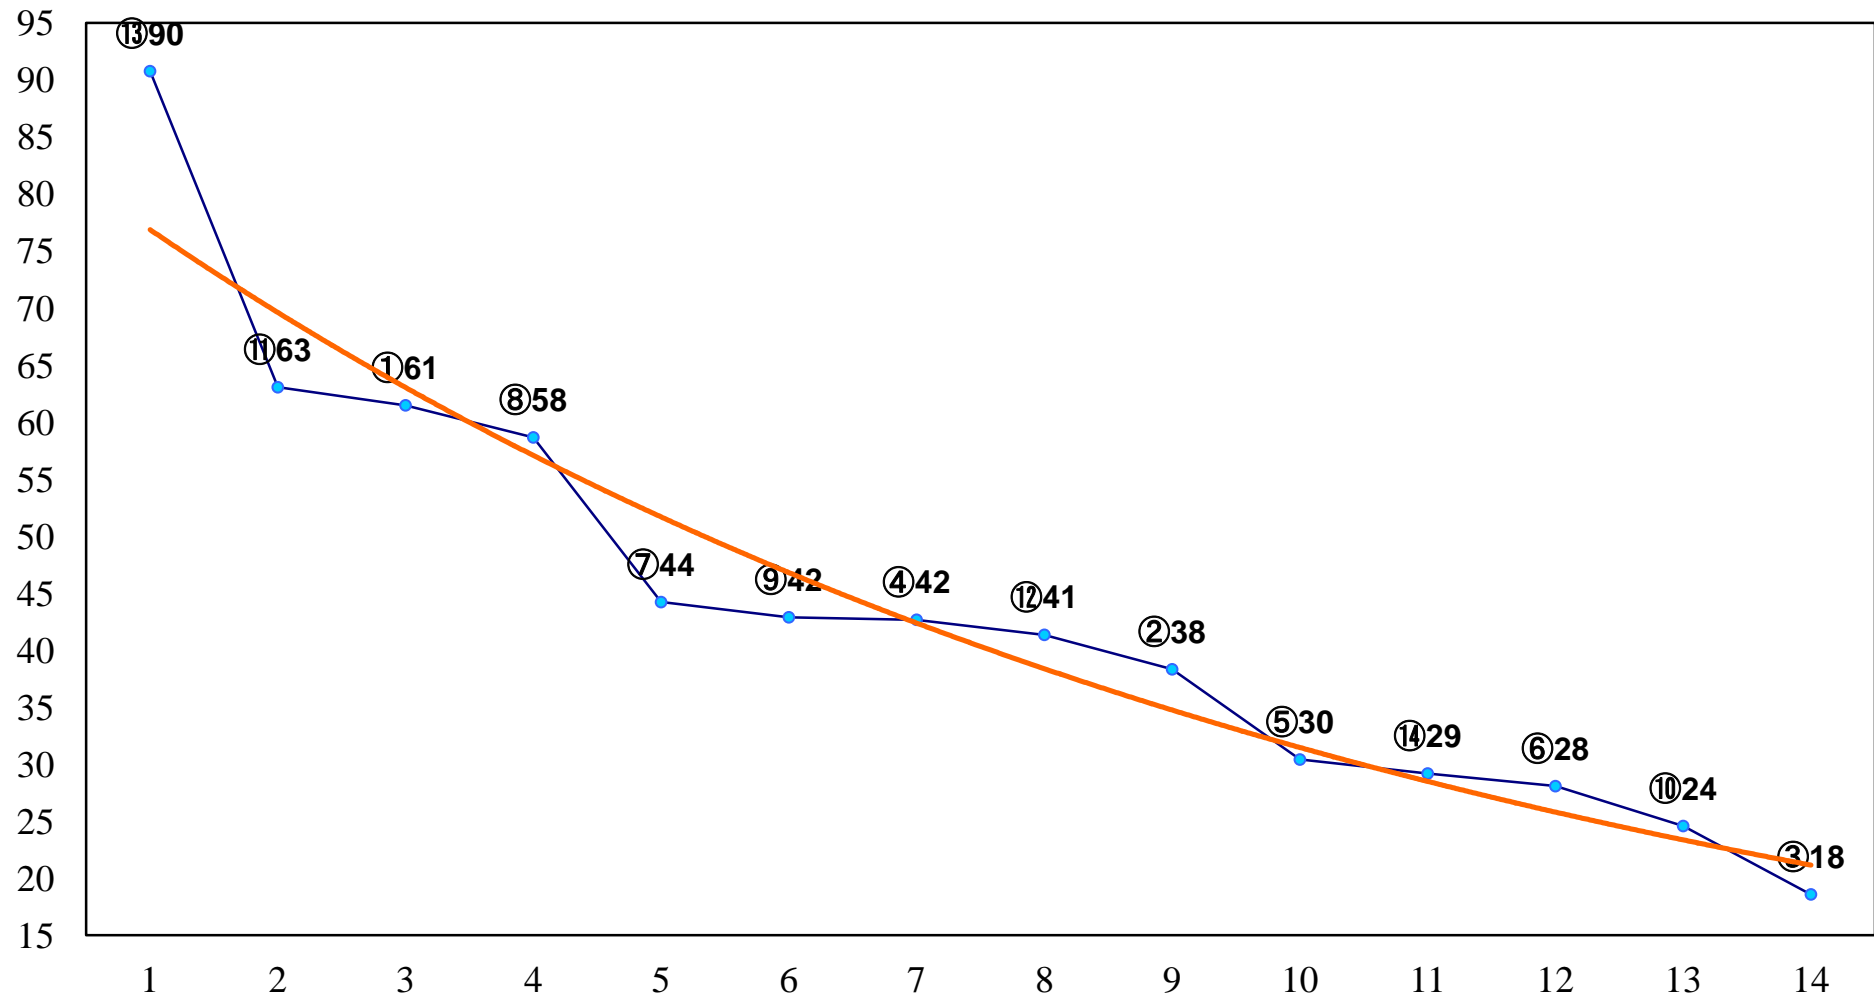

2015年12月28日(月) 大井競馬 1R 12:40  
2歳新馬 右1600m

2015年12月28日(月) 大井競馬 2R 13:10  
2歳105万円以下 右1200m

2015年12月28日(月) 大井競馬 3R 13:40  
2歳105万円以下 右1500m

2015年12月28日(月) 大井競馬 4R 14:10  
3歳115万円以下 右1200m

2015年12月28日(月) 大井競馬 6R 15:15  
C1九十 右1200m

2015年12月28日(月) 大井競馬 7R 15:50

C1九十 右1600m

2015年12月28日(月) 大井競馬 9R 17:10  
おおたか特別2歳選抜 右1200m

2015年12月28日(月) 大井競馬 10R 17:50  
仲冬特別C2一選抜 右1700m