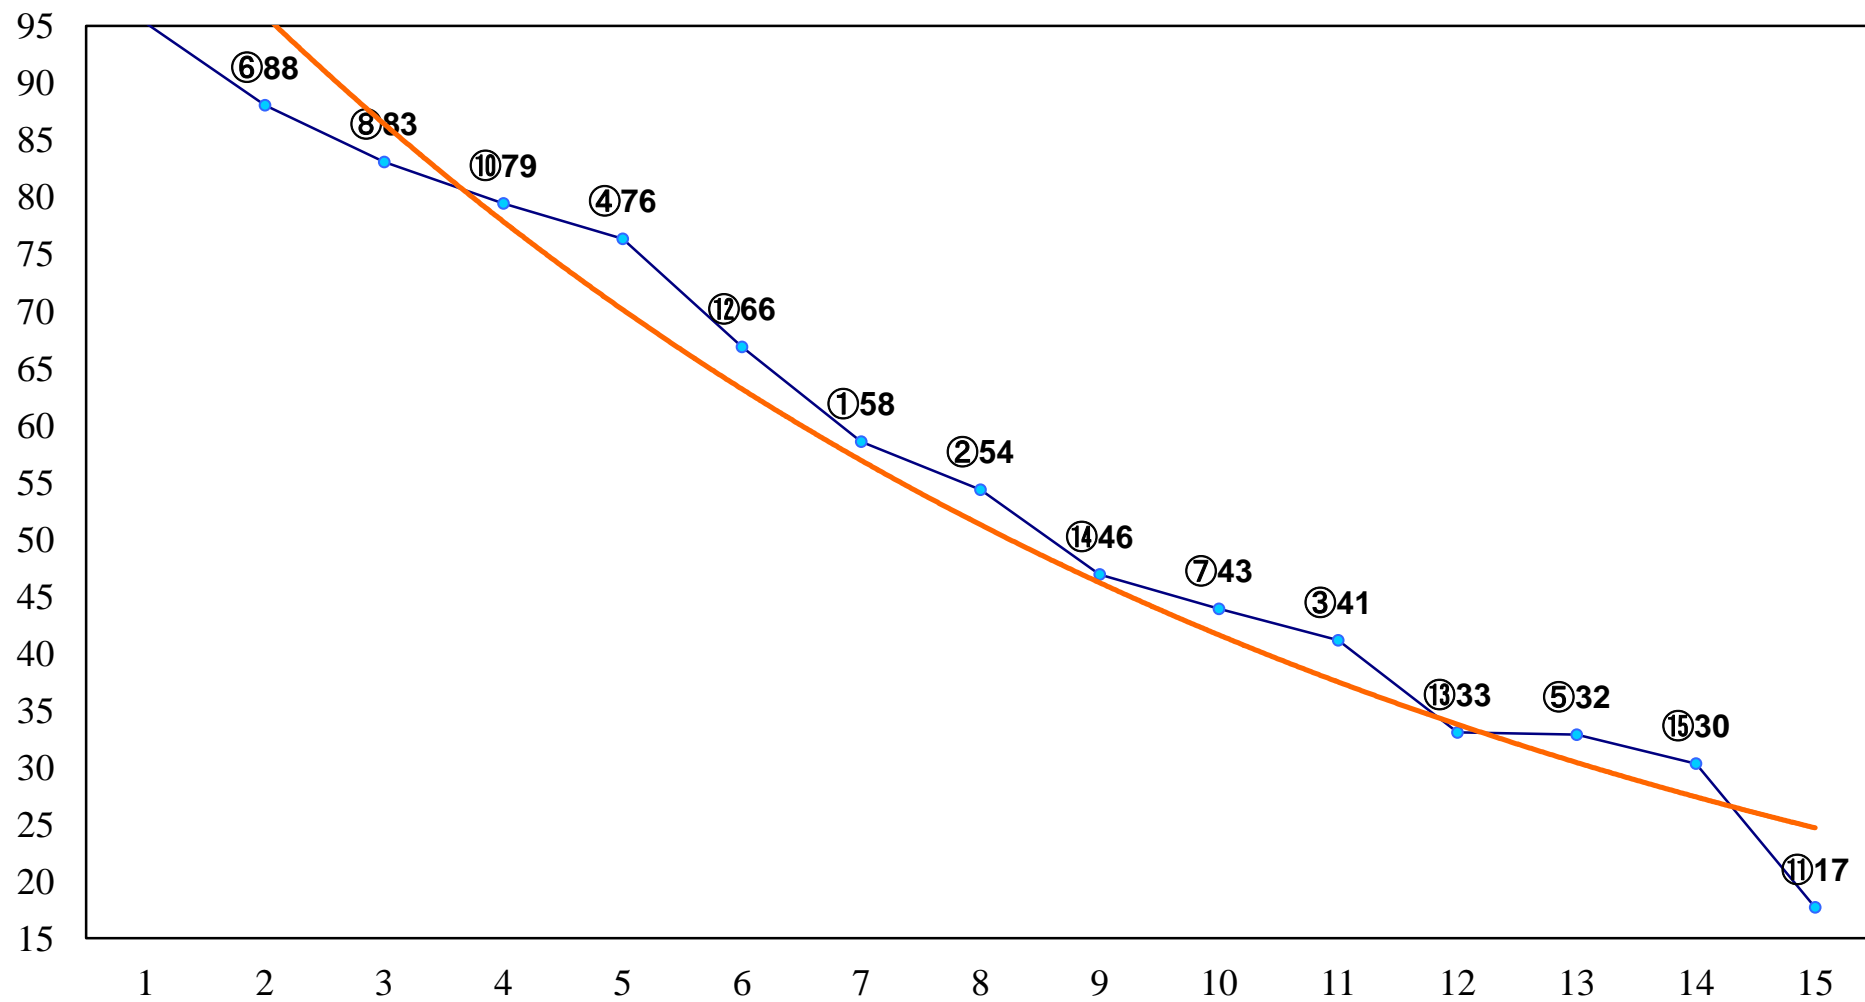

2015年12月28日(月) 大井競馬 7R 15:50

C1九十 右1600m

2015年12月28日(月) 大井競馬 9R 17:10  
おおたか特別2歳選抜 右1200m

2015年12月28日(月) 大井競馬 10R 17:50  
仲冬特別C2一選抜 右1700m