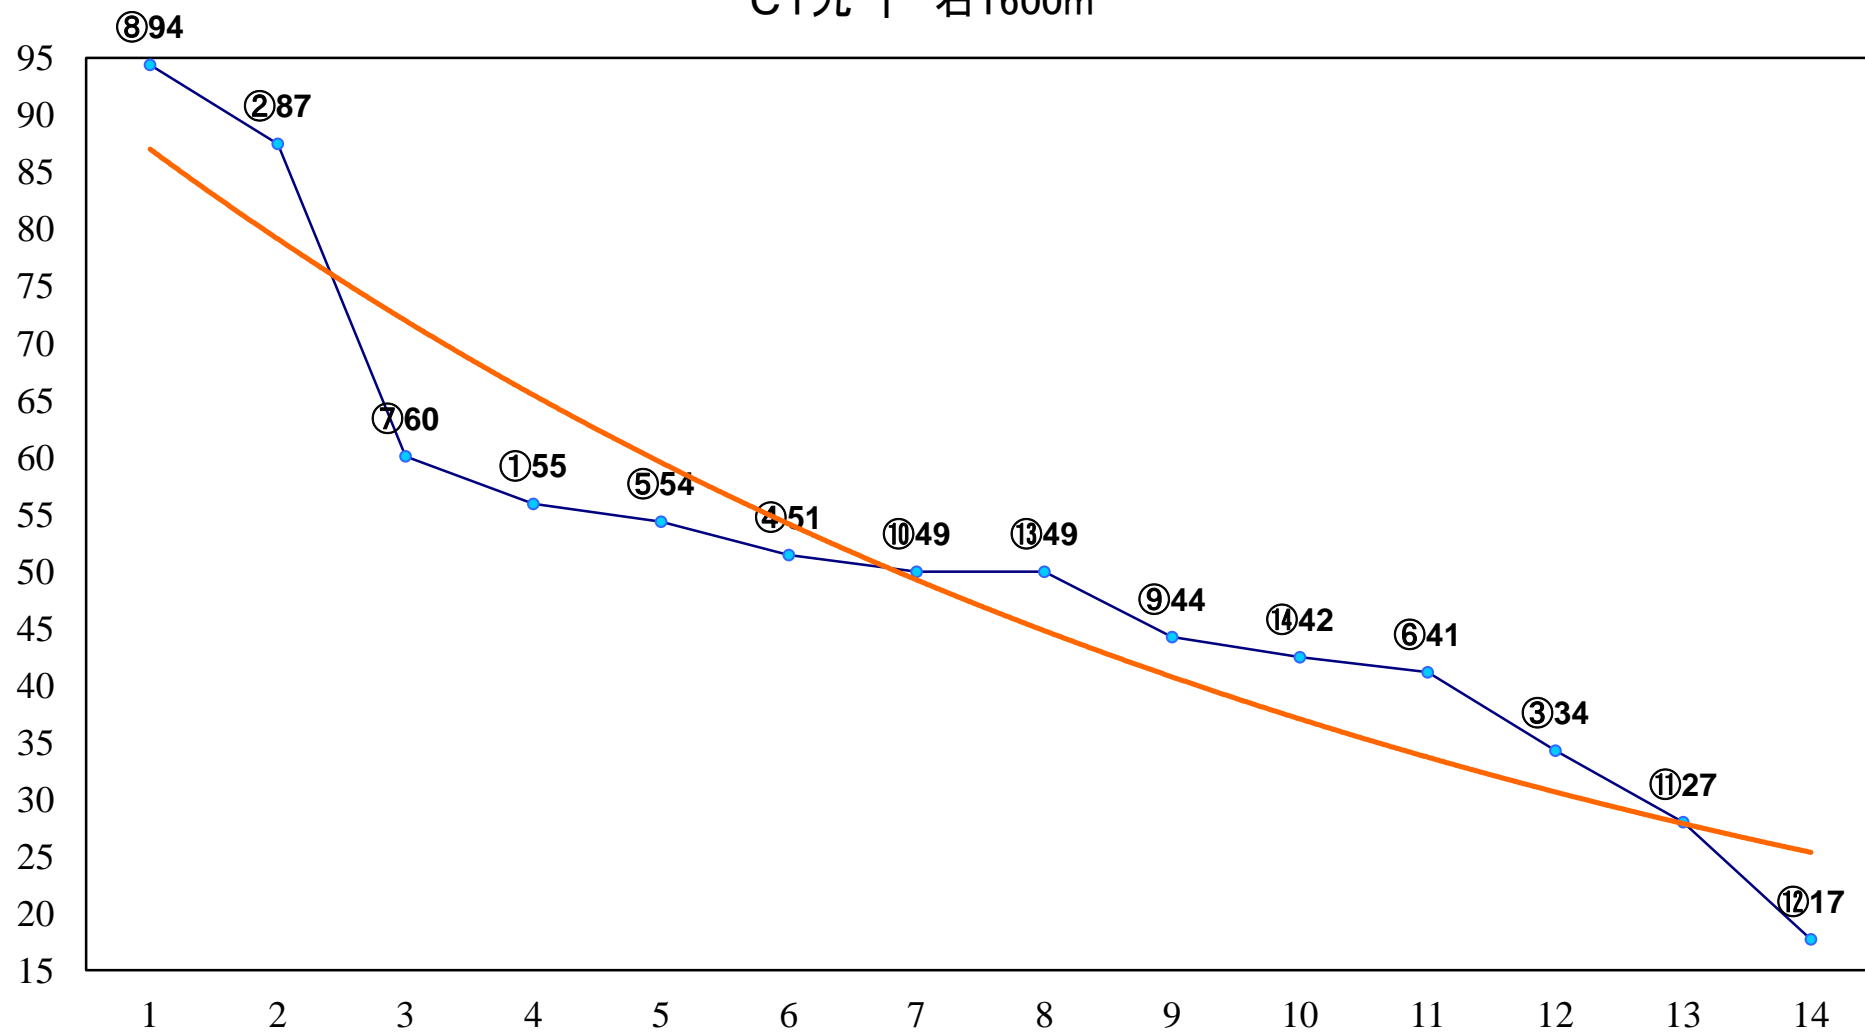

2015年12月28日(月) 大井競馬 1R 12:40  
2歳新馬 右1600m

2015年12月28日(月) 大井競馬 2R 13:10  
2歳105万円以下 右1200m

2015年12月28日(月) 大井競馬 3R 13:40  
2歳105万円以下 右1500m

2015年12月28日(月) 大井競馬 4R 14:10  
3歳115万円以下 右1200m

2015年12月28日(月) 大井競馬 6R 15:15  
C1九十 右1200m

2015年12月28日(月) 大井競馬 7R 15:50

C1九十 右1600m

2015年12月28日(月) 大井競馬 9R 17:10  
おおたか特別2歳選抜 右1200m

2015年12月28日(月) 大井競馬 10R 17:50  
仲冬特別C2一選抜 右1700m