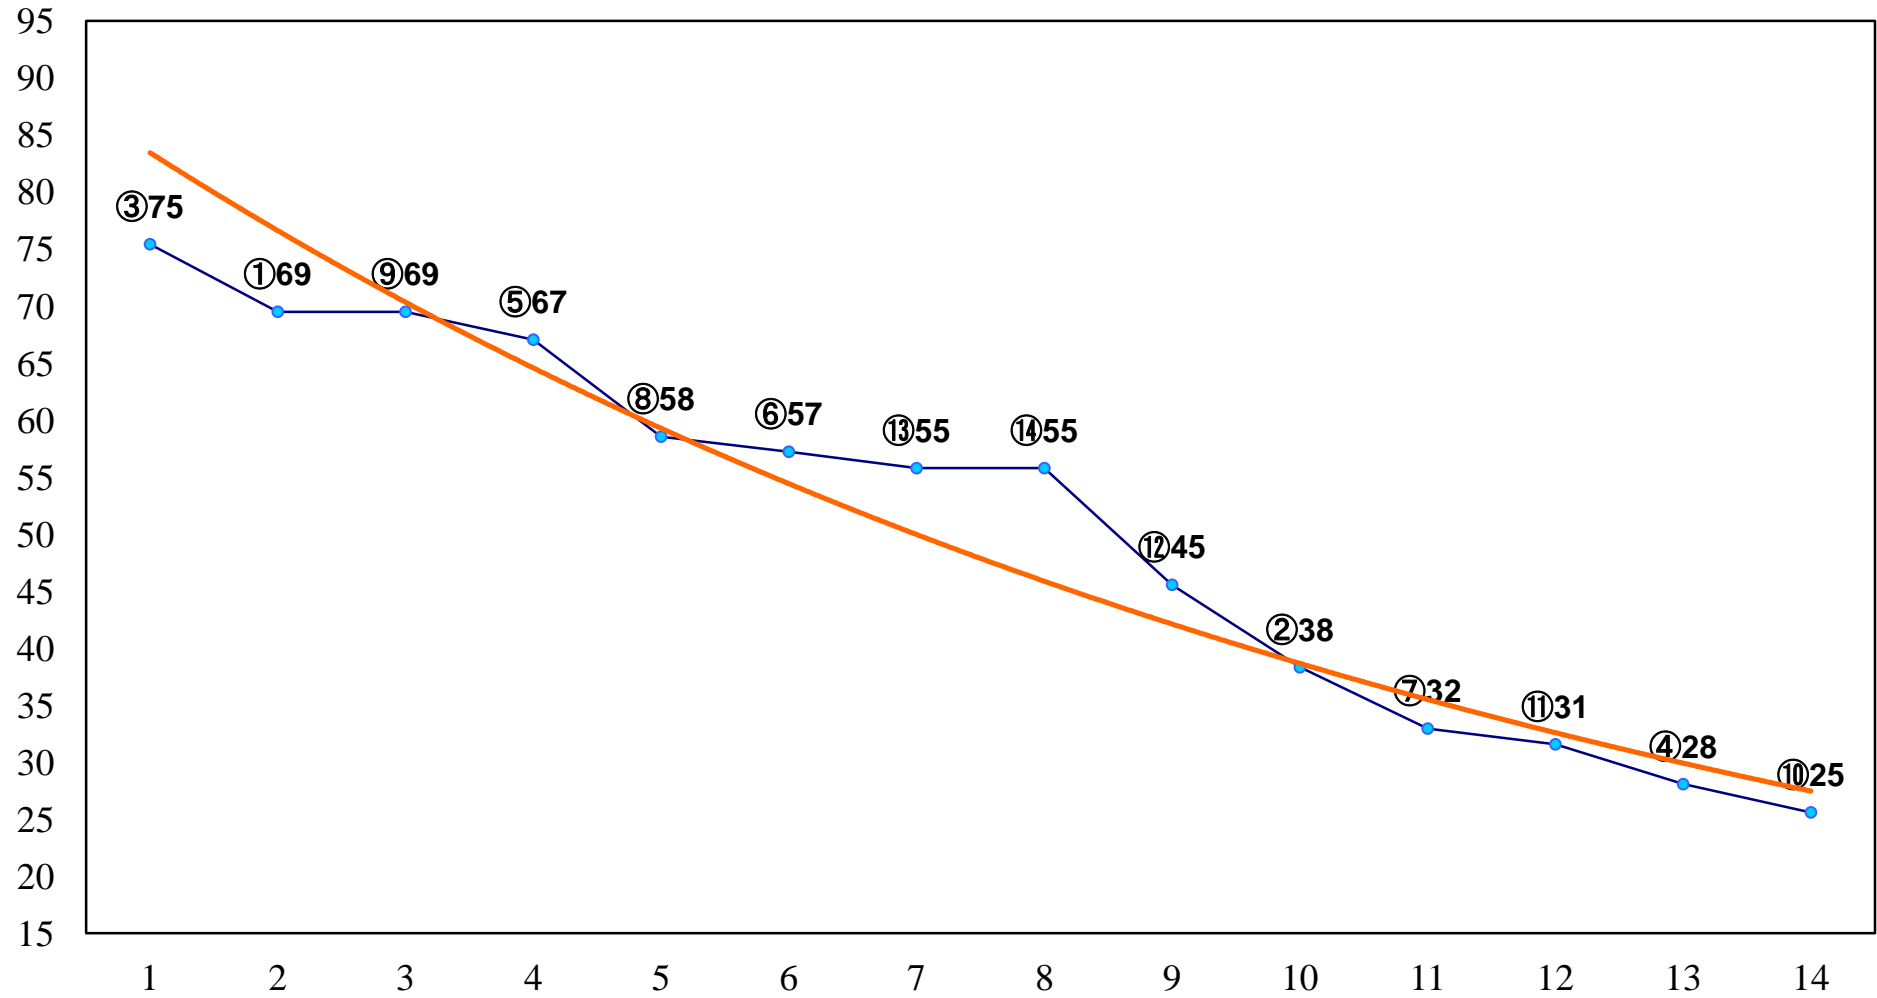

2015年12月28日(月) 大井競馬 1R 12:40  
2歳新馬 右1600m

2015年12月28日(月) 大井競馬 2R 13:10  
2歳105万円以下 右1200m

2015年12月28日(月) 大井競馬 3R 13:40  
2歳105万円以下 右1500m

2015年12月28日(月) 大井競馬 4R 14:10  
3歳115万円以下 右1200m

2015年12月28日(月) 大井競馬 6R 15:15  
C1九十 右1200m

2015年12月28日(月) 大井競馬 7R 15:50

C1九十 右1600m

2015年12月28日(月) 大井競馬 9R 17:10  
おおたか特別2歳選抜 右1200m

2015年12月28日(月) 大井競馬 10R 17:50  
仲冬特別C2一選抜 右1700m