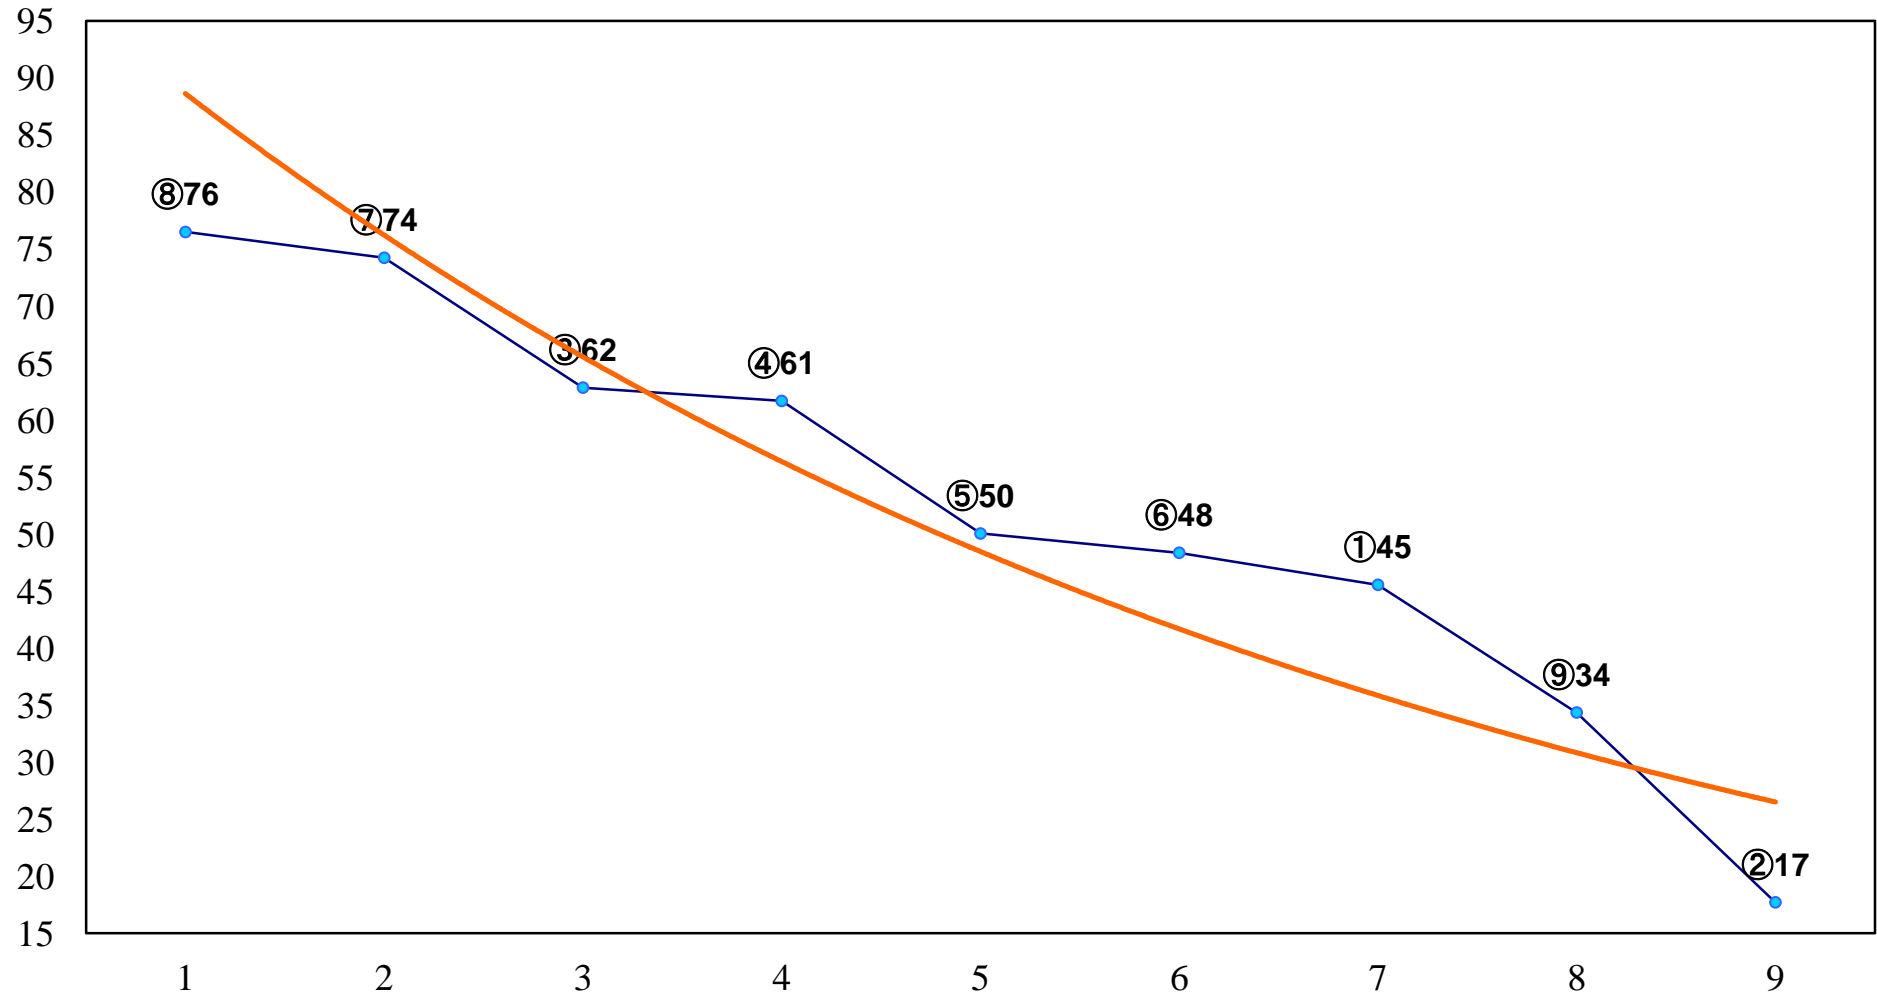

2015年12月28日(月) 大井競馬 1R 12:40  
2歳新馬 右1600m

2015年12月28日(月) 大井競馬 2R 13:10  
2歳105万円以下 右1200m

2015年12月28日(月) 大井競馬 3R 13:40  
2歳105万円以下 右1500m

2015年12月28日(月) 大井競馬 4R 14:10  
3歳115万円以下 右1200m

2015年12月28日(月) 大井競馬 6R 15:15  
C1九十 右1200m

2015年12月28日(月) 大井競馬 7R 15:50

C1九十 右1600m

2015年12月28日(月) 大井競馬 9R 17:10  
おおたか特別2歳選抜 右1200m

2015年12月28日(月) 大井競馬 10R 17:50  
仲冬特別C2一選抜 右1700m