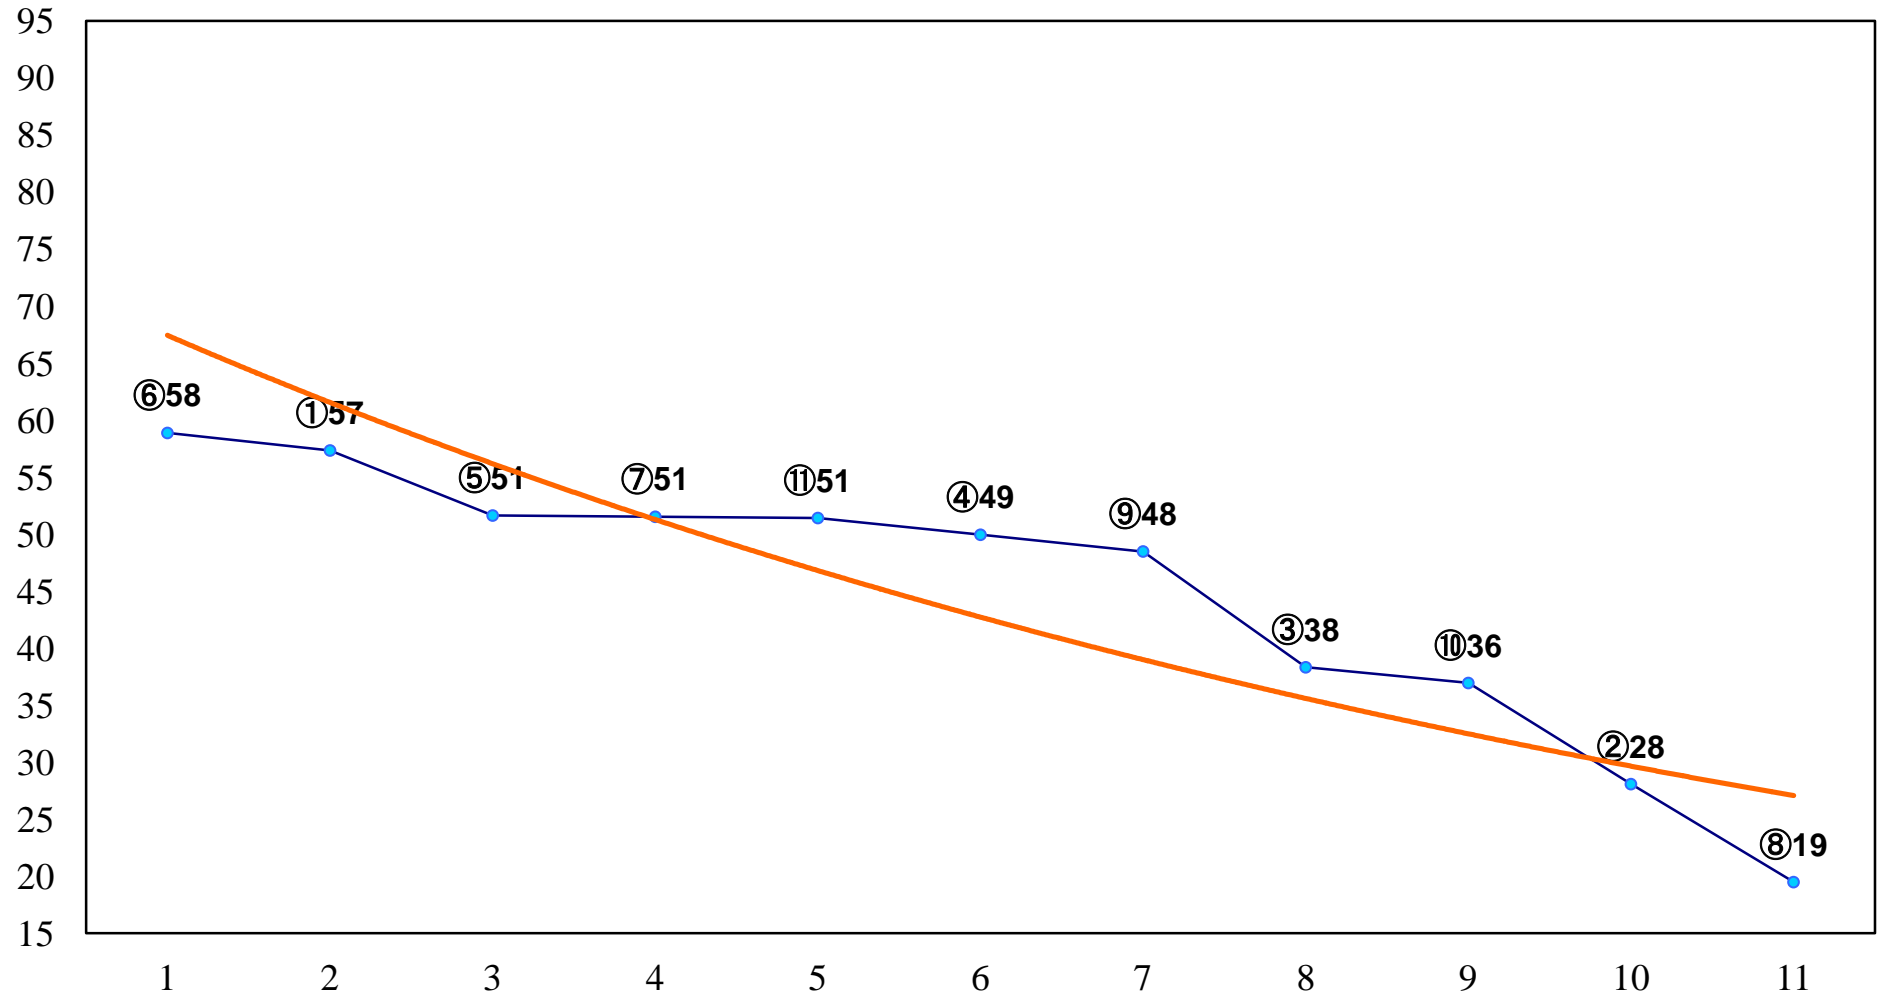

2015年12月28日(月) 大井競馬 1R 12:40  
2歳新馬 右1600m

2015年12月28日(月) 大井競馬 2R 13:10  
2歳105万円以下 右1200m

2015年12月28日(月) 大井競馬 3R 13:40  
2歳105万円以下 右1500m

2015年12月28日(月) 大井競馬 4R 14:10  
3歳115万円以下 右1200m

2015年12月28日(月) 大井競馬 6R 15:15  
C1九十 右1200m

2015年12月28日(月) 大井競馬 7R 15:50

C1九十 右1600m

2015年12月28日(月) 大井競馬 9R 17:10  
おおたか特別2歳選抜 右1200m

2015年12月28日(月) 大井競馬 10R 17:50  
仲冬特別C2一選抜 右1700m