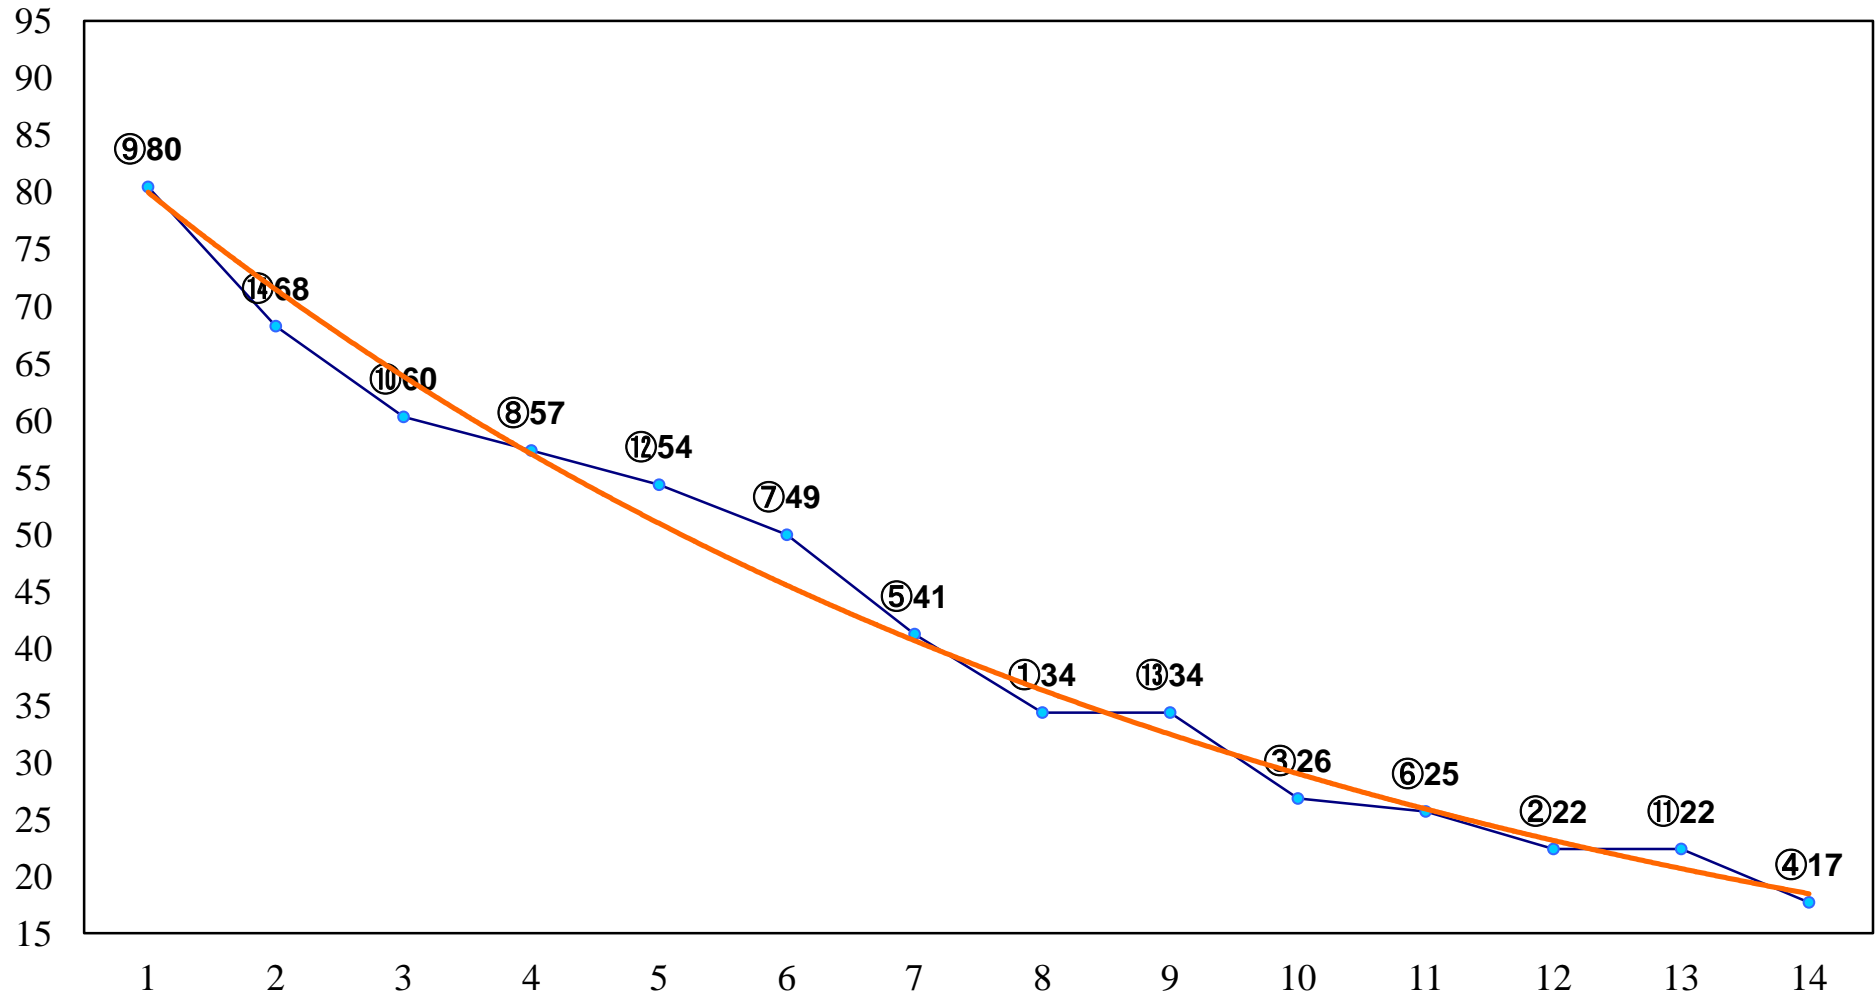

2015年12月29日(火) 大井競馬 1R 11:00
2歳140万円以下 右1200m

2015年12月29日(火) 大井競馬 2R 11:30
2歳140万円以下 右1500m

2015年12月29日(火) 大井競馬 3R 12:00
3歳155万円以下 右1200m

2015年12月29日(火) 大井競馬 4R 12:30
3歳155万円以下 右1500m

2015年12月29日(火) 大井競馬 5R 13:05
C2十四 十五 十六 右1200m