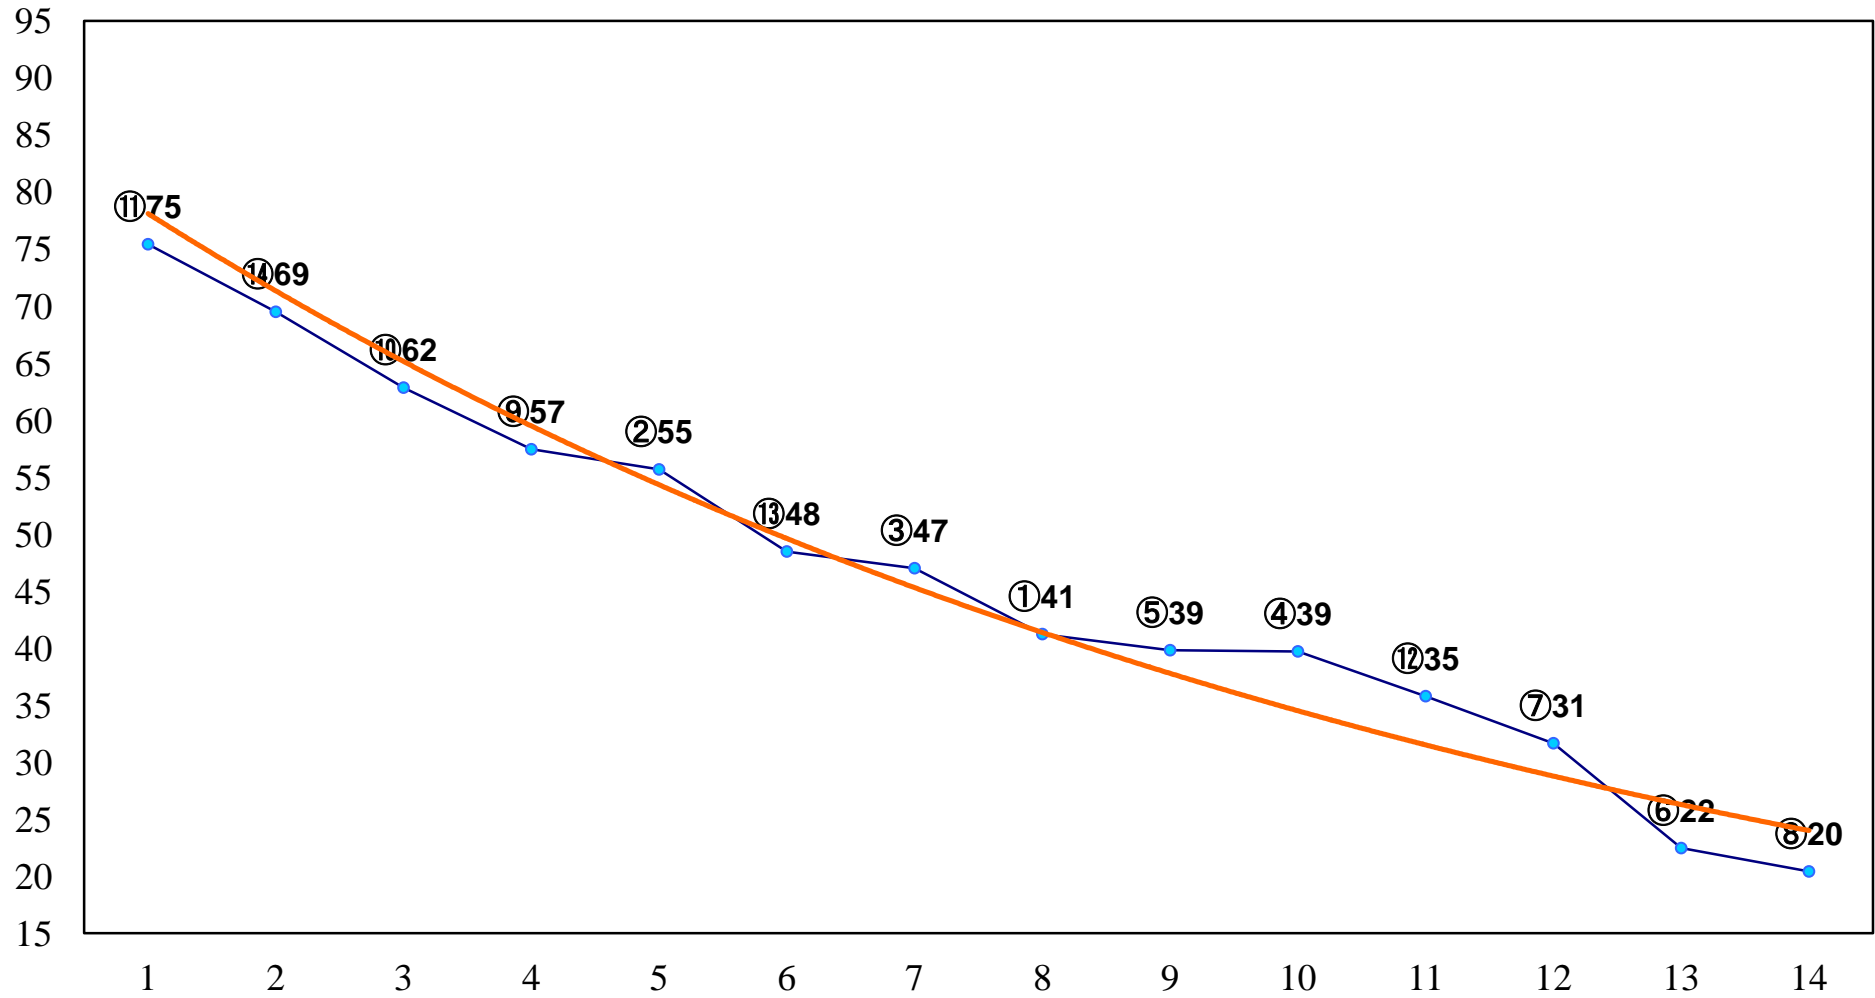

2015年12月29日(火) 大井競馬 7R 14:20
C2十四 十五 十六 右1600m