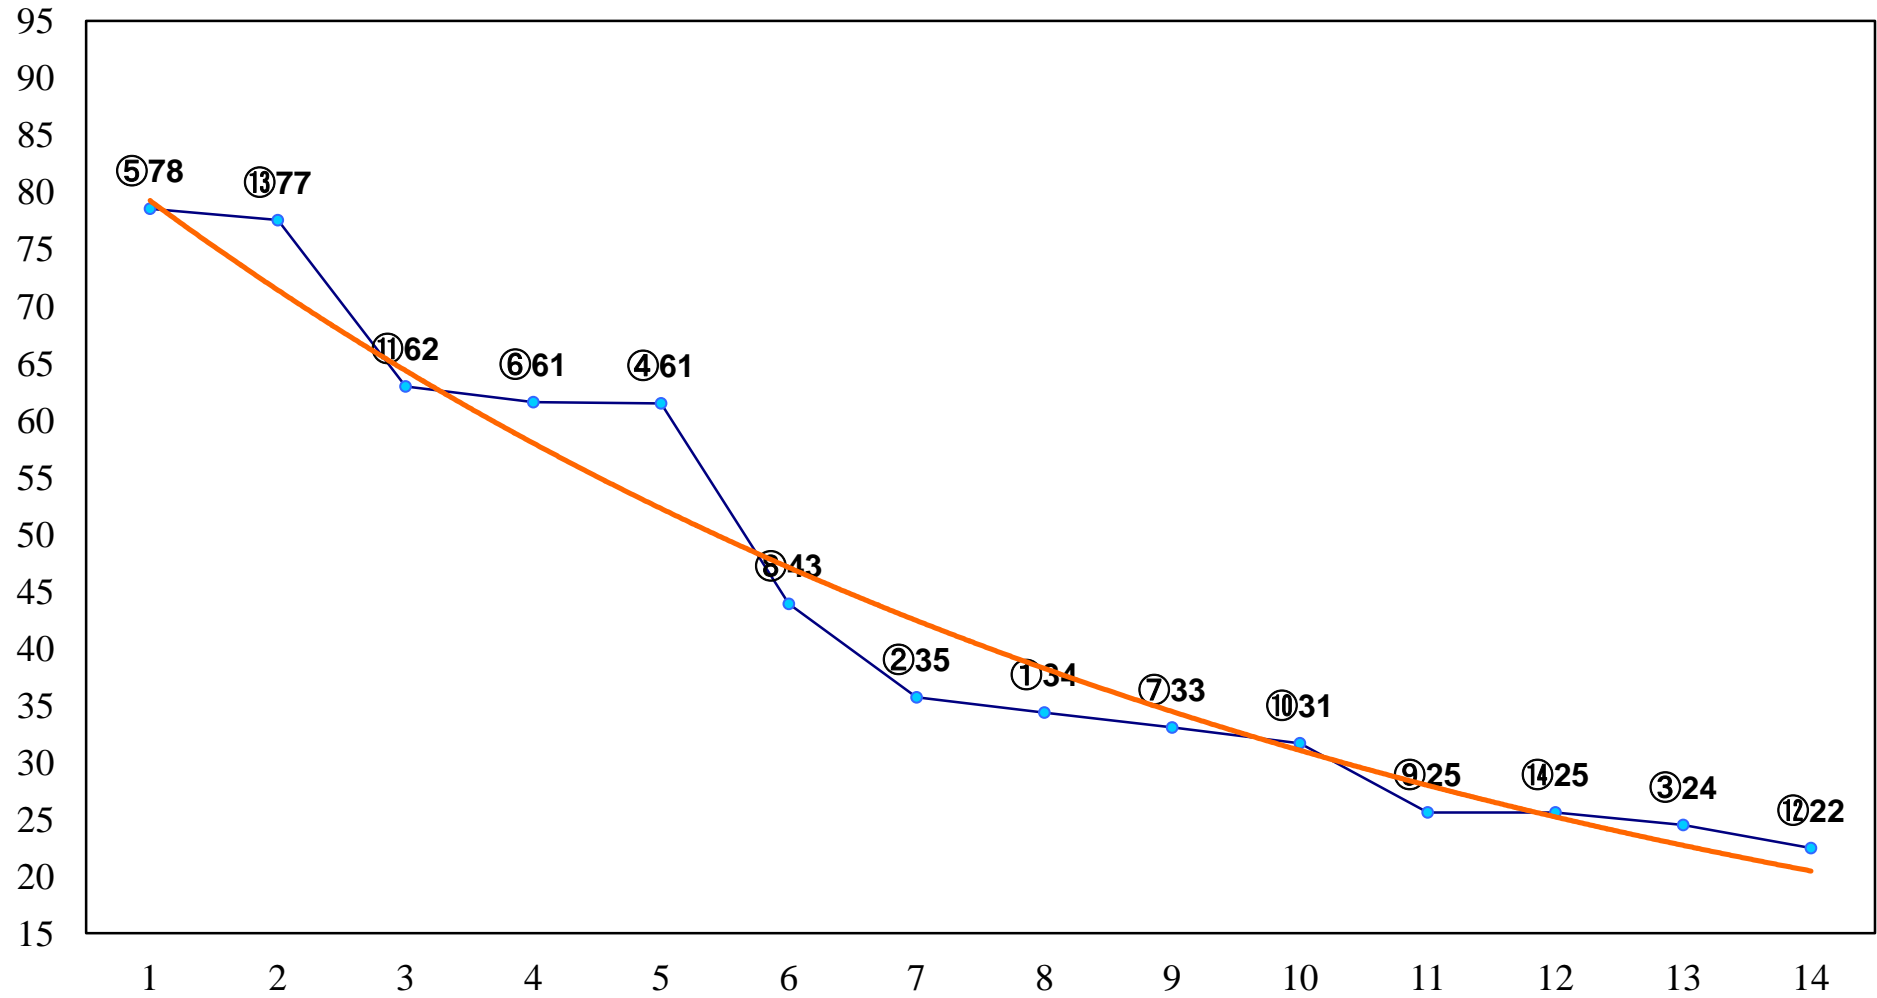

2015年12月29日(火) 大井競馬 6R 13:40
C2十四 十五 十六 右1400m

2015年12月29日(火) 大井競馬 7R 14:20
C2十四 十五 十六 右1600m

2015年12月29日(火) 大井競馬 8R 15:00
B3五 右1400m

2015年12月29日(火) 大井競馬 9R 15:45
師走特別C2四選抜 右1200m

2015年12月29日(火) 大井競馬 10R 16:30
東京大賞典GI 右2000m