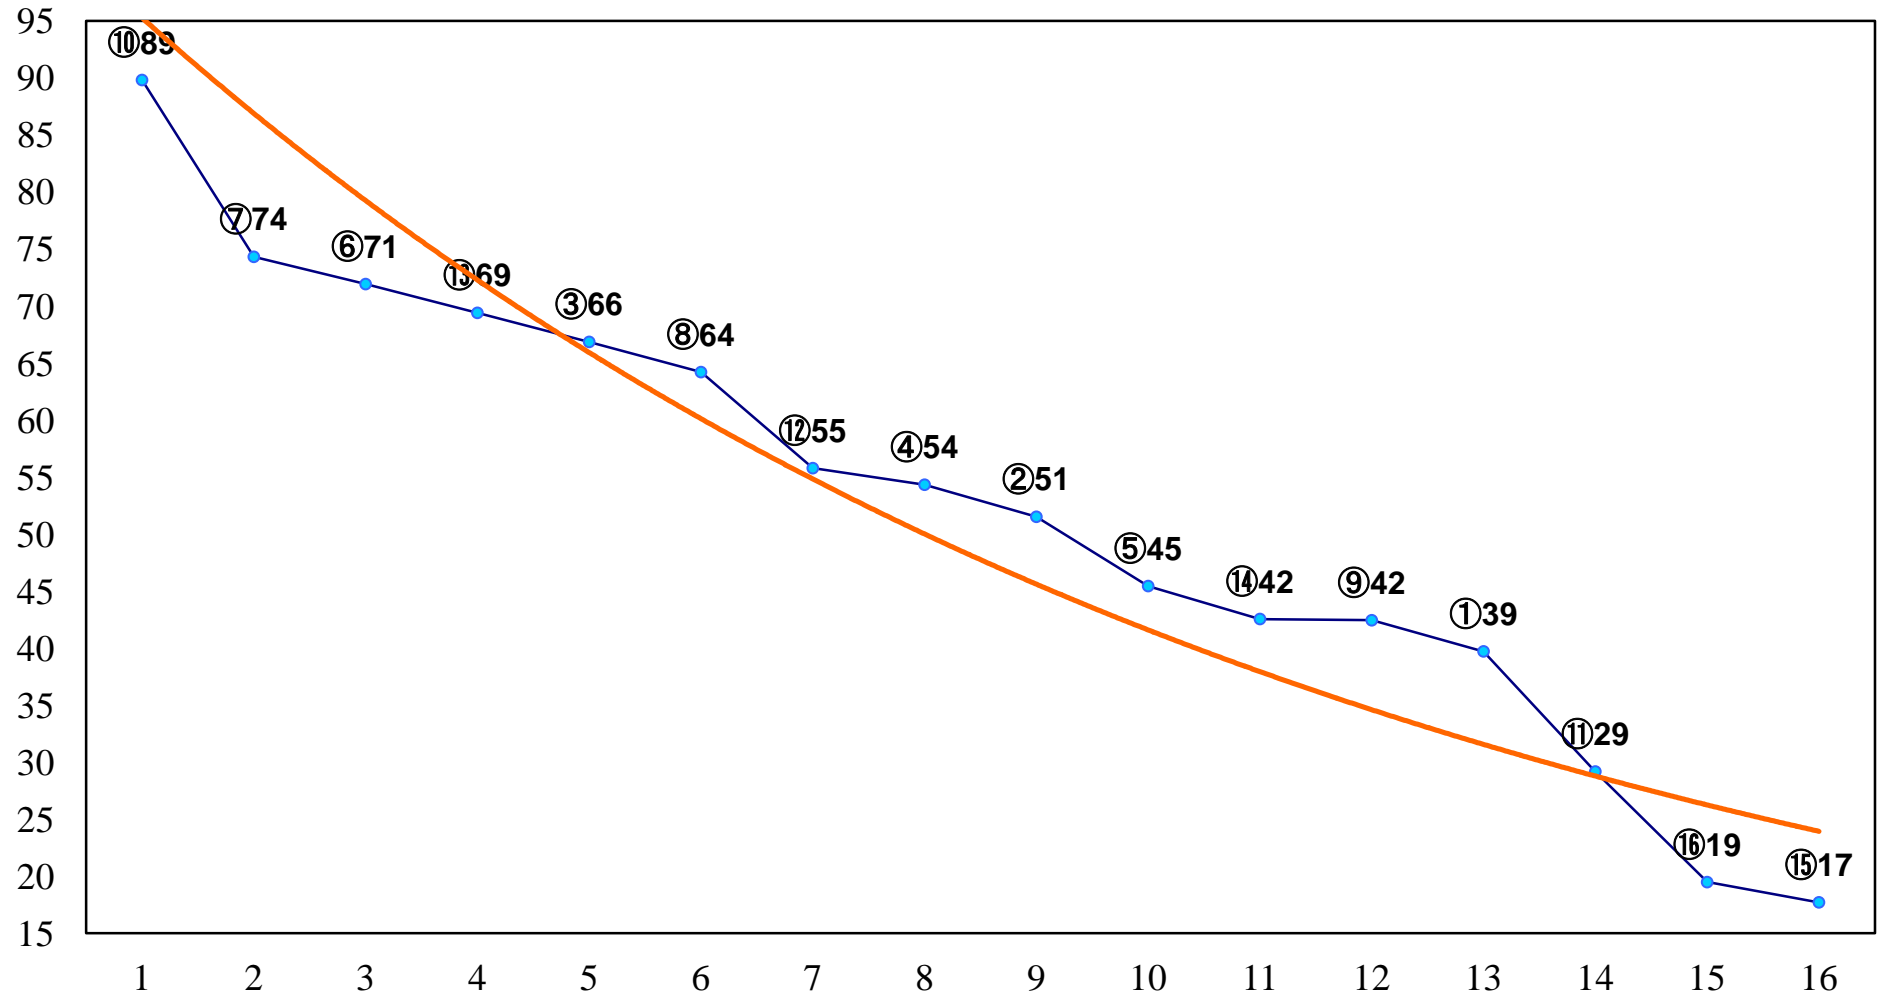

2015年12月29日(火) 大井競馬 11R 17:10
SEGA スターホース賞C1三選抜特別 右1400m