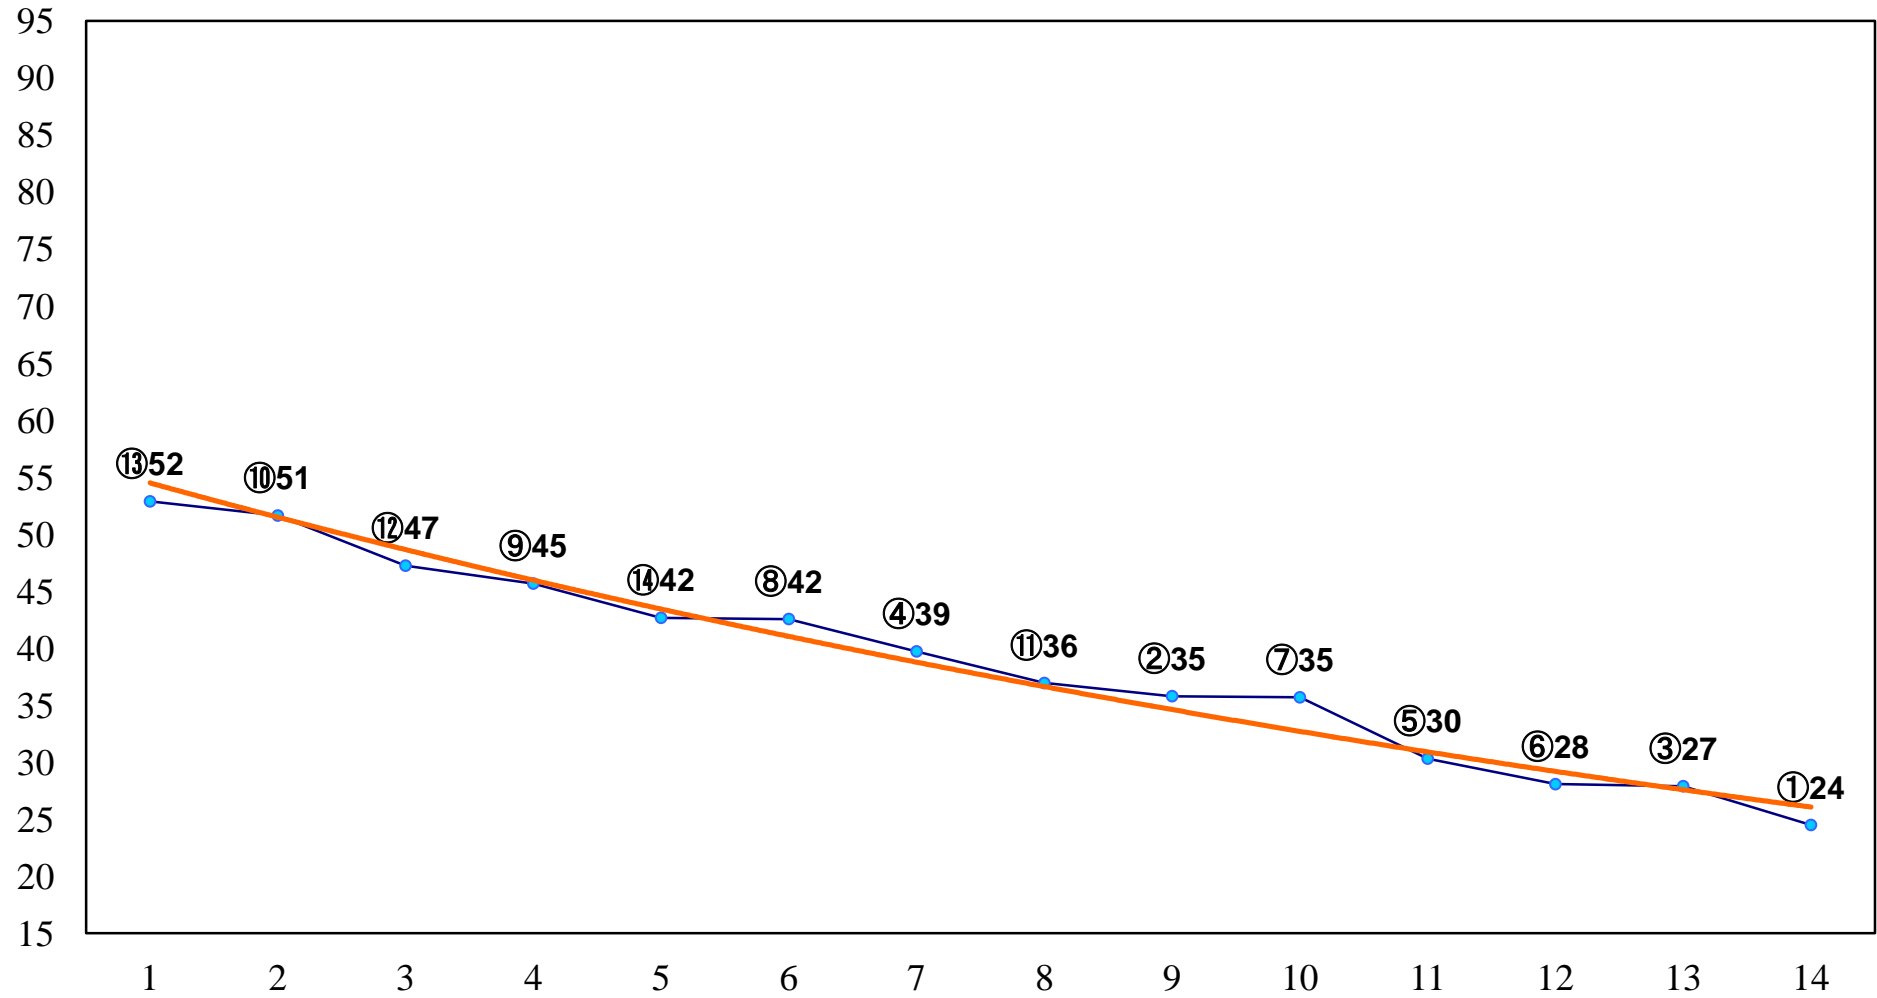

2015年12月29日(火) 大井競馬 8R 15:00
B3五 右1400m