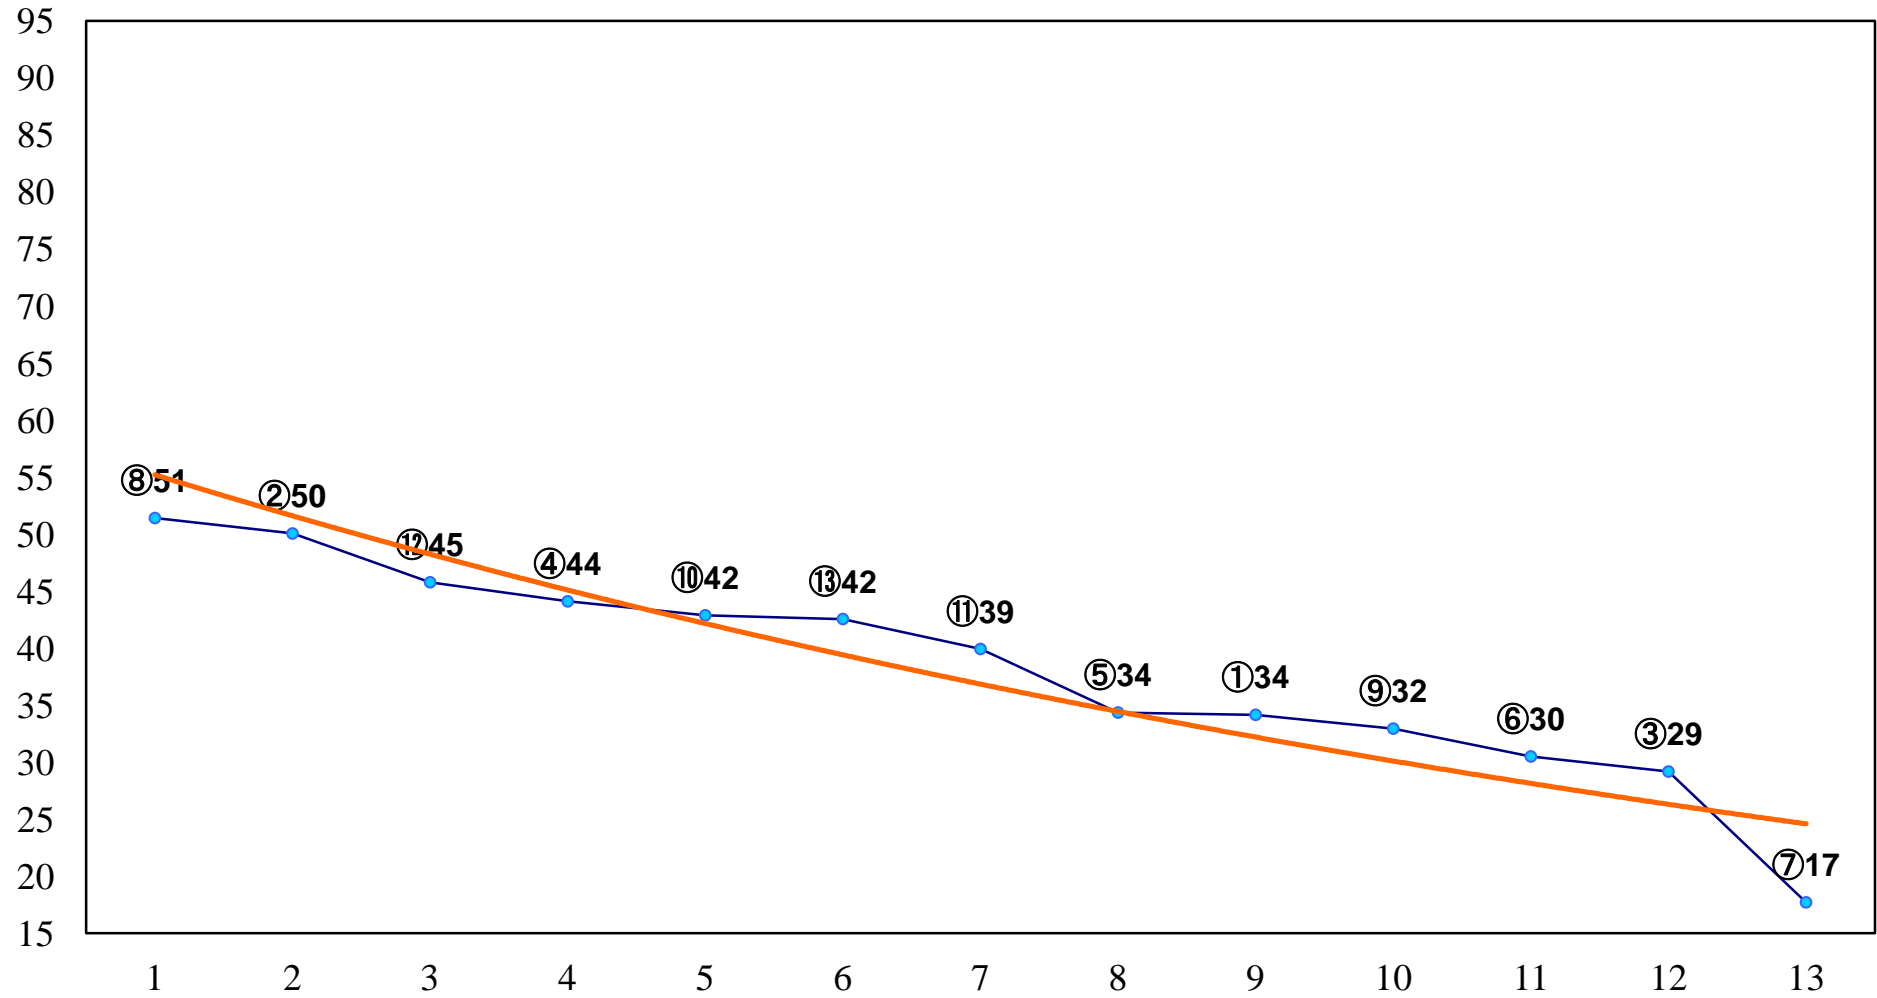

2015年12月29日(火) 大井競馬 1R 11:00
2歳140万円以下 右1200m

2015年12月29日(火) 大井競馬 2R 11:30
2歳140万円以下 右1500m

2015年12月29日(火) 大井競馬 3R 12:00
3歳155万円以下 右1200m

2015年12月29日(火) 大井競馬 4R 12:30
3歳155万円以下 右1500m

2015年12月29日(火) 大井競馬 5R 13:05
C2十四 十五 十六 右1200m