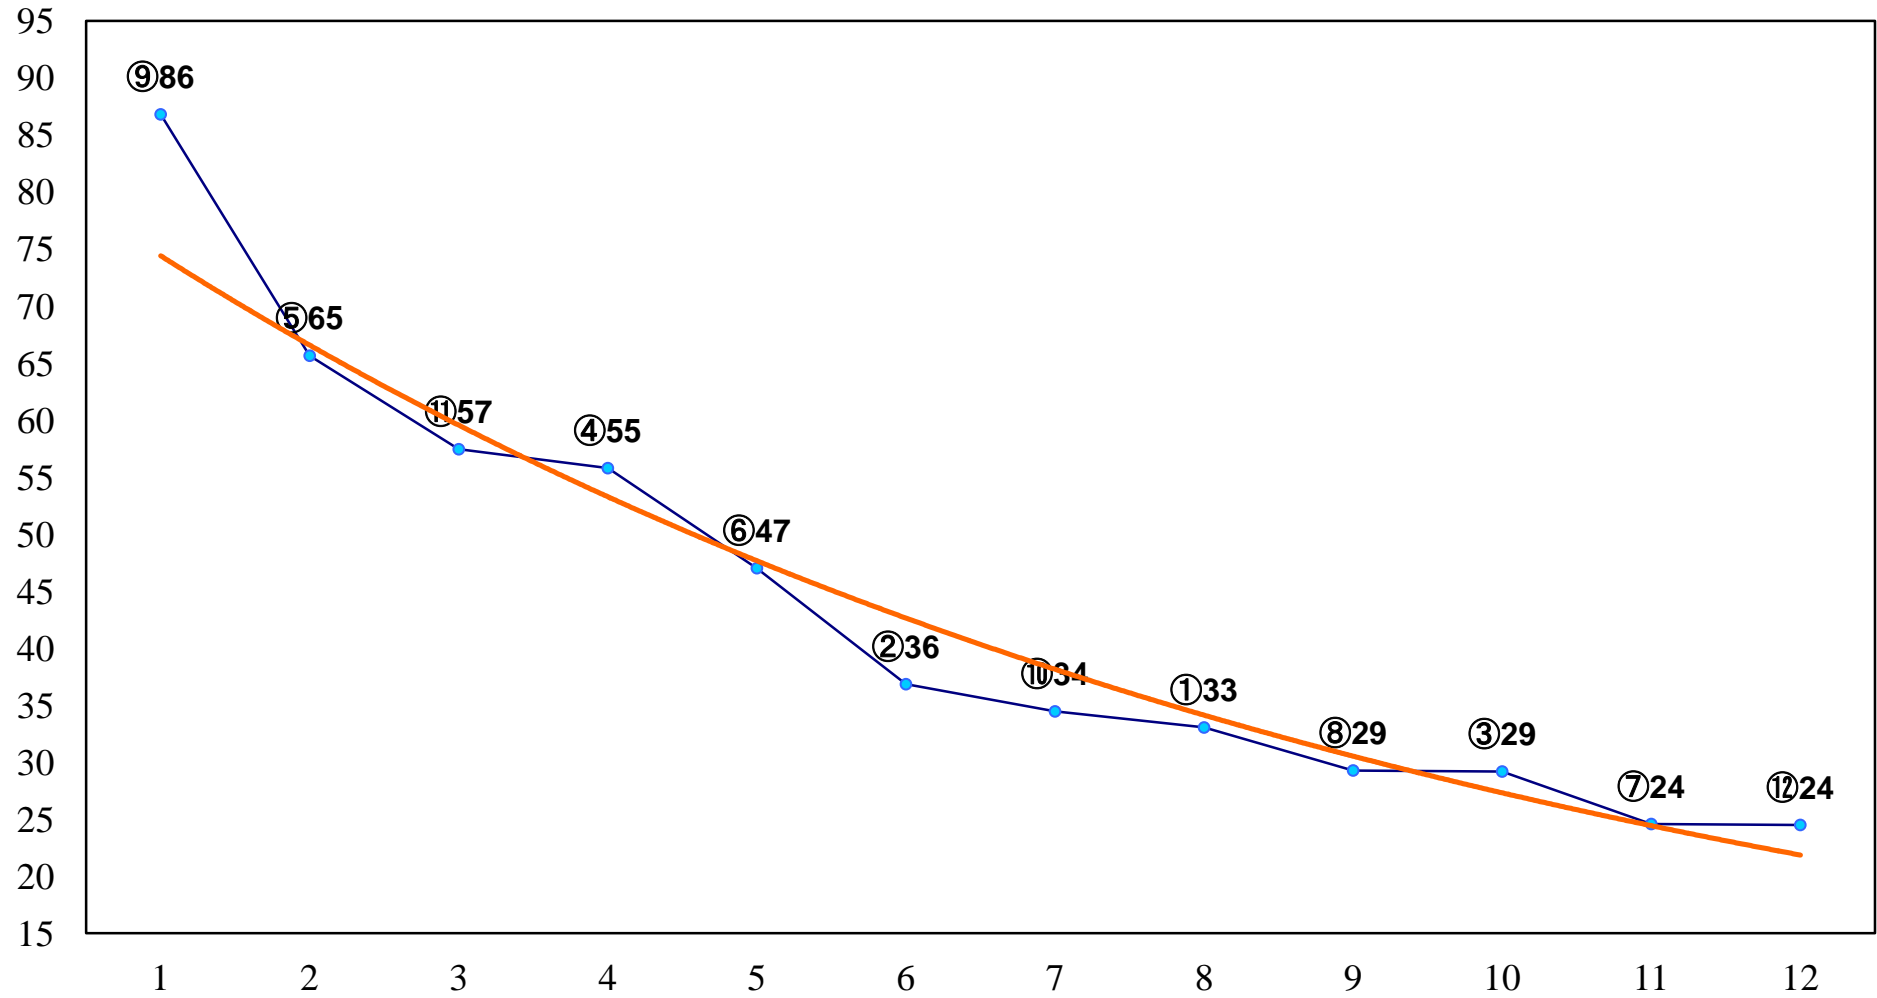

2015年12月29日(火) 大井競馬 1R 11:00
2歳140万円以下 右1200m

2015年12月29日(火) 大井競馬 2R 11:30
2歳140万円以下 右1500m

2015年12月29日(火) 大井競馬 3R 12:00
3歳155万円以下 右1200m

2015年12月29日(火) 大井競馬 4R 12:30
3歳155万円以下 右1500m

2015年12月29日(火) 大井競馬 5R 13:05
C2十四 十五 十六 右1200m