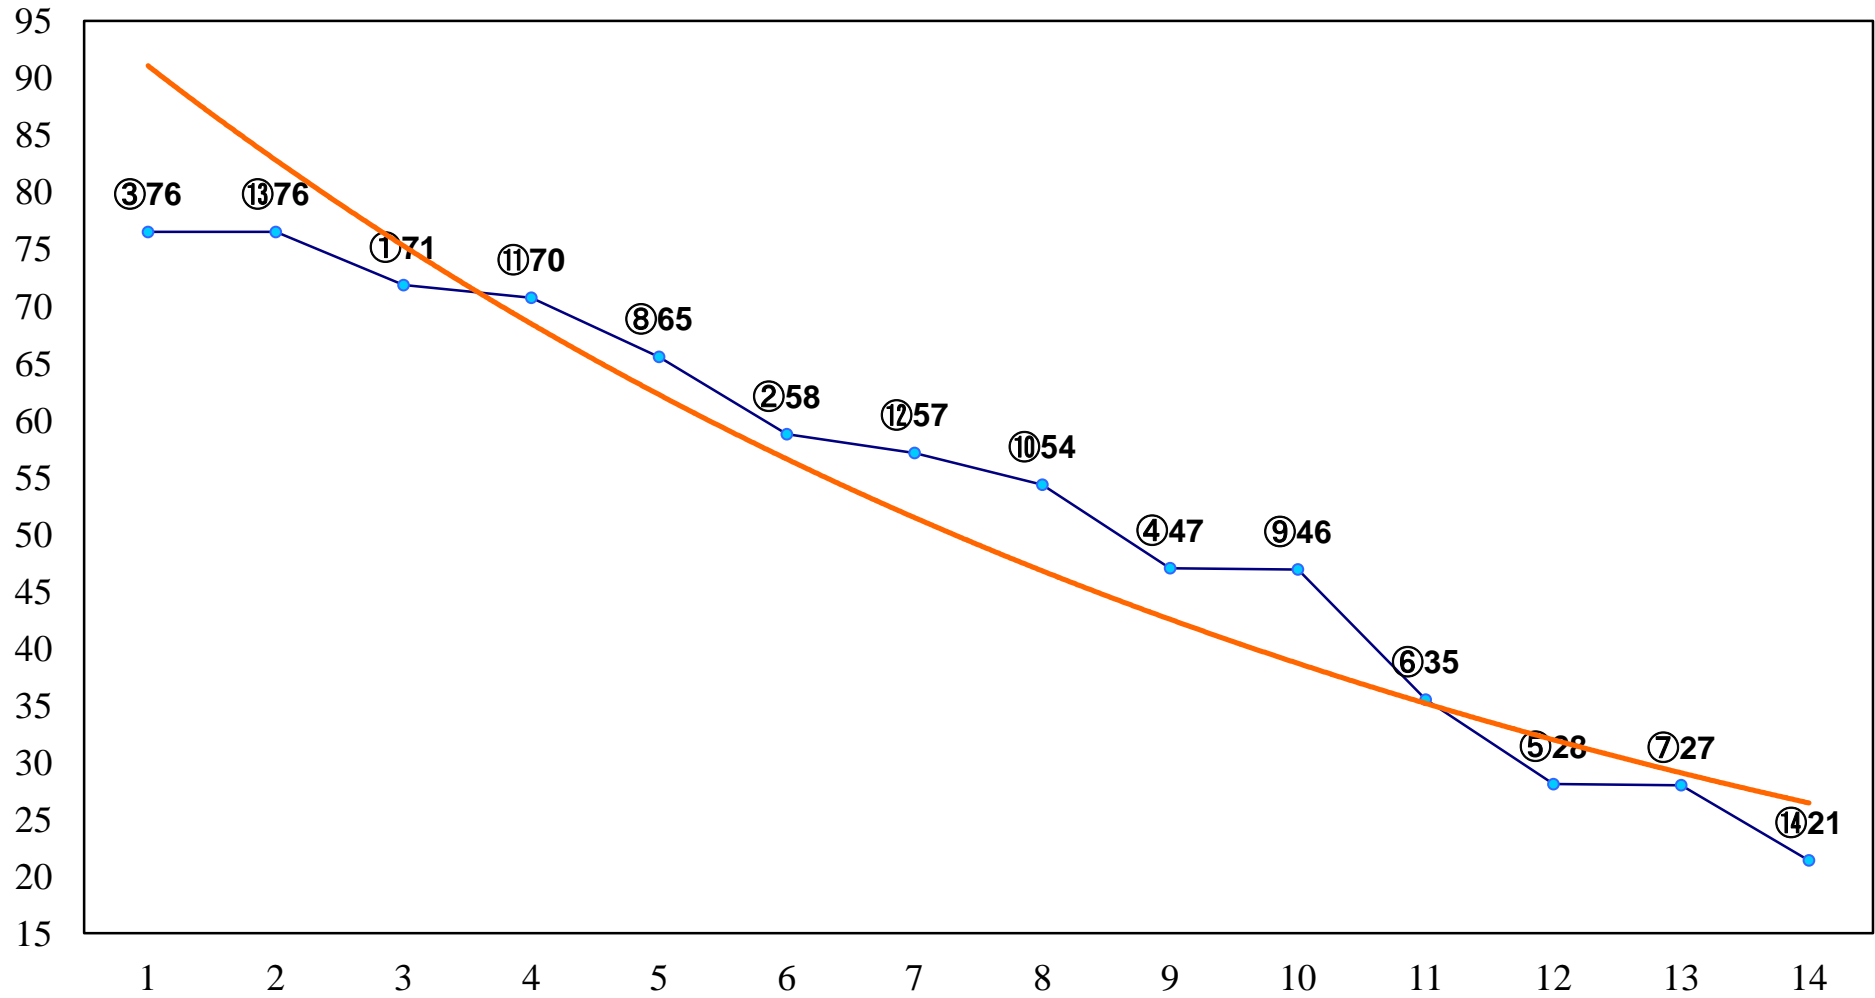

2015年12月29日(火) 大井競馬 6R 13:40
C2十四 十五 十六 右1400m