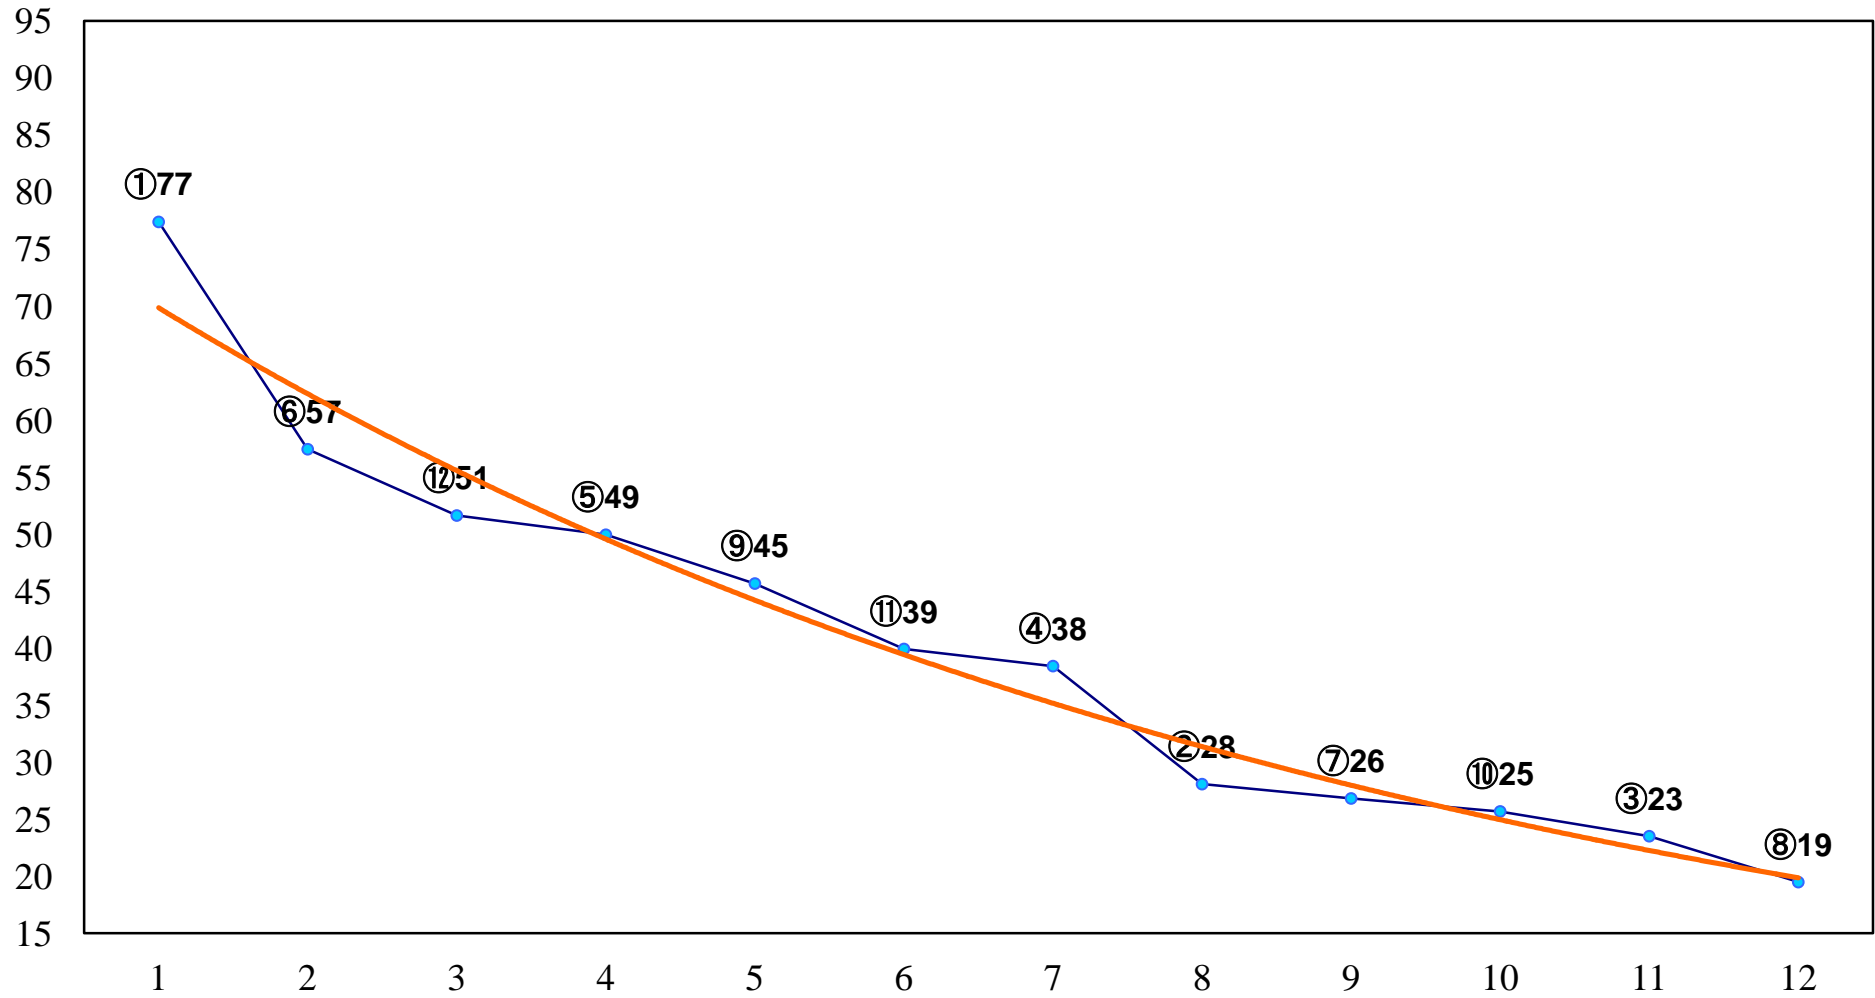

2015年12月29日(火) 大井競馬 1R 11:00
2歳140万円以下 右1200m

2015年12月29日(火) 大井競馬 2R 11:30
2歳140万円以下 右1500m

2015年12月29日(火) 大井競馬 3R 12:00
3歳155万円以下 右1200m

2015年12月29日(火) 大井競馬 4R 12:30
3歳155万円以下 右1500m

2015年12月29日(火) 大井競馬 5R 13:05
C2十四 十五 十六 右1200m