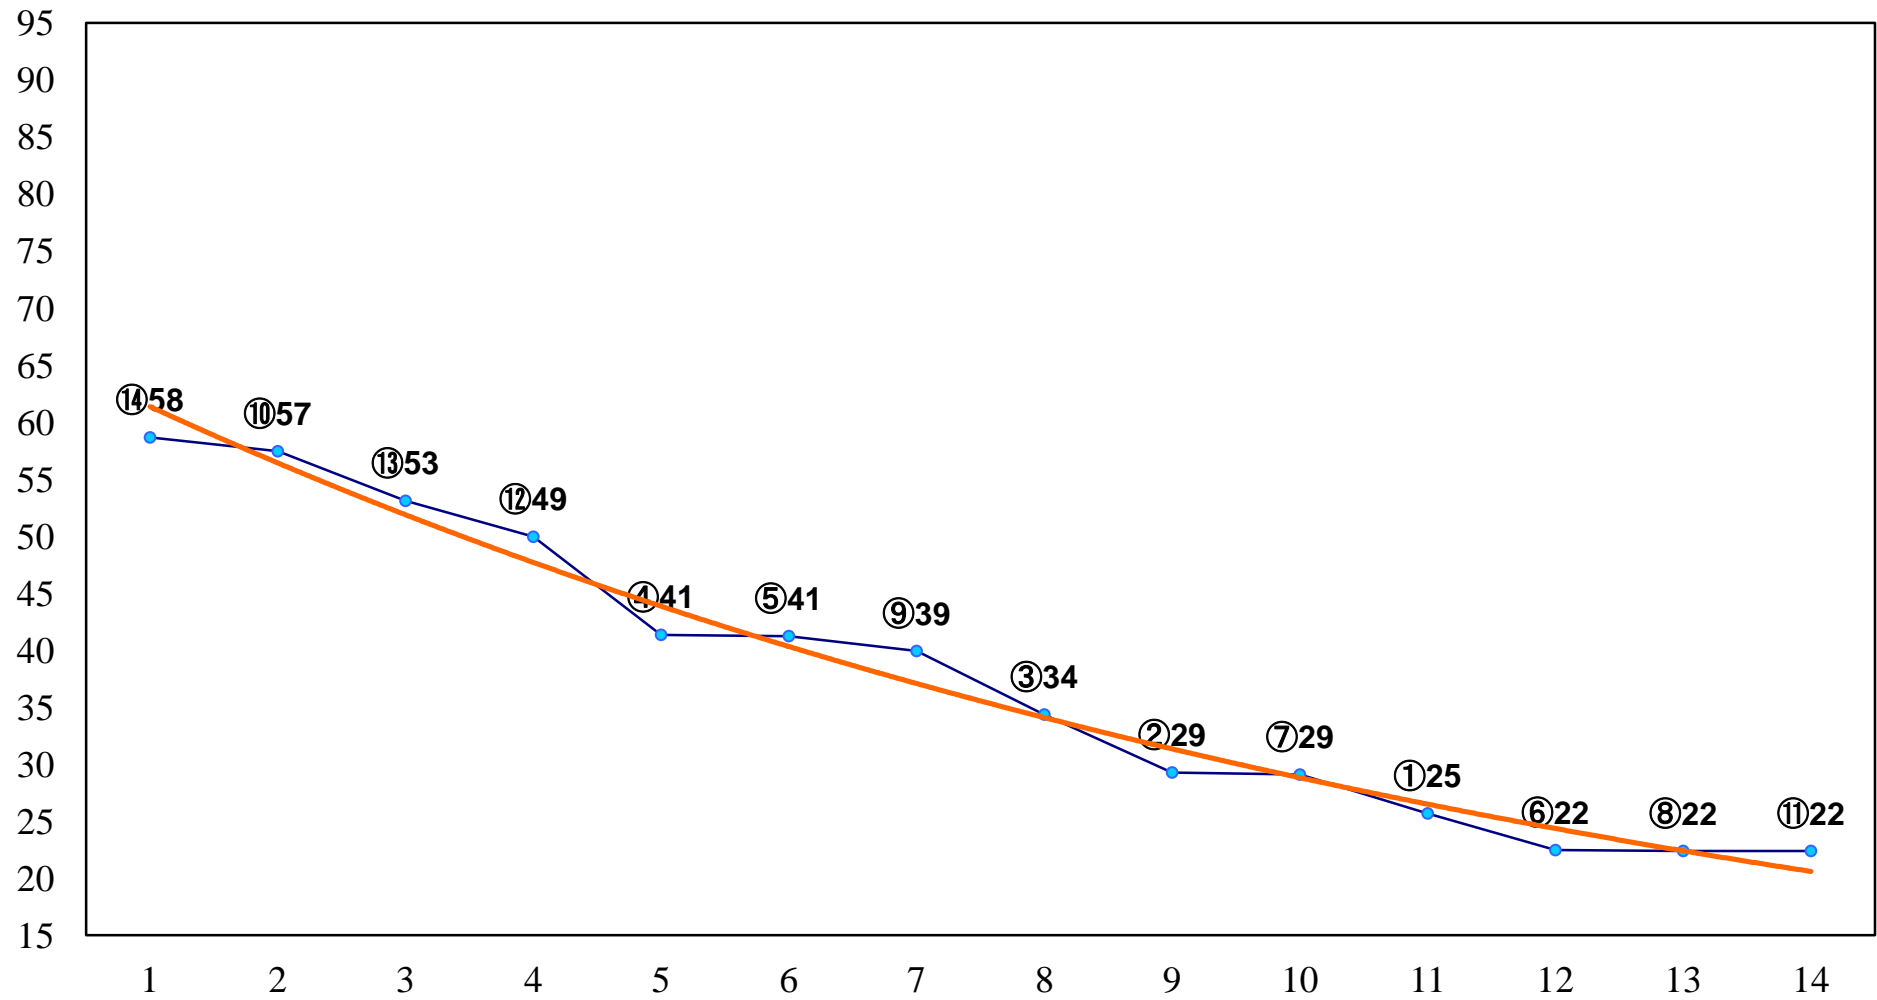

2015年12月29日(火) 大井競馬 1R 11:00
2歳140万円以下 右1200m

2015年12月29日(火) 大井競馬 2R 11:30
2歳140万円以下 右1500m

2015年12月29日(火) 大井競馬 3R 12:00
3歳155万円以下 右1200m

2015年12月29日(火) 大井競馬 4R 12:30
3歳155万円以下 右1500m

2015年12月29日(火) 大井競馬 5R 13:05
C2十四 十五 十六 右1200m