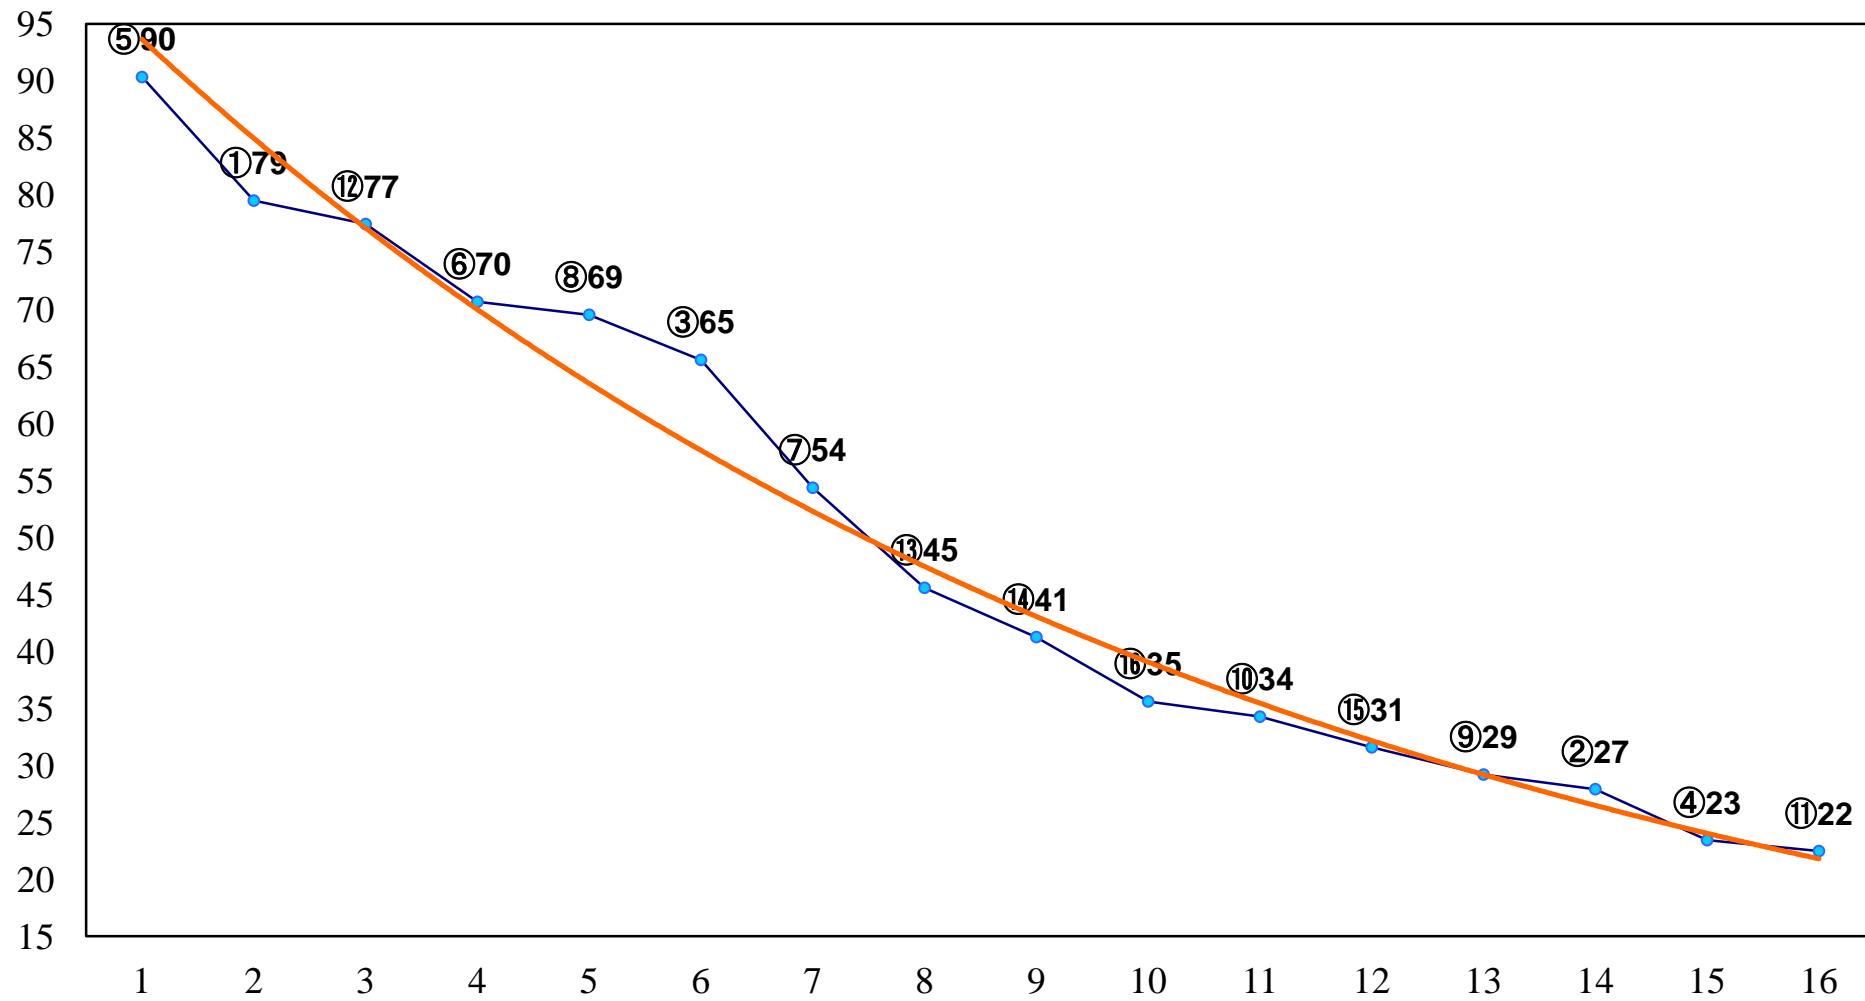

2015年12月29日(火) 大井競馬 6R 13:40
C2十四 十五 十六 右1400m

2015年12月29日(火) 大井競馬 7R 14:20
C2十四 十五 十六 右1600m

2015年12月29日(火) 大井競馬 8R 15:00
B3五 右1400m

2015年12月29日(火) 大井競馬 9R 15:45
師走特別C2四選抜 右1200m

2015年12月29日(火) 大井競馬 10R 16:30
東京大賞典GI 右2000m