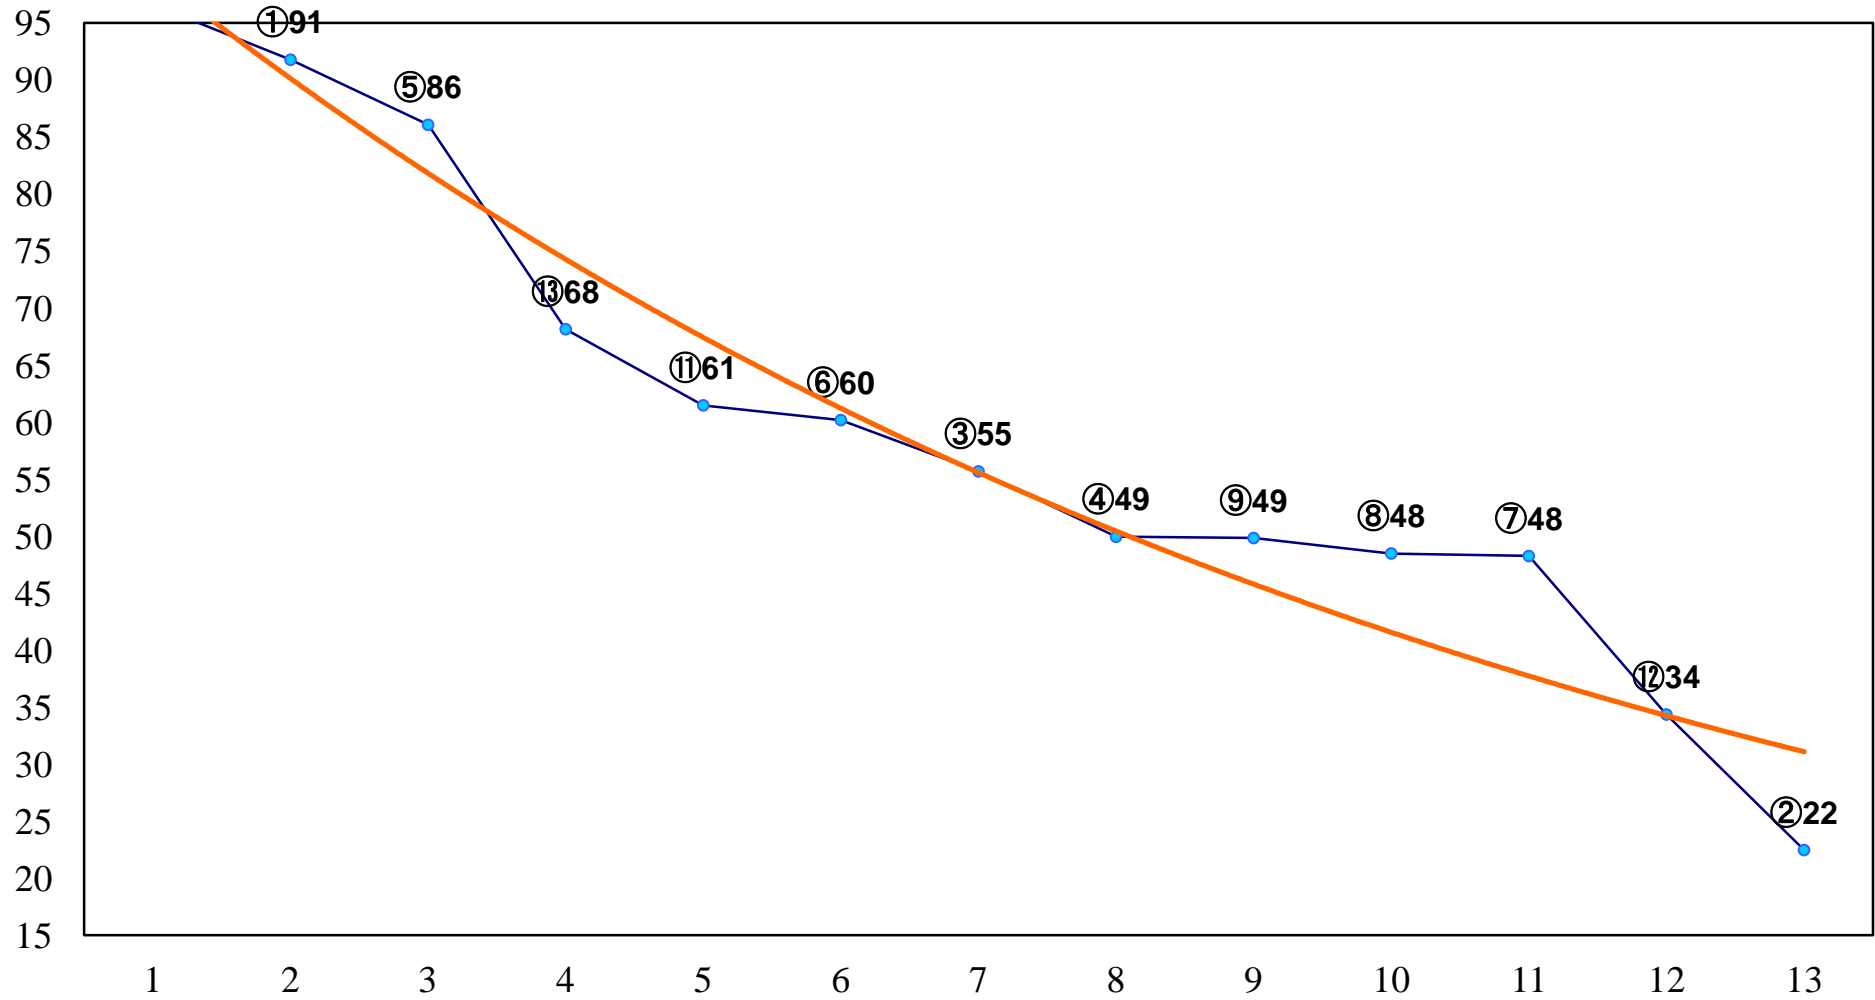

2015年12月31日(木) 大井競馬 1R 11:00
3歳185万円以下 右1200m

2015年12月31日(木) 大井競馬 2R 11:30
3歳185万円以下 右1600m

2015年12月31日(木) 大井競馬 4R 12:30
C3一 二 右1500m

2015年12月31日(木) 大井競馬 5R 13:05
C2十九 二十 右1200m

2015年12月31日(木) 大井競馬 6R 13:40
C2十九 二十 右1600m