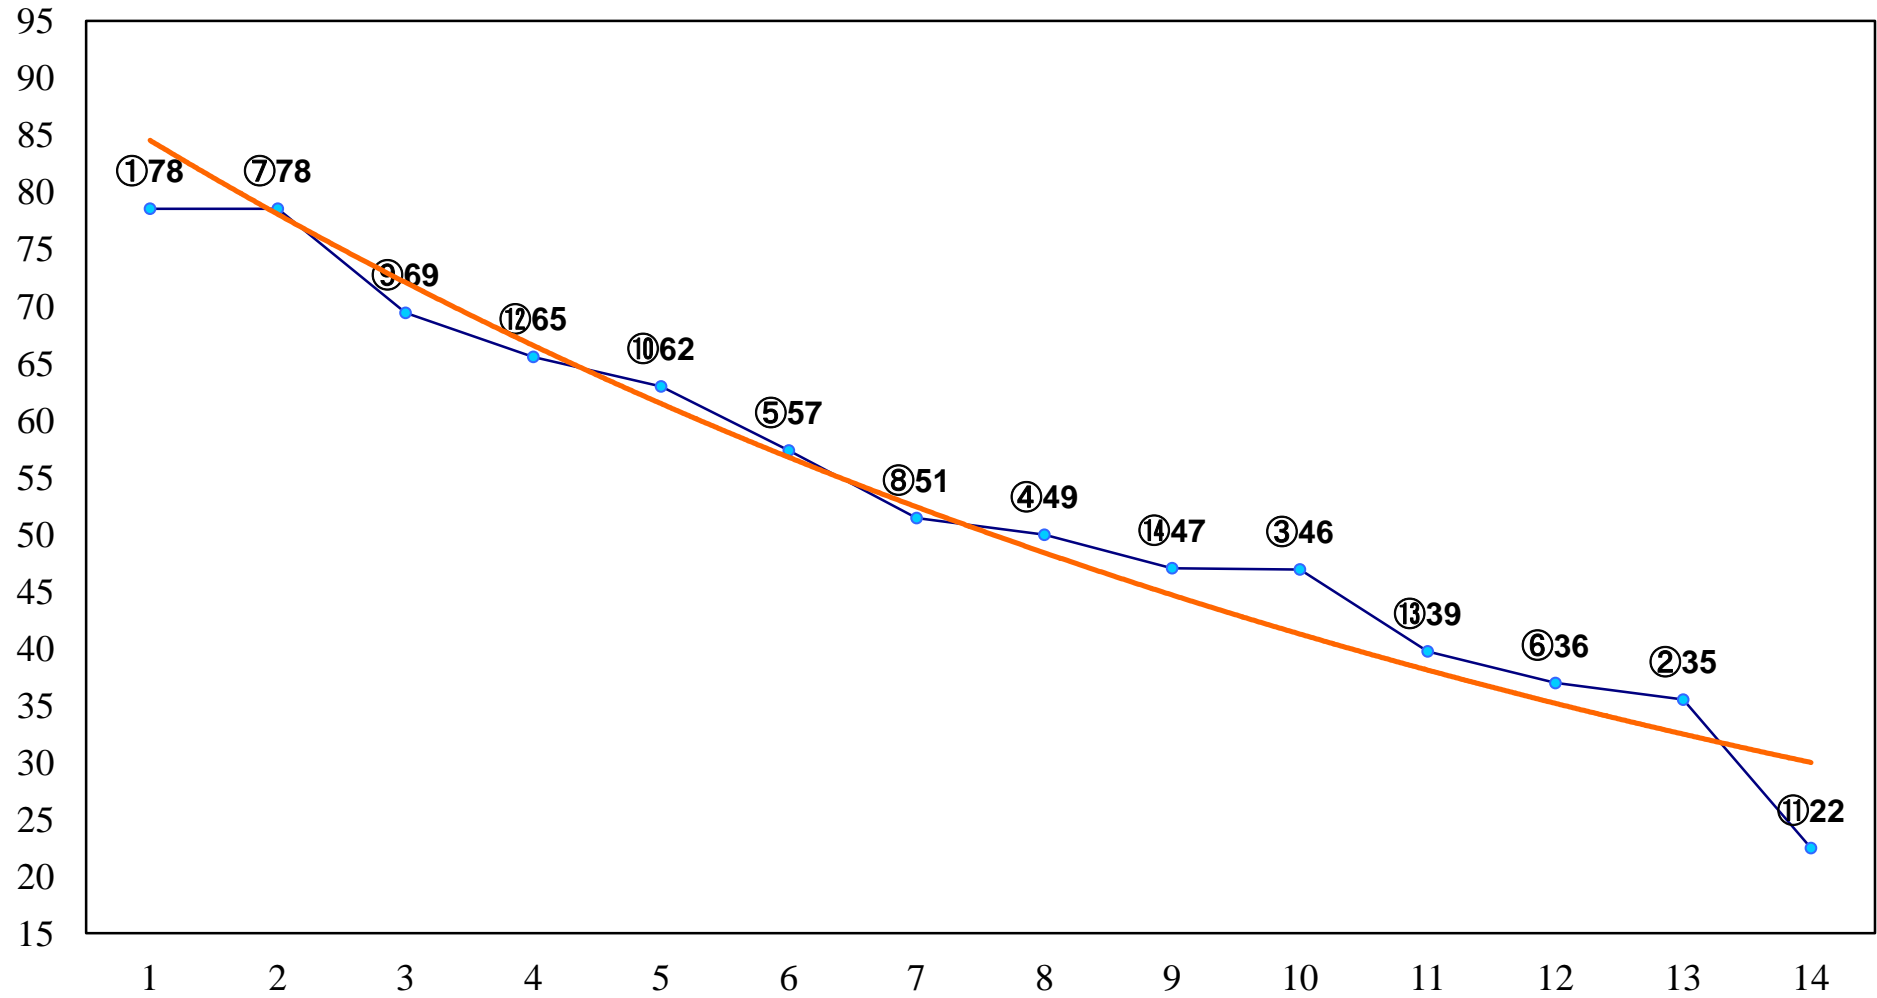

2015年12月31日(木) 大井競馬 1R 11:00
3歳185万円以下 右1200m

2015年12月31日(木) 大井競馬 2R 11:30
3歳185万円以下 右1600m

2015年12月31日(木) 大井競馬 4R 12:30
C3一 二 右1500m

2015年12月31日(木) 大井競馬 5R 13:05
C2十九 二十 右1200m

2015年12月31日(木) 大井競馬 6R 13:40
C2十九 二十 右1600m

2015年12月31日(木) 大井競馬 12R 17:50
おおとりオープン3上特別 右1600m