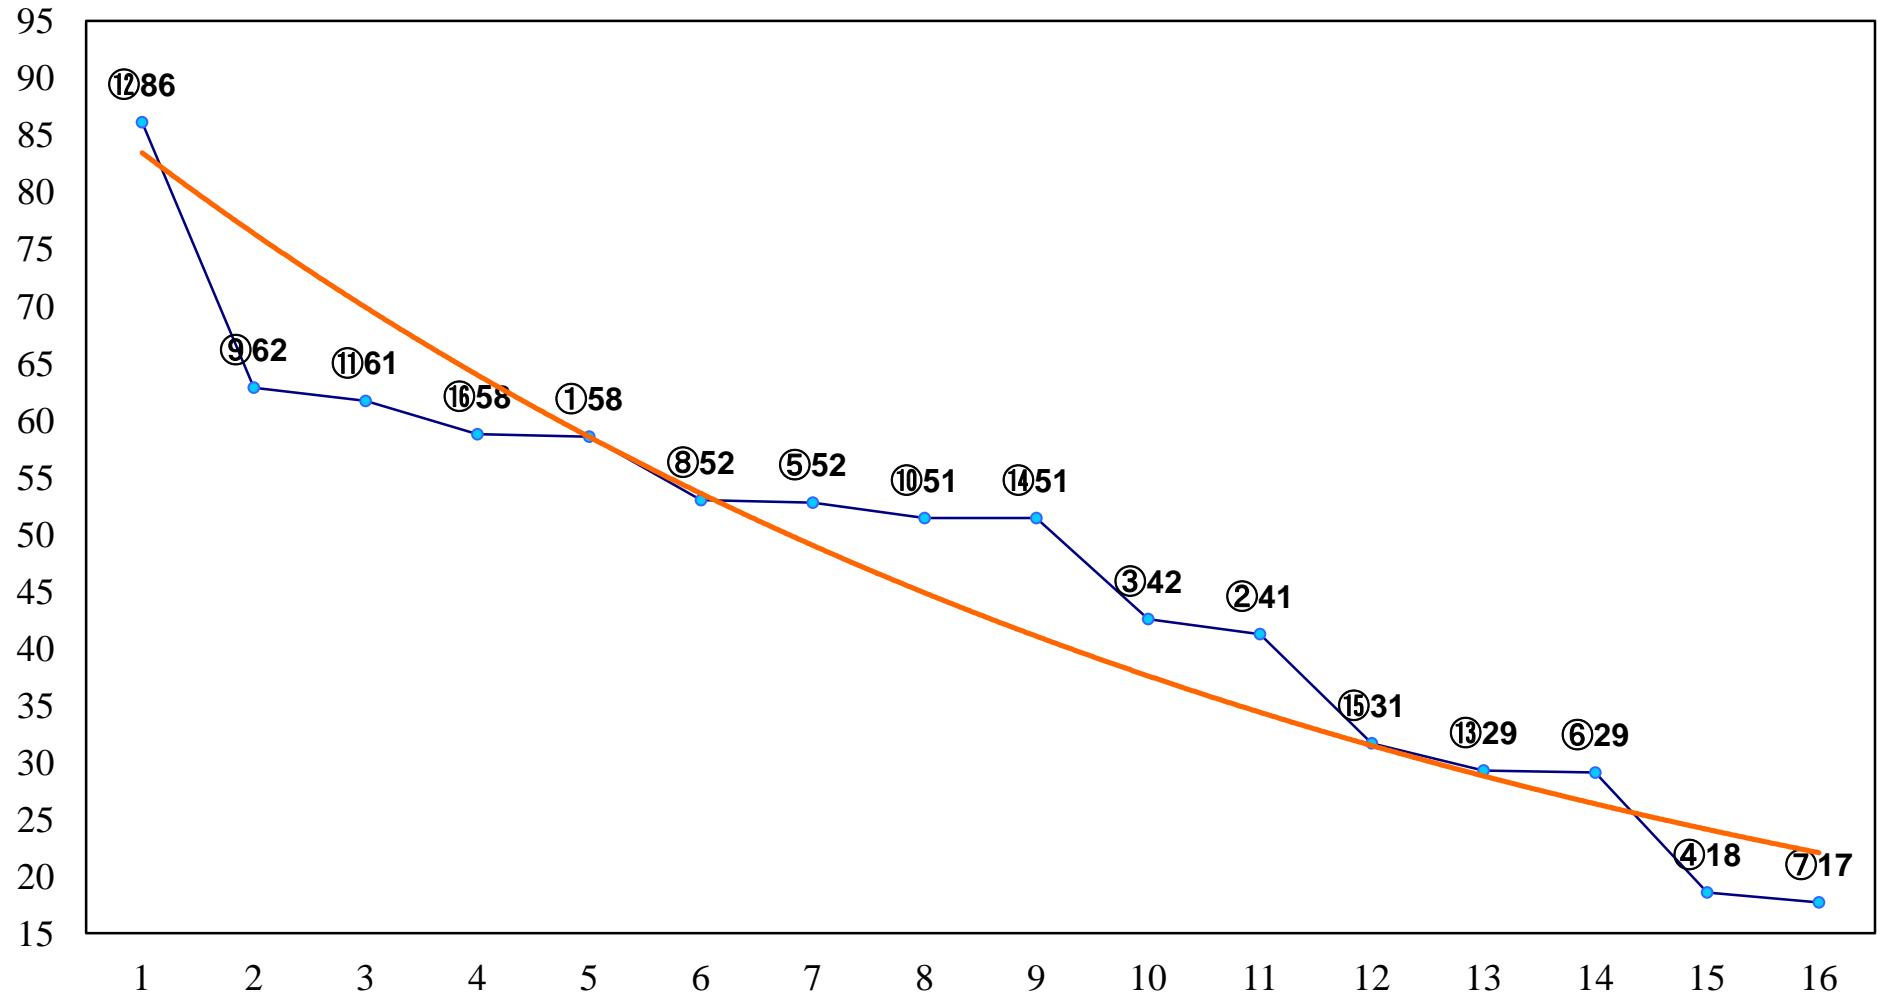

2015年12月31日(木) 大井競馬 12R 17:50
おおとりオープン3上特別 右1600m