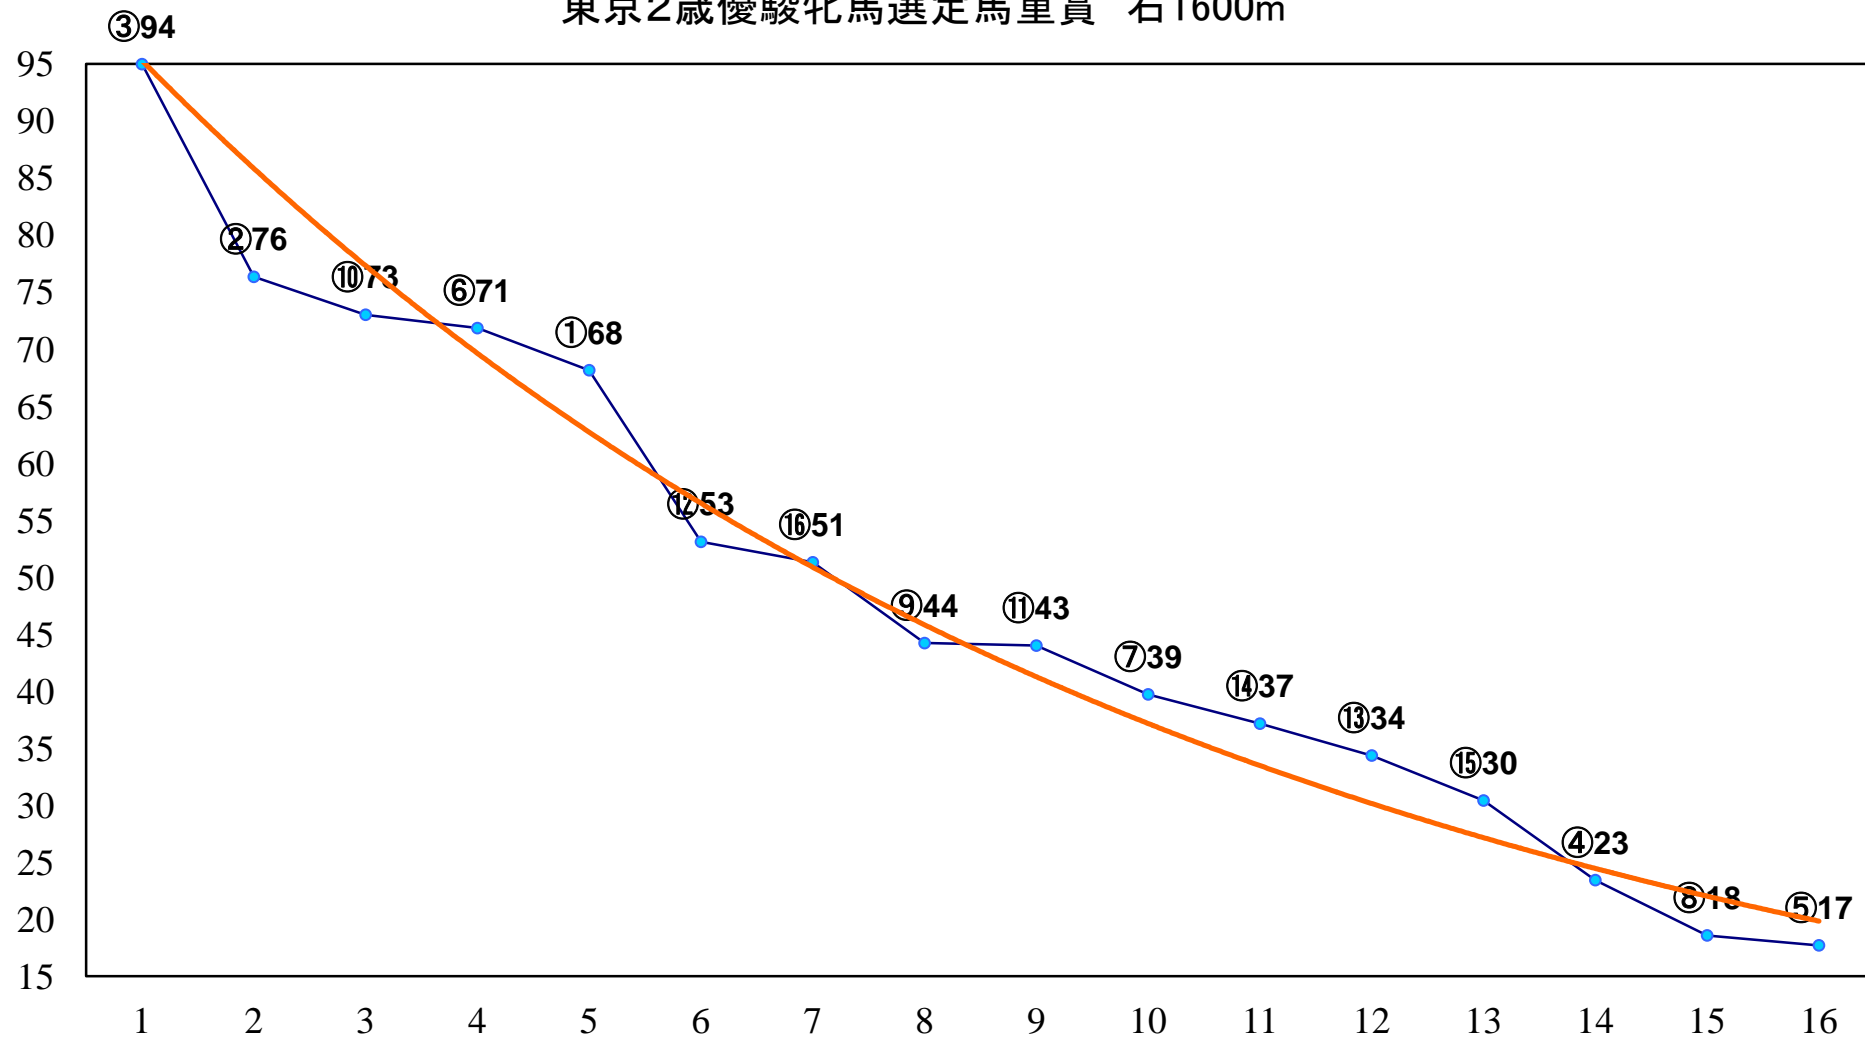

2015年12月31日(木) 大井競馬 10R 16:30
東京2歳優駿牝馬選定馬重賞 右1600m