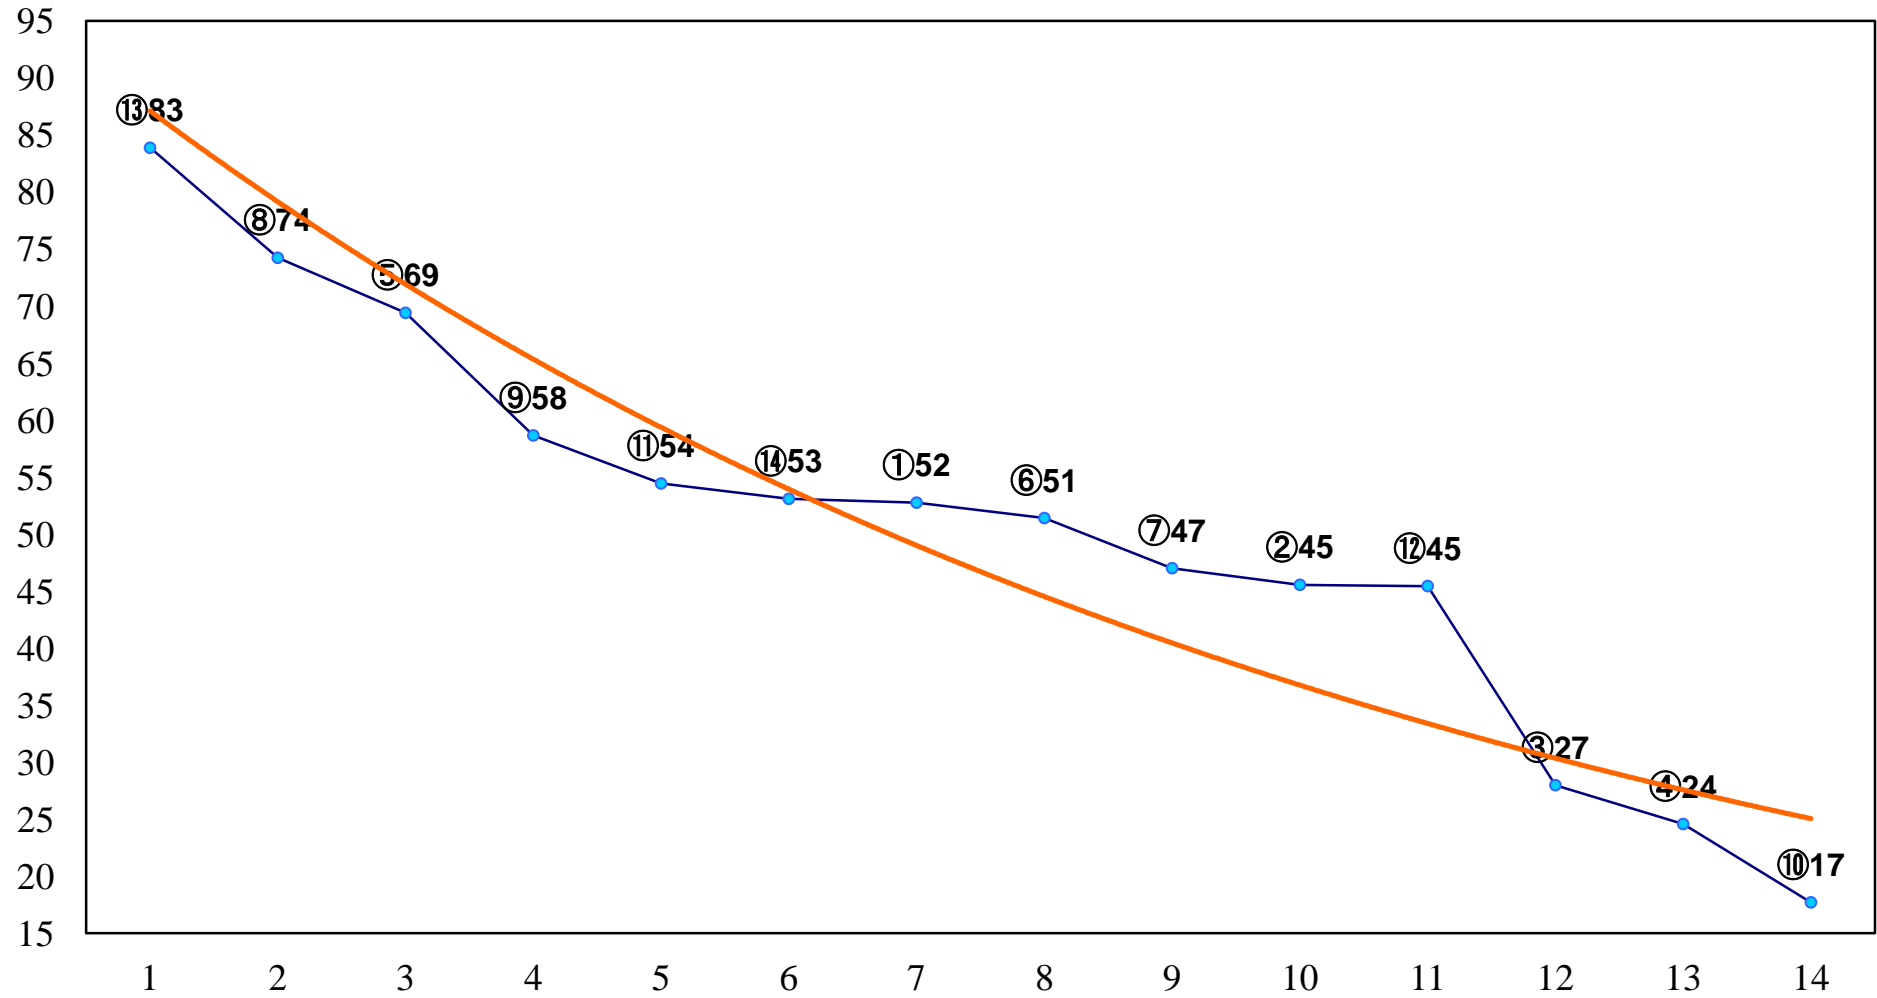

2015年12月31日(木) 大井競馬 1R 11:00
3歳185万円以下 右1200m

2015年12月31日(木) 大井競馬 2R 11:30
3歳185万円以下 右1600m

2015年12月31日(木) 大井競馬 4R 12:30
C3一 二 右1500m

2015年12月31日(木) 大井競馬 5R 13:05
C2十九 二十 右1200m

2015年12月31日(木) 大井競馬 6R 13:40
C2十九 二十 右1600m