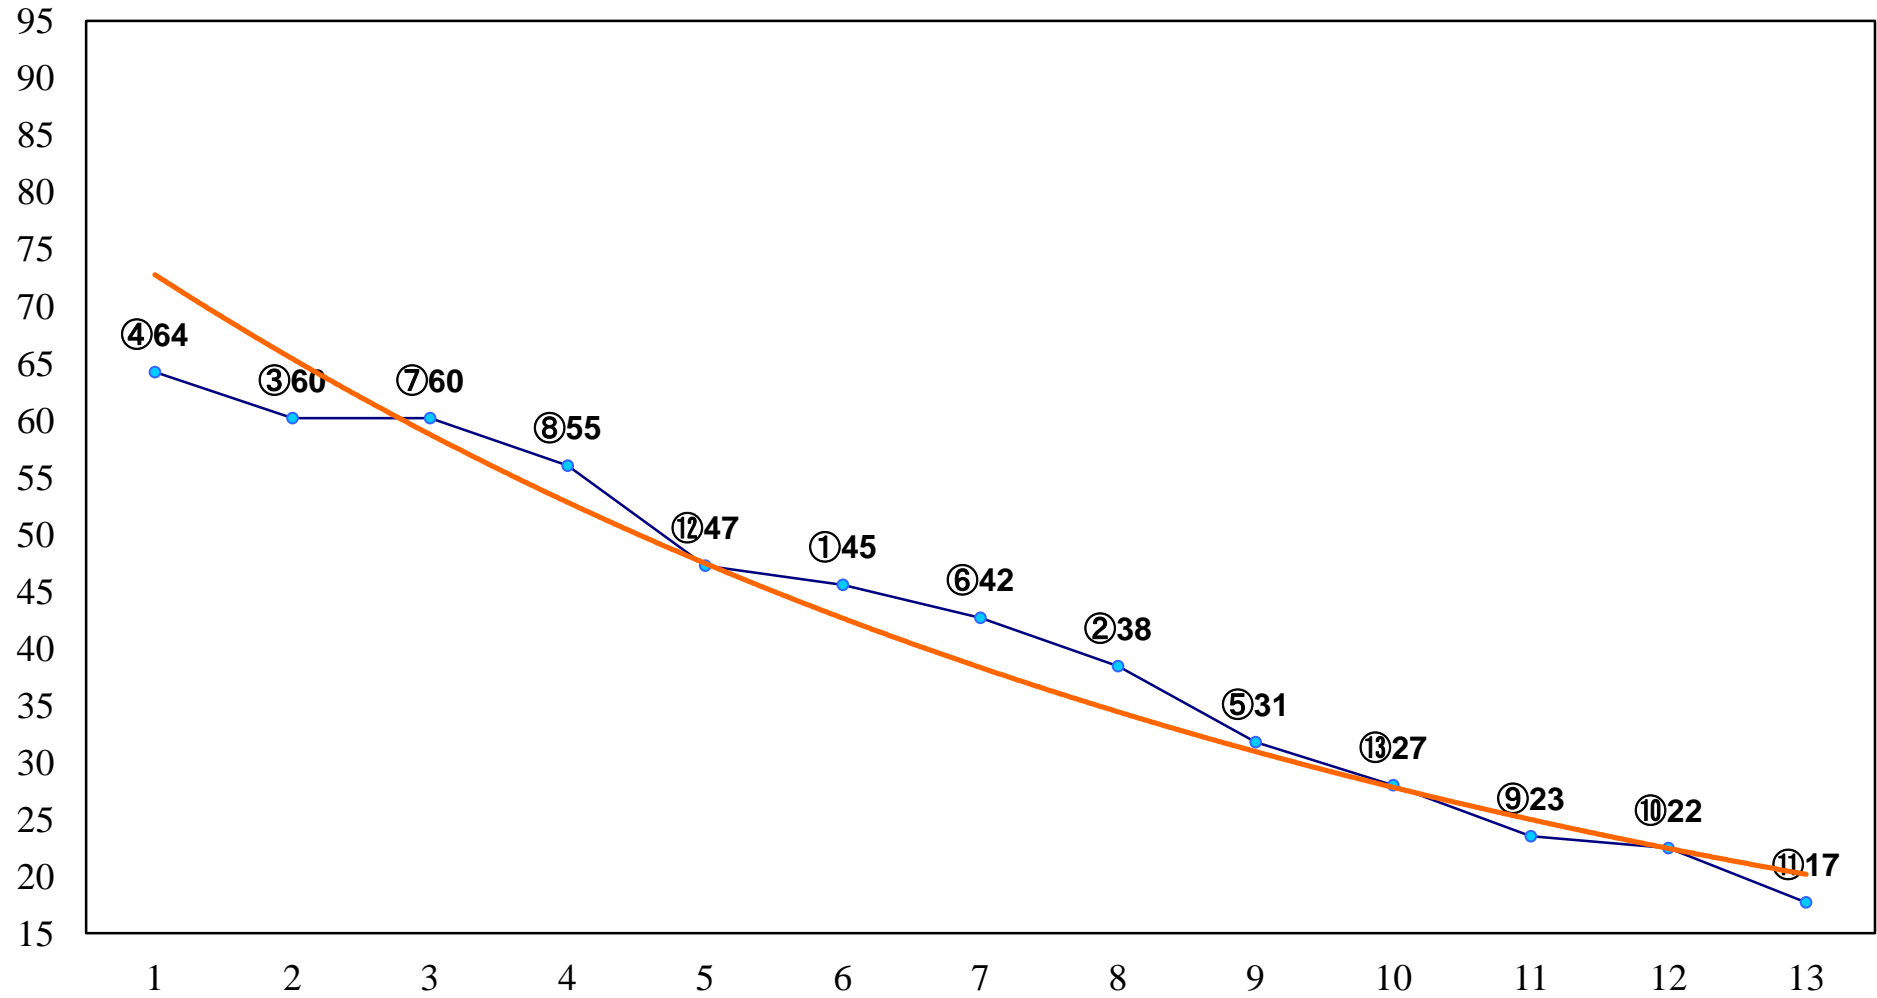

2015年12月31日(木) 大井競馬 8R 15:00
C1五六 右1600m