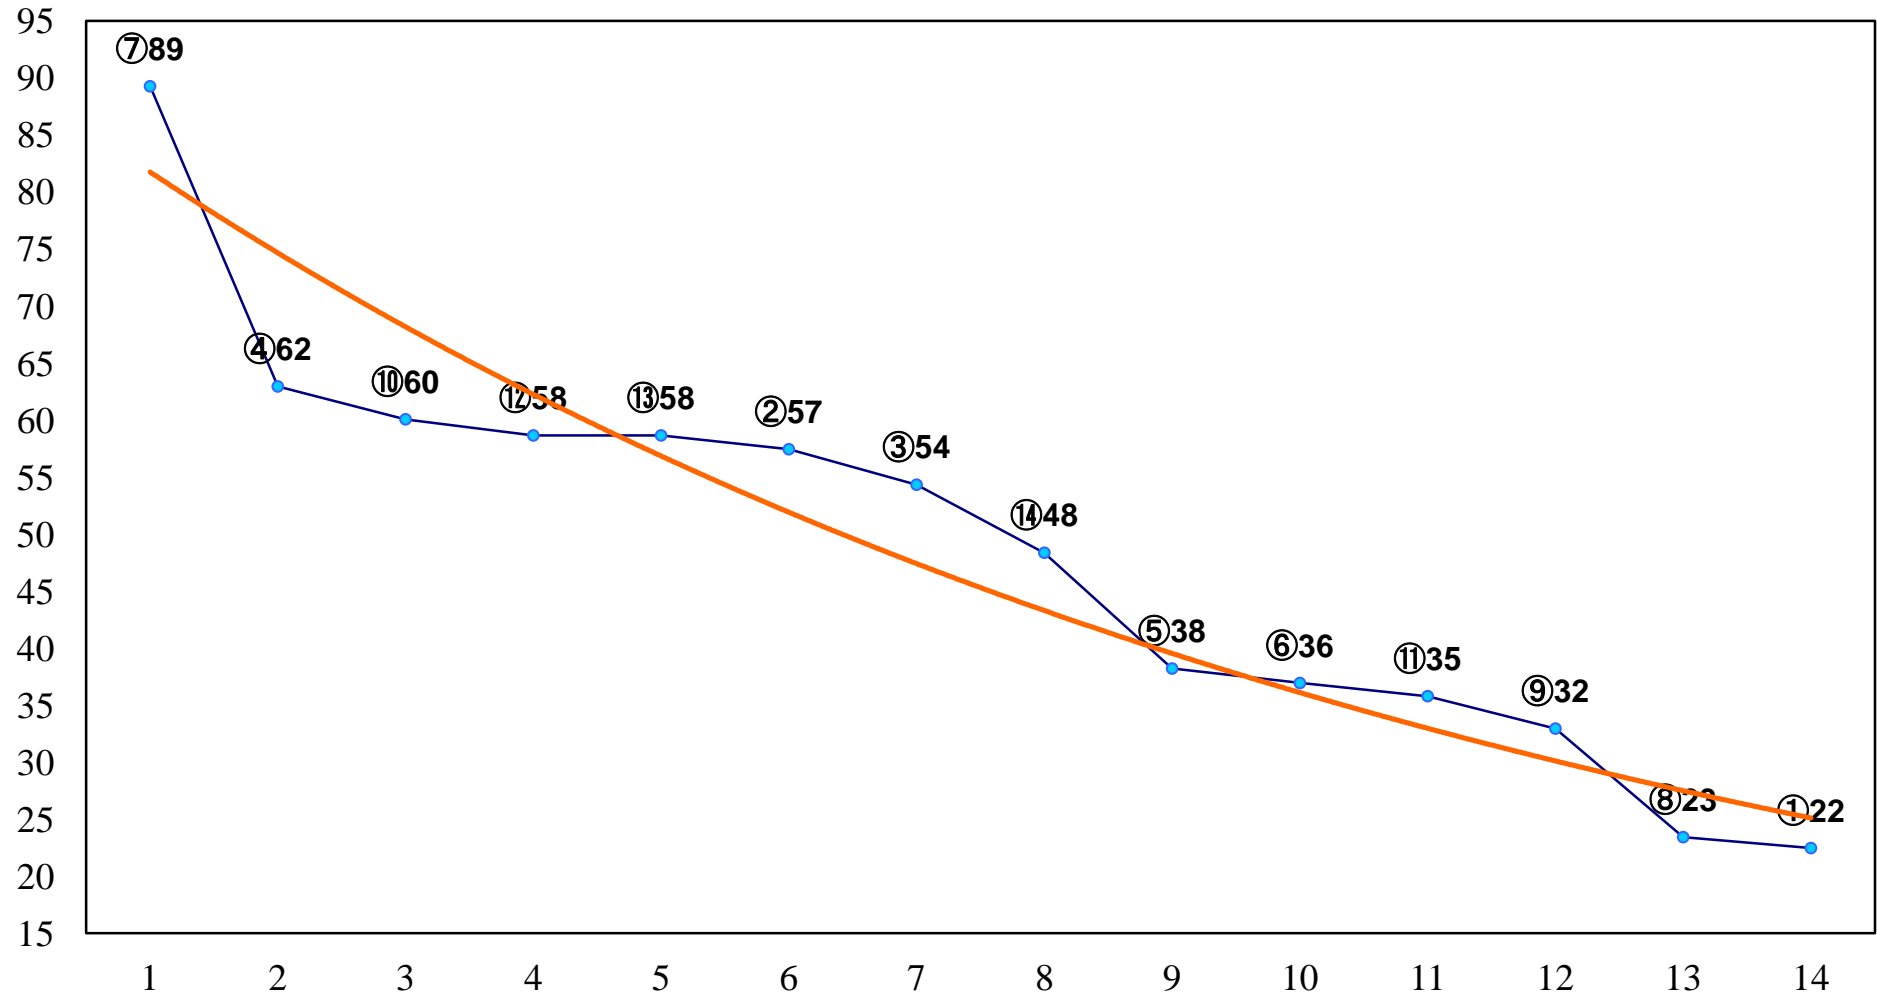

2015年12月31日(木) 大井競馬 1R 11:00
3歳185万円以下 右1200m

2015年12月31日(木) 大井競馬 2R 11:30
3歳185万円以下 右1600m

2015年12月31日(木) 大井競馬 4R 12:30
C3一 二 右1500m

2015年12月31日(木) 大井競馬 5R 13:05
C2十九 二十 右1200m

2015年12月31日(木) 大井競馬 6R 13:40
C2十九 二十 右1600m

2015年12月31日(木) 大井競馬 12R 17:50
おおとりオープン3上特別 右1600m