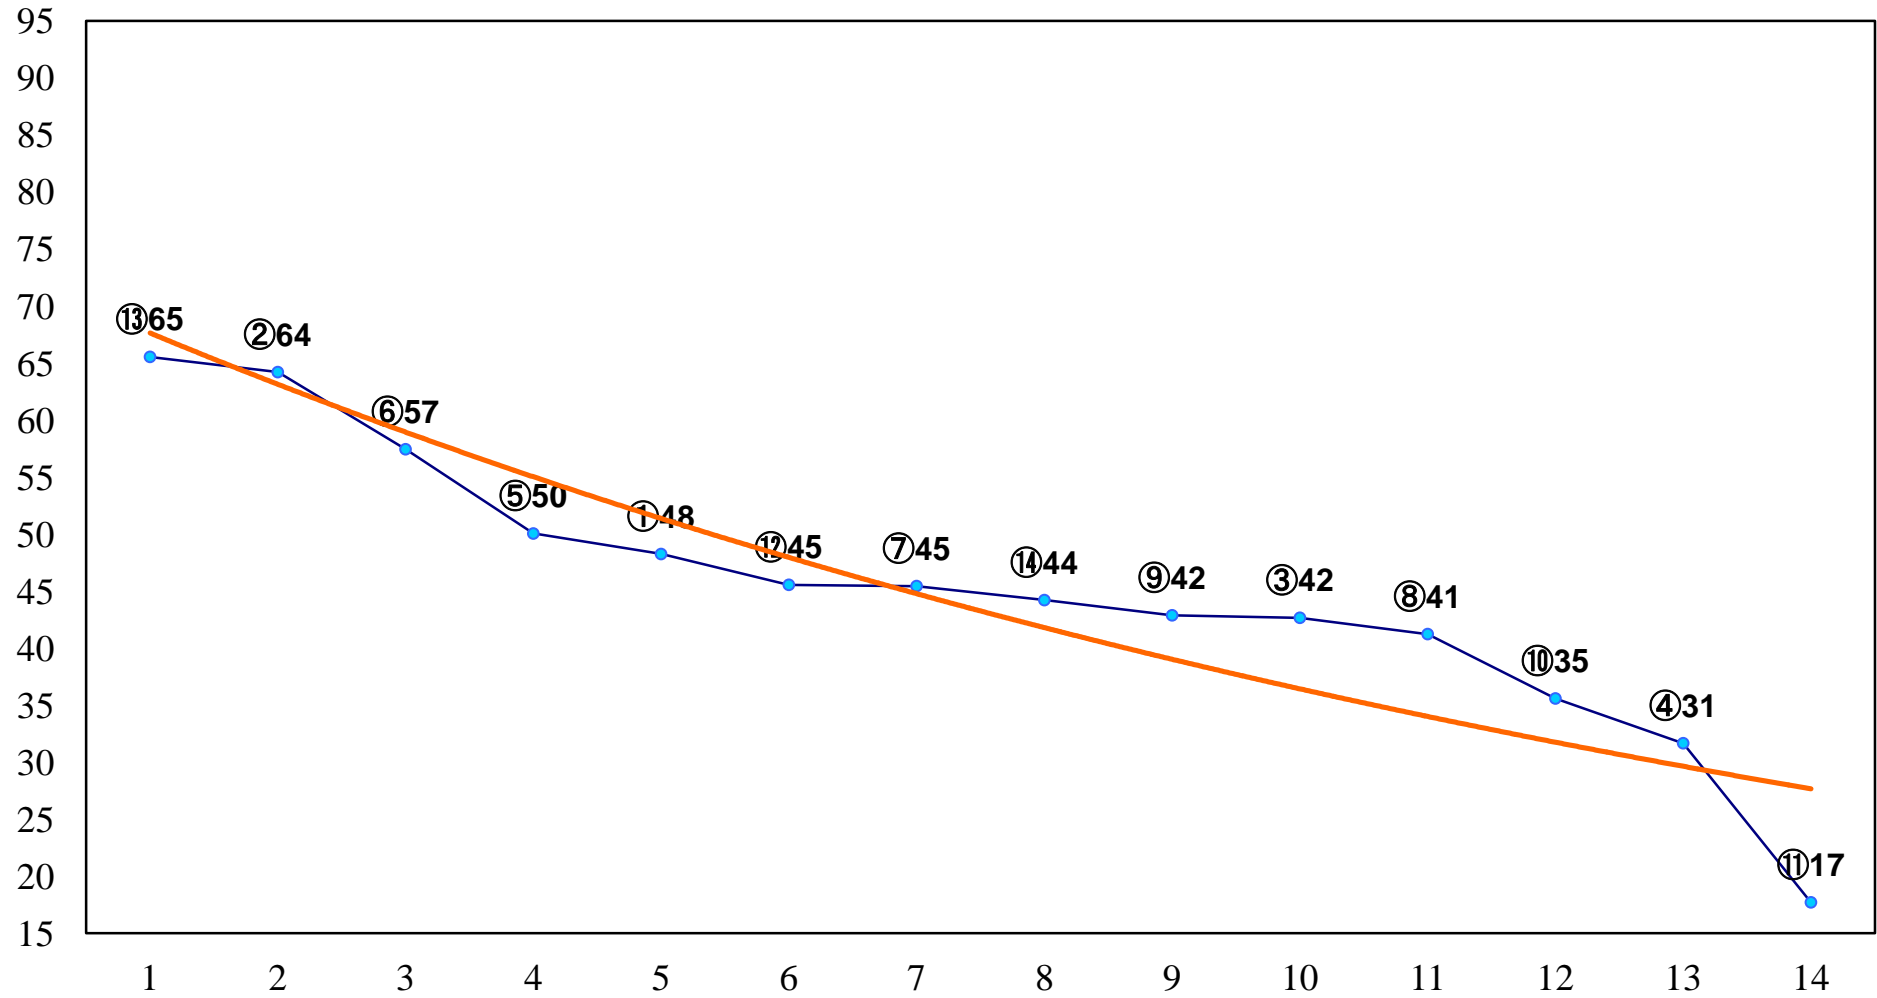

2015年12月31日(木) 大井競馬 1R 11:00
3歳185万円以下 右1200m

2015年12月31日(木) 大井競馬 2R 11:30
3歳185万円以下 右1600m

2015年12月31日(木) 大井競馬 4R 12:30
C3一 二 右1500m

2015年12月31日(木) 大井競馬 5R 13:05
C2十九 二十 右1200m

2015年12月31日(木) 大井競馬 6R 13:40
C2十九 二十 右1600m

2015年12月31日(木) 大井競馬 12R 17:50
おおとりオープン3上特別 右1600m