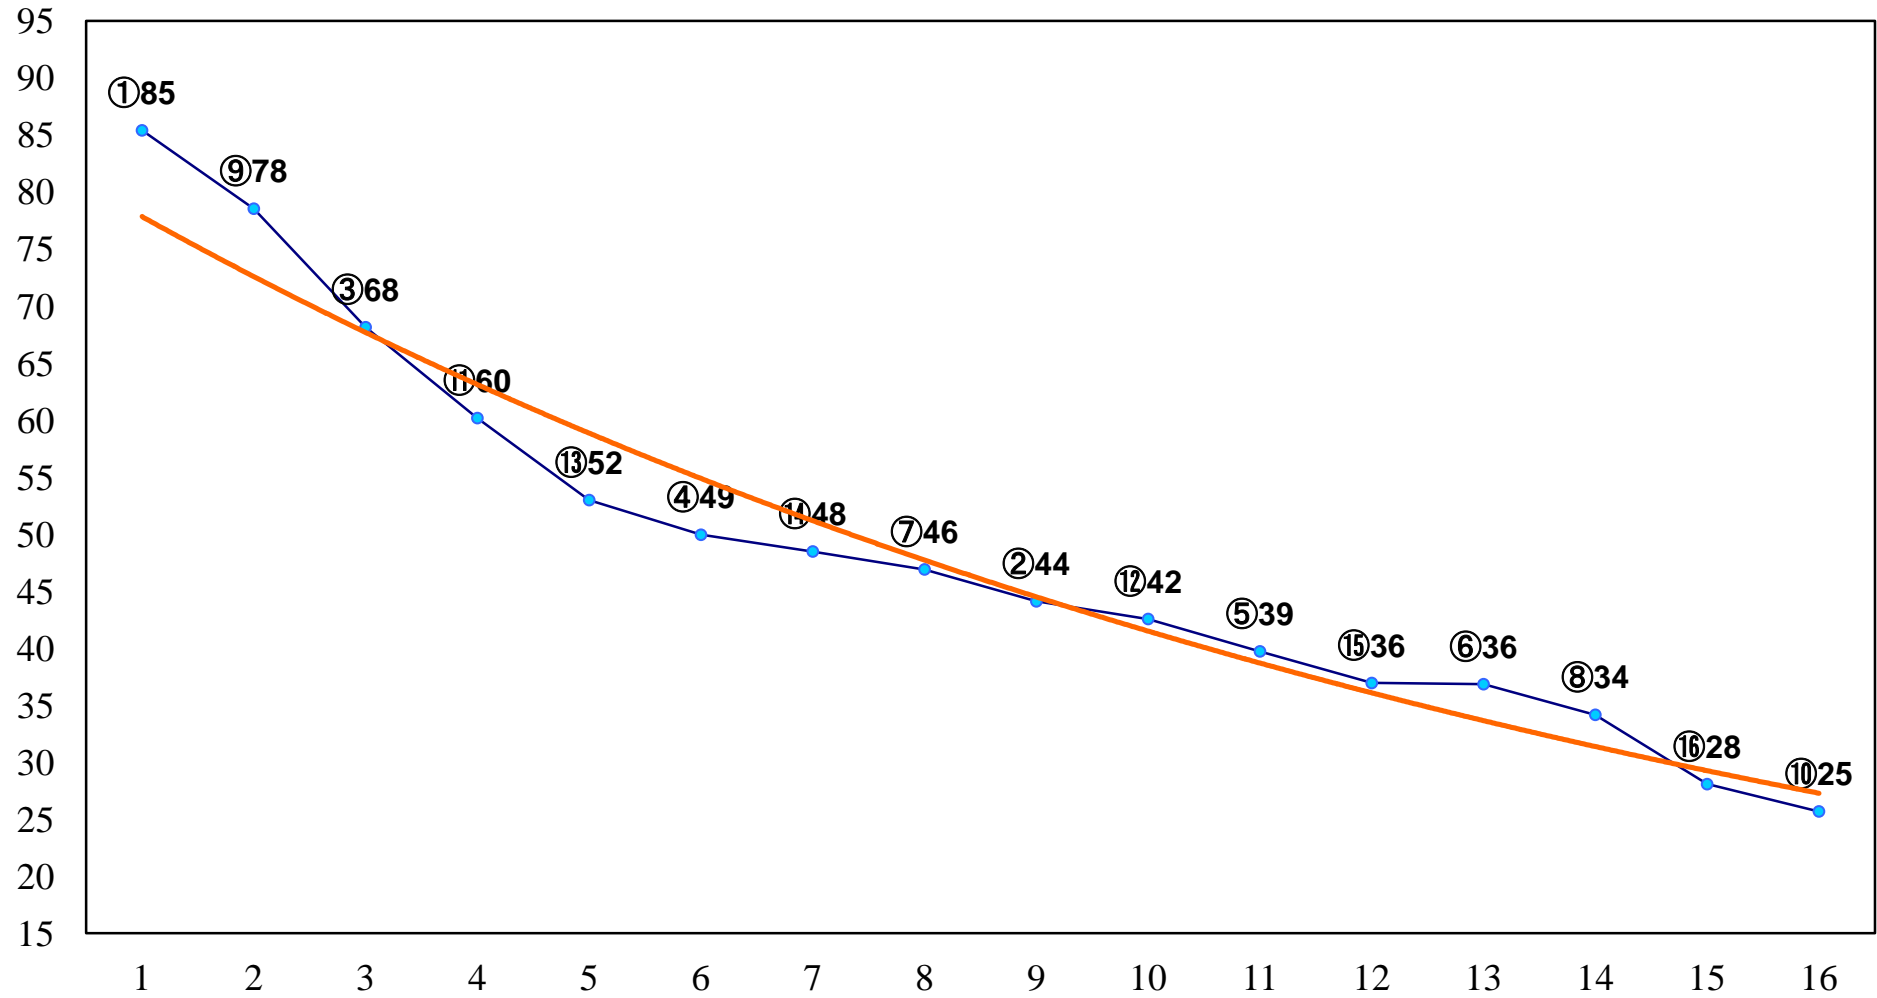

2015年12月31日(木) 大井競馬 9R 15:45
ジルベスター特別C2三選抜 右1400m