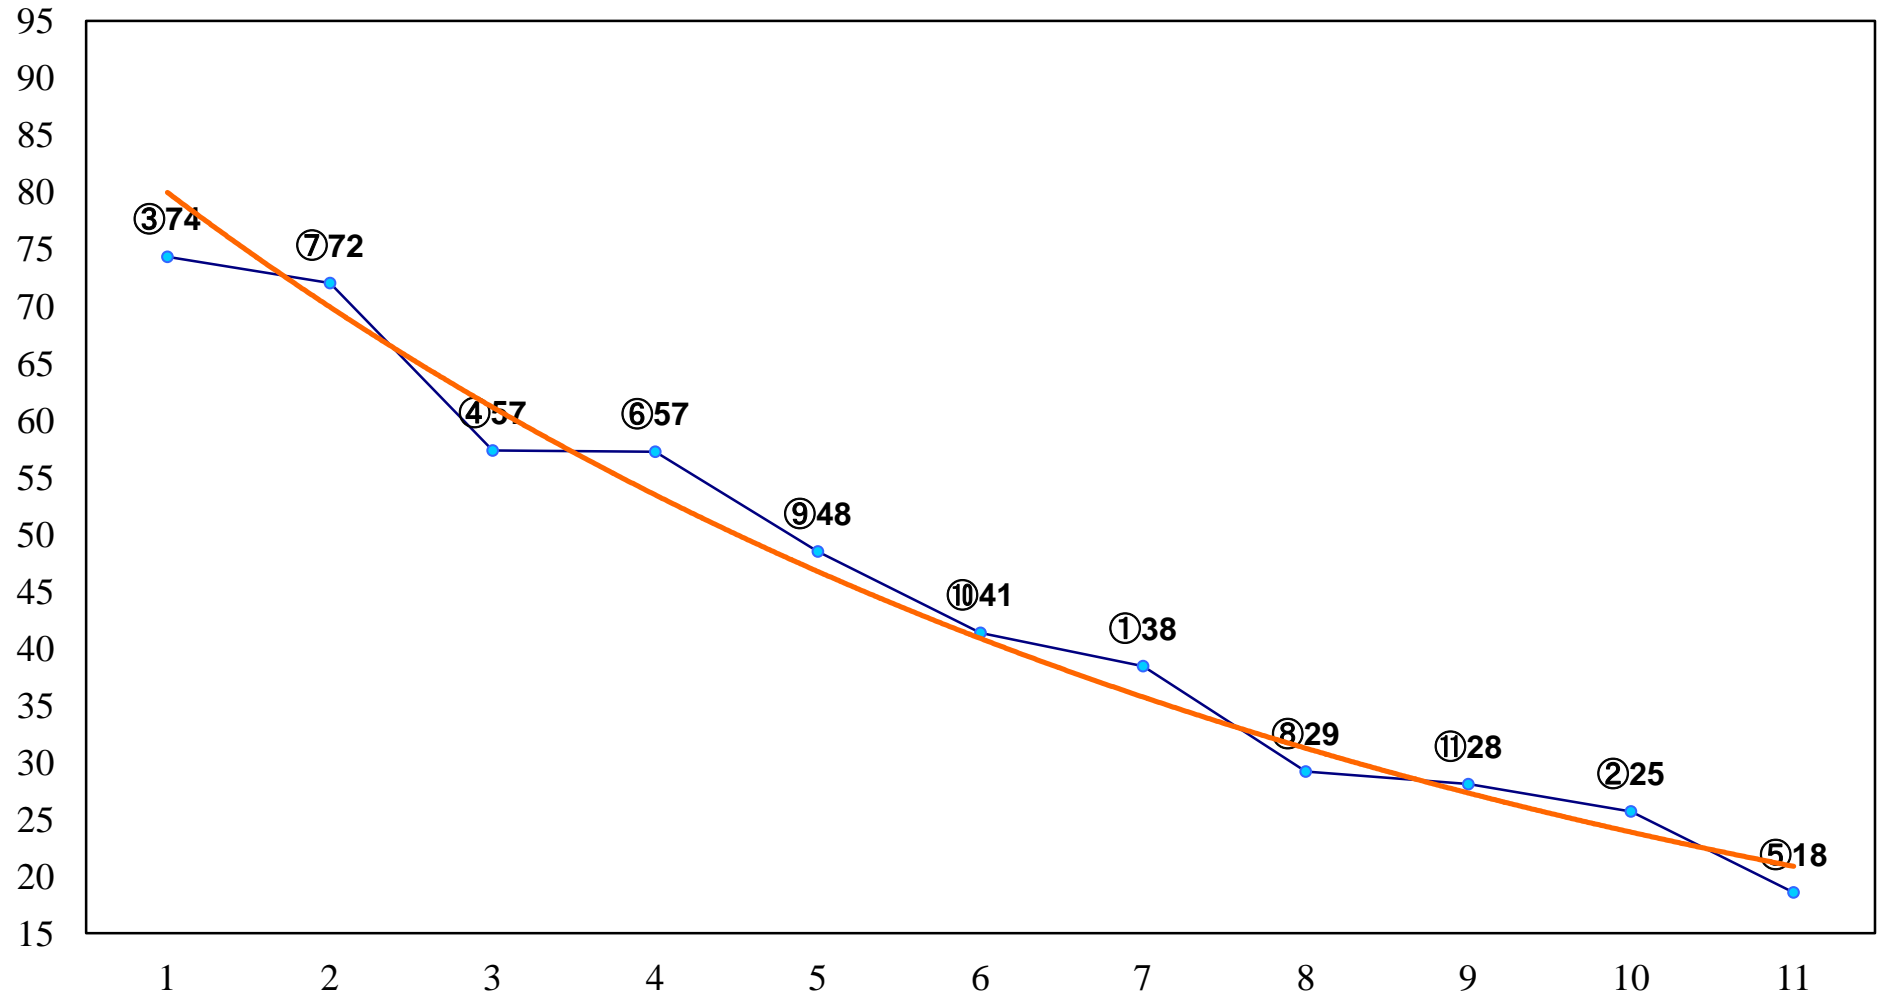

2015年12月31日(木) 大井競馬 7R 14:20
C1五六 右1200m