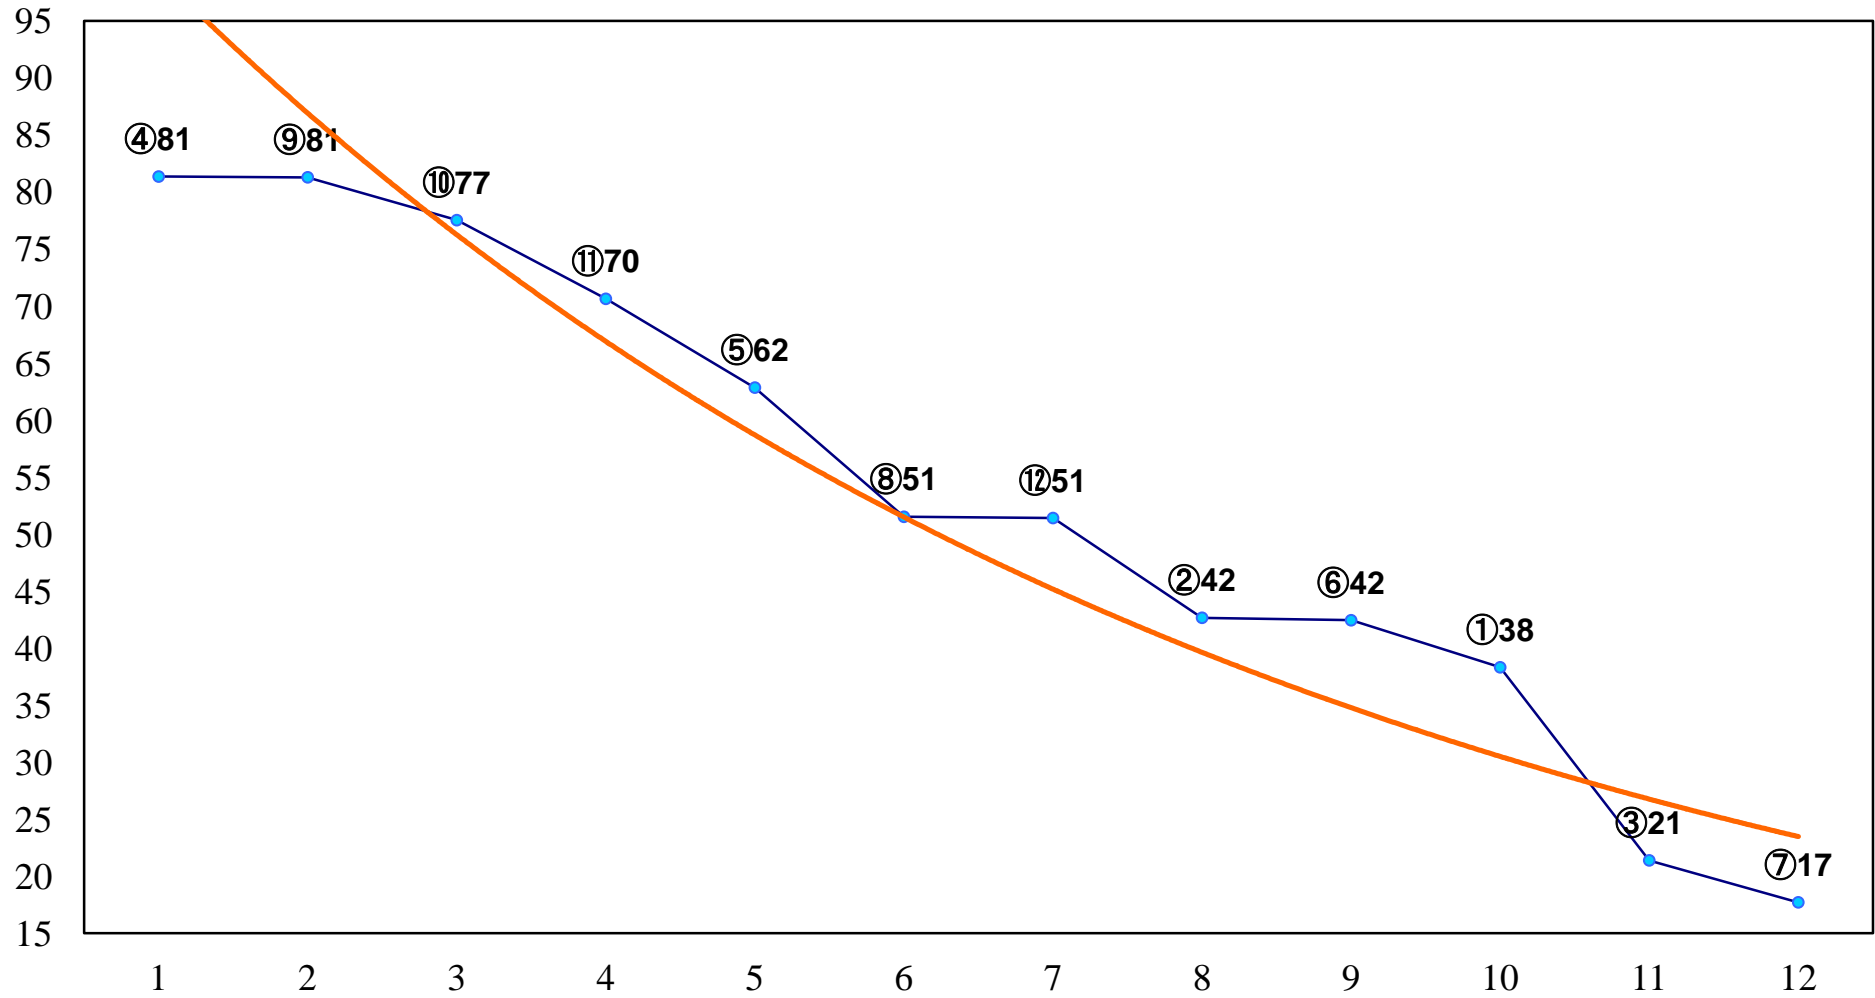

2016年01月07日(木) 浦和競馬 4R 11:50
C3五六 左1400m