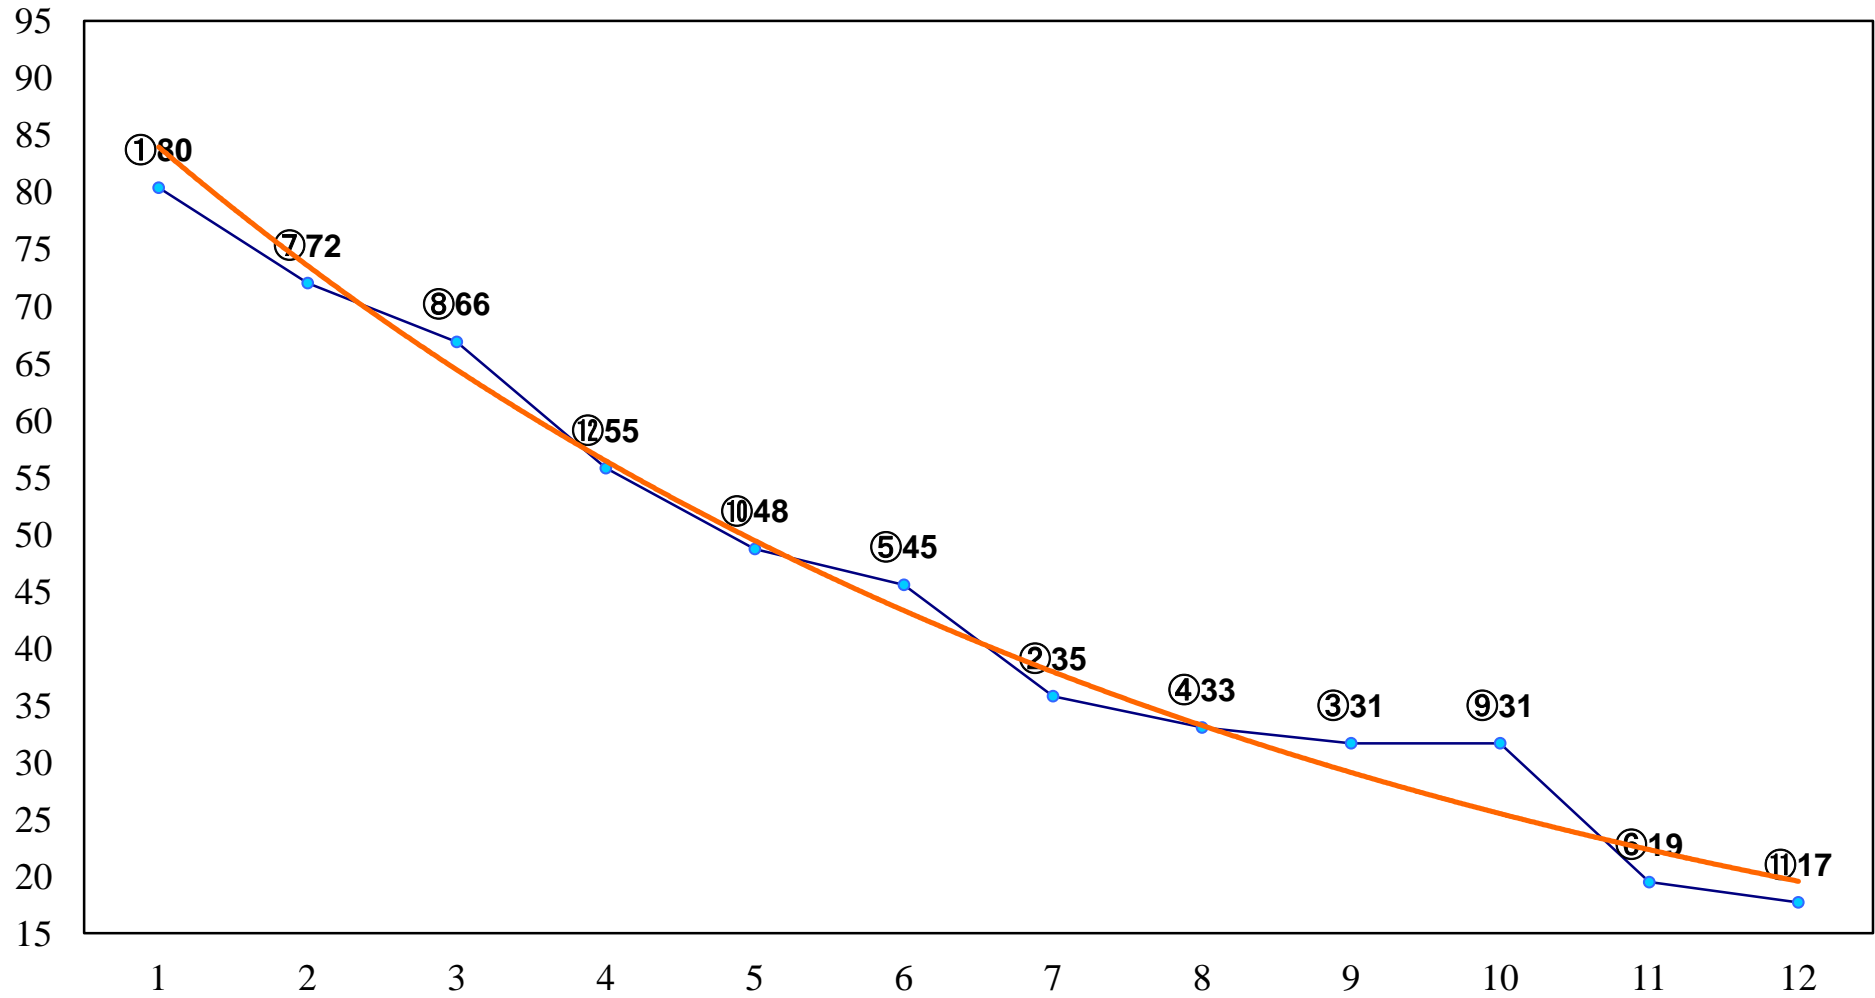

2016年01月07日(木) 浦和競馬 1R 10:20
3歳四 左1400m