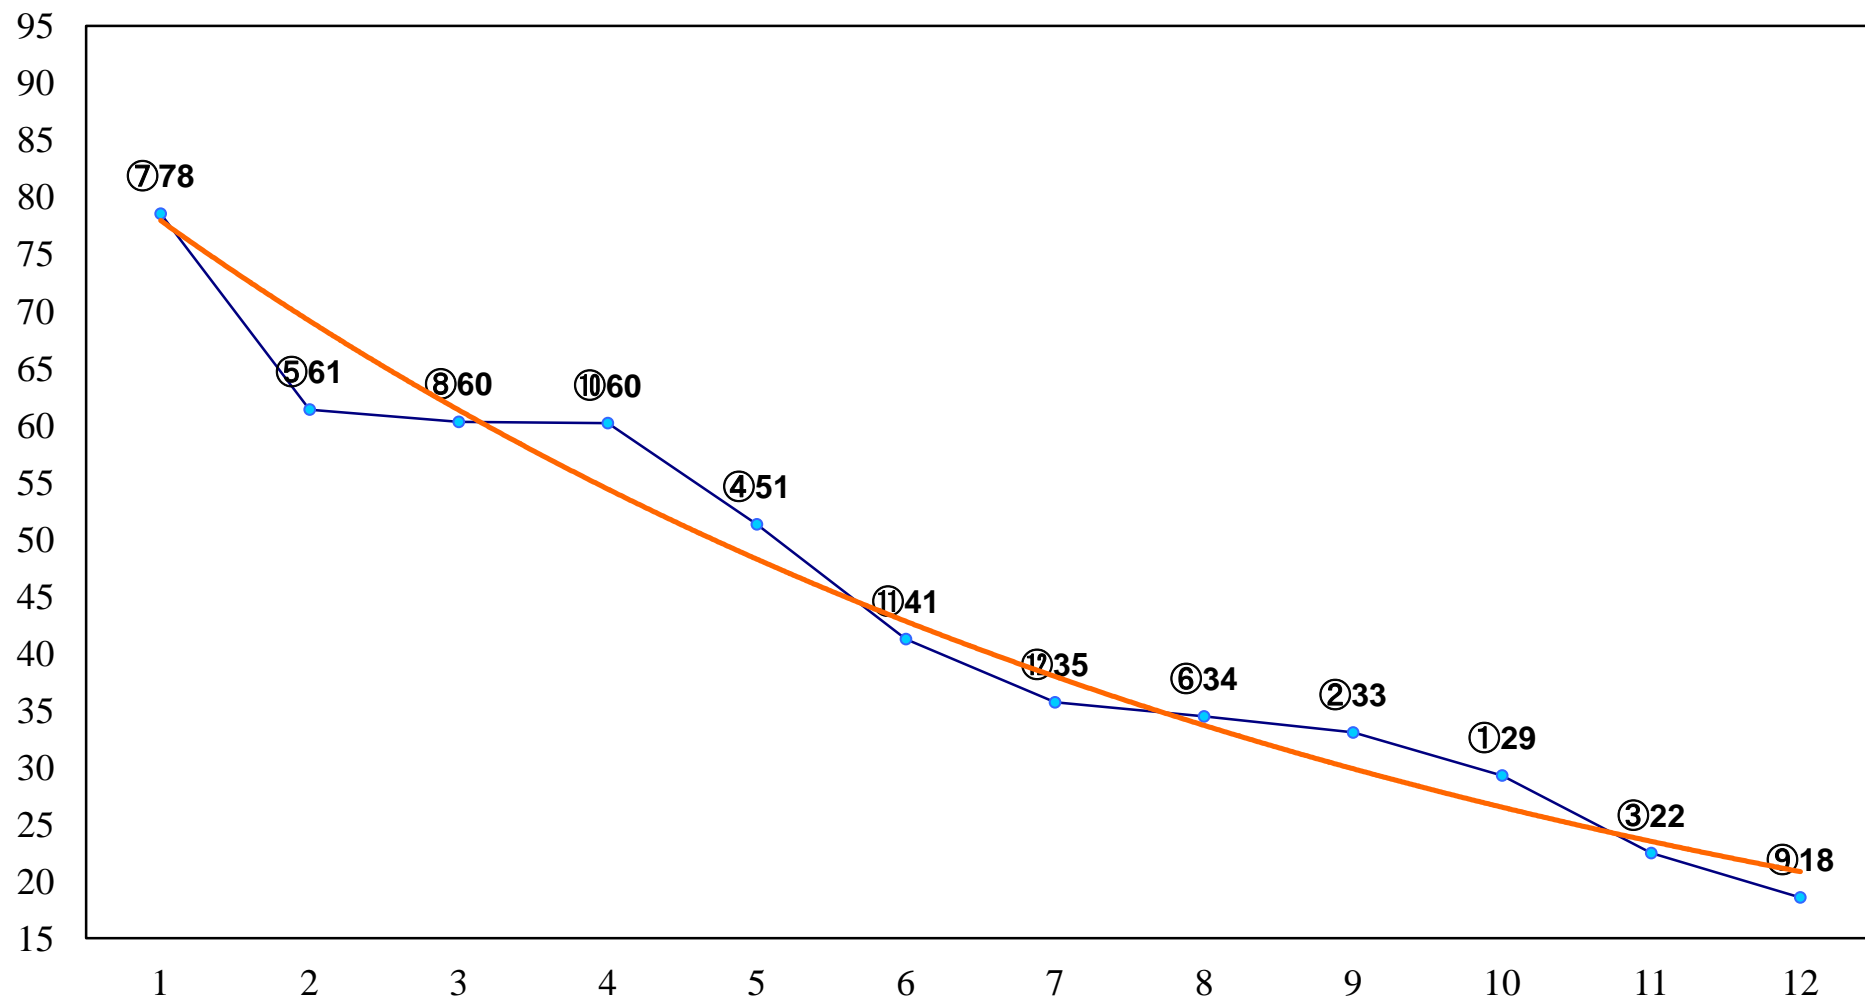

2016年01月07日(木) 浦和競馬 9R 14:25
HBA日高軽種馬農業協同組合賞C2二 左1500m