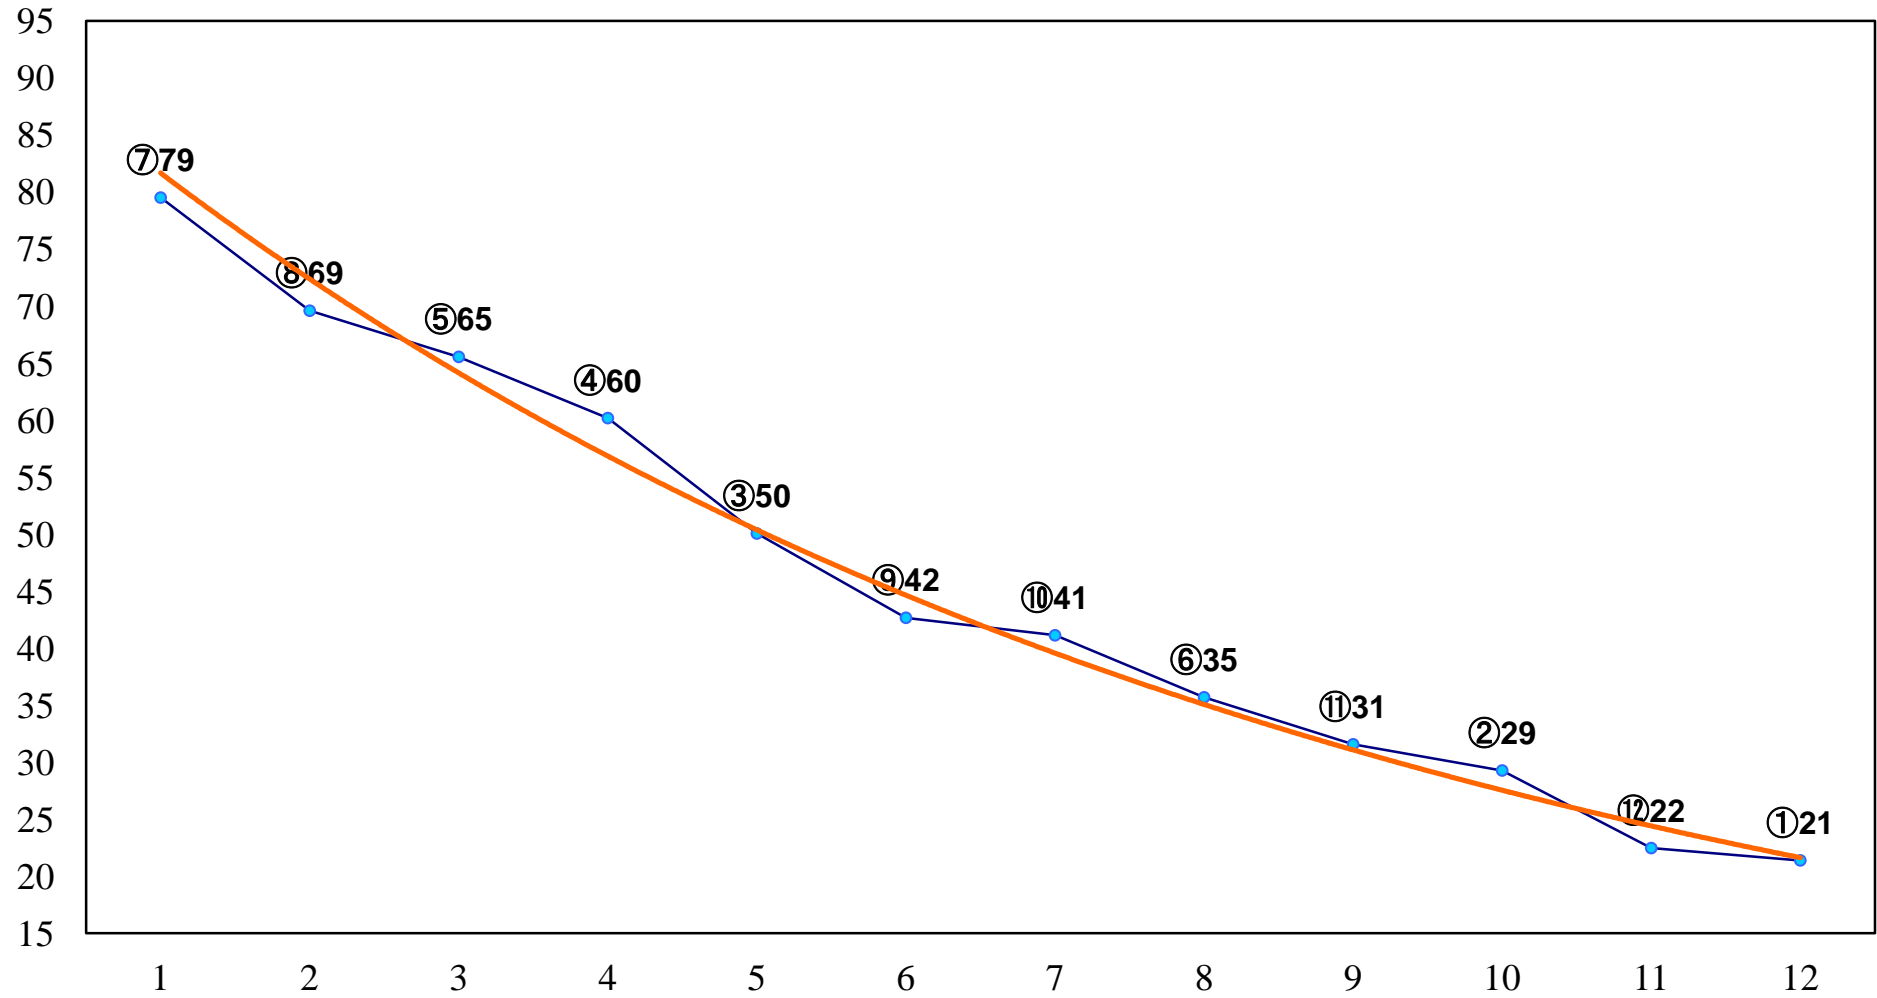

2016年01月07日(木) 浦和競馬 11R 15:40
ニューイヤークップ3歳オープン 左1600m

2016年01月07日(木) 浦和競馬 12R 16:15
睦月特別B2二B3一 左1400m