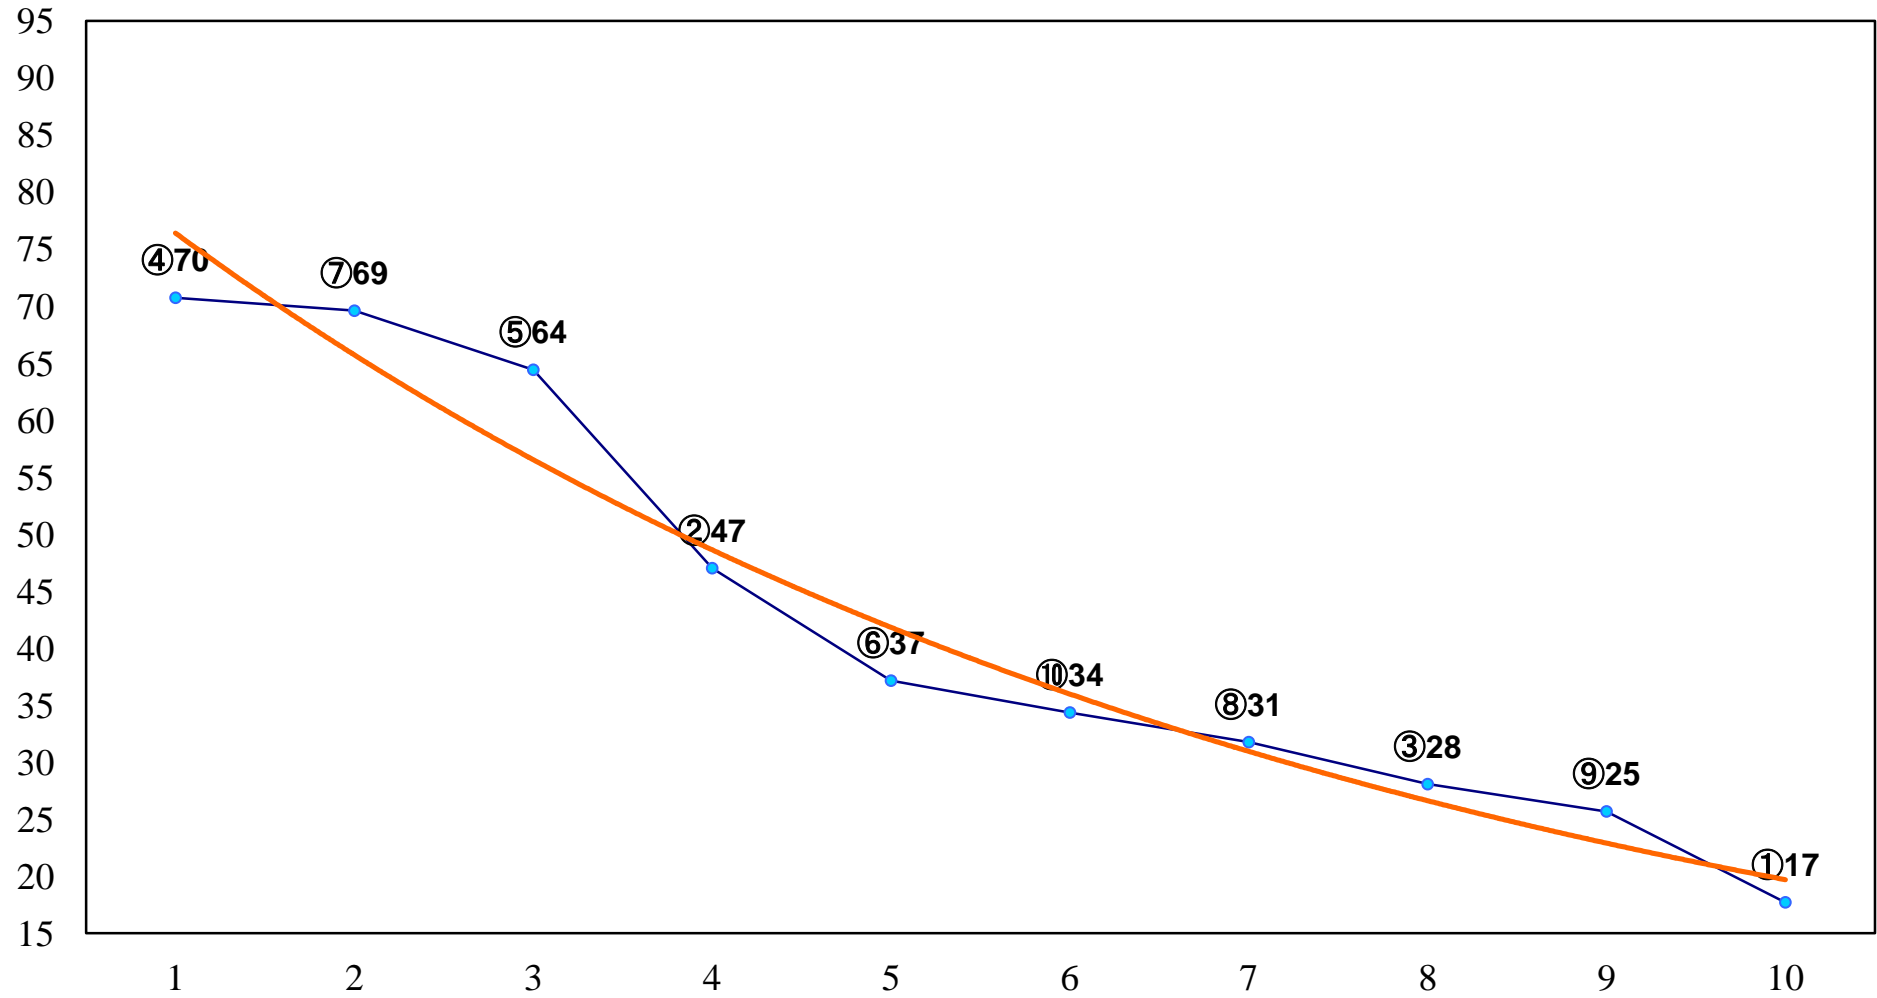

2016年01月07日(木) 浦和競馬 5R 12:20
C3五六 左1500m