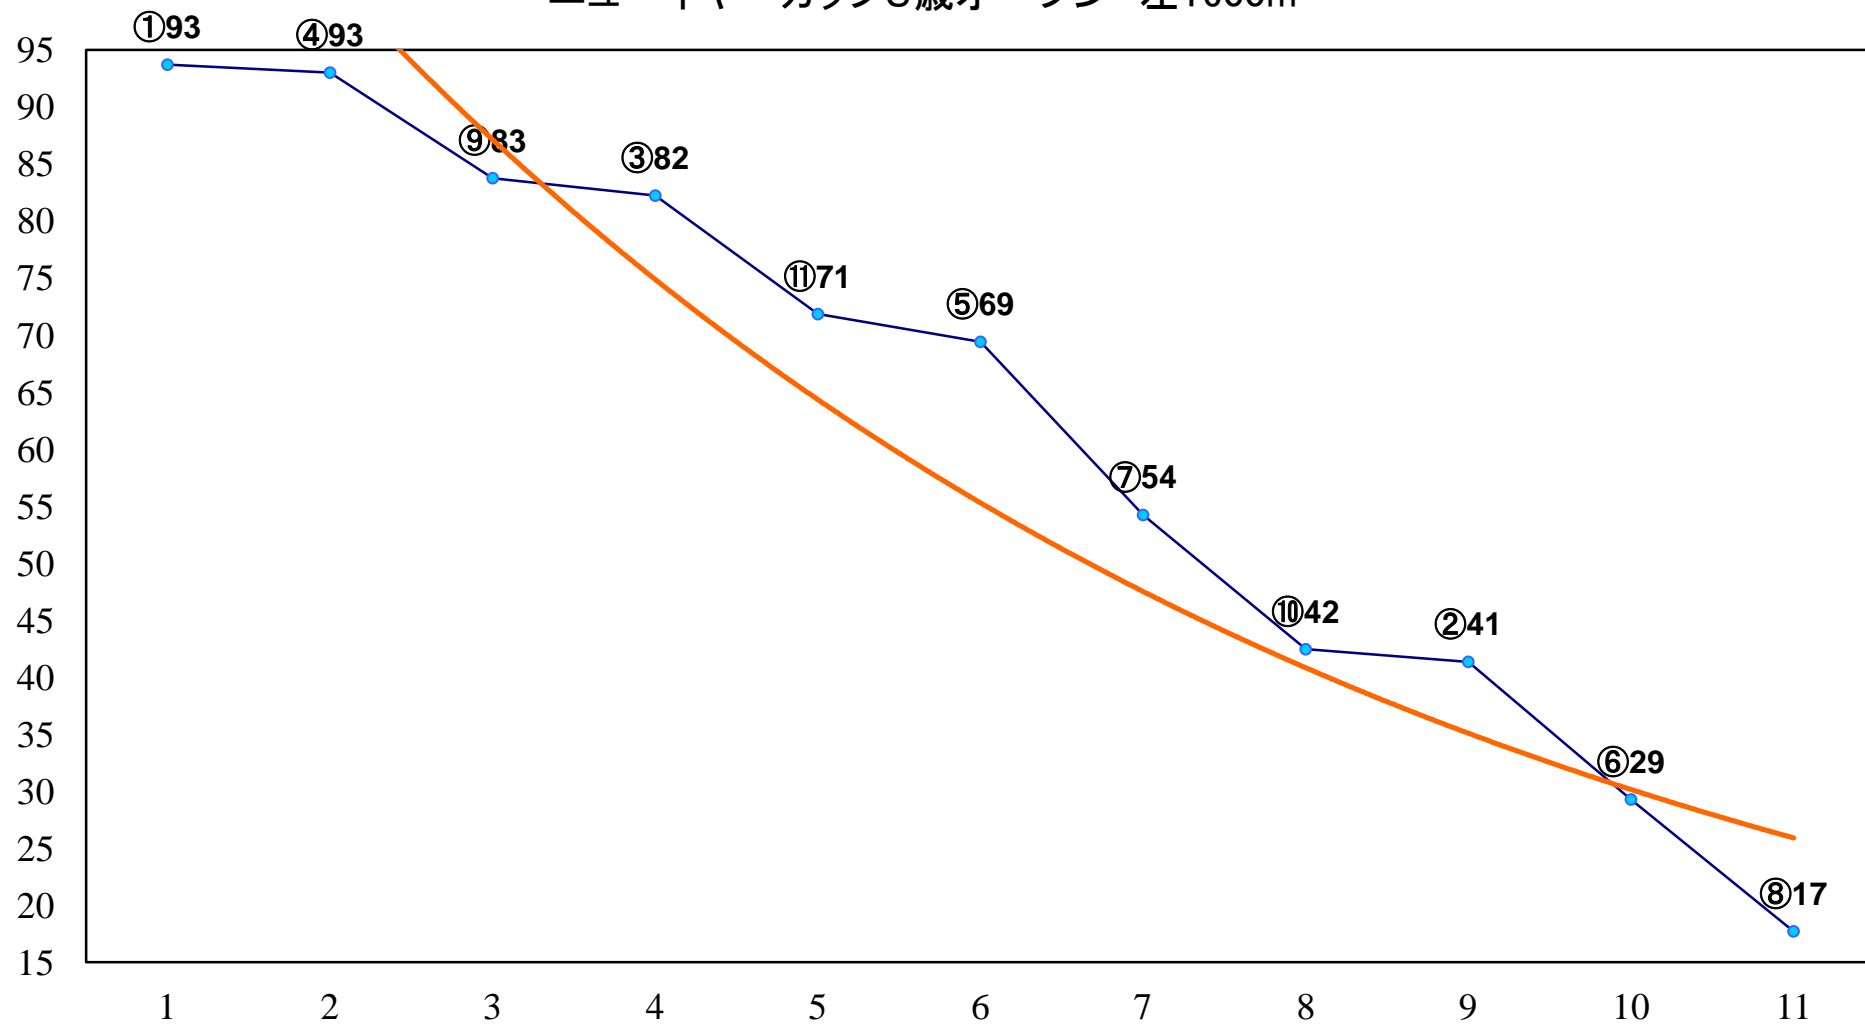

2016年01月07日(木) 浦和競馬 11R 15:40
ニューイヤークップ3歳オープン 左1600m

2016年01月07日(木) 浦和競馬 12R 16:15
睦月特別B2二B3一 左1400m