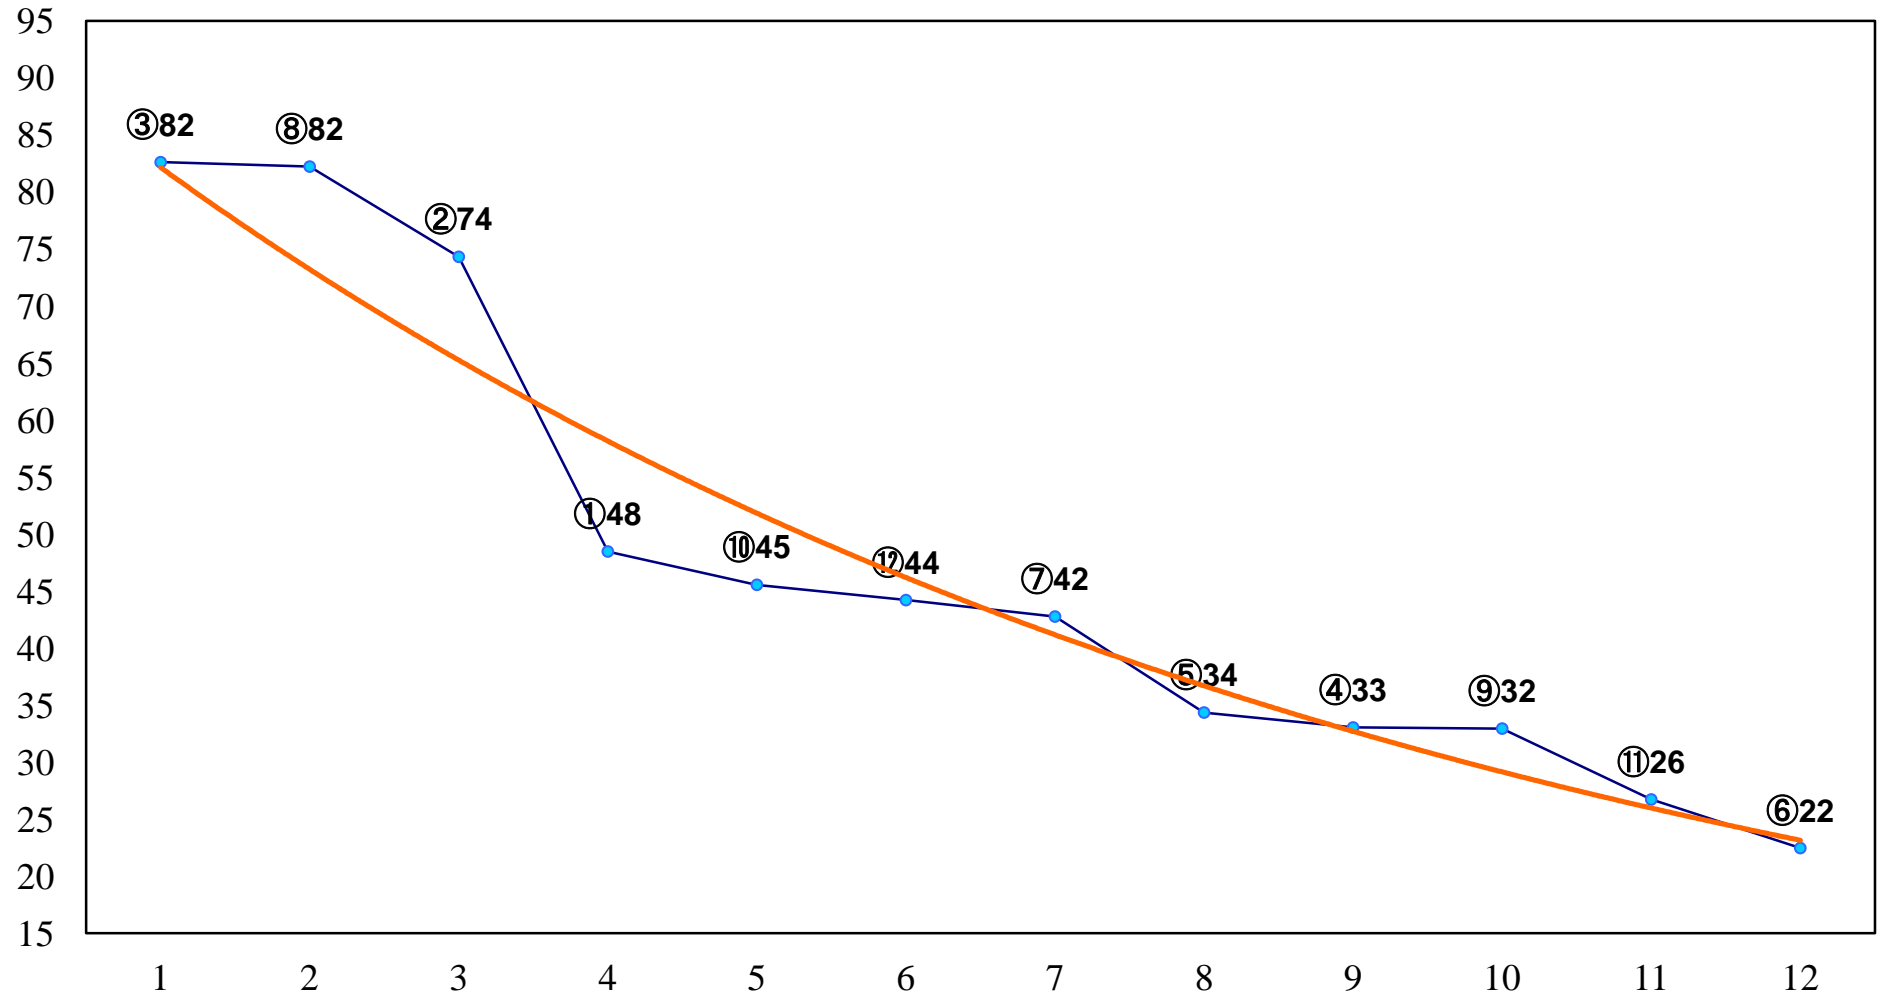

2016年01月07日(木) 浦和競馬 8R 13:50
七草賞C2六七 左1500m