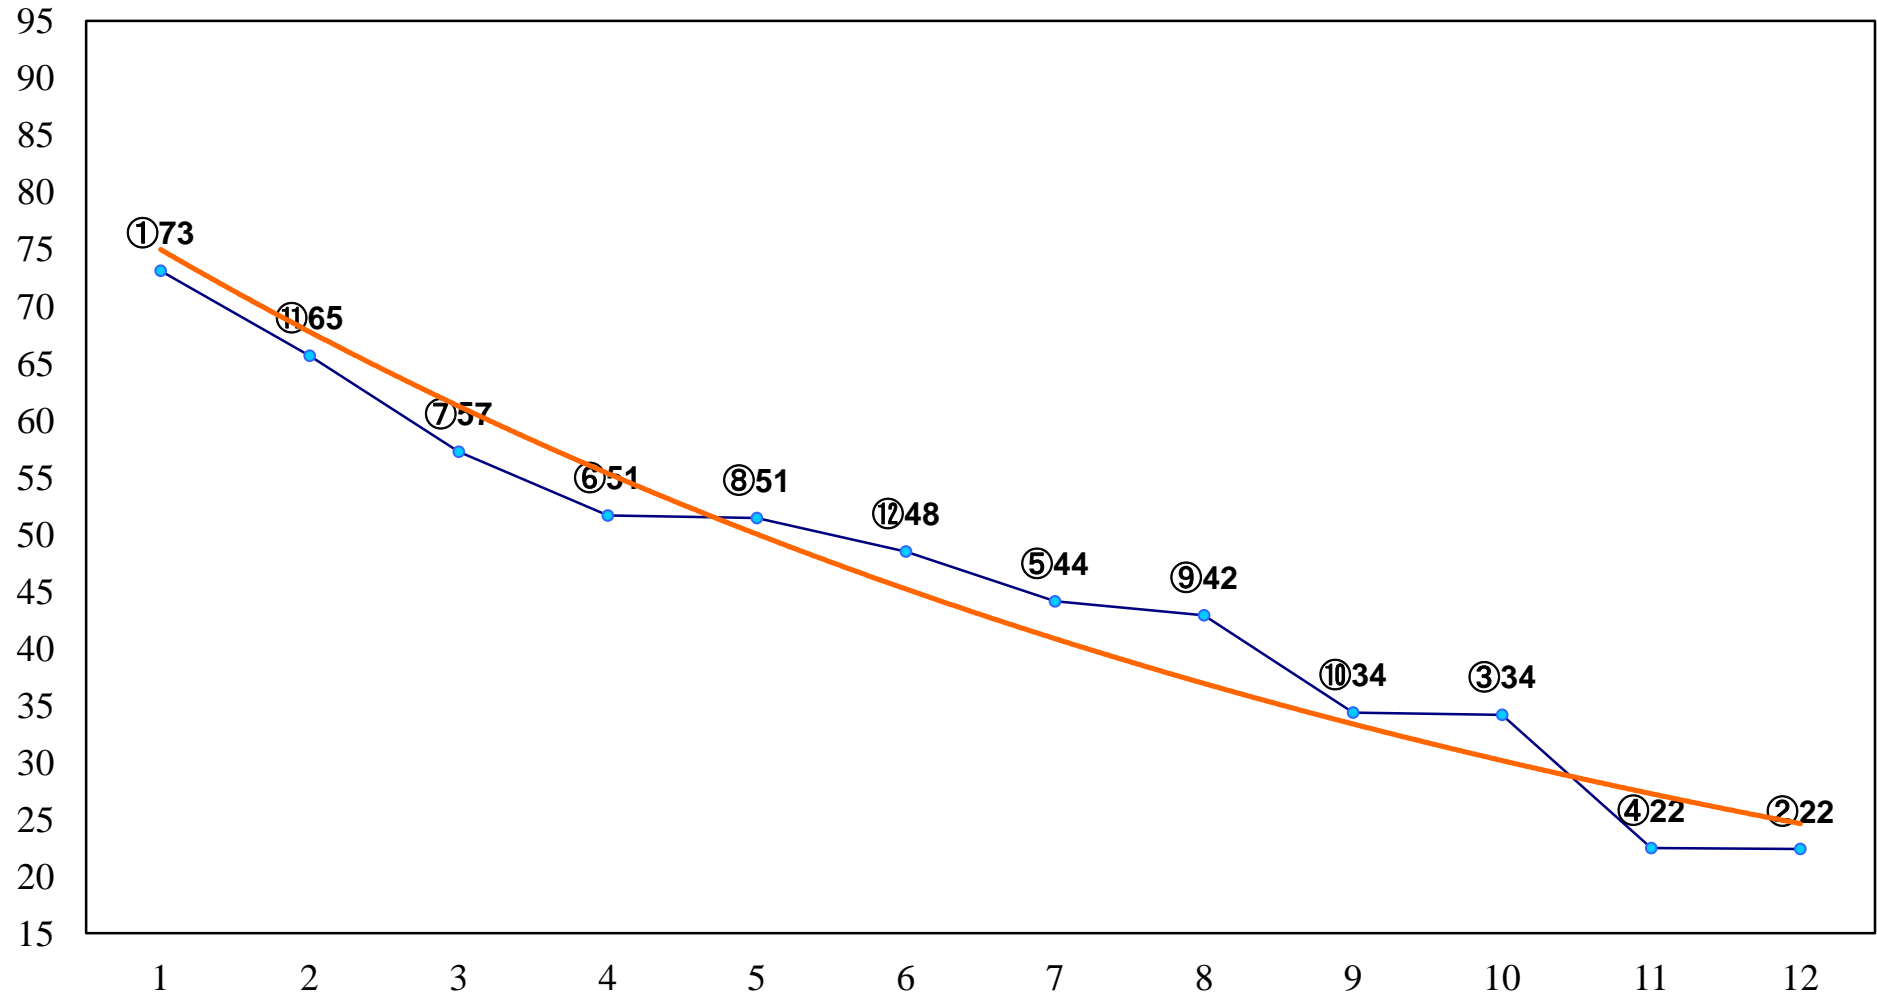

2016年01月07日(木) 浦和競馬 7R 13:20
C2六七 左1400m