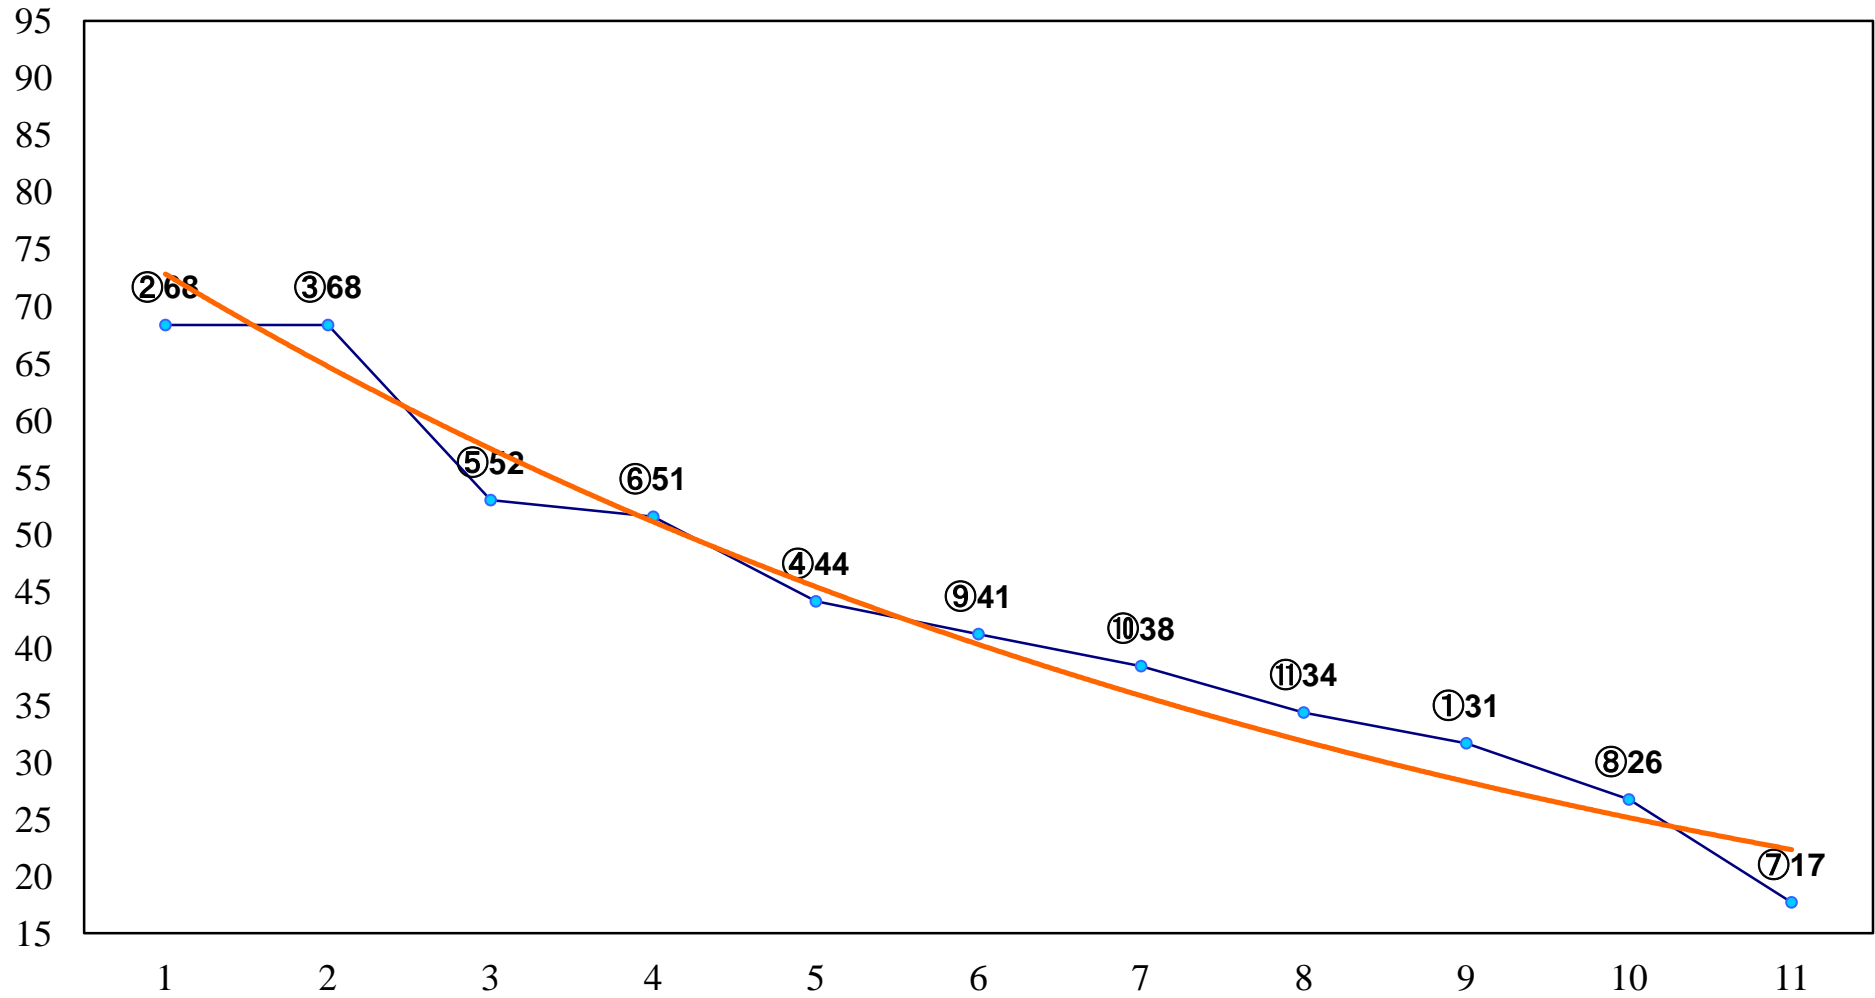

2016年01月07日(木) 浦和競馬 3R 11:20
C3 4歳イ 左1400m