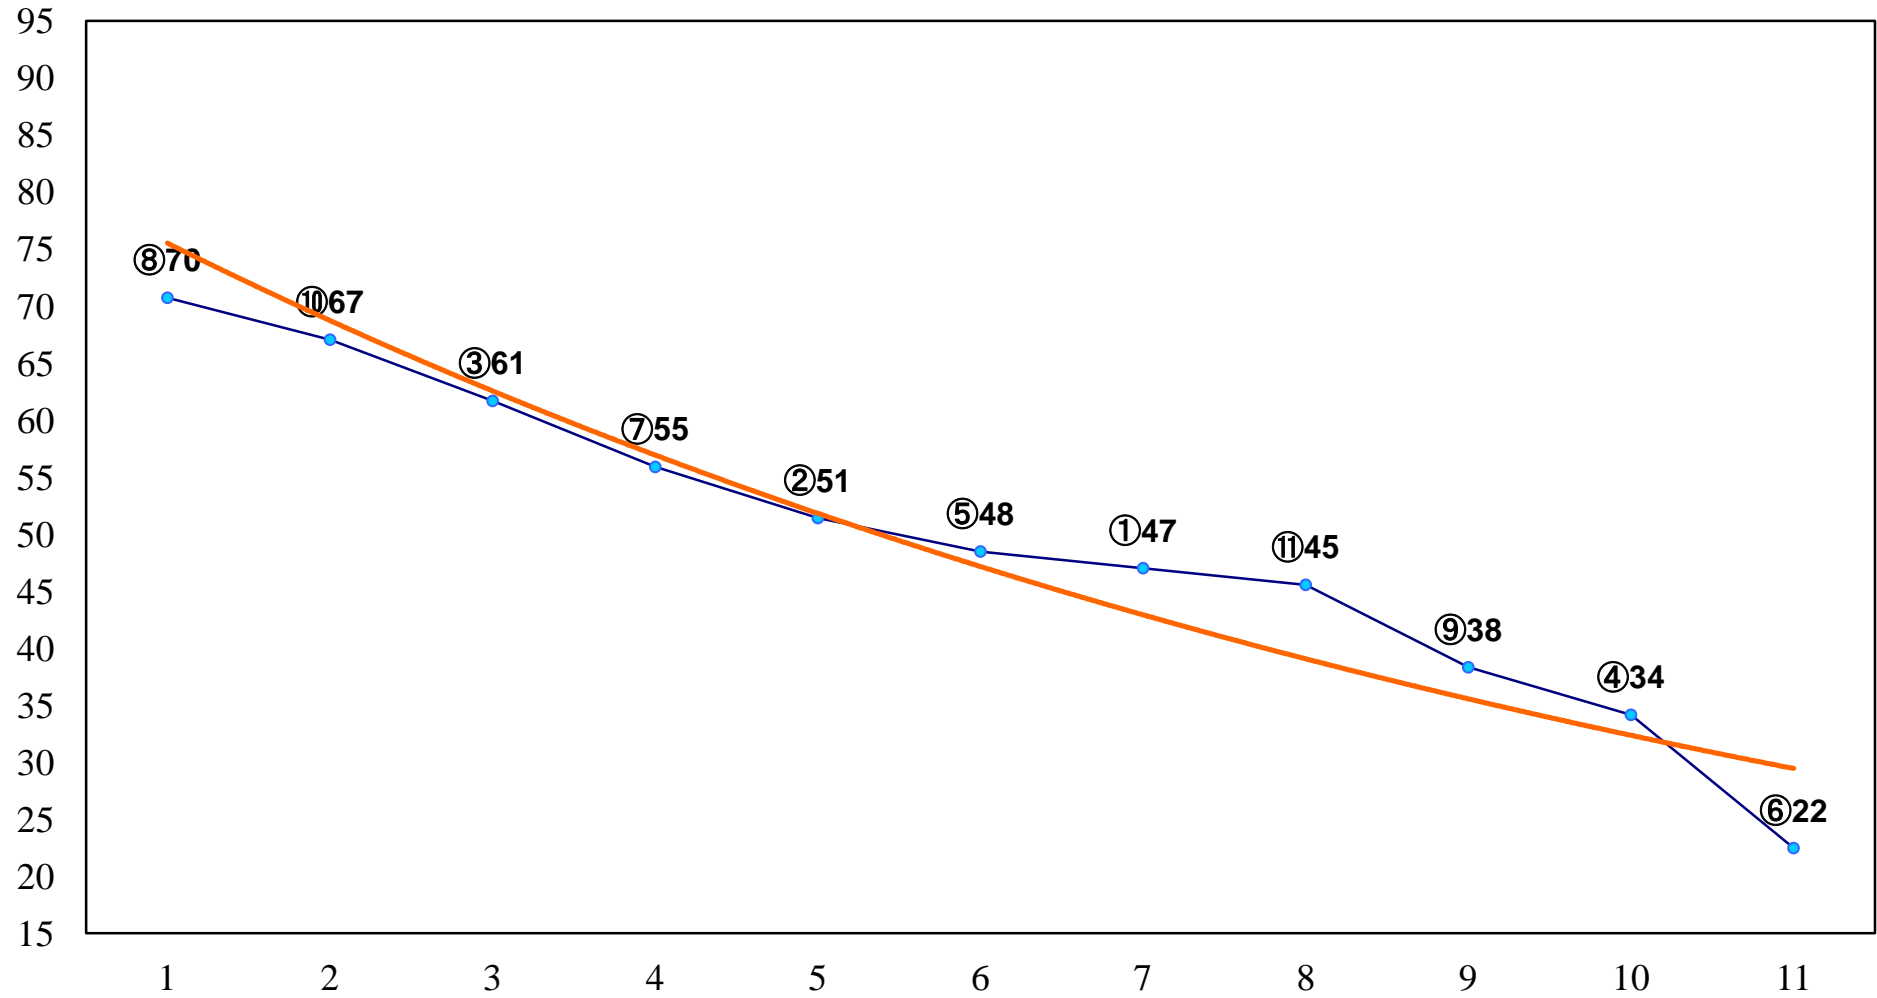

2016年01月07日(木) 浦和競馬 6R 12:50
C3二 左1400m