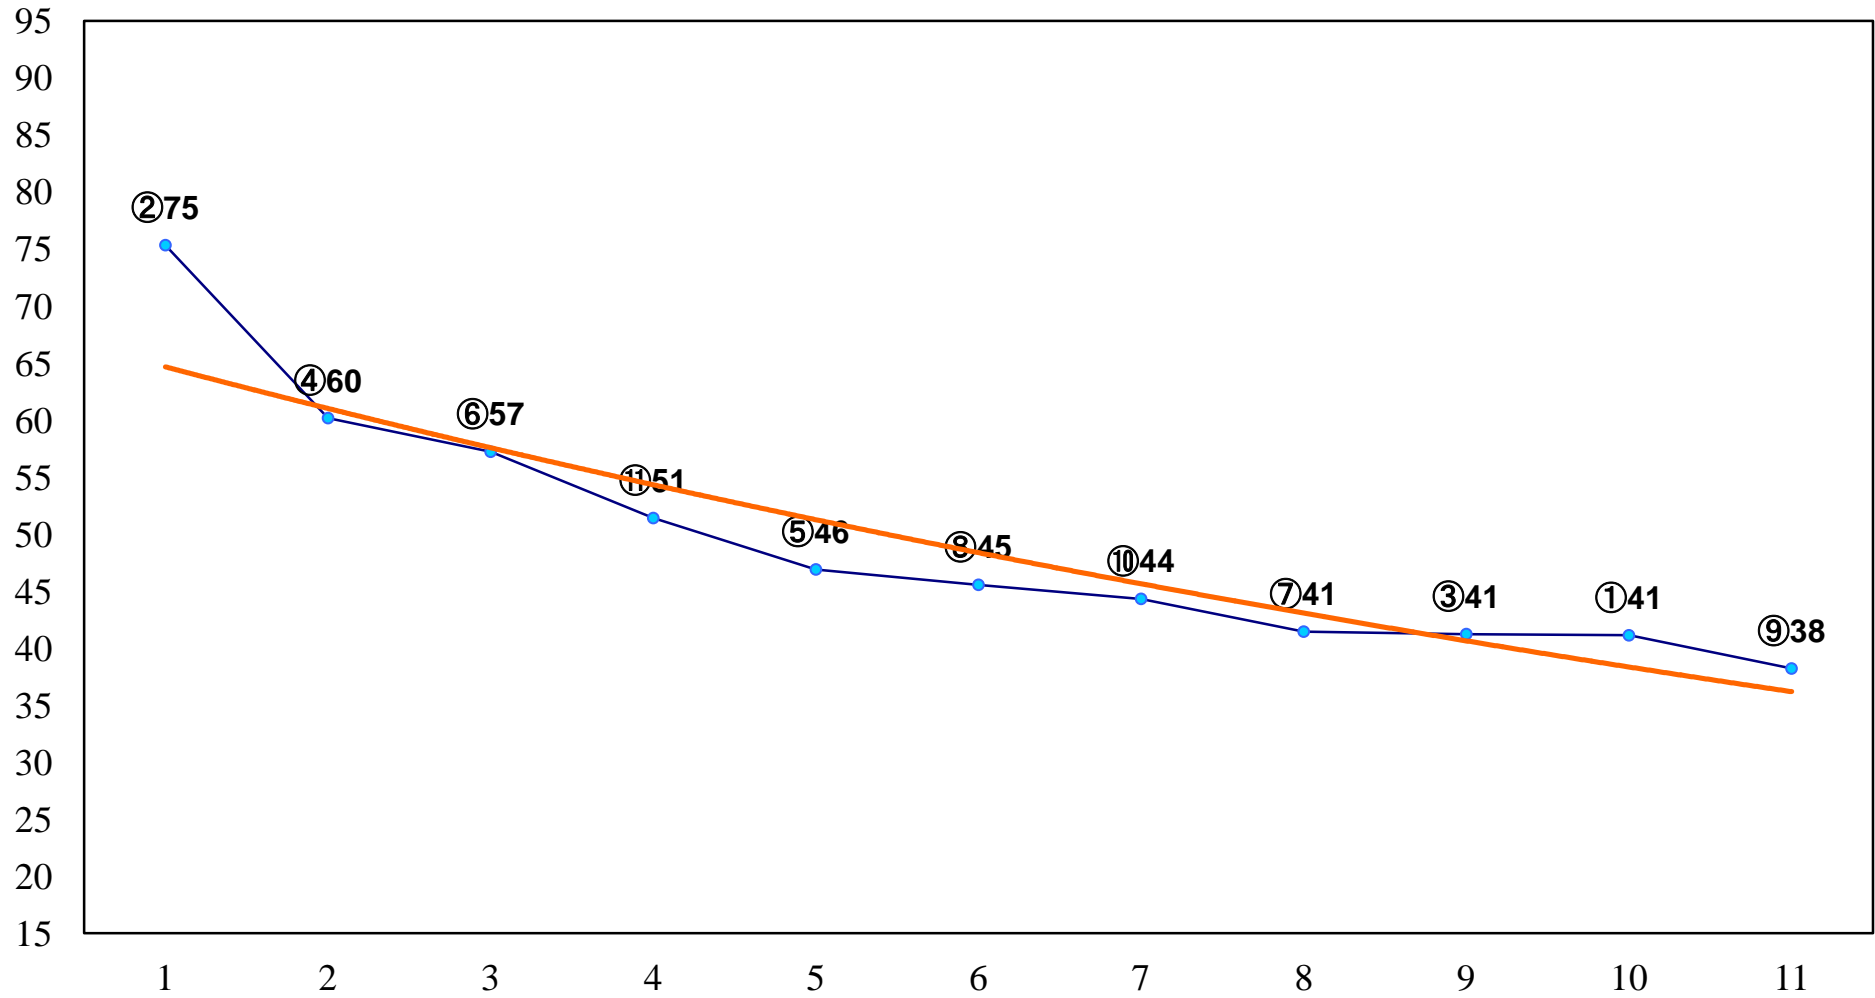

2016年01月07日(木) 浦和競馬 2R 10:50
3歳三 左1400m