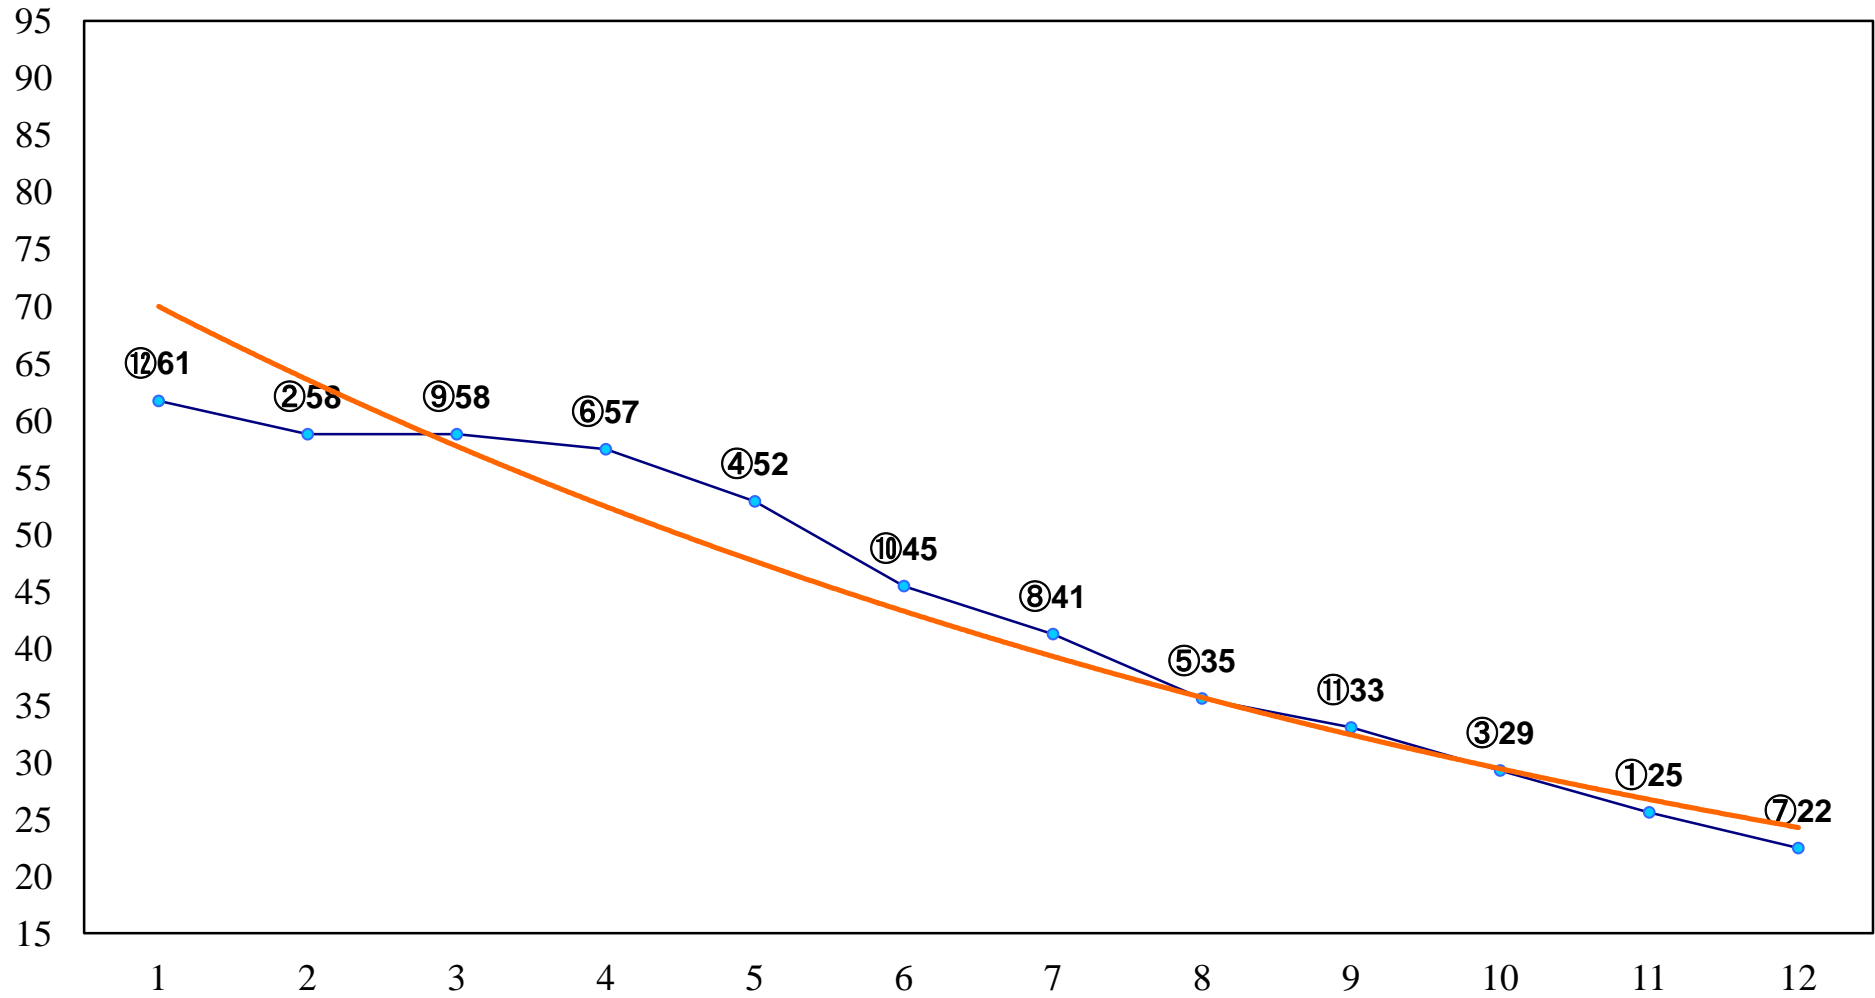

2016年01月08日(金) 浦和競馬 8R 13:55
寒竹賞C3一 左1500m