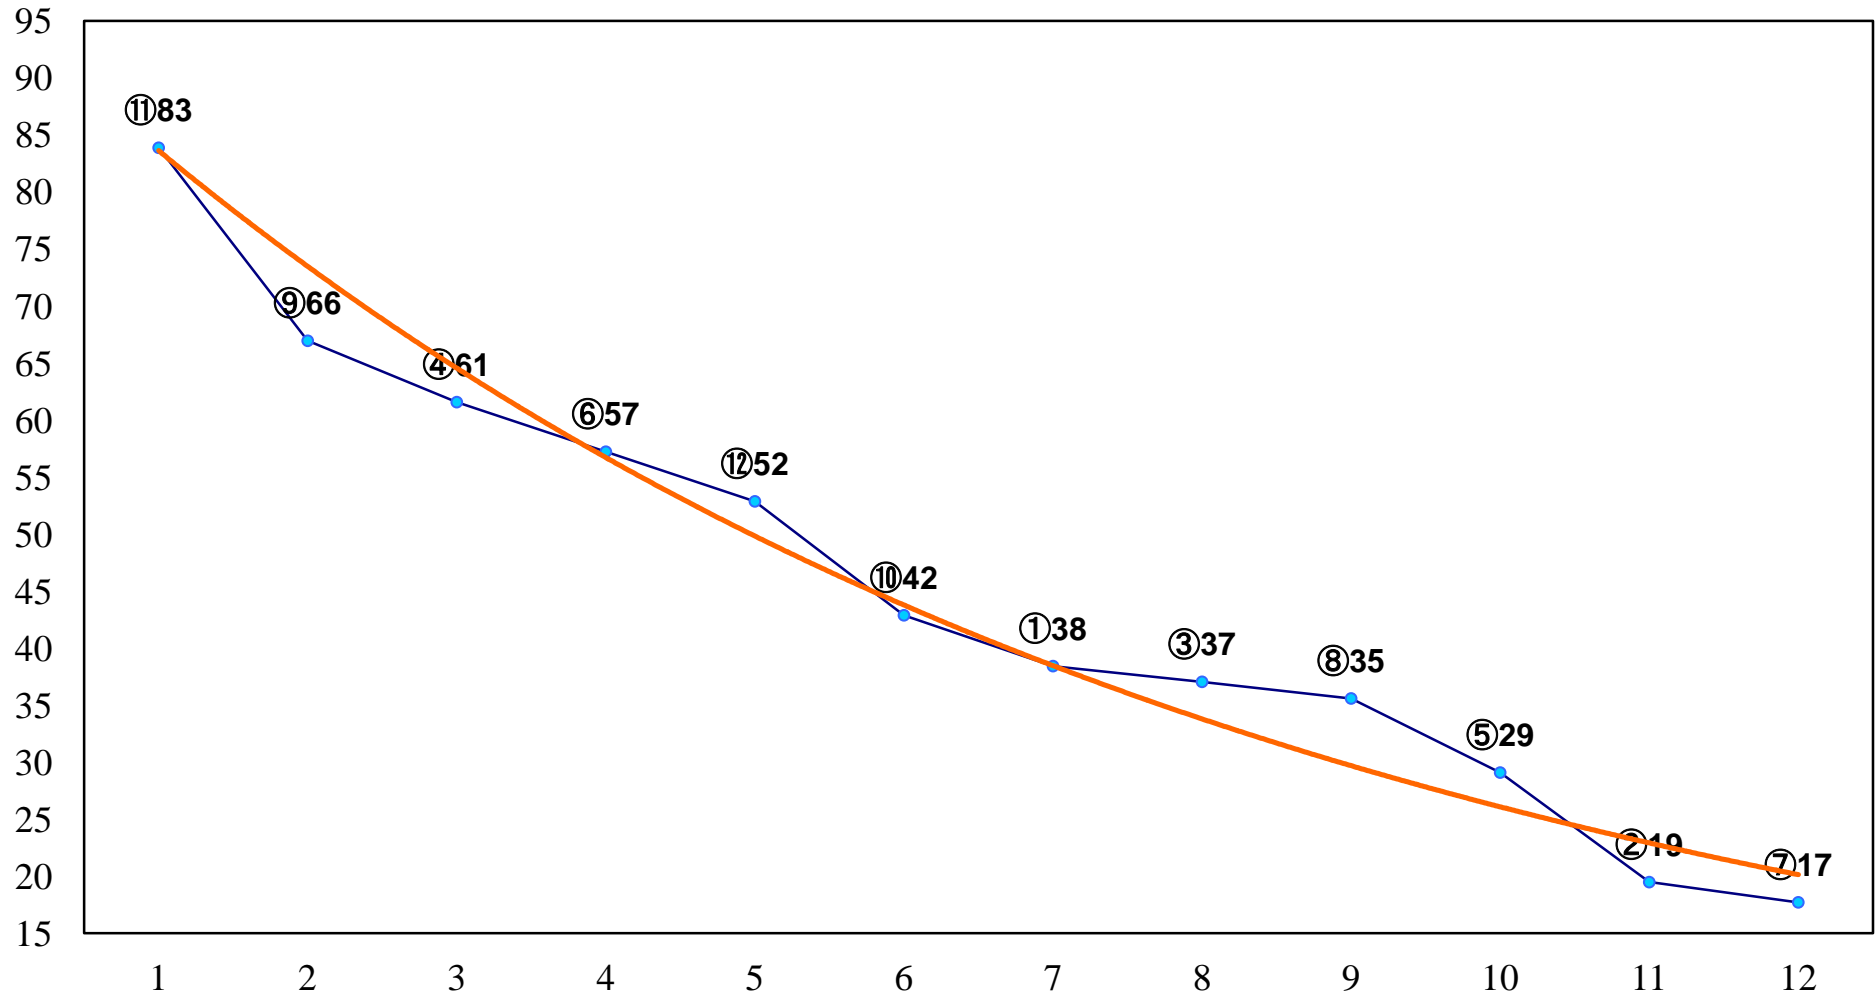

2016年01月08日(金) 浦和競馬 1R 10:20
3歳未出走未受賞 左1300m

2016年01月08日(金) 浦和競馬 2R 10:50
3歳五 左1400m

2016年01月08日(金) 浦和競馬 3R 11:20
C3 4歳工 左1400m

2016年01月08日(金) 浦和競馬 4R 11:50
C3 4歳ウ 左1400m

2016年01月08日(金) 浦和競馬 5R 12:20
C3三 四 左1400m