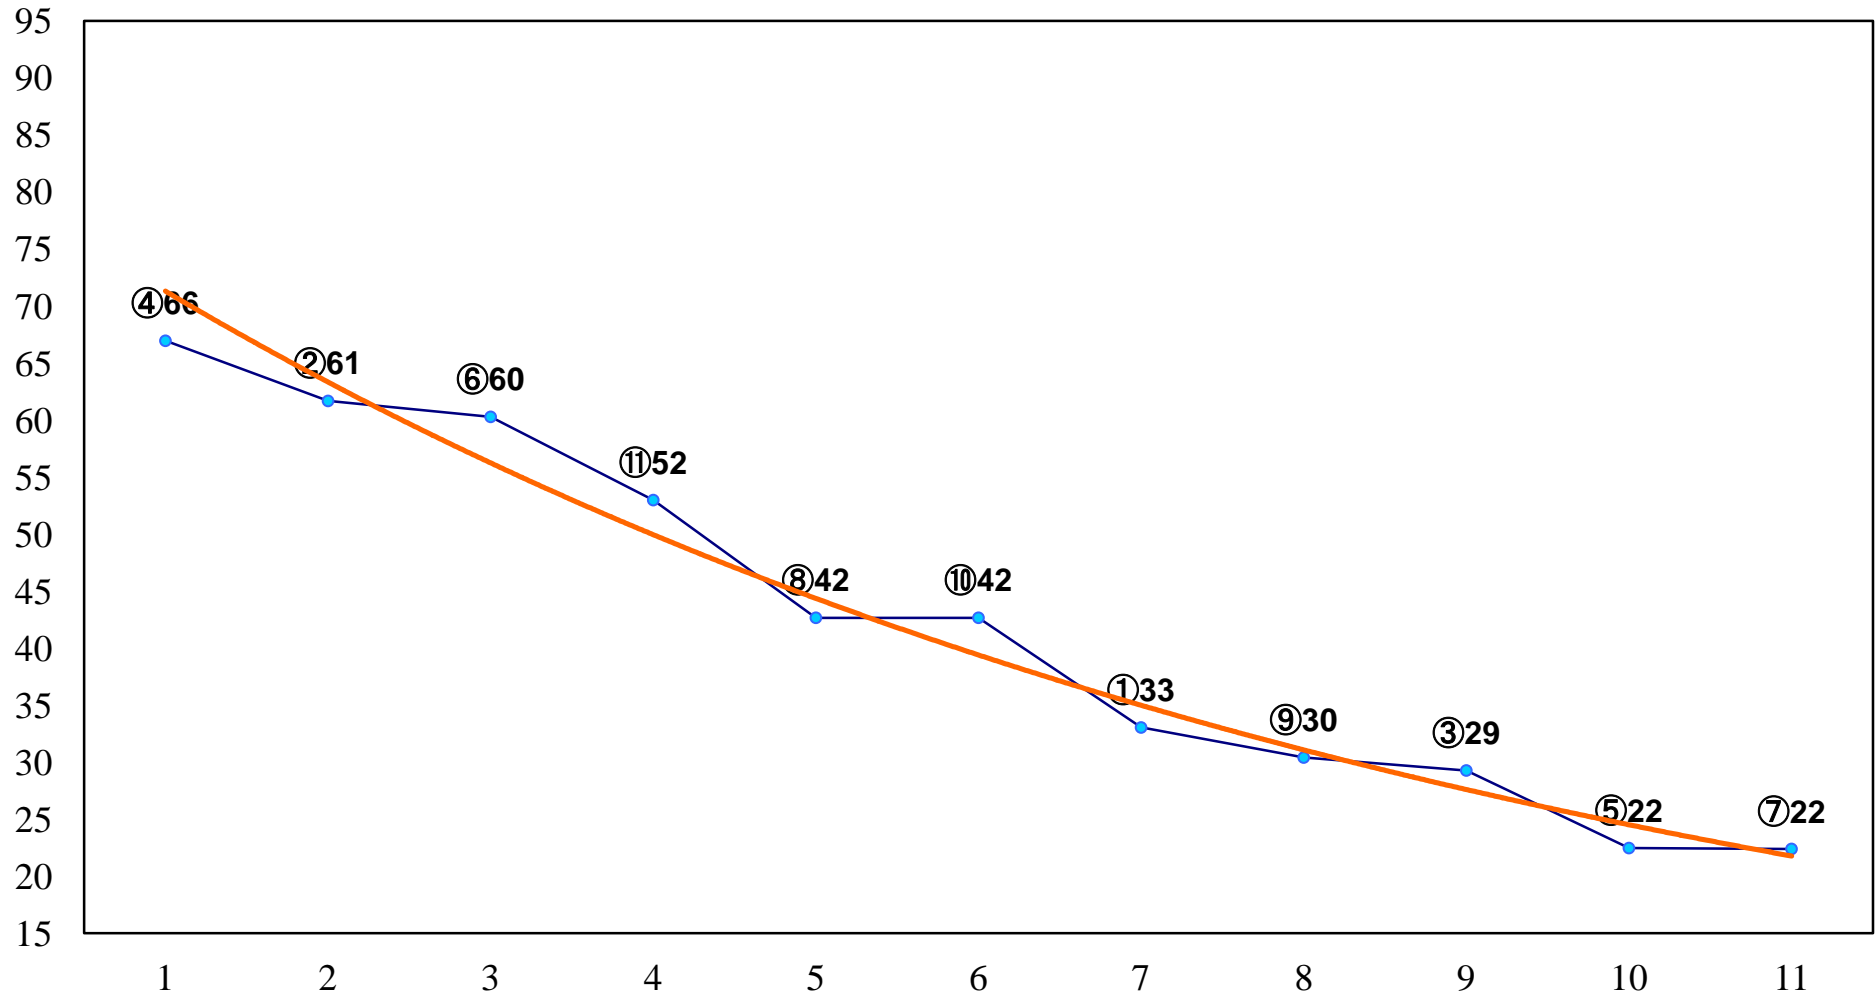

2016年01月08日(金) 浦和競馬 6R 12:50
C3三 四 左1500m