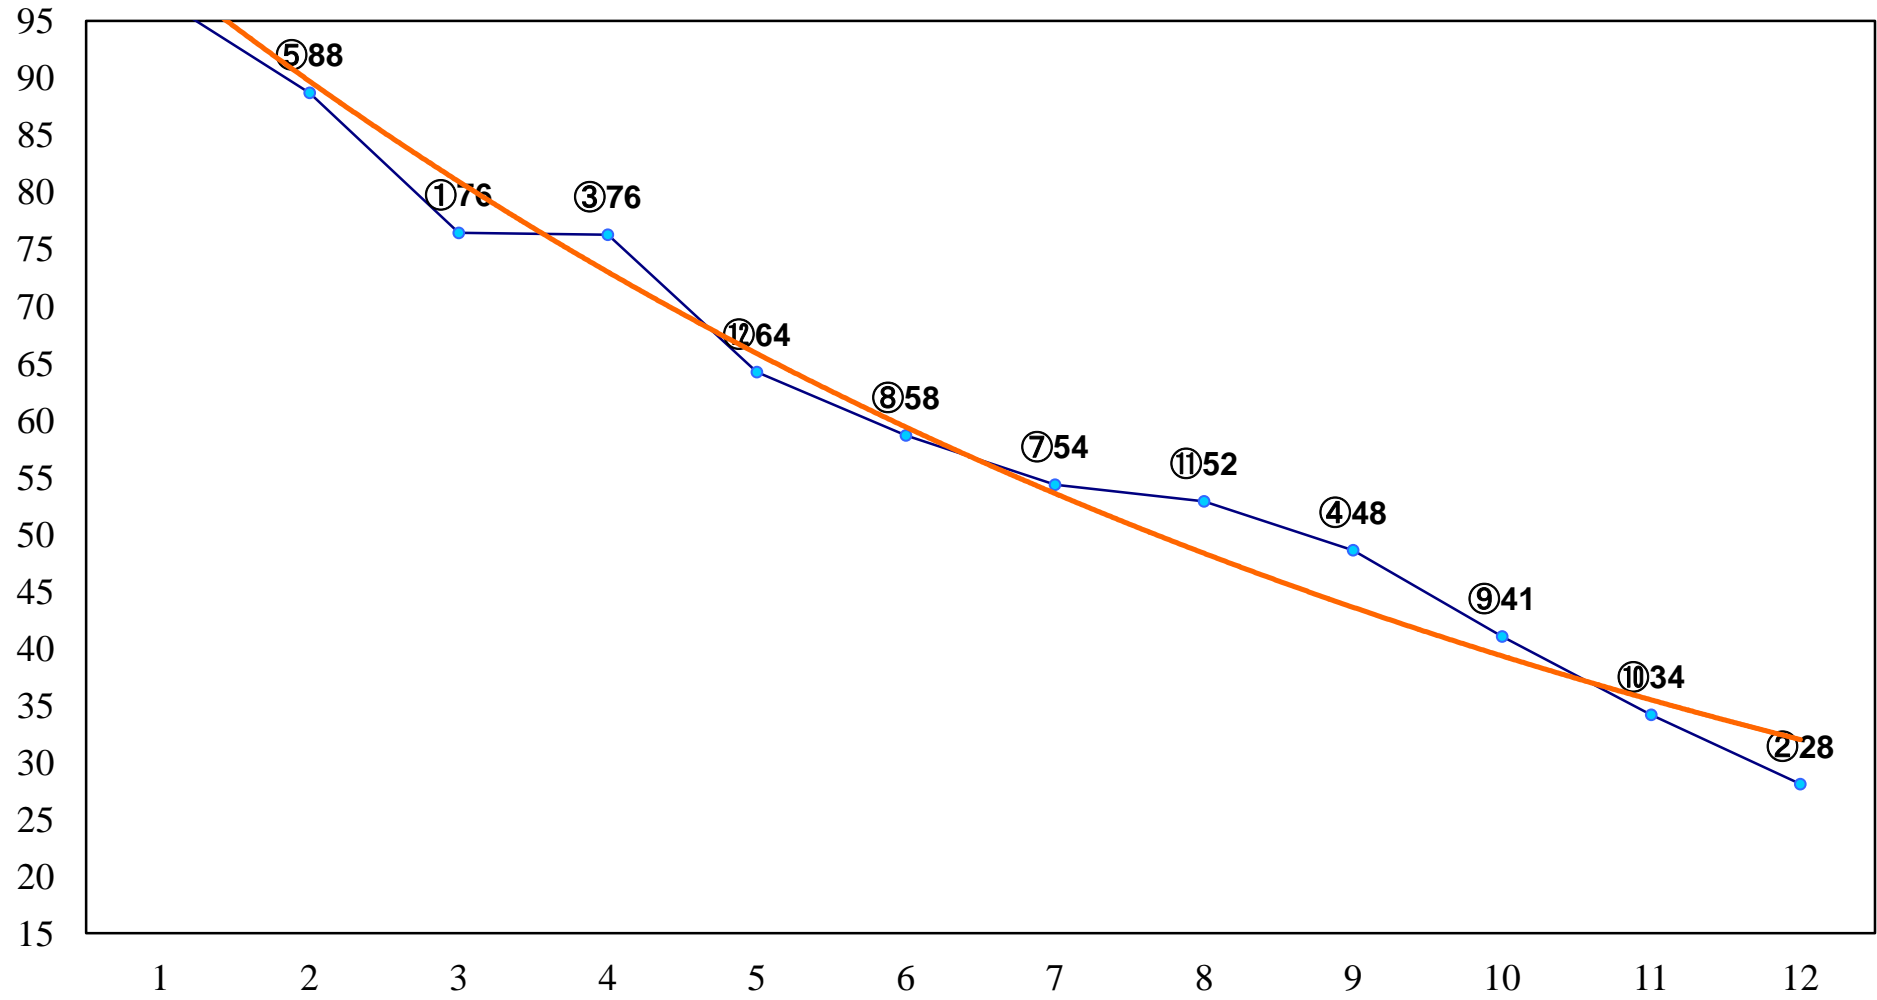

2016年01月08日(金) 浦和競馬 1R 10:20
3歳未出走未受賞 左1300m

2016年01月08日(金) 浦和競馬 2R 10:50
3歳五 左1400m

2016年01月08日(金) 浦和競馬 3R 11:20
C3 4歳工 左1400m

2016年01月08日(金) 浦和競馬 4R 11:50
C3 4歳ウ 左1400m

2016年01月08日(金) 浦和競馬 5R 12:20
C3三 四 左1400m