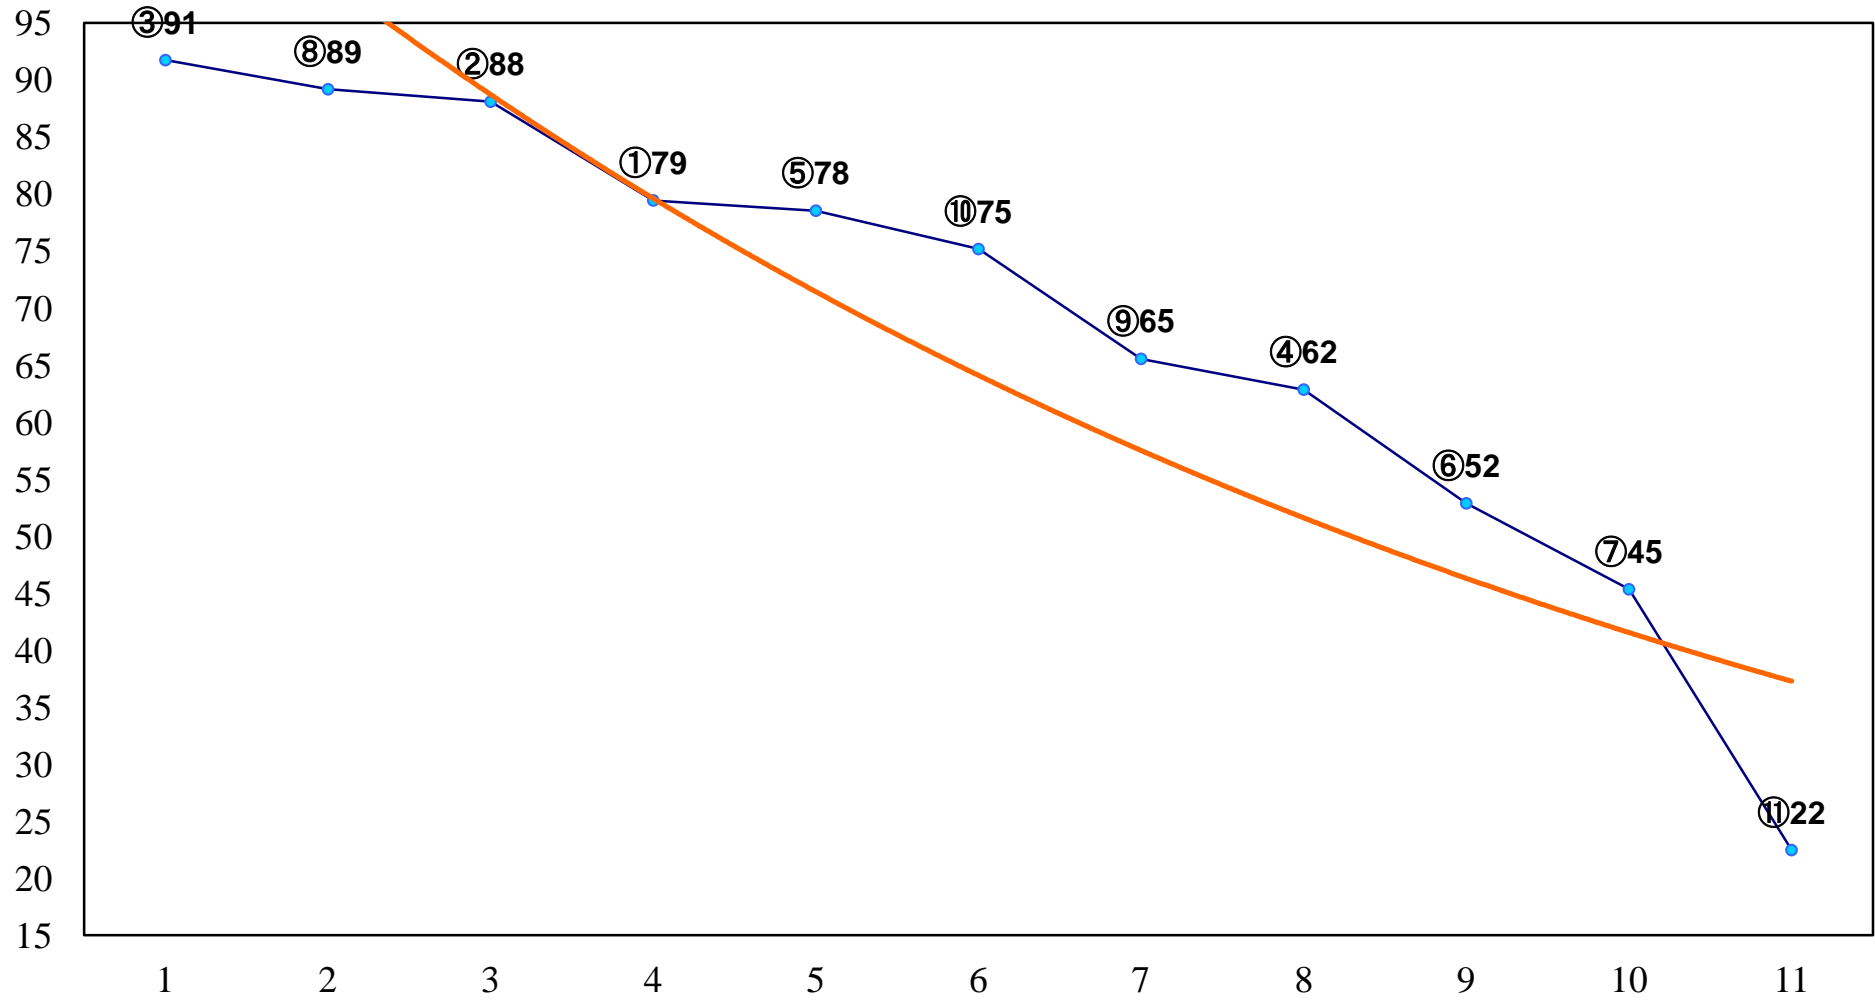

2016年01月08日(金) 浦和競馬 1R 10:20
3歳未出走未受賞 左1300m

2016年01月08日(金) 浦和競馬 2R 10:50
3歳五 左1400m

2016年01月08日(金) 浦和競馬 3R 11:20
C3 4歳工 左1400m

2016年01月08日(金) 浦和競馬 4R 11:50
C3 4歳ウ 左1400m

2016年01月08日(金) 浦和競馬 5R 12:20
C3三 四 左1400m