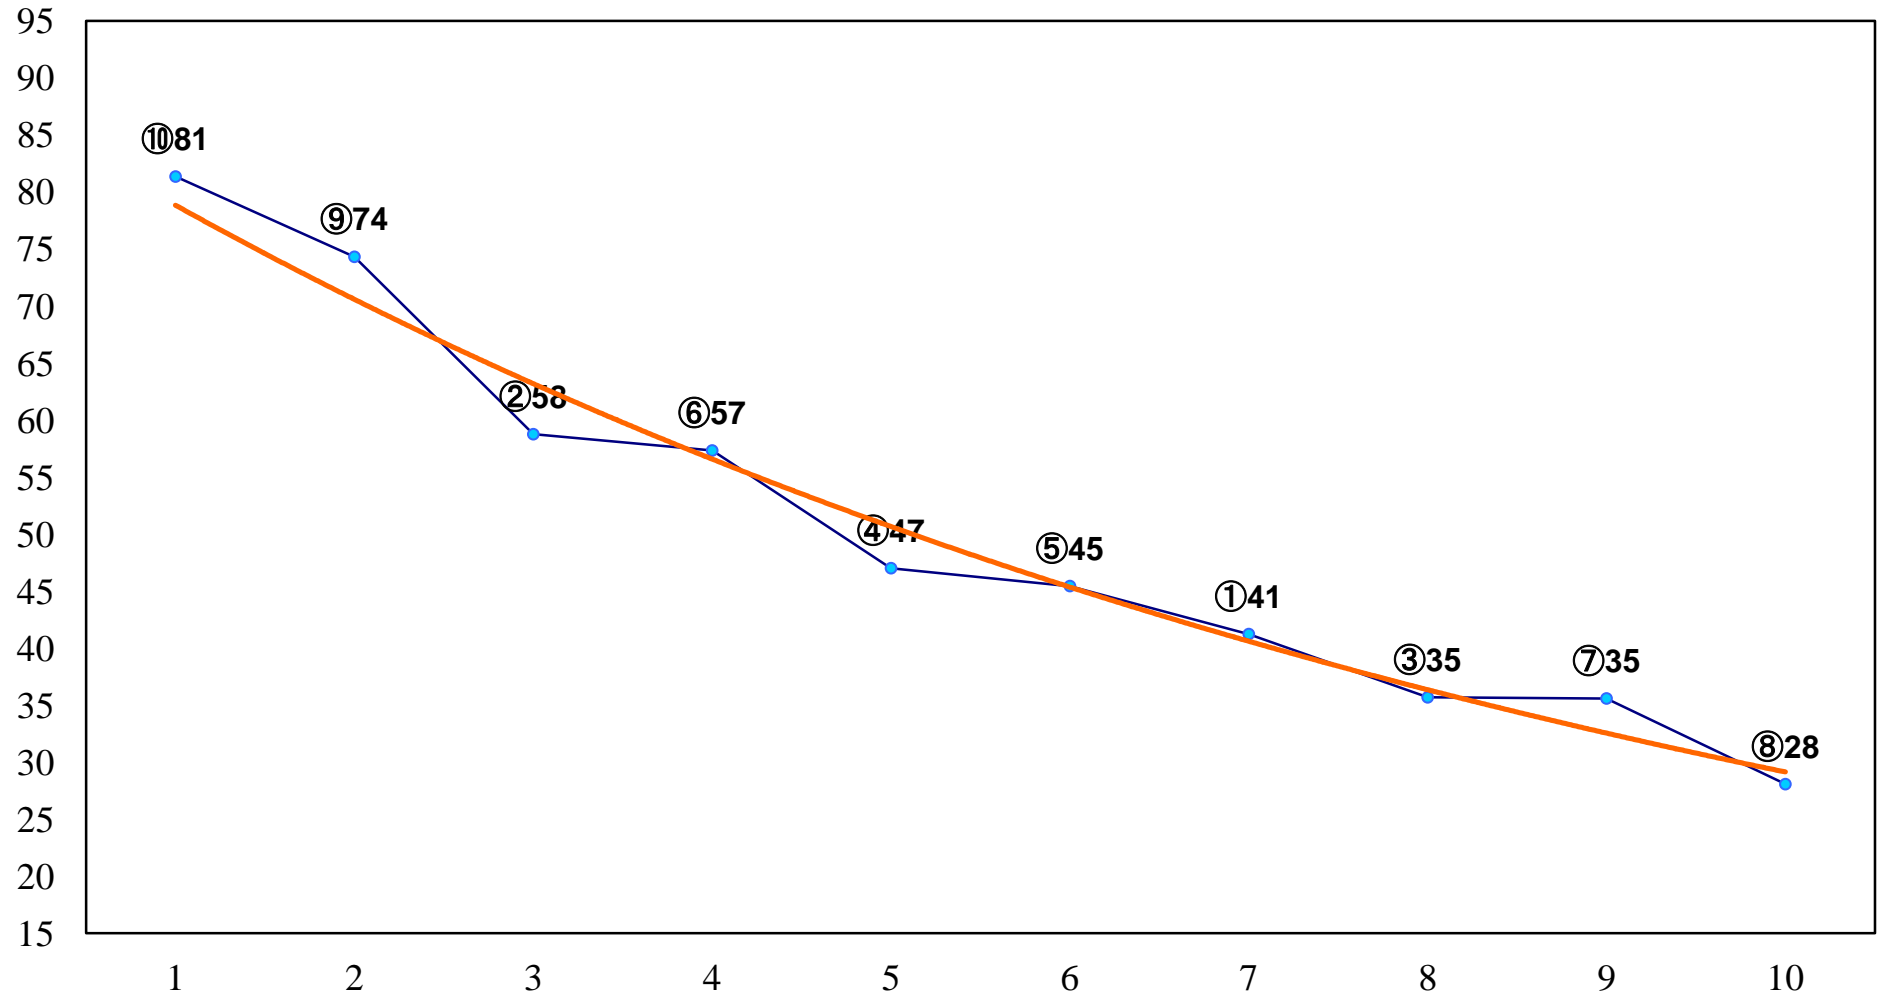

2016年01月08日(金) 浦和競馬 6R 12:50
C3三 四 左1500m

2016年01月08日(金) 浦和競馬 7R 13:20
C2八九 左1400m

2016年01月08日(金) 浦和競馬 8R 13:55
寒竹賞C3一 左1500m

2016年01月08日(金) 浦和競馬 9R 14:30
冬牡丹賞C2八九 左1500m

2016年01月08日(金) 浦和競馬 10R 15:05
プリムラ賞C2三 左1400m