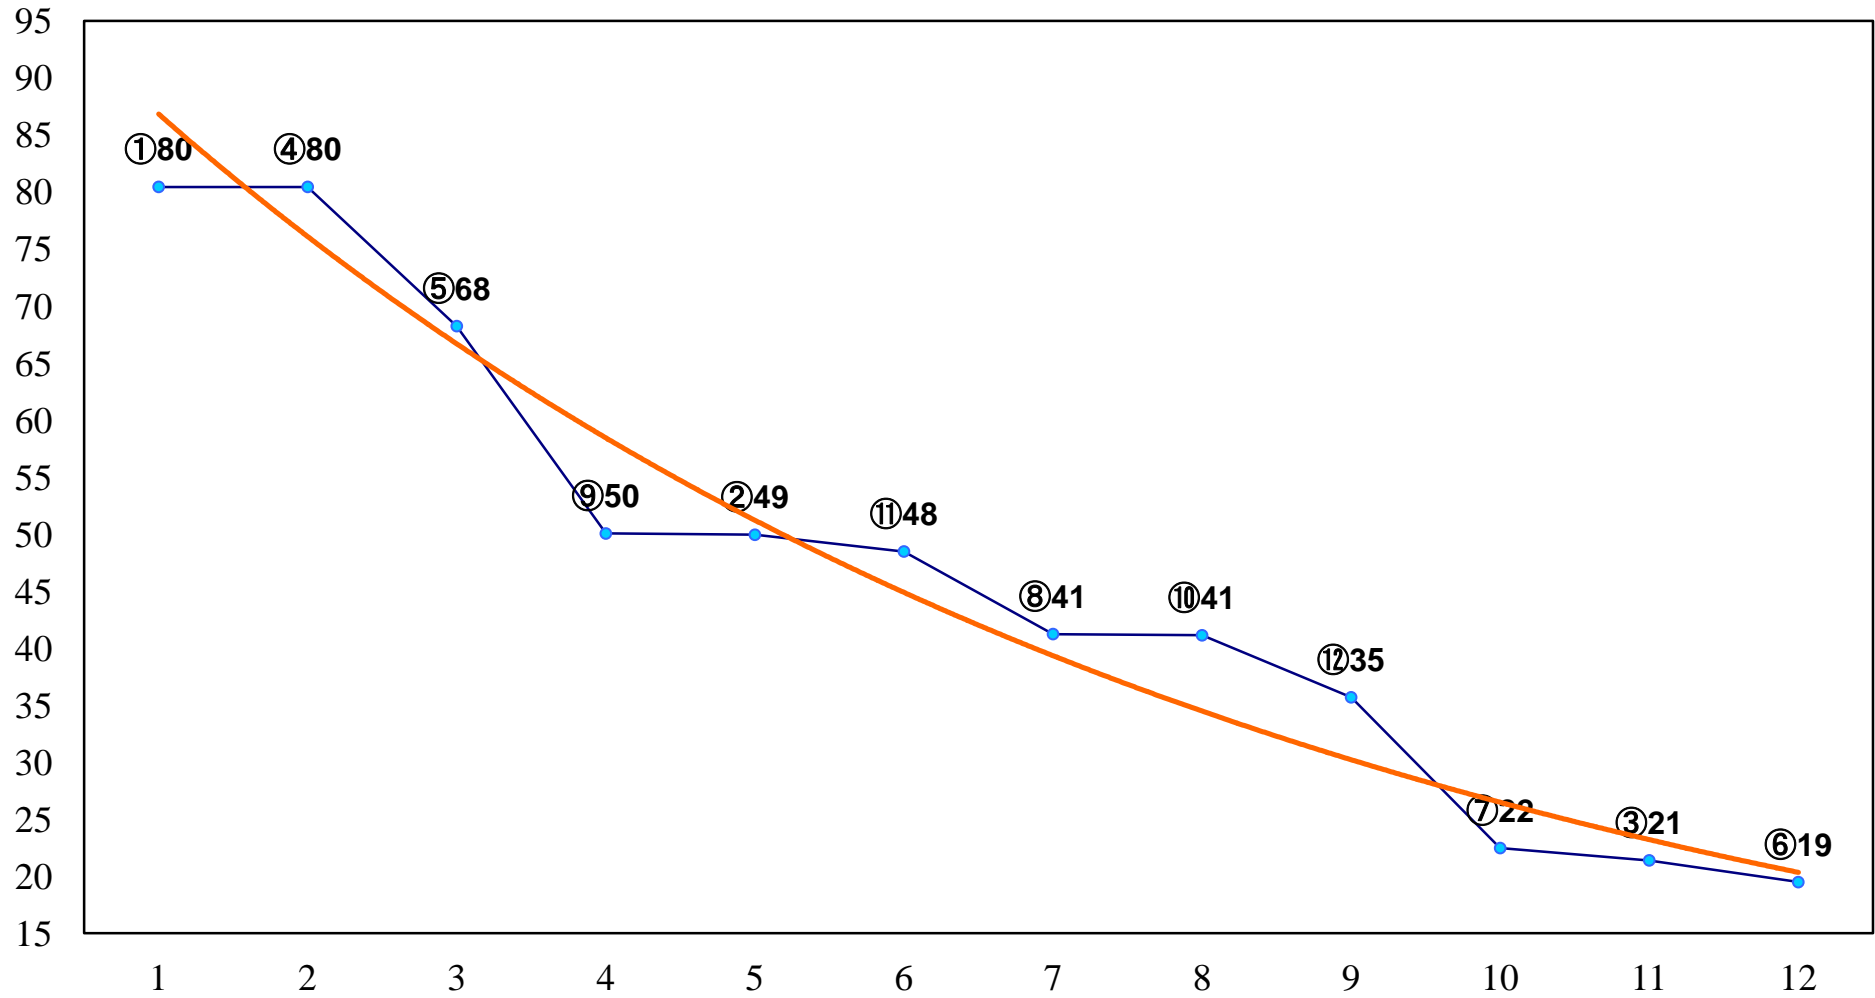

2016年01月08日(金) 浦和競馬 7R 13:20
C2八九 左1400m