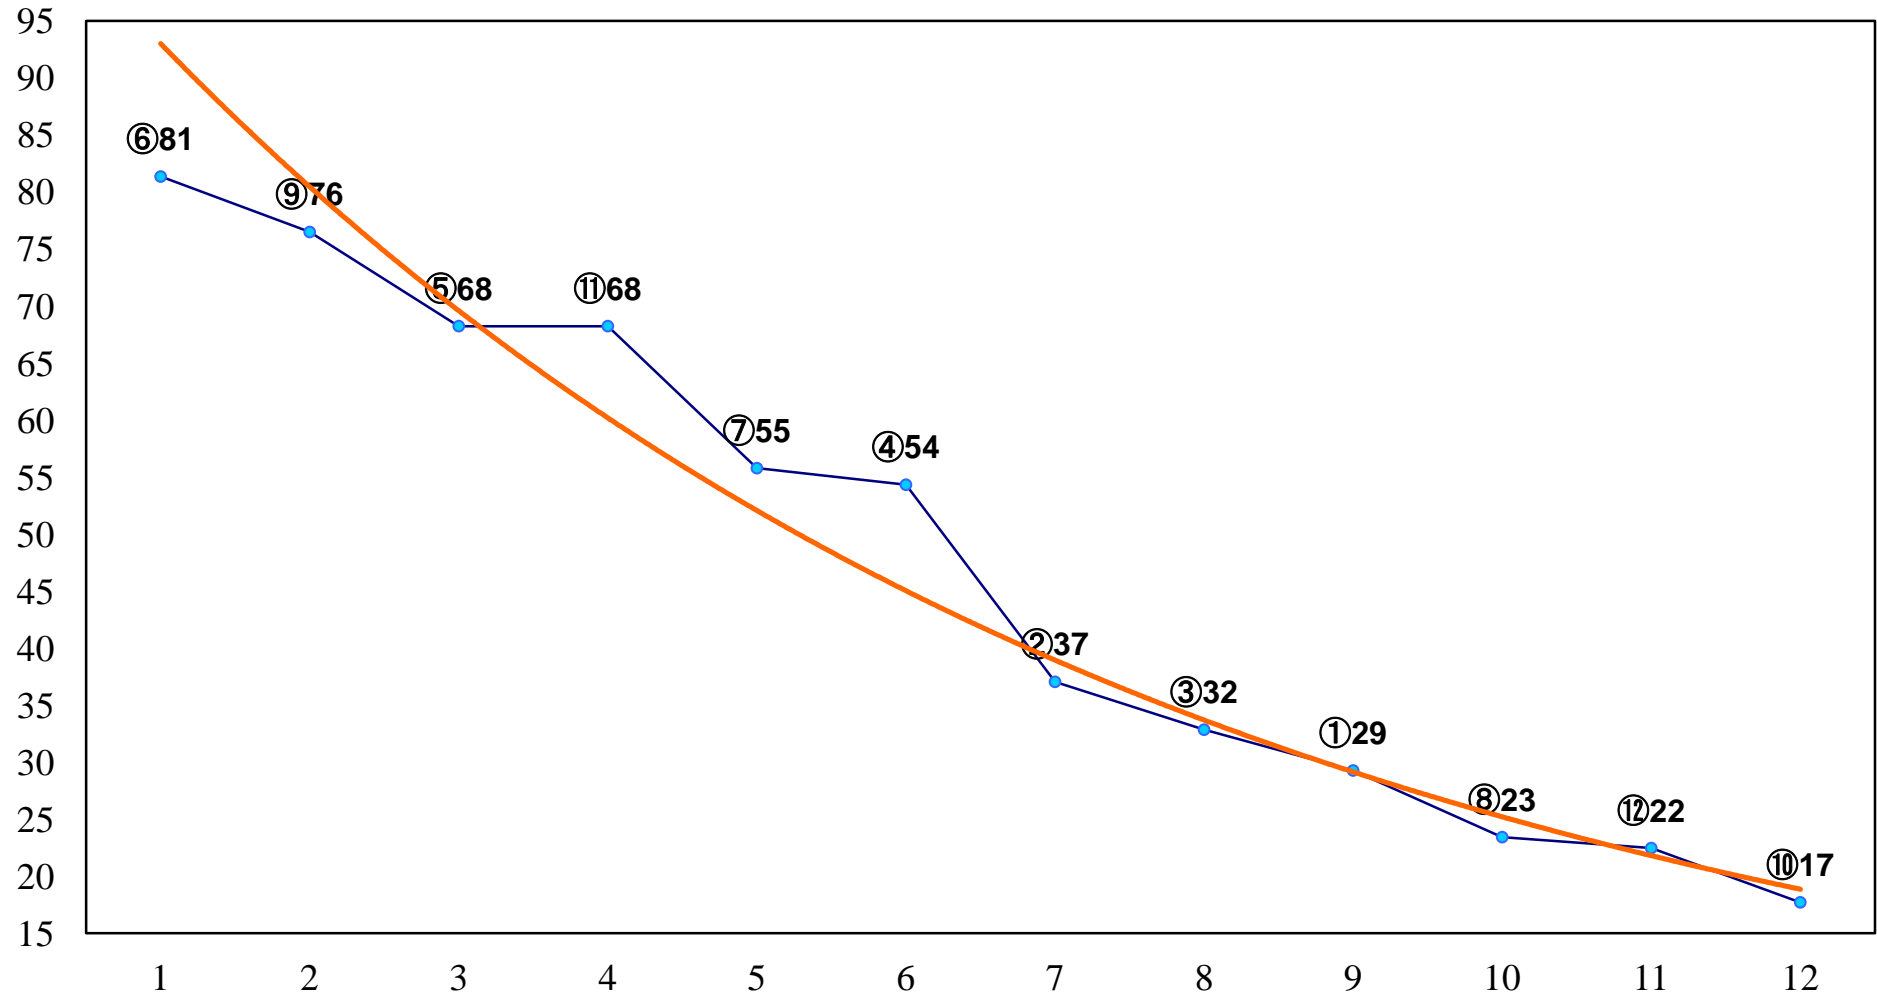

2016年01月08日(金) 浦和競馬 6R 12:50
C3三 四 左1500m

2016年01月08日(金) 浦和競馬 7R 13:20
C2八九 左1400m

2016年01月08日(金) 浦和競馬 8R 13:55
寒竹賞C3一 左1500m

2016年01月08日(金) 浦和競馬 9R 14:30
冬牡丹賞C2八九 左1500m

2016年01月08日(金) 浦和競馬 10R 15:05
プリムラ賞C2三 左1400m