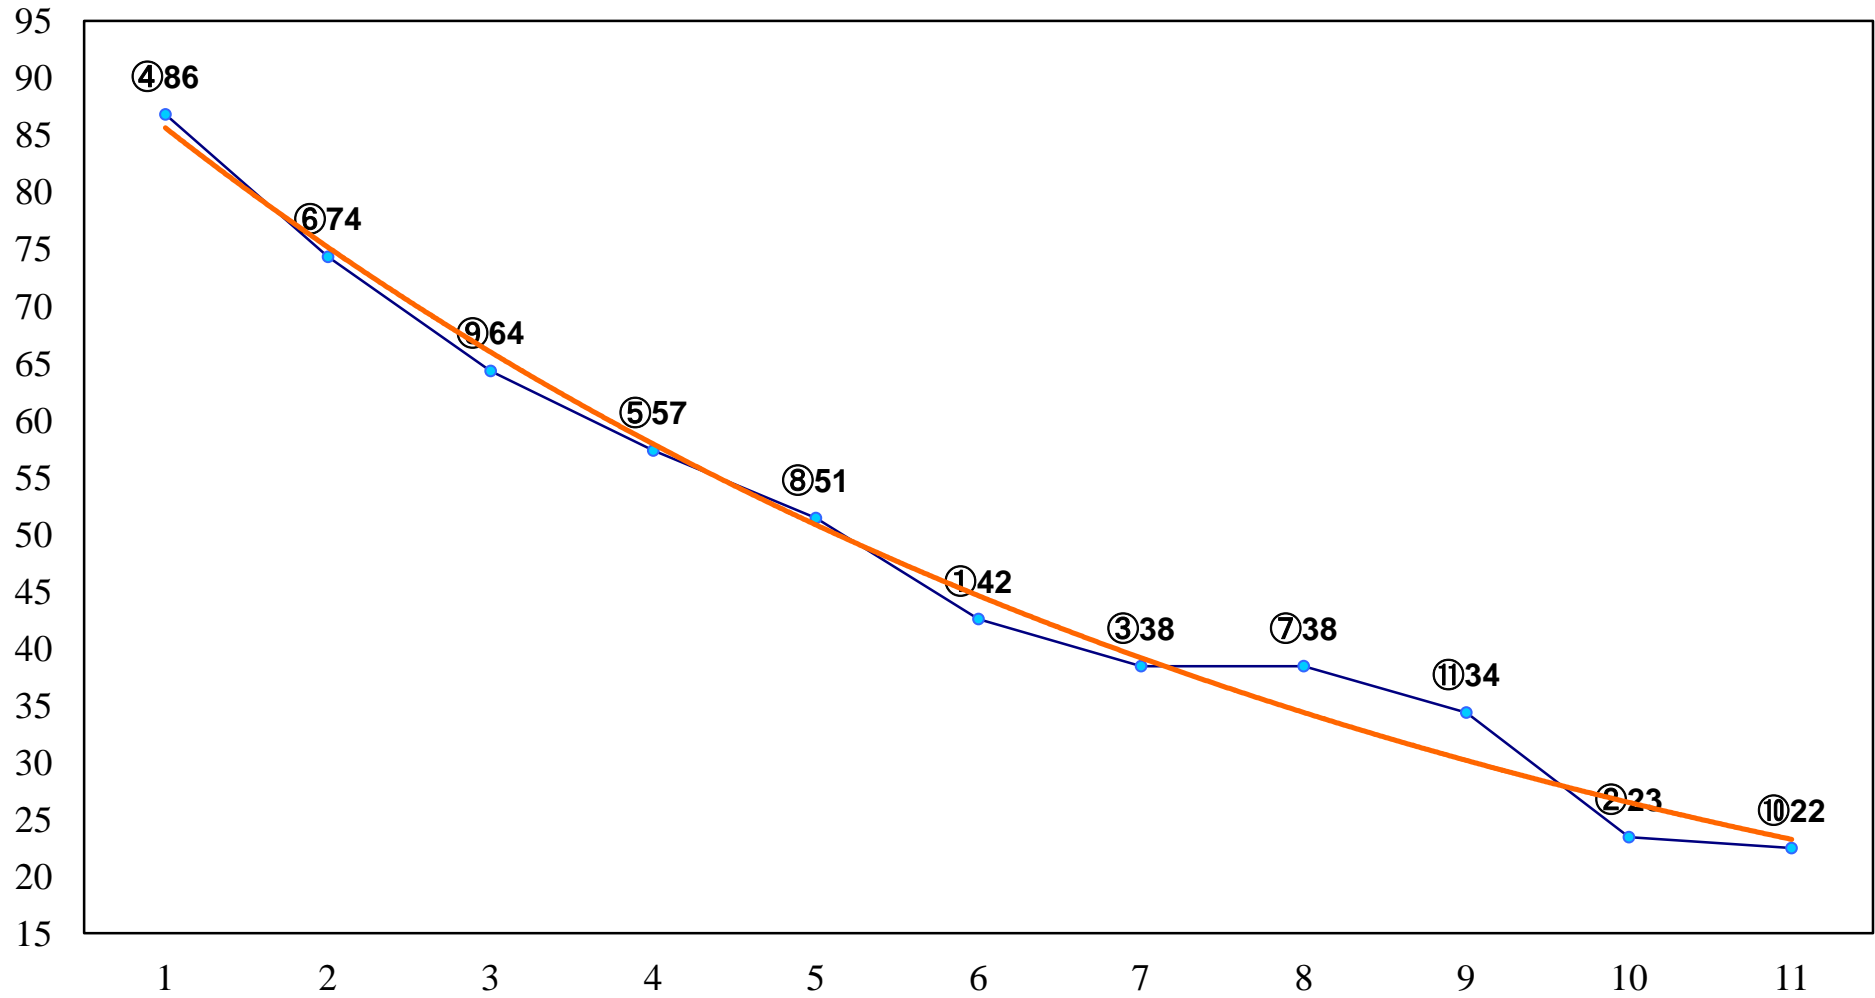

2016年01月08日(金) 浦和競馬 1R 10:20
3歳未出走未受賞 左1300m

2016年01月08日(金) 浦和競馬 2R 10:50
3歳五 左1400m

2016年01月08日(金) 浦和競馬 3R 11:20
C3 4歳工 左1400m

2016年01月08日(金) 浦和競馬 4R 11:50
C3 4歳ウ 左1400m

2016年01月08日(金) 浦和競馬 5R 12:20
C3三 四 左1400m