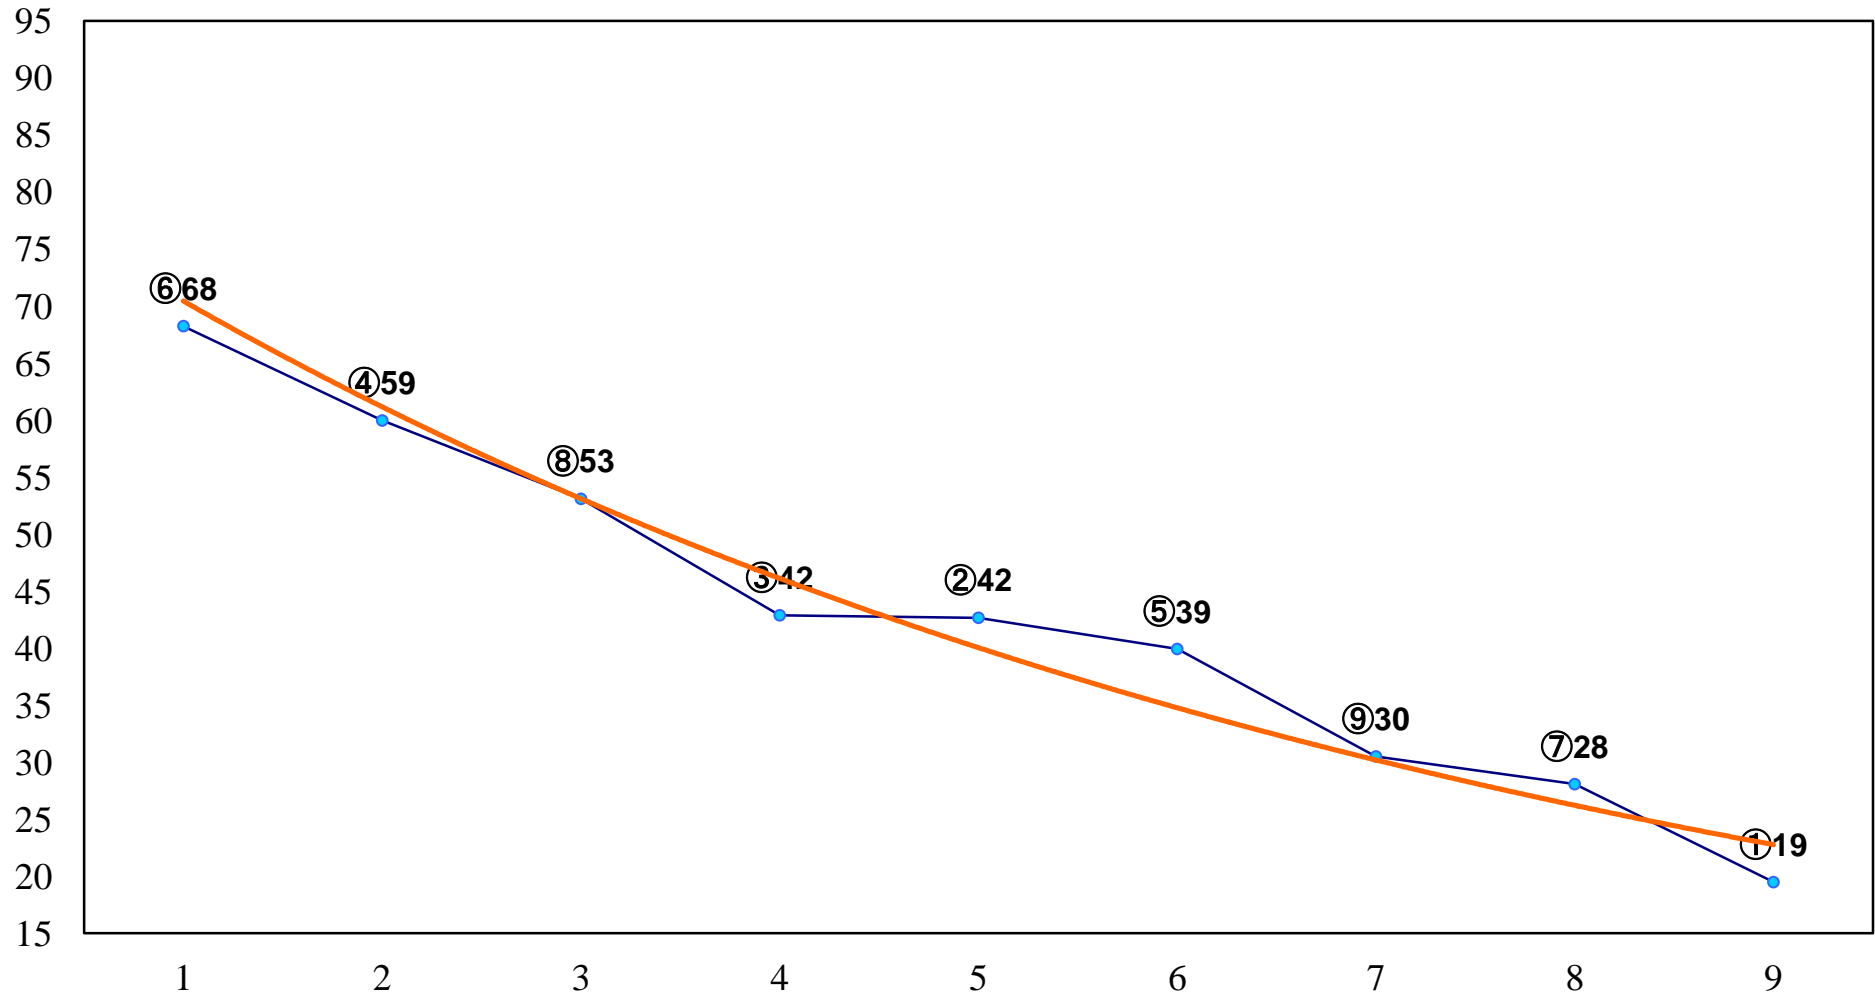

2016年01月08日(金) 浦和競馬 1R 10:20
3歳未出走未受賞 左1300m

2016年01月08日(金) 浦和競馬 2R 10:50
3歳五 左1400m

2016年01月08日(金) 浦和競馬 3R 11:20
C3 4歳工 左1400m

2016年01月08日(金) 浦和競馬 4R 11:50
C3 4歳ウ 左1400m

2016年01月08日(金) 浦和競馬 5R 12:20
C3三 四 左1400m