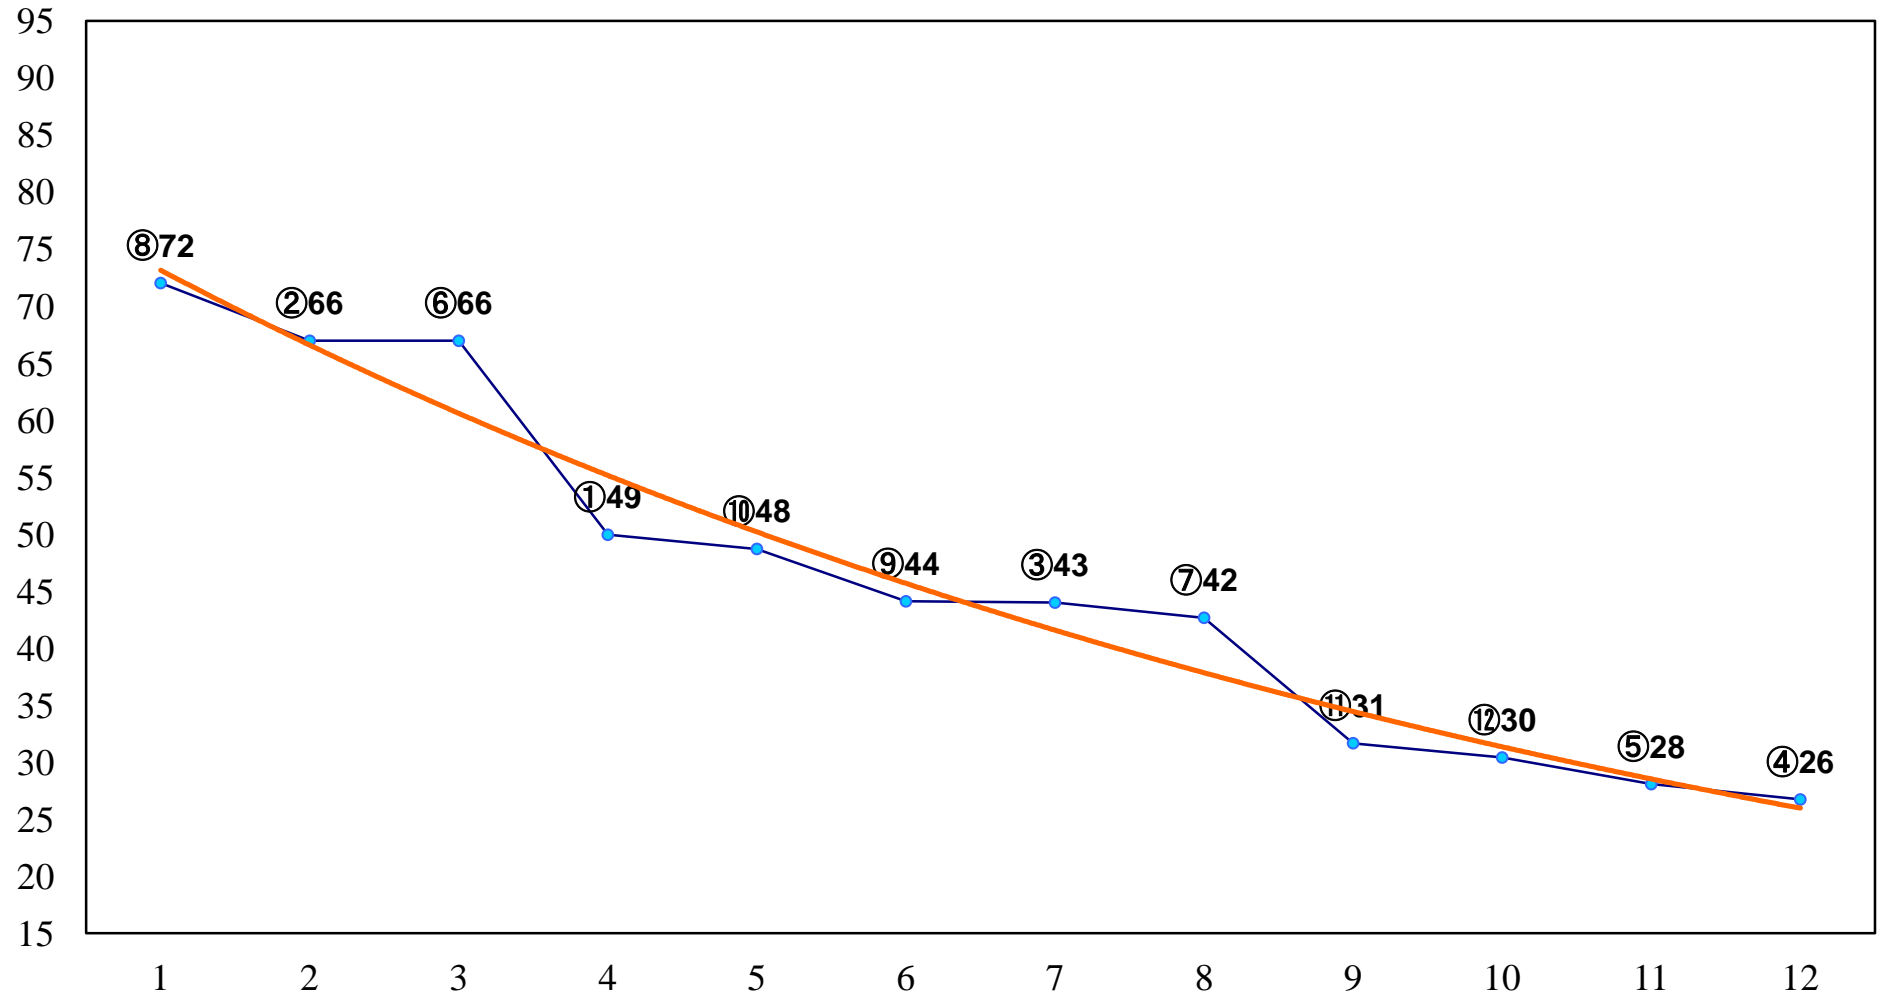

2016年01月08日(金) 浦和競馬 11R 15:40
端月特別B3三C1一 左1500m