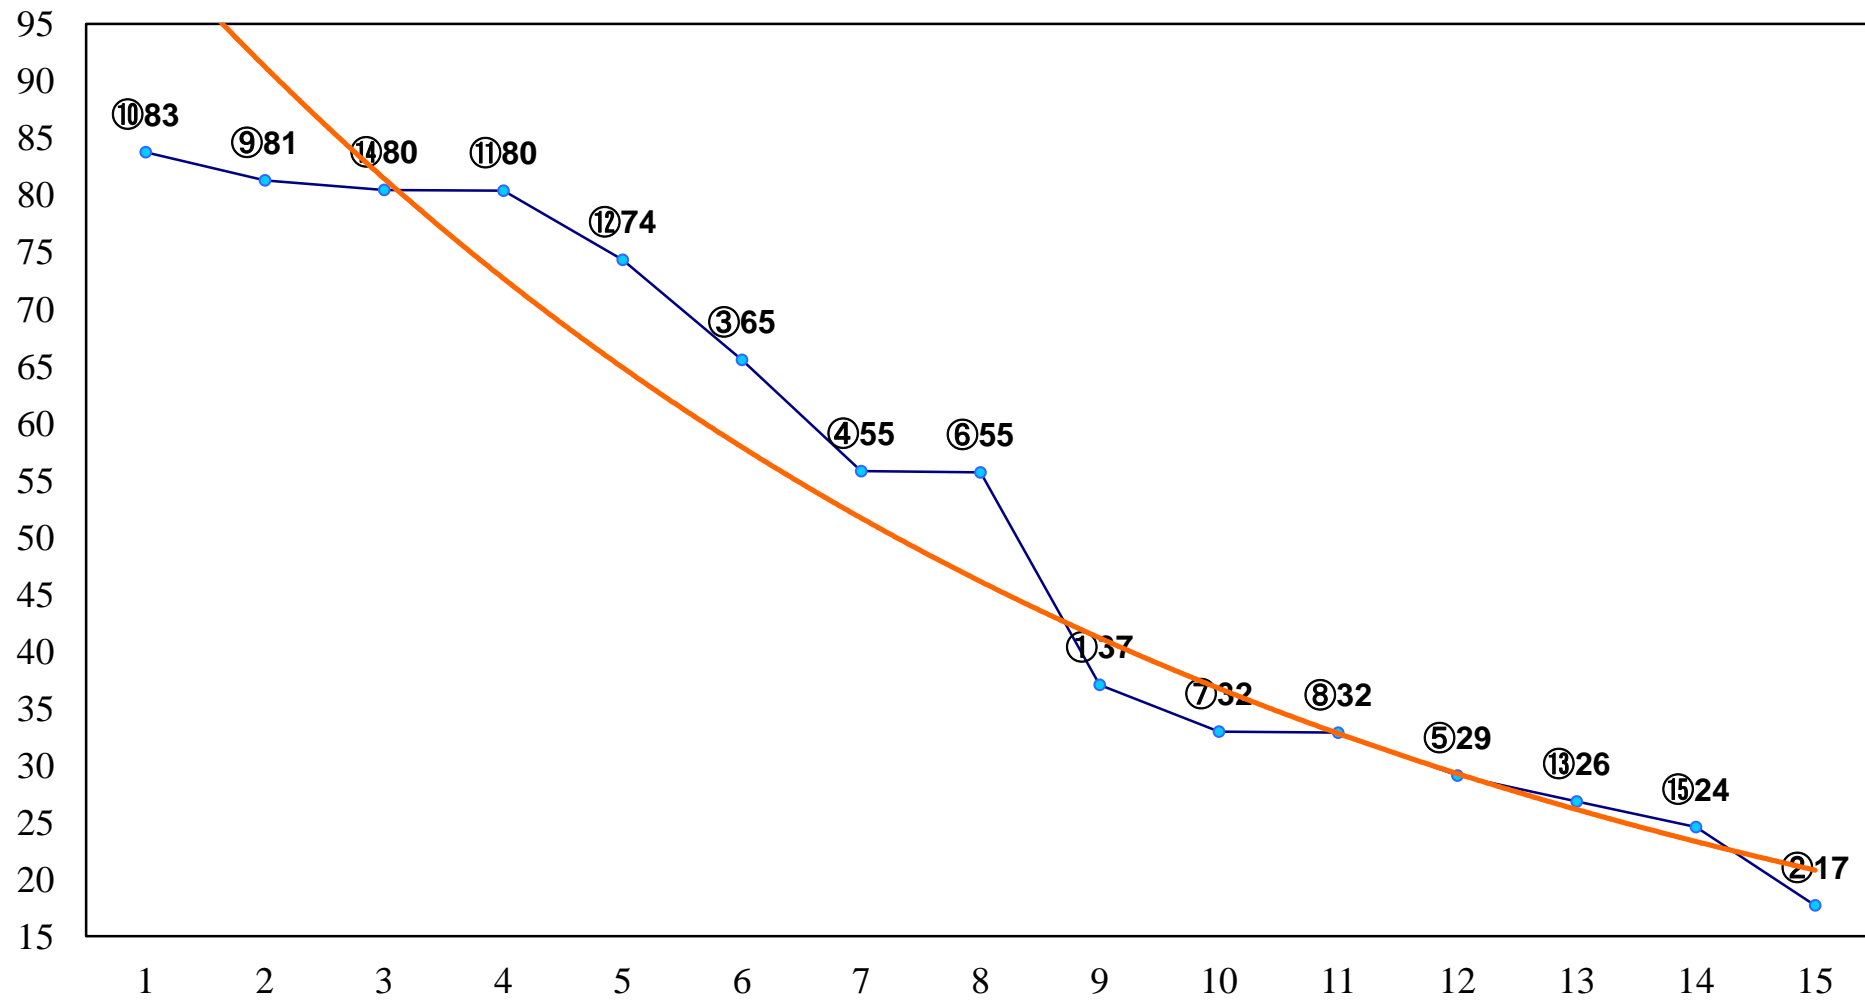

2016年1月11日(月) 大井競馬 6R 13:15  
C3 4歳選抜馬1 右1400m

2016年1月11日(月) 大井競馬 7R 13:50  
C2四五 右1200m

2016年1月11日(月) 大井競馬 8R 14:25  
C2四五 右1600m

2016年1月11日(月) 大井競馬 9R 15:00  
B3四 右1200m

2016年1月11日(月) 大井競馬 10R 15:35  
迎春特別C2三選抜 右1200m