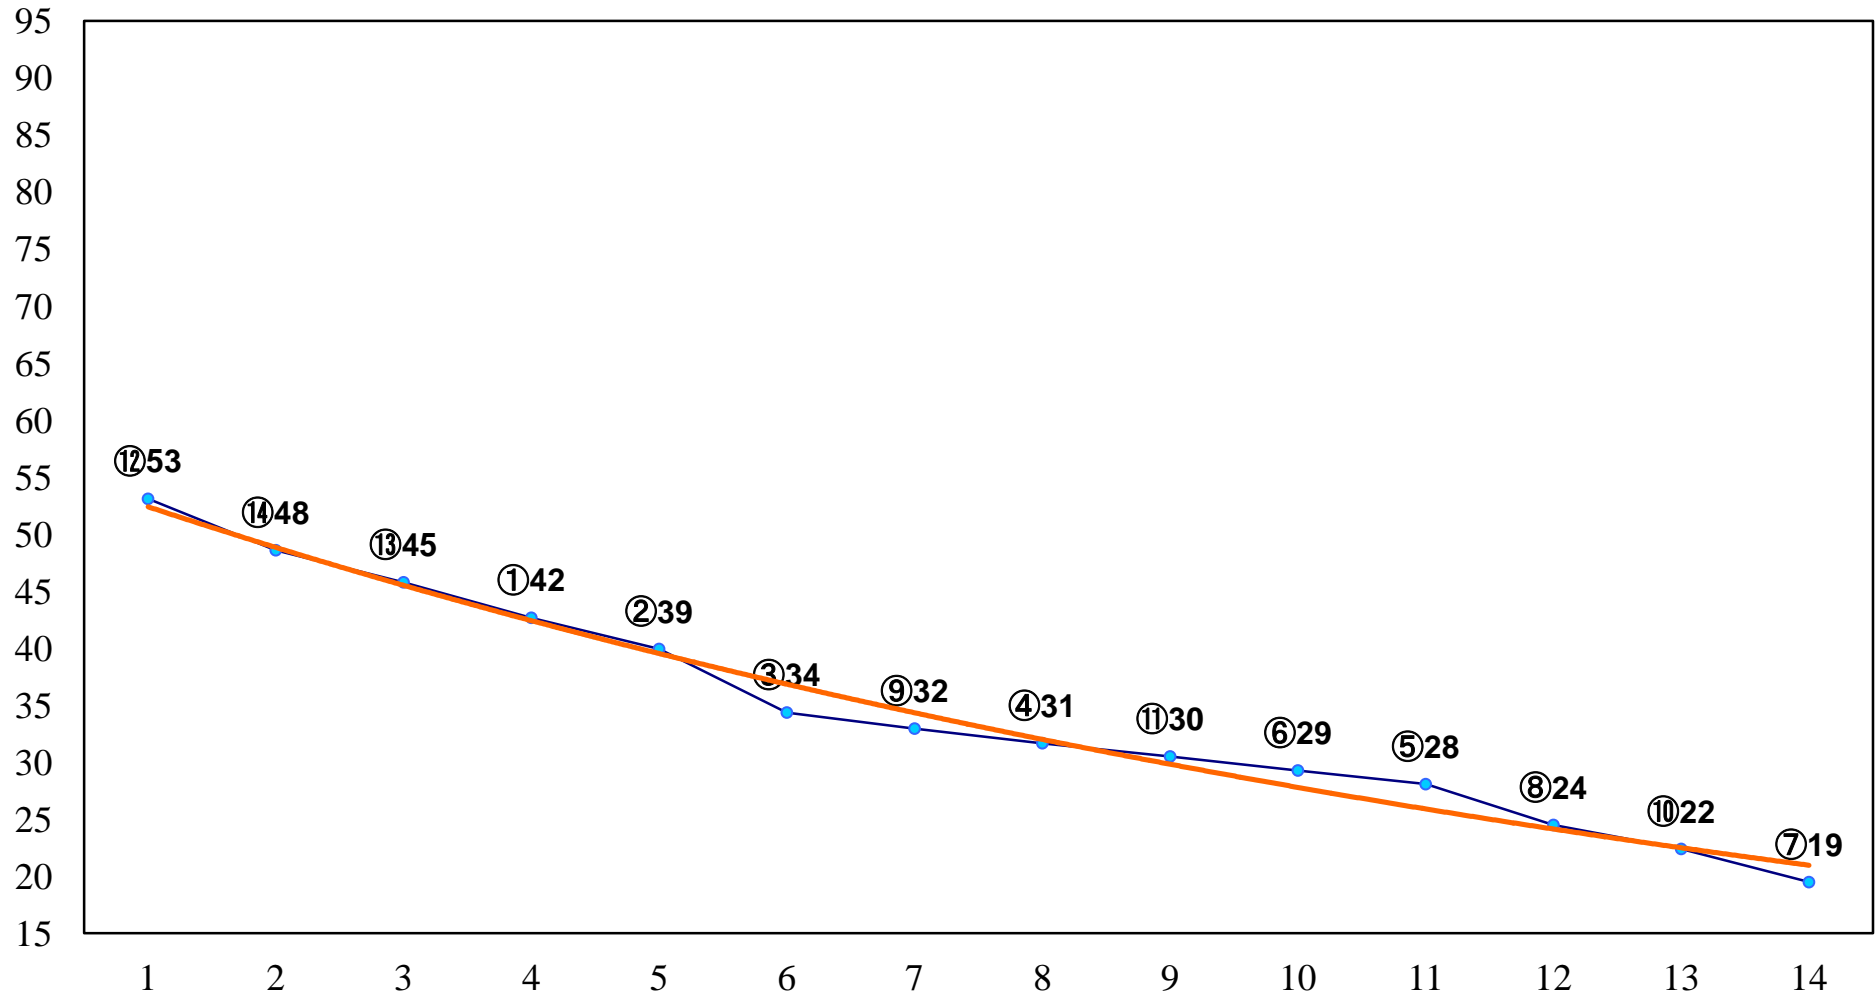

2016年1月11日(月) 大井競馬 1R 10:30  
3歳新馬 右1200m

2016年1月11日(月) 大井競馬 2R 11:00  
3歳60万円以下 右1200m

2016年1月11日(月) 大井競馬 3R 11:30  
3歳60万円以下 右1400m

2016年1月11日(月) 大井競馬 4R 12:05  
3歳60万円以下 右1500m

2016年1月11日(月) 大井競馬 5R 12:40  
C3 4歳選抜馬2 右1200m