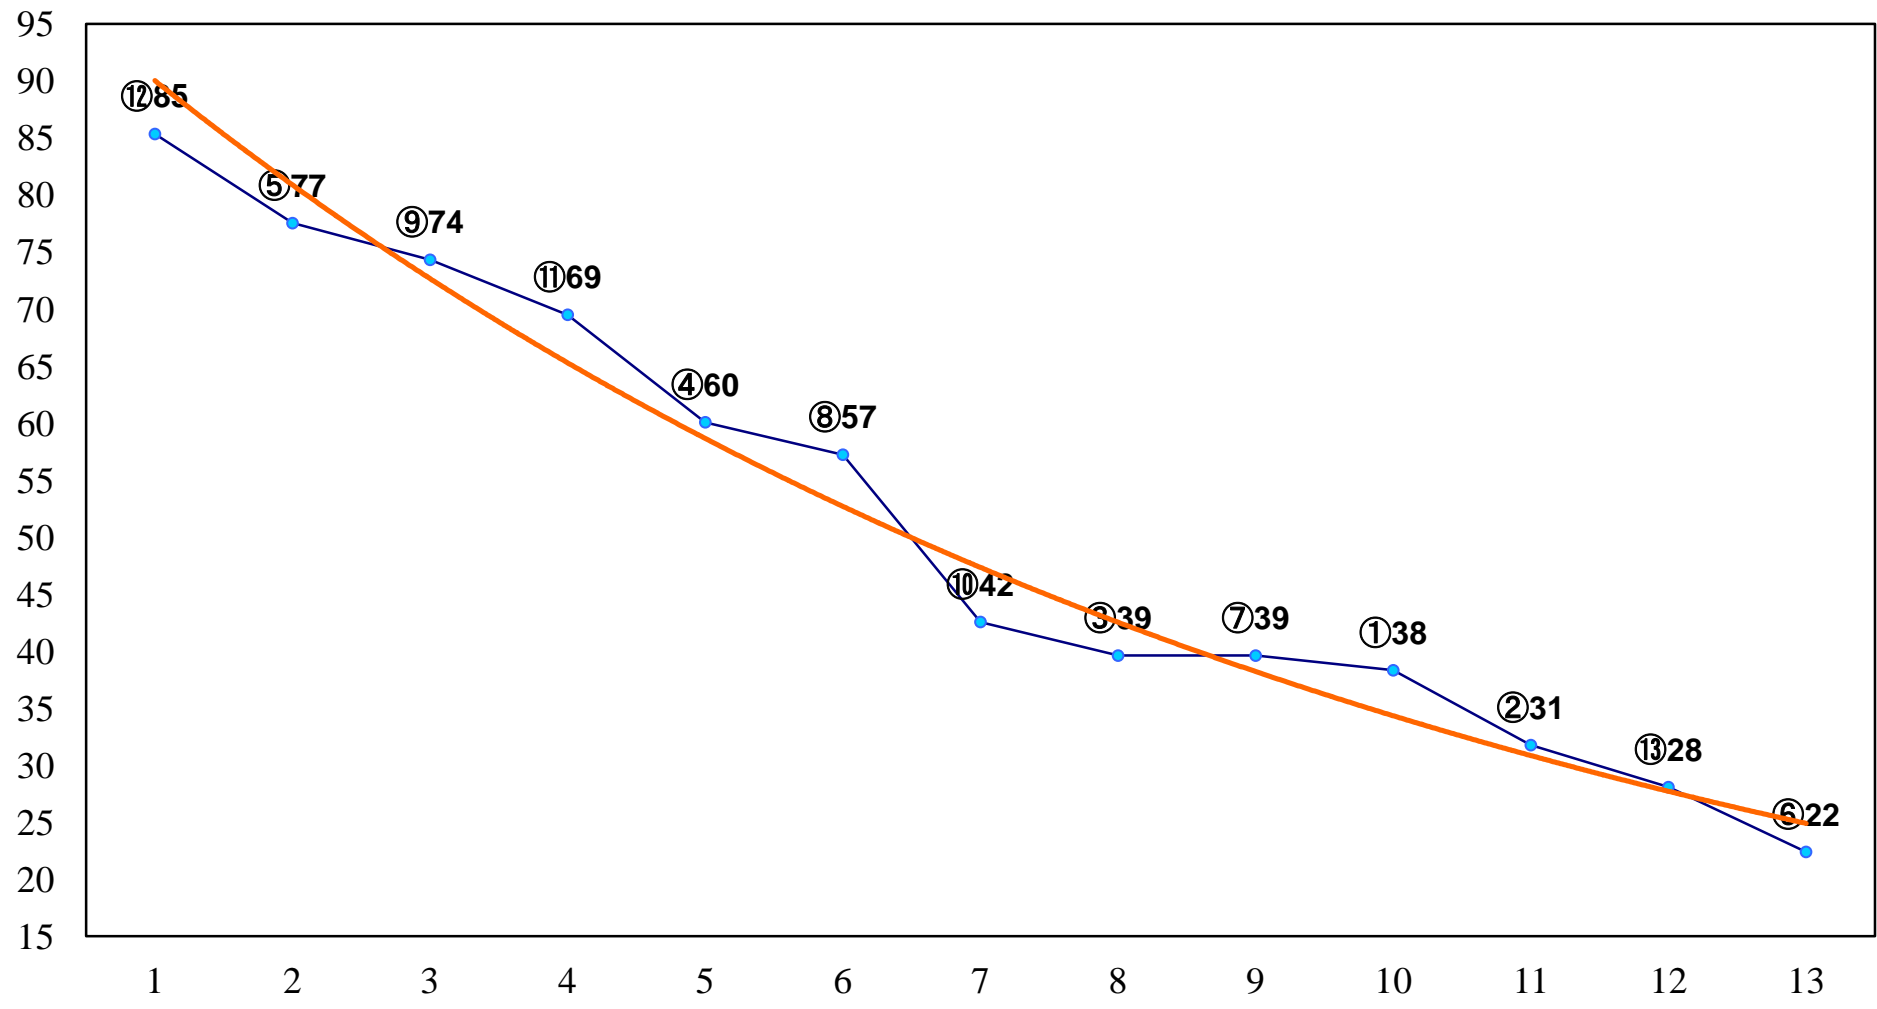

2016年1月11日(月) 大井競馬 1R 10:30  
3歳新馬 右1200m

2016年1月11日(月) 大井競馬 2R 11:00  
3歳60万円以下 右1200m

2016年1月11日(月) 大井競馬 3R 11:30  
3歳60万円以下 右1400m

2016年1月11日(月) 大井競馬 4R 12:05  
3歳60万円以下 右1500m

2016年1月11日(月) 大井競馬 5R 12:40  
C3 4歳選抜馬2 右1200m