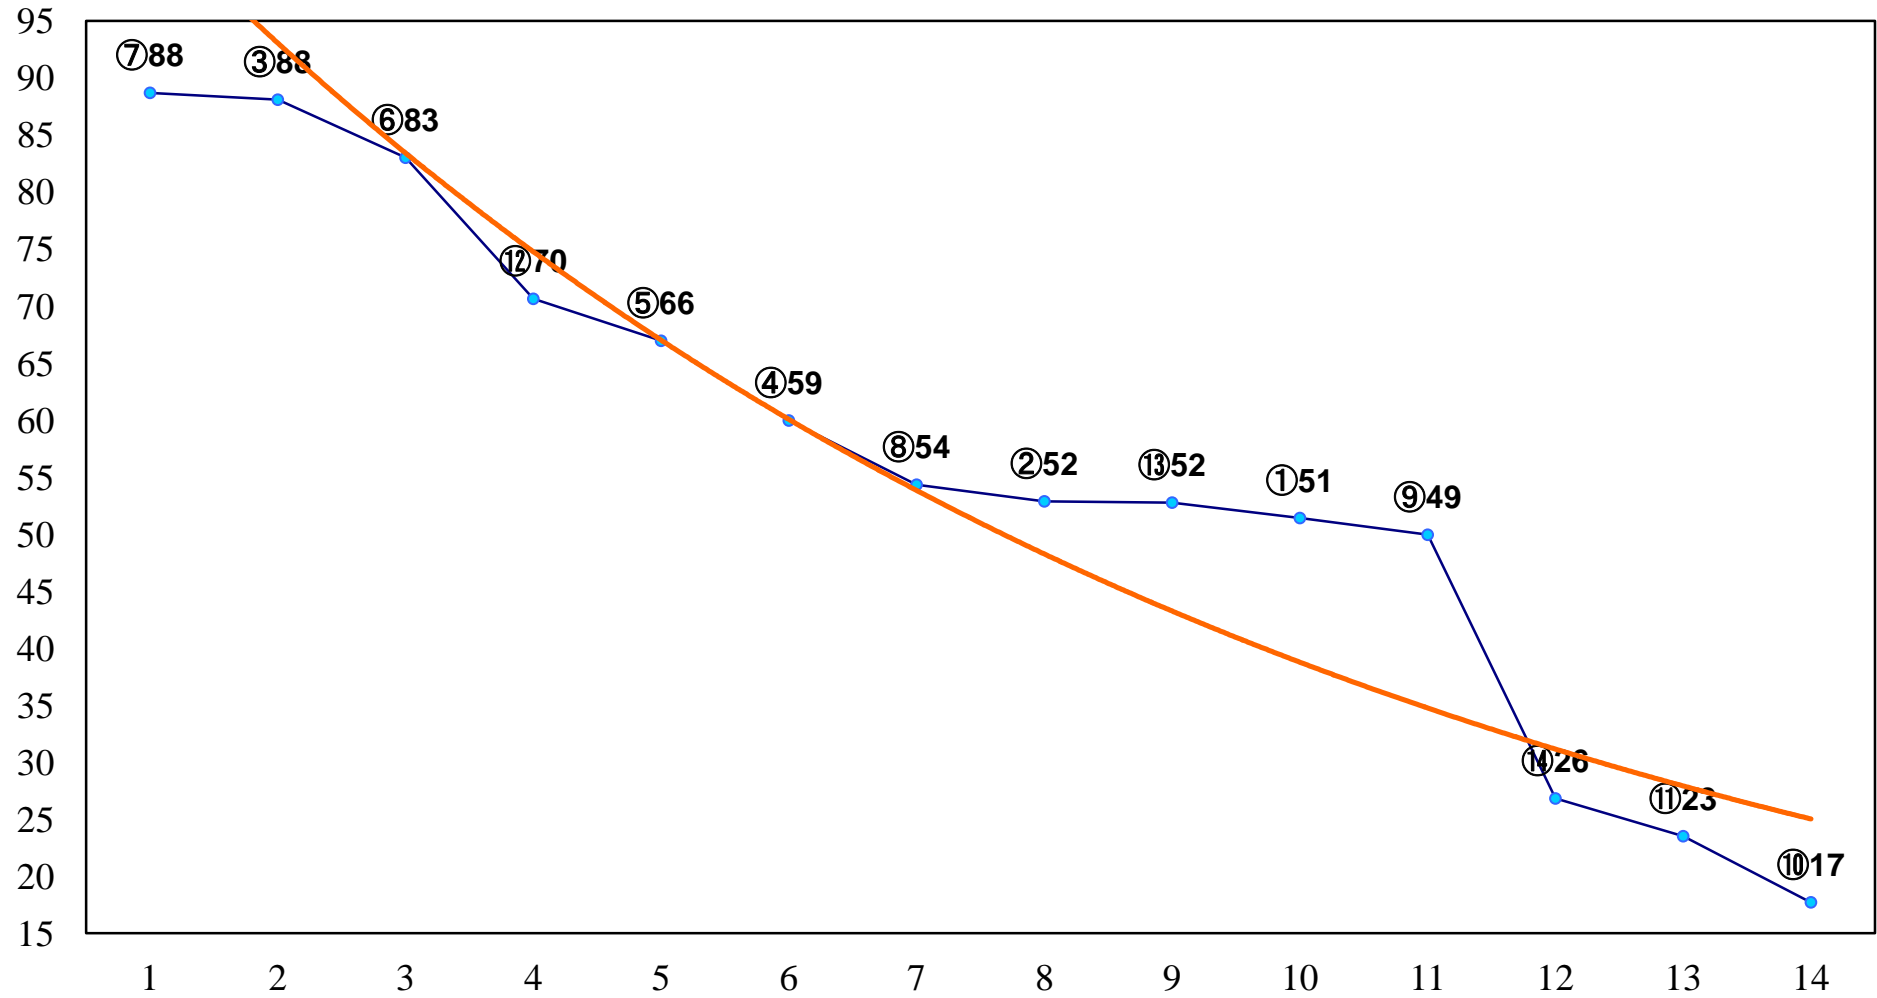

2016年1月11日(月) 大井競馬 12R 16:45
睦月特別C1二選抜 右1400m

2016年1月11日(月) 大井競馬 11R 16:10
ウエルカム2016賞B2四B3二選抜特別 右1600m