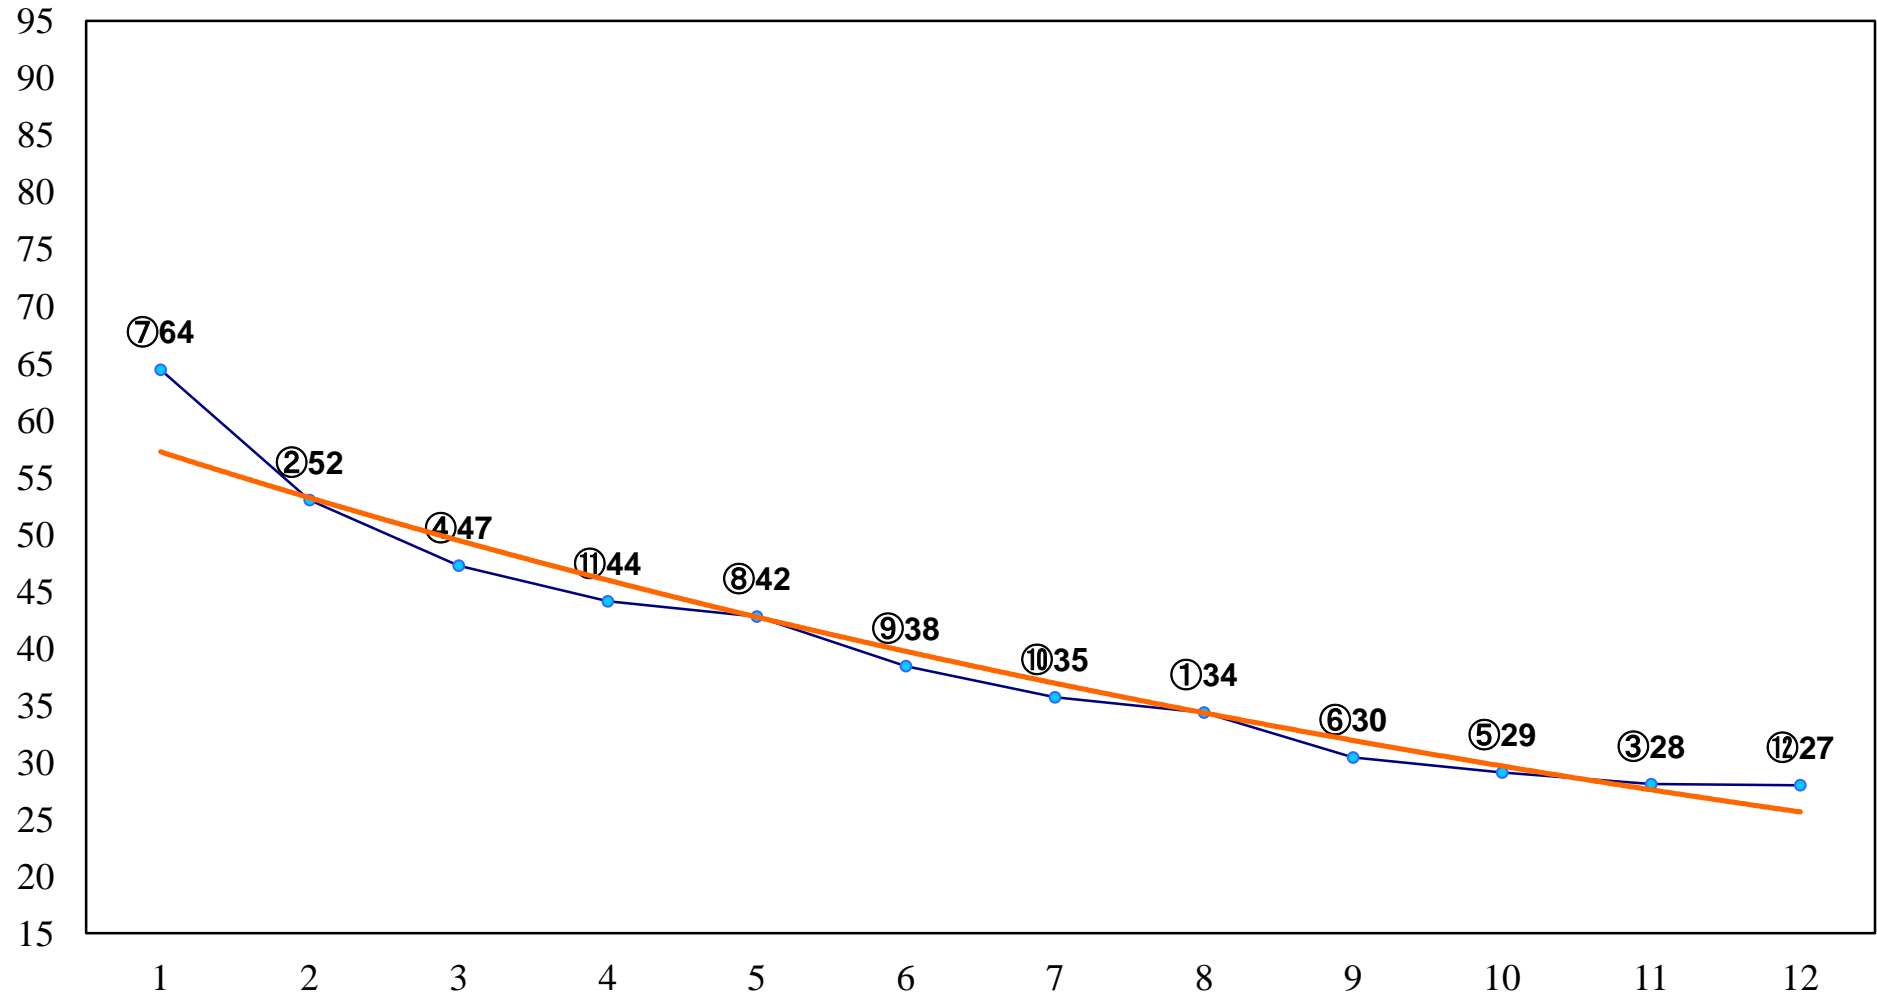

2016年1月11日(月) 大井競馬 6R 13:15
C3 4歳選抜馬1 右1400m