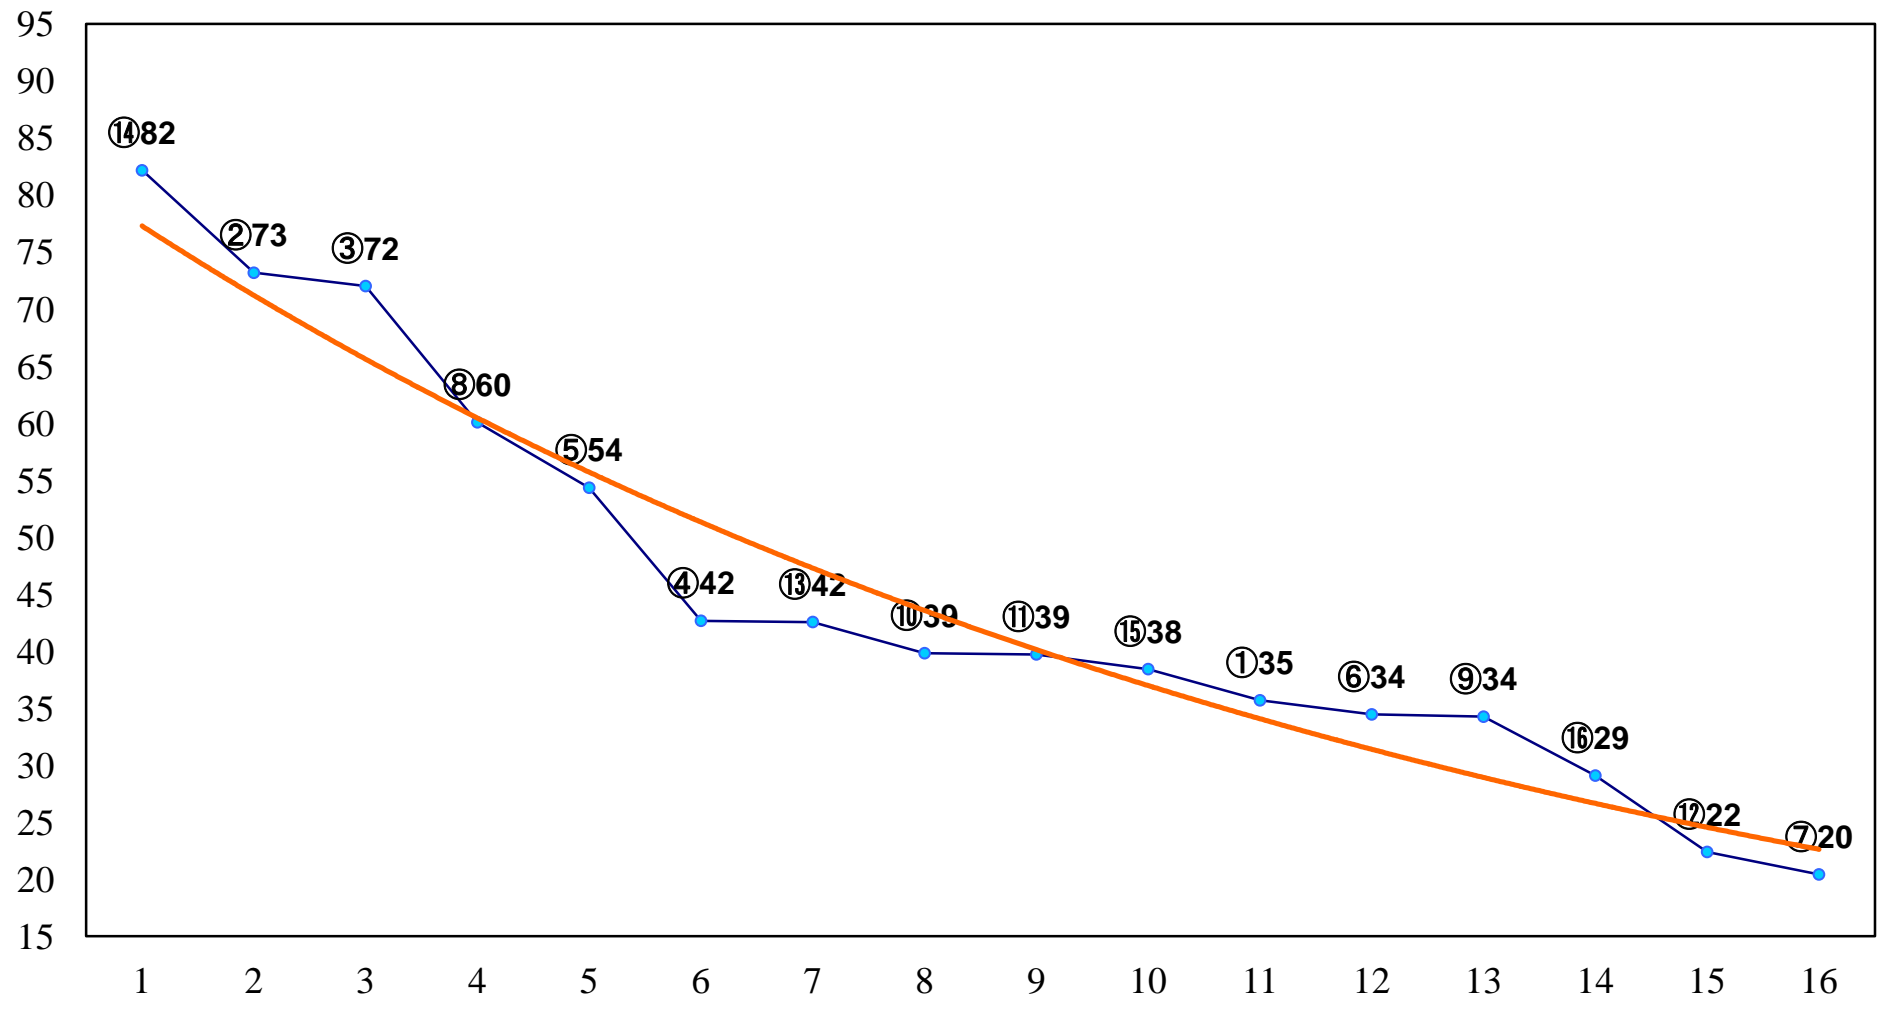

2016年1月11日(月) 大井競馬 7R 13:50
C2四五 右1200m