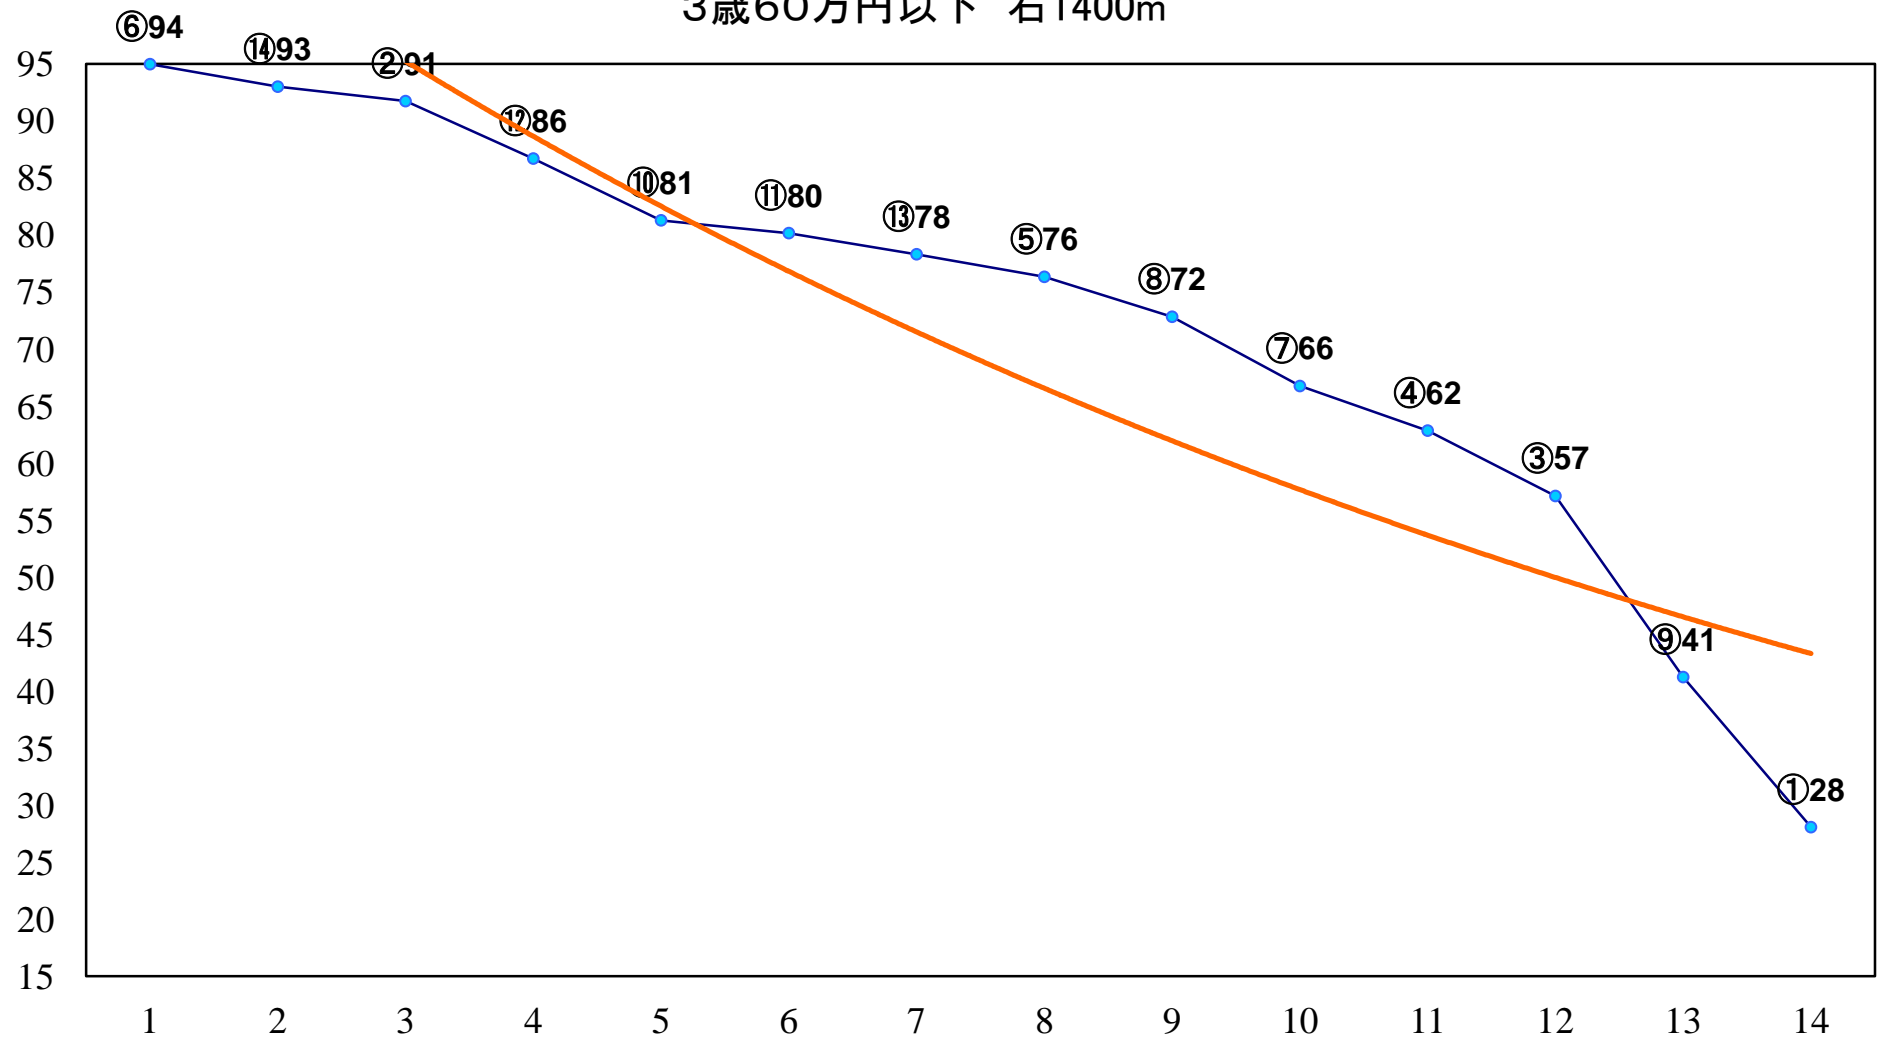

2016年1月11日(月) 大井競馬 1R 10:30  
3歳新馬 右1200m

2016年1月11日(月) 大井競馬 2R 11:00  
3歳60万円以下 右1200m

2016年1月11日(月) 大井競馬 3R 11:30  
3歳60万円以下 右1400m

2016年1月11日(月) 大井競馬 4R 12:05  
3歳60万円以下 右1500m

2016年1月11日(月) 大井競馬 5R 12:40  
C3 4歳選抜馬2 右1200m