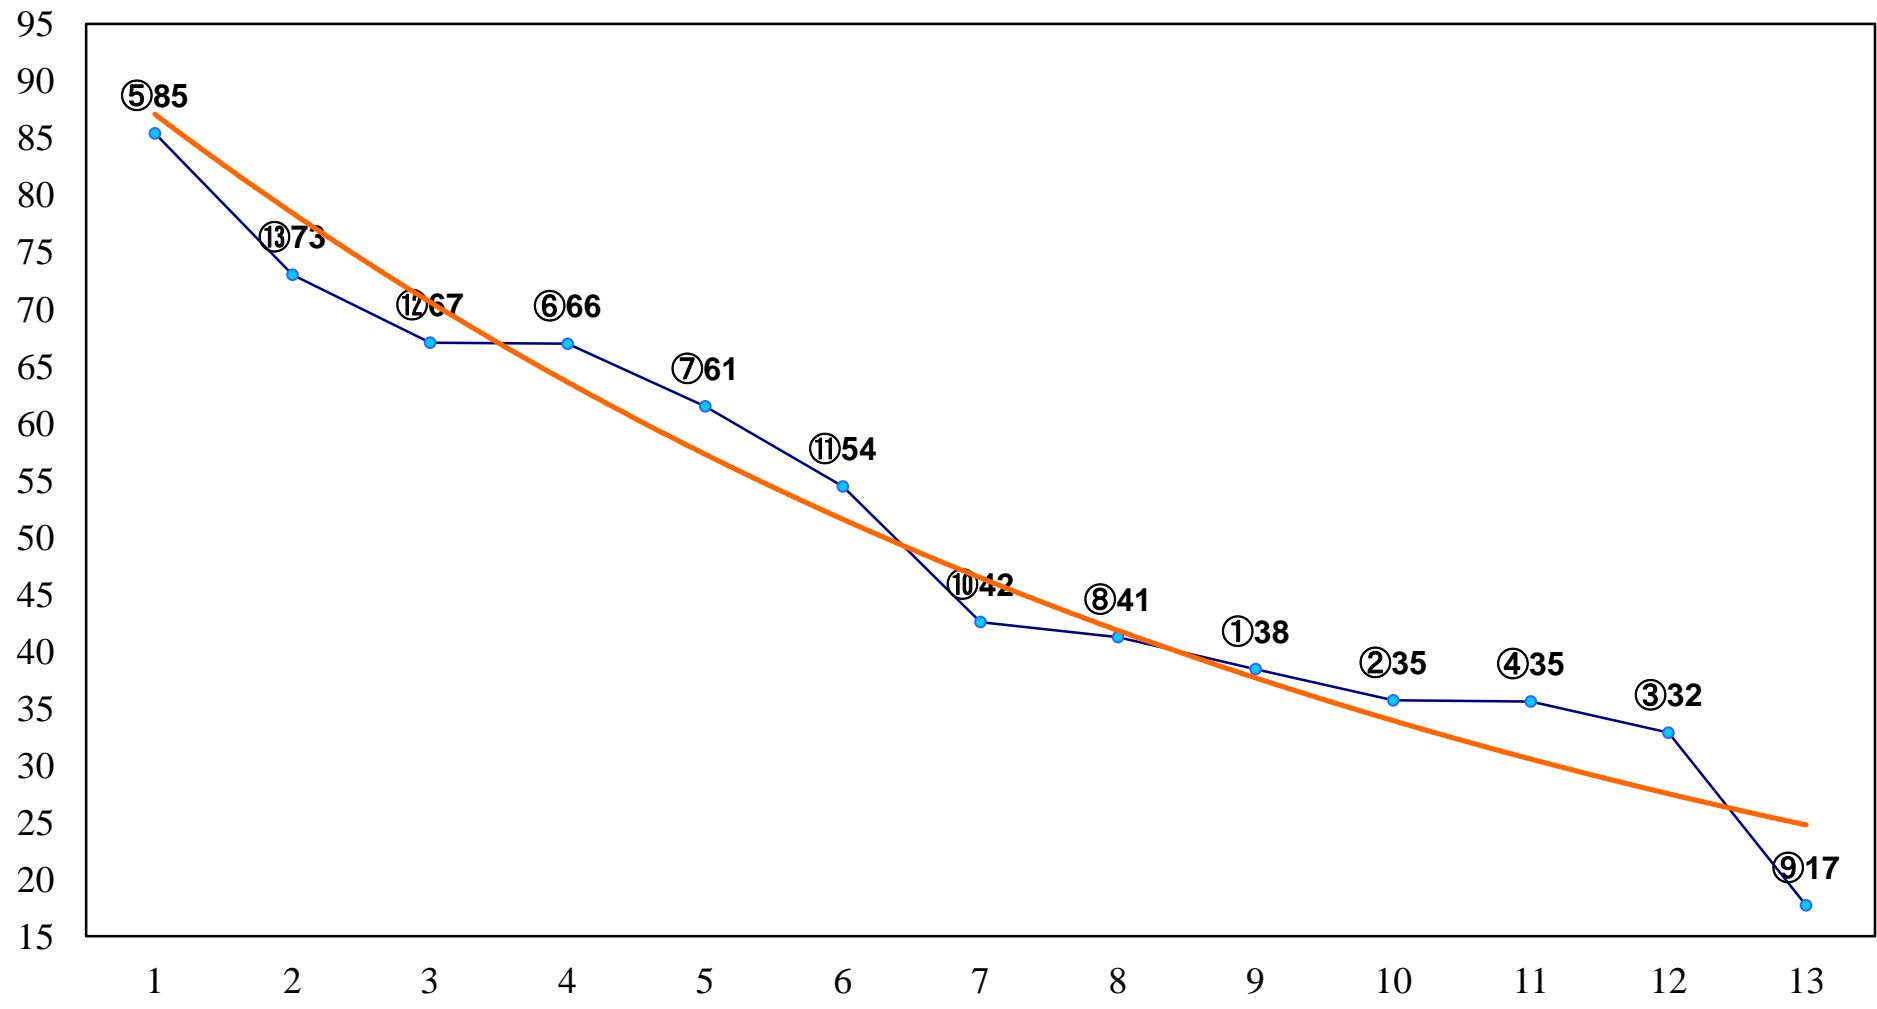

2016年1月11日(月) 大井競馬 6R 13:15  
C3 4歳選抜馬1 右1400m

2016年1月11日(月) 大井競馬 7R 13:50  
C2四五 右1200m

2016年1月11日(月) 大井競馬 8R 14:25  
C2四五 右1600m

2016年1月11日(月) 大井競馬 9R 15:00  
B3四 右1200m

2016年1月11日(月) 大井競馬 10R 15:35  
迎春特別C2三選抜 右1200m