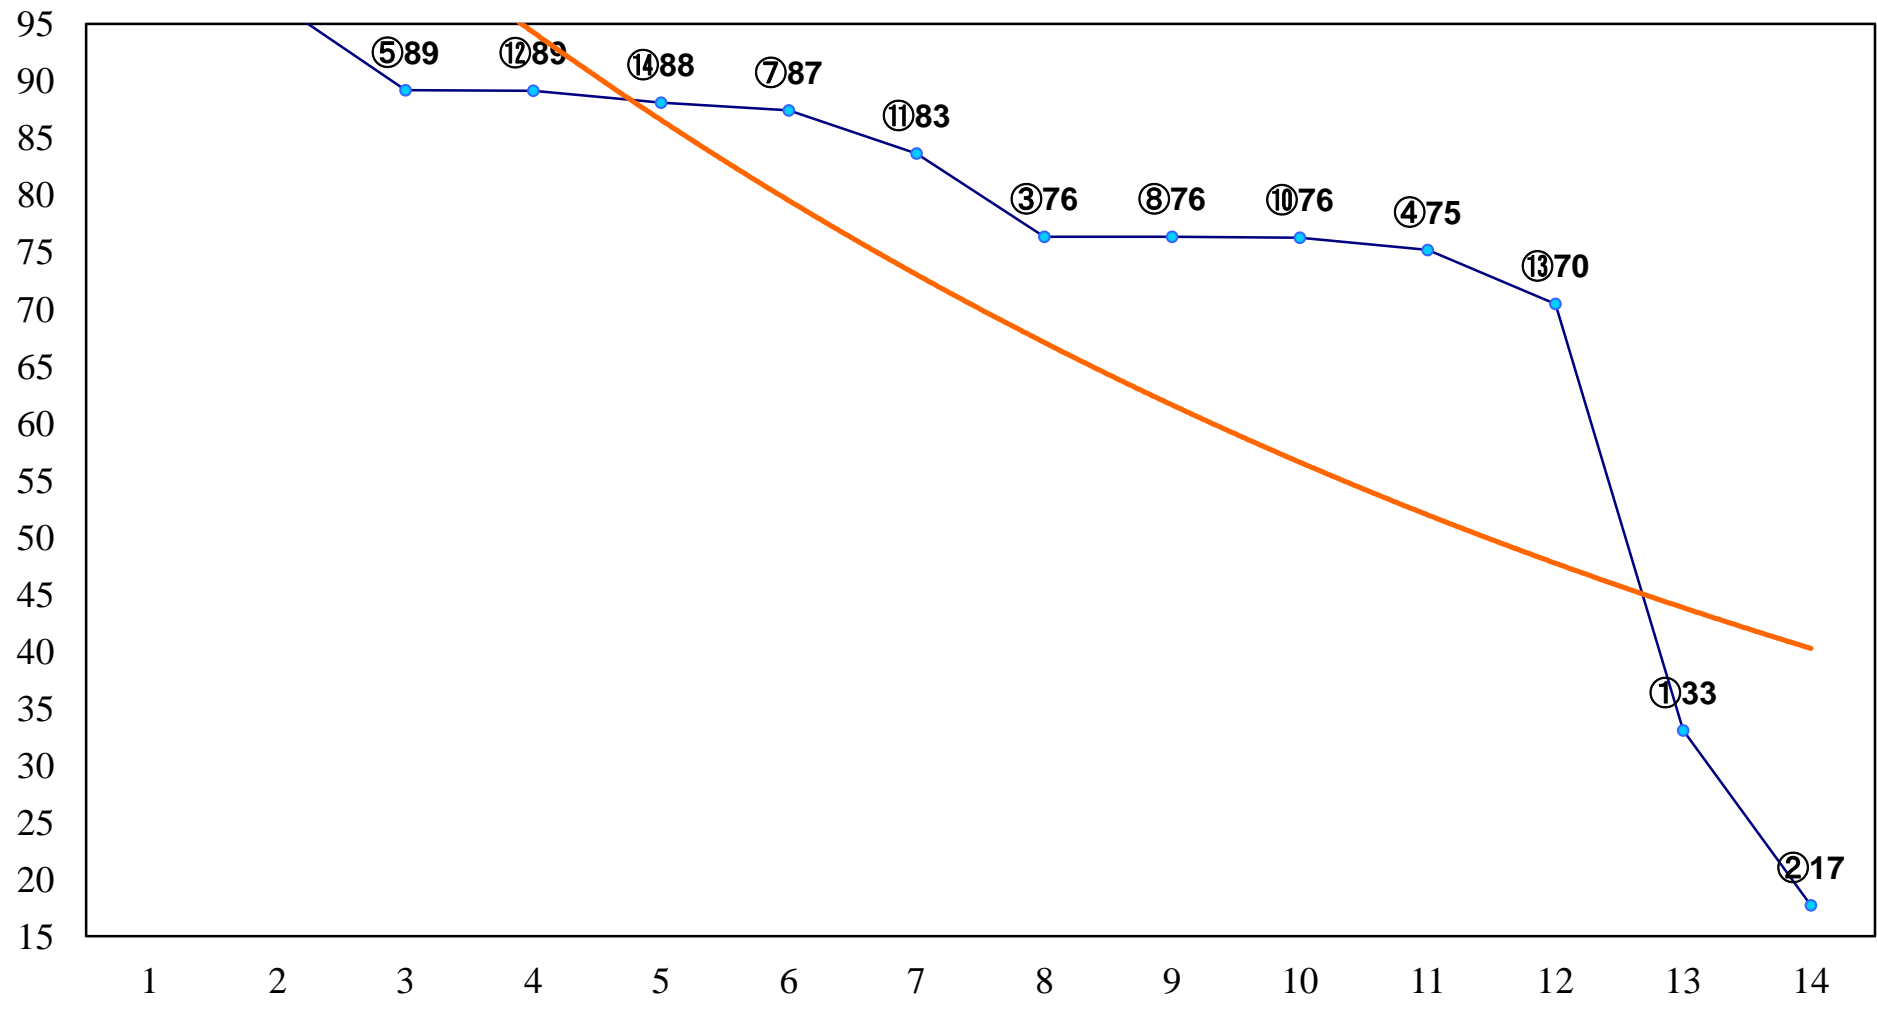

2016年1月11日(月) 大井競馬 1R 10:30  
3歳新馬 右1200m

2016年1月11日(月) 大井競馬 2R 11:00  
3歳60万円以下 右1200m

2016年1月11日(月) 大井競馬 3R 11:30  
3歳60万円以下 右1400m

2016年1月11日(月) 大井競馬 4R 12:05  
3歳60万円以下 右1500m

2016年1月11日(月) 大井競馬 5R 12:40  
C3 4歳選抜馬2 右1200m