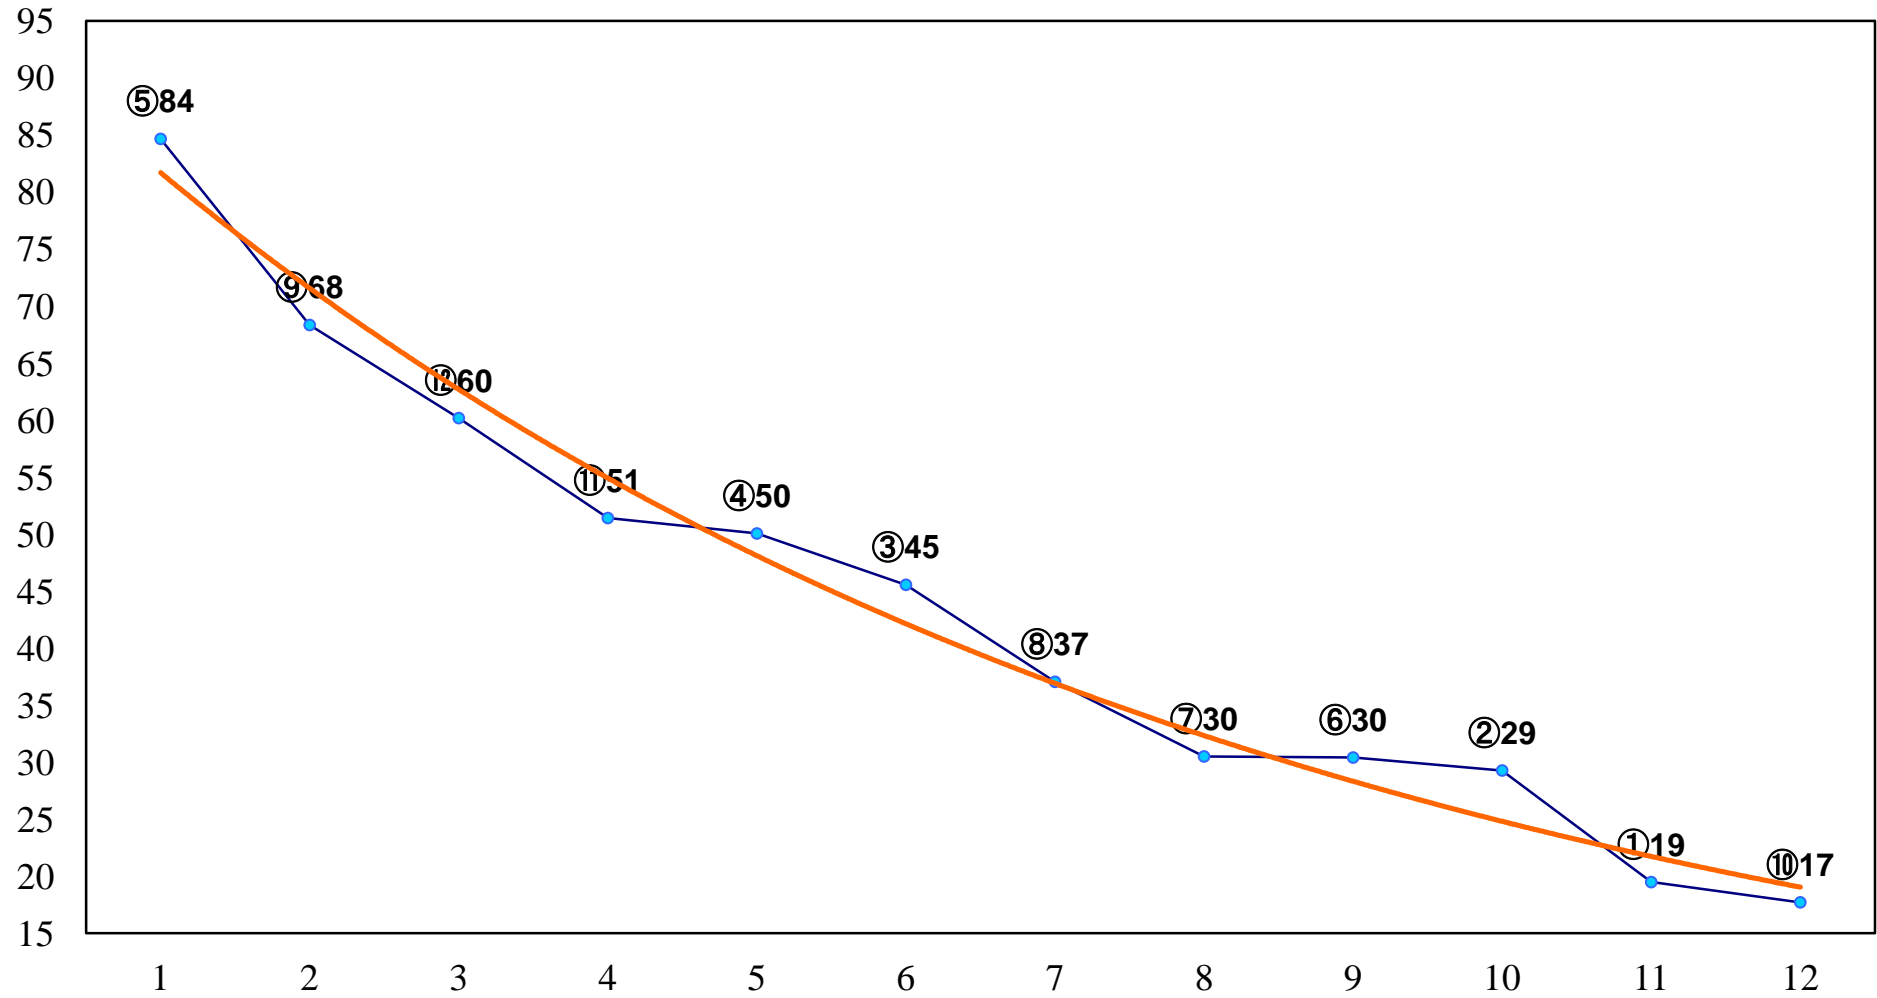

2016年1月11日(月) 大井競馬 1R 10:30  
3歳新馬 右1200m

2016年1月11日(月) 大井競馬 2R 11:00  
3歳60万円以下 右1200m

2016年1月11日(月) 大井競馬 3R 11:30  
3歳60万円以下 右1400m

2016年1月11日(月) 大井競馬 4R 12:05  
3歳60万円以下 右1500m

2016年1月11日(月) 大井競馬 5R 12:40  
C3 4歳選抜馬2 右1200m