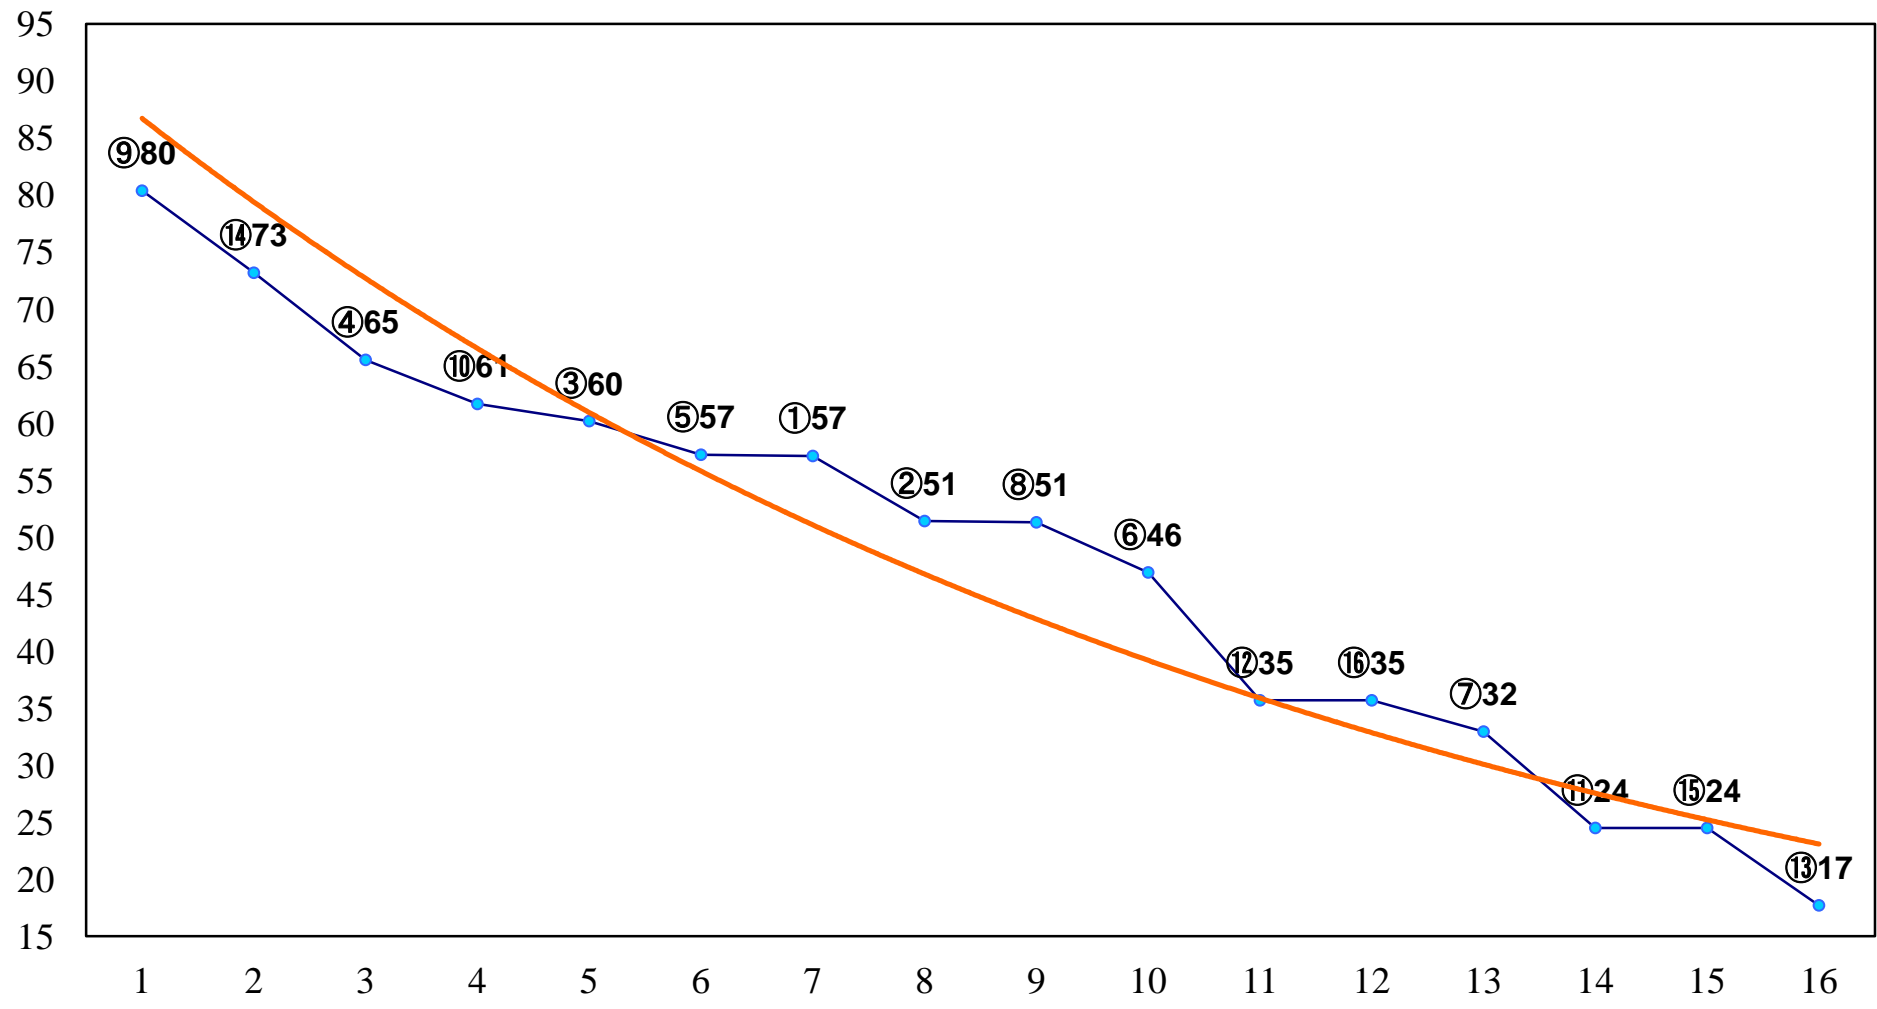

2016年1月11日(月) 大井競馬 8R 14:25
C2四五 右1600m