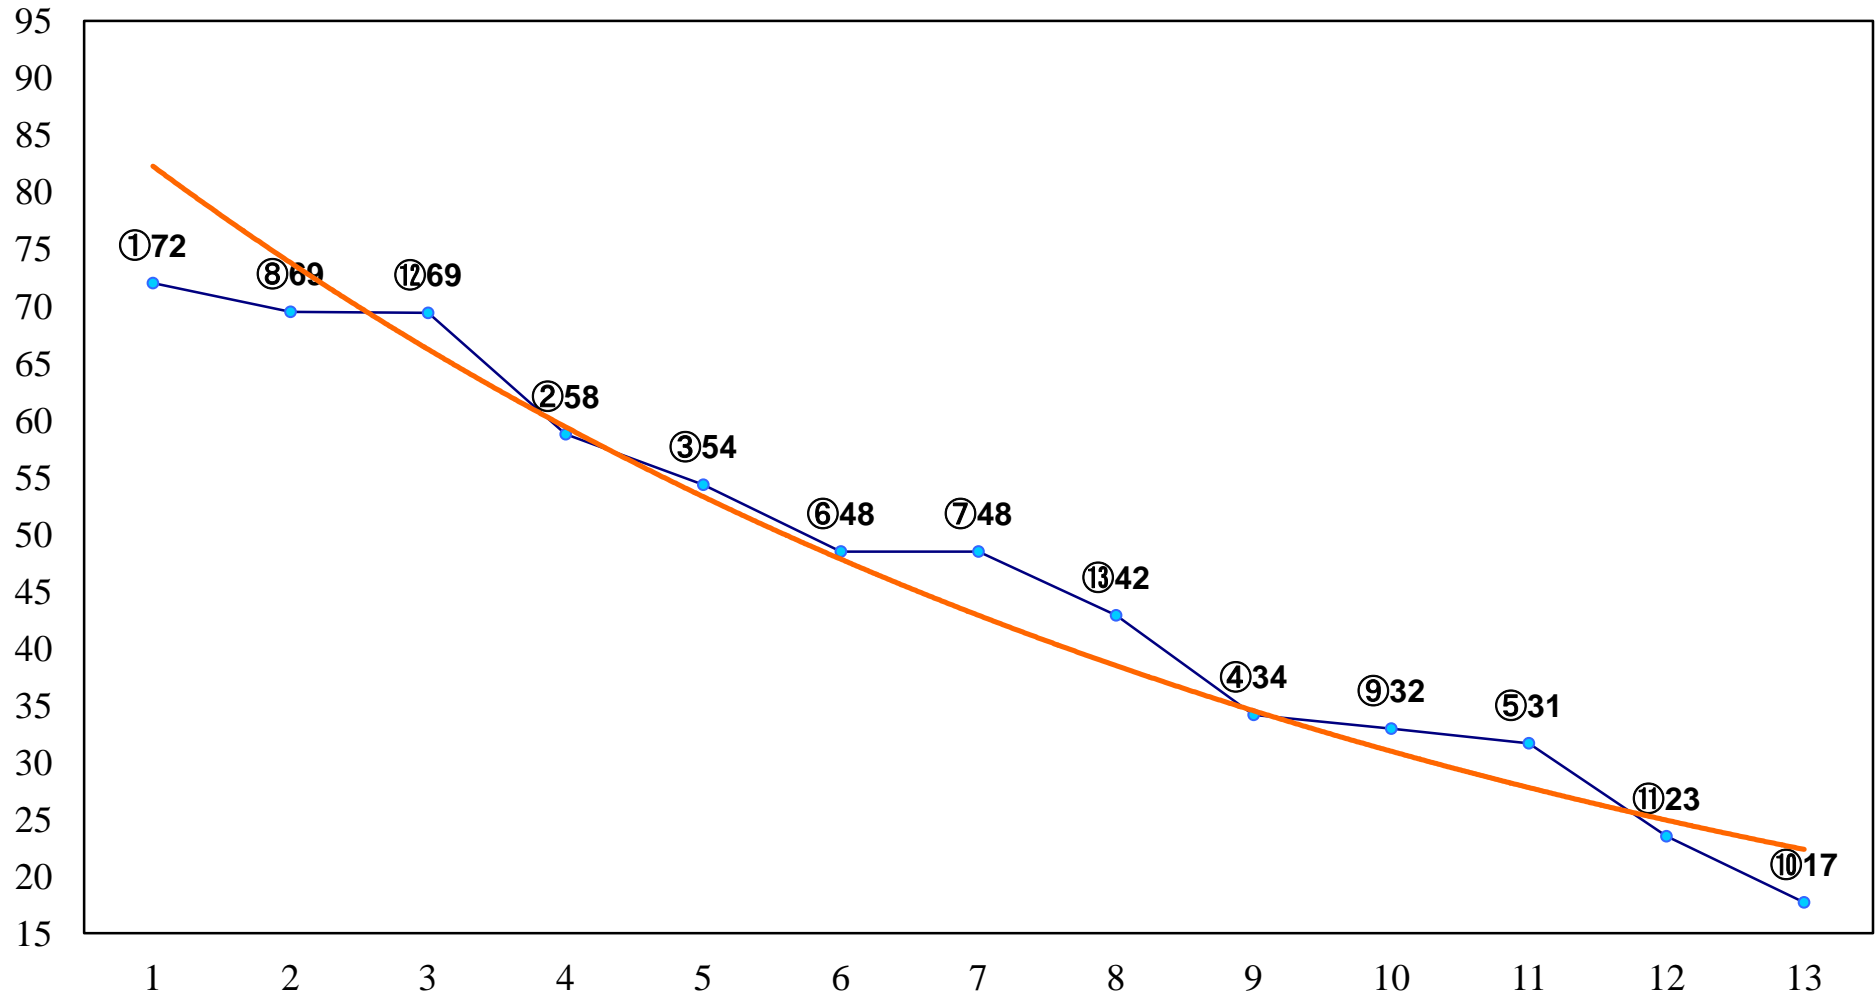

2016年01月12日(火) 大井競馬 1R 11:00
3歳65万円以下選抜牝馬 右1200m

2016年01月12日(火) 大井競馬 2R 11:30
3歳65万円以下選抜牝馬 右1500m

2016年01月12日(火) 大井競馬 3R 12:00
C3十二 十三 右1200m

2016年01月12日(火) 大井競馬 4R 12:30
C3十二 十三 右1600m

2016年01月12日(火) 大井競馬 5R 13:00
C3十 十一 右1200m