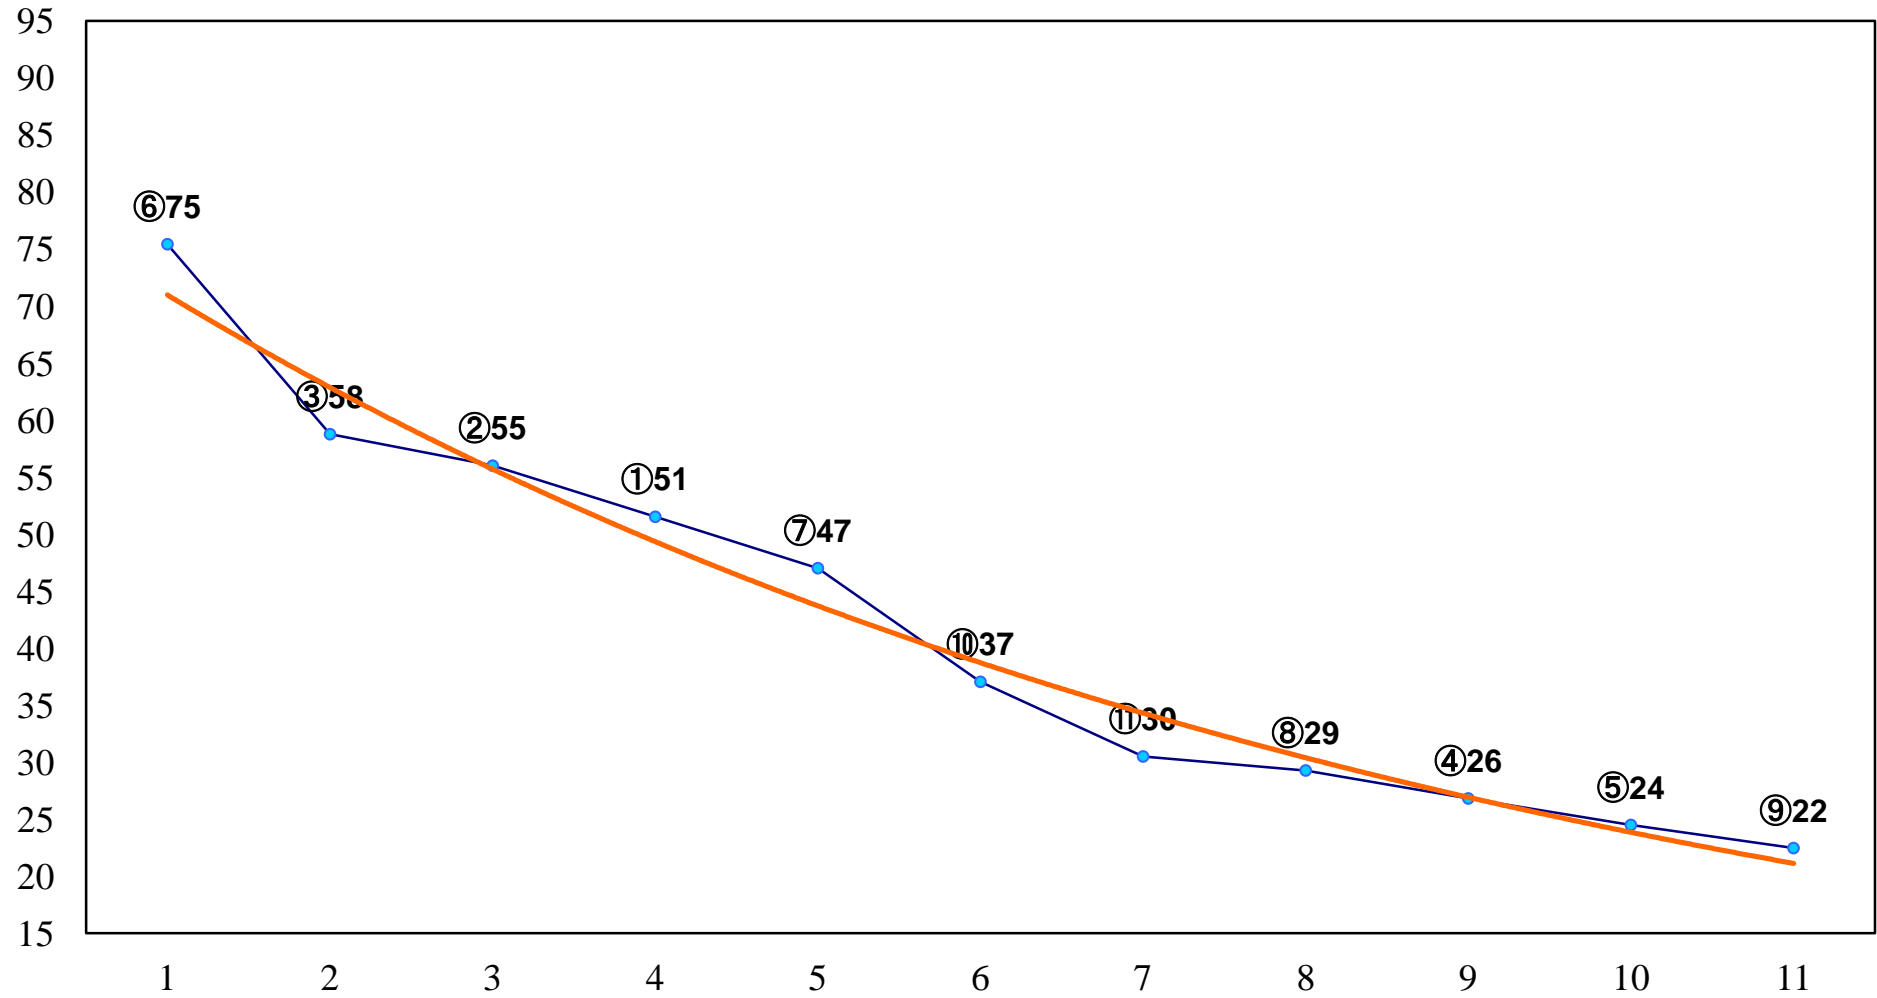

2016年01月12日(火) 大井競馬 6R 13:30
C3十 十一 右1600m

2016年01月12日(火) 大井競馬 7R 14:00
C2六七八 右1200m

2016年01月12日(火) 大井競馬 9R 15:00
C2六七八 右1600m

2016年01月12日(火) 大井競馬 10R 15:35
白富士賞C1一選抜特別 右1800m

2016年01月12日(火) 大井競馬 11R 16:10
'16桃花賞3歳牝馬オープン準重賞 右1600m