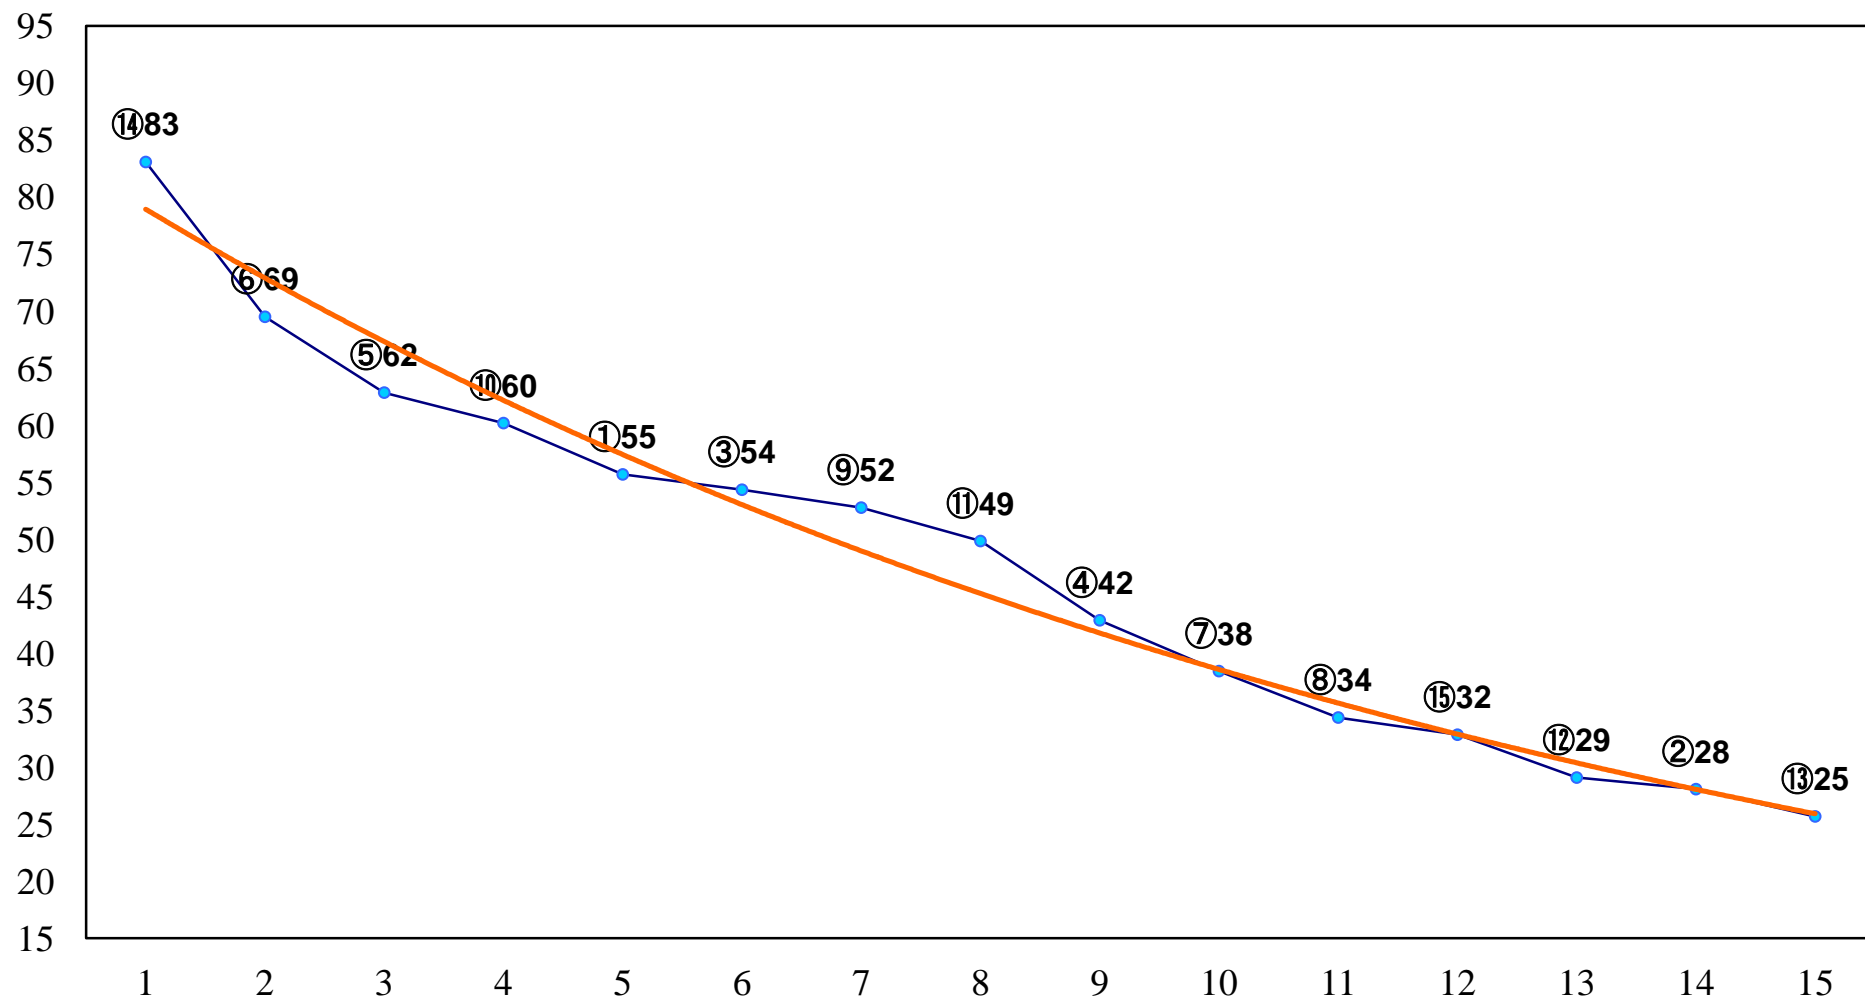

2016年01月12日(火) 大井競馬 6R 13:30
C3十 十一 右1600m

2016年01月12日(火) 大井競馬 7R 14:00
C2六七八 右1200m

2016年01月12日(火) 大井競馬 9R 15:00
C2六七八 右1600m

2016年01月12日(火) 大井競馬 10R 15:35
白富士賞C1一選抜特別 右1800m

2016年01月12日(火) 大井競馬 11R 16:10
'16桃花賞3歳牝馬オープン準重賞 右1600m