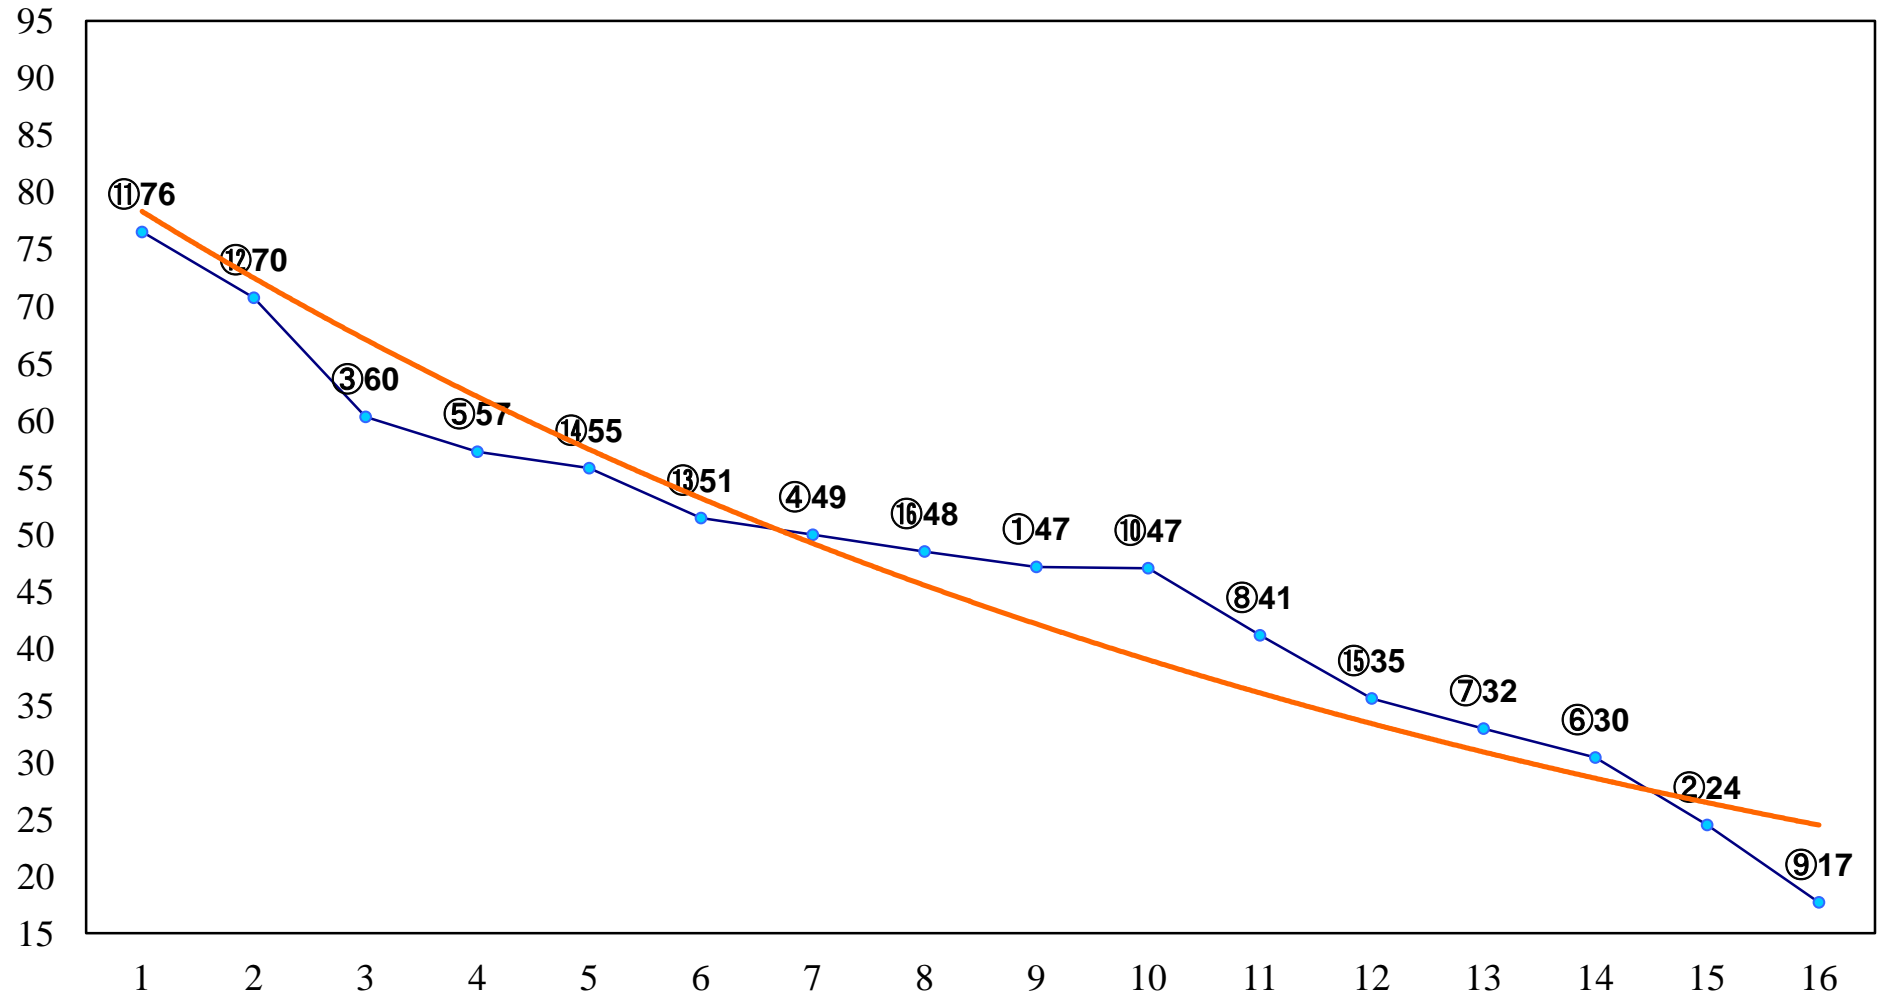

2016年01月12日(火) 大井競馬 1R 11:00
3歳65万円以下選抜牝馬 右1200m

2016年01月12日(火) 大井競馬 2R 11:30
3歳65万円以下選抜牝馬 右1500m

2016年01月12日(火) 大井競馬 3R 12:00
C3十二 十三 右1200m

2016年01月12日(火) 大井競馬 4R 12:30
C3十二 十三 右1600m

2016年01月12日(火) 大井競馬 5R 13:00
C3十 十一 右1200m