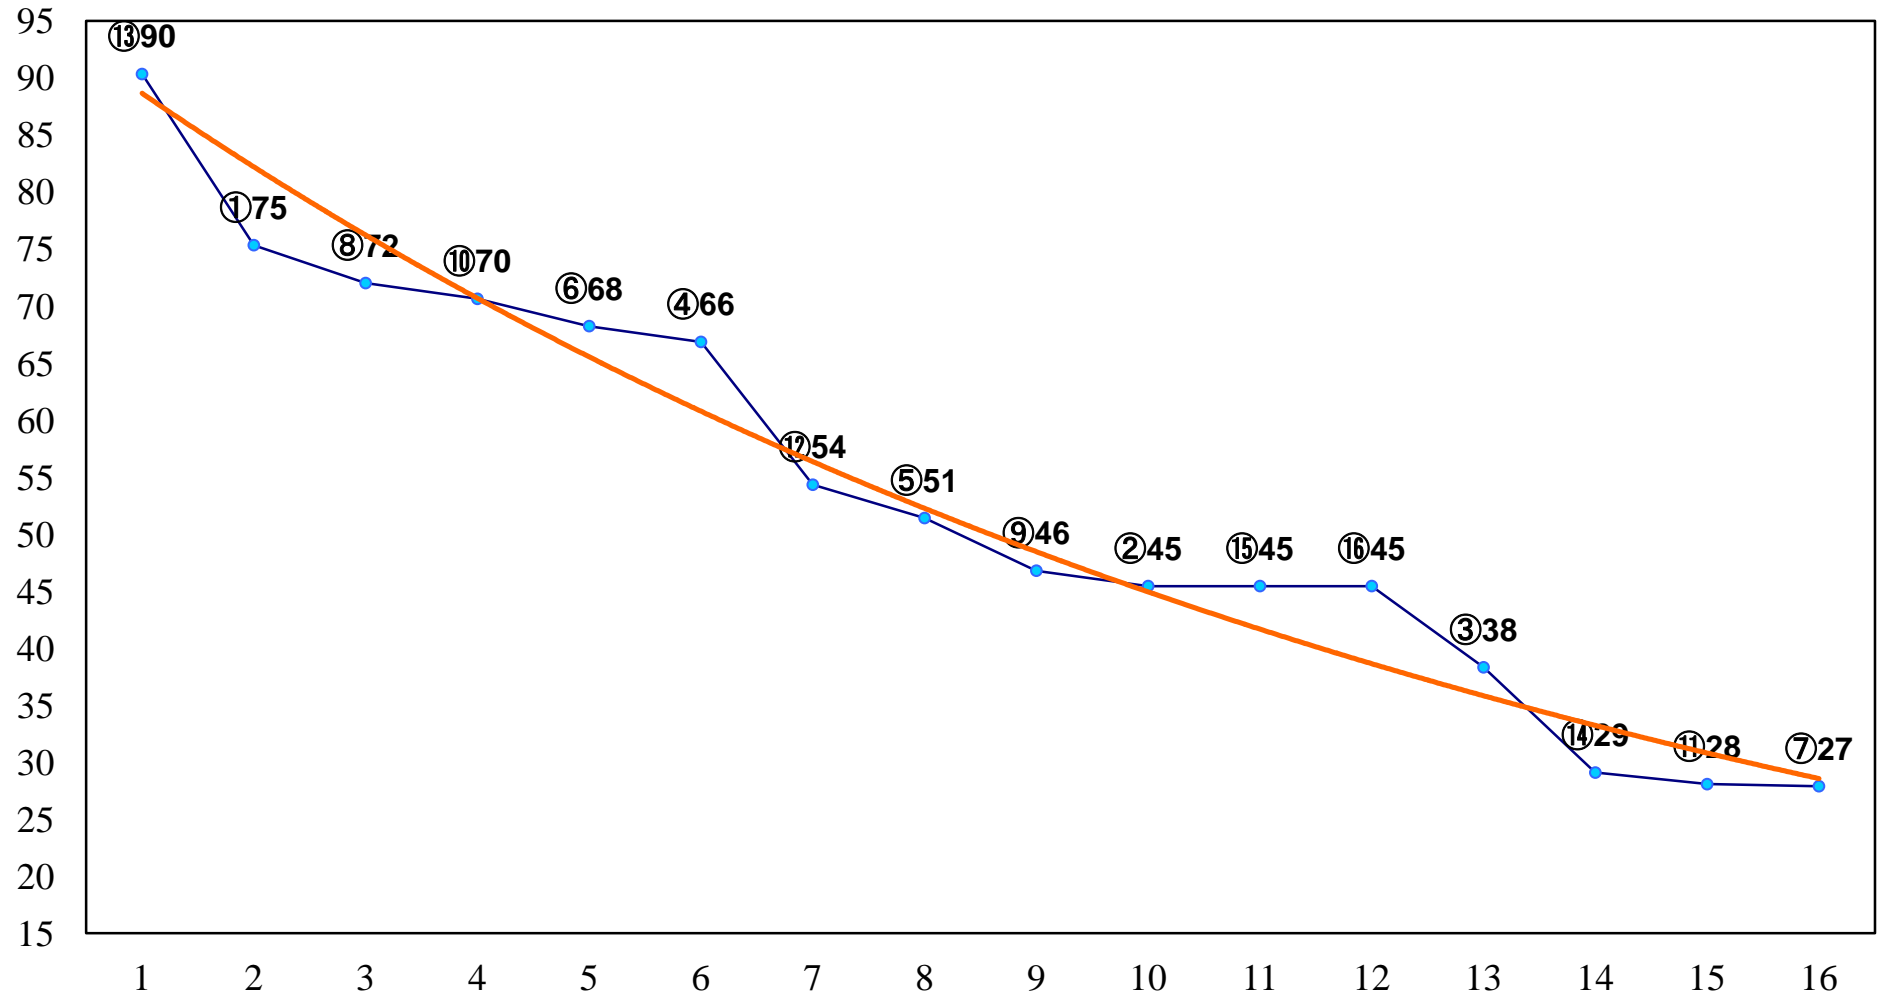

2016年01月12日(火) 大井競馬 7R 14:00
C2六七八 右1200m