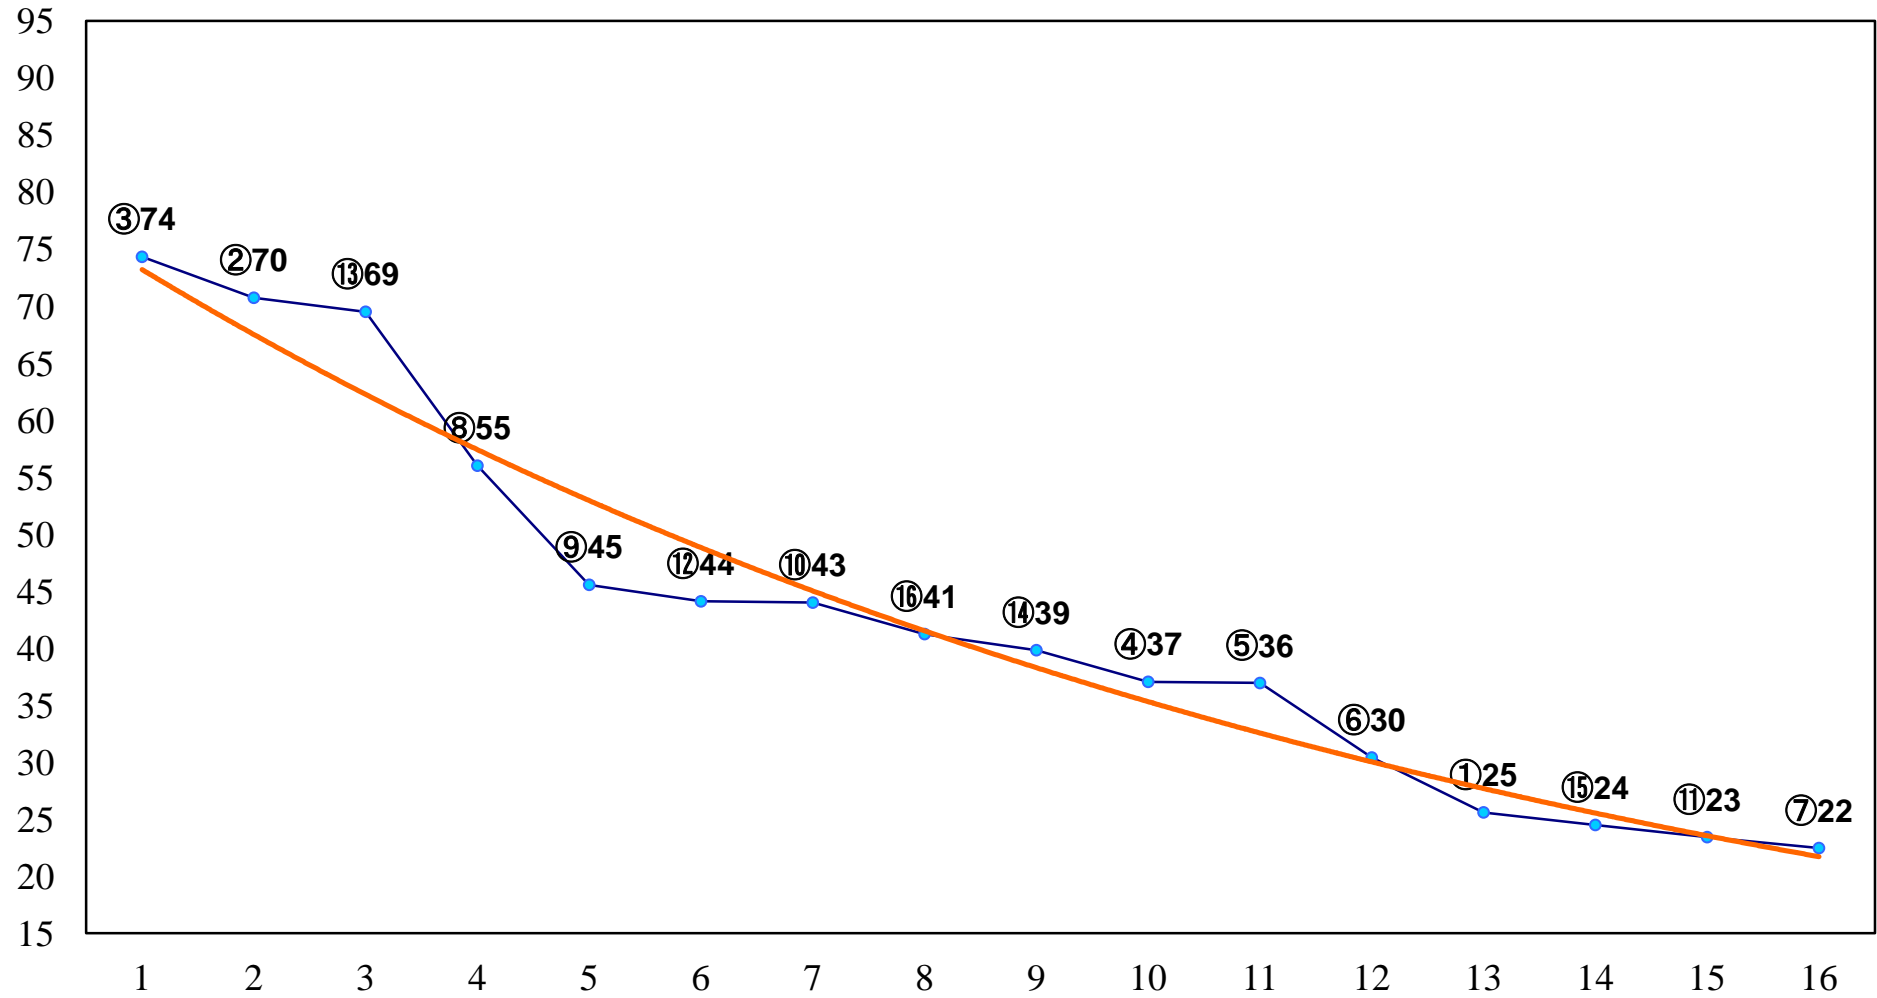

2016年01月12日(火) 大井競馬 1R 11:00
3歳65万円以下選抜牝馬 右1200m

2016年01月12日(火) 大井競馬 2R 11:30
3歳65万円以下選抜牝馬 右1500m

2016年01月12日(火) 大井競馬 3R 12:00
C3十二 十三 右1200m

2016年01月12日(火) 大井競馬 4R 12:30
C3十二 十三 右1600m

2016年01月12日(火) 大井競馬 5R 13:00
C3十 十一 右1200m