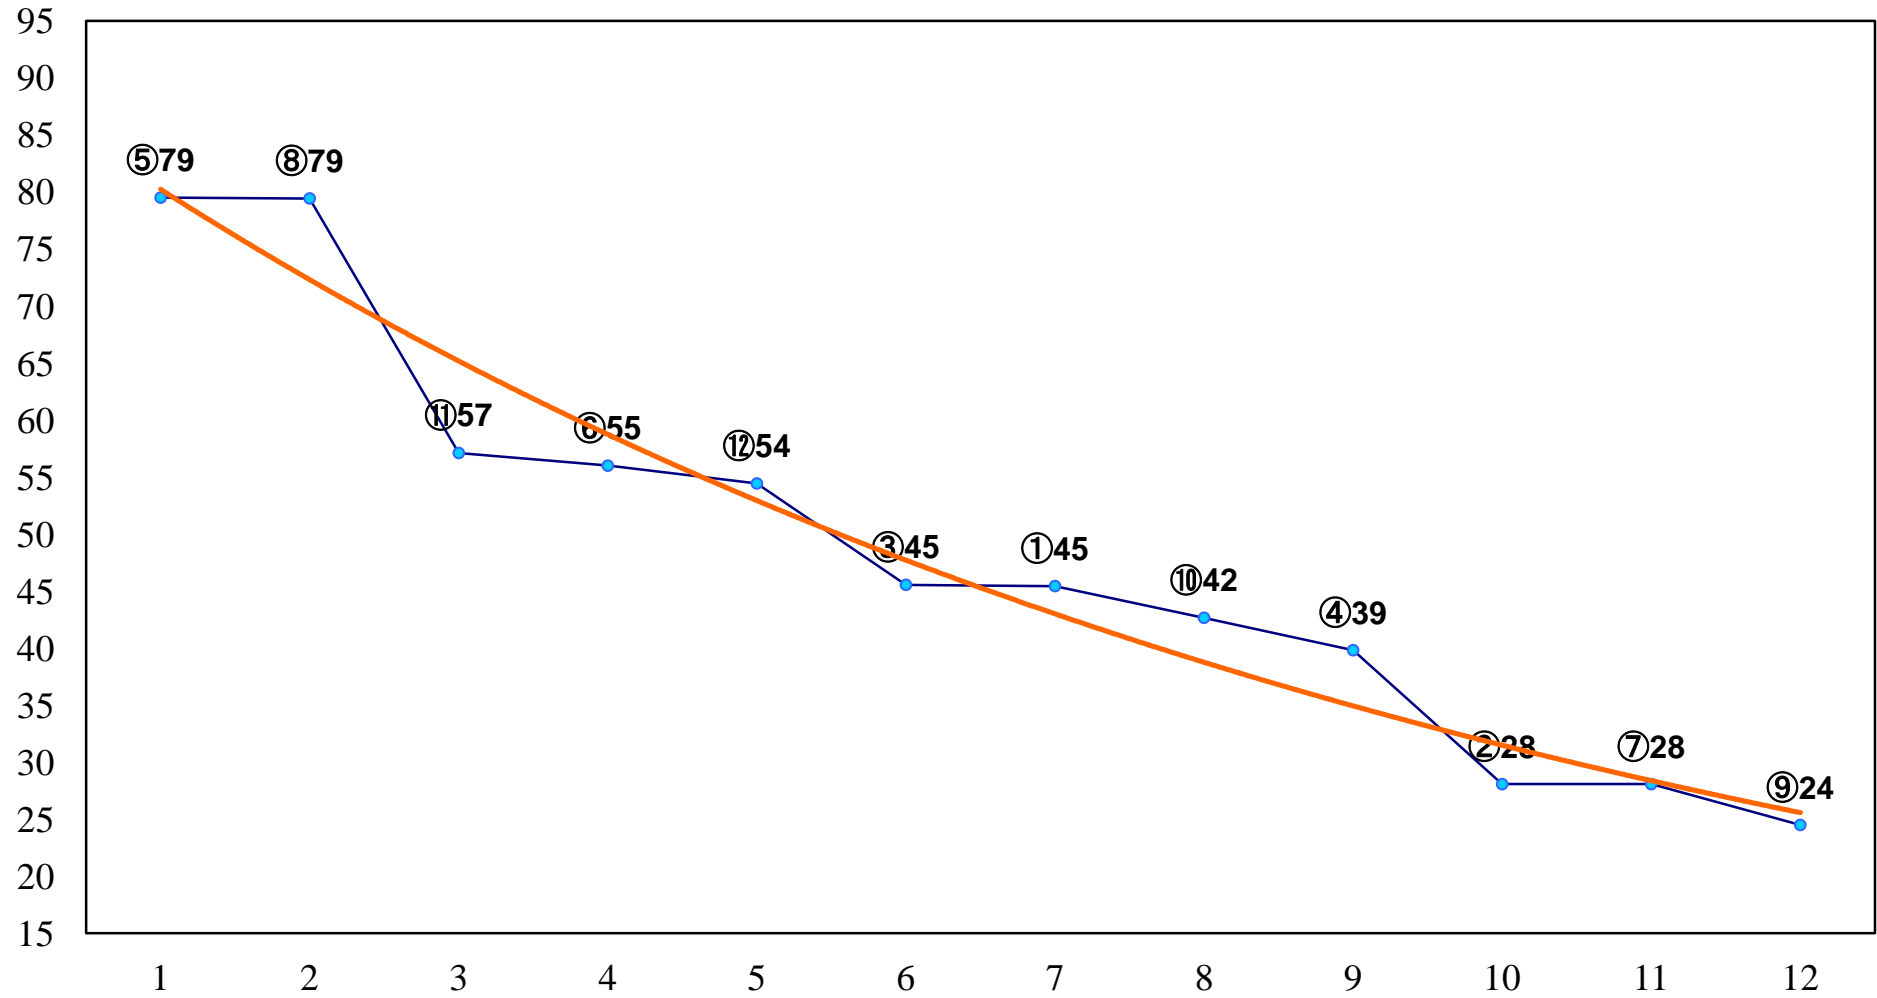

2016年01月12日(火) 大井競馬 1R 11:00
3歳65万円以下選抜牝馬 右1200m

2016年01月12日(火) 大井競馬 2R 11:30
3歳65万円以下選抜牝馬 右1500m

2016年01月12日(火) 大井競馬 3R 12:00
C3十二 十三 右1200m

2016年01月12日(火) 大井競馬 4R 12:30
C3十二 十三 右1600m

2016年01月12日(火) 大井競馬 5R 13:00
C3十 十一 右1200m