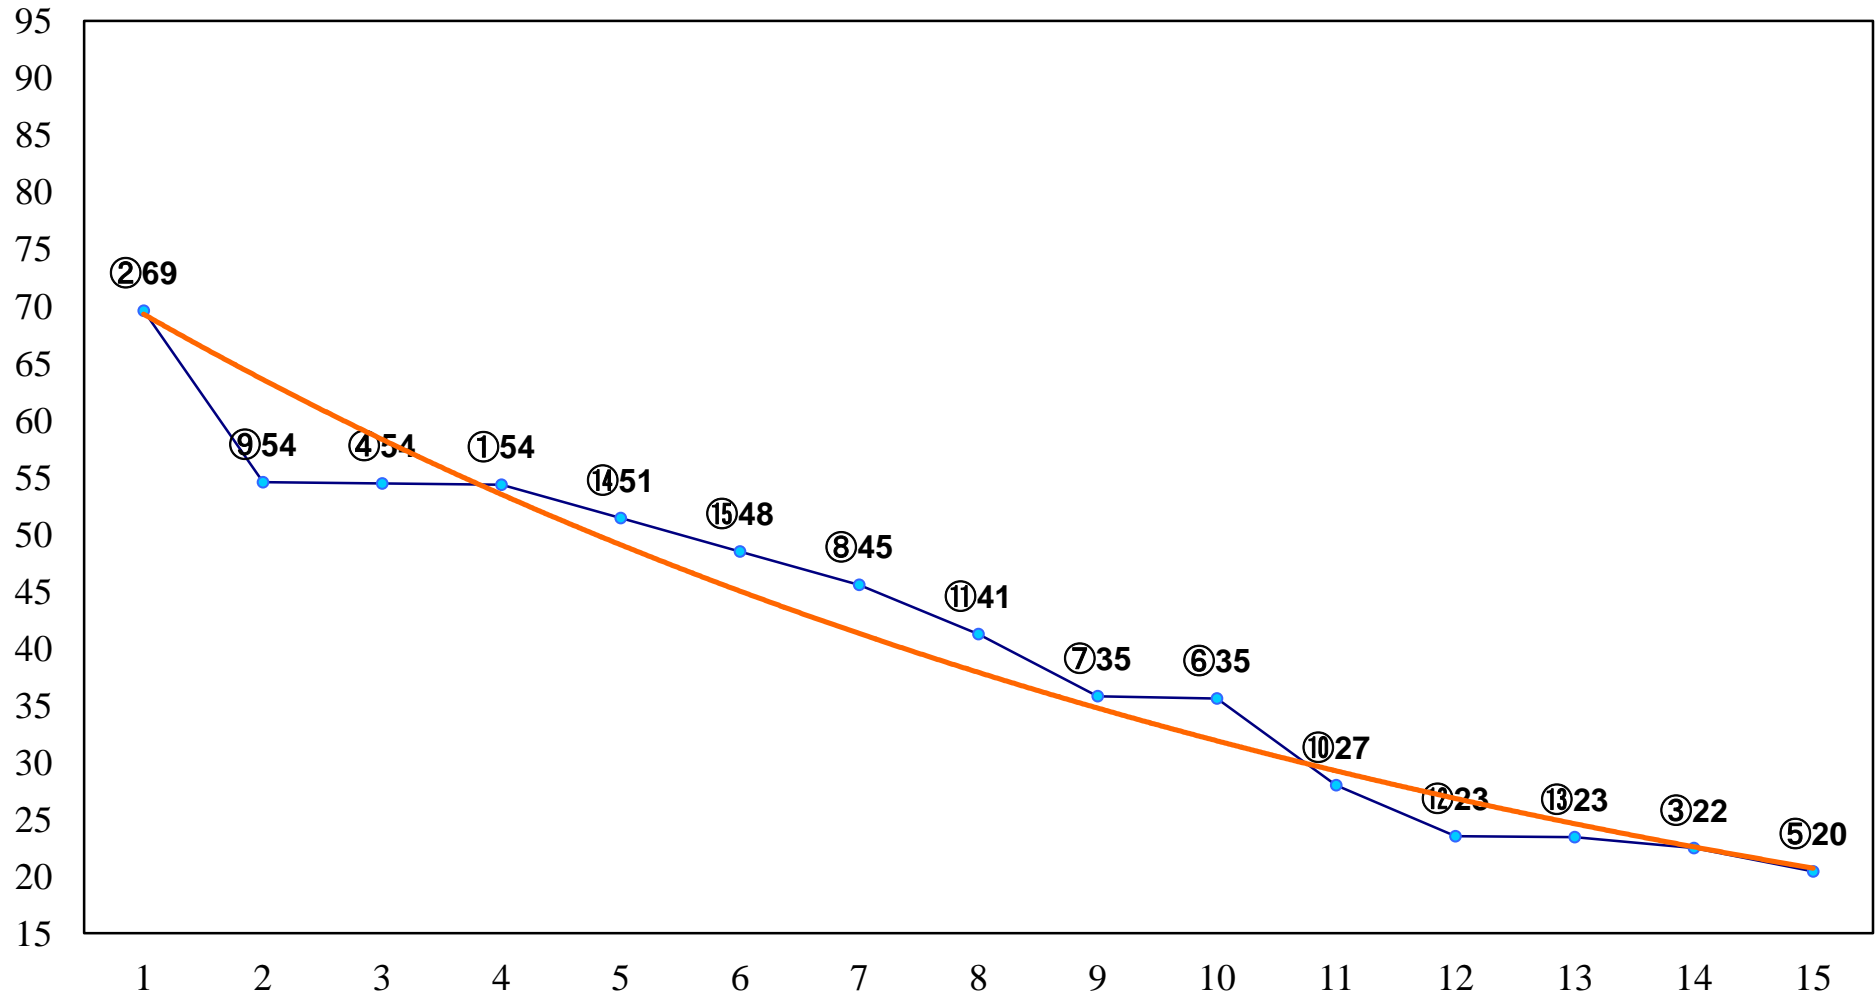

2016年01月12日(火) 大井競馬 1R 11:00
3歳65万円以下選抜牝馬 右1200m

2016年01月12日(火) 大井競馬 2R 11:30
3歳65万円以下選抜牝馬 右1500m

2016年01月12日(火) 大井競馬 3R 12:00
C3十二 十三 右1200m

2016年01月12日(火) 大井競馬 4R 12:30
C3十二 十三 右1600m

2016年01月12日(火) 大井競馬 5R 13:00
C3十 十一 右1200m