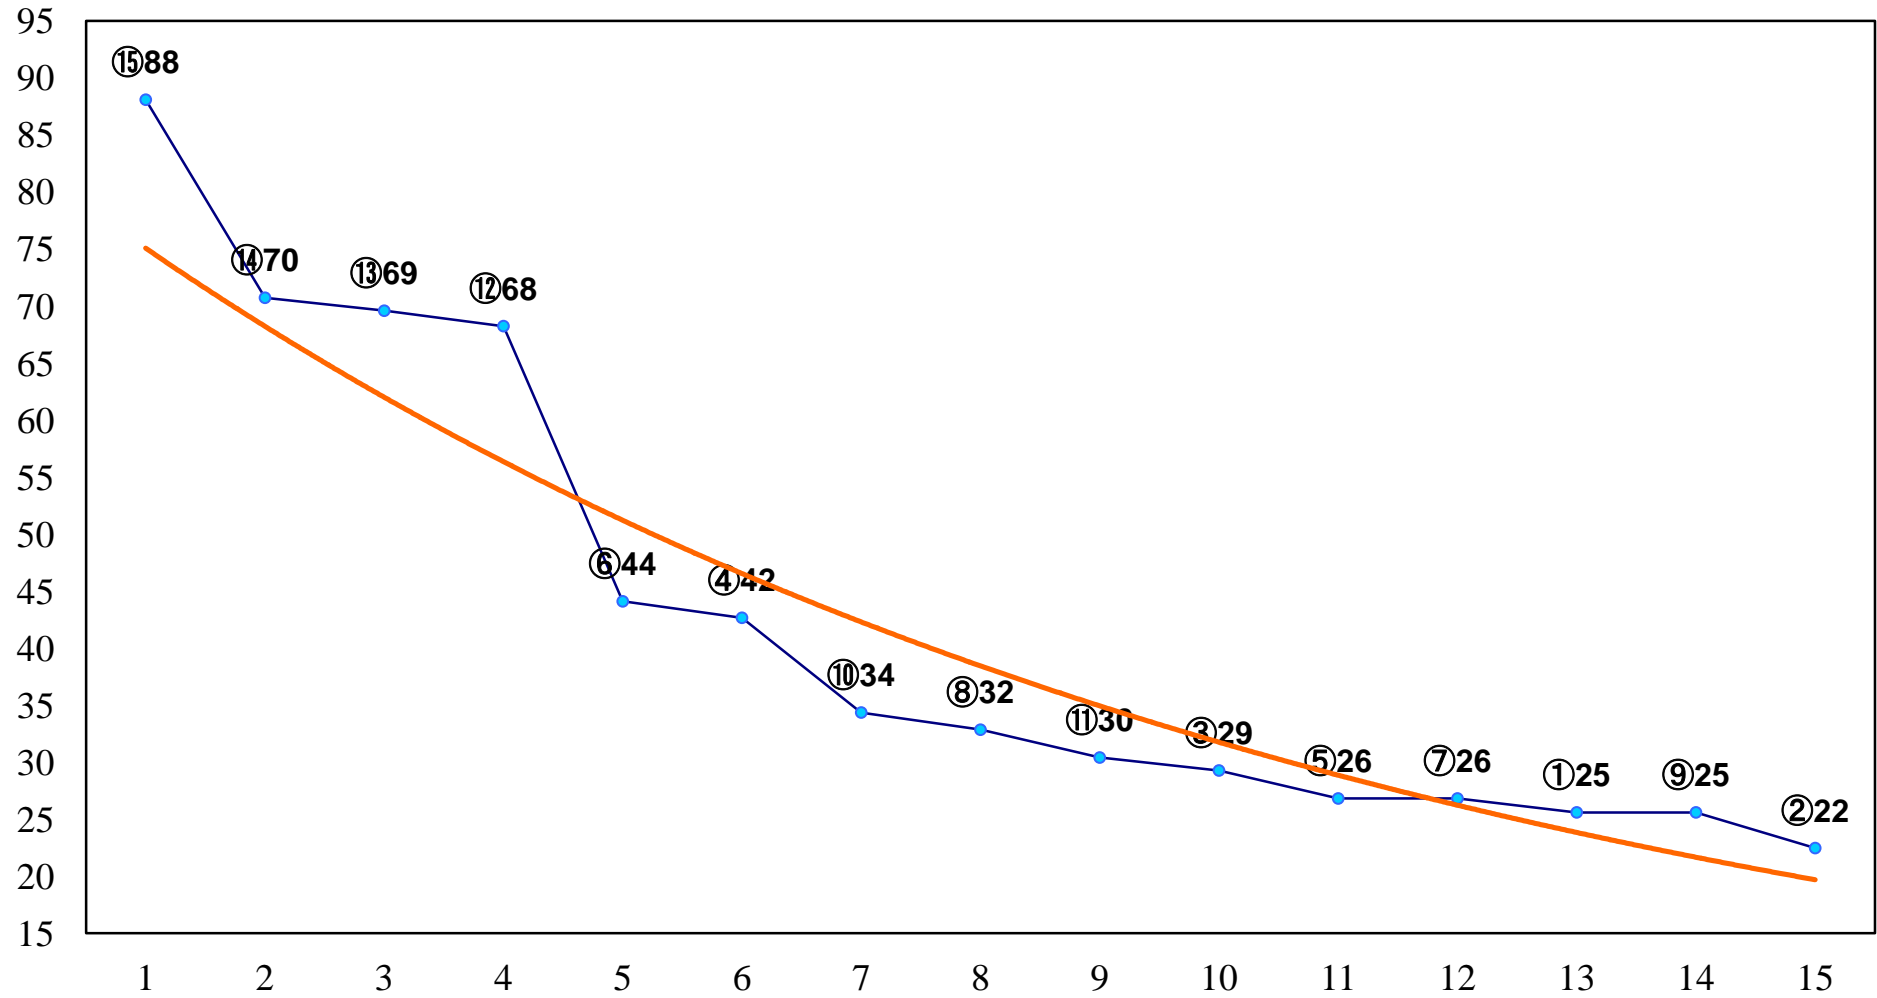

2016年01月12日(火) 大井競馬 9R 15:00
C2六七八 右1600m