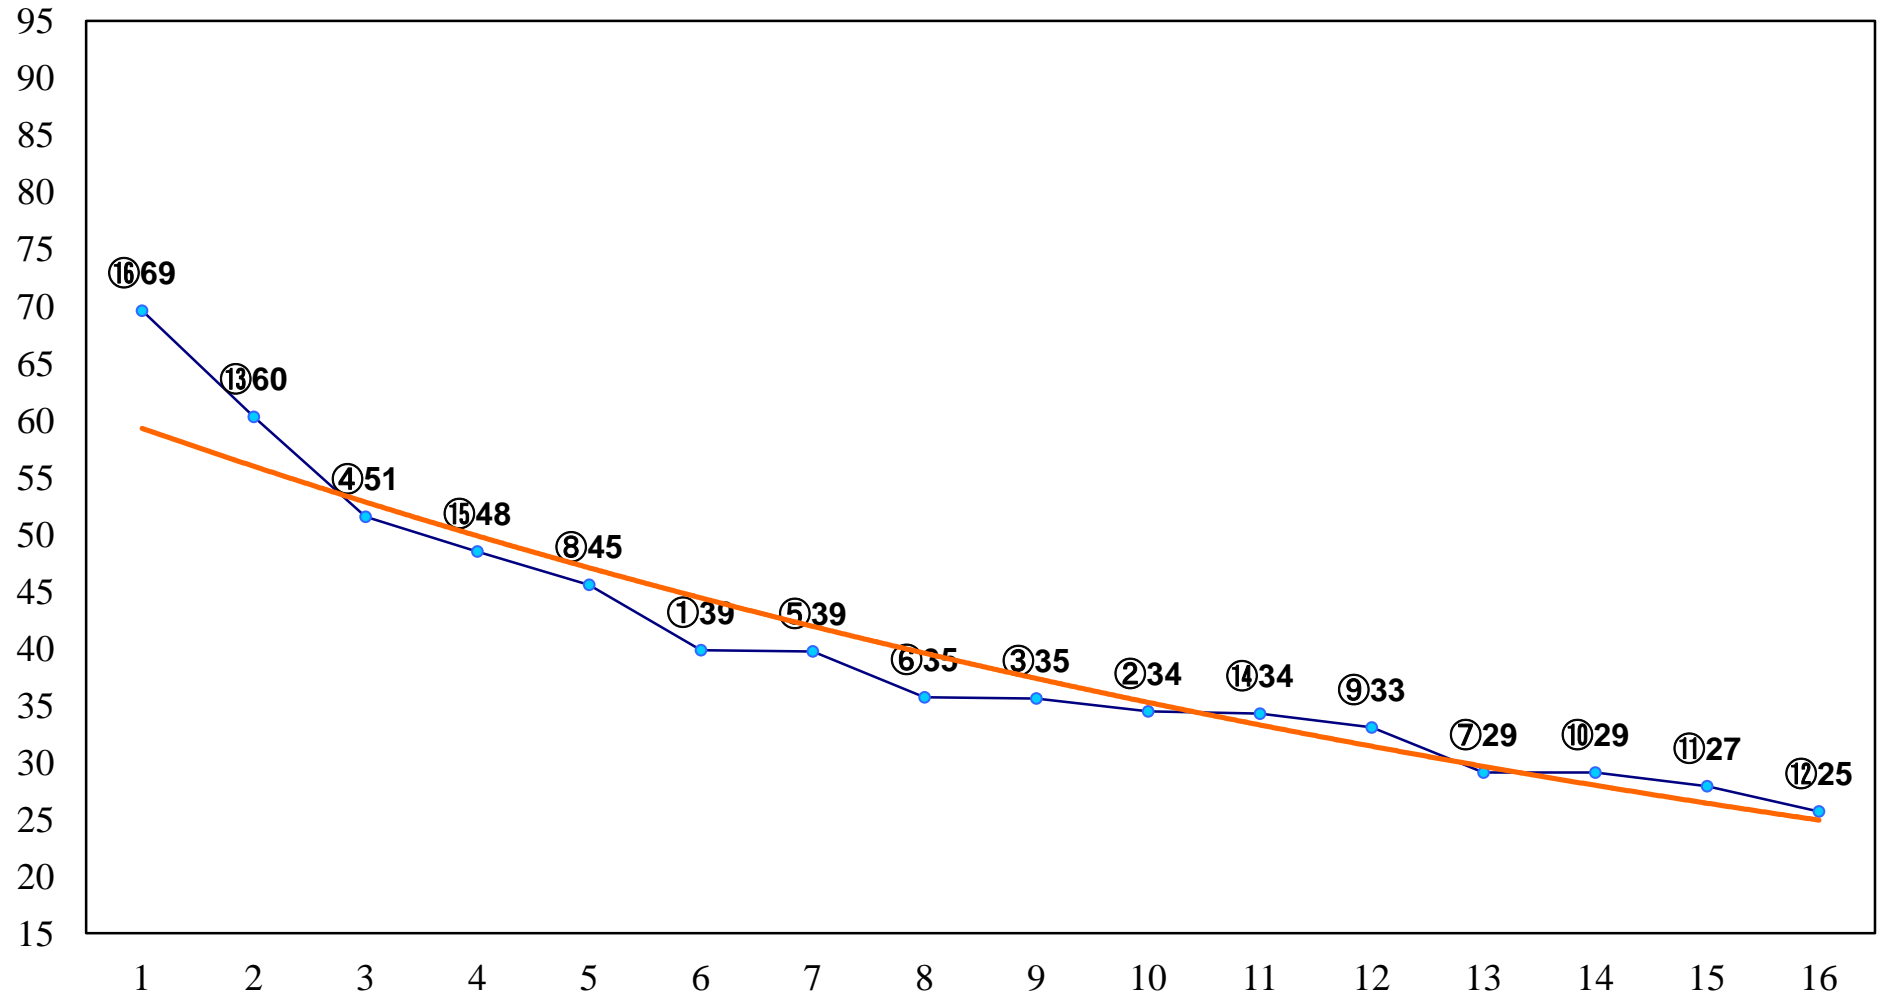

2016年01月12日(火) 大井競馬 6R 13:30
C3十 十一 右1600m