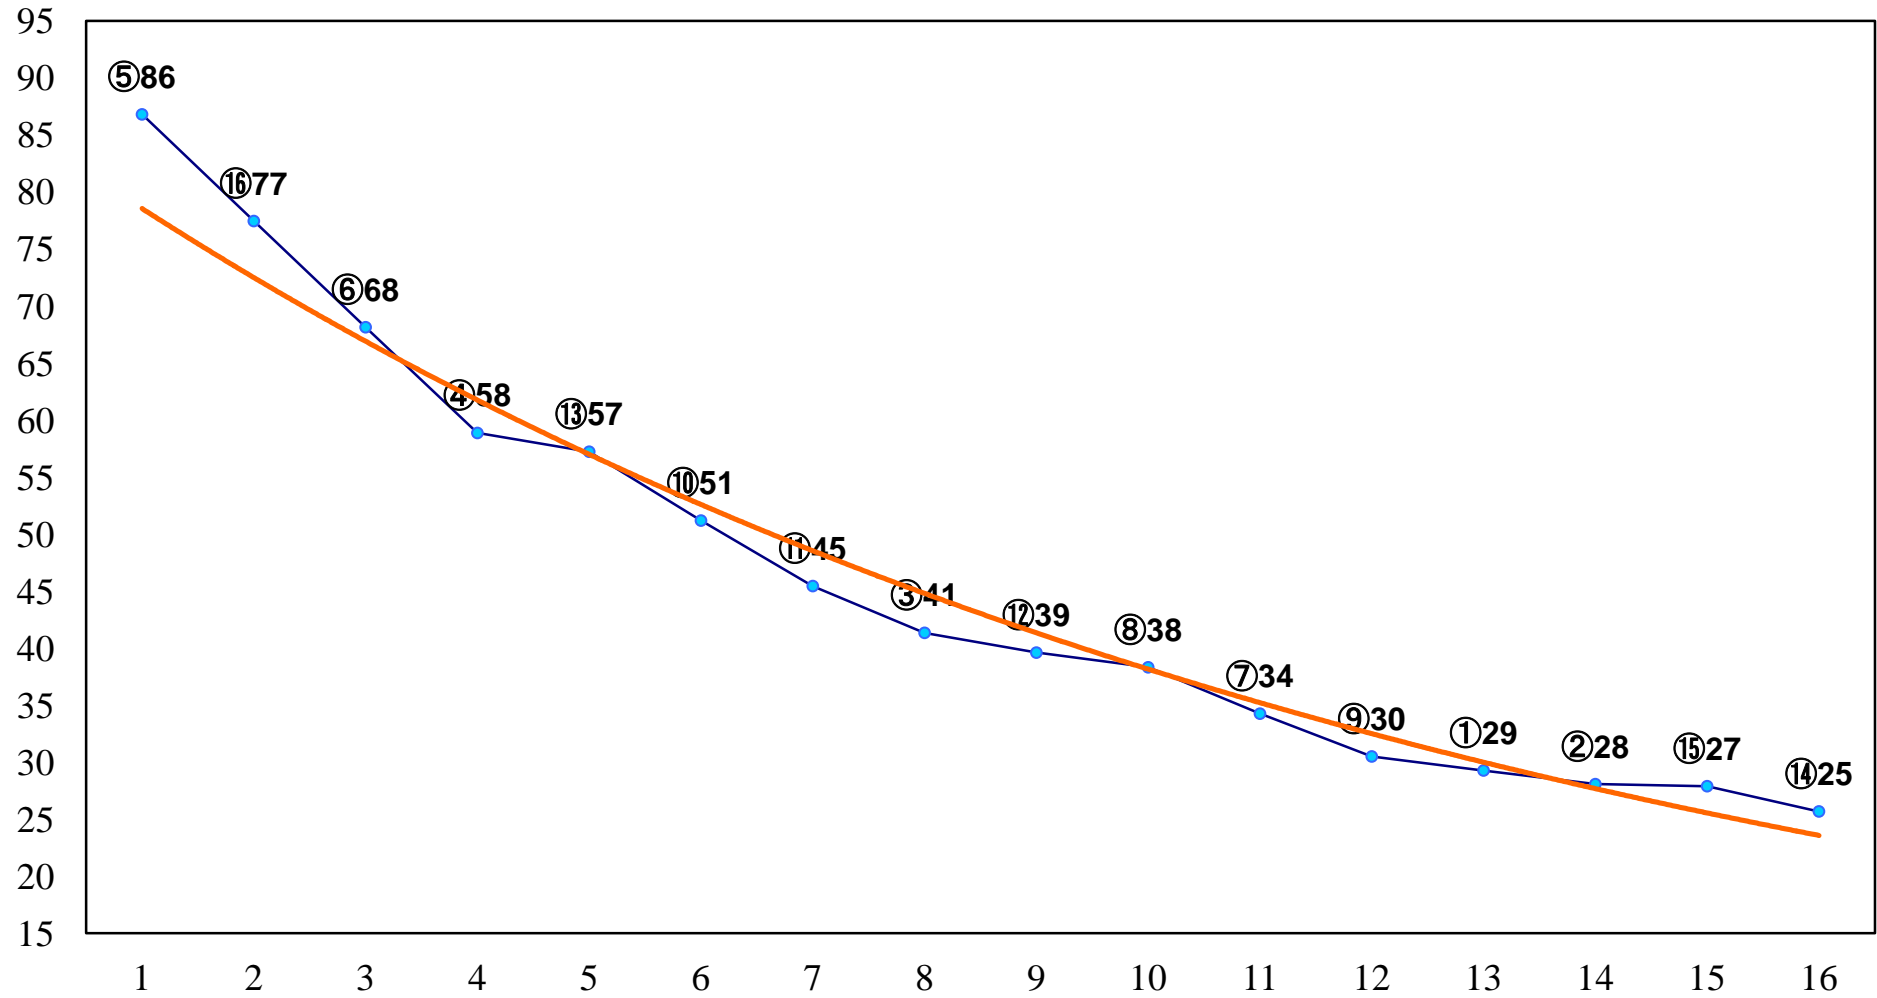

2016年01月13日(水) 大井競馬 7R 14:00
C2九十 右1600m