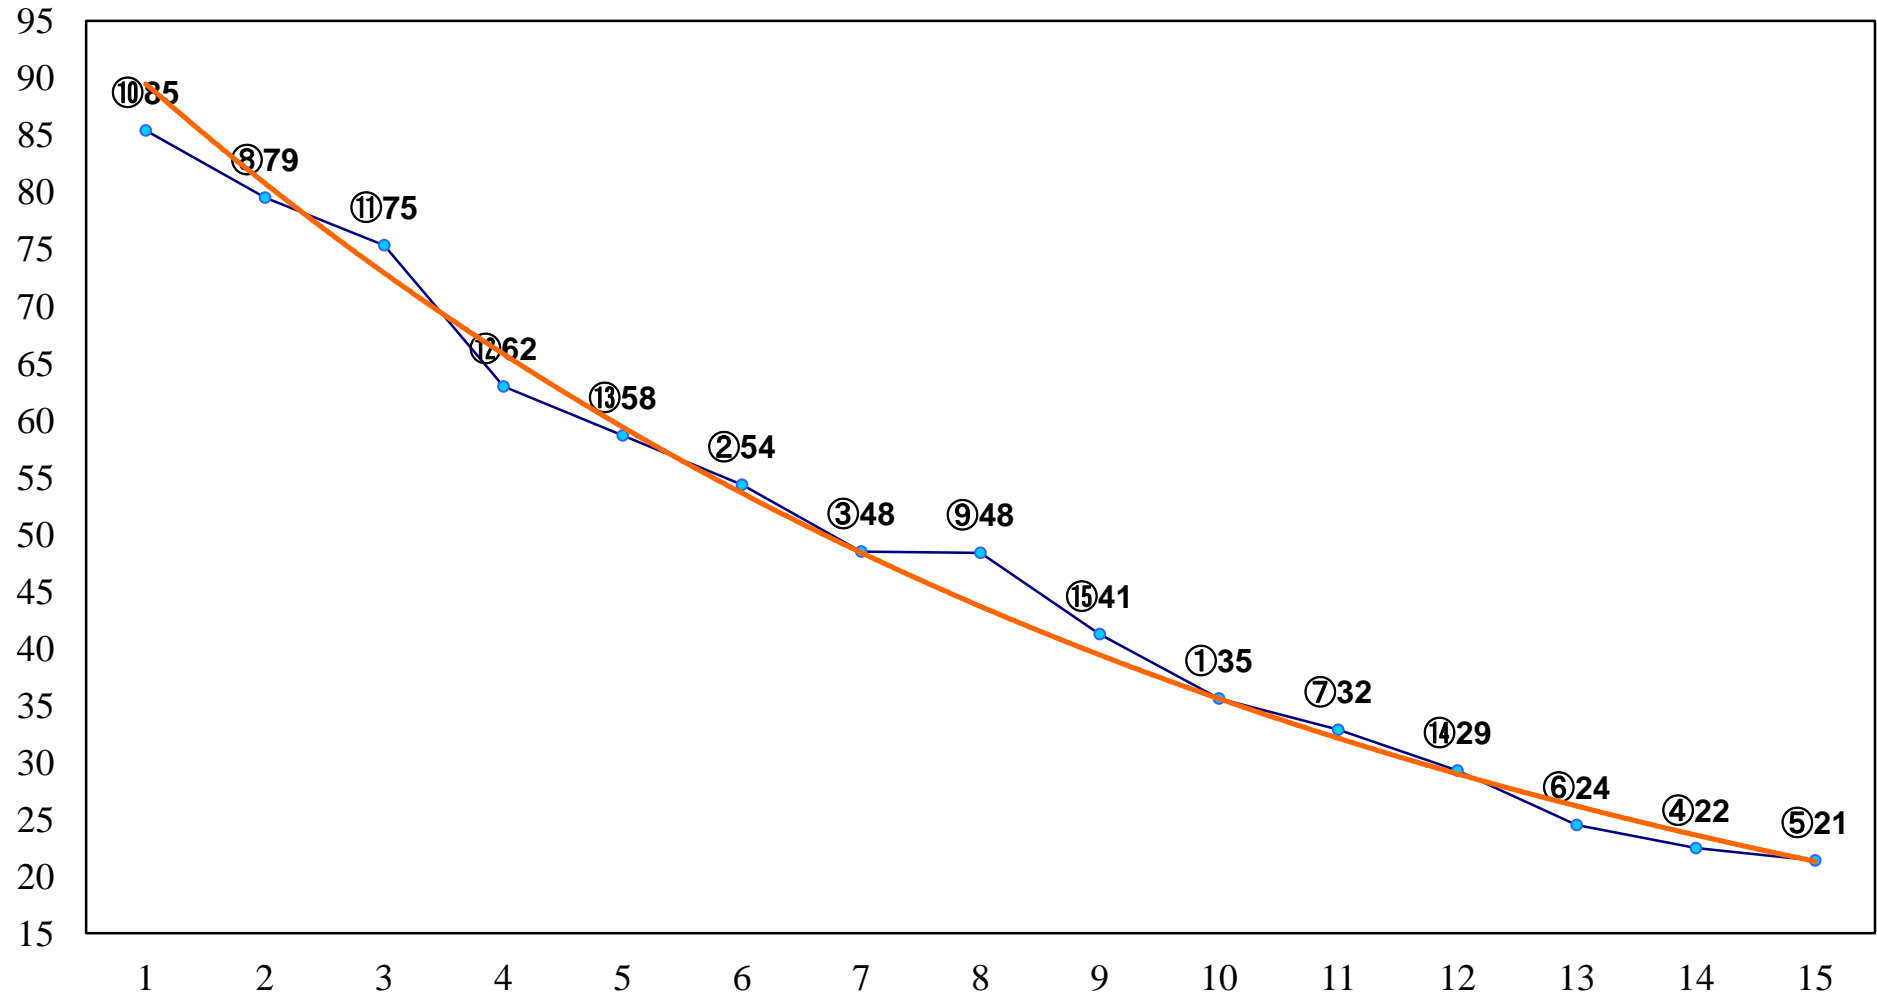

2016年01月13日(水) 大井競馬 8R 14:30
C1四五 右1200m