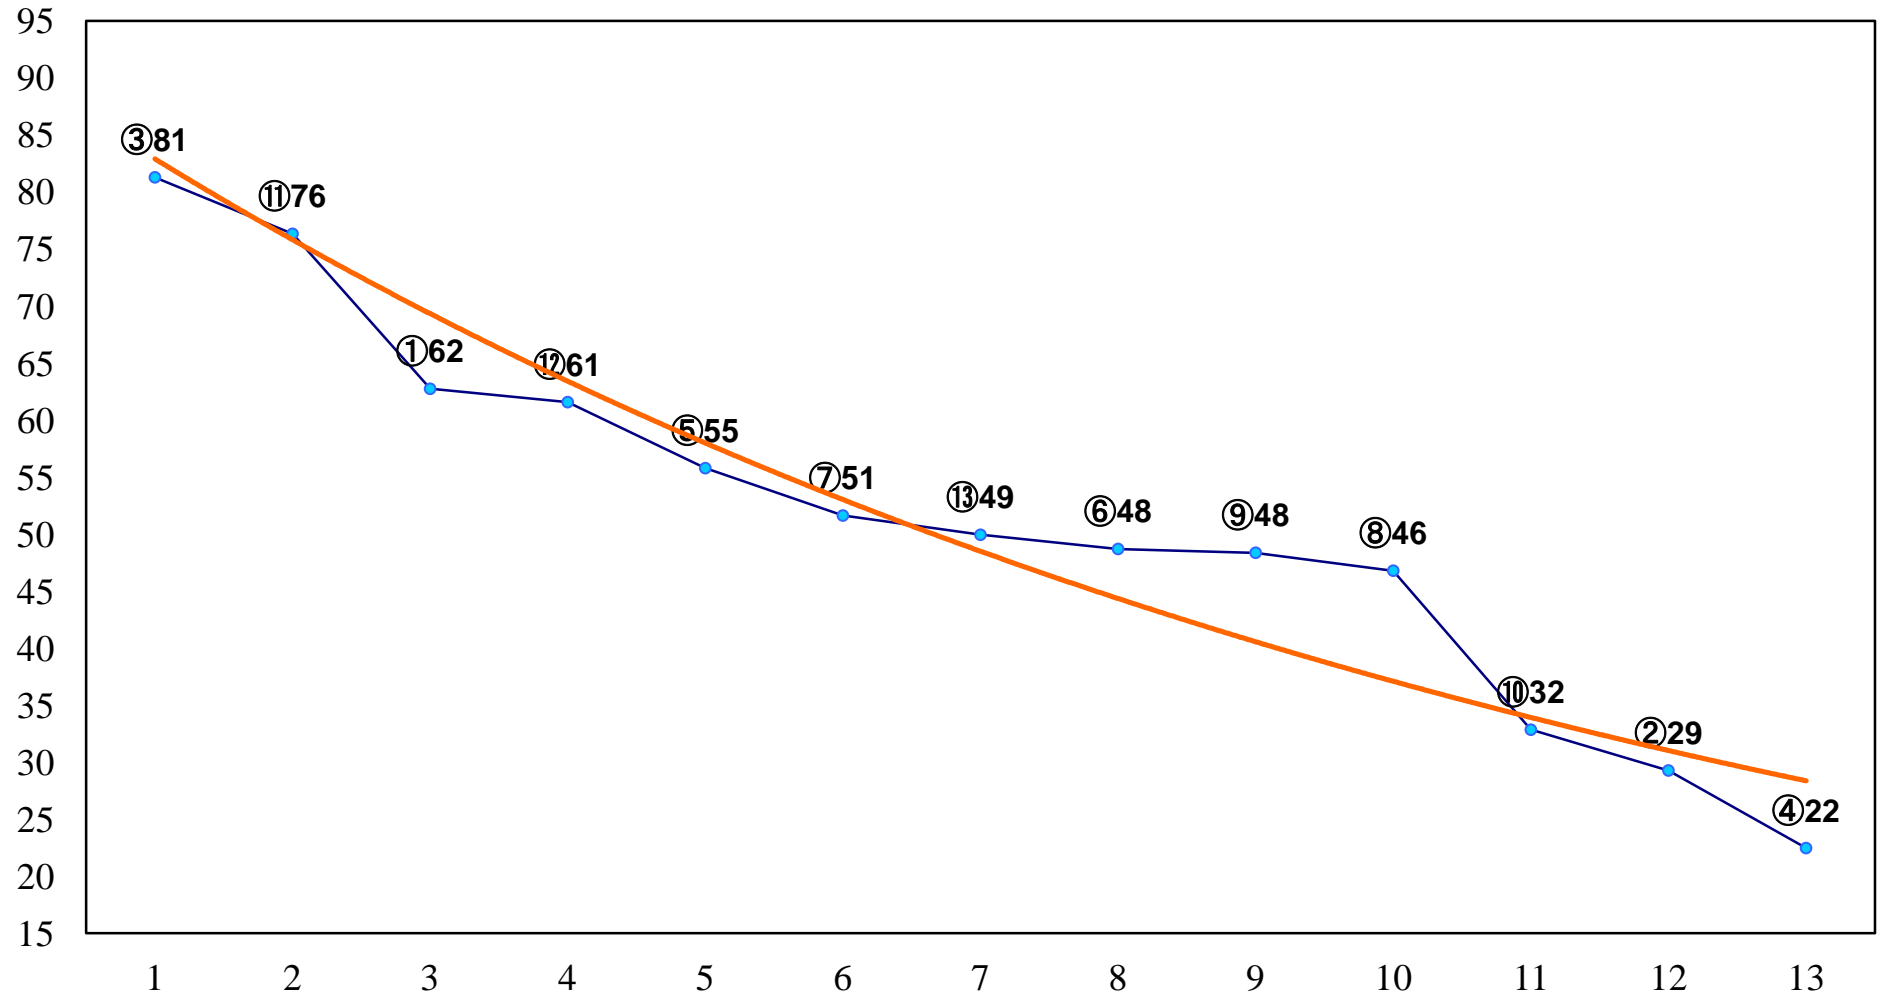

2016年01月13日(水) 大井競馬 1R 11:00  
3歳115万円以下 右1200m

2016年01月13日(水) 大井競馬 2R 11:30  
3歳115万円以下 右1400m

2016年01月13日(水) 大井競馬 3R 12:00  
3歳115万円以下 右1500m

2016年01月13日(水) 大井競馬 4R 12:30  
C3八九 右1200m

2016年01月13日(水) 大井競馬 5R 13:00  
C3八九 右1600m