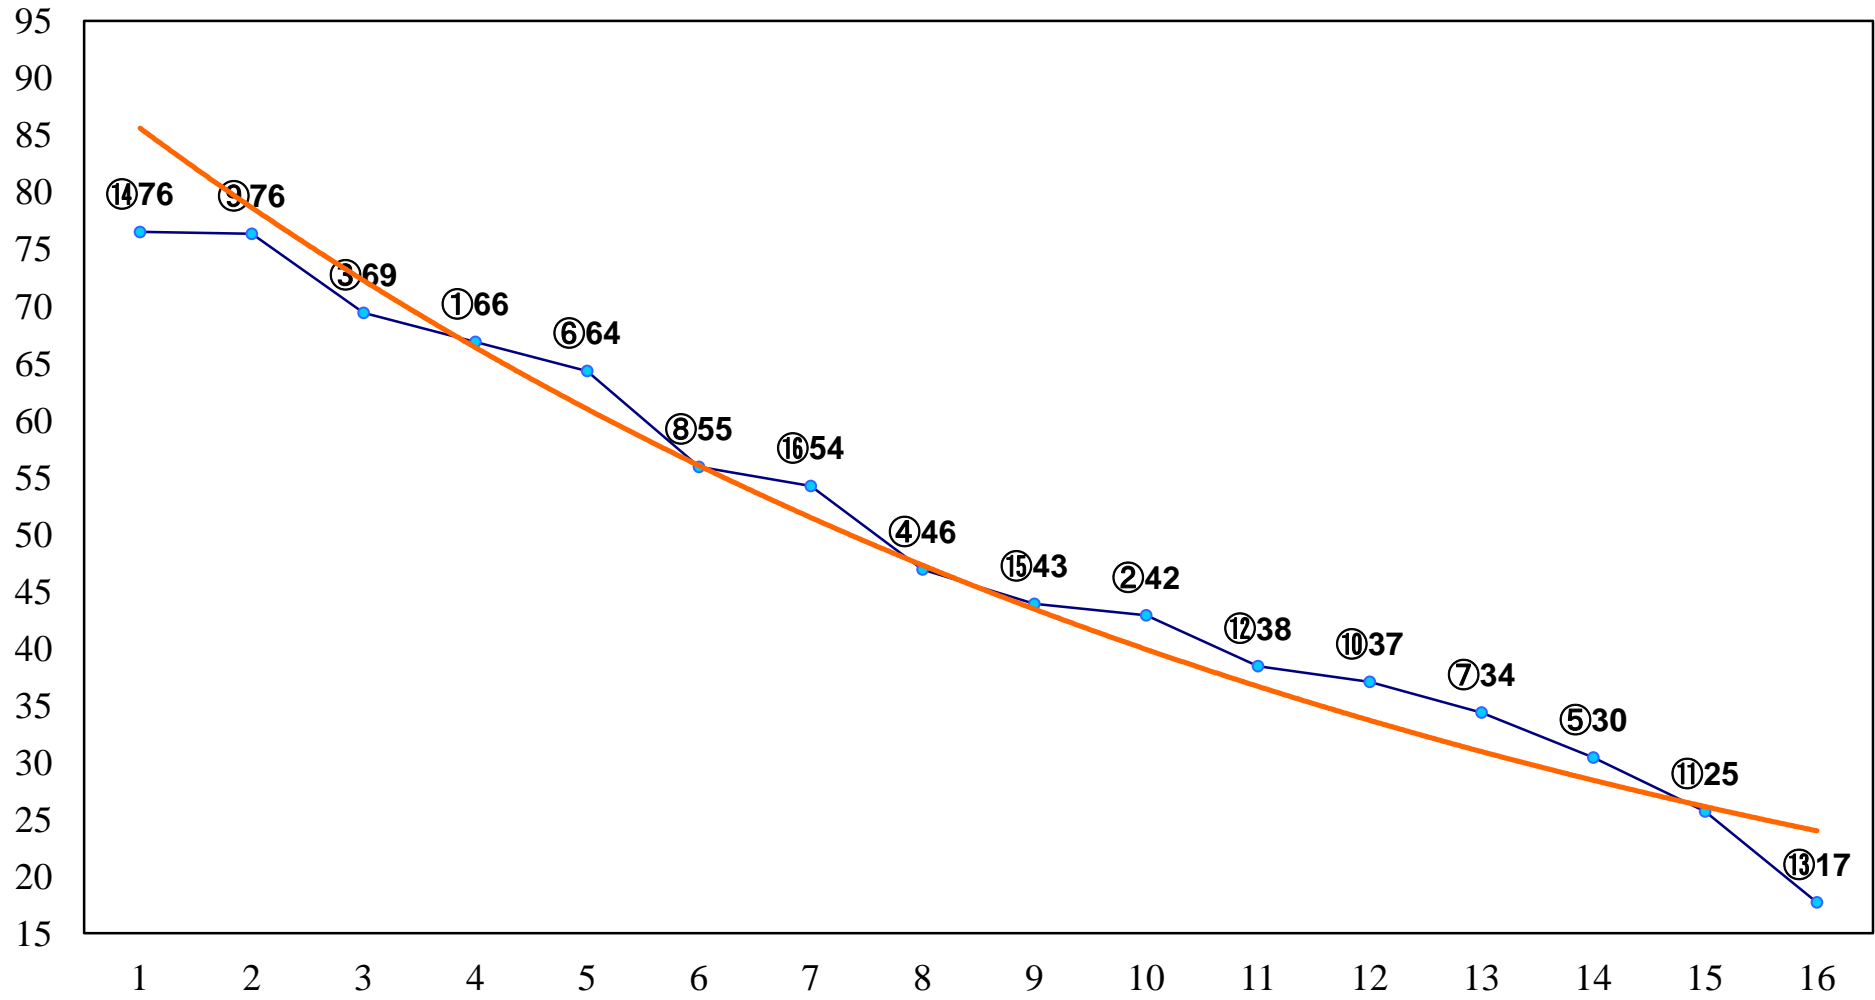

2016年01月13日(水) 大井競馬 1R 11:00  
3歳115万円以下 右1200m

2016年01月13日(水) 大井競馬 2R 11:30  
3歳115万円以下 右1400m

2016年01月13日(水) 大井競馬 3R 12:00  
3歳115万円以下 右1500m

2016年01月13日(水) 大井競馬 4R 12:30  
C3八九 右1200m

2016年01月13日(水) 大井競馬 5R 13:00  
C3八九 右1600m