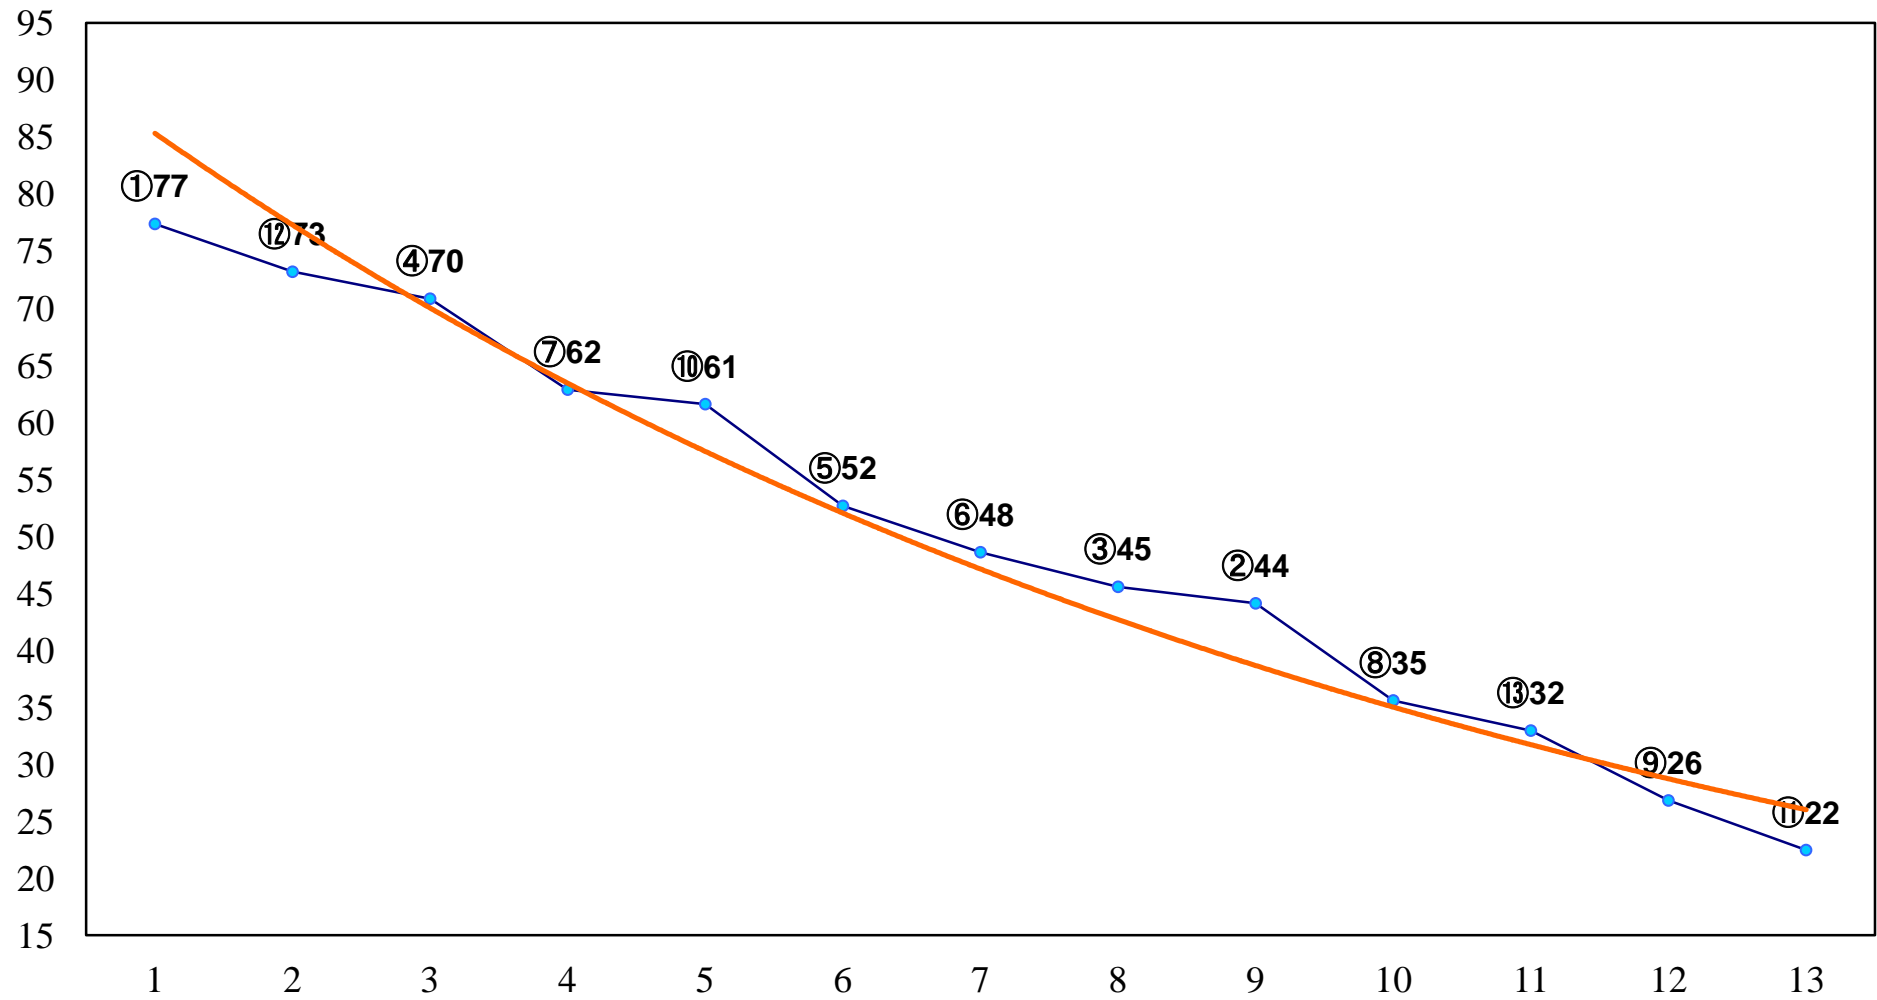

2016年01月13日(水) 大井競馬 1R 11:00  
3歳115万円以下 右1200m

2016年01月13日(水) 大井競馬 2R 11:30  
3歳115万円以下 右1400m

2016年01月13日(水) 大井競馬 3R 12:00  
3歳115万円以下 右1500m

2016年01月13日(水) 大井競馬 4R 12:30  
C3八九 右1200m

2016年01月13日(水) 大井競馬 5R 13:00  
C3八九 右1600m