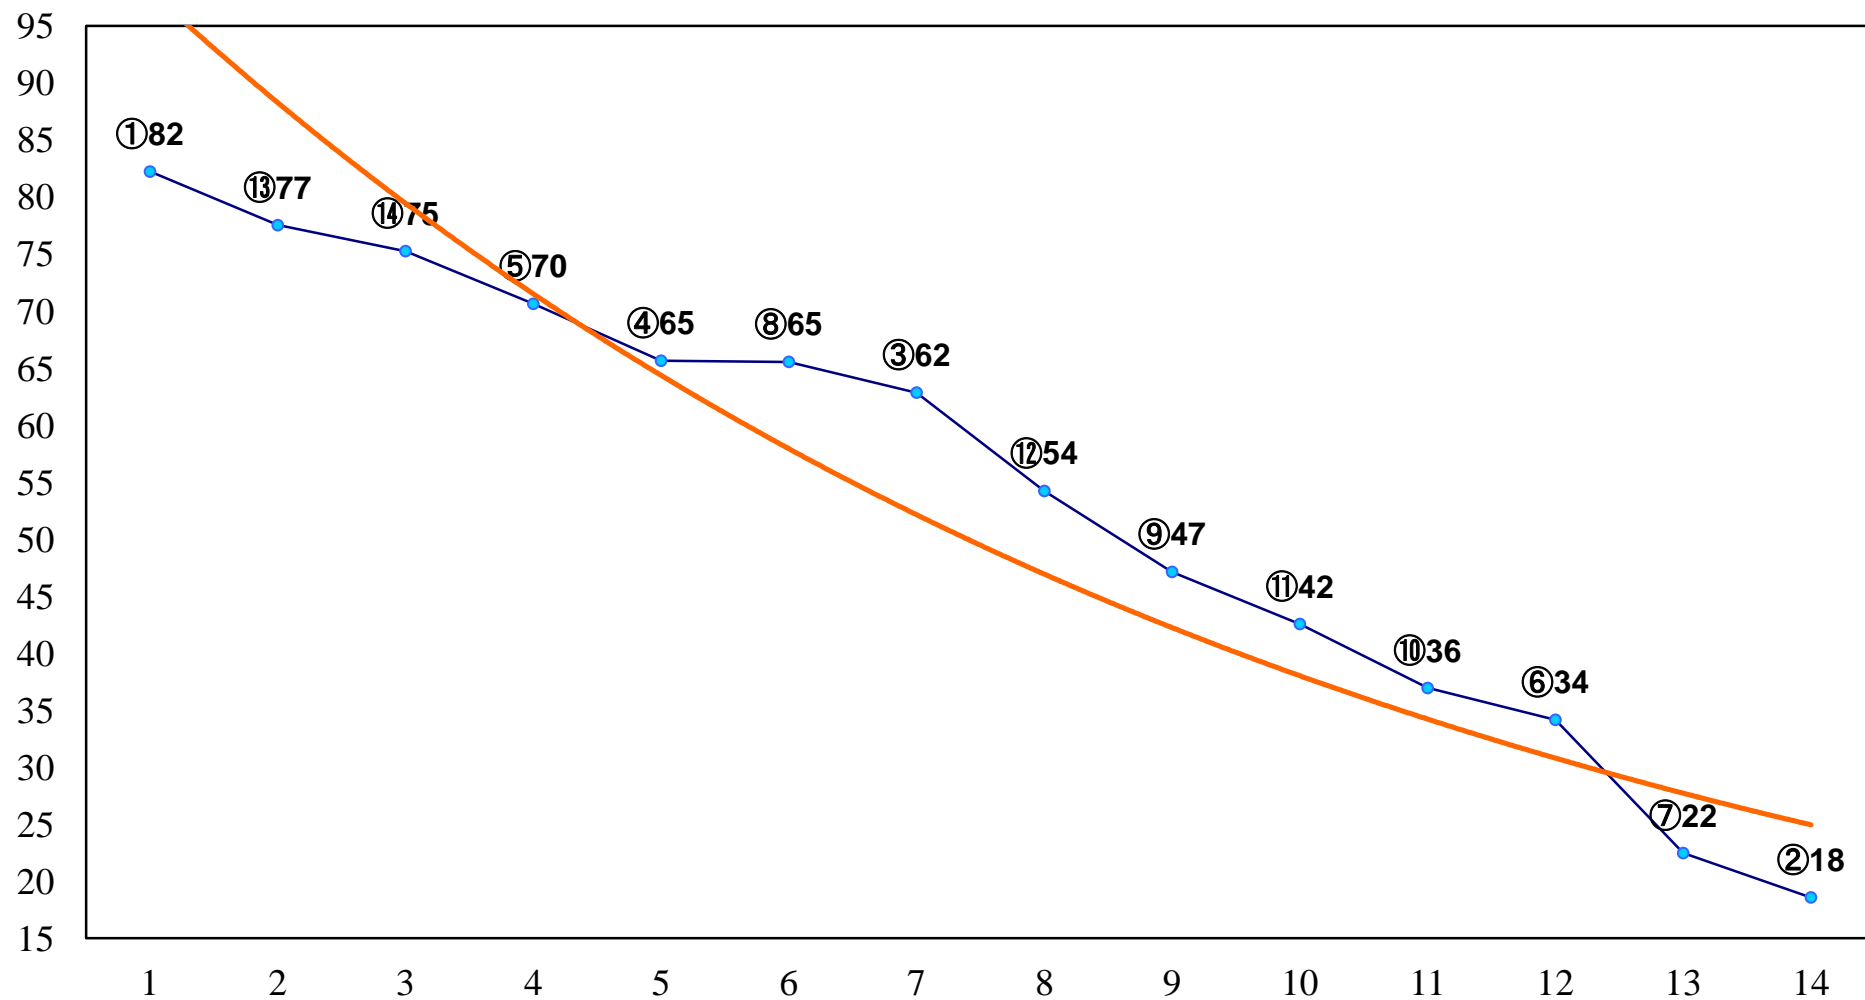

2016年01月13日(水) 大井競馬 6R 13:30  
C2九十 右1200m

2016年01月13日(水) 大井競馬 7R 14:00  
C2九十 右1600m

2016年01月13日(水) 大井競馬 8R 14:30  
C1四五 右1200m

2016年01月13日(水) 大井競馬 9R 15:00  
C1四五 右1600m

2016年01月13日(水) 大井競馬 10R 15:35  
ゆきやなぎ特別3歳選抜 右1600m