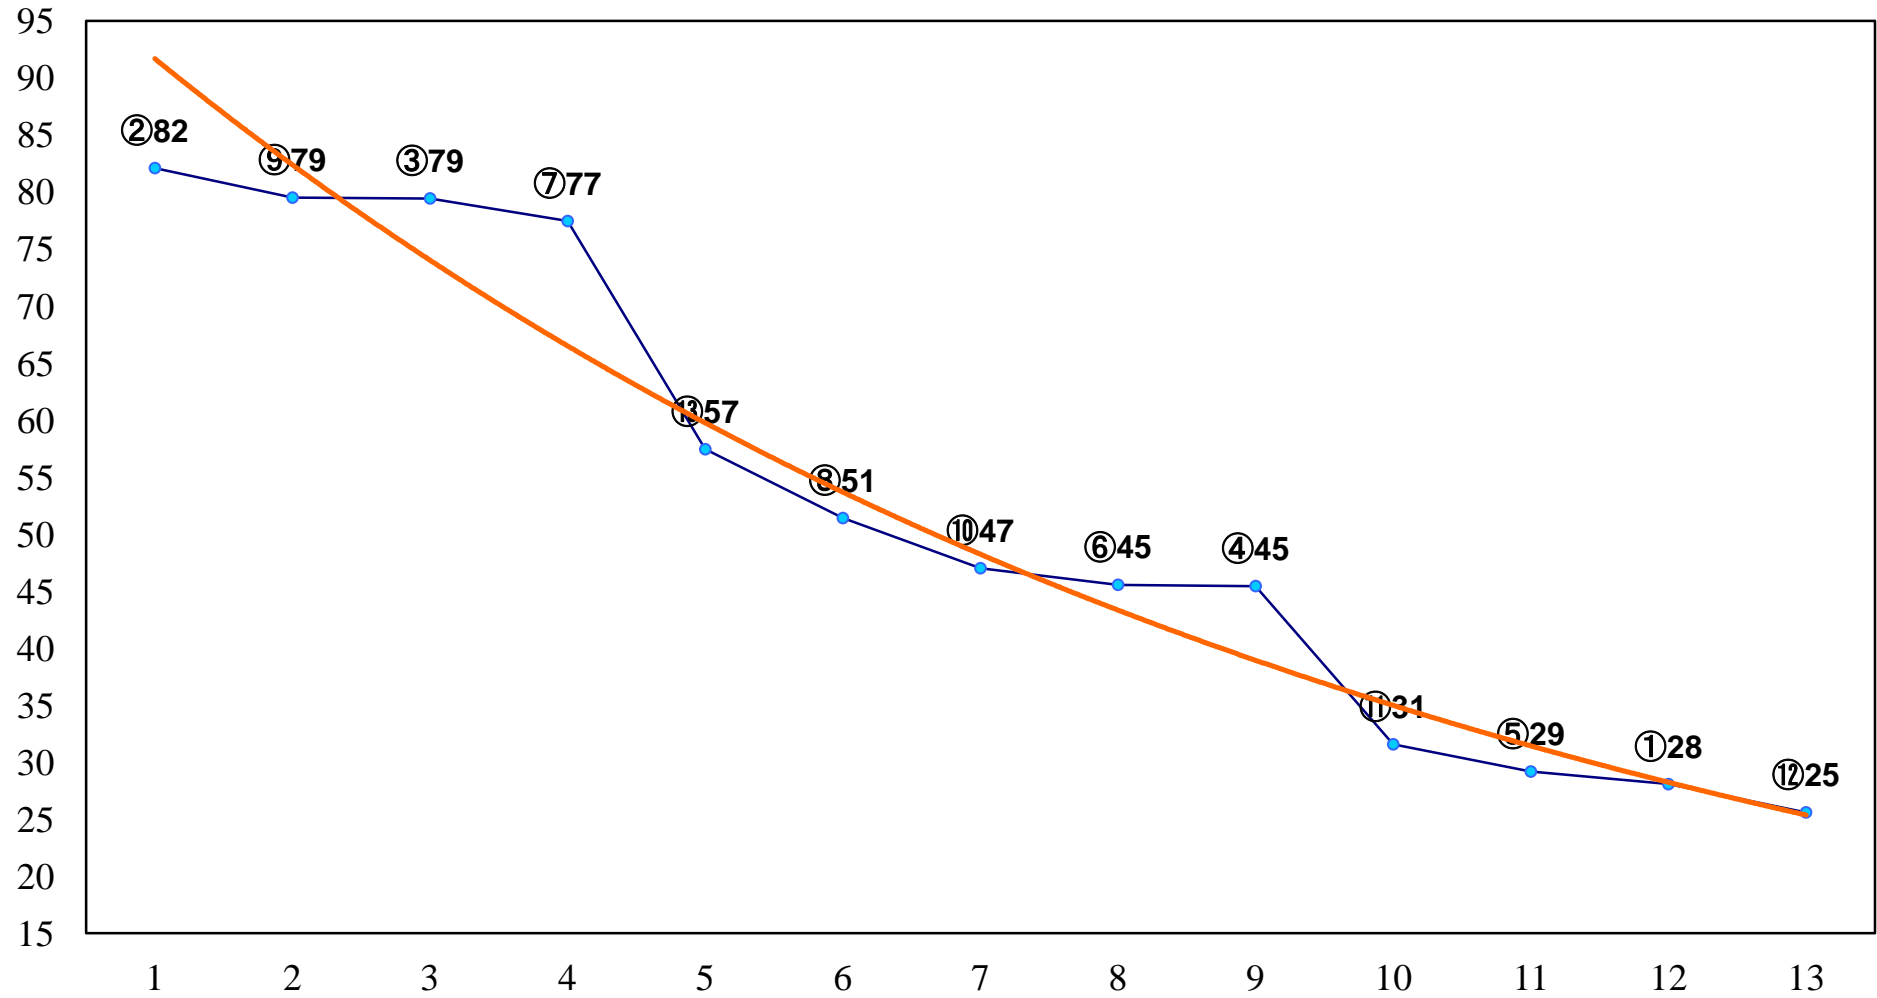

2016年01月13日(水) 大井競馬 1R 11:00  
3歳115万円以下 右1200m

2016年01月13日(水) 大井競馬 2R 11:30  
3歳115万円以下 右1400m

2016年01月13日(水) 大井競馬 3R 12:00  
3歳115万円以下 右1500m

2016年01月13日(水) 大井競馬 4R 12:30  
C3八九 右1200m

2016年01月13日(水) 大井競馬 5R 13:00  
C3八九 右1600m