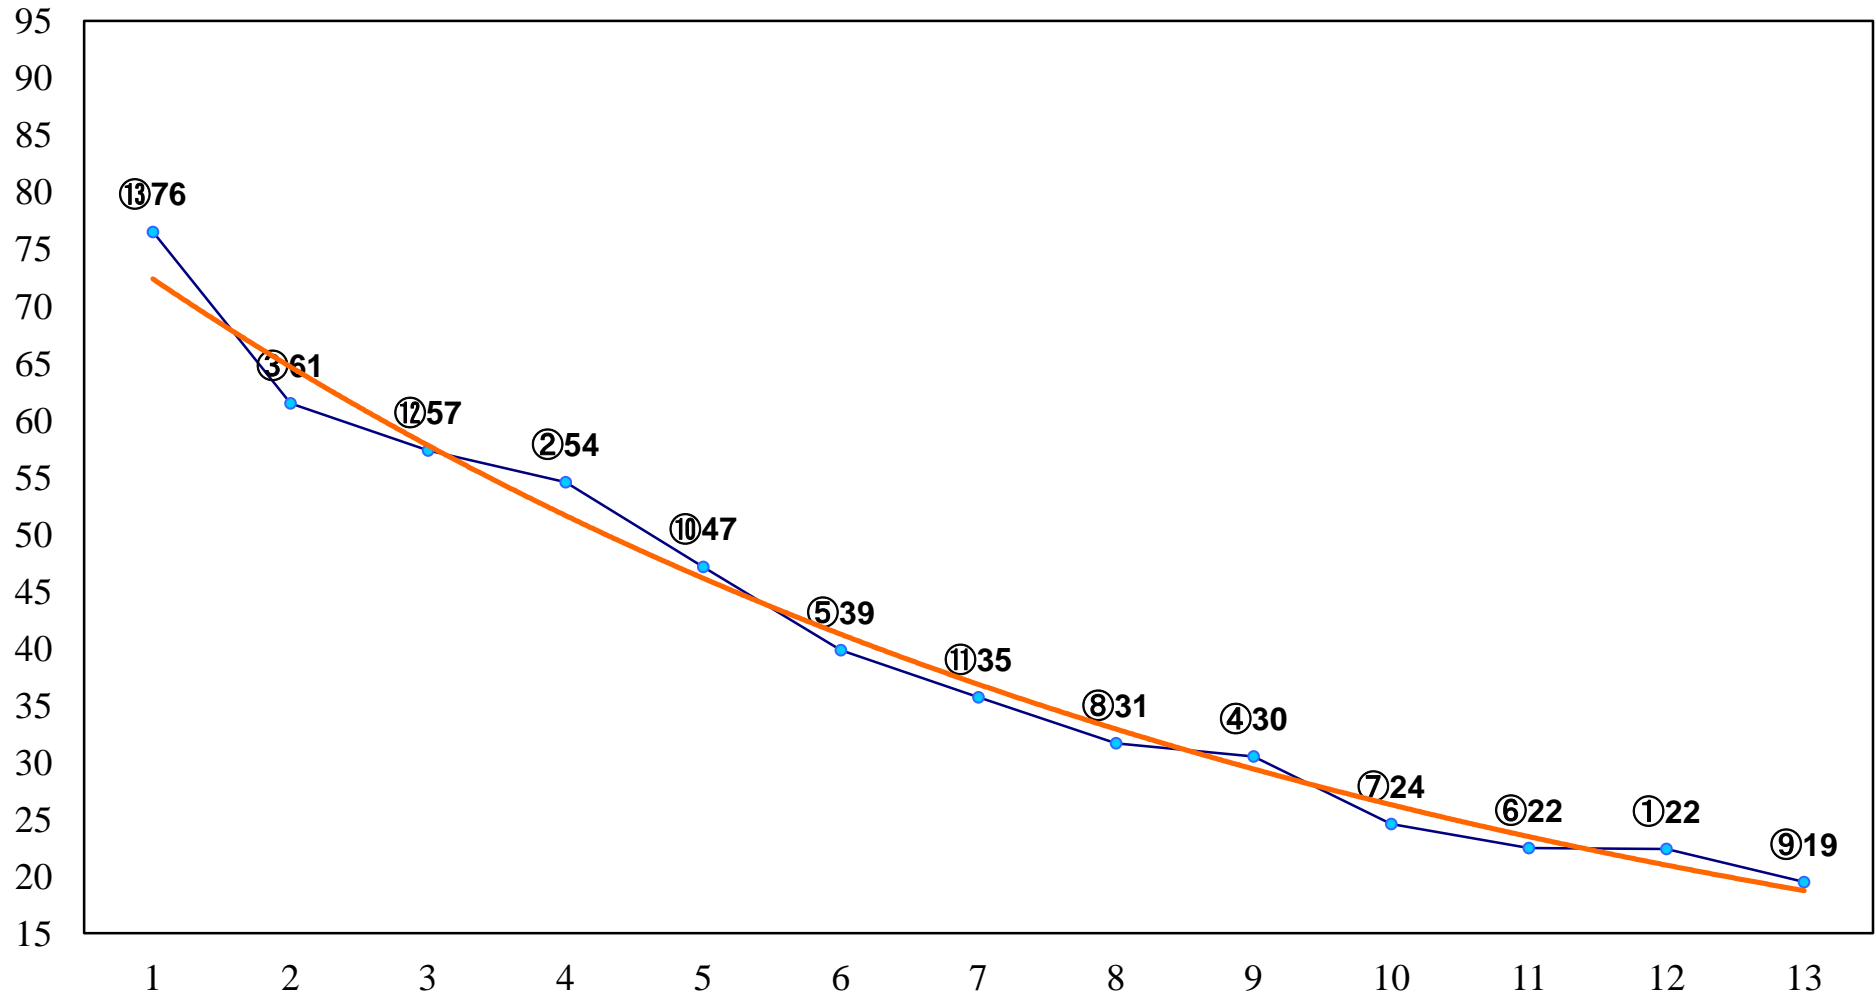

2016年01月13日(水) 大井競馬 6R 13:30  
C2九十 右1200m

2016年01月13日(水) 大井競馬 7R 14:00  
C2九十 右1600m

2016年01月13日(水) 大井競馬 8R 14:30  
C1四五 右1200m

2016年01月13日(水) 大井競馬 9R 15:00  
C1四五 右1600m

2016年01月13日(水) 大井競馬 10R 15:35  
ゆきやなぎ特別3歳選抜 右1600m