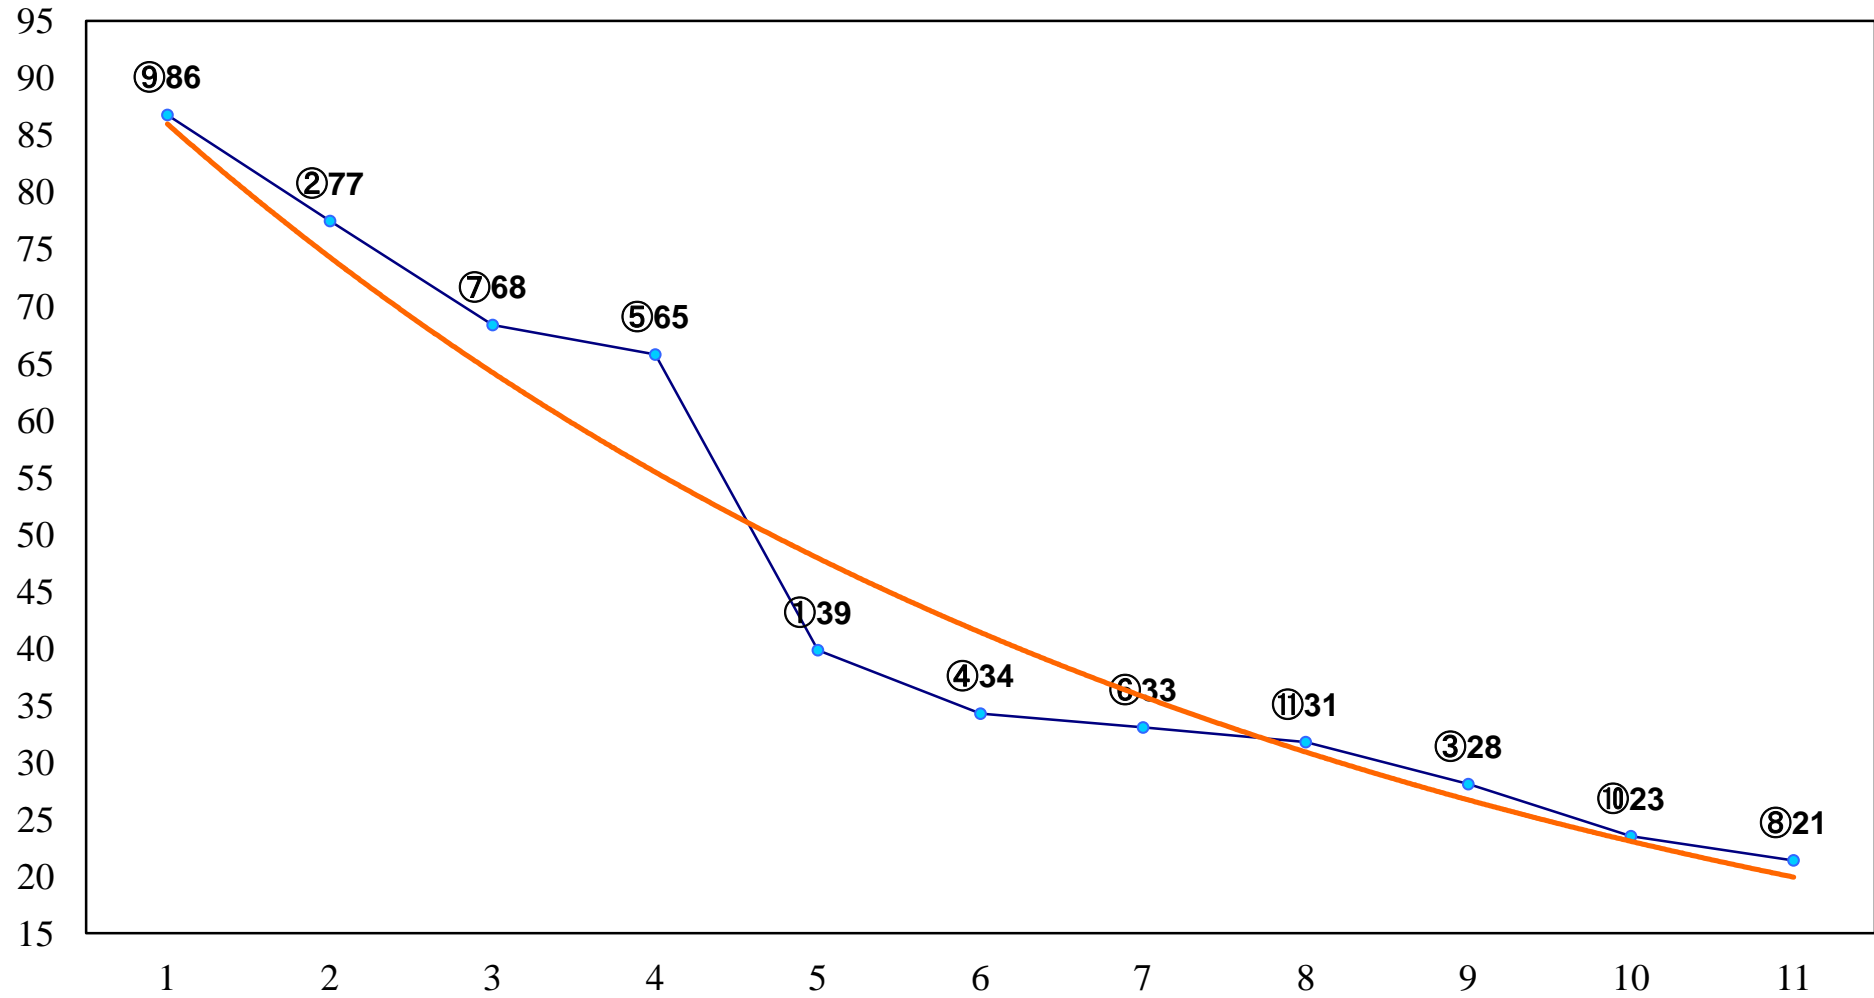

2016年01月13日(水) 大井競馬 11R 16:10
TCK女王盃JpnIII 右1800m