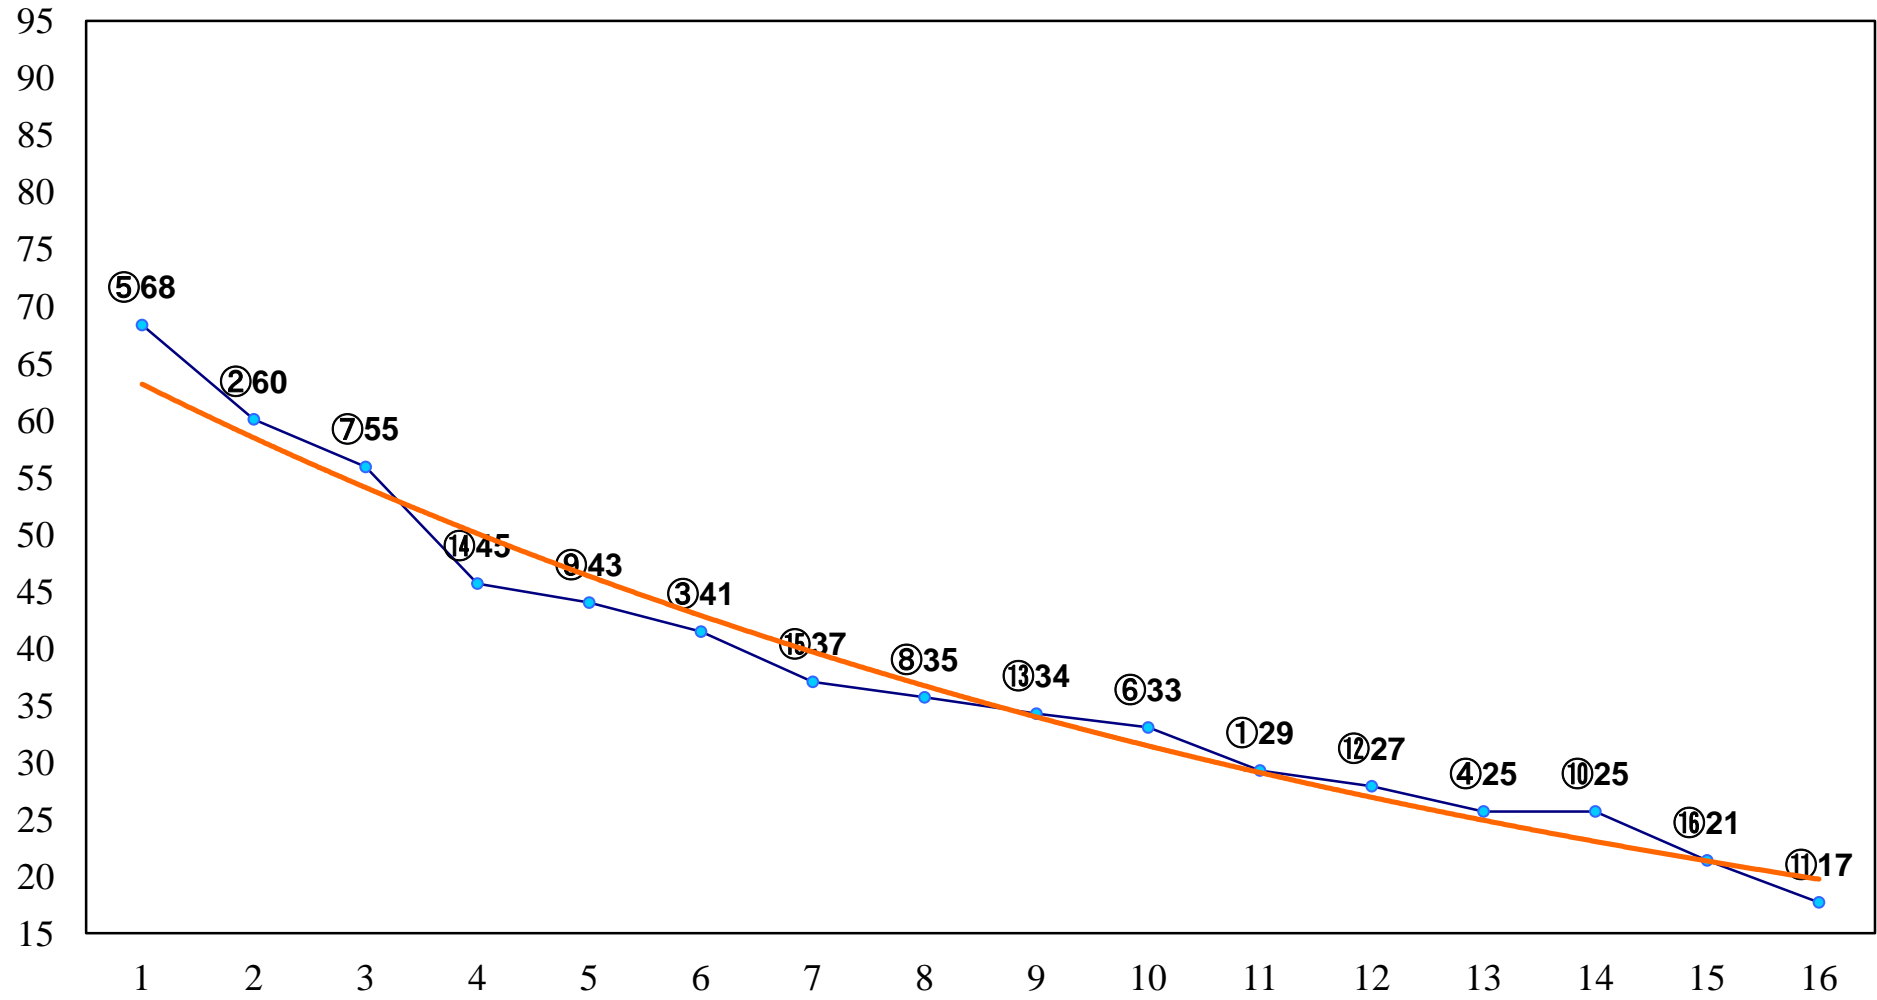

2016年01月13日(水) 大井競馬 6R 13:30
C2九十 右1200m