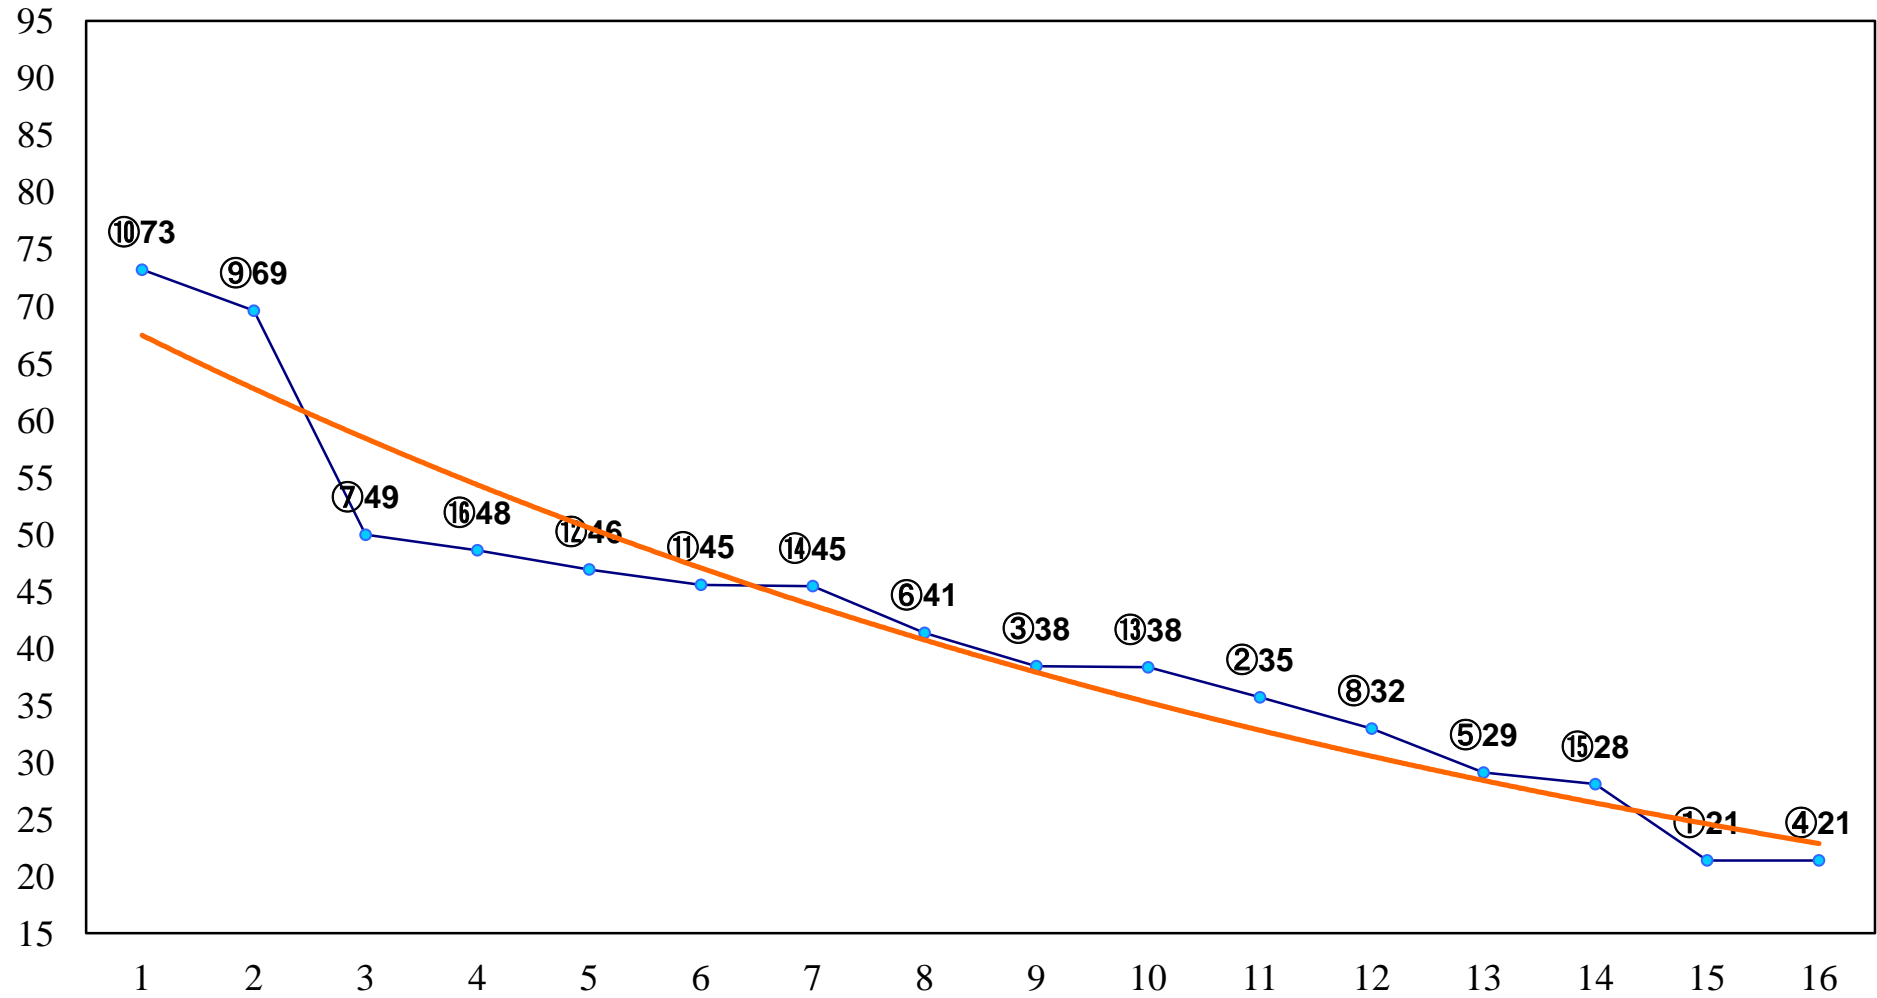

2016年01月13日(水) 大井競馬 1R 11:00  
3歳115万円以下 右1200m

2016年01月13日(水) 大井競馬 2R 11:30  
3歳115万円以下 右1400m

2016年01月13日(水) 大井競馬 3R 12:00  
3歳115万円以下 右1500m

2016年01月13日(水) 大井競馬 4R 12:30  
C3八九 右1200m

2016年01月13日(水) 大井競馬 5R 13:00  
C3八九 右1600m